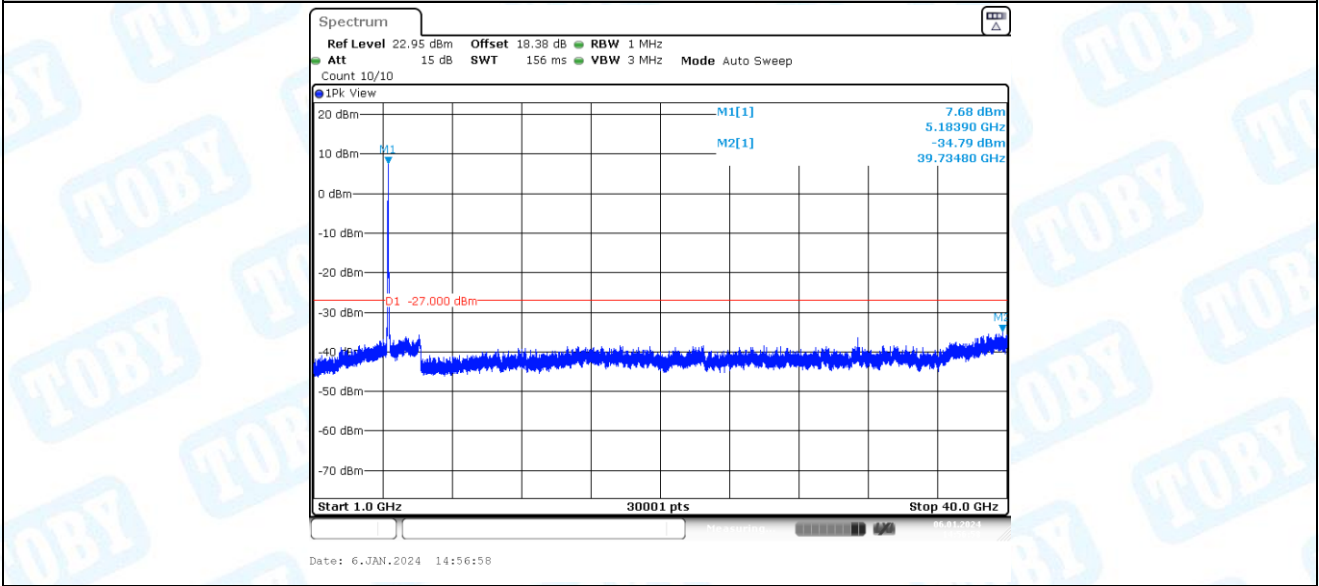

Date: 6.JAN.2024 14:50:30

11N20-CDD_Ant1_5825_1000~40000

Date: 6.JAN.2024 14:50:43

11N20-CDD_Ant2_5825_30~1000

Date: 6.JAN.2024 14:52:26

11N20-CDD_Ant2_5825_1000~40000

11N40-CDD_Ant1_5190_30~1000

11N40-CDD_Ant1_5190_1000~40000