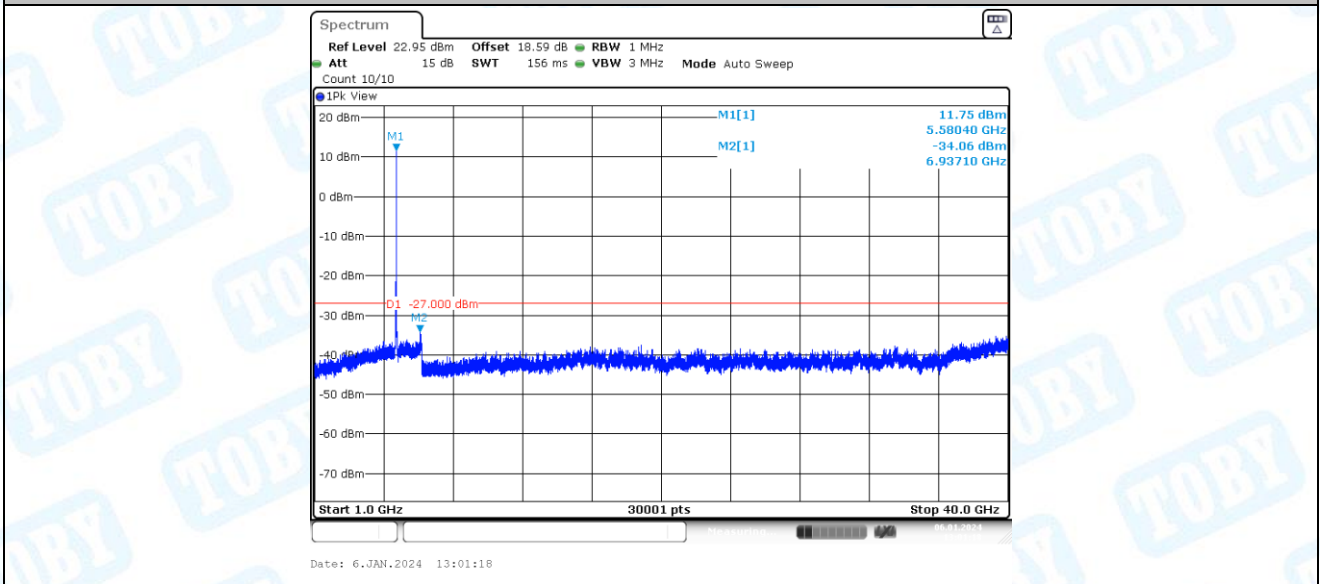

11A-CDD_Ant1_5500_1000~40000

Date: 6.JAN.2024 12:50:11

11A-CDD_Ant2_5500_30~1000

Date: 6.JAN.2024 12:56:04

11A-CDD_Ant2_5500_1000~40000

Date: 6.JAN.2024 12:56:29

11A-CDD_Ant1_5580_30~1000

11A-CDD_Ant1_5580_1000~40000