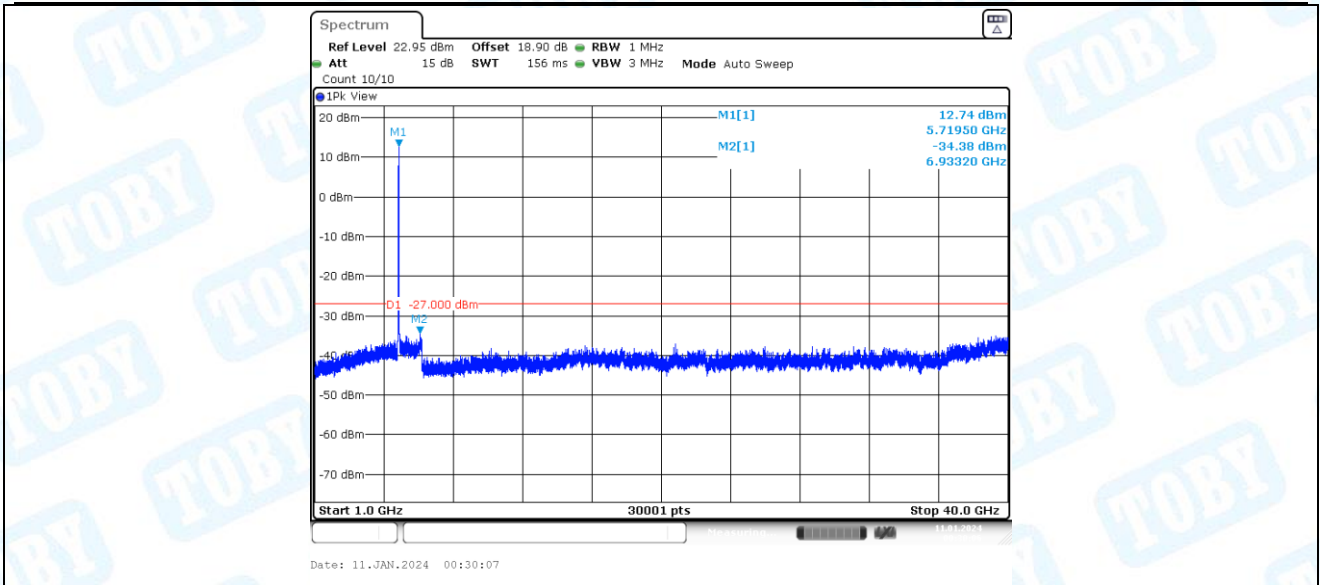

11A-CDD_Ant1_5720_1000~40000