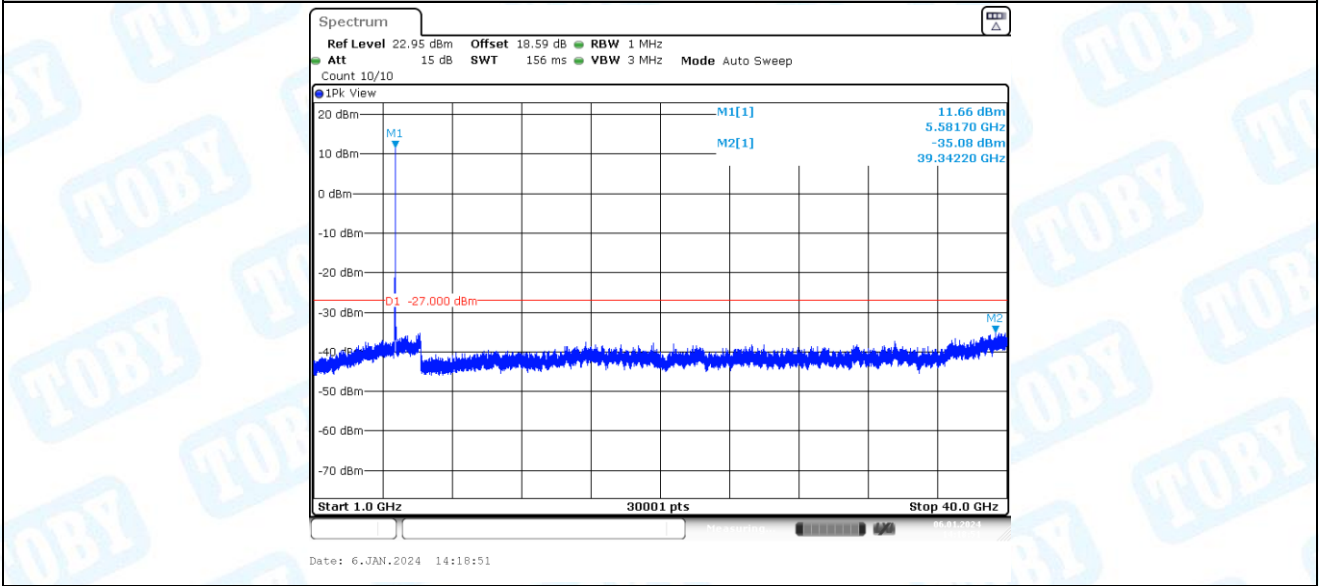

11N20-CDD_Ant1_5580_1000~40000