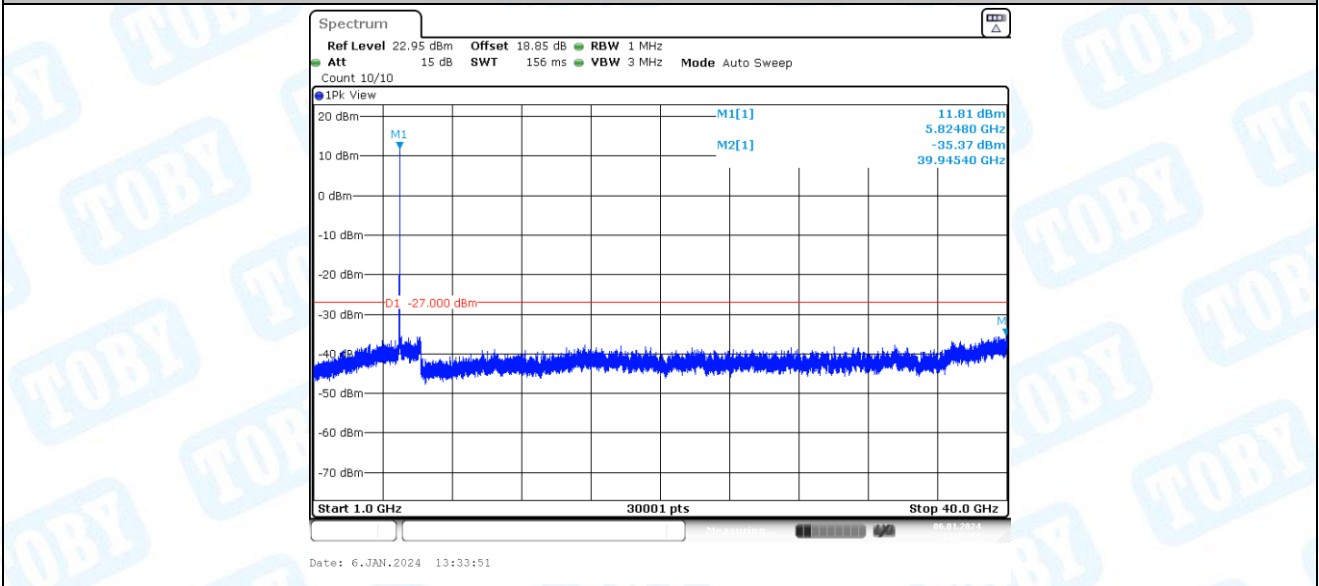

Date: 6.JAN.2024 13:31:00

11A-CDD_Ant1_5825_1000~40000

11A-CDD_Ant2_5825_30~1000

11A-CDD_Ant2_5825_1000~40000

11N20-CDD_Ant1_5180_30~1000

11N20-CDD_Ant1_5180_1000~40000

11N20-CDD_Ant2_5180_30~1000

11N20-CDD_Ant2_5180_1000~40000