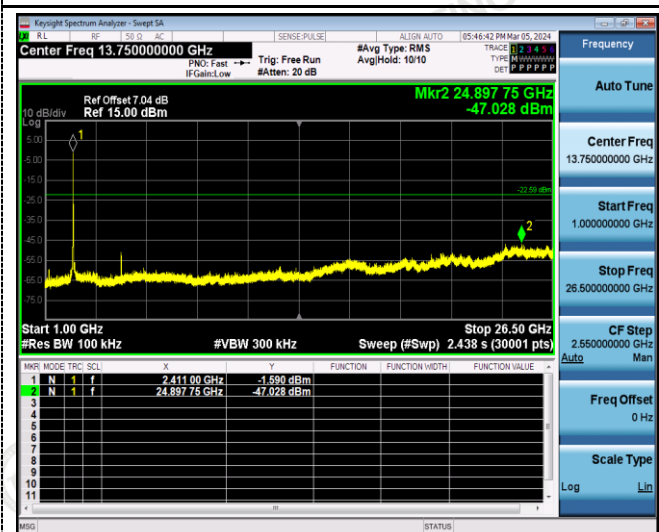

802.11b

Reference
CH01

Reference
CH06

30MHz-1GHz

30MHz-1GHz

1GHz-25GHz

1GHz-25GHz

802.11g

802.11n20

Reference
CH01

Reference
CH06

30MHz-1GHz

30MHz-1GHz

1GHz-25GHz

1GHz-25GHz

802.11n40

Reference
CH06

Reference
CH09

30MHz-1GHz

30MHz-1GHz

1GHz-25GHz

1GHz-25GHz