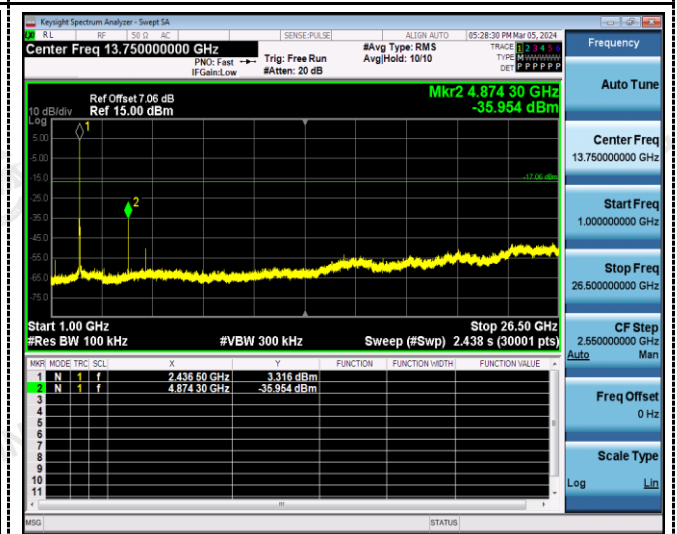

802.11b

Reference
CH01

Reference
CH06

30MHz-1GHz

30MHz-1GHz

1GHz-25GHz

1GHz-25GHz

802.11g

802.11n20

Reference
CH01

Reference
CH06

30MHz-1GHz

30MHz-1GHz

1GHz-25GHz

1GHz-25GHz

802.11n40

Reference
CH06

Reference
CH09

30MHz-1GHz

30MHz-1GHz

1GHz-25GHz

1GHz-25GHz