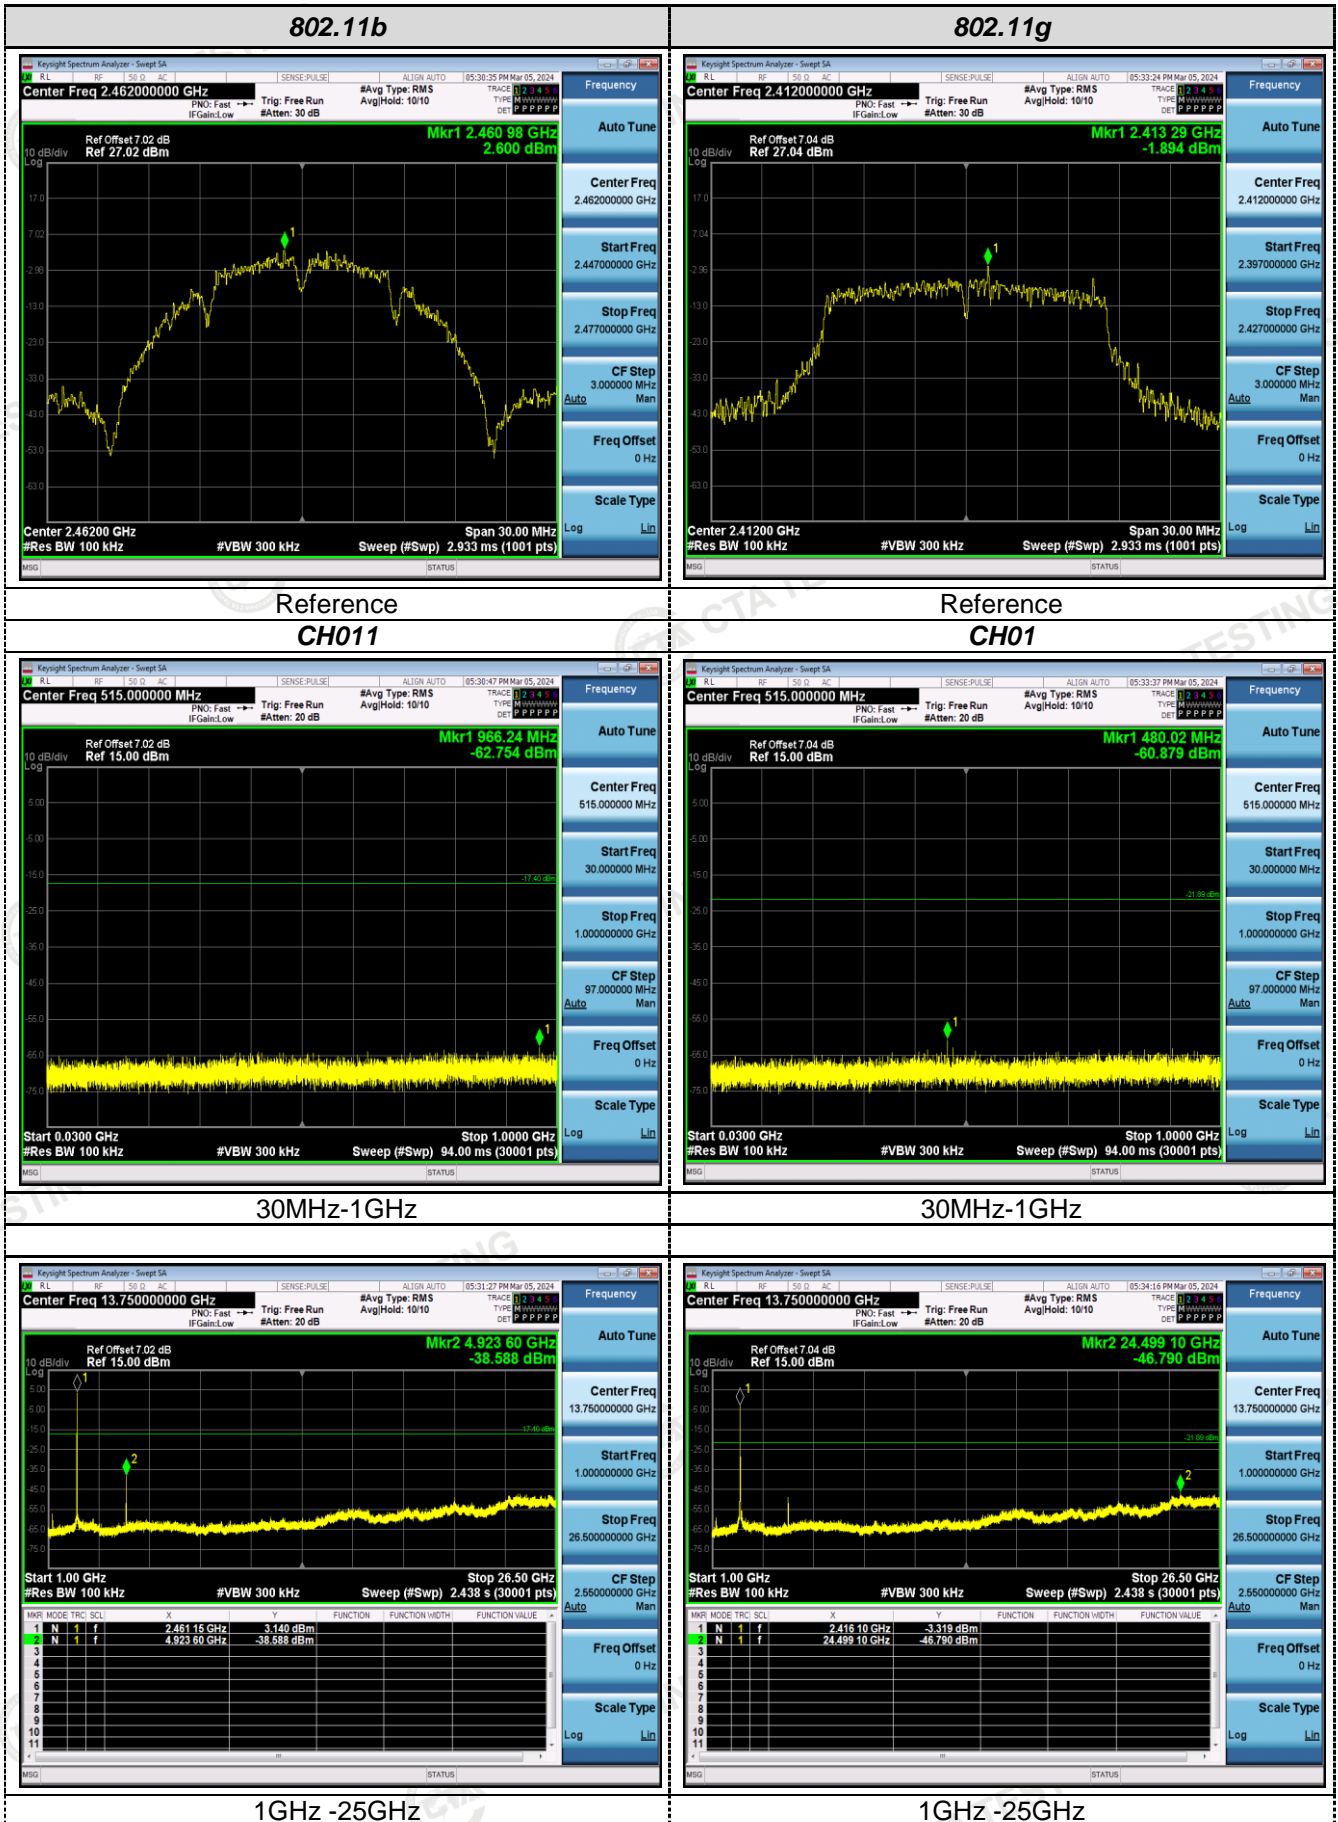

802.11b

Reference
CH01

Reference
CH06

30MHz-1GHz

30MHz-1GHz

1GHz-25GHz

1GHz-25GHz

802.11g

802.11n20

Reference
CH01

Reference
CH06

30MHz-1GHz

30MHz-1GHz

1GHz-25GHz

1GHz-25GHz

802.11n40

Reference
CH06

Reference
CH09

30MHz-1GHz

30MHz-1GHz

1GHz-25GHz

1GHz-25GHz