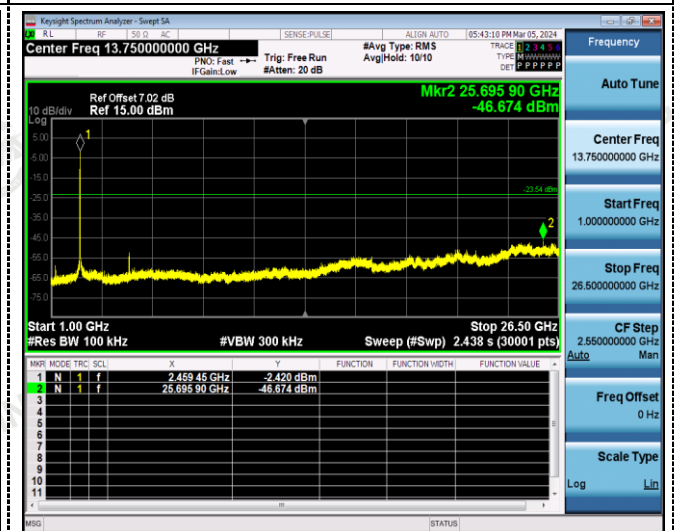

802.11b

Reference
CH01

Reference
CH06

30MHz-1GHz

30MHz-1GHz

1GHz-25GHz

1GHz-25GHz

802.11g

802.11n20

Reference
CH01

Reference
CH06

30MHz-1GHz

30MHz-1GHz

1GHz-25GHz

1GHz-25GHz

802.11n40