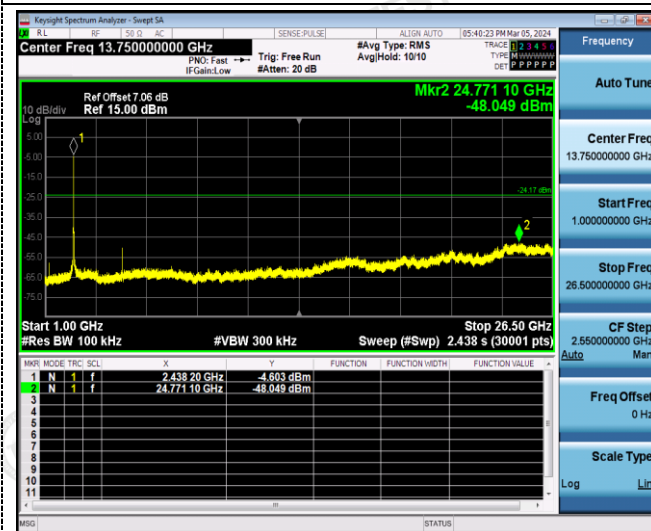

802.11b

Reference
CH01

Reference
CH06

30MHz-1GHz

30MHz-1GHz

1GHz-25GHz

1GHz-25GHz

802.11g

802.11n20

Reference
CH01

Reference
CH06

30MHz-1GHz

30MHz-1GHz

1GHz-25GHz

1GHz-25GHz

802.11n40

Reference
CH06

Reference
CH09

30MHz-1GHz

30MHz-1GHz

1GHz-25GHz

1GHz-25GHz