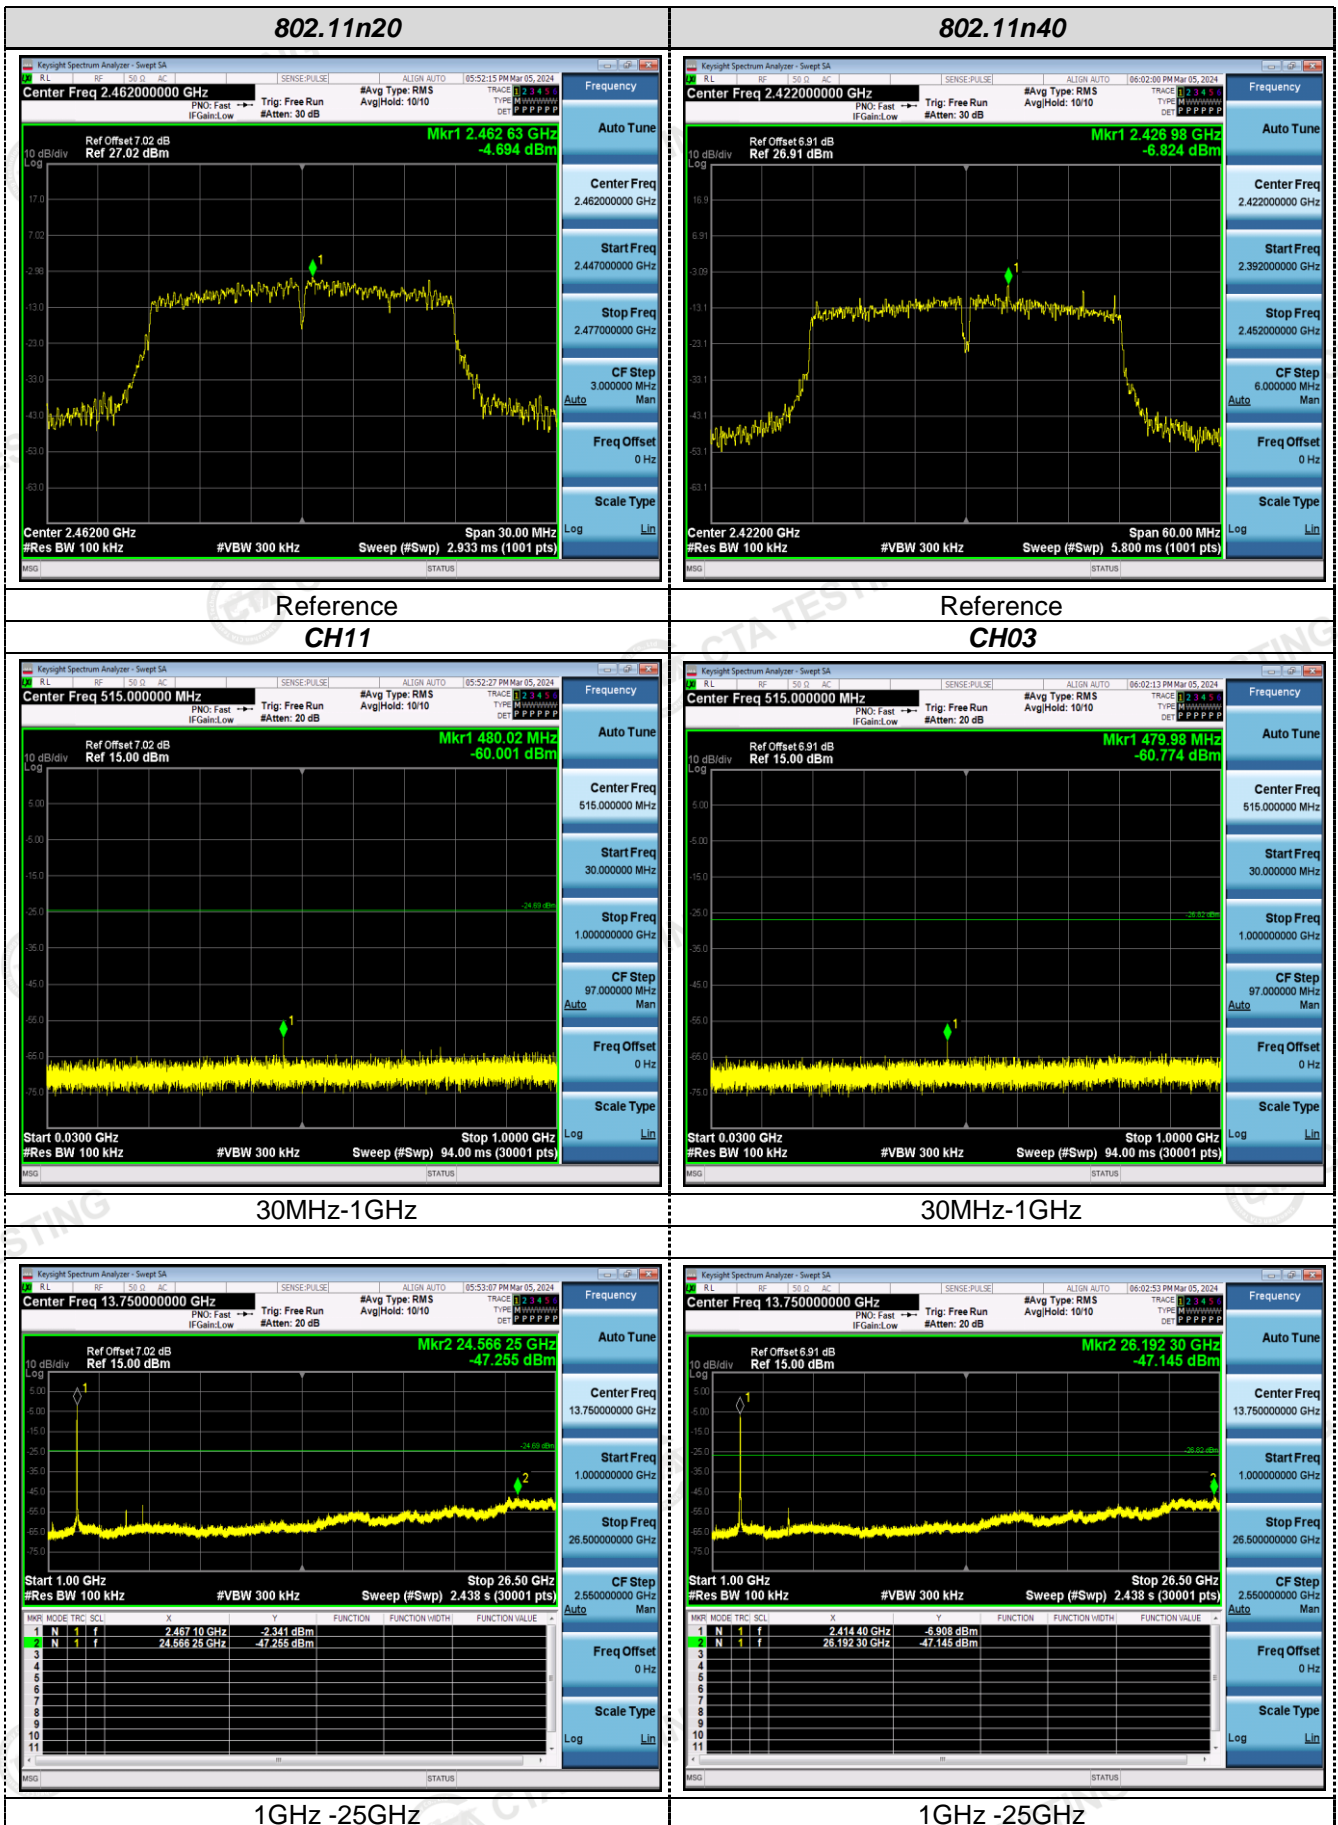

802.11b

Reference
CH01

Reference
CH06

30MHz-1GHz

30MHz-1GHz

1GHz-25GHz

1GHz-25GHz

802.11g

802.11n20

Reference
CH01

Reference
CH06

30MHz-1GHz

30MHz-1GHz

1GHz-25GHz

1GHz-25GHz

802.11n40

Reference
CH06

Reference
CH09

30MHz-1GHz

30MHz-1GHz

1GHz-25GHz

1GHz-25GHz