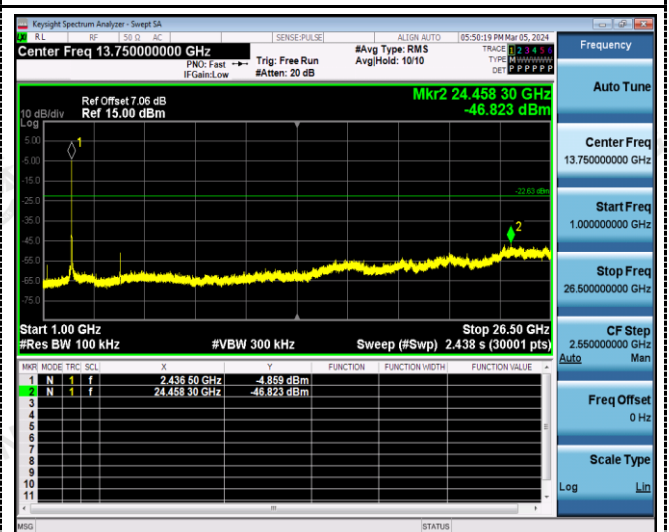

802.11n20

Reference
CH01

Reference
CH06

30MHz-1GHz

30MHz-1GHz

1GHz-25GHz

1GHz-25GHz

802.11n40

Reference
CH06

Reference
CH09

30MHz-1GHz

30MHz-1GHz

1GHz-25GHz

1GHz-25GHz