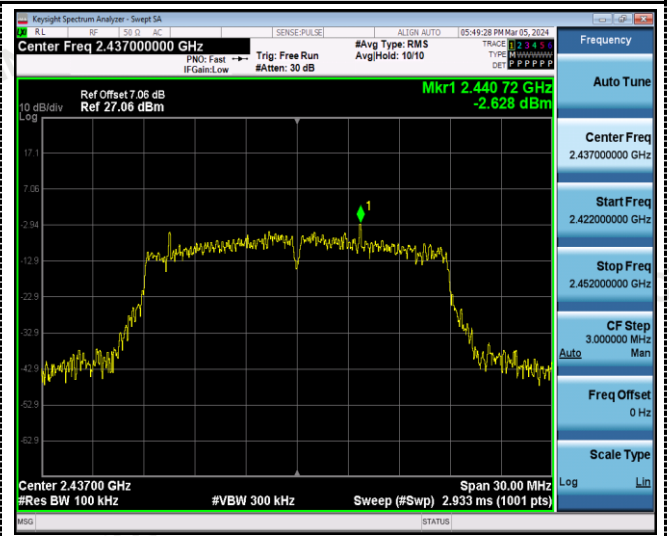

802.11b

Reference
CH01

Reference
CH06

30MHz-1GHz

30MHz-1GHz

1GHz-25GHz

1GHz-25GHz

802.11g

802.11n20

Reference
CH01

Reference
CH06

30MHz-1GHz

30MHz-1GHz

1GHz-25GHz

1GHz-25GHz

802.11n40

Reference
CH06

Reference
CH09

30MHz-1GHz

30MHz-1GHz

1GHz-25GHz

1GHz-25GHz