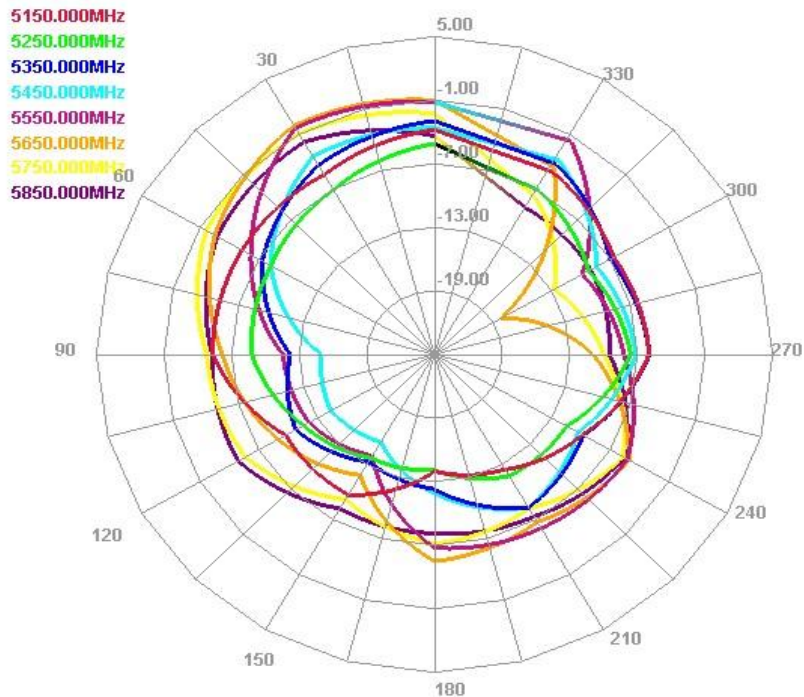

Freq (MHz)	Effi (%)	Gain (dBi)
5150	27.5	-2.36
5250	16.92	-4.59
5350	27.28	-1.79
5450	24.75	-2.04
5550	45.07	1.29
5650	43.56	1.18
5750	37.65	0.5
5850	32.81	-0.64

天线辐射方向图。 radiation pattern

Horizontal

2400.000MHz
2450.000MHz
2500.000MHz

天线辐射方向图。 radiation pattern

E1 Face

2400.000MHz
2450.000MHz
2500.000MHz

PART 5

测试数据/RFReport

天线辐射方向图。 radiation pattern

E2 Face

2400.000MHz
2450.000MHz
2500.000MHz

天线辐射方向图。radiation pattern

E1 Face

PART 5

测试数据/RFReport

天线辐射方向图。radiation pattern

E2 Face

PART 6

测试数据/RF Report