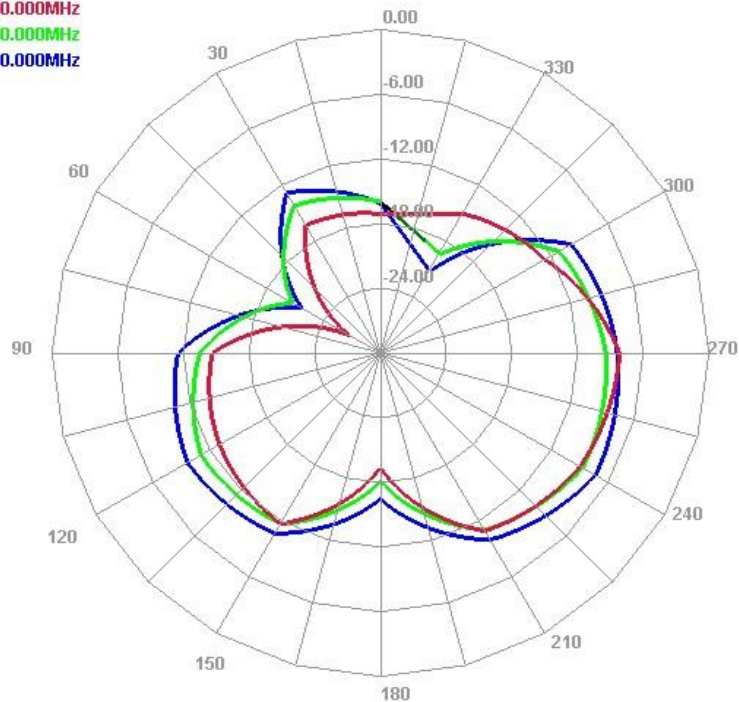

天线匹配未做改动。 Antenna match is not changed

2.4G天线效率，增益。2.4G antenna efficiency, and gain

Freq (MHz)	Effi (%)	Gain (dBi)
2400	10.15	-8.15
2450	10.14	-8.51
2500	11.76	-7.03

5G天线效率，增益。5G antenna efficiency, and gain

Freq (MHz)	Effi (%)	Gain (dBi)
5150	27.5	-2.36
5250	16.92	-4.59
5350	27.28	-1.79
5450	24.75	-2.04
5550	45.07	1.29
5650	43.56	1.18
5750	37.65	0.5
5850	32.81	-0.64

天线辐射方向图。 radiation pattern

Horizontal

2400.000MHz
2450.000MHz
2500.000MHz

天线辐射方向图。 radiation pattern

E1 Face

2400.000MHz
2450.000MHz
2500.000MHz

PART 5

测试数据/RFReport

天线辐射方向图。 radiation pattern

E2 Face

2400.000MHz
2450.000MHz
2500.000MHz

天线辐射方向图。radiation pattern

E1 Face

PART 5

测试数据/RFReport

天线辐射方向图。radiation pattern

E2 Face

PART 6

测试数据/RF Report