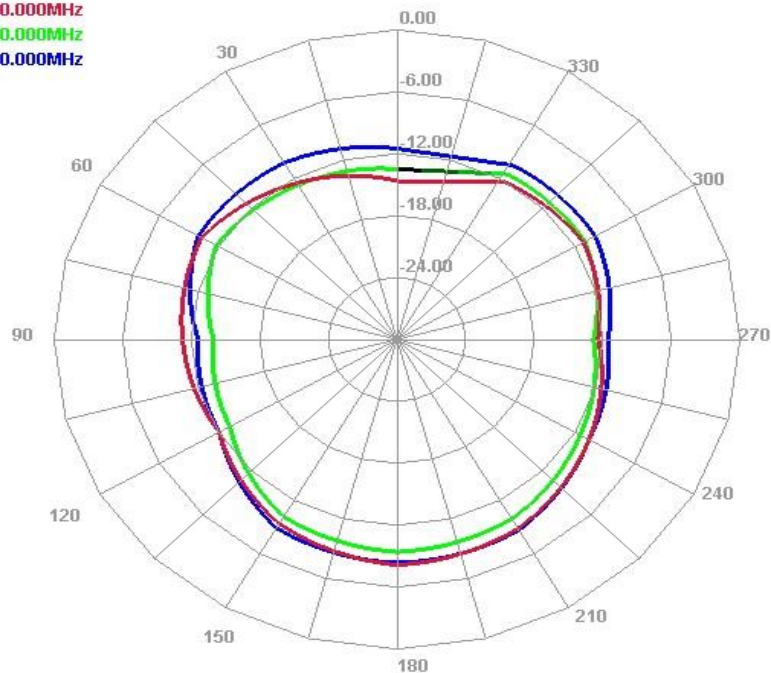

天线匹配未做改动。 Antenna match is not changed

2.4G天线效率，增益。2.4G antenna efficiency, and gain

Freq (MHz)	Effi (%)	Gain (dBi)
2400	10.15	-8.15
2450	10.14	-8.51
2500	11.76	-7.03

5G天线效率，增益。5G antenna efficiency, and gain

天线辐射方向图。 radiation pattern

E1 Face

2400.000MHz
2450.000MHz
2500.000MHz

PART 5

测试数据/RFReport

天线辐射方向图。 radiation pattern

E2 Face

2400.000MHz
2450.000MHz
2500.000MHz