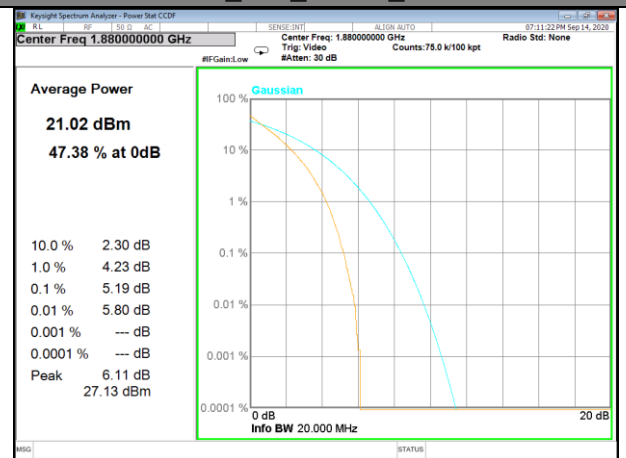

PAR
LTE BAND-2

LTE BAND-2

Band2_1_QPSK_Low

Band2_100_QPSK_Low

Band2_1_Q16_Low

Band2_100_Q16_Low

Band2_1_QPSK_Middle

Band2_100_QPSK_Middle