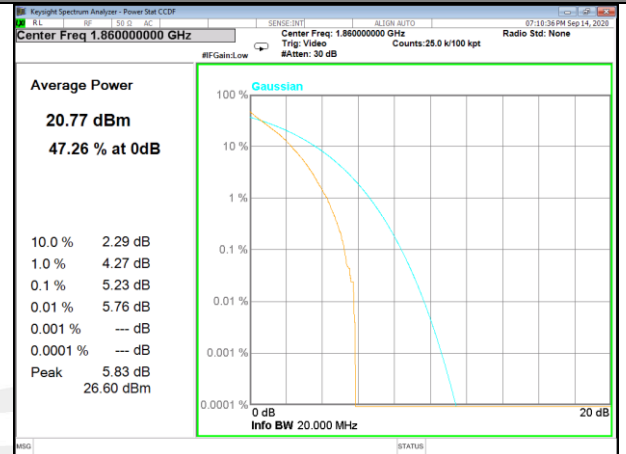

PAR
LTE BAND-2

LTE BAND-2

Band2_1_QPSK_Low

Band2_100_QPSK_Low

Band2_1_Q16_Low

Band2_100_Q16_Low

Band2_1_QPSK_Middle

Band2_100_QPSK_Middle