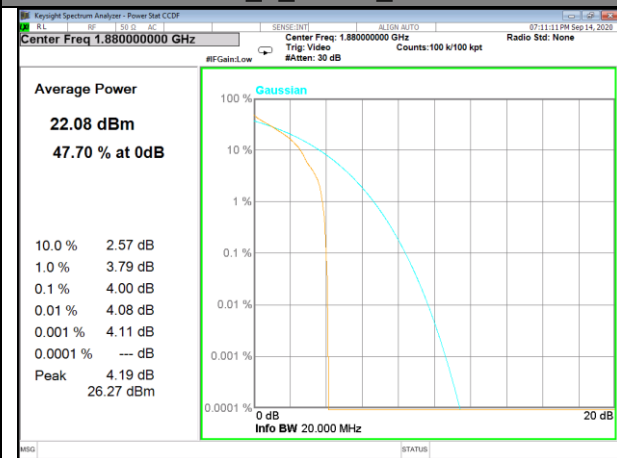

PAR
LTE BAND-2

LTE BAND-2

Band2_1_QPSK_Low

Band2_100_QPSK_Low

Band2_1_Q16_Low

Band2_100_Q16_Low

Band2_1_QPSK_Middle

Band2_100_QPSK_Middle