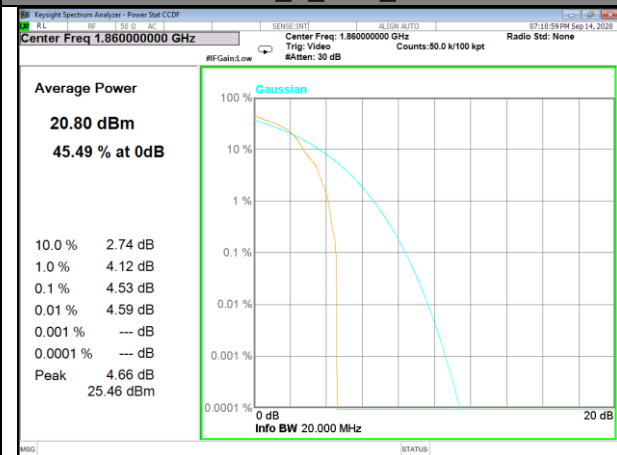

PAR
LTE BAND-2

LTE BAND-2

Band2_1_QPSK_Low

Band2_100_QPSK_Low

Band2_1_Q16_Low

Band2_100_Q16_Low

Band2_1_QPSK_Middle

Band2_100_QPSK_Middle