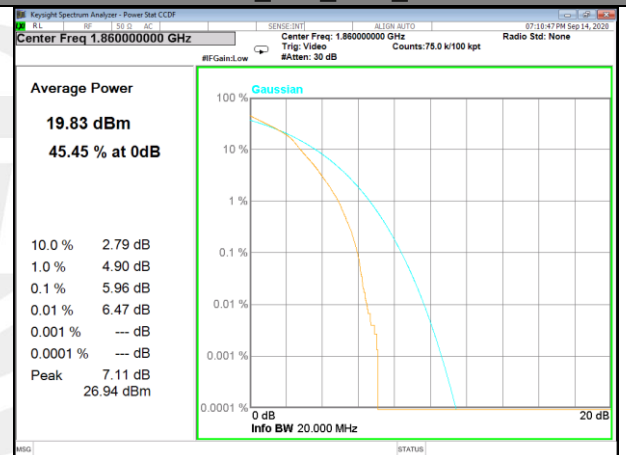

PAR
LTE BAND-2

LTE BAND-2

Band2_1_QPSK_Low

Band2_100_QPSK_Low

Band2_1_Q16_Low

Band2_100_Q16_Low

Band2_1_QPSK_Middle

Band2_100_QPSK_Middle

LTE BAND-2

LTE BAND-2

LTE BAND-4

LTE BAND-4

Band4_1_QPSK_Low

Band4_100_QPSK_Low

Band4_1_Q16_Low

Band4_100_Q16_Low