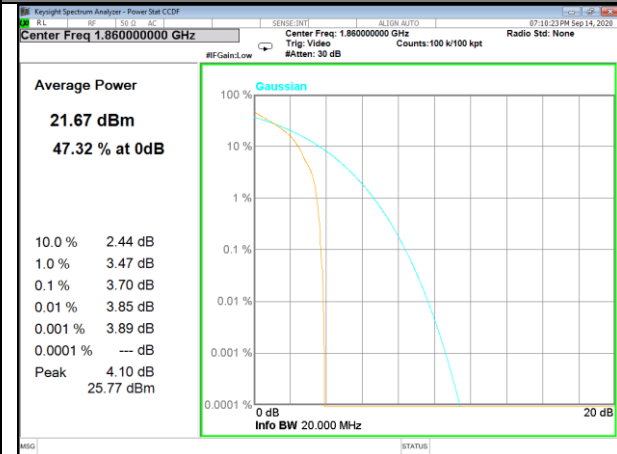

PAR
LTE BAND-2

LTE BAND-2

Band2_1_QPSK_Low

Band2_100_QPSK_Low

Band2_1_Q16_Low

Band2_100_Q16_Low

Band2_1_QPSK_Middle

Band2_100_QPSK_Middle

LTE BAND-2

LTE BAND-2

LTE BAND-4

LTE BAND-4

Band4_1_QPSK_Low

Band4_100_QPSK_Low

Band4_1_Q16_Low

Band4_100_Q16_Low