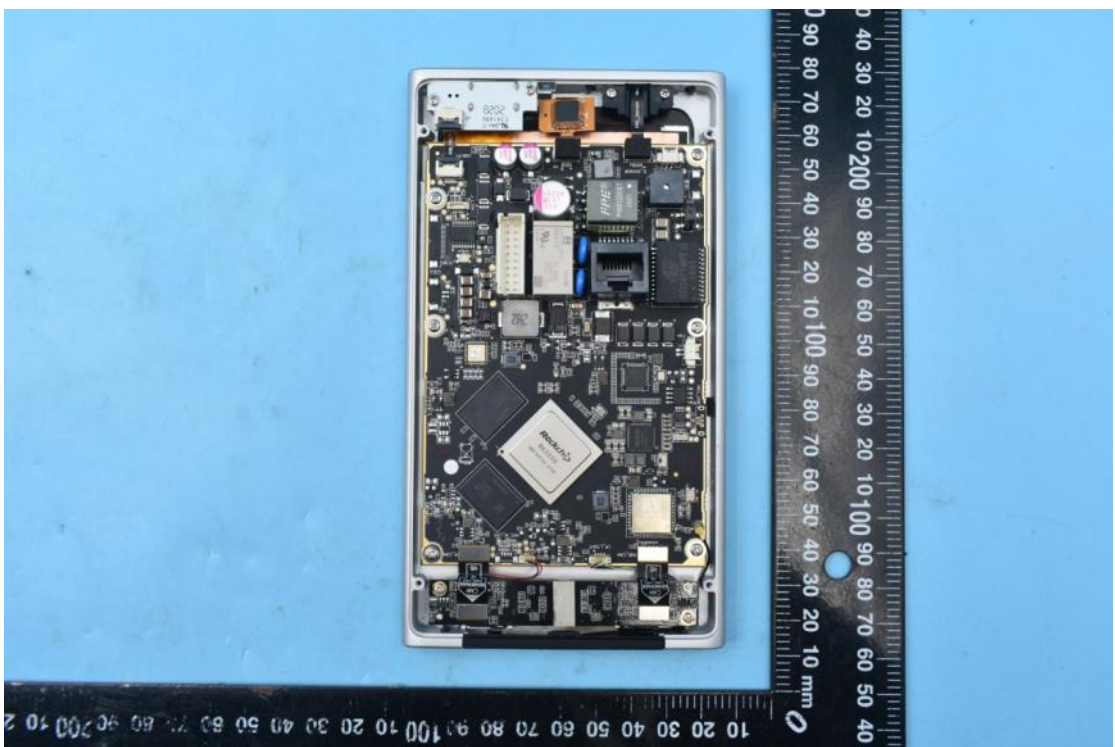

FCC ID:2AW3VSTE21TC91, IC:26350-STE21TC91

MODEL NAME: STE21TC91

Internal Photos

1. EUT uncover view

2. Antenna view