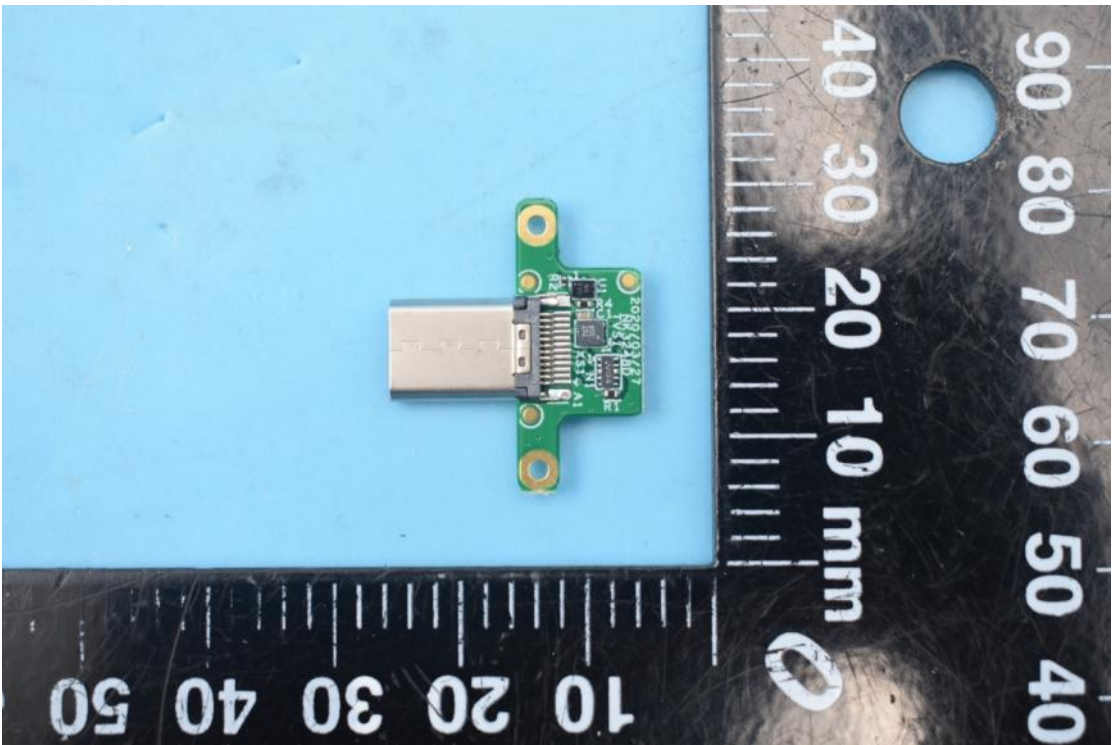

FCC ID:2AW3VSTE21TC91, IC:26350-STE21TC91

MODEL NAME: STE21TC91

Internal Photos

1. EUT uncover view

2. Antenna view