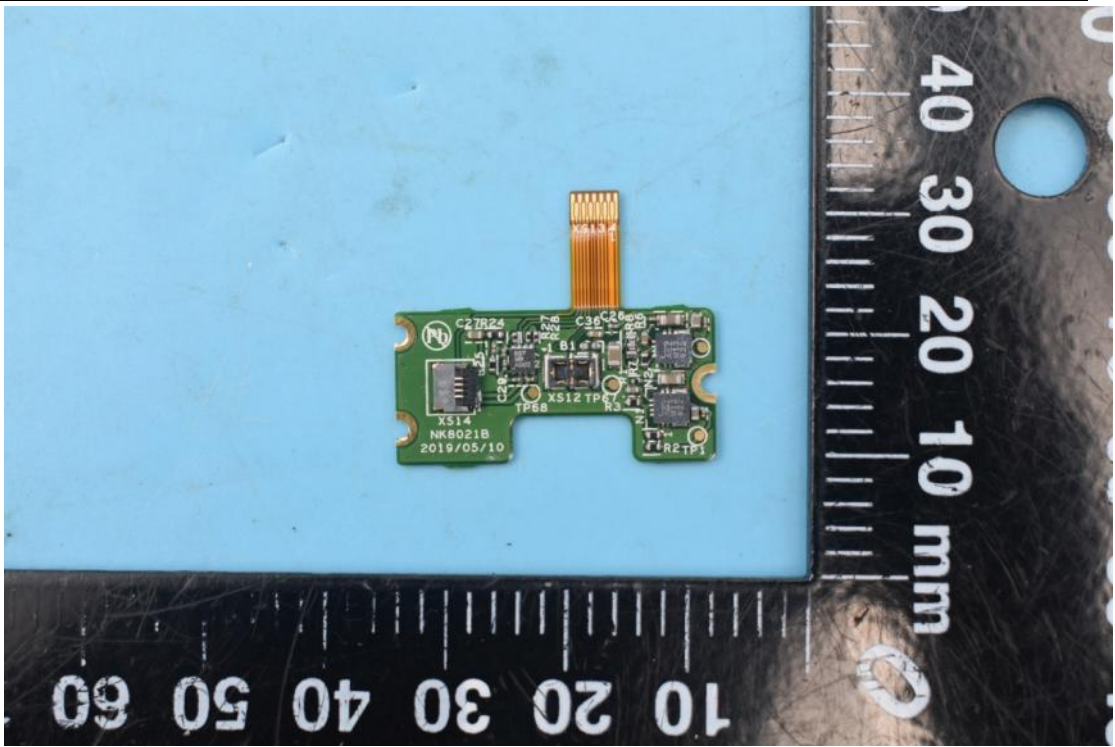

FCC ID:2AW3VSTE21TC91, IC:26350-STE21TC91

MODEL NAME: STE21TC91

Internal Photos

1. EUT uncover view

2. Antenna view