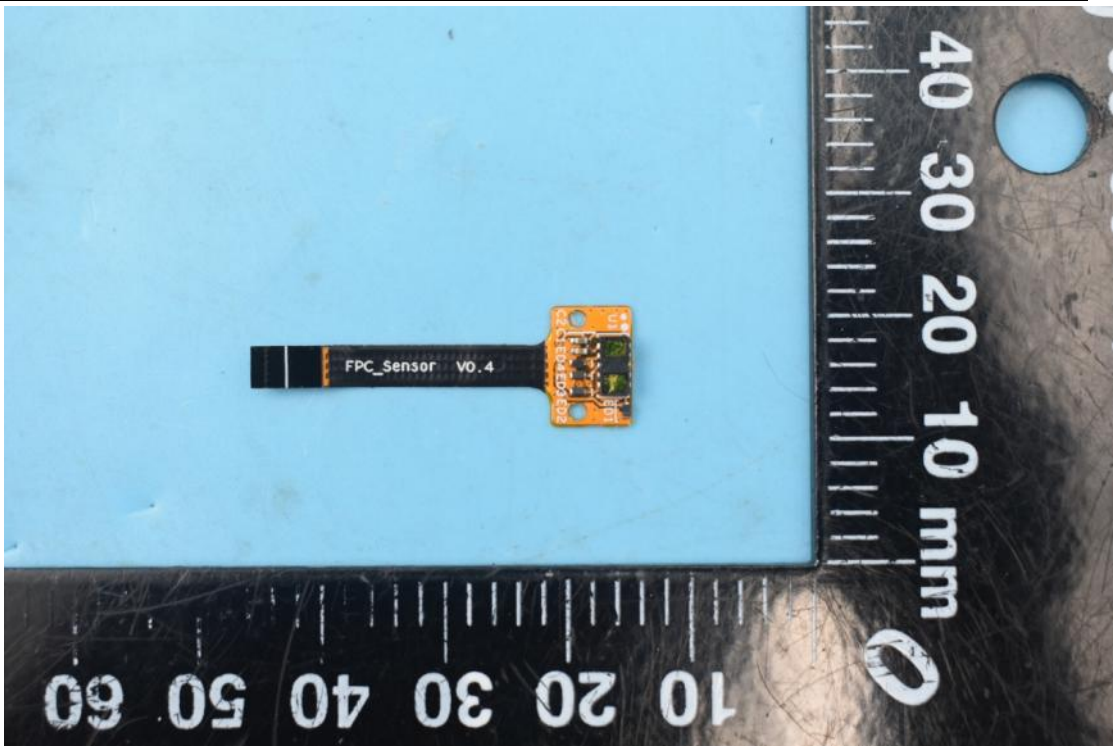

FCC ID:2AW3VSTE21TC91, IC:26350-STE21TC91

MODEL NAME: STE21TC91

Internal Photos

1. EUT uncover view

2. Antenna view