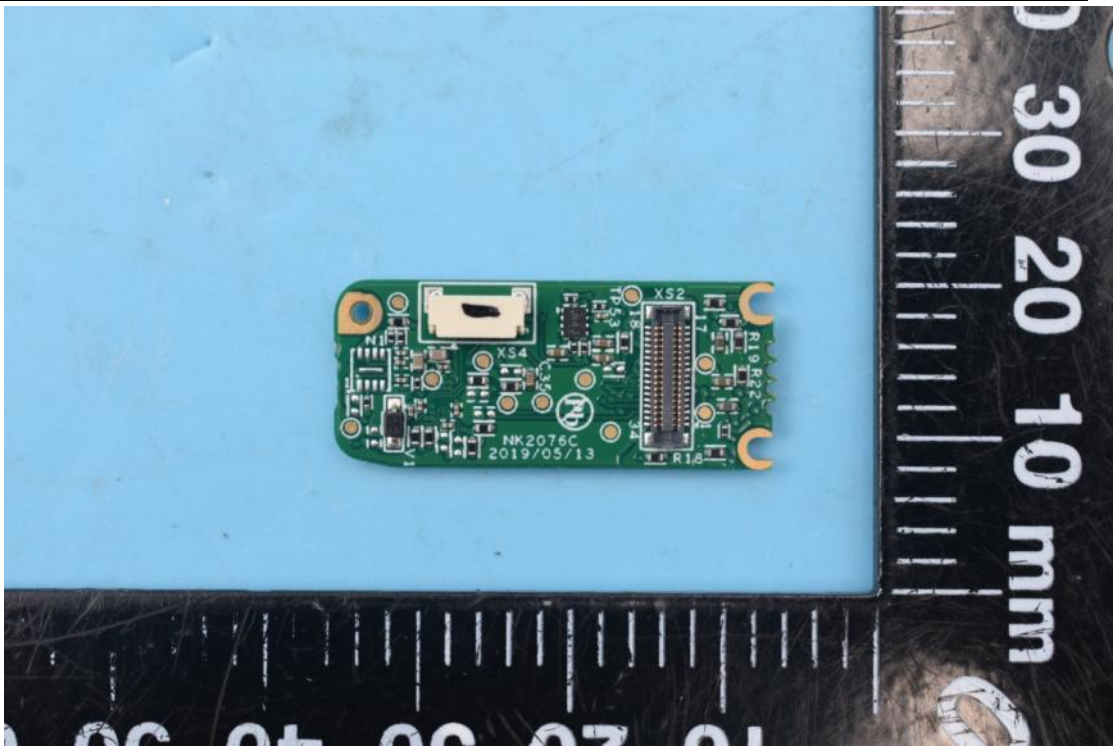

FCC ID:2AW3VSTE21TC91, IC:26350-STE21TC91

MODEL NAME: STE21TC91

Internal Photos

1. EUT uncover view

2. Antenna view