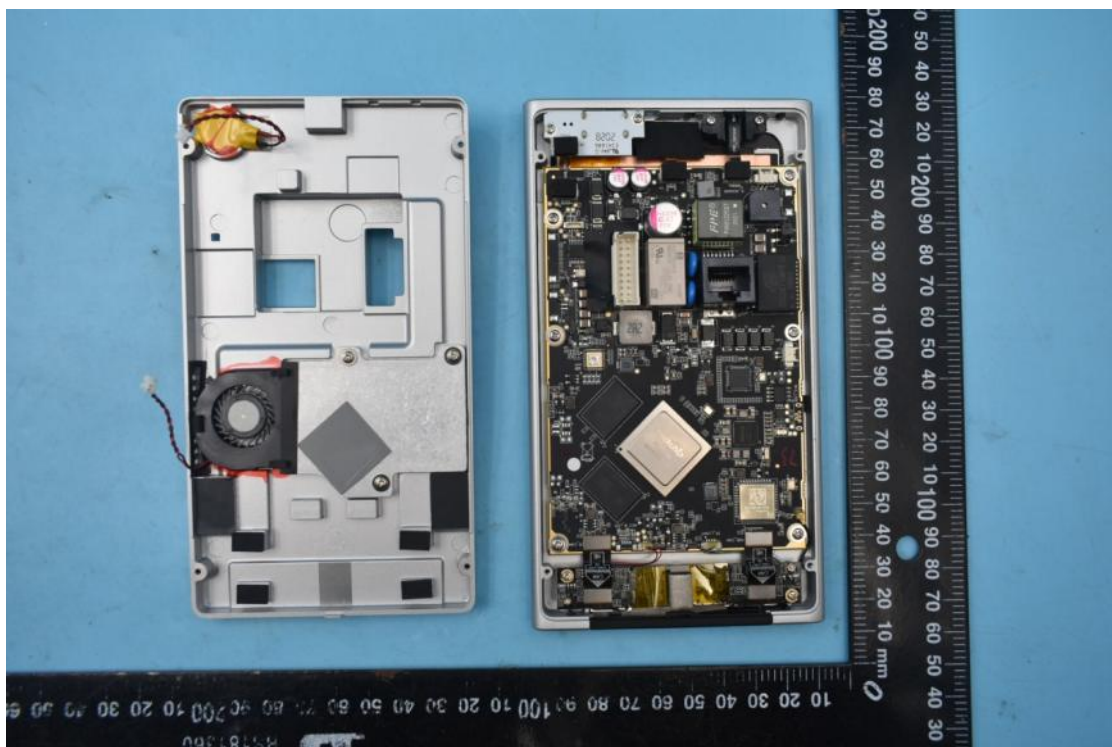

FCC ID:2AW3VSTE21TC91, IC:26350-STE21TC91

MODEL NAME: STE21TC91

Internal Photos

1. EUT uncover view

2. Antenna view