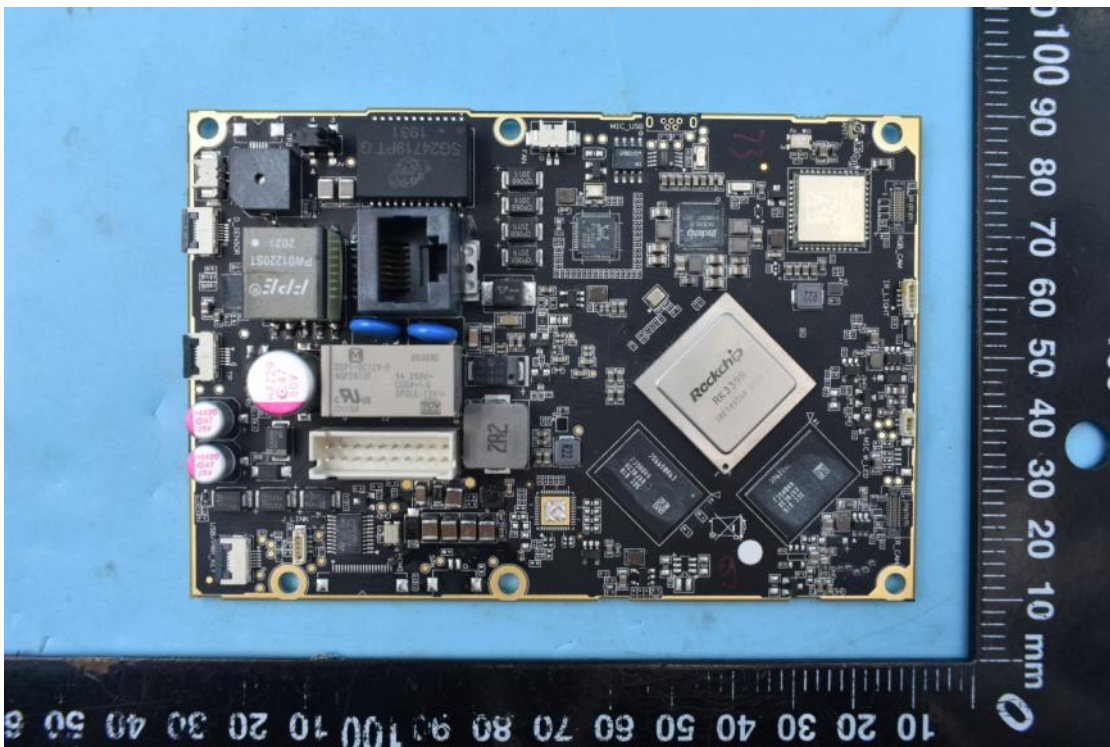

FCC ID:2AW3VSTE21TC91, IC:26350-STE21TC91

MODEL NAME: STE21TC91

Internal Photos

1. EUT uncover view

2. Antenna view