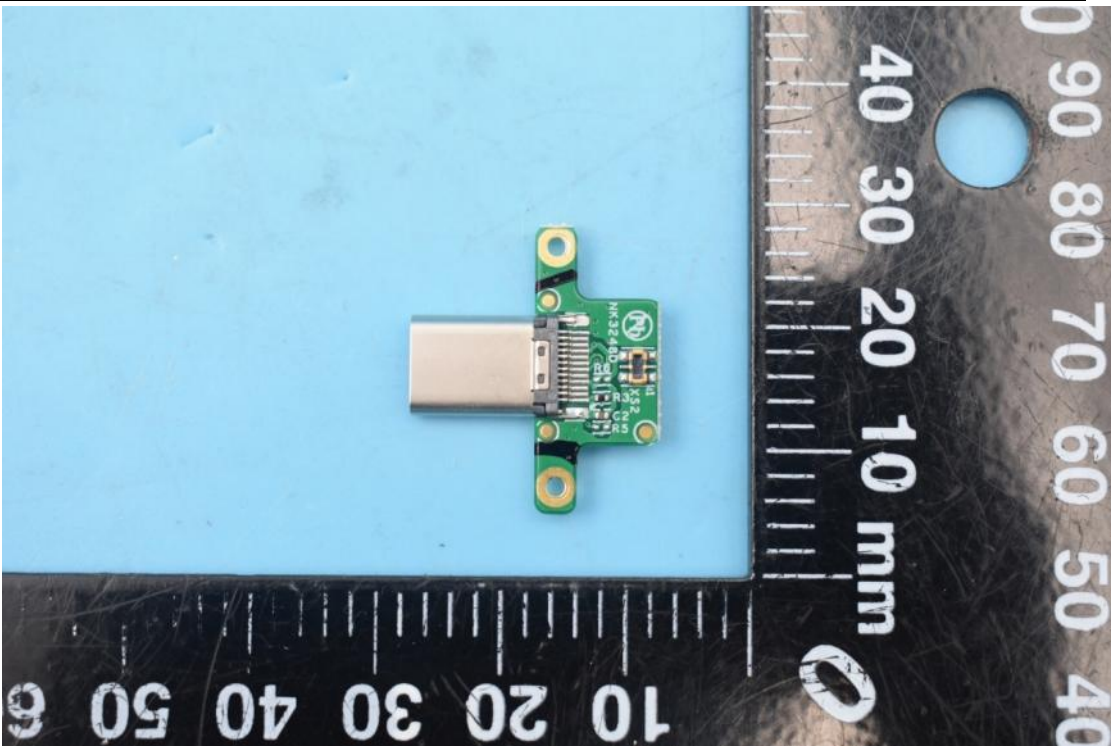

FCC ID:2AW3VSTE21TC91, IC:26350-STE21TC91

MODEL NAME: STE21TC91

Internal Photos

1. EUT uncover view

2. Antenna view