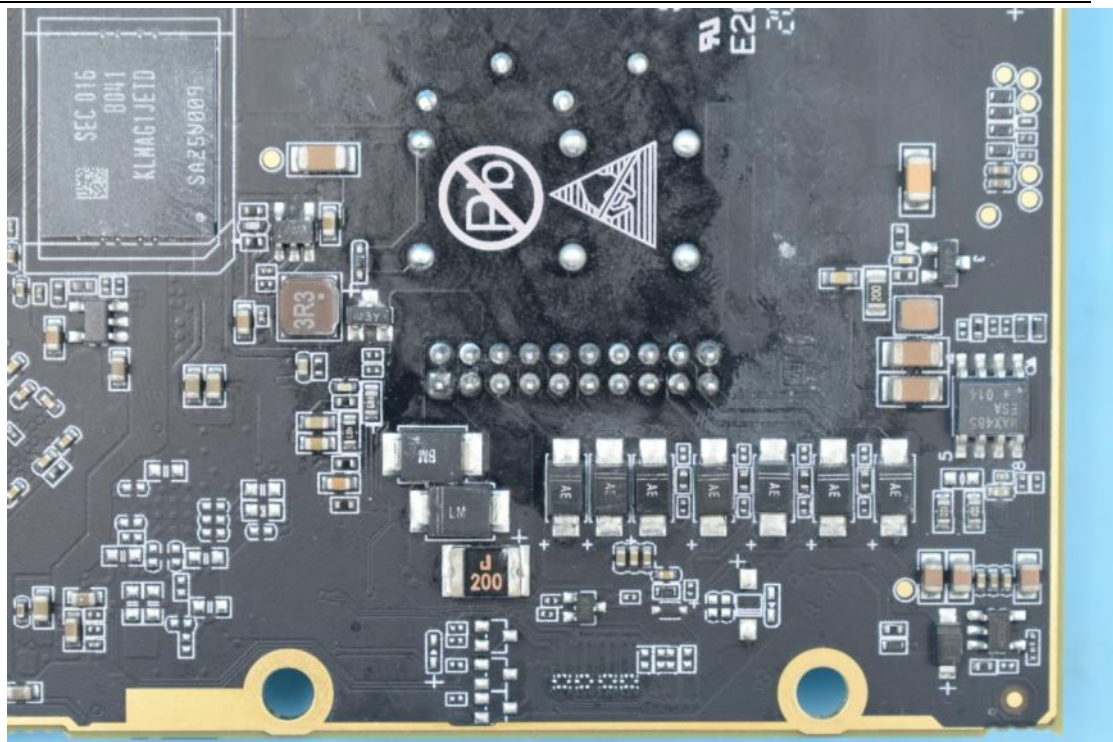

FCC ID:2AW3VSTE21TC91, IC:26350-STE21TC91

MODEL NAME: STE21TC91

Internal Photos

1. EUT uncover view

2. Antenna view