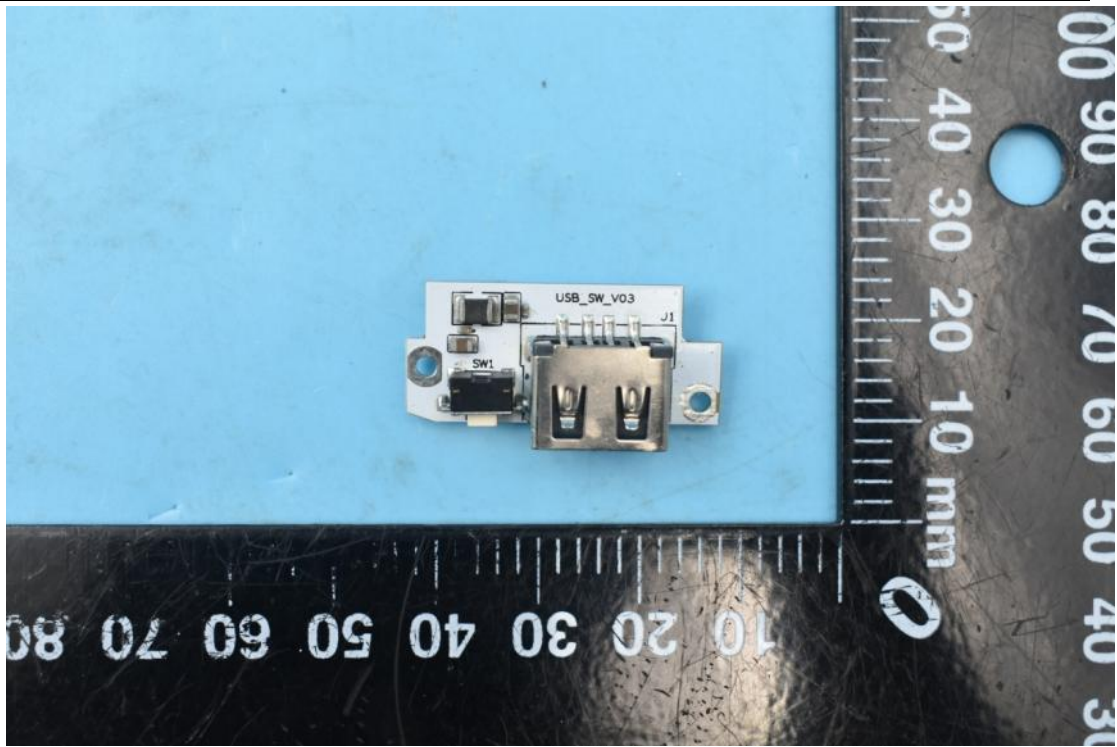

FCC ID:2AW3VSTE21TC91, IC:26350-STE21TC91

MODEL NAME: STE21TC91

Internal Photos

1. EUT uncover view

2. Antenna view