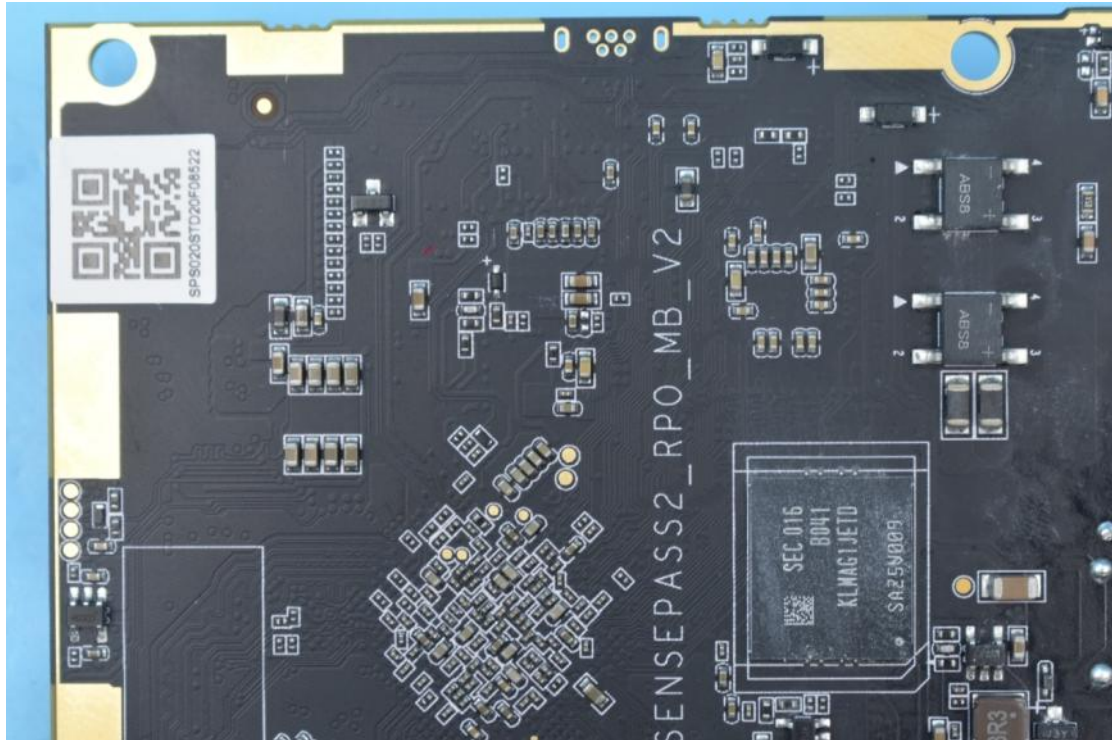

FCC ID:2AW3VSTE21TC91, IC:26350-STE21TC91

MODEL NAME: STE21TC91

Internal Photos

1. EUT uncover view

2. Antenna view