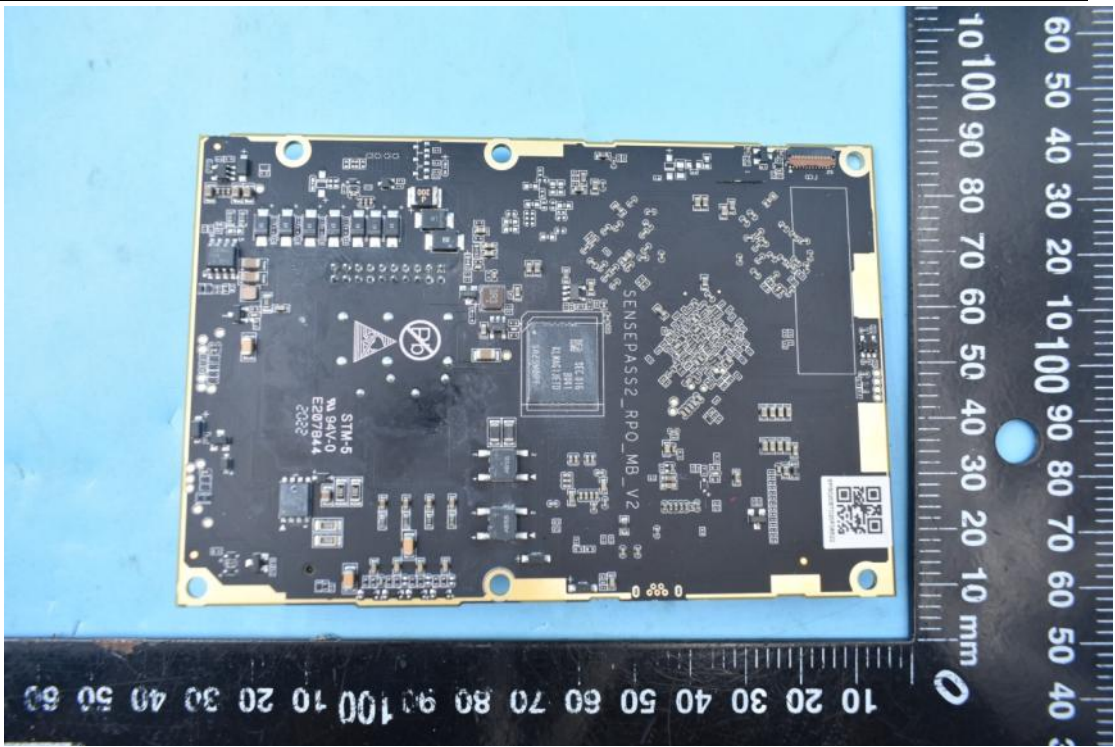

FCC ID:2AW3VSTE21TC91, IC:26350-STE21TC91

MODEL NAME: STE21TC91

Internal Photos

1. EUT uncover view

2. Antenna view