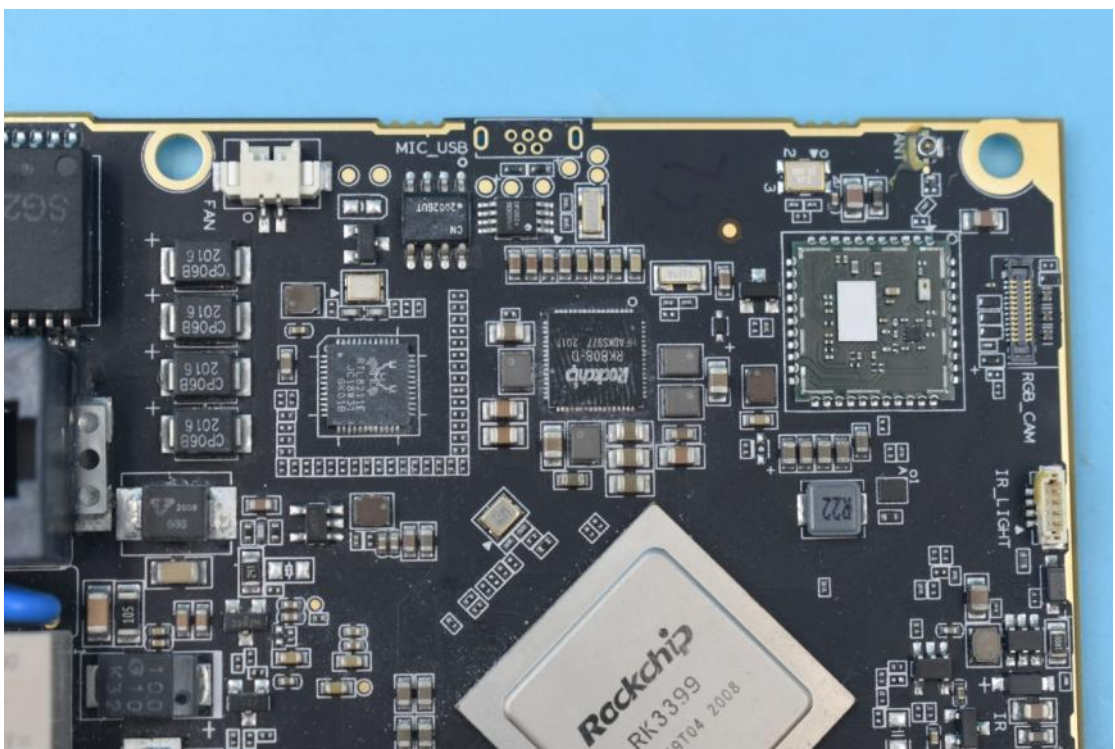

FCC ID:2AW3VSTE21TC91, IC:26350-STE21TC91

MODEL NAME: STE21TC91

Internal Photos

1. EUT uncover view

2. Antenna view