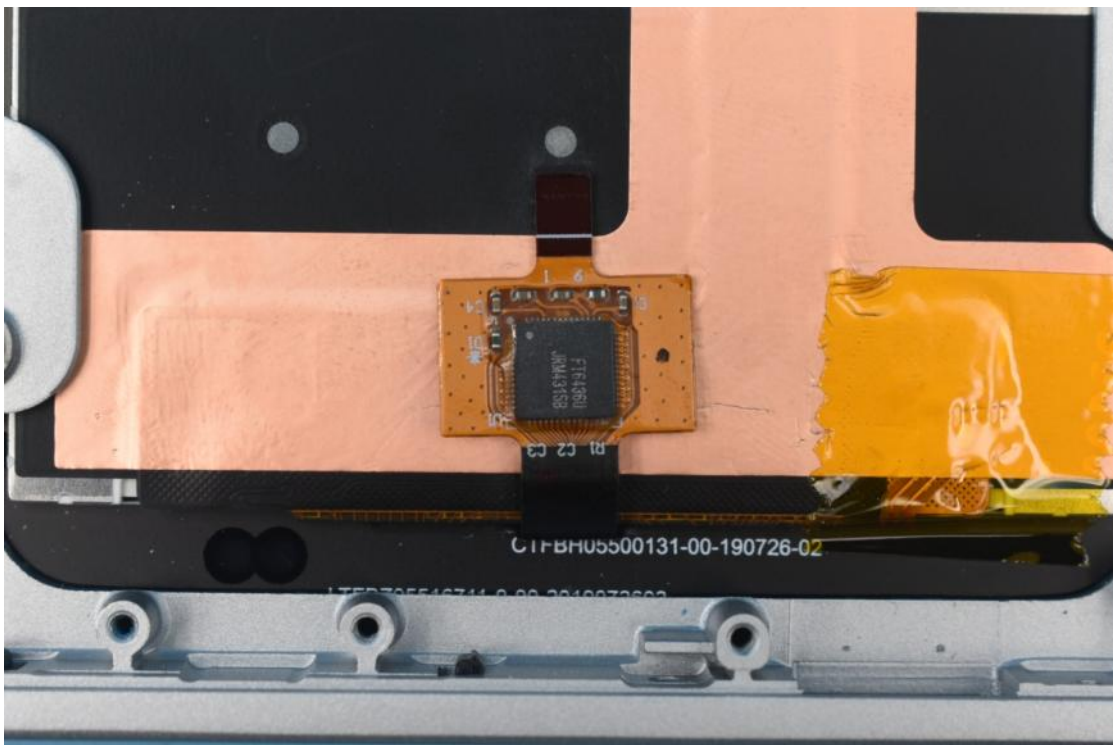

FCC ID:2AW3VSTE21TC91, IC:26350-STE21TC91

MODEL NAME: STE21TC91

Internal Photos

1. EUT uncover view

2. Antenna view