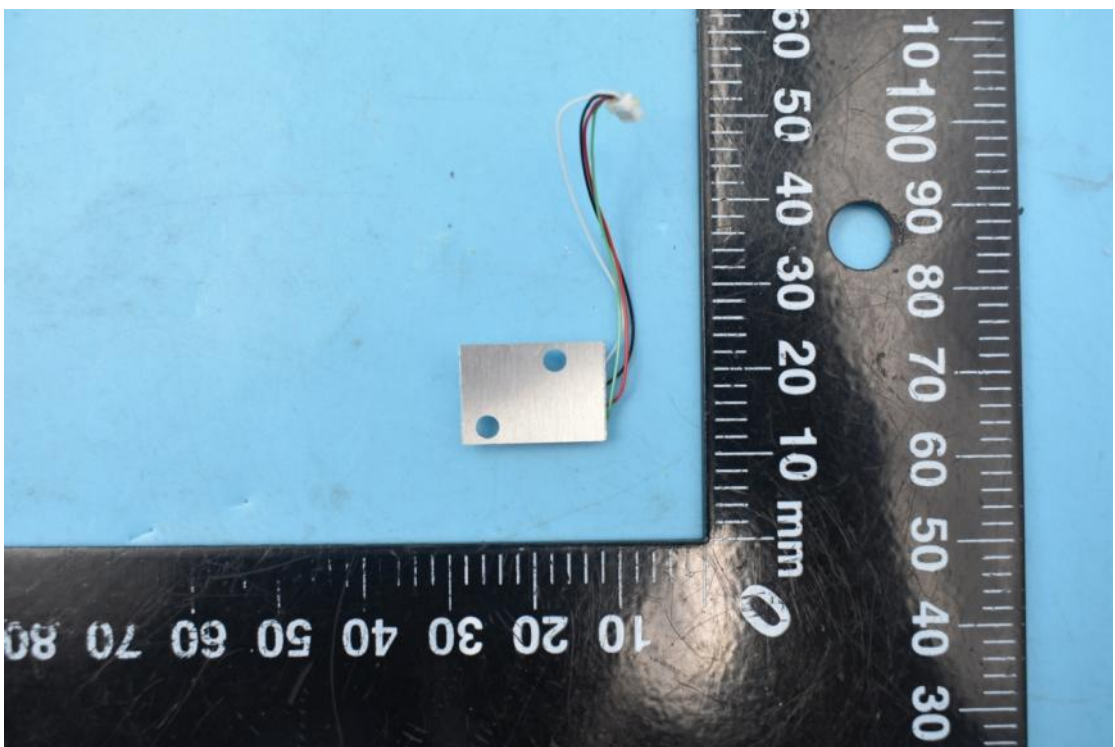

FCC ID:2AW3VSTE21TC91, IC:26350-STE21TC91

MODEL NAME: STE21TC91

Internal Photos

1. EUT uncover view

2. Antenna view