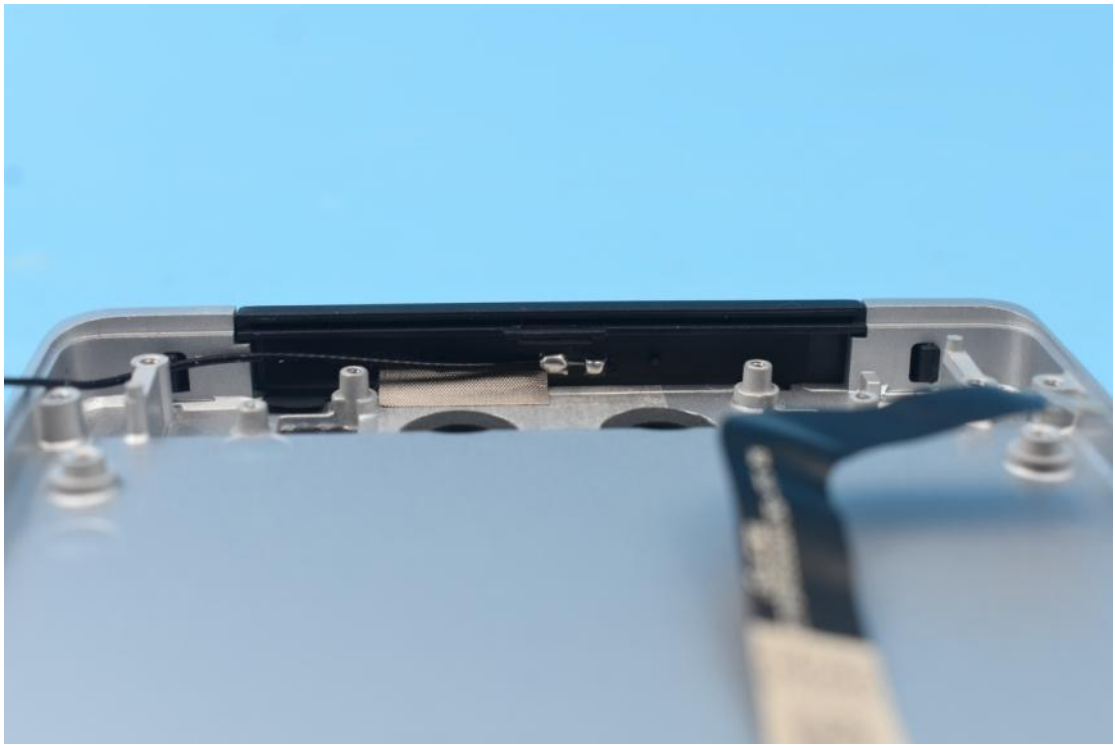

FCC ID:2AW3VSTE21TC91, IC:26350-STE21TC91

MODEL NAME: STE21TC91

Internal Photos

1. EUT uncover view

2. Antenna view