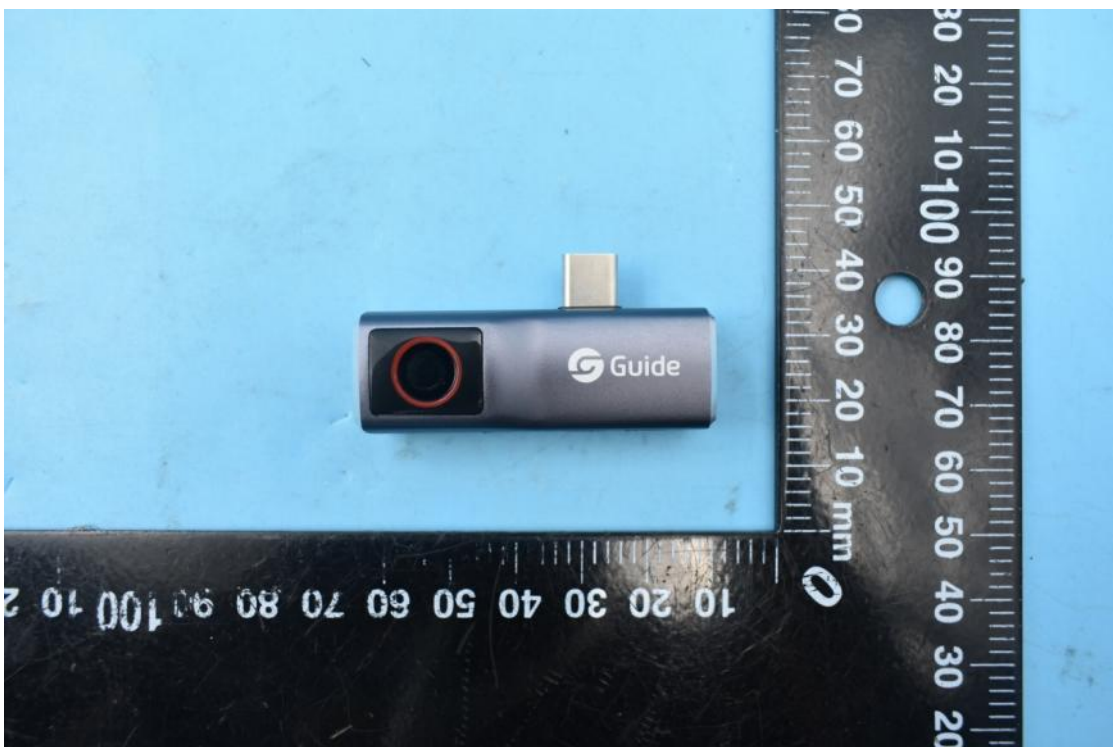

FCC ID:2AW3VSTE21TC91, IC:26350-STE21TC91

MODEL NAME: STE21TC91

Internal Photos

1. EUT uncover view

2. Antenna view