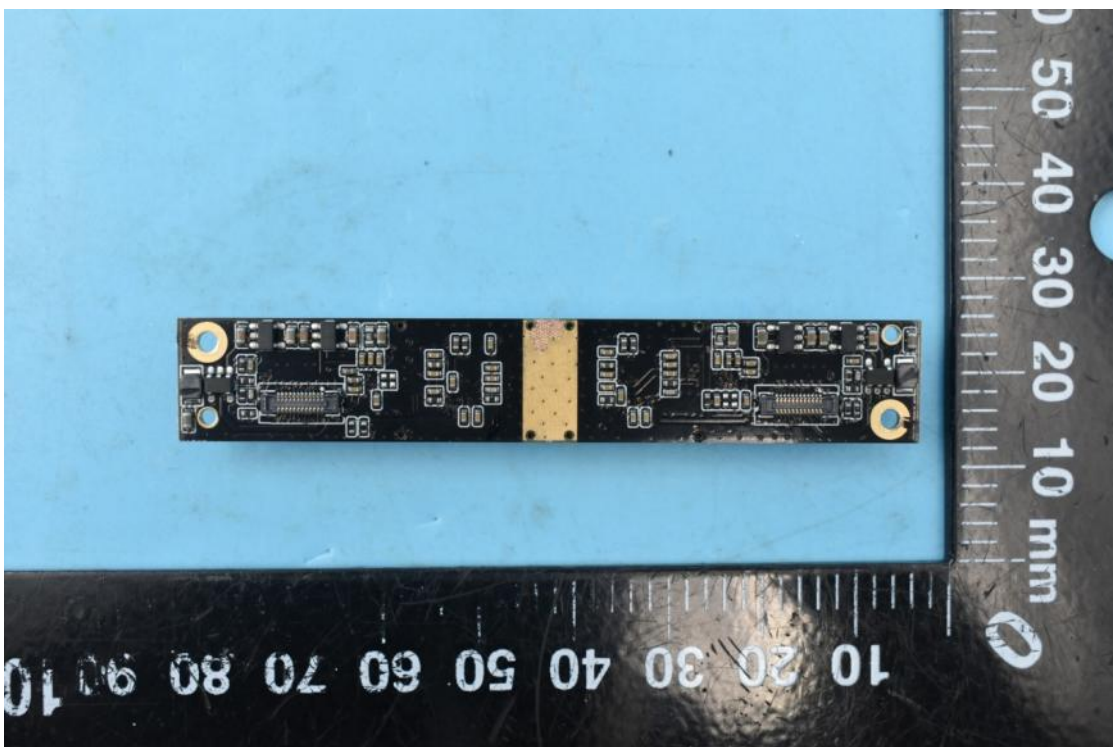

FCC ID:2AW3VSTE21TC91, IC:26350-STE21TC91

MODEL NAME: STE21TC91

Internal Photos

1. EUT uncover view

2. Antenna view