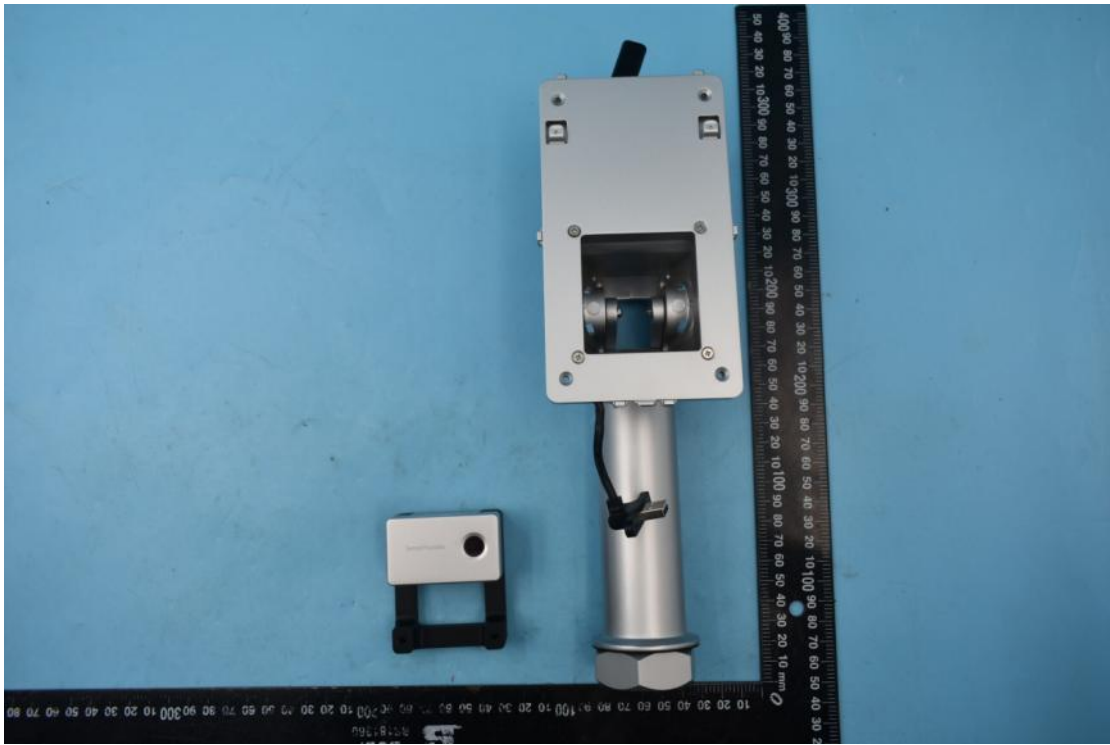

FCC ID:2AW3VSTE21TC91, IC:26350-STE21TC91

MODEL NAME: STE21TC91

Internal Photos

1. EUT uncover view

2. Antenna view