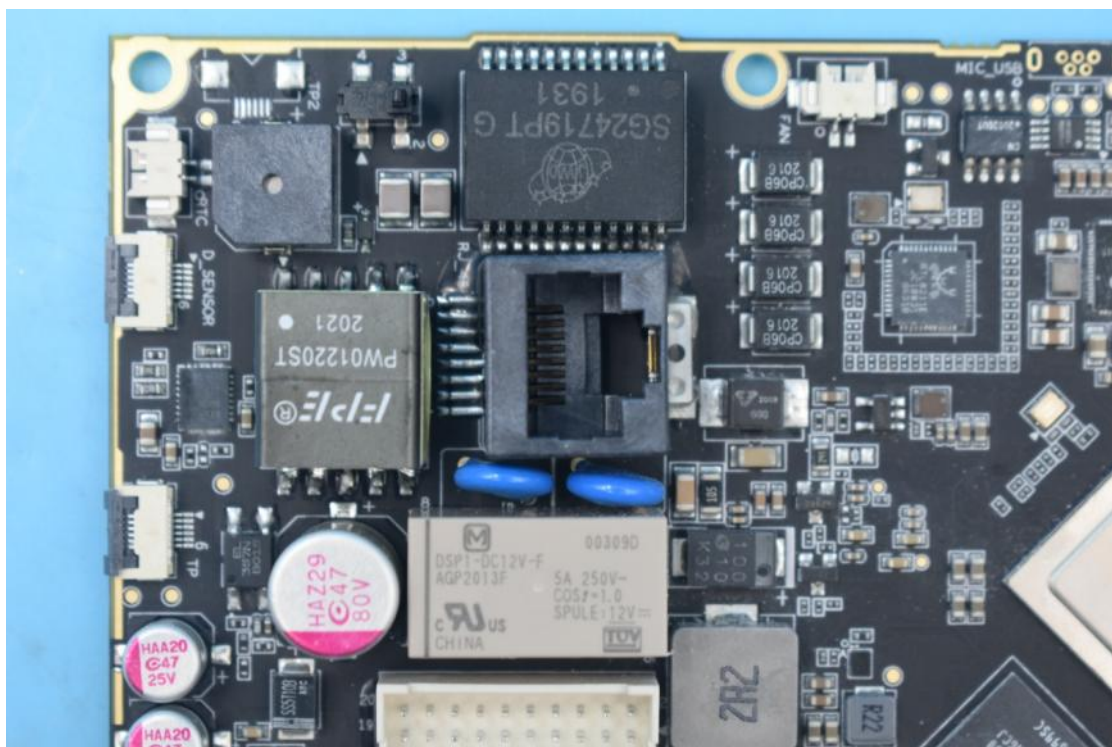

FCC ID:2AW3VSTE21TC91, IC:26350-STE21TC91

MODEL NAME: STE21TC91

Internal Photos

1. EUT uncover view

2. Antenna view