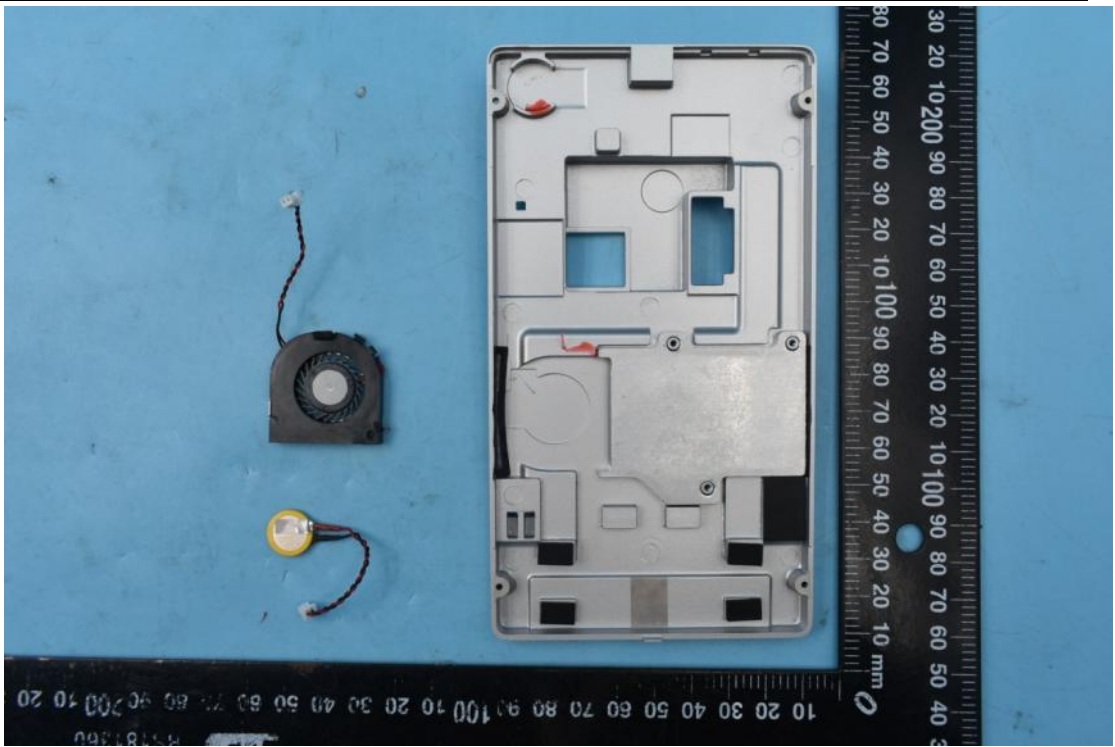

FCC ID:2AW3VSTE21TC91, IC:26350-STE21TC91

MODEL NAME: STE21TC91

Internal Photos

1. EUT uncover view

2. Antenna view