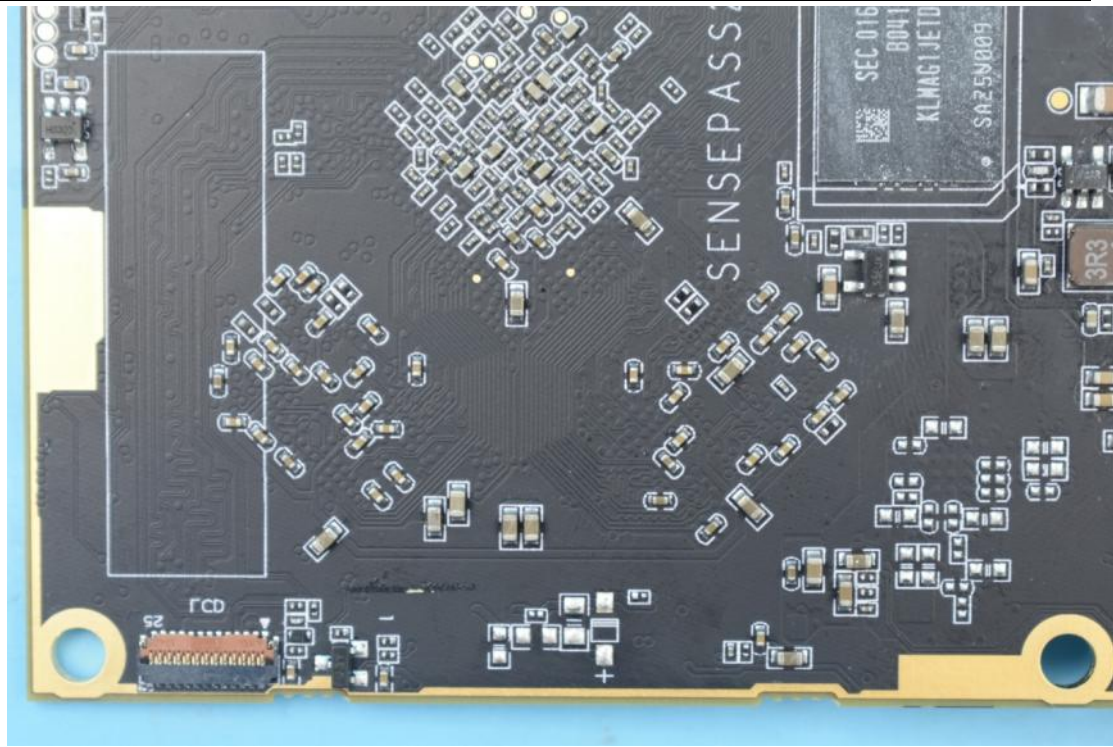

FCC ID:2AW3VSTE21TC91, IC:26350-STE21TC91

MODEL NAME: STE21TC91

Internal Photos

1. EUT uncover view

2. Antenna view