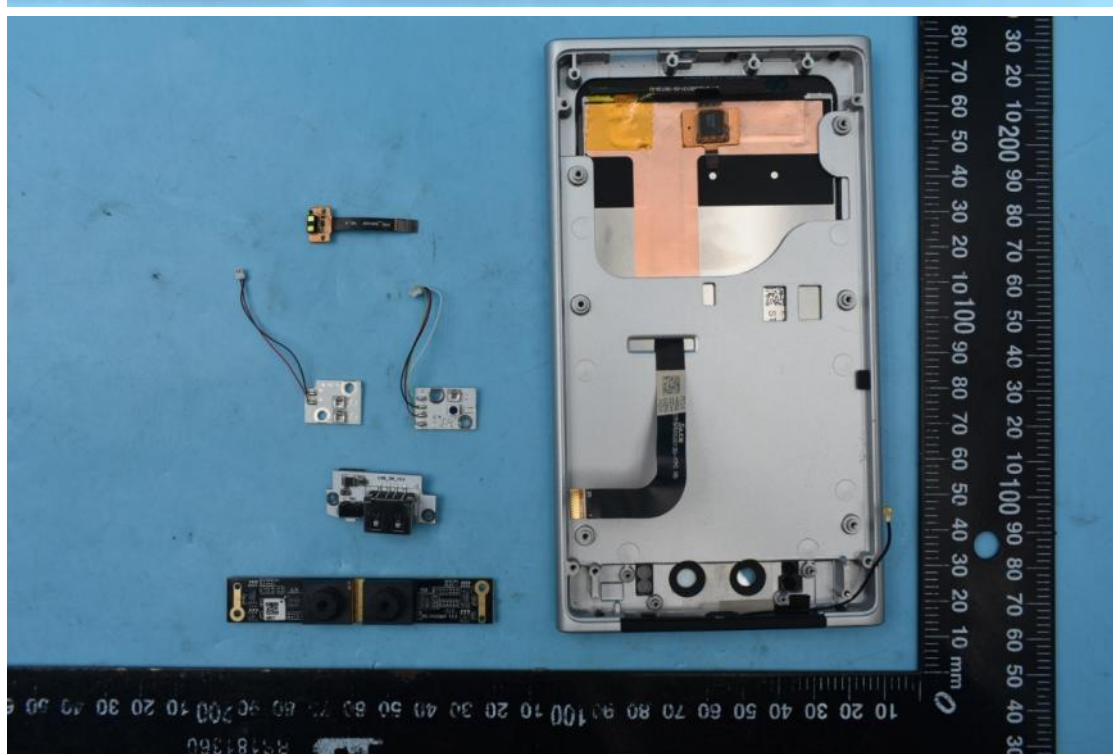

FCC ID:2AW3VSTE21TC91, IC:26350-STE21TC91

MODEL NAME: STE21TC91

Internal Photos

1. EUT uncover view

2. Antenna view