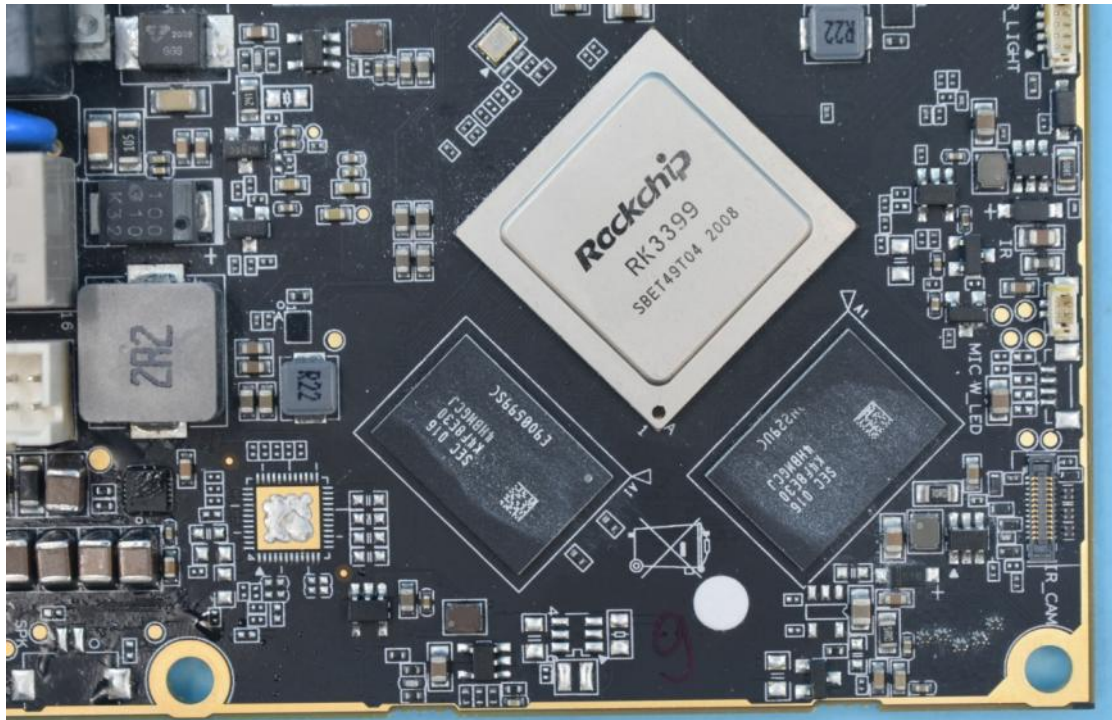

FCC ID:2AW3VSTE21TC91, IC:26350-STE21TC91

MODEL NAME: STE21TC91

Internal Photos

1. EUT uncover view

2. Antenna view