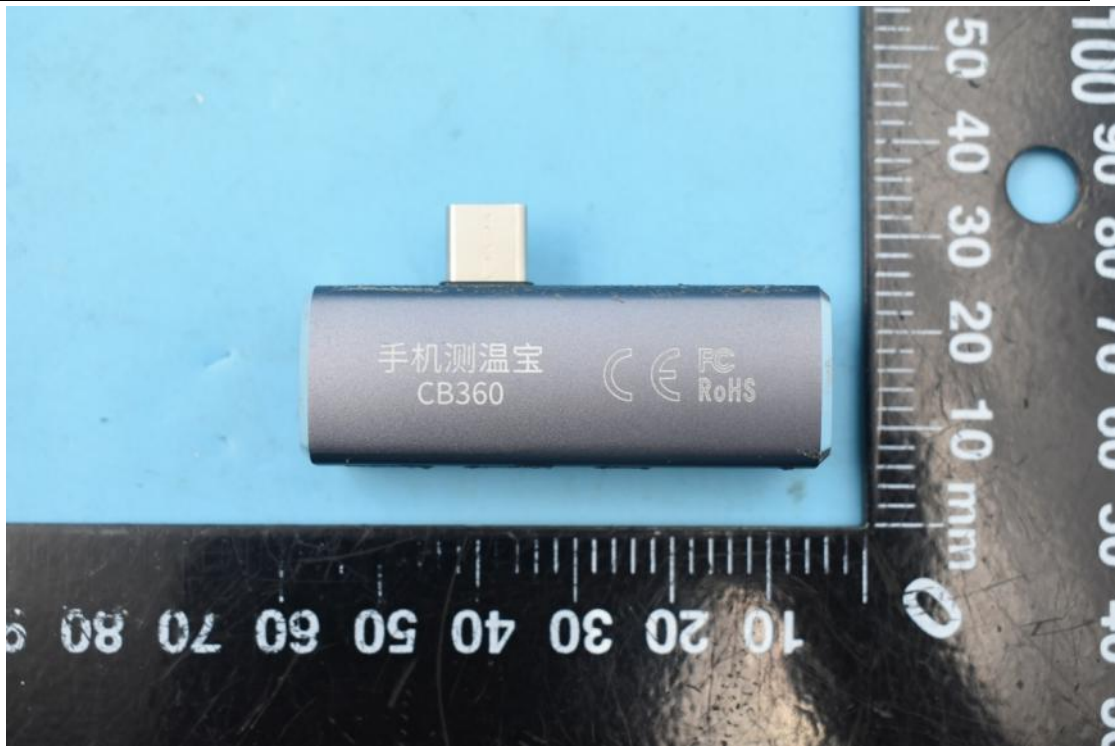

FCC ID:2AW3VSTE21TC91, IC:26350-STE21TC91

MODEL NAME: STE21TC91

Internal Photos

1. EUT uncover view

2. Antenna view