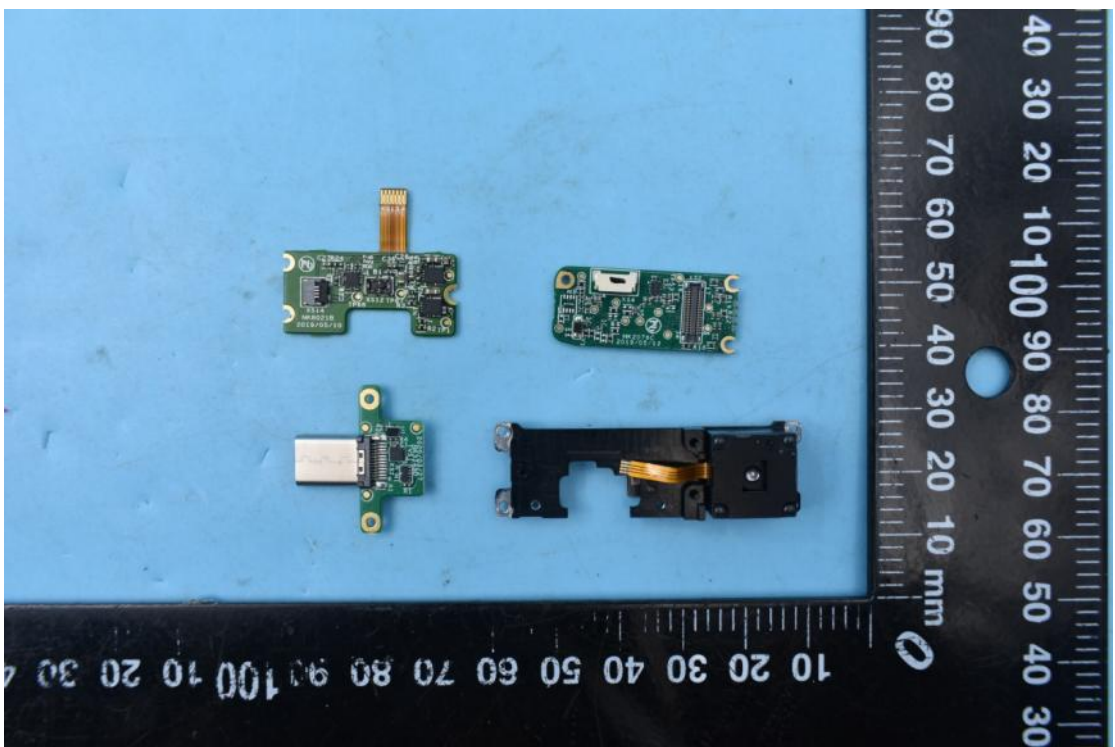

FCC ID:2AW3VSTE21TC91, IC:26350-STE21TC91

MODEL NAME: STE21TC91

Internal Photos

1. EUT uncover view

2. Antenna view