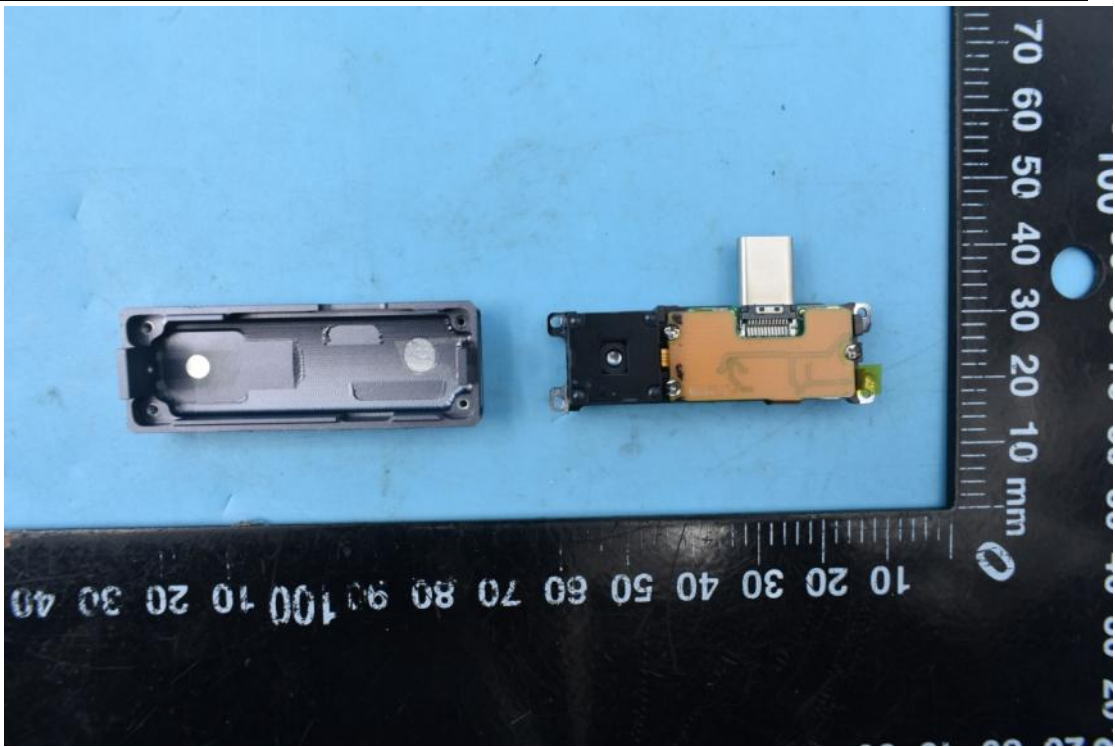

FCC ID:2AW3VSTE21TC91, IC:26350-STE21TC91

MODEL NAME: STE21TC91

Internal Photos

1. EUT uncover view

2. Antenna view