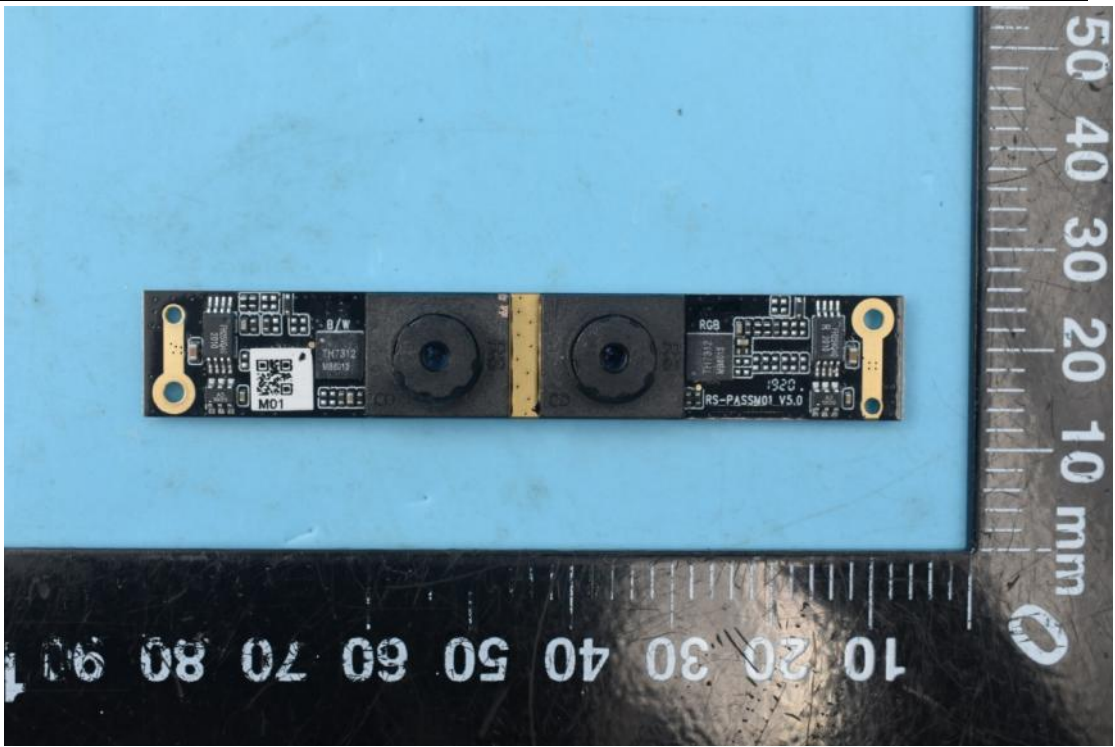

FCC ID:2AW3VSTE21TC91, IC:26350-STE21TC91

MODEL NAME: STE21TC91

Internal Photos

1. EUT uncover view

2. Antenna view