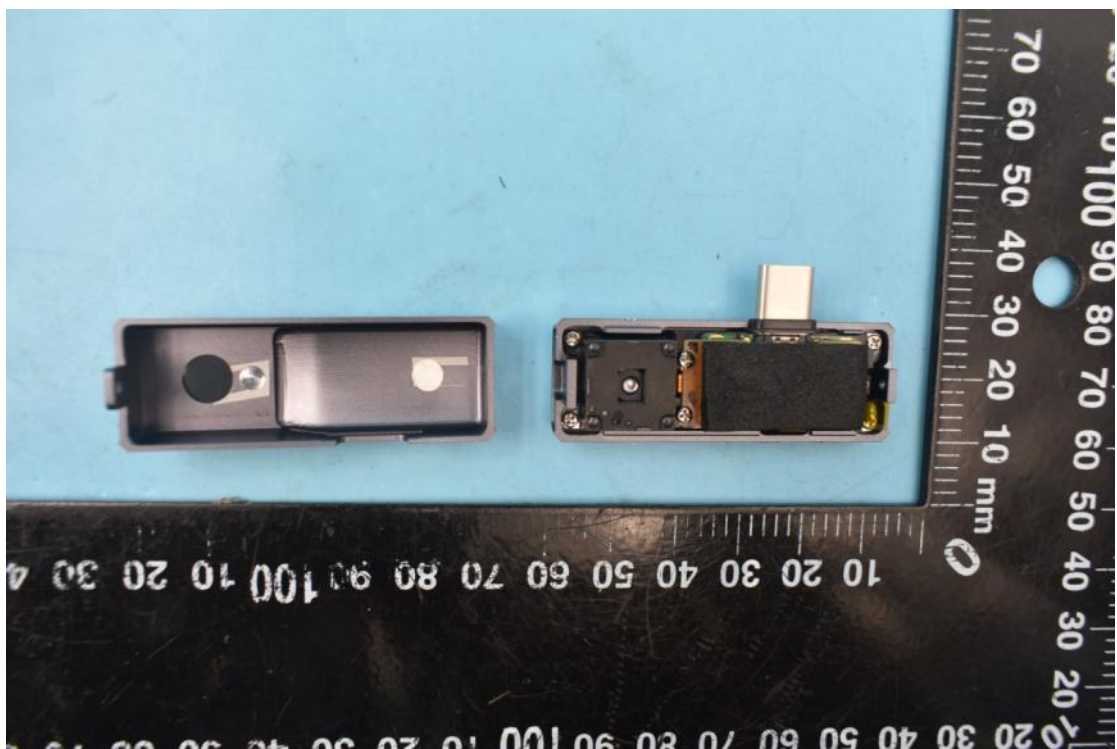

FCC ID:2AW3VSTE21TC91, IC:26350-STE21TC91

MODEL NAME: STE21TC91

Internal Photos

1. EUT uncover view

2. Antenna view