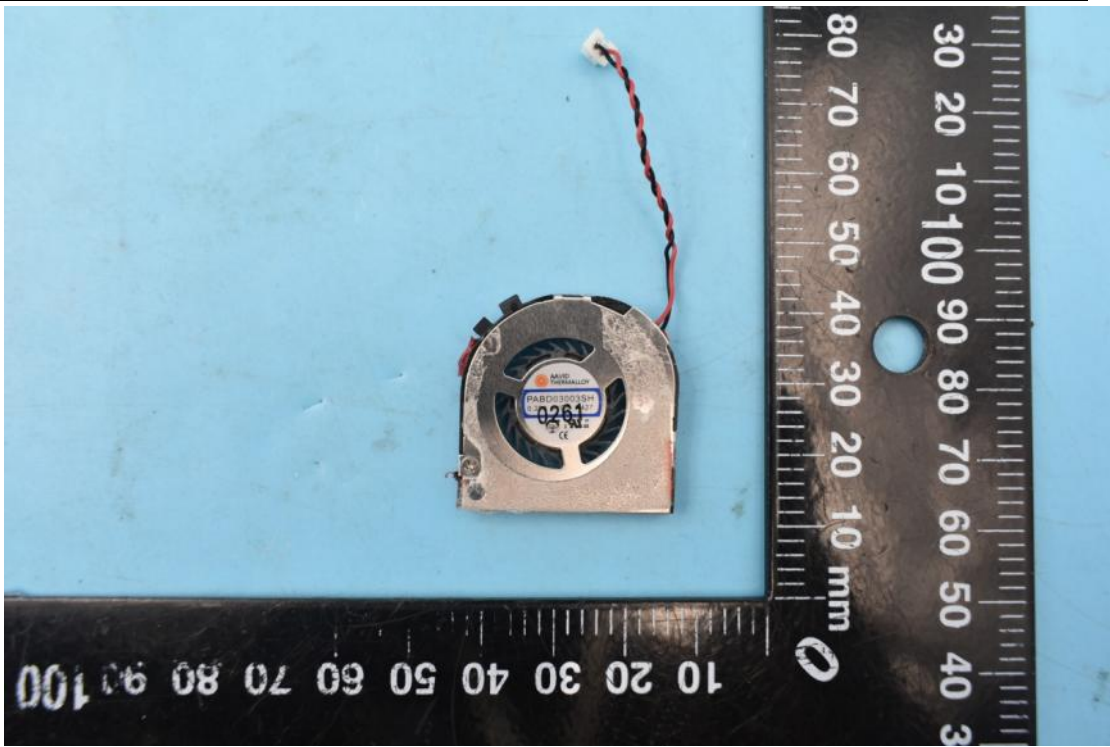

FCC ID:2AW3VSTE21TC91, IC:26350-STE21TC91

MODEL NAME: STE21TC91

Internal Photos

1. EUT uncover view

2. Antenna view