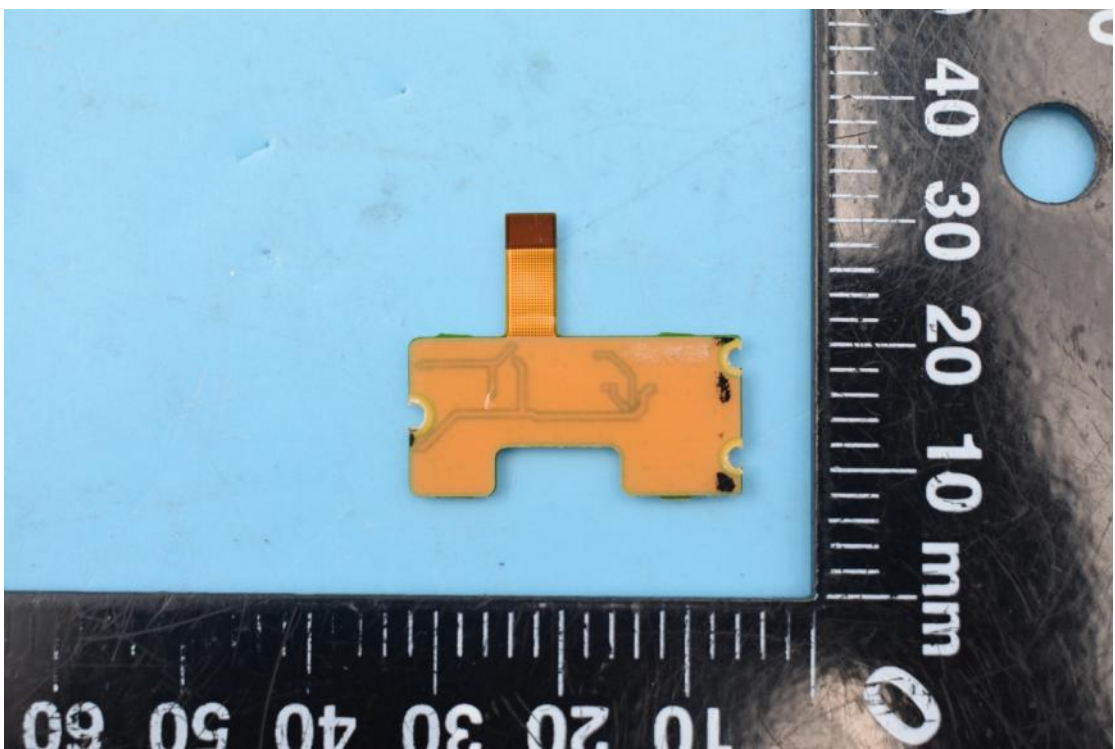

FCC ID:2AW3VSTE21TC91, IC:26350-STE21TC91

MODEL NAME: STE21TC91

Internal Photos

1. EUT uncover view

2. Antenna view