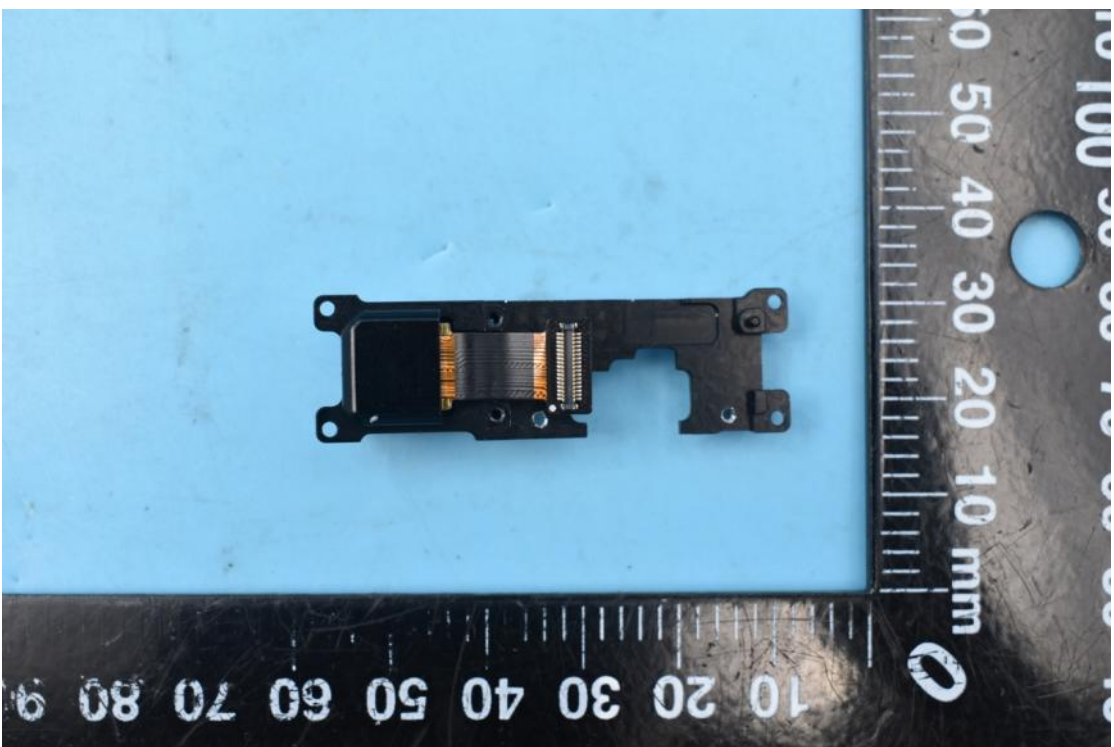

FCC ID:2AW3VSTE21TC91, IC:26350-STE21TC91

MODEL NAME: STE21TC91

Internal Photos

1. EUT uncover view

2. Antenna view