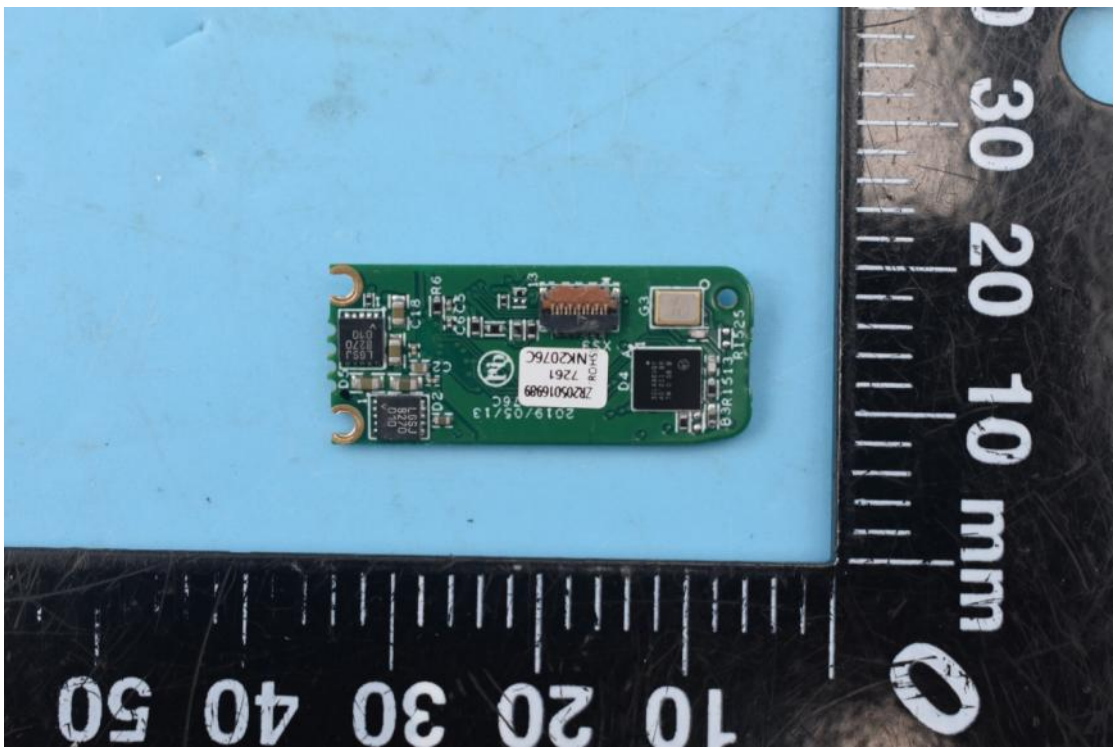

FCC ID:2AW3VSTE21TC91, IC:26350-STE21TC91

MODEL NAME: STE21TC91

Internal Photos

1. EUT uncover view

2. Antenna view