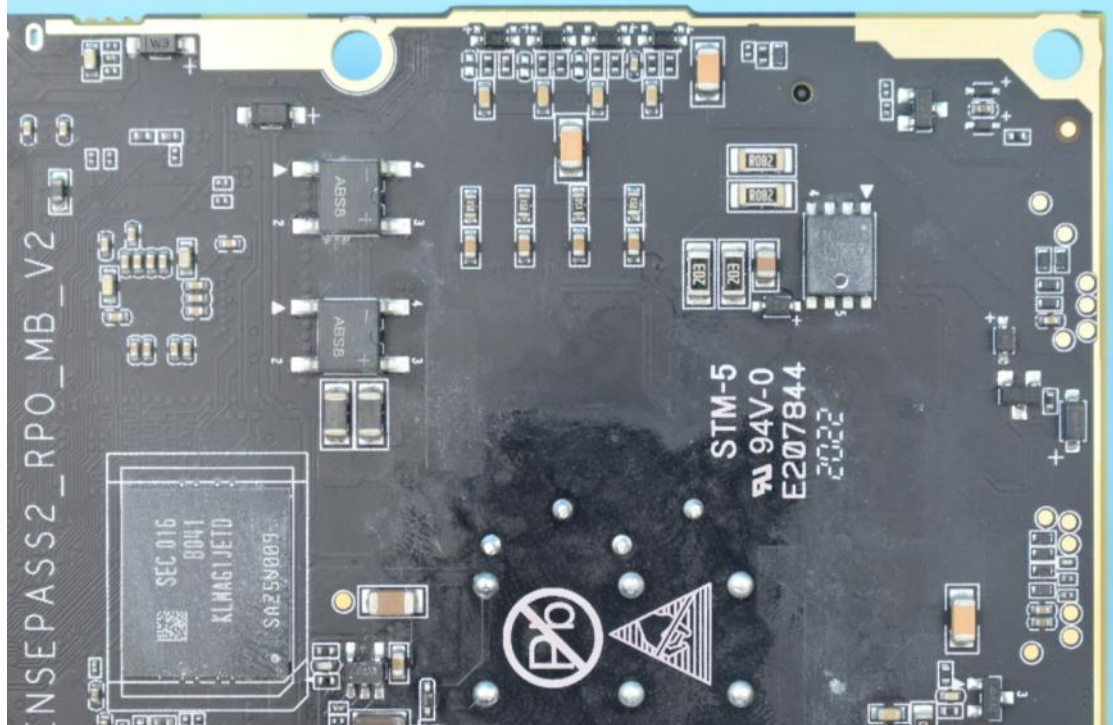

FCC ID:2AW3VSTE21TC91, IC:26350-STE21TC91

MODEL NAME: STE21TC91

Internal Photos

1. EUT uncover view

2. Antenna view