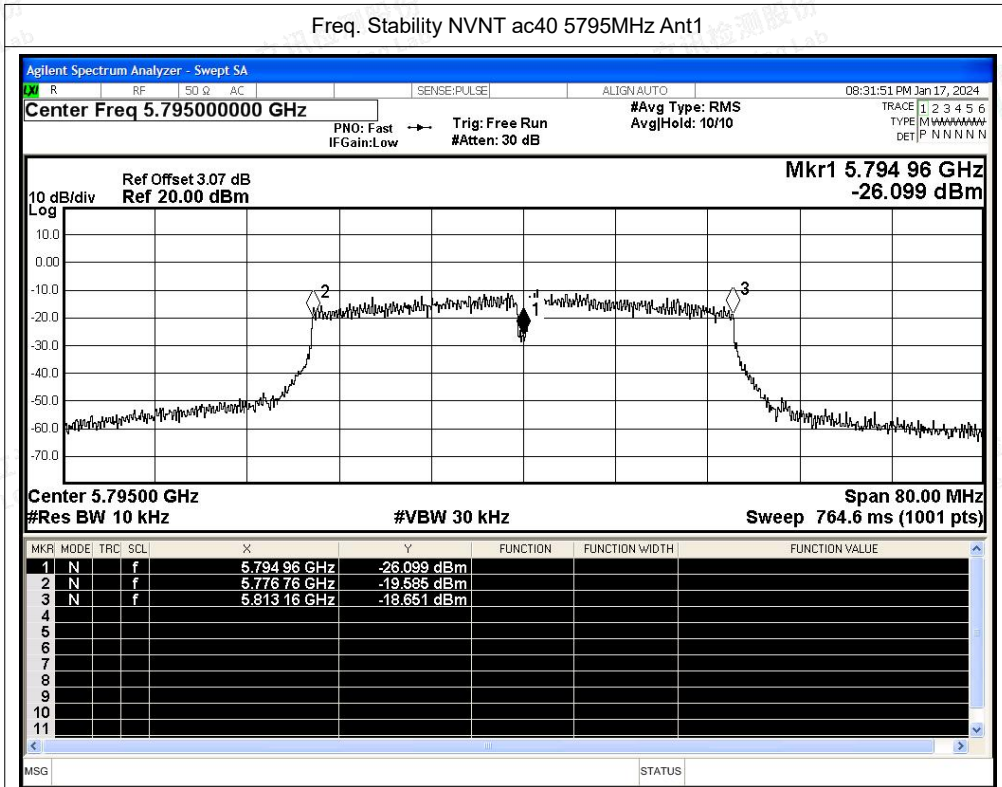

Test Graphs

Freq. Stability NVNT ac20 5745MHz Ant1

Freq. Stability NVNT ac20 5785MHz Ant1

G.6 Duty Cycle

Condition	Mode	Frequency (MHz)	Antenna	Duty Cycle (%)	Correction Factor (dB)	1/T (kHz)
NVNT	a	5745	Ant1	96.94	0.13	0.72
NVNT	a	5785	Ant1	96.94	0.13	0.72
NVNT	a	5825	Ant1	96.94	0.13	0.72
NVNT	n20	5745	Ant1	96.94	0.13	0.72
NVNT	n20	5785	Ant1	96.94	0.13	0.72
NVNT	n20	5825	Ant1	96.94	0.13	0.72
NVNT	n40	5755	Ant1	93.53	0.29	1.57
NVNT	n40	5795	Ant1	93.53	0.29	1.57
NVNT	ac20	5745	Ant1	96.68	0.15	0.76
NVNT	ac20	5785	Ant1	96.76	0.14	0.76
NVNT	ac20	5825	Ant1	96.68	0.15	0.76
NVNT	ac40	5755	Ant1	93.69	0.28	1.53
NVNT	ac40	5795	Ant1	93.68	0.28	1.53
NVNT	ac80	5775	Ant1	88.04	0.55	3.09