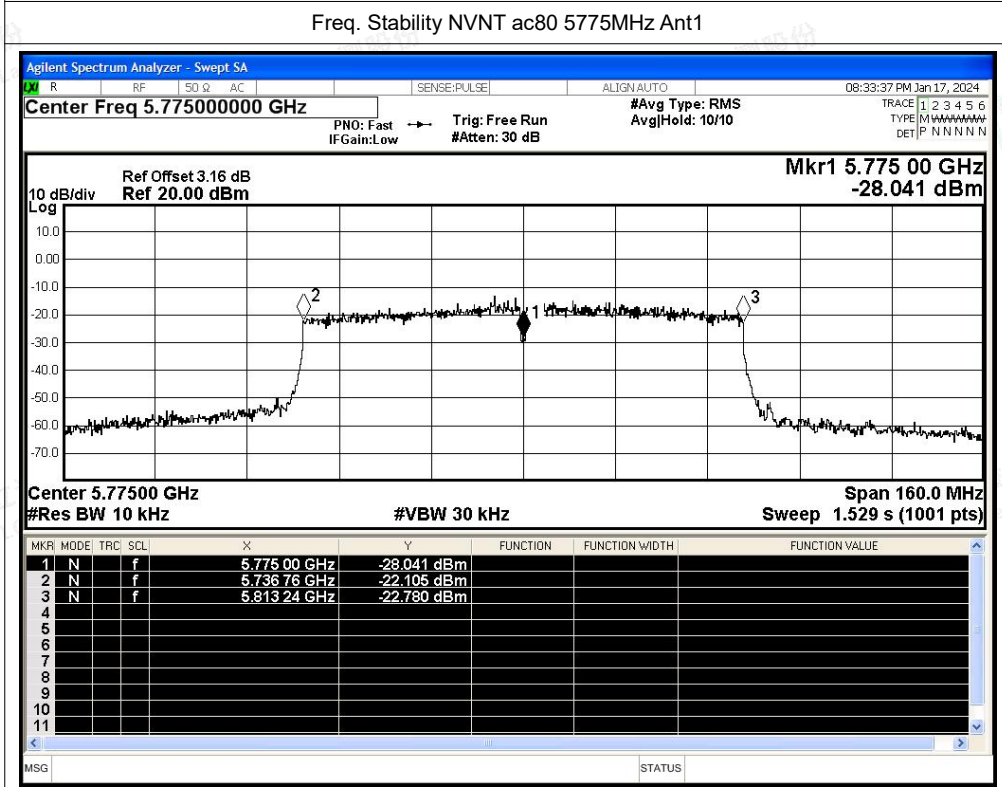

Test Graphs

Freq. Stability NVNT ac20 5745MHz Ant1

Freq. Stability NVNT ac20 5785MHz Ant1

G.6 Duty Cycle

Condition	Mode	Frequency (MHz)	Antenna	Duty Cycle (%)	Correction Factor (dB)	1/T (kHz)
NVNT	a	5745	Ant1	96.94	0.13	0.72
NVNT	a	5785	Ant1	96.94	0.13	0.72
NVNT	a	5825	Ant1	96.94	0.13	0.72
NVNT	n20	5745	Ant1	96.94	0.13	0.72
NVNT	n20	5785	Ant1	96.94	0.13	0.72
NVNT	n20	5825	Ant1	96.94	0.13	0.72
NVNT	n40	5755	Ant1	93.53	0.29	1.57
NVNT	n40	5795	Ant1	93.53	0.29	1.57
NVNT	ac20	5745	Ant1	96.68	0.15	0.76
NVNT	ac20	5785	Ant1	96.76	0.14	0.76
NVNT	ac20	5825	Ant1	96.68	0.15	0.76
NVNT	ac40	5755	Ant1	93.69	0.28	1.53
NVNT	ac40	5795	Ant1	93.68	0.28	1.53
NVNT	ac80	5775	Ant1	88.04	0.55	3.09