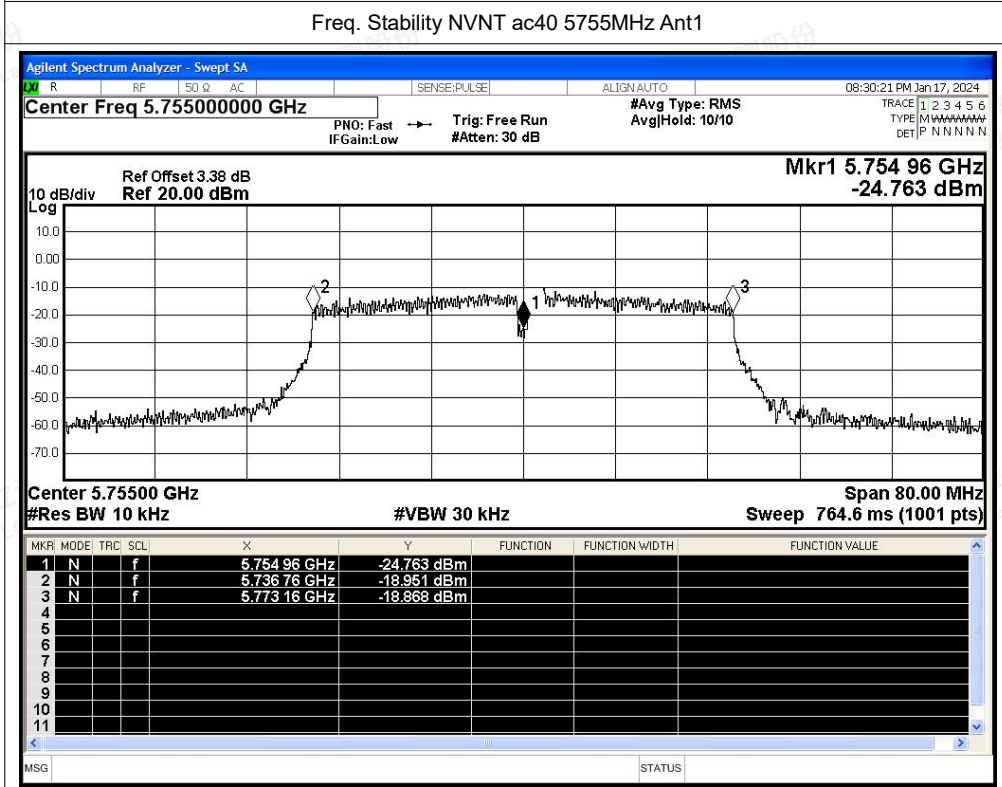

Test Graphs

Freq. Stability NVNT ac20 5745MHz Ant1

Freq. Stability NVNT ac20 5785MHz Ant1

G.6 Duty Cycle

Condition	Mode	Frequency (MHz)	Antenna	Duty Cycle (%)	Correction Factor (dB)	1/T (kHz)
NVNT	a	5745	Ant1	96.94	0.13	0.72
NVNT	a	5785	Ant1	96.94	0.13	0.72
NVNT	a	5825	Ant1	96.94	0.13	0.72
NVNT	n20	5745	Ant1	96.94	0.13	0.72
NVNT	n20	5785	Ant1	96.94	0.13	0.72
NVNT	n20	5825	Ant1	96.94	0.13	0.72
NVNT	n40	5755	Ant1	93.53	0.29	1.57
NVNT	n40	5795	Ant1	93.53	0.29	1.57
NVNT	ac20	5745	Ant1	96.68	0.15	0.76
NVNT	ac20	5785	Ant1	96.76	0.14	0.76
NVNT	ac20	5825	Ant1	96.68	0.15	0.76
NVNT	ac40	5755	Ant1	93.69	0.28	1.53
NVNT	ac40	5795	Ant1	93.68	0.28	1.53
NVNT	ac80	5775	Ant1	88.04	0.55	3.09