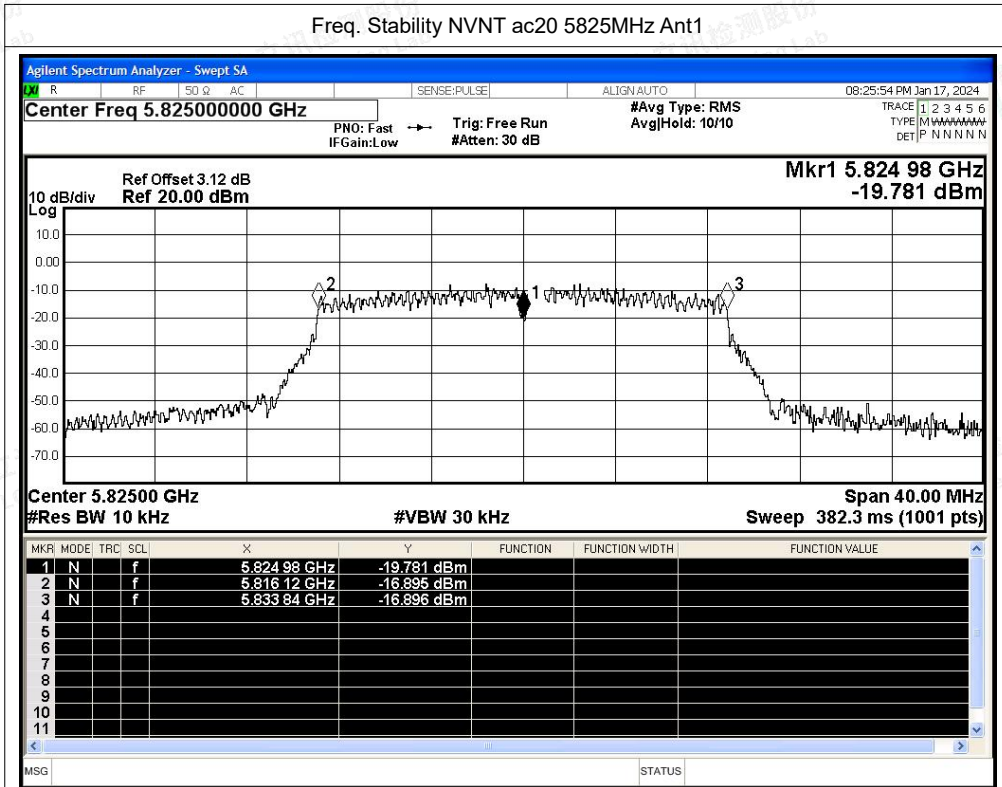

Test Graphs

Freq. Stability NVNT ac20 5745MHz Ant1

Freq. Stability NVNT ac20 5785MHz Ant1

G.6 Duty Cycle

Condition	Mode	Frequency (MHz)	Antenna	Duty Cycle (%)	Correction Factor (dB)	1/T (kHz)
NVNT	a	5745	Ant1	96.94	0.13	0.72
NVNT	a	5785	Ant1	96.94	0.13	0.72
NVNT	a	5825	Ant1	96.94	0.13	0.72
NVNT	n20	5745	Ant1	96.94	0.13	0.72
NVNT	n20	5785	Ant1	96.94	0.13	0.72
NVNT	n20	5825	Ant1	96.94	0.13	0.72
NVNT	n40	5755	Ant1	93.53	0.29	1.57
NVNT	n40	5795	Ant1	93.53	0.29	1.57
NVNT	ac20	5745	Ant1	96.68	0.15	0.76
NVNT	ac20	5785	Ant1	96.76	0.14	0.76
NVNT	ac20	5825	Ant1	96.68	0.15	0.76
NVNT	ac40	5755	Ant1	93.69	0.28	1.53
NVNT	ac40	5795	Ant1	93.68	0.28	1.53
NVNT	ac80	5775	Ant1	88.04	0.55	3.09