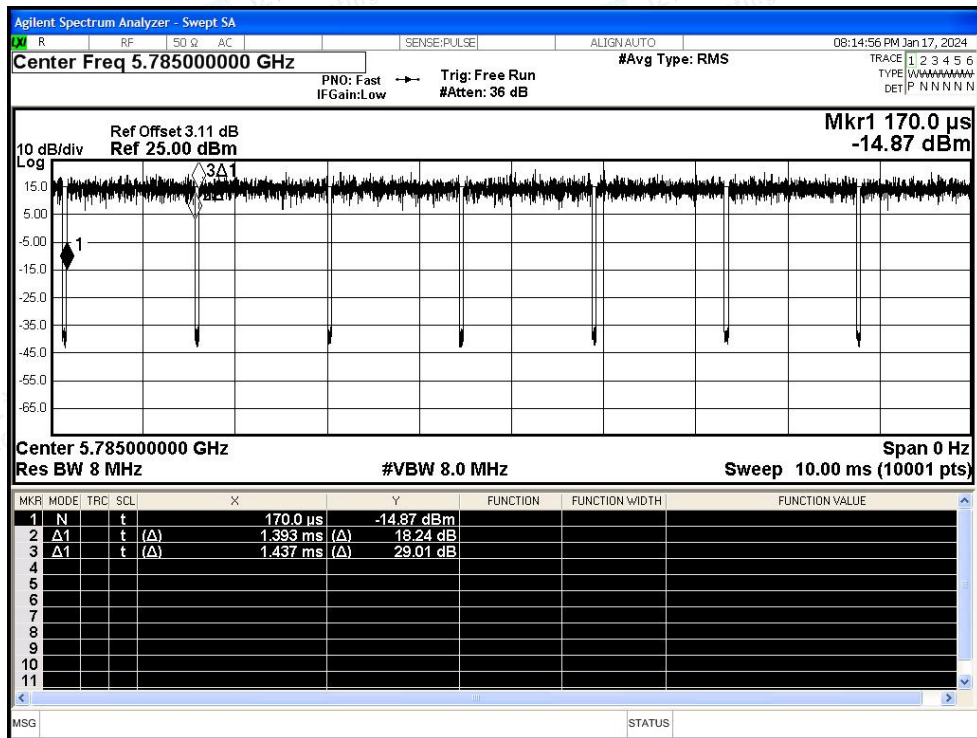

Test Graphs

Freq. Stability NVNT ac20 5745MHz Ant1

Freq. Stability NVNT ac20 5785MHz Ant1

G.6 Duty Cycle

Condition	Mode	Frequency (MHz)	Antenna	Duty Cycle (%)	Correction Factor (dB)	1/T (kHz)
NVNT	a	5745	Ant1	96.94	0.13	0.72
NVNT	a	5785	Ant1	96.94	0.13	0.72
NVNT	a	5825	Ant1	96.94	0.13	0.72
NVNT	n20	5745	Ant1	96.94	0.13	0.72
NVNT	n20	5785	Ant1	96.94	0.13	0.72
NVNT	n20	5825	Ant1	96.94	0.13	0.72
NVNT	n40	5755	Ant1	93.53	0.29	1.57
NVNT	n40	5795	Ant1	93.53	0.29	1.57
NVNT	ac20	5745	Ant1	96.68	0.15	0.76
NVNT	ac20	5785	Ant1	96.76	0.14	0.76
NVNT	ac20	5825	Ant1	96.68	0.15	0.76
NVNT	ac40	5755	Ant1	93.69	0.28	1.53
NVNT	ac40	5795	Ant1	93.68	0.28	1.53
NVNT	ac80	5775	Ant1	88.04	0.55	3.09

Test Graphs

Duty Cycle NVNT a 5745MHz Ant1

Duty Cycle NVNT a 5785MHz Ant1

Duty Cycle NVNT a 5825MHz Ant1

Duty Cycle NVNT n20 5745MHz Ant1

Duty Cycle NVNT n40 5755MHz Ant1

Duty Cycle NVNT n40 5795MHz Ant1

Duty Cycle NVNT ac20 5825MHz Ant1