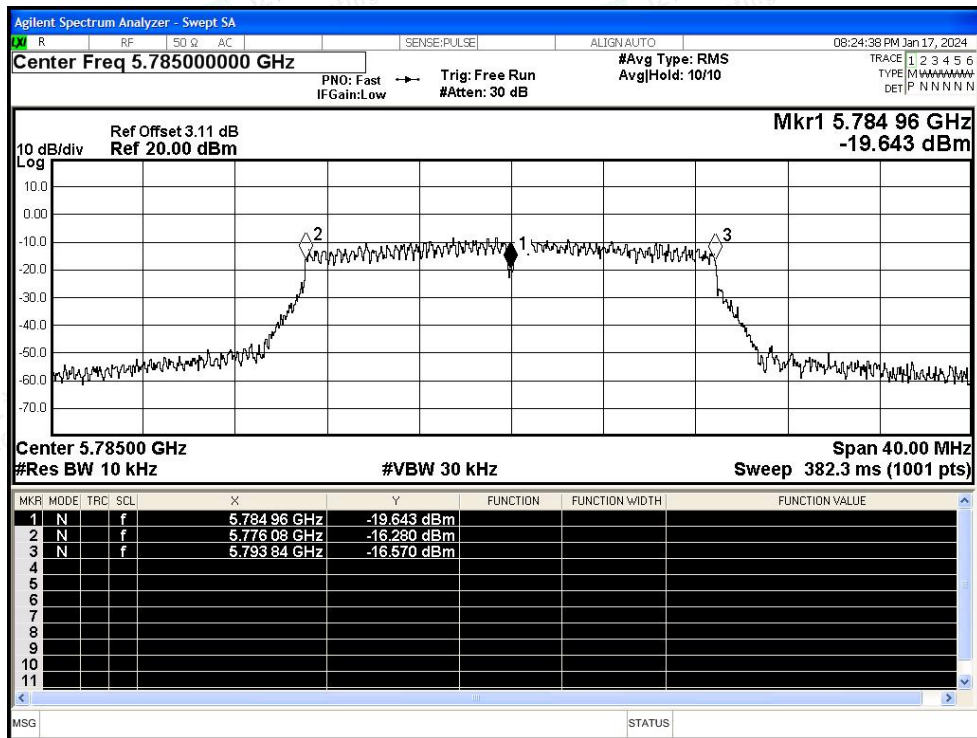

Test Graphs

Freq. Stability NVNT ac20 5745MHz Ant1

Freq. Stability NVNT ac20 5785MHz Ant1

G.6 Duty Cycle

Condition	Mode	Frequency (MHz)	Antenna	Duty Cycle (%)	Correction Factor (dB)	1/T (kHz)
NVNT	a	5745	Ant1	96.94	0.13	0.72
NVNT	a	5785	Ant1	96.94	0.13	0.72
NVNT	a	5825	Ant1	96.94	0.13	0.72
NVNT	n20	5745	Ant1	96.94	0.13	0.72
NVNT	n20	5785	Ant1	96.94	0.13	0.72
NVNT	n20	5825	Ant1	96.94	0.13	0.72
NVNT	n40	5755	Ant1	93.53	0.29	1.57
NVNT	n40	5795	Ant1	93.53	0.29	1.57
NVNT	ac20	5745	Ant1	96.68	0.15	0.76
NVNT	ac20	5785	Ant1	96.76	0.14	0.76
NVNT	ac20	5825	Ant1	96.68	0.15	0.76
NVNT	ac40	5755	Ant1	93.69	0.28	1.53
NVNT	ac40	5795	Ant1	93.68	0.28	1.53
NVNT	ac80	5775	Ant1	88.04	0.55	3.09