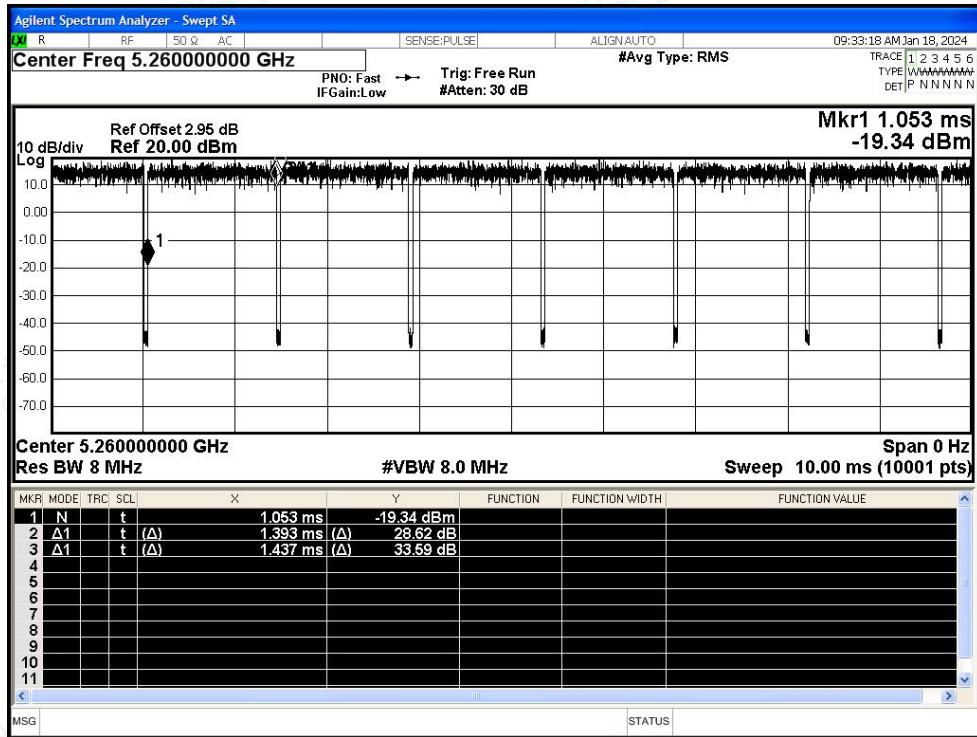

Freq. Stability NVNT ac80 5290MHz Ant1

E.6 Duty Cycle

Condition	Mode	Frequency (MHz)	Antenna	Duty Cycle (%)	Correction Factor (dB)	1/T (kHz)
NVNT	a	5260	Ant1	96.94	0.13	0.72
NVNT	a	5300	Ant1	96.94	0.13	0.72
NVNT	a	5320	Ant1	96.87	0.14	0.72
NVNT	n20	5260	Ant1	96.62	0.15	0.78
NVNT	n20	5300	Ant1	96.7	0.15	0.78
NVNT	n20	5320	Ant1	96.7	0.15	0.78
NVNT	n40	5270	Ant1	93.67	0.28	1.57
NVNT	n40	5310	Ant1	93.68	0.28	1.57
NVNT	ac20	5260	Ant1	96.76	0.14	0.76
NVNT	ac20	5300	Ant1	96.76	0.14	0.76
NVNT	ac20	5320	Ant1	96.76	0.14	0.76
NVNT	ac40	5270	Ant1	93.68	0.28	1.53
NVNT	ac40	5310	Ant1	93.68	0.28	1.53
NVNT	ac80	5290	Ant1	88.32	0.54	3.08

Test Graphs

Duty Cycle NVNT a 5260MHz Ant1

Duty Cycle NVNT a 5300MHz Ant1

Duty Cycle NVNT a 5320MHz Ant1

Duty Cycle NVNT n20 5260MHz Ant1

Duty Cycle NVNT n40 5270MHz Ant1

Duty Cycle NVNT n40 5310MHz Ant1

Duty Cycle NVNT ac20 5260MHz Ant1