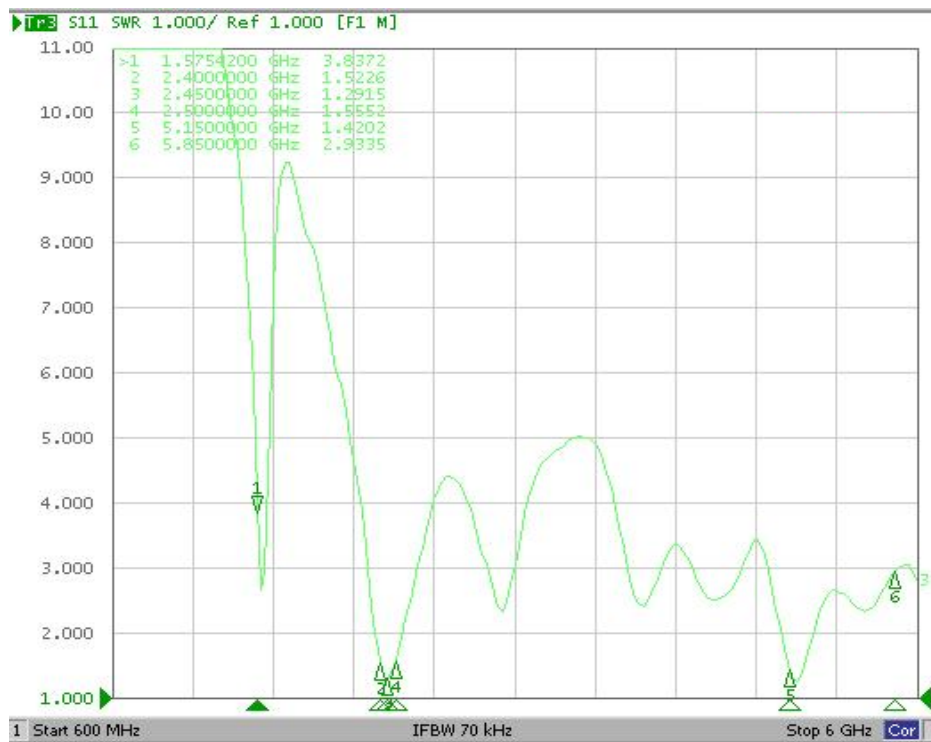

上海尚远通讯科技有限公司
Shanghai Shangyuan Communication
Technology Co., LTD

Antenna specification
2.4G WIFI&5G WIFI

Name: P805-ANT-V5-2
Frequency Range: 2400-2500MHz; 5000-6000MHz

Antenna picture:

Test the environment and equipment:

<p>OTA lab OTA实验室</p> 	<p>Testing instrument 综测仪器</p>  <p>SP9500-CTS-5G</p> <p>CMW500</p> <p>SP8315 NB-IoT /eMTC</p>	<p>Testing instrument 其他设备</p>  <p>OTA head hand</p> <p>OTA ear hand</p> <p>OTA arm hand</p>
---	--	---

VSWR -Bluetooth&2.4G WIFI

Antenna Gain-2.4G WIFI&5G WIFI

Frequency MHz	Efficiency %	MaxGain dBi	Frequency MHz	Efficiency %	MaxGain dBi
2400	53.83	4.23	5180	27.43	3.43
2410	54.12	4.24	5200	29.43	3.5
2420	52.66	3.97	5240	27.05	3.28
2430	53.83	4.31	5260	42.36	5.1
2440	56.37	4.3	5300	32.28	4.2
2450	55.46	4.48	5320	33.34	4.44
2460	53.83	4.22	5500	32.58	4.27
2470	53.83	4.45	5580	34.59	4.48
2480	55.01	4.37	5700	35.08	4.36
2490	52.81	4.45	5745	33.57	4.3
2500	49.16	4.07	5785	31.12	4.21
			5825	31.99	4.68