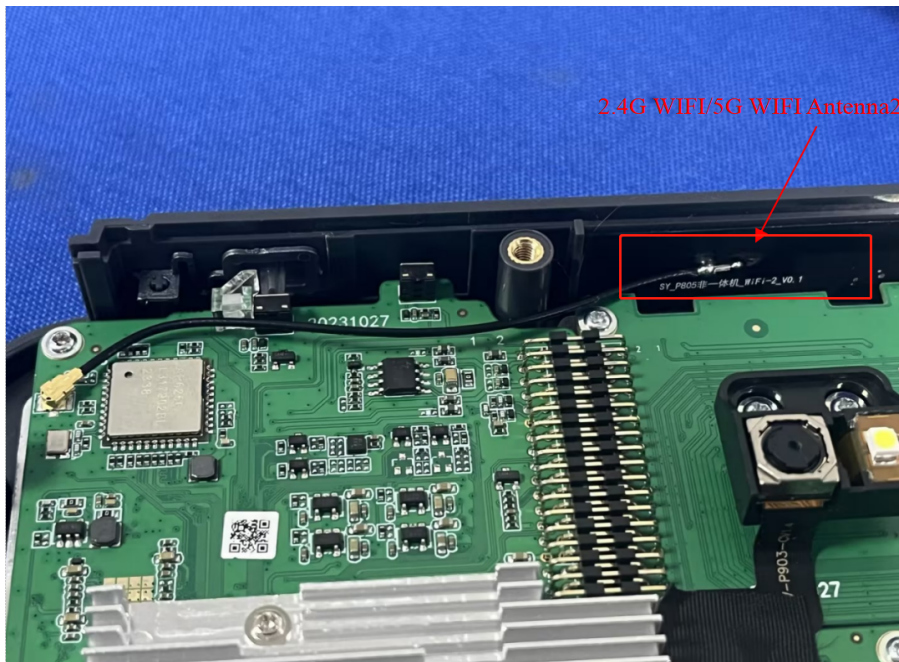

上海尚远通讯科技有限公司
Shanghai Shangyuan Communication
Technology Co., LTD

Antenna specification
2.4G WIFI&5G WIFI

Name: P805-ANT-V5-2
Frequency Range: 2400-2500MHz; 5000-6000MHz

Antenna picture:

Test the environment and equipment:

<p>OTA lab OTA实验室</p> 	<p>Testing instrument 综测仪器</p>  <p>SP9500-CTS-5G</p> <p>CMW500</p> <p>SP8315 NB-IoT /eMTC</p>	<p>Testing instrument 其他设备</p>  <p>OTA head hand</p> <p>OTA ear hand</p> <p>OTA arm hand</p>
---	--	---