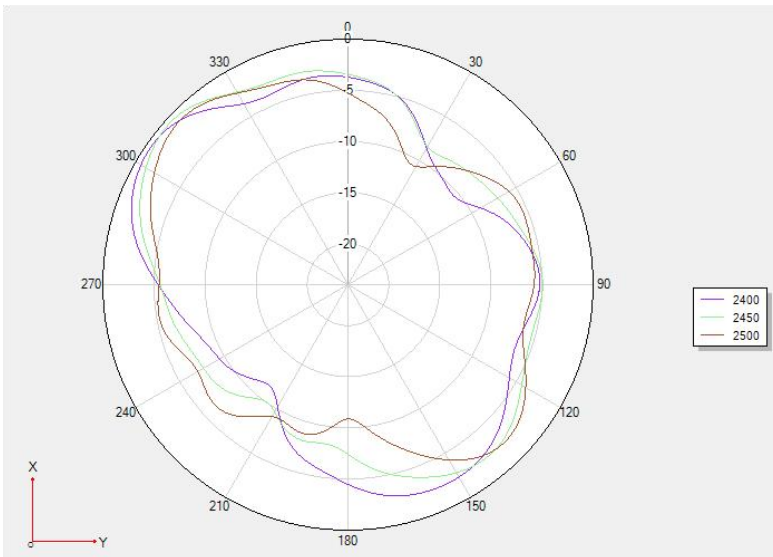

<p>OTA lab OTA实验室</p> 	<p>Testing instrument 综测仪器</p>  <p>SP9500-CTS-5G</p>  <p>CMW500</p>  <p>SP8315 NB-IoT /eMTC</p>	<p>Testing instrument 其他设备</p>  <p>OTA head hand</p>  <p>OTA ear hand</p>  <p>OTA arm hand</p>
---	--	---

VSWR -Bluetooth&2.4G WIFI

Antenna Gain-Bluetooth&2.4G WIFI

Frequency MHz	Efficiency %	MaxGain dBi
2400	46.24	4.37
2410	45.92	4.5
2420	46.95	4.29
2430	45.08	4.79
2440	45.92	4.78
2450	46.57	4.91
2460	46.95	4.6
2470	47.17	4.7
2480	47.46	4.53
2490	46.3	4.58
2500	45.45	4.13

Directional Diagram:

3D drawing