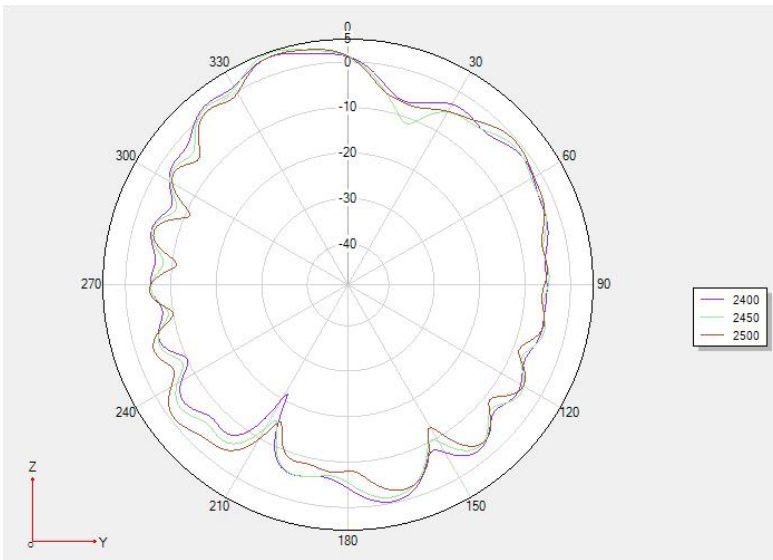

<p>OTA lab OTA实验室</p> 	<p>Testing instrument 综测仪器</p>  <p>SP9500-CTS-5G</p>  <p>CMW500</p>  <p>SP8315 NB-IoT /eMTC</p>	<p>Testing instrument 其他设备</p>  <p>OTA head hand</p>  <p>OTA ear hand</p>  <p>OTA arm hand</p>
---	--	---

VSWR -Bluetooth&2.4G WIFI

Antenna Gain-Bluetooth&2.4G WIFI

Frequency MHz	Efficiency %	MaxGain dBi
2400	46.24	4.37
2410	45.92	4.5
2420	46.95	4.29
2430	45.08	4.79
2440	45.92	4.78
2450	46.57	4.91
2460	46.95	4.6
2470	47.17	4.7
2480	47.46	4.53
2490	46.3	4.58
2500	45.45	4.13

Directional Diagram:

3D drawing