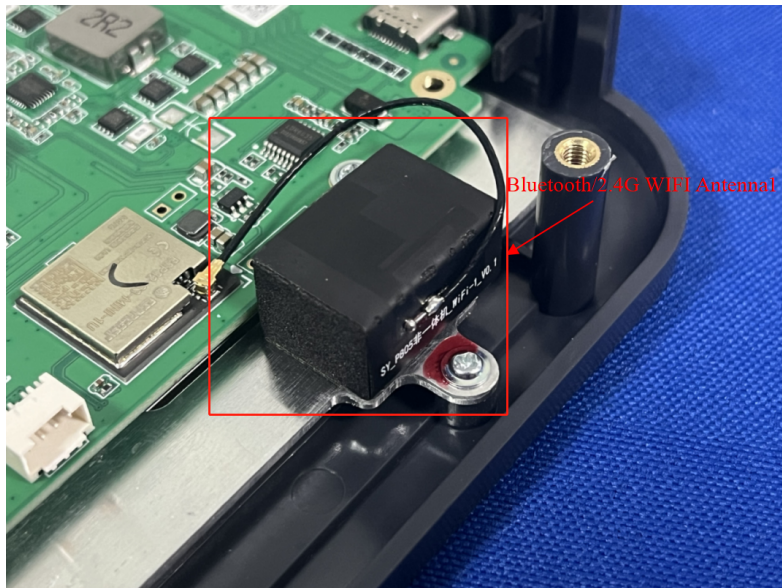

上海尚远通讯科技有限公司
Shanghai Shangyuan Communication
Technology Co., LTD

Antenna specification
Bluetooth&2.4G WIFI

Name: P805-ANT-V5-1
Frequency Range: 2400-2500MHz

Antenna picture:

Test the environment and equipment:

<p>OTA lab OTA实验室</p> 	<p>Testing instrument 综测仪器</p>  <p>SP9500-CTS-5G</p>  <p>CMW500</p>  <p>SP8315 NB-IoT /eMTC</p>	<p>Testing instrument 其他设备</p>  <p>OTA head hand</p>  <p>OTA ear hand</p>  <p>OTA arm hand</p>
---	--	---