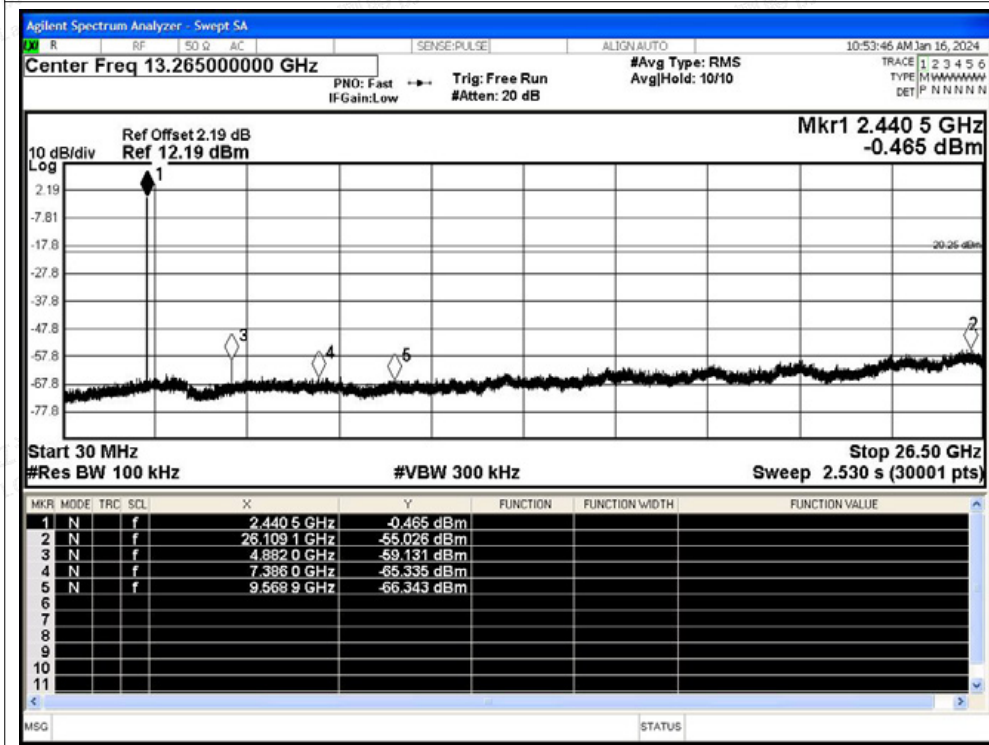

Test Graphs

Tx. Spurious NVNT 1-DH5 2402MHz Ant1 Ref

Tx. Spurious NVNT 1-DH5 2402MHz Ant1 Emission

Tx. Spurious NVNT 1-DH5 2441MHz Ant1 Ref

Tx. Spurious NVNT 1-DH5 2441MHz Ant1 Emission

Tx. Spurious NVNT 1-DH5 2480MHz Ant1 Ref

Tx. Spurious NVNT 1-DH5 2480MHz Ant1 Emission

Tx. Spurious NVNT 2-DH5 2402MHz Ant1 Ref

Tx. Spurious NVNT 2-DH5 2402MHz Ant1 Emission

Tx. Spurious NVNT 2-DH5 2441MHz Ant1 Ref

Tx. Spurious NVNT 2-DH5 2441MHz Ant1 Emission