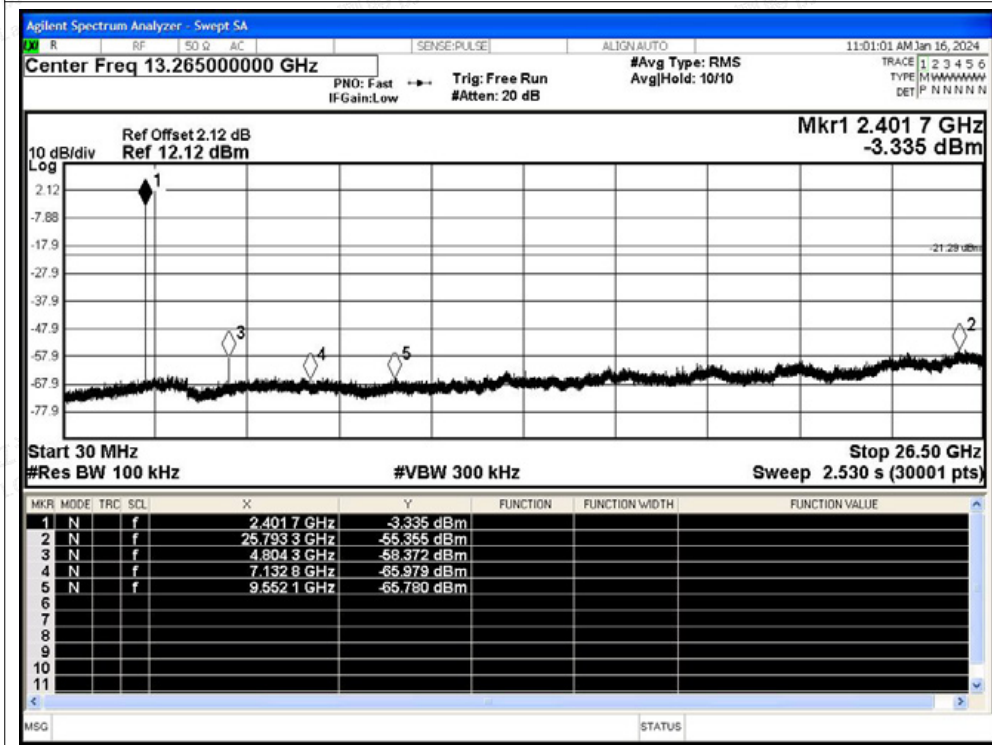

Tx. Spurious NVNT 2-DH5 2480MHz Ant1 Ref

Tx. Spurious NVNT 2-DH5 2480MHz Ant1 Emission

Tx. Spurious NVNT 3-DH5 2402MHz Ant1 Ref

Tx. Spurious NVNT 3-DH5 2402MHz Ant1 Emission

Tx. Spurious NVNT 3-DH5 2441MHz Ant1 Ref