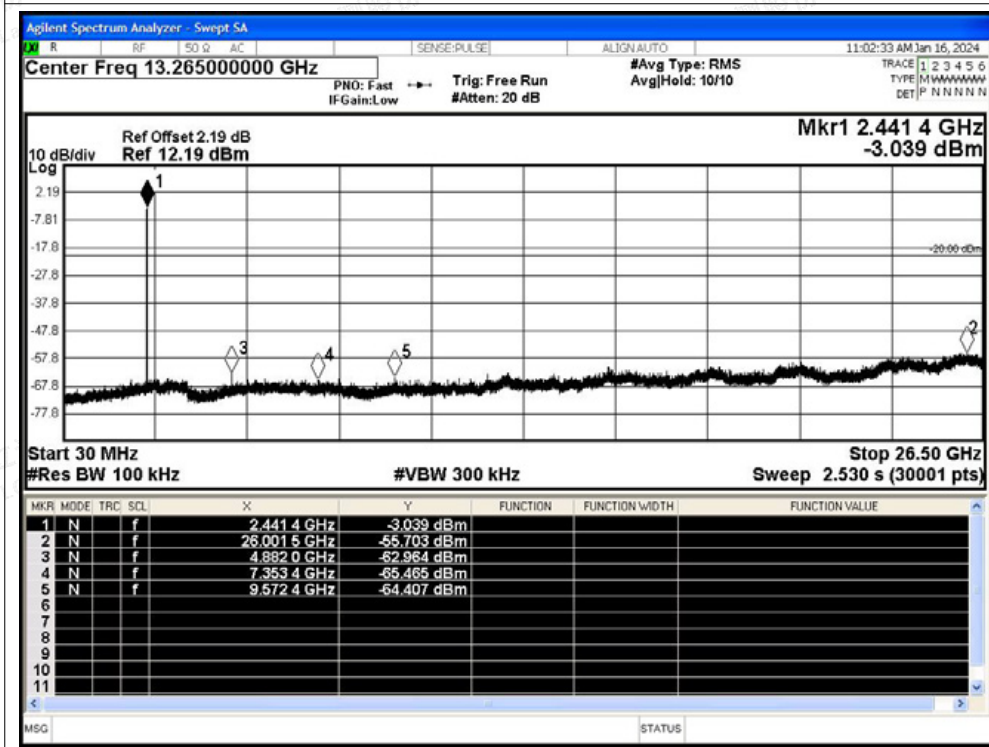

Tx. Spurious NVNT 2-DH5 2480MHz Ant1 Ref

Tx. Spurious NVNT 2-DH5 2480MHz Ant1 Emission

Tx. Spurious NVNT 3-DH5 2402MHz Ant1 Ref

Tx. Spurious NVNT 3-DH5 2402MHz Ant1 Emission

Tx. Spurious NVNT 3-DH5 2441MHz Ant1 Ref

Tx. Spurious NVNT 3-DH5 2441MHz Ant1 Emission

Tx. Spurious NVNT 3-DH5 2480MHz Ant1 Ref

Tx. Spurious NVNT 3-DH5 2480MHz Ant1 Emission

A.8 Duty Cycle

Condition	Mode	Frequency (MHz)	Antenna	Duty Cycle (%)	Correction Factor (dB)	1/T (kHz)
NVNT	1-DH5	2402	Ant1	76.88	1.14	0.35
NVNT	1-DH5	2441	Ant1	76.91	1.14	0.35
NVNT	1-DH5	2480	Ant1	76.88	1.14	0.35
NVNT	2-DH5	2402	Ant1	76.96	1.14	0.35
NVNT	2-DH5	2441	Ant1	76.99	1.14	0.35
NVNT	2-DH5	2480	Ant1	76.99	1.14	0.35
NVNT	3-DH5	2402	Ant1	77.04	1.13	0.35
NVNT	3-DH5	2441	Ant1	77.01	1.13	0.35
NVNT	3-DH5	2480	Ant1	77.01	1.13	0.35