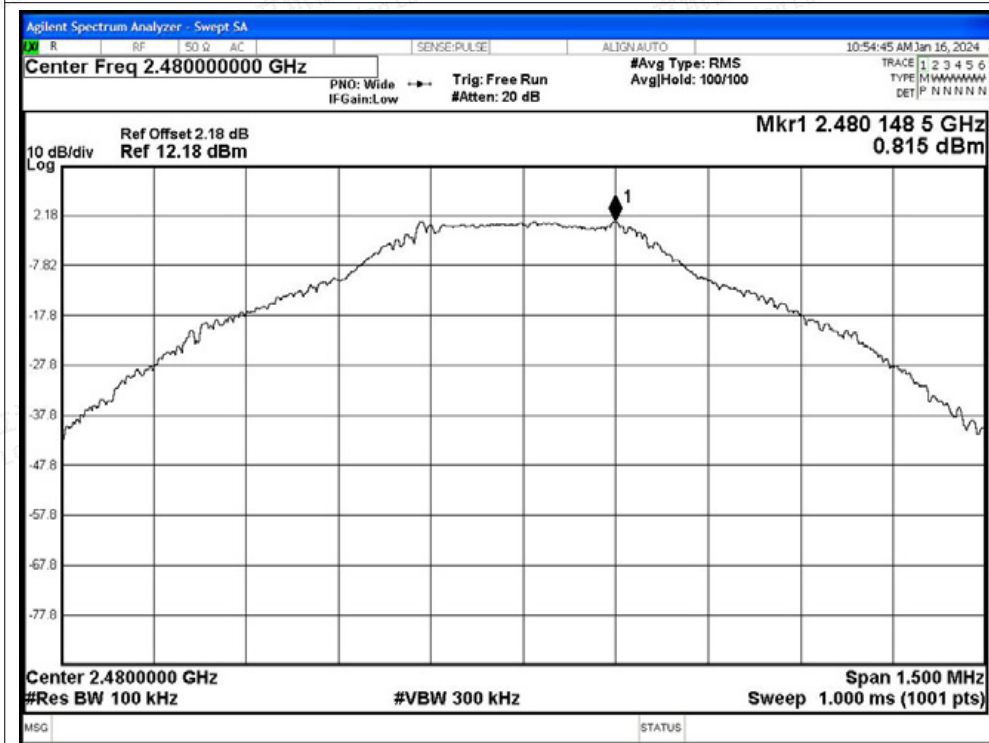

Test Graphs

Tx. Spurious NVNT 1-DH5 2402MHz Ant1 Ref

Tx. Spurious NVNT 1-DH5 2402MHz Ant1 Emission

Tx. Spurious NVNT 1-DH5 2441MHz Ant1 Ref

Tx. Spurious NVNT 1-DH5 2441MHz Ant1 Emission

Tx. Spurious NVNT 1-DH5 2480MHz Ant1 Ref

Tx. Spurious NVNT 1-DH5 2480MHz Ant1 Emission

Tx. Spurious NVNT 2-DH5 2402MHz Ant1 Ref

Tx. Spurious NVNT 2-DH5 2402MHz Ant1 Emission

Tx. Spurious NVNT 2-DH5 2441MHz Ant1 Ref

Tx. Spurious NVNT 2-DH5 2441MHz Ant1 Emission