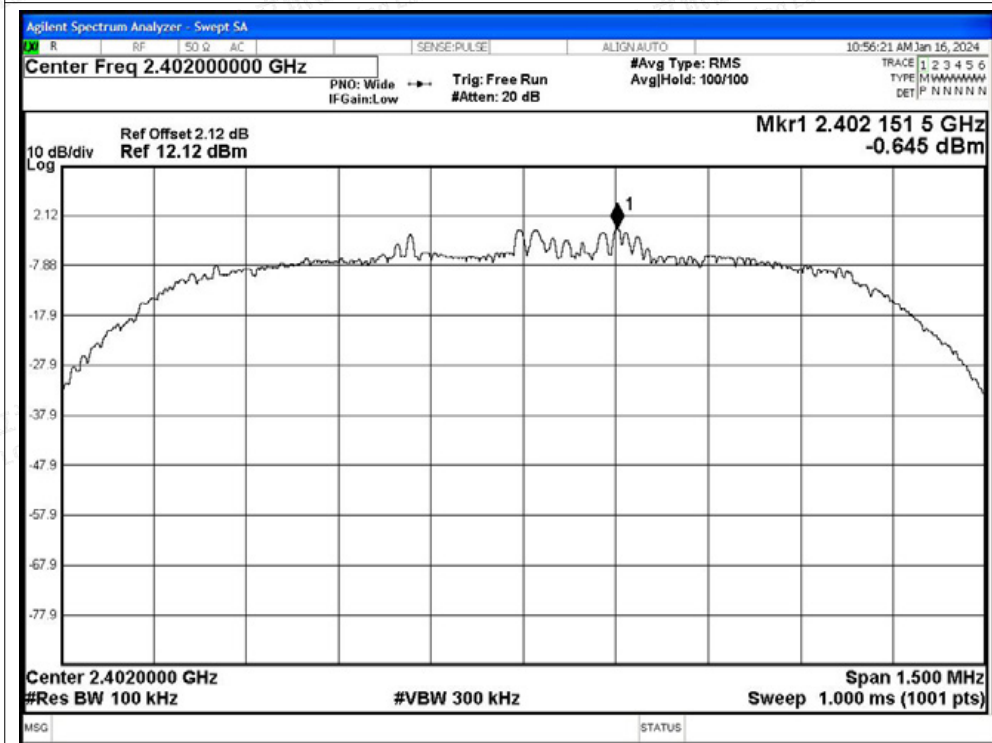

Test Graphs

Tx. Spurious NVNT 1-DH5 2402MHz Ant1 Ref

Tx. Spurious NVNT 1-DH5 2402MHz Ant1 Emission

Tx. Spurious NVNT 1-DH5 2441MHz Ant1 Ref

Tx. Spurious NVNT 1-DH5 2441MHz Ant1 Emission

Tx. Spurious NVNT 1-DH5 2480MHz Ant1 Ref

Tx. Spurious NVNT 1-DH5 2480MHz Ant1 Emission

Tx. Spurious NVNT 2-DH5 2402MHz Ant1 Ref

Tx. Spurious NVNT 2-DH5 2402MHz Ant1 Emission

Tx. Spurious NVNT 2-DH5 2441MHz Ant1 Ref

Tx. Spurious NVNT 2-DH5 2441MHz Ant1 Emission