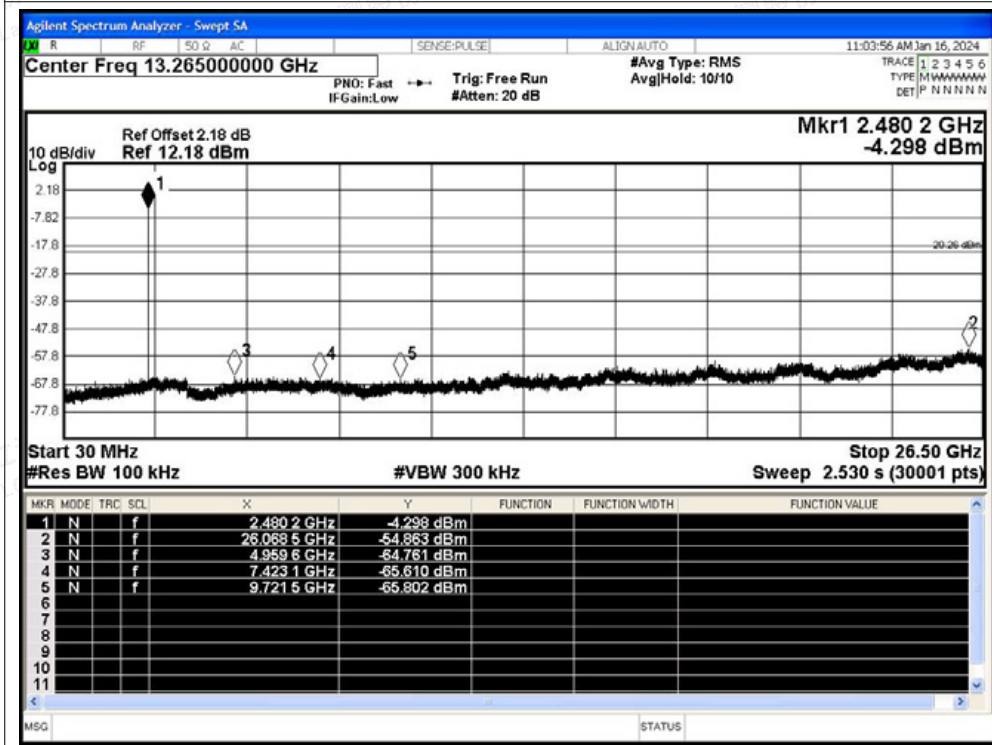

Tx. Spurious NVNT 3-DH5 2441MHz Ant1 Emission

Tx. Spurious NVNT 3-DH5 2480MHz Ant1 Ref

Tx. Spurious NVNT 3-DH5 2480MHz Ant1 Emission

A.8 Duty Cycle

Condition	Mode	Frequency (MHz)	Antenna	Duty Cycle (%)	Correction Factor (dB)	1/T (kHz)
NVNT	1-DH5	2402	Ant1	76.88	1.14	0.35
NVNT	1-DH5	2441	Ant1	76.91	1.14	0.35
NVNT	1-DH5	2480	Ant1	76.88	1.14	0.35
NVNT	2-DH5	2402	Ant1	76.96	1.14	0.35
NVNT	2-DH5	2441	Ant1	76.99	1.14	0.35
NVNT	2-DH5	2480	Ant1	76.99	1.14	0.35
NVNT	3-DH5	2402	Ant1	77.04	1.13	0.35
NVNT	3-DH5	2441	Ant1	77.01	1.13	0.35
NVNT	3-DH5	2480	Ant1	77.01	1.13	0.35