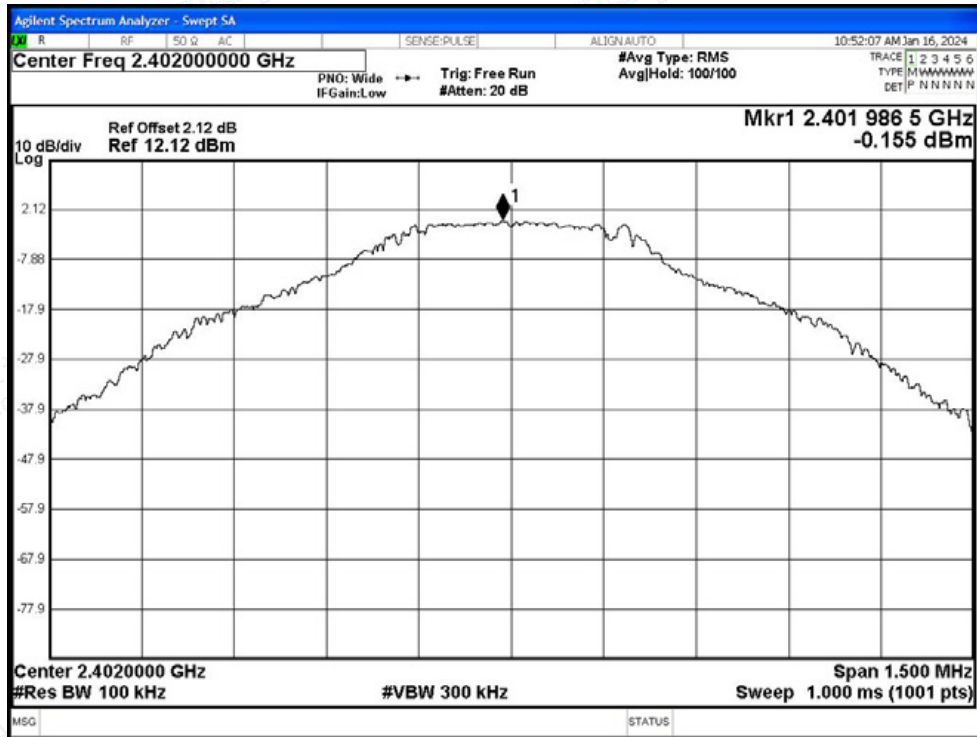

Test Graphs

Tx. Spurious NVNT 1-DH5 2402MHz Ant1 Ref

Tx. Spurious NVNT 1-DH5 2402MHz Ant1 Emission

Tx. Spurious NVNT 1-DH5 2441MHz Ant1 Ref

Tx. Spurious NVNT 1-DH5 2441MHz Ant1 Emission

Tx. Spurious NVNT 1-DH5 2480MHz Ant1 Ref