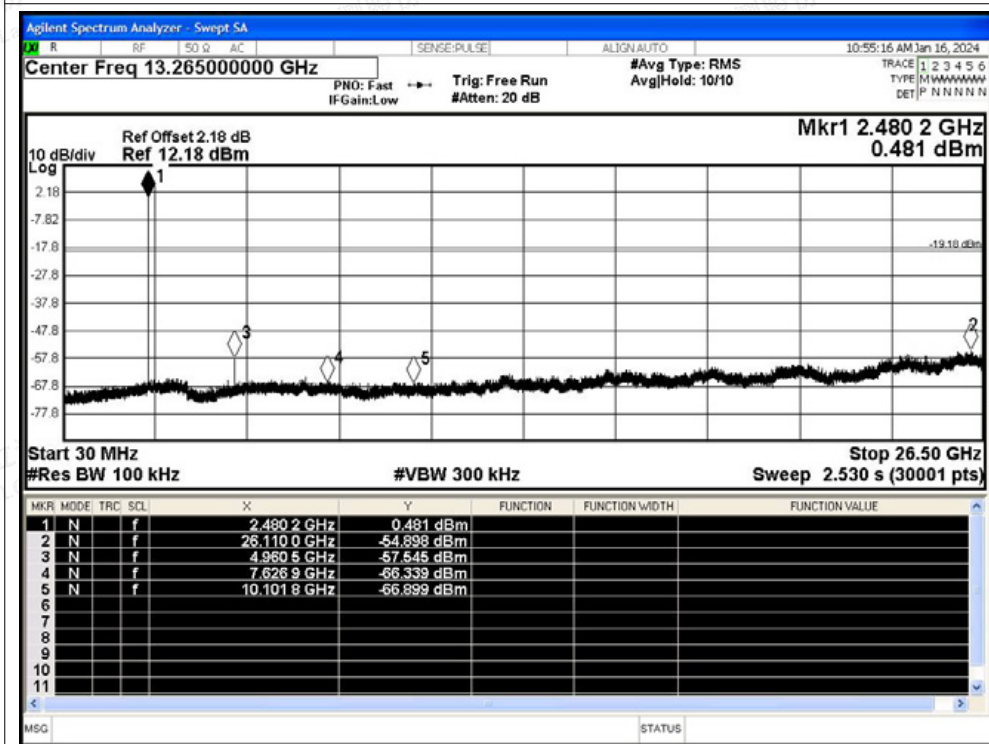

Test Graphs

Tx. Spurious NVNT 1-DH5 2402MHz Ant1 Ref

Tx. Spurious NVNT 1-DH5 2402MHz Ant1 Emission

Tx. Spurious NVNT 1-DH5 2441MHz Ant1 Ref

Tx. Spurious NVNT 1-DH5 2441MHz Ant1 Emission

Tx. Spurious NVNT 1-DH5 2480MHz Ant1 Ref

Tx. Spurious NVNT 1-DH5 2480MHz Ant1 Emission

Tx. Spurious NVNT 2-DH5 2402MHz Ant1 Ref

Tx. Spurious NVNT 2-DH5 2402MHz Ant1 Emission

Tx. Spurious NVNT 2-DH5 2441MHz Ant1 Ref

Tx. Spurious NVNT 2-DH5 2441MHz Ant1 Emission