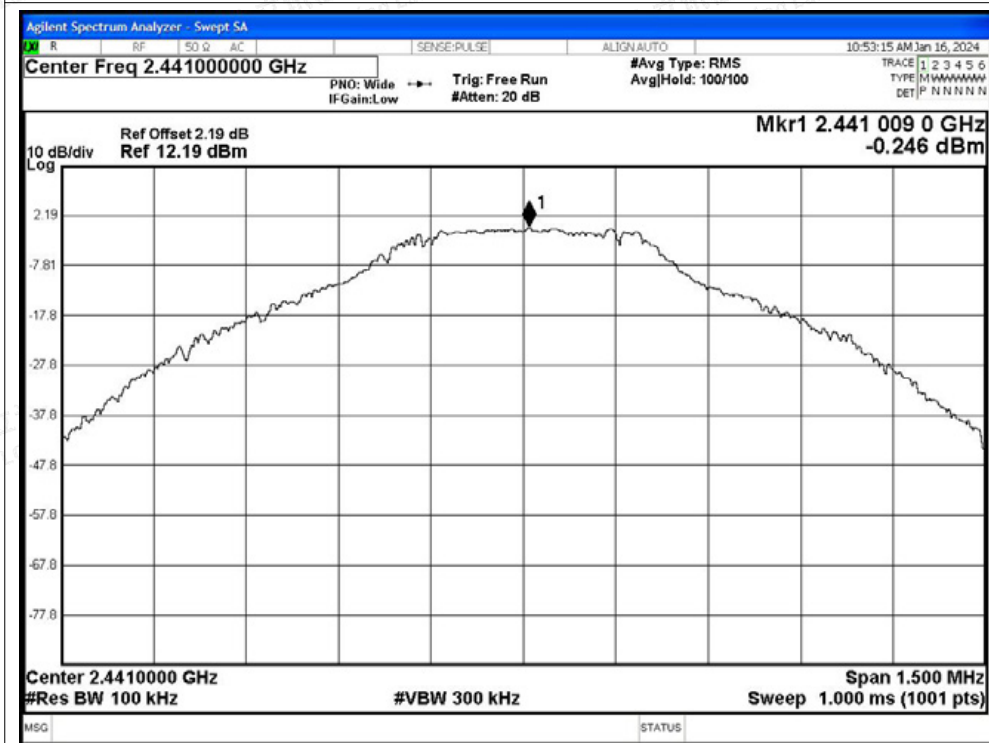

Test Graphs

Tx. Spurious NVNT 1-DH5 2402MHz Ant1 Ref

Tx. Spurious NVNT 1-DH5 2402MHz Ant1 Emission

Tx. Spurious NVNT 1-DH5 2441MHz Ant1 Ref

Tx. Spurious NVNT 1-DH5 2441MHz Ant1 Emission

Tx. Spurious NVNT 1-DH5 2480MHz Ant1 Ref

Tx. Spurious NVNT 1-DH5 2480MHz Ant1 Emission

Tx. Spurious NVNT 2-DH5 2402MHz Ant1 Ref

Tx. Spurious NVNT 2-DH5 2402MHz Ant1 Emission

Tx. Spurious NVNT 2-DH5 2441MHz Ant1 Ref

Tx. Spurious NVNT 2-DH5 2441MHz Ant1 Emission