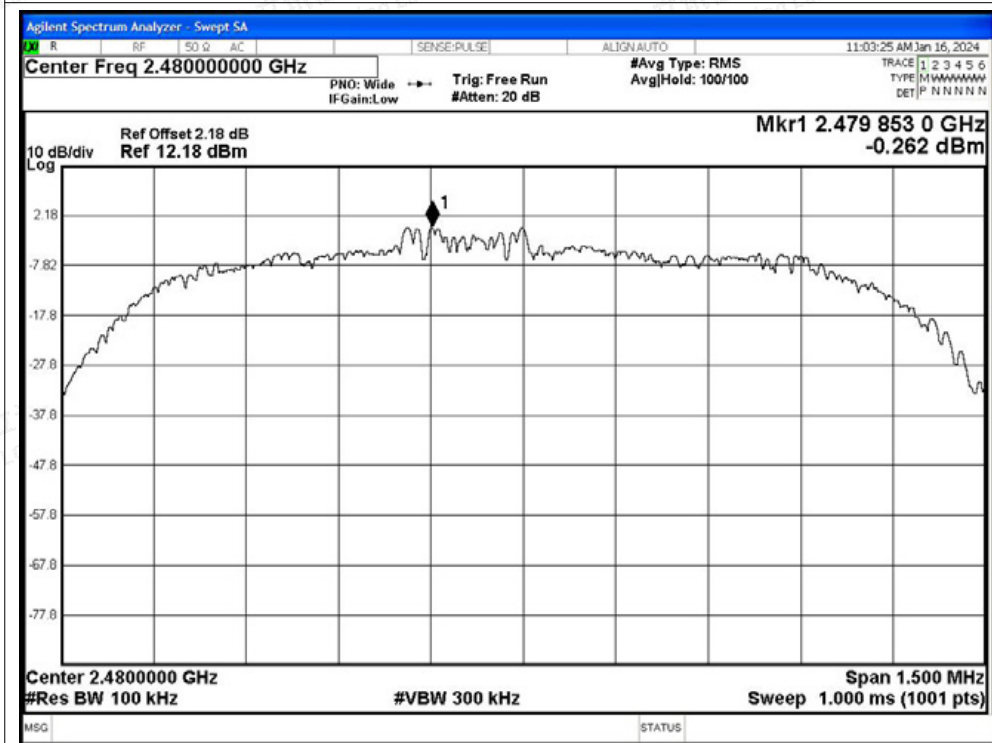

Tx. Spurious NVNT 3-DH5 2480MHz Ant1 Ref