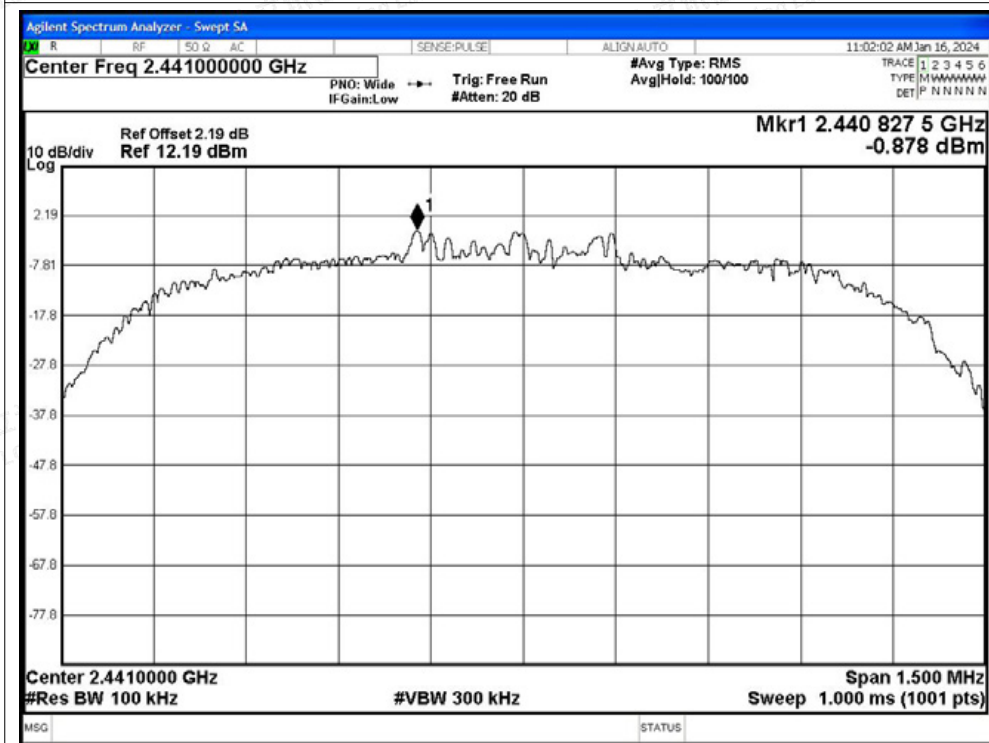

Tx. Spurious NVNT 2-DH5 2480MHz Ant1 Ref

Tx. Spurious NVNT 2-DH5 2480MHz Ant1 Emission

Tx. Spurious NVNT 3-DH5 2402MHz Ant1 Ref

Tx. Spurious NVNT 3-DH5 2402MHz Ant1 Emission

Tx. Spurious NVNT 3-DH5 2441MHz Ant1 Ref