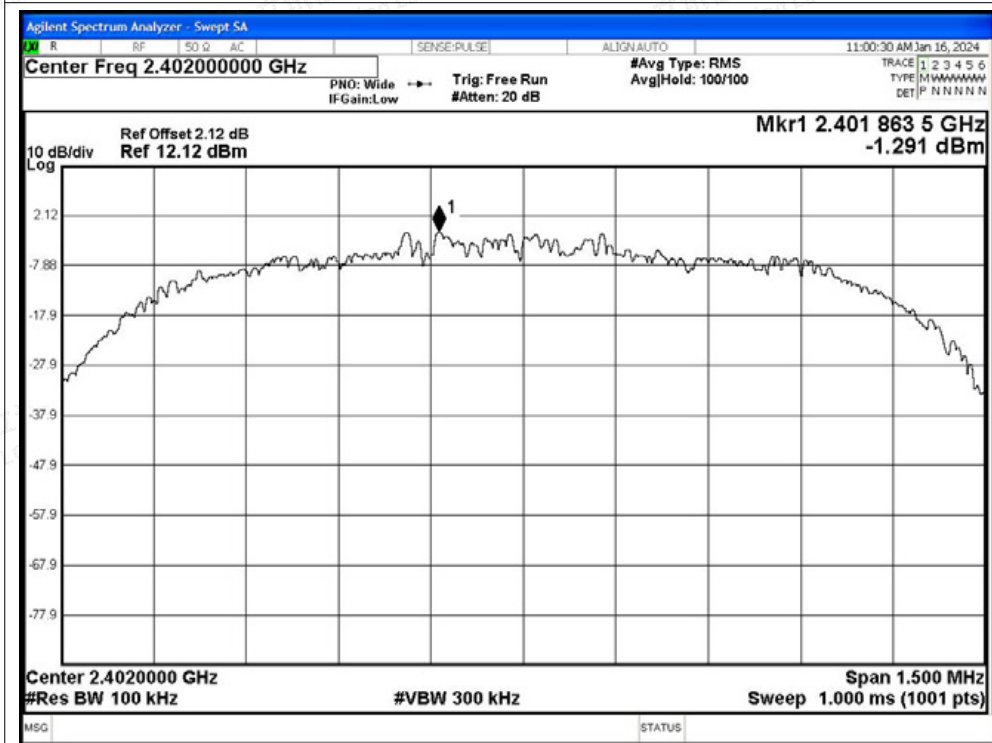

Tx. Spurious NVNT 2-DH5 2480MHz Ant1 Ref

Tx. Spurious NVNT 2-DH5 2480MHz Ant1 Emission

Tx. Spurious NVNT 3-DH5 2402MHz Ant1 Ref

Tx. Spurious NVNT 3-DH5 2402MHz Ant1 Emission

Tx. Spurious NVNT 3-DH5 2441MHz Ant1 Ref