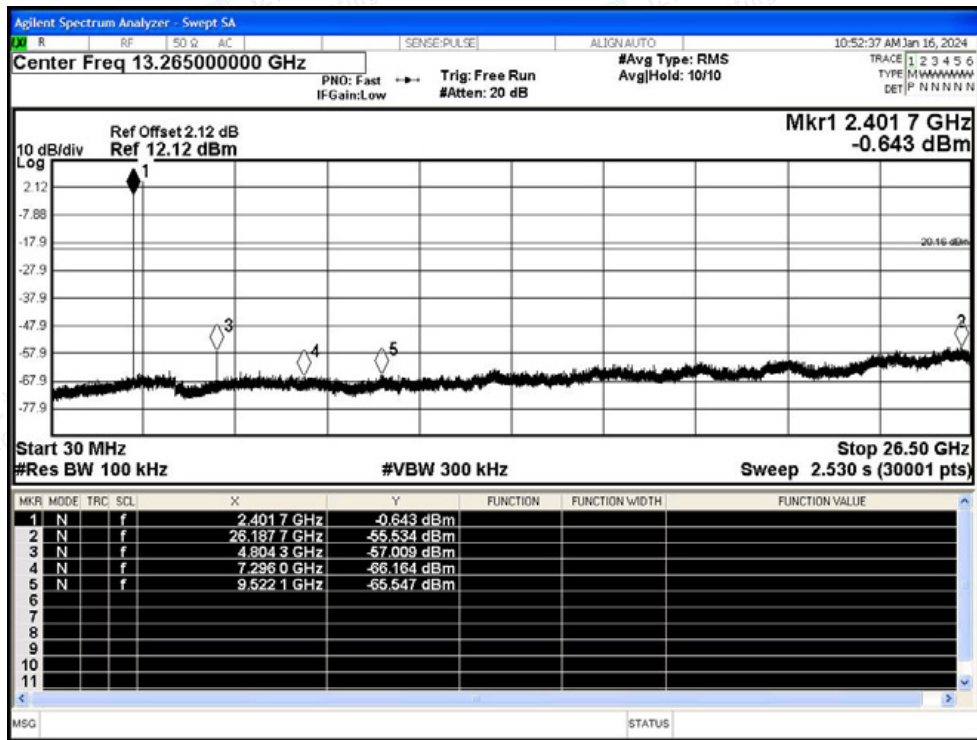

Test Graphs

Tx. Spurious NVNT 1-DH5 2402MHz Ant1 Ref

Tx. Spurious NVNT 1-DH5 2402MHz Ant1 Emission

Tx. Spurious NVNT 1-DH5 2441MHz Ant1 Ref

Tx. Spurious NVNT 1-DH5 2441MHz Ant1 Emission

Tx. Spurious NVNT 1-DH5 2480MHz Ant1 Ref

Tx. Spurious NVNT 1-DH5 2480MHz Ant1 Emission

Tx. Spurious NVNT 2-DH5 2402MHz Ant1 Ref

Tx. Spurious NVNT 2-DH5 2402MHz Ant1 Emission

Tx. Spurious NVNT 2-DH5 2441MHz Ant1 Ref

Tx. Spurious NVNT 2-DH5 2441MHz Ant1 Emission