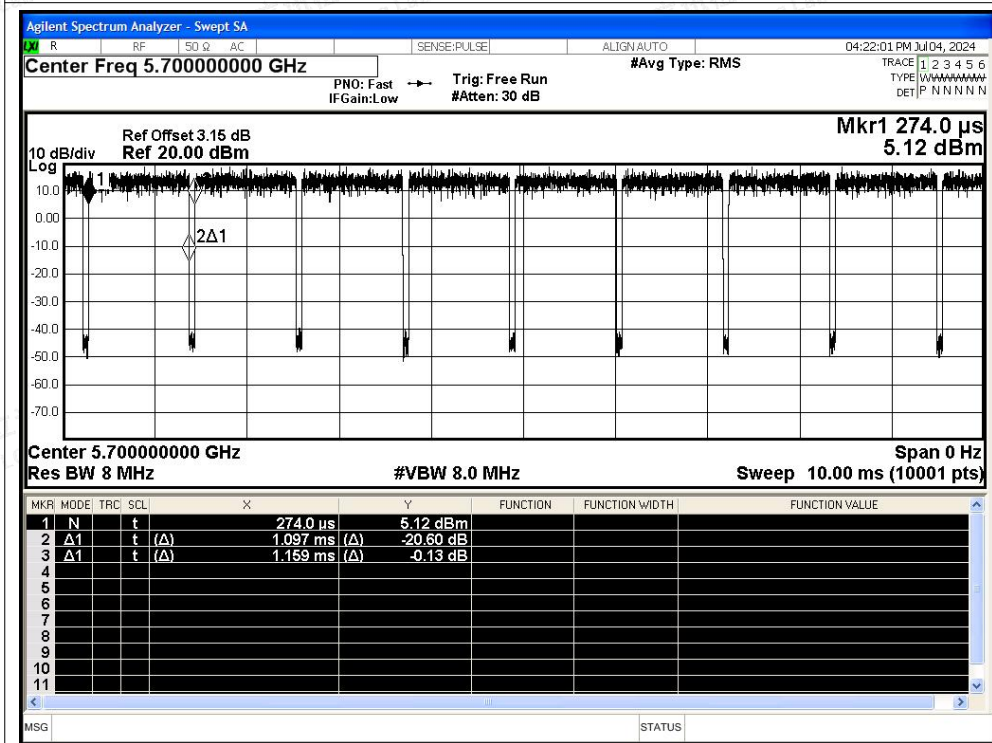

Test Graphs

Duty Cycle NVNT a 5500MHz Ant1

Duty Cycle NVNT a 5580MHz Ant1

Duty Cycle NVNT a 5700MHz Ant1

Duty Cycle NVNT n20 5500MHz Ant1

Duty Cycle NVNT n20 5580MHz Ant1

Duty Cycle NVNT n20 5700MHz Ant1

Duty Cycle NVNT n40 5510MHz Ant1

Duty Cycle NVNT n40 5550MHz Ant1

Duty Cycle NVNT n40 5670MHz Ant1

Duty Cycle NVNT ac20 5500MHz Ant1

Duty Cycle NVNT ac20 5580MHz Ant1

Duty Cycle NVNT ac20 5700MHz Ant1