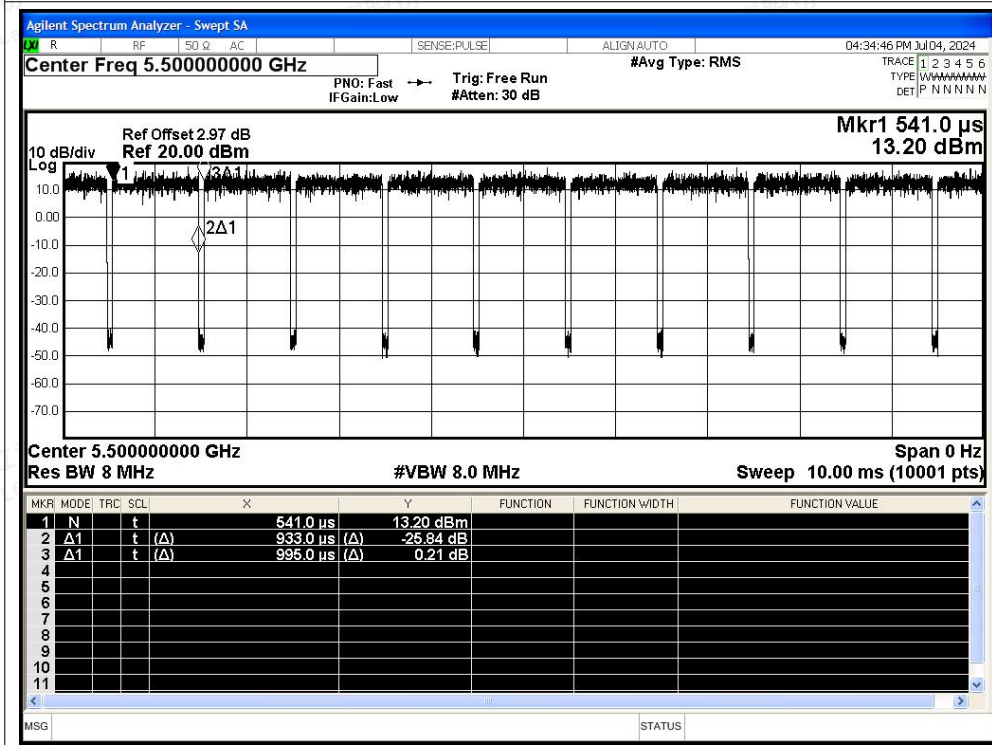

Test Graphs

Duty Cycle NVNT a 5500MHz Ant1

Duty Cycle NVNT a 5580MHz Ant1

Duty Cycle NVNT a 5700MHz Ant1

Duty Cycle NVNT n20 5500MHz Ant1

Duty Cycle NVNT n20 5580MHz Ant1

Duty Cycle NVNT n20 5700MHz Ant1

Duty Cycle NVNT n40 5510MHz Ant1

Duty Cycle NVNT n40 5550MHz Ant1

Duty Cycle NVNT n40 5670MHz Ant1

Duty Cycle NVNT ac20 5500MHz Ant1

Duty Cycle NVNT ac20 5580MHz Ant1

Duty Cycle NVNT ac20 5700MHz Ant1