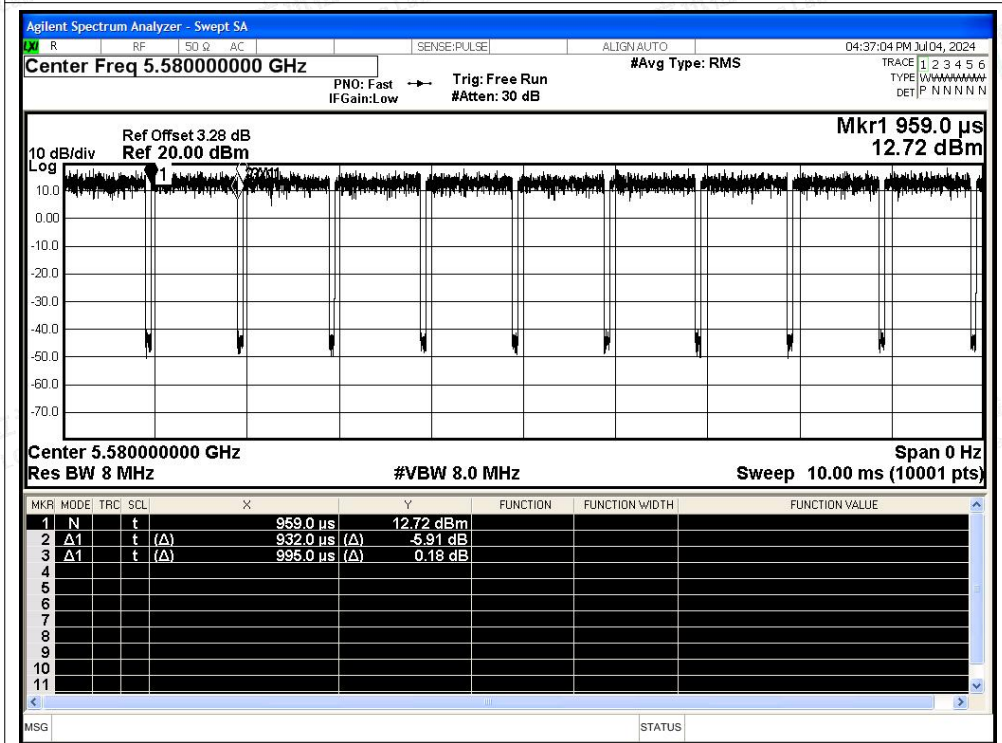

Test Graphs

Duty Cycle NVNT a 5500MHz Ant1

Duty Cycle NVNT a 5580MHz Ant1

Duty Cycle NVNT a 5700MHz Ant1

Duty Cycle NVNT n20 5500MHz Ant1

Duty Cycle NVNT n20 5580MHz Ant1

Duty Cycle NVNT n20 5700MHz Ant1

Duty Cycle NVNT n40 5510MHz Ant1

Duty Cycle NVNT n40 5550MHz Ant1

Duty Cycle NVNT n40 5670MHz Ant1

Duty Cycle NVNT ac20 5500MHz Ant1

Duty Cycle NVNT ac20 5580MHz Ant1

Duty Cycle NVNT ac20 5700MHz Ant1