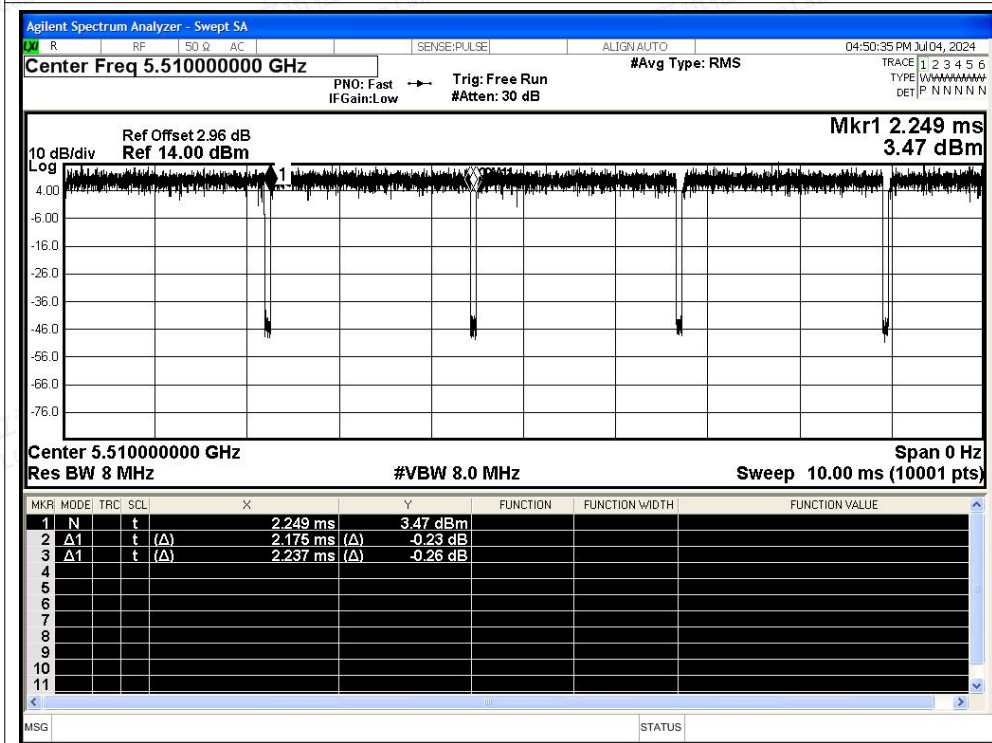

Test Graphs

Duty Cycle NVNT a 5500MHz Ant1

Duty Cycle NVNT a 5580MHz Ant1

Duty Cycle NVNT a 5700MHz Ant1

Duty Cycle NVNT n20 5500MHz Ant1

Duty Cycle NVNT n20 5580MHz Ant1

Duty Cycle NVNT n20 5700MHz Ant1

Duty Cycle NVNT n40 5510MHz Ant1

Duty Cycle NVNT n40 5550MHz Ant1

Duty Cycle NVNT n40 5670MHz Ant1

Duty Cycle NVNT ac20 5500MHz Ant1

Duty Cycle NVNT ac20 5580MHz Ant1

Duty Cycle NVNT ac20 5700MHz Ant1