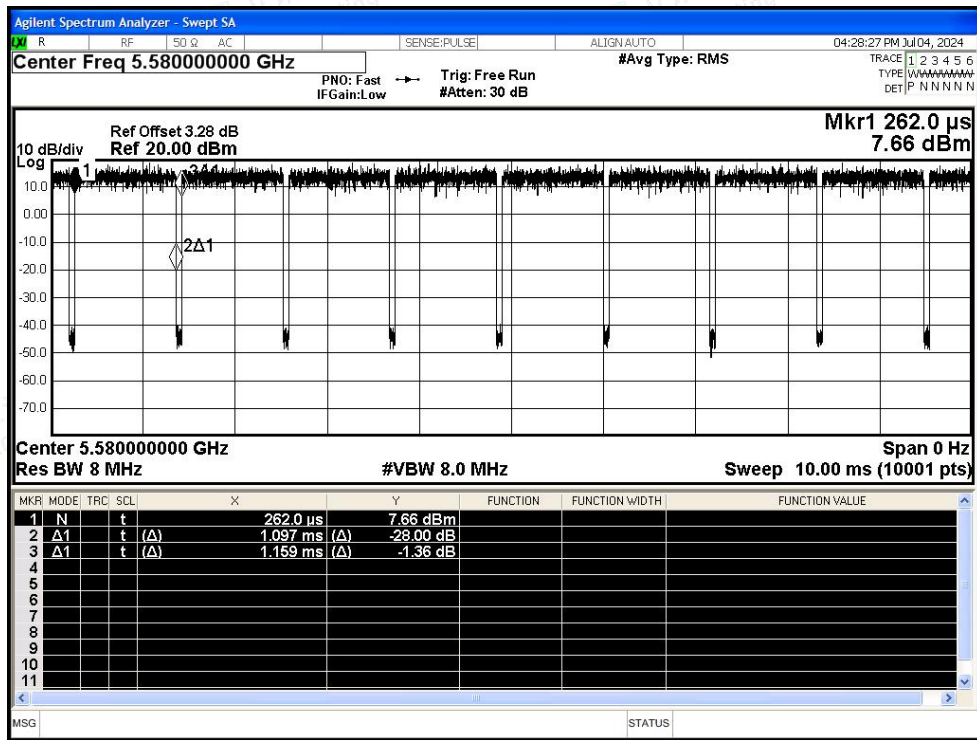

NVNT	a	5500	Ant1	94.56	0.24	0.91
NVNT	a	5580	Ant1	94.65	0.24	0.91
NVNT	a	5700	Ant1	94.65	0.24	0.91
NVNT	n20	5500	Ant1	93.77	0.28	1.07
NVNT	n20	5580	Ant1	93.67	0.28	1.07
NVNT	n20	5700	Ant1	93.77	0.28	1.07
NVNT	n40	5510	Ant1	97.23	0.12	0.46
NVNT	n40	5550	Ant1	97.23	0.12	0.46
NVNT	n40	5670	Ant1	97.23	0.12	0.46
NVNT	ac20	5500	Ant1	93.72	0.28	1.06
NVNT	ac20	5580	Ant1	93.82	0.28	1.06
NVNT	ac20	5700	Ant1	93.82	0.28	1.06
NVNT	ac40	5510	Ant1	97.24	0.12	0.46
NVNT	ac40	5550	Ant1	97.24	0.12	0.46
NVNT	ac40	5670	Ant1	97.19	0.12	0.46
NVNT	ac80	5530	Ant1	94.32	0.25	0.97
NVNT	ac80	5610	Ant1	94.32	0.25	0.97

Test Graphs

Duty Cycle NVNT a 5500MHz Ant1

Duty Cycle NVNT a 5580MHz Ant1

Duty Cycle NVNT a 5700MHz Ant1

Duty Cycle NVNT n20 5500MHz Ant1

Duty Cycle NVNT n20 5580MHz Ant1

Duty Cycle NVNT n20 5700MHz Ant1

Duty Cycle NVNT n40 5510MHz Ant1