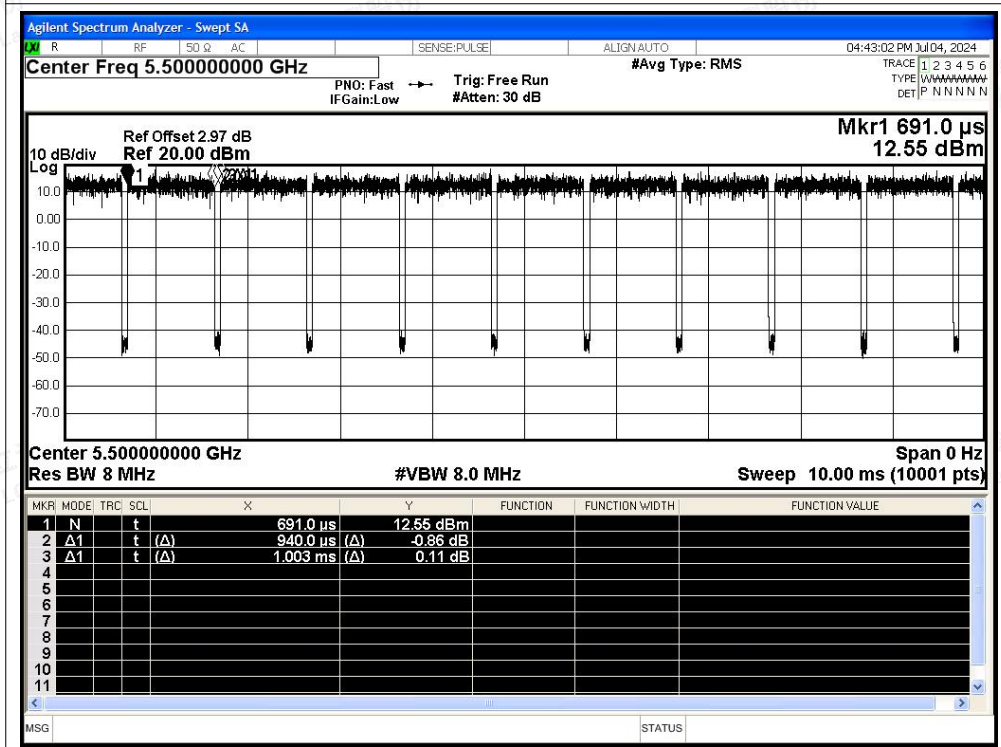

Test Graphs

Duty Cycle NVNT a 5500MHz Ant1

Duty Cycle NVNT a 5580MHz Ant1

Duty Cycle NVNT a 5700MHz Ant1

Duty Cycle NVNT n20 5500MHz Ant1

Duty Cycle NVNT n20 5580MHz Ant1

Duty Cycle NVNT n20 5700MHz Ant1

Duty Cycle NVNT n40 5510MHz Ant1

Duty Cycle NVNT n40 5550MHz Ant1

Duty Cycle NVNT n40 5670MHz Ant1

Duty Cycle NVNT ac20 5500MHz Ant1

Duty Cycle NVNT ac20 5580MHz Ant1

Duty Cycle NVNT ac20 5700MHz Ant1