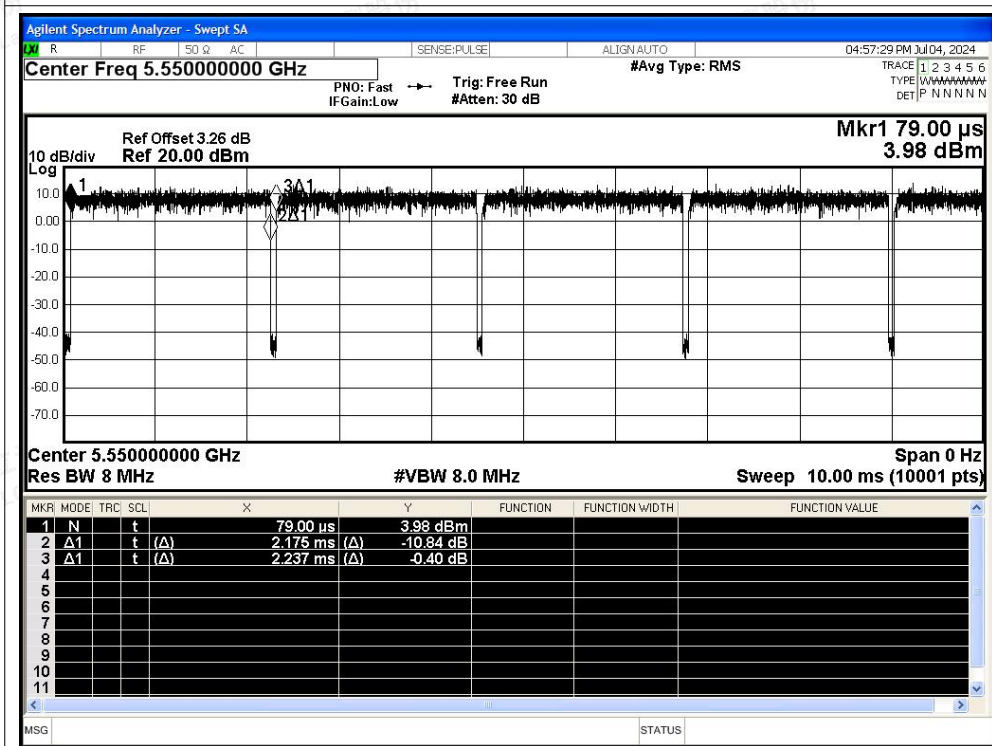

Test Graphs

Duty Cycle NVNT a 5500MHz Ant1

Duty Cycle NVNT a 5580MHz Ant1

Duty Cycle NVNT a 5700MHz Ant1

Duty Cycle NVNT n20 5500MHz Ant1

Duty Cycle NVNT n20 5580MHz Ant1

Duty Cycle NVNT n20 5700MHz Ant1

Duty Cycle NVNT n40 5510MHz Ant1

Duty Cycle NVNT n40 5550MHz Ant1

Duty Cycle NVNT n40 5670MHz Ant1

Duty Cycle NVNT ac20 5500MHz Ant1

Duty Cycle NVNT ac20 5580MHz Ant1

Duty Cycle NVNT ac20 5700MHz Ant1