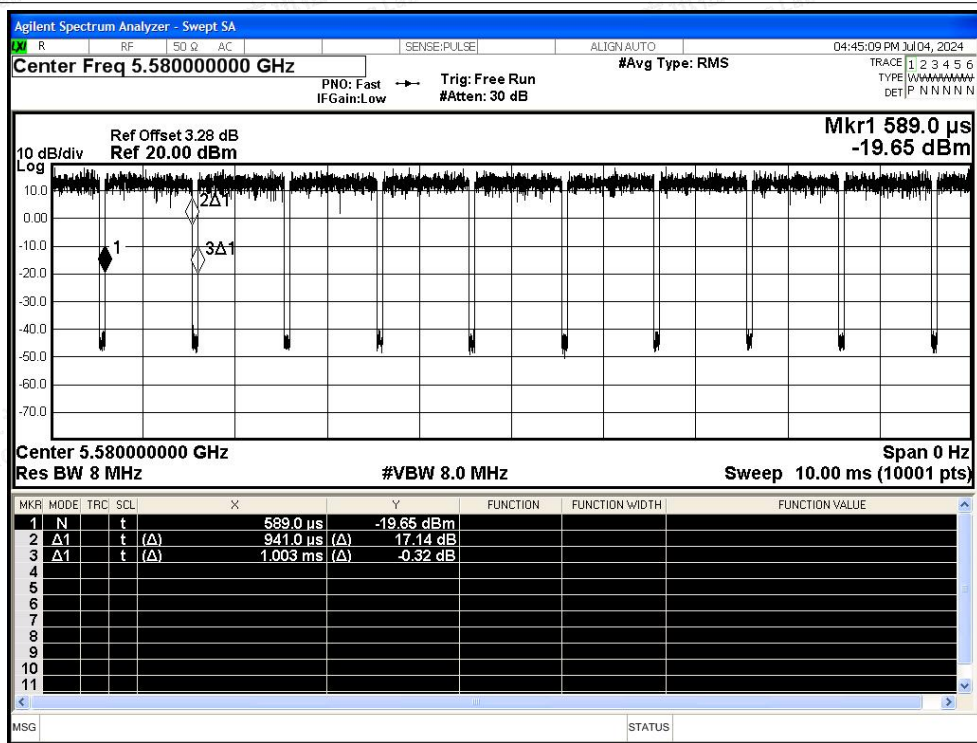

Test Graphs

Duty Cycle NVNT a 5500MHz Ant1

Duty Cycle NVNT a 5580MHz Ant1

Duty Cycle NVNT a 5700MHz Ant1

Duty Cycle NVNT n20 5500MHz Ant1

Duty Cycle NVNT n20 5580MHz Ant1

Duty Cycle NVNT n20 5700MHz Ant1

Duty Cycle NVNT n40 5510MHz Ant1

Duty Cycle NVNT n40 5550MHz Ant1

Duty Cycle NVNT n40 5670MHz Ant1

Duty Cycle NVNT ac20 5500MHz Ant1

Duty Cycle NVNT ac20 5580MHz Ant1

Duty Cycle NVNT ac20 5700MHz Ant1