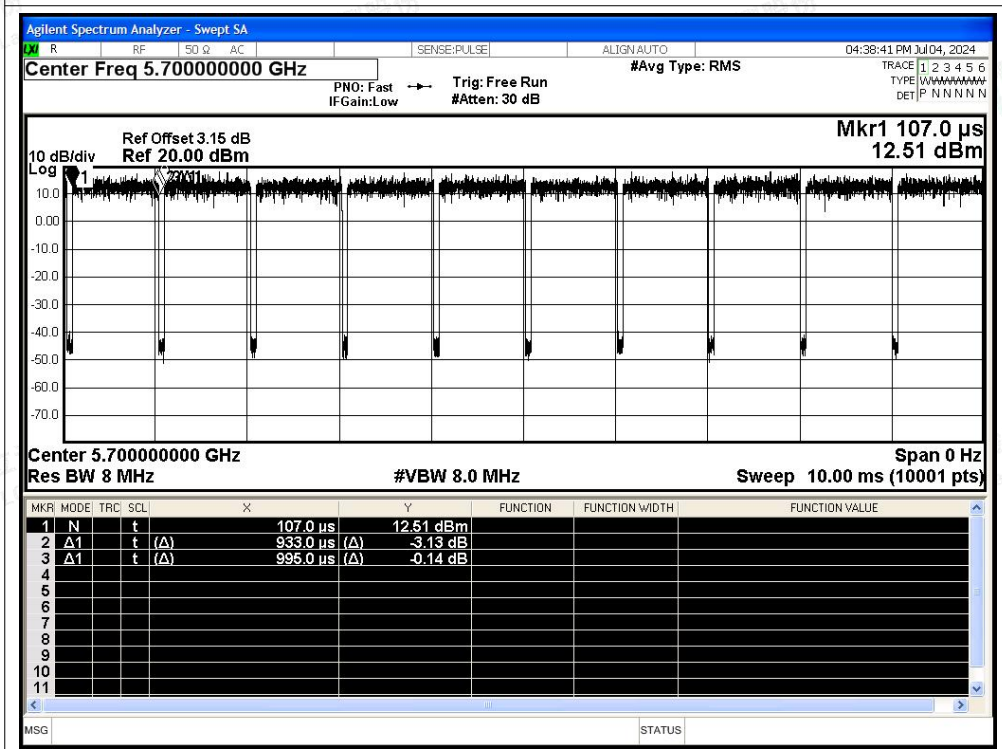

Test Graphs

Duty Cycle NVNT a 5500MHz Ant1

Duty Cycle NVNT a 5580MHz Ant1

Duty Cycle NVNT a 5700MHz Ant1

Duty Cycle NVNT n20 5500MHz Ant1

Duty Cycle NVNT n20 5580MHz Ant1

Duty Cycle NVNT n20 5700MHz Ant1

Duty Cycle NVNT n40 5510MHz Ant1

Duty Cycle NVNT n40 5550MHz Ant1

Duty Cycle NVNT n40 5670MHz Ant1

Duty Cycle NVNT ac20 5500MHz Ant1

Duty Cycle NVNT ac20 5580MHz Ant1

Duty Cycle NVNT ac20 5700MHz Ant1