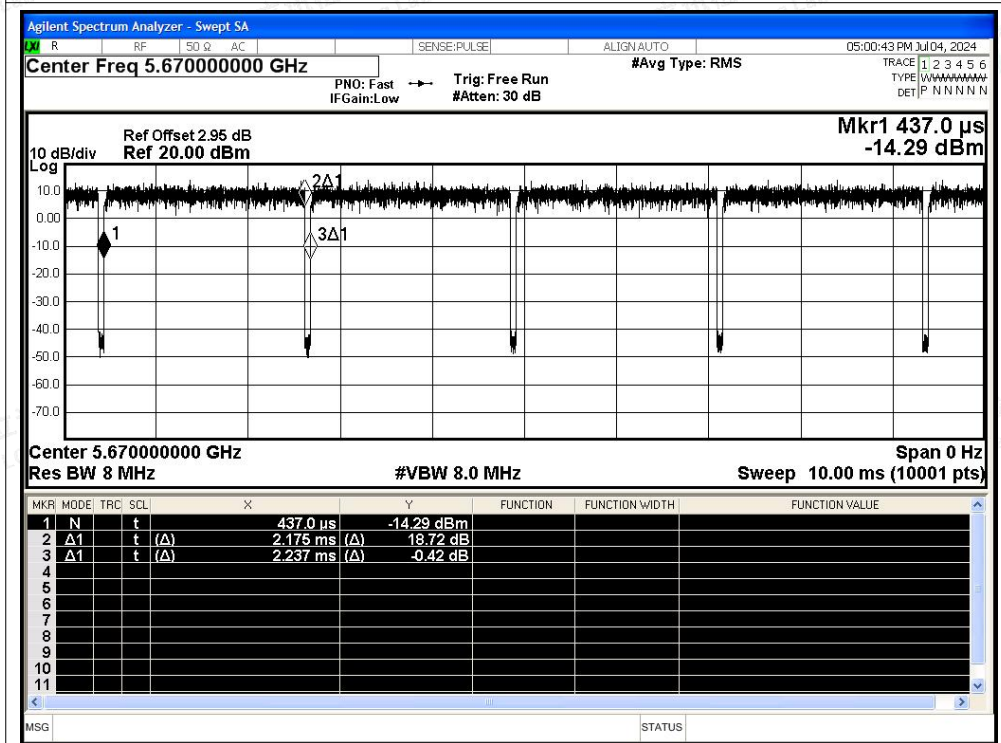

Test Graphs

Duty Cycle NVNT a 5500MHz Ant1

Duty Cycle NVNT a 5580MHz Ant1

Duty Cycle NVNT a 5700MHz Ant1

Duty Cycle NVNT n20 5500MHz Ant1

Duty Cycle NVNT n20 5580MHz Ant1

Duty Cycle NVNT n20 5700MHz Ant1

Duty Cycle NVNT n40 5510MHz Ant1

Duty Cycle NVNT n40 5550MHz Ant1

Duty Cycle NVNT n40 5670MHz Ant1

Duty Cycle NVNT ac20 5500MHz Ant1

Duty Cycle NVNT ac20 5580MHz Ant1

Duty Cycle NVNT ac20 5700MHz Ant1