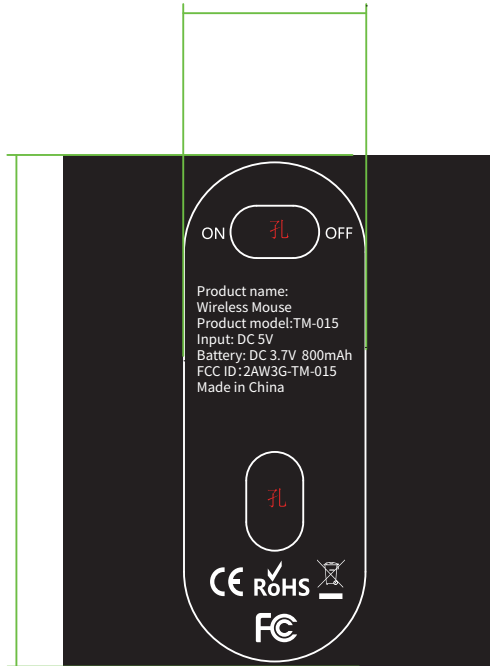

24mm

66mm

黑底白字