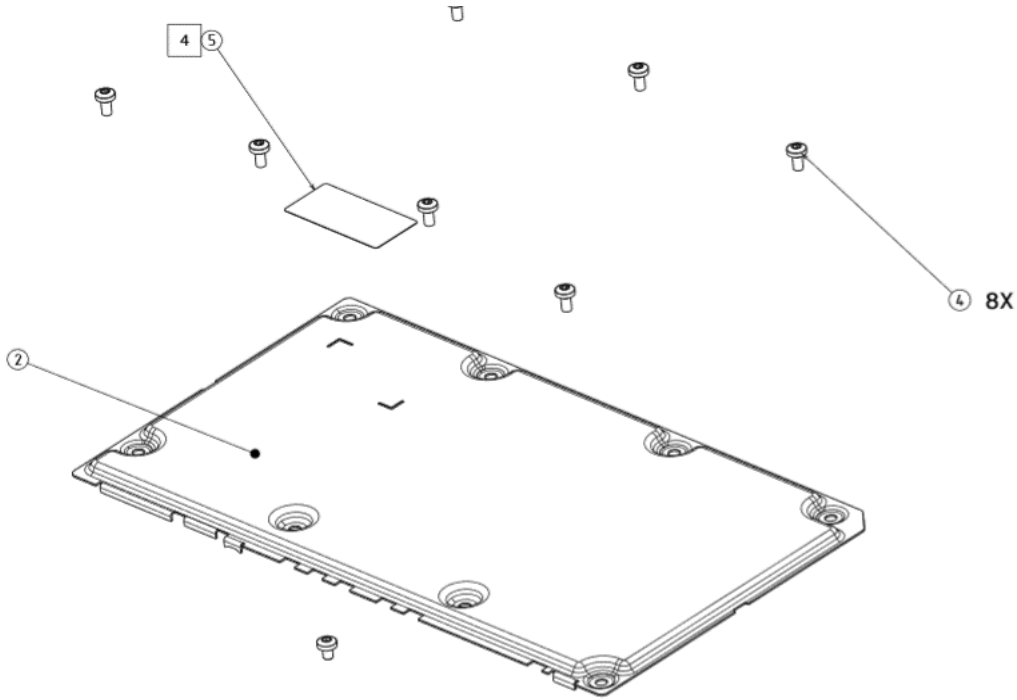

TCM Label

Model/Type Number: Telematics Control Module

Model/Type Number: TCM1.0

HW version: F

SW Version: 2.23

FCC ID: 2AW3A-1NAT20TCM / ISED ID: 269581NAT20TCM

Label Placement

Item No.	Quantity	Title	Revision	Name
1	1	PCA - ECU; CCDE; TCM	F	PT00002562
2	1	BASE - ECU; CCDE; TCM	G	PT00002561
3	1	COVER - ECU; CCDE; TCM	H	PT00002560
4	8	BOLT - M4X0.7X8 PN TI CL8.8	A	SC00002009
5	1	LABEL - PRODUCT MARKING; PRINT ON DEMAND; 1"x2"; WHITE; POLYESTER	A	PT00045603
6	3	BOLT - M4X0.7X6 PN TI CL8.8	A	SC00002008