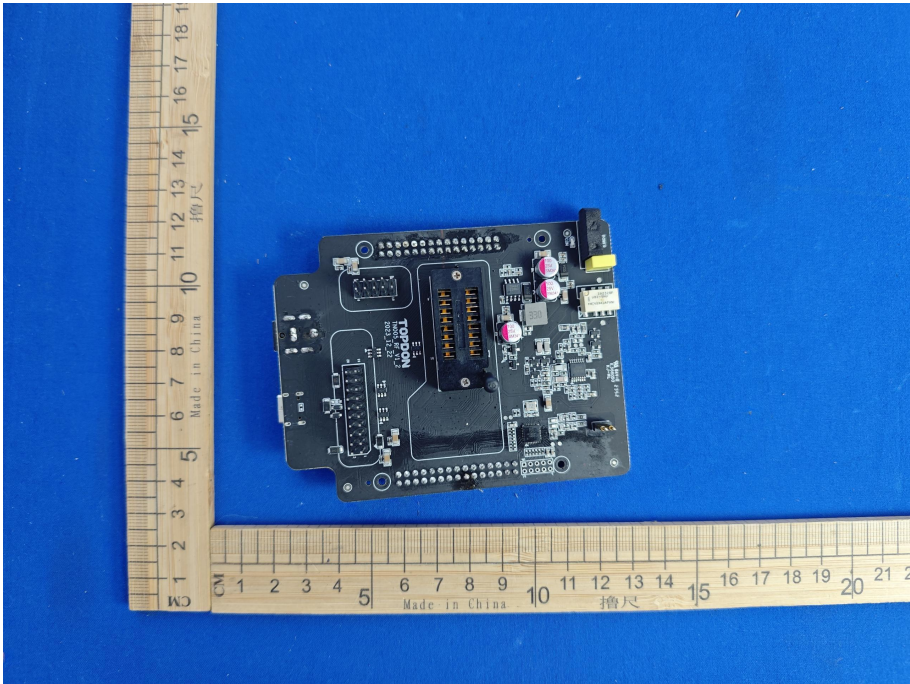

# Internal photos

ANT

AC/DC ADAPTER  
MODEL: MX24Z1-1202000 Ⓜ  
INPUT: 100-240V ~50-60Hz 0.7A  
OUTPUT: 12.0V  $\overline{\text{---}}$  2.0A 24.0W  $\overleftrightarrow{\text{---}}$   
Shenzhen Mingxin Power Technologies Co., Ltd.