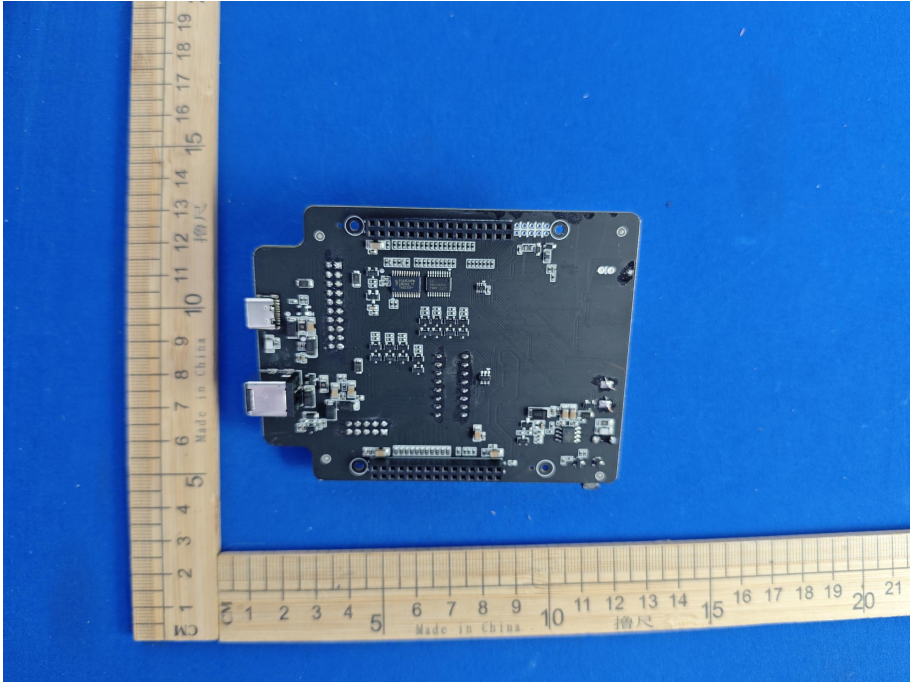

# Internal photos

ANT

AC/DC ADAPTER  
MODEL: MX24Z1-1202000 Ⓜ  
INPUT: 100-240V ~50-60Hz 0.7A  
OUTPUT: 12.0V  $\overline{\text{---}}$  2.0A 24.0W  $\overleftrightarrow{\text{---}}$   
Shenzhen Mingxin Power Technologies Co., Ltd.