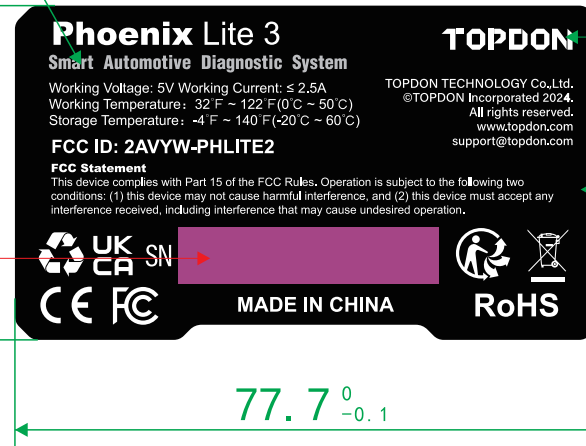

Gray silk screent
灰色丝印

White silk screen
白色丝印

Purple partially transparent
紫色部分透明

44.2⁰_{-0.1}

PC薄膜 黑色 PC film black
细纹喷砂 Fine grain sandblasting

77.7⁰_{-0.1}

-  PANTONE Cool Gray 6 C
-  White
-  PANTONE Black C

图幅 :