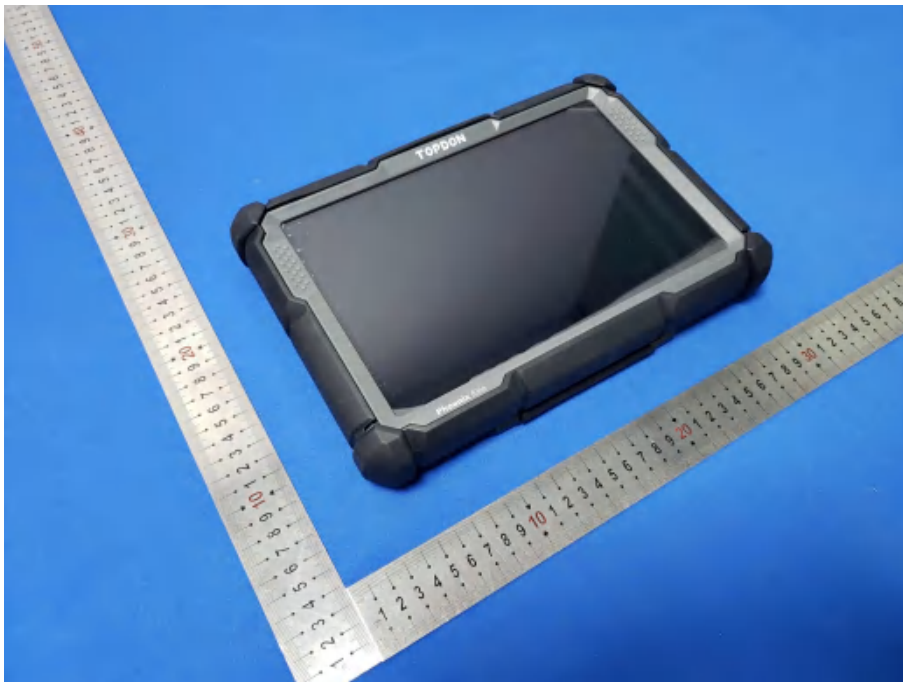

## External photos

### 1 Photographs - EUT Constructional Details

Test Model No.: TKT04

Phoenix Elite, Phoenix Smart

FCC ID:2AVYW-PHELITE

FCC ID:2AVYW-PHELITE

TKT04

FCC ID:2AVYW-PHELITE

FCC ID:2AVYW-PHELITE