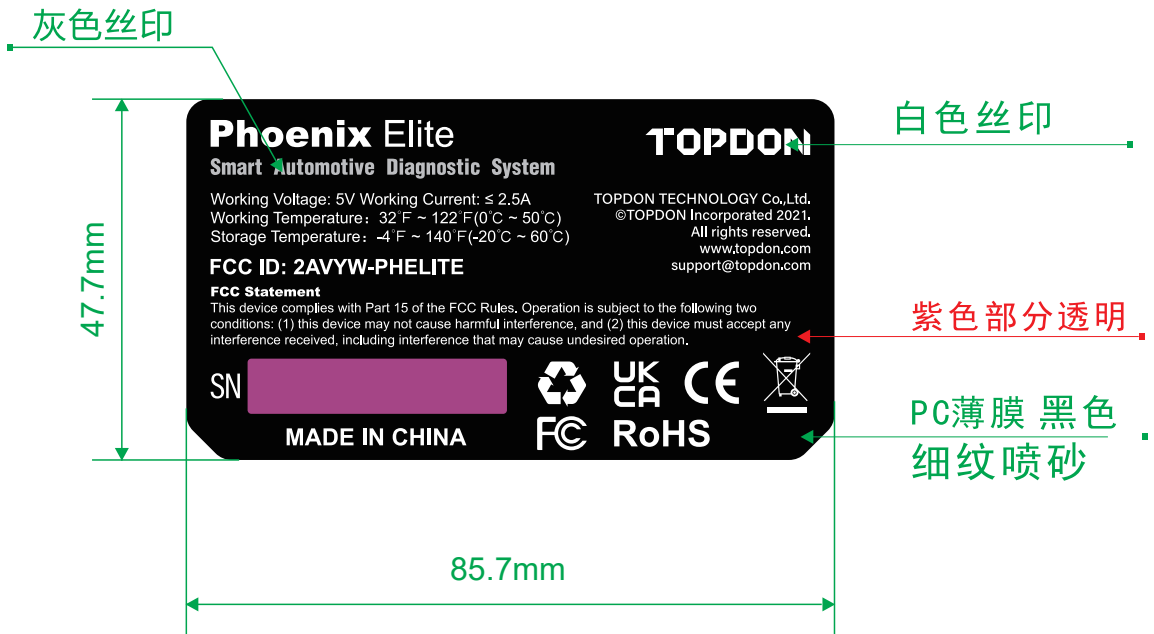

Label location

- Color: Pantone black C
- Color: Pantone white C

材料工艺要求：
PC薄膜0.2mm 背 9448 3M胶

THINKCAR
www.thinkcar.com

注：加工工艺和材料必须通过RoHS认证。		公司名称：深圳市星卡科技有限公司	
物料编码：1-07-02-0415 Phoenix Elite 海外电商 (标准配置) 主机标贴		视角	比例 1:1
文件名称：Phoenix Elite 海外电商 (标准配置) 主机标贴		版本V1.0	第 1 页 共 1 页
设计：	审核：		