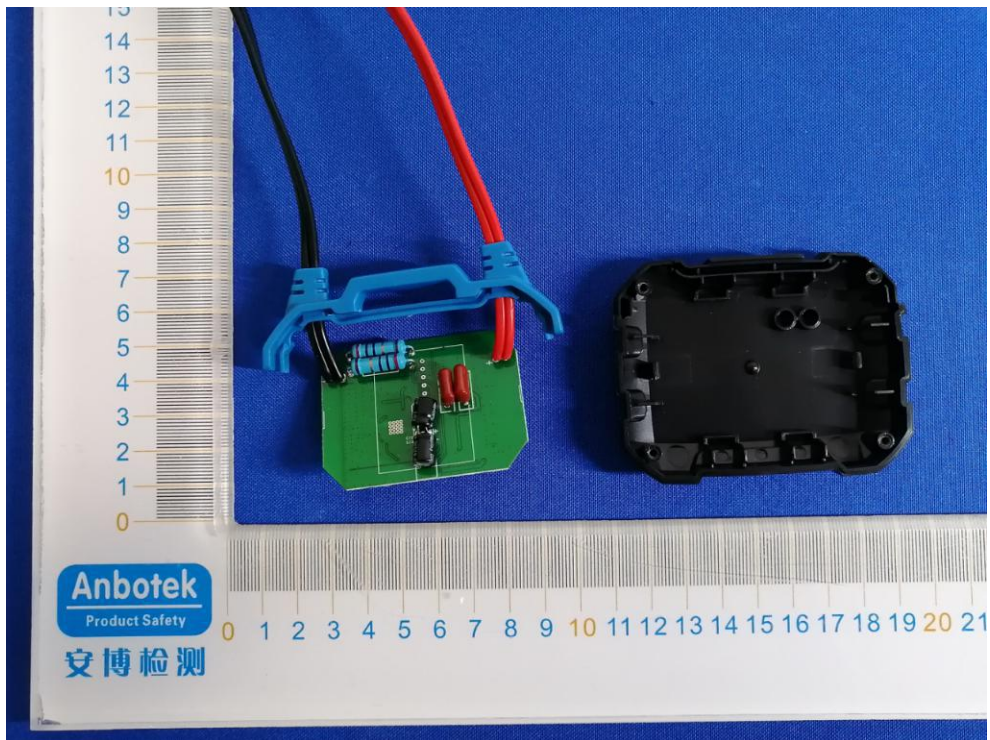

FCC ID: 2AVYW-BTMOBILELITE

ANT