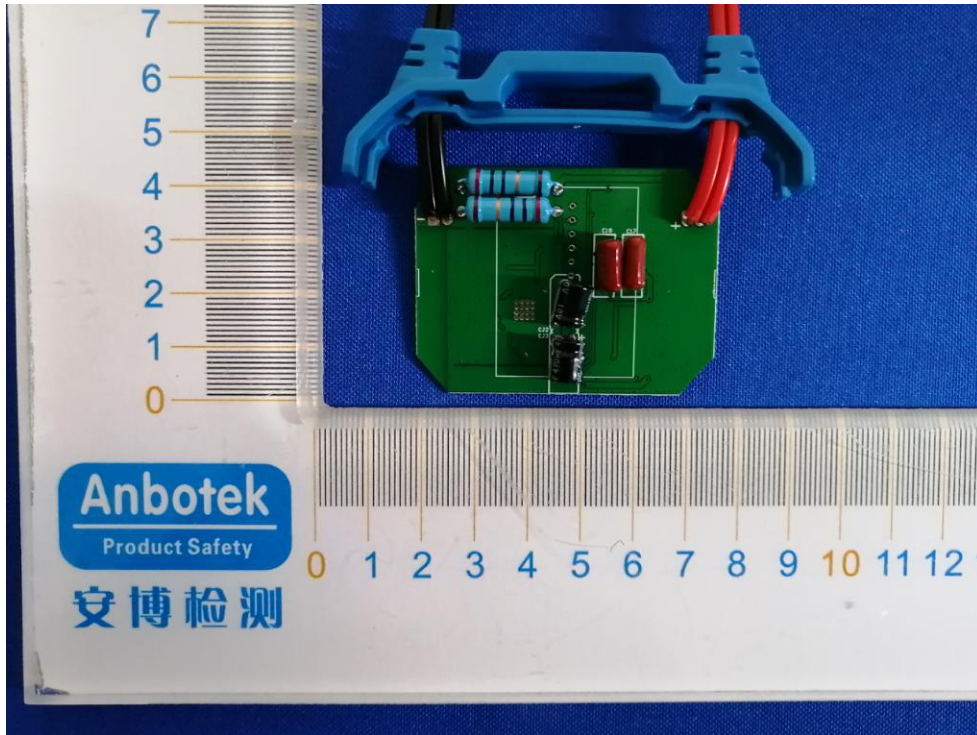

FCC ID: 2AVYW-BTMOBILELITE

ANT