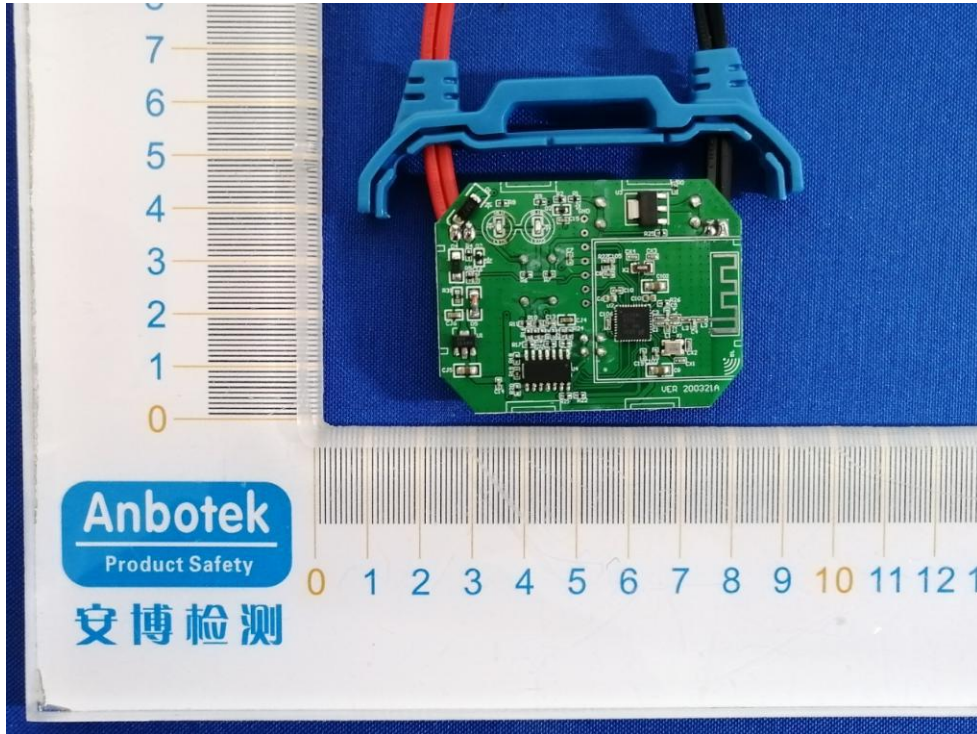

FCC ID: 2AVYW-BTMOBILELITE

ANT