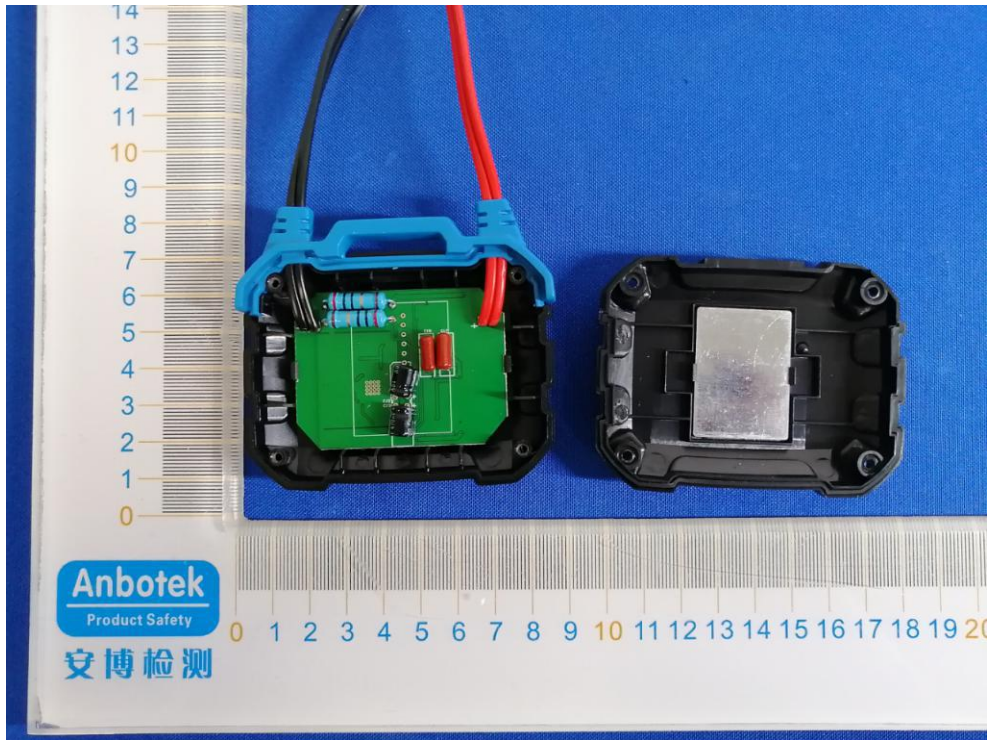

FCC ID: 2AVYW-BTMOBILELITE

ANT