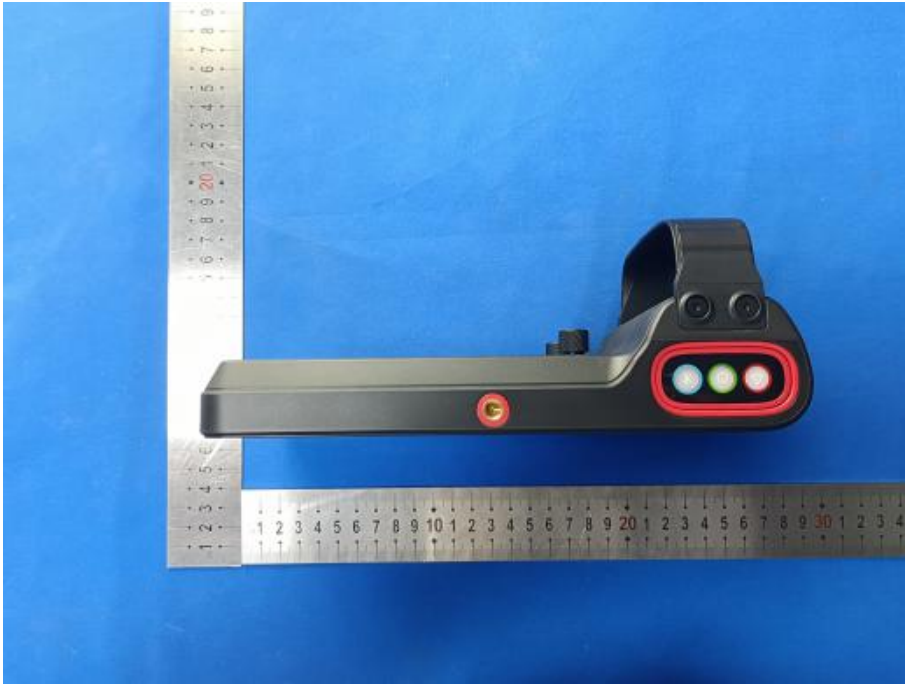

FCC ID:2AVYW-AD800BT

External photos

Test Model No.: TKT02

FCC ID:2AVYW-AD800BT

FCC ID:2AVYW-AD800BT

FCC ID:2AVYW-AD800BT

FCC ID:2AVYW-AD800BT

FCC ID:2AVYW-AD800BT