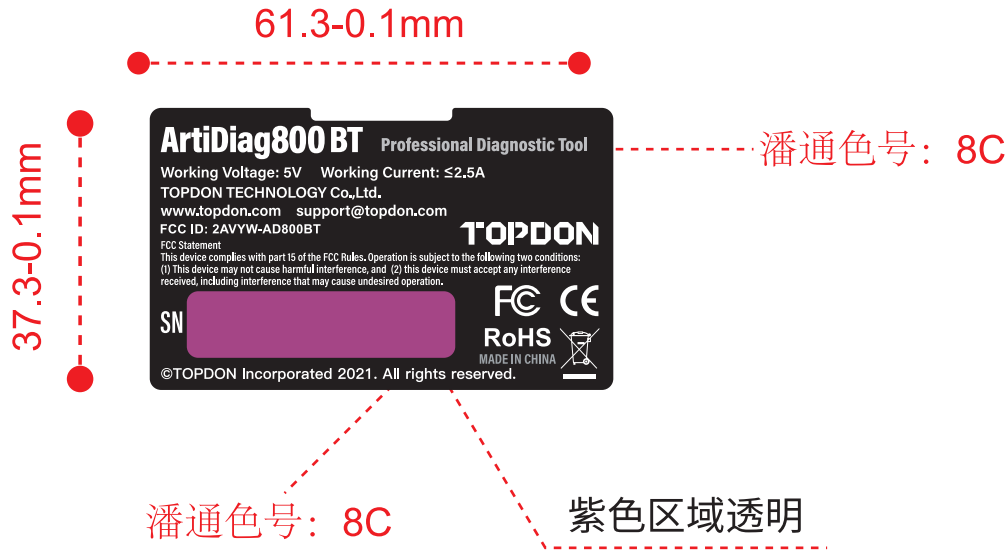

label location

- Color: Pantone black C
- Color: Pantone white C
- Color: Pantone 冷灰8C

材料工艺要求:  
 PC薄膜0.2mm 背 9448 3M胶

**THINKCAR**  
 www.mythinkcar.com

注: 加工工艺和材料必须通过RoHS认证。		公司名称: 深圳市星卡科技有限公司	
物料编码: 1-07-02-0500 ThinkScan Max 海外ArtiDiag800 BT配置 主机标贴 PC薄膜 黑色		视角	比例 1:1
文件名称: ThinkScan Max 海外ArtiDiag800 BT配置 主机标贴 PC薄膜 黑色		版本V2.0	第 1 页 共 1 页

A4画幅

设计: **陈文婷** 20211115

审核: