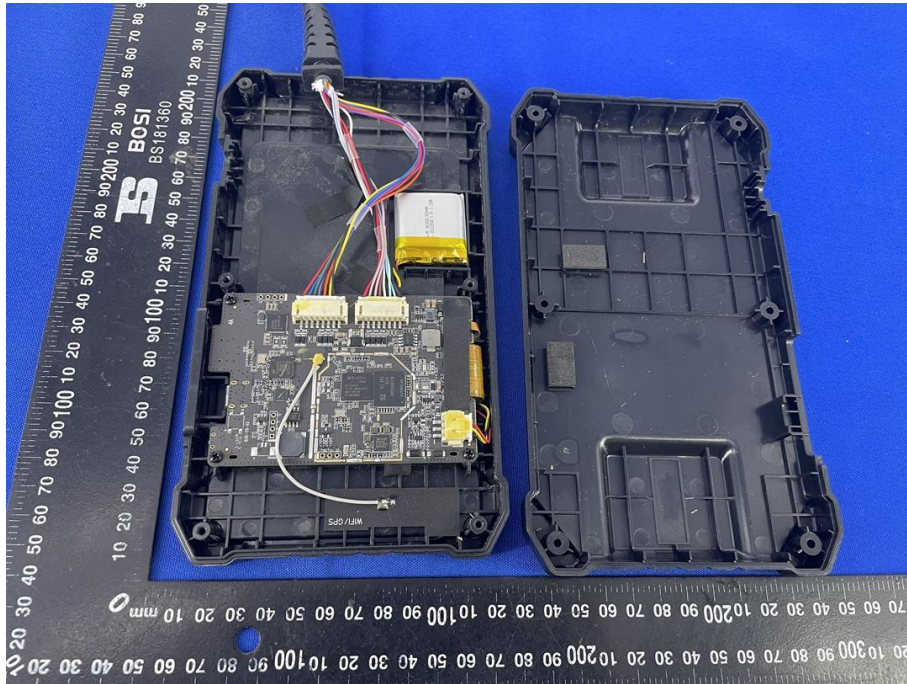

Appendix C: Photographs of EUT

Product: ArtiDiag500 S, ArtiDiag600 S

Model: ArtiDiag500 S

Internal Photos

BT/WIFI Antenna