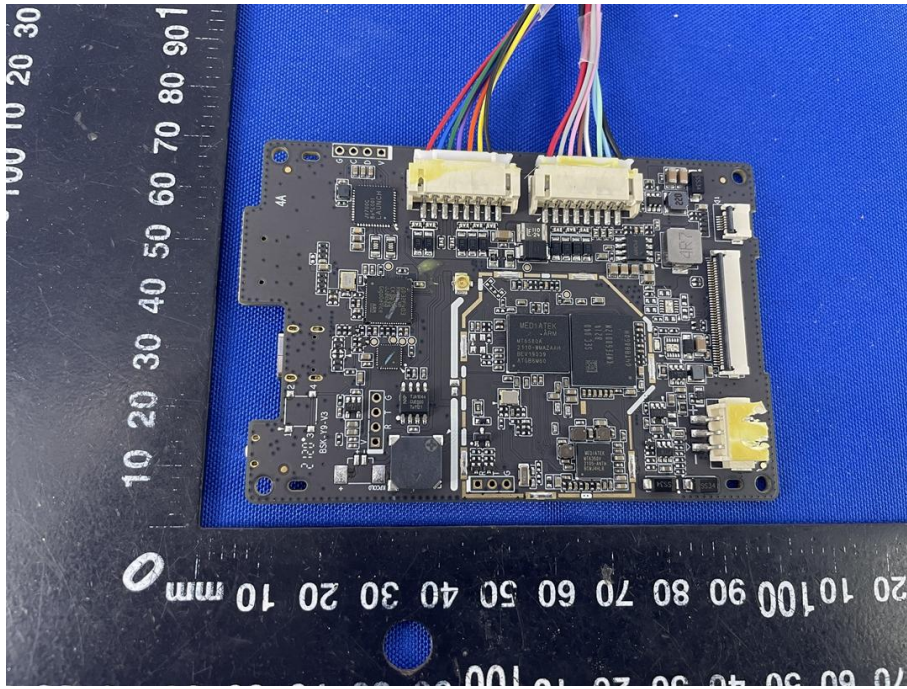

Appendix C: Photographs of EUT

Product: ArtiDiag500 S, ArtiDiag600 S

Model: ArtiDiag500 S

Internal Photos

BT/WIFI Antenna