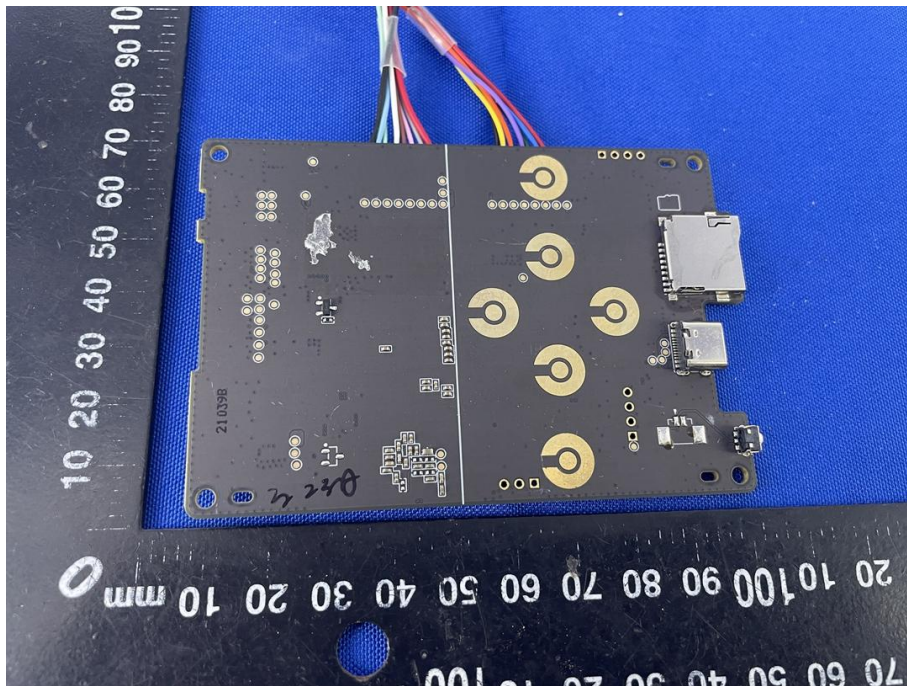

Appendix C: Photographs of EUT

Product: ArtiDiag500 S, ArtiDiag600 S

Model: ArtiDiag500 S

Internal Photos

BT/WIFI Antenna