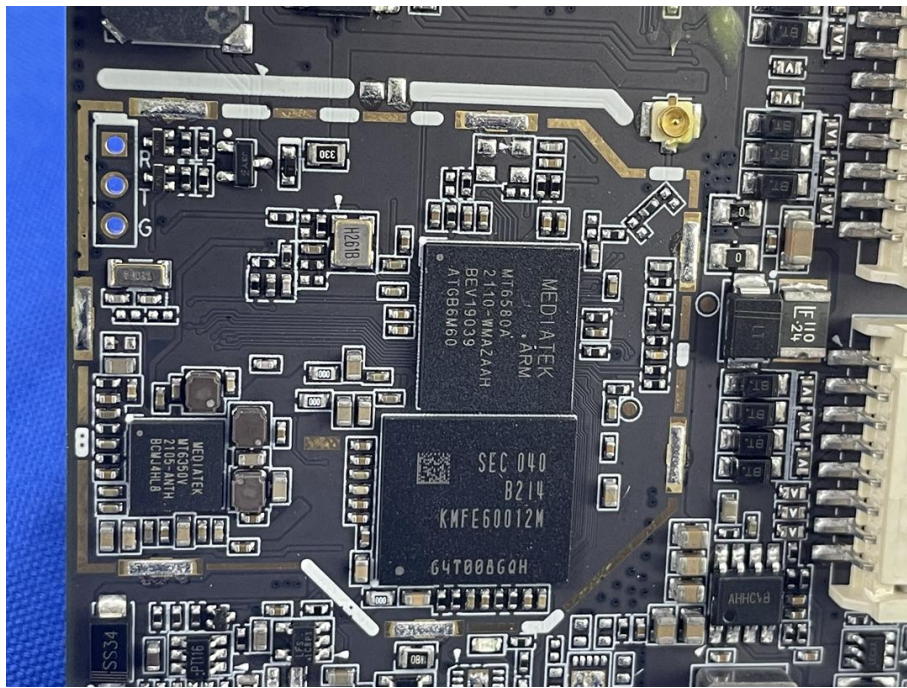

Appendix C: Photographs of EUT

Product: ArtiDiag500 S, ArtiDiag600 S

Model: ArtiDiag500 S

Internal Photos

BT/WIFI Antenna