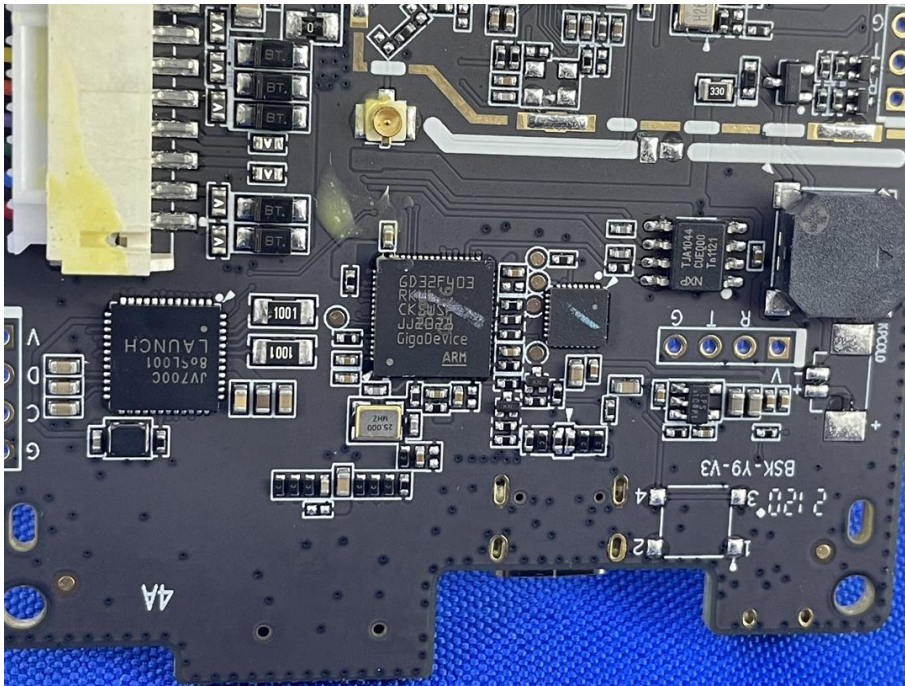

Appendix C: Photographs of EUT

Product: ArtiDiag500 S, ArtiDiag600 S

Model: ArtiDiag500 S

Internal Photos

BT/WIFI Antenna