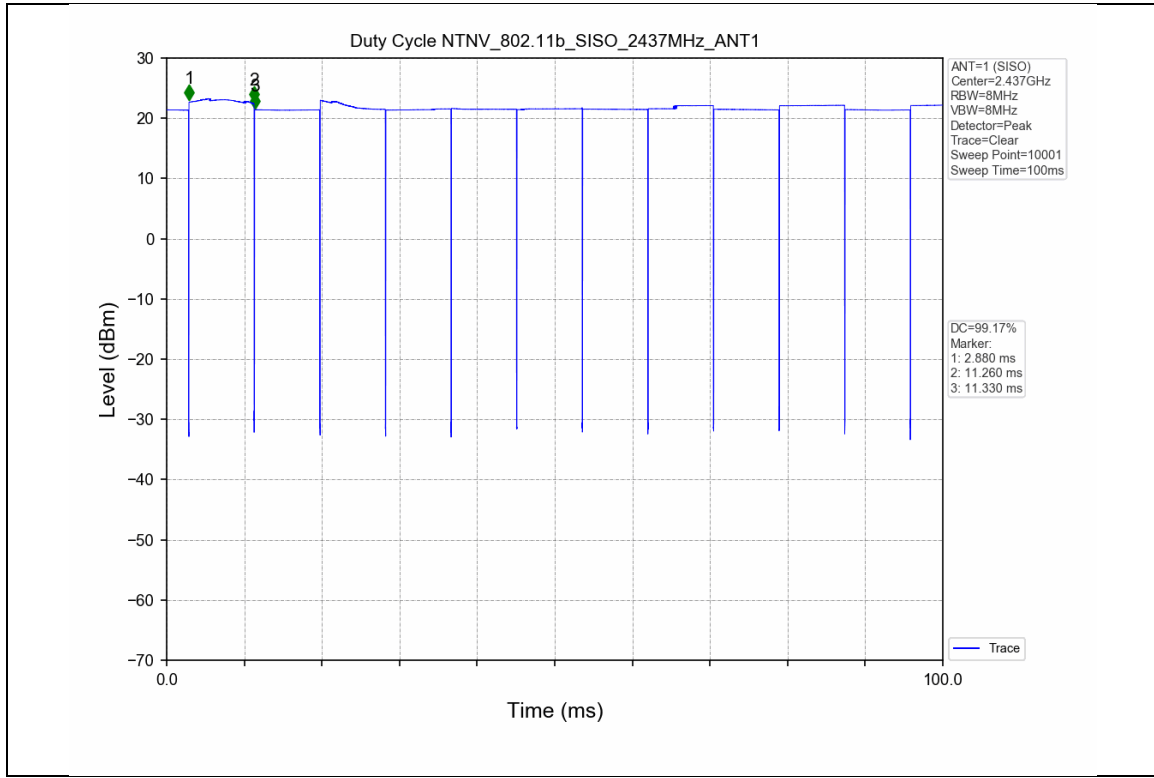

Appendix A for SHEM210400333901

1. Duty Cycle

1.1 Test Result

Test Mode	Channel Frequency(MHz)	TX Type	ANT No.	T_on (ms)	Period (ms)	Duty Cycle (%)	Duty Cycle Correction Factor (dB)
802.11b	2412	SISO	1	8.380	8.450	99.17	0.04
	2437	SISO	1	8.380	8.450	99.17	0.04
	2462	SISO	1	8.380	8.450	99.17	0.04
802.11g	2412	SISO	1	1.360	1.428	95.24	0.21
	2437	SISO	1	1.360	1.428	95.24	0.21
	2462	SISO	1	1.360	1.428	95.24	0.21
802.11n(HT20)	2412	SISO	1	5.085	5.152	98.70	0.06
	2437	SISO	1	5.050	5.121	98.61	0.06
	2462	SISO	1	5.051	5.122	98.61	0.06
802.11n(HT40)	2422	SISO	1	2.467	2.538	97.20	0.12
	2437	SISO	1	2.468	2.535	97.36	0.12
	2452	SISO	1	2.467	2.535	97.32	0.12

1.2 Test Graph

2. Bandwidth

2.1 Test Result

Test Mode	Frequency (MHz)	TX Type	ANT No.	6dB Bandwidth		Verdict
				Test Result (MHz)	Limits (MHz)	
802.11b	2412	SISO	1	9.631	≥0.5	PASS
	2437	SISO	1	10.047	≥0.5	PASS
	2462	SISO	1	10.085	≥0.5	PASS
802.11g	2412	SISO	1	16.372	≥0.5	PASS
	2437	SISO	1	16.400	≥0.5	PASS
	2462	SISO	1	16.397	≥0.5	PASS
802.11n(HT20)	2412	SISO	1	17.601	≥0.5	PASS
	2437	SISO	1	17.627	≥0.5	PASS
	2462	SISO	1	17.640	≥0.5	PASS
802.11n(HT40)	2422	SISO	1	36.079	≥0.5	PASS
	2437	SISO	1	36.359	≥0.5	PASS
	2452	SISO	1	36.367	≥0.5	PASS