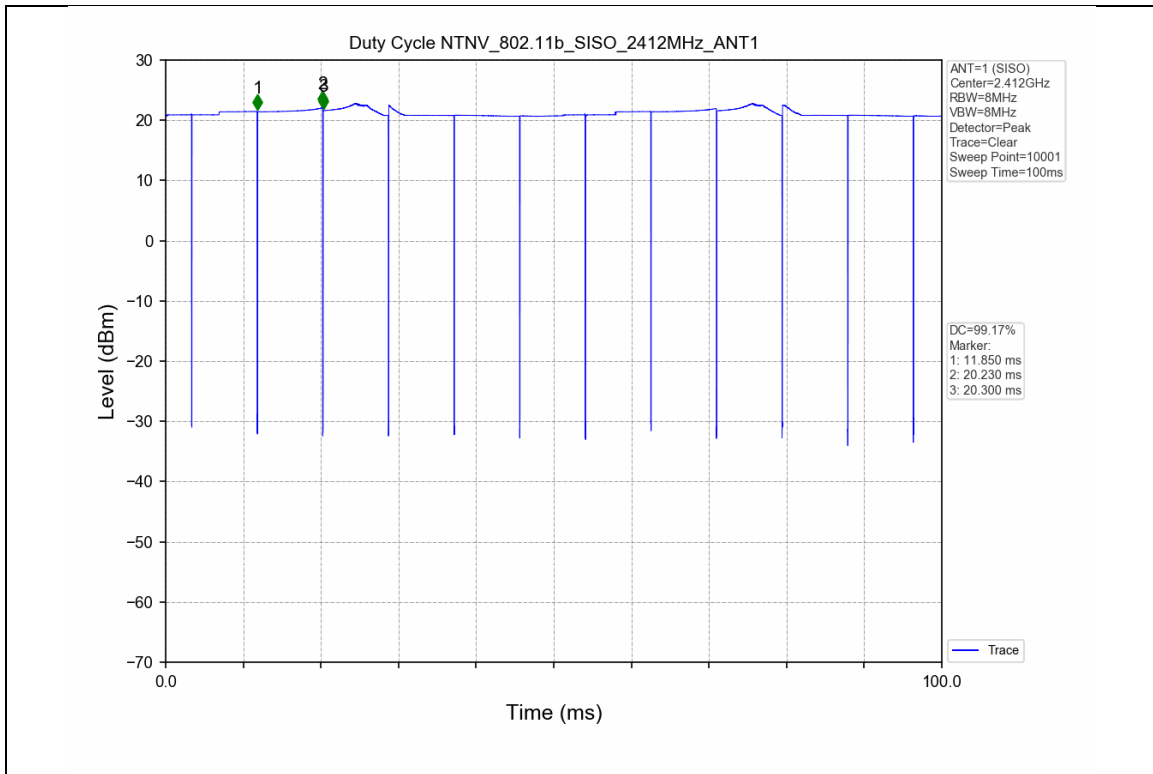

Appendix A for SHEM210400333901

1. Duty Cycle

1.1 Test Result

Test Mode	Channel Frequency(MHz)	TX Type	ANT No.	T_on (ms)	Period (ms)	Duty Cycle (%)	Duty Cycle Correction Factor (dB)
802.11b	2412	SISO	1	8.380	8.450	99.17	0.04
	2437	SISO	1	8.380	8.450	99.17	0.04
	2462	SISO	1	8.380	8.450	99.17	0.04
802.11g	2412	SISO	1	1.360	1.428	95.24	0.21
	2437	SISO	1	1.360	1.428	95.24	0.21
	2462	SISO	1	1.360	1.428	95.24	0.21
802.11n(HT20)	2412	SISO	1	5.085	5.152	98.70	0.06
	2437	SISO	1	5.050	5.121	98.61	0.06
	2462	SISO	1	5.051	5.122	98.61	0.06
802.11n(HT40)	2422	SISO	1	2.467	2.538	97.20	0.12
	2437	SISO	1	2.468	2.535	97.36	0.12
	2452	SISO	1	2.467	2.535	97.32	0.12

1.2 Test Graph

2. Bandwidth

2.1 Test Result

Test Mode	Frequency (MHz)	TX Type	ANT No.	6dB Bandwidth		Verdict
				Test Result (MHz)	Limits (MHz)	
802.11b	2412	SISO	1	9.631	≥0.5	PASS
	2437	SISO	1	10.047	≥0.5	PASS
	2462	SISO	1	10.085	≥0.5	PASS
802.11g	2412	SISO	1	16.372	≥0.5	PASS
	2437	SISO	1	16.400	≥0.5	PASS
	2462	SISO	1	16.397	≥0.5	PASS
802.11n(HT20)	2412	SISO	1	17.601	≥0.5	PASS
	2437	SISO	1	17.627	≥0.5	PASS
	2462	SISO	1	17.640	≥0.5	PASS
802.11n(HT40)	2422	SISO	1	36.079	≥0.5	PASS
	2437	SISO	1	36.359	≥0.5	PASS
	2452	SISO	1	36.367	≥0.5	PASS