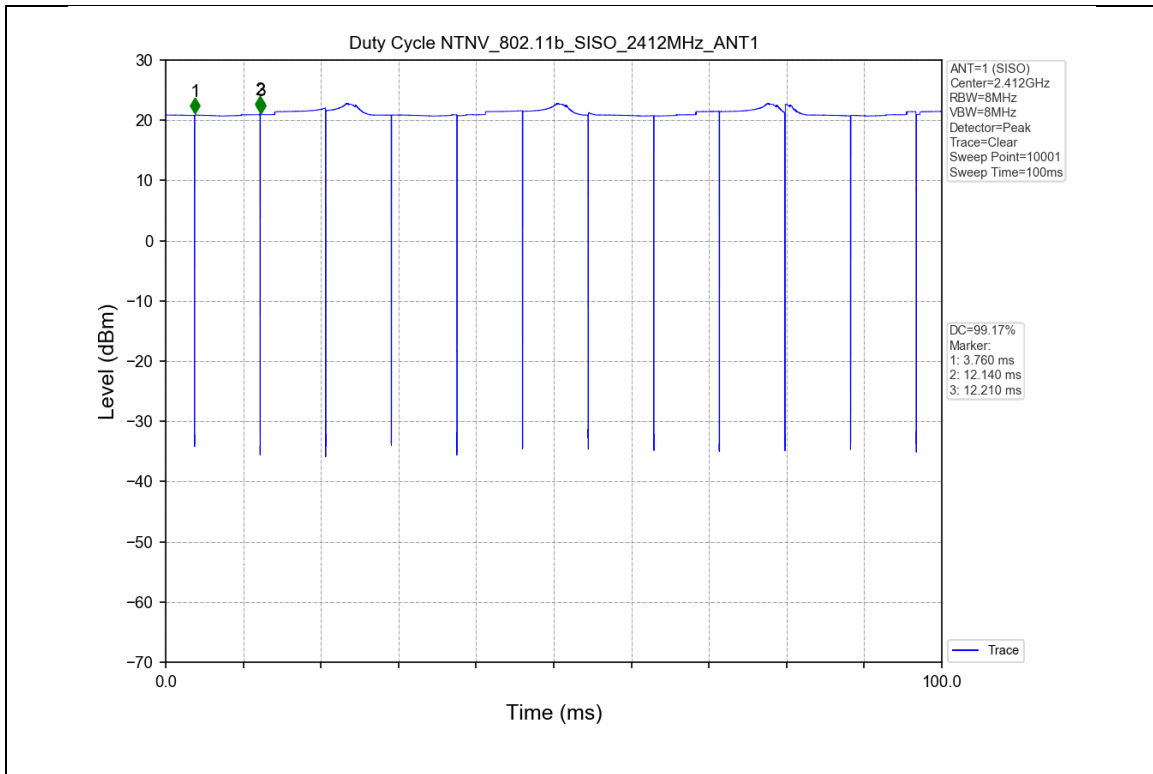

Appendix A for SHEM210400294501

1. Duty Cycle

1.1 Test Result

Test Mode	Channel Frequency(MHz)	TX Type	ANT No.	T_on (ms)	Period (ms)	Duty Cycle (%)	Duty Cycle Correction Factor (dB)
802.11b	2412	SISO	1	8.380	8.450	99.17	0.04
	2437	SISO	1	8.380	8.450	99.17	0.04
	2462	SISO	1	8.380	8.450	99.17	0.04
802.11g	2412	SISO	1	1.360	1.428	95.24	0.21
	2437	SISO	1	1.361	1.428	95.31	0.21
	2462	SISO	1	1.361	1.428	95.31	0.21
802.11n(HT20)	2412	SISO	1	5.051	5.122	98.61	0.06
	2437	SISO	1	5.079	5.152	98.58	0.06
	2462	SISO	1	5.050	5.121	98.61	0.06
802.11n(HT40)	2422	SISO	1	2.468	2.535	97.36	0.12
	2437	SISO	1	2.436	2.503	97.32	0.12
	2452	SISO	1	2.436	2.503	97.32	0.12

1.2 Test Graph

2. Bandwidth

2.1 Test Result

Test Mode	Frequency (MHz)	TX Type	ANT No.	6dB Bandwidth		Verdict
				Test Result (MHz)	Limits (MHz)	
802.11b	2412	SISO	1	10.087	≥0.5	PASS
	2437	SISO	1	10.071	≥0.5	PASS
	2462	SISO	1	10.076	≥0.5	PASS
802.11g	2412	SISO	1	16.403	≥0.5	PASS
	2437	SISO	1	16.410	≥0.5	PASS
	2462	SISO	1	16.395	≥0.5	PASS
802.11n(HT20)	2412	SISO	1	17.648	≥0.5	PASS
	2437	SISO	1	17.648	≥0.5	PASS
	2462	SISO	1	17.695	≥0.5	PASS
802.11n(HT40)	2422	SISO	1	36.388	≥0.5	PASS
	2437	SISO	1	36.389	≥0.5	PASS
	2452	SISO	1	36.009	≥0.5	PASS