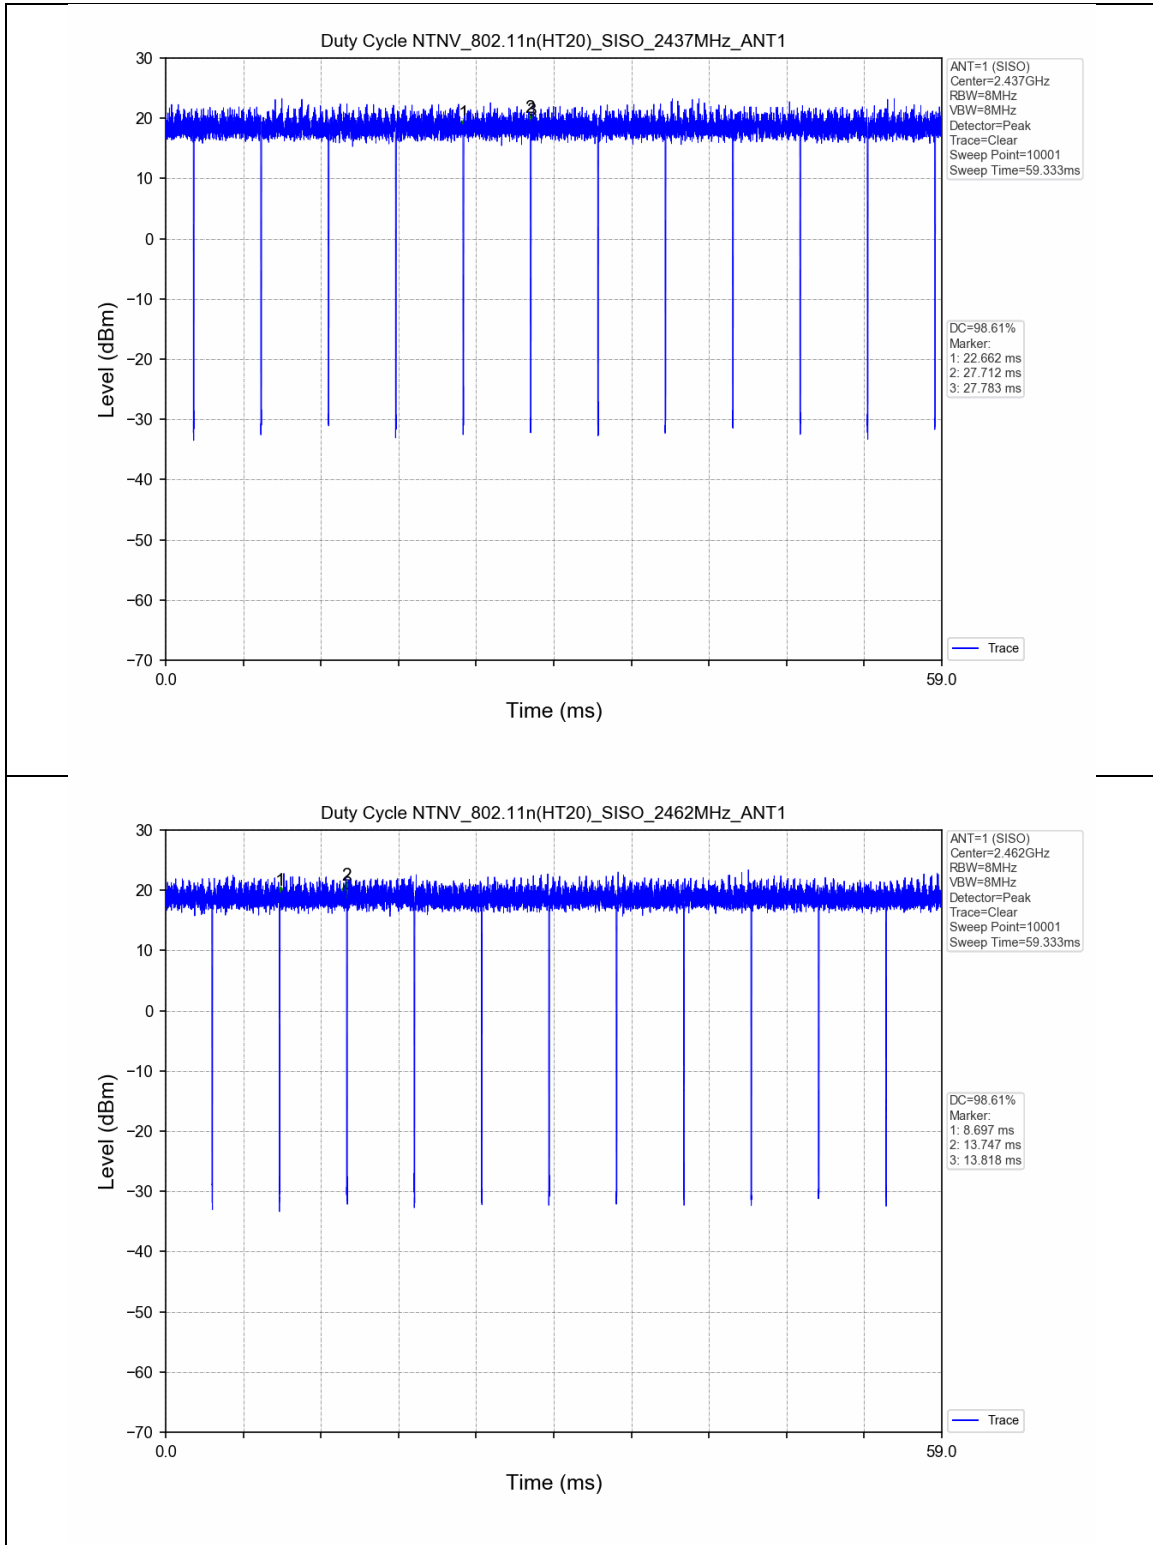

### 1.1 Test Result

Test Mode	Channel Frequency(MHz)	TX Type	ANT No.	T_on (ms)	Period (ms)	Duty Cycle (%)	Duty Cycle Correction Factor (dB)
802.11b	2412	SISO	1	8.380	8.450	99.17	0.04
	2437	SISO	1	8.380	8.450	99.17	0.04
	2462	SISO	1	8.380	8.450	99.17	0.04
802.11g	2412	SISO	1	1.361	1.428	95.31	0.21
	2437	SISO	1	1.362	1.428	95.38	0.21
	2462	SISO	1	1.362	1.428	95.38	0.21
802.11n(HT20)	2412	SISO	1	5.080	5.152	98.60	0.06
	2437	SISO	1	5.050	5.121	98.61	0.06
	2462	SISO	1	5.050	5.121	98.61	0.06
802.11n(HT40)	2422	SISO	1	2.467	2.538	97.20	0.12
	2437	SISO	1	2.467	2.537	97.24	0.12
	2452	SISO	1	2.468	2.538	97.24	0.12

### 1.2 Test Graph

## 2. Bandwidth