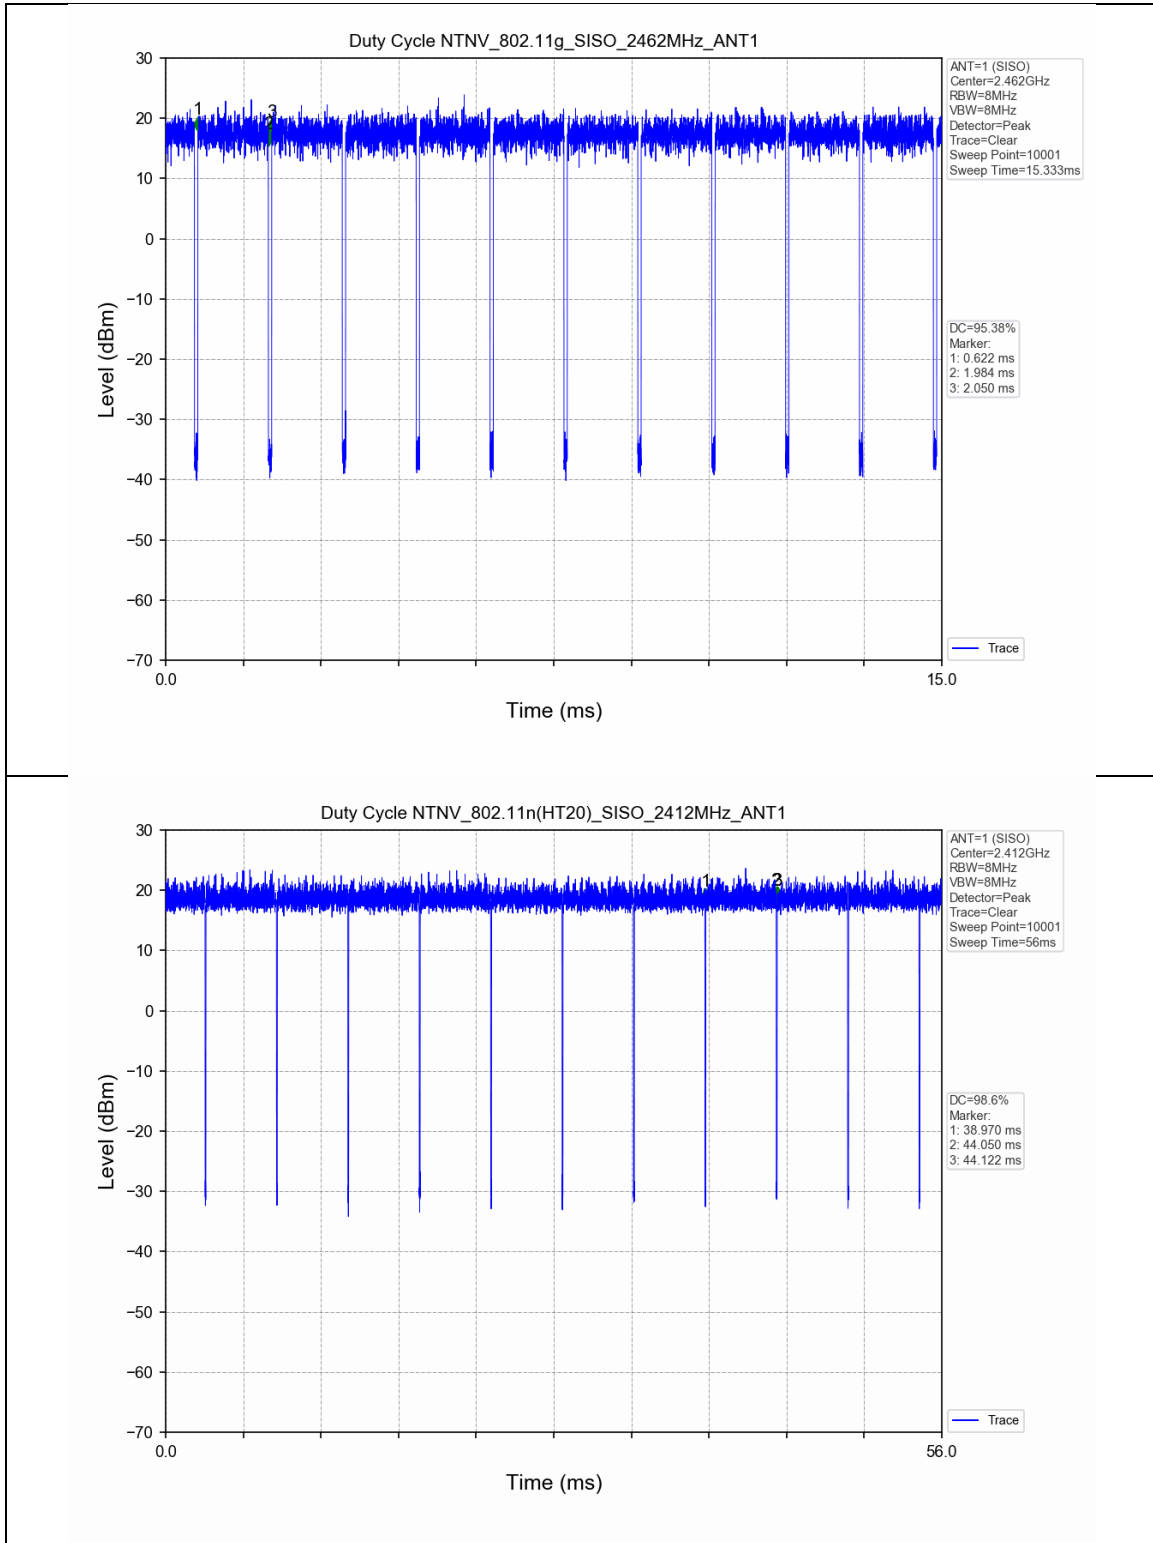

### 1.1 Test Result

Test Mode	Channel Frequency(MHz)	TX Type	ANT No.	T_on (ms)	Period (ms)	Duty Cycle (%)	Duty Cycle Correction Factor (dB)
802.11b	2412	SISO	1	8.380	8.450	99.17	0.04
	2437	SISO	1	8.380	8.450	99.17	0.04
	2462	SISO	1	8.380	8.450	99.17	0.04
802.11g	2412	SISO	1	1.361	1.428	95.31	0.21
	2437	SISO	1	1.362	1.428	95.38	0.21
	2462	SISO	1	1.362	1.428	95.38	0.21
802.11n(HT20)	2412	SISO	1	5.080	5.152	98.60	0.06
	2437	SISO	1	5.050	5.121	98.61	0.06
	2462	SISO	1	5.050	5.121	98.61	0.06
802.11n(HT40)	2422	SISO	1	2.467	2.538	97.20	0.12
	2437	SISO	1	2.467	2.537	97.24	0.12
	2452	SISO	1	2.468	2.538	97.24	0.12

### 1.2 Test Graph

## 2. Bandwidth