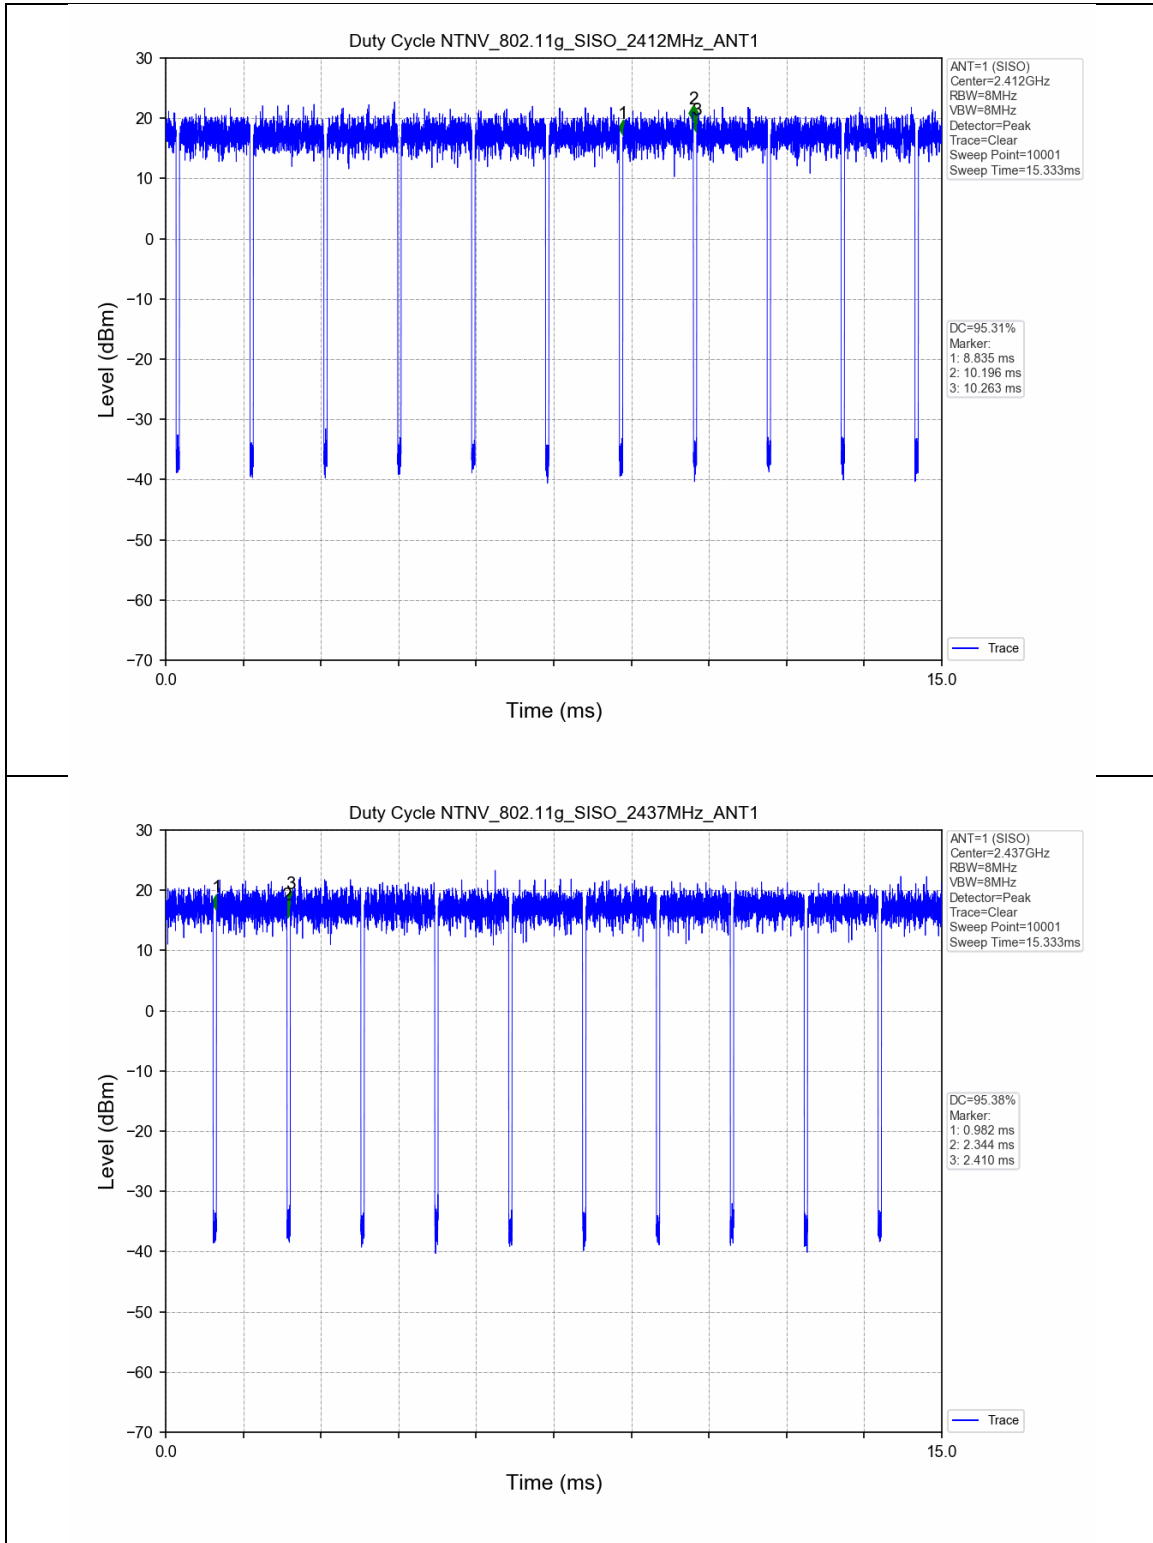

### 1.1 Test Result

Test Mode	Channel Frequency(MHz)	TX Type	ANT No.	T_on (ms)	Period (ms)	Duty Cycle (%)	Duty Cycle Correction Factor (dB)
802.11b	2412	SISO	1	8.380	8.450	99.17	0.04
	2437	SISO	1	8.380	8.450	99.17	0.04
	2462	SISO	1	8.380	8.450	99.17	0.04
802.11g	2412	SISO	1	1.361	1.428	95.31	0.21
	2437	SISO	1	1.362	1.428	95.38	0.21
	2462	SISO	1	1.362	1.428	95.38	0.21
802.11n(HT20)	2412	SISO	1	5.080	5.152	98.60	0.06
	2437	SISO	1	5.050	5.121	98.61	0.06
	2462	SISO	1	5.050	5.121	98.61	0.06
802.11n(HT40)	2422	SISO	1	2.467	2.538	97.20	0.12
	2437	SISO	1	2.467	2.537	97.24	0.12
	2452	SISO	1	2.468	2.538	97.24	0.12

### 1.2 Test Graph