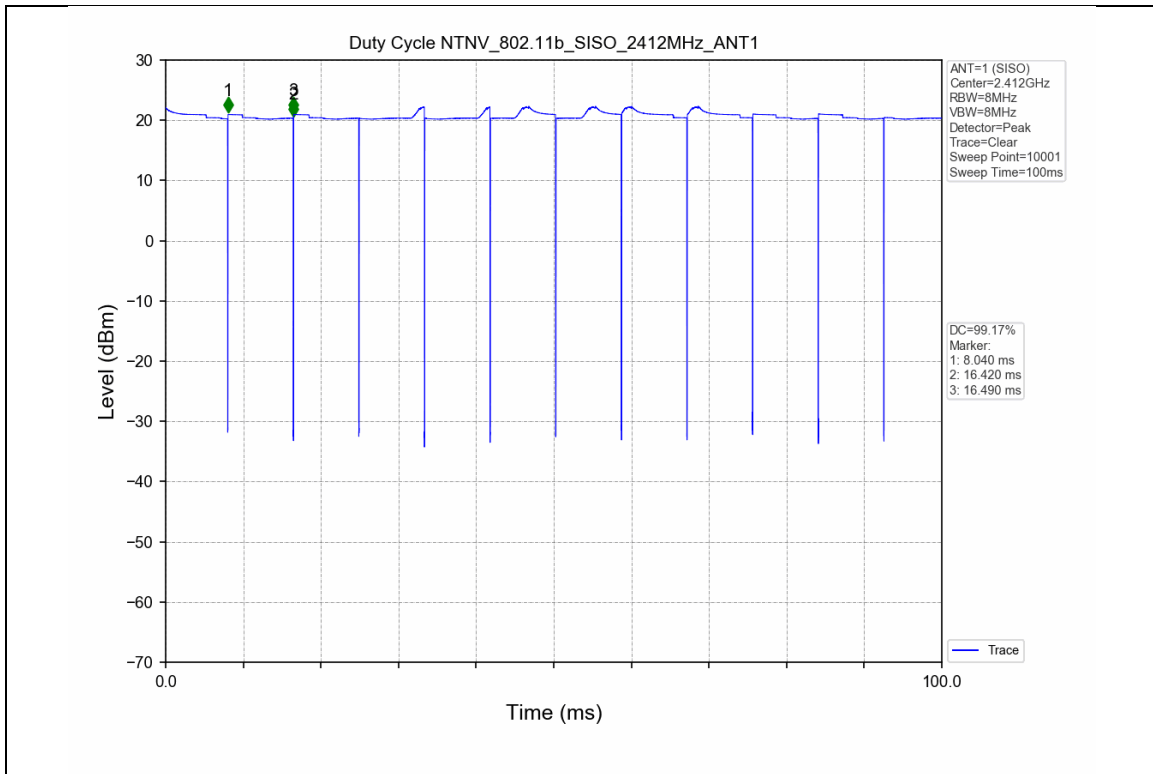

Appendix A for SHEM210400334501

1. Duty Cycle

1.1 Test Result

Test Mode	Channel Frequency(MHz)	TX Type	ANT No.	T_on (ms)	Period (ms)	Duty Cycle (%)	Duty Cycle Correction Factor (dB)
802.11b	2412	SISO	1	8.380	8.450	99.17	0.04
	2437	SISO	1	8.380	8.450	99.17	0.04
	2462	SISO	1	8.380	8.450	99.17	0.04
802.11g	2412	SISO	1	1.360	1.428	95.24	0.21
	2437	SISO	1	1.360	1.426	95.37	0.21
	2462	SISO	1	1.360	1.428	95.24	0.21
802.11n(HT20)	2412	SISO	1	5.079	5.152	98.58	0.06
	2437	SISO	1	5.051	5.122	98.61	0.06
	2462	SISO	1	5.079	5.152	98.58	0.06
802.11n(HT40)	2422	SISO	1	2.435	2.503	97.28	0.12
	2437	SISO	1	2.435	2.503	97.28	0.12
	2452	SISO	1	2.435	2.503	97.28	0.12

1.2 Test Graph

2. Bandwidth

2.1 Test Result

Test Mode	Frequency (MHz)	TX Type	ANT No.	6dB Bandwidth		Verdict
				Test Result (MHz)	Limits (MHz)	
802.11b	2412	SISO	1	9.610	≥0.5	PASS
	2437	SISO	1	10.070	≥0.5	PASS
	2462	SISO	1	10.069	≥0.5	PASS
802.11g	2412	SISO	1	16.380	≥0.5	PASS
	2437	SISO	1	16.400	≥0.5	PASS
	2462	SISO	1	16.413	≥0.5	PASS
802.11n(HT20)	2412	SISO	1	17.620	≥0.5	PASS
	2437	SISO	1	17.637	≥0.5	PASS
	2462	SISO	1	17.647	≥0.5	PASS
802.11n(HT40)	2422	SISO	1	35.806	≥0.5	PASS
	2437	SISO	1	36.388	≥0.5	PASS
	2452	SISO	1	36.394	≥0.5	PASS