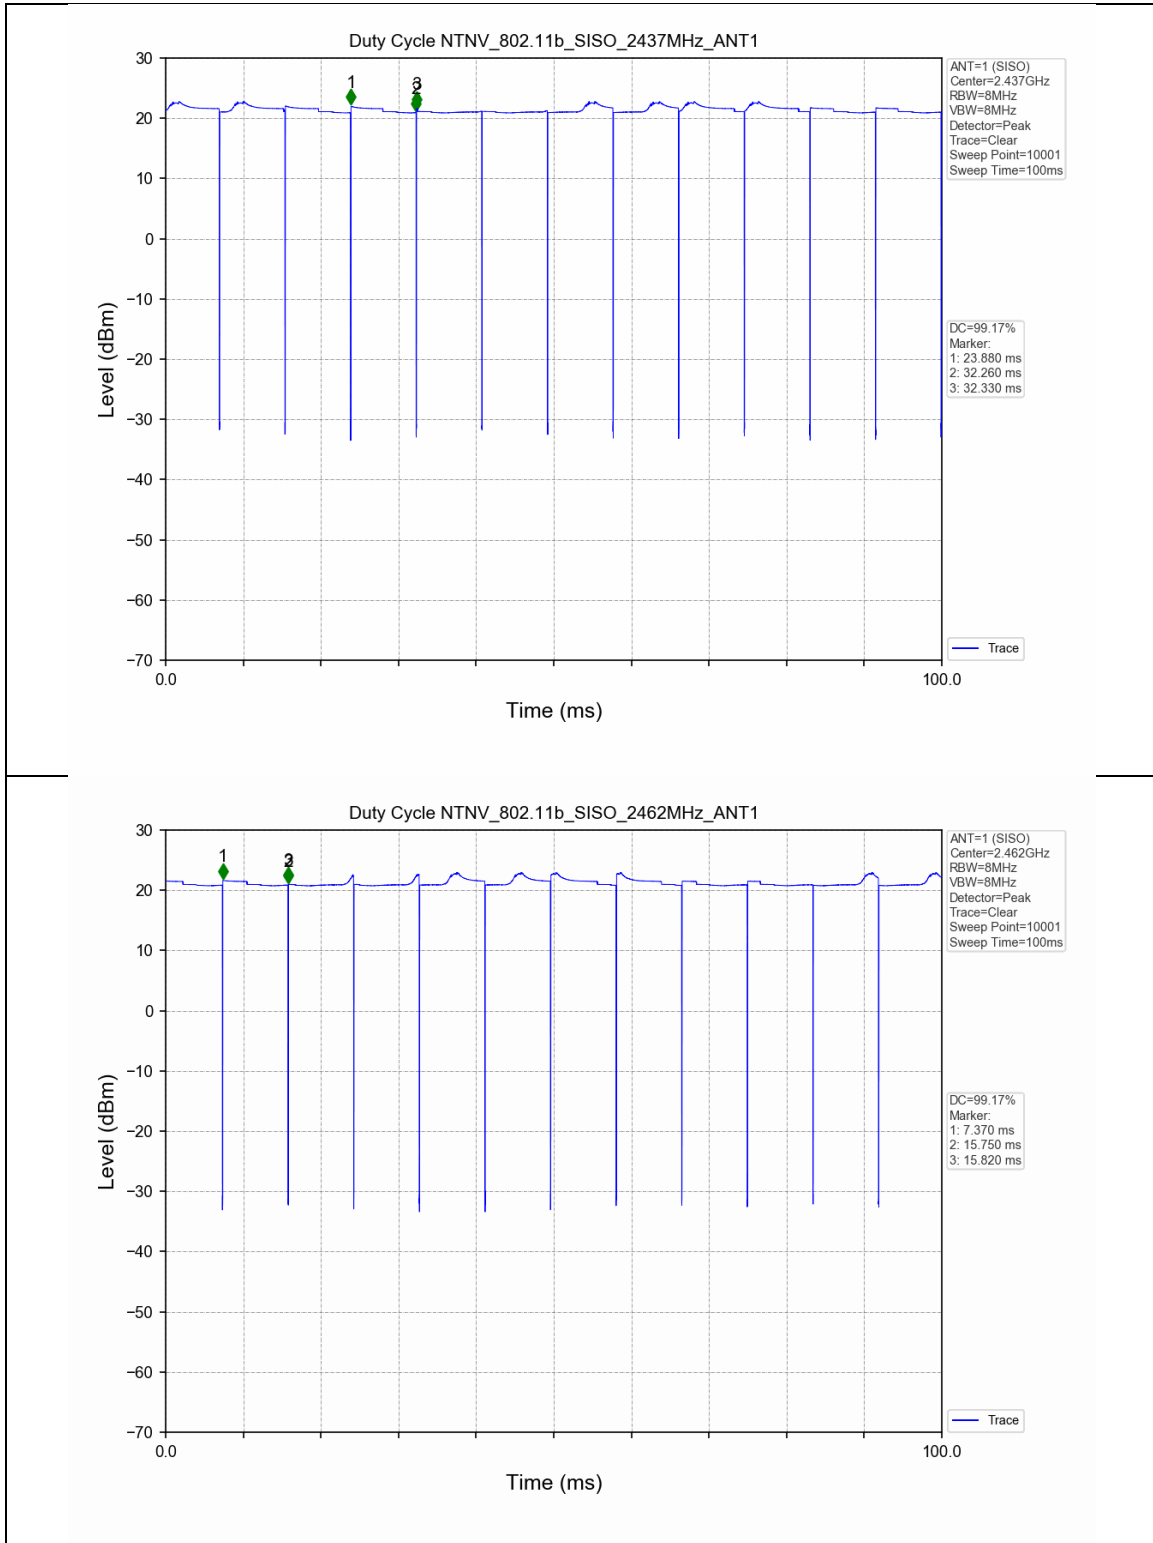

Appendix A for SHEM210400334501

1. Duty Cycle

1.1 Test Result

Test Mode	Channel Frequency(MHz)	TX Type	ANT No.	T_on (ms)	Period (ms)	Duty Cycle (%)	Duty Cycle Correction Factor (dB)
802.11b	2412	SISO	1	8.380	8.450	99.17	0.04
	2437	SISO	1	8.380	8.450	99.17	0.04
	2462	SISO	1	8.380	8.450	99.17	0.04
802.11g	2412	SISO	1	1.360	1.428	95.24	0.21
	2437	SISO	1	1.360	1.426	95.37	0.21
	2462	SISO	1	1.360	1.428	95.24	0.21
802.11n(HT20)	2412	SISO	1	5.079	5.152	98.58	0.06
	2437	SISO	1	5.051	5.122	98.61	0.06
	2462	SISO	1	5.079	5.152	98.58	0.06
802.11n(HT40)	2422	SISO	1	2.435	2.503	97.28	0.12
	2437	SISO	1	2.435	2.503	97.28	0.12
	2452	SISO	1	2.435	2.503	97.28	0.12

1.2 Test Graph

2. Bandwidth

2.1 Test Result

Test Mode	Frequency (MHz)	TX Type	ANT No.	6dB Bandwidth		Verdict
				Test Result (MHz)	Limits (MHz)	
802.11b	2412	SISO	1	9.610	≥0.5	PASS
	2437	SISO	1	10.070	≥0.5	PASS
	2462	SISO	1	10.069	≥0.5	PASS
802.11g	2412	SISO	1	16.380	≥0.5	PASS
	2437	SISO	1	16.400	≥0.5	PASS
	2462	SISO	1	16.413	≥0.5	PASS
802.11n(HT20)	2412	SISO	1	17.620	≥0.5	PASS
	2437	SISO	1	17.637	≥0.5	PASS
	2462	SISO	1	17.647	≥0.5	PASS
802.11n(HT40)	2422	SISO	1	35.806	≥0.5	PASS
	2437	SISO	1	36.388	≥0.5	PASS
	2452	SISO	1	36.394	≥0.5	PASS

5.2 Test Graph