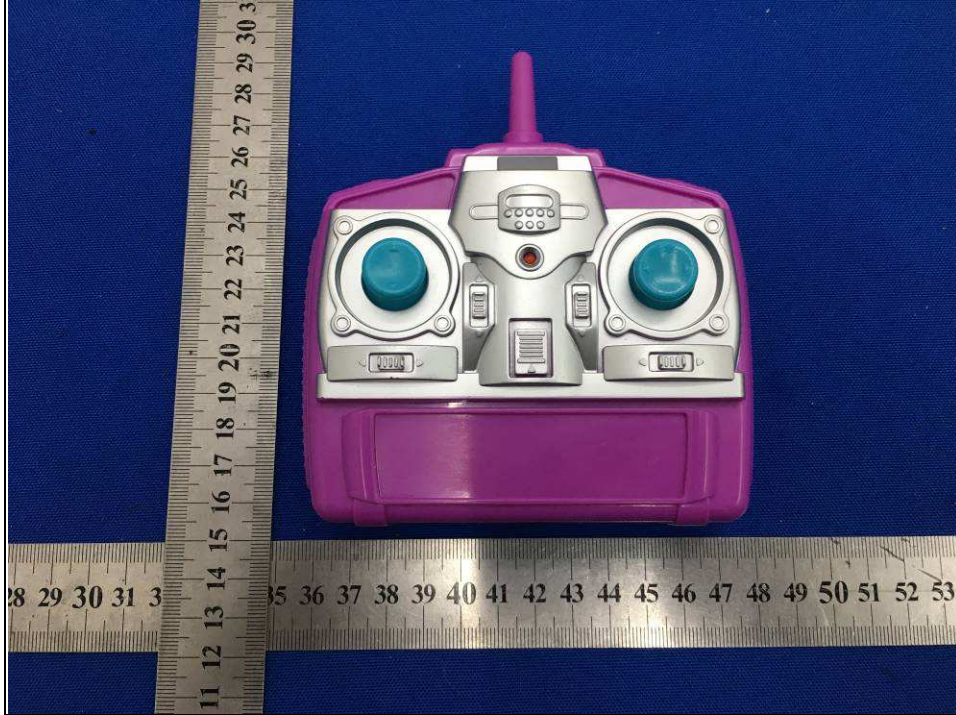

**BUREAU
VERITAS**

Reference No.: 2104WDG0464

PHOTOGRAPHS OF THE EUT

**BUREAU
VERITAS**

Reference No.: 2104WDG0464

**BUREAU
VERITAS**

Reference No.: 2104WDG0464