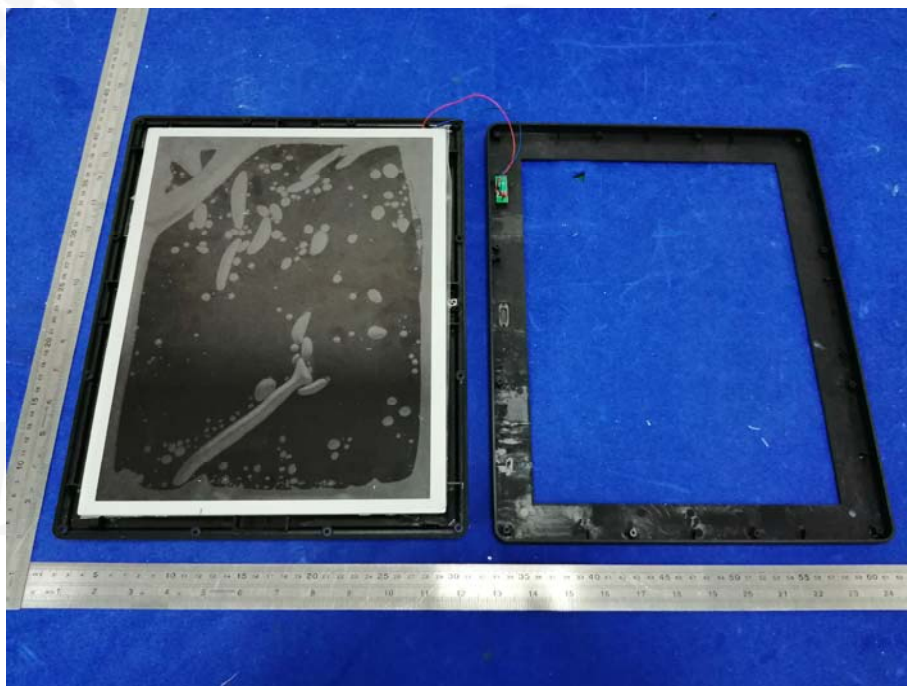

中凯检测  
ZKT TEST

FCC ID: 2AVVO-WF150N

### EUT PHOTO(Internal Photos)

\*\*\*\*\* END OF REPORT \*\*\*\*\*