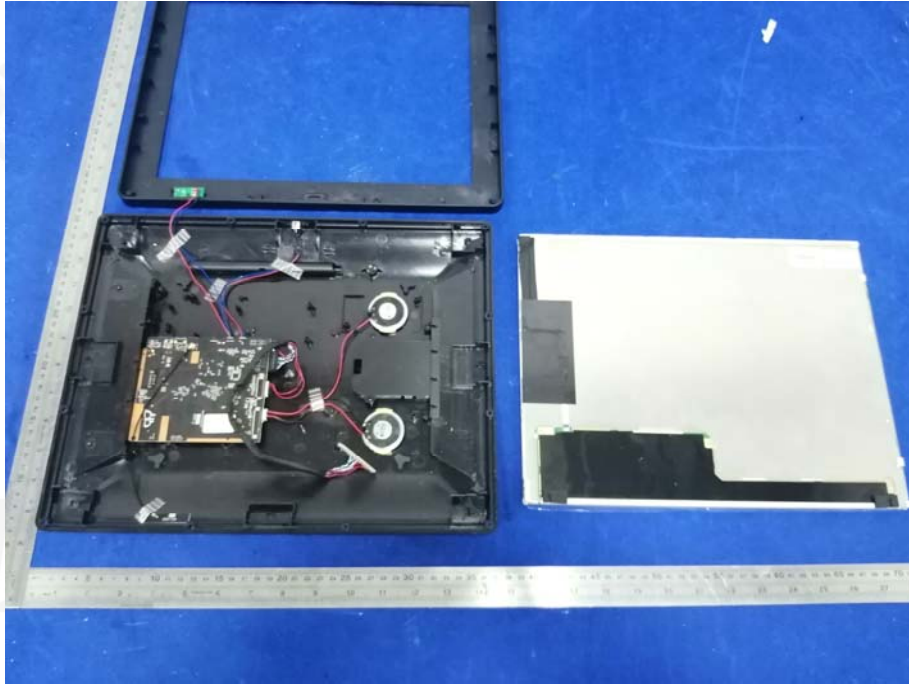

中凯检测  
ZKT TEST

FCC ID: 2AVVO-WF150N

### EUT PHOTO(Internal Photos)

\*\*\*\*\* END OF REPORT \*\*\*\*\*