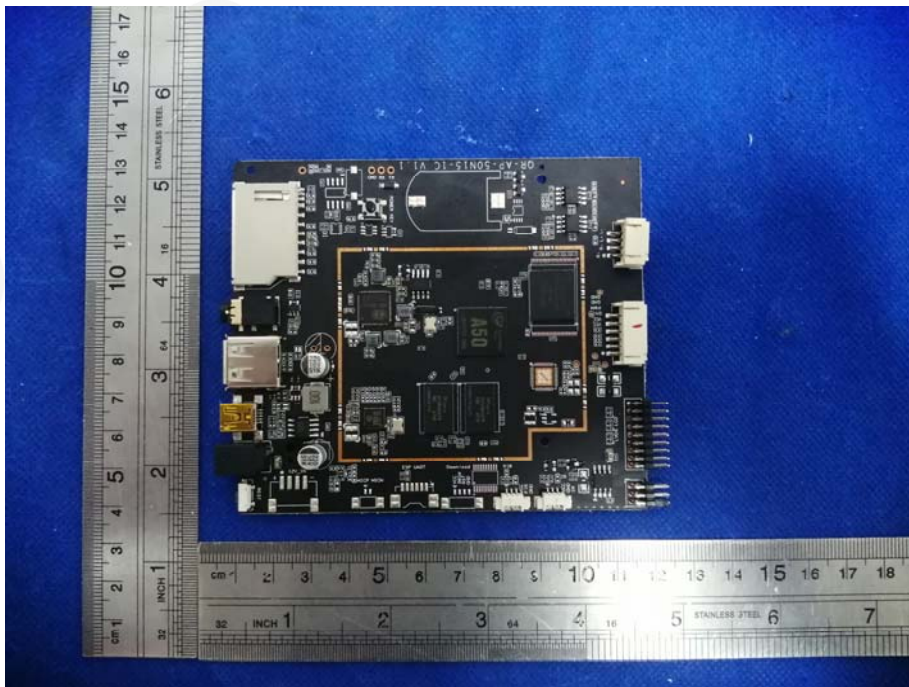

中凯检测  
ZKT TEST

FCC ID: 2AVVO-WF150N

### EUT PHOTO(Internal Photos)

\*\*\*\*\* END OF REPORT \*\*\*\*\*