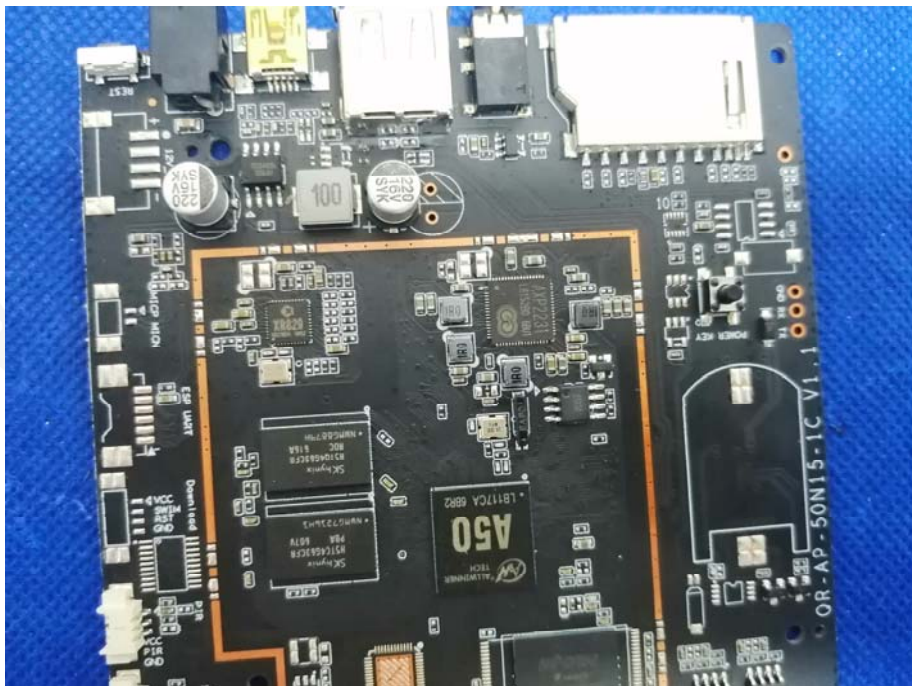

中凯检测  
ZKT TEST

FCC ID: 2AVVO-WF150N

### EUT PHOTO(Internal Photos)

\*\*\*\*\* END OF REPORT \*\*\*\*\*