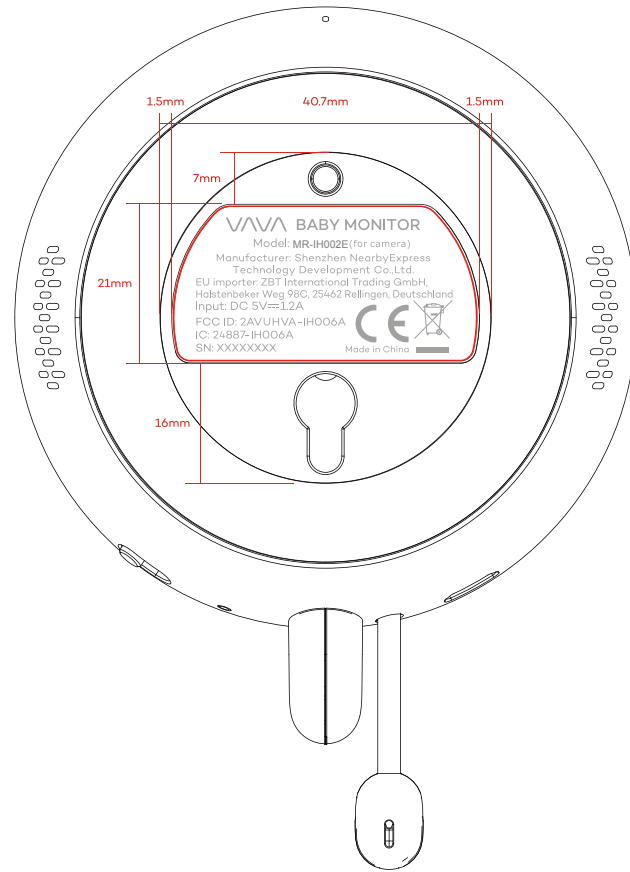

未注公差

尺寸范围 (mm)	尺寸公差 (mm)		
0-50	± 0.3		
50-100	± 0.5		
100-200	± 1.0		
≥ 200	± 1.5		
角度公差	± 1°		

未注公差

尺寸范围 (mm)	尺寸公差 (mm)		
0-50	±0.3		
50-100	±0.5		
100-200	±1.0		
≥200	±1.5		
角度公差	±1°		

未注公差			
尺寸范围 (mm)	尺寸公差 (mm)		
0-50	±0.3		
50-100	±0.5		
100-200	±1.0		
≥200	±1.5		
角度公差	±1°		

未注公差			
尺寸范围 (mm)	尺寸公差 (mm)		
0-50	±0.3		
50-100	±0.5		
100-200	±1.0		
≥200	±1.5		
角度公差	±1°		