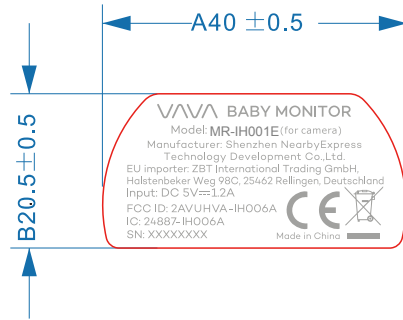

未注公差

尺寸范围 (mm)	尺寸公差 (mm)		
0-50	± 0.3		
50-100	± 0.5		
100-200	± 1.0		
≥ 200	± 1.5		
角度公差	± 1°		

未注公差

尺寸范围 (mm)	尺寸公差 (mm)		
0-50	±0.3		
50-100	±0.5		
100-200	±1.0		
≥200	±1.5		
角度公差	±1°		

未注公差			
尺寸范围 (mm)	尺寸公差 (mm)		
0-50	±0.3		
50-100	±0.5		
100-200	±1.0		
≥200	±1.5		
角度公差	±1°		

未注公差			
尺寸范围 (mm)	尺寸公差 (mm)		
0-50	±0.3		
50-100	±0.5		
100-200	±1.0		
≥200	±1.5		
角度公差	±1°		