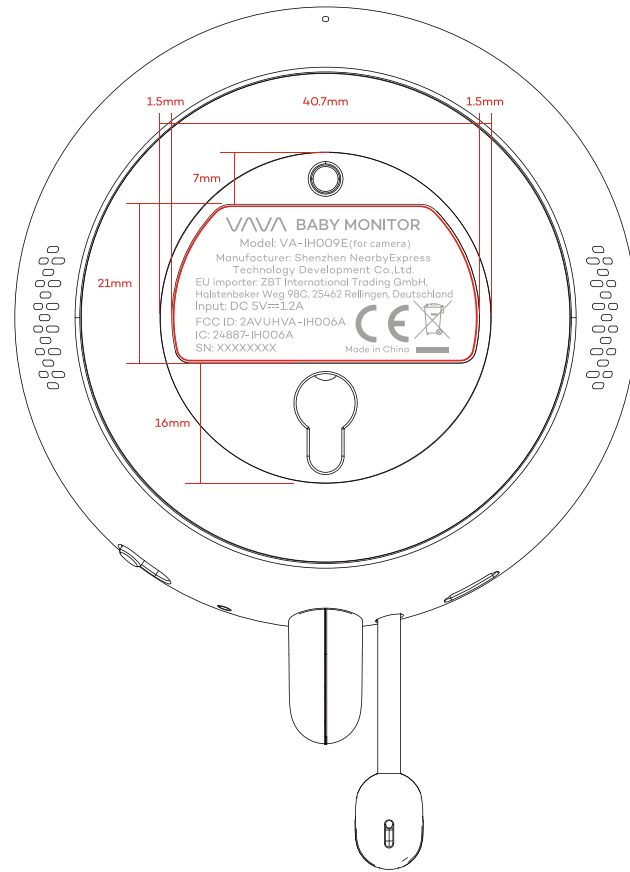

未注公差

尺寸范围 (mm)	尺寸公差 (mm)		
0-50	± 0.3		
50-100	± 0.5		
100-200	± 1.0		
≥ 200	± 1.5		
角度公差	± 1°		

未注公差

尺寸范围 (mm)	尺寸公差 (mm)		
0-50	±0.3		
50-100	±0.5		
100-200	±1.0		
≥200	±1.5		
角度公差	±1°		

未注公差			
尺寸范围 (mm)	尺寸公差 (mm)		
0-50	±0.3		
50-100	±0.5		
100-200	±1.0		
≥200	±1.5		
角度公差	±1°		

未注公差			
尺寸范围 (mm)	尺寸公差 (mm)		
0-50	±0.3		
50-100	±0.5		
100-200	±1.0		
≥200	±1.5		
角度公差	±1°		