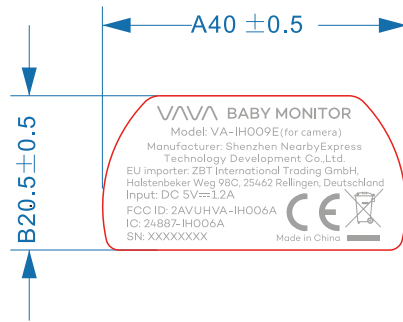

未注公差

尺寸范围 (mm)	尺寸公差 (mm)		
0-50	± 0.3		
50-100	± 0.5		
100-200	± 1.0		
≥ 200	± 1.5		
角度公差	± 1°		

未注公差

尺寸范围 (mm)	尺寸公差 (mm)		
0-50	±0.3		
50-100	±0.5		
100-200	±1.0		
≥200	±1.5		
角度公差	±1°		

未注公差			
尺寸范围 (mm)	尺寸公差 (mm)		
0-50	±0.3		
50-100	±0.5		
100-200	±1.0		
≥200	±1.5		
角度公差	±1°		

未注公差			
尺寸范围 (mm)	尺寸公差 (mm)		
0-50	±0.3		
50-100	±0.5		
100-200	±1.0		
≥200	±1.5		
角度公差	±1°		