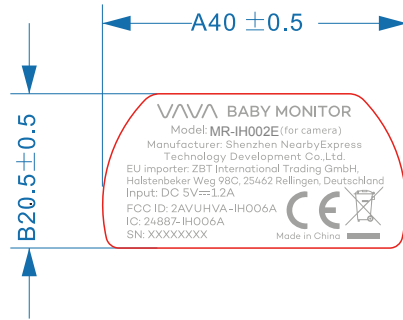

未注公差

尺寸范围 (mm)	尺寸公差 (mm)		
0-50	± 0.3		
50-100	± 0.5		
100-200	± 1.0		
≥ 200	± 1.5		
角度公差	± 1°		

未注公差

尺寸范围 (mm)	尺寸公差 (mm)		
0-50	±0.3		
50-100	±0.5		
100-200	±1.0		
≥200	±1.5		
角度公差	±1°		

未注公差			
尺寸范围 (mm)	尺寸公差 (mm)		
0-50	±0.3		
50-100	±0.5		
100-200	±1.0		
≥200	±1.5		
角度公差	±1°		

未注公差			
尺寸范围 (mm)	尺寸公差 (mm)		
0-50	±0.3		
50-100	±0.5		
100-200	±1.0		
≥200	±1.5		
角度公差	±1°		