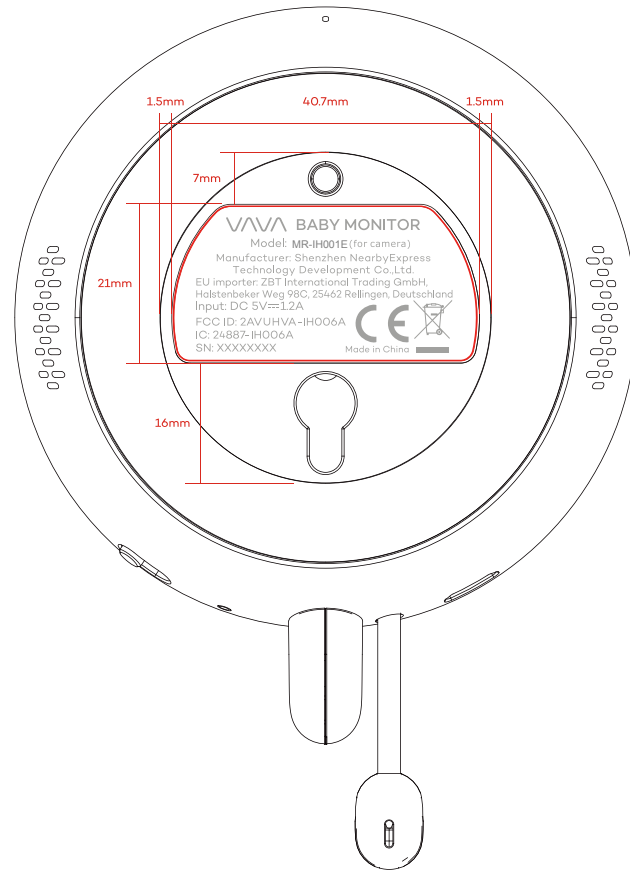

未注公差

尺寸范围 (mm)	尺寸公差 (mm)		
0-50	± 0.3		
50-100	± 0.5		
100-200	± 1.0		
≥ 200	± 1.5		
角度公差	± 1°		

未注公差

尺寸范围 (mm)	尺寸公差 (mm)		
0-50	±0.3		
50-100	±0.5		
100-200	±1.0		
≥200	±1.5		
角度公差	±1°		

未注公差			
尺寸范围 (mm)	尺寸公差 (mm)		
0-50	±0.3		
50-100	±0.5		
100-200	±1.0		
≥200	±1.5		
角度公差	±1°		

未注公差			
尺寸范围 (mm)	尺寸公差 (mm)		
0-50	±0.3		
50-100	±0.5		
100-200	±1.0		
≥200	±1.5		
角度公差	±1°		