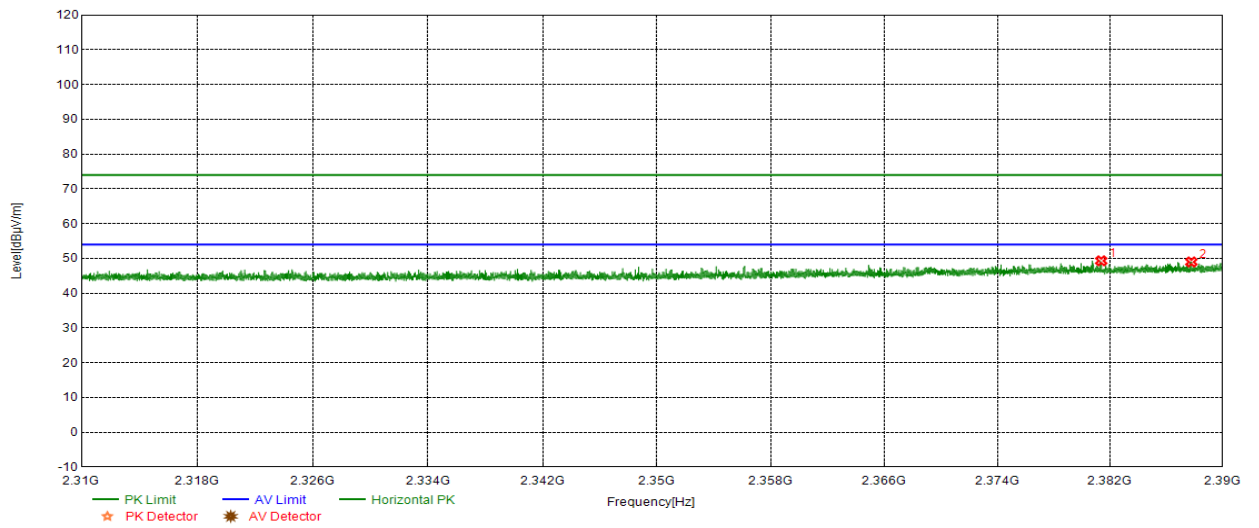

Mode:	DH5 2402	Voltage:	DC 3.7V

Test Graph

PK Final Data List								
NO.	Freq. [MHz]	PK Reading [dBµV/m]	Level [dBµV/m]	Factor [dB/m]	Limit [dBµV/m]	Margin [dB]	Polarity	Verdict
1	2381.35	67.36	49.32	-18.04	74.00	24.68	Horizonta	PASS
2	2387.76	66.68	48.99	-17.69	74.00	25.01	Horizonta	PASS