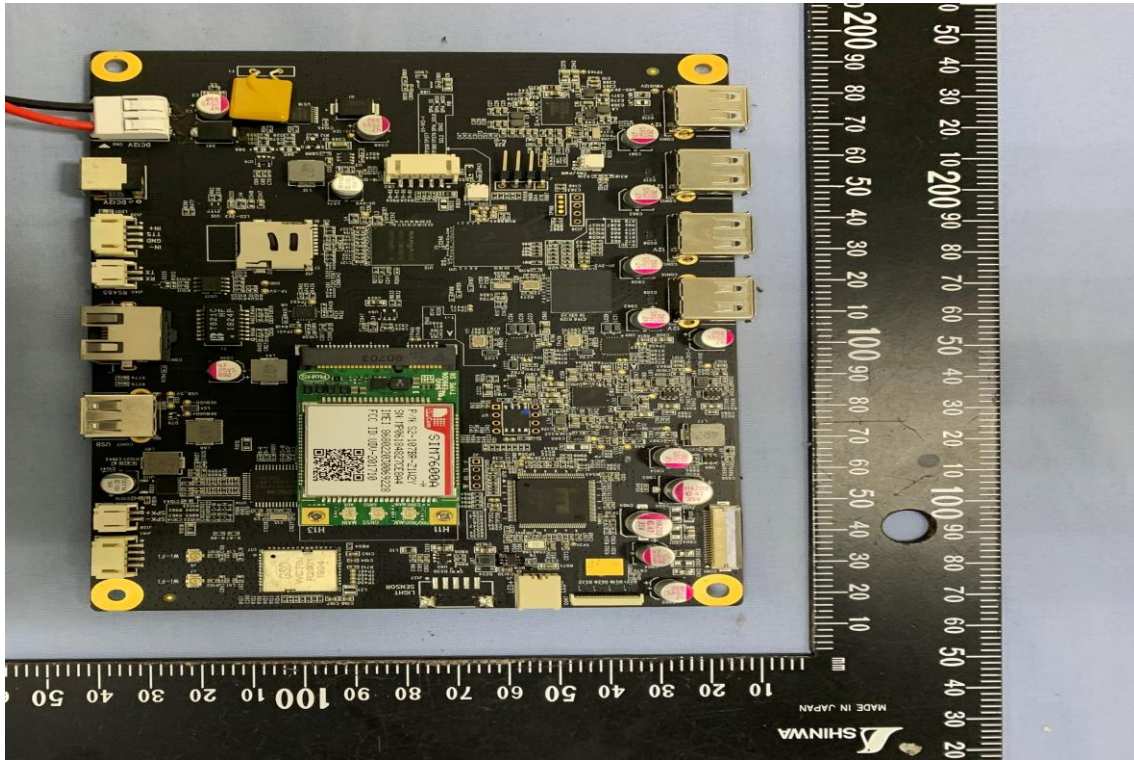

### INTERNAL PHOTOGRAPHS OF EUT

WWAN Module

Report No.: T200311W01

## WIFI Module