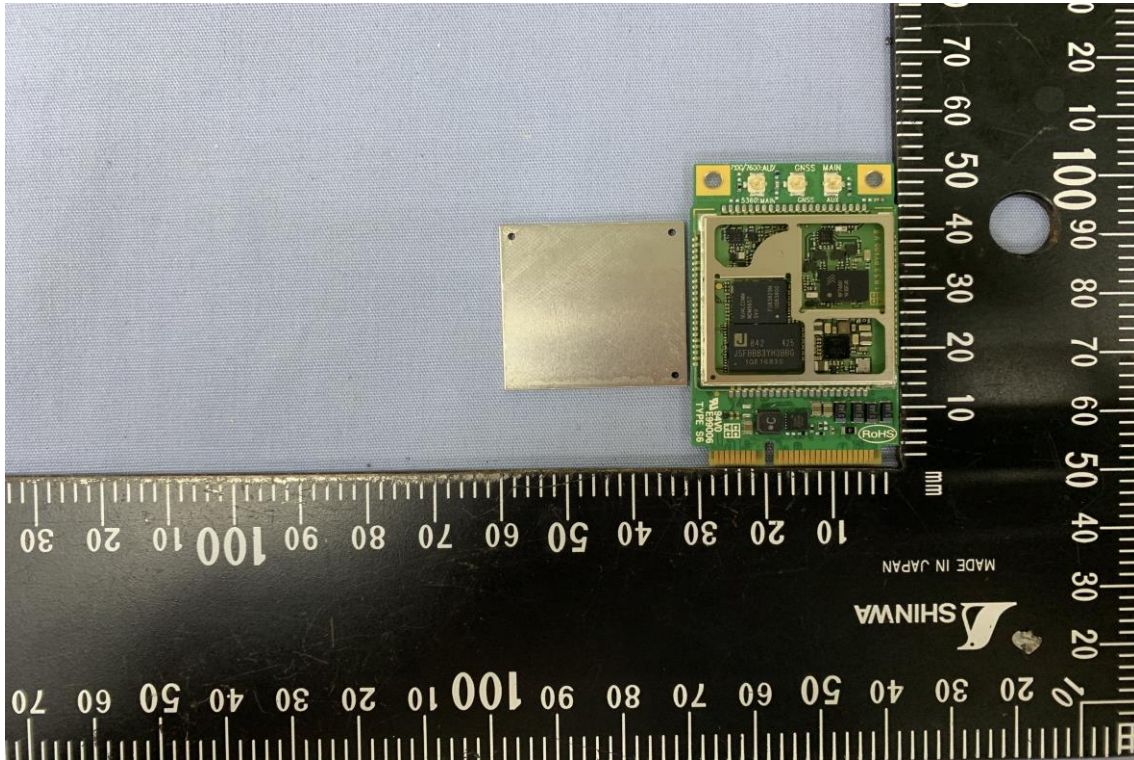

### INTERNAL PHOTOGRAPHS OF EUT

WWAN Module

Report No.: T200311W01

## WIFI Module