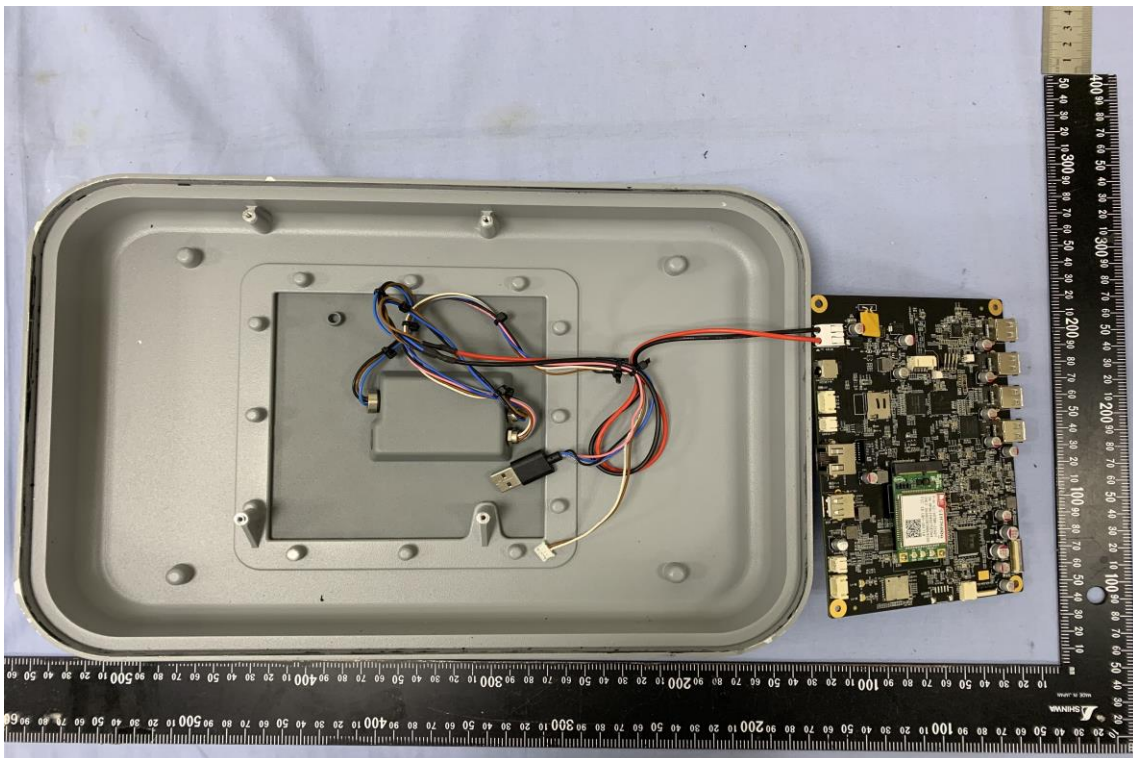

### INTERNAL PHOTOGRAPHS OF EUT

WWAN Module

Report No.: T200311W01

## WIFI Module