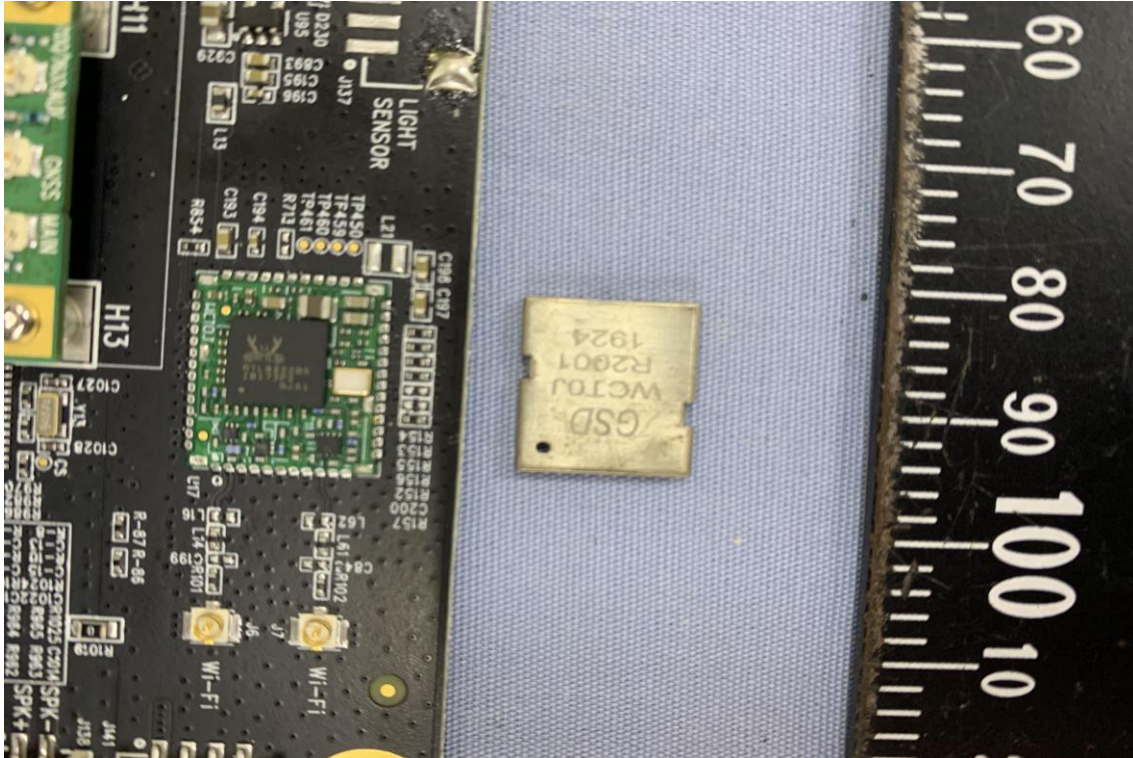

### INTERNAL PHOTOGRAPHS OF EUT

WWAN Module

Report No.: T200311W01

## WIFI Module