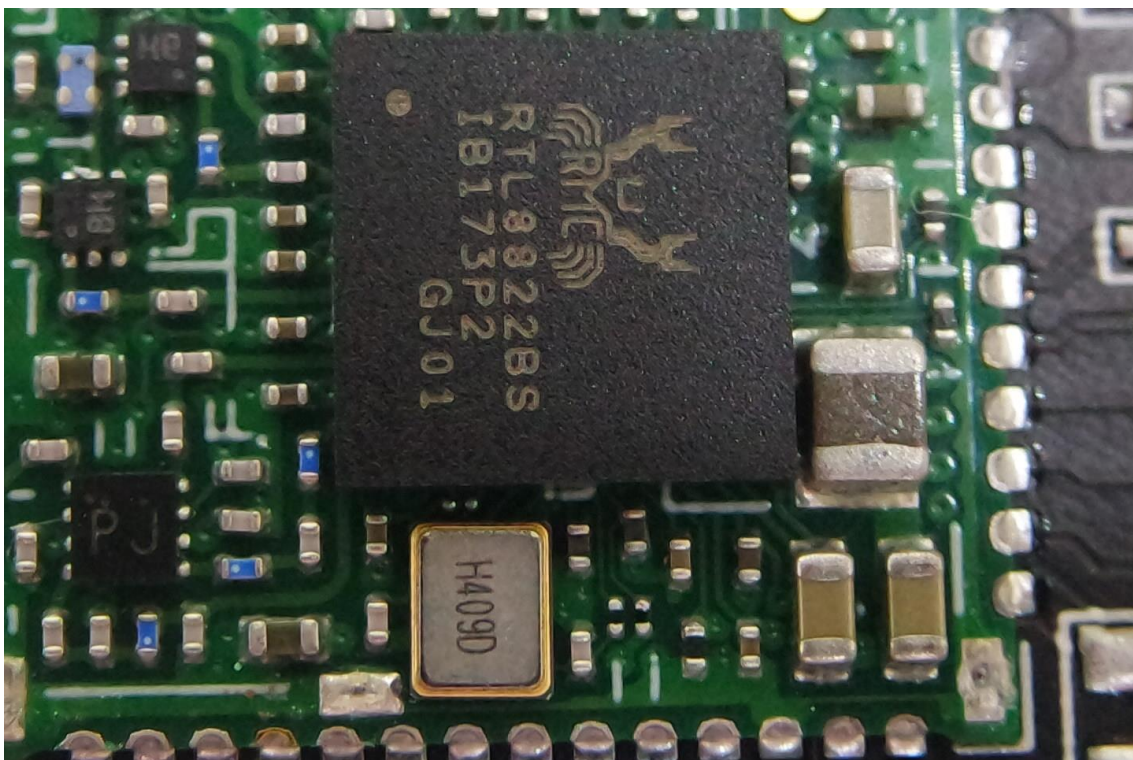

### INTERNAL PHOTOGRAPHS OF EUT

WWAN Module

Report No.: T200311W01

## WIFI Module