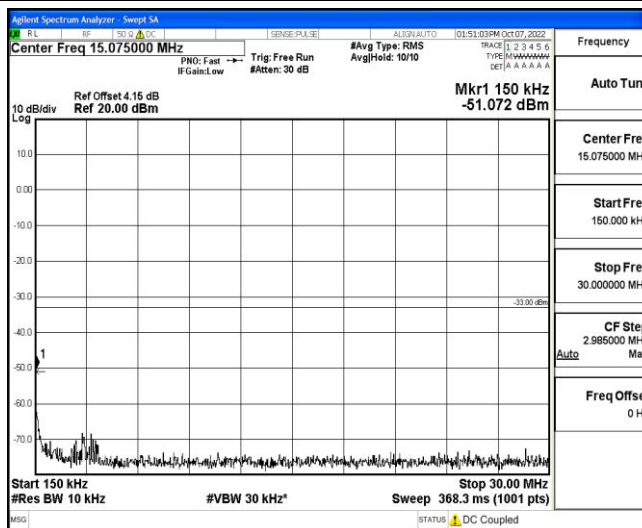

Band71-5MHz-QPSK-133447-1RB#0-Range2:0.15~30MHz

Band71-5MHz-QPSK-133447-1RB#0-Range3:30~1000MHz

Band71-5MHz-QPSK-133447-1RB#0-Range4:1000~10000MHz

Band71-5MHz-16QAM-133147-1RB#0-Range1:0.009~0.15MHz

Band71-5MHz-16QAM-133147-1RB#0-Range2:0.15~30MHz