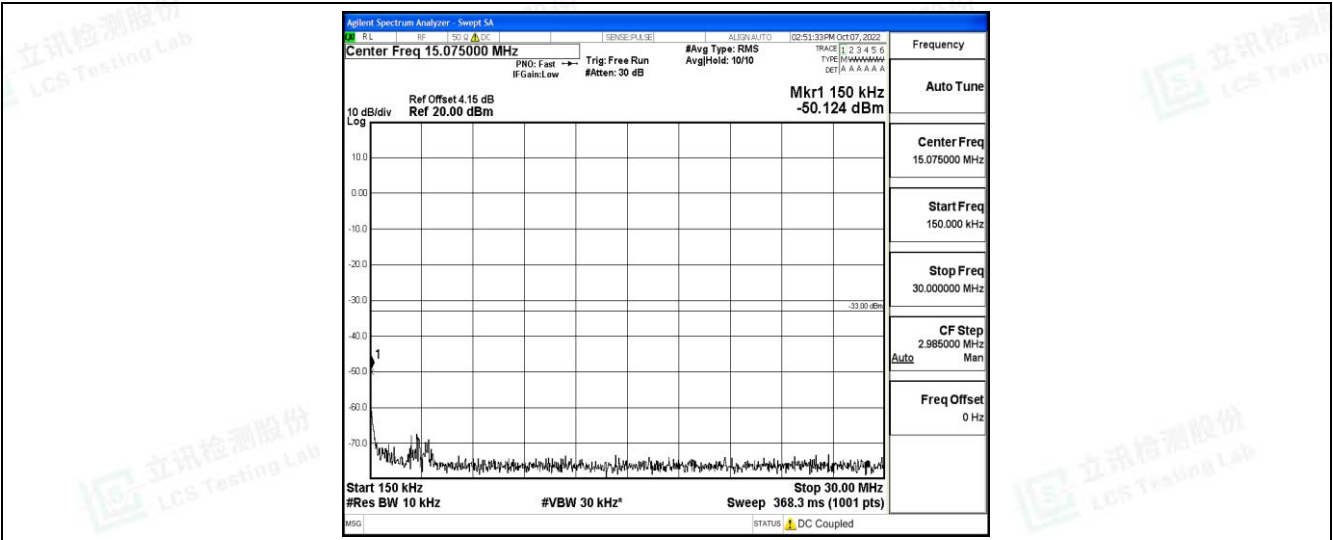

Band71-20MHz-16QAM-133222-1RB#0-Range4:1000~10000MHz

Band71-20MHz-16QAM-133297-1RB#0-Range1:0.009~0.15MHz

Band71-20MHz-16QAM-133297-1RB#0-Range2:0.15~30MHz

Band71-20MHz-16QAM-133297-1RB#0-Range3:30~1000MHz