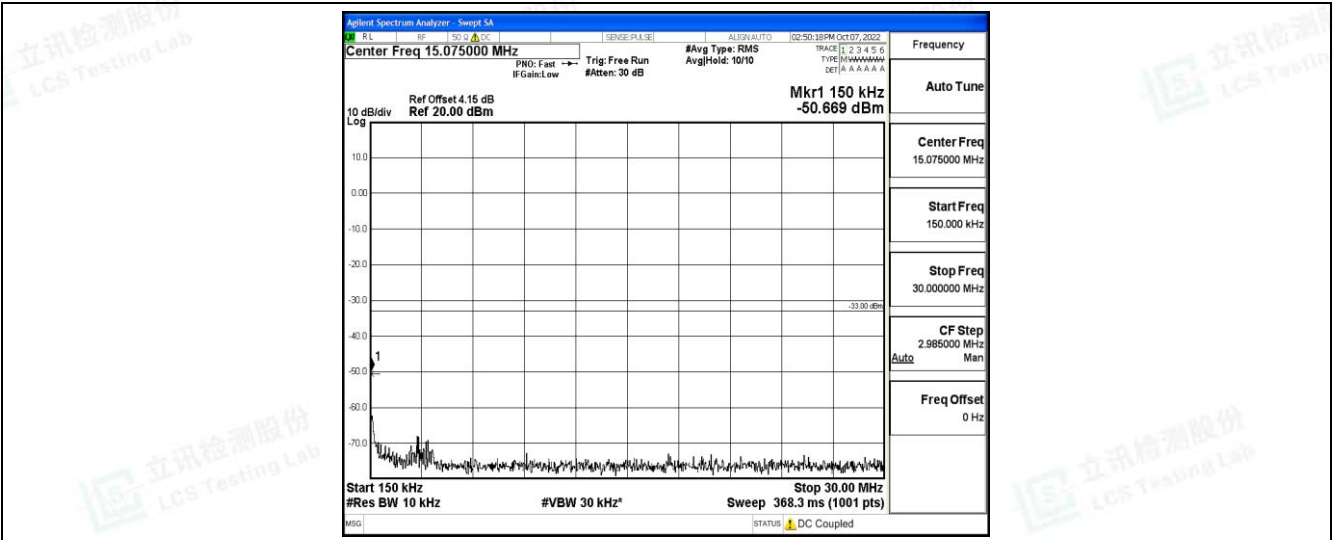

Band71-20MHz-QPSK-133297-1RB#0-Range2:0.15~30MHz

Band71-20MHz-QPSK-133297-1RB#0-Range3:30~1000MHz