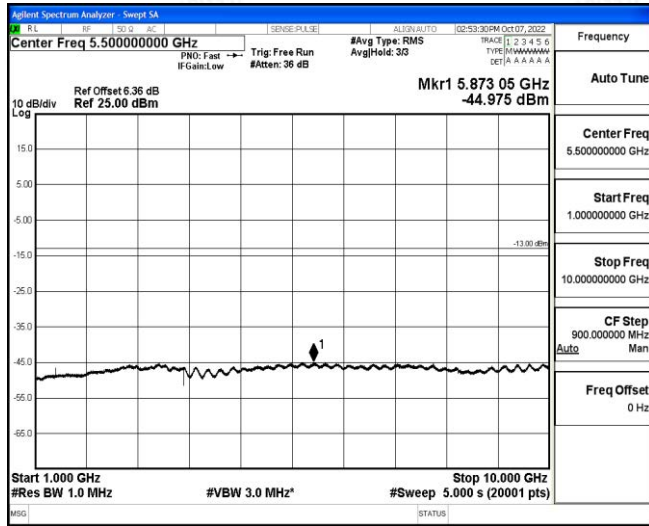

Band71-20MHz-QPSK-133372-1RB#0-Range2:0.15~30MHz

Band71-20MHz-QPSK-133372-1RB#0-Range3:30~1000MHz

Band71-20MHz-QPSK-133372-1RB#0-Range4:1000~10000MHz

Shenzhen LCS Compliance Testing Laboratory Ltd.  
 Add: 101, 201 Bldg A & 301 Bldg C, Juji Industrial Park Yabianxueziwei, Shajing Street, Baoan District, Shenzhen, 518000, China  
 Tel: +(86) 0755-82591330 | E-mail: webmaster@lcs-cert.com | Web: www.lcs-cert.com  
 Scan code to check authenticity