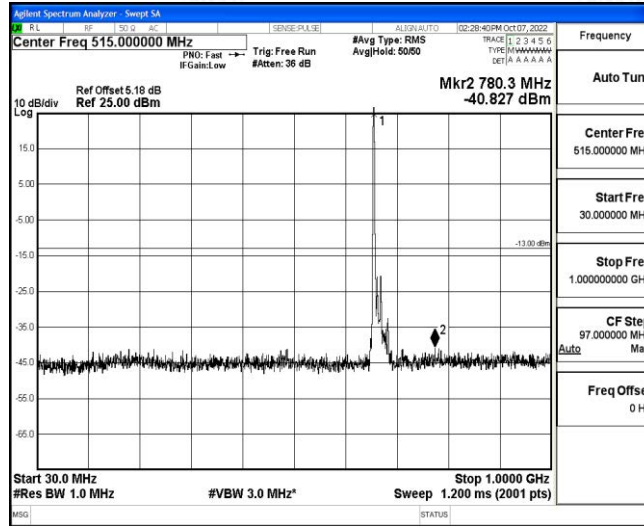

Band71-15MHz-QPSK-133197-1RB#0-Range3:30~1000MHz

Band71-15MHz-QPSK-133197-1RB#0-Range4:1000~10000MHz