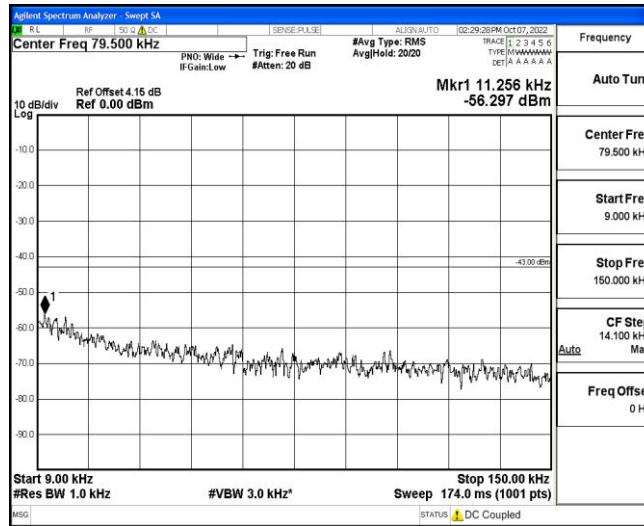

Band71-15MHz-16QAM-133197-1RB#0-Range1:0.009~0.15MHz

Band71-15MHz-16QAM-133197-1RB#0-Range2:0.15~30MHz