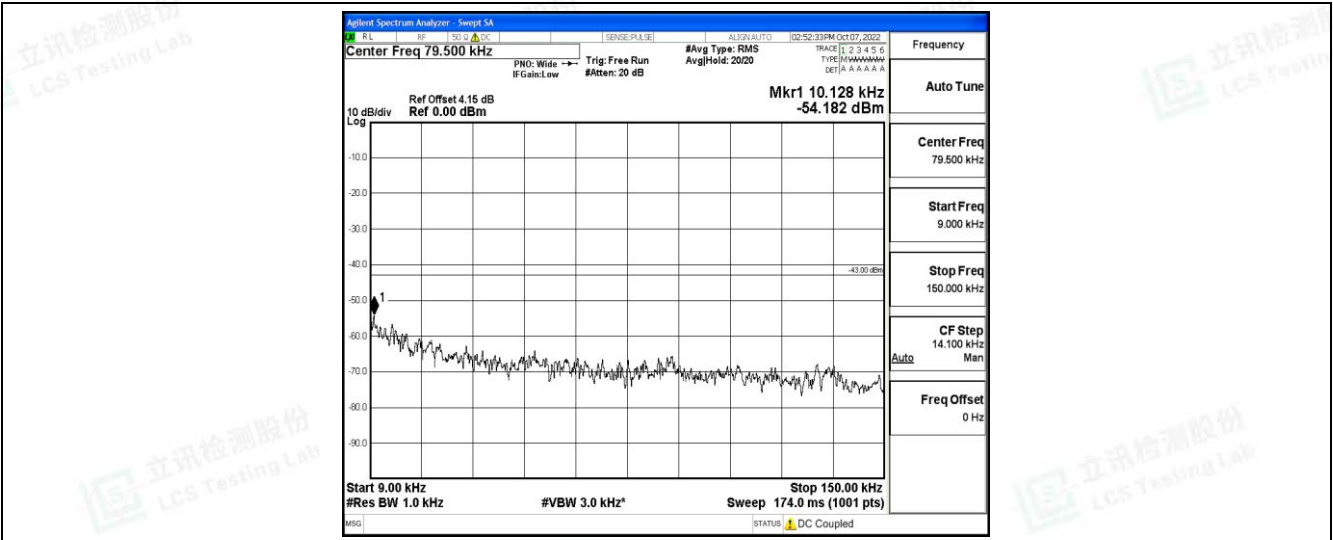

Band71-20MHz-QPSK-133297-1RB#0-Range3:30~1000MHz

Band71-20MHz-QPSK-133297-1RB#0-Range4:1000~10000MHz

Band71-20MHz-QPSK-133372-1RB#0-Range1:0.009~0.15MHz

Shenzhen LCS Compliance Testing Laboratory Ltd.  
 Add: 101, 201 Bldg A & 301 Bldg C, Juji Industrial Park Yabianxueziwei, Shajing Street, Baoan District, Shenzhen, 518000, China  
 Tel: +(86) 0755-82591330 | E-mail: webmaster@lcs-cert.com | Web: www.lcs-cert.com  
 Scan code to check authenticity