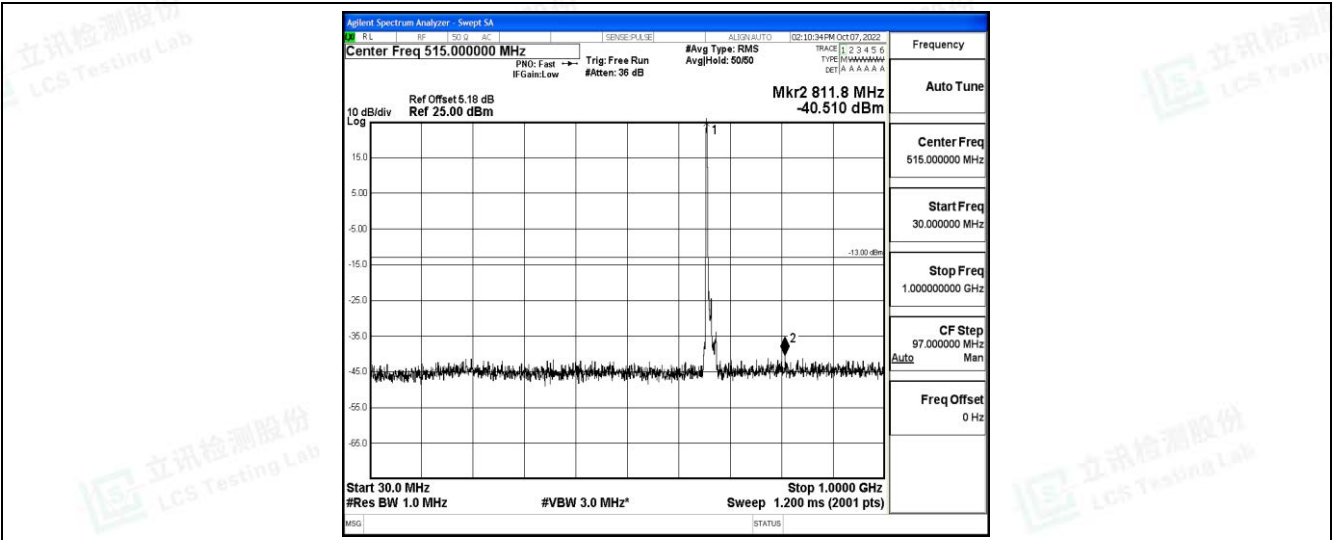

Band71-10MHz-QPSK-133422-1RB#0-Range4:1000~10000MHz

Band71-10MHz-16QAM-133172-1RB#0-Range1:0.009~0.15MHz

Band71-10MHz-16QAM-133172-1RB#0-Range2:0.15~30MHz

Band71-10MHz-16QAM-133172-1RB#0-Range3:30~1000MHz