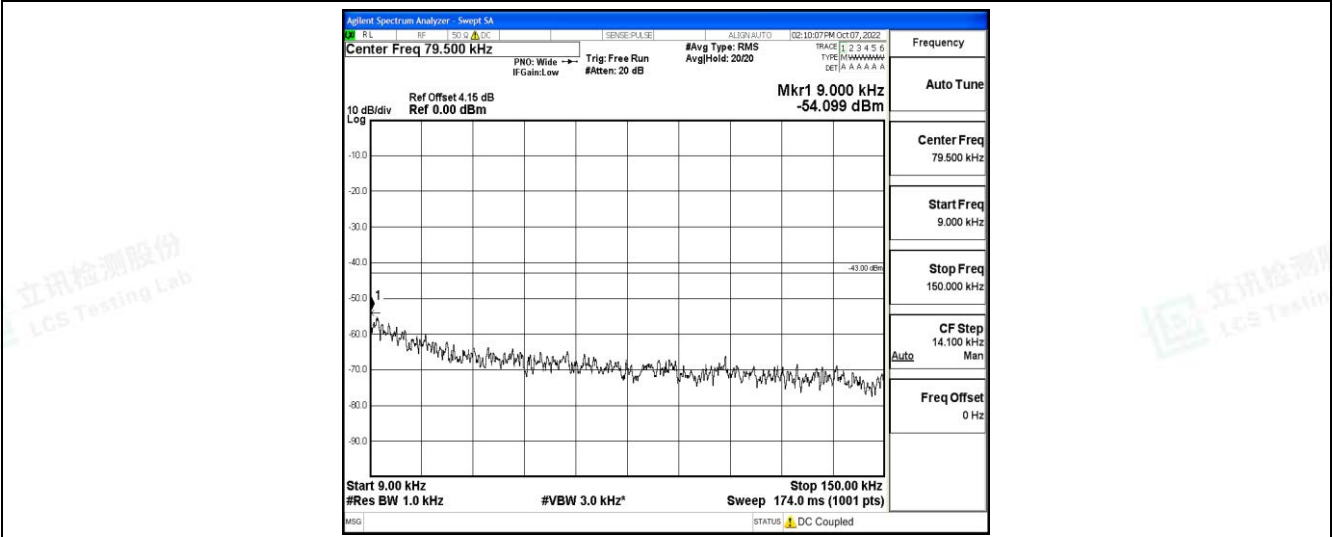

Band71-10MHz-16QAM-133172-1RB#0-Range1:0.009~0.15MHz

Band71-10MHz-16QAM-133172-1RB#0-Range2:0.15~30MHz