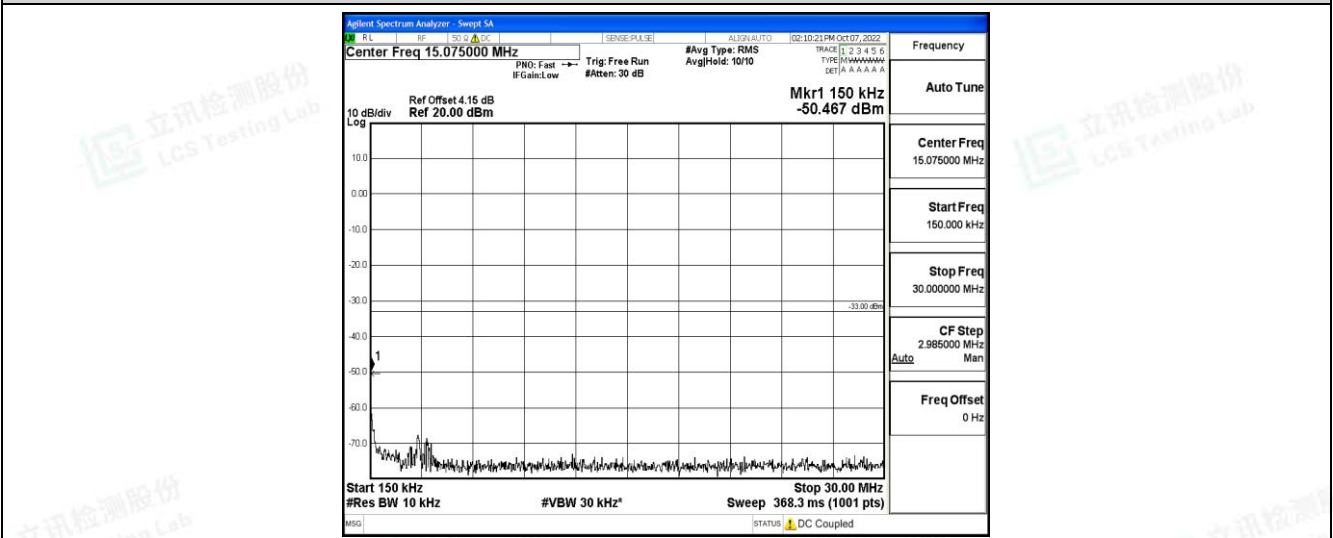

Band71-10MHz-QPSK-133422-1RB#0-Range4:1000~10000MHz

Band71-10MHz-16QAM-133172-1RB#0-Range1:0.009~0.15MHz

Band71-10MHz-16QAM-133172-1RB#0-Range2:0.15~30MHz

Band71-10MHz-16QAM-133172-1RB#0-Range3:30~1000MHz