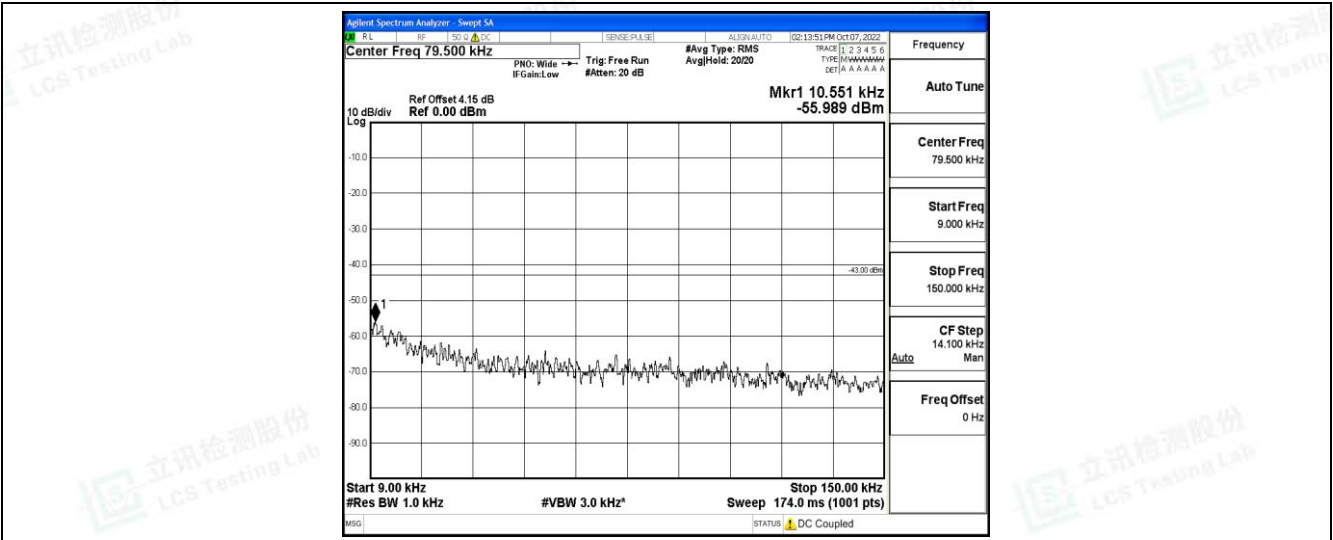

Band71-10MHz-QPSK-133297-1RB#0-Range3:30~1000MHz

Band71-10MHz-QPSK-133297-1RB#0-Range4:1000~10000MHz

Band71-10MHz-QPSK-133422-1RB#0-Range1:0.009~0.15MHz

Band71-10MHz-QPSK-133422-1RB#0-Range2:0.15~30MHz

Band71-10MHz-QPSK-133422-1RB#0-Range3:30~1000MHz