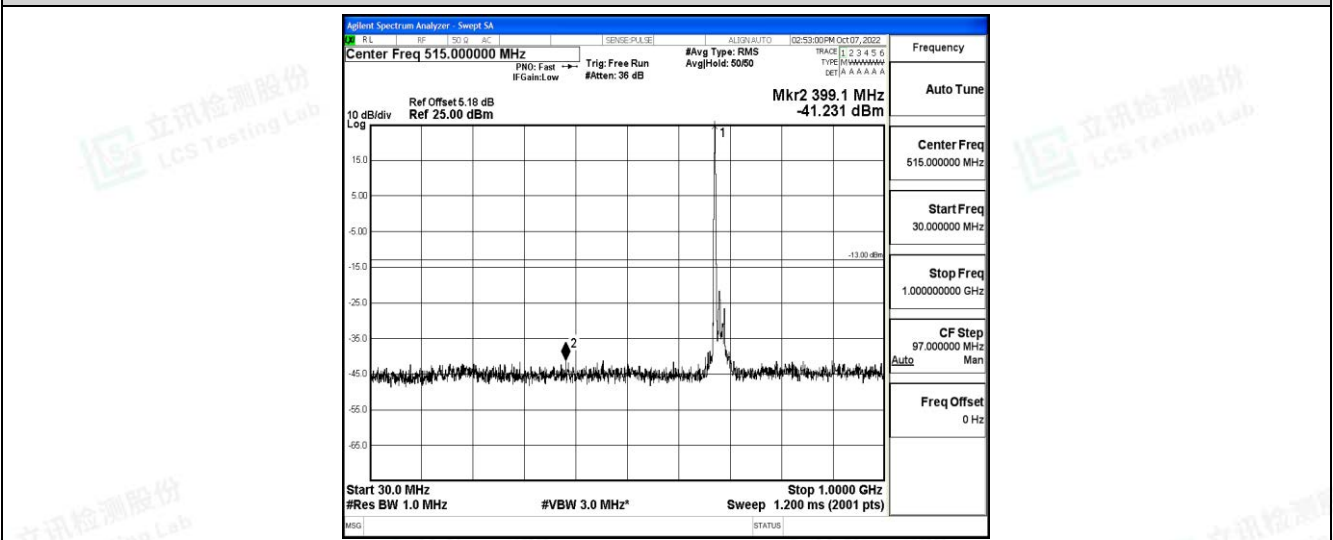

Band71-20MHz-QPSK-133372-1RB#0-Range3:30~1000MHz

Band71-20MHz-QPSK-133372-1RB#0-Range4:1000~10000MHz

Shenzhen LCS Compliance Testing Laboratory Ltd.
Add: 101, 201 Bldg A & 301 Bldg C, Juji Industrial Park Yabianxueziwei, Shajing Street, Baoan District, Shenzhen, 518000, China
Tel: +(86) 0755-82591330 | E-mail: webmaster@lcs-cert.com | Web: www.lcs-cert.com
Scan code to check authenticity