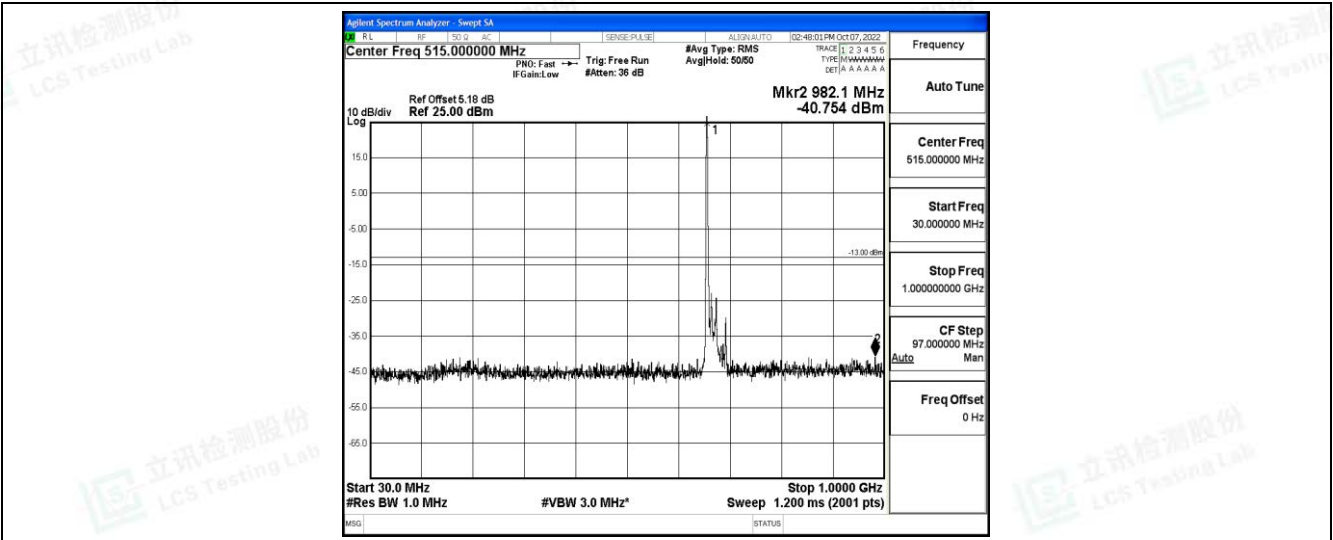

Band71-20MHz-QPSK-133222-1RB#0-Range1:0.009~0.15MHz

Band71-20MHz-QPSK-133222-1RB#0-Range2:0.15~30MHz

Band71-20MHz-QPSK-133222-1RB#0-Range3:30~1000MHz

Band71-20MHz-QPSK-133222-1RB#0-Range4: 1000~10000MHz

Band71-20MHz-QPSK-133297-1RB#0-Range1:0.009~0.15MHz