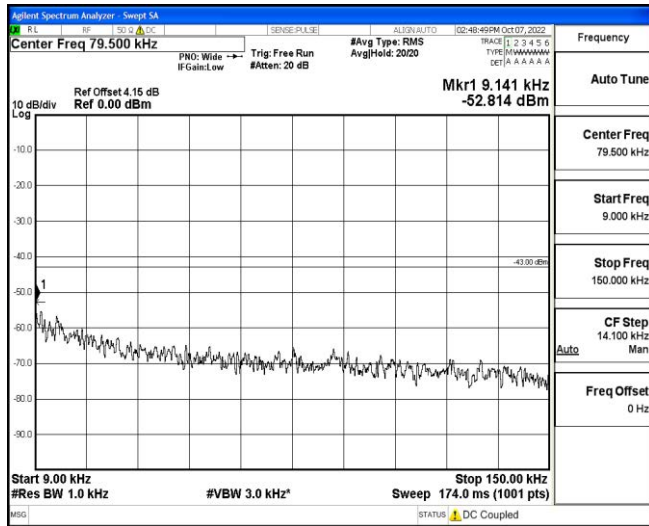

Band71-20MHz-16QAM-133222-1RB#0-Range1:0.009~0.15MHz

Band71-20MHz-16QAM-133222-1RB#0-Range2:0.15~30MHz