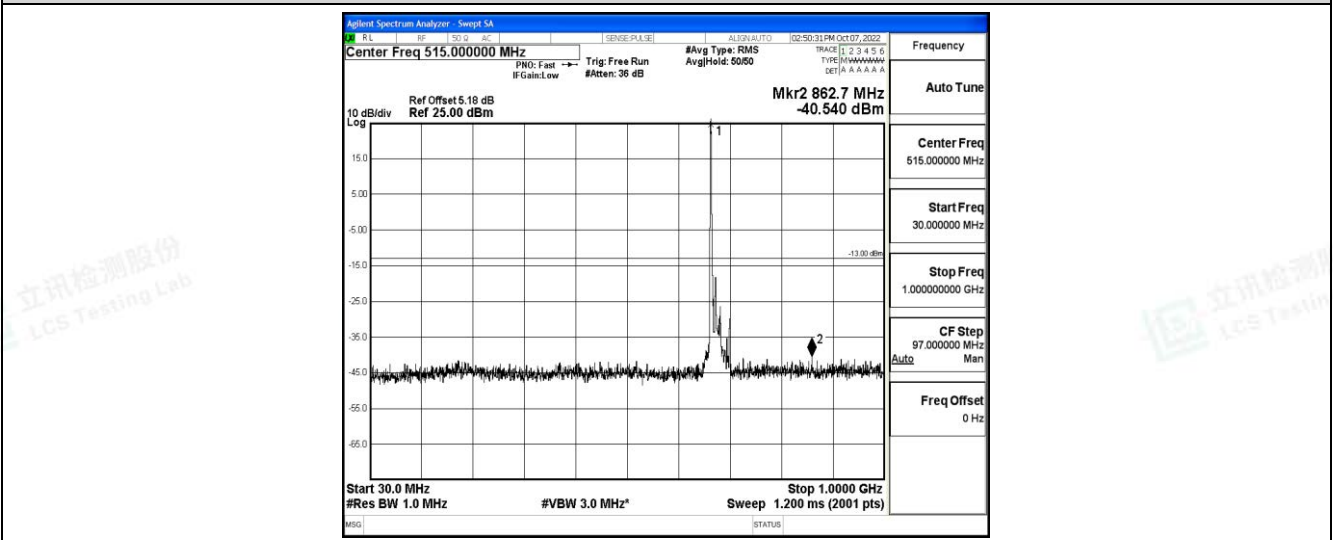

Band71-20MHz-QPSK-133297-1RB#0-Range3:30~1000MHz

Band71-20MHz-QPSK-133297-1RB#0-Range4:1000~10000MHz