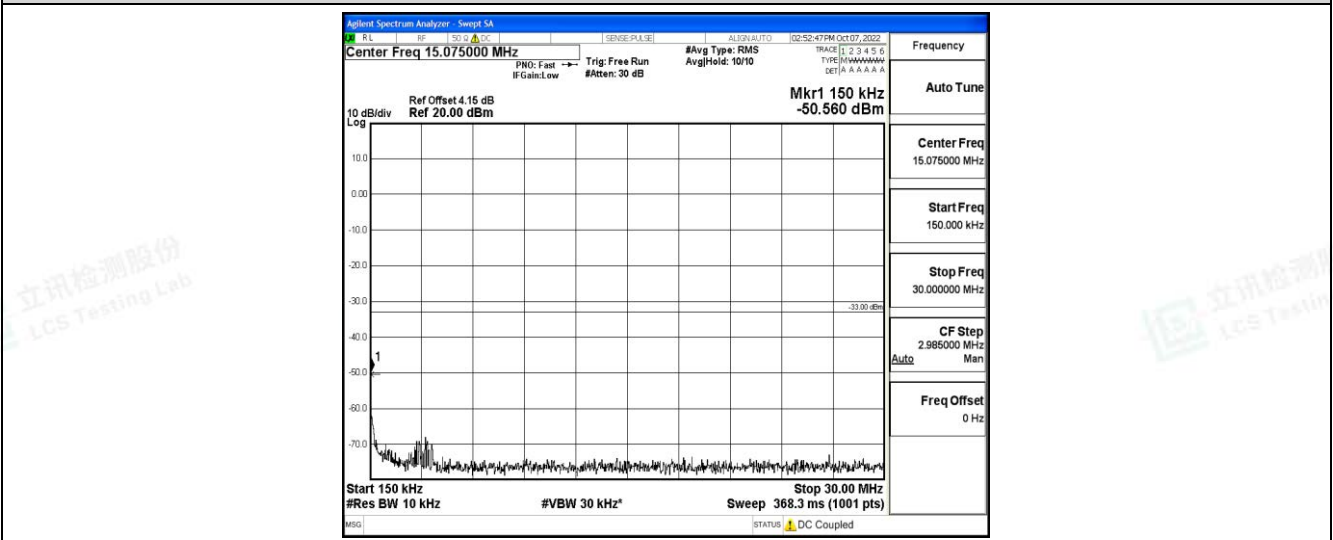

Band71-20MHz-QPSK-133372-1RB#0-Range2:0.15~30MHz

Band71-20MHz-QPSK-133372-1RB#0-Range3:30~1000MHz