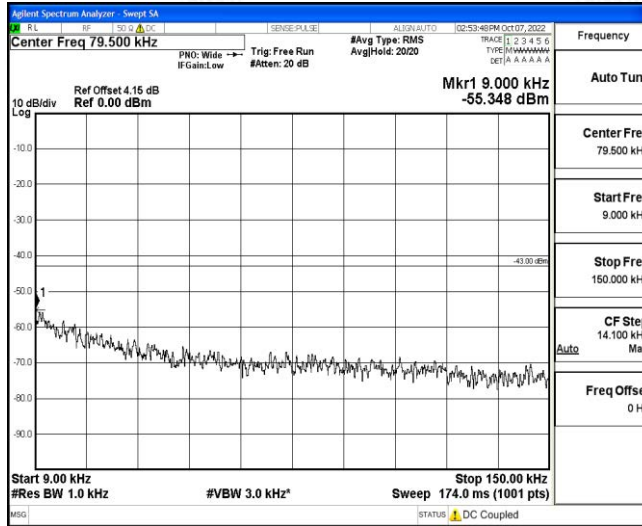

Band71-20MHz-16QAM-133372-1RB#0-Range1:0.009~0.15MHz

Band71-20MHz-16QAM-133372-1RB#0-Range2:0.15~30MHz