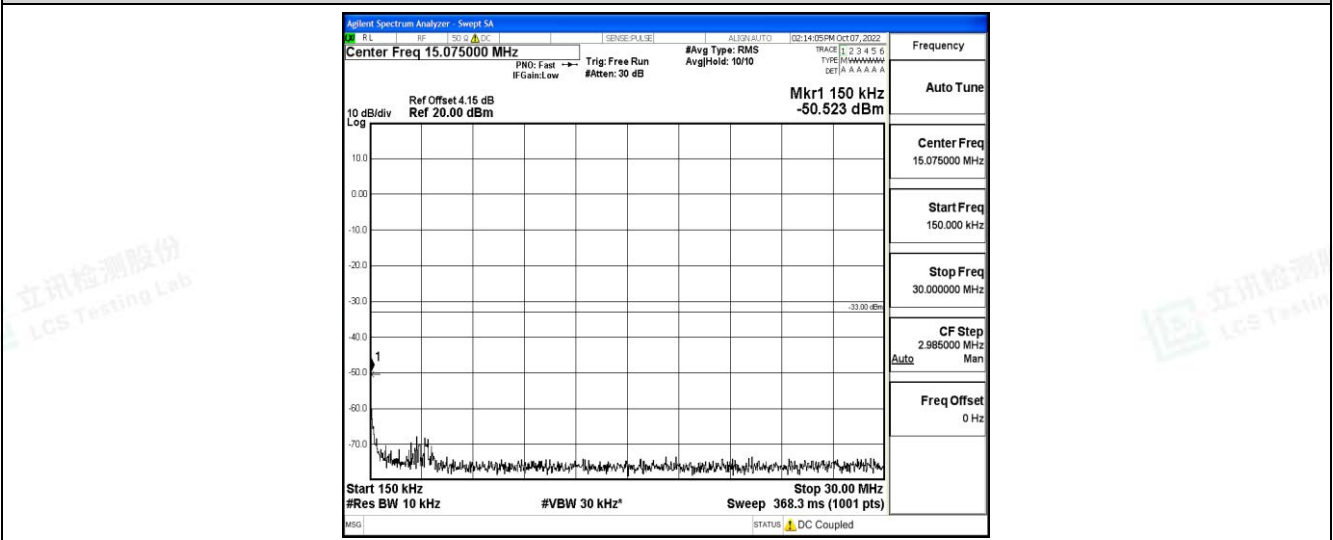

Band71-10MHz-QPSK-133297-1RB#0-Range3:30~1000MHz

Band71-10MHz-QPSK-133297-1RB#0-Range4:1000~10000MHz

Band71-10MHz-QPSK-133422-1RB#0-Range1:0.009~0.15MHz

Band71-10MHz-QPSK-133422-1RB#0-Range2:0.15~30MHz

Band71-10MHz-QPSK-133422-1RB#0-Range3:30~1000MHz