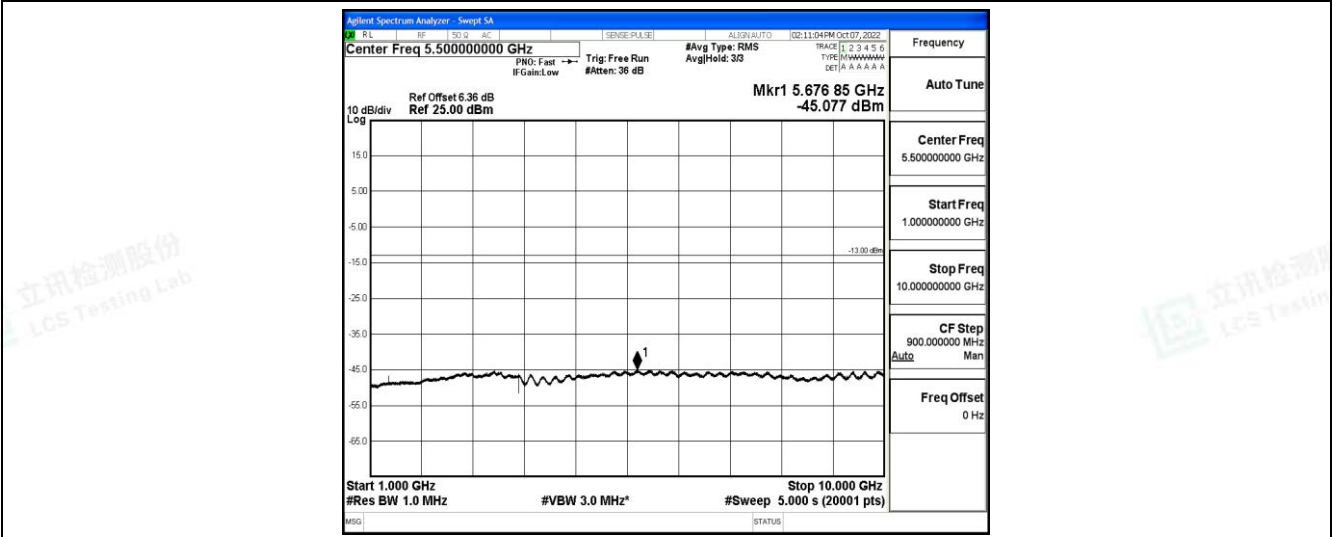

Band71-10MHz-16QAM-133172-1RB#0-Range4:1000~10000MHz

Band71-10MHz-16QAM-133297-1RB#0-Range1:0.009~0.15MHz