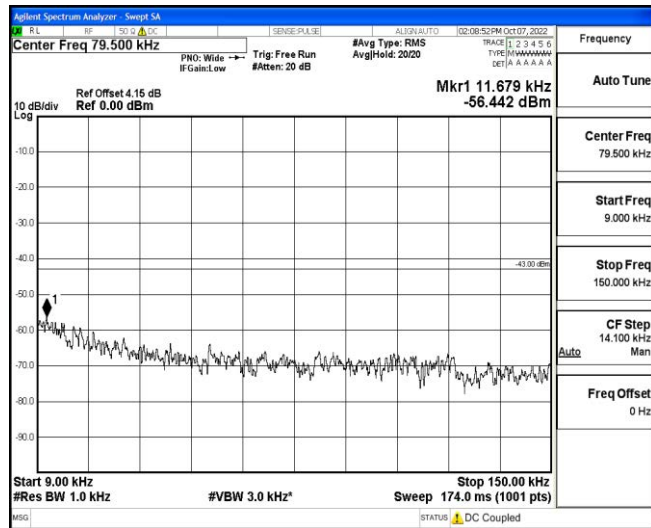

Band71-10MHz-QPSK-133172-1RB#0-Range1:0.009~0.15MHz

Band71-10MHz-QPSK-133172-1RB#0-Range2:0.15~30MHz

Band71-10MHz-QPSK-133172-1RB#0-Range3:30~1000MHz

Band71-10MHz-QPSK-133172-1RB#0-Range4:1000~10000MHz

Band71-10MHz-QPSK-133297-1RB#0-Range1:0.009~0.15MHz