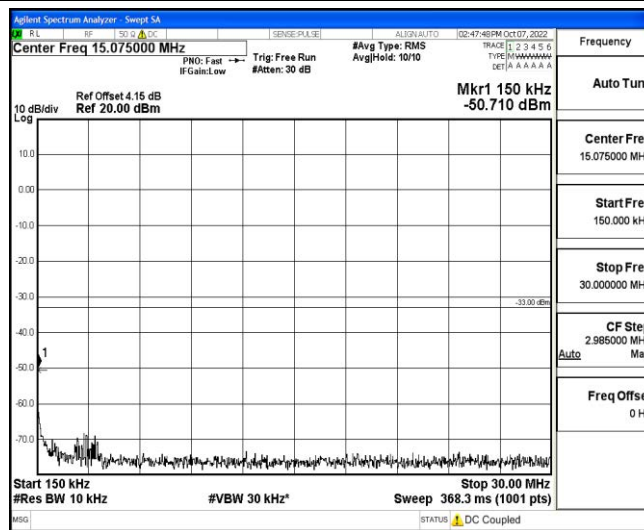

Band71-20MHz-QPSK-133222-1RB#0-Range1:0.009~0.15MHz

Band71-20MHz-QPSK-133222-1RB#0-Range2:0.15~30MHz

Band71-20MHz-QPSK-133222-1RB#0-Range3:30~1000MHz

Band71-20MHz-QPSK-133222-1RB#0-Range4: 1000~10000MHz

Band71-20MHz-QPSK-133297-1RB#0-Range1:0.009~0.15MHz