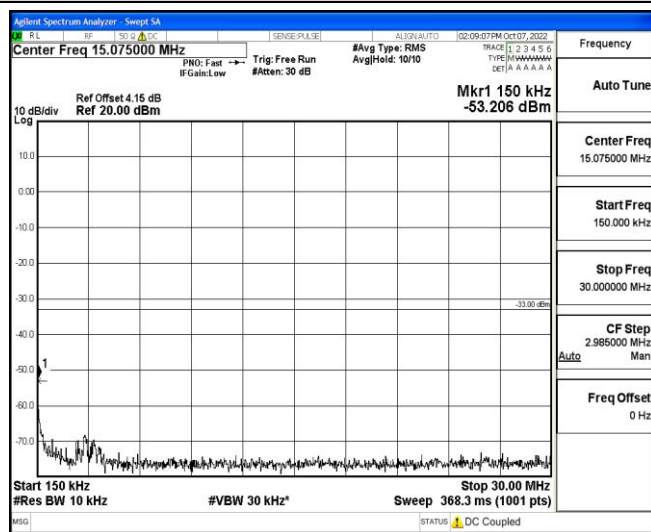

Band71-10MHz-QPSK-133172-1RB#0-Range1:0.009~0.15MHz

Band71-10MHz-QPSK-133172-1RB#0-Range2:0.15~30MHz

Band71-10MHz-QPSK-133172-1RB#0-Range3:30~1000MHz

Band71-10MHz-QPSK-133172-1RB#0-Range4:1000~10000MHz

Band71-10MHz-QPSK-133297-1RB#0-Range1:0.009~0.15MHz