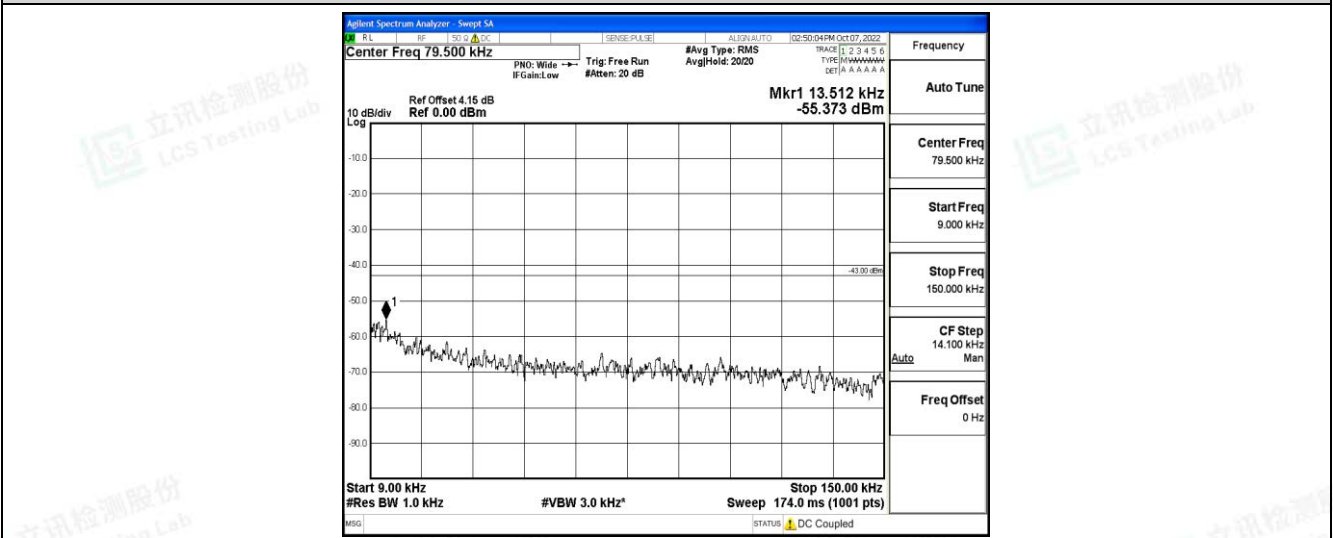

Band71-20MHz-QPSK-133222-1RB#0-Range1:0.009~0.15MHz

Band71-20MHz-QPSK-133222-1RB#0-Range2:0.15~30MHz

Band71-20MHz-QPSK-133222-1RB#0-Range3:30~1000MHz

Band71-20MHz-QPSK-133222-1RB#0-Range4: 1000~10000MHz

Band71-20MHz-QPSK-133297-1RB#0-Range1:0.009~0.15MHz