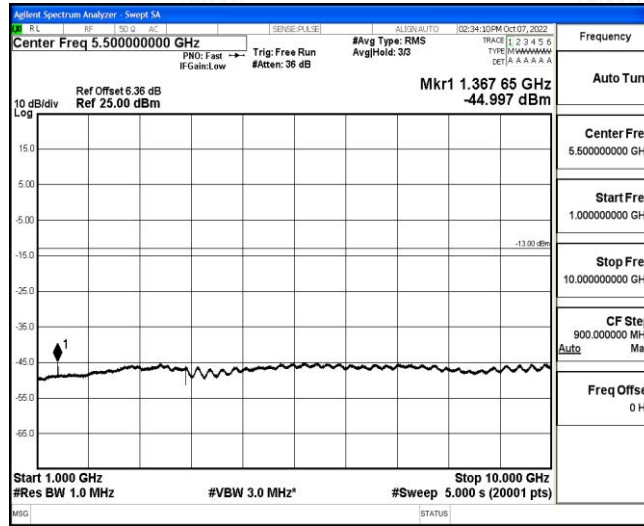

Band71-15MHz-QPSK-133397-1RB#0-Range2:0.15~30MHz

Band71-15MHz-QPSK-133397-1RB#0-Range3:30~1000MHz

Band71-15MHz-QPSK-133397-1RB#0-Range4:1000~10000MHz

Shenzhen LCS Compliance Testing Laboratory Ltd.  
 Add: 101, 201 Bldg A & 301 Bldg C, Juji Industrial Park Yabianxueziwei, Shajing Street, Baoan District, Shenzhen, 518000, China  
 Tel: +(86) 0755-82591330 | E-mail: webmaster@lcs-cert.com | Web: www.lcs-cert.com  
 Scan code to check authenticity