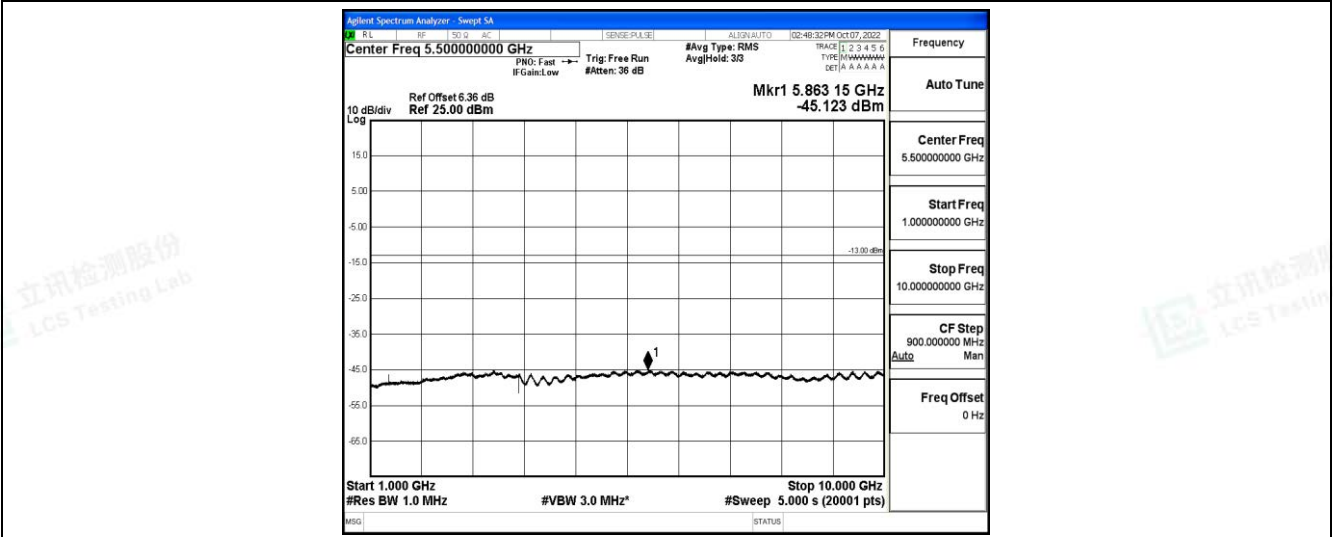

Band71-20MHz-QPSK-133222-1RB#0-Range1:0.009~0.15MHz

Band71-20MHz-QPSK-133222-1RB#0-Range2:0.15~30MHz

Band71-20MHz-QPSK-133222-1RB#0-Range3:30~1000MHz

Band71-20MHz-QPSK-133222-1RB#0-Range4: 1000~10000MHz

Band71-20MHz-QPSK-133297-1RB#0-Range1:0.009~0.15MHz