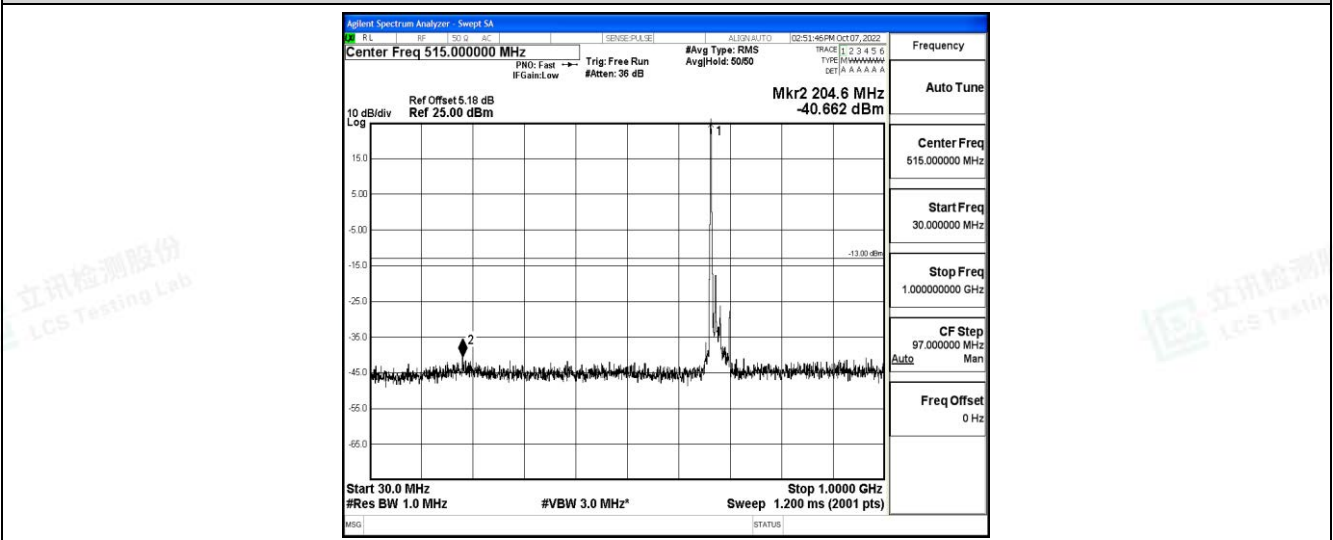

Band71-20MHz-16QAM-133222-1RB#0-Range4:1000~10000MHz

Band71-20MHz-16QAM-133297-1RB#0-Range1:0.009~0.15MHz

Band71-20MHz-16QAM-133297-1RB#0-Range2:0.15~30MHz

Band71-20MHz-16QAM-133297-1RB#0-Range3:30~1000MHz