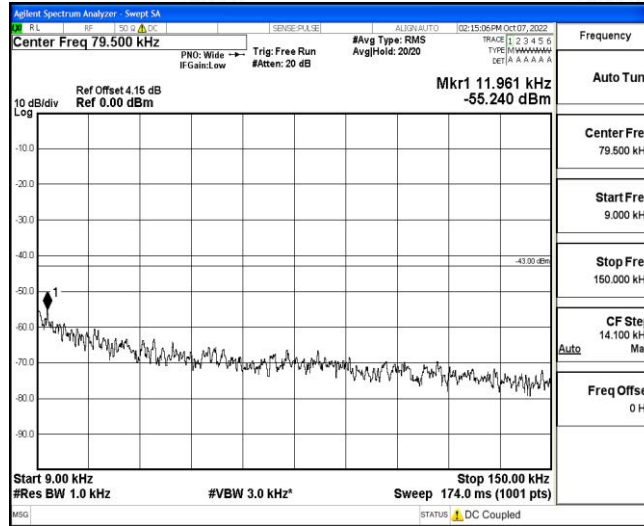

Band71-10MHz-16QAM-133422-1RB#0-Range1:0.009~0.15MHz

Band71-10MHz-16QAM-133422-1RB#0-Range2:0.15~30MHz