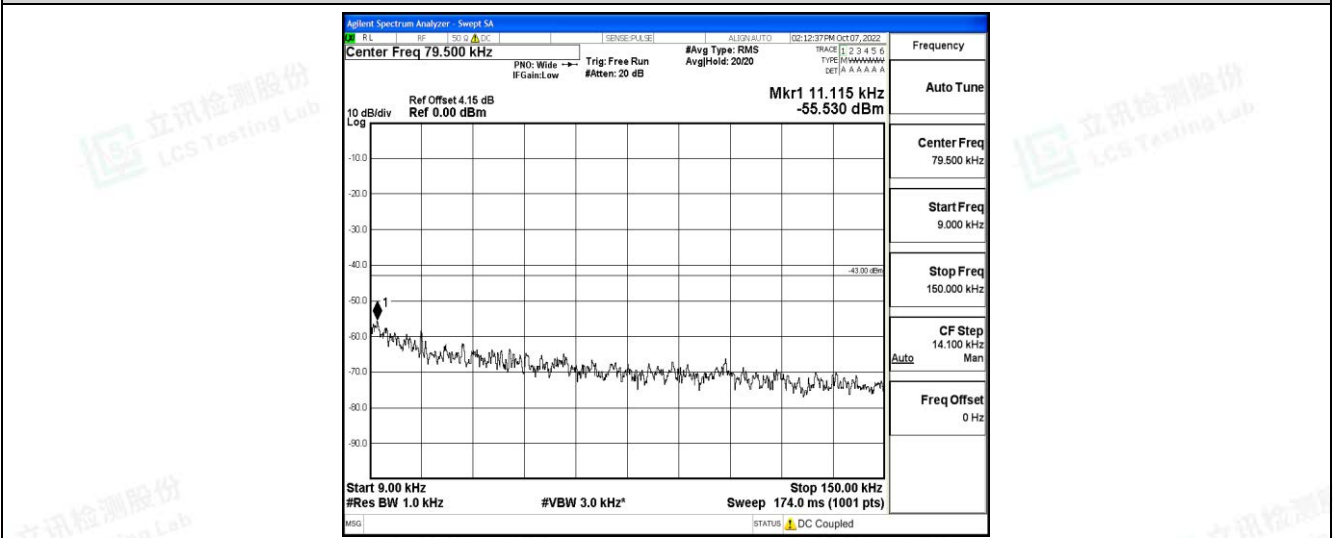

Band71-10MHz-16QAM-133297-1RB#0-Range1:0.009~0.15MHz

Band71-10MHz-16QAM-133297-1RB#0-Range2:0.15~30MHz