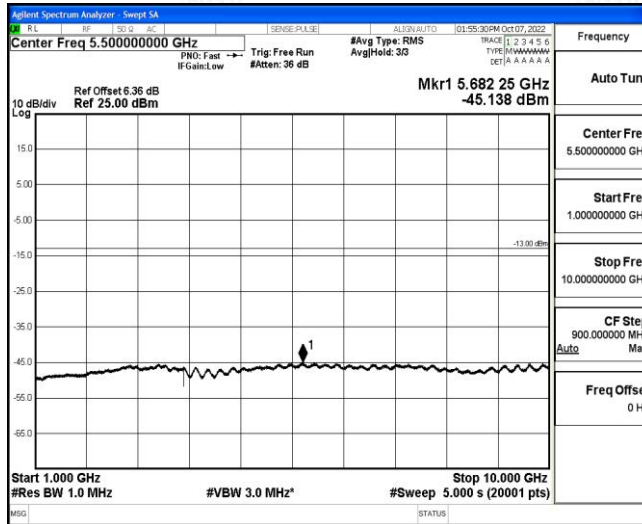

Band71-5MHz-QPSK-133447-1RB#0-Range2:0.15~30MHz

Band71-5MHz-QPSK-133447-1RB#0-Range3:30~1000MHz

Band71-5MHz-QPSK-133447-1RB#0-Range4:1000~10000MHz

Band71-5MHz-16QAM-133147-1RB#0-Range1:0.009~0.15MHz

Band71-5MHz-16QAM-133147-1RB#0-Range2:0.15~30MHz