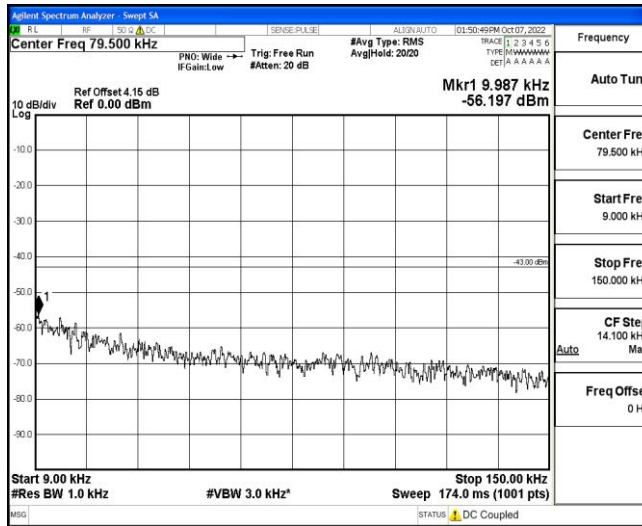

Band71-5MHz-QPSK-133447-1RB#0-Range2:0.15~30MHz

Band71-5MHz-QPSK-133447-1RB#0-Range3:30~1000MHz

Band71-5MHz-QPSK-133447-1RB#0-Range4:1000~10000MHz

Band71-5MHz-16QAM-133147-1RB#0-Range1:0.009~0.15MHz

Band71-5MHz-16QAM-133147-1RB#0-Range2:0.15~30MHz