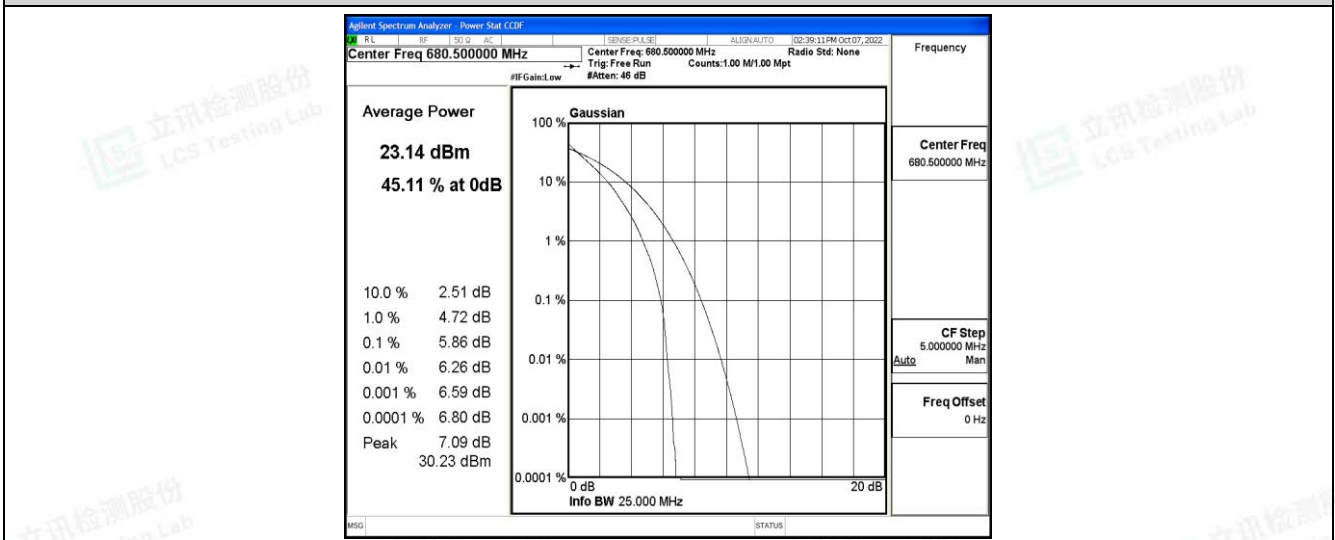

Band71-10MHz-QPSK-133297-50RB#0

Band71-10MHz-QPSK-133422-50RB#0

Band71-10MHz-16QAM-133172-50RB#0

Band71-10MHz-16QAM-133297-50RB#0

Band71-10MHz-16QAM-133422-50RB#0

Band71-15MHz-QPSK-133197-75RB#0

Band71-15MHz-QPSK-133297-75RB#0