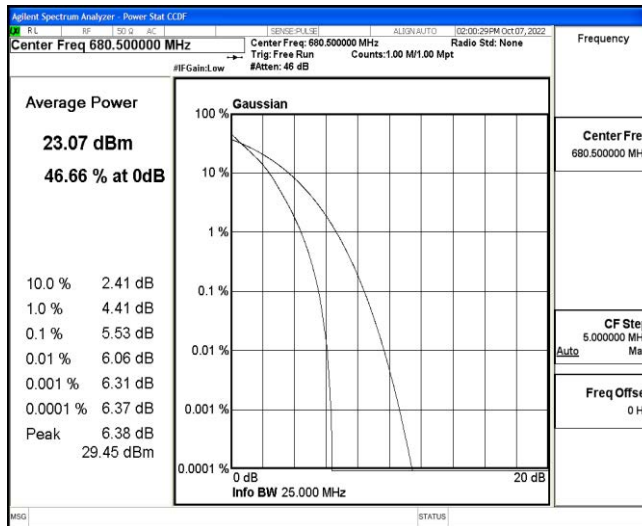

Band71-5MHz-QPSK-133297-25RB#0