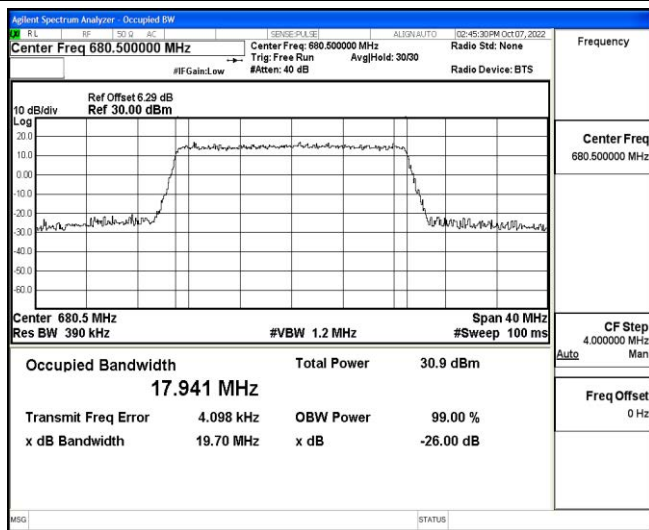

Band71-20MHz-16QAM-133297-100RB#0