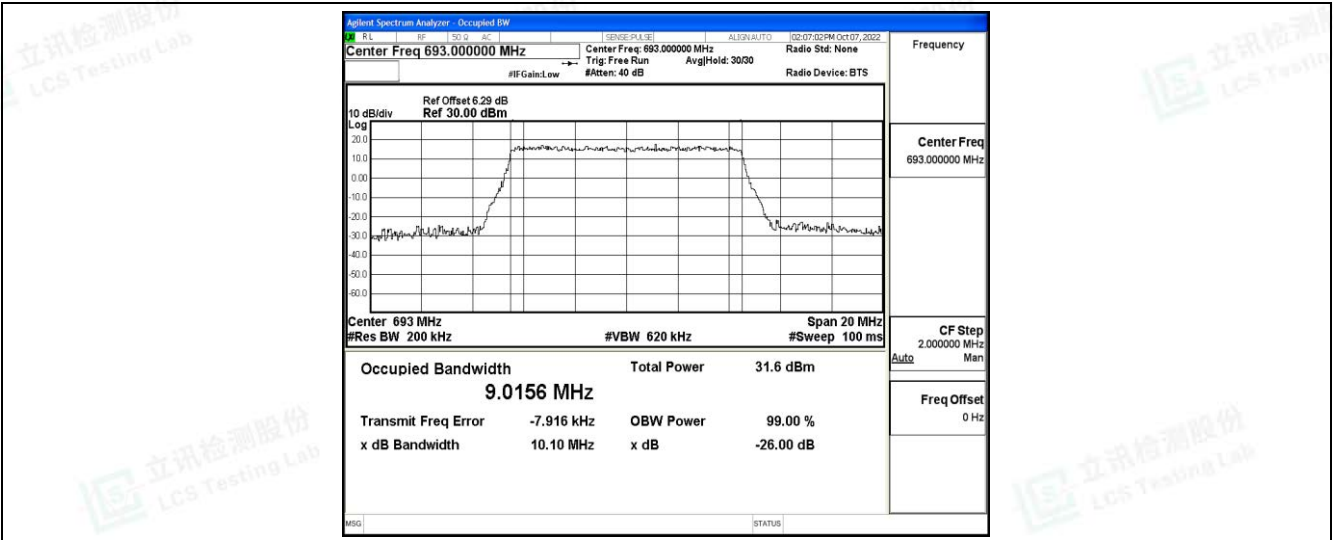

Band71-10MHz-QPSK-133422-50RB#0