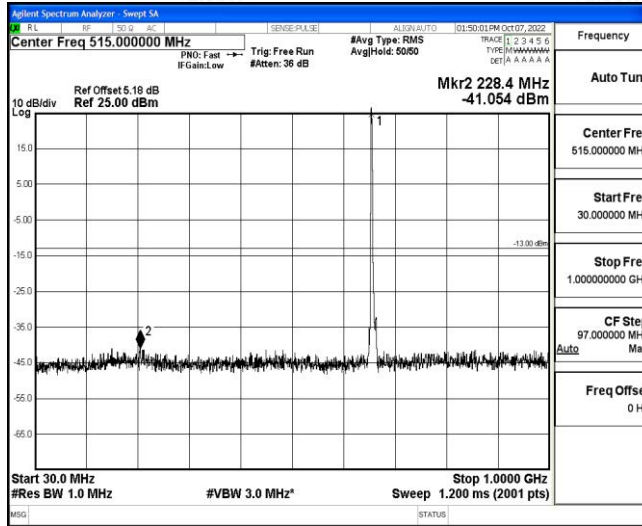

Test Graphs

Band71-5MHz-QPSK-133147-1RB#0-Range1:0.009~0.15MHz

Band71-5MHz-QPSK-133147-1RB#0-Range2:0.15~30MHz

Band71-5MHz-QPSK-133147-1RB#0-Range3:30~1000MHz

Band71-5MHz-QPSK-133147-1RB#0-Range4:1000~10000MHz