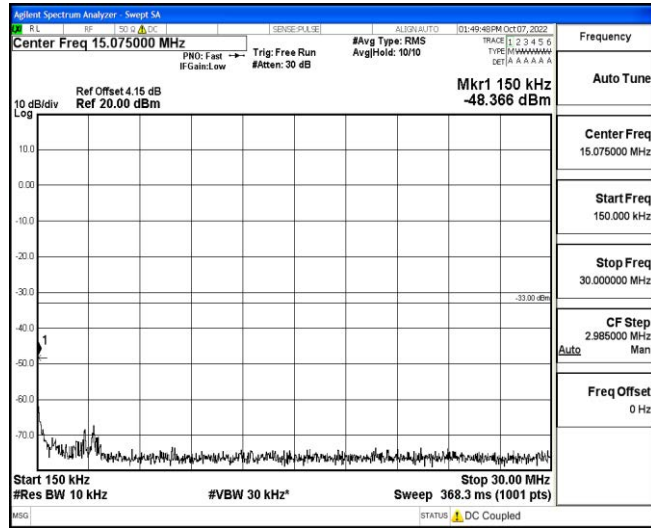

Test Graphs

Band71-5MHz-QPSK-133147-1RB#0-Range1:0.009~0.15MHz

Band71-5MHz-QPSK-133147-1RB#0-Range2:0.15~30MHz

Band71-5MHz-QPSK-133147-1RB#0-Range3:30~1000MHz

Band71-5MHz-QPSK-133147-1RB#0-Range4:1000~10000MHz