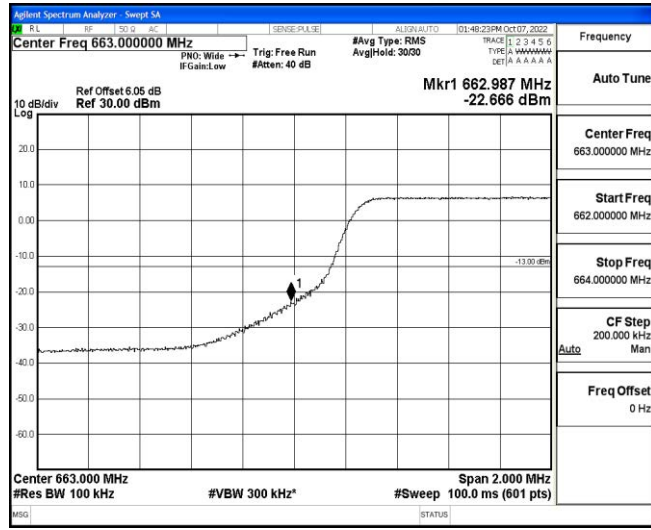

Test Graphs

Band71-5MHz-QPSK-133147-25RB#0