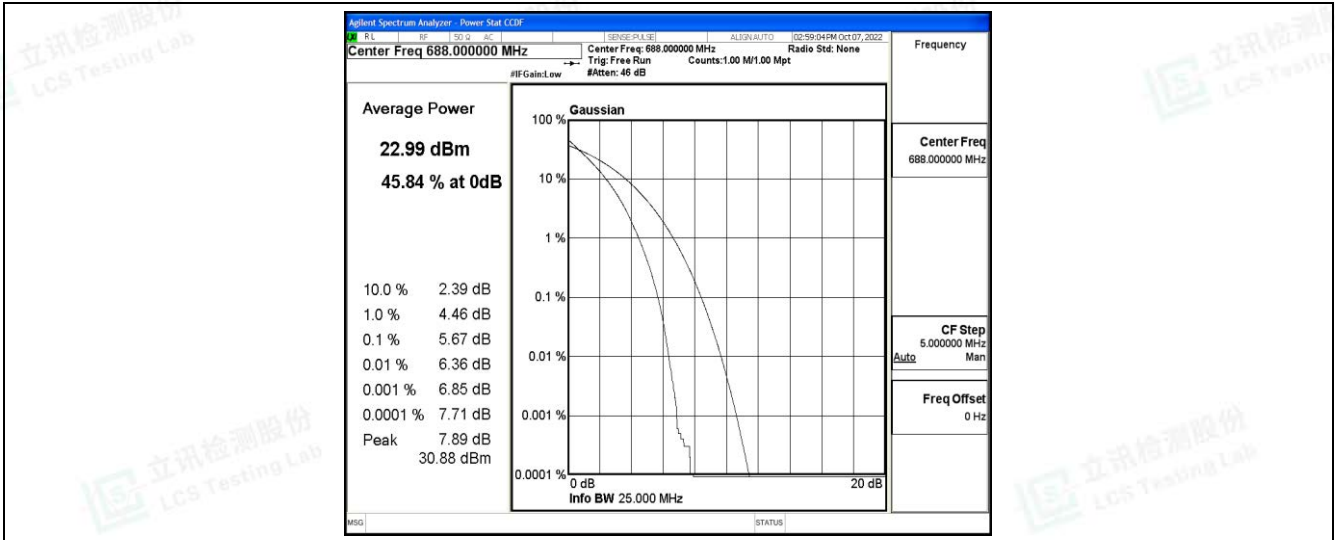

Band71-15MHz-QPSK-133397-75RB#0

Band71-15MHz-16QAM-133197-75RB#0

Band71-15MHz-16QAM-133297-75RB#0

Band71-15MHz-16QAM-133397-75RB#0

Band71-20MHz-QPSK-133222-100RB#0

Band71-20MHz-QPSK-133297-100RB#0

Band71-20MHz-QPSK-133372-100RB#0