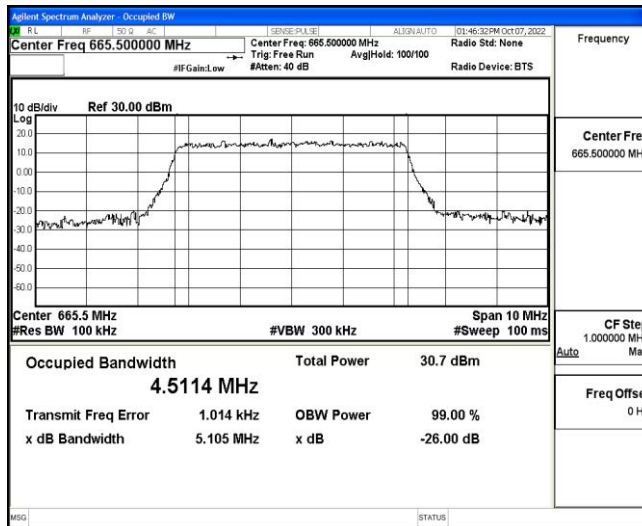

Test Graphs

Band71-5MHz-QPSK-133147-25RB#0

Band71-5MHz-QPSK-133297-25RB#0

Band71-5MHz-QPSK-133447-25RB#0

Band71-5MHz-16QAM-133147-25RB#0

Band71-5MHz-16QAM-133297-25RB#0

Band71-5MHz-16QAM-133447-25RB#0

Band71-10MHz-QPSK-133172-50RB#0