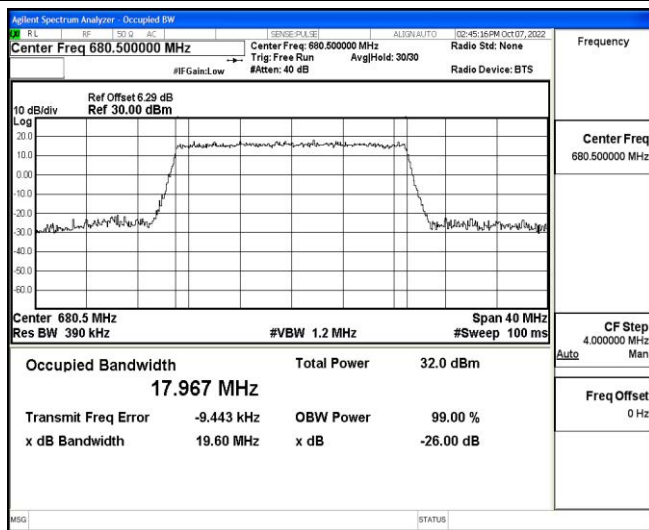

Band71-15MHz-QPSK-133397-75RB#0

Band71-15MHz-16QAM-133197-75RB#0

Band71-15MHz-16QAM-133297-75RB#0

Band71-15MHz-16QAM-133397-75RB#0

Band71-20MHz-QPSK-133222-100RB#0

Band71-20MHz-QPSK-133297-100RB#0

Band71-20MHz-QPSK-133372-100RB#0