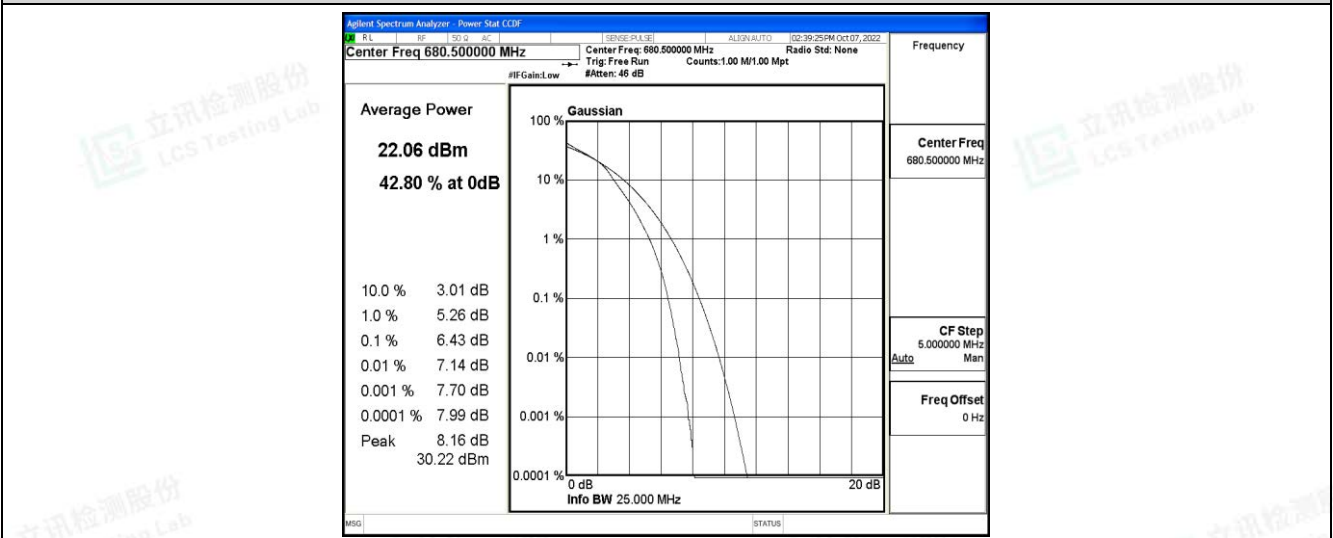

Band71-15MHz-QPSK-133397-75RB#0

Band71-15MHz-16QAM-133197-75RB#0

Band71-15MHz-16QAM-133297-75RB#0

Band71-15MHz-16QAM-133397-75RB#0

Band71-20MHz-QPSK-133222-100RB#0

Band71-20MHz-QPSK-133297-100RB#0

Band71-20MHz-QPSK-133372-100RB#0