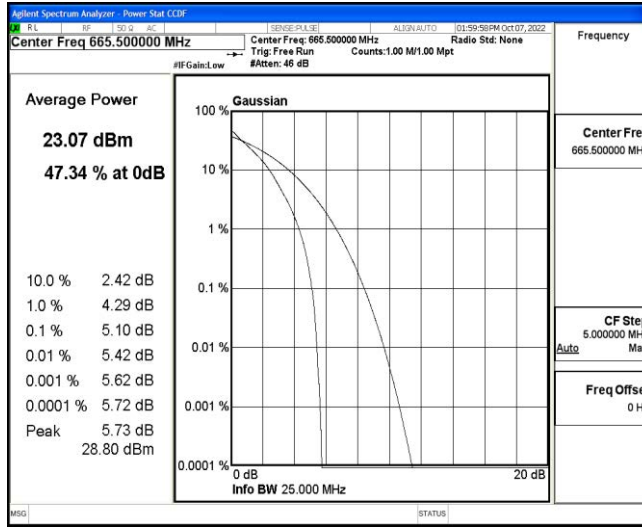

Test Graphs

Band71-5MHz-QPSK-133147-25RB#0