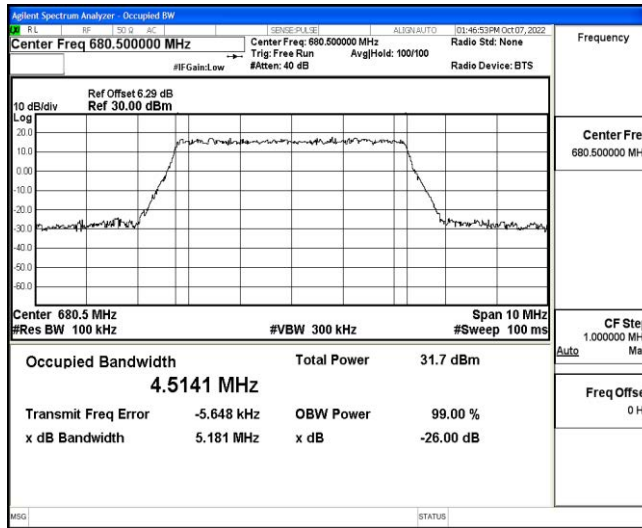

Band71-5MHz-QPSK-133297-25RB#0