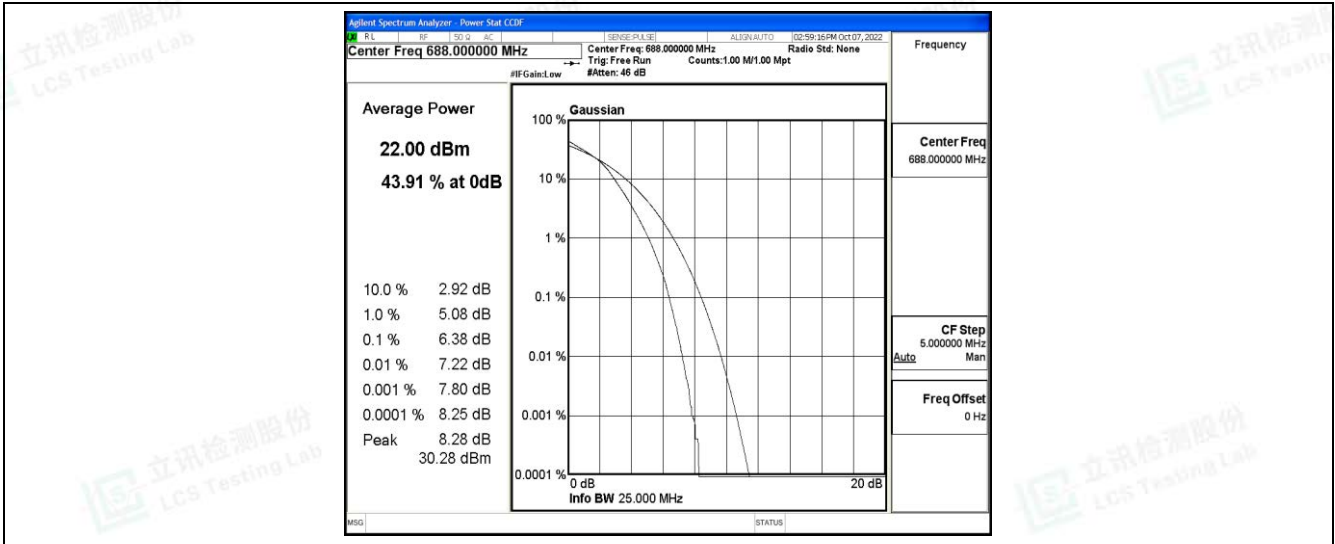

Band71-20MHz-16QAM-133222-100RB#0

Band71-20MHz-16QAM-133297-100RB#0

Band71-20MHz-16QAM-133372-100RB#0

J.3 26dB Bandwidth and Occupied Bandwidth

Test Result

Band	Bandwidth	Modulation	Channel	RB Configuration	Occupied Bandwidth (MHz)	26dB Bandwidth (MHz)	Verdict
Band71	5MHz	QPSK	133147	25RB#0	4.5112	5.161	PASS
Band71	5MHz	QPSK	133297	25RB#0	4.5141	5.181	PASS
Band71	5MHz	QPSK	133447	25RB#0	4.5158	5.148	PASS
Band71	5MHz	16QAM	133147	25RB#0	4.5114	5.105	PASS
Band71	5MHz	16QAM	133297	25RB#0	4.5161	5.090	PASS
Band71	5MHz	16QAM	133447	25RB#0	4.5166	5.200	PASS
Band71	10MHz	QPSK	133172	50RB#0	8.9920	10.03	PASS
Band71	10MHz	QPSK	133297	50RB#0	9.0108	10.11	PASS
Band71	10MHz	QPSK	133422	50RB#0	9.0156	10.10	PASS
Band71	10MHz	16QAM	133172	50RB#0	8.9708	9.987	PASS
Band71	10MHz	16QAM	133297	50RB#0	8.9878	10.37	PASS
Band71	10MHz	16QAM	133422	50RB#0	9.0134	10.12	PASS
Band71	15MHz	QPSK	133197	75RB#0	13.538	15.11	PASS
Band71	15MHz	QPSK	133297	75RB#0	13.560	17.13	PASS
Band71	15MHz	QPSK	133397	75RB#0	13.526	15.27	PASS
Band71	15MHz	16QAM	133197	75RB#0	13.510	15.05	PASS
Band71	15MHz	16QAM	133297	75RB#0	13.482	15.04	PASS
Band71	15MHz	16QAM	133397	75RB#0	13.538	15.09	PASS
Band71	20MHz	QPSK	133222	100RB#0	17.970	19.85	PASS
Band71	20MHz	QPSK	133297	100RB#0	17.967	19.60	PASS
Band71	20MHz	QPSK	133372	100RB#0	18.008	19.87	PASS
Band71	20MHz	16QAM	133222	100RB#0	18.039	19.73	PASS
Band71	20MHz	16QAM	133297	100RB#0	17.941	19.70	PASS
Band71	20MHz	16QAM	133372	100RB#0	18.009	22.72	PASS