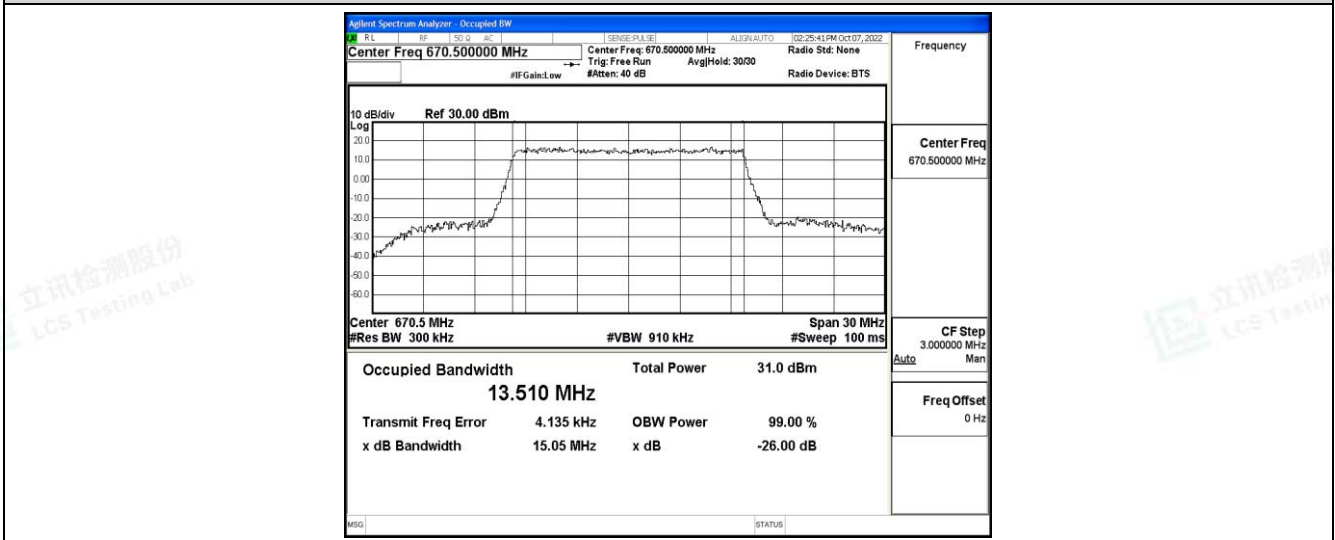

Band71-15MHz-16QAM-133197-75RB#0