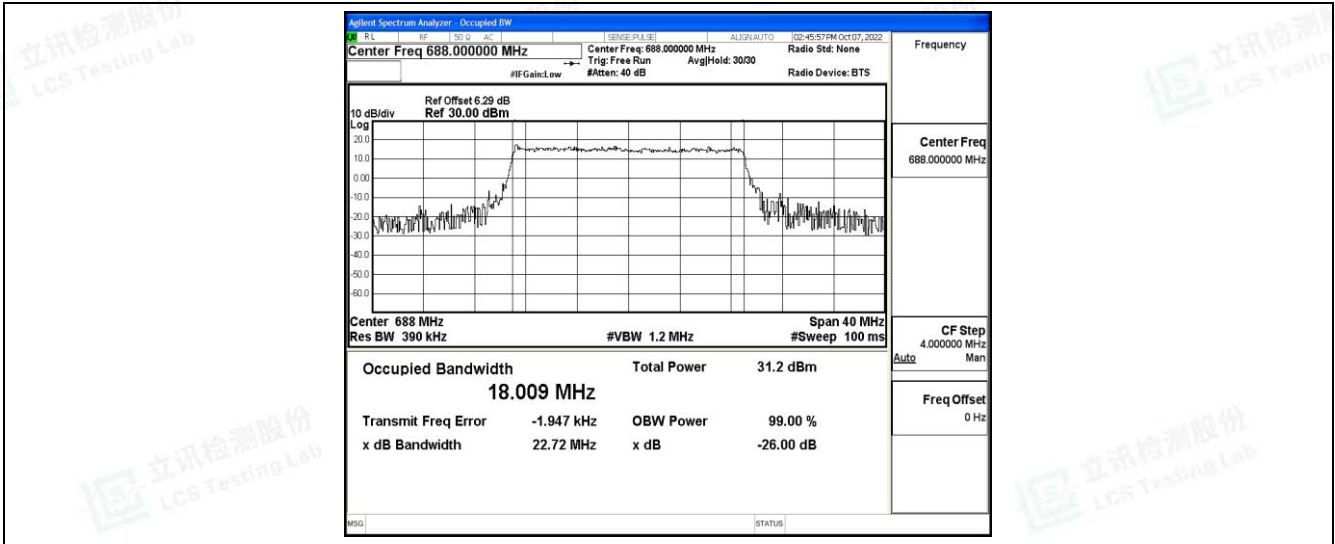

Band71-20MHz-16QAM-133222-100RB#0

Band71-20MHz-16QAM-133297-100RB#0

Band71-20MHz-16QAM-133372-100RB#0

J.4 Band Edge

Test Result

Band	Bandwidth	Modulation	Channel	RB Configuration	Result(dBm)	Verdict
Band71	5MHz	QPSK	133147	25RB#0	-22.67	PASS
Band71	5MHz	QPSK	133447	25RB#0	-22.47	PASS
Band71	5MHz	16QAM	133147	25RB#0	-23.75	PASS
Band71	5MHz	16QAM	133447	25RB#0	-23.79	PASS
Band71	10MHz	QPSK	133172	50RB#0	-26.92	PASS
Band71	10MHz	QPSK	133422	50RB#0	-27.03	PASS
Band71	10MHz	16QAM	133172	50RB#0	-28.11	PASS
Band71	10MHz	16QAM	133422	50RB#0	-27.62	PASS
Band71	15MHz	QPSK	133197	75RB#0	-28.53	PASS
Band71	15MHz	QPSK	133397	75RB#0	-28.32	PASS
Band71	15MHz	16QAM	133197	75RB#0	-29.33	PASS
Band71	15MHz	16QAM	133397	75RB#0	-29.62	PASS
Band71	20MHz	QPSK	133222	100RB#0	-30.73	PASS
Band71	20MHz	QPSK	133372	100RB#0	-31.16	PASS
Band71	20MHz	16QAM	133222	100RB#0	-30.95	PASS
Band71	20MHz	16QAM	133372	100RB#0	-31.59	PASS