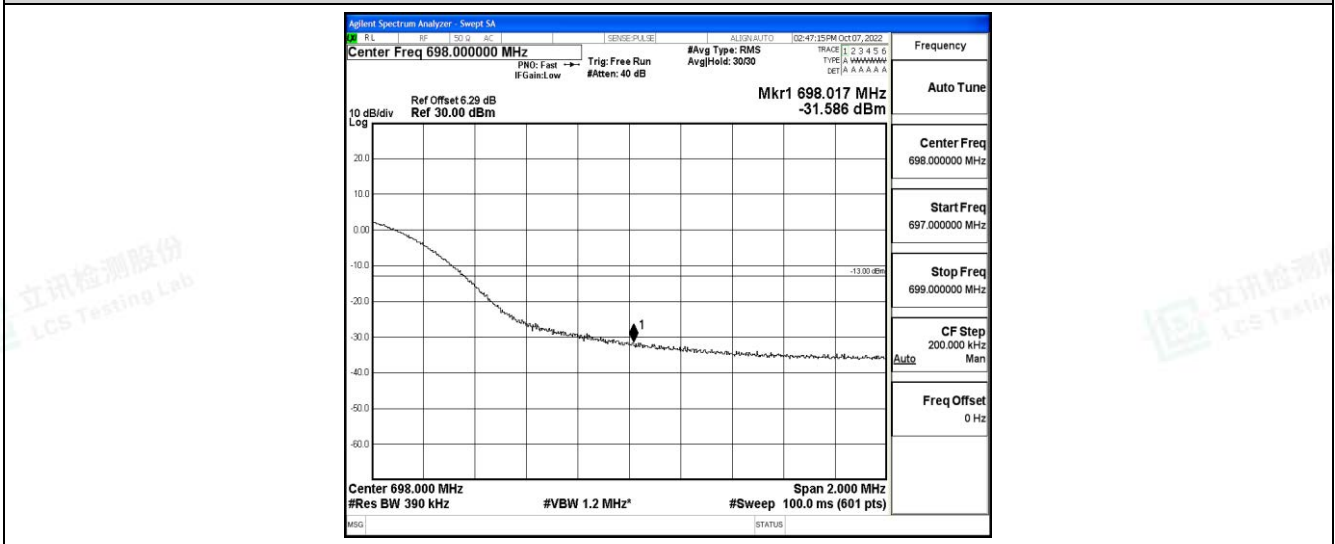

Band71-20MHz-16QAM-133372-100RB#0