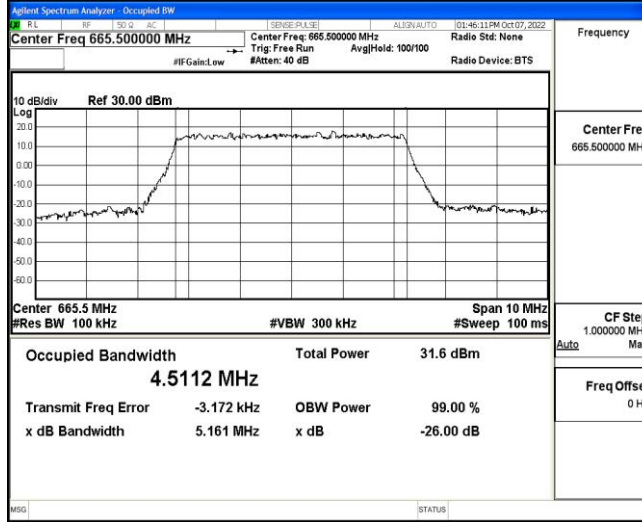

Test Graphs

Band71-5MHz-QPSK-133147-25RB#0