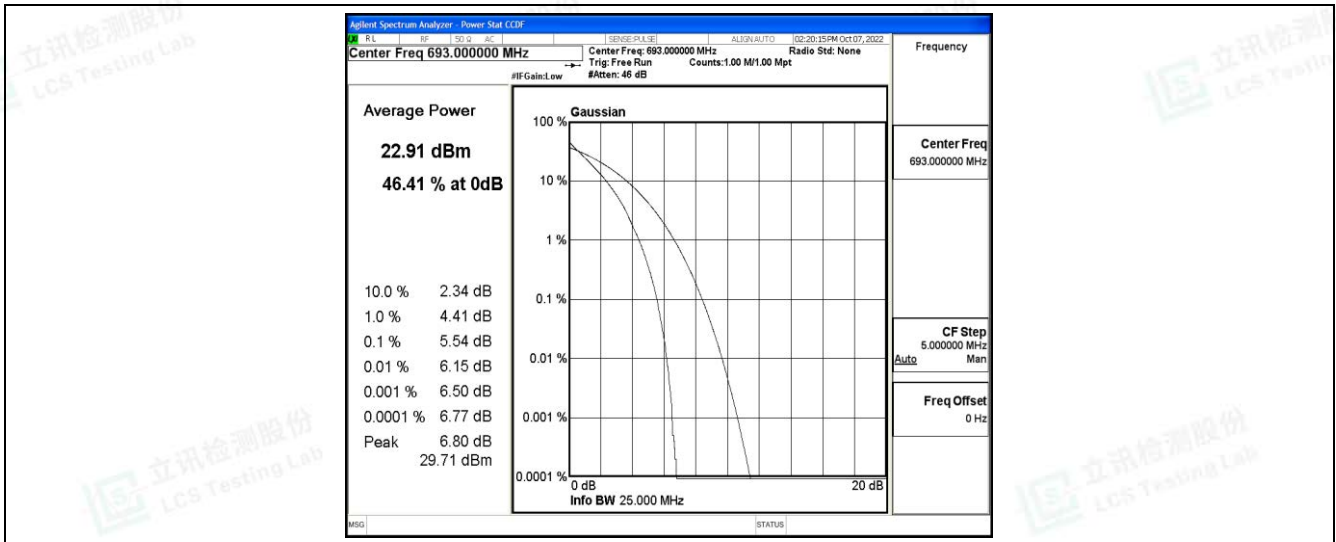

Band71-10MHz-QPSK-133422-50RB#0