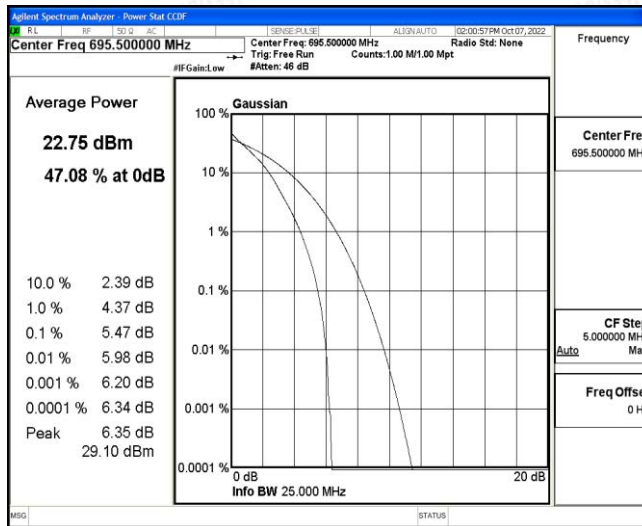

Test Graphs

Band71-5MHz-QPSK-133147-25RB#0

Band71-5MHz-QPSK-133297-25RB#0

Band71-5MHz-QPSK-133447-25RB#0

Band71-5MHz-16QAM-133147-25RB#0

Band71-5MHz-16QAM-133297-25RB#0

Band71-5MHz-16QAM-133447-25RB#0

Band71-10MHz-QPSK-133172-50RB#0