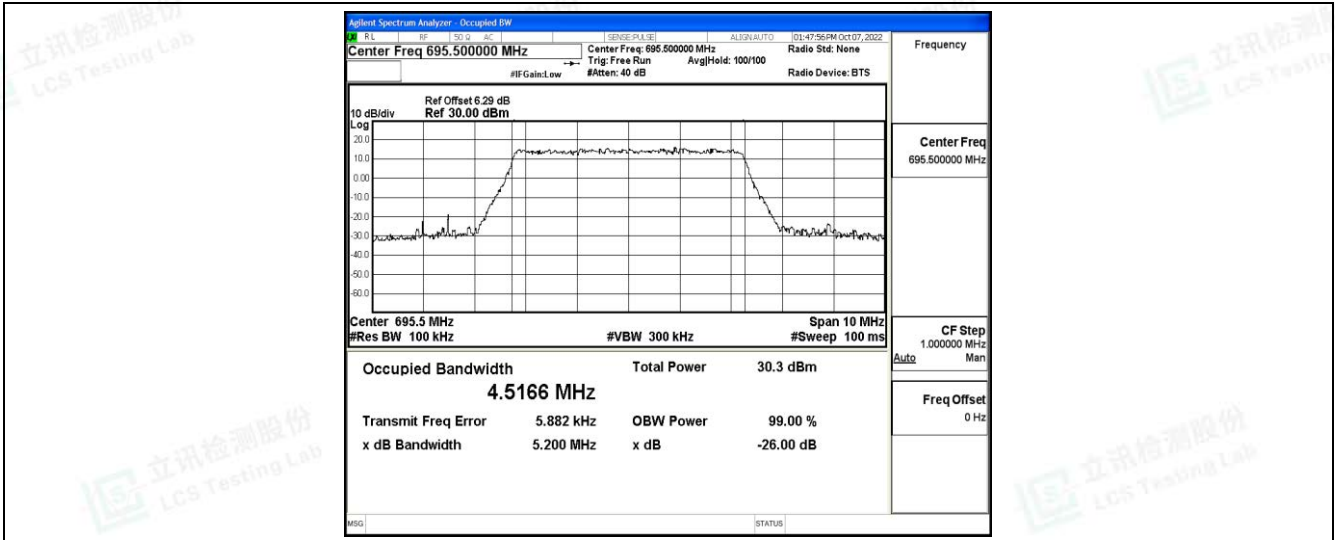

Test Graphs

Band71-5MHz-QPSK-133147-25RB#0

Band71-5MHz-QPSK-133297-25RB#0

Band71-5MHz-QPSK-133447-25RB#0

Band71-5MHz-16QAM-133147-25RB#0

Band71-5MHz-16QAM-133297-25RB#0

Band71-5MHz-16QAM-133447-25RB#0

Band71-10MHz-QPSK-133172-50RB#0