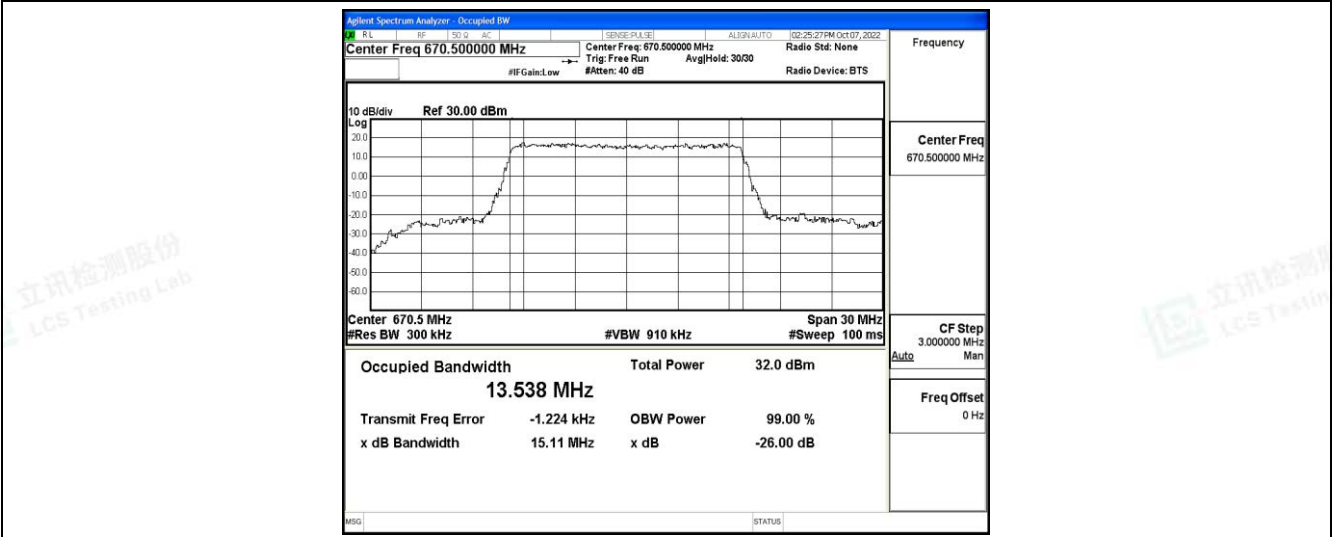

Band71-10MHz-QPSK-133297-50RB#0

Band71-10MHz-QPSK-133422-50RB#0

Band71-10MHz-16QAM-133172-50RB#0

Band71-10MHz-16QAM-133297-50RB#0

Band71-10MHz-16QAM-133422-50RB#0

Band71-15MHz-QPSK-133197-75RB#0

Band71-15MHz-QPSK-133297-75RB#0