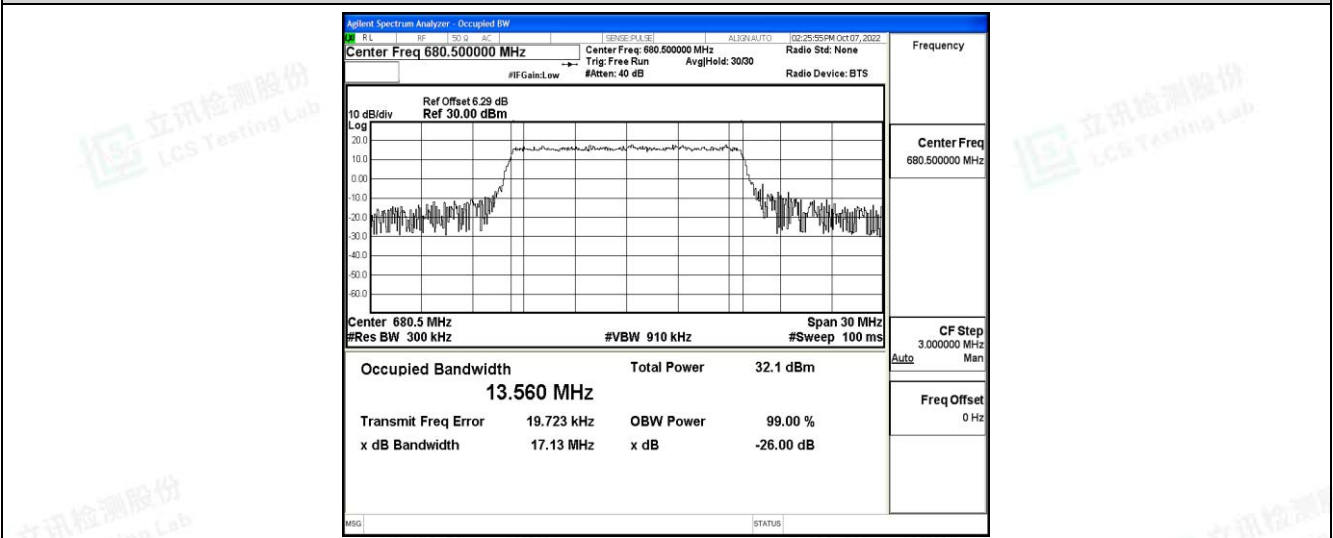

Band71-10MHz-QPSK-133297-50RB#0

Band71-10MHz-QPSK-133422-50RB#0

Band71-10MHz-16QAM-133172-50RB#0

Band71-10MHz-16QAM-133297-50RB#0

Band71-10MHz-16QAM-133422-50RB#0

Band71-15MHz-QPSK-133197-75RB#0

Band71-15MHz-QPSK-133297-75RB#0