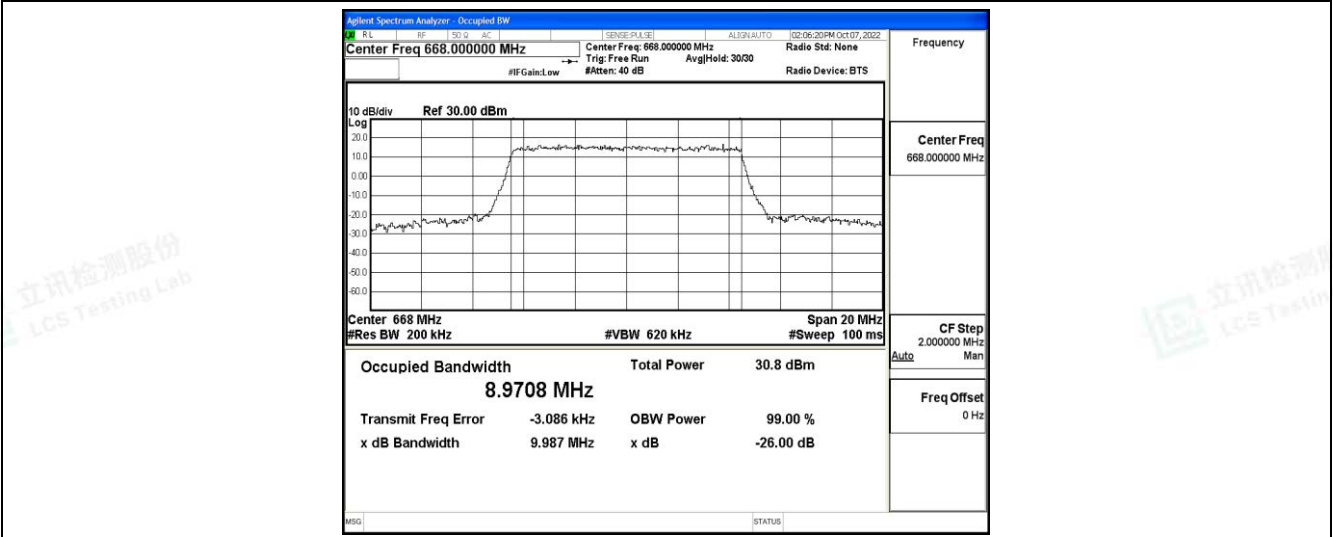

Band71-10MHz-QPSK-133297-50RB#0

Band71-10MHz-QPSK-133422-50RB#0

Band71-10MHz-16QAM-133172-50RB#0

Band71-10MHz-16QAM-133297-50RB#0

Band71-10MHz-16QAM-133422-50RB#0

Band71-15MHz-QPSK-133197-75RB#0

Band71-15MHz-QPSK-133297-75RB#0