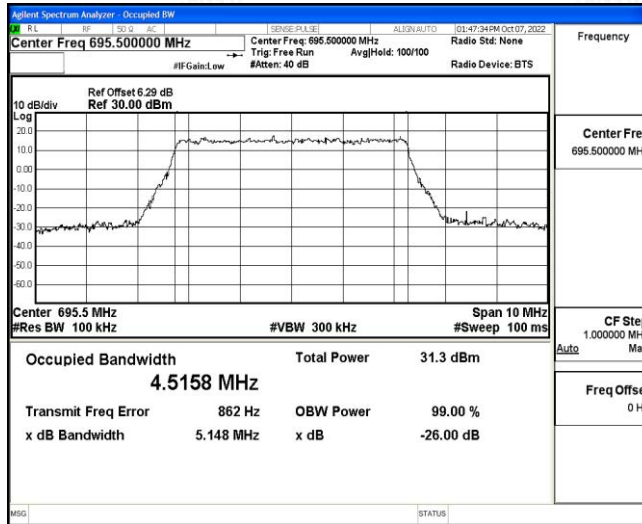

Test Graphs

Band71-5MHz-QPSK-133147-25RB#0

Band71-5MHz-QPSK-133297-25RB#0

Band71-5MHz-QPSK-133447-25RB#0

Band71-5MHz-16QAM-133147-25RB#0

Band71-5MHz-16QAM-133297-25RB#0

Band71-5MHz-16QAM-133447-25RB#0

Band71-10MHz-QPSK-133172-50RB#0