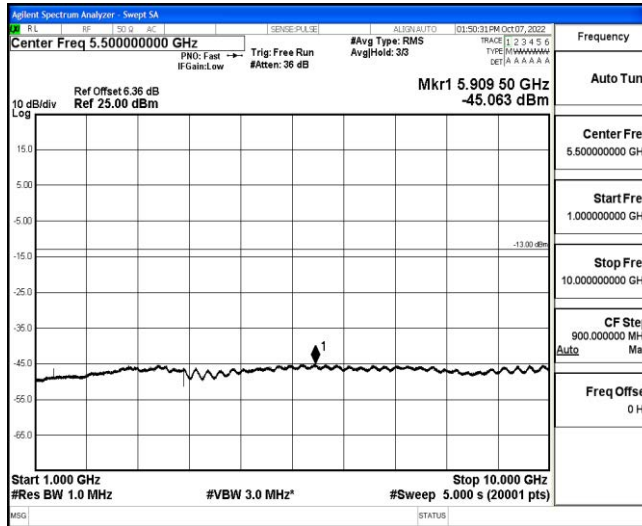

Test Graphs

Band71-5MHz-QPSK-133147-1RB#0-Range1:0.009~0.15MHz

Band71-5MHz-QPSK-133147-1RB#0-Range2:0.15~30MHz

Band71-5MHz-QPSK-133147-1RB#0-Range3:30~1000MHz

Band71-5MHz-QPSK-133147-1RB#0-Range4:1000~10000MHz