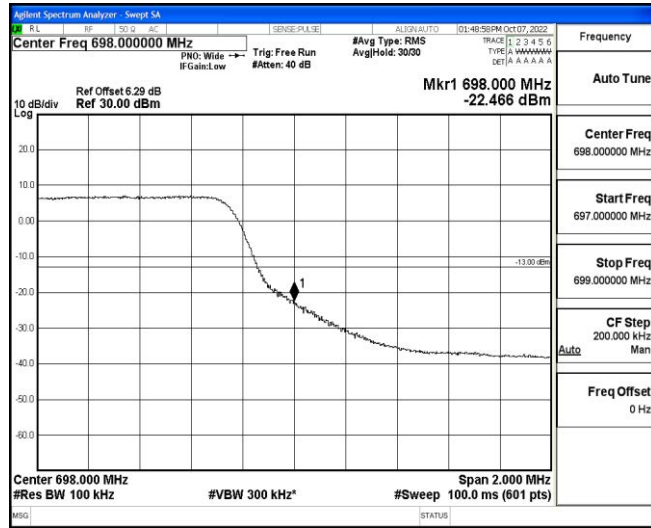

Band71-5MHz-QPSK-133447-25RB#0