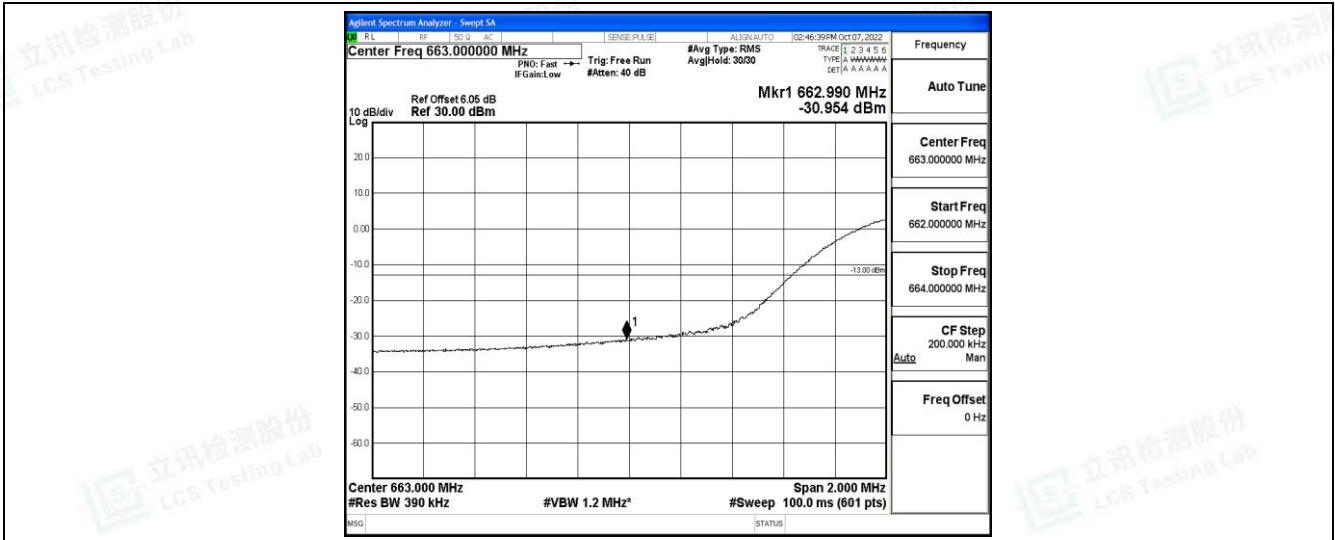

Band71-20MHz-16QAM-133222-100RB#0