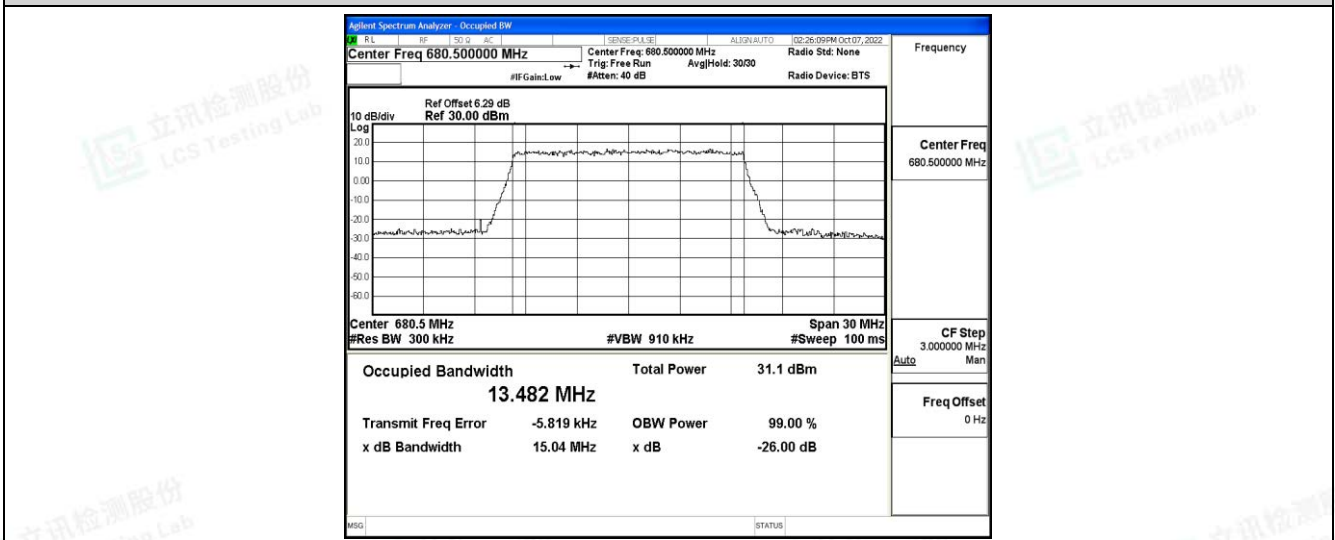

Band71-15MHz-QPSK-133397-75RB#0

Band71-15MHz-16QAM-133197-75RB#0

Band71-15MHz-16QAM-133297-75RB#0

Band71-15MHz-16QAM-133397-75RB#0

Band71-20MHz-QPSK-133222-100RB#0

Band71-20MHz-QPSK-133297-100RB#0

Band71-20MHz-QPSK-133372-100RB#0