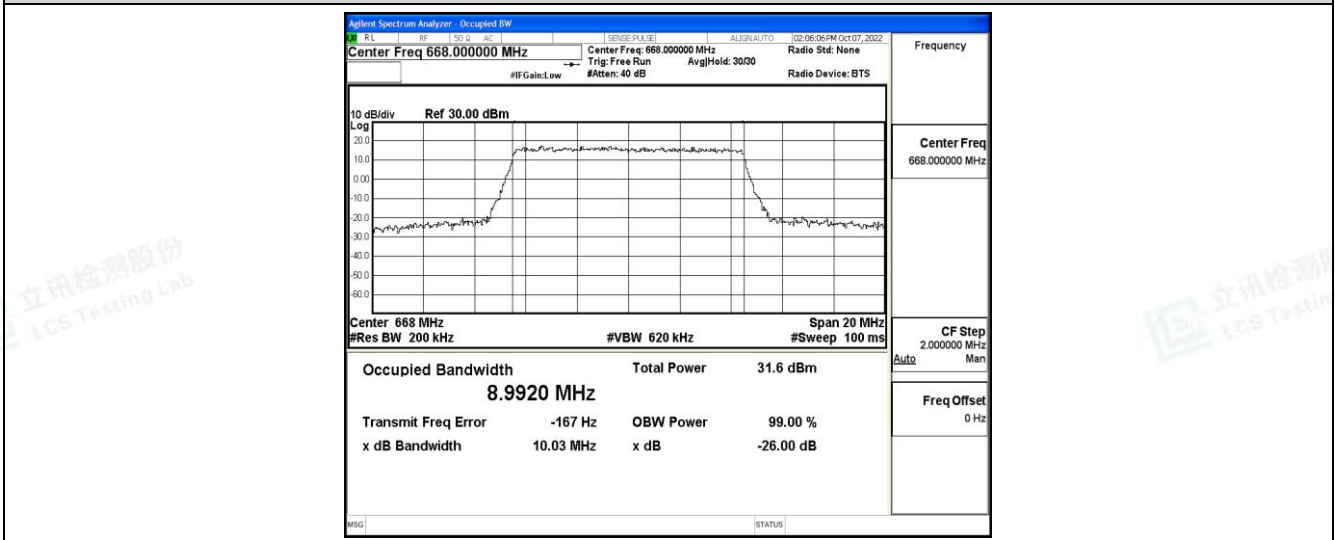

Test Graphs

Band71-5MHz-QPSK-133147-25RB#0

Band71-5MHz-QPSK-133297-25RB#0

Band71-5MHz-QPSK-133447-25RB#0

Band71-5MHz-16QAM-133147-25RB#0

Band71-5MHz-16QAM-133297-25RB#0

Band71-5MHz-16QAM-133447-25RB#0

Band71-10MHz-QPSK-133172-50RB#0