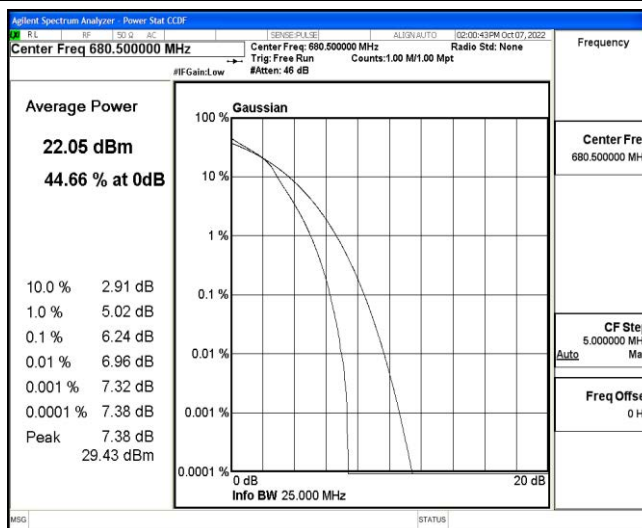

Test Graphs

Band71-5MHz-QPSK-133147-25RB#0

Band71-5MHz-QPSK-133297-25RB#0

Band71-5MHz-QPSK-133447-25RB#0

Band71-5MHz-16QAM-133147-25RB#0

Band71-5MHz-16QAM-133297-25RB#0

Band71-5MHz-16QAM-133447-25RB#0

Band71-10MHz-QPSK-133172-50RB#0