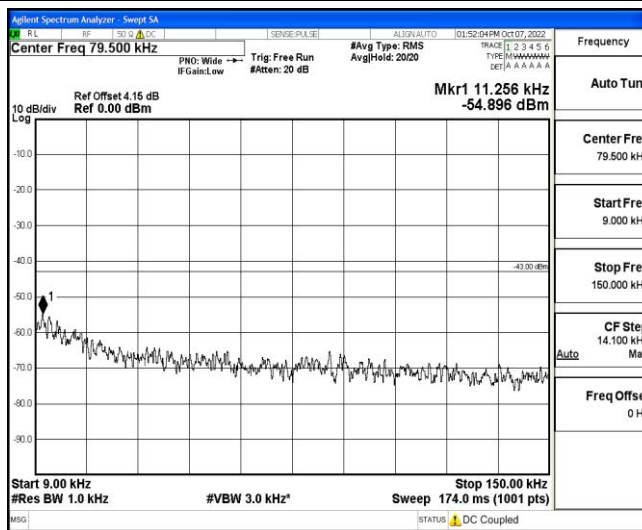

Band71-5MHz-QPSK-133297-1RB#0-Range1:0.009~0.15MHz