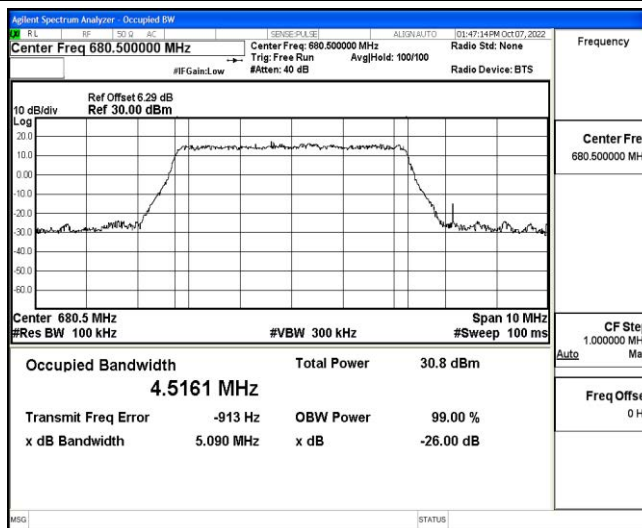

Test Graphs

Band71-5MHz-QPSK-133147-25RB#0

Band71-5MHz-QPSK-133297-25RB#0

Band71-5MHz-QPSK-133447-25RB#0

Band71-5MHz-16QAM-133147-25RB#0

Band71-5MHz-16QAM-133297-25RB#0

Band71-5MHz-16QAM-133447-25RB#0

Band71-10MHz-QPSK-133172-50RB#0