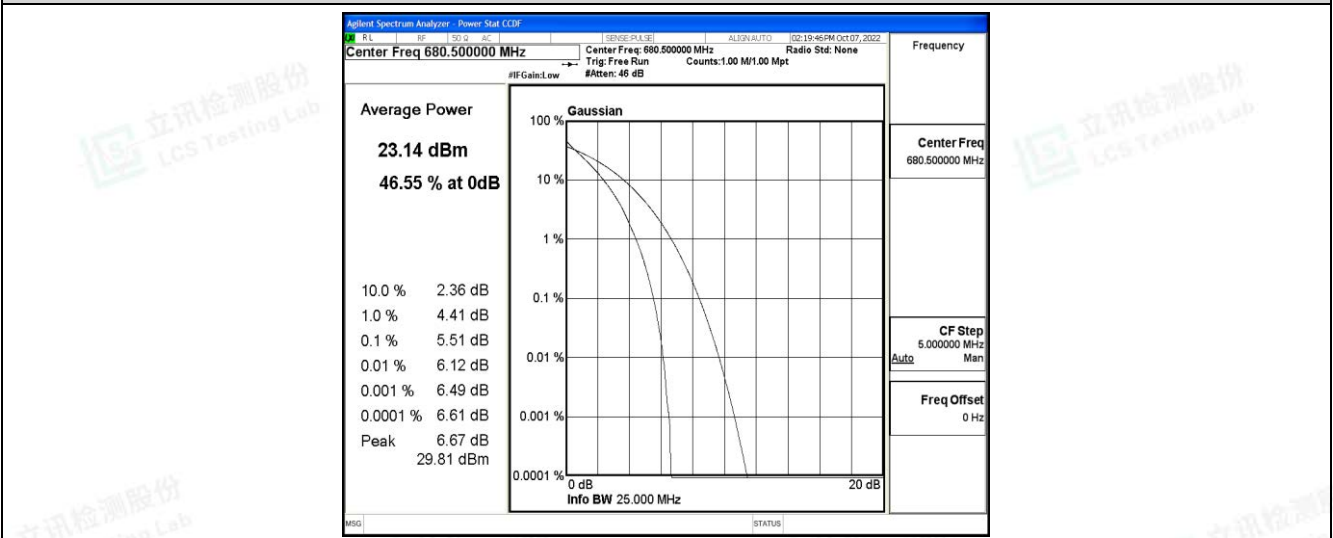

Band71-10MHz-QPSK-133297-50RB#0