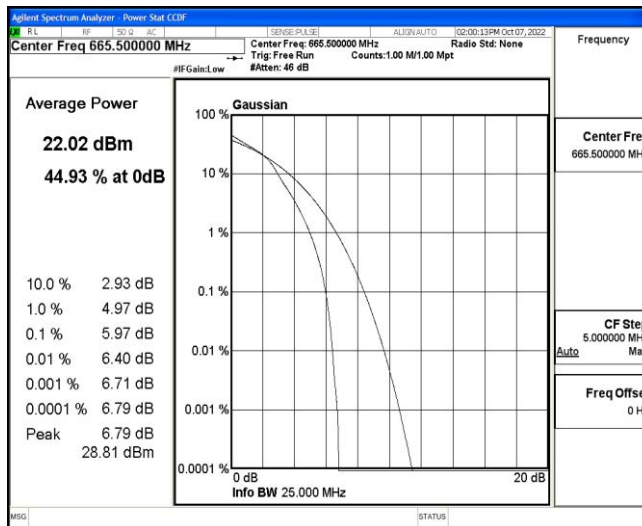

Test Graphs

Band71-5MHz-QPSK-133147-25RB#0

Band71-5MHz-QPSK-133297-25RB#0

Band71-5MHz-QPSK-133447-25RB#0

Band71-5MHz-16QAM-133147-25RB#0

Band71-5MHz-16QAM-133297-25RB#0

Band71-5MHz-16QAM-133447-25RB#0

Band71-10MHz-QPSK-133172-50RB#0