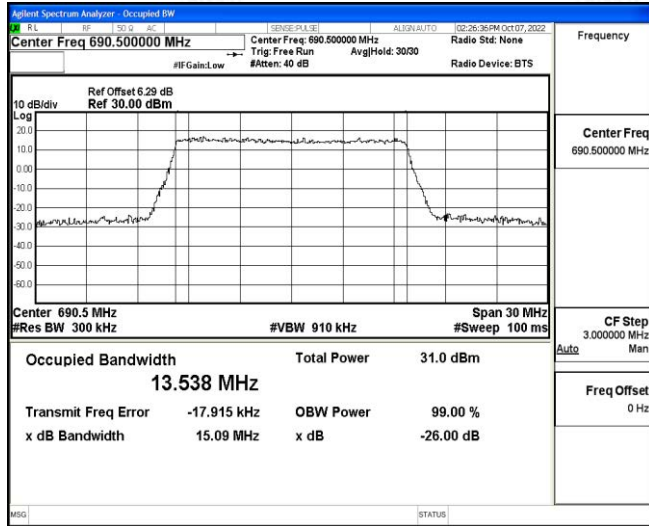

Band71-15MHz-QPSK-133397-75RB#0

Band71-15MHz-16QAM-133197-75RB#0

Band71-15MHz-16QAM-133297-75RB#0

Band71-15MHz-16QAM-133397-75RB#0

Band71-20MHz-QPSK-133222-100RB#0

Band71-20MHz-QPSK-133297-100RB#0

Band71-20MHz-QPSK-133372-100RB#0