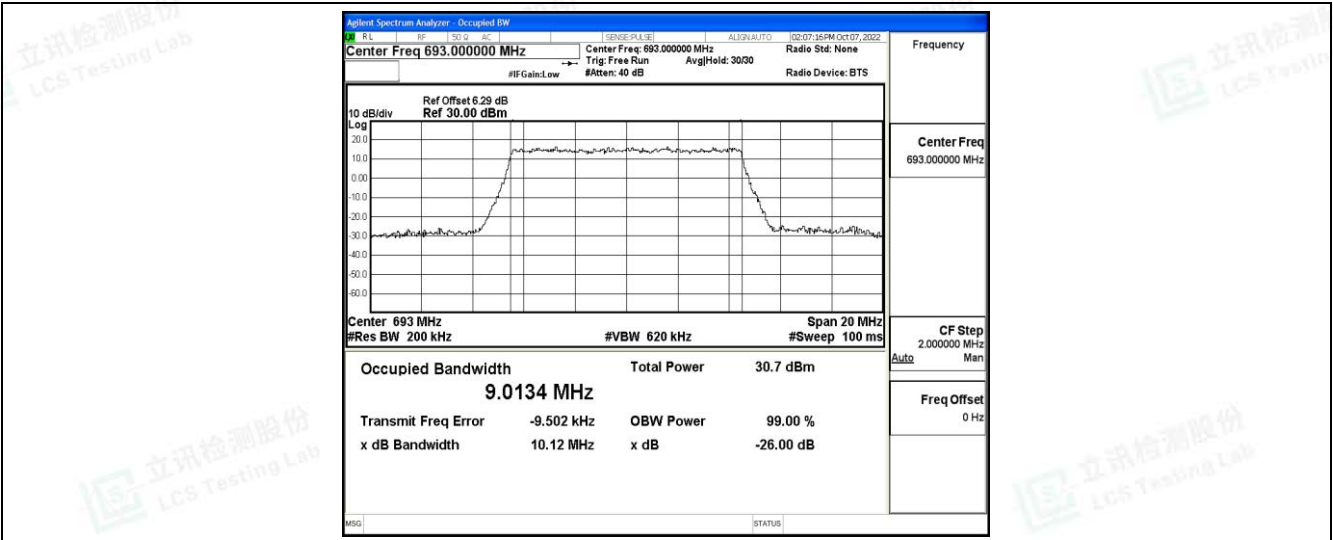

Band71-10MHz-QPSK-133297-50RB#0

Band71-10MHz-QPSK-133422-50RB#0

Band71-10MHz-16QAM-133172-50RB#0

Band71-10MHz-16QAM-133297-50RB#0

Band71-10MHz-16QAM-133422-50RB#0

Band71-15MHz-QPSK-133197-75RB#0

Band71-15MHz-QPSK-133297-75RB#0