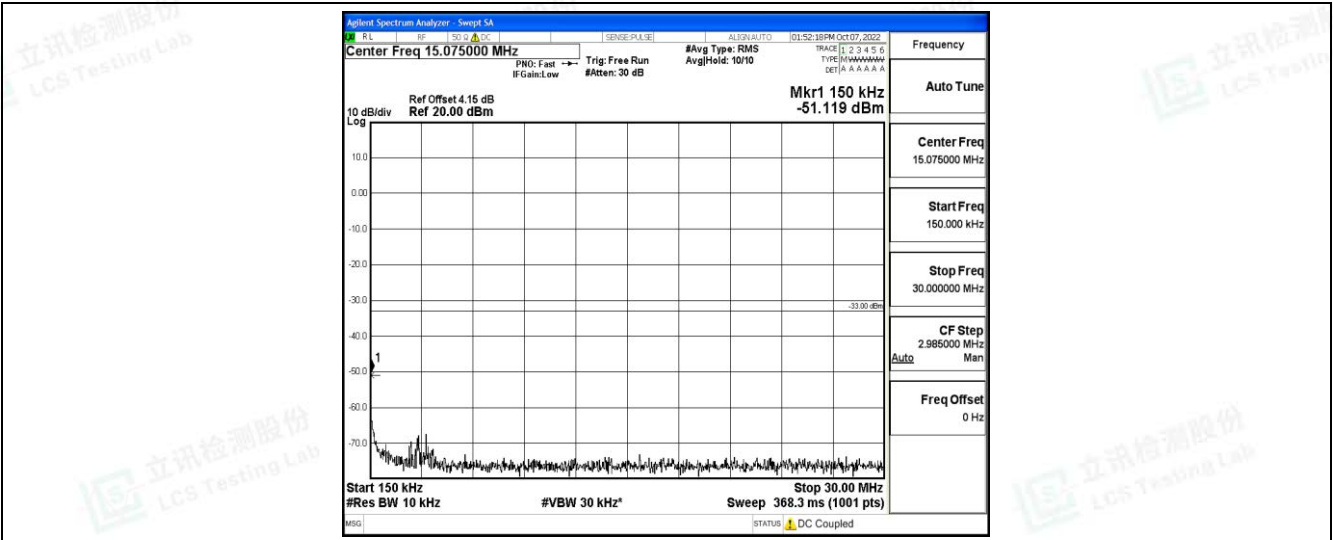

Band71-5MHz-QPSK-133297-1RB#0-Range2:0.15~30MHz