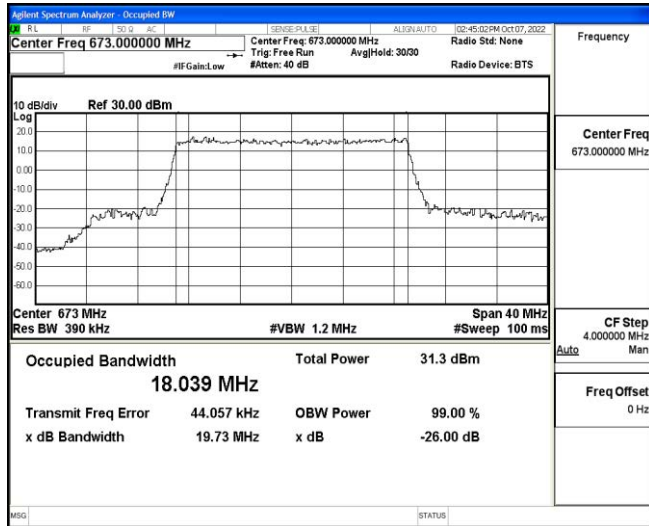

Band71-20MHz-16QAM-133222-100RB#0