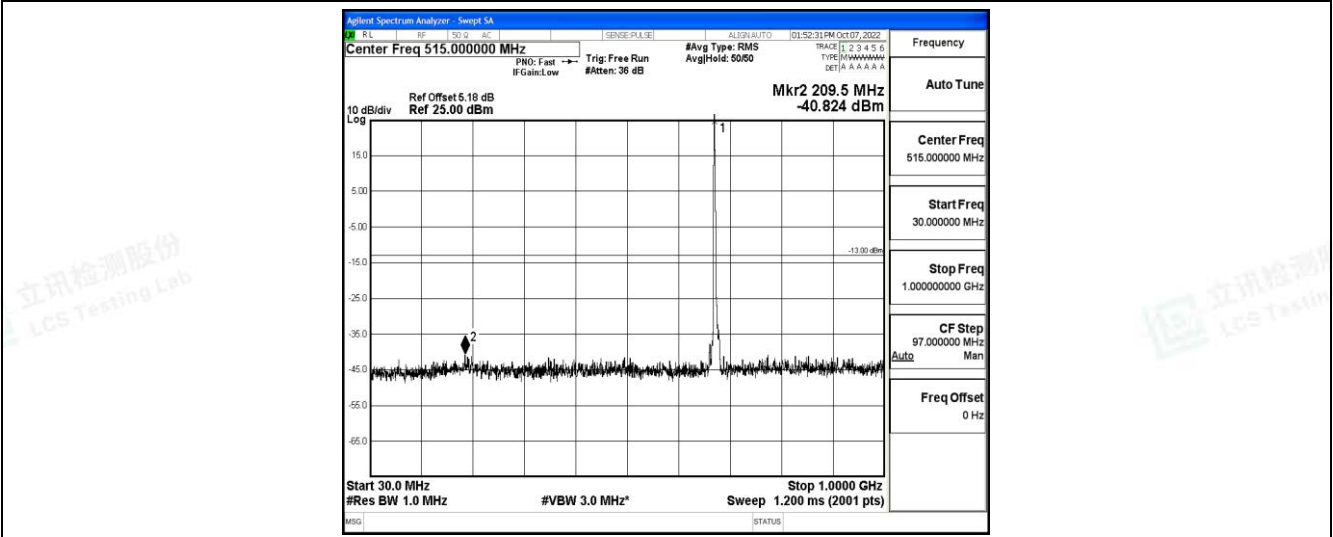

Band71-5MHz-QPSK-133297-1RB#0-Range1:0.009~0.15MHz

Band71-5MHz-QPSK-133297-1RB#0-Range2:0.15~30MHz

Band71-5MHz-QPSK-133297-1RB#0-Range3:30~1000MHz

Band71-5MHz-QPSK-133297-1RB#0-Range4:1000~10000MHz

Band71-5MHz-QPSK-133447-1RB#0-Range1:0.009~0.15MHz