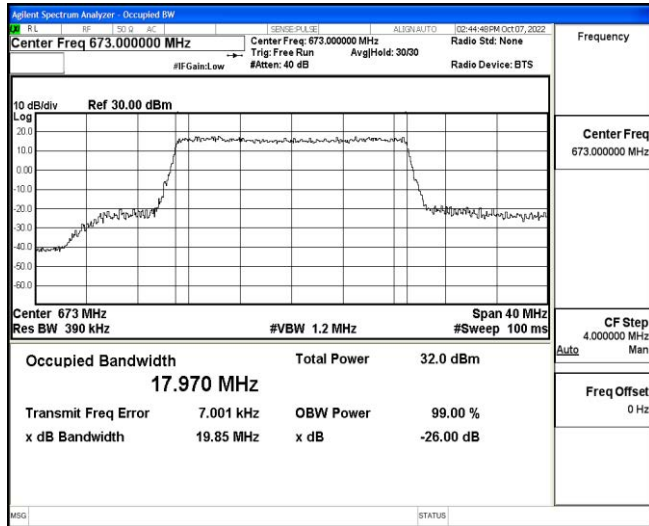

Band71-15MHz-QPSK-133397-75RB#0

Band71-15MHz-16QAM-133197-75RB#0

Band71-15MHz-16QAM-133297-75RB#0

Band71-15MHz-16QAM-133397-75RB#0

Band71-20MHz-QPSK-133222-100RB#0

Band71-20MHz-QPSK-133297-100RB#0

Band71-20MHz-QPSK-133372-100RB#0