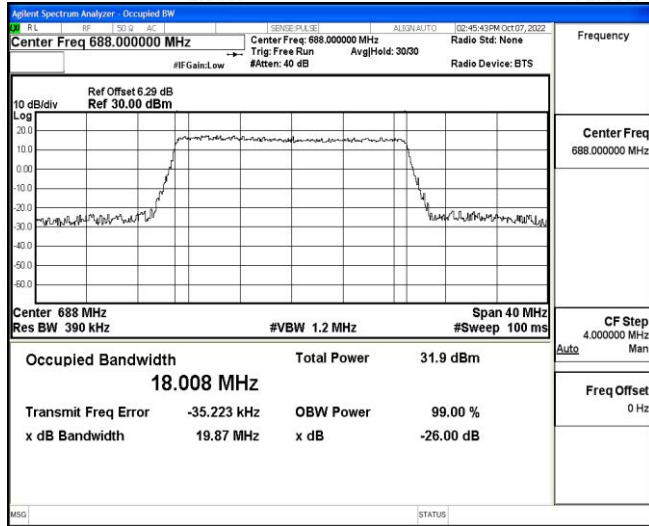

Band71-15MHz-QPSK-133397-75RB#0

Band71-15MHz-16QAM-133197-75RB#0

Band71-15MHz-16QAM-133297-75RB#0

Band71-15MHz-16QAM-133397-75RB#0

Band71-20MHz-QPSK-133222-100RB#0

Band71-20MHz-QPSK-133297-100RB#0

Band71-20MHz-QPSK-133372-100RB#0