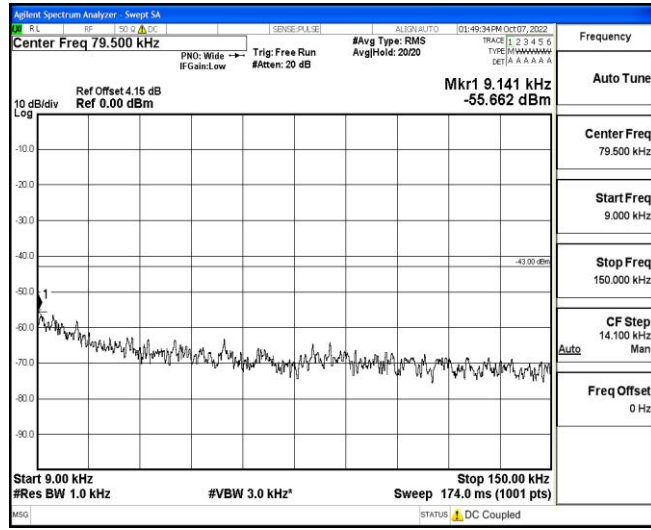

Test Graphs

Band71-5MHz-QPSK-133147-1RB#0-Range1:0.009~0.15MHz