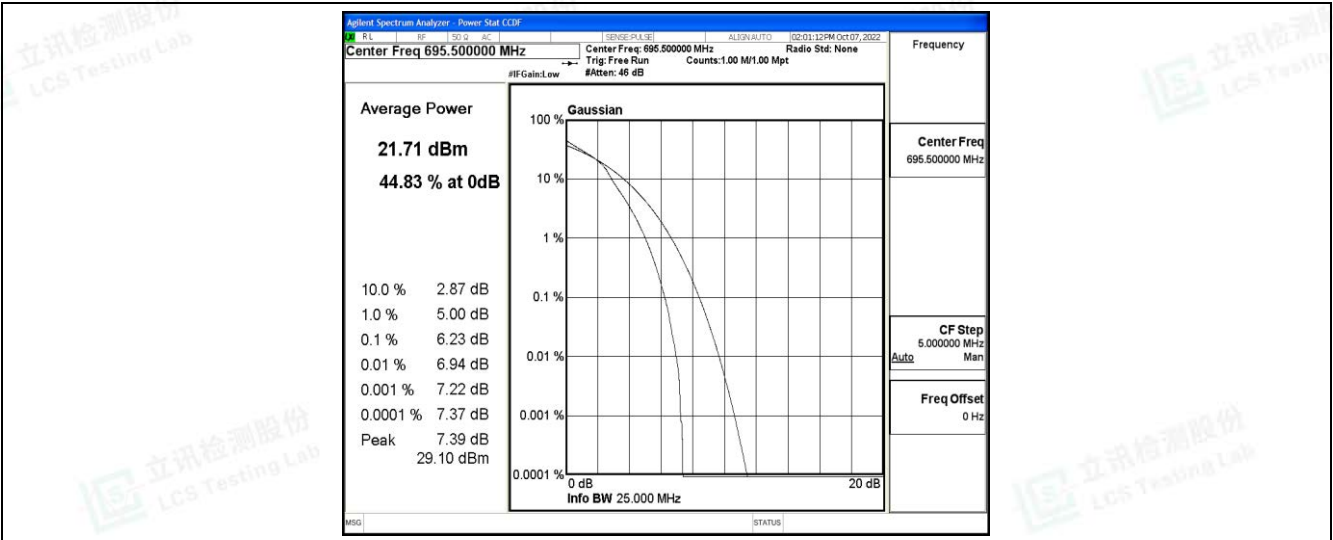

Test Graphs

Band71-5MHz-QPSK-133147-25RB#0

Band71-5MHz-QPSK-133297-25RB#0

Band71-5MHz-QPSK-133447-25RB#0

Band71-5MHz-16QAM-133147-25RB#0

Band71-5MHz-16QAM-133297-25RB#0

Band71-5MHz-16QAM-133447-25RB#0

Band71-10MHz-QPSK-133172-50RB#0