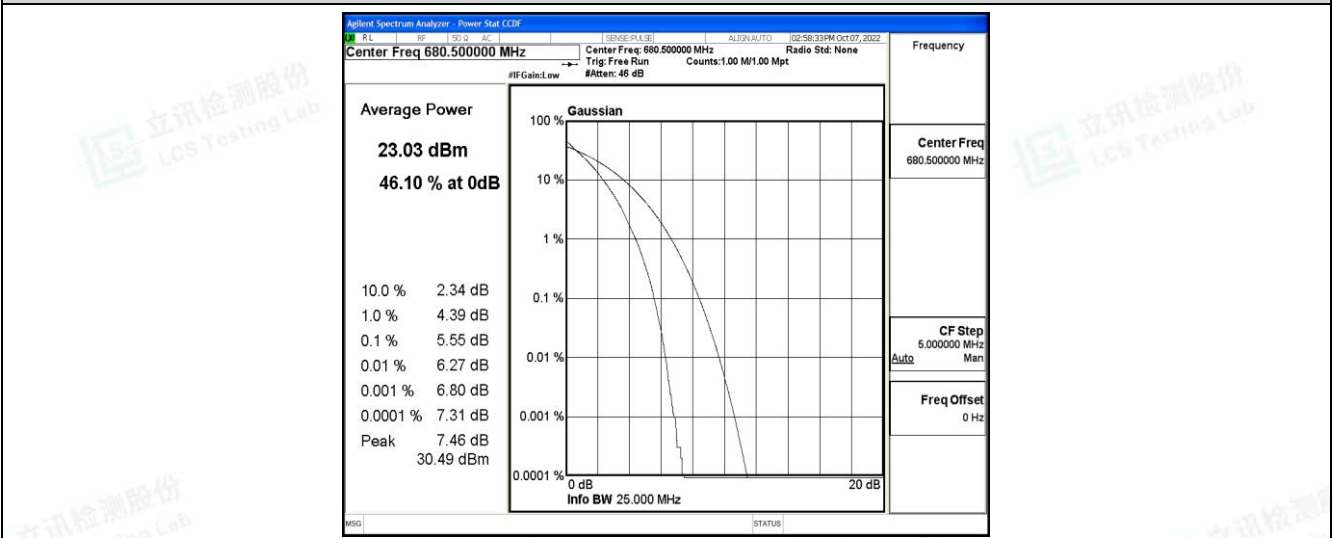

Band71-15MHz-QPSK-133397-75RB#0

Band71-15MHz-16QAM-133197-75RB#0

Band71-15MHz-16QAM-133297-75RB#0

Band71-15MHz-16QAM-133397-75RB#0

Band71-20MHz-QPSK-133222-100RB#0

Band71-20MHz-QPSK-133297-100RB#0

Band71-20MHz-QPSK-133372-100RB#0