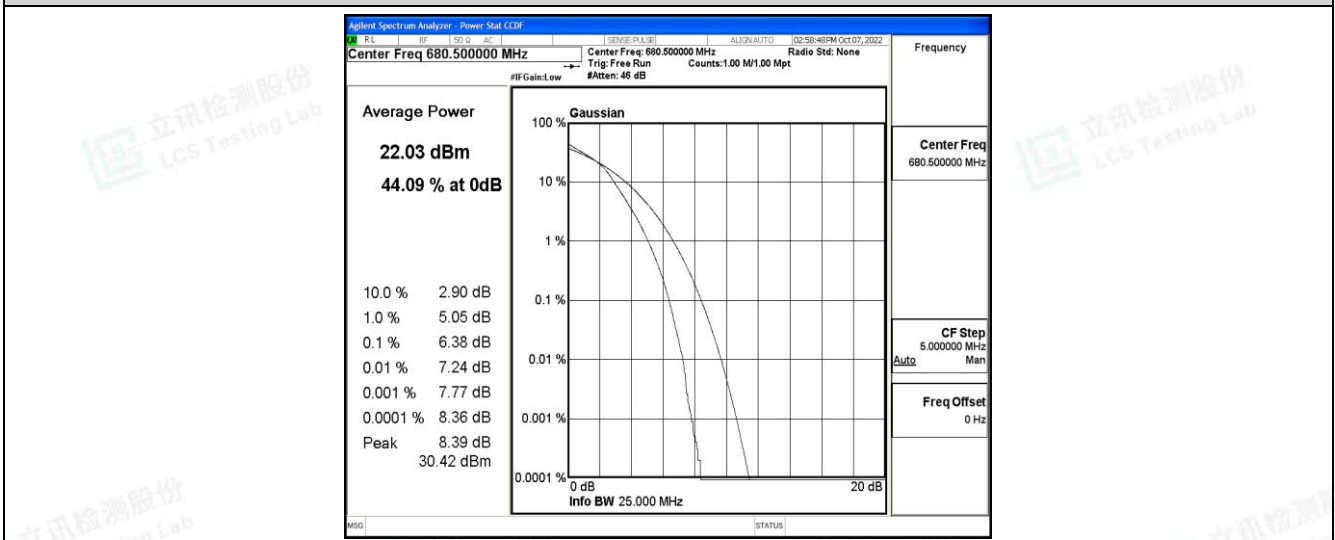

Band71-20MHz-16QAM-133297-100RB#0