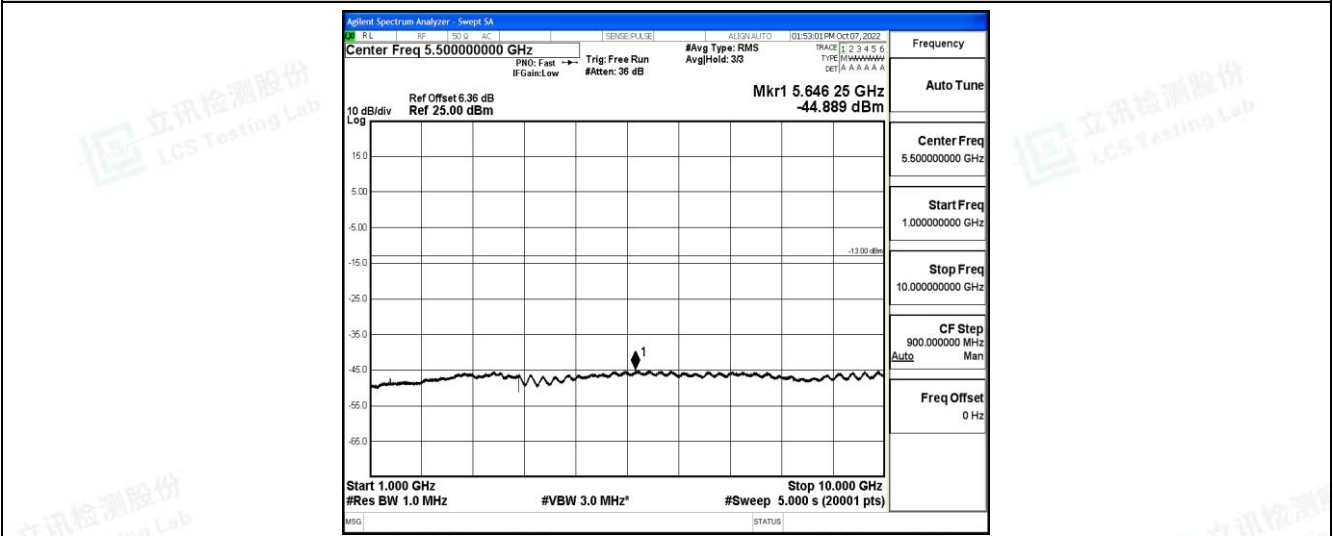

Band71-5MHz-QPSK-133297-1RB#0-Range1:0.009~0.15MHz

Band71-5MHz-QPSK-133297-1RB#0-Range2:0.15~30MHz

Band71-5MHz-QPSK-133297-1RB#0-Range3:30~1000MHz

Band71-5MHz-QPSK-133297-1RB#0-Range4:1000~10000MHz

Band71-5MHz-QPSK-133447-1RB#0-Range1:0.009~0.15MHz