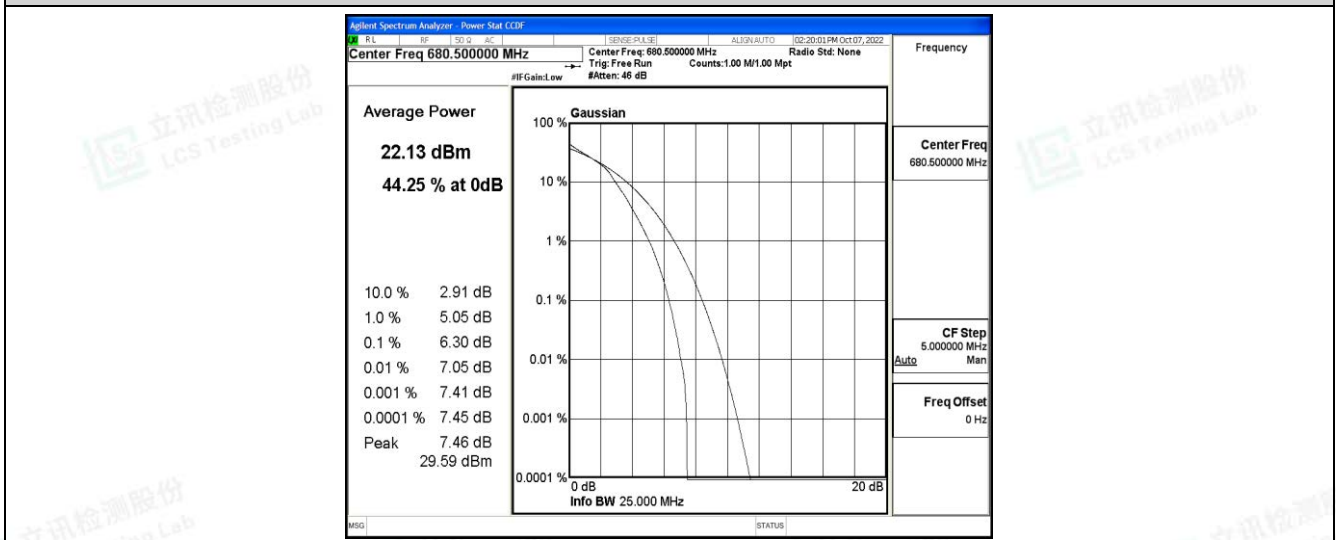

Band71-10MHz-QPSK-133297-50RB#0

Band71-10MHz-QPSK-133422-50RB#0

Band71-10MHz-16QAM-133172-50RB#0

Band71-10MHz-16QAM-133297-50RB#0

Band71-10MHz-16QAM-133422-50RB#0

Band71-15MHz-QPSK-133197-75RB#0

Band71-15MHz-QPSK-133297-75RB#0