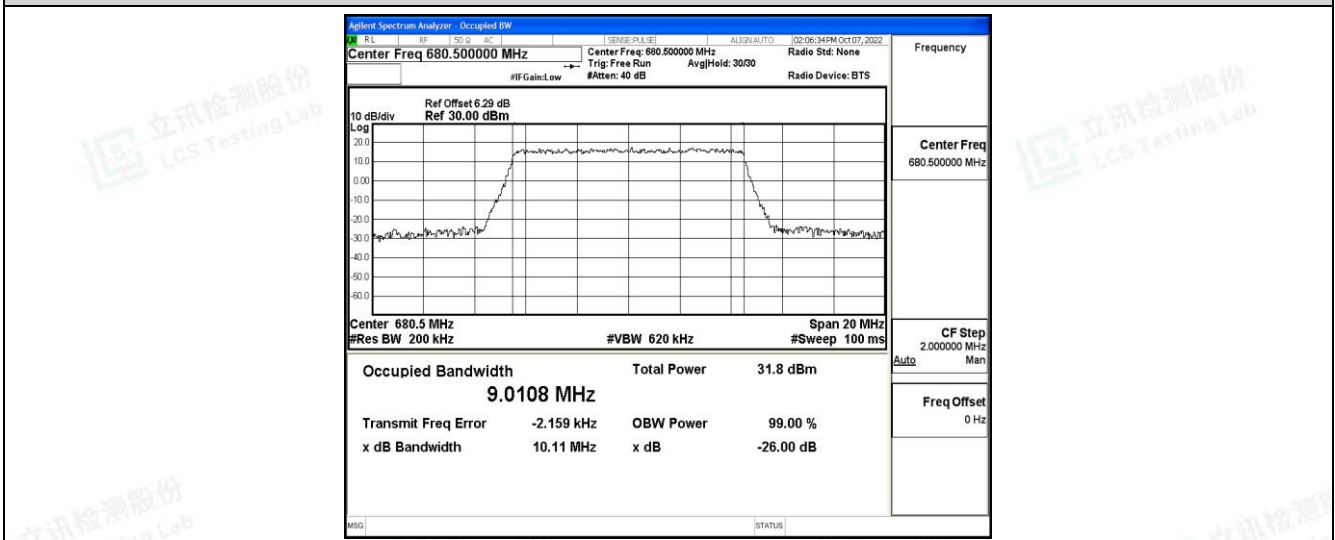

Band71-10MHz-QPSK-133297-50RB#0