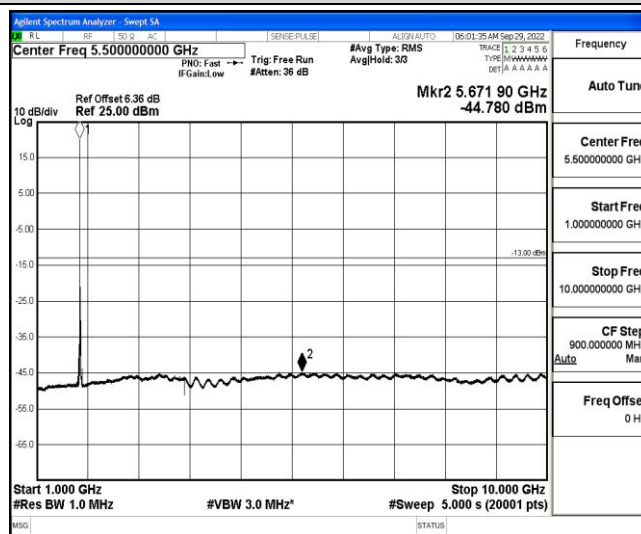

Band66-20MHz-16QAM-132572-1RB#0-Range2:0.15~30MHz

Band66-20MHz-16QAM-132572-1RB#0-Range3:30~1000MHz

Band66-20MHz-16QAM-132572-1RB#0-Range4:1000~10000MHz

Band66-20MHz-16QAM-132572-1RB#0-Range5:10000~20000MHz