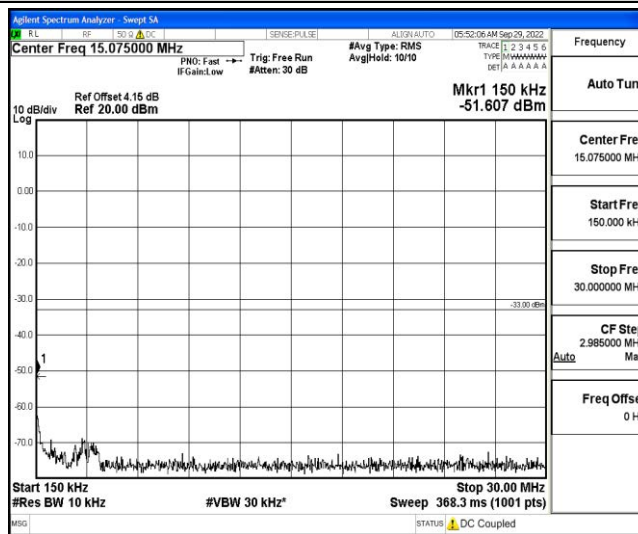

Band66-20MHz-QPSK-132072-1RB#0-Range1:0.009~0.15MHz

Band66-20MHz-QPSK-132072-1RB#0-Range2:0.15~30MHz

Band66-20MHz-QPSK-132072-1RB#0-Range3:30~1000MHz

Band66-20MHz-QPSK-132072-1RB#0-Range4: 1000~10000MHz

Band66-20MHz-QPSK-132072-1RB#0-Range5: 10000~20000MHz