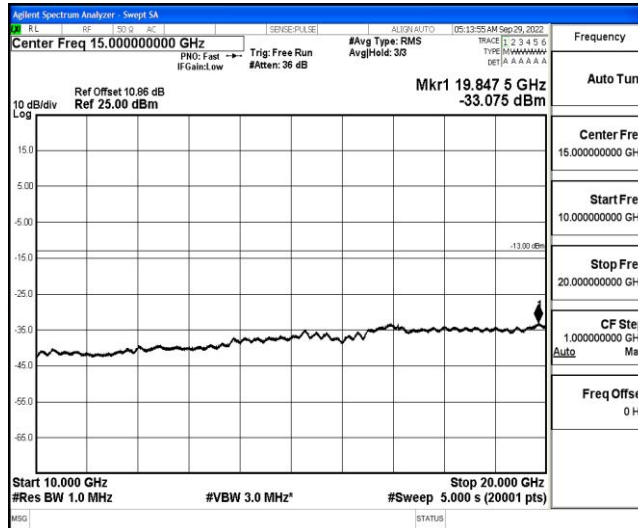

Band66-10MHz-16QAM-132322-1RB#0-Range2:0.15~30MHz

Band66-10MHz-16QAM-132322-1RB#0-Range3:30~1000MHz

Band66-10MHz-16QAM-132322-1RB#0-Range4:1000~10000MHz

Band66-10MHz-16QAM-132322-1RB#0-Range5:10000~20000MHz