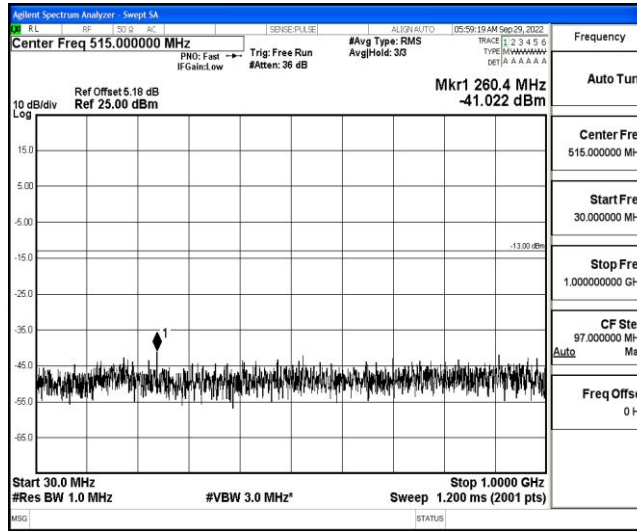

Band66-20MHz-QPSK-132572-1RB#0-Range1:0.009~0.15MHz

Band66-20MHz-QPSK-132572-1RB#0-Range2:0.15~30MHz

Band66-20MHz-QPSK-132572-1RB#0-Range3:30~1000MHz

Band66-20MHz-QPSK-132572-1RB#0-Range4:1000~10000MHz

Band66-20MHz-QPSK-132572-1RB#0-Range5:10000~20000MHz