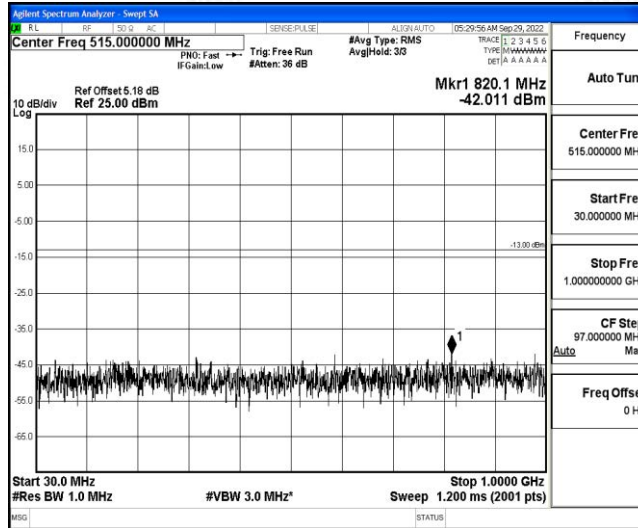

Band66-15MHz-QPSK-132047-1RB#0-Range1:0.009~0.15MHz

Band66-15MHz-QPSK-132047-1RB#0-Range2:0.15~30MHz

Band66-15MHz-QPSK-132047-1RB#0-Range3:30~1000MHz

Band66-15MHz-QPSK-132047-1RB#0-Range4: 1000~10000MHz

Band66-15MHz-QPSK-132047-1RB#0-Range5: 10000~20000MHz