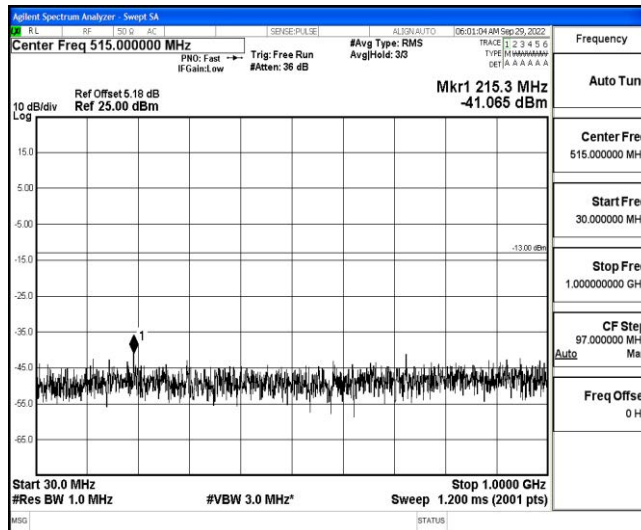

Band66-20MHz-16QAM-132572-1RB#0-Range3:30~1000MHz

Band66-20MHz-16QAM-132572-1RB#0-Range4:1000~10000MHz