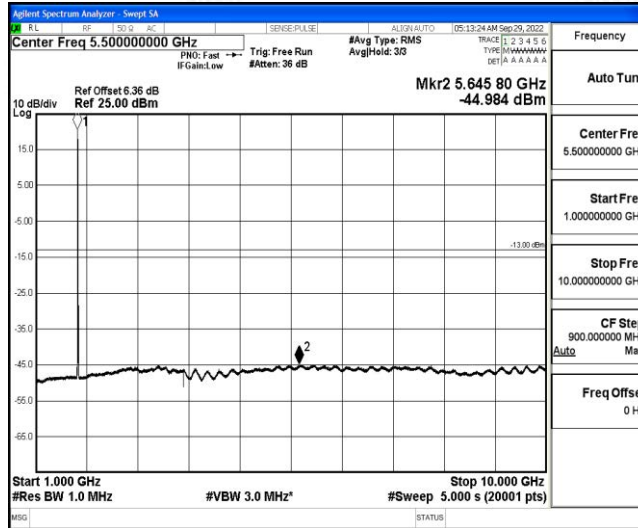

Band66-10MHz-16QAM-132322-1RB#0-Range2:0.15~30MHz

Band66-10MHz-16QAM-132322-1RB#0-Range3:30~1000MHz

Band66-10MHz-16QAM-132322-1RB#0-Range4:1000~10000MHz

Band66-10MHz-16QAM-132322-1RB#0-Range5:10000~20000MHz