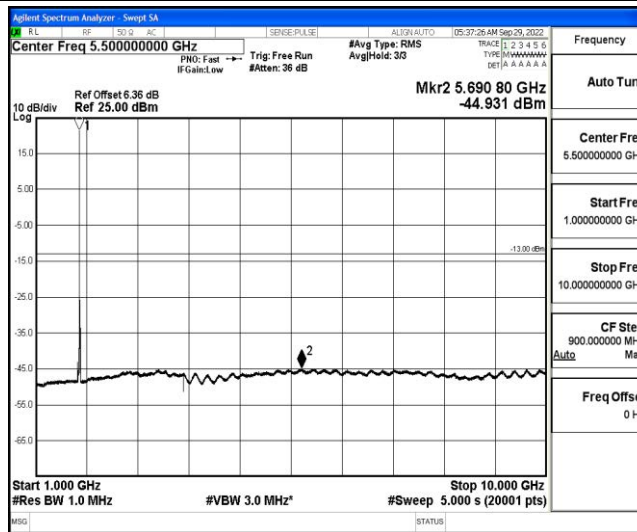

Band66-15MHz-QPSK-132322-1RB#0-Range5:10000~20000MHz

Band66-15MHz-QPSK-132597-1RB#0-Range1:0.009~0.15MHz

Band66-15MHz-QPSK-132597-1RB#0-Range2:0.15~30MHz

Band66-15MHz-QPSK-132597-1RB#0-Range3:30~1000MHz

Band66-15MHz-QPSK-132597-1RB#0-Range4:1000~10000MHz