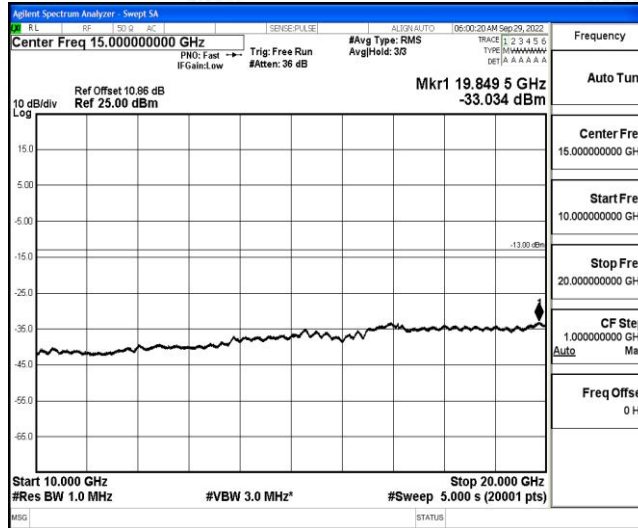

Band66-20MHz-QPSK-132572-1RB#0-Range1:0.009~0.15MHz

Band66-20MHz-QPSK-132572-1RB#0-Range2:0.15~30MHz

Band66-20MHz-QPSK-132572-1RB#0-Range3:30~1000MHz

Band66-20MHz-QPSK-132572-1RB#0-Range4:1000~10000MHz

Band66-20MHz-QPSK-132572-1RB#0-Range5:10000~20000MHz