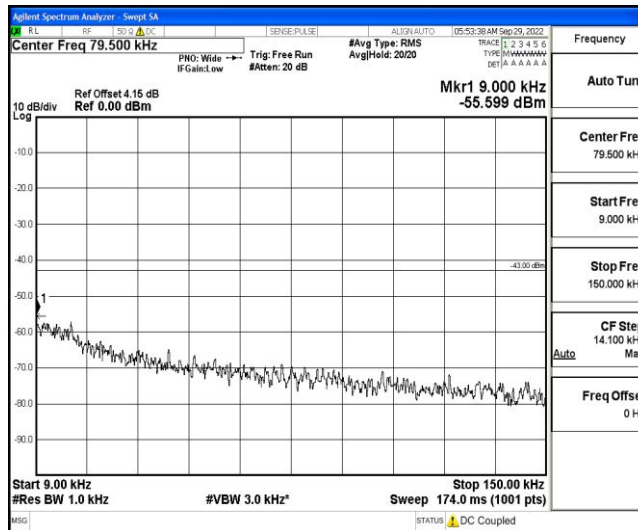

Band66-20MHz-16QAM-132072-1RB#0-Range1:0.009~0.15MHz

Band66-20MHz-16QAM-132072-1RB#0-Range2:0.15~30MHz