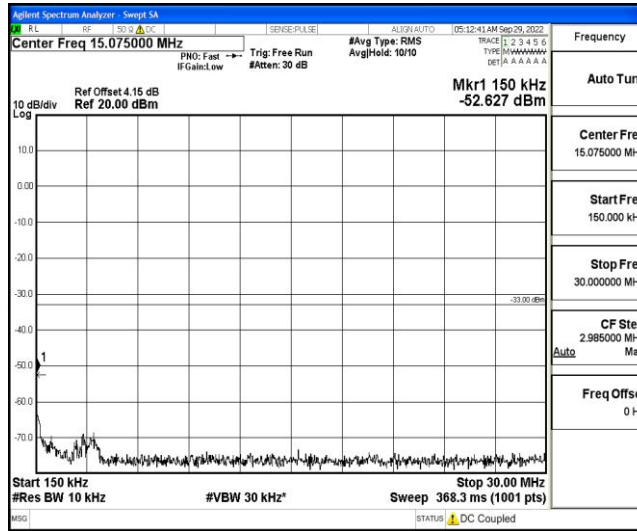

Band66-10MHz-16QAM-132322-1RB#0-Range2:0.15~30MHz

Band66-10MHz-16QAM-132322-1RB#0-Range3:30~1000MHz

Band66-10MHz-16QAM-132322-1RB#0-Range4:1000~10000MHz

Band66-10MHz-16QAM-132322-1RB#0-Range5:10000~20000MHz