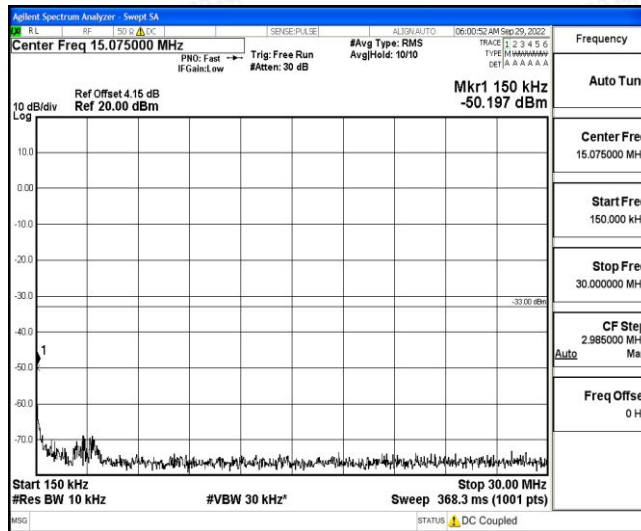

Band66-20MHz-16QAM-132572-1RB#0-Range2:0.15~30MHz

Band66-20MHz-16QAM-132572-1RB#0-Range3:30~1000MHz