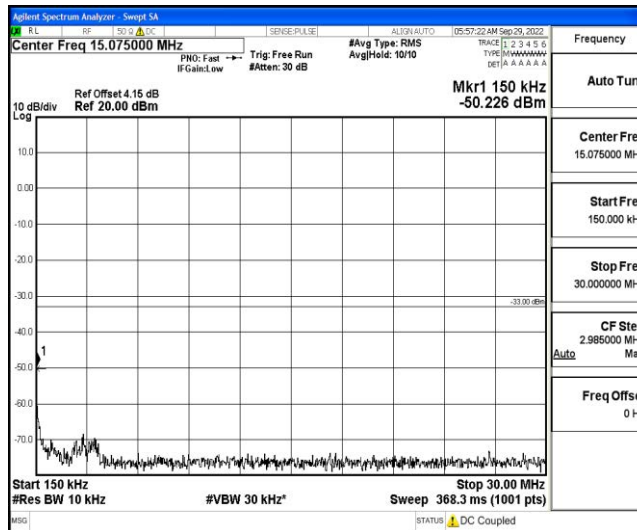

Band66-20MHz-16QAM-132072-1RB#0-Range4:1000~10000MHz

Band66-20MHz-16QAM-132072-1RB#0-Range5:10000~20000MHz

Band66-20MHz-16QAM-132322-1RB#0-Range1:0.009~0.15MHz

Band66-20MHz-16QAM-132322-1RB#0-Range2:0.15~30MHz