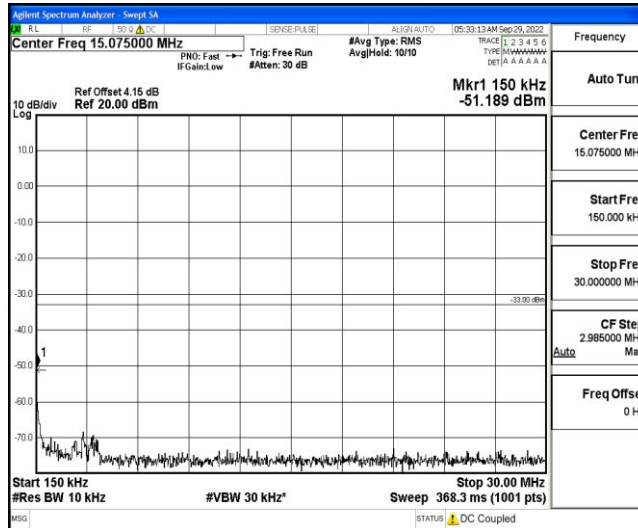

Band66-15MHz-QPSK-132322-1RB#0-Range2:0.15~30MHz

Band66-15MHz-QPSK-132322-1RB#0-Range3:30~1000MHz