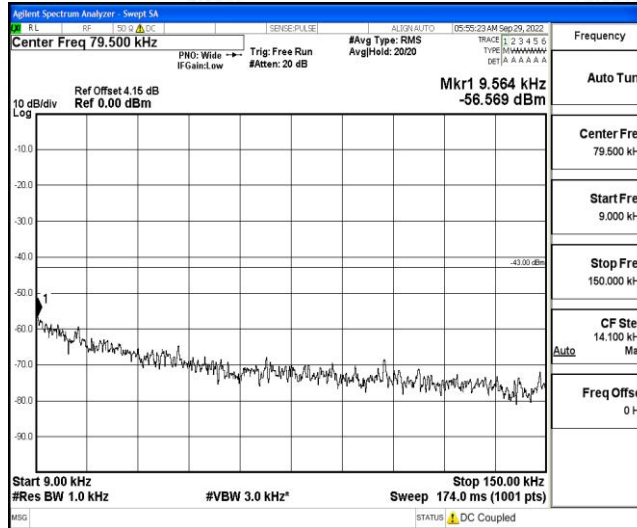

Band66-20MHz-QPSK-132322-1RB#0-Range1: 0.009~0.15MHz

Band66-20MHz-QPSK-132322-1RB#0-Range2:0.15~30MHz