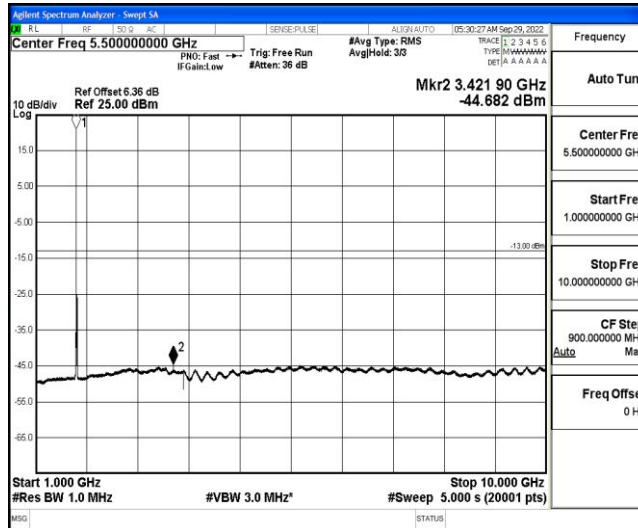

Band66-15MHz-QPSK-132047-1RB#0-Range1:0.009~0.15MHz

Band66-15MHz-QPSK-132047-1RB#0-Range2:0.15~30MHz

Band66-15MHz-QPSK-132047-1RB#0-Range3:30~1000MHz

Band66-15MHz-QPSK-132047-1RB#0-Range4: 1000~10000MHz

Band66-15MHz-QPSK-132047-1RB#0-Range5: 10000~20000MHz