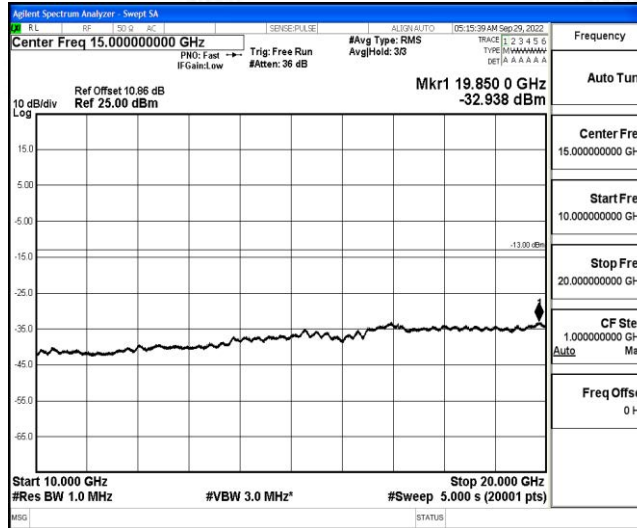

Band66-10MHz-QPSK-132622-1RB#0-Range3:30~1000MHz

Band66-10MHz-QPSK-132622-1RB#0-Range4:1000~10000MHz

Band66-10MHz-QPSK-132622-1RB#0-Range5:10000~20000MHz

Shenzhen LCS Compliance Testing Laboratory Ltd.
 Add: 101, 201 Bldg A & 301 Bldg C, Juji Industrial Park Yabianxueziwei, Shajing Street, Baoan District, Shenzhen, 518000, China
 Tel: +(86) 0755-82591330 | E-mail: webmaster@lcs-cert.com | Web: www.lcs-cert.com
 Scan code to check authenticity