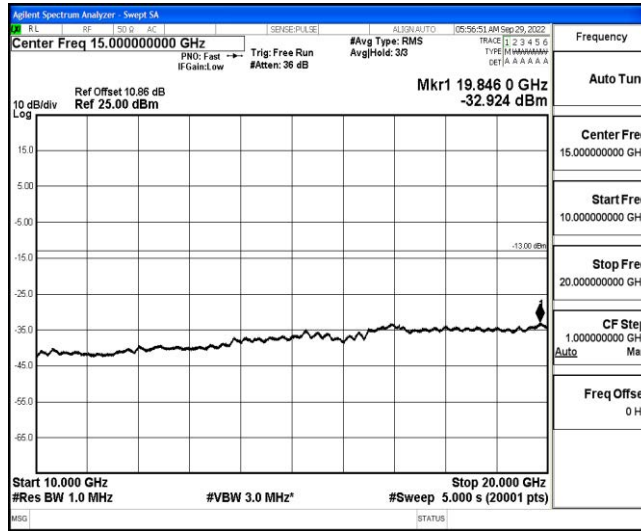

Band66-20MHz-QPSK-132322-1RB#0-Range1: 0.009~0.15MHz

Band66-20MHz-QPSK-132322-1RB#0-Range2:0.15~30MHz

Band66-20MHz-QPSK-132322-1RB#0-Range3:30~1000MHz

Band66-20MHz-QPSK-132322-1RB#0-Range4:1000~10000MHz

Band66-20MHz-QPSK-132322-1RB#0-Range5:10000~20000MHz