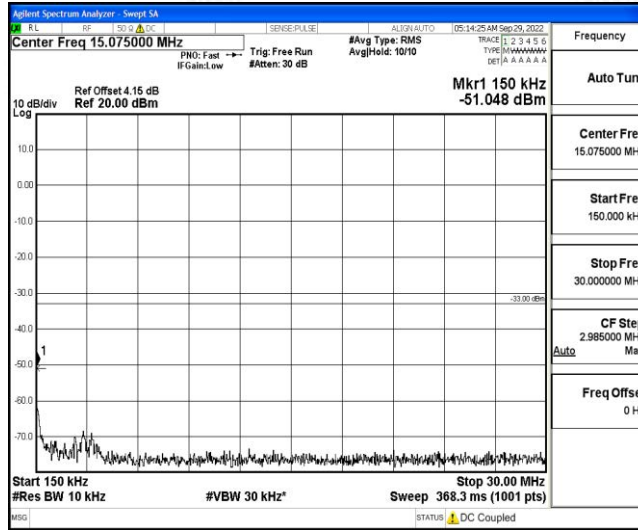

Band66-10MHz-QPSK-132322-1RB#0-Range5:10000~20000MHz

Band66-10MHz-QPSK-132622-1RB#0-Range1:0.009~0.15MHz

Band66-10MHz-QPSK-132622-1RB#0-Range2:0.15~30MHz

Shenzhen LCS Compliance Testing Laboratory Ltd.
 Add: 101, 201 Bldg A & 301 Bldg C, Juji Industrial Park Yabianxueziwei, Shajing Street, Baoan District, Shenzhen, 518000, China
 Tel: +(86) 0755-82591330 | E-mail: webmaster@lcs-cert.com | Web: www.lcs-cert.com
 Scan code to check authenticity