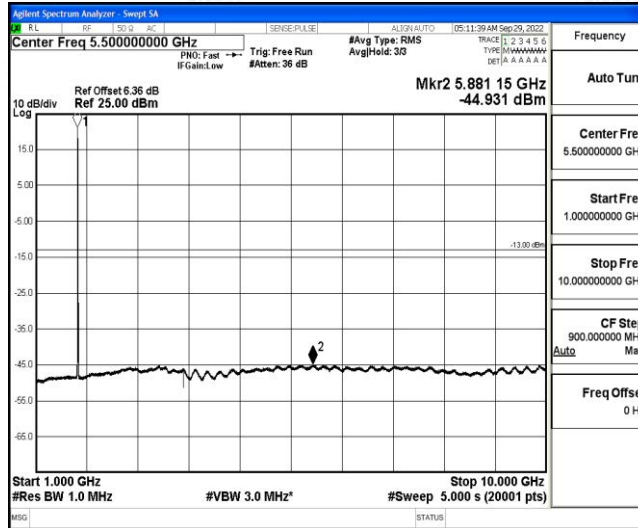

Band66-10MHz-QPSK-132322-1RB#0-Range2:0.15~30MHz

Band66-10MHz-QPSK-132322-1RB#0-Range3:30~1000MHz

Band66-10MHz-QPSK-132322-1RB#0-Range4:1000~10000MHz

Shenzhen LCS Compliance Testing Laboratory Ltd.
 Add: 101, 201 Bldg A & 301 Bldg C, Juji Industrial Park Yabianxueziwei, Shajing Street, Baoan District, Shenzhen, 518000, China
 Tel: +(86) 0755-82591330 | E-mail: webmaster@lcs-cert.com | Web: www.lcs-cert.com
 Scan code to check authenticity