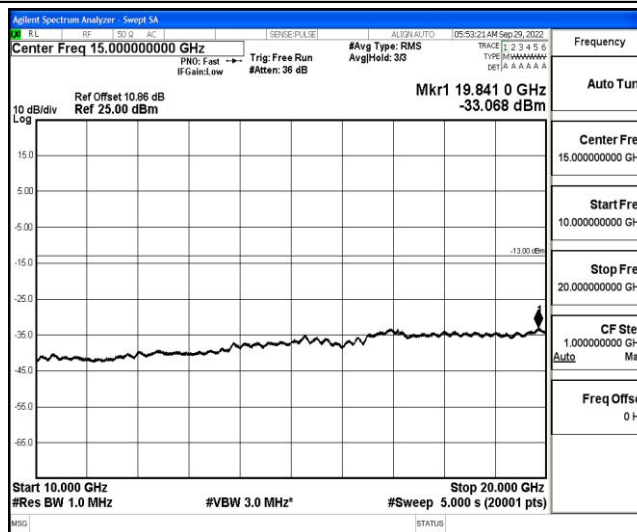

Band66-20MHz-QPSK-132072-1RB#0-Range1:0.009~0.15MHz

Band66-20MHz-QPSK-132072-1RB#0-Range2:0.15~30MHz

Band66-20MHz-QPSK-132072-1RB#0-Range3:30~1000MHz

Band66-20MHz-QPSK-132072-1RB#0-Range4: 1000~10000MHz

Band66-20MHz-QPSK-132072-1RB#0-Range5: 10000~20000MHz