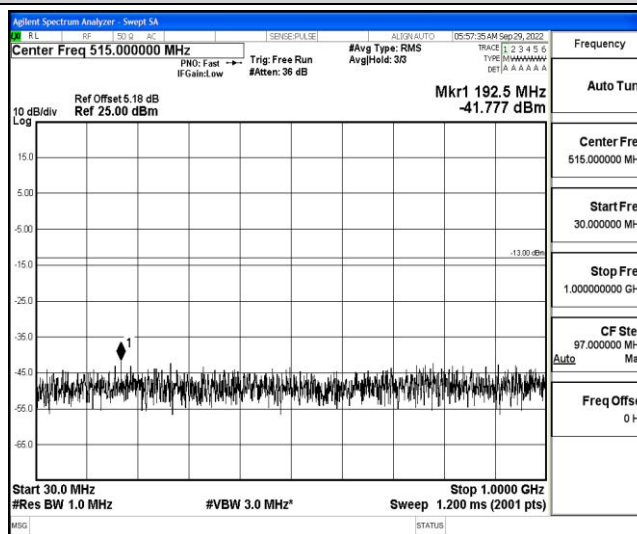

Band66-20MHz-16QAM-132322-1RB#0-Range3:30~1000MHz

Band66-20MHz-16QAM-132322-1RB#0-Range4:1000~10000MHz