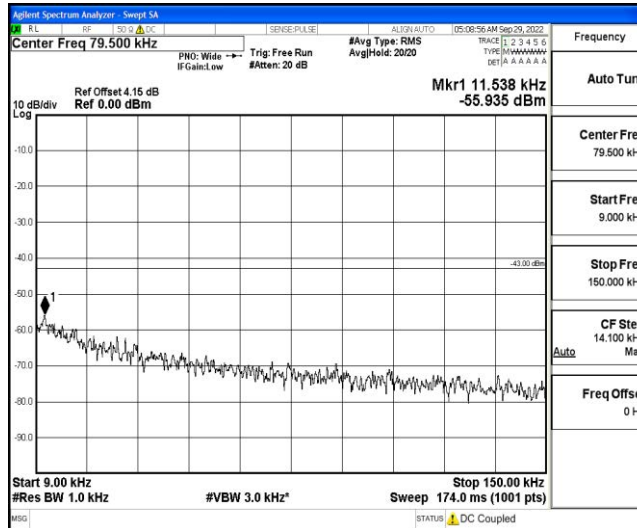

Band66-10MHz-16QAM-132022-1RB#0-Range1:0.009~0.15MHz

Band66-10MHz-16QAM-132022-1RB#0-Range2:0.15~30MHz