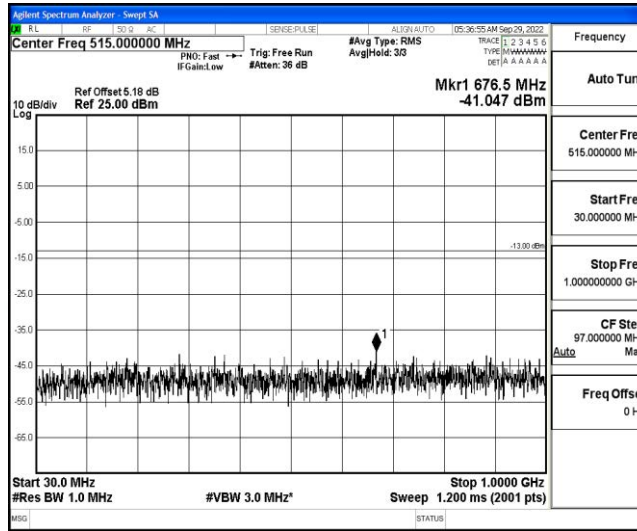

Band66-15MHz-QPSK-132322-1RB#0-Range5:10000~20000MHz

Band66-15MHz-QPSK-132597-1RB#0-Range1:0.009~0.15MHz

Band66-15MHz-QPSK-132597-1RB#0-Range2:0.15~30MHz

Band66-15MHz-QPSK-132597-1RB#0-Range3:30~1000MHz

Band66-15MHz-QPSK-132597-1RB#0-Range4:1000~10000MHz