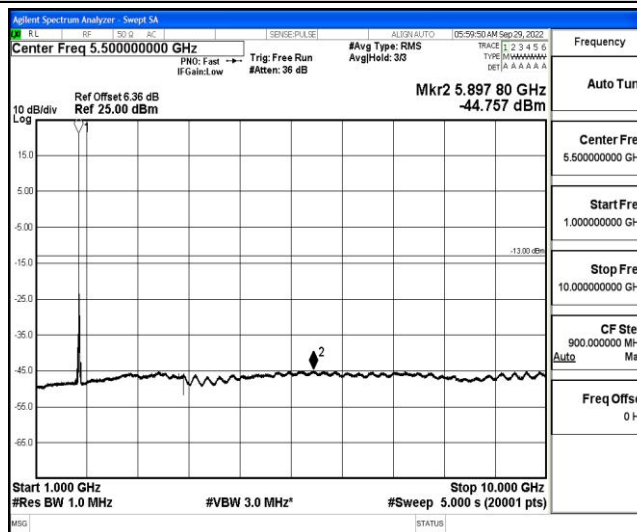

Band66-20MHz-QPSK-132572-1RB#0-Range1:0.009~0.15MHz

Band66-20MHz-QPSK-132572-1RB#0-Range2:0.15~30MHz

Band66-20MHz-QPSK-132572-1RB#0-Range3:30~1000MHz

Band66-20MHz-QPSK-132572-1RB#0-Range4:1000~10000MHz

Band66-20MHz-QPSK-132572-1RB#0-Range5:10000~20000MHz