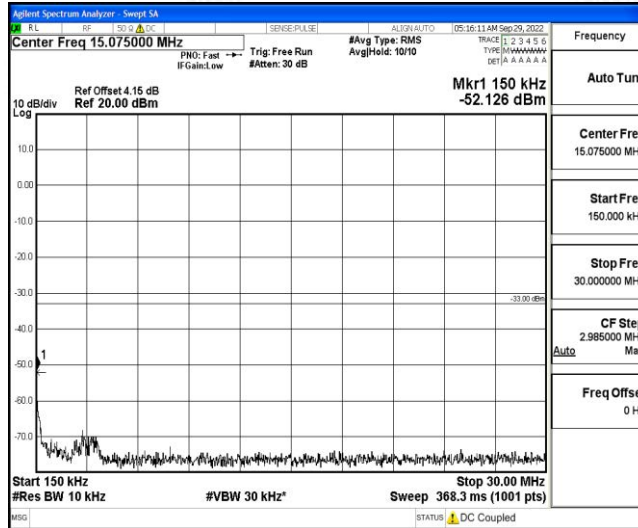

Band66-10MHz-16QAM-132622-1RB#0-Range2:0.15~30MHz

Band66-10MHz-16QAM-132622-1RB#0-Range3:30~1000MHz