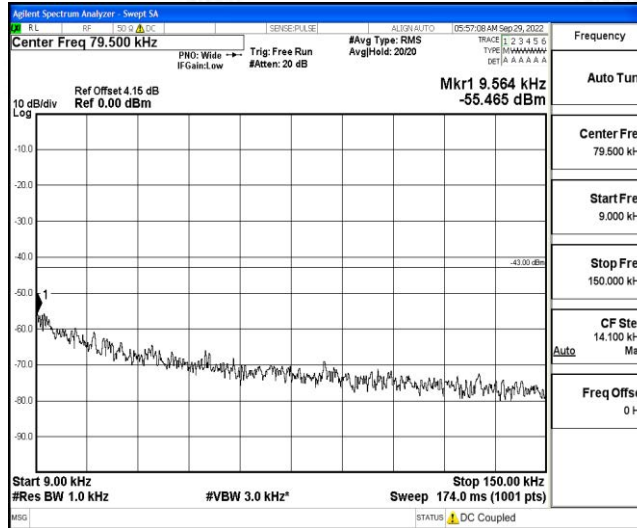

Band66-20MHz-16QAM-132072-1RB#0-Range4:1000~10000MHz

Band66-20MHz-16QAM-132072-1RB#0-Range5:10000~20000MHz

Band66-20MHz-16QAM-132322-1RB#0-Range1:0.009~0.15MHz

Band66-20MHz-16QAM-132322-1RB#0-Range2:0.15~30MHz