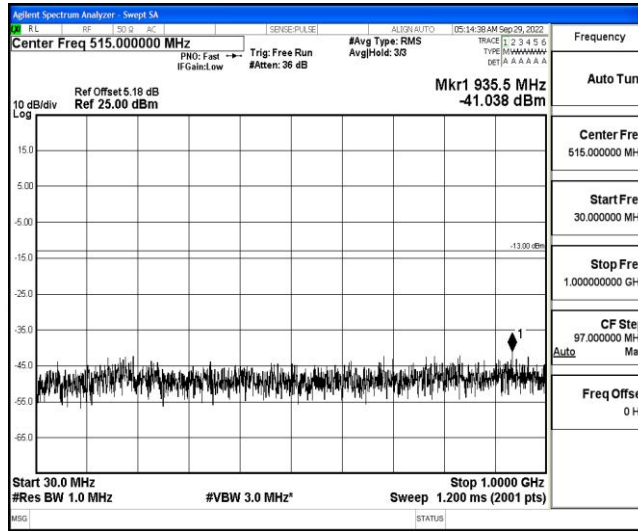

Band66-10MHz-QPSK-132622-1RB#0-Range3:30~1000MHz

Band66-10MHz-QPSK-132622-1RB#0-Range4:1000~10000MHz