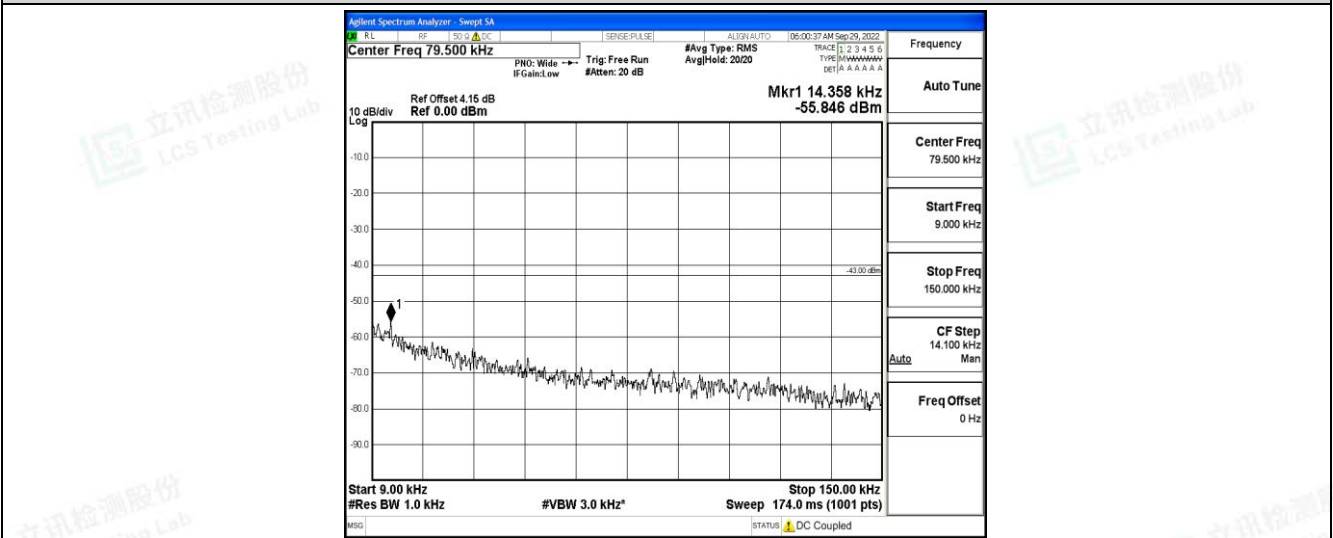

Band66-20MHz-16QAM-132322-1RB#0-Range3:30~1000MHz

Band66-20MHz-16QAM-132322-1RB#0-Range4:1000~10000MHz

Band66-20MHz-16QAM-132322-1RB#0-Range5:10000~20000MHz

Band66-20MHz-16QAM-132572-1RB#0-Range1:0.009~0.15MHz