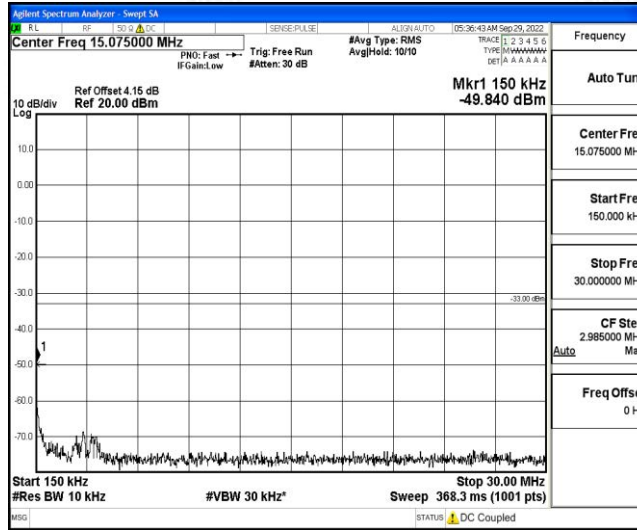

Band66-15MHz-QPSK-132322-1RB#0-Range5:10000~20000MHz

Band66-15MHz-QPSK-132597-1RB#0-Range1:0.009~0.15MHz

Band66-15MHz-QPSK-132597-1RB#0-Range2:0.15~30MHz

Band66-15MHz-QPSK-132597-1RB#0-Range3:30~1000MHz

Band66-15MHz-QPSK-132597-1RB#0-Range4:1000~10000MHz