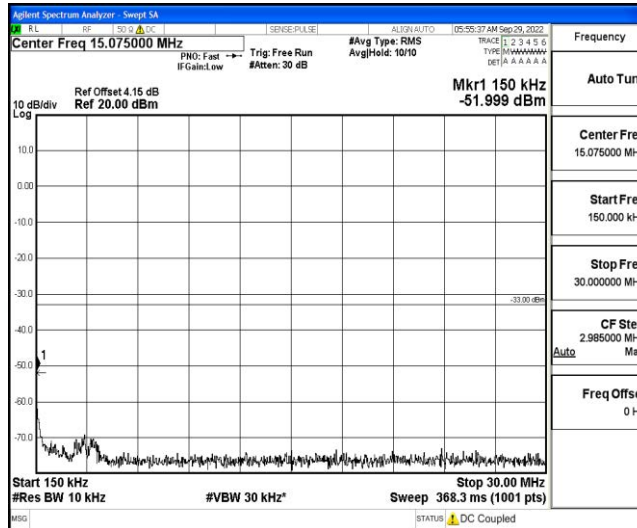

Band66-20MHz-QPSK-132322-1RB#0-Range2:0.15~30MHz

Band66-20MHz-QPSK-132322-1RB#0-Range3:30~1000MHz