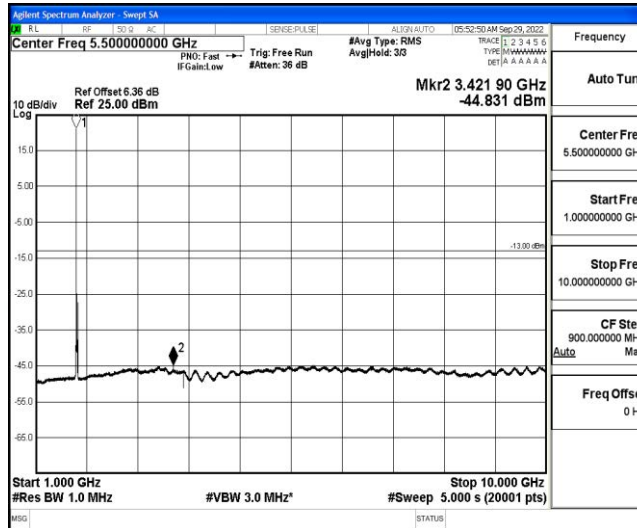

Band66-20MHz-QPSK-132072-1RB#0-Range1:0.009~0.15MHz

Band66-20MHz-QPSK-132072-1RB#0-Range2:0.15~30MHz

Band66-20MHz-QPSK-132072-1RB#0-Range3:30~1000MHz

Band66-20MHz-QPSK-132072-1RB#0-Range4: 1000~10000MHz

Band66-20MHz-QPSK-132072-1RB#0-Range5: 10000~20000MHz