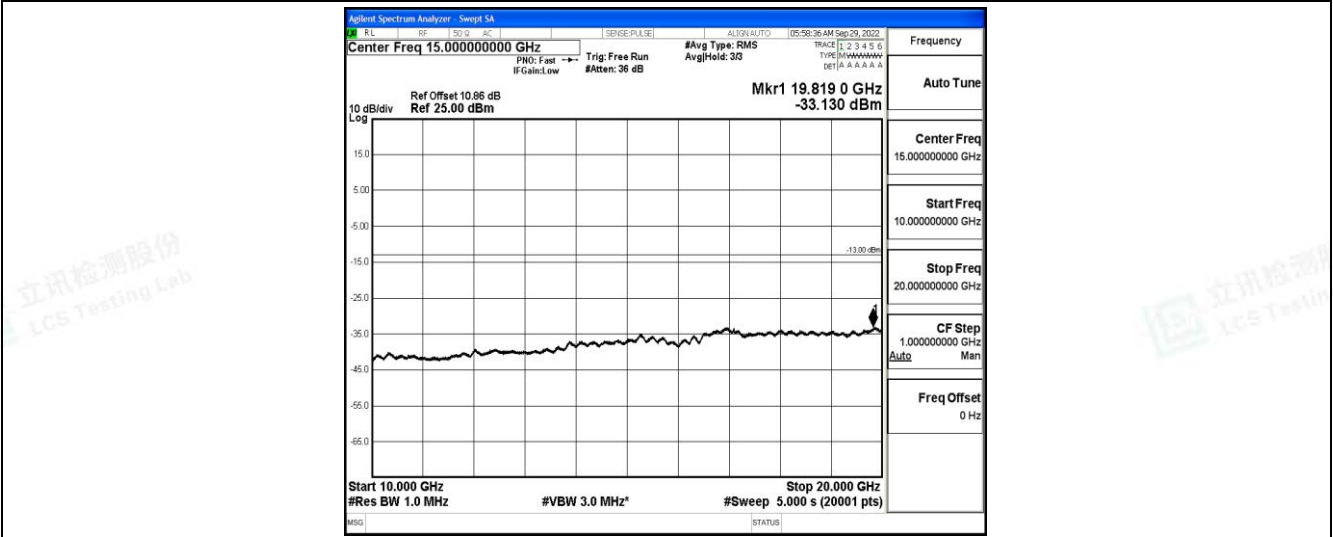

Band66-20MHz-16QAM-132322-1RB#0-Range3:30~1000MHz

Band66-20MHz-16QAM-132322-1RB#0-Range4:1000~10000MHz

Band66-20MHz-16QAM-132322-1RB#0-Range5:10000~20000MHz

Band66-20MHz-16QAM-132572-1RB#0-Range1:0.009~0.15MHz