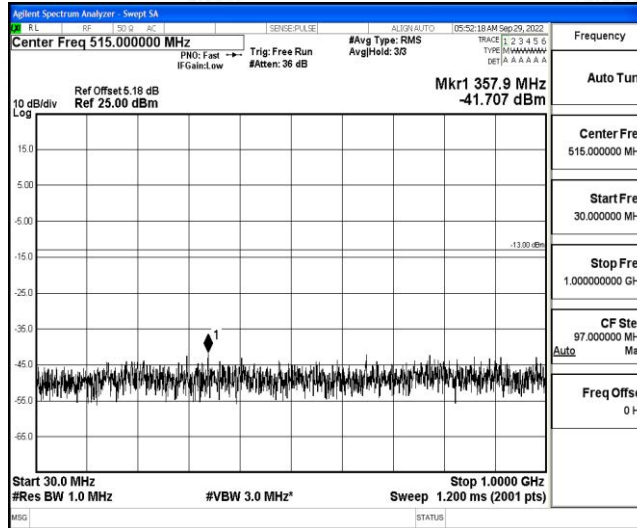

Band66-20MHz-QPSK-132072-1RB#0-Range1:0.009~0.15MHz

Band66-20MHz-QPSK-132072-1RB#0-Range2:0.15~30MHz

Band66-20MHz-QPSK-132072-1RB#0-Range3:30~1000MHz

Band66-20MHz-QPSK-132072-1RB#0-Range4: 1000~10000MHz

Band66-20MHz-QPSK-132072-1RB#0-Range5: 10000~20000MHz