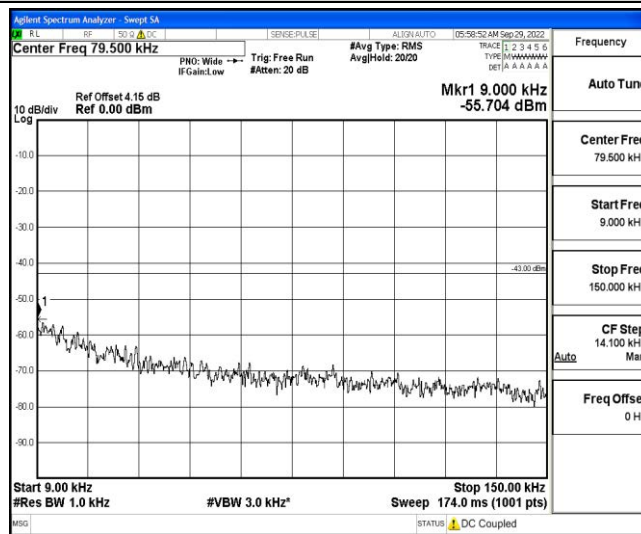

Band66-20MHz-QPSK-132572-1RB#0-Range1:0.009~0.15MHz

Band66-20MHz-QPSK-132572-1RB#0-Range2:0.15~30MHz