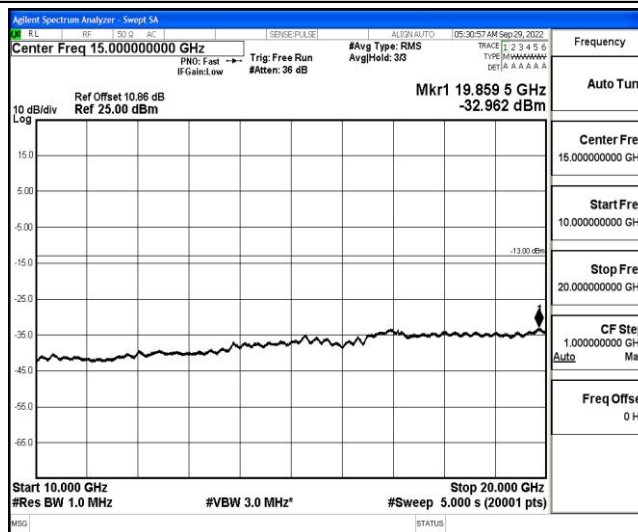

Band66-15MHz-QPSK-132047-1RB#0-Range1:0.009~0.15MHz

Band66-15MHz-QPSK-132047-1RB#0-Range2:0.15~30MHz

Band66-15MHz-QPSK-132047-1RB#0-Range3:30~1000MHz

Band66-15MHz-QPSK-132047-1RB#0-Range4: 1000~10000MHz

Band66-15MHz-QPSK-132047-1RB#0-Range5: 10000~20000MHz