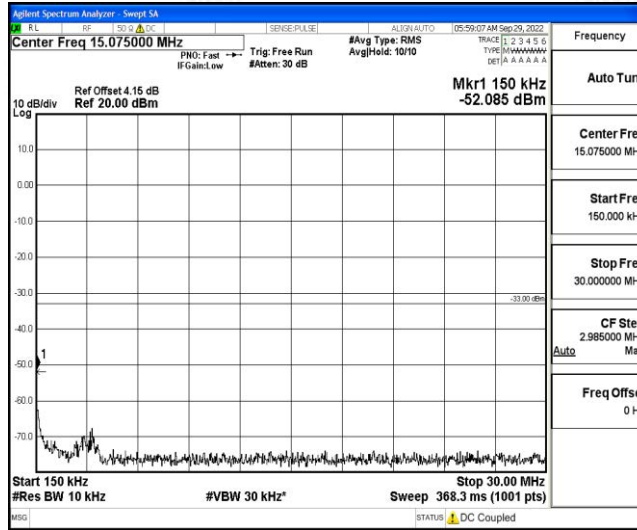

Band66-20MHz-QPSK-132572-1RB#0-Range2:0.15~30MHz

Band66-20MHz-QPSK-132572-1RB#0-Range3:30~1000MHz