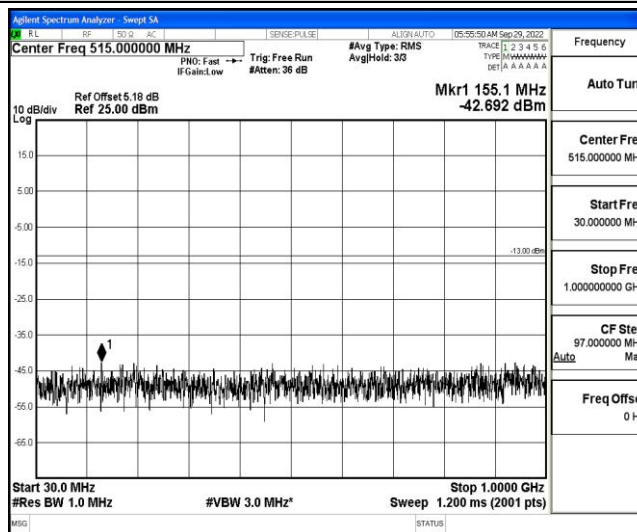

Band66-20MHz-QPSK-132322-1RB#0-Range1: 0.009~0.15MHz

Band66-20MHz-QPSK-132322-1RB#0-Range2:0.15~30MHz

Band66-20MHz-QPSK-132322-1RB#0-Range3:30~1000MHz

Band66-20MHz-QPSK-132322-1RB#0-Range4:1000~10000MHz

Band66-20MHz-QPSK-132322-1RB#0-Range5:10000~20000MHz