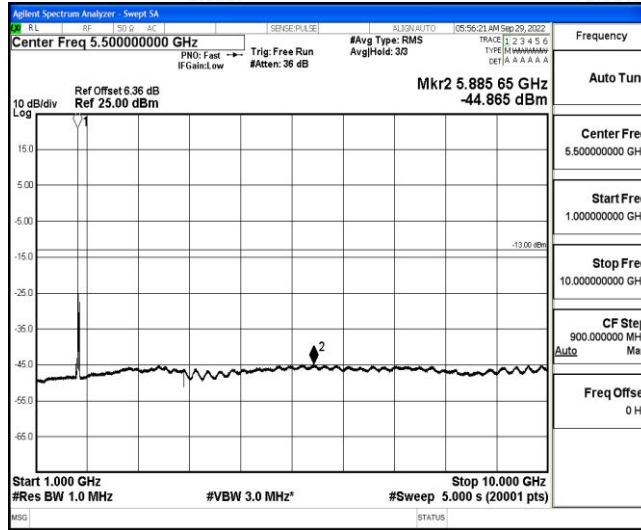

Band66-20MHz-QPSK-132322-1RB#0-Range1: 0.009~0.15MHz

Band66-20MHz-QPSK-132322-1RB#0-Range2:0.15~30MHz

Band66-20MHz-QPSK-132322-1RB#0-Range3:30~1000MHz

Band66-20MHz-QPSK-132322-1RB#0-Range4:1000~10000MHz

Band66-20MHz-QPSK-132322-1RB#0-Range5:10000~20000MHz