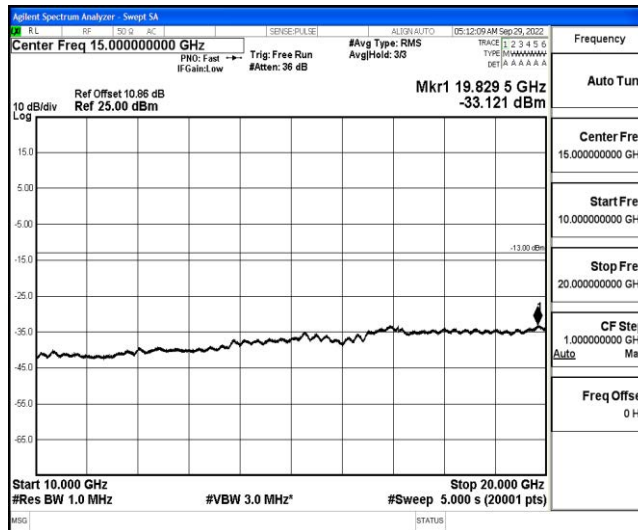

Band66-10MHz-QPSK-132322-1RB#0-Range5:10000~20000MHz

Band66-10MHz-QPSK-132622-1RB#0-Range1:0.009~0.15MHz