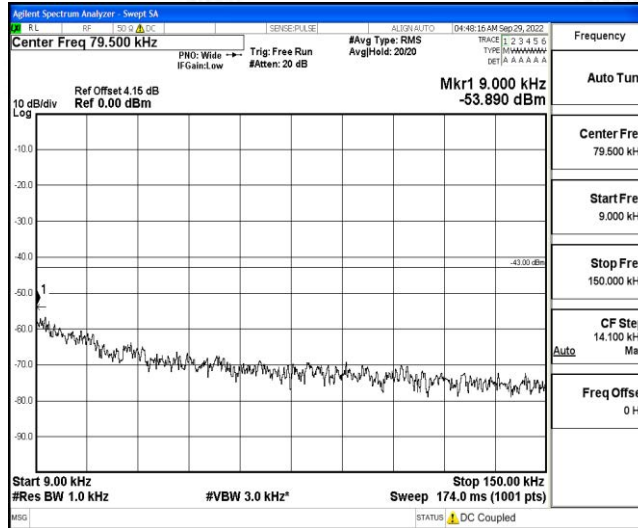

Band66-5MHz-QPSK-131997-1RB#0-Range4:1000~10000MHz

Band66-5MHz-QPSK-131997-1RB#0-Range5:10000~20000MHz

Band66-5MHz-QPSK-132322-1RB#0-Range1:0.009~0.15MHz

Band66-5MHz-QPSK-132322-1RB#0-Range2:0.15~30MHz

Band66-5MHz-QPSK-132322-1RB#0-Range3:30~1000MHz