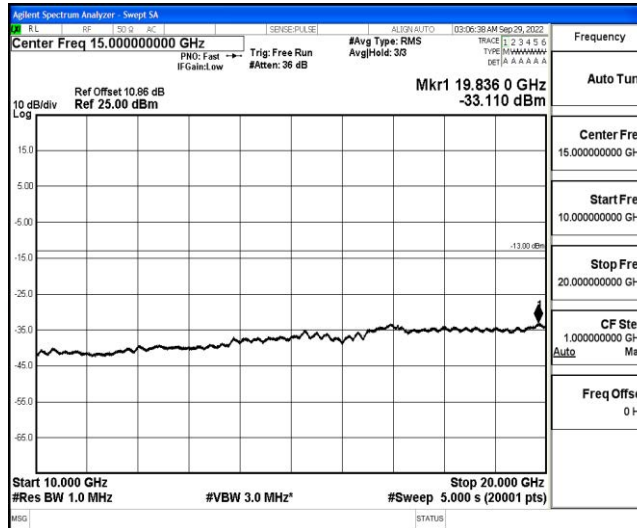

Band66-3MHz-QPSK-132322-1RB#0-Range2:0.15~30MHz

Band66-3MHz-QPSK-132322-1RB#0-Range3:30~1000MHz

Band66-3MHz-QPSK-132322-1RB#0-Range4:1000~10000MHz

Band66-3MHz-QPSK-132322-1RB#0-Range5:10000~20000MHz

Band66-3MHz-QPSK-132657-1RB#0-Range1:0.009~0.15MHz