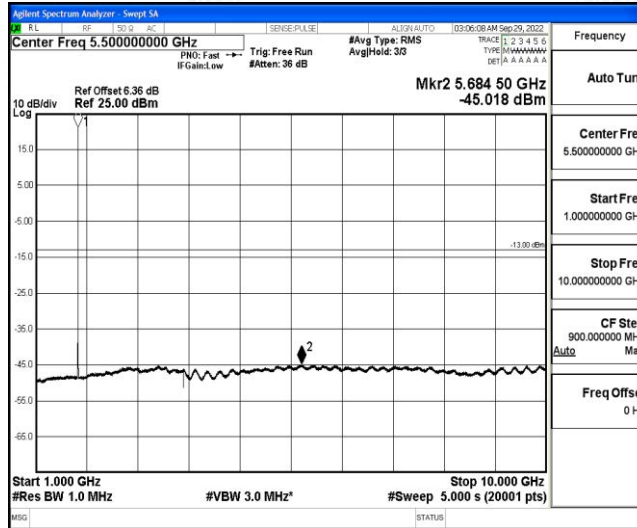

Band66-3MHz-QPSK-132322-1RB#0-Range2:0.15~30MHz

Band66-3MHz-QPSK-132322-1RB#0-Range3:30~1000MHz

Band66-3MHz-QPSK-132322-1RB#0-Range4:1000~10000MHz

Band66-3MHz-QPSK-132322-1RB#0-Range5:10000~20000MHz

Band66-3MHz-QPSK-132657-1RB#0-Range1:0.009~0.15MHz