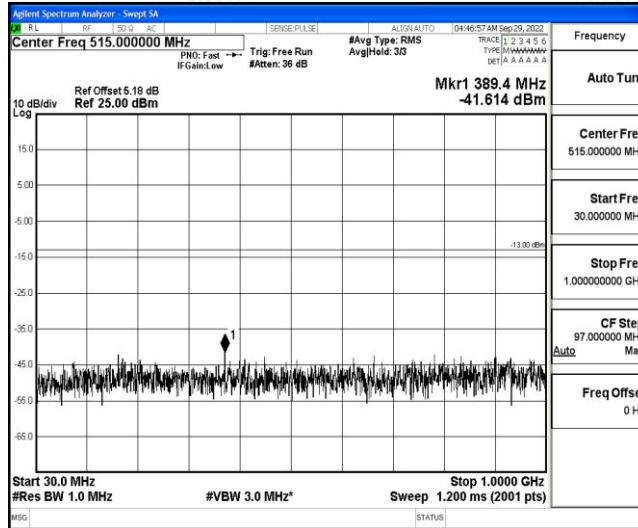

Band66-5MHz-16QAM-131997-1RB#0-Range3:30~1000MHz