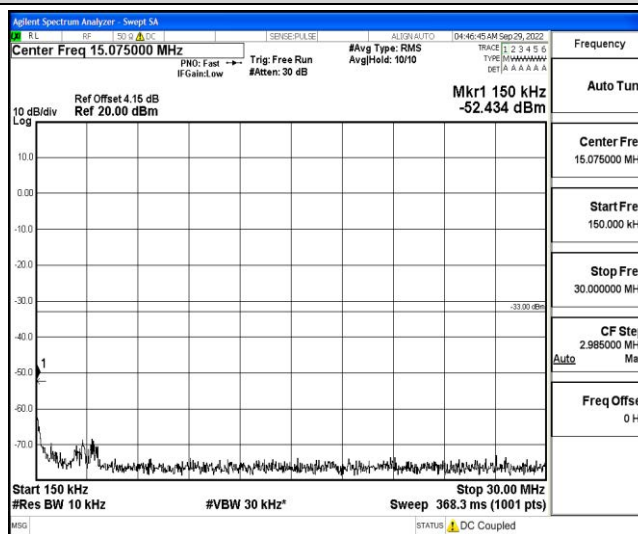

Band66-5MHz-QPSK-132647-1RB#0-Range4:1000~10000MHz

Band66-5MHz-QPSK-132647-1RB#0-Range5:10000~20000MHz

Band66-5MHz-16QAM-131997-1RB#0-Range1:0.009~0.15MHz

Band66-5MHz-16QAM-131997-1RB#0-Range2:0.15~30MHz