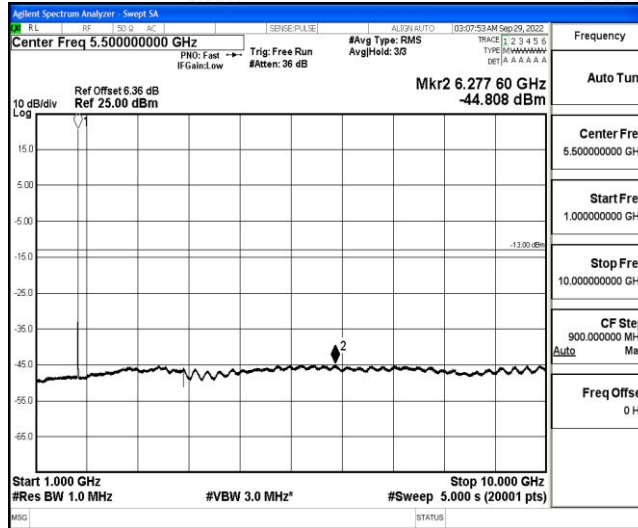

Band66-3MHz-16QAM-132322-1RB#0-Range4:1000~10000MHz