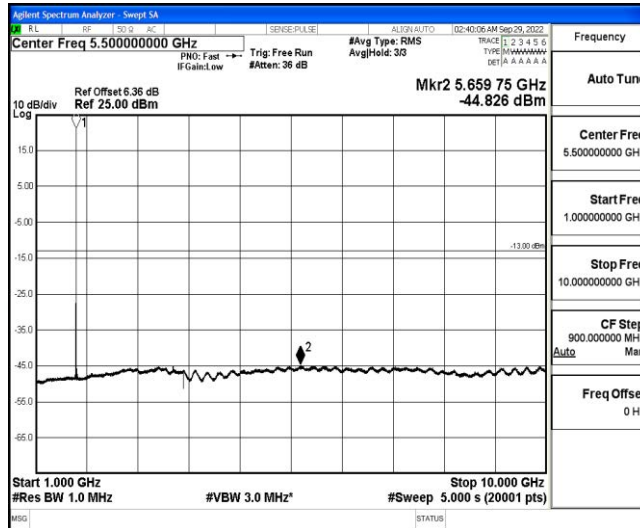

### Test Graphs

Band66-1.4MHz-QPSK-131979-1RB#0-Range1:0.009~0.15MHz

Band66-1.4MHz-QPSK-131979-1RB#0-Range2:0.15~30MHz

Band66-1.4MHz-QPSK-131979-1RB#0-Range3:30~1000MHz

Band66-1.4MHz-QPSK-131979-1RB#0-Range4:1000~10000MHz