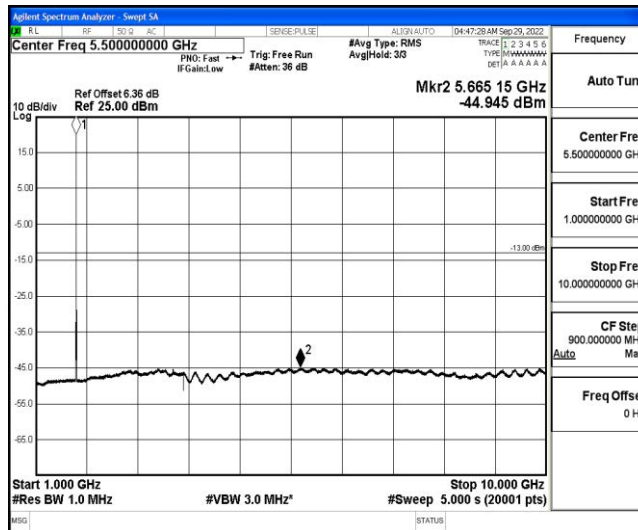

Band66-5MHz-16QAM-131997-1RB#0-Range4:1000~10000MHz