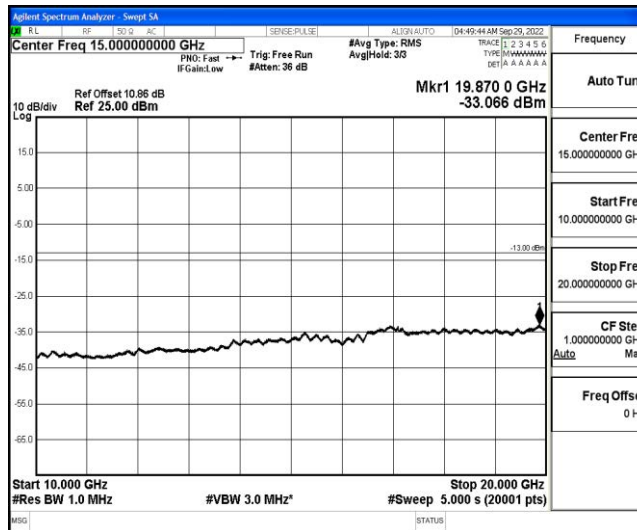

Band66-5MHz-QPSK-132322-1RB#0-Range5:10000~20000MHz