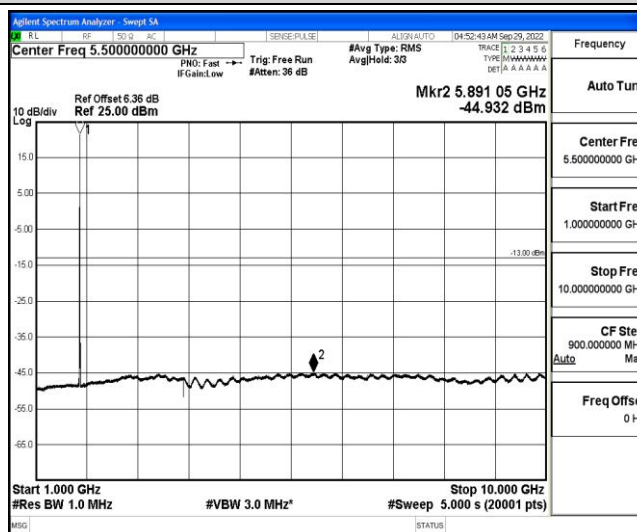

Band66-5MHz-QPSK-132647-1RB#0-Range4:1000~10000MHz