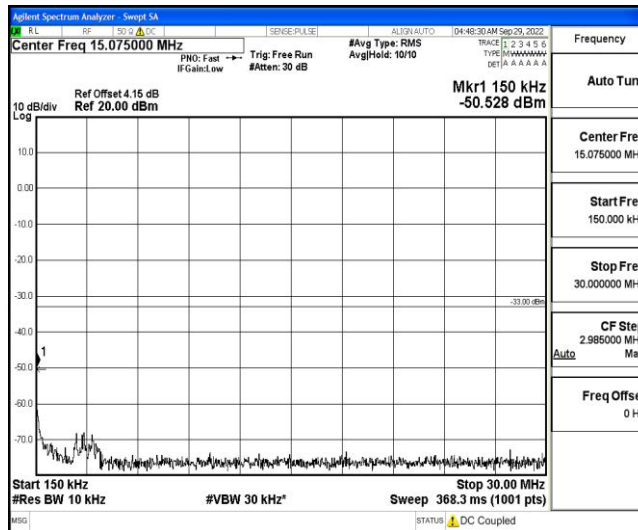

Band66-5MHz-QPSK-131997-1RB#0-Range4:1000~10000MHz

Band66-5MHz-QPSK-131997-1RB#0-Range5:10000~20000MHz

Band66-5MHz-QPSK-132322-1RB#0-Range1:0.009~0.15MHz

Band66-5MHz-QPSK-132322-1RB#0-Range2:0.15~30MHz

Band66-5MHz-QPSK-132322-1RB#0-Range3:30~1000MHz