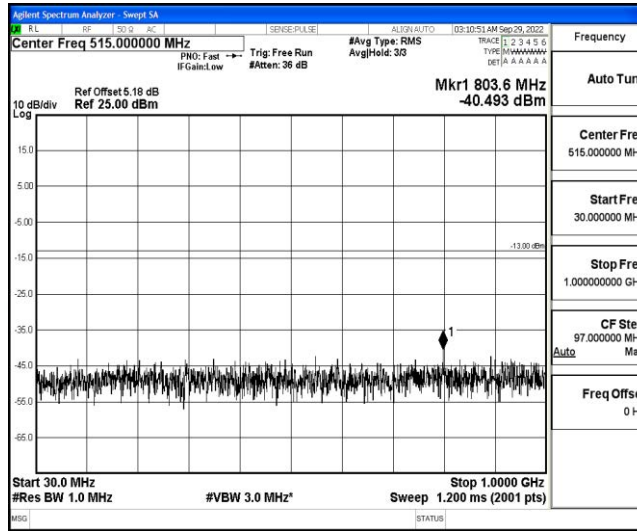

Band66-3MHz-16QAM-132657-1RB#0-Range3:30~1000MHz