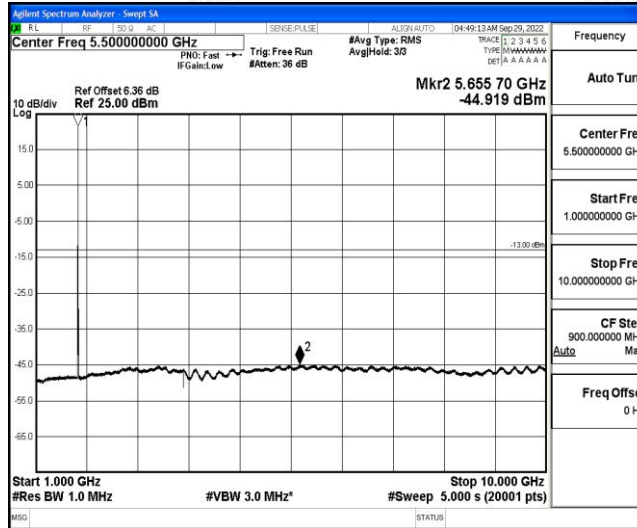

Band66-5MHz-QPSK-132322-1RB#0-Range4:1000~10000MHz