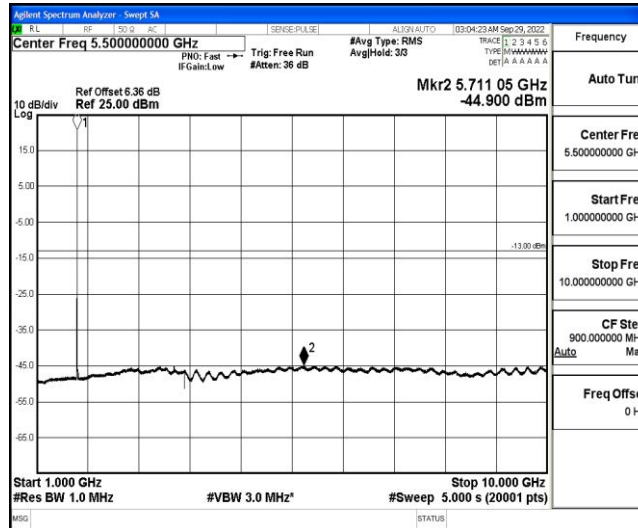

Band66-3MHz-16QAM-131987-1RB#0-Range4:1000~10000MHz

Band66-3MHz-16QAM-131987-1RB#0-Range5:10000~20000MHz

Band66-3MHz-16QAM-132322-1RB#0-Range1:0.009~0.15MHz

Band66-3MHz-16QAM-132322-1RB#0-Range2:0.15~30MHz