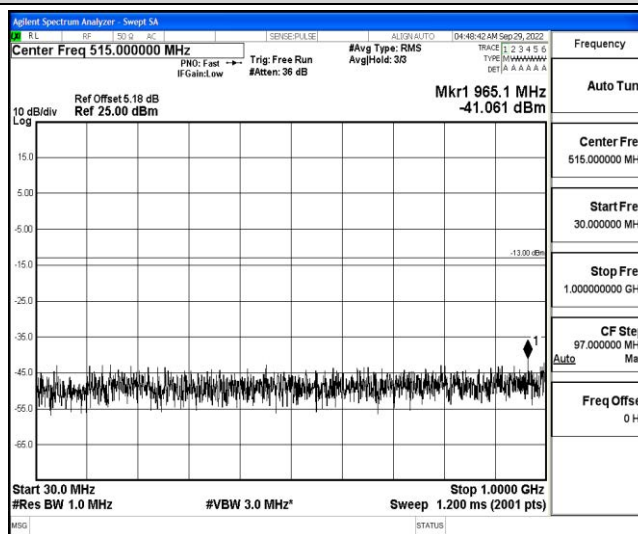

Band66-5MHz-QPSK-131997-1RB#0-Range4:1000~10000MHz

Band66-5MHz-QPSK-131997-1RB#0-Range5:10000~20000MHz

Band66-5MHz-QPSK-132322-1RB#0-Range1:0.009~0.15MHz

Band66-5MHz-QPSK-132322-1RB#0-Range2:0.15~30MHz

Band66-5MHz-QPSK-132322-1RB#0-Range3:30~1000MHz