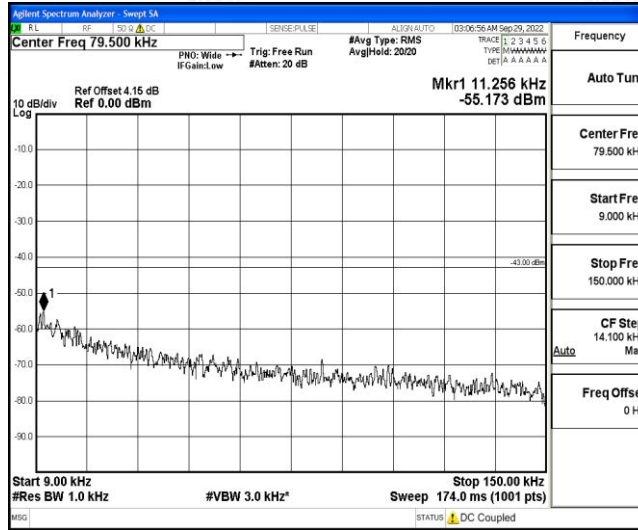

Band66-3MHz-16QAM-131987-1RB#0-Range4:1000~10000MHz

Band66-3MHz-16QAM-131987-1RB#0-Range5:10000~20000MHz

Band66-3MHz-16QAM-132322-1RB#0-Range1:0.009~0.15MHz

Band66-3MHz-16QAM-132322-1RB#0-Range2:0.15~30MHz