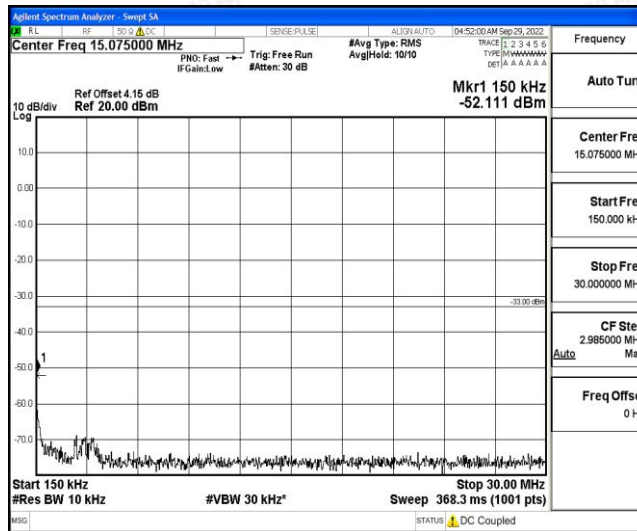

Band66-5MHz-QPSK-132322-1RB#0-Range4:1000~10000MHz

Band66-5MHz-QPSK-132322-1RB#0-Range5:10000~20000MHz

Band66-5MHz-QPSK-132647-1RB#0-Range1:0.009~0.15MHz

Band66-5MHz-QPSK-132647-1RB#0-Range2:0.15~30MHz

Band66-5MHz-QPSK-132647-1RB#0-Range3:30~1000MHz