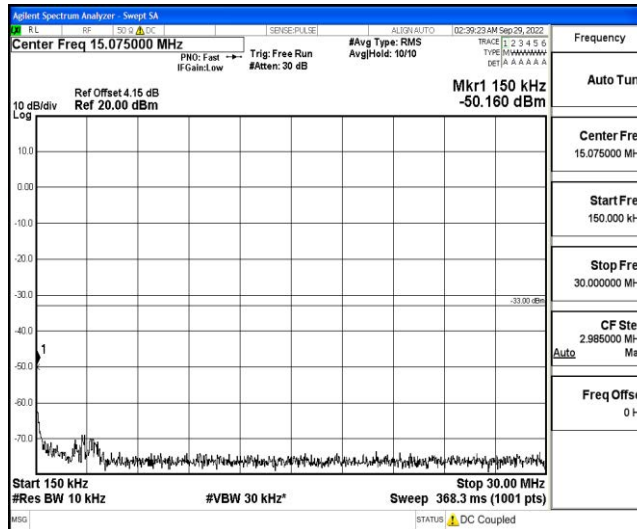

### Test Graphs

Band66-1.4MHz-QPSK-131979-1RB#0-Range1:0.009~0.15MHz

Band66-1.4MHz-QPSK-131979-1RB#0-Range2:0.15~30MHz

Band66-1.4MHz-QPSK-131979-1RB#0-Range3:30~1000MHz

Band66-1.4MHz-QPSK-131979-1RB#0-Range4:1000~10000MHz