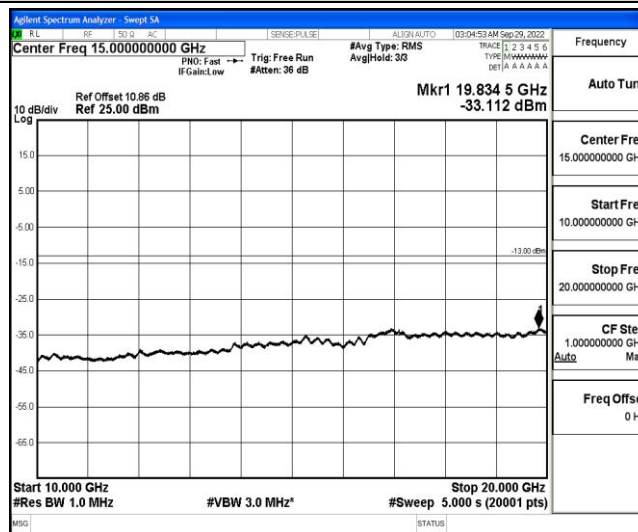

Band66-3MHz-16QAM-131987-1RB#0-Range4:1000~10000MHz

Band66-3MHz-16QAM-131987-1RB#0-Range5:10000~20000MHz

Band66-3MHz-16QAM-132322-1RB#0-Range1:0.009~0.15MHz

Band66-3MHz-16QAM-132322-1RB#0-Range2:0.15~30MHz