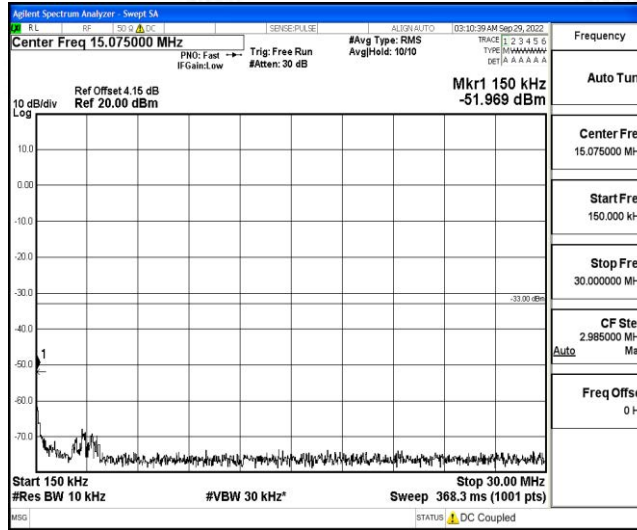

Band66-3MHz-16QAM-132657-1RB#0-Range2:0.15~30MHz