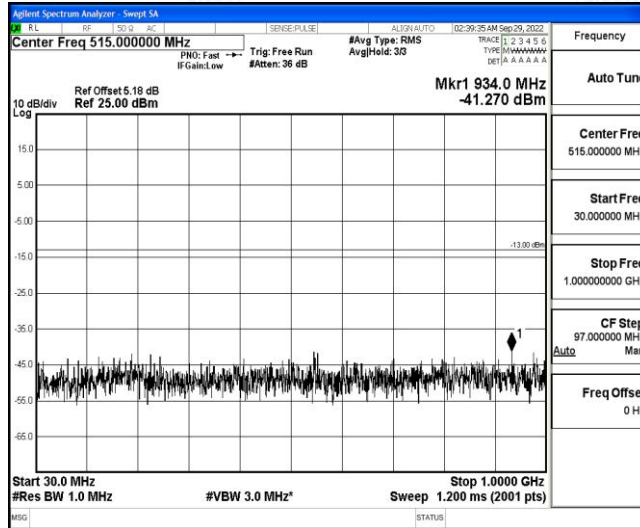

### Test Graphs

Band66-1.4MHz-QPSK-131979-1RB#0-Range1:0.009~0.15MHz

Band66-1.4MHz-QPSK-131979-1RB#0-Range2:0.15~30MHz

Band66-1.4MHz-QPSK-131979-1RB#0-Range3:30~1000MHz

Band66-1.4MHz-QPSK-131979-1RB#0-Range4:1000~10000MHz