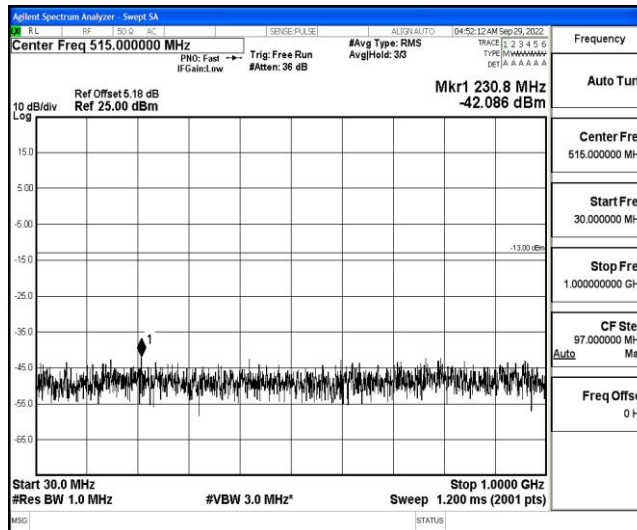

Band66-5MHz-QPSK-132322-1RB#0-Range4:1000~10000MHz

Band66-5MHz-QPSK-132322-1RB#0-Range5:10000~20000MHz

Band66-5MHz-QPSK-132647-1RB#0-Range1:0.009~0.15MHz

Band66-5MHz-QPSK-132647-1RB#0-Range2:0.15~30MHz

Band66-5MHz-QPSK-132647-1RB#0-Range3:30~1000MHz