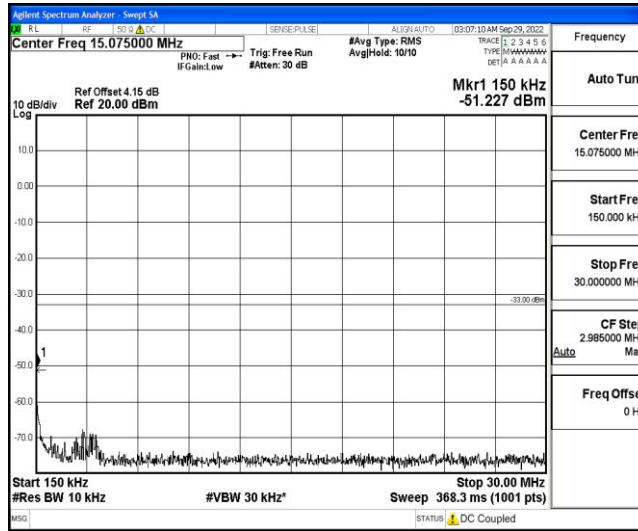

Band66-3MHz-16QAM-131987-1RB#0-Range4:1000~10000MHz

Band66-3MHz-16QAM-131987-1RB#0-Range5:10000~20000MHz

Band66-3MHz-16QAM-132322-1RB#0-Range1:0.009~0.15MHz

Band66-3MHz-16QAM-132322-1RB#0-Range2:0.15~30MHz