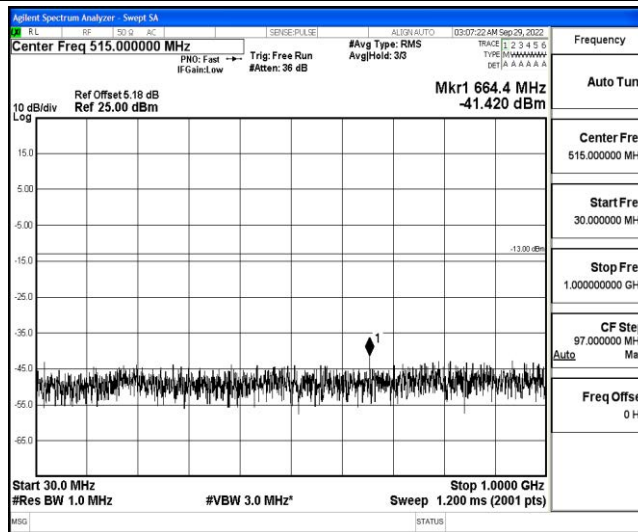

Band66-3MHz-16QAM-132322-1RB#0-Range3:30~1000MHz