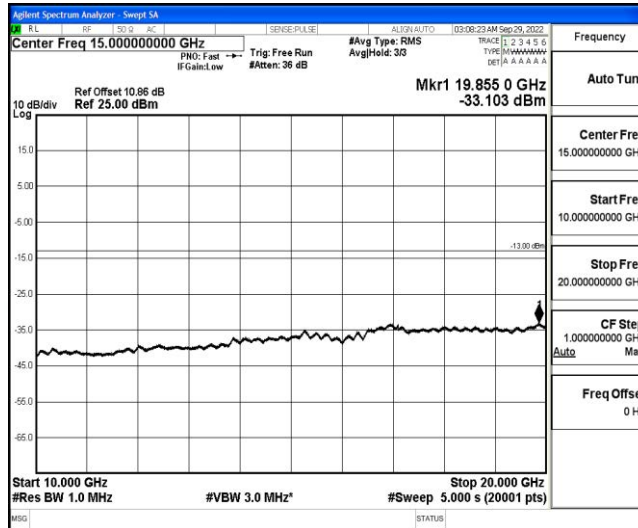

Band66-3MHz-16QAM-132322-1RB#0-Range3:30~1000MHz

Band66-3MHz-16QAM-132322-1RB#0-Range4:1000~10000MHz

Band66-3MHz-16QAM-132322-1RB#0-Range5:10000~20000MHz

Band66-3MHz-16QAM-132657-1RB#0-Range1:0.009~0.15MHz