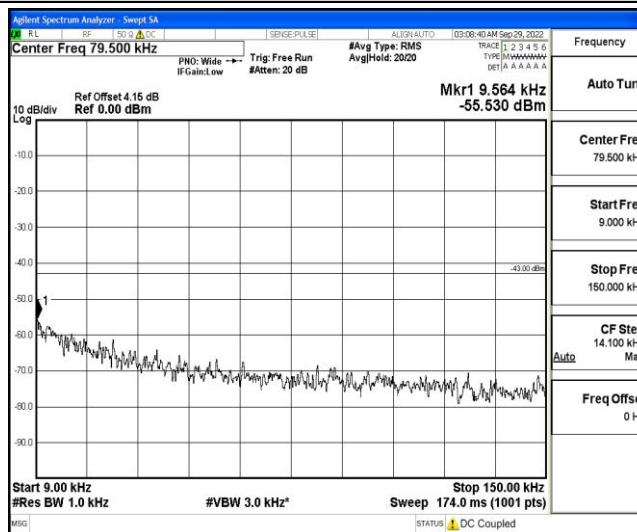

Band66-3MHz-QPSK-132322-1RB#0-Range2:0.15~30MHz

Band66-3MHz-QPSK-132322-1RB#0-Range3:30~1000MHz

Band66-3MHz-QPSK-132322-1RB#0-Range4:1000~10000MHz

Band66-3MHz-QPSK-132322-1RB#0-Range5:10000~20000MHz

Band66-3MHz-QPSK-132657-1RB#0-Range1:0.009~0.15MHz