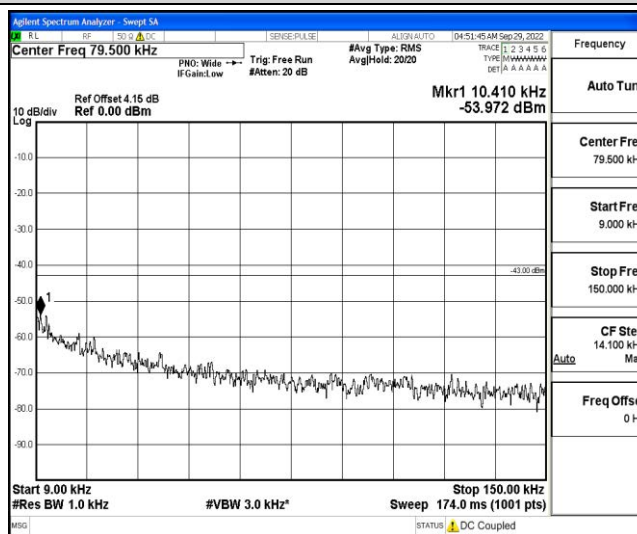

Band66-5MHz-QPSK-132322-1RB#0-Range4:1000~10000MHz

Band66-5MHz-QPSK-132322-1RB#0-Range5:10000~20000MHz

Band66-5MHz-QPSK-132647-1RB#0-Range1:0.009~0.15MHz

Band66-5MHz-QPSK-132647-1RB#0-Range2:0.15~30MHz

Band66-5MHz-QPSK-132647-1RB#0-Range3:30~1000MHz