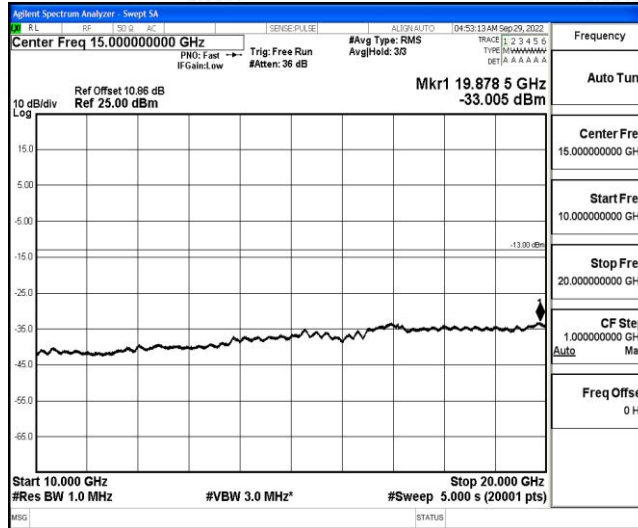

Band66-5MHz-QPSK-132647-1RB#0-Range5:10000~20000MHz