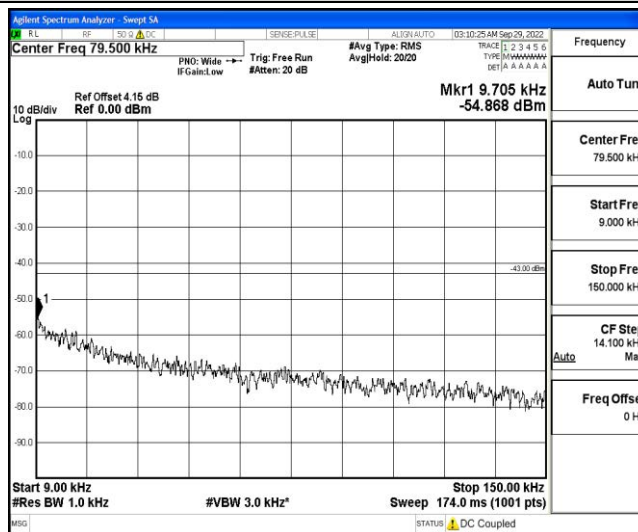

Band66-3MHz-16QAM-132322-1RB#0-Range3:30~1000MHz

Band66-3MHz-16QAM-132322-1RB#0-Range4:1000~10000MHz

Band66-3MHz-16QAM-132322-1RB#0-Range5:10000~20000MHz

Band66-3MHz-16QAM-132657-1RB#0-Range1:0.009~0.15MHz