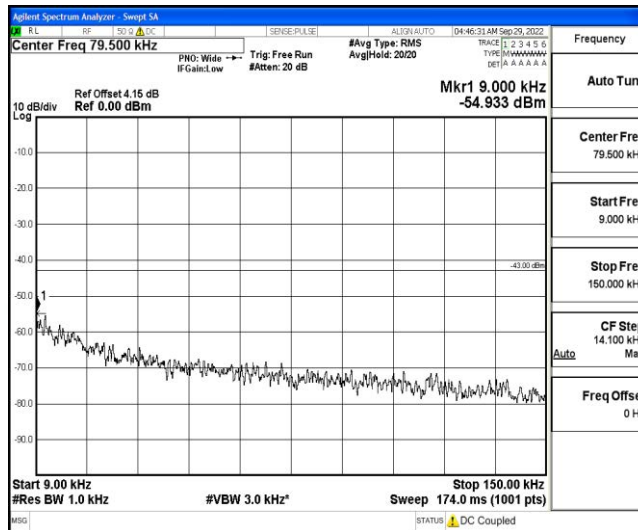

Band66-5MHz-QPSK-132647-1RB#0-Range4:1000~10000MHz

Band66-5MHz-QPSK-132647-1RB#0-Range5:10000~20000MHz

Band66-5MHz-16QAM-131997-1RB#0-Range1:0.009~0.15MHz

Band66-5MHz-16QAM-131997-1RB#0-Range2:0.15~30MHz