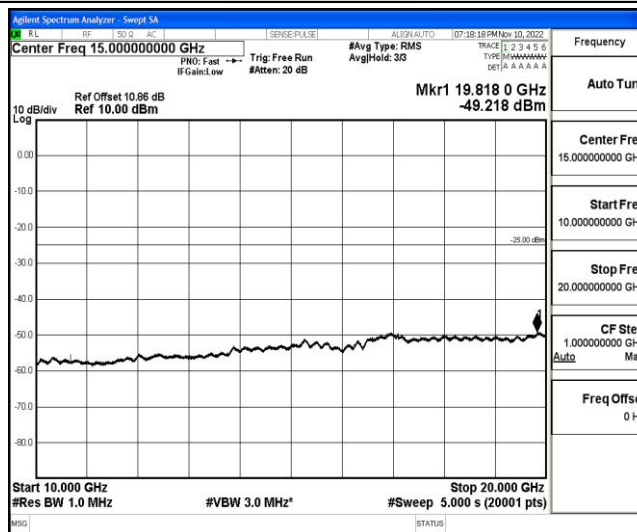

Band41-20MHz-QPSK-41490-1RB#0-Range1:0.009~0.15MHz

Band41-20MHz-QPSK-41490-1RB#0-Range2:0.15~30MHz

Band41-20MHz-QPSK-41490-1RB#0-Range3:30~1000MHz

Band41-20MHz-QPSK-41490-1RB#0-Range4:1000~10000MHz

Band41-20MHz-QPSK-41490-1RB#0-Range5:10000~20000MHz