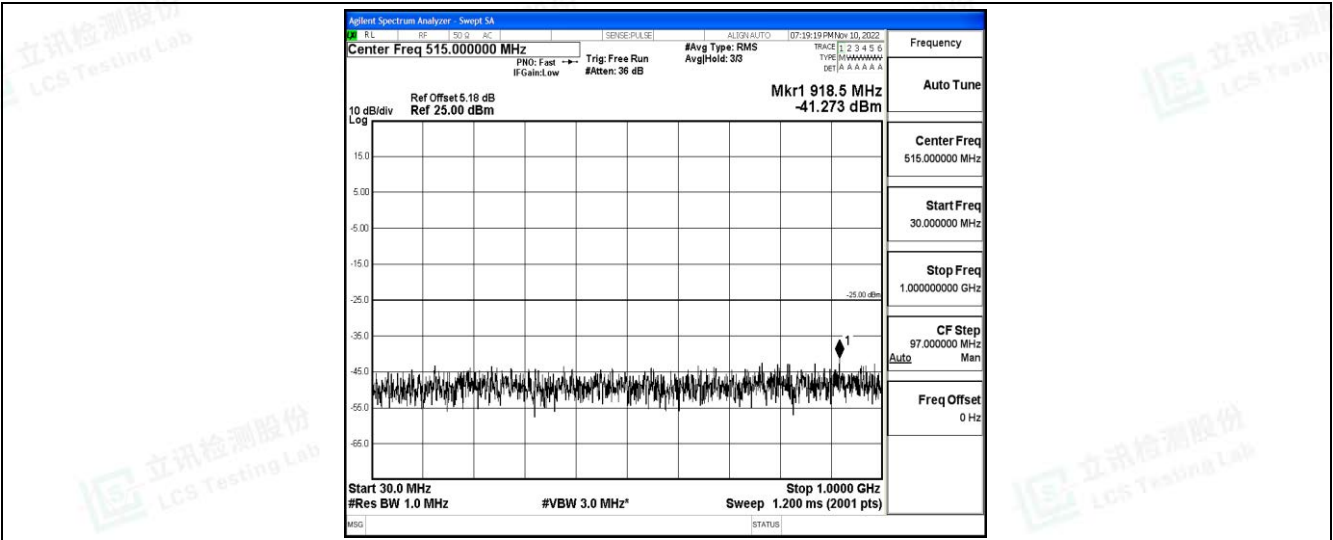

Band41-20MHz-16QAM-41490-1RB#0-Range3:30~1000MHz

Band41-20MHz-16QAM-41490-1RB#0-Range4: 1000~10000MHz