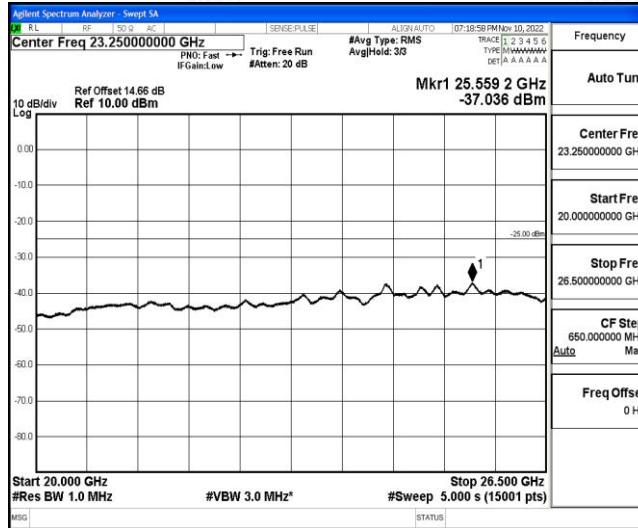

Band41-20MHz-QPSK-41490-1RB#0-Range6:20000~26500MHz

Band41-20MHz-16QAM-39750-1RB#0-Range1:0.009~0.15MHz