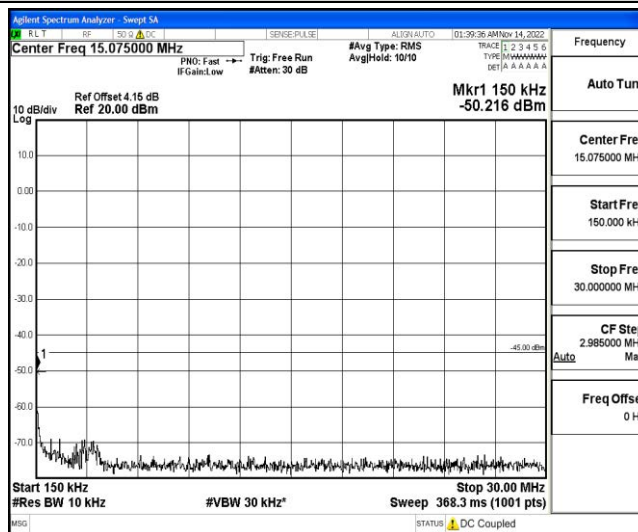

Band41-15MHz-QPSK-39725-1RB#0-Range2:0.15~30MHz

Band41-15MHz-QPSK-39725-1RB#0-Range3:30~1000MHz