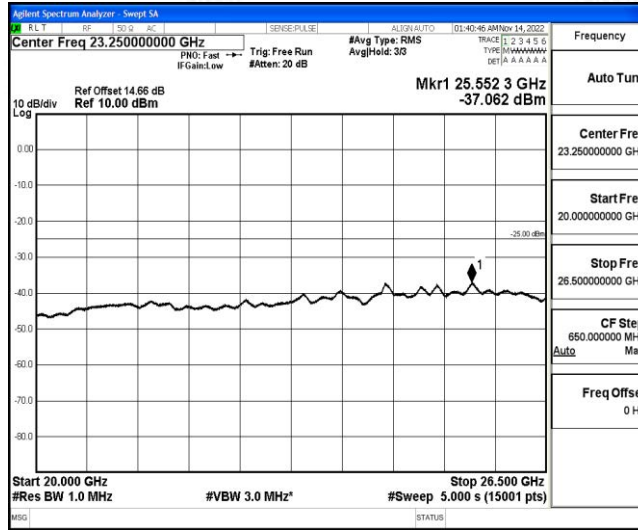

Band41-15MHz-QPSK-39725-1RB#0-Range2:0.15~30MHz

Band41-15MHz-QPSK-39725-1RB#0-Range3:30~1000MHz

Band41-15MHz-QPSK-39725-1RB#0-Range4:1000~10000MHz

Band41-15MHz-QPSK-39725-1RB#0-Range5:10000~20000MHz

Band41-15MHz-QPSK-39725-1RB#0-Range6:20000~26500MHz