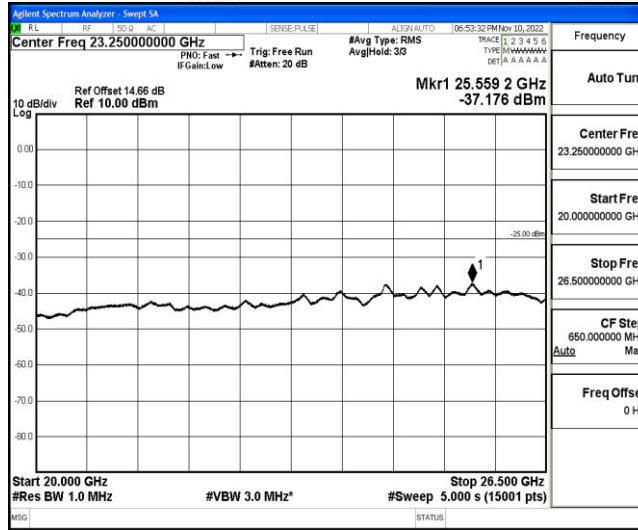

Band41-10MHz-16QAM-41540-1RB#0-Range4:1000~10000MHz

Band41-10MHz-16QAM-41540-1RB#0-Range5:10000~20000MHz

Band41-10MHz-16QAM-41540-1RB#0-Range6:20000~26500MHz

Band41-15MHz-QPSK-39725-1RB#0-Range1:0.009~0.15MHz