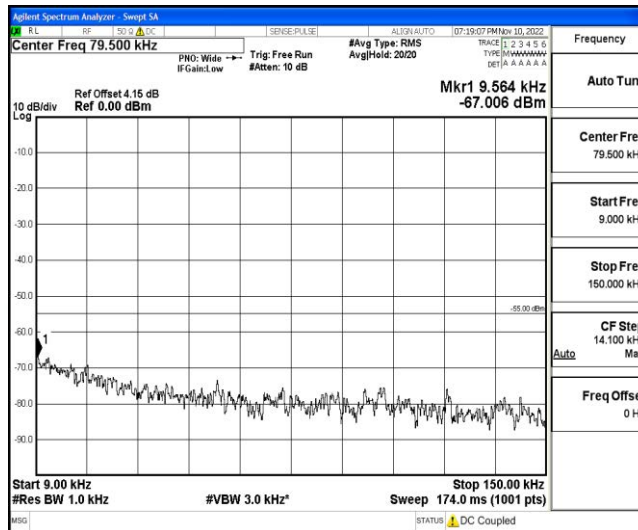

Band41-20MHz-16QAM-41490-1RB#0-Range1:0.009~0.15MHz

Band41-20MHz-16QAM-41490-1RB#0-Range2:0.15~30MHz