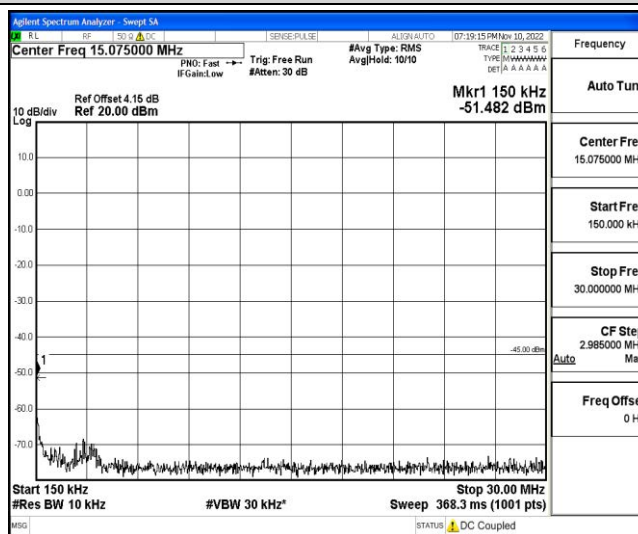

Band41-20MHz-16QAM-40620-1RB#0-Range6: 20000~26500MHz

Band41-20MHz-16QAM-41490-1RB#0-Range1:0.009~0.15MHz

Band41-20MHz-16QAM-41490-1RB#0-Range2:0.15~30MHz

Band41-20MHz-16QAM-41490-1RB#0-Range3:30~1000MHz