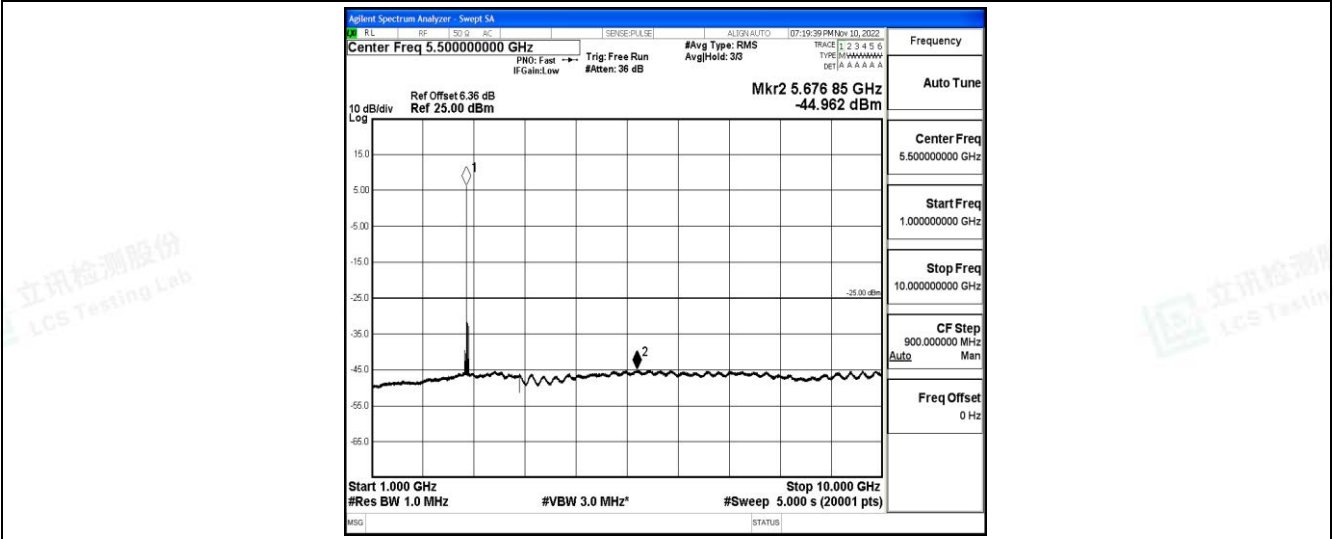

Band41-20MHz-16QAM-41490-1RB#0-Range4: 1000~10000MHz

Band41-20MHz-16QAM-41490-1RB#0-Range5: 10000~20000MHz