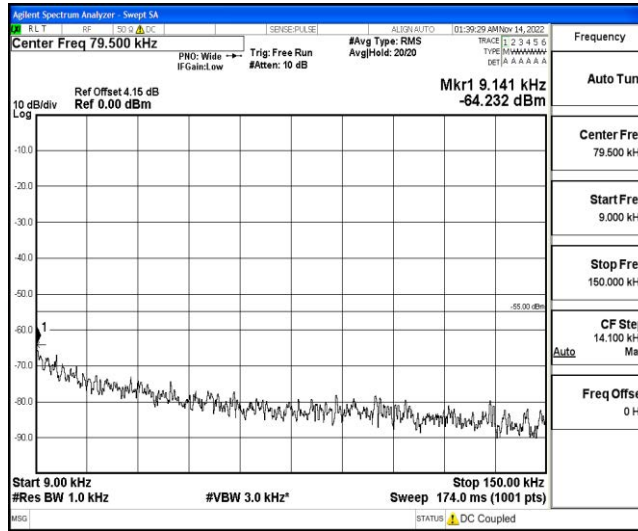

Band41-10MHz-16QAM-41540-1RB#0-Range4:1000~10000MHz

Band41-10MHz-16QAM-41540-1RB#0-Range5:10000~20000MHz

Band41-10MHz-16QAM-41540-1RB#0-Range6:20000~26500MHz

Band41-15MHz-QPSK-39725-1RB#0-Range1:0.009~0.15MHz