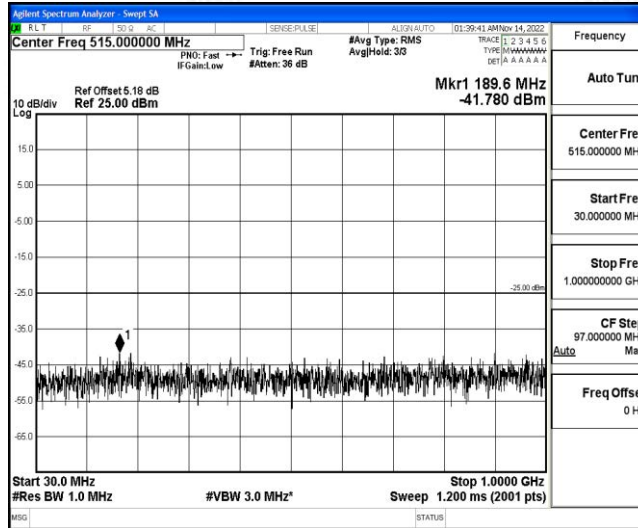

Band41-15MHz-QPSK-39725-1RB#0-Range3:30~1000MHz

Band41-15MHz-QPSK-39725-1RB#0-Range4:1000~10000MHz