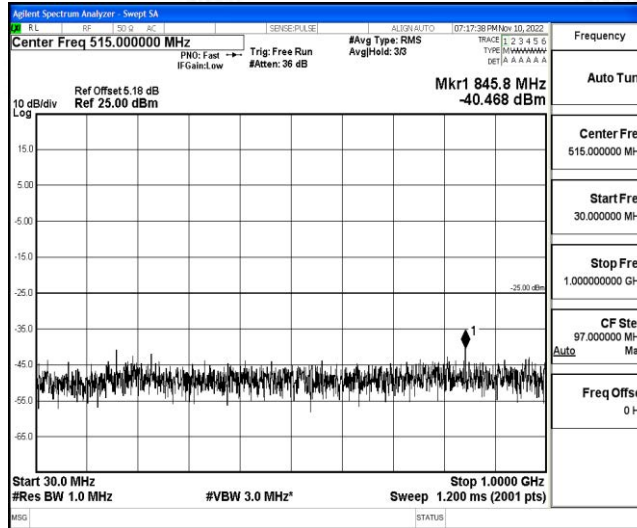

Band41-20MHz-QPSK-41490-1RB#0-Range1:0.009~0.15MHz

Band41-20MHz-QPSK-41490-1RB#0-Range2:0.15~30MHz

Band41-20MHz-QPSK-41490-1RB#0-Range3:30~1000MHz

Band41-20MHz-QPSK-41490-1RB#0-Range4:1000~10000MHz

Band41-20MHz-QPSK-41490-1RB#0-Range5:10000~20000MHz