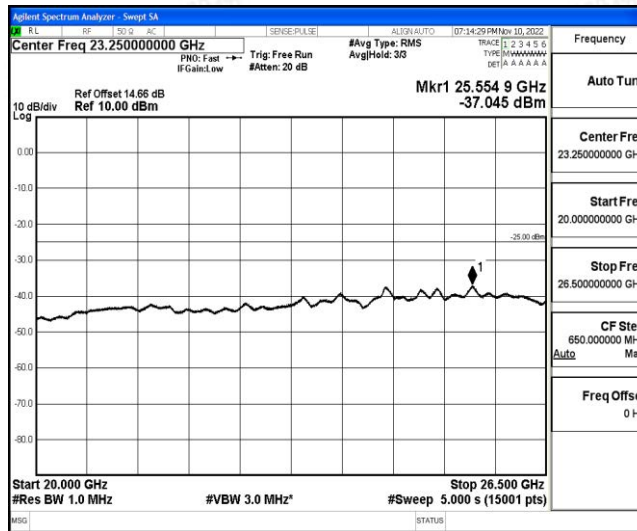

Band41-20MHz-16QAM-39750-1RB#0-Range4: 1000~10000MHz

Band41-20MHz-16QAM-39750-1RB#0-Range5: 10000~20000MHz

Band41-20MHz-16QAM-39750-1RB#0-Range6: 20000~26500MHz

Band41-20MHz-16QAM-40620-1RB#0-Range1:0.009~0.15MHz