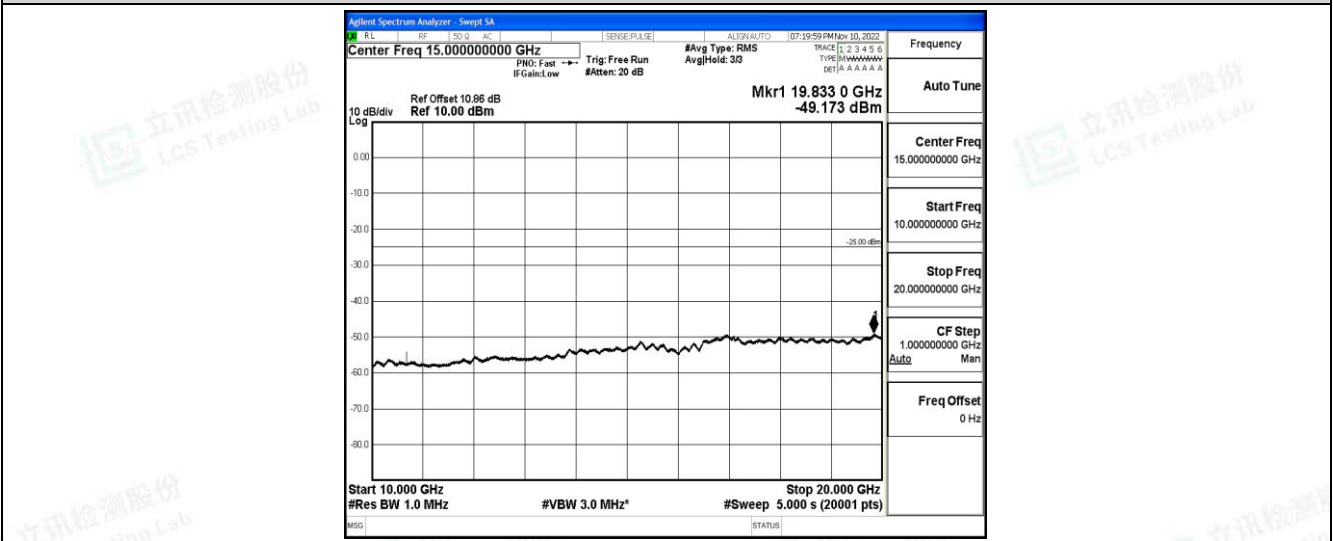

Band41-20MHz-16QAM-41490-1RB#0-Range5: 10000~20000MHz

Band41-20MHz-16QAM-41490-1RB#0-Range6: 20000~26500MHz