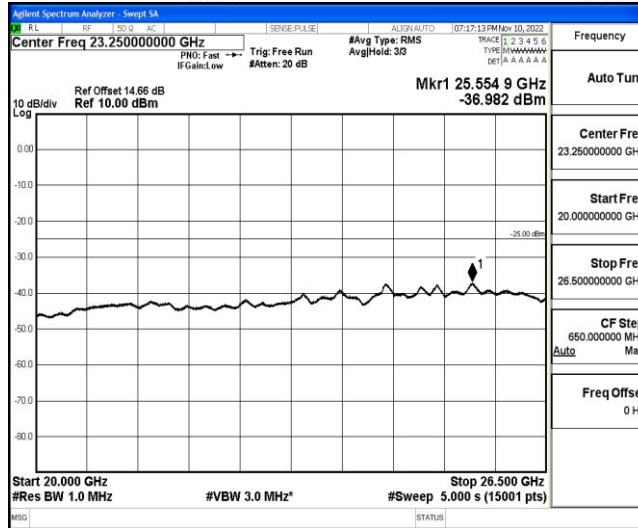

Band41-20MHz-16QAM-40620-1RB#0-Range6: 20000~26500MHz

Band41-20MHz-16QAM-41490-1RB#0-Range1:0.009~0.15MHz