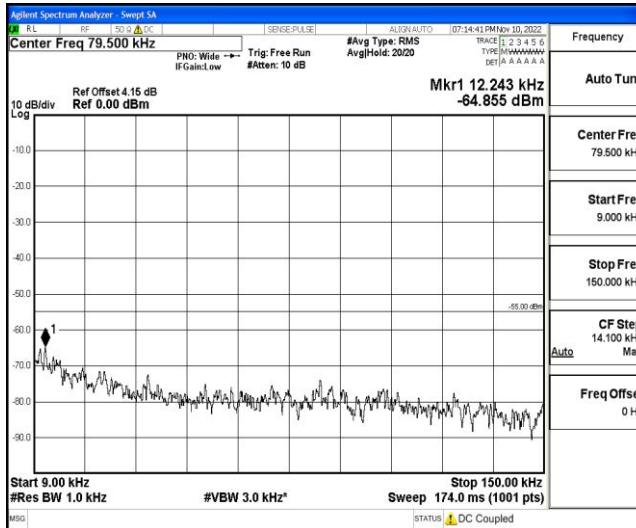

Band41-20MHz-QPSK-39750-1RB#0-Range4:1000~10000MHz

Band41-20MHz-QPSK-39750-1RB#0-Range5:10000~20000MHz

Band41-20MHz-QPSK-39750-1RB#0-Range6:20000~26500MHz

Band41-20MHz-QPSK-40620-1RB#0-Range1:0.009~0.15MHz