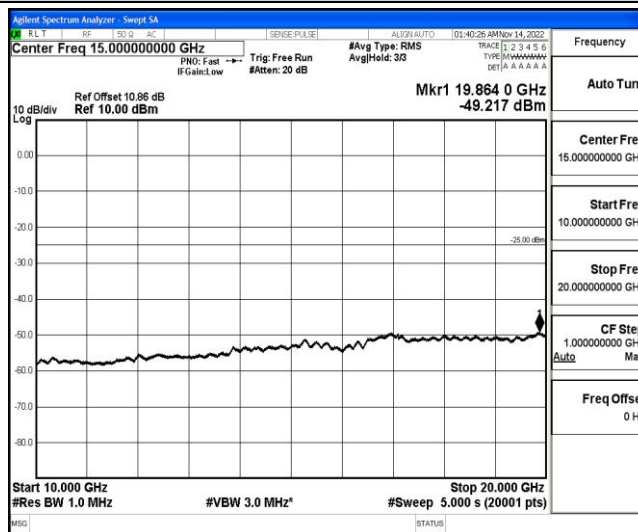

Band41-15MHz-QPSK-39725-1RB#0-Range2:0.15~30MHz

Band41-15MHz-QPSK-39725-1RB#0-Range3:30~1000MHz

Band41-15MHz-QPSK-39725-1RB#0-Range4:1000~10000MHz

Band41-15MHz-QPSK-39725-1RB#0-Range5:10000~20000MHz

Band41-15MHz-QPSK-39725-1RB#0-Range6:20000~26500MHz