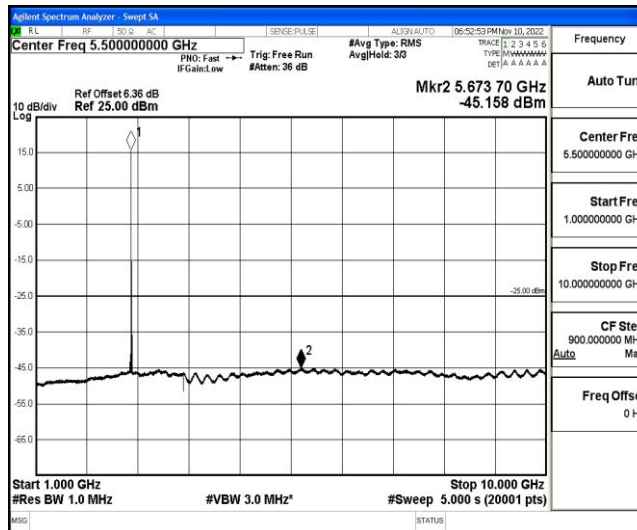

Band41-10MHz-16QAM-41540-1RB#0-Range4:1000~10000MHz

Band41-10MHz-16QAM-41540-1RB#0-Range5:10000~20000MHz

Band41-10MHz-16QAM-41540-1RB#0-Range6:20000~26500MHz

Band41-15MHz-QPSK-39725-1RB#0-Range1:0.009~0.15MHz