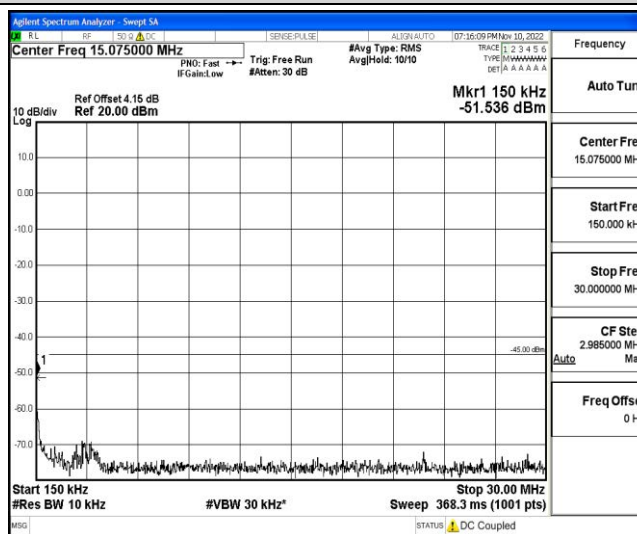

Band41-20MHz-16QAM-40620-1RB#0-Range2:0.15~30MHz

Band41-20MHz-16QAM-40620-1RB#0-Range3:30~1000MHz