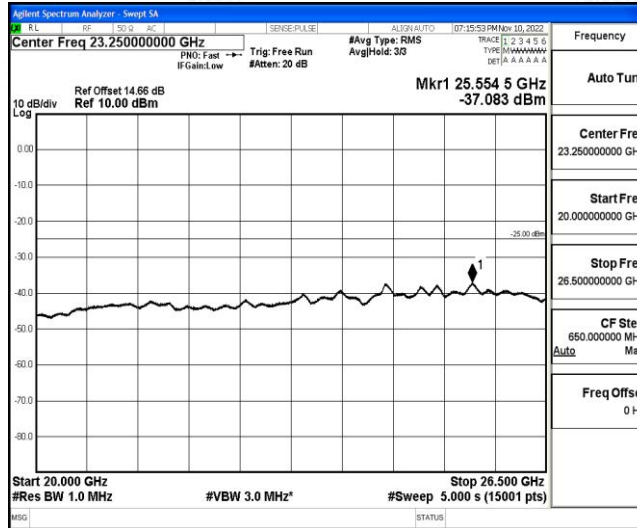

Band41-20MHz-QPSK-40620-1RB#0-Range2:0.15~30MHz

Band41-20MHz-QPSK-40620-1RB#0-Range3:30~1000MHz

Band41-20MHz-QPSK-40620-1RB#0-Range4:1000~10000MHz

Band41-20MHz-QPSK-40620-1RB#0-Range5:10000~20000MHz

Band41-20MHz-QPSK-40620-1RB#0-Range6:20000~26500MHz