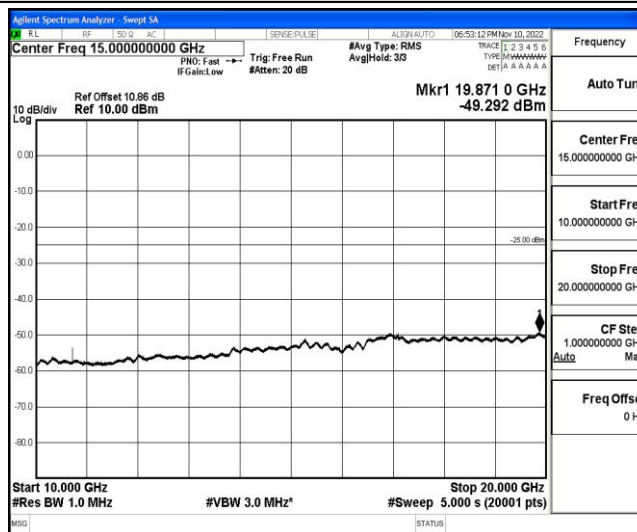

Band41-10MHz-16QAM-41540-1RB#0-Range4:1000~10000MHz

Band41-10MHz-16QAM-41540-1RB#0-Range5:10000~20000MHz

Band41-10MHz-16QAM-41540-1RB#0-Range6:20000~26500MHz

Band41-15MHz-QPSK-39725-1RB#0-Range1:0.009~0.15MHz