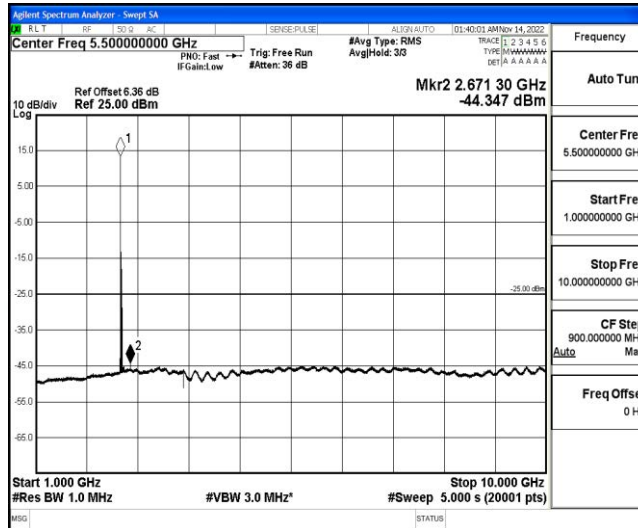

Band41-15MHz-QPSK-39725-1RB#0-Range2:0.15~30MHz

Band41-15MHz-QPSK-39725-1RB#0-Range3:30~1000MHz

Band41-15MHz-QPSK-39725-1RB#0-Range4:1000~10000MHz

Band41-15MHz-QPSK-39725-1RB#0-Range5:10000~20000MHz

Band41-15MHz-QPSK-39725-1RB#0-Range6:20000~26500MHz