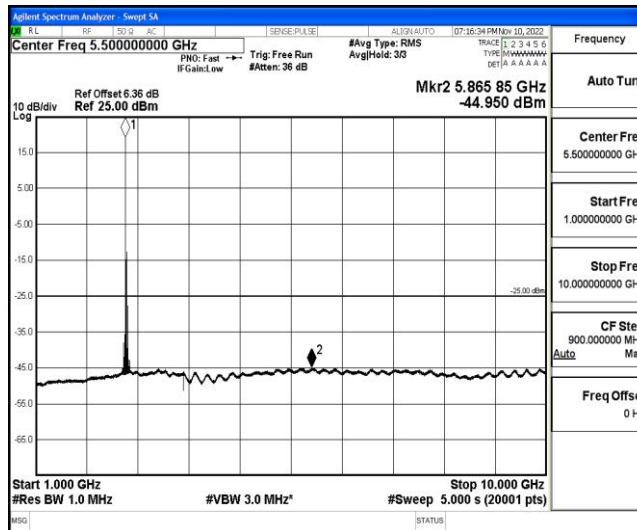

Band41-20MHz-16QAM-40620-1RB#0-Range2:0.15~30MHz

Band41-20MHz-16QAM-40620-1RB#0-Range3:30~1000MHz

Band41-20MHz-16QAM-40620-1RB#0-Range4: 1000~10000MHz

Band41-20MHz-16QAM-40620-1RB#0-Range5: 10000~20000MHz