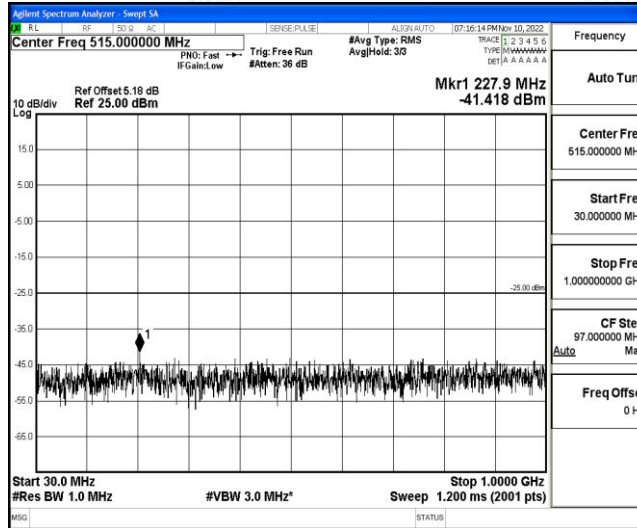

Band41-20MHz-16QAM-40620-1RB#0-Range3:30~1000MHz

Band41-20MHz-16QAM-40620-1RB#0-Range4: 1000~10000MHz