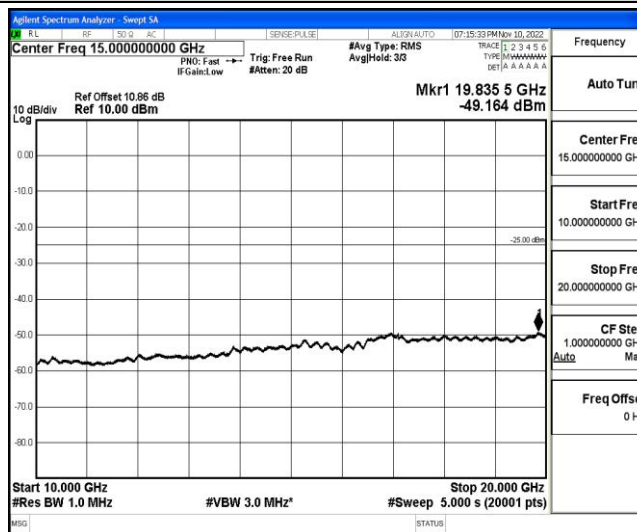

Band41-20MHz-QPSK-40620-1RB#0-Range2:0.15~30MHz

Band41-20MHz-QPSK-40620-1RB#0-Range3:30~1000MHz

Band41-20MHz-QPSK-40620-1RB#0-Range4:1000~10000MHz

Band41-20MHz-QPSK-40620-1RB#0-Range5:10000~20000MHz

Band41-20MHz-QPSK-40620-1RB#0-Range6:20000~26500MHz