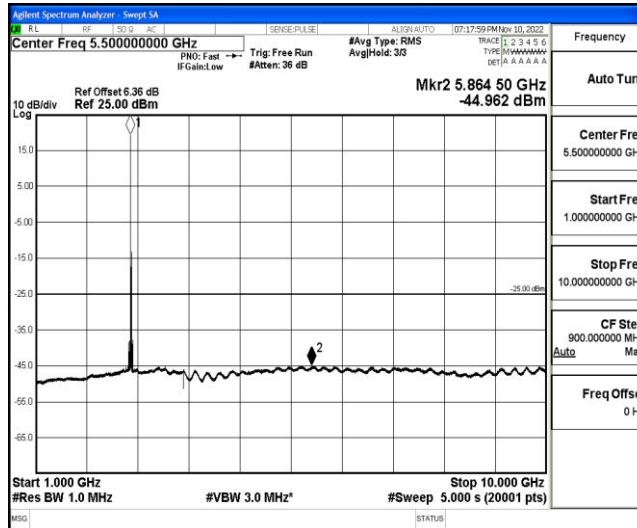

Band41-20MHz-QPSK-41490-1RB#0-Range1:0.009~0.15MHz

Band41-20MHz-QPSK-41490-1RB#0-Range2:0.15~30MHz

Band41-20MHz-QPSK-41490-1RB#0-Range3:30~1000MHz

Band41-20MHz-QPSK-41490-1RB#0-Range4:1000~10000MHz

Band41-20MHz-QPSK-41490-1RB#0-Range5:10000~20000MHz