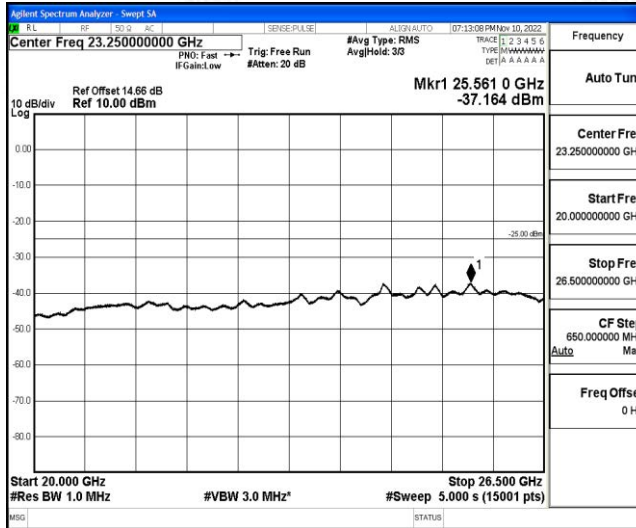

Band41-20MHz-QPSK-39750-1RB#0-Range4:1000~10000MHz

Band41-20MHz-QPSK-39750-1RB#0-Range5:10000~20000MHz

Band41-20MHz-QPSK-39750-1RB#0-Range6:20000~26500MHz

Band41-20MHz-QPSK-40620-1RB#0-Range1:0.009~0.15MHz