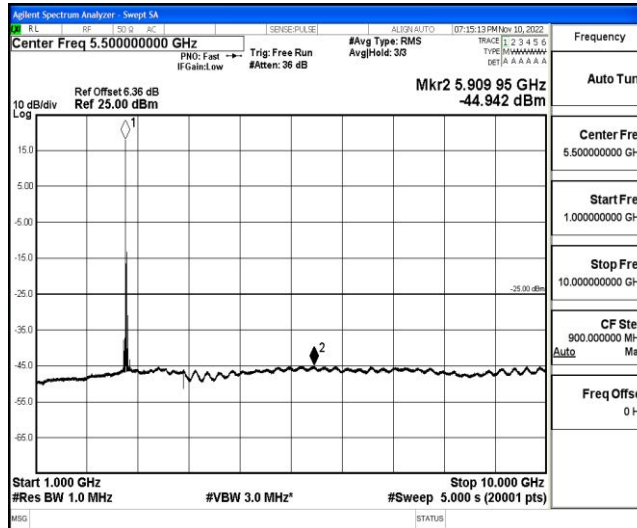

Band41-20MHz-QPSK-40620-1RB#0-Range2:0.15~30MHz

Band41-20MHz-QPSK-40620-1RB#0-Range3:30~1000MHz

Band41-20MHz-QPSK-40620-1RB#0-Range4:1000~10000MHz

Band41-20MHz-QPSK-40620-1RB#0-Range5:10000~20000MHz

Band41-20MHz-QPSK-40620-1RB#0-Range6:20000~26500MHz