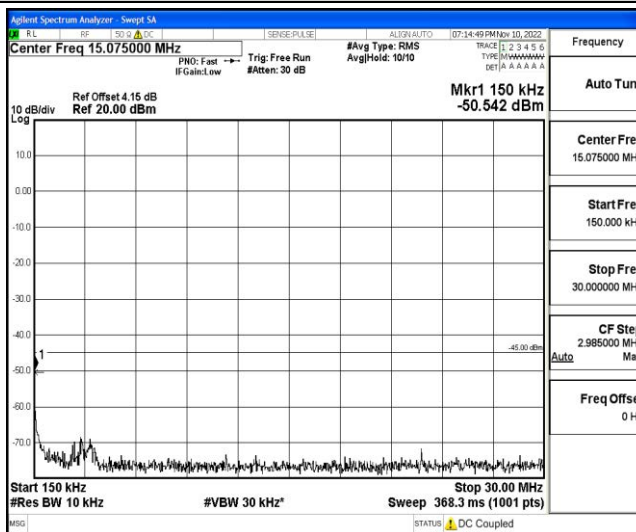

Band41-20MHz-QPSK-40620-1RB#0-Range2:0.15~30MHz

Band41-20MHz-QPSK-40620-1RB#0-Range3:30~1000MHz