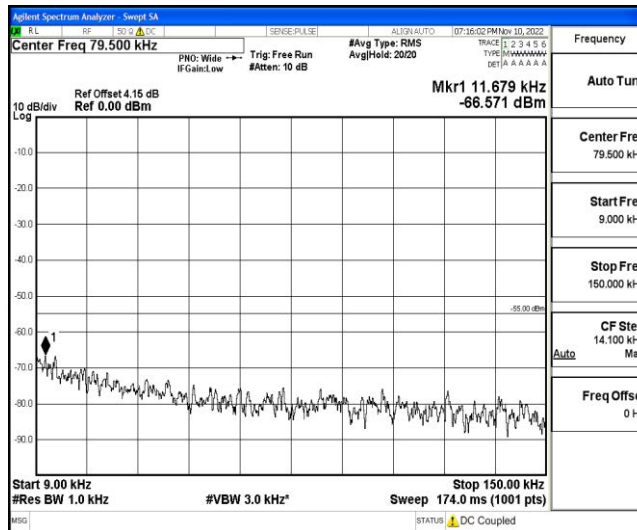

Band41-20MHz-16QAM-39750-1RB#0-Range4: 1000~10000MHz

Band41-20MHz-16QAM-39750-1RB#0-Range5: 10000~20000MHz

Band41-20MHz-16QAM-39750-1RB#0-Range6: 20000~26500MHz

Band41-20MHz-16QAM-40620-1RB#0-Range1:0.009~0.15MHz