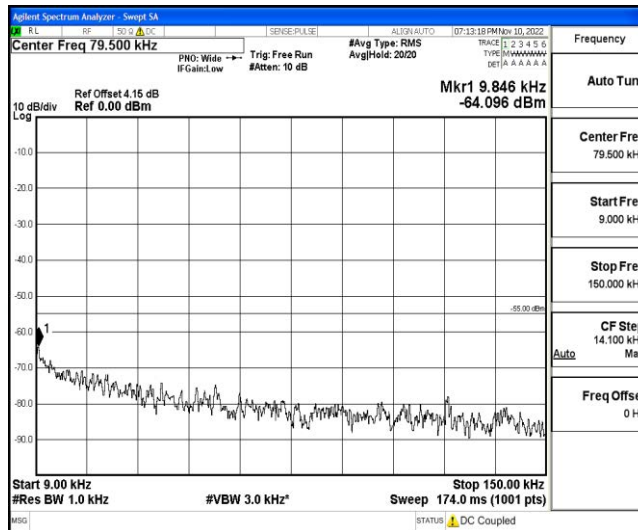

Band41-20MHz-16QAM-39750-1RB#0-Range1:0.009~0.15MHz

Band41-20MHz-16QAM-39750-1RB#0-Range2:0.15~30MHz