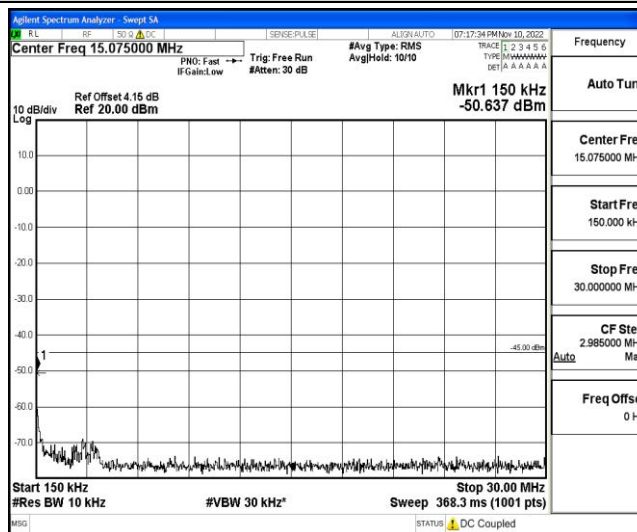

Band41-20MHz-QPSK-41490-1RB#0-Range2:0.15~30MHz

Band41-20MHz-QPSK-41490-1RB#0-Range3:30~1000MHz