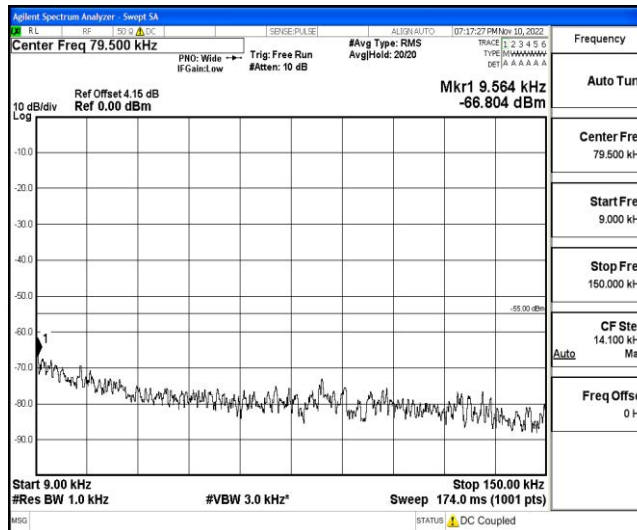

Band41-20MHz-QPSK-41490-1RB#0-Range1:0.009~0.15MHz

Band41-20MHz-QPSK-41490-1RB#0-Range2:0.15~30MHz