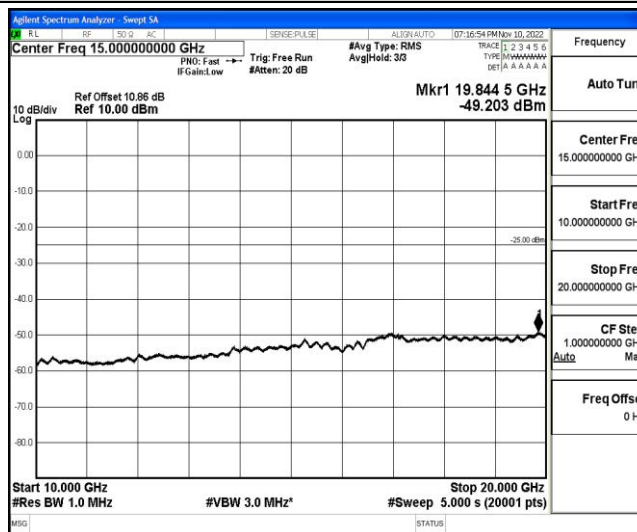

Band41-20MHz-16QAM-40620-1RB#0-Range2:0.15~30MHz

Band41-20MHz-16QAM-40620-1RB#0-Range3:30~1000MHz

Band41-20MHz-16QAM-40620-1RB#0-Range4: 1000~10000MHz

Band41-20MHz-16QAM-40620-1RB#0-Range5: 10000~20000MHz