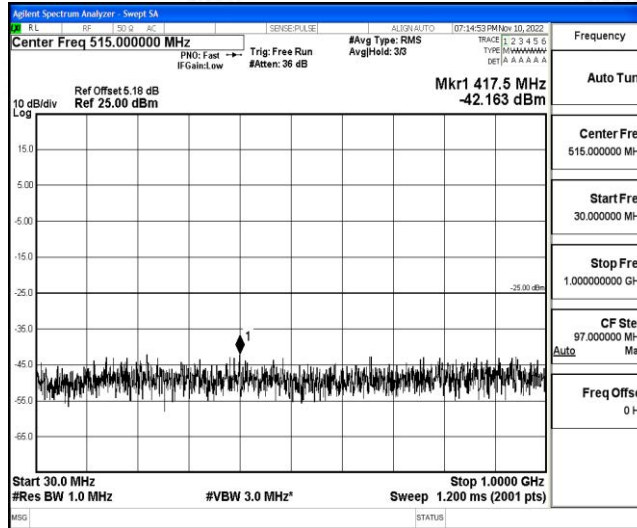

Band41-20MHz-QPSK-40620-1RB#0-Range3:30~1000MHz

Band41-20MHz-QPSK-40620-1RB#0-Range4:1000~10000MHz