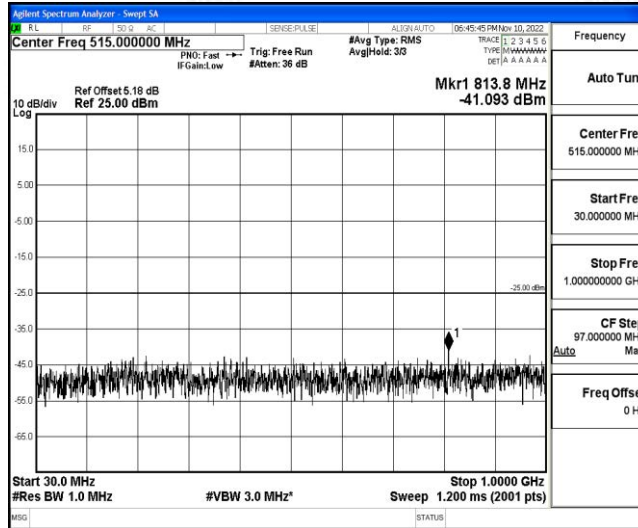

Band41-10MHz-QPSK-40620-1RB#0-Range4:1000~10000MHz