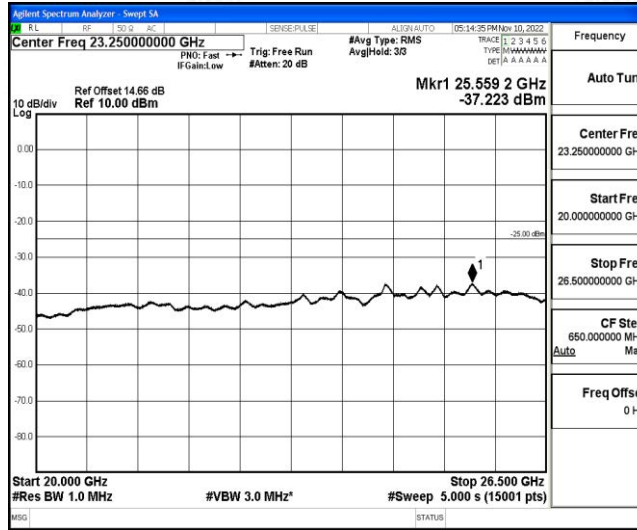

Band41-5MHz-16QAM-41565-1RB#0-Range2:0.15~30MHz

Band41-5MHz-16QAM-41565-1RB#0-Range3:30~1000MHz

Band41-5MHz-16QAM-41565-1RB#0-Range4:1000~10000MHz

Band41-5MHz-16QAM-41565-1RB#0-Range5:10000~20000MHz

Band41-5MHz-16QAM-41565-1RB#0-Range6:20000~26500MHz