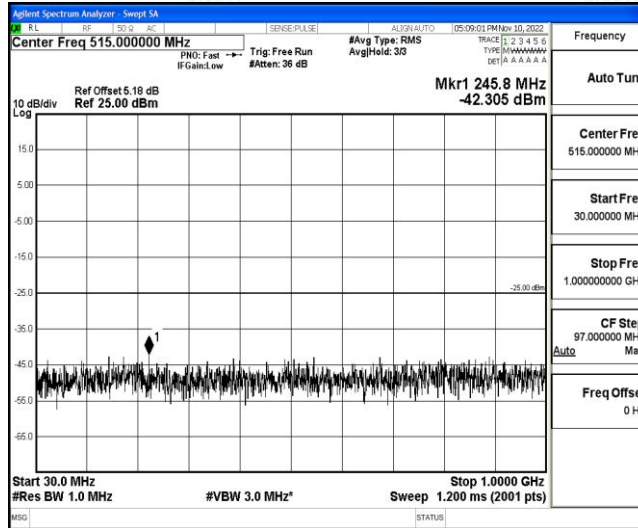

Band41-5MHz-QPSK-39675-1RB#0-Range5:10000~20000MHz

Band41-5MHz-QPSK-39675-1RB#0-Range6:20000~26500MHz

Band41-5MHz-QPSK-40620-1RB#0-Range1:0.009~0.15MHz

Band41-5MHz-QPSK-40620-1RB#0-Range2:0.15~30MHz

Band41-5MHz-QPSK-40620-1RB#0-Range3:30~1000MHz