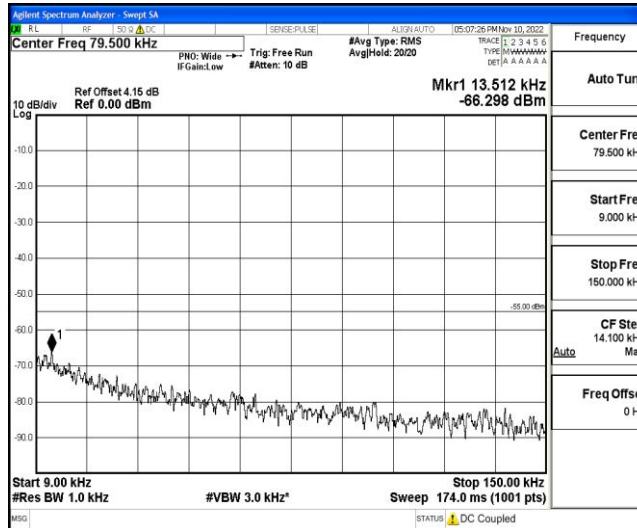

Band41-5MHz-QPSK-41565-1RB#0-Range3:30~1000MHz

Band41-5MHz-QPSK-41565-1RB#0-Range4:1000~10000MHz

Band41-5MHz-QPSK-41565-1RB#0-Range5:10000~20000MHz

Band41-5MHz-QPSK-41565-1RB#0-Range6:20000~26500MHz

Band41-5MHz-16QAM-39675-1RB#0-Range1:0.009~0.15MHz