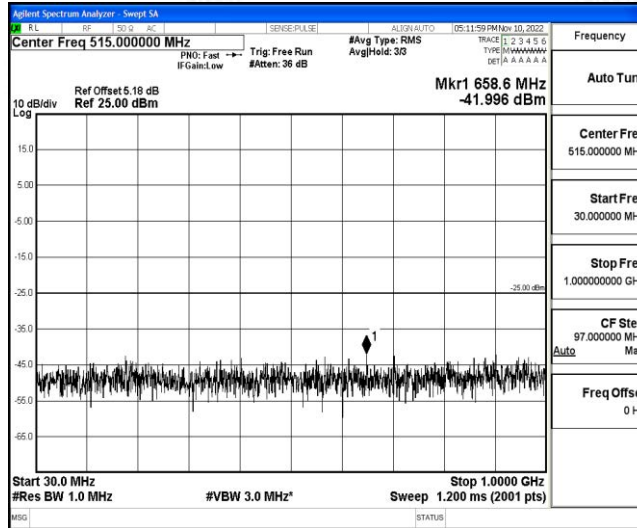

Band41-5MHz-QPSK-41565-1RB#0-Range4:1000~10000MHz