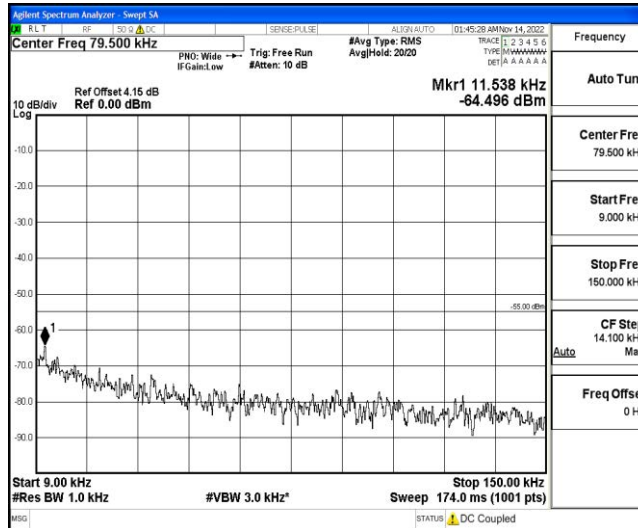

Band41-10MHz-16QAM-39700-1RB#0-Range4: 1000~10000MHz

Band41-10MHz-16QAM-39700-1RB#0-Range5: 10000~20000MHz

Band41-10MHz-16QAM-39700-1RB#0-Range6: 20000~26500MHz

Band41-10MHz-16QAM-40620-1RB#0-Range1:0.009~0.15MHz