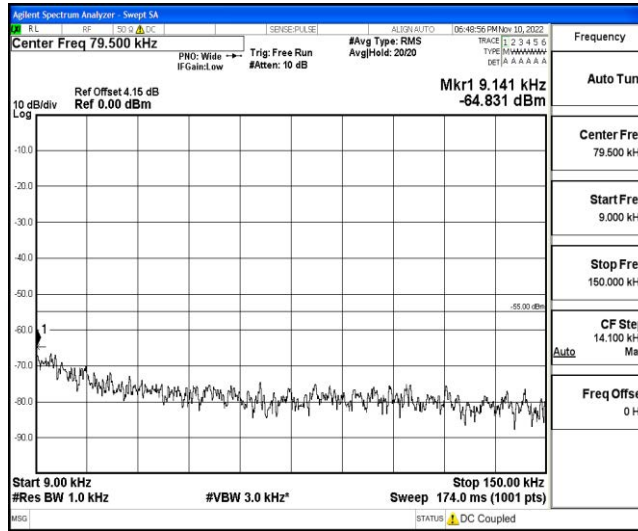

Band41-10MHz-QPSK-40620-1RB#0-Range4:1000~10000MHz

Band41-10MHz-QPSK-40620-1RB#0-Range5:10000~20000MHz

Band41-10MHz-QPSK-40620-1RB#0-Range6:20000~26500MHz

Band41-10MHz-QPSK-41540-1RB#0-Range1:0.009~0.15MHz