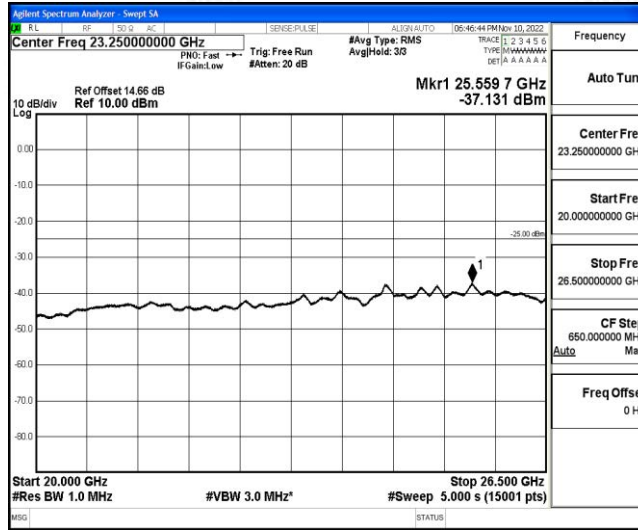

Band41-10MHz-QPSK-40620-1RB#0-Range4:1000~10000MHz

Band41-10MHz-QPSK-40620-1RB#0-Range5:10000~20000MHz

Band41-10MHz-QPSK-40620-1RB#0-Range6:20000~26500MHz

Band41-10MHz-QPSK-41540-1RB#0-Range1:0.009~0.15MHz