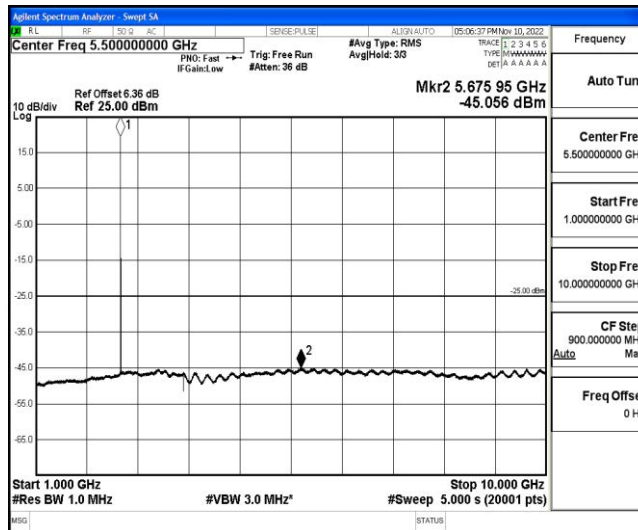

Test Graphs

Band41-5MHz-QPSK-39675-1RB#0-Range1:0.009~0.15MHz

Band41-5MHz-QPSK-39675-1RB#0-Range2:0.15~30MHz

Band41-5MHz-QPSK-39675-1RB#0-Range3:30~1000MHz

Band41-5MHz-QPSK-39675-1RB#0-Range4:1000~10000MHz