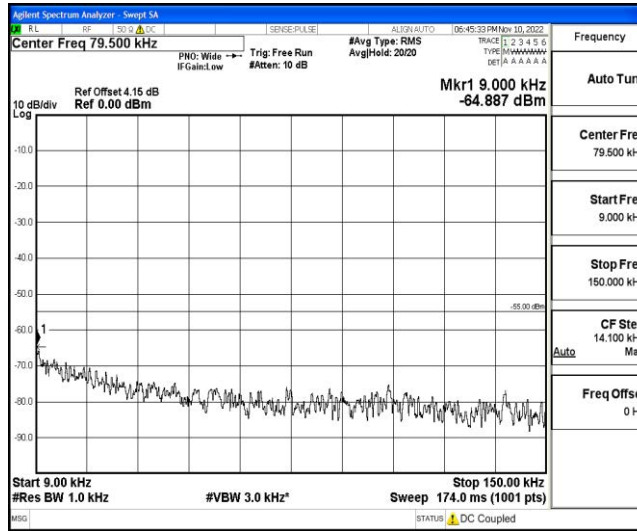

Band41-10MHz-QPSK-39700-1RB#0-Range4:1000~10000MHz

Band41-10MHz-QPSK-39700-1RB#0-Range5:10000~20000MHz

Band41-10MHz-QPSK-39700-1RB#0-Range6:20000~26500MHz

Band41-10MHz-QPSK-40620-1RB#0-Range1:0.009~0.15MHz