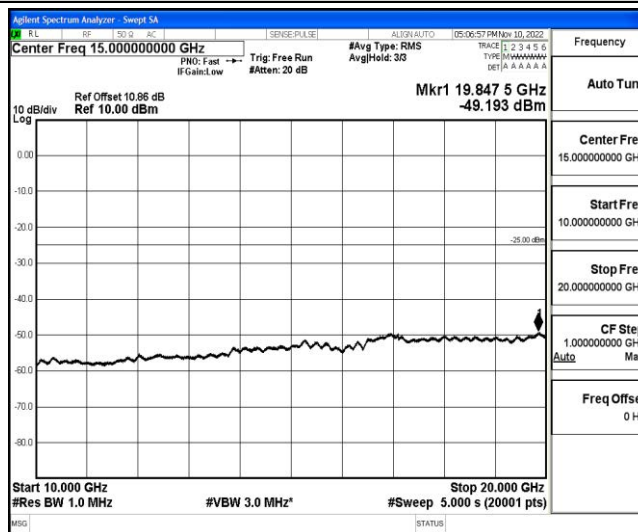

Band41-5MHz-QPSK-39675-1RB#0-Range6:20000~26500MHz