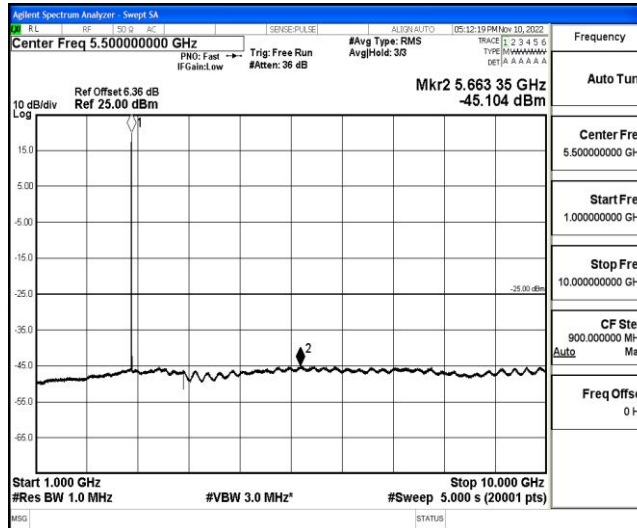

Band41-5MHz-QPSK-41565-1RB#0-Range5:10000~20000MHz