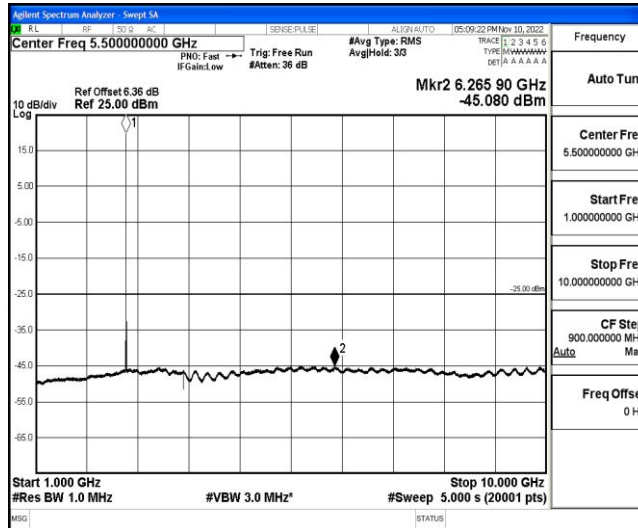

Band41-5MHz-QPSK-40620-1RB#0-Range5:10000~20000MHz