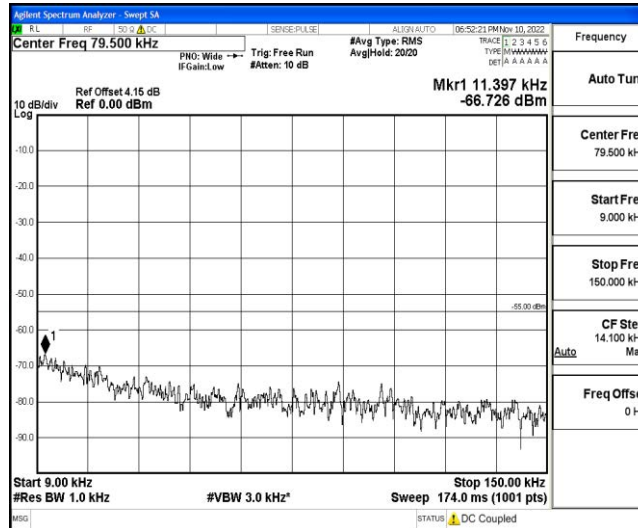

Band41-10MHz-16QAM-41540-1RB#0-Range2:0.15~30MHz