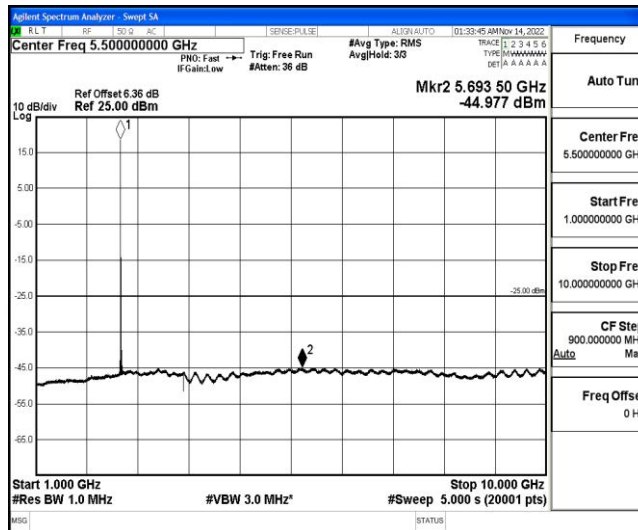

Band41-10MHz-16QAM-39700-1RB#0-Range4: 1000~10000MHz

Band41-10MHz-16QAM-39700-1RB#0-Range5: 10000~20000MHz

Band41-10MHz-16QAM-39700-1RB#0-Range6: 20000~26500MHz

Band41-10MHz-16QAM-40620-1RB#0-Range1:0.009~0.15MHz