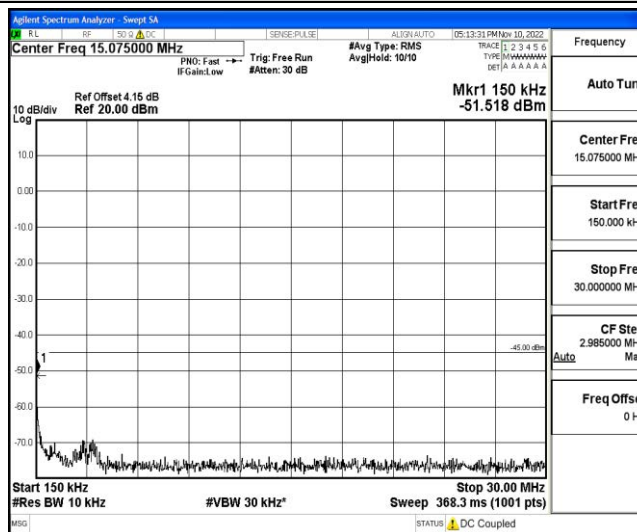

Band41-5MHz-16QAM-41565-1RB#0-Range3:30~1000MHz