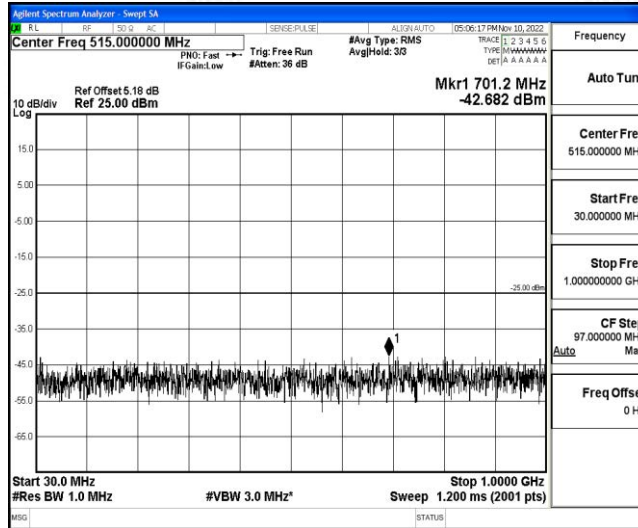

Test Graphs

Band41-5MHz-QPSK-39675-1RB#0-Range1:0.009~0.15MHz

Band41-5MHz-QPSK-39675-1RB#0-Range2:0.15~30MHz

Band41-5MHz-QPSK-39675-1RB#0-Range3:30~1000MHz

Band41-5MHz-QPSK-39675-1RB#0-Range4:1000~10000MHz