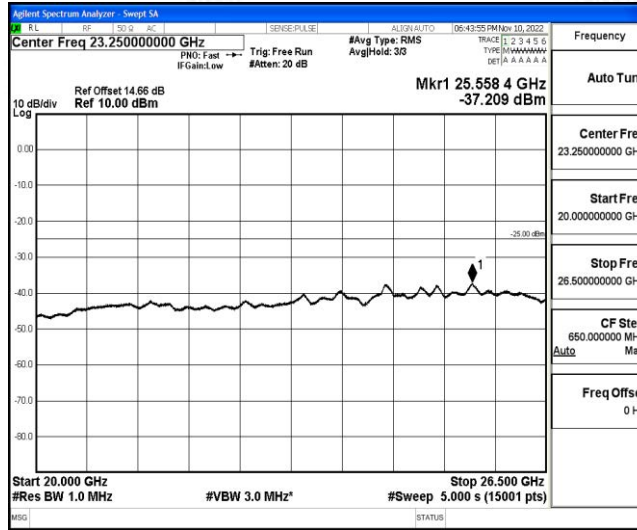

Band41-10MHz-QPSK-39700-1RB#0-Range4:1000~10000MHz

Band41-10MHz-QPSK-39700-1RB#0-Range5:10000~20000MHz

Band41-10MHz-QPSK-39700-1RB#0-Range6:20000~26500MHz

Band41-10MHz-QPSK-40620-1RB#0-Range1:0.009~0.15MHz