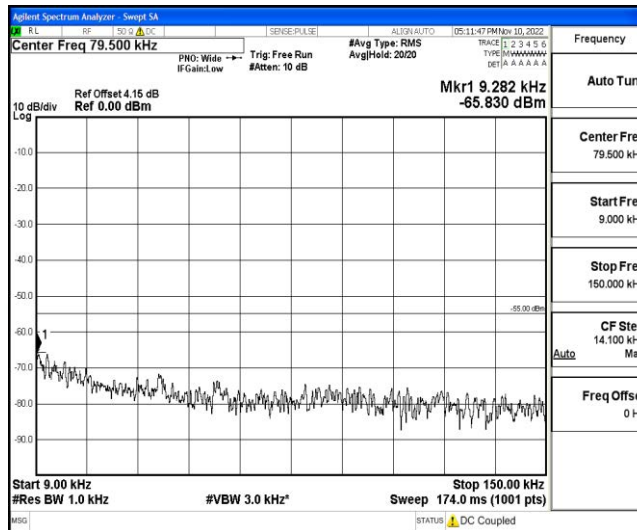

Band41-5MHz-QPSK-40620-1RB#0-Range4:1000~10000MHz

Band41-5MHz-QPSK-40620-1RB#0-Range5:10000~20000MHz

Band41-5MHz-QPSK-40620-1RB#0-Range6:20000~26500MHz

Band41-5MHz-QPSK-41565-1RB#0-Range1:0.009~0.15MHz

Band41-5MHz-QPSK-41565-1RB#0-Range2:0.15~30MHz