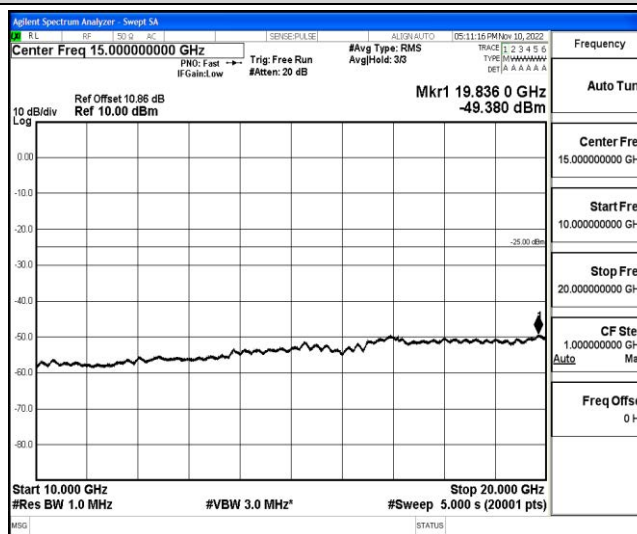

Band41-5MHz-16QAM-40620-1RB#0-Range4:1000~10000MHz

Band41-5MHz-16QAM-40620-1RB#0-Range5:10000~20000MHz

Band41-5MHz-16QAM-40620-1RB#0-Range6:20000~26500MHz

Band41-5MHz-16QAM-41565-1RB#0-Range1:0.009~0.15MHz