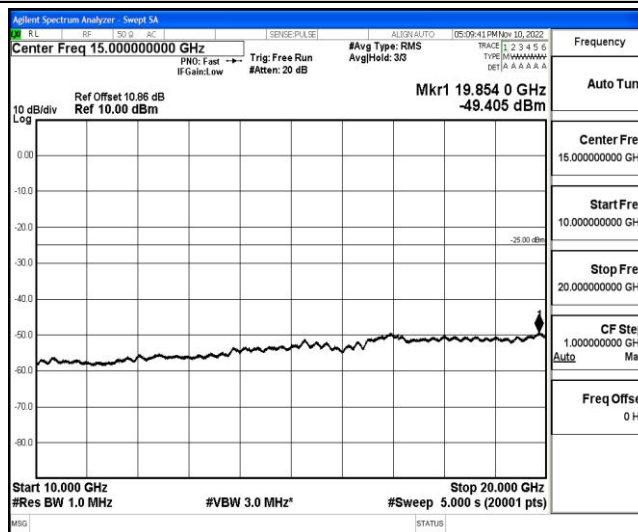

Band41-5MHz-QPSK-40620-1RB#0-Range6:20000~26500MHz