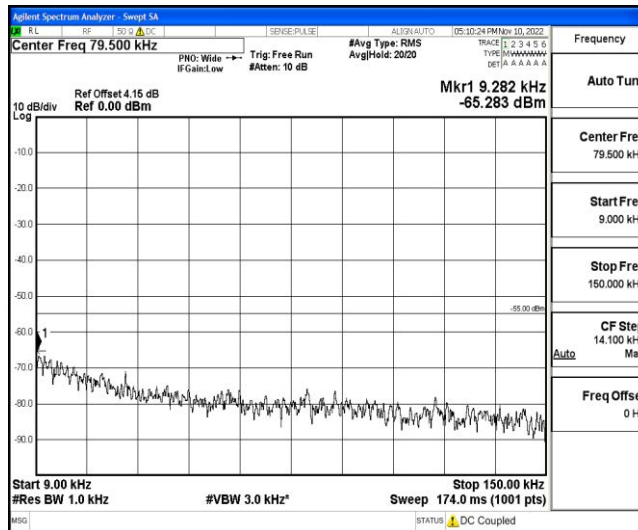

Band41-5MHz-16QAM-39675-1RB#0-Range4:1000~10000MHz

Band41-5MHz-16QAM-39675-1RB#0-Range5:10000~20000MHz

Band41-5MHz-16QAM-39675-1RB#0-Range6:20000~26500MHz

Band41-5MHz-16QAM-40620-1RB#0-Range1:0.009~0.15MHz