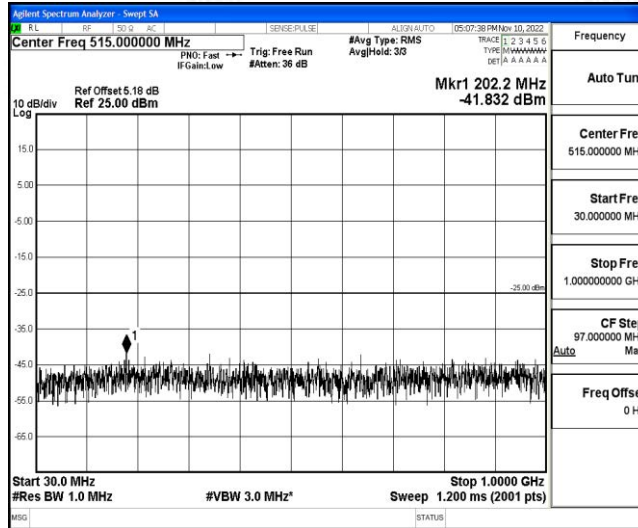

Band41-5MHz-16QAM-39675-1RB#0-Range4:1000~10000MHz