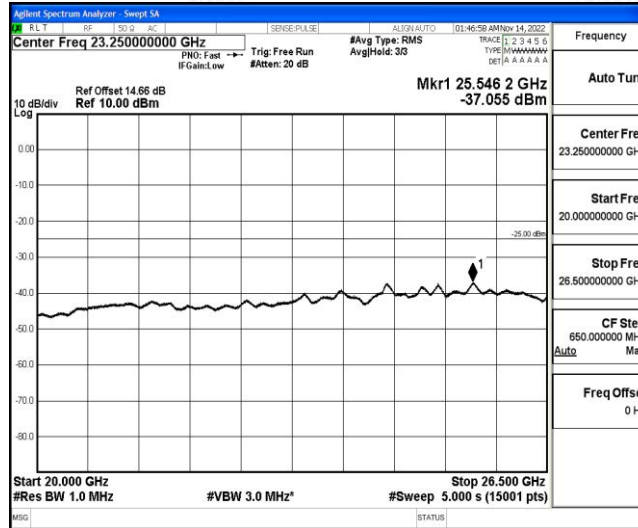

Band41-10MHz-16QAM-40620-1RB#0-Range2:0.15~30MHz

Band41-10MHz-16QAM-40620-1RB#0-Range3:30~1000MHz

Band41-10MHz-16QAM-40620-1RB#0-Range4:1000~10000MHz

Band41-10MHz-16QAM-40620-1RB#0-Range5:10000~20000MHz

Band41-10MHz-16QAM-40620-1RB#0-Range6:20000~26500MHz