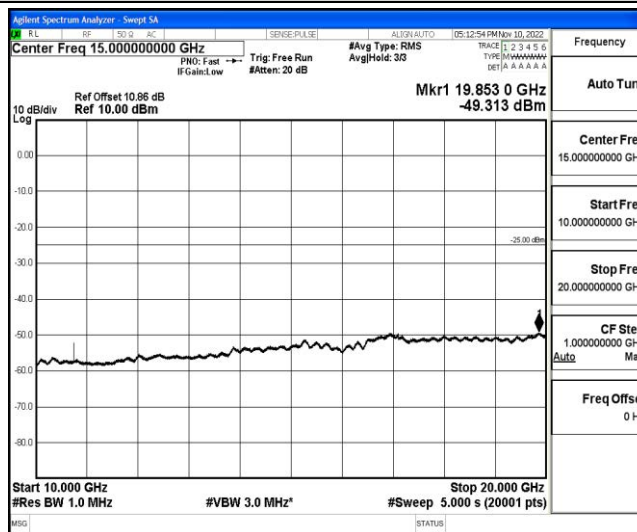

Band41-5MHz-QPSK-41565-1RB#0-Range3:30~1000MHz

Band41-5MHz-QPSK-41565-1RB#0-Range4:1000~10000MHz

Band41-5MHz-QPSK-41565-1RB#0-Range5:10000~20000MHz

Band41-5MHz-QPSK-41565-1RB#0-Range6:20000~26500MHz

Band41-5MHz-16QAM-39675-1RB#0-Range1:0.009~0.15MHz