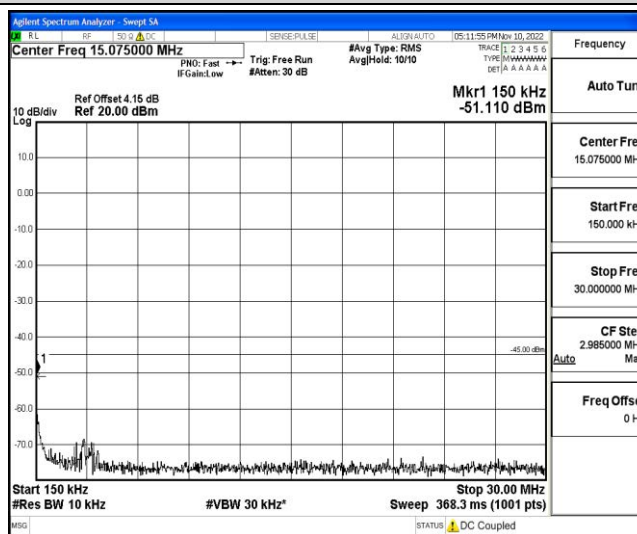

Band41-5MHz-QPSK-40620-1RB#0-Range4:1000~10000MHz

Band41-5MHz-QPSK-40620-1RB#0-Range5:10000~20000MHz

Band41-5MHz-QPSK-40620-1RB#0-Range6:20000~26500MHz

Band41-5MHz-QPSK-41565-1RB#0-Range1:0.009~0.15MHz

Band41-5MHz-QPSK-41565-1RB#0-Range2:0.15~30MHz