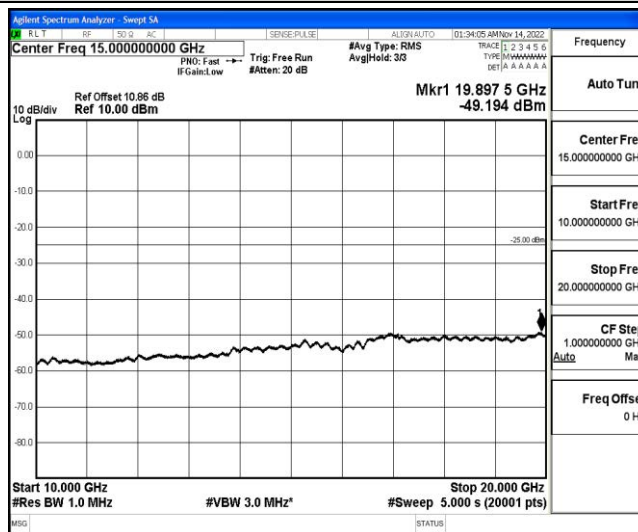

Band41-10MHz-16QAM-39700-1RB#0-Range4: 1000~10000MHz

Band41-10MHz-16QAM-39700-1RB#0-Range5: 10000~20000MHz

Band41-10MHz-16QAM-39700-1RB#0-Range6: 20000~26500MHz

Band41-10MHz-16QAM-40620-1RB#0-Range1:0.009~0.15MHz