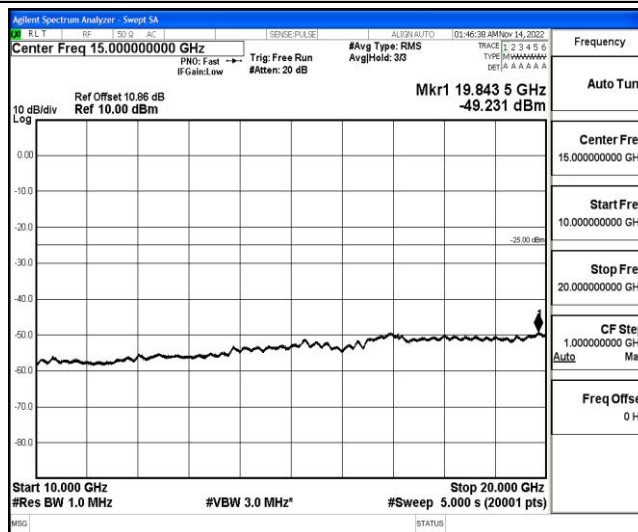

Band41-10MHz-16QAM-40620-1RB#0-Range2:0.15~30MHz

Band41-10MHz-16QAM-40620-1RB#0-Range3:30~1000MHz

Band41-10MHz-16QAM-40620-1RB#0-Range4:1000~10000MHz

Band41-10MHz-16QAM-40620-1RB#0-Range5:10000~20000MHz

Band41-10MHz-16QAM-40620-1RB#0-Range6:20000~26500MHz