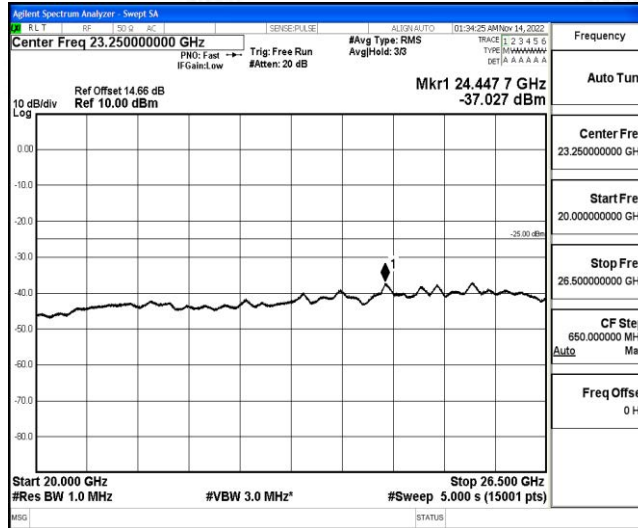

Band41-10MHz-16QAM-39700-1RB#0-Range4: 1000~10000MHz

Band41-10MHz-16QAM-39700-1RB#0-Range5: 10000~20000MHz

Band41-10MHz-16QAM-39700-1RB#0-Range6: 20000~26500MHz

Band41-10MHz-16QAM-40620-1RB#0-Range1:0.009~0.15MHz