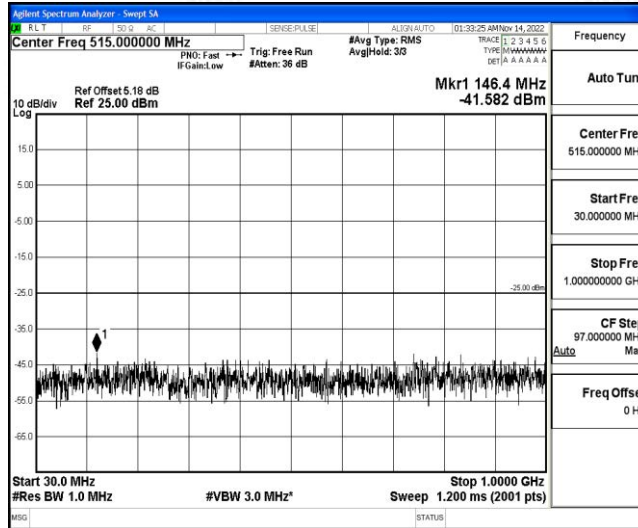

Band41-10MHz-16QAM-39700-1RB#0-Range4: 1000~10000MHz