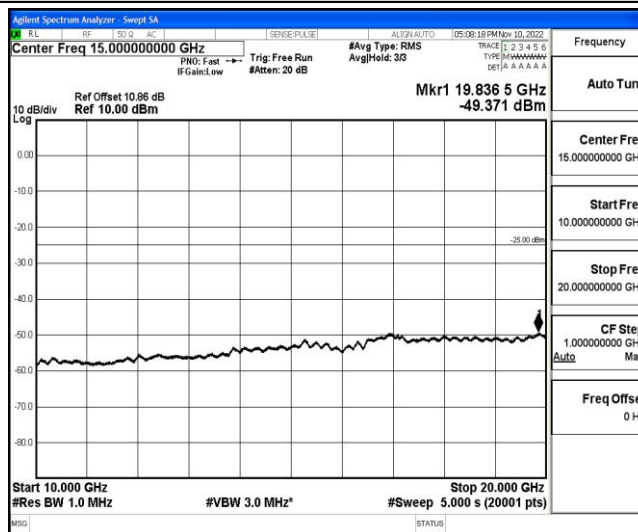

Band41-5MHz-16QAM-39675-1RB#0-Range4:1000~10000MHz

Band41-5MHz-16QAM-39675-1RB#0-Range5:10000~20000MHz

Band41-5MHz-16QAM-39675-1RB#0-Range6:20000~26500MHz

Band41-5MHz-16QAM-40620-1RB#0-Range1:0.009~0.15MHz