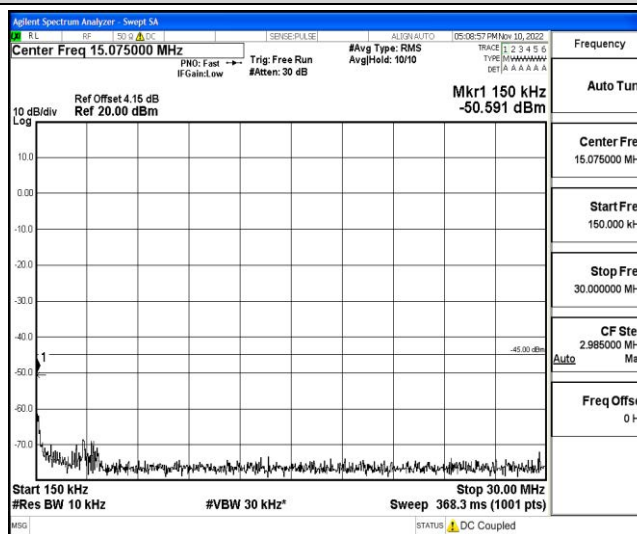

Band41-5MHz-QPSK-39675-1RB#0-Range5:10000~20000MHz

Band41-5MHz-QPSK-39675-1RB#0-Range6:20000~26500MHz

Band41-5MHz-QPSK-40620-1RB#0-Range1:0.009~0.15MHz

Band41-5MHz-QPSK-40620-1RB#0-Range2:0.15~30MHz

Band41-5MHz-QPSK-40620-1RB#0-Range3:30~1000MHz