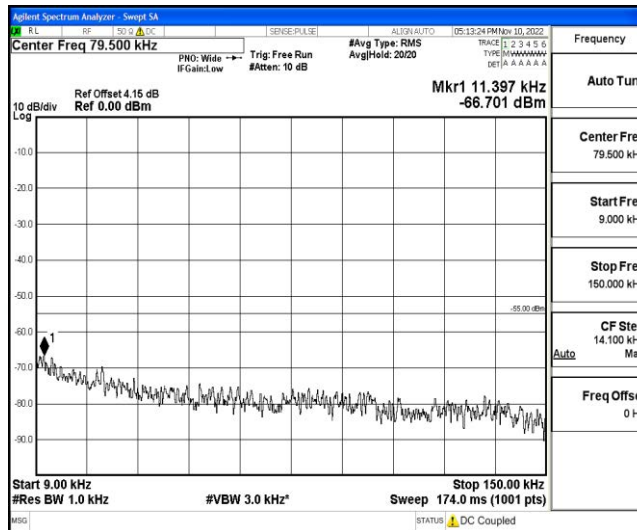

Band41-5MHz-16QAM-40620-1RB#0-Range4:1000~10000MHz

Band41-5MHz-16QAM-40620-1RB#0-Range5:10000~20000MHz

Band41-5MHz-16QAM-40620-1RB#0-Range6:20000~26500MHz

Band41-5MHz-16QAM-41565-1RB#0-Range1:0.009~0.15MHz