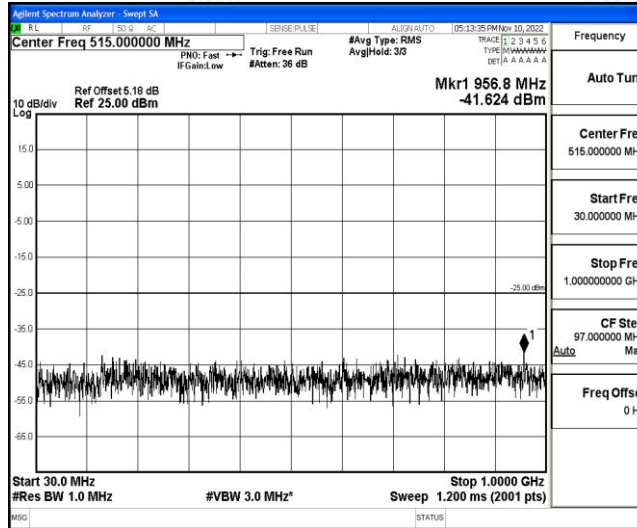

Band41-5MHz-16QAM-41565-1RB#0-Range4:1000~10000MHz