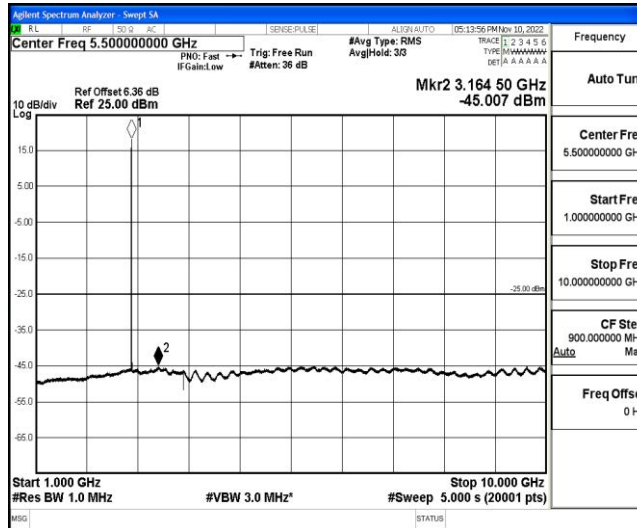

Band41-5MHz-16QAM-41565-1RB#0-Range2:0.15~30MHz

Band41-5MHz-16QAM-41565-1RB#0-Range3:30~1000MHz

Band41-5MHz-16QAM-41565-1RB#0-Range4:1000~10000MHz

Band41-5MHz-16QAM-41565-1RB#0-Range5:10000~20000MHz

Band41-5MHz-16QAM-41565-1RB#0-Range6:20000~26500MHz