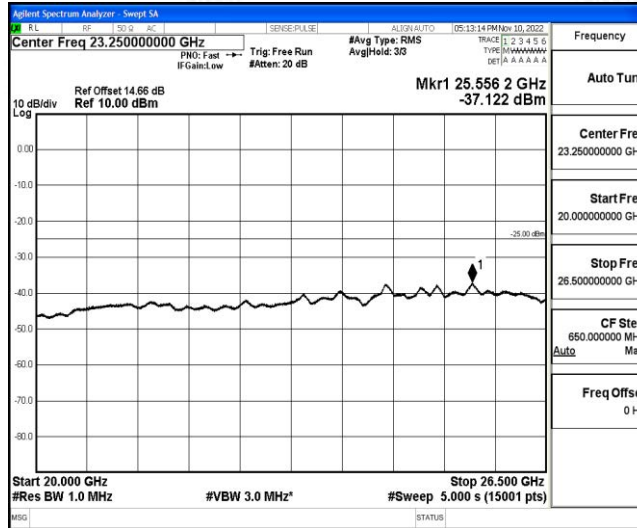

Band41-5MHz-QPSK-41565-1RB#0-Range3:30~1000MHz

Band41-5MHz-QPSK-41565-1RB#0-Range4:1000~10000MHz

Band41-5MHz-QPSK-41565-1RB#0-Range5:10000~20000MHz

Band41-5MHz-QPSK-41565-1RB#0-Range6:20000~26500MHz

Band41-5MHz-16QAM-39675-1RB#0-Range1:0.009~0.15MHz