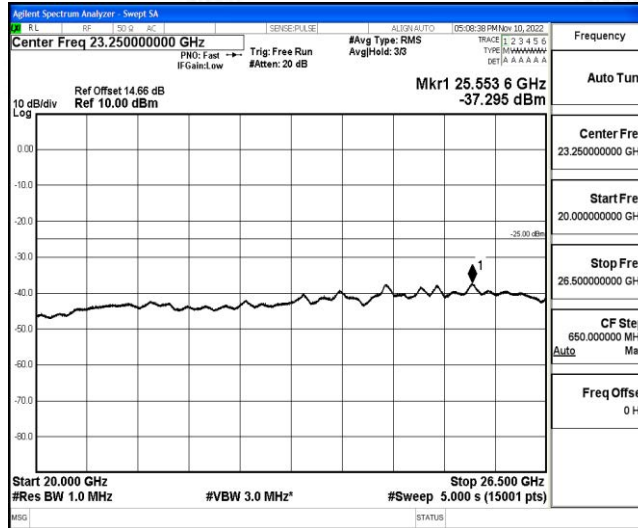

Band41-5MHz-16QAM-39675-1RB#0-Range4:1000~10000MHz

Band41-5MHz-16QAM-39675-1RB#0-Range5:10000~20000MHz

Band41-5MHz-16QAM-39675-1RB#0-Range6:20000~26500MHz

Band41-5MHz-16QAM-40620-1RB#0-Range1:0.009~0.15MHz