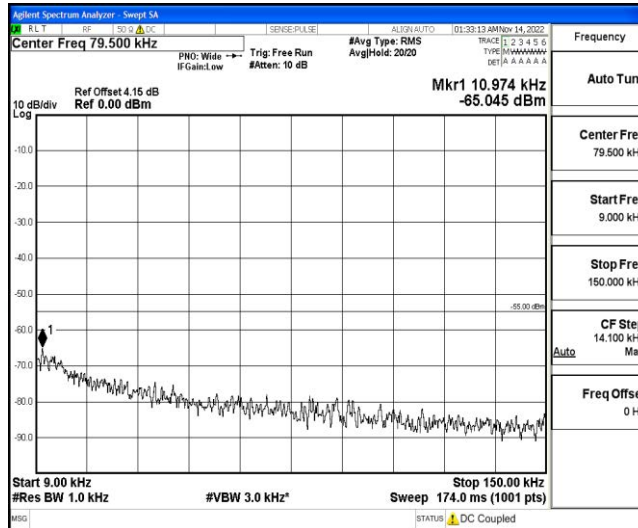

Band41-10MHz-QPSK-41540-1RB#0-Range4:1000~10000MHz

Band41-10MHz-QPSK-41540-1RB#0-Range5:10000~20000MHz

Band41-10MHz-QPSK-41540-1RB#0-Range6:20000~26500MHz

Band41-10MHz-16QAM-39700-1RB#0-Range1:0.009~0.15MHz