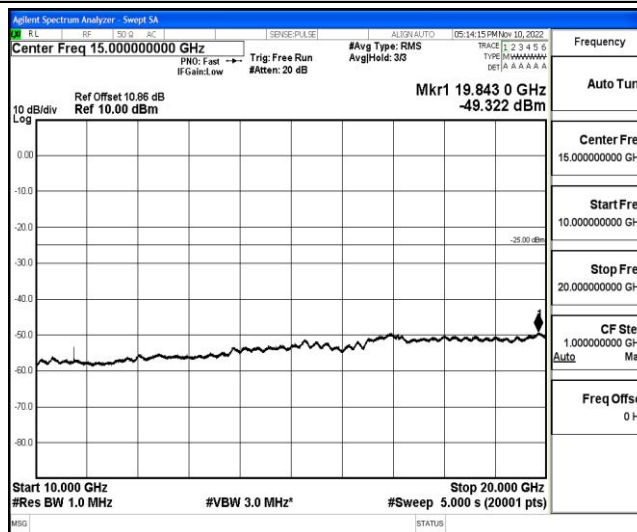

Band41-5MHz-16QAM-41565-1RB#0-Range2:0.15~30MHz

Band41-5MHz-16QAM-41565-1RB#0-Range3:30~1000MHz

Band41-5MHz-16QAM-41565-1RB#0-Range4:1000~10000MHz

Band41-5MHz-16QAM-41565-1RB#0-Range5:10000~20000MHz

Band41-5MHz-16QAM-41565-1RB#0-Range6:20000~26500MHz