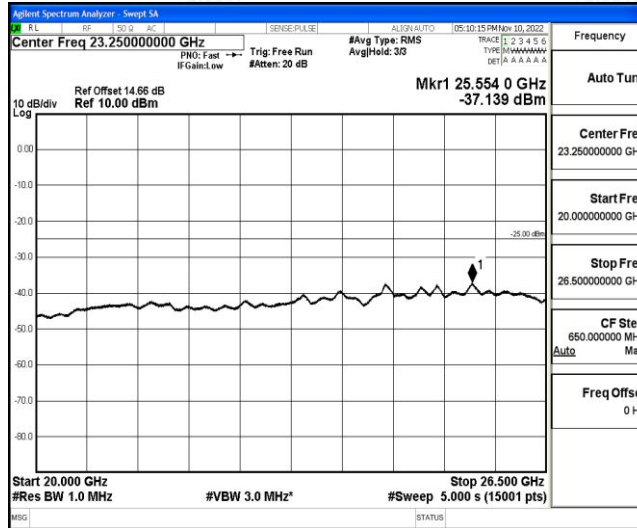

Band41-5MHz-QPSK-40620-1RB#0-Range4:1000~10000MHz

Band41-5MHz-QPSK-40620-1RB#0-Range5:10000~20000MHz

Band41-5MHz-QPSK-40620-1RB#0-Range6:20000~26500MHz

Band41-5MHz-QPSK-41565-1RB#0-Range1:0.009~0.15MHz

Band41-5MHz-QPSK-41565-1RB#0-Range2:0.15~30MHz