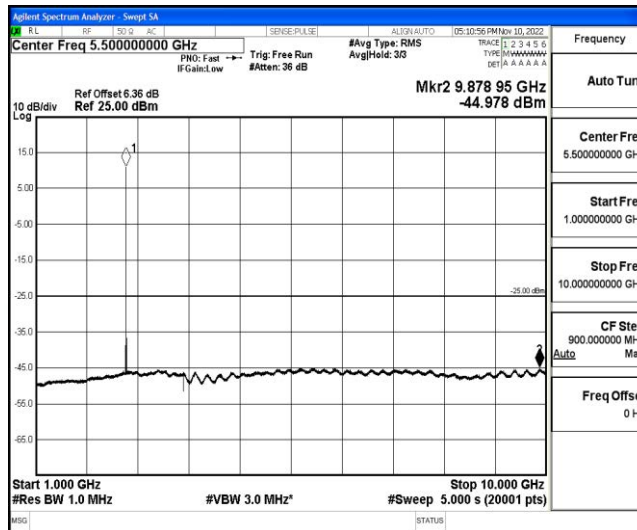

Band41-5MHz-16QAM-40620-1RB#0-Range4:1000~10000MHz

Band41-5MHz-16QAM-40620-1RB#0-Range5:10000~20000MHz

Band41-5MHz-16QAM-40620-1RB#0-Range6:20000~26500MHz

Band41-5MHz-16QAM-41565-1RB#0-Range1:0.009~0.15MHz