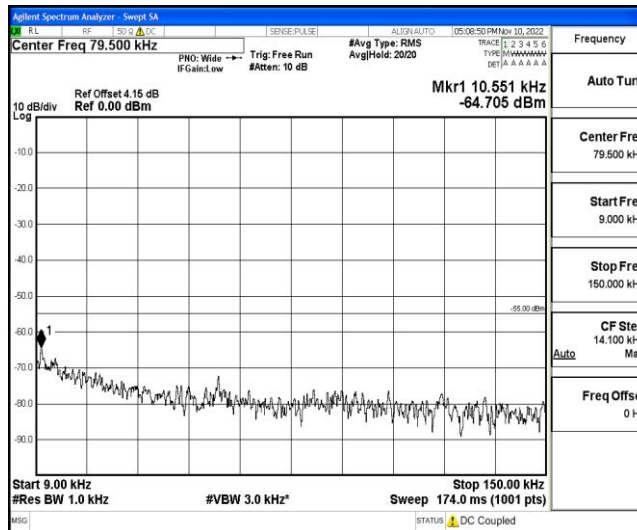

Band41-5MHz-QPSK-39675-1RB#0-Range5:10000~20000MHz

Band41-5MHz-QPSK-39675-1RB#0-Range6:20000~26500MHz

Band41-5MHz-QPSK-40620-1RB#0-Range1:0.009~0.15MHz

Band41-5MHz-QPSK-40620-1RB#0-Range2:0.15~30MHz

Band41-5MHz-QPSK-40620-1RB#0-Range3:30~1000MHz