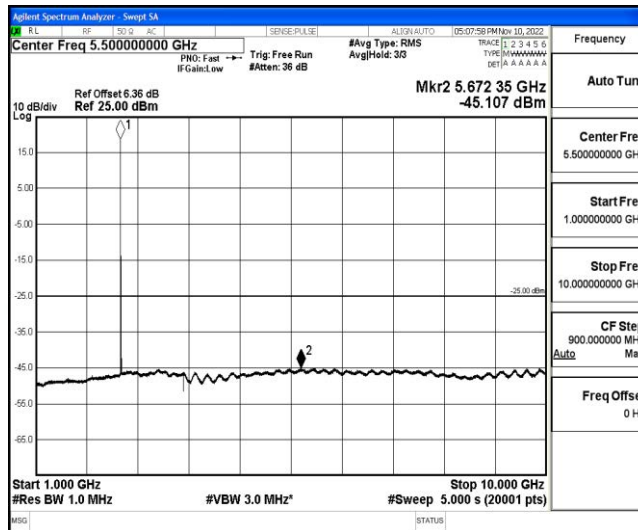

Band41-5MHz-16QAM-39675-1RB#0-Range4:1000~10000MHz

Band41-5MHz-16QAM-39675-1RB#0-Range5:10000~20000MHz

Band41-5MHz-16QAM-39675-1RB#0-Range6:20000~26500MHz

Band41-5MHz-16QAM-40620-1RB#0-Range1:0.009~0.15MHz