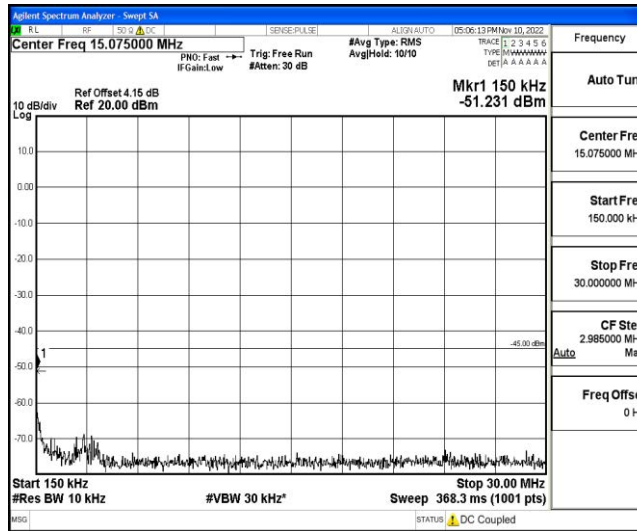

Band41-5MHz-QPSK-39675-1RB#0-Range3:30~1000MHz