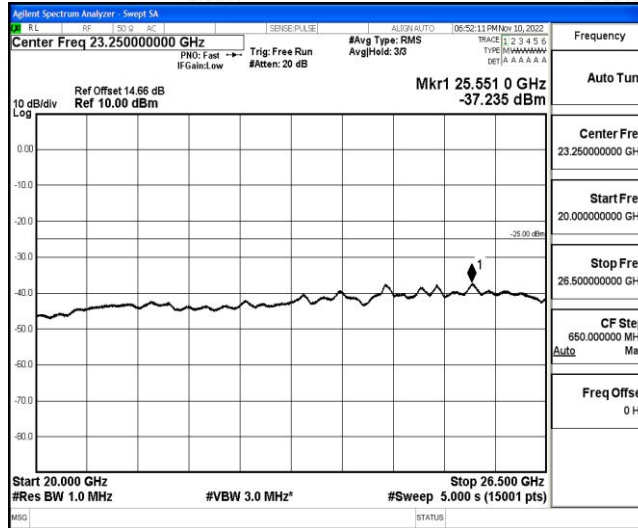

Band41-10MHz-QPSK-41540-1RB#0-Range4:1000~10000MHz

Band41-10MHz-QPSK-41540-1RB#0-Range5:10000~20000MHz

Band41-10MHz-QPSK-41540-1RB#0-Range6:20000~26500MHz

Band41-10MHz-16QAM-39700-1RB#0-Range1:0.009~0.15MHz