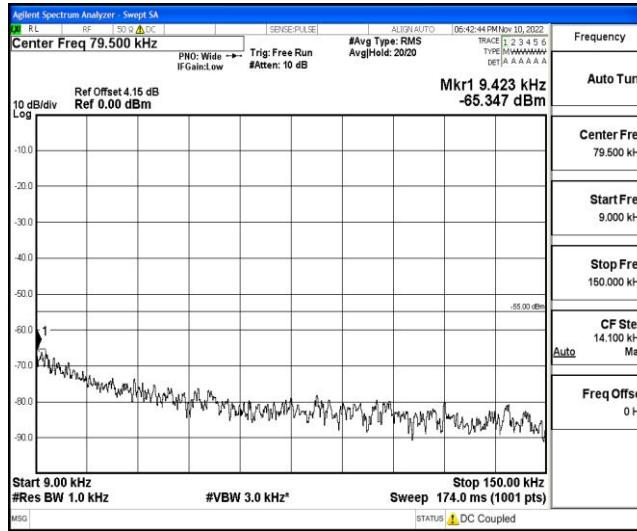

Band41-10MHz-QPSK-39700-1RB#0-Range2:0.15~30MHz