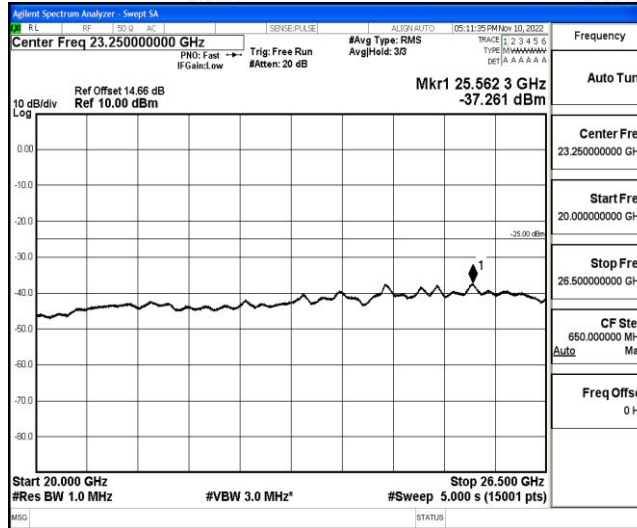

Band41-5MHz-16QAM-40620-1RB#0-Range4:1000~10000MHz

Band41-5MHz-16QAM-40620-1RB#0-Range5:10000~20000MHz

Band41-5MHz-16QAM-40620-1RB#0-Range6:20000~26500MHz

Band41-5MHz-16QAM-41565-1RB#0-Range1:0.009~0.15MHz