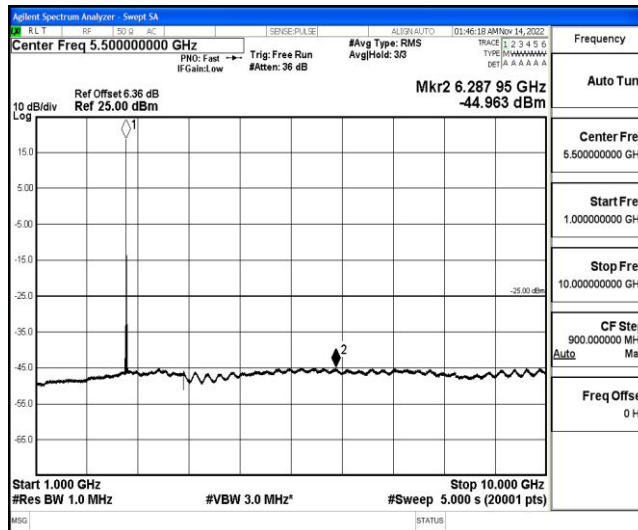

Band41-10MHz-16QAM-40620-1RB#0-Range2:0.15~30MHz

Band41-10MHz-16QAM-40620-1RB#0-Range3:30~1000MHz

Band41-10MHz-16QAM-40620-1RB#0-Range4:1000~10000MHz

Band41-10MHz-16QAM-40620-1RB#0-Range5:10000~20000MHz

Band41-10MHz-16QAM-40620-1RB#0-Range6:20000~26500MHz