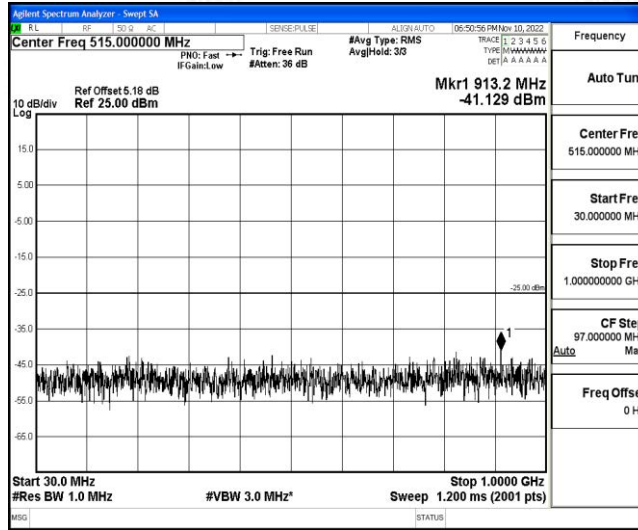

Band41-10MHz-QPSK-41540-1RB#0-Range4:1000~10000MHz