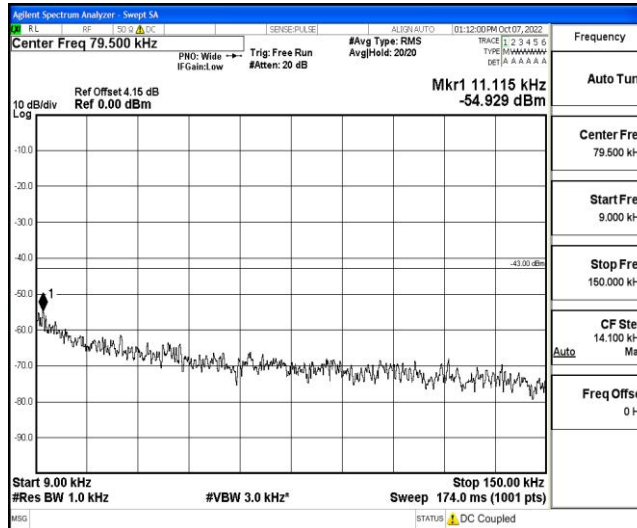

Band12-5MHz-QPSK-23155-1RB#0-Range2:0.15~30MHz

Band12-5MHz-QPSK-23155-1RB#0-Range3:30~100MHz

Band12-5MHz-QPSK-23155-1RB#0-Range4:1000~10000MHz

Band12-5MHz-16QAM-23035-1RB#0-Range1:0.009~0.15MHz

Band12-5MHz-16QAM-23035-1RB#0-Range2:0.15~30MHz