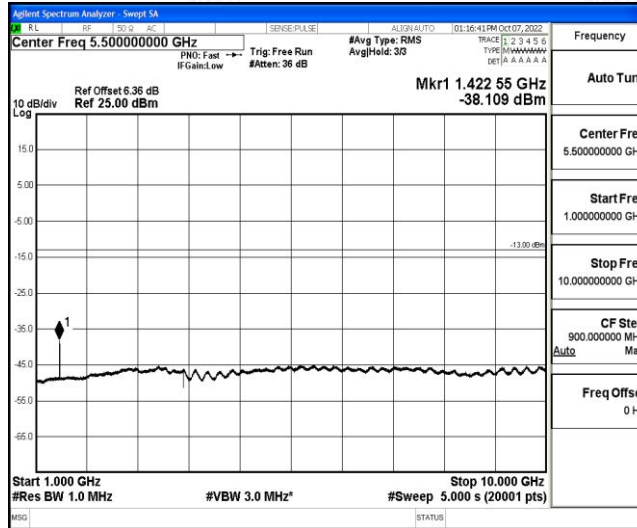

Band12-5MHz-QPSK-23155-1RB#0-Range2:0.15~30MHz

Band12-5MHz-QPSK-23155-1RB#0-Range3:30~100MHz

Band12-5MHz-QPSK-23155-1RB#0-Range4:1000~10000MHz

Band12-5MHz-16QAM-23035-1RB#0-Range1:0.009~0.15MHz

Band12-5MHz-16QAM-23035-1RB#0-Range2:0.15~30MHz