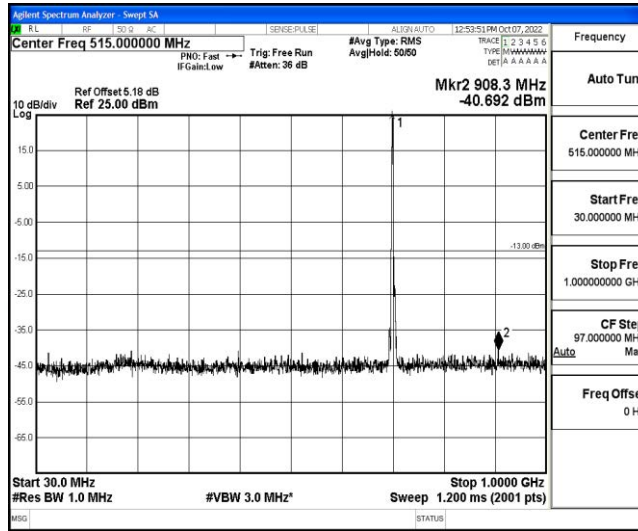

Band12-3MHz-QPSK-23095-1RB#0-Range3:30~1000MHz

Band12-3MHz-QPSK-23095-1RB#0-Range4:1000~10000MHz