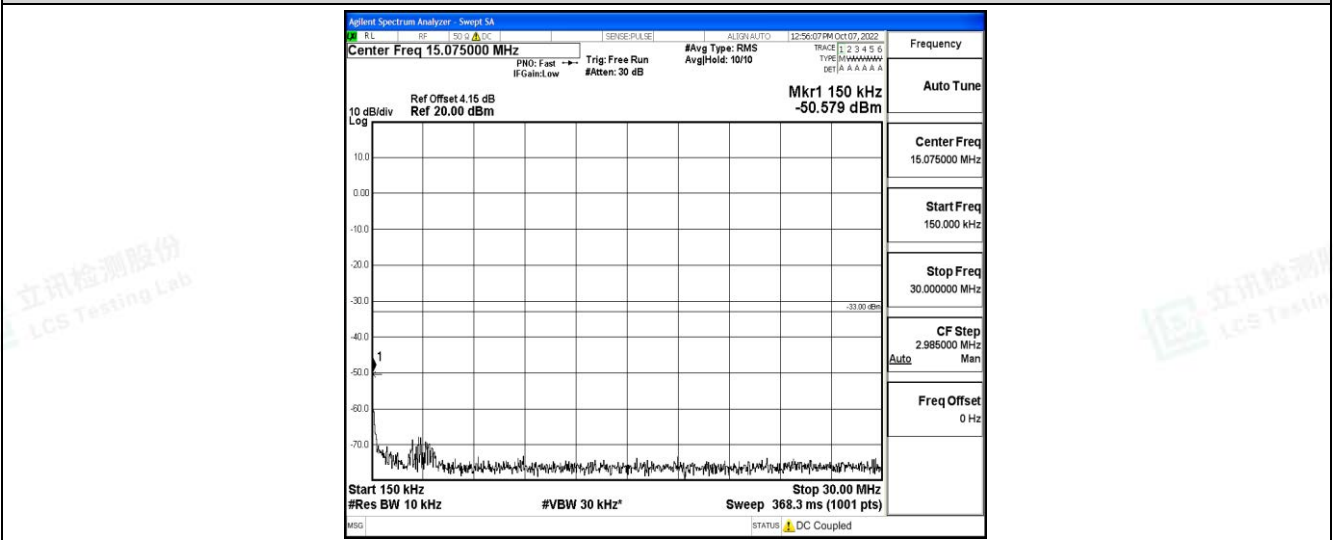

Band12-3MHz-QPSK-23095-1RB#0-Range3:30~1000MHz

Band12-3MHz-QPSK-23095-1RB#0-Range4:1000~10000MHz

Band12-3MHz-QPSK-23165-1RB#0-Range1:0.009~0.15MHz

Band12-3MHz-QPSK-23165-1RB#0-Range2:0.15~30MHz

Band12-3MHz-QPSK-23165-1RB#0-Range3:30~1000MHz