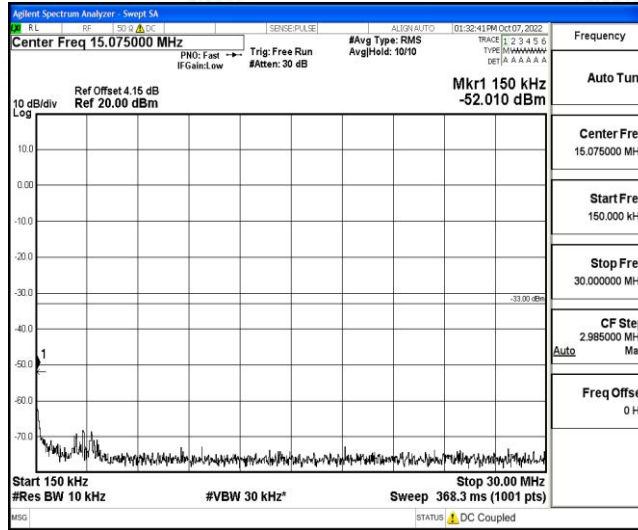

Band12-10MHz-QPSK-23095-1RB#0-Range2:0.15~30MHz

Band12-10MHz-QPSK-23095-1RB#0-Range3:30~1000MHz