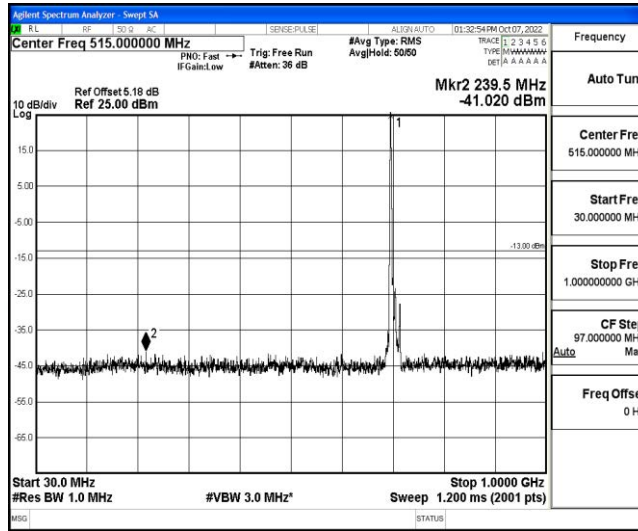

Band12-10MHz-QPSK-23095-1RB#0-Range3:30~1000MHz

Band12-10MHz-QPSK-23095-1RB#0-Range4:1000~10000MHz