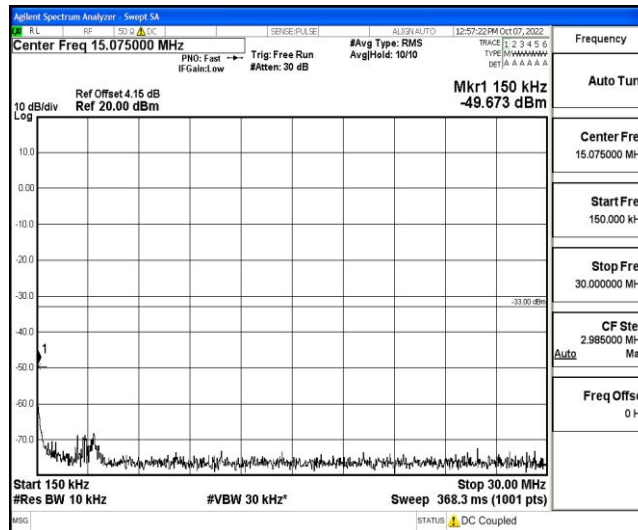

Band12-3MHz-16QAM-23165-1RB#0-Range2:0.15~30MHz

Band12-3MHz-16QAM-23165-1RB#0-Range3:30~1000MHz

Band12-3MHz-16QAM-23165-1RB#0-Range4:1000~10000MHz

Band12-5MHz-QPSK-23035-1RB#0-Range1:0.009~0.15MHz

Band12-5MHz-QPSK-23035-1RB#0-Range2:0.15~30MHz