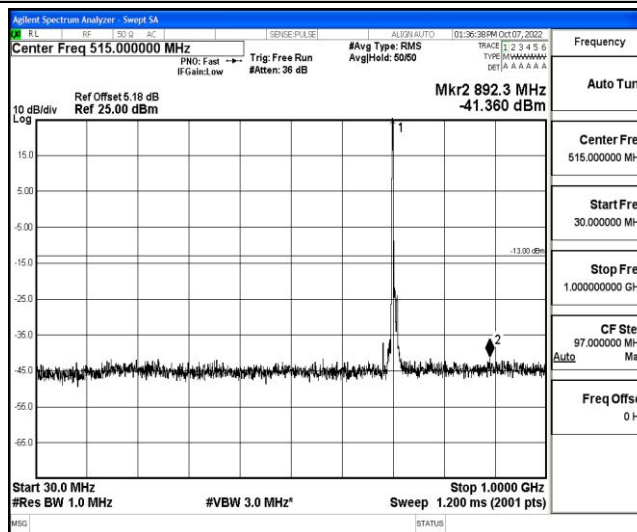

Band12-10MHz-16QAM-23130-1RB#0-Range3:30~1000MHz

Band12-10MHz-16QAM-23130-1RB#0-Range4:1000~10000MHz