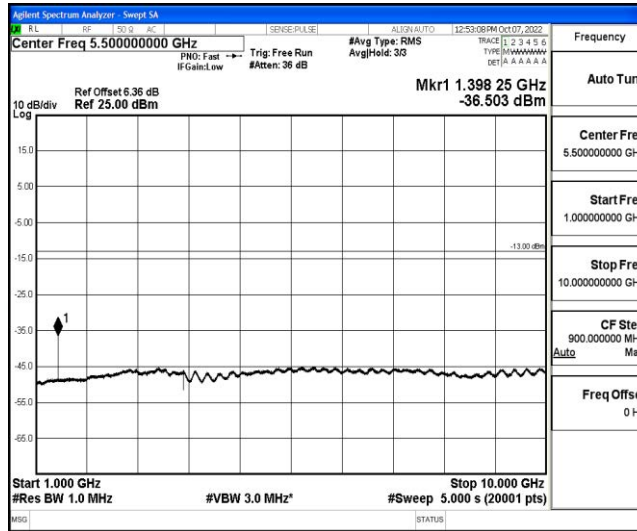

Band12-3MHz-16QAM-23025-1RB#0-Range1:0.009~0.15MHz

Band12-3MHz-16QAM-23025-1RB#0-Range2:0.15~30MHz

Band12-3MHz-16QAM-23025-1RB#0-Range3:30~1000MHz

Band12-3MHz-16QAM-23025-1RB#0-Range4:1000~10000MHz

Band12-3MHz-16QAM-23095-1RB#0-Range1:0.009~0.15MHz