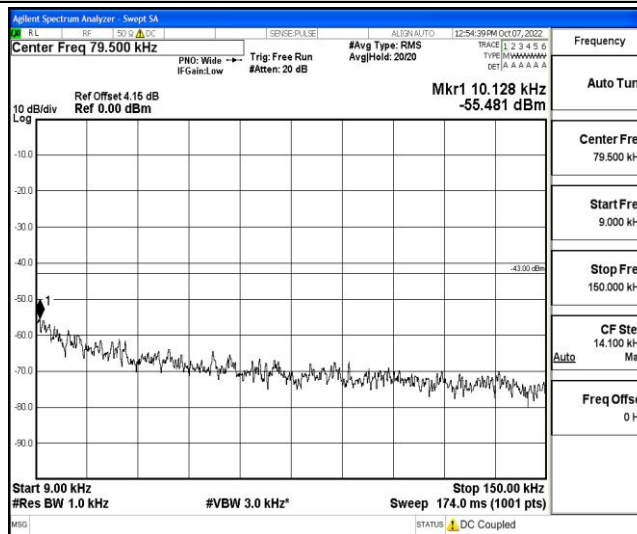

Band12-3MHz-16QAM-23025-1RB#0-Range1:0.009~0.15MHz

Band12-3MHz-16QAM-23025-1RB#0-Range2:0.15~30MHz

Band12-3MHz-16QAM-23025-1RB#0-Range3:30~1000MHz

Band12-3MHz-16QAM-23025-1RB#0-Range4:1000~10000MHz

Band12-3MHz-16QAM-23095-1RB#0-Range1:0.009~0.15MHz