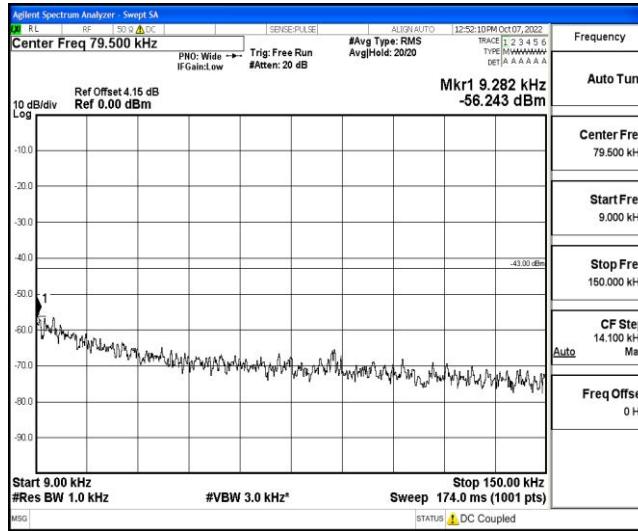

Band12-3MHz-16QAM-23025-1RB#0-Range1:0.009~0.15MHz

Band12-3MHz-16QAM-23025-1RB#0-Range2:0.15~30MHz