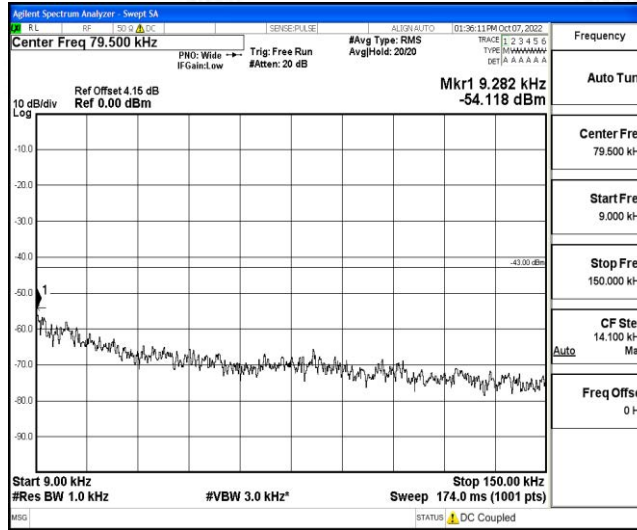

Band12-10MHz-16QAM-23095-1RB#0-Range2: 0.15~30MHz

Band12-10MHz-16QAM-23095-1RB#0-Range3:30~1000MHz

Band12-10MHz-16QAM-23095-1RB#0-Range4:1000~10000MHz

Band12-10MHz-16QAM-23130-1RB#0-Range1:0.009~0.15MHz

Band12-10MHz-16QAM-23130-1RB#0-Range2:0.15~30MHz