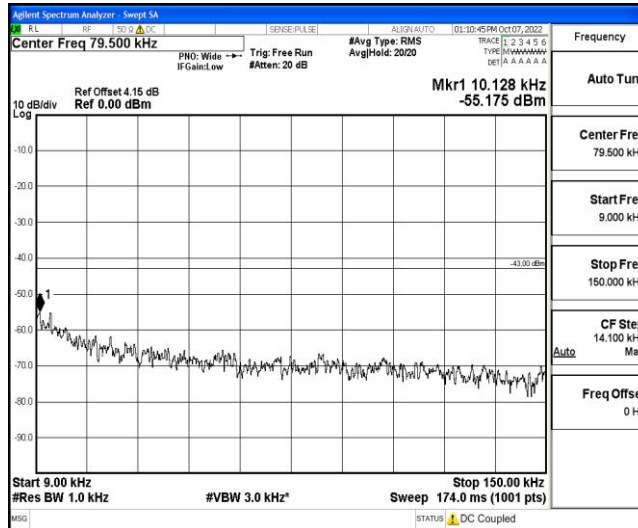

Band12-3MHz-16QAM-23165-1RB#0-Range2:0.15~30MHz

Band12-3MHz-16QAM-23165-1RB#0-Range3:30~1000MHz

Band12-3MHz-16QAM-23165-1RB#0-Range4:1000~10000MHz

Band12-5MHz-QPSK-23035-1RB#0-Range1:0.009~0.15MHz

Band12-5MHz-QPSK-23035-1RB#0-Range2:0.15~30MHz