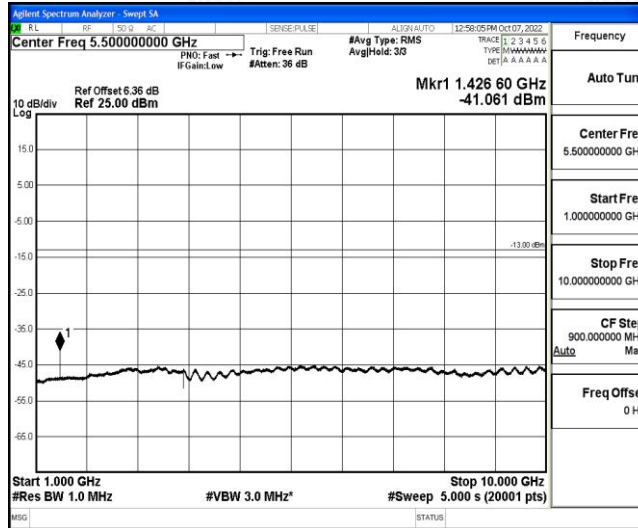

Band12-3MHz-16QAM-23165-1RB#0-Range2:0.15~30MHz

Band12-3MHz-16QAM-23165-1RB#0-Range3:30~1000MHz

Band12-3MHz-16QAM-23165-1RB#0-Range4:1000~10000MHz

Band12-5MHz-QPSK-23035-1RB#0-Range1:0.009~0.15MHz

Band12-5MHz-QPSK-23035-1RB#0-Range2:0.15~30MHz