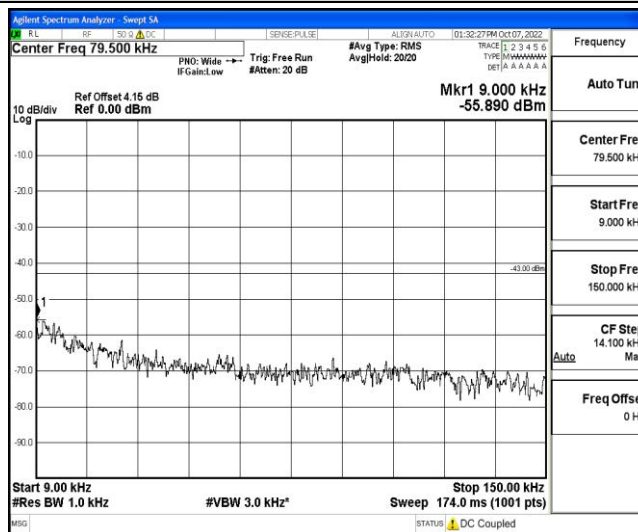

Band12-10MHz-QPSK-23060-1RB#0-Range1:0.009~0.15MHz

Band12-10MHz-QPSK-23060-1RB#0-Range2:0.15~30MHz

Band12-10MHz-QPSK-23060-1RB#0-Range3:30~1000MHz

Band12-10MHz-QPSK-23060-1RB#0-Range4:1000~10000MHz

Band12-10MHz-QPSK-23095-1RB#0-Range1:0.009~0.15MHz