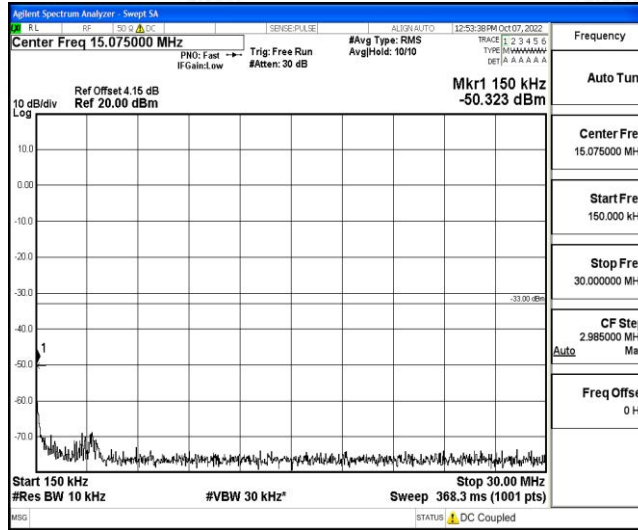

Band12-3MHz-QPSK-23025-1RB#0-Range4: 1000~10000MHz

Band12-3MHz-QPSK-23095-1RB#0-Range1: 0.009~0.15MHz

Band12-3MHz-QPSK-23095-1RB#0-Range2: 0.15~30MHz

Shenzhen LCS Compliance Testing Laboratory Ltd.
 Add: 101, 201 Bldg A & 301 Bldg C, Juji Industrial Park Yabianxueziwei, Shajing Street, Baoan District, Shenzhen, 518000, China
 Tel: +(86) 0755-82591330 | E-mail: webmaster@lcs-cert.com | Web: www.lcs-cert.com
 Scan code to check authenticity