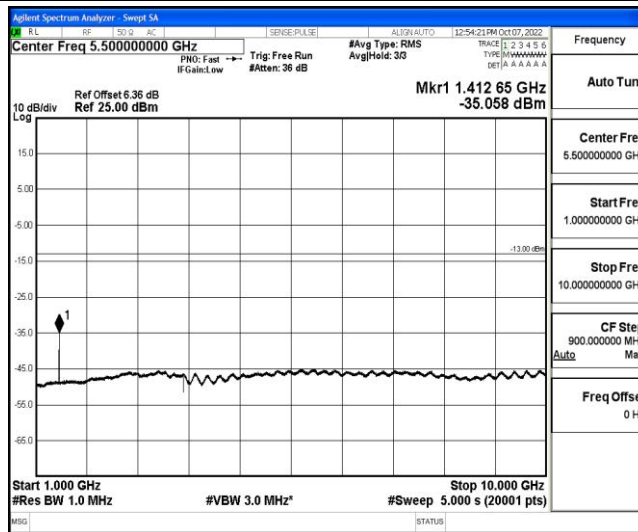

Band12-3MHz-QPSK-23095-1RB#0-Range4:1000~10000MHz

Band12-3MHz-QPSK-23165-1RB#0-Range1:0.009~0.15MHz