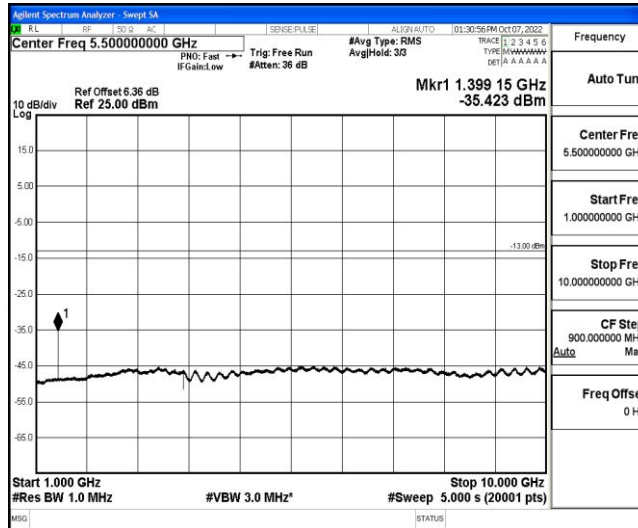

Band12-10MHz-QPSK-23060-1RB#0-Range1:0.009~0.15MHz

Band12-10MHz-QPSK-23060-1RB#0-Range2:0.15~30MHz

Band12-10MHz-QPSK-23060-1RB#0-Range3:30~1000MHz

Band12-10MHz-QPSK-23060-1RB#0-Range4:1000~10000MHz

Band12-10MHz-QPSK-23095-1RB#0-Range1:0.009~0.15MHz