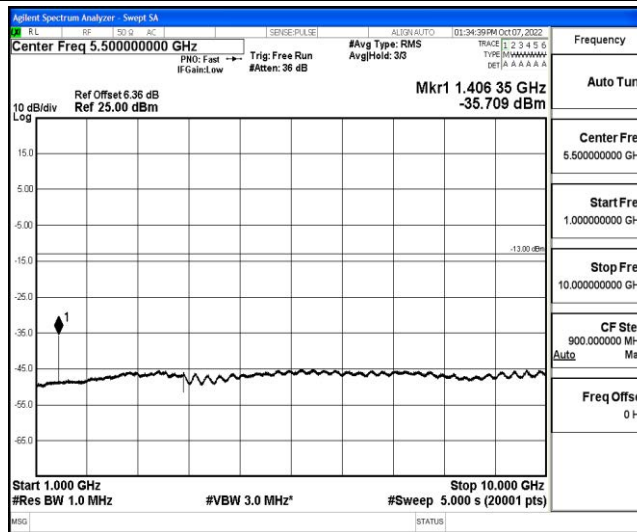

Band12-10MHz-16QAM-23095-1RB#0-Range2: 0.15~30MHz

Band12-10MHz-16QAM-23095-1RB#0-Range3:30~1000MHz

Band12-10MHz-16QAM-23095-1RB#0-Range4:1000~10000MHz

Band12-10MHz-16QAM-23130-1RB#0-Range1:0.009~0.15MHz

Band12-10MHz-16QAM-23130-1RB#0-Range2:0.15~30MHz