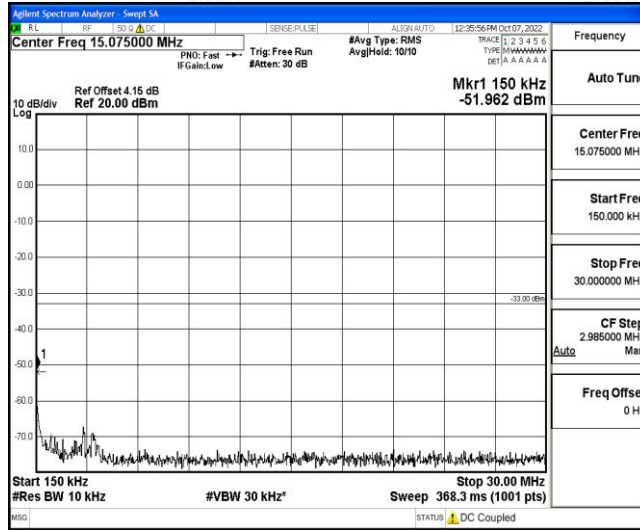

Band12-1.4MHz-16QAM-23095-1RB#0-Range2:0.15~30MHz

Band12-1.4MHz-16QAM-23095-1RB#0-Range3:30~1000MHz