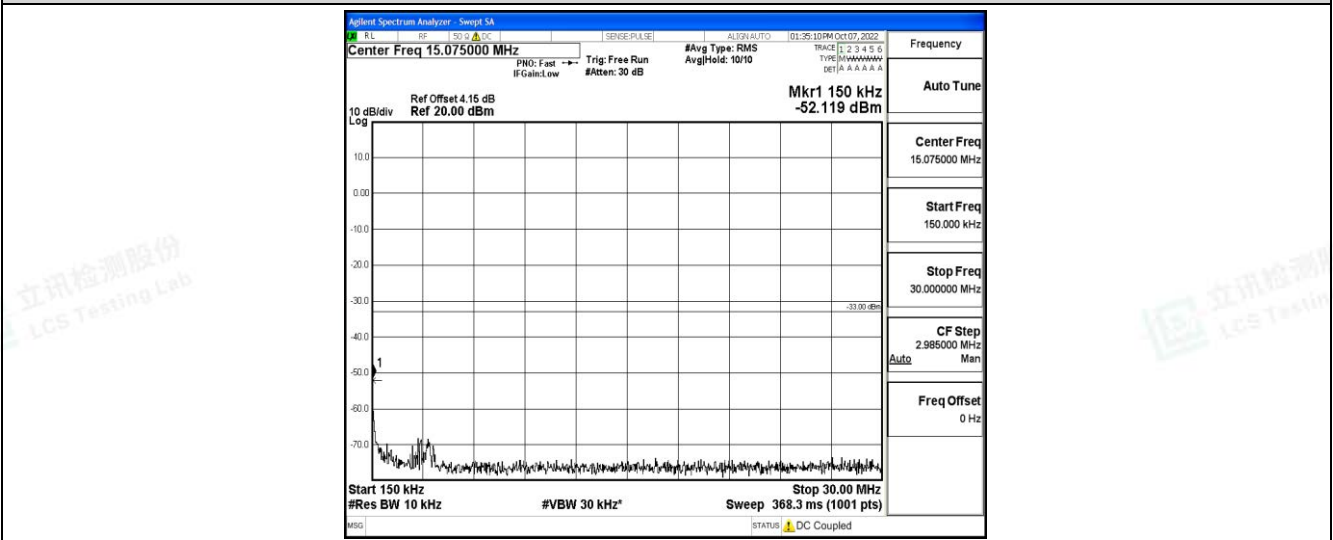

Band12-10MHz-QPSK-23095-1RB#0-Range2:0.15~30MHz

Band12-10MHz-QPSK-23095-1RB#0-Range3:30~1000MHz

Band12-10MHz-QPSK-23095-1RB#0-Range4:1000~10000MHz

Band12-10MHz-QPSK-23130-1RB#0-Range1:0.009~0.15MHz

Band12-10MHz-QPSK-23130-1RB#0-Range2:0.15~30MHz