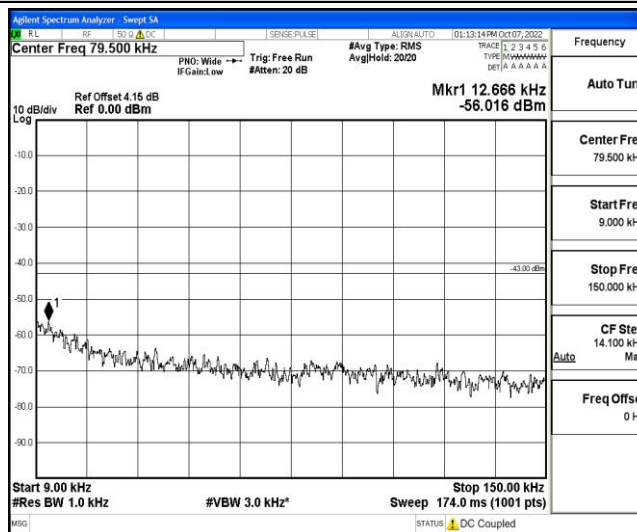

Band12-5MHz-QPSK-23035-1RB#0-Range3:30~1000MHz

Band12-5MHz-QPSK-23035-1RB#0-Range4: 1000~10000MHz

Band12-5MHz-QPSK-23095-1RB#0-Range1: 0.009~0.15MHz

Band12-5MHz-QPSK-23095-1RB#0-Range2: 0.15~30MHz

Band12-5MHz-QPSK-23095-1RB#0-Range3:30~1000MHz