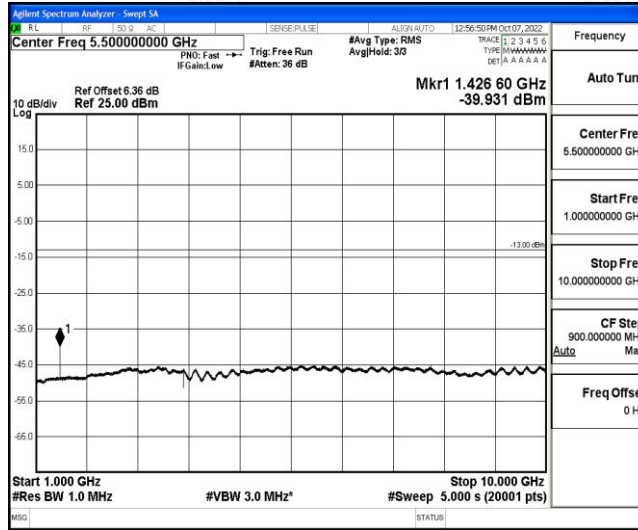

Band12-3MHz-QPSK-23165-1RB#0-Range4:1000~10000MHz

Band12-3MHz-16QAM-23025-1RB#0-Range1:0.009~0.15MHz