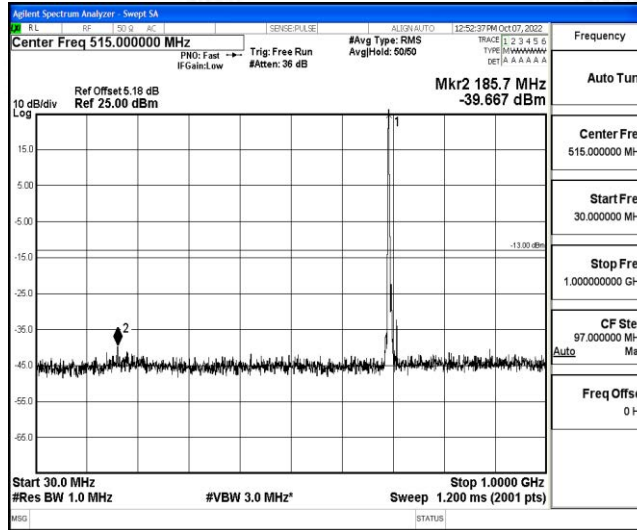

Band12-3MHz-16QAM-23025-1RB#0-Range1:0.009~0.15MHz

Band12-3MHz-16QAM-23025-1RB#0-Range2:0.15~30MHz

Band12-3MHz-16QAM-23025-1RB#0-Range3:30~1000MHz

Band12-3MHz-16QAM-23025-1RB#0-Range4:1000~10000MHz

Band12-3MHz-16QAM-23095-1RB#0-Range1:0.009~0.15MHz