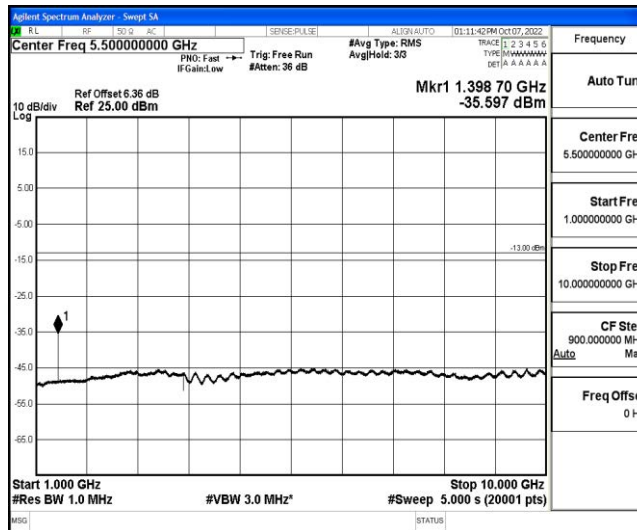

Band12-5MHz-QPSK-23035-1RB#0-Range4: 1000~10000MHz

Band12-5MHz-QPSK-23095-1RB#0-Range1: 0.009~0.15MHz