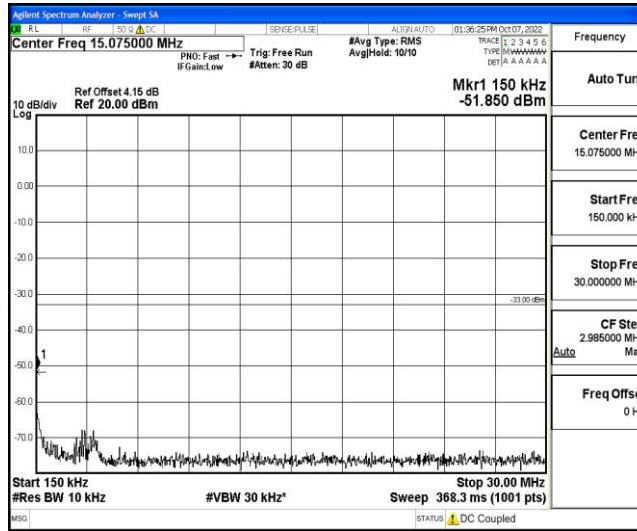

Band12-10MHz-16QAM-23095-1RB#0-Range2: 0.15~30MHz

Band12-10MHz-16QAM-23095-1RB#0-Range3:30~1000MHz

Band12-10MHz-16QAM-23095-1RB#0-Range4:1000~10000MHz

Band12-10MHz-16QAM-23130-1RB#0-Range1:0.009~0.15MHz

Band12-10MHz-16QAM-23130-1RB#0-Range2:0.15~30MHz