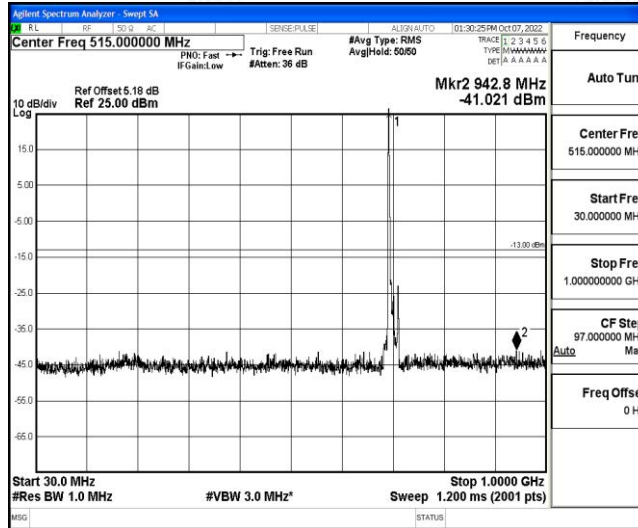

Band12-10MHz-QPSK-23060-1RB#0-Range1:0.009~0.15MHz

Band12-10MHz-QPSK-23060-1RB#0-Range2:0.15~30MHz

Band12-10MHz-QPSK-23060-1RB#0-Range3:30~1000MHz

Band12-10MHz-QPSK-23060-1RB#0-Range4:1000~10000MHz

Band12-10MHz-QPSK-23095-1RB#0-Range1:0.009~0.15MHz