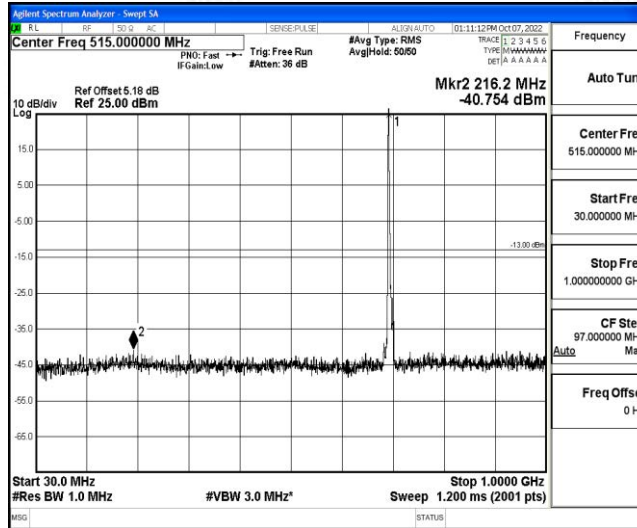

Band12-5MHz-QPSK-23035-1RB#0-Range3:30~1000MHz

Band12-5MHz-QPSK-23035-1RB#0-Range4: 1000~10000MHz