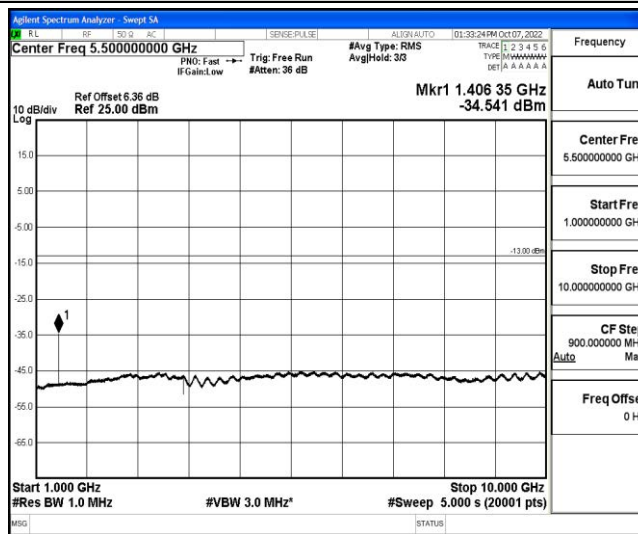

Band12-10MHz-QPSK-23095-1RB#0-Range2:0.15~30MHz

Band12-10MHz-QPSK-23095-1RB#0-Range3:30~1000MHz

Band12-10MHz-QPSK-23095-1RB#0-Range4:1000~10000MHz

Band12-10MHz-QPSK-23130-1RB#0-Range1:0.009~0.15MHz

Band12-10MHz-QPSK-23130-1RB#0-Range2:0.15~30MHz