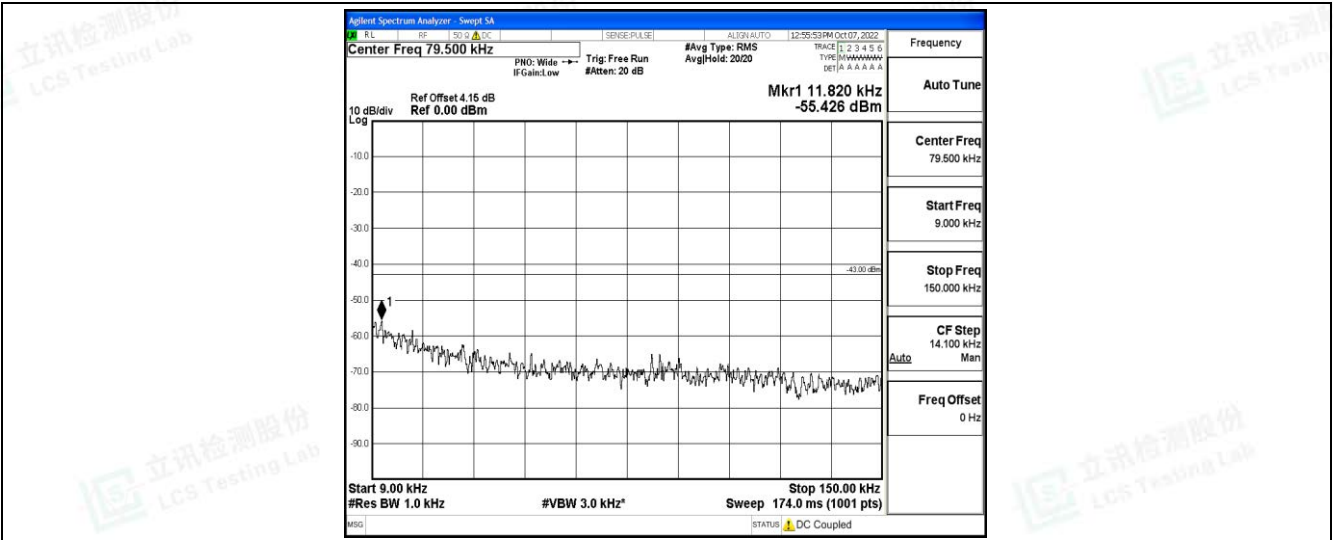

Band12-3MHz-QPSK-23165-1RB#0-Range1:0.009~0.15MHz

Band12-3MHz-QPSK-23165-1RB#0-Range2:0.15~30MHz