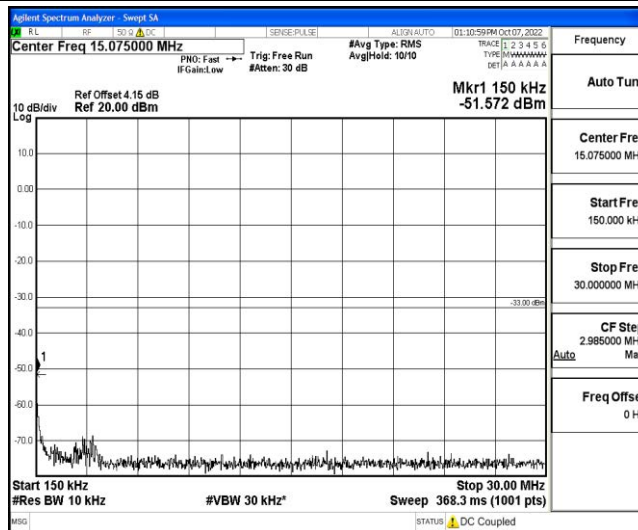

Band12-3MHz-16QAM-23165-1RB#0-Range2:0.15~30MHz

Band12-3MHz-16QAM-23165-1RB#0-Range3:30~1000MHz

Band12-3MHz-16QAM-23165-1RB#0-Range4:1000~10000MHz

Band12-5MHz-QPSK-23035-1RB#0-Range1:0.009~0.15MHz

Band12-5MHz-QPSK-23035-1RB#0-Range2:0.15~30MHz