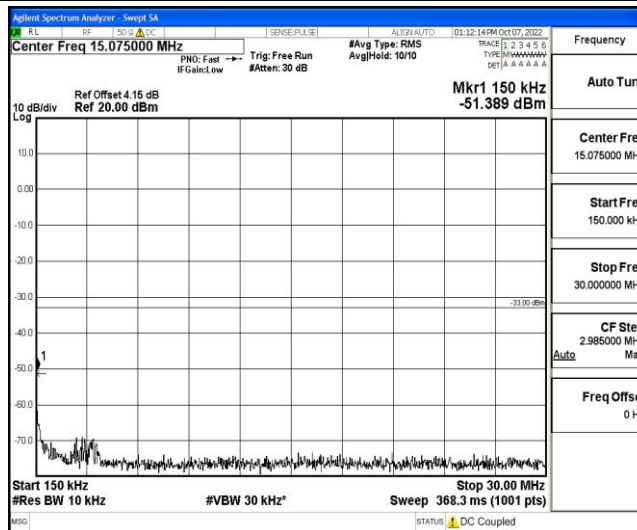

Band12-5MHz-QPSK-23155-1RB#0-Range2:0.15~30MHz

Band12-5MHz-QPSK-23155-1RB#0-Range3:30~100MHz

Band12-5MHz-QPSK-23155-1RB#0-Range4:1000~10000MHz

Band12-5MHz-16QAM-23035-1RB#0-Range1:0.009~0.15MHz

Band12-5MHz-16QAM-23035-1RB#0-Range2:0.15~30MHz