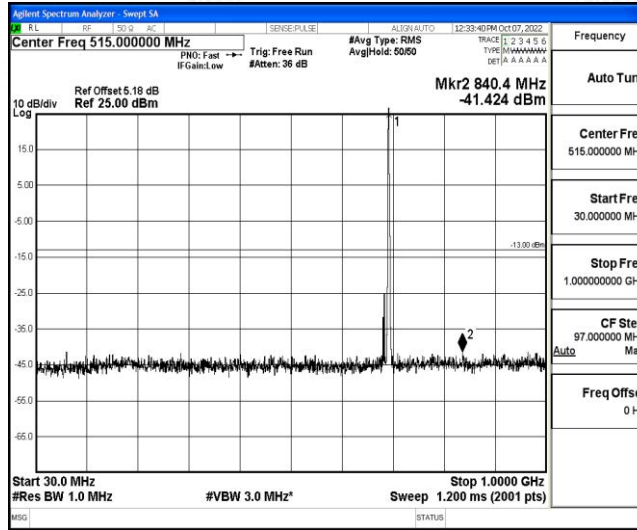

Band12-1.4MHz-16QAM-23017-1RB#0-Range1:0.009~0.15MHz

Band12-1.4MHz-16QAM-23017-1RB#0-Range2:0.15~30MHz

Band12-1.4MHz-16QAM-23017-1RB#0-Range3:30~1000MHz

Band12-1.4MHz-16QAM-23017-1RB#0-Range4:1000~10000MHz