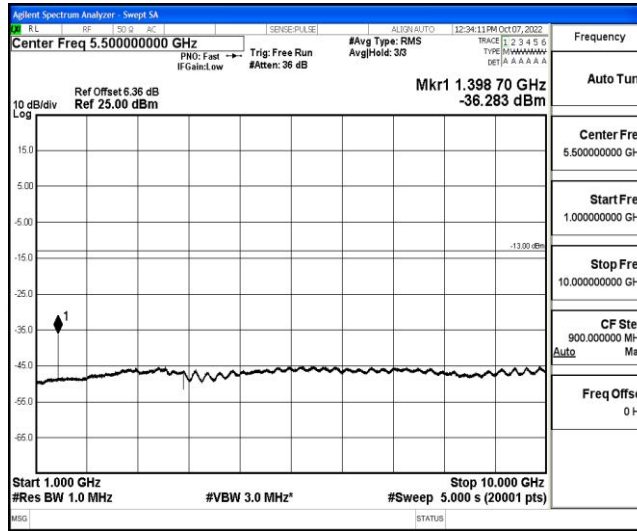

Band12-1.4MHz-16QAM-23017-1RB#0-Range1:0.009~0.15MHz

Band12-1.4MHz-16QAM-23017-1RB#0-Range2:0.15~30MHz

Band12-1.4MHz-16QAM-23017-1RB#0-Range3:30~1000MHz

Band12-1.4MHz-16QAM-23017-1RB#0-Range4:1000~10000MHz