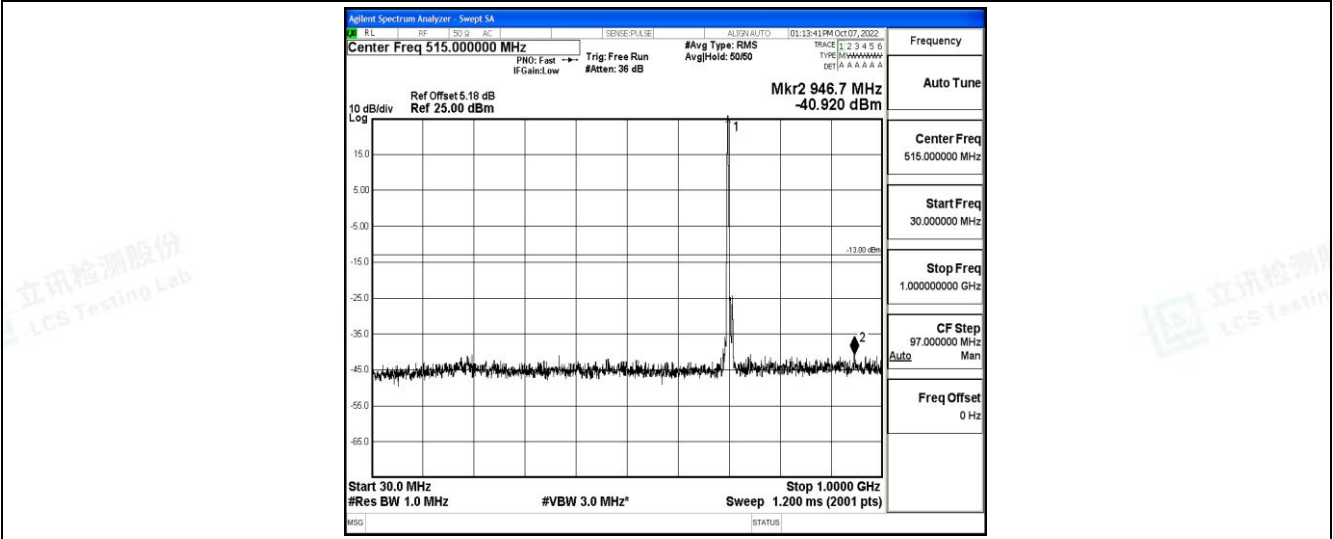

Band12-5MHz-QPSK-23035-1RB#0-Range3:30~1000MHz

Band12-5MHz-QPSK-23035-1RB#0-Range4: 1000~10000MHz

Band12-5MHz-QPSK-23095-1RB#0-Range1: 0.009~0.15MHz

Band12-5MHz-QPSK-23095-1RB#0-Range2: 0.15~30MHz

Band12-5MHz-QPSK-23095-1RB#0-Range3:30~1000MHz