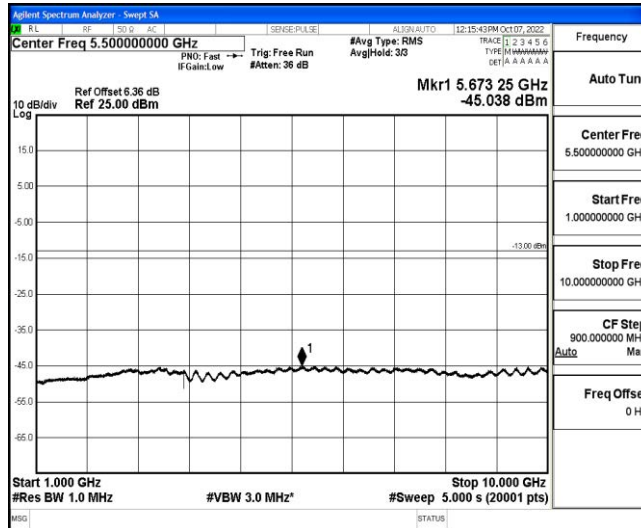

Band5-10MHz-16QAM-20450-1RB#0-Range1:0.009~0.15MHz

Band5-10MHz-16QAM-20450-1RB#0-Range2:0.15~30MHz

Band5-10MHz-16QAM-20450-1RB#0-Range3:30~1000MHz

Band5-10MHz-16QAM-20450-1RB#0-Range4:1000~10000MHz

Band5-10MHz-16QAM-20525-1RB#0-Range1:0.009~0.15MHz