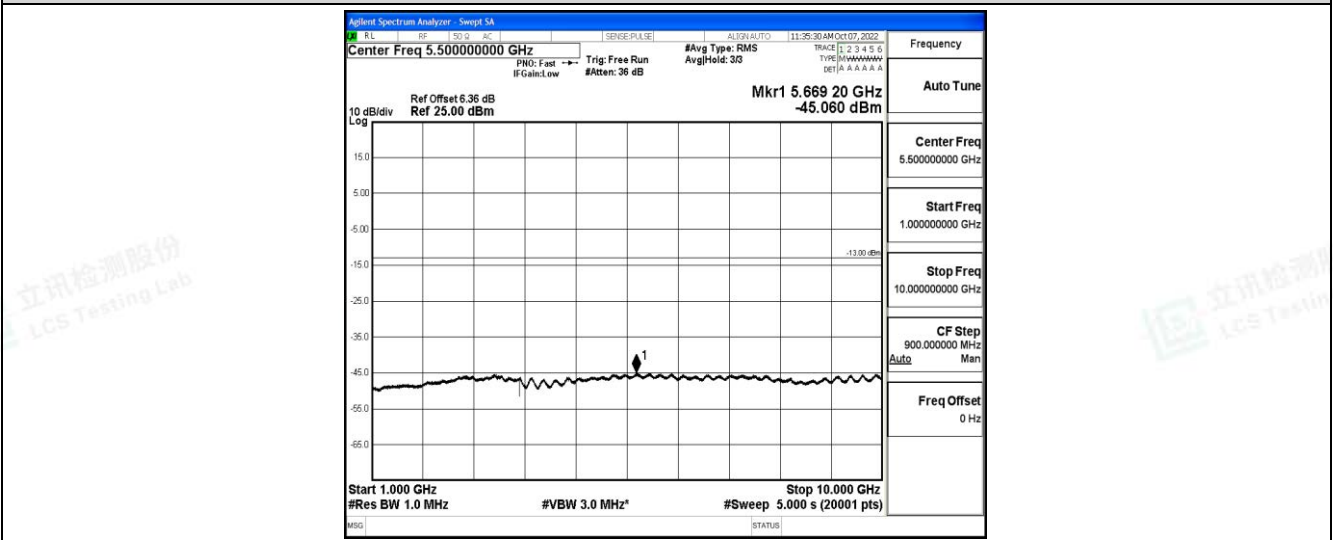

Band5-3MHz-QPSK-20415-1RB#0-Range1:0.009~0.15MHz

Band5-3MHz-QPSK-20415-1RB#0-Range2:0.15~30MHz

Band5-3MHz-QPSK-20415-1RB#0-Range3:30~1000MHz

Band5-3MHz-QPSK-20415-1RB#0-Range4:1000~10000MHz

Band5-3MHz-QPSK-20525-1RB#0-Range1:0.009~0.15MHz