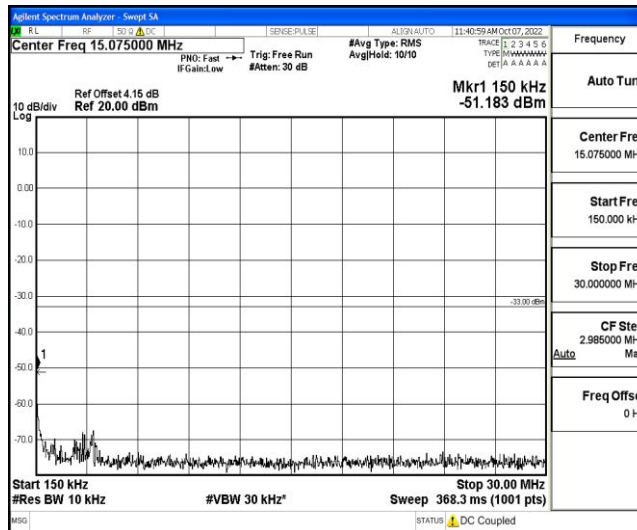

Band5-3MHz-16QAM-20635-1RB#0-Range2:0.15~30MHz

Band5-3MHz-16QAM-20635-1RB#0-Range3:30~1000MHz