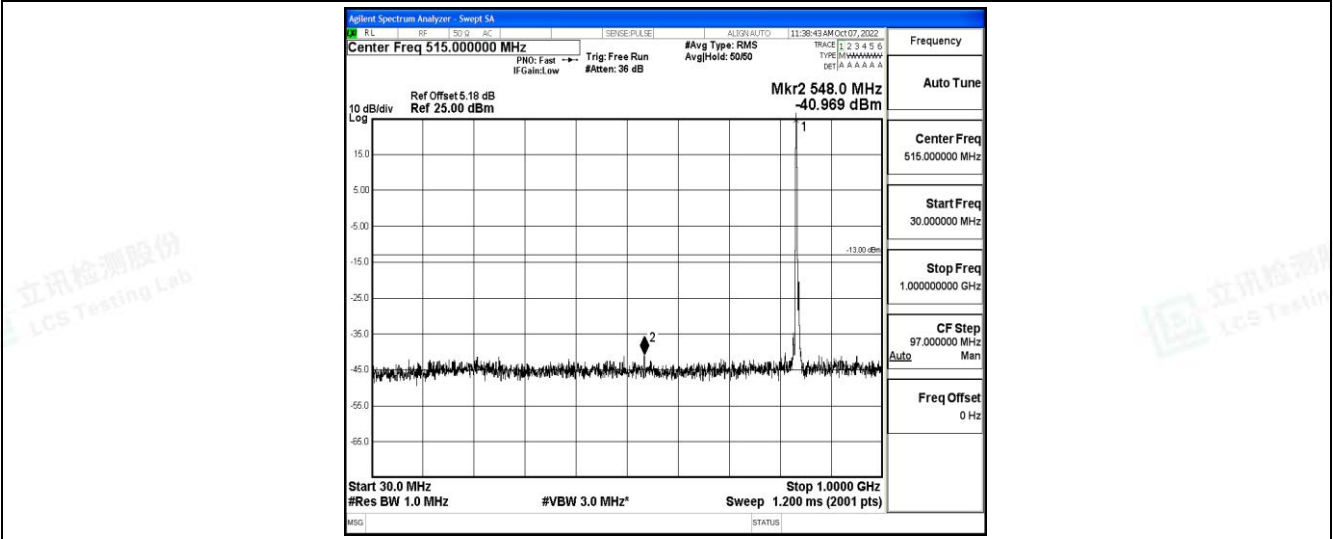

Band5-3MHz-16QAM-20415-1RB#0-Range3:30~1000MHz

Band5-3MHz-16QAM-20415-1RB#0-Range4:1000~10000MHz

Band5-3MHz-16QAM-20525-1RB#0-Range1:0.009~0.15MHz

Band5-3MHz-16QAM-20525-1RB#0-Range2:0.15~30MHz

Band5-3MHz-16QAM-20525-1RB#0-Range3:30~1000MHz