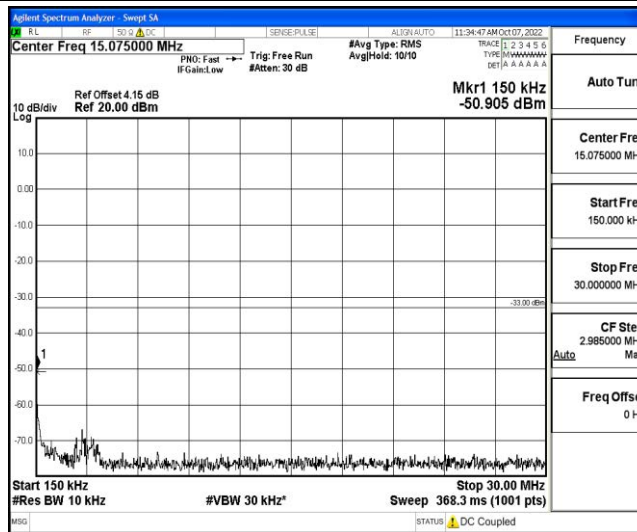

Band5-3MHz-QPSK-20415-1RB#0-Range1:0.009~0.15MHz

Band5-3MHz-QPSK-20415-1RB#0-Range2:0.15~30MHz

Band5-3MHz-QPSK-20415-1RB#0-Range3:30~1000MHz

Band5-3MHz-QPSK-20415-1RB#0-Range4:1000~10000MHz

Band5-3MHz-QPSK-20525-1RB#0-Range1:0.009~0.15MHz