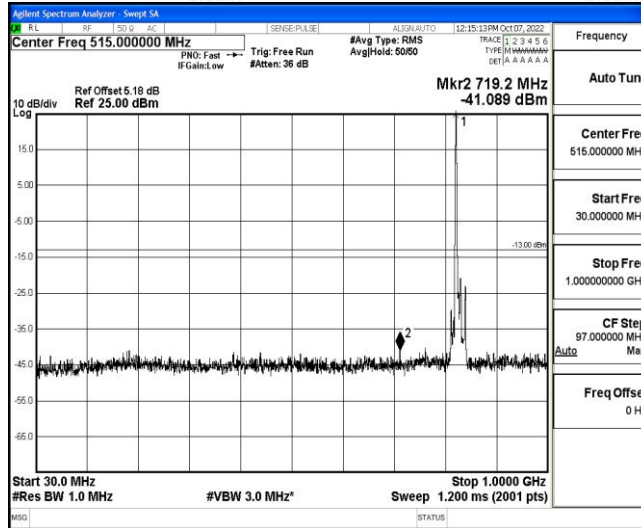

Band5-10MHz-16QAM-20450-1RB#0-Range1:0.009~0.15MHz

Band5-10MHz-16QAM-20450-1RB#0-Range2:0.15~30MHz

Band5-10MHz-16QAM-20450-1RB#0-Range3:30~1000MHz

Band5-10MHz-16QAM-20450-1RB#0-Range4:1000~10000MHz

Band5-10MHz-16QAM-20525-1RB#0-Range1:0.009~0.15MHz