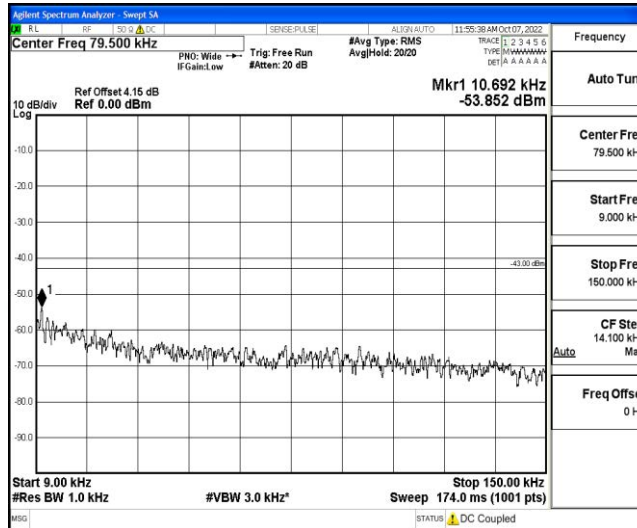

Band5-5MHz-16QAM-20425-1RB#0-Range1:0.009~0.15MHz

Band5-5MHz-16QAM-20425-1RB#0-Range2:0.15~30MHz