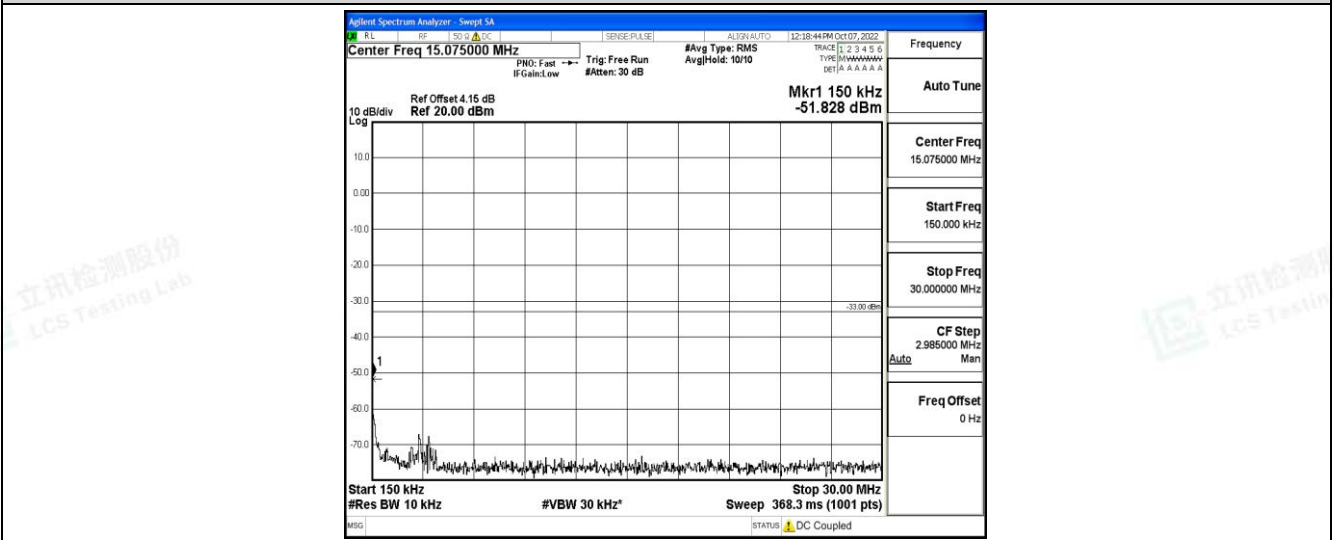

Band5-10MHz-QPSK-20600-1RB#0-Range2:0.15~30MHz

Band5-10MHz-QPSK-20600-1RB#0-Range3:30~1000MHz