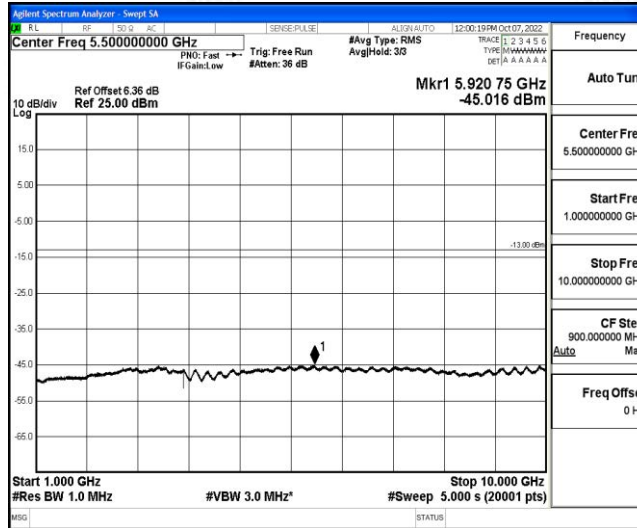

Band5-5MHz-QPSK-20625-1RB#0-Range4:1000~10000MHz

Band5-5MHz-16QAM-20425-1RB#0-Range1:0.009~0.15MHz