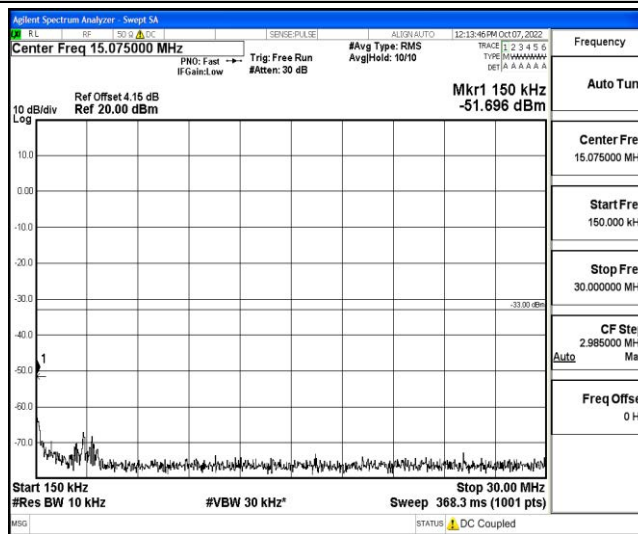

Band5-10MHz-QPSK-20450-1RB#0-Range1:0.009~0.15MHz

Band5-10MHz-QPSK-20450-1RB#0-Range2:0.15~30MHz

Band5-10MHz-QPSK-20450-1RB#0-Range3:30~1000MHz

Band5-10MHz-QPSK-20450-1RB#0-Range4:1000~10000MHz

Band5-10MHz-QPSK-20525-1RB#0-Range1:0.009~0.15MHz