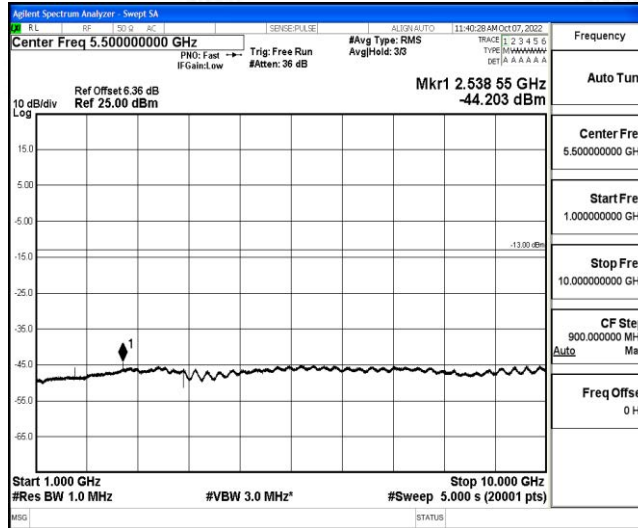

Band5-3MHz-QPSK-20635-1RB#0-Range2:0.15~30MHz

Band5-3MHz-QPSK-20635-1RB#0-Range3:30~1000MHz

Band5-3MHz-QPSK-20635-1RB#0-Range4:1000~10000MHz

Band5-3MHz-16QAM-20415-1RB#0-Range1:0.009~0.15MHz

Band5-3MHz-16QAM-20415-1RB#0-Range2:0.15~30MHz