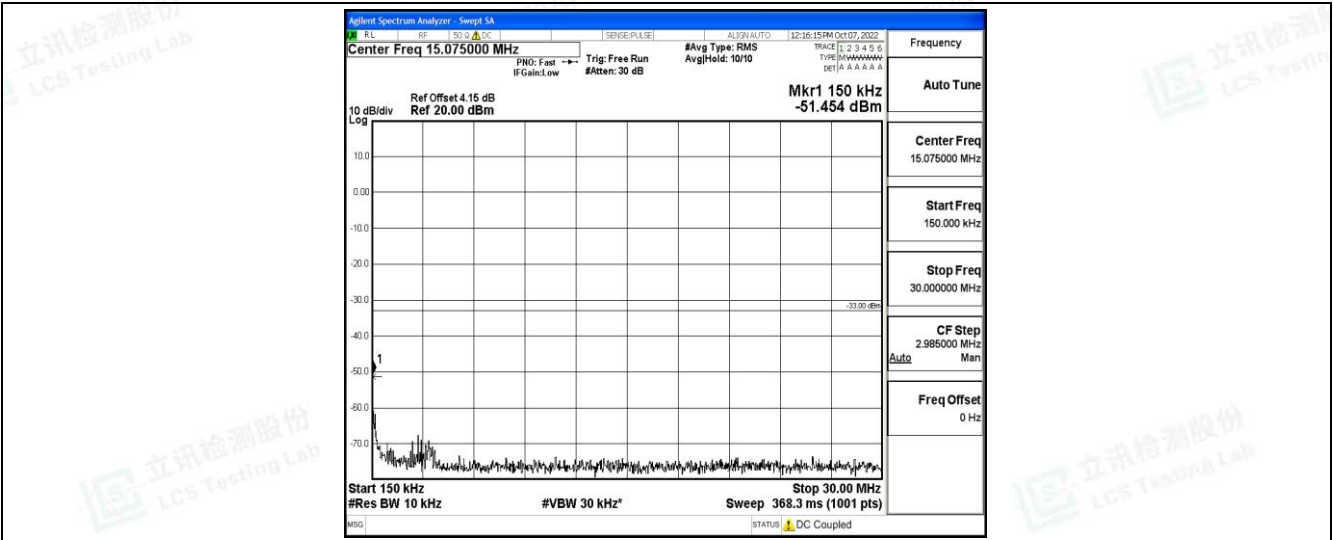

Band5-10MHz-QPSK-20525-1RB#0-Range2:0.15~30MHz

Band5-10MHz-QPSK-20525-1RB#0-Range3:30~1000MHz