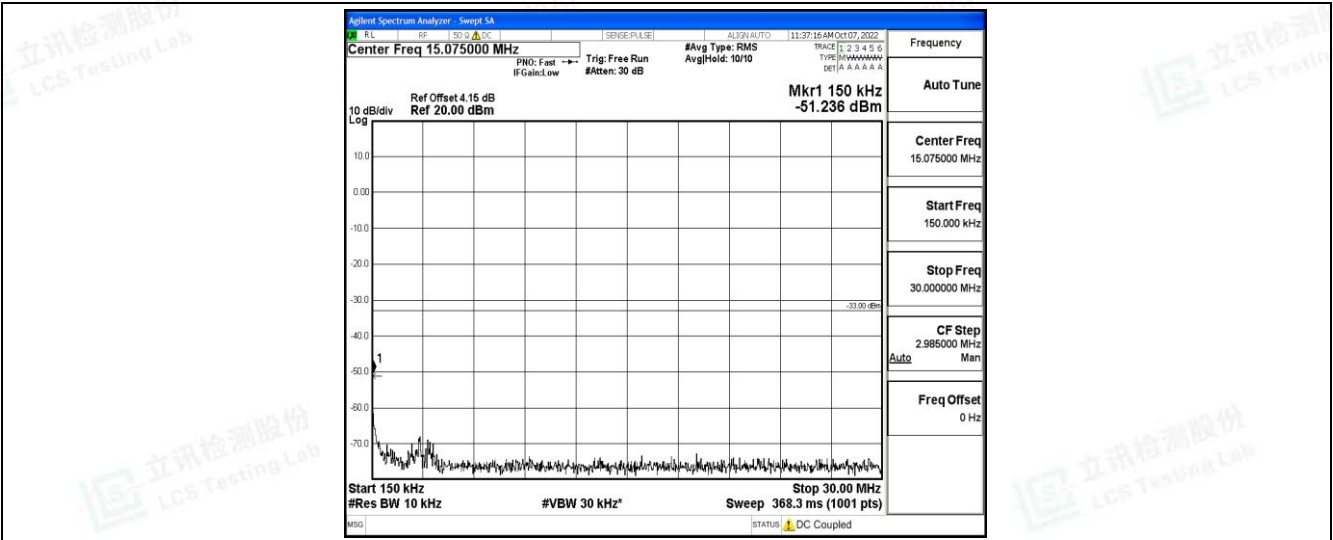

Band5-3MHz-QPSK-20525-1RB#0-Range2:0.15~30MHz

Band5-3MHz-QPSK-20525-1RB#0-Range3:30~1000MHz