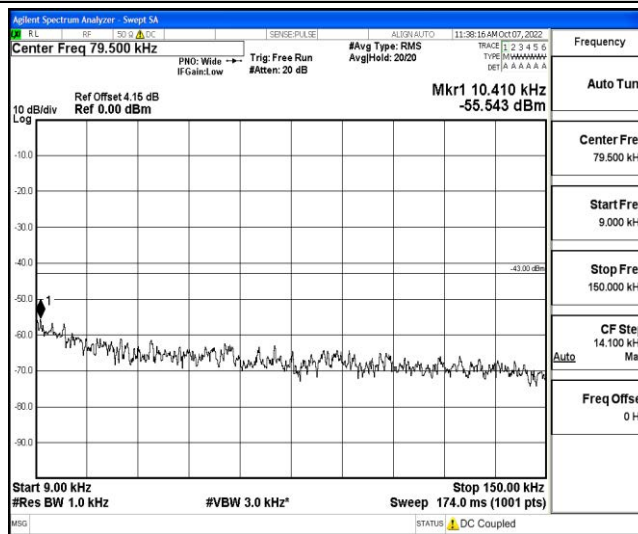

Band5-3MHz-16QAM-20415-1RB#0-Range3:30~1000MHz

Band5-3MHz-16QAM-20415-1RB#0-Range4:1000~10000MHz

Band5-3MHz-16QAM-20525-1RB#0-Range1:0.009~0.15MHz

Band5-3MHz-16QAM-20525-1RB#0-Range2:0.15~30MHz

Band5-3MHz-16QAM-20525-1RB#0-Range3:30~1000MHz