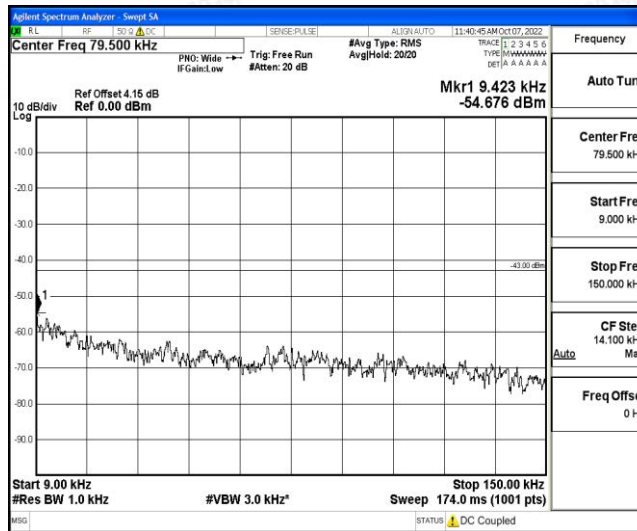

Band5-3MHz-16QAM-20635-1RB#0-Range1:0.009~0.15MHz

Band5-3MHz-16QAM-20635-1RB#0-Range2:0.15~30MHz