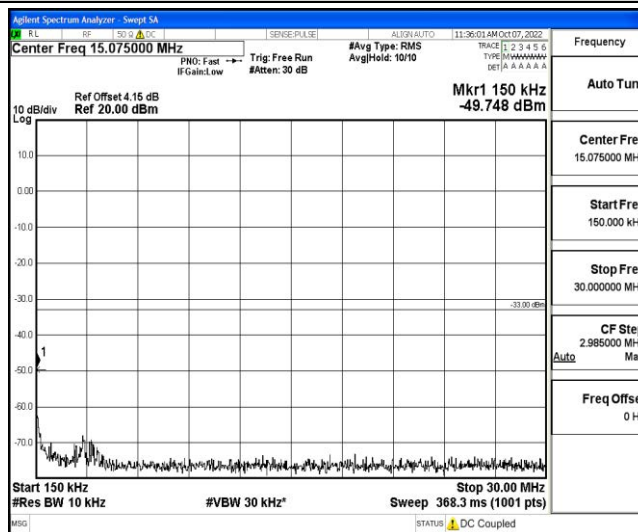

Band5-3MHz-QPSK-20635-1RB#0-Range2:0.15~30MHz

Band5-3MHz-QPSK-20635-1RB#0-Range3:30~1000MHz

Band5-3MHz-QPSK-20635-1RB#0-Range4:1000~10000MHz

Band5-3MHz-16QAM-20415-1RB#0-Range1:0.009~0.15MHz

Band5-3MHz-16QAM-20415-1RB#0-Range2:0.15~30MHz