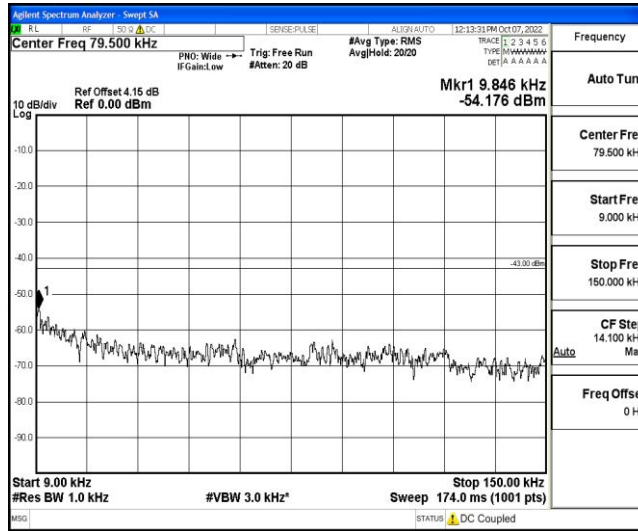

Band5-10MHz-QPSK-20450-1RB#0-Range1:0.009~0.15MHz

Band5-10MHz-QPSK-20450-1RB#0-Range2:0.15~30MHz

Band5-10MHz-QPSK-20450-1RB#0-Range3:30~1000MHz

Band5-10MHz-QPSK-20450-1RB#0-Range4:1000~10000MHz

Band5-10MHz-QPSK-20525-1RB#0-Range1:0.009~0.15MHz