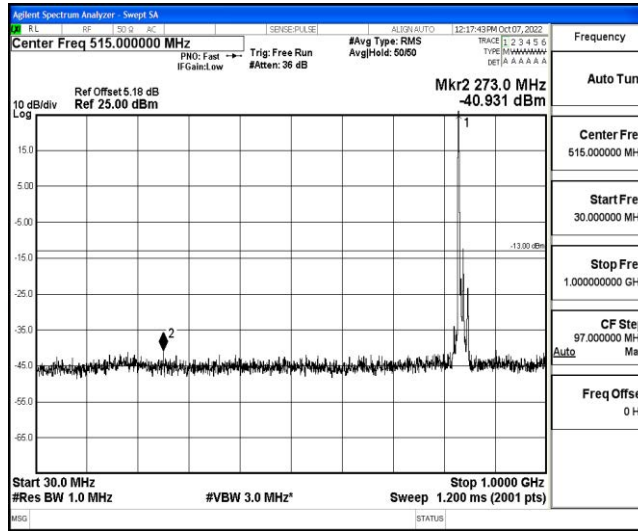

Band5-10MHz-16QAM-20525-1RB#0-Range3:30~1000MHz

Band5-10MHz-16QAM-20525-1RB#0-Range4:1000~10000MHz