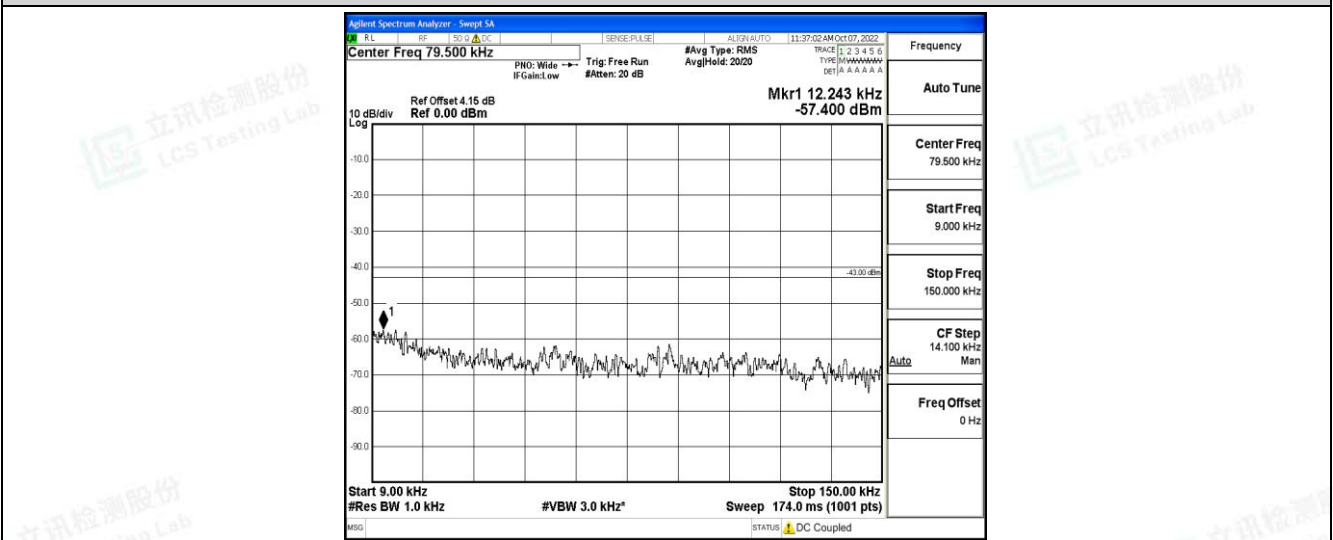

Band5-3MHz-QPSK-20415-1RB#0-Range1:0.009~0.15MHz

Band5-3MHz-QPSK-20415-1RB#0-Range2:0.15~30MHz

Band5-3MHz-QPSK-20415-1RB#0-Range3:30~1000MHz

Band5-3MHz-QPSK-20415-1RB#0-Range4:1000~10000MHz

Band5-3MHz-QPSK-20525-1RB#0-Range1:0.009~0.15MHz