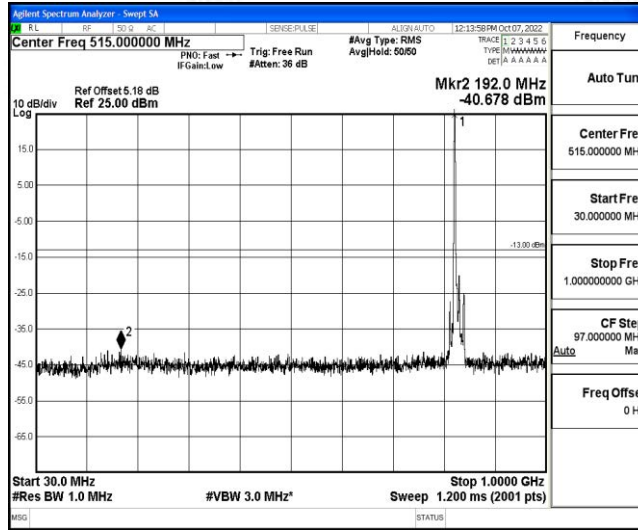

Band5-10MHz-QPSK-20450-1RB#0-Range1:0.009~0.15MHz

Band5-10MHz-QPSK-20450-1RB#0-Range2:0.15~30MHz

Band5-10MHz-QPSK-20450-1RB#0-Range3:30~1000MHz

Band5-10MHz-QPSK-20450-1RB#0-Range4:1000~10000MHz

Band5-10MHz-QPSK-20525-1RB#0-Range1:0.009~0.15MHz