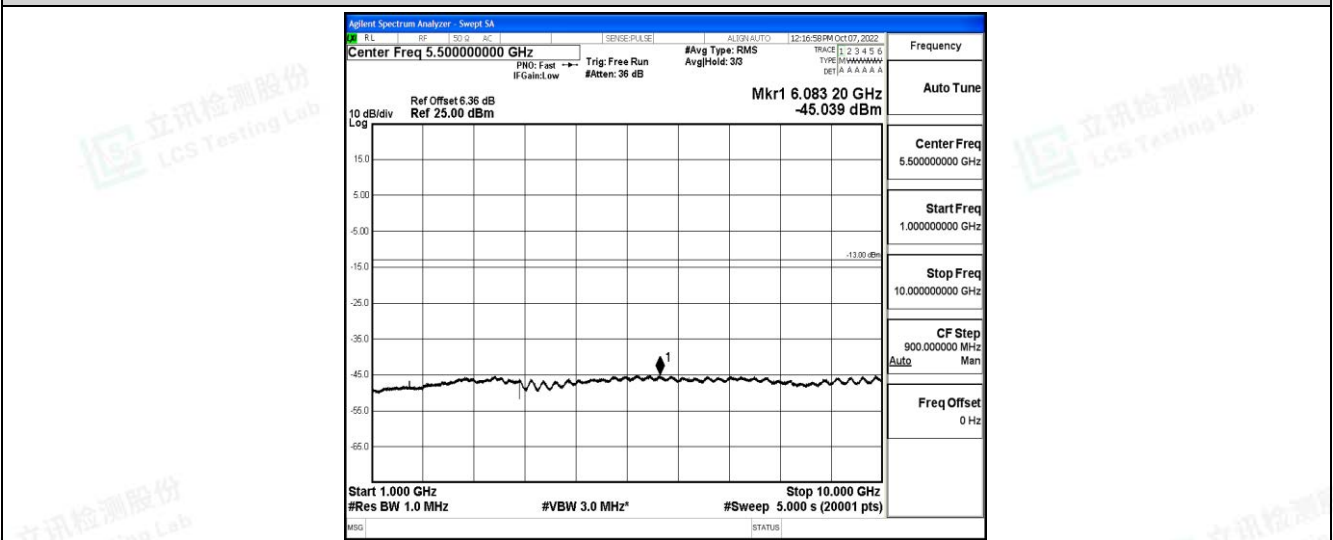

Band5-10MHz-QPSK-20525-1RB#0-Range2:0.15~30MHz

Band5-10MHz-QPSK-20525-1RB#0-Range3:30~1000MHz

Band5-10MHz-QPSK-20525-1RB#0-Range4:1000~10000MHz

Band5-10MHz-QPSK-20600-1RB#0-Range1:0.009~0.15MHz

Shenzhen LCS Compliance Testing Laboratory Ltd.  
 Add: 101, 201 Bldg A & 301 Bldg C, Juji Industrial Park Yabianxueziwei, Shajing Street, Baoan District, Shenzhen, 518000, China  
 Tel: +(86) 0755-82591330 | E-mail: webmaster@lcs-cert.com | Web: www.lcs-cert.com  
 Scan code to check authenticity