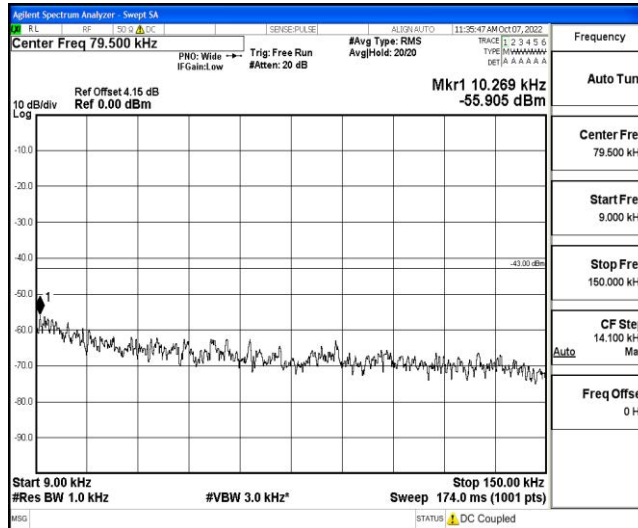

Band5-3MHz-QPSK-20635-1RB#0-Range2:0.15~30MHz

Band5-3MHz-QPSK-20635-1RB#0-Range3:30~1000MHz

Band5-3MHz-QPSK-20635-1RB#0-Range4:1000~10000MHz

Band5-3MHz-16QAM-20415-1RB#0-Range1:0.009~0.15MHz

Band5-3MHz-16QAM-20415-1RB#0-Range2:0.15~30MHz