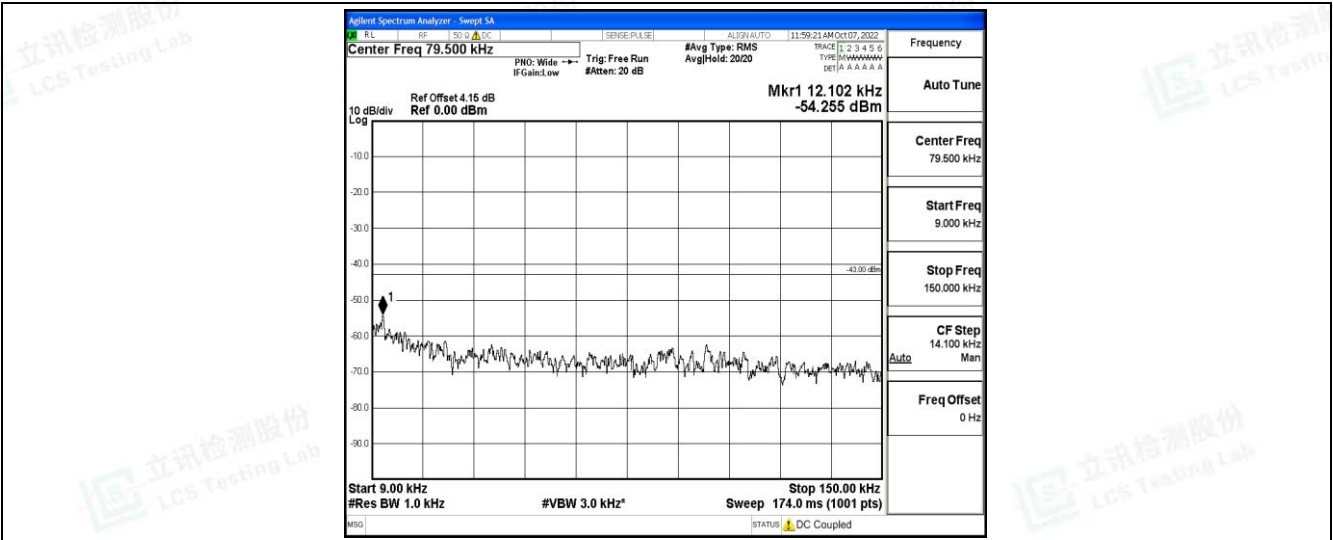

Band5-5MHz-QPSK-20525-1RB#0-Range3:30~1000MHz

Band5-5MHz-QPSK-20525-1RB#0-Range4:1000~10000MHz

Band5-5MHz-QPSK-20625-1RB#0-Range1:0.009~0.15MHz

Band5-5MHz-QPSK-20625-1RB#0-Range2:0.15~30MHz

Band5-5MHz-QPSK-20625-1RB#0-Range3:30~1000MHz