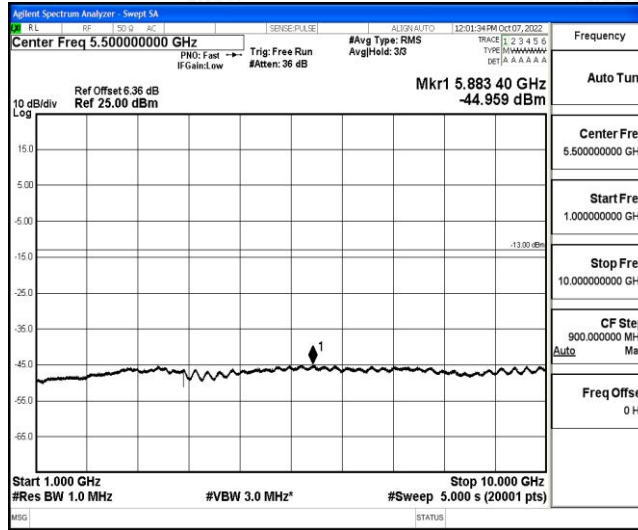

Band5-10MHz-QPSK-20450-1RB#0-Range1:0.009~0.15MHz

Band5-10MHz-QPSK-20450-1RB#0-Range2:0.15~30MHz

Band5-10MHz-QPSK-20450-1RB#0-Range3:30~1000MHz

Band5-10MHz-QPSK-20450-1RB#0-Range4:1000~10000MHz

Band5-10MHz-QPSK-20525-1RB#0-Range1:0.009~0.15MHz