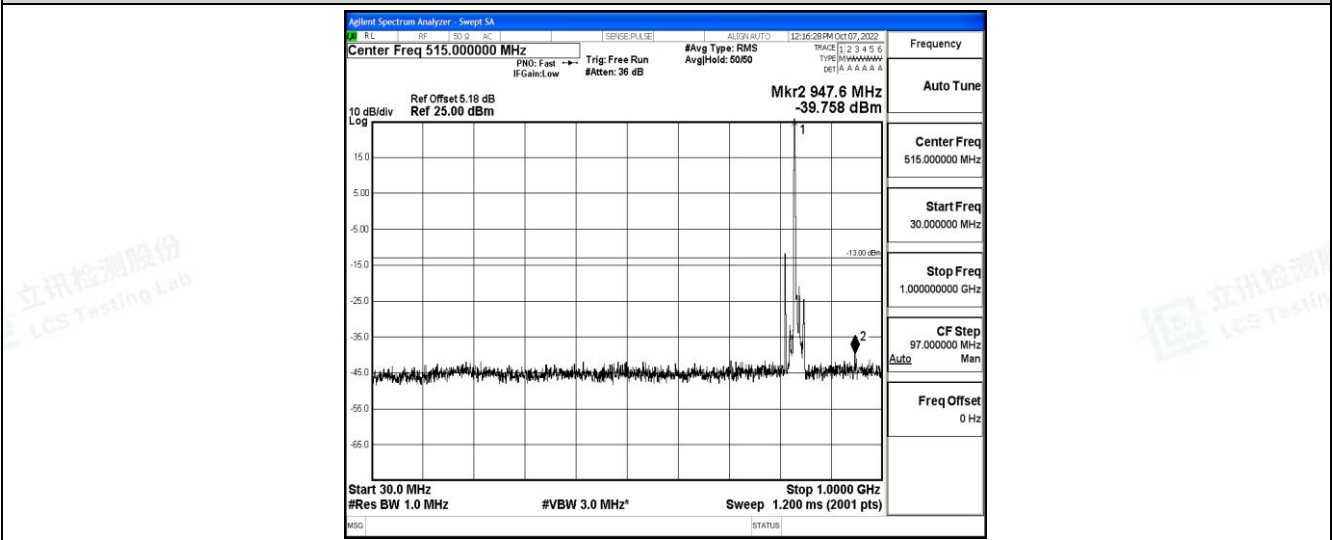

Band5-10MHz-QPSK-20525-1RB#0-Range3:30~1000MHz

Band5-10MHz-QPSK-20525-1RB#0-Range4:1000~10000MHz