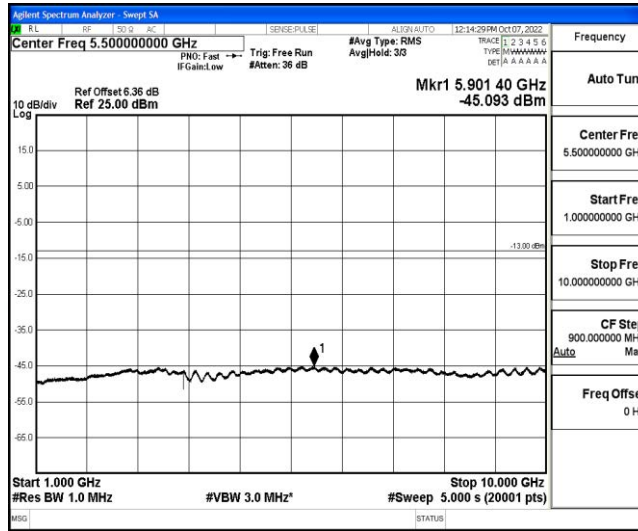

Band5-10MHz-QPSK-20450-1RB#0-Range1:0.009~0.15MHz

Band5-10MHz-QPSK-20450-1RB#0-Range2:0.15~30MHz

Band5-10MHz-QPSK-20450-1RB#0-Range3:30~1000MHz

Band5-10MHz-QPSK-20450-1RB#0-Range4:1000~10000MHz

Band5-10MHz-QPSK-20525-1RB#0-Range1:0.009~0.15MHz