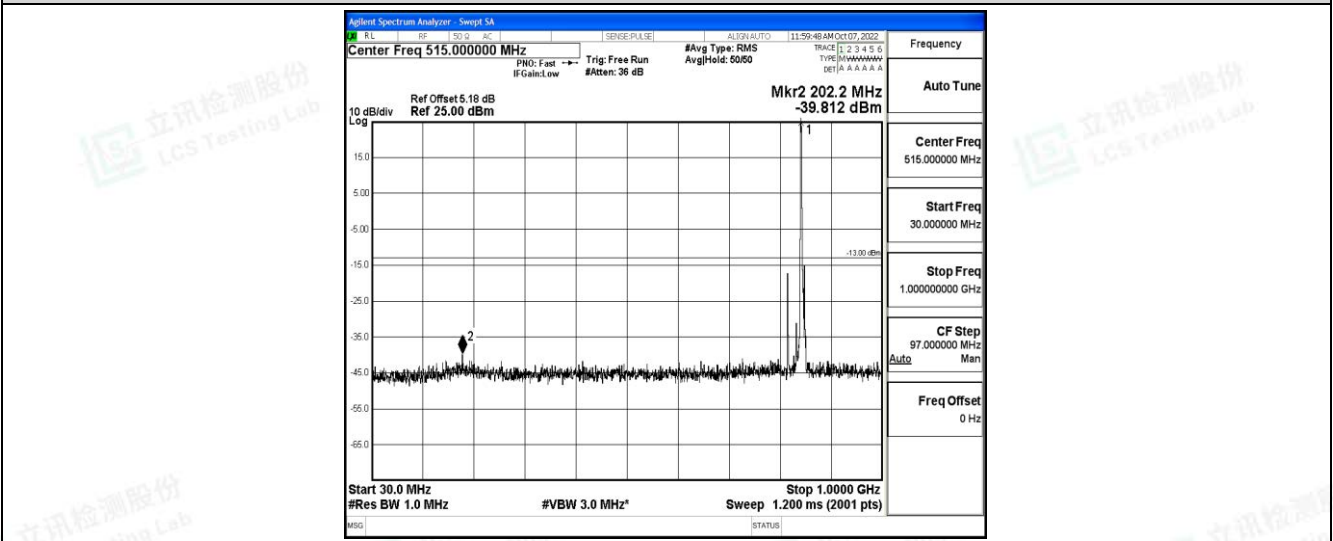

Band5-5MHz-QPSK-20525-1RB#0-Range3:30~1000MHz

Band5-5MHz-QPSK-20525-1RB#0-Range4:1000~10000MHz

Band5-5MHz-QPSK-20625-1RB#0-Range1:0.009~0.15MHz

Band5-5MHz-QPSK-20625-1RB#0-Range2:0.15~30MHz

Band5-5MHz-QPSK-20625-1RB#0-Range3:30~1000MHz