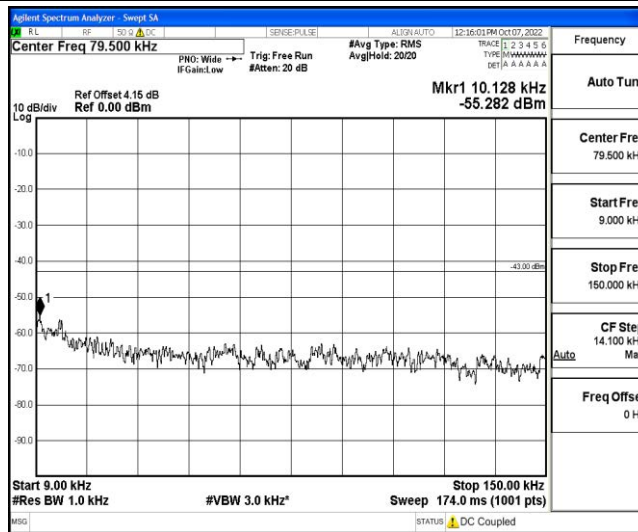

Band5-10MHz-QPSK-20450-1RB#0-Range1:0.009~0.15MHz

Band5-10MHz-QPSK-20450-1RB#0-Range2:0.15~30MHz

Band5-10MHz-QPSK-20450-1RB#0-Range3:30~1000MHz

Band5-10MHz-QPSK-20450-1RB#0-Range4:1000~10000MHz

Band5-10MHz-QPSK-20525-1RB#0-Range1:0.009~0.15MHz