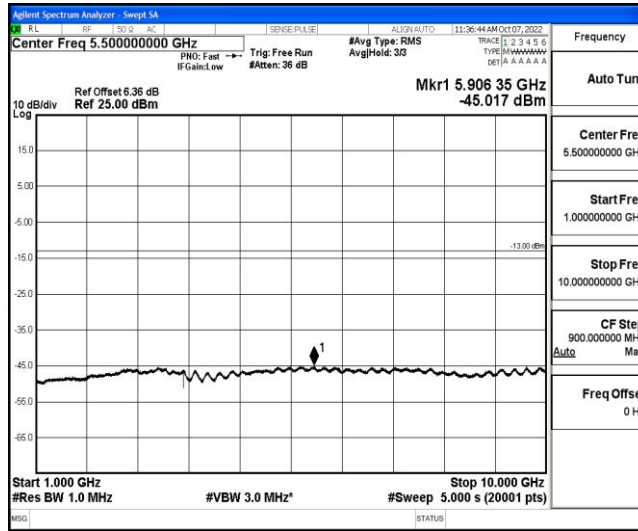

Band5-3MHz-16QAM-20415-1RB#0-Range4:1000~10000MHz

Band5-3MHz-16QAM-20525-1RB#0-Range1:0.009~0.15MHz