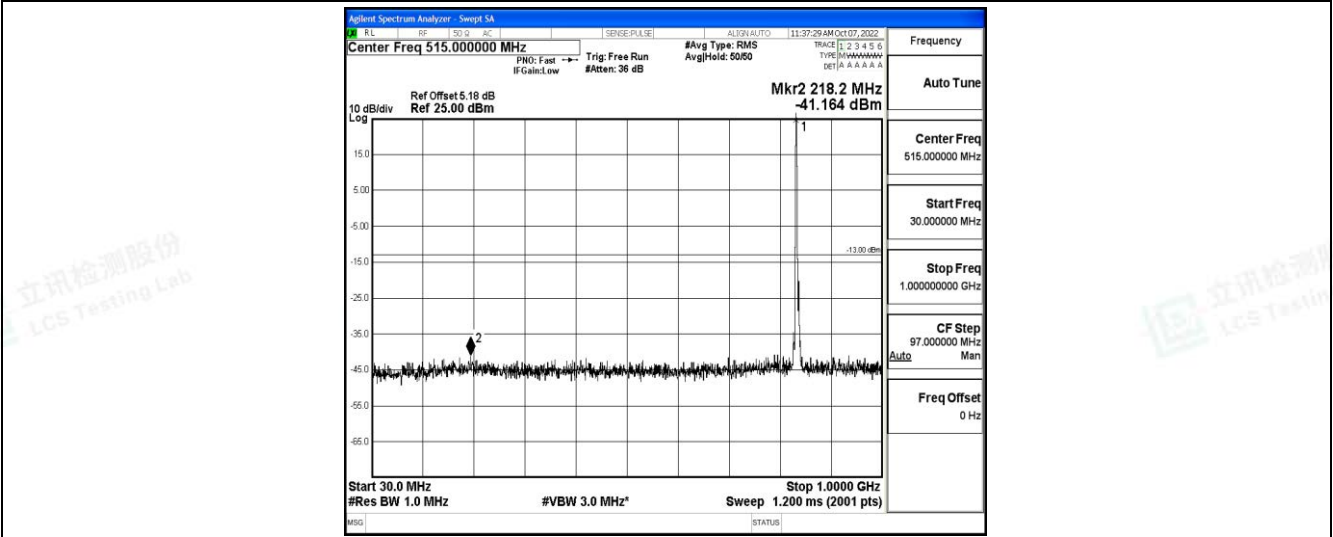

Band5-3MHz-QPSK-20525-1RB#0-Range3:30~1000MHz

Band5-3MHz-QPSK-20525-1RB#0-Range4:1000~10000MHz