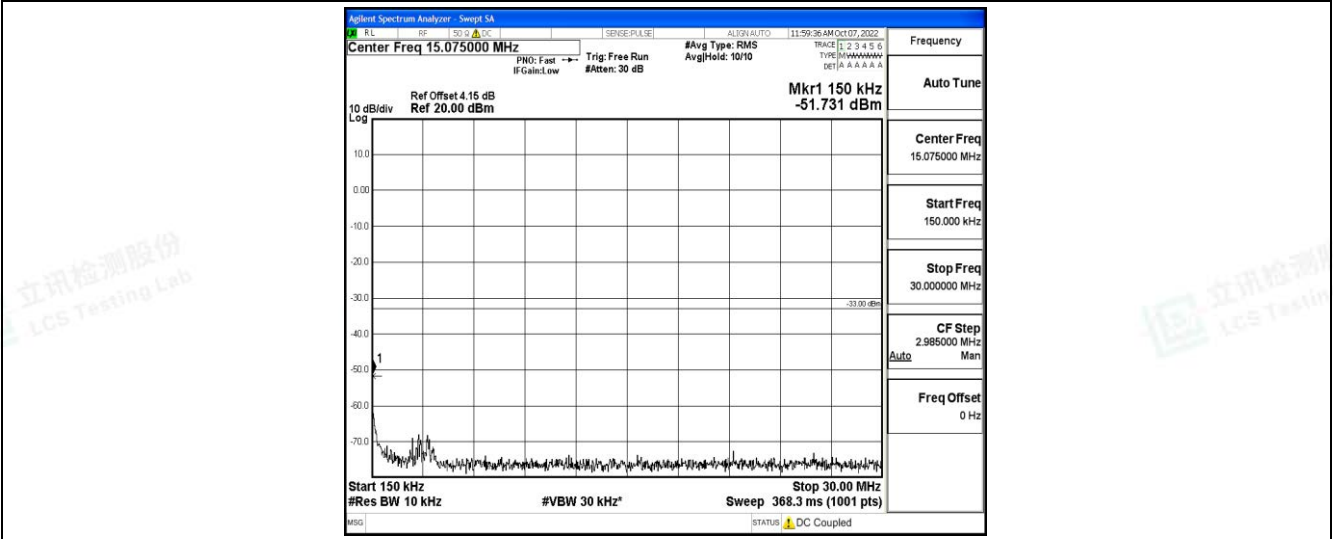

Band5-5MHz-QPSK-20525-1RB#0-Range3:30~1000MHz

Band5-5MHz-QPSK-20525-1RB#0-Range4:1000~10000MHz

Band5-5MHz-QPSK-20625-1RB#0-Range1:0.009~0.15MHz

Band5-5MHz-QPSK-20625-1RB#0-Range2:0.15~30MHz

Band5-5MHz-QPSK-20625-1RB#0-Range3:30~1000MHz