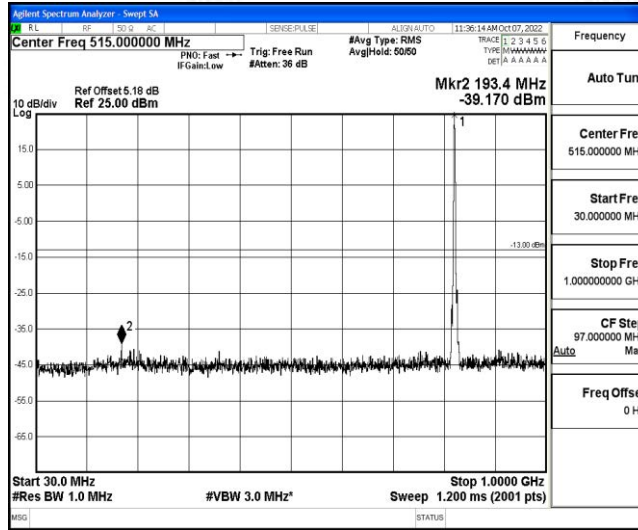

Band5-3MHz-16QAM-20415-1RB#0-Range3:30~1000MHz

Band5-3MHz-16QAM-20415-1RB#0-Range4:1000~10000MHz