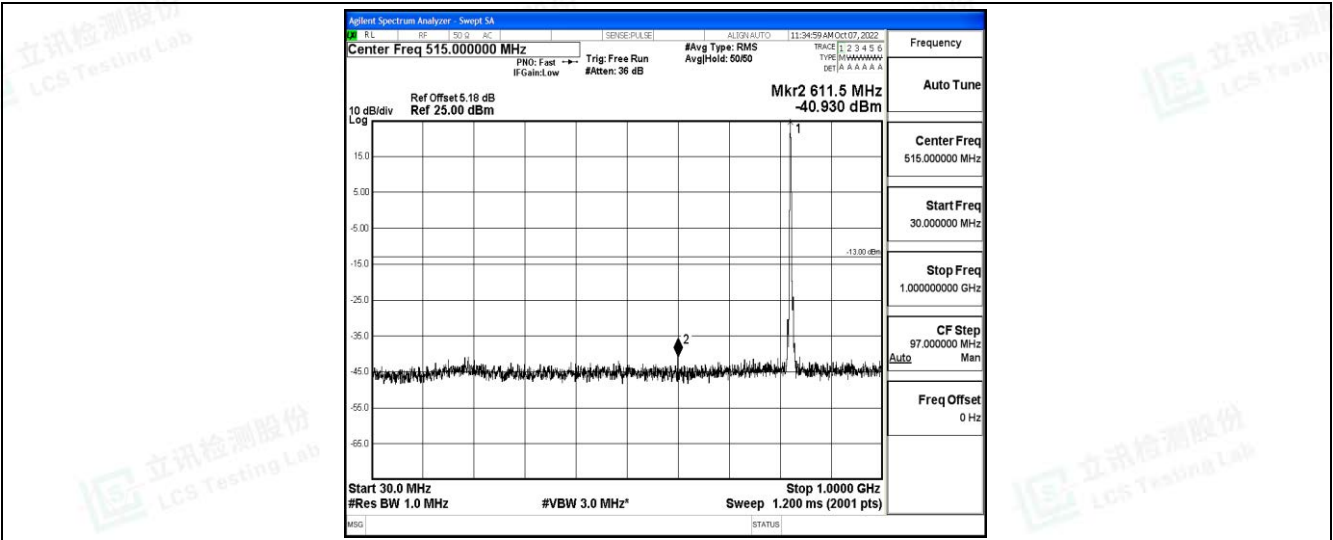

Band5-3MHz-QPSK-20415-1RB#0-Range1:0.009~0.15MHz

Band5-3MHz-QPSK-20415-1RB#0-Range2:0.15~30MHz

Band5-3MHz-QPSK-20415-1RB#0-Range3:30~1000MHz

Band5-3MHz-QPSK-20415-1RB#0-Range4:1000~10000MHz

Band5-3MHz-QPSK-20525-1RB#0-Range1:0.009~0.15MHz