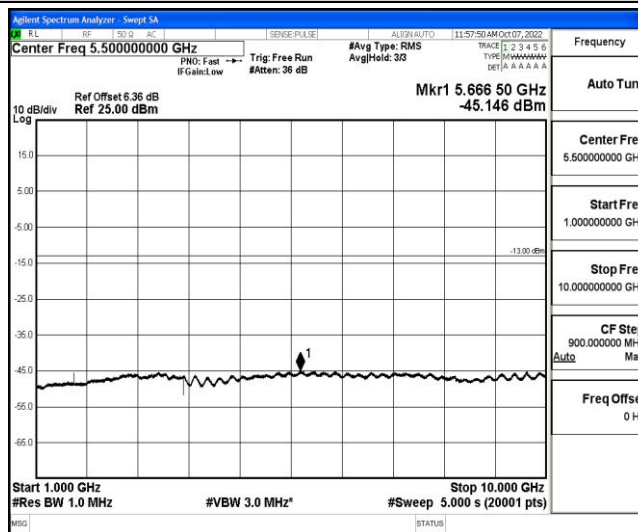

Band5-5MHz-QPSK-20525-1RB#0-Range3:30~1000MHz

Band5-5MHz-QPSK-20525-1RB#0-Range4:1000~10000MHz

Band5-5MHz-QPSK-20625-1RB#0-Range1:0.009~0.15MHz

Band5-5MHz-QPSK-20625-1RB#0-Range2:0.15~30MHz

Band5-5MHz-QPSK-20625-1RB#0-Range3:30~1000MHz