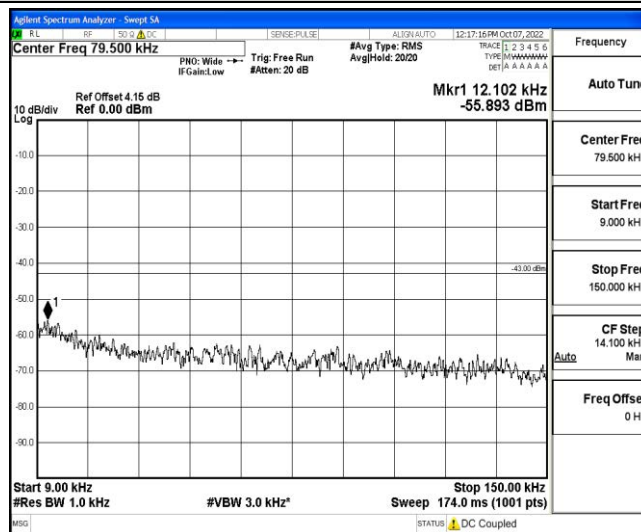

Band5-10MHz-16QAM-20450-1RB#0-Range1:0.009~0.15MHz

Band5-10MHz-16QAM-20450-1RB#0-Range2:0.15~30MHz

Band5-10MHz-16QAM-20450-1RB#0-Range3:30~1000MHz

Band5-10MHz-16QAM-20450-1RB#0-Range4:1000~10000MHz

Band5-10MHz-16QAM-20525-1RB#0-Range1:0.009~0.15MHz