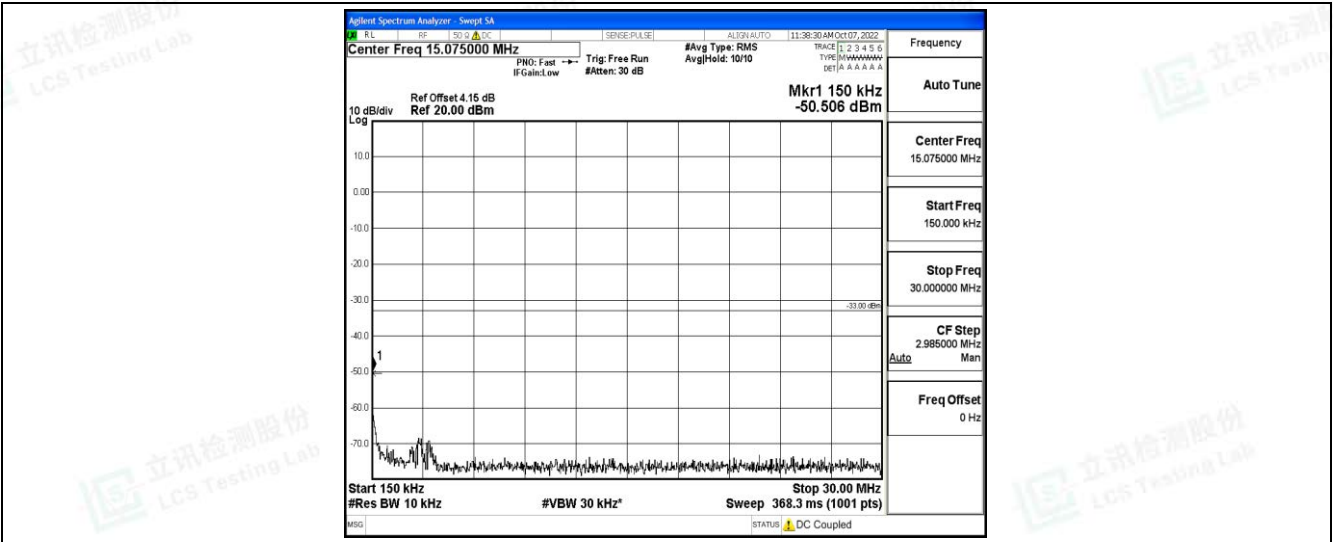

Band5-3MHz-16QAM-20415-1RB#0-Range3:30~1000MHz

Band5-3MHz-16QAM-20415-1RB#0-Range4:1000~10000MHz

Band5-3MHz-16QAM-20525-1RB#0-Range1:0.009~0.15MHz

Band5-3MHz-16QAM-20525-1RB#0-Range2:0.15~30MHz

Band5-3MHz-16QAM-20525-1RB#0-Range3:30~1000MHz