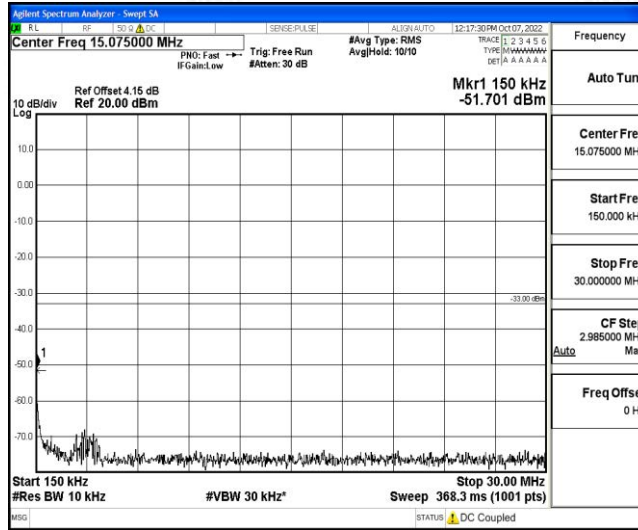

Band5-10MHz-16QAM-20525-1RB#0-Range2:0.15~30MHz

Band5-10MHz-16QAM-20525-1RB#0-Range3:30~1000MHz