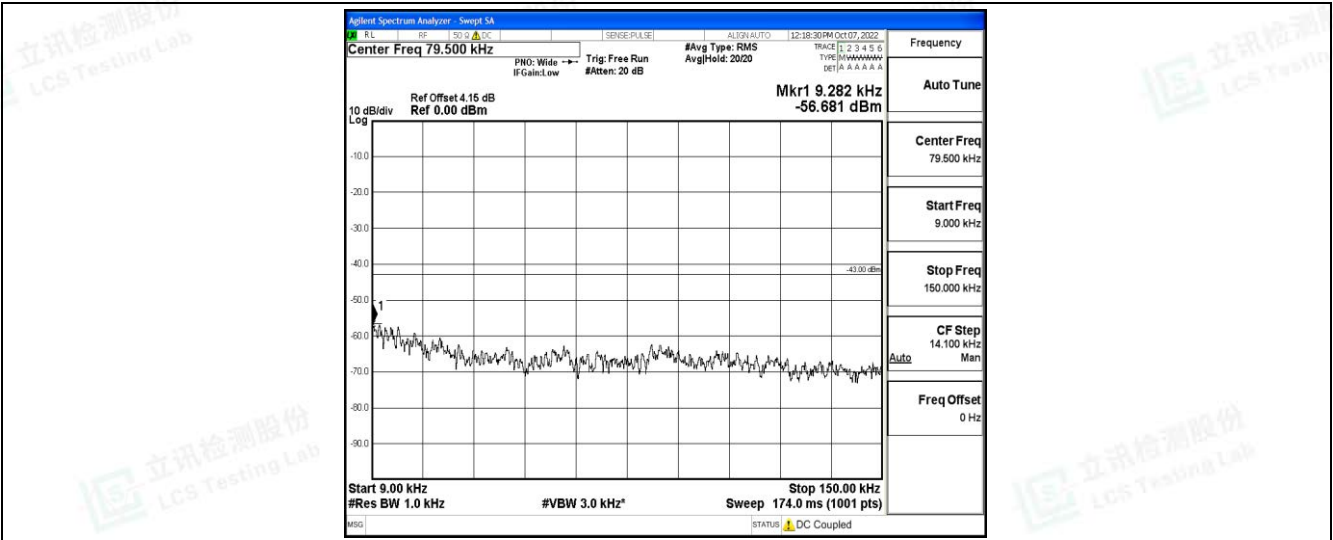

Band5-10MHz-QPSK-20525-1RB#0-Range2:0.15~30MHz

Band5-10MHz-QPSK-20525-1RB#0-Range3:30~1000MHz

Band5-10MHz-QPSK-20525-1RB#0-Range4:1000~10000MHz

Band5-10MHz-QPSK-20600-1RB#0-Range1:0.009~0.15MHz

Shenzhen LCS Compliance Testing Laboratory Ltd.  
 Add: 101, 201 Bldg A & 301 Bldg C, Juji Industrial Park Yabianxueziwei, Shajing Street, Baoan District, Shenzhen, 518000, China  
 Tel: +(86) 0755-82591330 | E-mail: webmaster@lcs-cert.com | Web: www.lcs-cert.com  
 Scan code to check authenticity