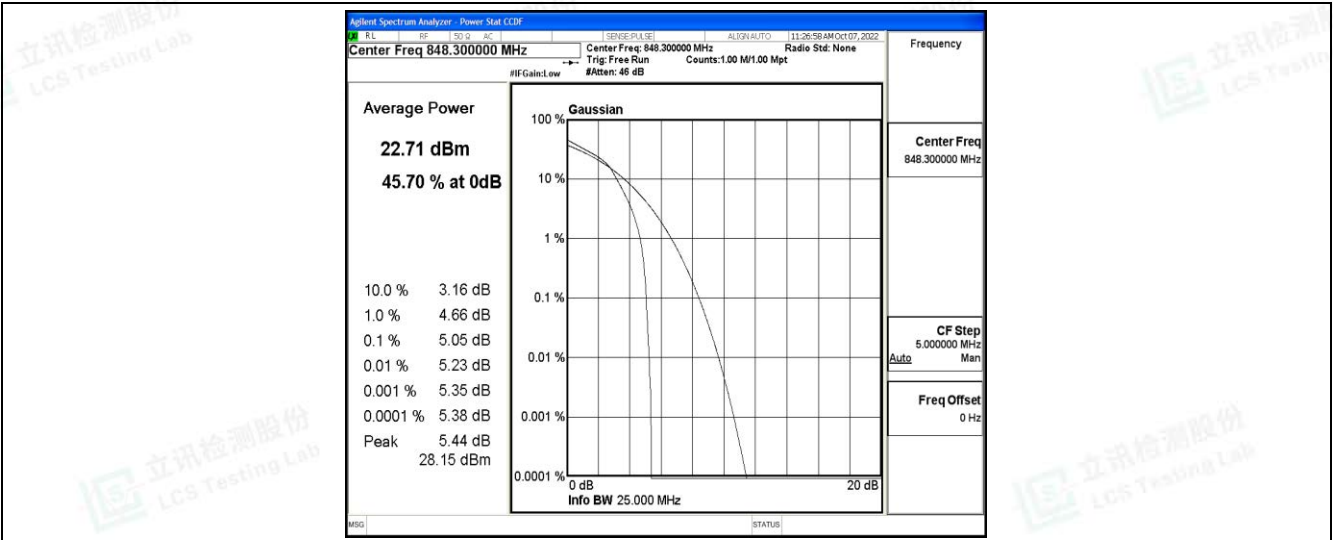

Band5-1.4MHz-16QAM-20643-6RB#0