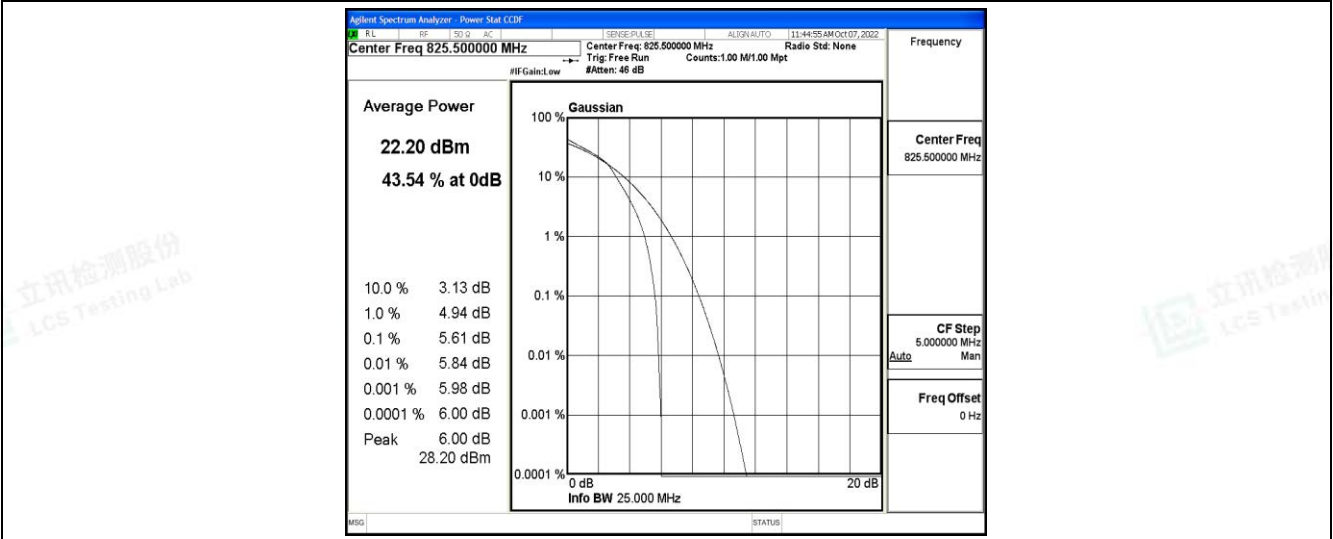

Band5-3MHz-16QAM-20415-15RB#0