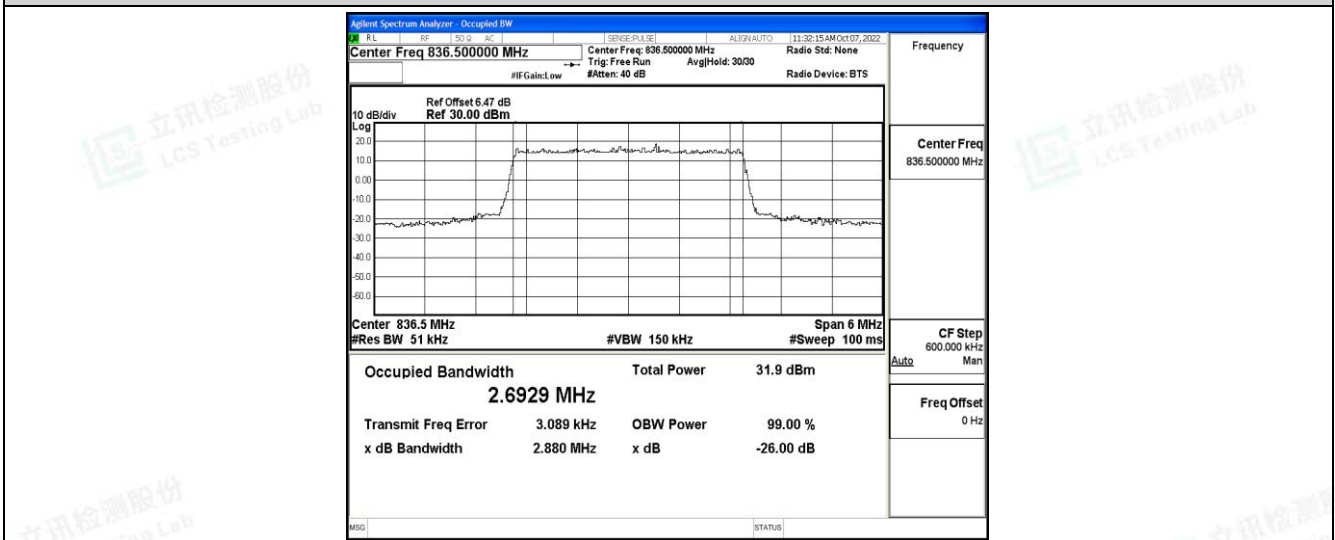

Band5-3MHz-QPSK-20525-15RB#0