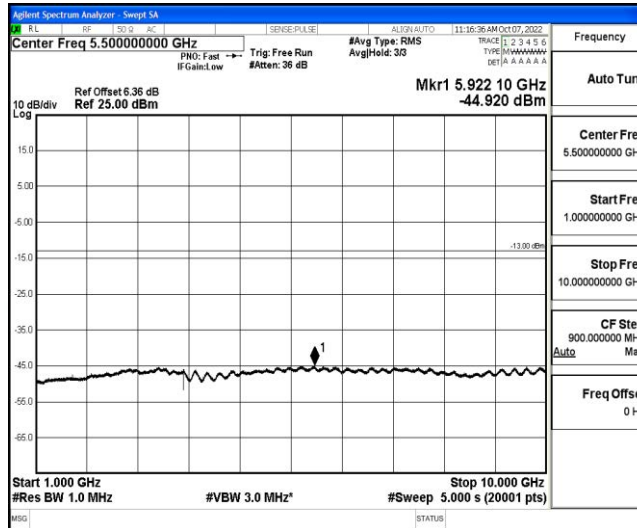

### Test Graphs

Band5-1.4MHz-QPSK-20407-1RB#0-Range1:0.009~0.15MHz

Band5-1.4MHz-QPSK-20407-1RB#0-Range2:0.15~30MHz

Band5-1.4MHz-QPSK-20407-1RB#0-Range3:30~1000MHz

Band5-1.4MHz-QPSK-20407-1RB#0-Range4:1000~10000MHz