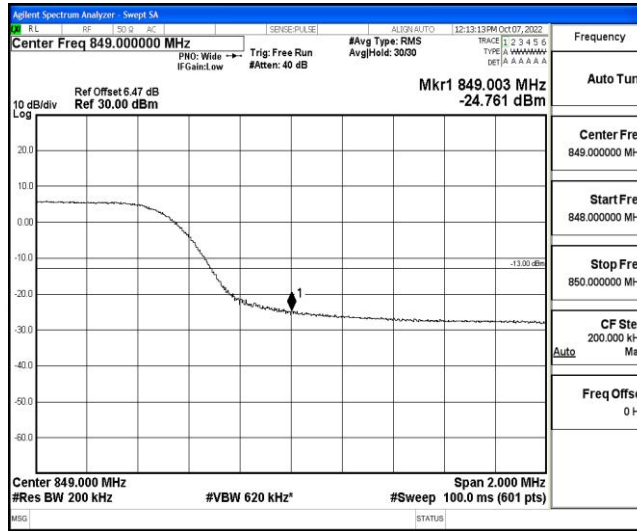

Band5-10MHz-16QAM-20600-50RB#0