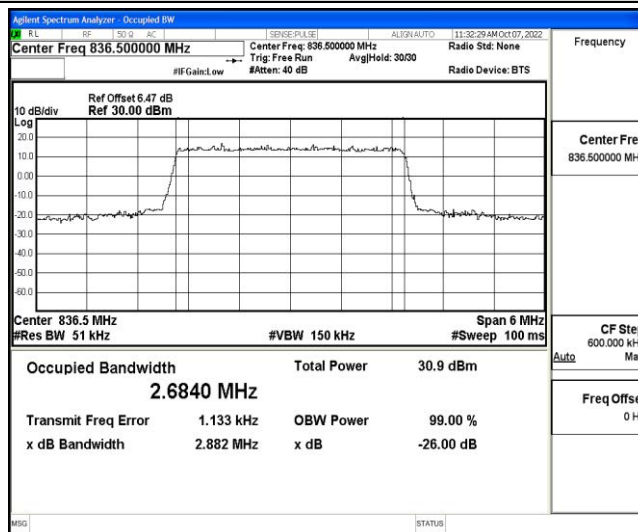

Band5-3MHz-16QAM-20525-15RB#0

Band5-3MHz-16QAM-20635-15RB#0