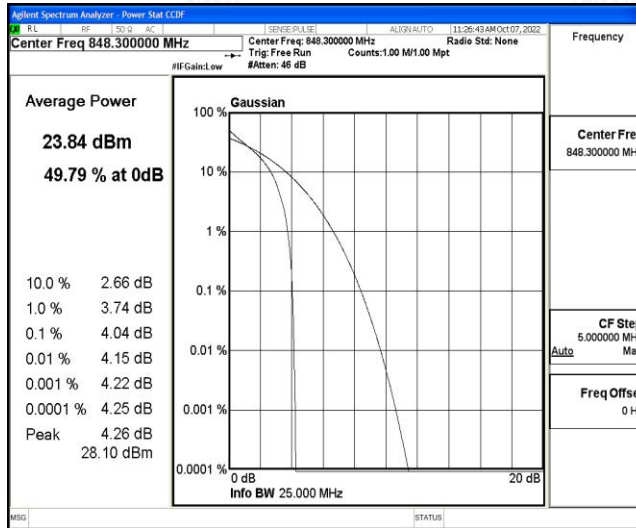

Band5-1.4MHz-QPSK-20643-6RB#0