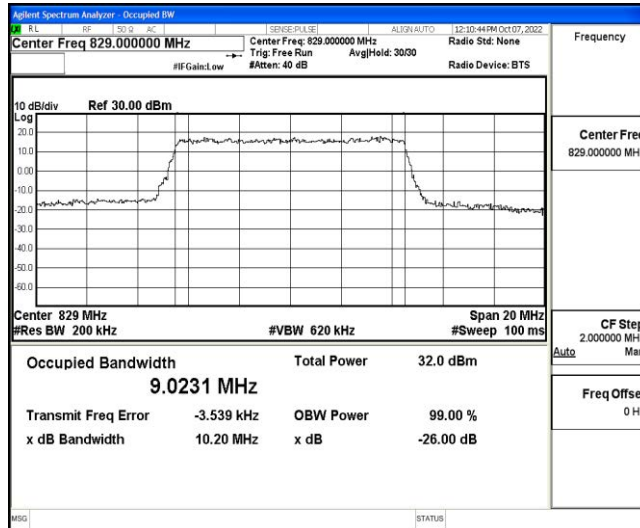

Band5-5MHz-16QAM-20525-25RB#0

Band5-5MHz-16QAM-20625-25RB#0

Band5-10MHz-QPSK-20450-50RB#0

Band5-10MHz-QPSK-20525-50RB#0

Band5-10MHz-QPSK-20600-50RB#0

Band5-10MHz-16QAM-20450-50RB#0

Band5-10MHz-16QAM-20525-50RB#0