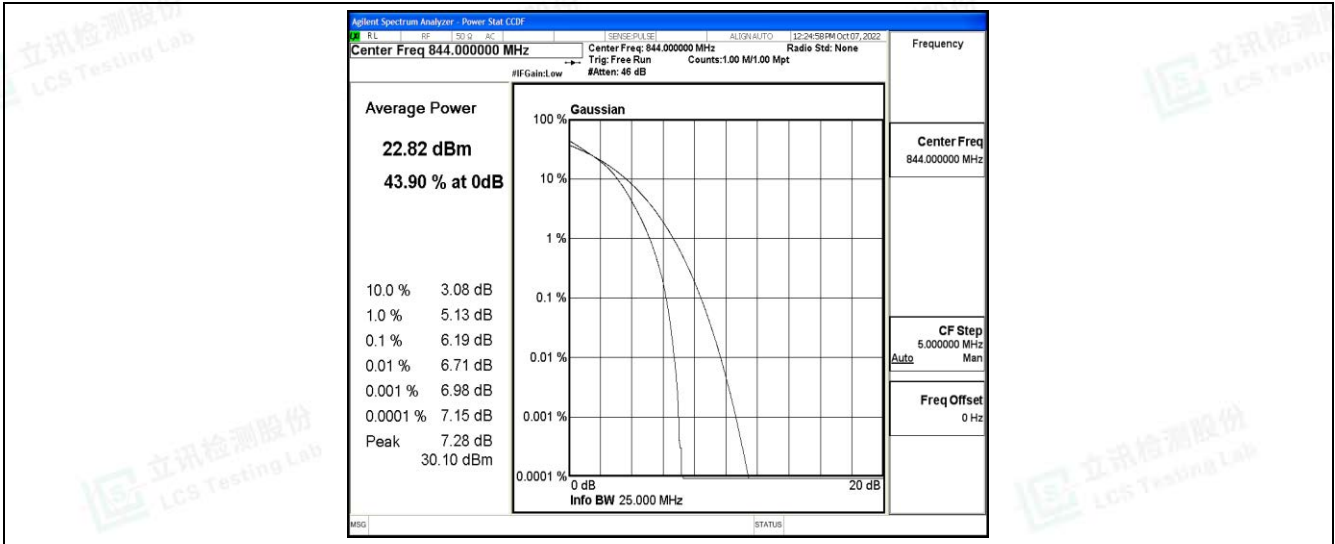

Band5-10MHz-16QAM-20600-50RB#0