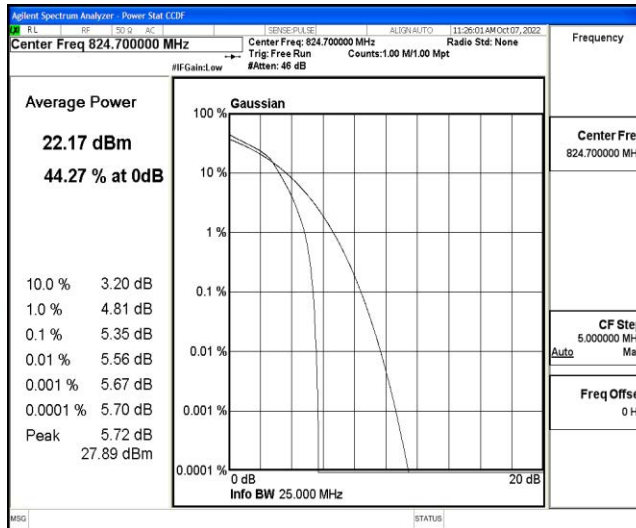

Band5-1.4MHz-16QAM-20407-6RB#0