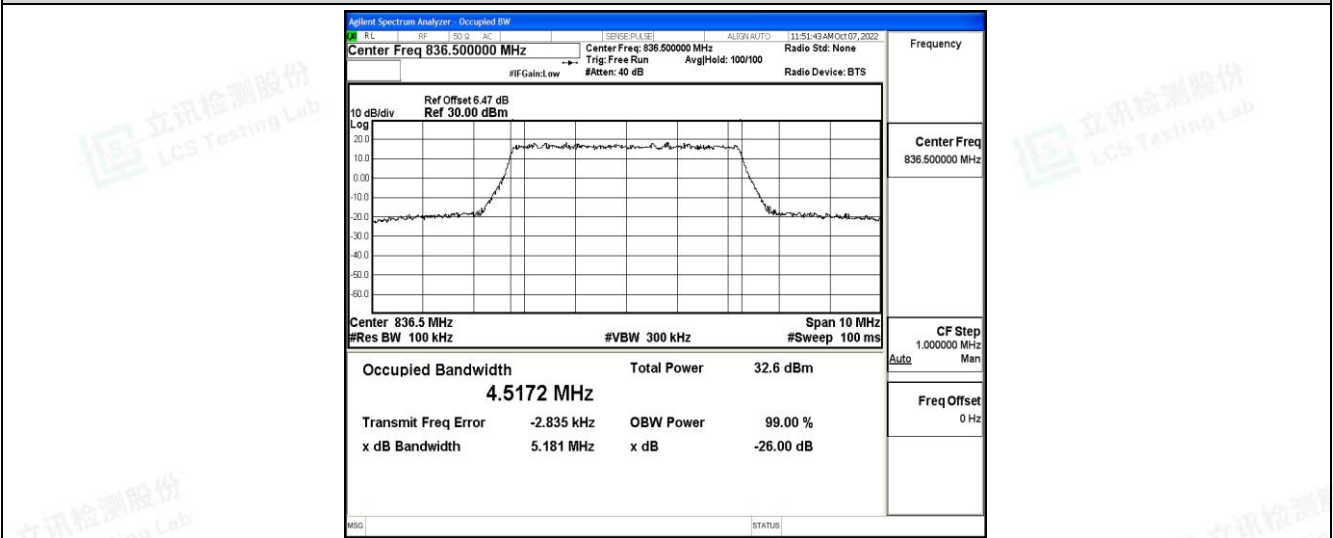

Band5-5MHz-QPSK-20525-25RB#0