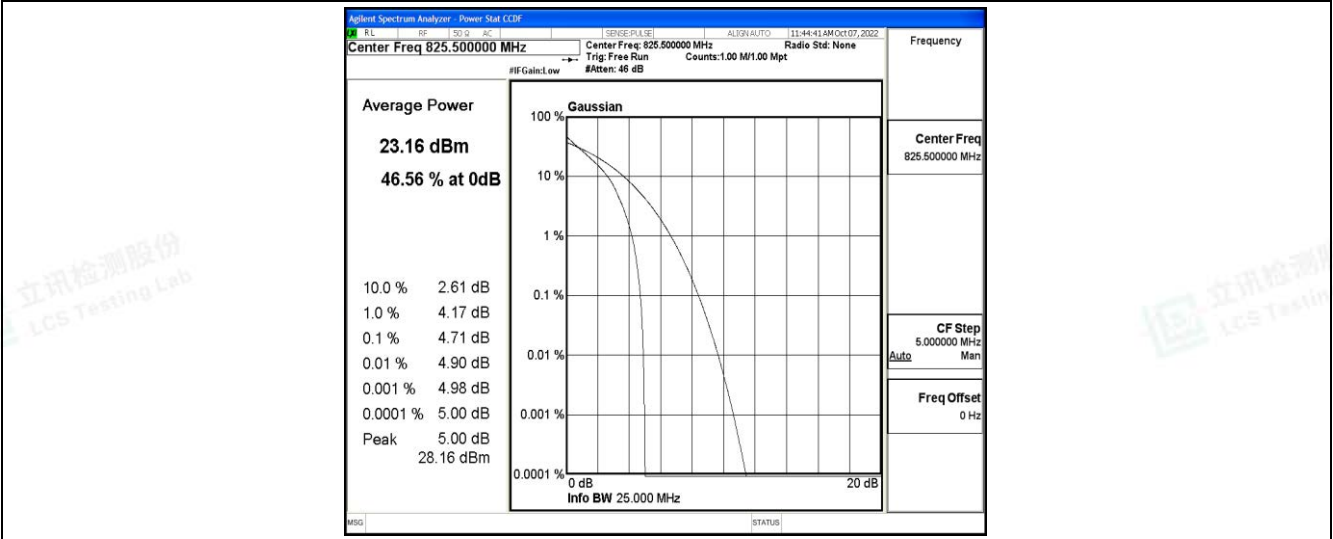

Band5-3MHz-QPSK-20415-15RB#0