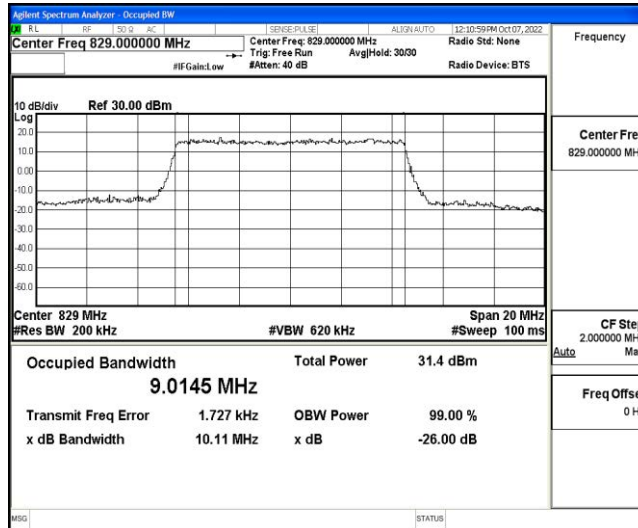

Band5-5MHz-16QAM-20525-25RB#0

Band5-5MHz-16QAM-20625-25RB#0

Band5-10MHz-QPSK-20450-50RB#0

Band5-10MHz-QPSK-20525-50RB#0

Band5-10MHz-QPSK-20600-50RB#0

Band5-10MHz-16QAM-20450-50RB#0

Band5-10MHz-16QAM-20525-50RB#0