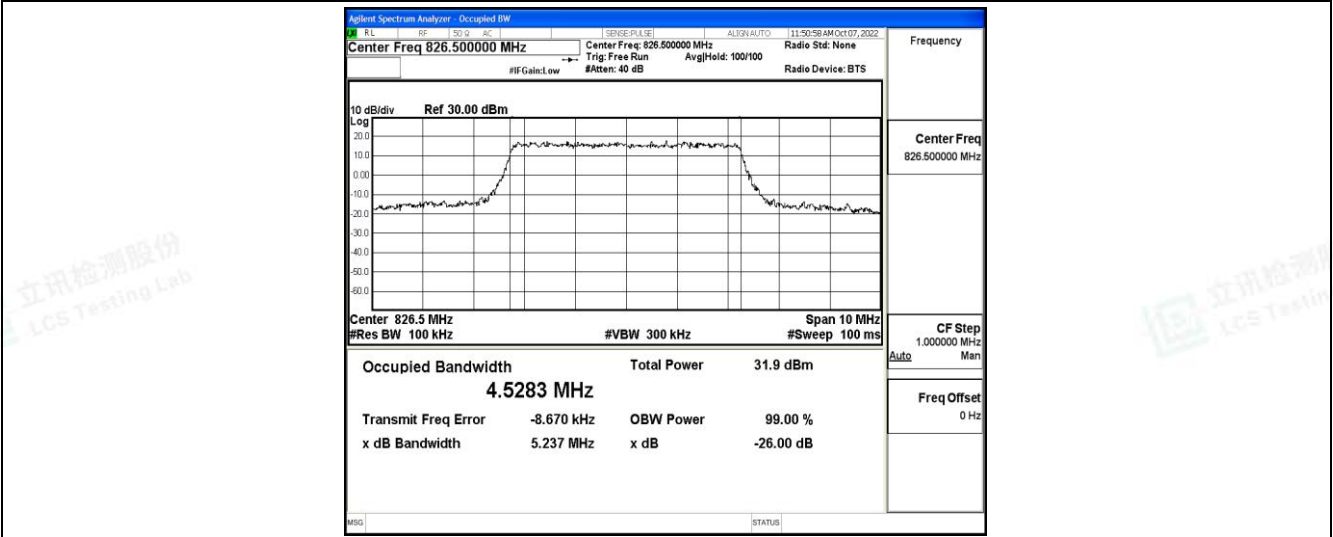

Band5-3MHz-16QAM-20415-15RB#0

Band5-3MHz-16QAM-20525-15RB#0

Band5-3MHz-16QAM-20635-15RB#0

Band5-5MHz-QPSK-20425-25RB#0

Band5-5MHz-QPSK-20525-25RB#0

Band5-5MHz-QPSK-20625-25RB#0

Band5-5MHz-16QAM-20425-25RB#0