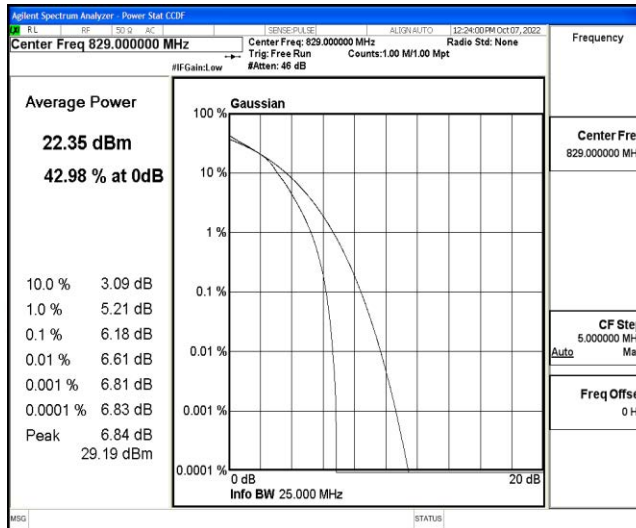

Band5-5MHz-16QAM-20525-25RB#0

Band5-5MHz-16QAM-20625-25RB#0

Band5-10MHz-QPSK-20450-50RB#0

Band5-10MHz-QPSK-20525-50RB#0

Band5-10MHz-QPSK-20600-50RB#0

Band5-10MHz-16QAM-20450-50RB#0

Band5-10MHz-16QAM-20525-50RB#0