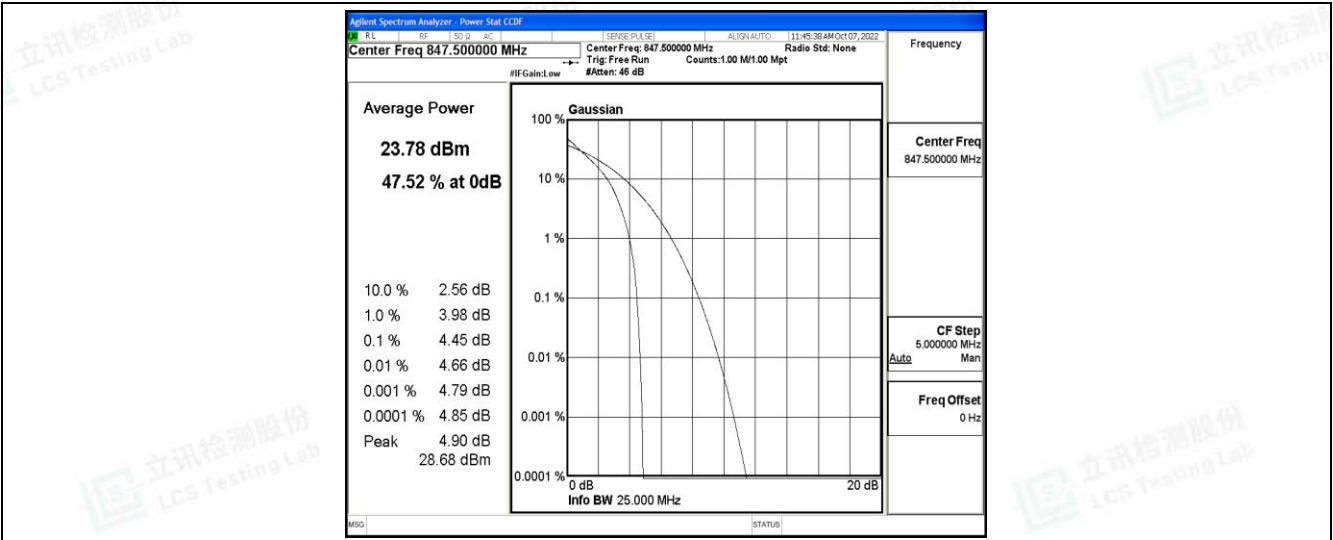

Band5-3MHz-QPSK-20635-15RB#0