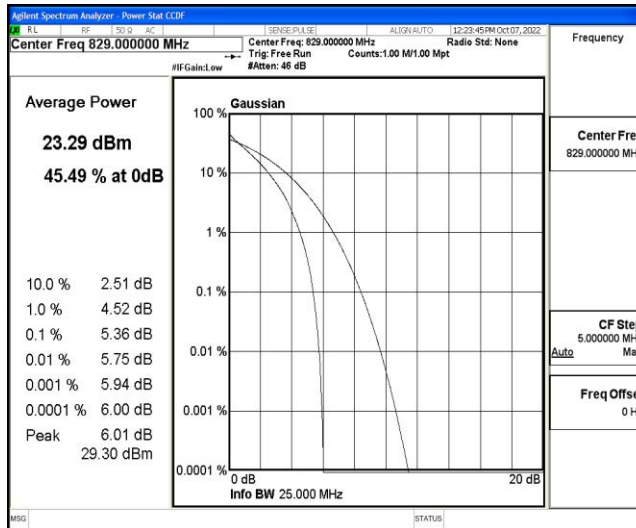

Band5-5MHz-16QAM-20525-25RB#0

Band5-5MHz-16QAM-20625-25RB#0

Band5-10MHz-QPSK-20450-50RB#0

Band5-10MHz-QPSK-20525-50RB#0

Band5-10MHz-QPSK-20600-50RB#0

Band5-10MHz-16QAM-20450-50RB#0

Band5-10MHz-16QAM-20525-50RB#0