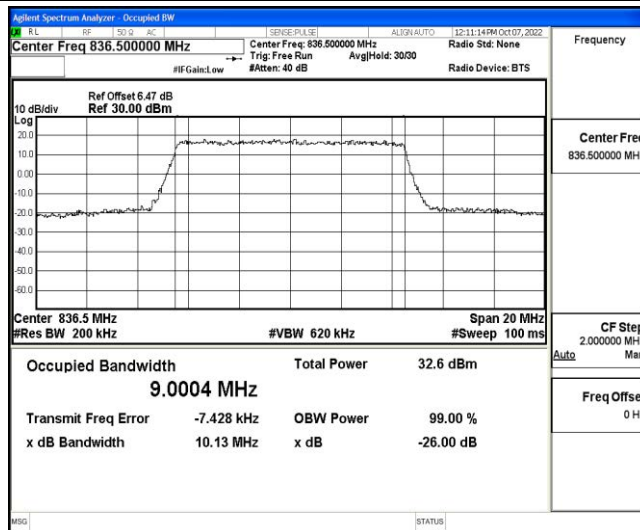

Band5-5MHz-16QAM-20525-25RB#0

Band5-5MHz-16QAM-20625-25RB#0

Band5-10MHz-QPSK-20450-50RB#0

Band5-10MHz-QPSK-20525-50RB#0

Band5-10MHz-QPSK-20600-50RB#0

Band5-10MHz-16QAM-20450-50RB#0

Band5-10MHz-16QAM-20525-50RB#0