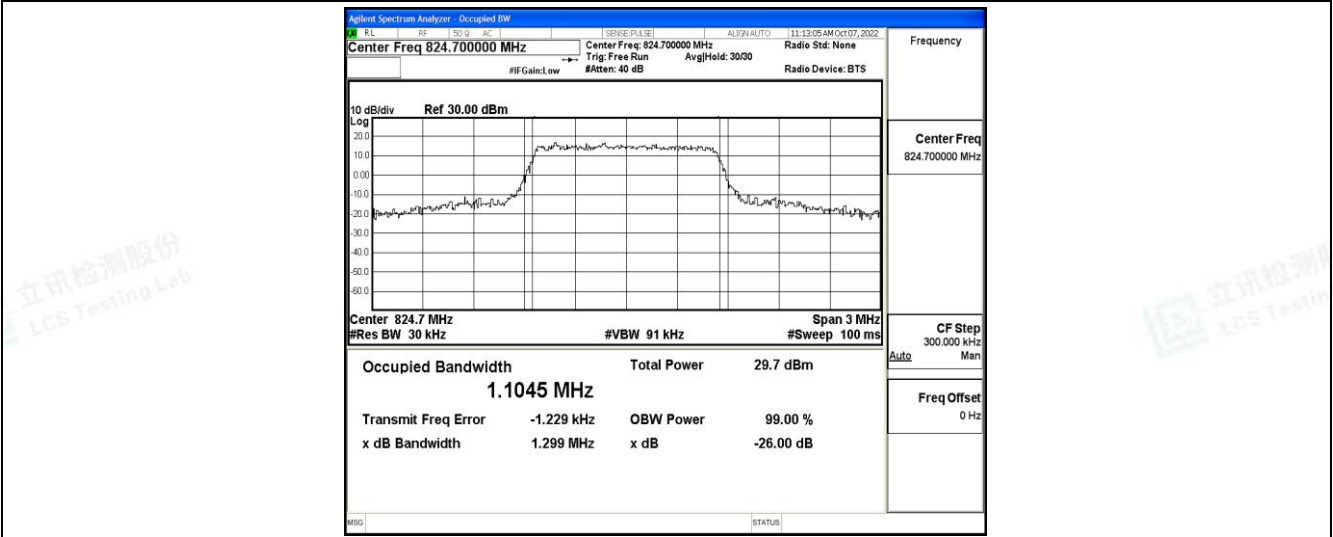

Band5-1.4MHz-16QAM-20407-6RB#0