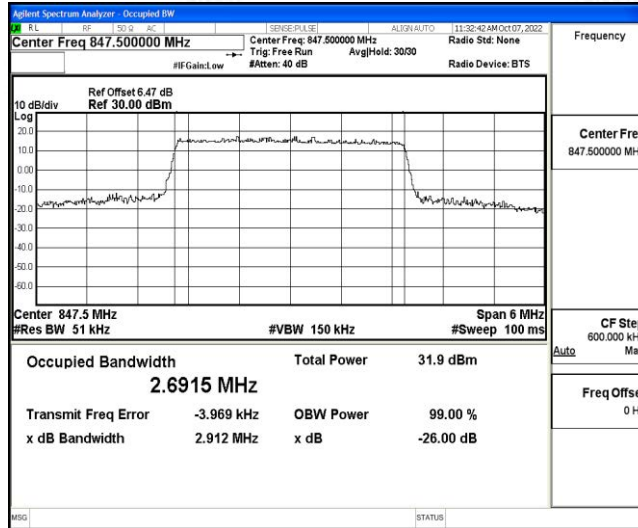

Band5-3MHz-QPSK-20635-15RB#0