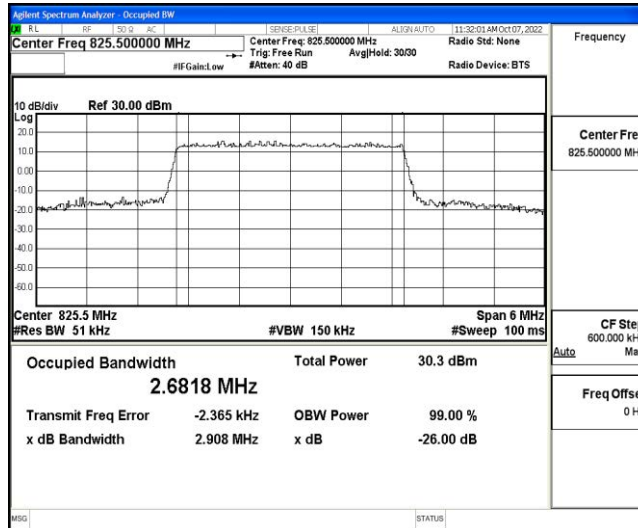

Band5-3MHz-16QAM-20415-15RB#0