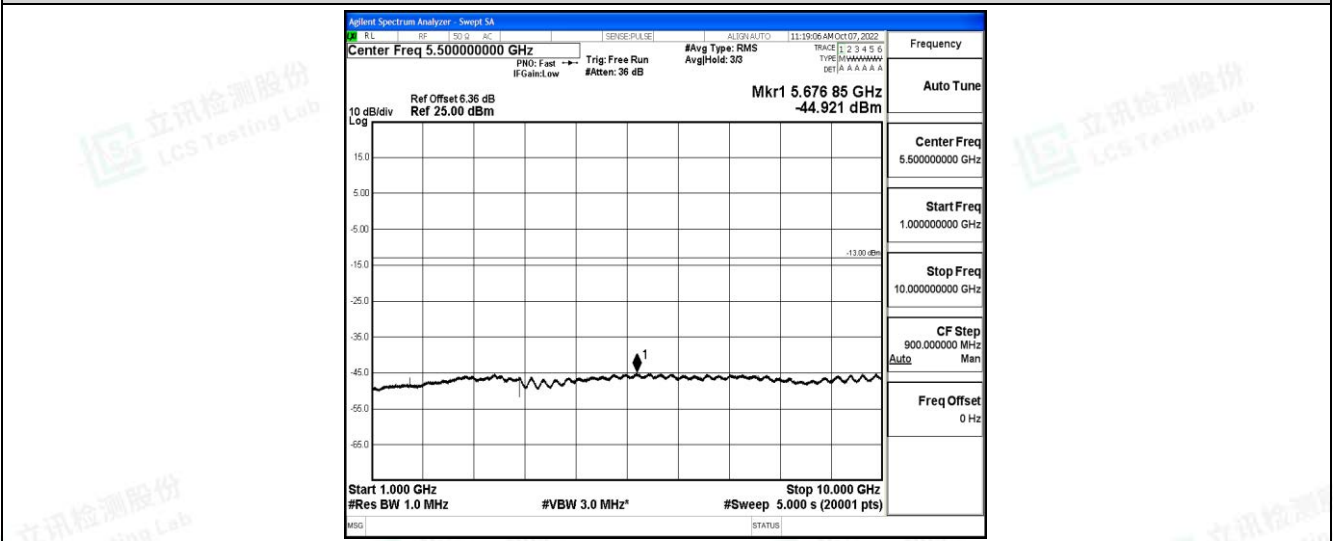

Band5-1.4MHz-QPSK-20525-1RB#0-Range1:0.009~0.15MHz

Band5-1.4MHz-QPSK-20525-1RB#0-Range2:0.15~30MHz

Band5-1.4MHz-QPSK-20525-1RB#0-Range3:30~1000MHz

Band5-1.4MHz-QPSK-20525-1RB#0-Range4:1000~10000MHz

Band5-1.4MHz-QPSK-20643-1RB#0-Range1:0.009~0.15MHz