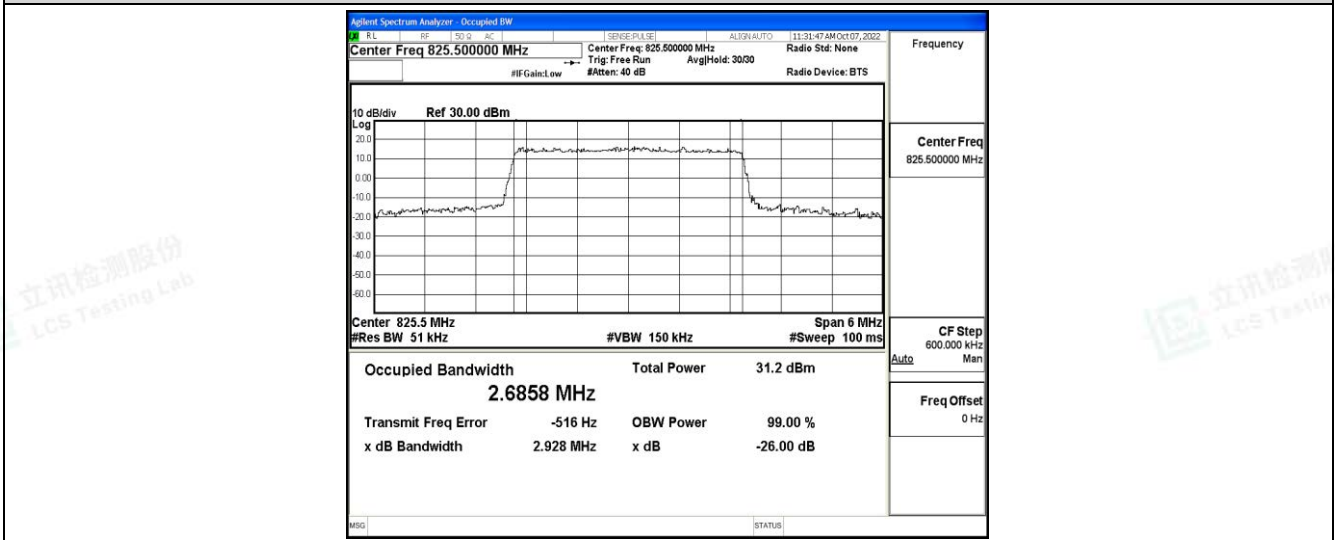

Band5-3MHz-QPSK-20415-15RB#0