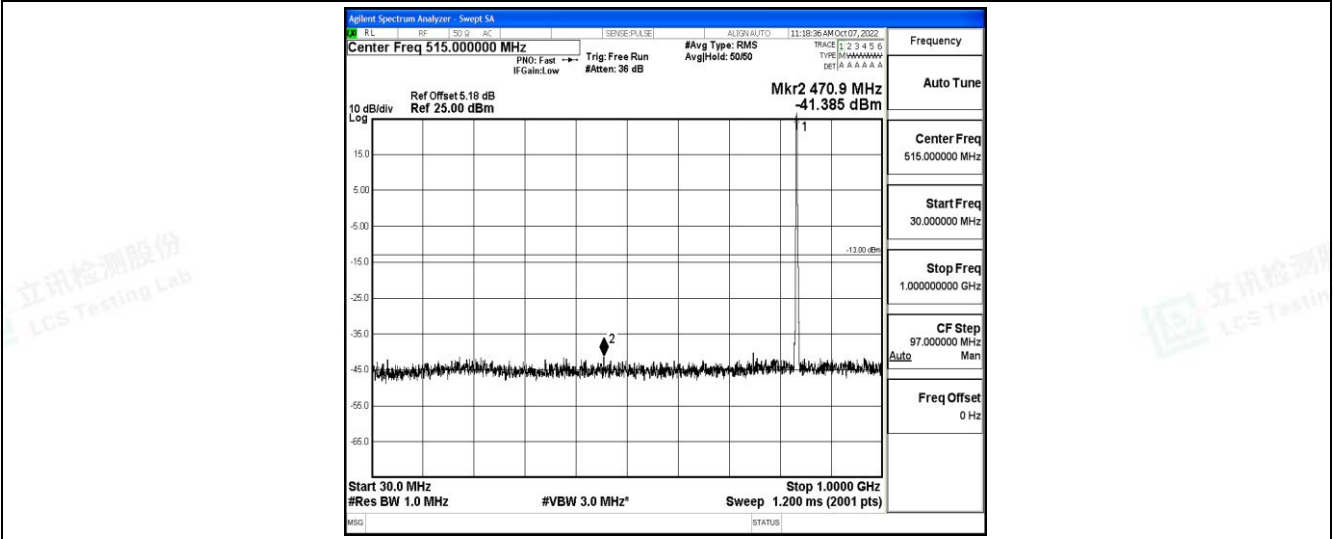

Band5-1.4MHz-QPSK-20525-1RB#0-Range1:0.009~0.15MHz

Band5-1.4MHz-QPSK-20525-1RB#0-Range2:0.15~30MHz

Band5-1.4MHz-QPSK-20525-1RB#0-Range3:30~1000MHz

Band5-1.4MHz-QPSK-20525-1RB#0-Range4:1000~10000MHz

Band5-1.4MHz-QPSK-20643-1RB#0-Range1:0.009~0.15MHz