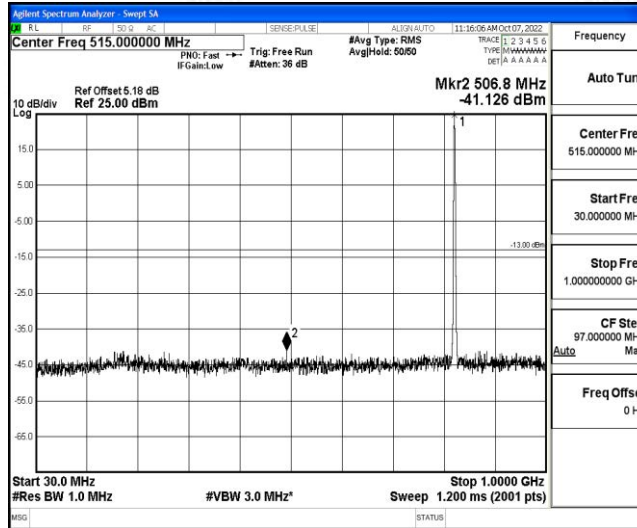

### Test Graphs

Band5-1.4MHz-QPSK-20407-1RB#0-Range1:0.009~0.15MHz

Band5-1.4MHz-QPSK-20407-1RB#0-Range2:0.15~30MHz

Band5-1.4MHz-QPSK-20407-1RB#0-Range3:30~1000MHz

Band5-1.4MHz-QPSK-20407-1RB#0-Range4:1000~10000MHz