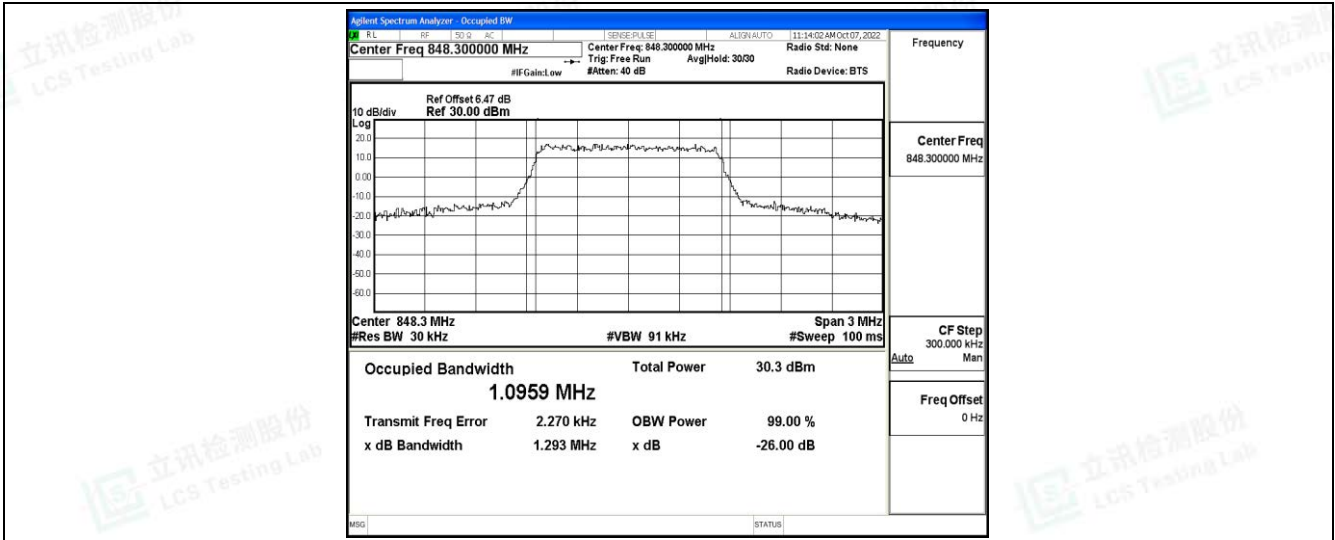

Band5-1.4MHz-16QAM-20643-6RB#0