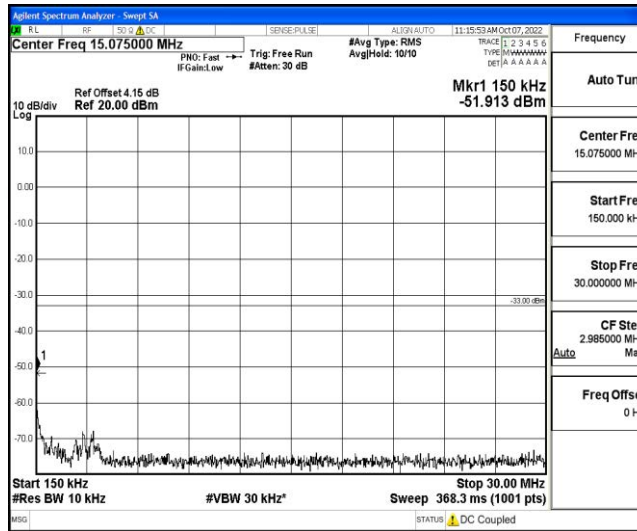

### Test Graphs

Band5-1.4MHz-QPSK-20407-1RB#0-Range1:0.009~0.15MHz

Band5-1.4MHz-QPSK-20407-1RB#0-Range2:0.15~30MHz

Band5-1.4MHz-QPSK-20407-1RB#0-Range3:30~1000MHz

Band5-1.4MHz-QPSK-20407-1RB#0-Range4:1000~10000MHz