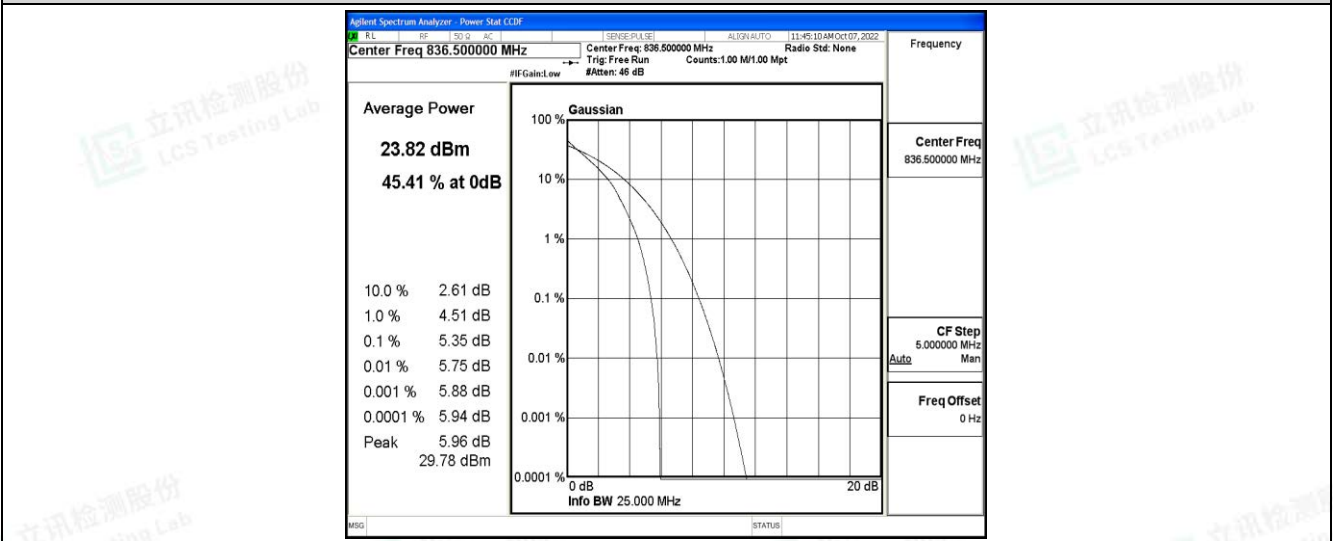

Band5-3MHz-QPSK-20525-15RB#0