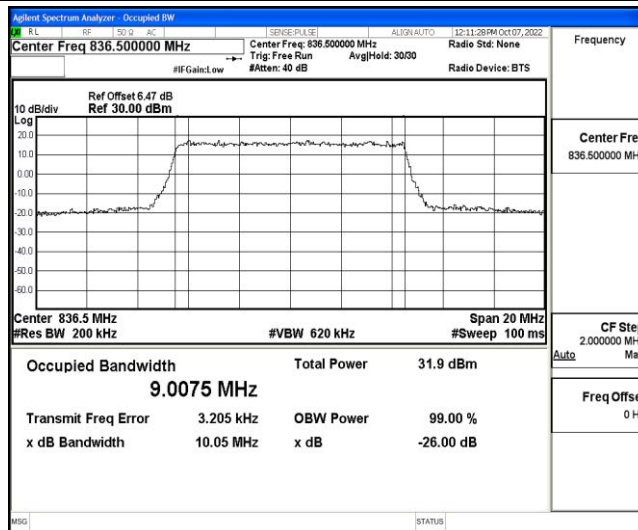

Band5-5MHz-16QAM-20525-25RB#0

Band5-5MHz-16QAM-20625-25RB#0

Band5-10MHz-QPSK-20450-50RB#0

Band5-10MHz-QPSK-20525-50RB#0

Band5-10MHz-QPSK-20600-50RB#0

Band5-10MHz-16QAM-20450-50RB#0

Band5-10MHz-16QAM-20525-50RB#0