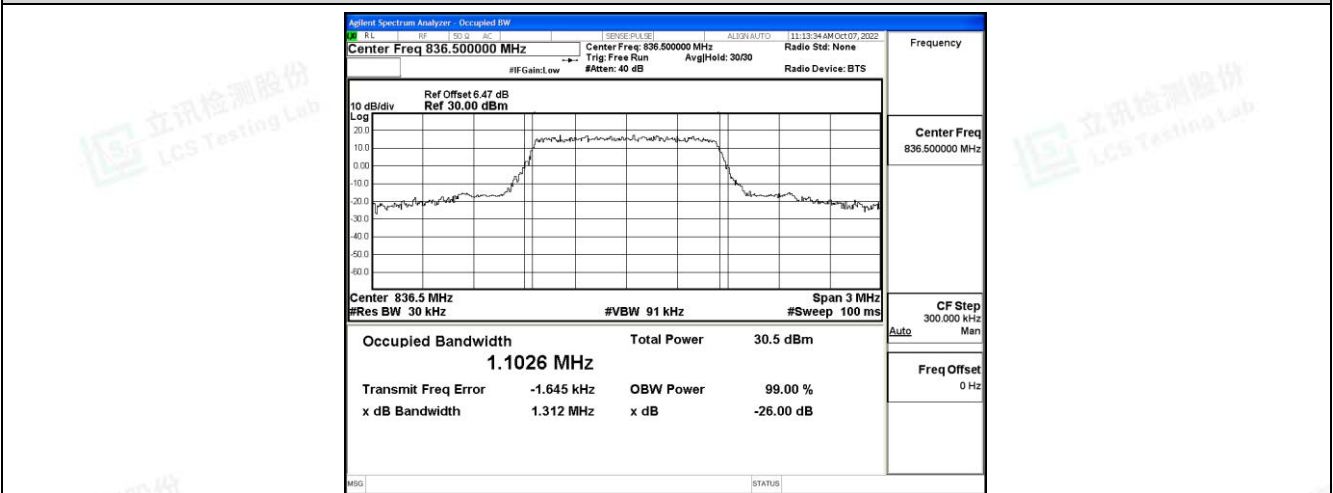

Band5-1.4MHz-16QAM-20525-6RB#0