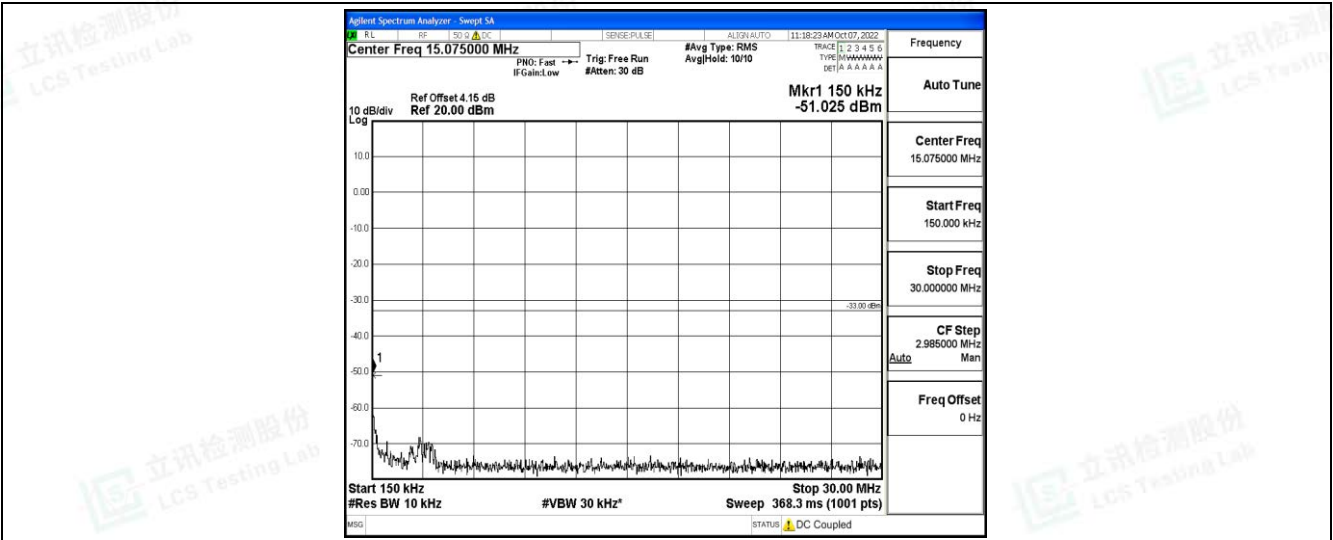

Band5-1.4MHz-QPSK-20525-1RB#0-Range2:0.15~30MHz