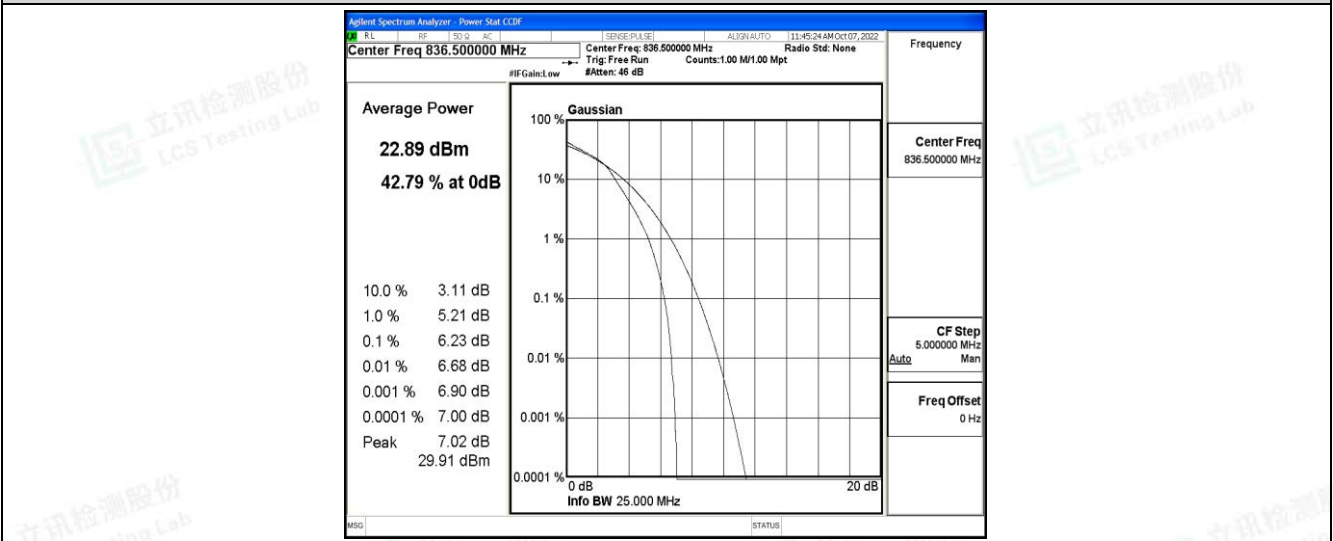

Band5-3MHz-16QAM-20525-15RB#0