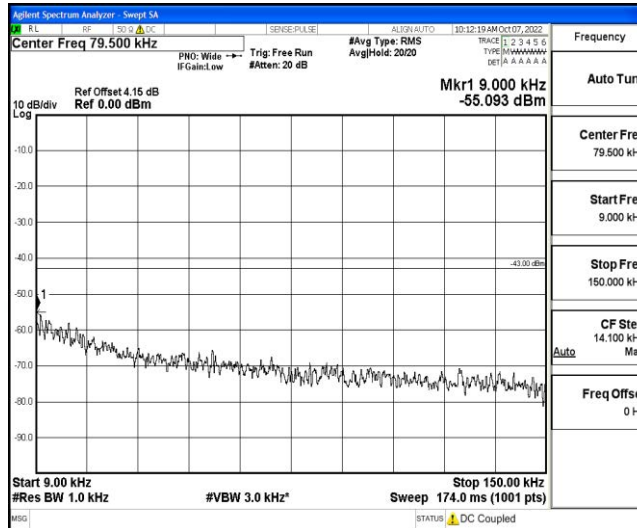

Band4-10MHz-16QAM-20000-1RB#0-Range1:0.009~0.15MHz

Band4-10MHz-16QAM-20000-1RB#0-Range2:0.15~30MHz