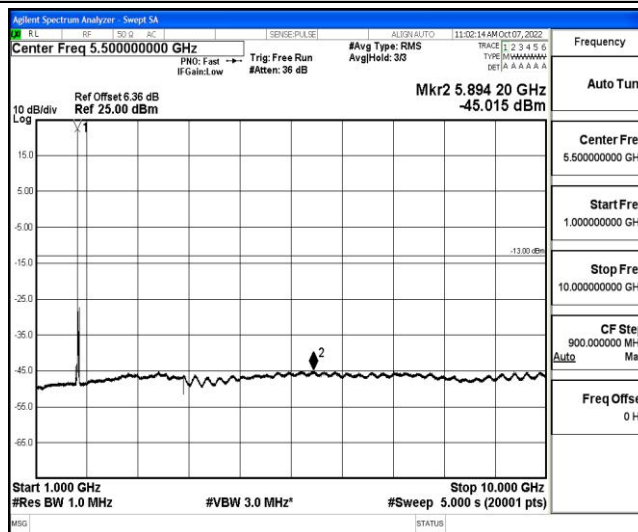

Band4-20MHz-QPSK-20300-1RB#0-Range4:1000~10000MHz

Band4-20MHz-QPSK-20300-1RB#0-Range5:10000~20000MHz