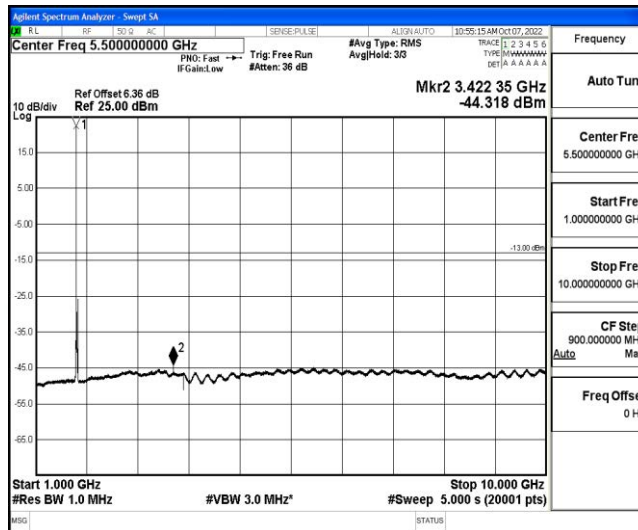

Band4-20MHz-QPSK-20050-1RB#0-Range4:1000~10000MHz

Band4-20MHz-QPSK-20050-1RB#0-Range5:10000~20000MHz

Band4-20MHz-QPSK-20175-1RB#0-Range1:0.009~0.15MHz

Band4-20MHz-QPSK-20175-1RB#0-Range2:0.15~30MHz

Band4-20MHz-QPSK-20175-1RB#0-Range3:30~1000MHz