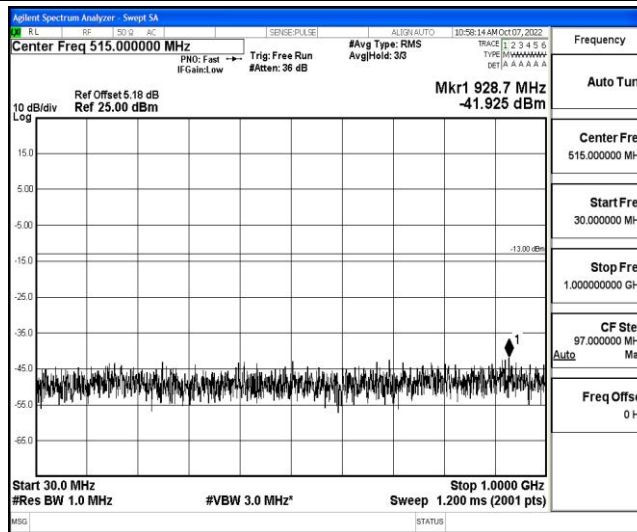

Band4-20MHz-QPSK-20050-1RB#0-Range4:1000~10000MHz

Band4-20MHz-QPSK-20050-1RB#0-Range5:10000~20000MHz

Band4-20MHz-QPSK-20175-1RB#0-Range1:0.009~0.15MHz

Band4-20MHz-QPSK-20175-1RB#0-Range2:0.15~30MHz

Band4-20MHz-QPSK-20175-1RB#0-Range3:30~1000MHz