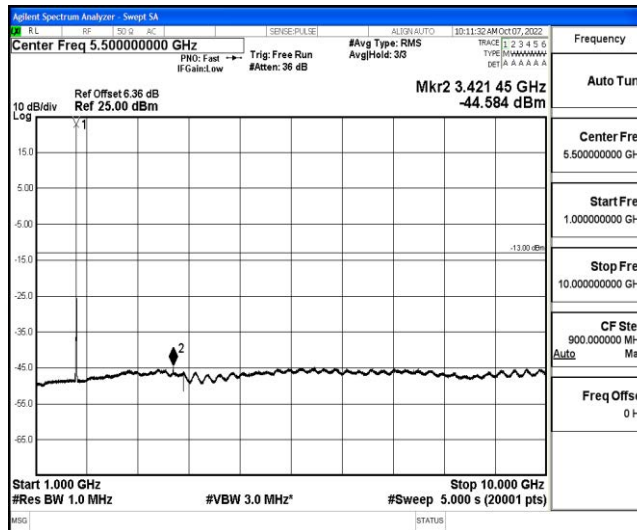

Band4-10MHz-QPSK-20000-1RB#0-Range4:1000~10000MHz

Band4-10MHz-QPSK-20000-1RB#0-Range5:10000~20000MHz

Band4-10MHz-QPSK-20175-1RB#0-Range1:0.009~0.15MHz

Band4-10MHz-QPSK-20175-1RB#0-Range2:0.15~30MHz

Band4-10MHz-QPSK-20175-1RB#0-Range3:30~1000MHz