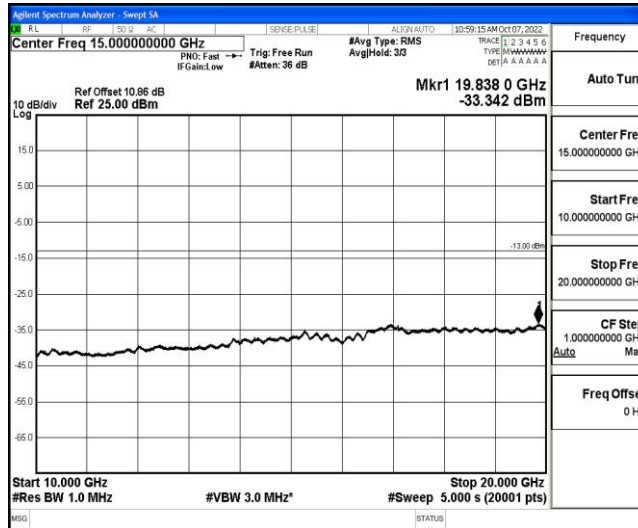

Band4-20MHz-QPSK-20050-1RB#0-Range4:1000~10000MHz

Band4-20MHz-QPSK-20050-1RB#0-Range5:10000~20000MHz

Band4-20MHz-QPSK-20175-1RB#0-Range1:0.009~0.15MHz

Band4-20MHz-QPSK-20175-1RB#0-Range2:0.15~30MHz

Band4-20MHz-QPSK-20175-1RB#0-Range3:30~1000MHz

Band4-20MHz-QPSK-20175-1RB#0-Range4:1000~10000MHz

Band4-20MHz-QPSK-20175-1RB#0-Range5:10000~20000MHz

Band4-20MHz-QPSK-20300-1RB#0-Range1:0.009~0.15MHz

Band4-20MHz-QPSK-20300-1RB#0-Range2:0.15~30MHz

Band4-20MHz-QPSK-20300-1RB#0-Range3:30~1000MHz