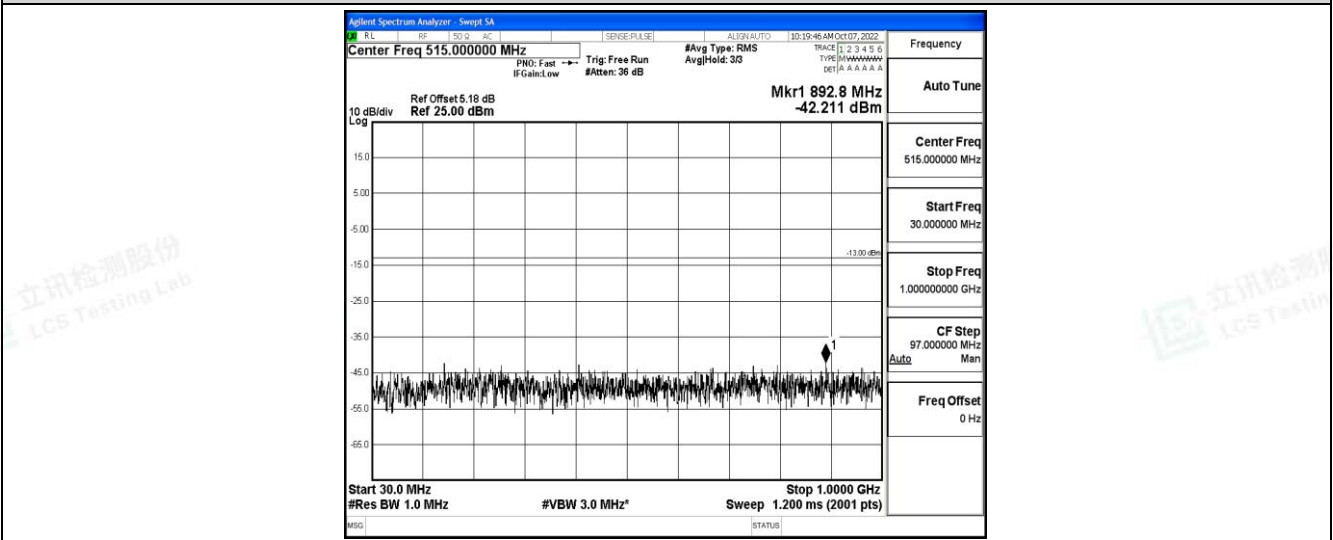

Band4-10MHz-16QAM-20350-1RB#0-Range3:30~1000MHz

Band4-10MHz-16QAM-20350-1RB#0-Range4:1000~10000MHz