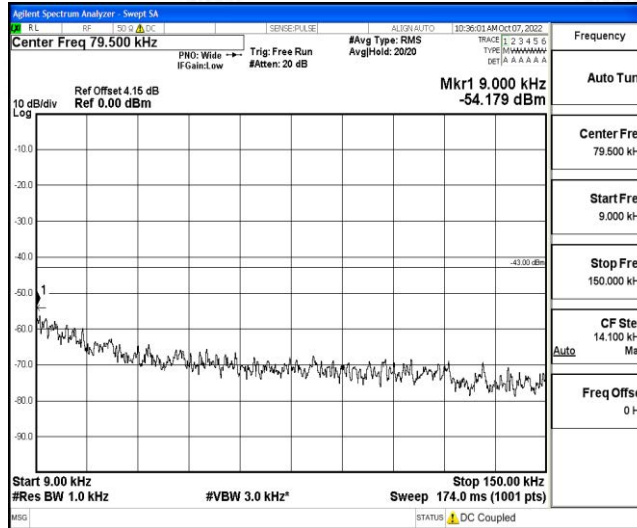

Band4-15MHz-QPSK-20025-1RB#0-Range4:1000~10000MHz

Band4-15MHz-QPSK-20025-1RB#0-Range5:10000~20000MHz

Band4-15MHz-QPSK-20175-1RB#0-Range1:0.009~0.15MHz

Band4-15MHz-QPSK-20175-1RB#0-Range2:0.15~30MHz

Band4-15MHz-QPSK-20175-1RB#0-Range3:30~1000MHz