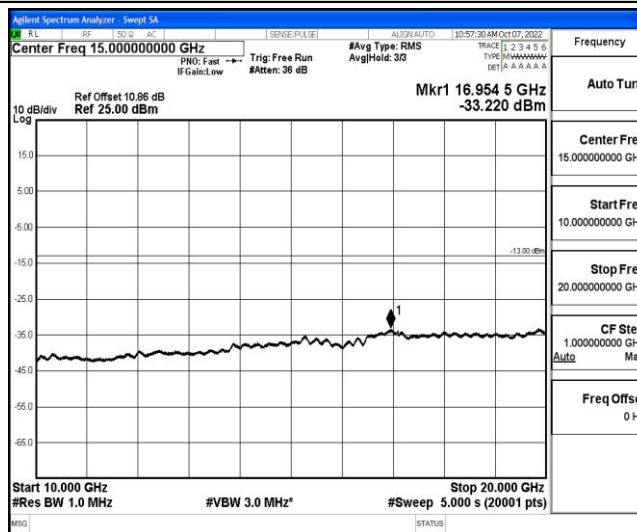

Band4-20MHz-16QAM-20050-1RB#0-Range5:10000~20000MHz

Band4-20MHz-16QAM-20175-1RB#0-Range1:0.009~0.15MHz