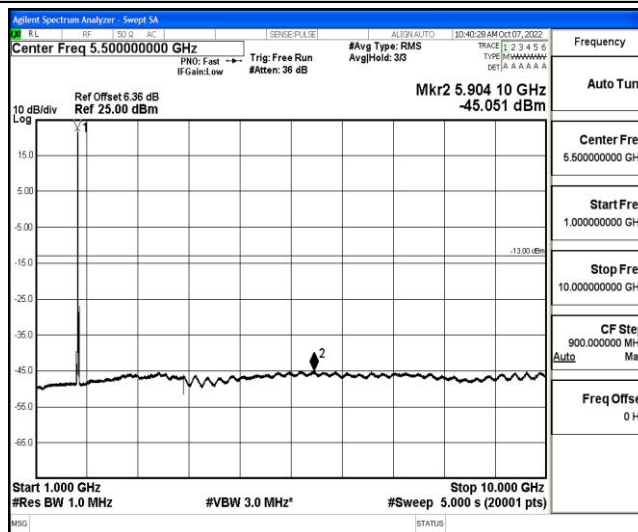

Band4-15MHz-QPSK-20175-1RB#0-Range5:10000~20000MHz

Band4-15MHz-QPSK-20325-1RB#0-Range1:0.009~0.15MHz

Band4-15MHz-QPSK-20325-1RB#0-Range2:0.15~30MHz

Band4-15MHz-QPSK-20325-1RB#0-Range3:30~1000MHz

Band4-15MHz-QPSK-20325-1RB#0-Range4:1000~10000MHz