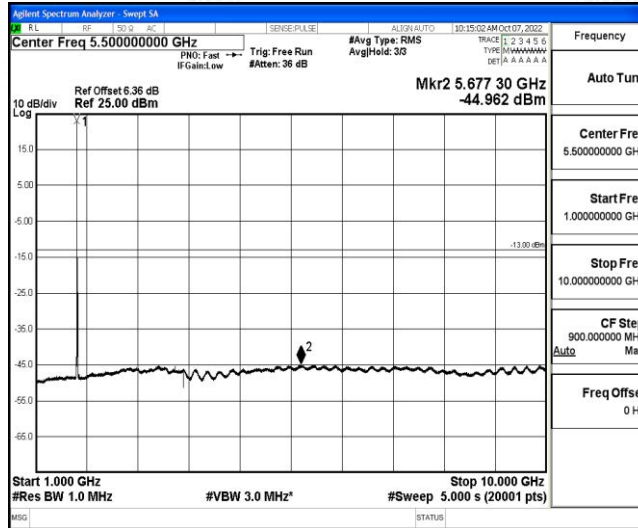

Band4-10MHz-QPSK-20175-1RB#0-Range4:1000~10000MHz

Band4-10MHz-QPSK-20175-1RB#0-Range5:10000~20000MHz