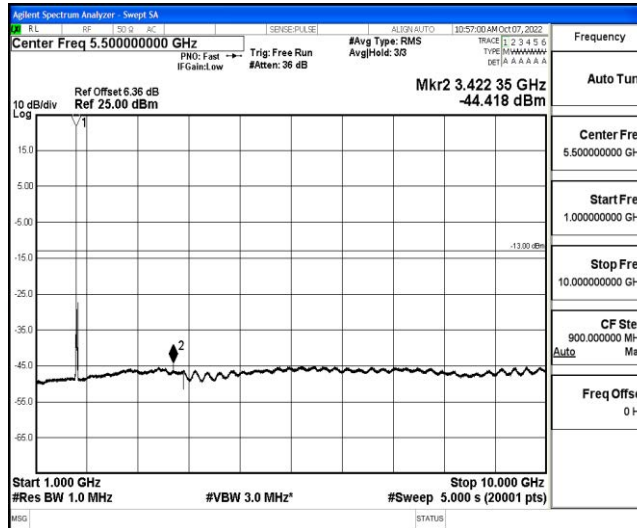

Band4-20MHz-16QAM-20050-1RB#0-Range4:1000~10000MHz

Band4-20MHz-16QAM-20050-1RB#0-Range5:10000~20000MHz