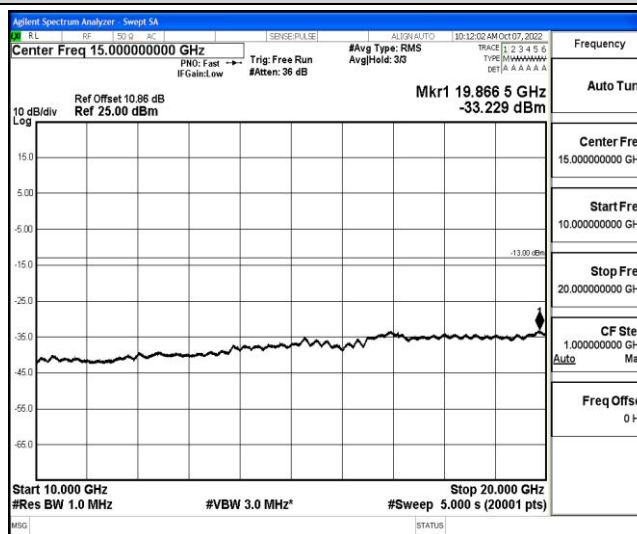

Band4-10MHz-QPSK-20000-1RB#0-Range4:1000~10000MHz

Band4-10MHz-QPSK-20000-1RB#0-Range5:10000~20000MHz

Band4-10MHz-QPSK-20175-1RB#0-Range1:0.009~0.15MHz

Band4-10MHz-QPSK-20175-1RB#0-Range2:0.15~30MHz

Band4-10MHz-QPSK-20175-1RB#0-Range3:30~1000MHz