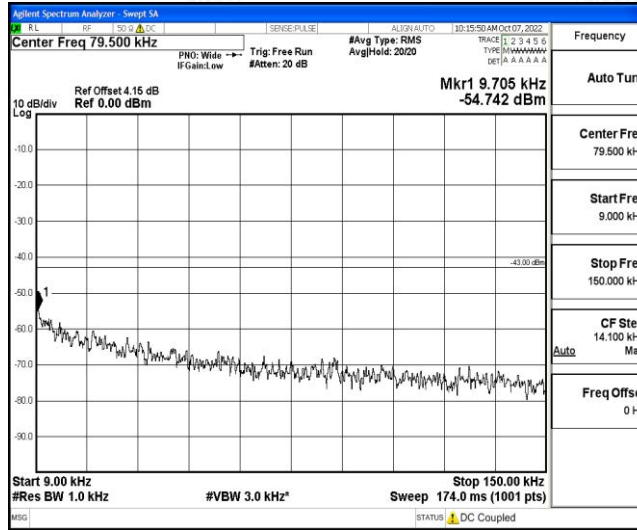

Band4-10MHz-16QAM-20175-1RB#0-Range2:0.15~30MHz

Band4-10MHz-16QAM-20175-1RB#0-Range3:30~1000MHz

Band4-10MHz-16QAM-20175-1RB#0-Range4:1000~10000MHz

Band4-10MHz-16QAM-20175-1RB#0-Range5:10000~20000MHz

Band4-10MHz-16QAM-20350-1RB#0-Range1:0.009~0.15MHz