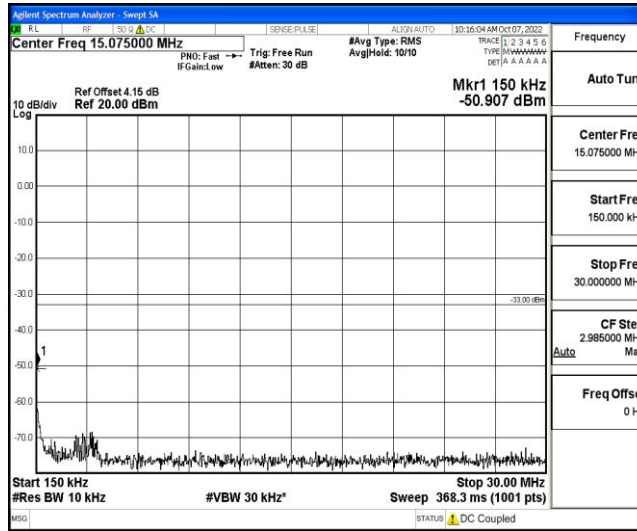

Band4-10MHz-16QAM-20175-1RB#0-Range2:0.15~30MHz

Band4-10MHz-16QAM-20175-1RB#0-Range3:30~1000MHz

Band4-10MHz-16QAM-20175-1RB#0-Range4:1000~10000MHz

Band4-10MHz-16QAM-20175-1RB#0-Range5:10000~20000MHz

Band4-10MHz-16QAM-20350-1RB#0-Range1:0.009~0.15MHz