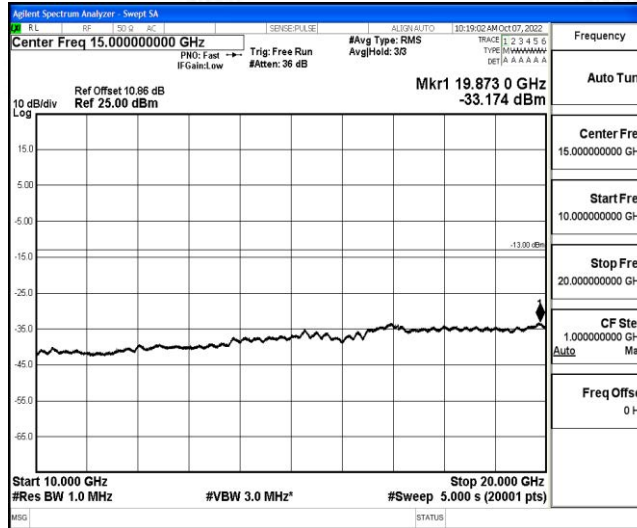

Band4-10MHz-QPSK-20350-1RB#0-Range5:10000~20000MHz

Band4-10MHz-16QAM-20000-1RB#0-Range1:0.009~0.15MHz