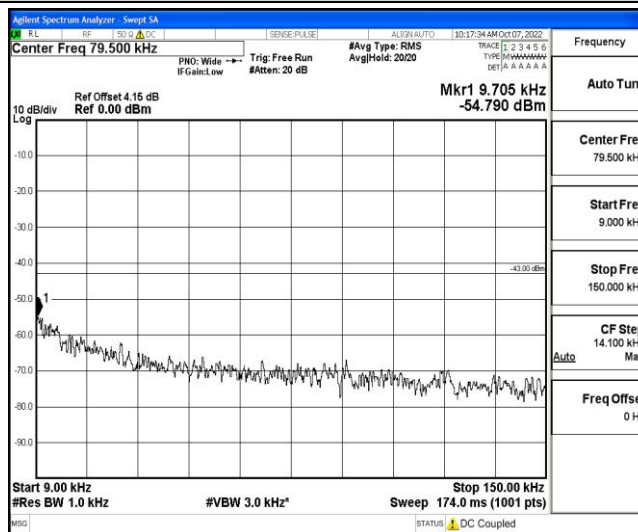

Band4-10MHz-QPSK-20175-1RB#0-Range4:1000~10000MHz

Band4-10MHz-QPSK-20175-1RB#0-Range5:10000~20000MHz

Band4-10MHz-QPSK-20350-1RB#0-Range1:0.009~0.15MHz

Band4-10MHz-QPSK-20350-1RB#0-Range2:0.15~30MHz

Band4-10MHz-QPSK-20350-1RB#0-Range3:30~1000MHz