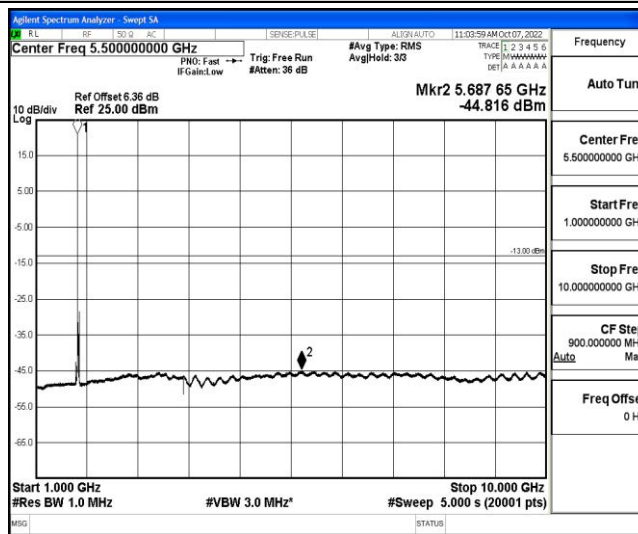

Band4-20MHz-16QAM-20300-1RB#0-Range3:30~1000MHz

Band4-20MHz-16QAM-20300-1RB#0-Range4:1000~10000MHz

Band4-20MHz-16QAM-20300-1RB#0-Range5:10000~20000MHz