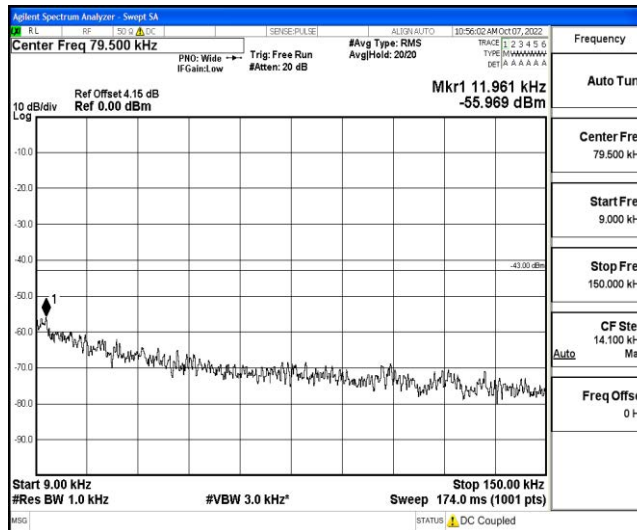

Band4-20MHz-QPSK-20300-1RB#0-Range4:1000~10000MHz

Band4-20MHz-QPSK-20300-1RB#0-Range5:10000~20000MHz

Band4-20MHz-16QAM-20050-1RB#0-Range1:0.009~0.15MHz

Band4-20MHz-16QAM-20050-1RB#0-Range2:0.15~30MHz

Band4-20MHz-16QAM-20050-1RB#0-Range3:30~1000MHz