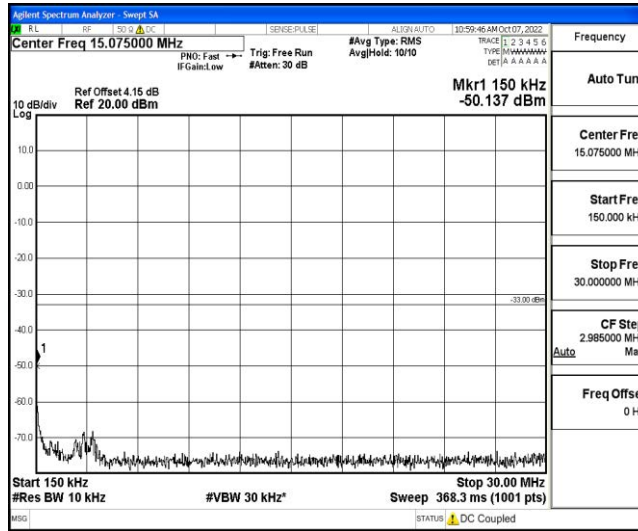

Band4-20MHz-16QAM-20050-1RB#0-Range4:1000~10000MHz

Band4-20MHz-16QAM-20050-1RB#0-Range5:10000~20000MHz

Band4-20MHz-16QAM-20175-1RB#0-Range1:0.009~0.15MHz

Band4-20MHz-16QAM-20175-1RB#0-Range2:0.15~30MHz

Band4-20MHz-16QAM-20175-1RB#0-Range3:30~1000MHz