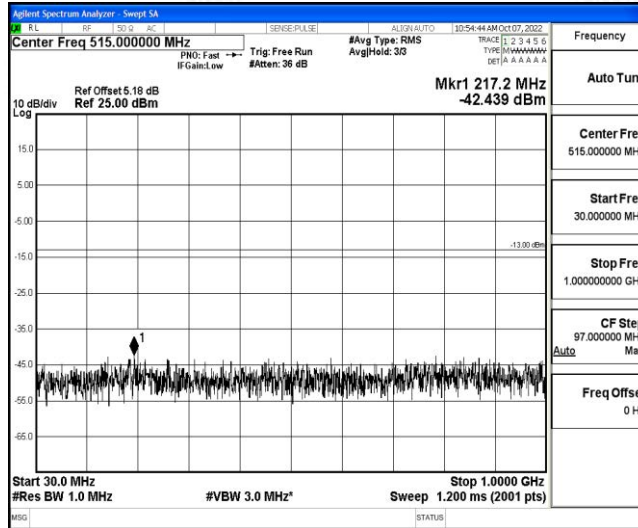

Band4-20MHz-QPSK-20050-1RB#0-Range4:1000~10000MHz

Band4-20MHz-QPSK-20050-1RB#0-Range5:10000~20000MHz

Band4-20MHz-QPSK-20175-1RB#0-Range1:0.009~0.15MHz

Band4-20MHz-QPSK-20175-1RB#0-Range2:0.15~30MHz

Band4-20MHz-QPSK-20175-1RB#0-Range3:30~1000MHz