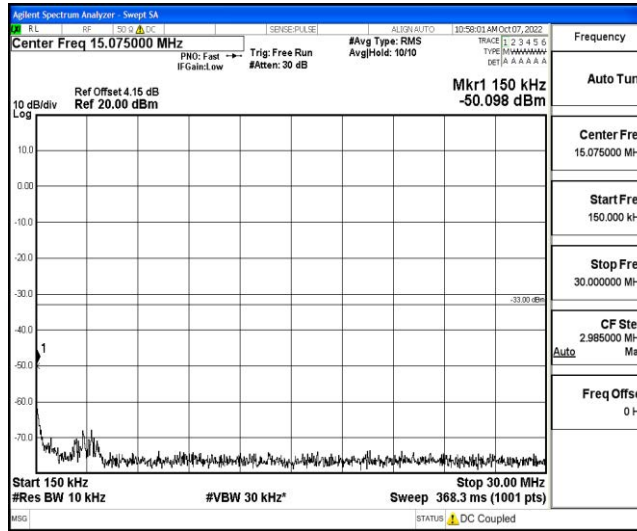

Band4-20MHz-QPSK-20050-1RB#0-Range4:1000~10000MHz

Band4-20MHz-QPSK-20050-1RB#0-Range5:10000~20000MHz

Band4-20MHz-QPSK-20175-1RB#0-Range1:0.009~0.15MHz

Band4-20MHz-QPSK-20175-1RB#0-Range2:0.15~30MHz

Band4-20MHz-QPSK-20175-1RB#0-Range3:30~1000MHz