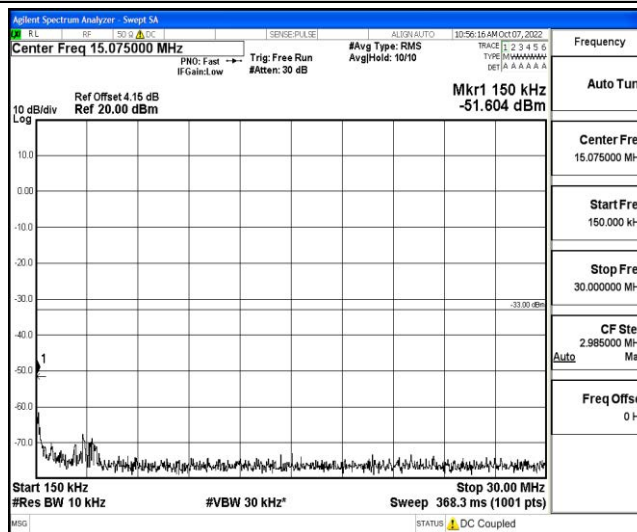

Band4-20MHz-QPSK-20300-1RB#0-Range4:1000~10000MHz

Band4-20MHz-QPSK-20300-1RB#0-Range5:10000~20000MHz

Band4-20MHz-16QAM-20050-1RB#0-Range1:0.009~0.15MHz

Band4-20MHz-16QAM-20050-1RB#0-Range2:0.15~30MHz

Band4-20MHz-16QAM-20050-1RB#0-Range3:30~1000MHz