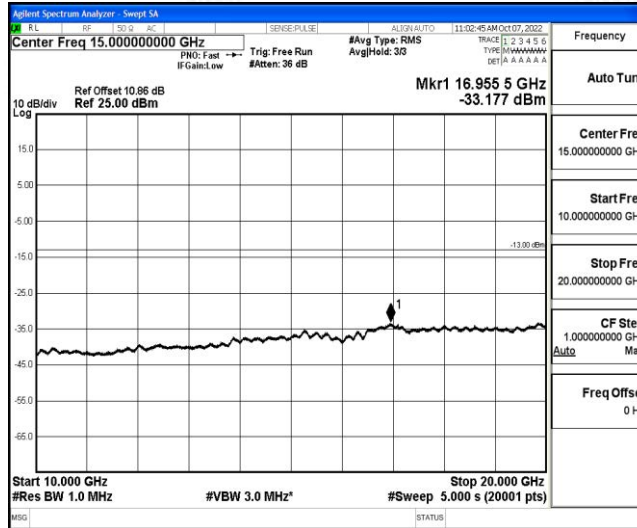

Band4-20MHz-QPSK-20175-1RB#0-Range4:1000~10000MHz

Band4-20MHz-QPSK-20175-1RB#0-Range5:10000~20000MHz

Band4-20MHz-QPSK-20300-1RB#0-Range1:0.009~0.15MHz

Band4-20MHz-QPSK-20300-1RB#0-Range2:0.15~30MHz

Band4-20MHz-QPSK-20300-1RB#0-Range3:30~1000MHz

Band4-20MHz-QPSK-20300-1RB#0-Range4:1000~10000MHz

Band4-20MHz-QPSK-20300-1RB#0-Range5:10000~20000MHz

Band4-20MHz-16QAM-20050-1RB#0-Range1:0.009~0.15MHz

Band4-20MHz-16QAM-20050-1RB#0-Range2:0.15~30MHz

Band4-20MHz-16QAM-20050-1RB#0-Range3:30~1000MHz