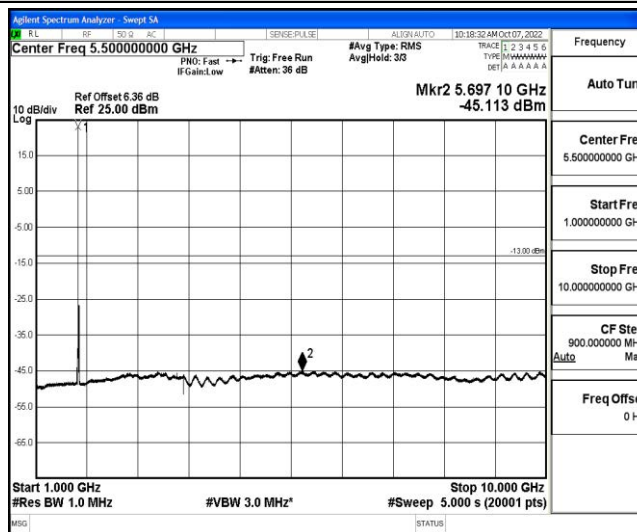

Band4-10MHz-QPSK-20350-1RB#0-Range4:1000~10000MHz

Band4-10MHz-QPSK-20350-1RB#0-Range5:10000~20000MHz

Shenzhen LCS Compliance Testing Laboratory Ltd.
Add: 101, 201 Bldg A & 301 Bldg C, Juji Industrial Park Yabianxueziwei, Shajing Street, Baoan District, Shenzhen, 518000, China
Tel: +(86) 0755-82591330 | E-mail: webmaster@lcs-cert.com | Web: www.lcs-cert.com
Scan code to check authenticity