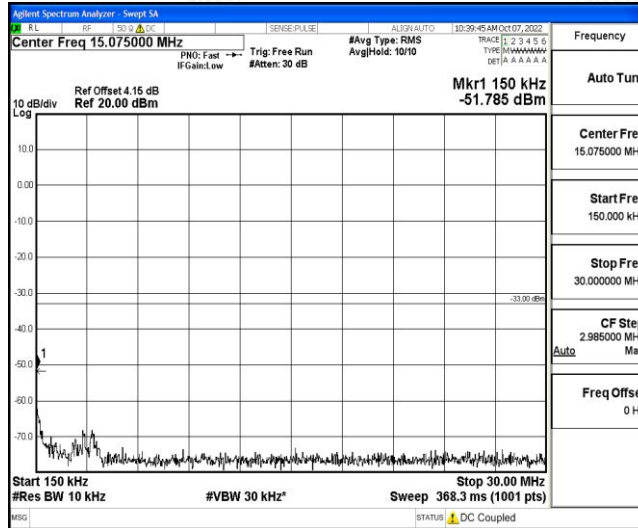

Band4-15MHz-QPSK-20175-1RB#0-Range5:10000~20000MHz

Band4-15MHz-QPSK-20325-1RB#0-Range1:0.009~0.15MHz

Band4-15MHz-QPSK-20325-1RB#0-Range2:0.15~30MHz

Band4-15MHz-QPSK-20325-1RB#0-Range3:30~1000MHz

Band4-15MHz-QPSK-20325-1RB#0-Range4:1000~10000MHz