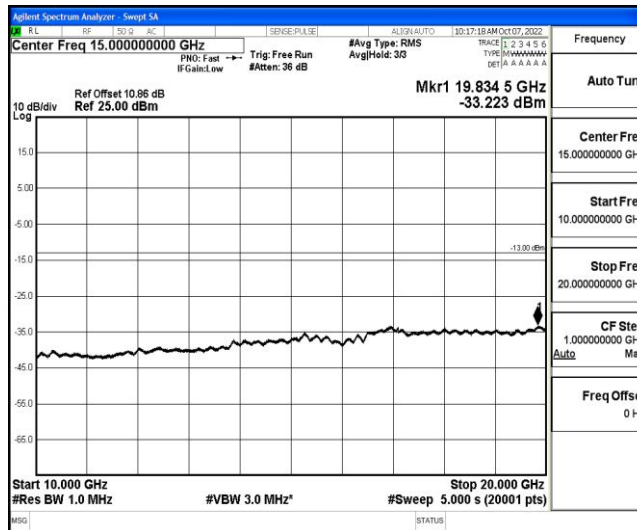

Band4-10MHz-16QAM-20175-1RB#0-Range2:0.15~30MHz

Band4-10MHz-16QAM-20175-1RB#0-Range3:30~1000MHz

Band4-10MHz-16QAM-20175-1RB#0-Range4:1000~10000MHz

Band4-10MHz-16QAM-20175-1RB#0-Range5:10000~20000MHz

Band4-10MHz-16QAM-20350-1RB#0-Range1:0.009~0.15MHz