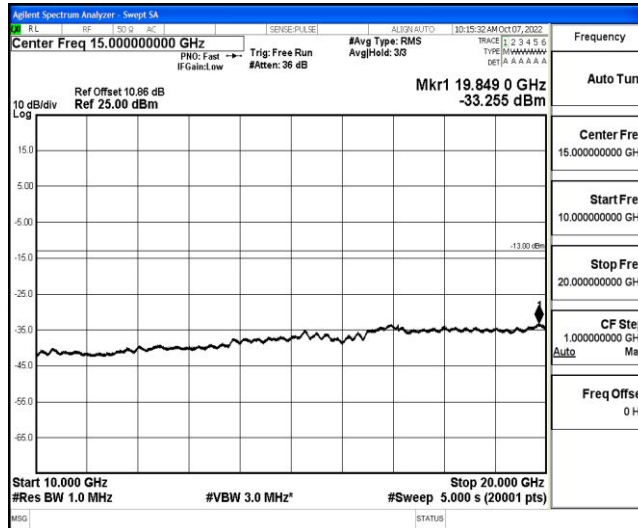

Band4-10MHz-QPSK-20000-1RB#0-Range4:1000~10000MHz

Band4-10MHz-QPSK-20000-1RB#0-Range5:10000~20000MHz

Band4-10MHz-QPSK-20175-1RB#0-Range1:0.009~0.15MHz

Band4-10MHz-QPSK-20175-1RB#0-Range2:0.15~30MHz

Band4-10MHz-QPSK-20175-1RB#0-Range3:30~1000MHz

Band4-10MHz-QPSK-20175-1RB#0-Range4:1000~10000MHz

Band4-10MHz-QPSK-20175-1RB#0-Range5:10000~20000MHz

Band4-10MHz-QPSK-20350-1RB#0-Range1:0.009~0.15MHz

Band4-10MHz-QPSK-20350-1RB#0-Range2:0.15~30MHz

Band4-10MHz-QPSK-20350-1RB#0-Range3:30~1000MHz