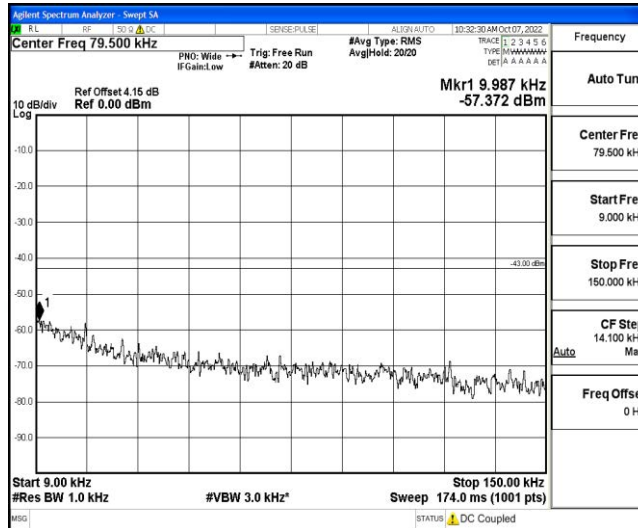

Band4-15MHz-QPSK-20025-1RB#0-Range1:0.009~0.15MHz

Band4-15MHz-QPSK-20025-1RB#0-Range2:0.15~30MHz