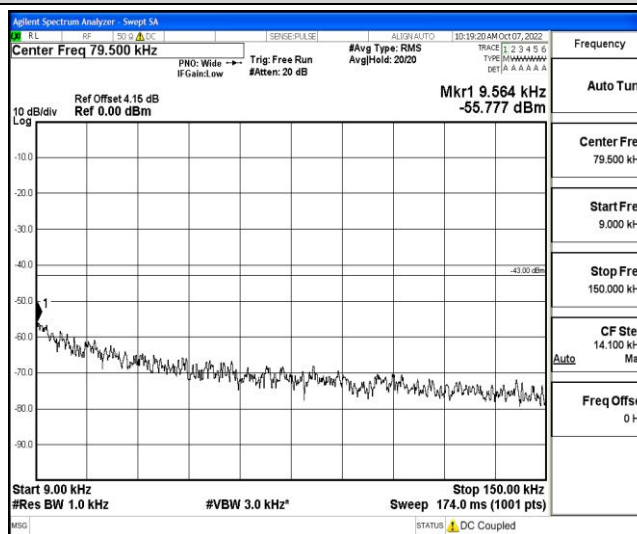

Band4-10MHz-16QAM-20175-1RB#0-Range2:0.15~30MHz

Band4-10MHz-16QAM-20175-1RB#0-Range3:30~1000MHz

Band4-10MHz-16QAM-20175-1RB#0-Range4:1000~10000MHz

Band4-10MHz-16QAM-20175-1RB#0-Range5:10000~20000MHz

Band4-10MHz-16QAM-20350-1RB#0-Range1:0.009~0.15MHz