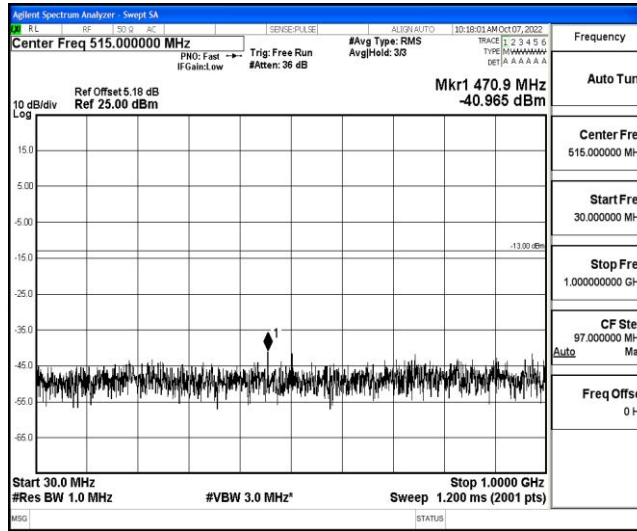

Band4-10MHz-QPSK-20175-1RB#0-Range4:1000~10000MHz

Band4-10MHz-QPSK-20175-1RB#0-Range5:10000~20000MHz

Band4-10MHz-QPSK-20350-1RB#0-Range1:0.009~0.15MHz

Band4-10MHz-QPSK-20350-1RB#0-Range2:0.15~30MHz

Band4-10MHz-QPSK-20350-1RB#0-Range3:30~1000MHz