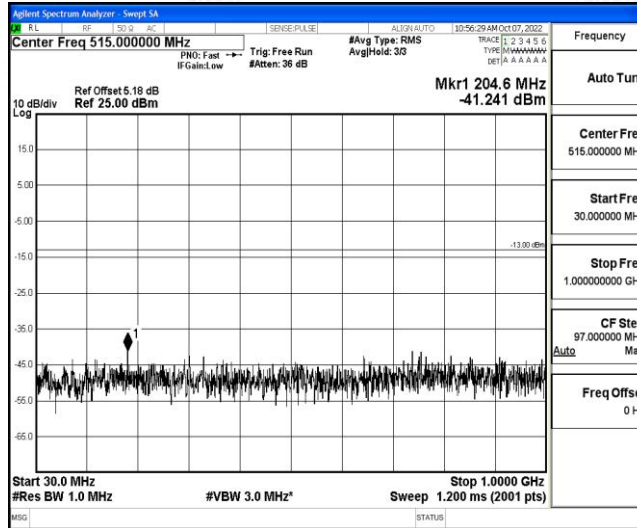

Band4-20MHz-16QAM-20050-1RB#0-Range3:30~1000MHz

Band4-20MHz-16QAM-20050-1RB#0-Range4:1000~10000MHz