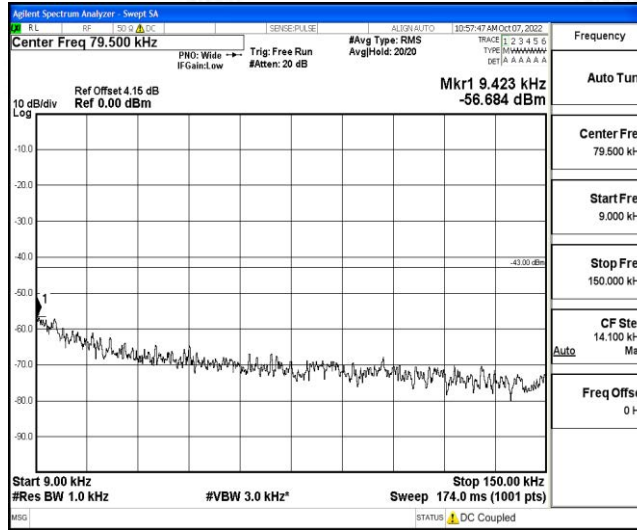

Band4-20MHz-QPSK-20050-1RB#0-Range4:1000~10000MHz

Band4-20MHz-QPSK-20050-1RB#0-Range5:10000~20000MHz

Band4-20MHz-QPSK-20175-1RB#0-Range1:0.009~0.15MHz

Band4-20MHz-QPSK-20175-1RB#0-Range2:0.15~30MHz

Band4-20MHz-QPSK-20175-1RB#0-Range3:30~1000MHz