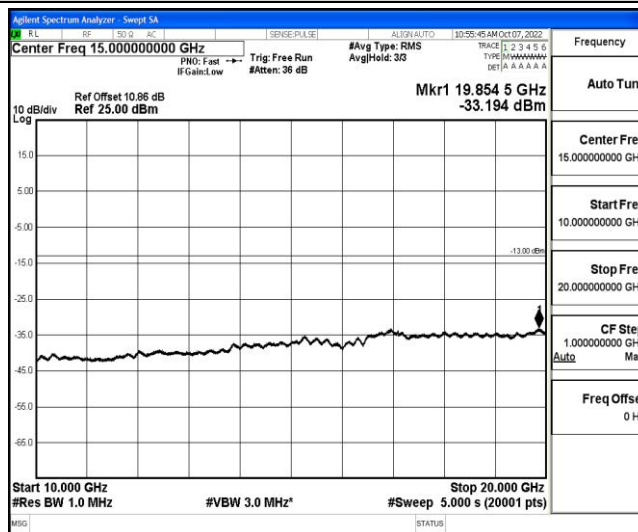

Band4-20MHz-QPSK-20050-1RB#0-Range4:1000~10000MHz

Band4-20MHz-QPSK-20050-1RB#0-Range5:10000~20000MHz

Band4-20MHz-QPSK-20175-1RB#0-Range1:0.009~0.15MHz

Band4-20MHz-QPSK-20175-1RB#0-Range2:0.15~30MHz

Band4-20MHz-QPSK-20175-1RB#0-Range3:30~1000MHz