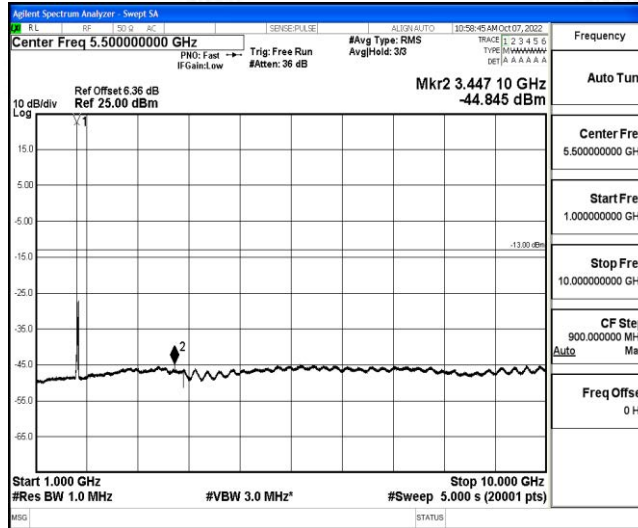

Band4-20MHz-QPSK-20050-1RB#0-Range4:1000~10000MHz

Band4-20MHz-QPSK-20050-1RB#0-Range5:10000~20000MHz

Band4-20MHz-QPSK-20175-1RB#0-Range1:0.009~0.15MHz

Band4-20MHz-QPSK-20175-1RB#0-Range2:0.15~30MHz

Band4-20MHz-QPSK-20175-1RB#0-Range3:30~1000MHz

Band4-20MHz-QPSK-20175-1RB#0-Range4:1000~10000MHz

Band4-20MHz-QPSK-20175-1RB#0-Range5:10000~20000MHz

Band4-20MHz-QPSK-20300-1RB#0-Range1:0.009~0.15MHz

Band4-20MHz-QPSK-20300-1RB#0-Range2:0.15~30MHz

Band4-20MHz-QPSK-20300-1RB#0-Range3:30~1000MHz