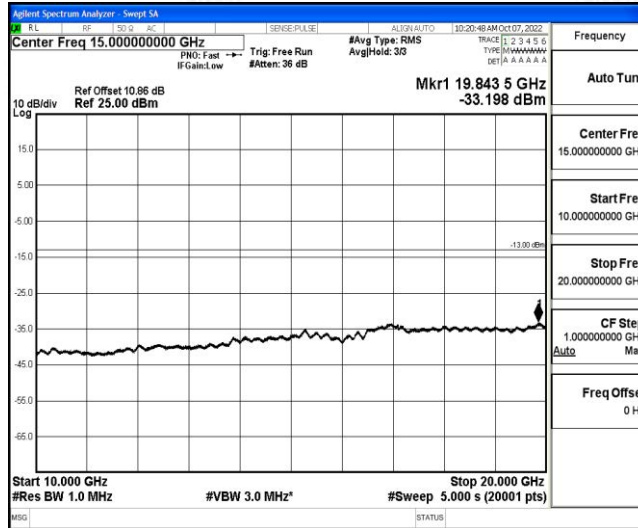

Band4-10MHz-16QAM-20350-1RB#0-Range5:10000~20000MHz

Band4-15MHz-QPSK-20025-1RB#0-Range1:0.009~0.15MHz