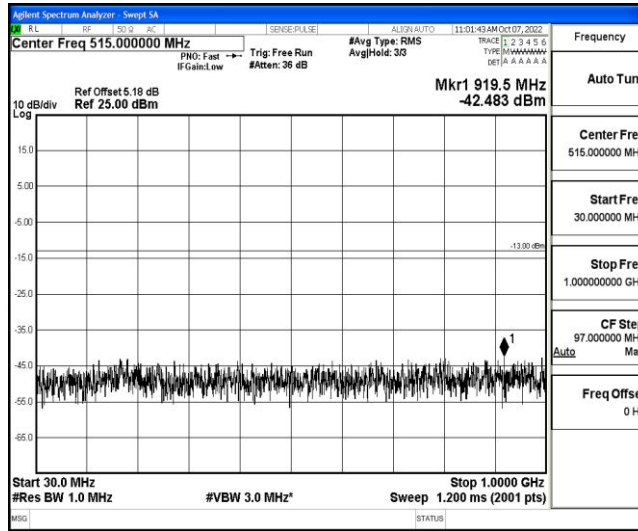

Band4-20MHz-QPSK-20175-1RB#0-Range4:1000~10000MHz

Band4-20MHz-QPSK-20175-1RB#0-Range5:10000~20000MHz

Band4-20MHz-QPSK-20300-1RB#0-Range1:0.009~0.15MHz

Band4-20MHz-QPSK-20300-1RB#0-Range2:0.15~30MHz

Band4-20MHz-QPSK-20300-1RB#0-Range3:30~1000MHz