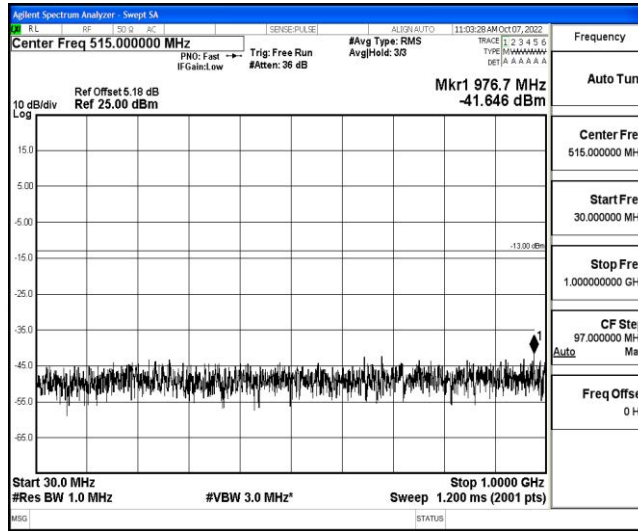

Band4-20MHz-16QAM-20300-1RB#0-Range3:30~1000MHz

Band4-20MHz-16QAM-20300-1RB#0-Range4:1000~10000MHz

Band4-20MHz-16QAM-20300-1RB#0-Range5:10000~20000MHz