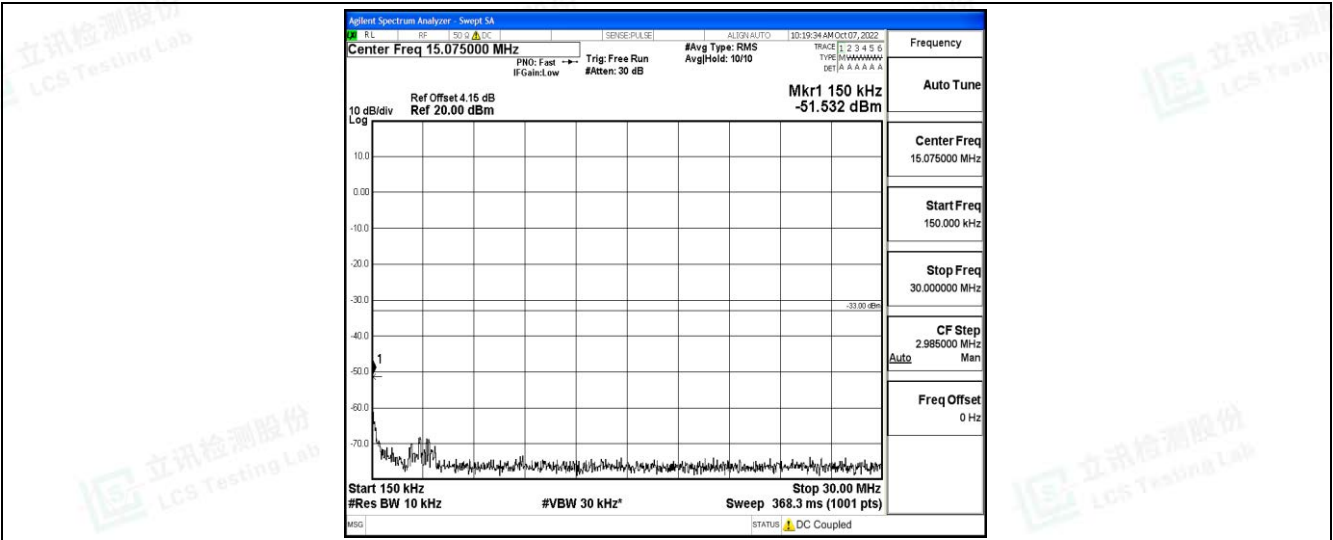

Band4-10MHz-16QAM-20350-1RB#0-Range2:0.15~30MHz

Band4-10MHz-16QAM-20350-1RB#0-Range3:30~1000MHz