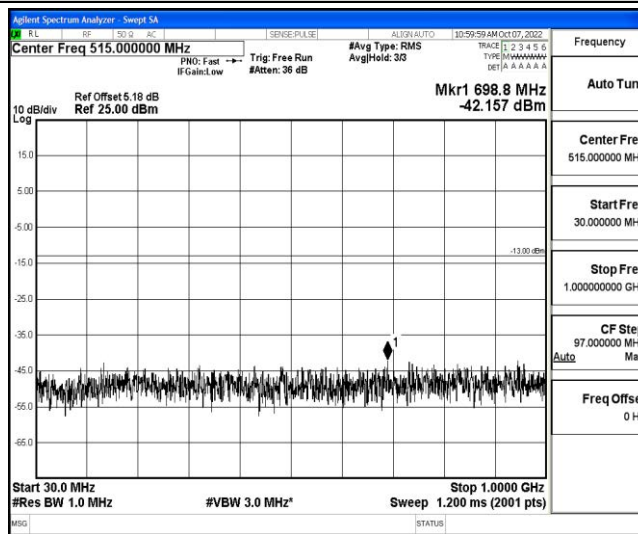

Band4-20MHz-16QAM-20050-1RB#0-Range4:1000~10000MHz

Band4-20MHz-16QAM-20050-1RB#0-Range5:10000~20000MHz

Band4-20MHz-16QAM-20175-1RB#0-Range1:0.009~0.15MHz

Band4-20MHz-16QAM-20175-1RB#0-Range2:0.15~30MHz

Band4-20MHz-16QAM-20175-1RB#0-Range3:30~1000MHz