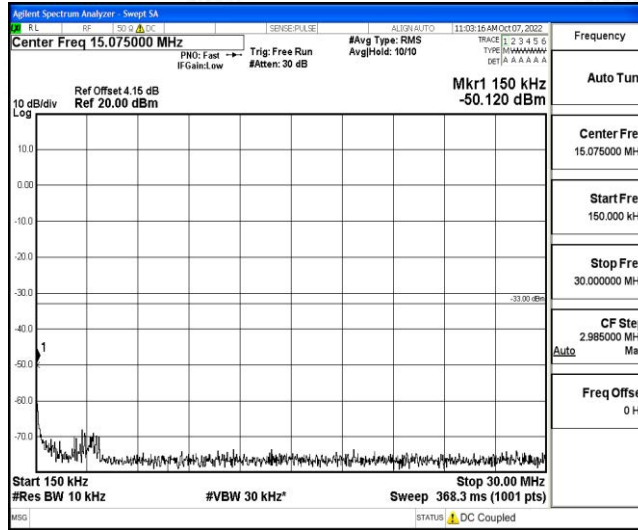

Band4-20MHz-16QAM-20300-1RB#0-Range3:30~1000MHz

Band4-20MHz-16QAM-20300-1RB#0-Range4:1000~10000MHz

Band4-20MHz-16QAM-20300-1RB#0-Range5:10000~20000MHz