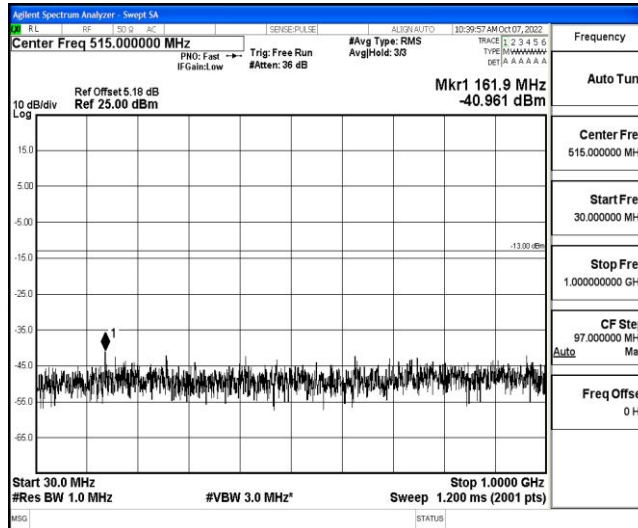

Band4-15MHz-QPSK-20175-1RB#0-Range5:10000~20000MHz

Band4-15MHz-QPSK-20325-1RB#0-Range1:0.009~0.15MHz

Band4-15MHz-QPSK-20325-1RB#0-Range2:0.15~30MHz

Band4-15MHz-QPSK-20325-1RB#0-Range3:30~1000MHz

Band4-15MHz-QPSK-20325-1RB#0-Range4:1000~10000MHz