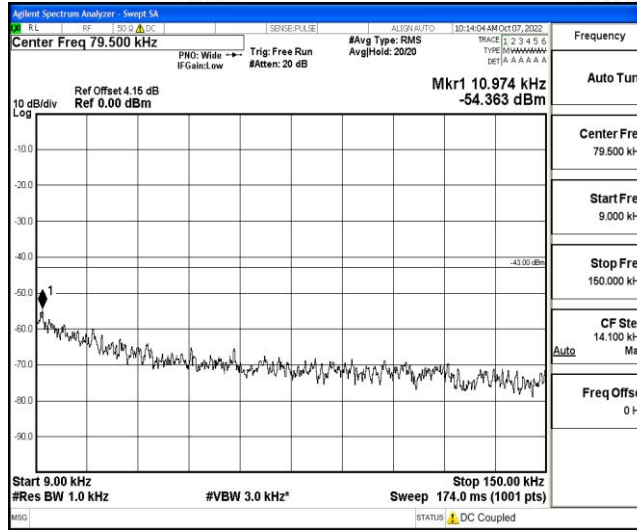

Band4-10MHz-QPSK-20000-1RB#0-Range4:1000~10000MHz

Band4-10MHz-QPSK-20000-1RB#0-Range5:10000~20000MHz

Band4-10MHz-QPSK-20175-1RB#0-Range1:0.009~0.15MHz

Band4-10MHz-QPSK-20175-1RB#0-Range2:0.15~30MHz

Band4-10MHz-QPSK-20175-1RB#0-Range3:30~1000MHz