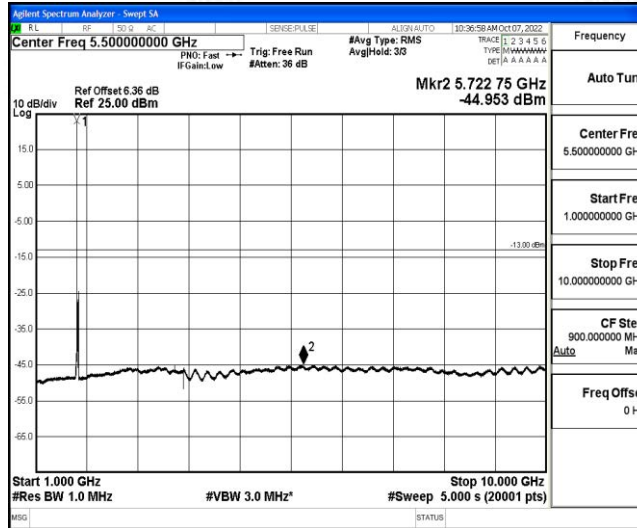

Band4-15MHz-QPSK-20175-1RB#0-Range4:1000~10000MHz

Band4-15MHz-QPSK-20175-1RB#0-Range5:10000~20000MHz