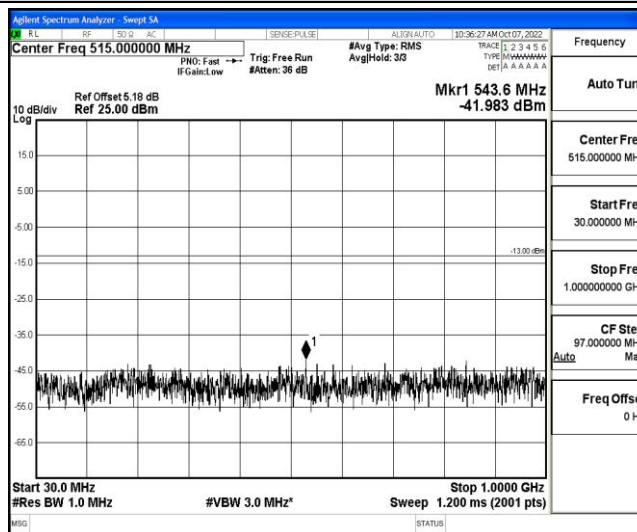

Band4-15MHz-QPSK-20025-1RB#0-Range4:1000~10000MHz

Band4-15MHz-QPSK-20025-1RB#0-Range5:10000~20000MHz

Band4-15MHz-QPSK-20175-1RB#0-Range1:0.009~0.15MHz

Band4-15MHz-QPSK-20175-1RB#0-Range2:0.15~30MHz

Band4-15MHz-QPSK-20175-1RB#0-Range3:30~1000MHz