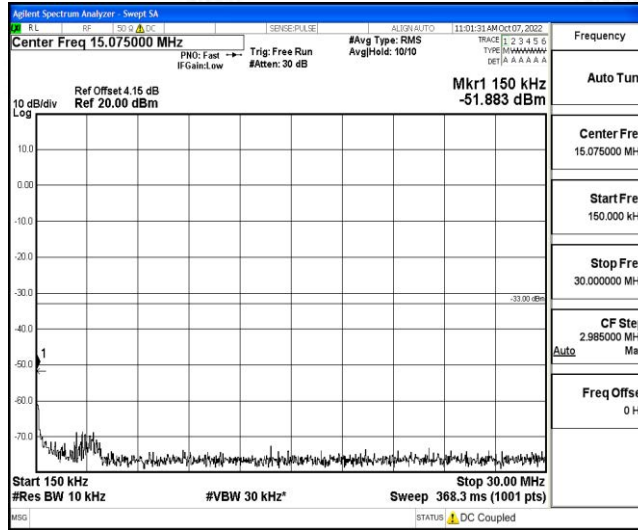

Band4-20MHz-QPSK-20175-1RB#0-Range4:1000~10000MHz

Band4-20MHz-QPSK-20175-1RB#0-Range5:10000~20000MHz

Band4-20MHz-QPSK-20300-1RB#0-Range1:0.009~0.15MHz

Band4-20MHz-QPSK-20300-1RB#0-Range2:0.15~30MHz

Band4-20MHz-QPSK-20300-1RB#0-Range3:30~1000MHz