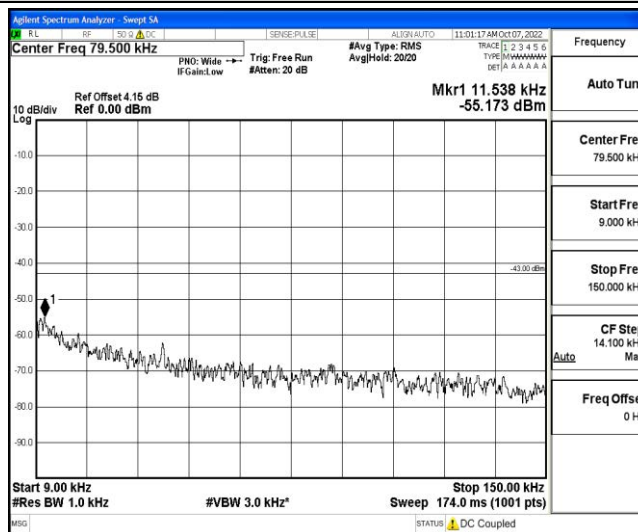

Band4-20MHz-QPSK-20175-1RB#0-Range4:1000~10000MHz

Band4-20MHz-QPSK-20175-1RB#0-Range5:10000~20000MHz

Band4-20MHz-QPSK-20300-1RB#0-Range1:0.009~0.15MHz

Band4-20MHz-QPSK-20300-1RB#0-Range2:0.15~30MHz

Band4-20MHz-QPSK-20300-1RB#0-Range3:30~1000MHz