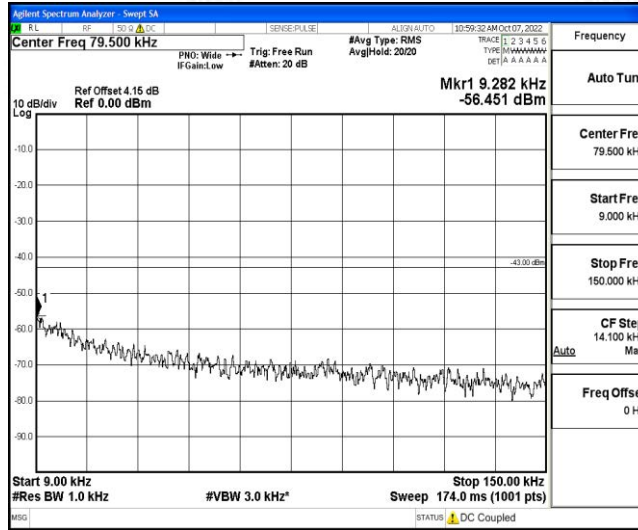

Band4-20MHz-16QAM-20050-1RB#0-Range4:1000~10000MHz

Band4-20MHz-16QAM-20050-1RB#0-Range5:10000~20000MHz

Band4-20MHz-16QAM-20175-1RB#0-Range1:0.009~0.15MHz

Band4-20MHz-16QAM-20175-1RB#0-Range2:0.15~30MHz

Band4-20MHz-16QAM-20175-1RB#0-Range3:30~1000MHz