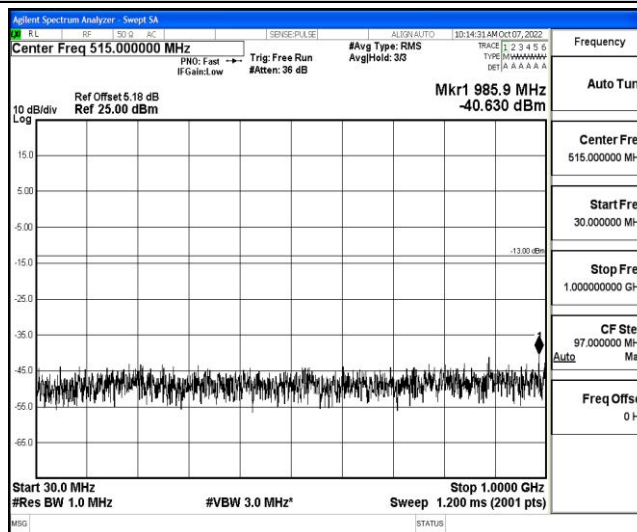

Band4-10MHz-QPSK-20000-1RB#0-Range4:1000~10000MHz

Band4-10MHz-QPSK-20000-1RB#0-Range5:10000~20000MHz

Band4-10MHz-QPSK-20175-1RB#0-Range1:0.009~0.15MHz

Band4-10MHz-QPSK-20175-1RB#0-Range2:0.15~30MHz

Band4-10MHz-QPSK-20175-1RB#0-Range3:30~1000MHz