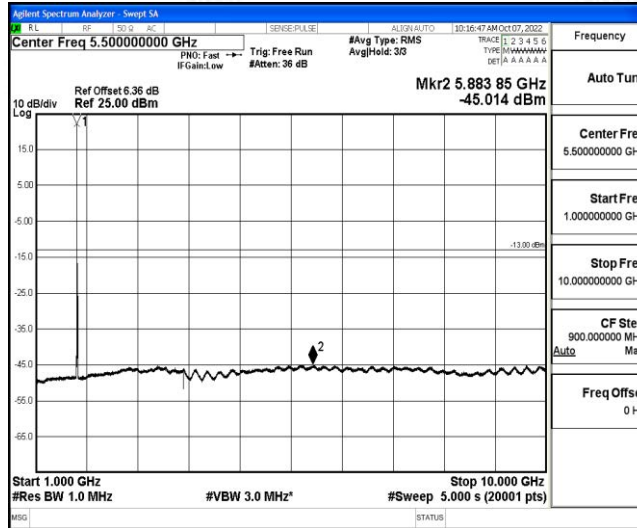

Band4-10MHz-16QAM-20175-1RB#0-Range2:0.15~30MHz

Band4-10MHz-16QAM-20175-1RB#0-Range3:30~1000MHz

Band4-10MHz-16QAM-20175-1RB#0-Range4:1000~10000MHz

Band4-10MHz-16QAM-20175-1RB#0-Range5:10000~20000MHz

Band4-10MHz-16QAM-20350-1RB#0-Range1:0.009~0.15MHz