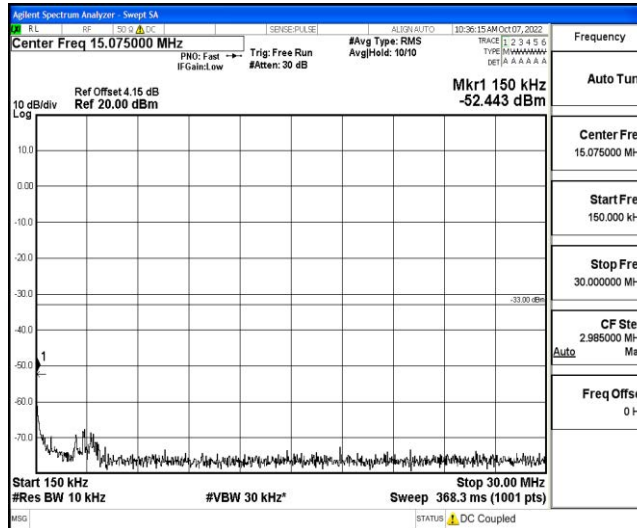

Band4-15MHz-QPSK-20025-1RB#0-Range4:1000~10000MHz

Band4-15MHz-QPSK-20025-1RB#0-Range5:10000~20000MHz

Band4-15MHz-QPSK-20175-1RB#0-Range1:0.009~0.15MHz

Band4-15MHz-QPSK-20175-1RB#0-Range2:0.15~30MHz

Band4-15MHz-QPSK-20175-1RB#0-Range3:30~1000MHz