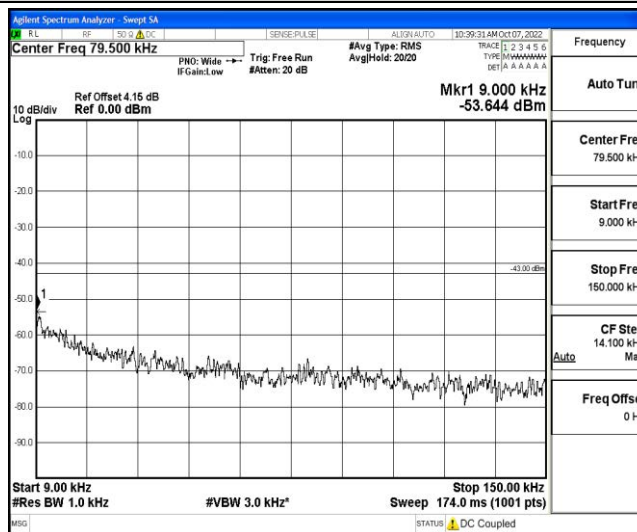

Band4-15MHz-QPSK-20175-1RB#0-Range5:10000~20000MHz

Band4-15MHz-QPSK-20325-1RB#0-Range1:0.009~0.15MHz

Band4-15MHz-QPSK-20325-1RB#0-Range2:0.15~30MHz

Band4-15MHz-QPSK-20325-1RB#0-Range3:30~1000MHz

Band4-15MHz-QPSK-20325-1RB#0-Range4:1000~10000MHz