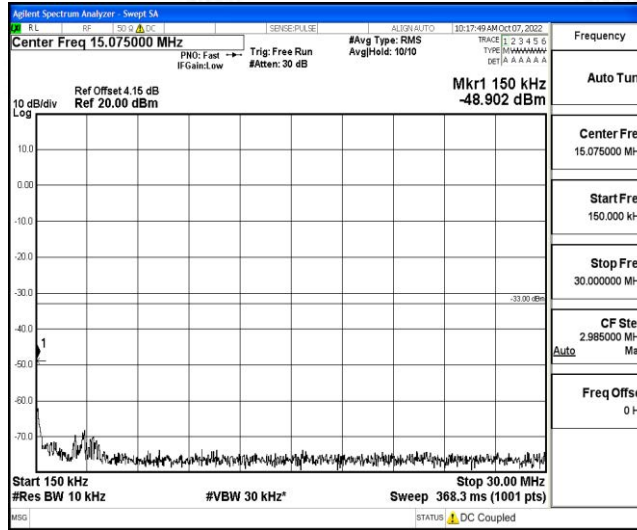

Band4-10MHz-QPSK-20175-1RB#0-Range4:1000~10000MHz

Band4-10MHz-QPSK-20175-1RB#0-Range5:10000~20000MHz

Band4-10MHz-QPSK-20350-1RB#0-Range1:0.009~0.15MHz

Band4-10MHz-QPSK-20350-1RB#0-Range2:0.15~30MHz

Band4-10MHz-QPSK-20350-1RB#0-Range3:30~1000MHz