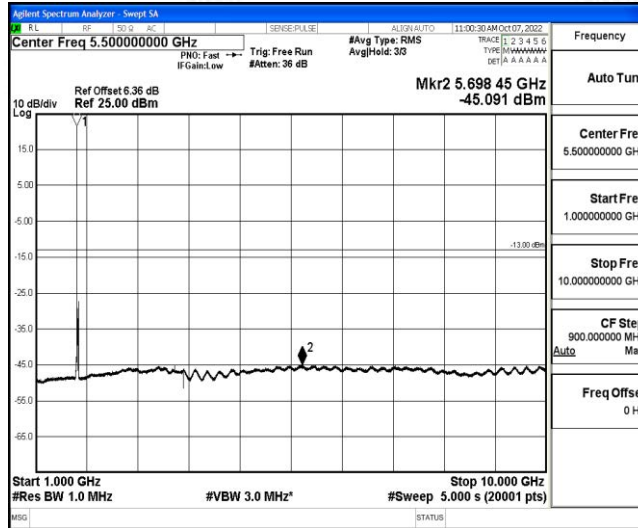

Band4-20MHz-16QAM-20175-1RB#0-Range4:1000~10000MHz

Band4-20MHz-16QAM-20175-1RB#0-Range5:10000~20000MHz