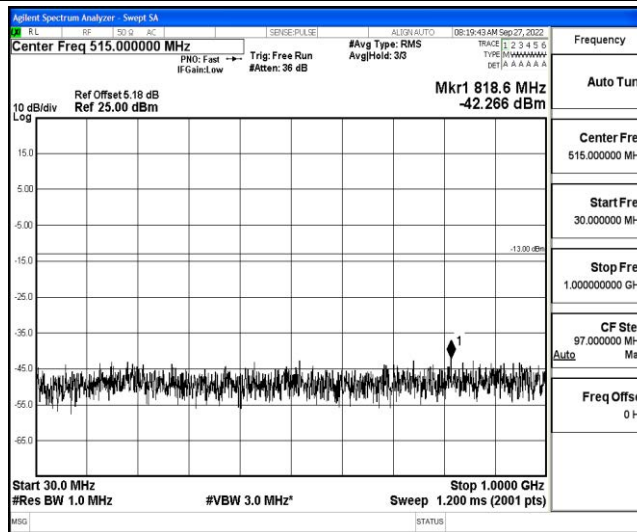

Band2-20MHz-QPSK-18700-1RB#0-Range5:10000~20000MHz

Band2-20MHz-QPSK-18900-1RB#0-Range1:0.009~0.15MHz

Band2-20MHz-QPSK-18900-1RB#0-Range2:0.15~30MHz

Band2-20MHz-QPSK-18900-1RB#0-Range3:30~100MHz

Band2-20MHz-QPSK-18900-1RB#0-Range4:1000~10000MHz