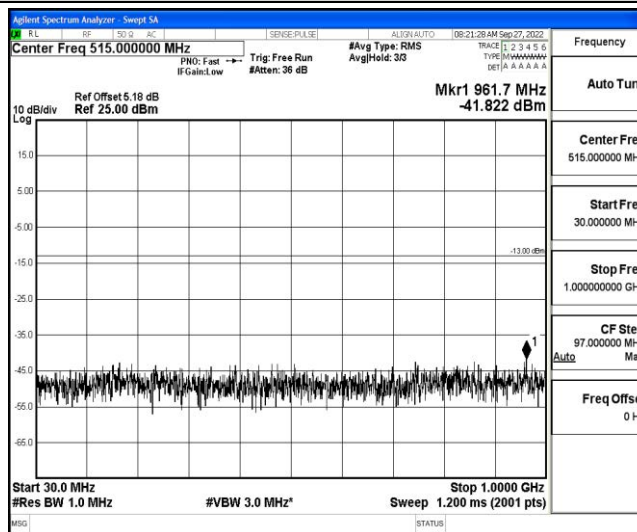

Band2-20MHz-16QAM-18900-1RB#0-Range1:0.009~0.15MHz

Band2-20MHz-16QAM-18900-1RB#0-Range2:0.15~30MHz

Band2-20MHz-16QAM-18900-1RB#0-Range3:30~1000MHz

Band2-20MHz-16QAM-18900-1RB#0-Range4:1000~10000MHz

Band2-20MHz-16QAM-18900-1RB#0-Range5:10000~20000MHz