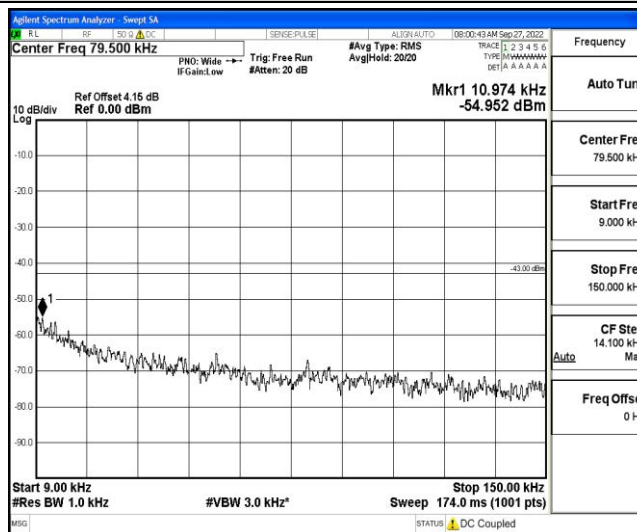

Band2-15MHz-QPSK-18900-1RB#0-Range5:10000~20000MHz

Band2-15MHz-QPSK-19125-1RB#0-Range1:0.009~0.15MHz

Band2-15MHz-QPSK-19125-1RB#0-Range2:0.15~30MHz

Band2-15MHz-QPSK-19125-1RB#0-Range3:30~1000MHz

Band2-15MHz-QPSK-19125-1RB#0-Range4:1000~10000MHz