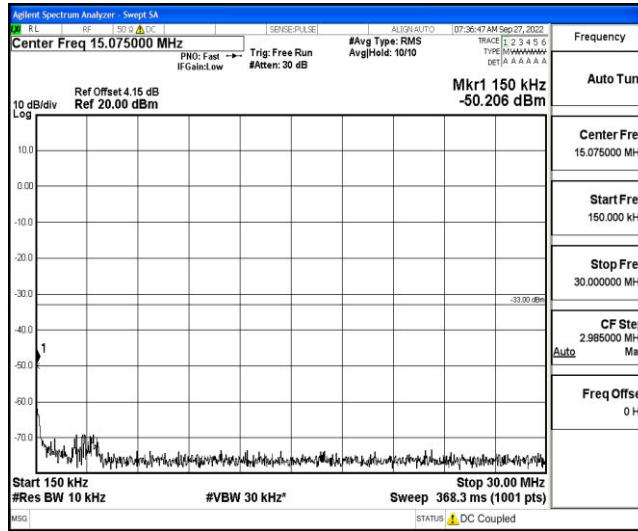

Band2-10MHz-16QAM-18650-1RB#0-Range1:0.009~0.15MHz

Band2-10MHz-16QAM-18650-1RB#0-Range2:0.15~30MHz

Band2-10MHz-16QAM-18650-1RB#0-Range3:30~1000MHz

Band2-10MHz-16QAM-18650-1RB#0-Range4:1000~10000MHz

Band2-10MHz-16QAM-18650-1RB#0-Range5:10000~20000MHz

Band2-10MHz-16QAM-18900-1RB#0-Range1:0.009~0.15MHz

Band2-10MHz-16QAM-18900-1RB#0-Range2:0.15~30MHz

Band2-10MHz-16QAM-18900-1RB#0-Range3:30~1000MHz

Band2-10MHz-16QAM-18900-1RB#0-Range4:1000~10000MHz

Band2-10MHz-16QAM-18900-1RB#0-Range5:10000~20000MHz