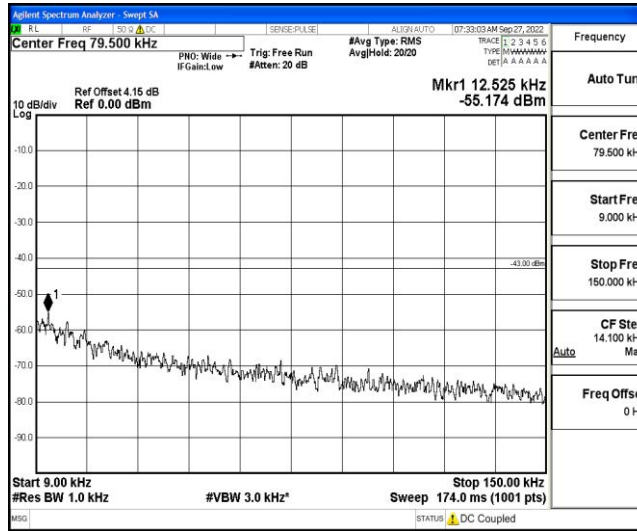

Band2-10MHz-16QAM-18650-1RB#0-Range2:0.15~30MHz