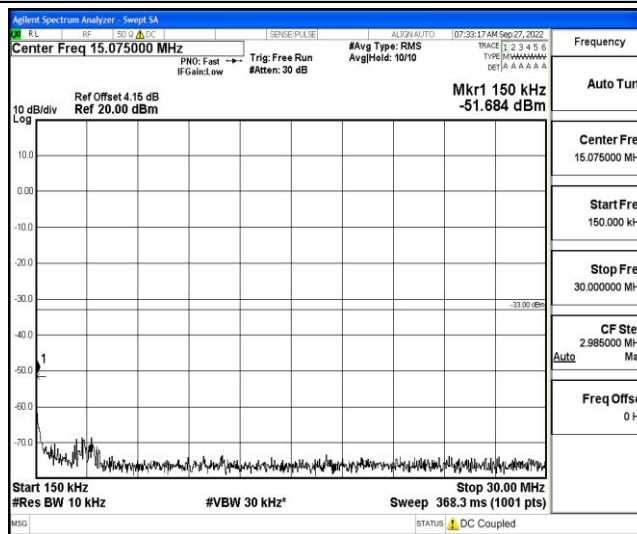

Band2-10MHz-16QAM-18650-1RB#0-Range3:30~1000MHz