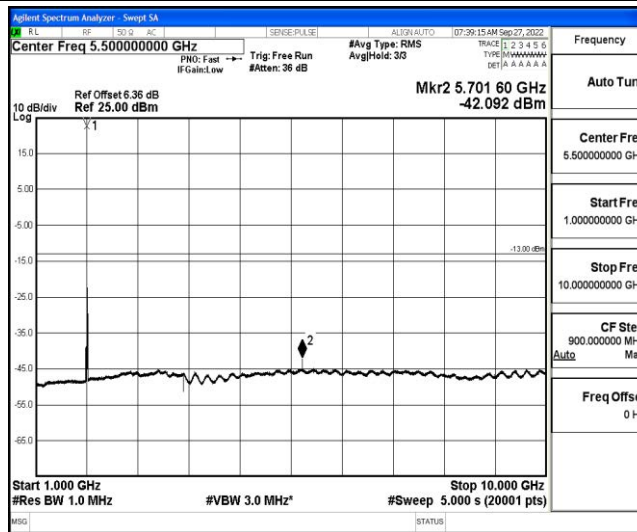

Band2-10MHz-QPSK-19150-1RB#0-Range2:0.15~30MHz

Band2-10MHz-QPSK-19150-1RB#0-Range3:30~1000MHz

Band2-10MHz-QPSK-19150-1RB#0-Range4:1000~10000MHz

Band2-10MHz-QPSK-19150-1RB#0-Range5:10000~20000MHz

Shenzhen LCS Compliance Testing Laboratory Ltd.
 Add: 101, 201 Bldg A & 301 Bldg C, Juji Industrial Park Yabianxueziwei, Shajing Street, Baoan District, Shenzhen, 518000, China
 Tel: +(86) 0755-82591330 | E-mail: webmaster@lcs-cert.com | Web: www.lcs-cert.com
 Scan code to check authenticity