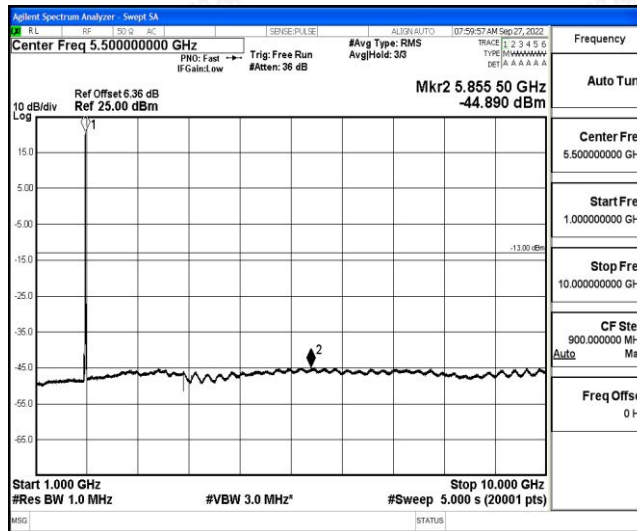

Band2-15MHz-16QAM-18900-1RB#0-Range5:10000~20000MHz