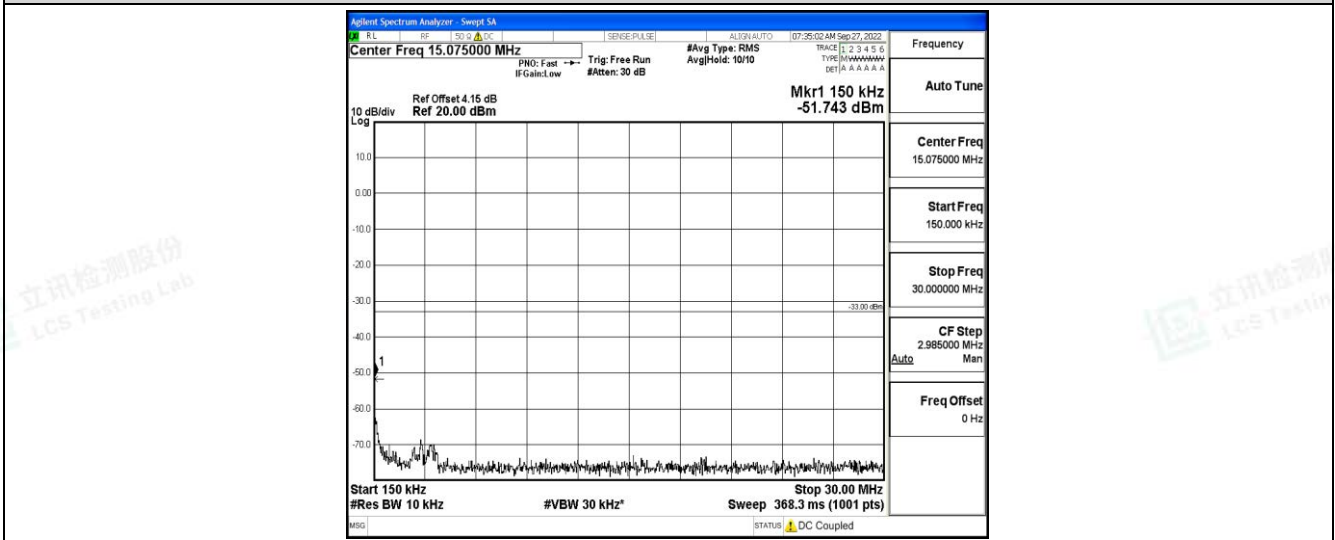

Band2-10MHz-QPSK-18650-1RB#0-Range4:1000~10000MHz

Band2-10MHz-QPSK-18650-1RB#0-Range5:10000~20000MHz

Band2-10MHz-QPSK-18900-1RB#0-Range1:0.009~0.15MHz

Shenzhen LCS Compliance Testing Laboratory Ltd.
 Add: 101, 201 Bldg A & 301 Bldg C, Juji Industrial Park Yabianxueziwei, Shajing Street, Baoan District, Shenzhen, 518000, China
 Tel: +(86) 0755-82591330 | E-mail: webmaster@lcs-cert.com | Web: www.lcs-cert.com
 Scan code to check authenticity

Band2-10MHz-QPSK-18900-1RB#0-Range2:0.15~30MHz

Band2-10MHz-QPSK-18900-1RB#0-Range3:30~100MHz

Band2-10MHz-QPSK-18900-1RB#0-Range4:1000~10000MHz

Band2-10MHz-QPSK-18900-1RB#0-Range5:10000~20000MHz

Band2-10MHz-QPSK-19150-1RB#0-Range1:0.009~0.15MHz

Band2-10MHz-QPSK-19150-1RB#0-Range2:0.15~30MHz

Band2-10MHz-QPSK-19150-1RB#0-Range3:30~1000MHz

Band2-10MHz-QPSK-19150-1RB#0-Range4:1000~10000MHz

Band2-10MHz-QPSK-19150-1RB#0-Range5:10000~20000MHz

Shenzhen LCS Compliance Testing Laboratory Ltd.
 Add: 101, 201 Bldg A & 301 Bldg C, Juji Industrial Park Yabianxueziwei, Shajing Street, Baoan District, Shenzhen, 518000, China
 Tel: +(86) 0755-82591330 | E-mail: webmaster@lcs-cert.com | Web: www.lcs-cert.com
 Scan code to check authenticity