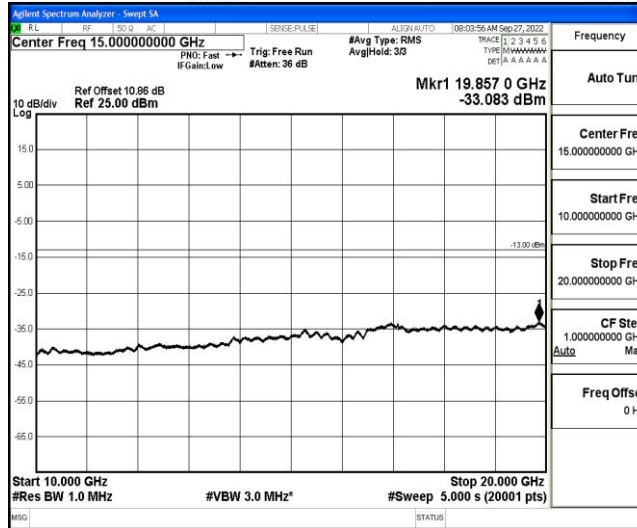

Band2-20MHz-QPSK-18700-1RB#0-Range1:0.009~0.15MHz