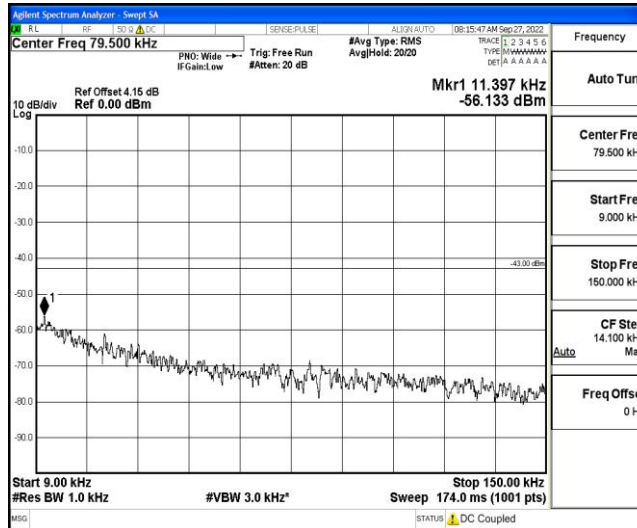

Band2-20MHz-QPSK-18700-1RB#0-Range2:0.15~30MHz