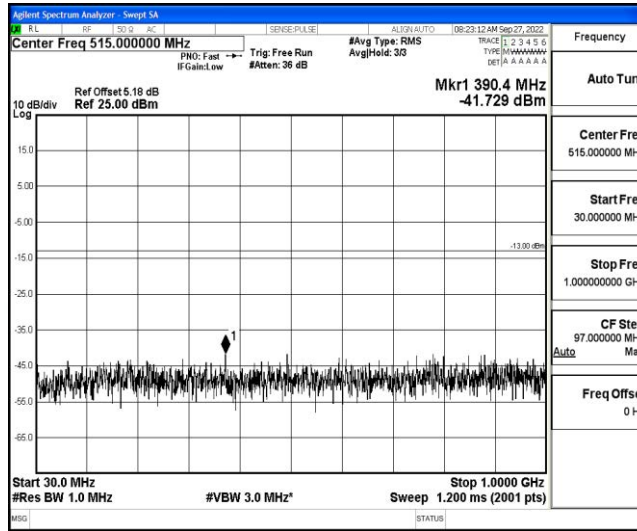

Band2-20MHz-QPSK-18900-1RB#0-Range5:10000~20000MHz

Band2-20MHz-QPSK-19100-1RB#0-Range1:0.009~0.15MHz

Band2-20MHz-QPSK-19100-1RB#0-Range2:0.15~30MHz

Band2-20MHz-QPSK-19100-1RB#0-Range3:30~1000MHz

Band2-20MHz-QPSK-19100-1RB#0-Range4:1000~10000MHz