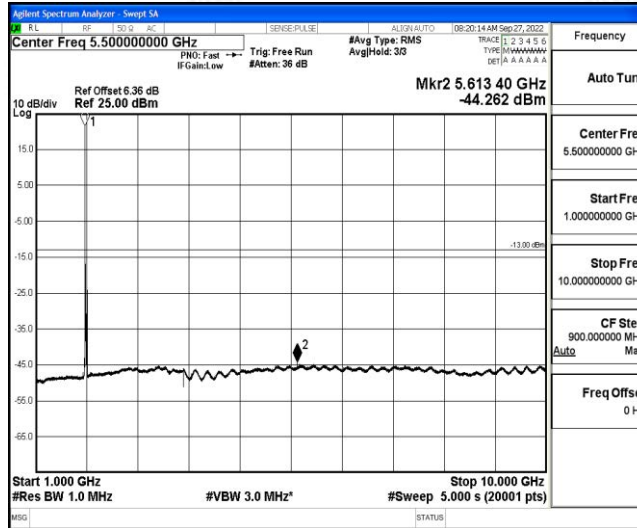

Band2-20MHz-QPSK-18700-1RB#0-Range5:10000~20000MHz

Band2-20MHz-QPSK-18900-1RB#0-Range1:0.009~0.15MHz

Band2-20MHz-QPSK-18900-1RB#0-Range2:0.15~30MHz

Band2-20MHz-QPSK-18900-1RB#0-Range3:30~100MHz

Band2-20MHz-QPSK-18900-1RB#0-Range4:1000~10000MHz