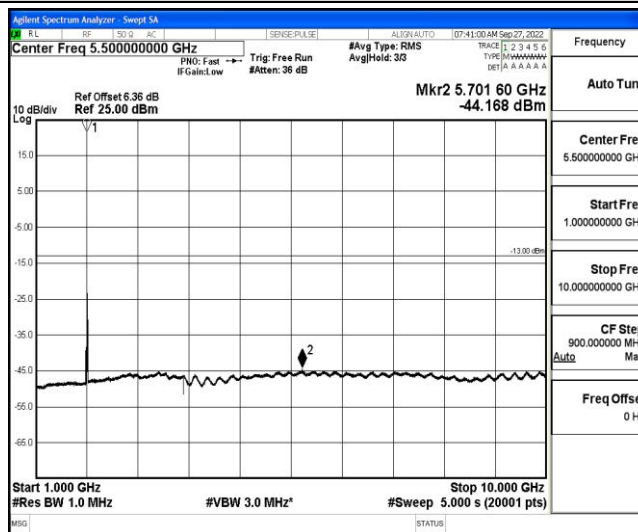

Band2-10MHz-16QAM-19150-1RB#0-Range1:0.009~0.15MHz

Band2-10MHz-16QAM-19150-1RB#0-Range2:0.15~30MHz

Band2-10MHz-16QAM-19150-1RB#0-Range3:30~1000MHz

Band2-10MHz-16QAM-19150-1RB#0-Range4:1000~10000MHz

Band2-10MHz-16QAM-19150-1RB#0-Range5:10000~20000MHz