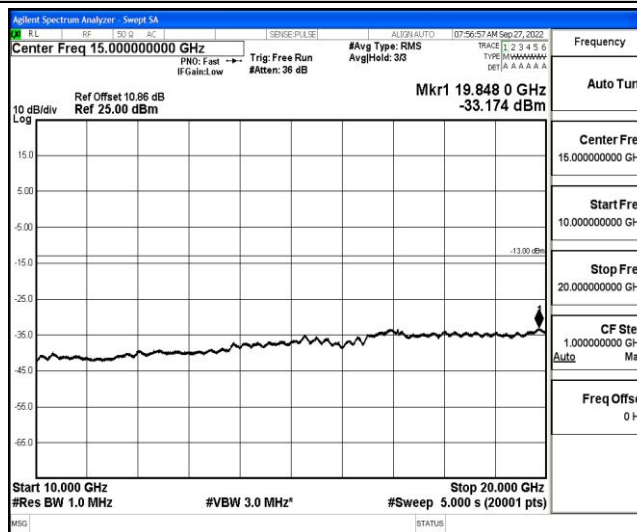

Band2-15MHz-16QAM-18675-1RB#0-Range4:1000~10000MHz

Band2-15MHz-16QAM-18675-1RB#0-Range5:10000~20000MHz

Band2-15MHz-16QAM-18900-1RB#0-Range1:0.009~0.15MHz

Band2-15MHz-16QAM-18900-1RB#0-Range2:0.15~30MHz

Band2-15MHz-16QAM-18900-1RB#0-Range3:30~1000MHz