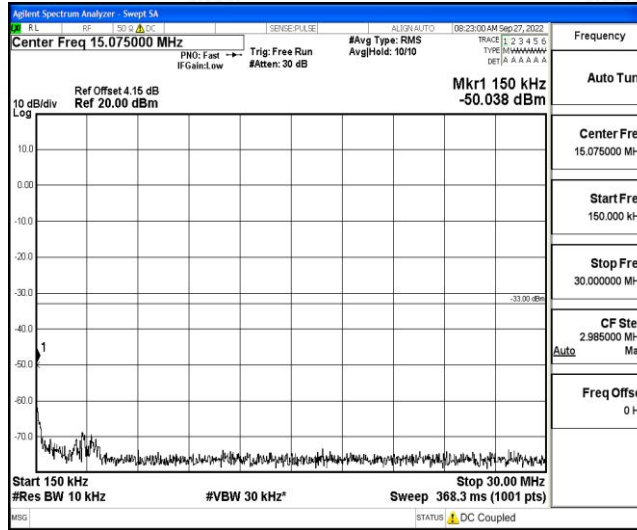

Band2-20MHz-QPSK-18900-1RB#0-Range5:10000~20000MHz

Band2-20MHz-QPSK-19100-1RB#0-Range1:0.009~0.15MHz

Band2-20MHz-QPSK-19100-1RB#0-Range2:0.15~30MHz

Band2-20MHz-QPSK-19100-1RB#0-Range3:30~1000MHz

Band2-20MHz-QPSK-19100-1RB#0-Range4:1000~10000MHz