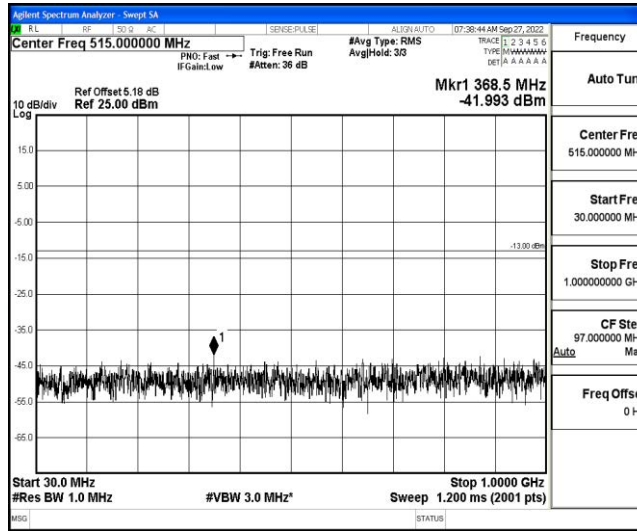

Band2-10MHz-QPSK-19150-1RB#0-Range4:1000~10000MHz