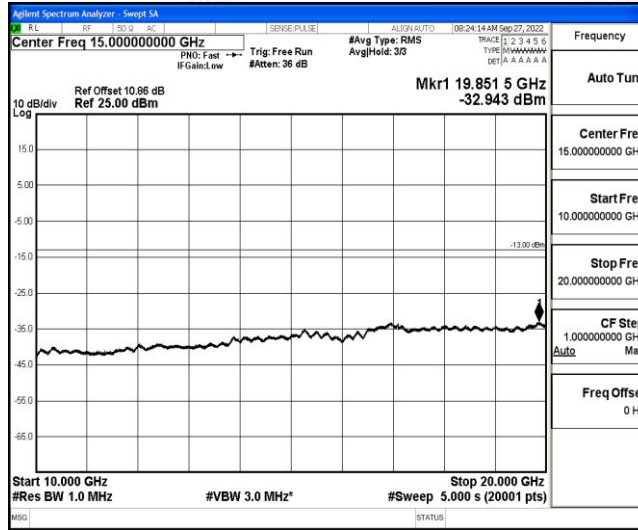

Band2-20MHz-16QAM-18700-1RB#0-Range1:0.009~0.15MHz