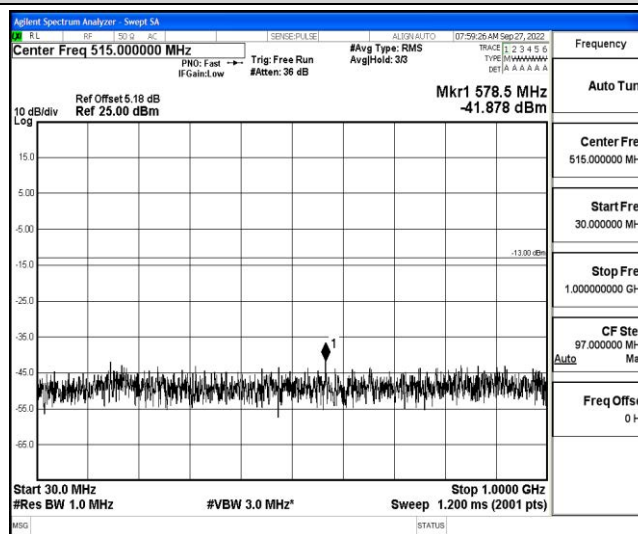

Band2-15MHz-16QAM-18675-1RB#0-Range4:1000~10000MHz

Band2-15MHz-16QAM-18675-1RB#0-Range5:10000~20000MHz

Band2-15MHz-16QAM-18900-1RB#0-Range1:0.009~0.15MHz

Band2-15MHz-16QAM-18900-1RB#0-Range2:0.15~30MHz

Band2-15MHz-16QAM-18900-1RB#0-Range3:30~1000MHz