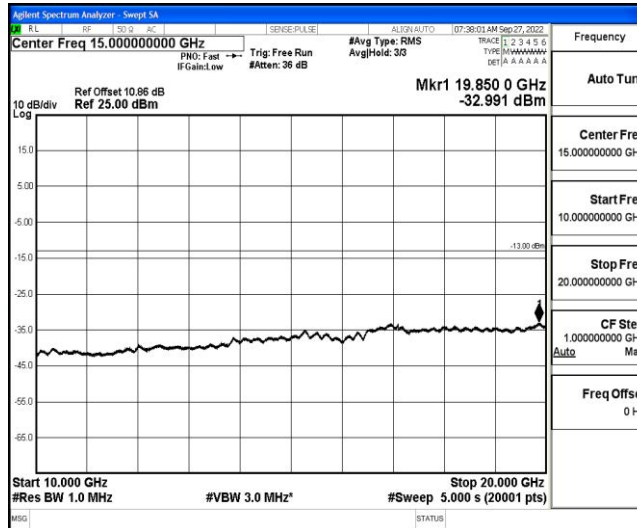

Band2-10MHz-16QAM-18900-1RB#0-Range1:0.009~0.15MHz

Band2-10MHz-16QAM-18900-1RB#0-Range2:0.15~30MHz

Band2-10MHz-16QAM-18900-1RB#0-Range3:30~1000MHz

Band2-10MHz-16QAM-18900-1RB#0-Range4:1000~10000MHz

Band2-10MHz-16QAM-18900-1RB#0-Range5:10000~20000MHz