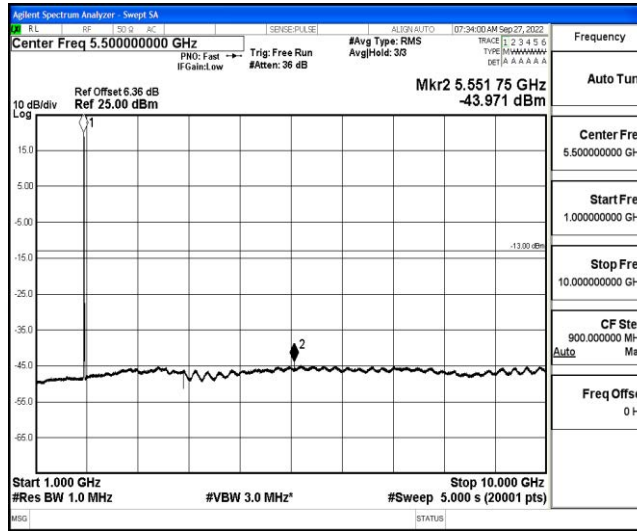

Band2-10MHz-16QAM-18650-1RB#0-Range1:0.009~0.15MHz

Band2-10MHz-16QAM-18650-1RB#0-Range2:0.15~30MHz

Band2-10MHz-16QAM-18650-1RB#0-Range3:30~1000MHz

Band2-10MHz-16QAM-18650-1RB#0-Range4:1000~10000MHz

Band2-10MHz-16QAM-18650-1RB#0-Range5:10000~20000MHz