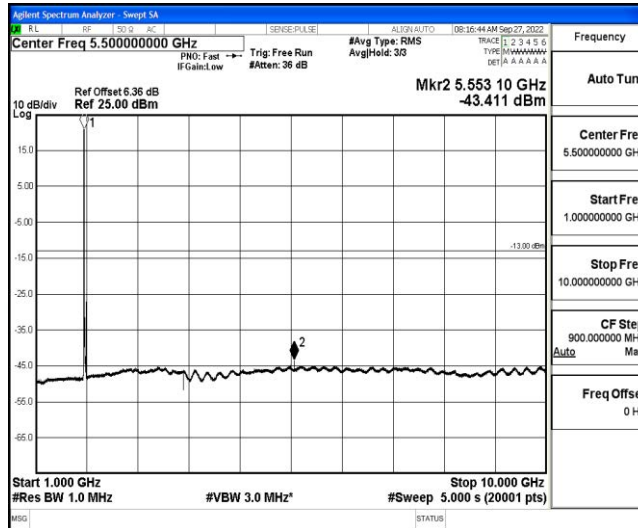

Band2-15MHz-16QAM-19125-1RB#0-Range5:10000~20000MHz

Band2-20MHz-QPSK-18700-1RB#0-Range1:0.009~0.15MHz

Band2-20MHz-QPSK-18700-1RB#0-Range2:0.15~30MHz

Band2-20MHz-QPSK-18700-1RB#0-Range3:30~1000MHz

Band2-20MHz-QPSK-18700-1RB#0-Range4:1000~10000MHz