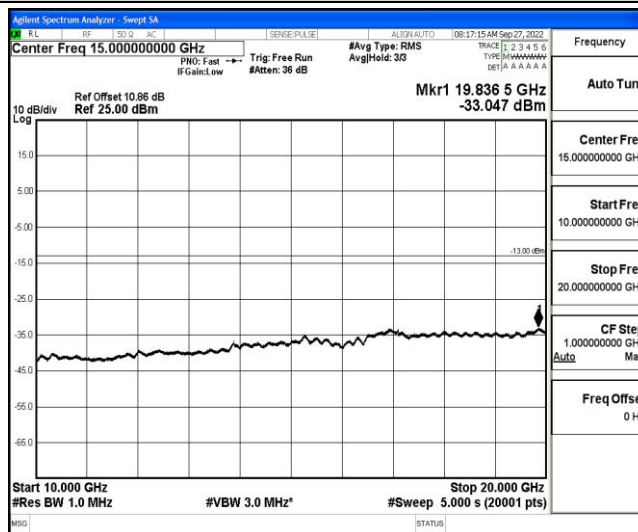

Band2-20MHz-QPSK-18900-1RB#0-Range1:0.009~0.15MHz