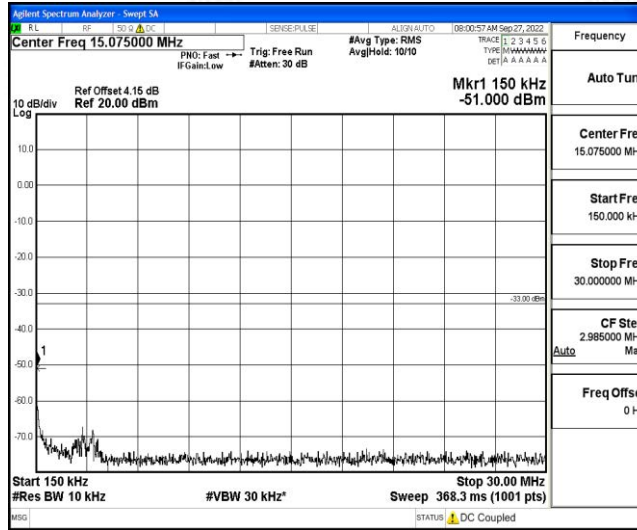

Band2-15MHz-QPSK-18900-1RB#0-Range5:10000~20000MHz

Band2-15MHz-QPSK-19125-1RB#0-Range1:0.009~0.15MHz

Band2-15MHz-QPSK-19125-1RB#0-Range2:0.15~30MHz

Band2-15MHz-QPSK-19125-1RB#0-Range3:30~1000MHz

Band2-15MHz-QPSK-19125-1RB#0-Range4:1000~10000MHz