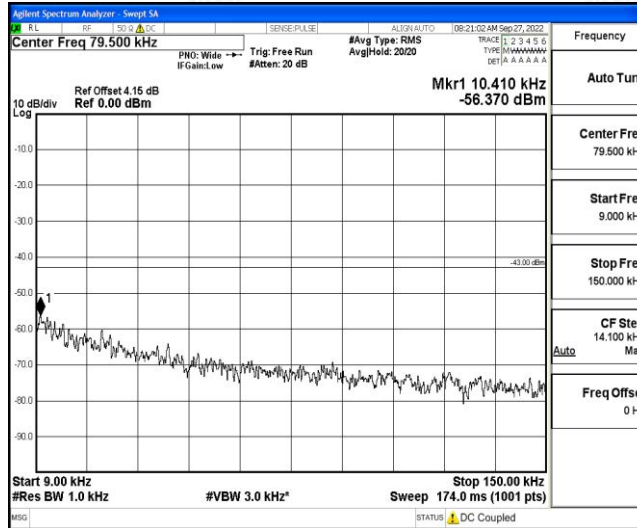

Band2-20MHz-16QAM-18900-1RB#0-Range2:0.15~30MHz