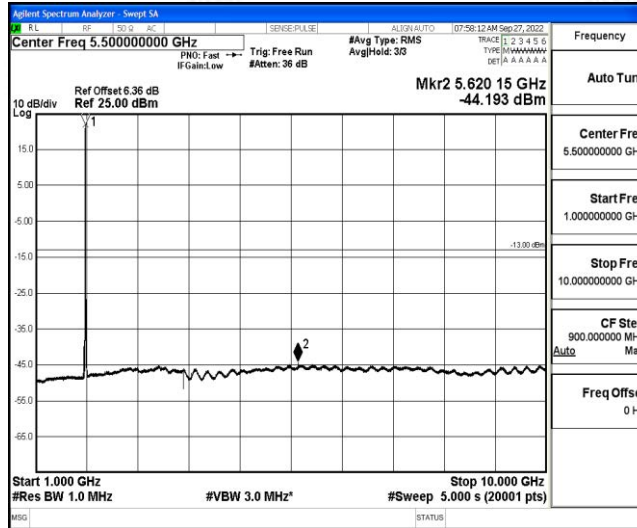

Band2-15MHz-QPSK-18900-1RB#0-Range5:10000~20000MHz