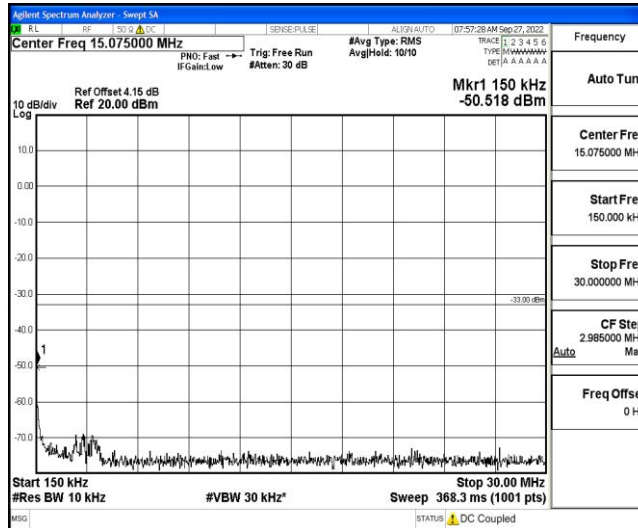

Band2-15MHz-QPSK-18675-1RB#0-Range4:1000~10000MHz

Band2-15MHz-QPSK-18675-1RB#0-Range5:10000~20000MHz

Band2-15MHz-QPSK-18900-1RB#0-Range1:0.009~0.15MHz

Band2-15MHz-QPSK-18900-1RB#0-Range2:0.15~30MHz

Band2-15MHz-QPSK-18900-1RB#0-Range3:30~1000MHz