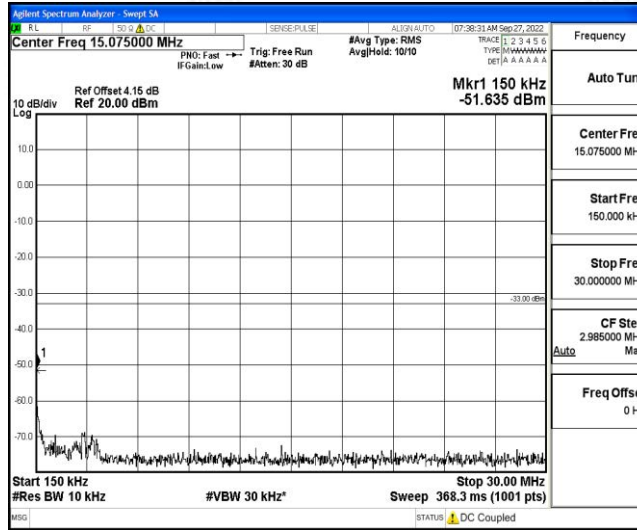

Band2-10MHz-QPSK-19150-1RB#0-Range3:30~1000MHz