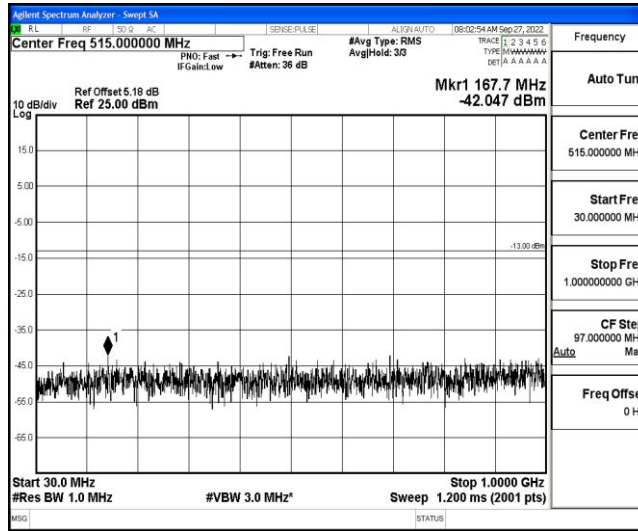

Band2-15MHz-16QAM-18900-1RB#0-Range5:10000~20000MHz

Band2-15MHz-16QAM-19125-1RB#0-Range1:0.009~0.15MHz

Band2-15MHz-16QAM-19125-1RB#0-Range2:0.15~30MHz

Band2-15MHz-16QAM-19125-1RB#0-Range3:30~1000MHz

Band2-15MHz-16QAM-19125-1RB#0-Range4:1000~10000MHz