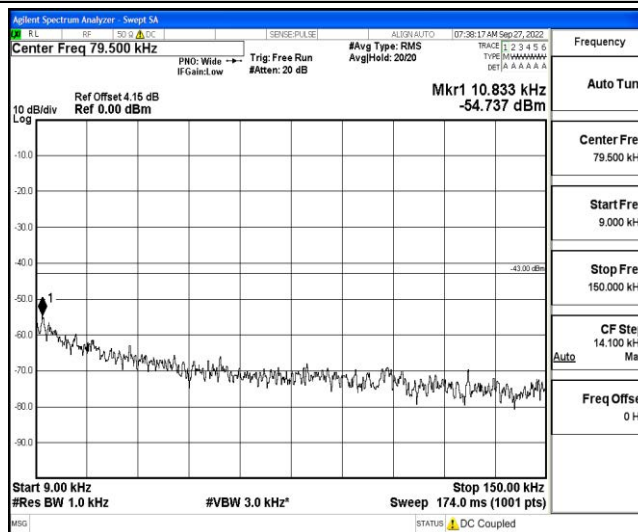

Band2-10MHz-QPSK-18900-1RB#0-Range2:0.15~30MHz

Band2-10MHz-QPSK-18900-1RB#0-Range3:30~100MHz

Band2-10MHz-QPSK-18900-1RB#0-Range4:1000~10000MHz

Band2-10MHz-QPSK-18900-1RB#0-Range5:10000~20000MHz

Band2-10MHz-QPSK-19150-1RB#0-Range1:0.009~0.15MHz