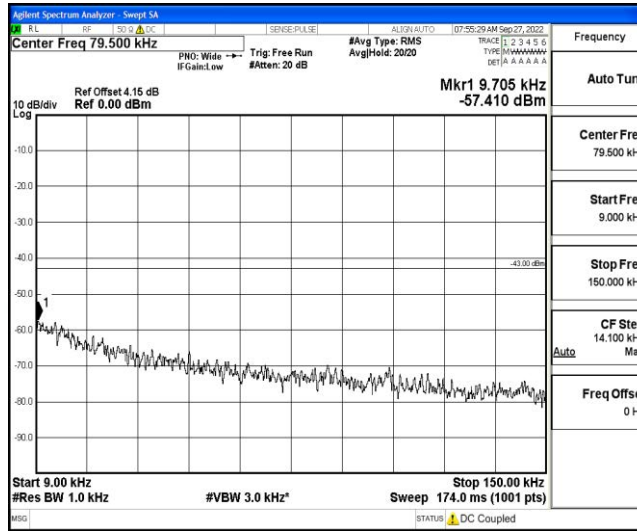

Band2-15MHz-16QAM-18675-1RB#0-Range2:0.15~30MHz