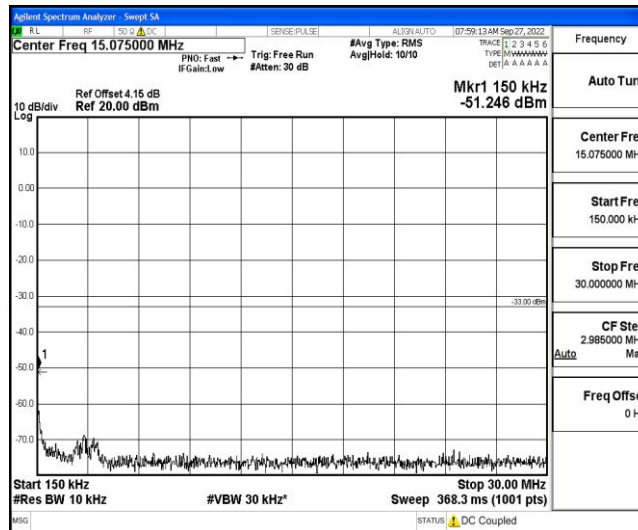

Band2-15MHz-16QAM-18675-1RB#0-Range4:1000~10000MHz

Band2-15MHz-16QAM-18675-1RB#0-Range5:10000~20000MHz

Band2-15MHz-16QAM-18900-1RB#0-Range1:0.009~0.15MHz

Band2-15MHz-16QAM-18900-1RB#0-Range2:0.15~30MHz

Band2-15MHz-16QAM-18900-1RB#0-Range3:30~1000MHz