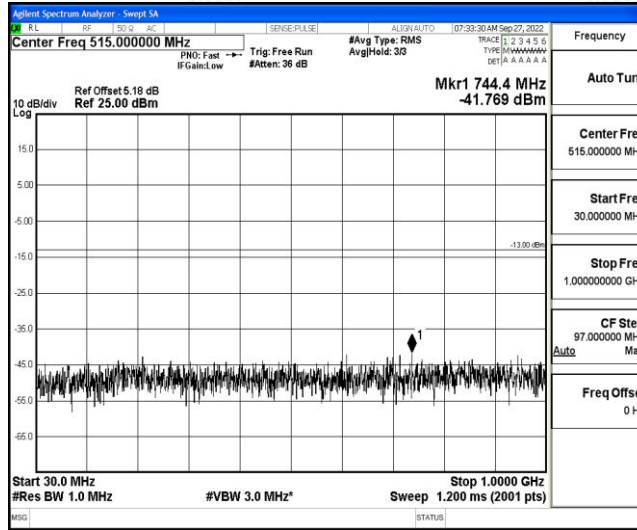

Band2-10MHz-16QAM-18650-1RB#0-Range1:0.009~0.15MHz

Band2-10MHz-16QAM-18650-1RB#0-Range2:0.15~30MHz

Band2-10MHz-16QAM-18650-1RB#0-Range3:30~1000MHz

Band2-10MHz-16QAM-18650-1RB#0-Range4:1000~10000MHz

Band2-10MHz-16QAM-18650-1RB#0-Range5:10000~20000MHz