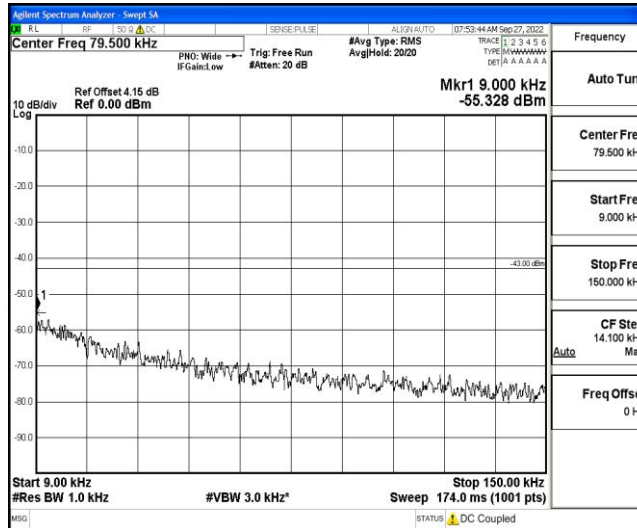

Band2-15MHz-QPSK-18675-1RB#0-Range2:0.15~30MHz