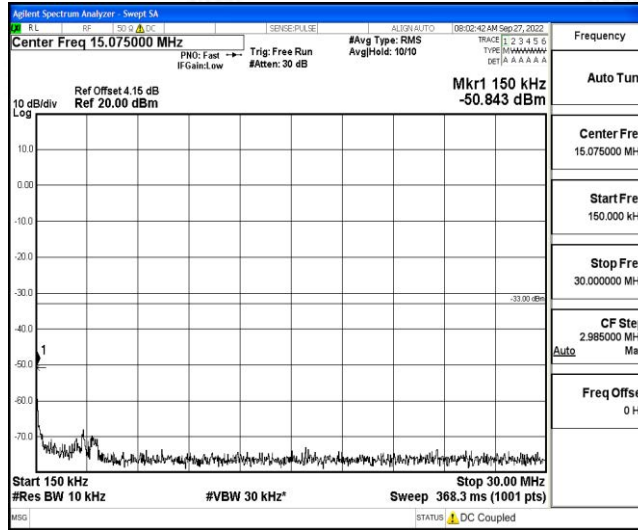

Band2-15MHz-16QAM-18900-1RB#0-Range5:10000~20000MHz

Band2-15MHz-16QAM-19125-1RB#0-Range1:0.009~0.15MHz

Band2-15MHz-16QAM-19125-1RB#0-Range2:0.15~30MHz

Band2-15MHz-16QAM-19125-1RB#0-Range3:30~1000MHz

Band2-15MHz-16QAM-19125-1RB#0-Range4:1000~10000MHz