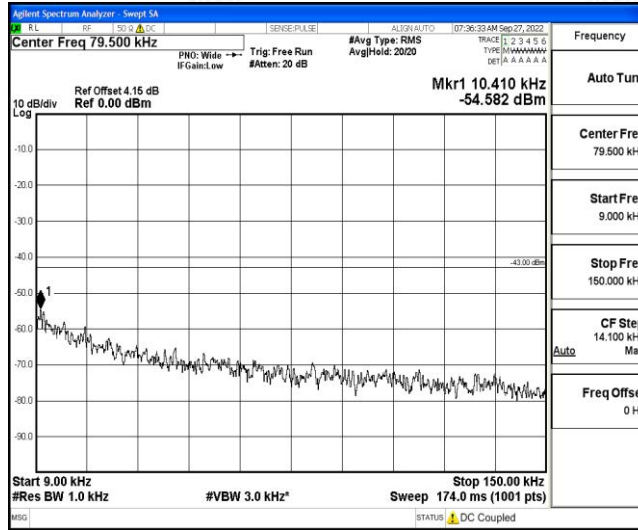

Band2-10MHz-16QAM-18900-1RB#0-Range2:0.15~30MHz