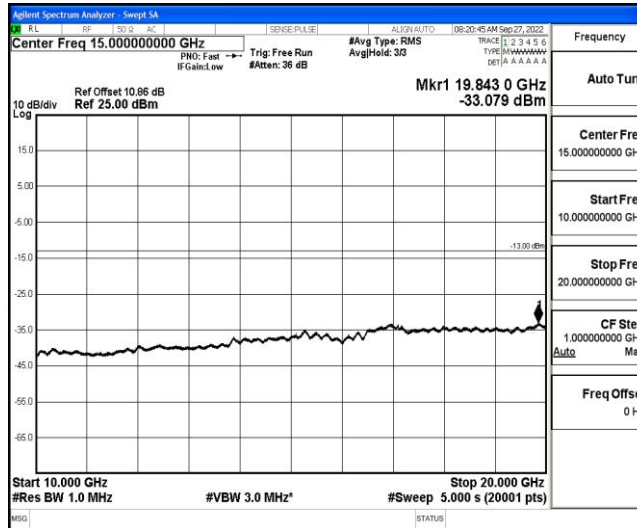

Band2-20MHz-QPSK-19100-1RB#0-Range1:0.009~0.15MHz