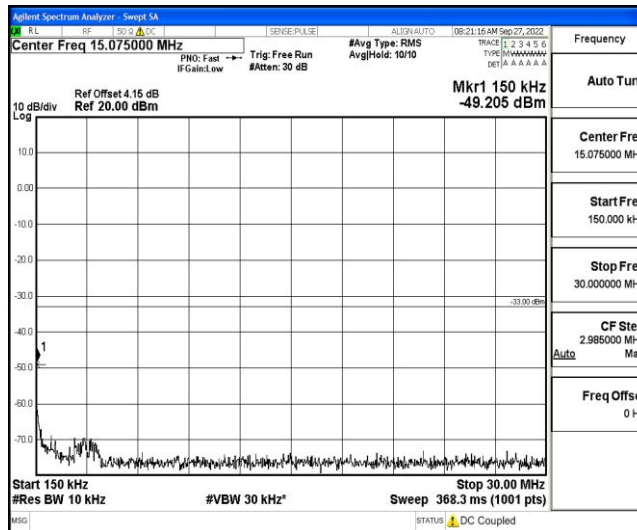

Band2-20MHz-16QAM-18900-1RB#0-Range3:30~1000MHz