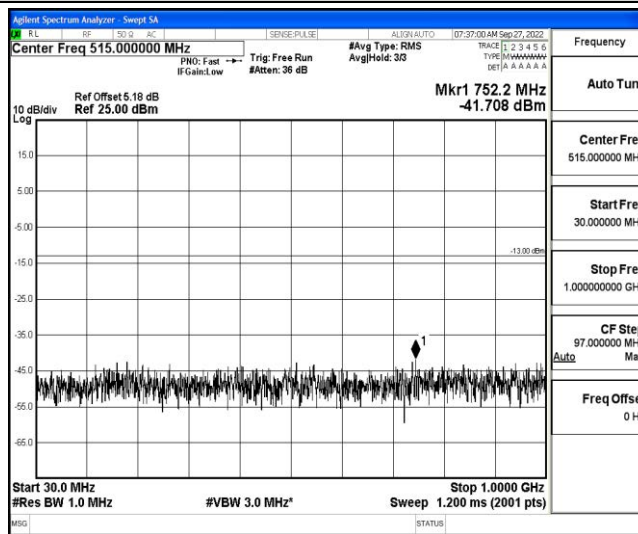

Band2-10MHz-16QAM-18900-1RB#0-Range1:0.009~0.15MHz

Band2-10MHz-16QAM-18900-1RB#0-Range2:0.15~30MHz

Band2-10MHz-16QAM-18900-1RB#0-Range3:30~1000MHz

Band2-10MHz-16QAM-18900-1RB#0-Range4:1000~10000MHz

Band2-10MHz-16QAM-18900-1RB#0-Range5:10000~20000MHz