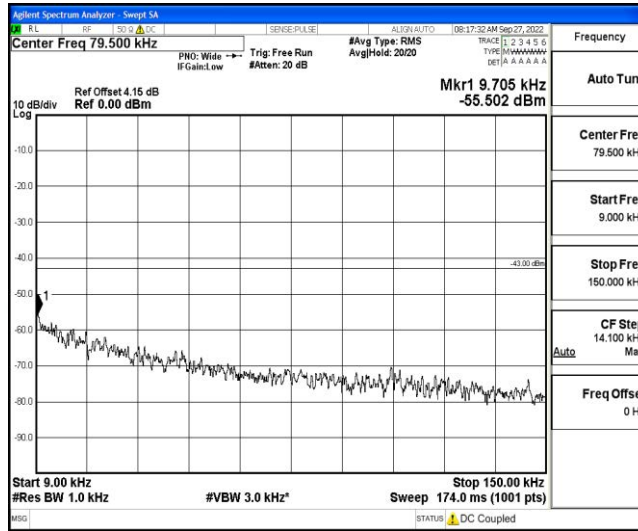

Band2-20MHz-16QAM-18700-1RB#0-Range2:0.15~30MHz