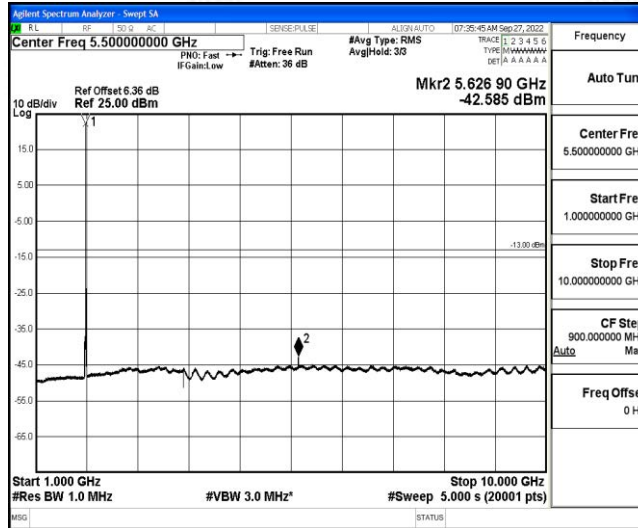

Band2-10MHz-QPSK-18900-1RB#0-Range2:0.15~30MHz

Band2-10MHz-QPSK-18900-1RB#0-Range3:30~100MHz

Band2-10MHz-QPSK-18900-1RB#0-Range4:1000~10000MHz

Band2-10MHz-QPSK-18900-1RB#0-Range5:10000~20000MHz

Band2-10MHz-QPSK-19150-1RB#0-Range1:0.009~0.15MHz