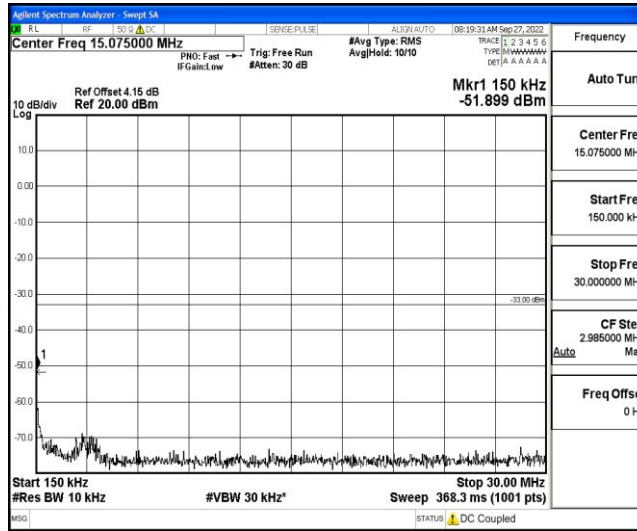

Band2-20MHz-QPSK-18700-1RB#0-Range5:10000~20000MHz

Band2-20MHz-QPSK-18900-1RB#0-Range1:0.009~0.15MHz

Band2-20MHz-QPSK-18900-1RB#0-Range2:0.15~30MHz

Band2-20MHz-QPSK-18900-1RB#0-Range3:30~100MHz

Band2-20MHz-QPSK-18900-1RB#0-Range4:1000~10000MHz