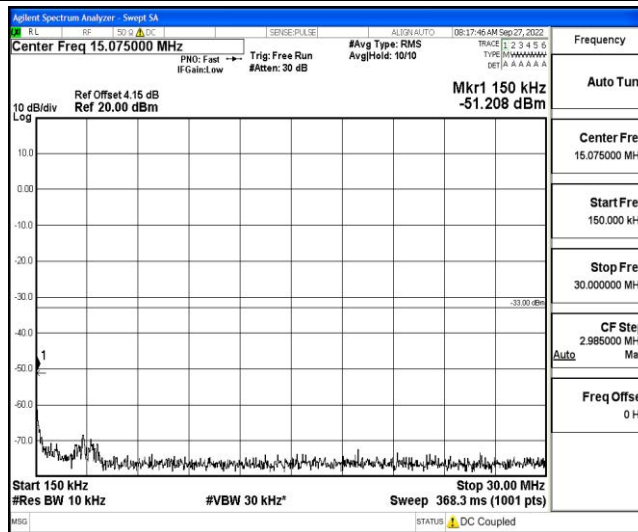

Band2-20MHz-16QAM-18700-1RB#0-Range1:0.009~0.15MHz

Band2-20MHz-16QAM-18700-1RB#0-Range2:0.15~30MHz

Band2-20MHz-16QAM-18700-1RB#0-Range3:30~1000MHz

Band2-20MHz-16QAM-18700-1RB#0-Range4:1000~10000MHz

Band2-20MHz-16QAM-18700-1RB#0-Range5:10000~20000MHz