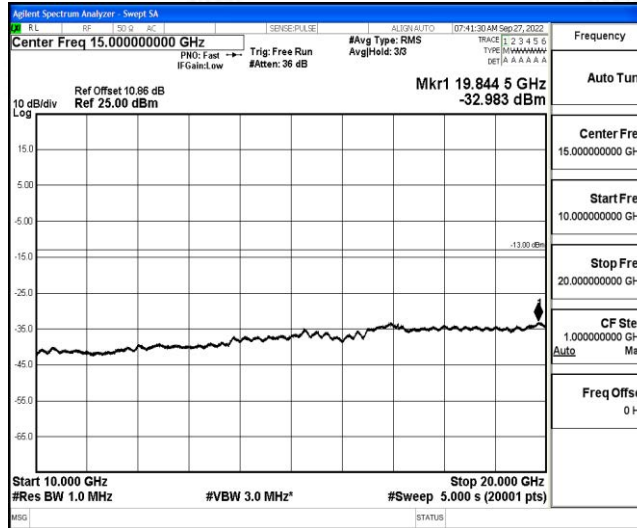

Band2-10MHz-16QAM-19150-1RB#0-Range1:0.009~0.15MHz

Band2-10MHz-16QAM-19150-1RB#0-Range2:0.15~30MHz

Band2-10MHz-16QAM-19150-1RB#0-Range3:30~1000MHz

Band2-10MHz-16QAM-19150-1RB#0-Range4:1000~10000MHz

Band2-10MHz-16QAM-19150-1RB#0-Range5:10000~20000MHz