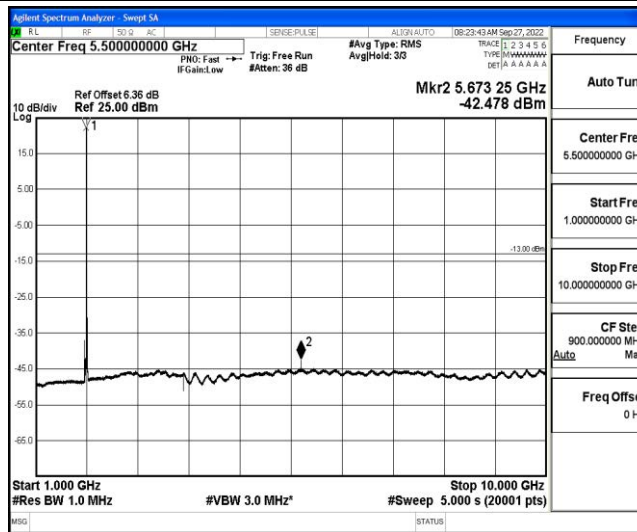

Band2-20MHz-QPSK-18900-1RB#0-Range5:10000~20000MHz

Band2-20MHz-QPSK-19100-1RB#0-Range1:0.009~0.15MHz

Band2-20MHz-QPSK-19100-1RB#0-Range2:0.15~30MHz

Band2-20MHz-QPSK-19100-1RB#0-Range3:30~1000MHz

Band2-20MHz-QPSK-19100-1RB#0-Range4:1000~10000MHz