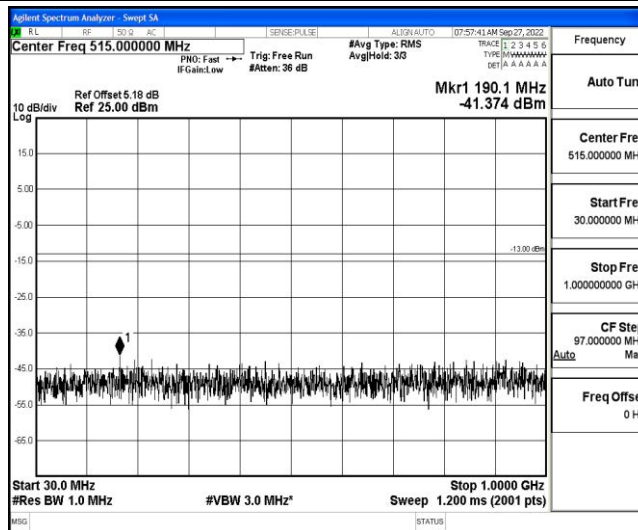

Band2-15MHz-QPSK-18675-1RB#0-Range4:1000~10000MHz

Band2-15MHz-QPSK-18675-1RB#0-Range5:10000~20000MHz

Band2-15MHz-QPSK-18900-1RB#0-Range1:0.009~0.15MHz

Band2-15MHz-QPSK-18900-1RB#0-Range2:0.15~30MHz

Band2-15MHz-QPSK-18900-1RB#0-Range3:30~1000MHz