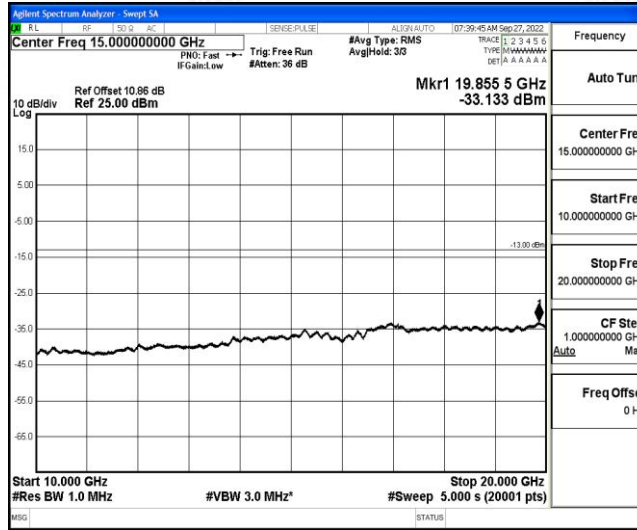

Band2-10MHz-QPSK-19150-1RB#0-Range2:0.15~30MHz

Band2-10MHz-QPSK-19150-1RB#0-Range3:30~1000MHz

Band2-10MHz-QPSK-19150-1RB#0-Range4:1000~10000MHz

Band2-10MHz-QPSK-19150-1RB#0-Range5:10000~20000MHz

Shenzhen LCS Compliance Testing Laboratory Ltd.
 Add: 101, 201 Bldg A & 301 Bldg C, Juji Industrial Park Yabianxueziwei, Shajing Street, Baoan District, Shenzhen, 518000, China
 Tel: +(86) 0755-82591330 | E-mail: webmaster@lcs-cert.com | Web: www.lcs-cert.com
 Scan code to check authenticity