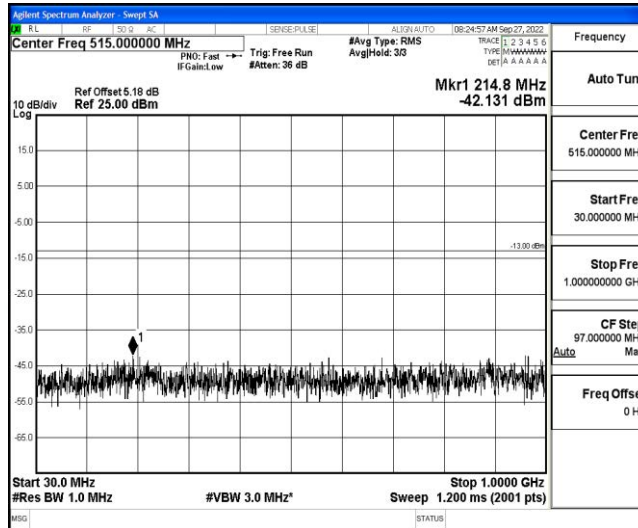

Band2-20MHz-16QAM-19100-1RB#0-Range3:30~1000MHz

Band2-20MHz-16QAM-19100-1RB#0-Range4:1000~10000MHz

Band2-20MHz-16QAM-19100-1RB#0-Range5:10000~20000MHz