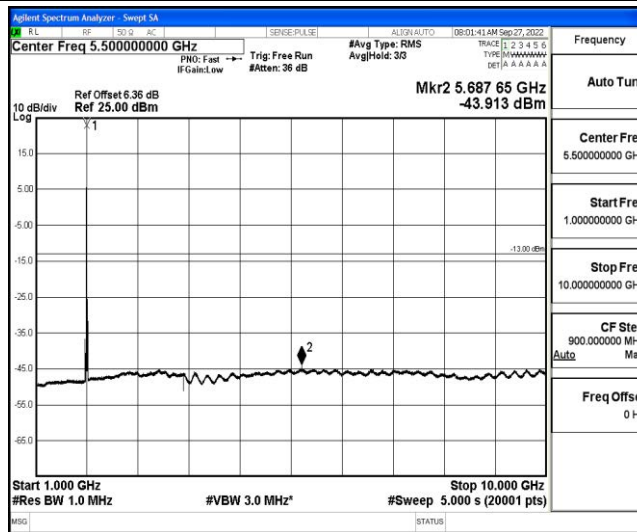

Band2-15MHz-QPSK-18900-1RB#0-Range5:10000~20000MHz

Band2-15MHz-QPSK-19125-1RB#0-Range1:0.009~0.15MHz

Band2-15MHz-QPSK-19125-1RB#0-Range2:0.15~30MHz

Band2-15MHz-QPSK-19125-1RB#0-Range3:30~1000MHz

Band2-15MHz-QPSK-19125-1RB#0-Range4:1000~10000MHz