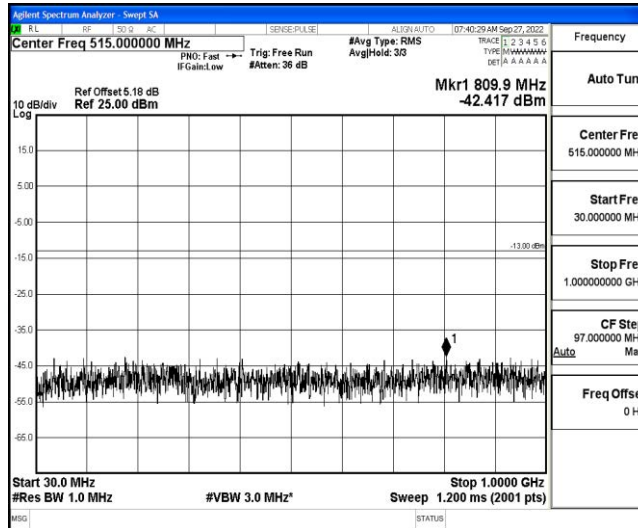

Band2-10MHz-16QAM-19150-1RB#0-Range1:0.009~0.15MHz

Band2-10MHz-16QAM-19150-1RB#0-Range2:0.15~30MHz

Band2-10MHz-16QAM-19150-1RB#0-Range3:30~1000MHz

Band2-10MHz-16QAM-19150-1RB#0-Range4:1000~10000MHz

Band2-10MHz-16QAM-19150-1RB#0-Range5:10000~20000MHz