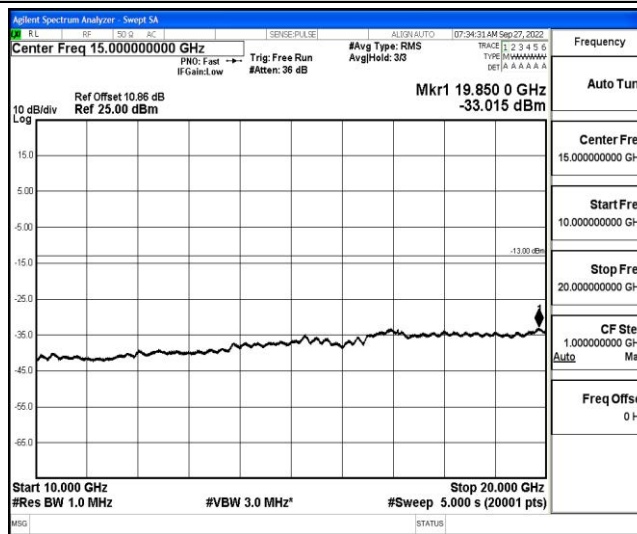

Band2-10MHz-16QAM-18650-1RB#0-Range1:0.009~0.15MHz

Band2-10MHz-16QAM-18650-1RB#0-Range2:0.15~30MHz

Band2-10MHz-16QAM-18650-1RB#0-Range3:30~1000MHz

Band2-10MHz-16QAM-18650-1RB#0-Range4:1000~10000MHz

Band2-10MHz-16QAM-18650-1RB#0-Range5:10000~20000MHz