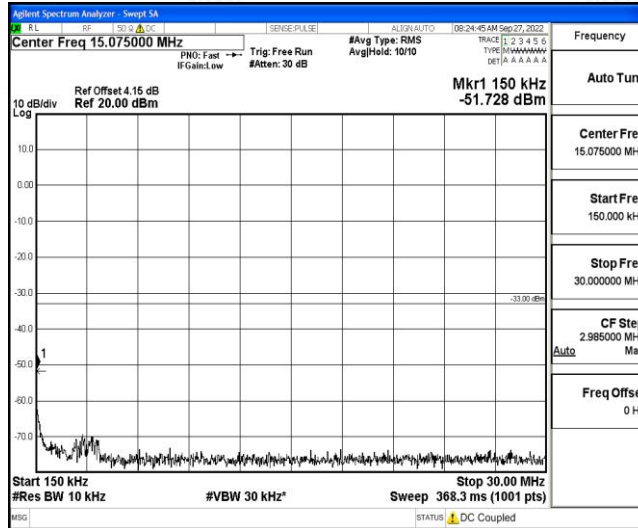

Band2-20MHz-16QAM-19100-1RB#0-Range3:30~1000MHz