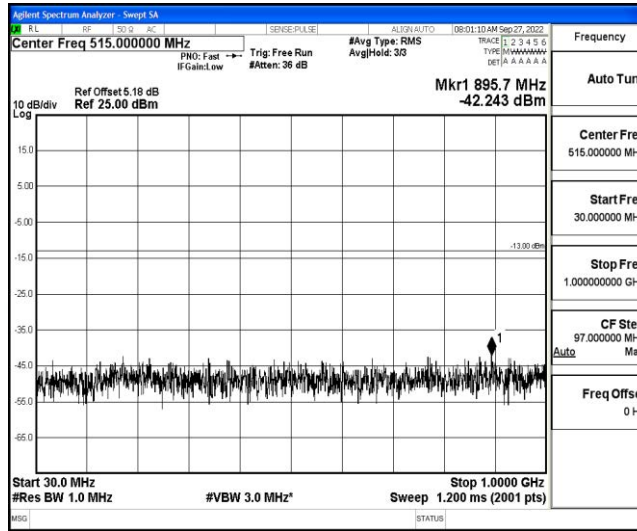

Band2-15MHz-QPSK-18900-1RB#0-Range5:10000~20000MHz

Band2-15MHz-QPSK-19125-1RB#0-Range1:0.009~0.15MHz

Band2-15MHz-QPSK-19125-1RB#0-Range2:0.15~30MHz

Band2-15MHz-QPSK-19125-1RB#0-Range3:30~1000MHz

Band2-15MHz-QPSK-19125-1RB#0-Range4:1000~10000MHz