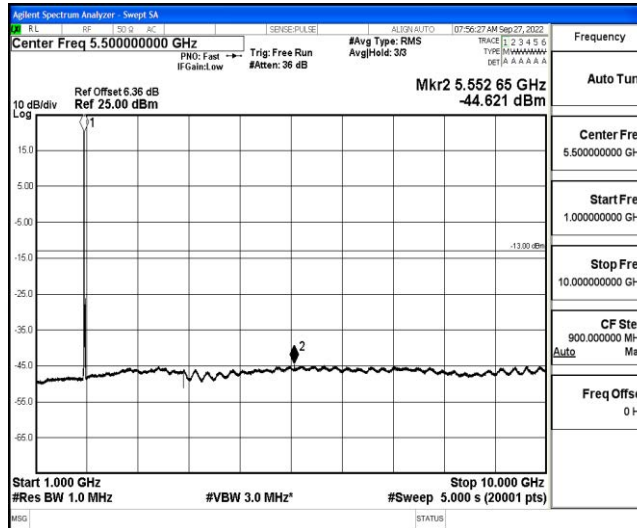

Band2-15MHz-16QAM-18675-1RB#0-Range4:1000~10000MHz

Band2-15MHz-16QAM-18675-1RB#0-Range5:10000~20000MHz

Band2-15MHz-16QAM-18900-1RB#0-Range1:0.009~0.15MHz

Band2-15MHz-16QAM-18900-1RB#0-Range2:0.15~30MHz

Band2-15MHz-16QAM-18900-1RB#0-Range3:30~1000MHz