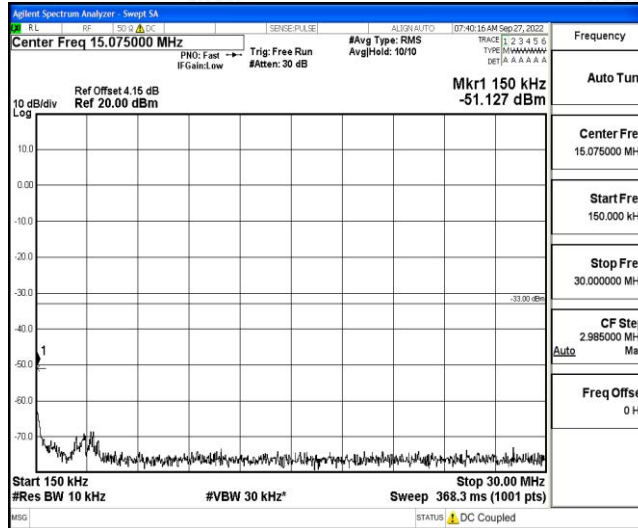

Band2-10MHz-16QAM-19150-1RB#0-Range3:30~1000MHz