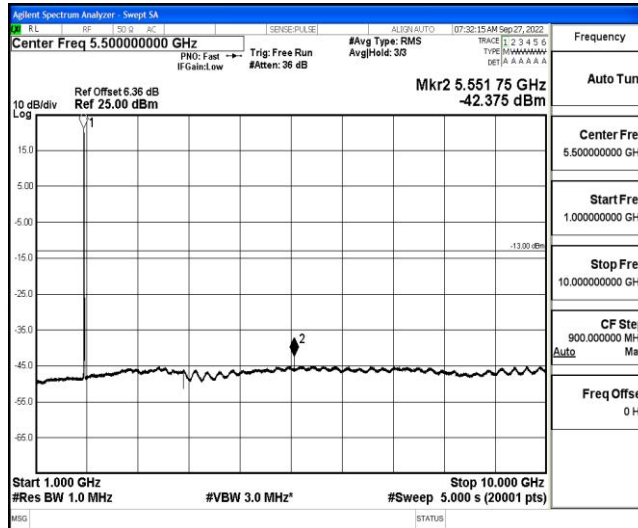

Band2-10MHz-QPSK-18650-1RB#0-Range4:1000~10000MHz

Band2-10MHz-QPSK-18650-1RB#0-Range5:10000~20000MHz

Band2-10MHz-QPSK-18900-1RB#0-Range1:0.009~0.15MHz

Shenzhen LCS Compliance Testing Laboratory Ltd.
 Add: 101, 201 Bldg A & 301 Bldg C, Juji Industrial Park Yabianxueziwei, Shajing Street, Baoan District, Shenzhen, 518000, China
 Tel: +(86) 0755-82591330 | E-mail: webmaster@lcs-cert.com | Web: www.lcs-cert.com
 Scan code to check authenticity

Band2-10MHz-QPSK-18900-1RB#0-Range2:0.15~30MHz

Band2-10MHz-QPSK-18900-1RB#0-Range3:30~100MHz

Band2-10MHz-QPSK-18900-1RB#0-Range4:1000~10000MHz

Band2-10MHz-QPSK-18900-1RB#0-Range5:10000~20000MHz

Band2-10MHz-QPSK-19150-1RB#0-Range1:0.009~0.15MHz