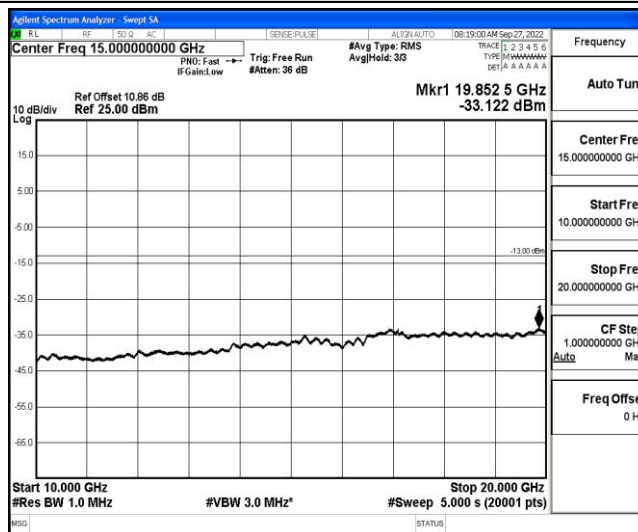

Band2-20MHz-16QAM-18700-1RB#0-Range1:0.009~0.15MHz

Band2-20MHz-16QAM-18700-1RB#0-Range2:0.15~30MHz

Band2-20MHz-16QAM-18700-1RB#0-Range3:30~1000MHz

Band2-20MHz-16QAM-18700-1RB#0-Range4:1000~10000MHz

Band2-20MHz-16QAM-18700-1RB#0-Range5:10000~20000MHz