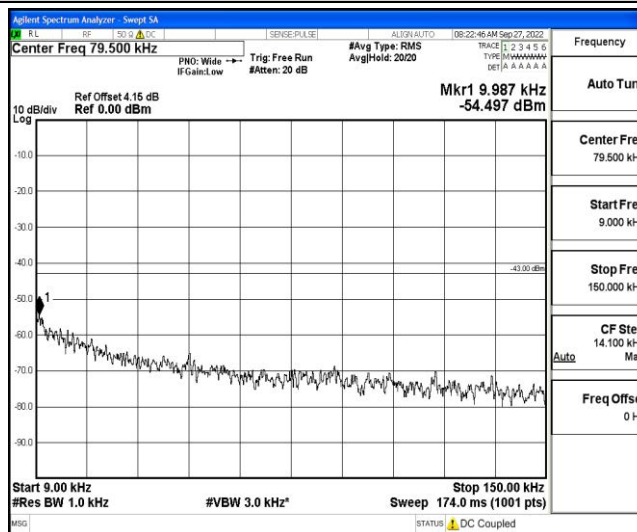

Band2-20MHz-QPSK-19100-1RB#0-Range2:0.15~30MHz