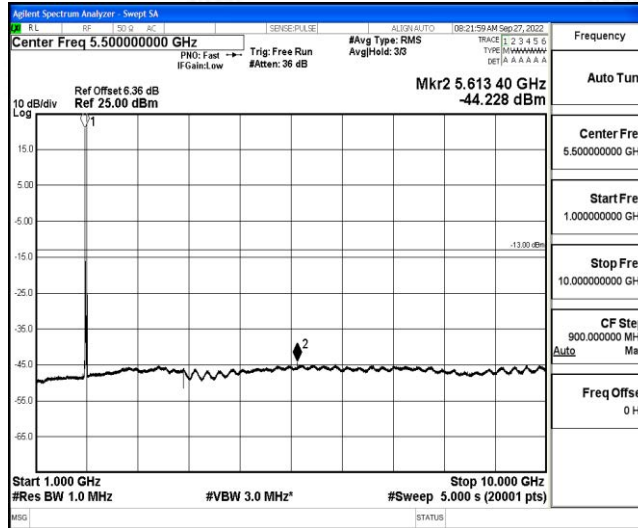

Band2-20MHz-16QAM-18900-1RB#0-Range1:0.009~0.15MHz

Band2-20MHz-16QAM-18900-1RB#0-Range2:0.15~30MHz

Band2-20MHz-16QAM-18900-1RB#0-Range3:30~1000MHz

Band2-20MHz-16QAM-18900-1RB#0-Range4:1000~10000MHz

Band2-20MHz-16QAM-18900-1RB#0-Range5:10000~20000MHz