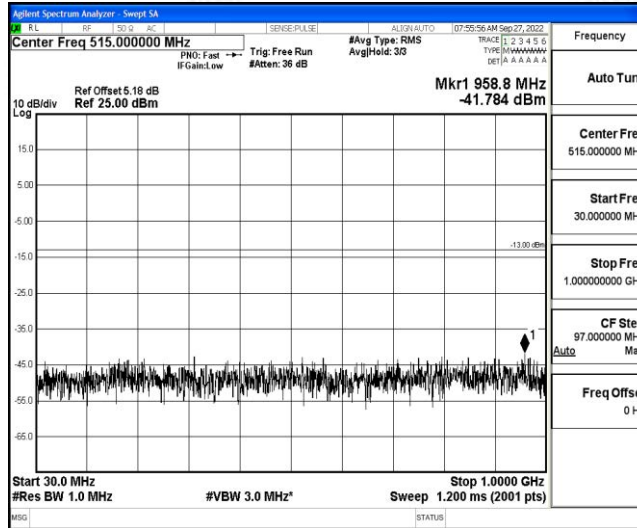

Band2-15MHz-16QAM-18675-1RB#0-Range4:1000~10000MHz

Band2-15MHz-16QAM-18675-1RB#0-Range5:10000~20000MHz

Band2-15MHz-16QAM-18900-1RB#0-Range1:0.009~0.15MHz

Band2-15MHz-16QAM-18900-1RB#0-Range2:0.15~30MHz

Band2-15MHz-16QAM-18900-1RB#0-Range3:30~1000MHz