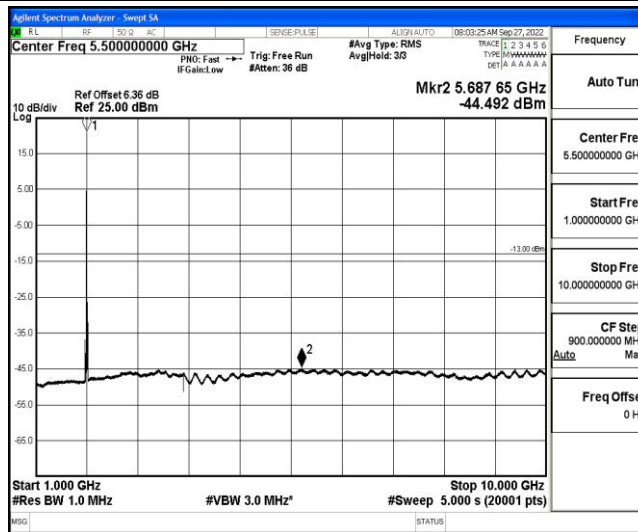

Band2-15MHz-16QAM-18900-1RB#0-Range5:10000~20000MHz

Band2-15MHz-16QAM-19125-1RB#0-Range1:0.009~0.15MHz

Band2-15MHz-16QAM-19125-1RB#0-Range2:0.15~30MHz

Band2-15MHz-16QAM-19125-1RB#0-Range3:30~1000MHz

Band2-15MHz-16QAM-19125-1RB#0-Range4:1000~10000MHz