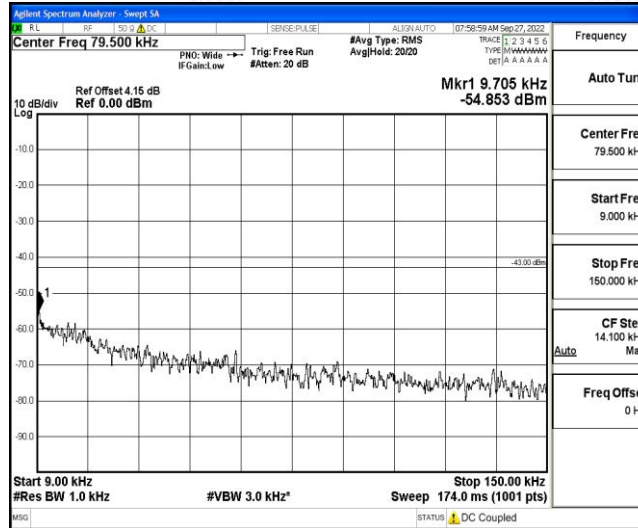

Band2-15MHz-16QAM-18675-1RB#0-Range4:1000~10000MHz

Band2-15MHz-16QAM-18675-1RB#0-Range5:10000~20000MHz

Band2-15MHz-16QAM-18900-1RB#0-Range1:0.009~0.15MHz

Band2-15MHz-16QAM-18900-1RB#0-Range2:0.15~30MHz

Band2-15MHz-16QAM-18900-1RB#0-Range3:30~1000MHz