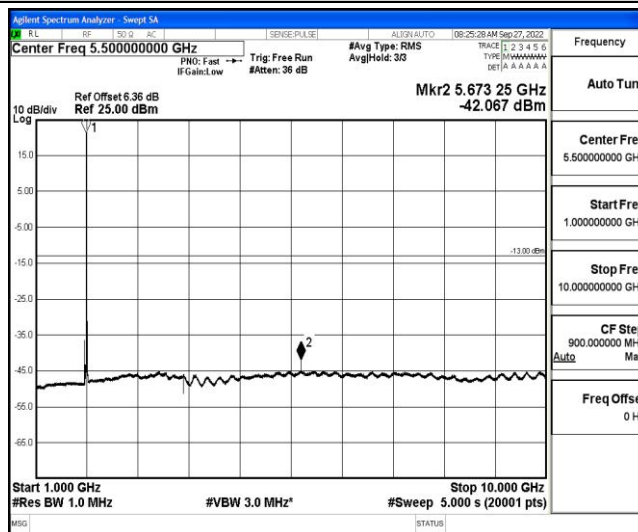

Band2-20MHz-16QAM-19100-1RB#0-Range3:30~1000MHz

Band2-20MHz-16QAM-19100-1RB#0-Range4:1000~10000MHz

Band2-20MHz-16QAM-19100-1RB#0-Range5:10000~20000MHz