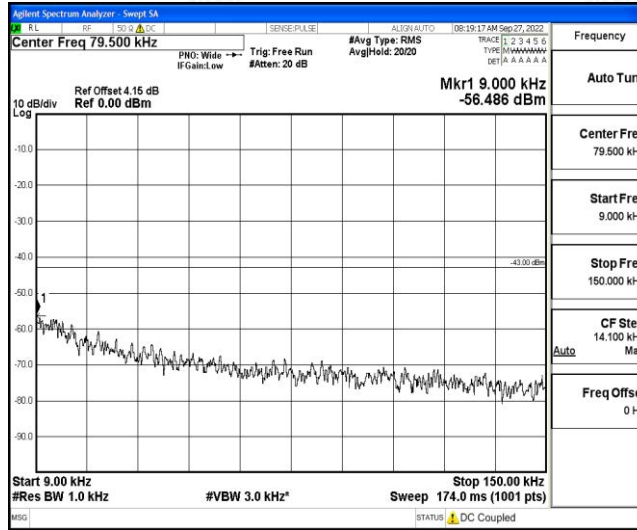

Band2-20MHz-QPSK-18900-1RB#0-Range2:0.15~30MHz