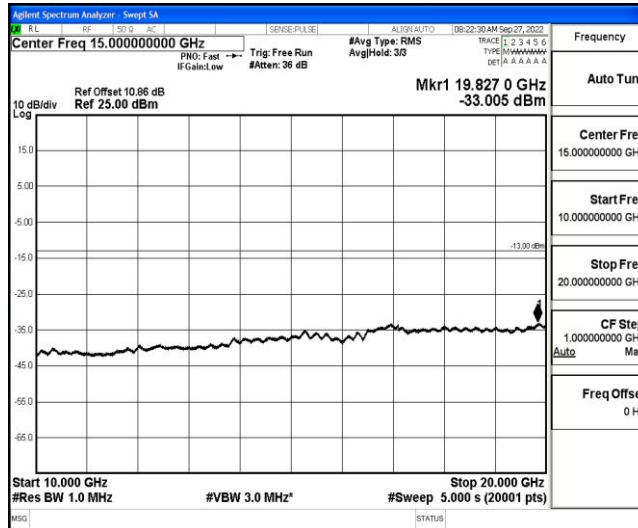

Band2-20MHz-16QAM-18900-1RB#0-Range1:0.009~0.15MHz

Band2-20MHz-16QAM-18900-1RB#0-Range2:0.15~30MHz

Band2-20MHz-16QAM-18900-1RB#0-Range3:30~1000MHz

Band2-20MHz-16QAM-18900-1RB#0-Range4:1000~10000MHz

Band2-20MHz-16QAM-18900-1RB#0-Range5:10000~20000MHz