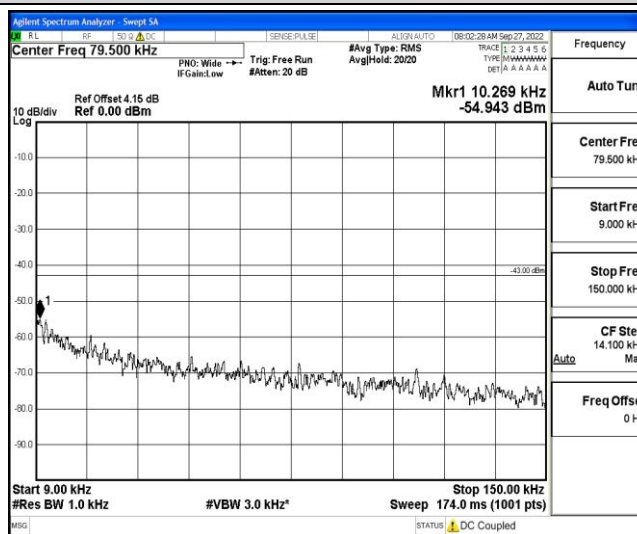

Band2-15MHz-16QAM-18900-1RB#0-Range5:10000~20000MHz

Band2-15MHz-16QAM-19125-1RB#0-Range1:0.009~0.15MHz

Band2-15MHz-16QAM-19125-1RB#0-Range2:0.15~30MHz

Band2-15MHz-16QAM-19125-1RB#0-Range3:30~1000MHz

Band2-15MHz-16QAM-19125-1RB#0-Range4:1000~10000MHz