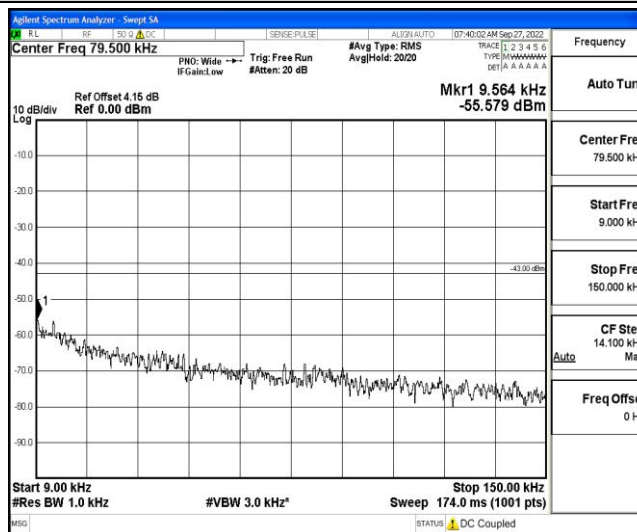

Band2-10MHz-16QAM-19150-1RB#0-Range2:0.15~30MHz