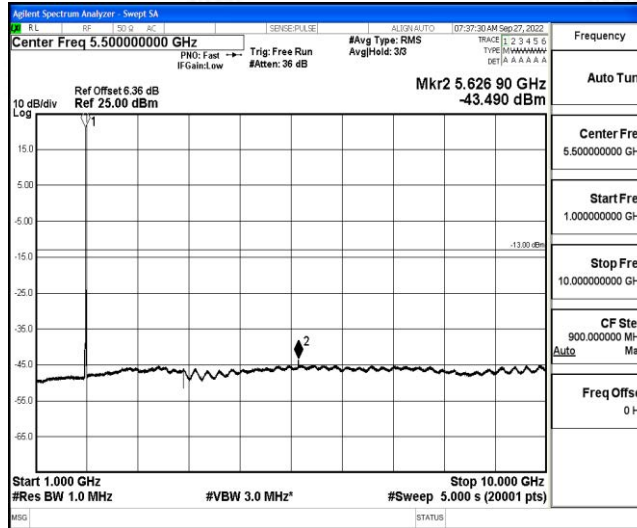

Band2-10MHz-16QAM-18900-1RB#0-Range1:0.009~0.15MHz

Band2-10MHz-16QAM-18900-1RB#0-Range2:0.15~30MHz

Band2-10MHz-16QAM-18900-1RB#0-Range3:30~1000MHz

Band2-10MHz-16QAM-18900-1RB#0-Range4:1000~10000MHz

Band2-10MHz-16QAM-18900-1RB#0-Range5:10000~20000MHz