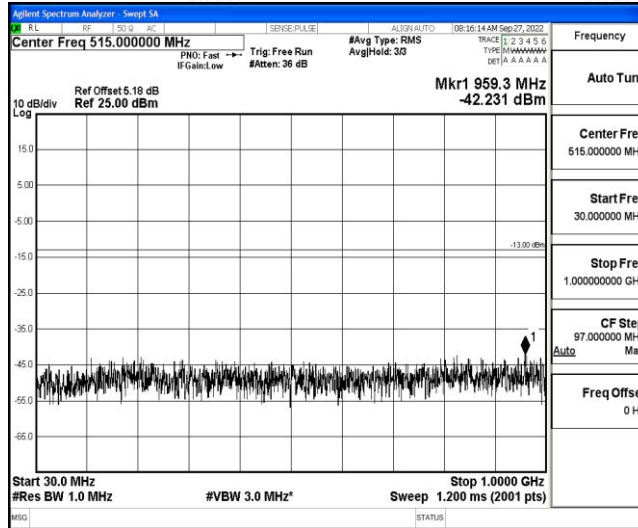

Band2-15MHz-16QAM-19125-1RB#0-Range5:10000~20000MHz

Band2-20MHz-QPSK-18700-1RB#0-Range1:0.009~0.15MHz

Band2-20MHz-QPSK-18700-1RB#0-Range2:0.15~30MHz

Band2-20MHz-QPSK-18700-1RB#0-Range3:30~1000MHz

Band2-20MHz-QPSK-18700-1RB#0-Range4:1000~10000MHz