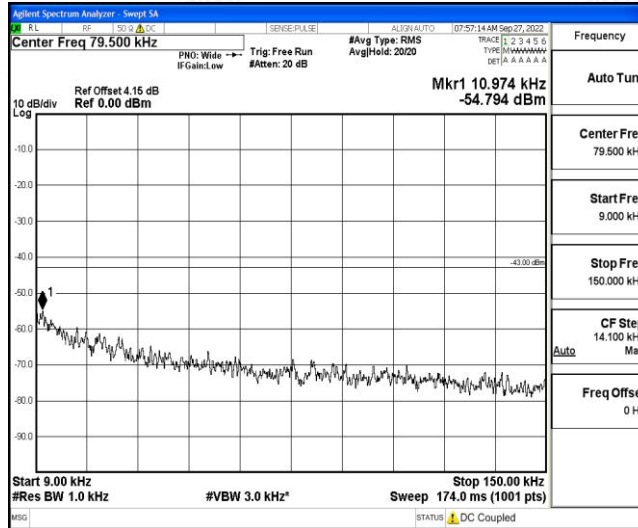

Band2-15MHz-QPSK-18675-1RB#0-Range4:1000~10000MHz

Band2-15MHz-QPSK-18675-1RB#0-Range5:10000~20000MHz

Band2-15MHz-QPSK-18900-1RB#0-Range1:0.009~0.15MHz

Band2-15MHz-QPSK-18900-1RB#0-Range2:0.15~30MHz

Band2-15MHz-QPSK-18900-1RB#0-Range3:30~1000MHz