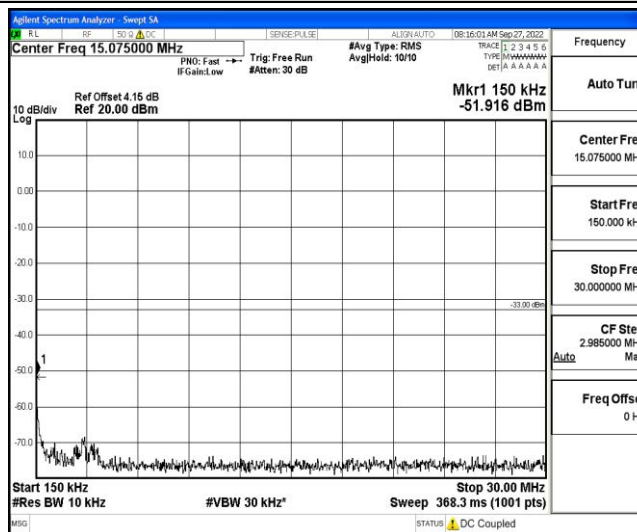

Band2-15MHz-16QAM-19125-1RB#0-Range5:10000~20000MHz

Band2-20MHz-QPSK-18700-1RB#0-Range1:0.009~0.15MHz

Band2-20MHz-QPSK-18700-1RB#0-Range2:0.15~30MHz

Band2-20MHz-QPSK-18700-1RB#0-Range3:30~1000MHz

Band2-20MHz-QPSK-18700-1RB#0-Range4:1000~10000MHz