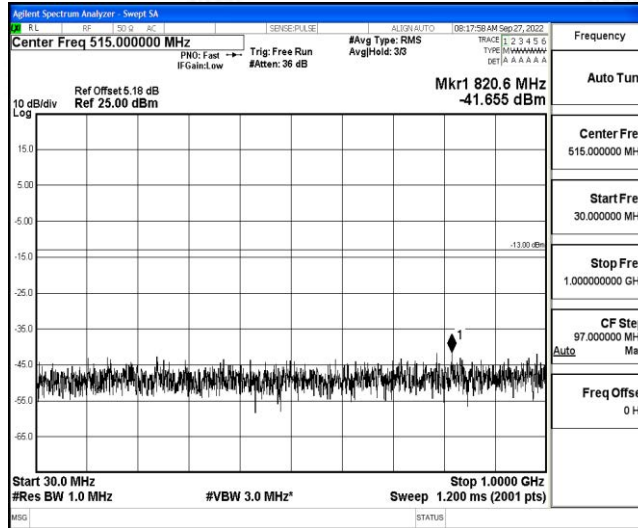

Band2-20MHz-16QAM-18700-1RB#0-Range1:0.009~0.15MHz

Band2-20MHz-16QAM-18700-1RB#0-Range2:0.15~30MHz

Band2-20MHz-16QAM-18700-1RB#0-Range3:30~1000MHz

Band2-20MHz-16QAM-18700-1RB#0-Range4:1000~10000MHz

Band2-20MHz-16QAM-18700-1RB#0-Range5:10000~20000MHz