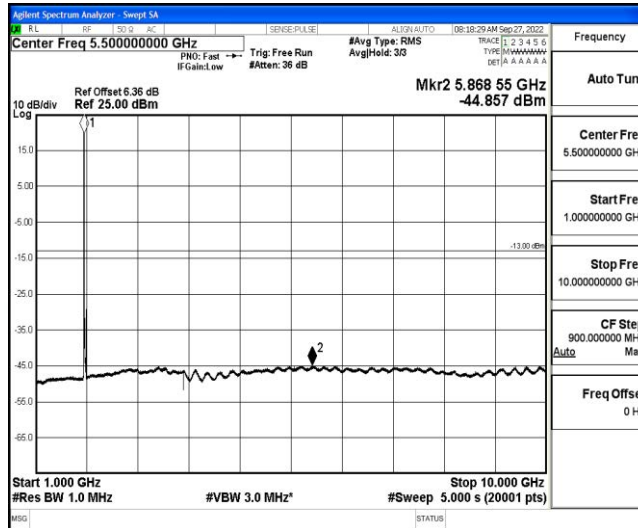

Band2-20MHz-16QAM-18700-1RB#0-Range1:0.009~0.15MHz

Band2-20MHz-16QAM-18700-1RB#0-Range2:0.15~30MHz

Band2-20MHz-16QAM-18700-1RB#0-Range3:30~1000MHz

Band2-20MHz-16QAM-18700-1RB#0-Range4:1000~10000MHz

Band2-20MHz-16QAM-18700-1RB#0-Range5:10000~20000MHz