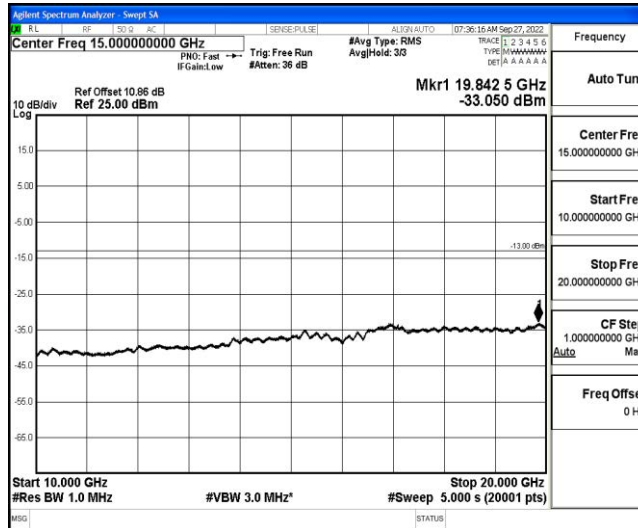

Band2-10MHz-QPSK-18900-1RB#0-Range2:0.15~30MHz

Band2-10MHz-QPSK-18900-1RB#0-Range3:30~100MHz

Band2-10MHz-QPSK-18900-1RB#0-Range4:1000~10000MHz

Band2-10MHz-QPSK-18900-1RB#0-Range5:10000~20000MHz

Band2-10MHz-QPSK-19150-1RB#0-Range1:0.009~0.15MHz