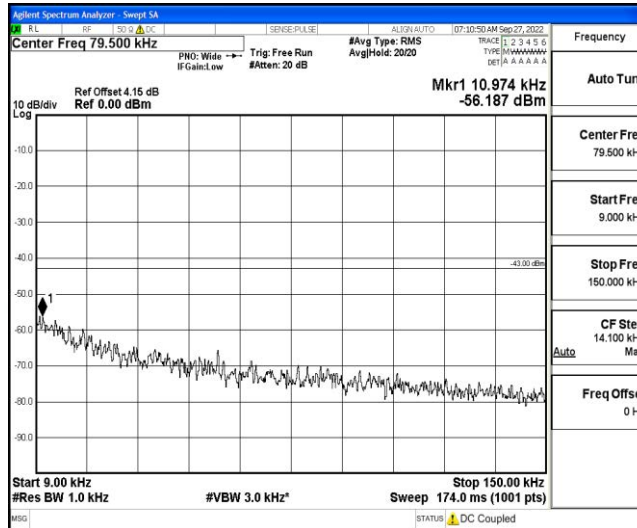

Band2-5MHz-QPSK-19175-1RB#0-Range3:30~1000MHz

Band2-5MHz-QPSK-19175-1RB#0-Range4:1000~10000MHz

Band2-5MHz-QPSK-19175-1RB#0-Range5:10000~20000MHz

Band2-5MHz-16QAM-18625-1RB#0-Range1:0.009~0.15MHz

Band2-5MHz-16QAM-18625-1RB#0-Range2:0.15~30MHz