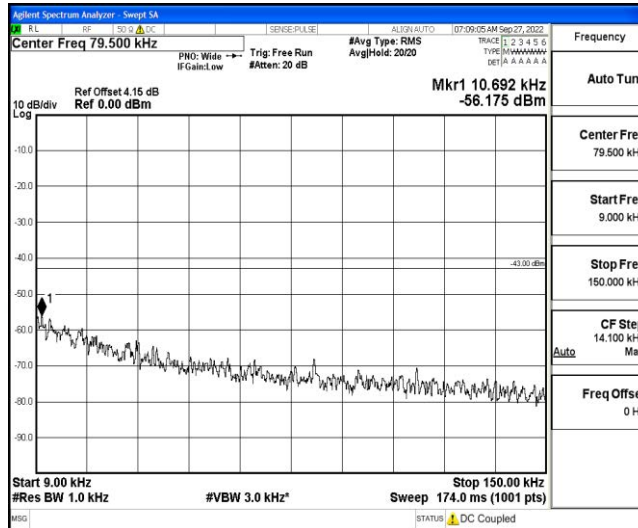

Band2-5MHz-QPSK-18625-1RB#0-Range2:0.15~30MHz