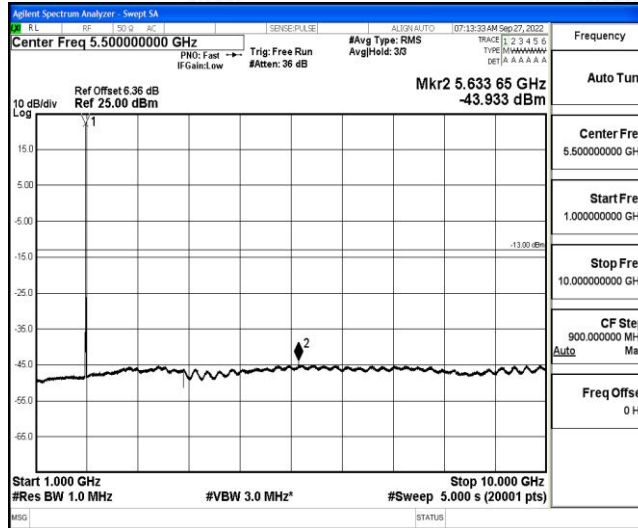

Band2-5MHz-QPSK-18900-1RB#0-Range5:10000~20000MHz