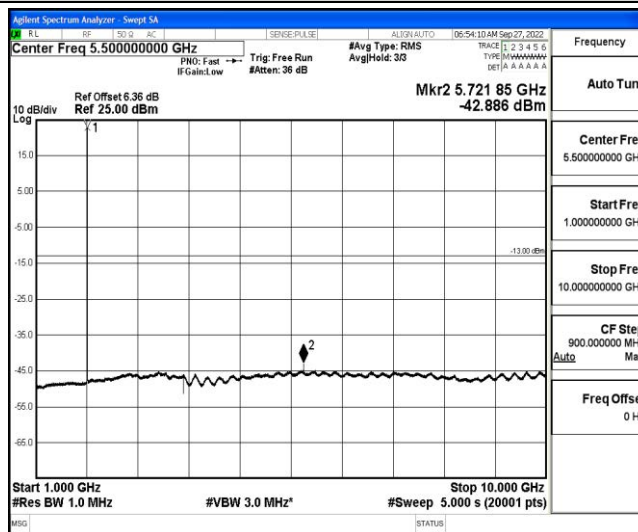

Band2-3MHz-QPSK-19185-1RB#0-Range5:10000~20000MHz