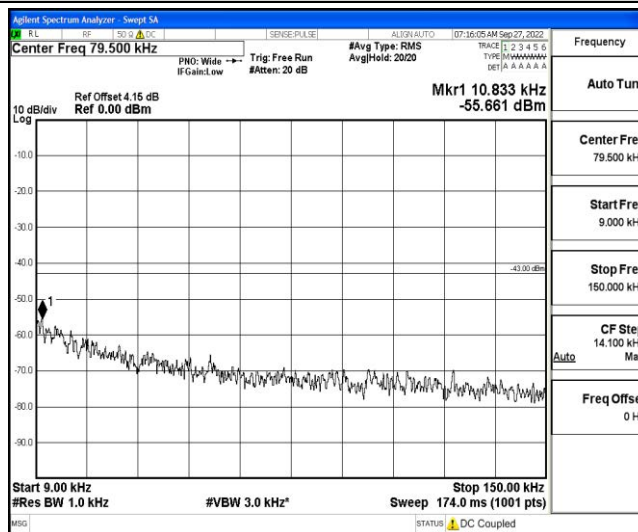

Band2-5MHz-QPSK-18900-1RB#0-Range4:1000~10000MHz

Band2-5MHz-QPSK-18900-1RB#0-Range5:10000~20000MHz

Band2-5MHz-QPSK-19175-1RB#0-Range1:0.009~0.15MHz

Band2-5MHz-QPSK-19175-1RB#0-Range2:0.15~30MHz

Shenzhen LCS Compliance Testing Laboratory Ltd.
 Add: 101, 201 Bldg A & 301 Bldg C, Juji Industrial Park Yabianxueziwei, Shajing Street, Baoan District, Shenzhen, 518000, China
 Tel: +(86) 0755-82591330 | E-mail: webmaster@lcs-cert.com | Web: www.lcs-cert.com
 Scan code to check authenticity