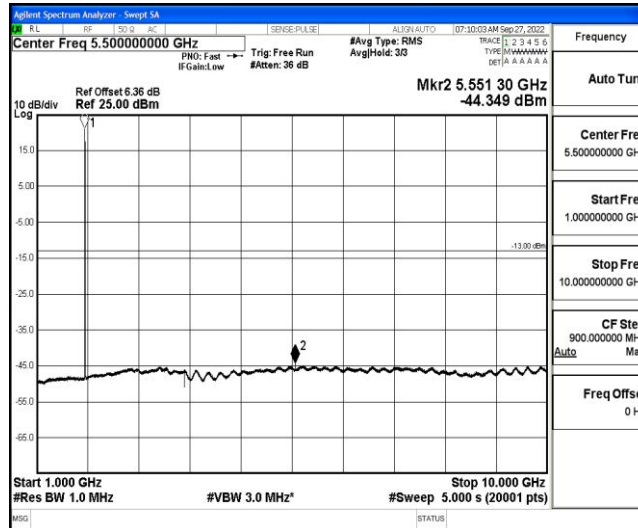

Band2-5MHz-QPSK-18625-1RB#0-Range4:1000~10000MHz

Band2-5MHz-QPSK-18625-1RB#0-Range5:10000~20000MHz

Band2-5MHz-QPSK-18900-1RB#0-Range1:0.009~0.15MHz

Band2-5MHz-QPSK-18900-1RB#0-Range2:0.15~30MHz

Band2-5MHz-QPSK-18900-1RB#0-Range3:30~1000MHz