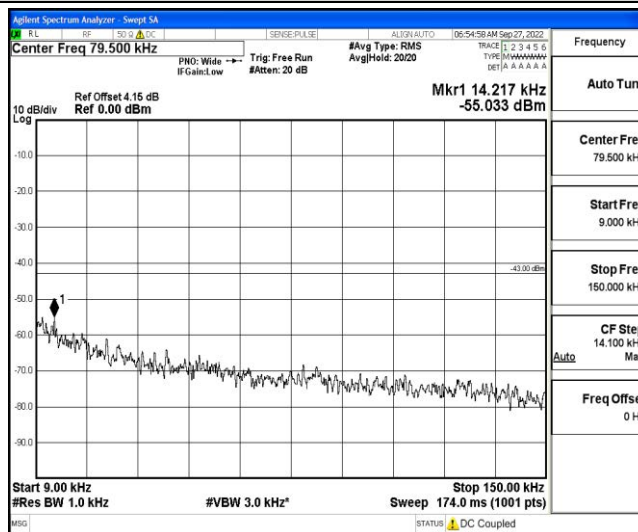

Band2-3MHz-16QAM-18900-1RB#0-Range5:10000~20000MHz

Band2-3MHz-16QAM-19185-1RB#0-Range1:0.009~0.15MHz

Band2-3MHz-16QAM-19185-1RB#0-Range2:0.15~30MHz

Band2-3MHz-16QAM-19185-1RB#0-Range3:30~1000MHz

Band2-3MHz-16QAM-19185-1RB#0-Range4:1000~10000MHz