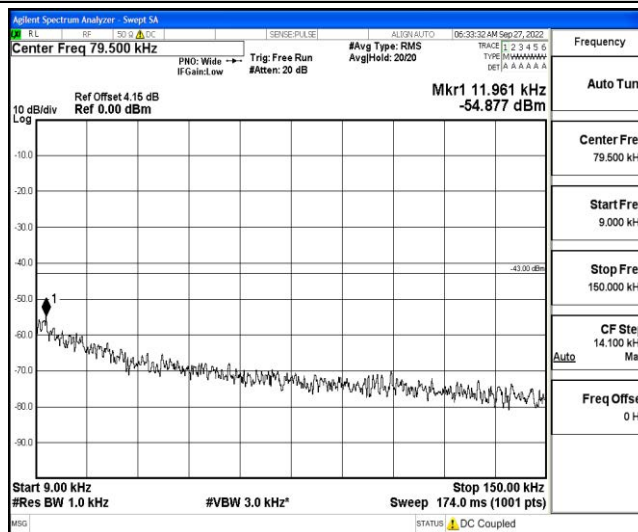

Band2-1.4MHz-16QAM-18900-1RB#0-Range5:1000~2000MHz

Band2-1.4MHz-16QAM-19193-1RB#0-Range1:0.009~0.15MHz

Band2-1.4MHz-16QAM-19193-1RB#0-Range2:0.15~30MHz

Band2-1.4MHz-16QAM-19193-1RB#0-Range3:30~1000MHz

Band2-1.4MHz-16QAM-19193-1RB#0-Range4:1000~10000MHz