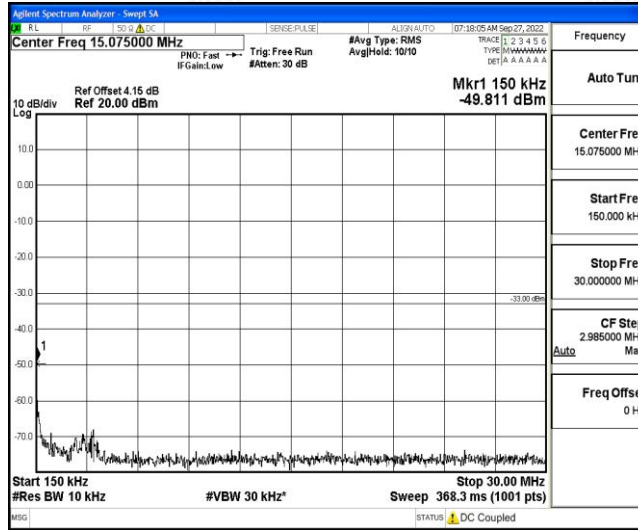

Band2-5MHz-16QAM-18900-1RB#0-Range3:30~1000MHz

Band2-5MHz-16QAM-18900-1RB#0-Range4:1000~10000MHz

Band2-5MHz-16QAM-18900-1RB#0-Range5:10000~20000MHz

Band2-5MHz-16QAM-19175-1RB#0-Range1:0.009~0.15MHz

Band2-5MHz-16QAM-19175-1RB#0-Range2:0.15~30MHz