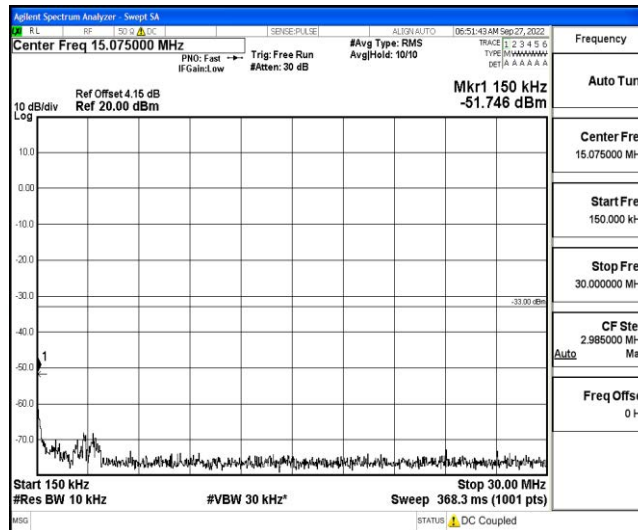

Band2-3MHz-16QAM-18615-1RB#0-Range4:1000~10000MHz

Band2-3MHz-16QAM-18615-1RB#0-Range5:10000~20000MHz

Band2-3MHz-16QAM-18900-1RB#0-Range1:0.009~0.15MHz

Band2-3MHz-16QAM-18900-1RB#0-Range2:0.15~30MHz

Band2-3MHz-16QAM-18900-1RB#0-Range3:30~1000MHz