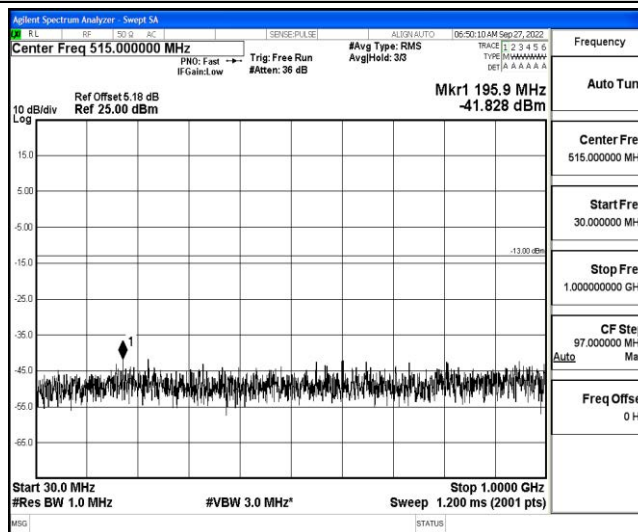

Band2-3MHz-QPSK-18615-1RB#0-Range4:1000~10000MHz

Band2-3MHz-QPSK-18615-1RB#0-Range5:10000~20000MHz

Band2-3MHz-QPSK-18900-1RB#0-Range1:0.009~0.15MHz

Band2-3MHz-QPSK-18900-1RB#0-Range2:0.15~30MHz

Band2-3MHz-QPSK-18900-1RB#0-Range3:30~1000MHz