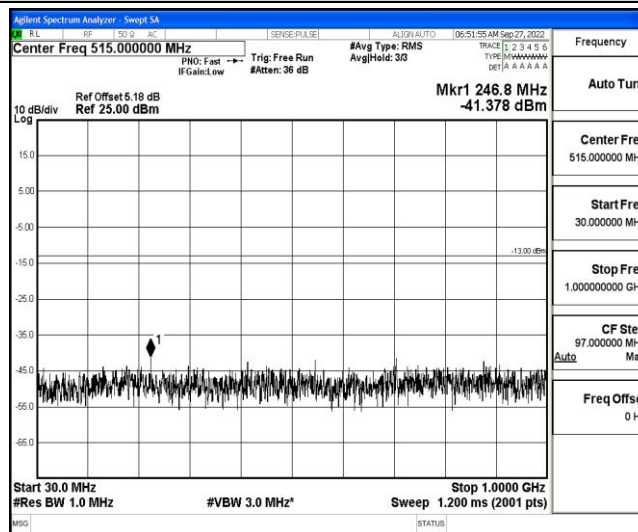

Band2-3MHz-16QAM-18615-1RB#0-Range4:1000~10000MHz

Band2-3MHz-16QAM-18615-1RB#0-Range5:10000~20000MHz

Band2-3MHz-16QAM-18900-1RB#0-Range1:0.009~0.15MHz

Band2-3MHz-16QAM-18900-1RB#0-Range2:0.15~30MHz

Band2-3MHz-16QAM-18900-1RB#0-Range3:30~1000MHz