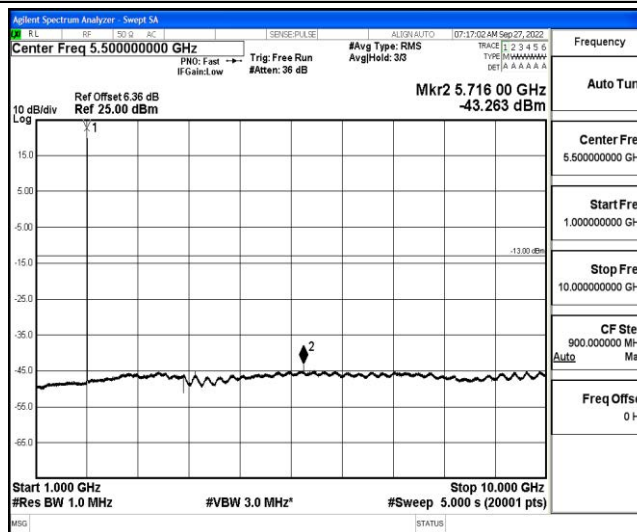

Band2-5MHz-QPSK-19175-1RB#0-Range5:10000~20000MHz