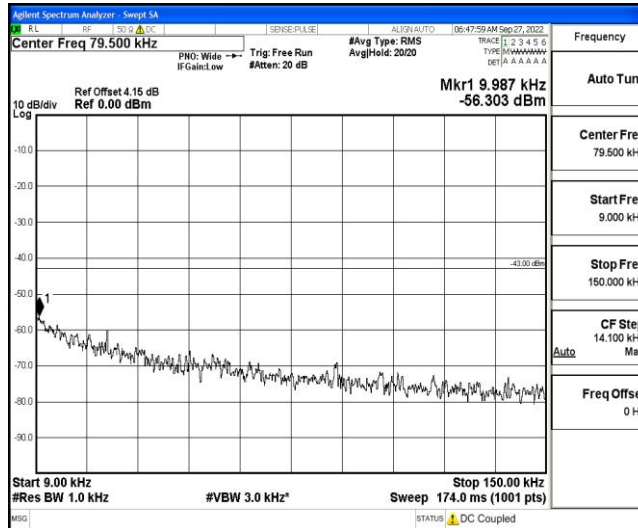

Band2-3MHz-QPSK-19185-1RB#0-Range3:30~1000MHz

Band2-3MHz-QPSK-19185-1RB#0-Range4:1000~10000MHz

Band2-3MHz-QPSK-19185-1RB#0-Range5:10000~20000MHz

Band2-3MHz-16QAM-18615-1RB#0-Range1:0.009~0.15MHz

Band2-3MHz-16QAM-18615-1RB#0-Range2:0.15~30MHz