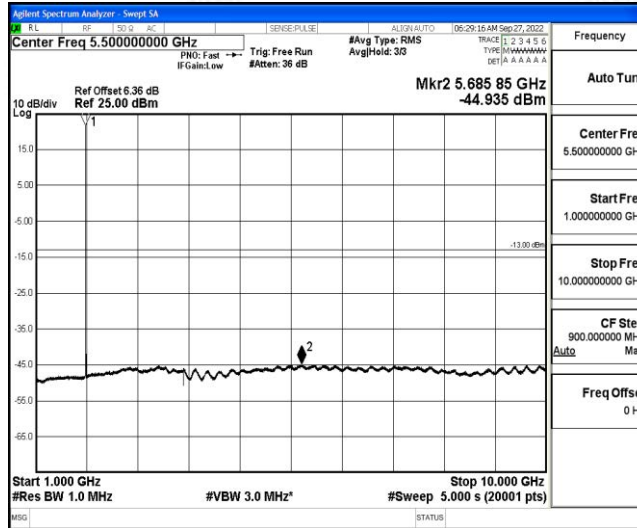

Band2-1.4MHz-QPSK-18900-1RB#0-Range5:10000~20000MHz