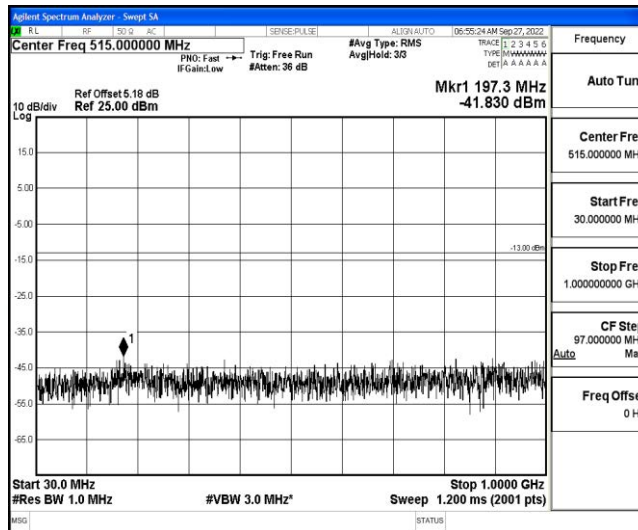

Band2-3MHz-16QAM-18900-1RB#0-Range5:10000~20000MHz

Band2-3MHz-16QAM-19185-1RB#0-Range1:0.009~0.15MHz

Band2-3MHz-16QAM-19185-1RB#0-Range2:0.15~30MHz

Band2-3MHz-16QAM-19185-1RB#0-Range3:30~1000MHz

Band2-3MHz-16QAM-19185-1RB#0-Range4:1000~10000MHz