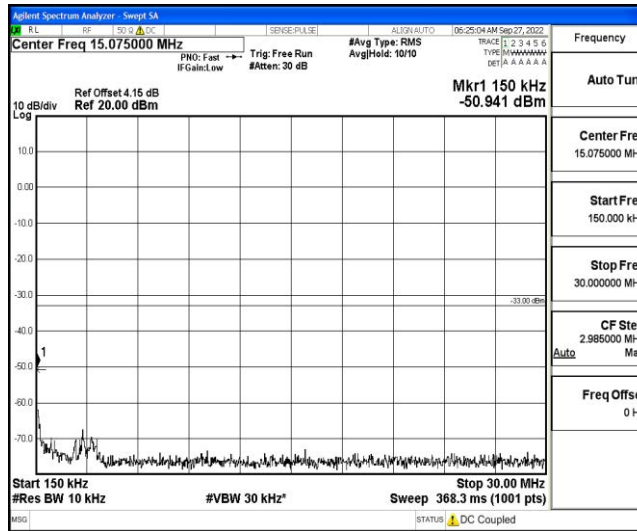

Band2-1.4MHz-QPSK-18607-1RB#0-Range3:30~1000MHz