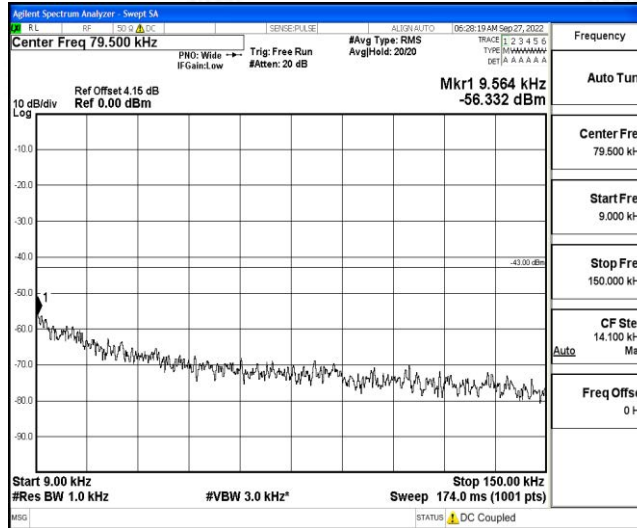

Band2-1.4MHz-QPSK-18900-1RB#0-Range2:0.15~30MHz