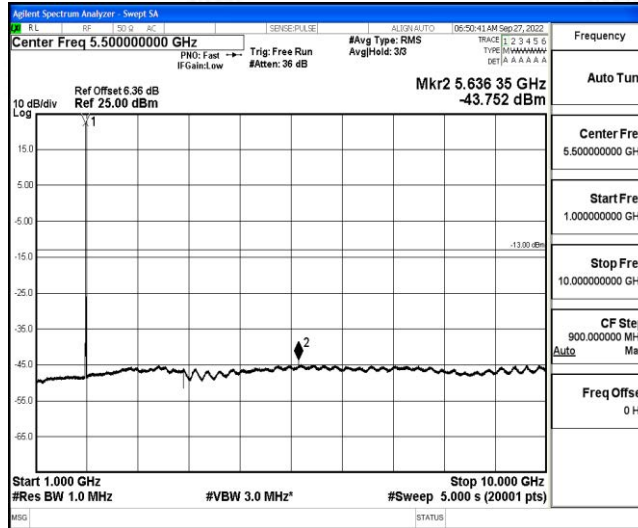

Band2-3MHz-QPSK-18900-1RB#0-Range5:10000~20000MHz