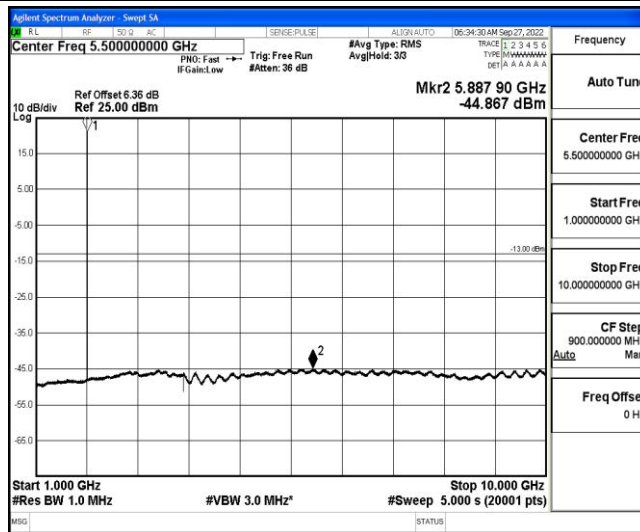

Band2-1.4MHz-16QAM-18900-1RB#0-Range5:1000~2000MHz

Band2-1.4MHz-16QAM-19193-1RB#0-Range1:0.009~0.15MHz

Band2-1.4MHz-16QAM-19193-1RB#0-Range2:0.15~30MHz

Band2-1.4MHz-16QAM-19193-1RB#0-Range3:30~1000MHz

Band2-1.4MHz-16QAM-19193-1RB#0-Range4:1000~10000MHz