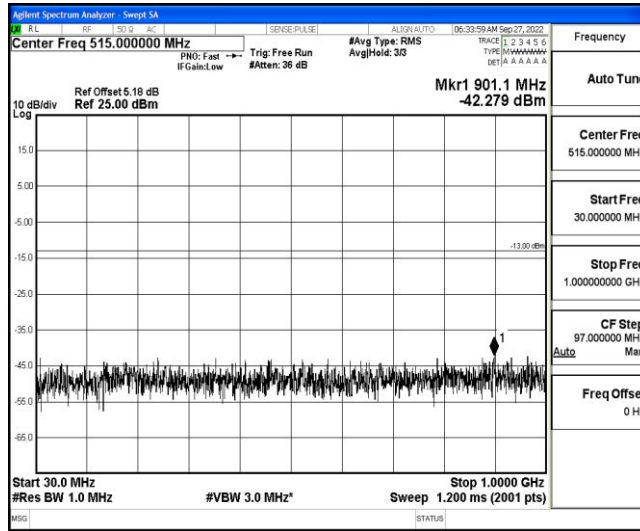

Band2-1.4MHz-16QAM-18900-1RB#0-Range5:1000~2000MHz

Band2-1.4MHz-16QAM-19193-1RB#0-Range1:0.009~0.15MHz

Band2-1.4MHz-16QAM-19193-1RB#0-Range2:0.15~30MHz

Band2-1.4MHz-16QAM-19193-1RB#0-Range3:30~1000MHz

Band2-1.4MHz-16QAM-19193-1RB#0-Range4:1000~10000MHz