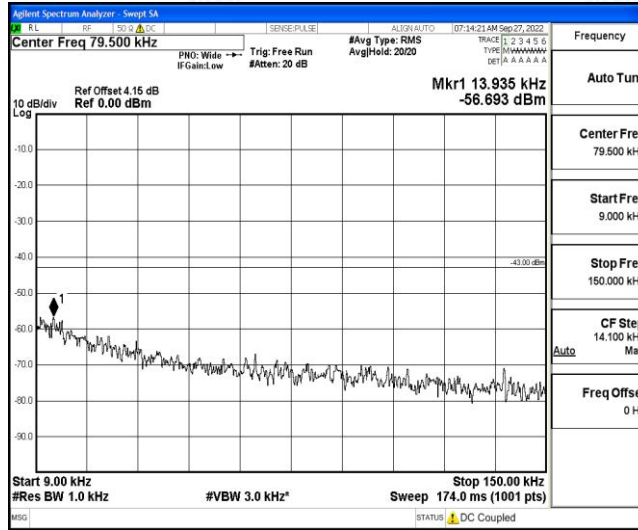

Band2-5MHz-16QAM-18625-1RB#0-Range3:30~1000MHz

Band2-5MHz-16QAM-18625-1RB#0-Range4:1000~10000MHz

Band2-5MHz-16QAM-18625-1RB#0-Range5:10000~20000MHz

Band2-5MHz-16QAM-18900-1RB#0-Range1:0.009~0.15MHz

Band2-5MHz-16QAM-18900-1RB#0-Range2:0.15~30MHz