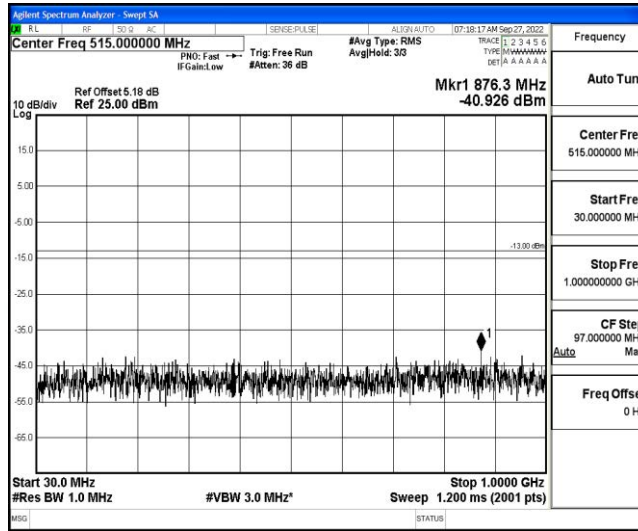

Band2-5MHz-16QAM-19175-1RB#0-Range4:1000~10000MHz