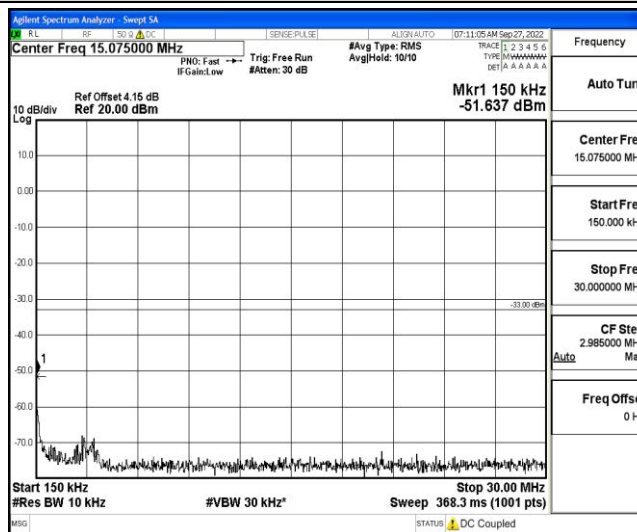

Band2-5MHz-QPSK-19175-1RB#0-Range3:30~1000MHz

Band2-5MHz-QPSK-19175-1RB#0-Range4:1000~10000MHz

Band2-5MHz-QPSK-19175-1RB#0-Range5:10000~20000MHz

Band2-5MHz-16QAM-18625-1RB#0-Range1:0.009~0.15MHz

Band2-5MHz-16QAM-18625-1RB#0-Range2:0.15~30MHz