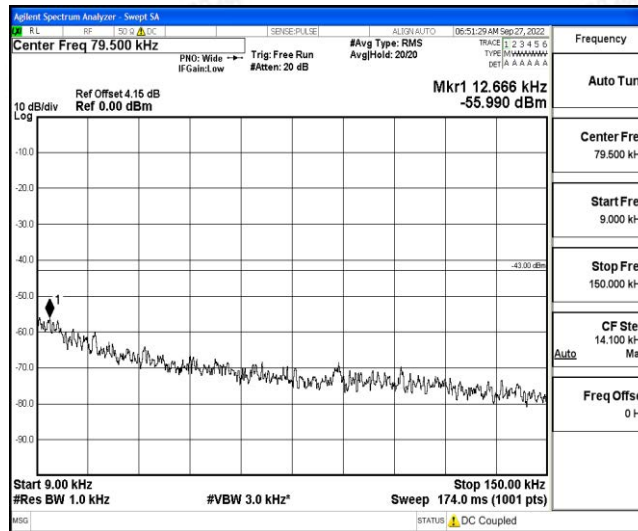

Band2-3MHz-16QAM-18615-1RB#0-Range4:1000~10000MHz

Band2-3MHz-16QAM-18615-1RB#0-Range5:10000~20000MHz

Band2-3MHz-16QAM-18900-1RB#0-Range1:0.009~0.15MHz

Band2-3MHz-16QAM-18900-1RB#0-Range2:0.15~30MHz

Band2-3MHz-16QAM-18900-1RB#0-Range3:30~1000MHz