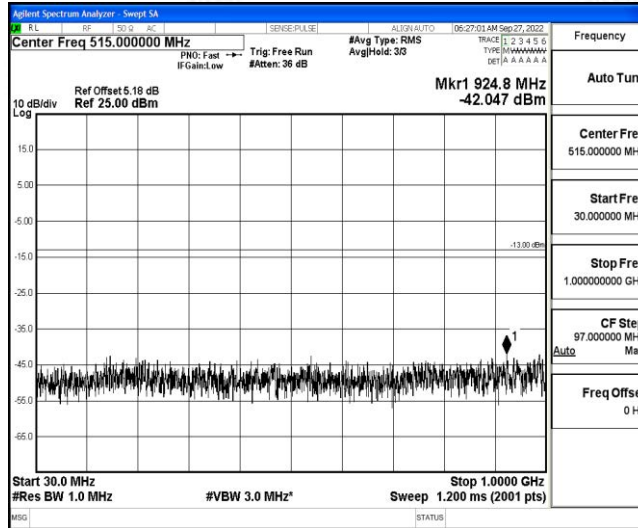

Band2-1.4MHz-16QAM-18607-1RB#0-Range4:1000~10000MHz

Band2-1.4MHz-16QAM-18607-1RB#0-Range5:10000~20000MHz

Band2-1.4MHz-16QAM-18900-1RB#0-Range1:0.009~0.15MHz

Band2-1.4MHz-16QAM-18900-1RB#0-Range2:0.15~30MHz