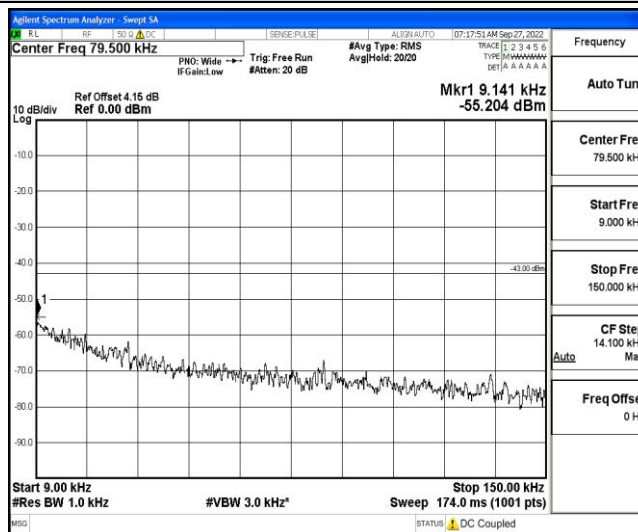

Band2-5MHz-16QAM-18900-1RB#0-Range3:30~1000MHz

Band2-5MHz-16QAM-18900-1RB#0-Range4:1000~10000MHz

Band2-5MHz-16QAM-18900-1RB#0-Range5:10000~20000MHz

Band2-5MHz-16QAM-19175-1RB#0-Range1:0.009~0.15MHz

Band2-5MHz-16QAM-19175-1RB#0-Range2:0.15~30MHz