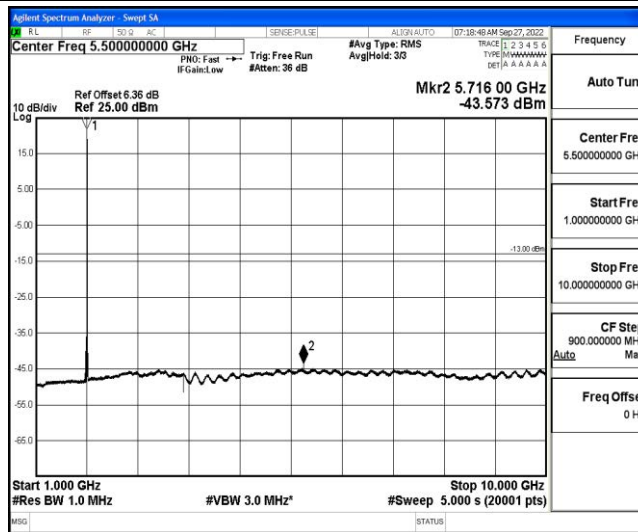

Band2-5MHz-16QAM-19175-1RB#0-Range5:10000~20000MHz