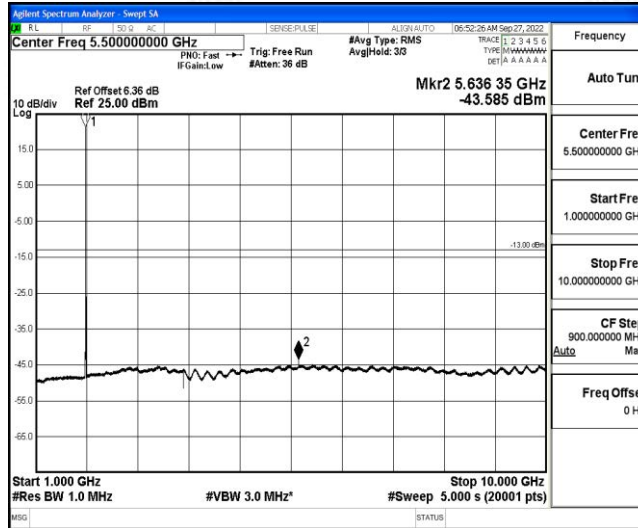

Band2-3MHz-16QAM-18900-1RB#0-Range5:10000~20000MHz