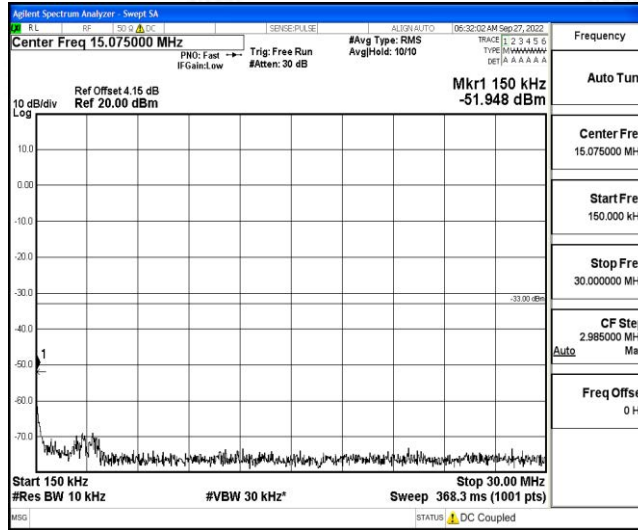

Band2-1.4MHz-QPSK-18900-1RB#0-Range5:10000~20000MHz

Band2-1.4MHz-QPSK-19193-1RB#0-Range1:0.009~0.15MHz

Band2-1.4MHz-QPSK-19193-1RB#0-Range2:0.15~30MHz

Band2-1.4MHz-QPSK-19193-1RB#0-Range3:30~1000MHz

Band2-1.4MHz-QPSK-19193-1RB#0-Range4:1000~10000MHz