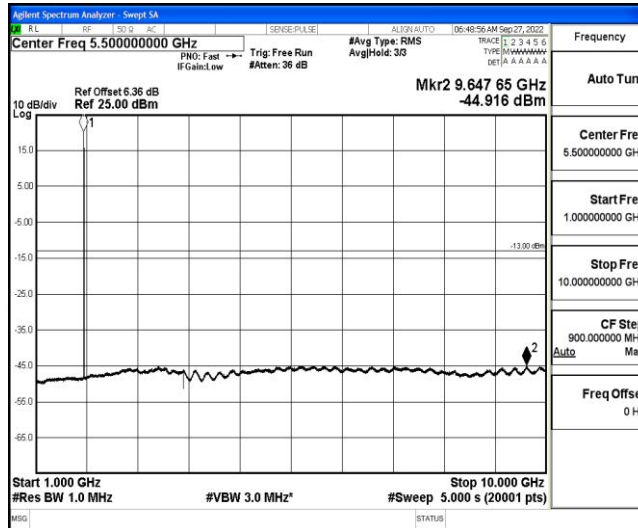

Band2-3MHz-16QAM-18615-1RB#0-Range5:10000~20000MHz