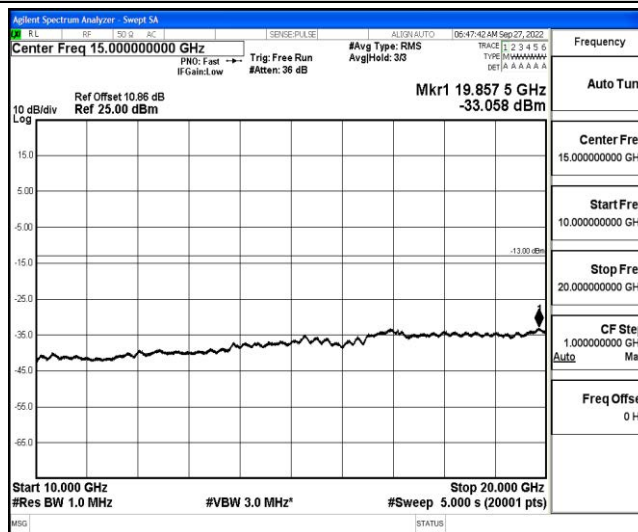

Band2-3MHz-QPSK-18900-1RB#0-Range1:0.009~0.15MHz