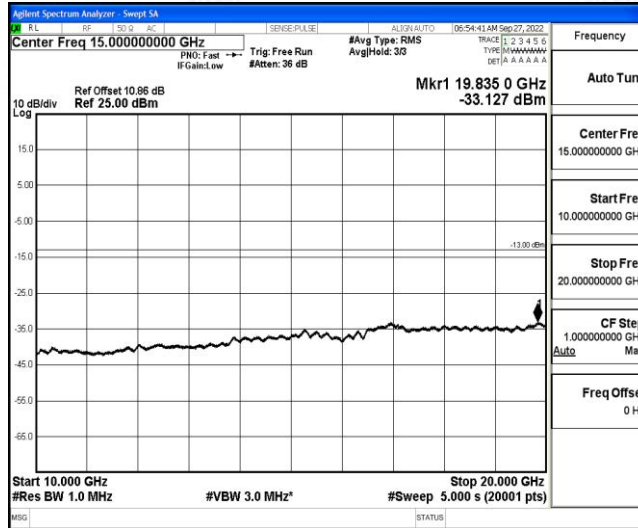

Band2-3MHz-QPSK-19185-1RB#0-Range3:30~1000MHz

Band2-3MHz-QPSK-19185-1RB#0-Range4:1000~10000MHz

Band2-3MHz-QPSK-19185-1RB#0-Range5:10000~20000MHz

Band2-3MHz-16QAM-18615-1RB#0-Range1:0.009~0.15MHz

Band2-3MHz-16QAM-18615-1RB#0-Range2:0.15~30MHz