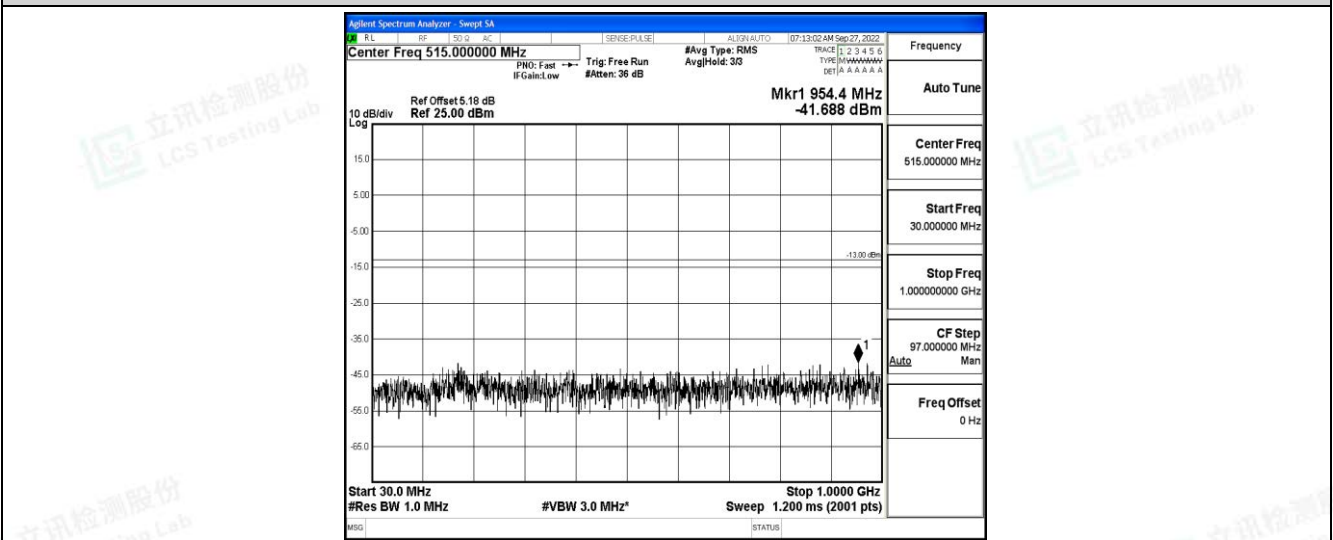

Band2-5MHz-QPSK-18625-1RB#0-Range4:1000~10000MHz

Band2-5MHz-QPSK-18625-1RB#0-Range5:10000~20000MHz

Band2-5MHz-QPSK-18900-1RB#0-Range1:0.009~0.15MHz

Band2-5MHz-QPSK-18900-1RB#0-Range2:0.15~30MHz

Band2-5MHz-QPSK-18900-1RB#0-Range3:30~1000MHz