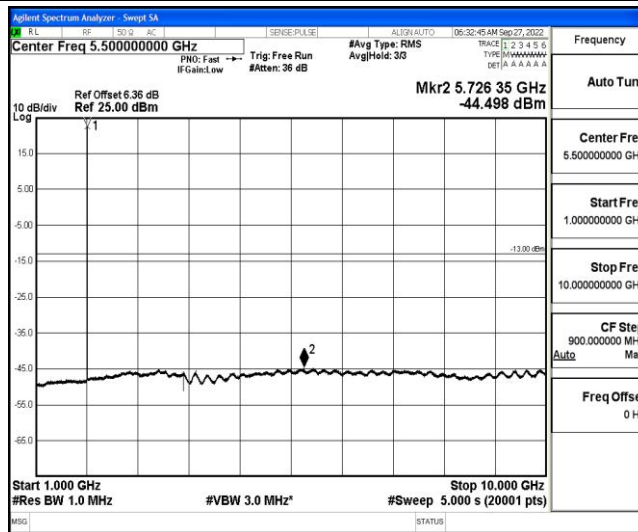

Band2-1.4MHz-QPSK-18900-1RB#0-Range5:10000~20000MHz

Band2-1.4MHz-QPSK-19193-1RB#0-Range1:0.009~0.15MHz

Band2-1.4MHz-QPSK-19193-1RB#0-Range2:0.15~30MHz

Band2-1.4MHz-QPSK-19193-1RB#0-Range3:30~1000MHz

Band2-1.4MHz-QPSK-19193-1RB#0-Range4:1000~10000MHz