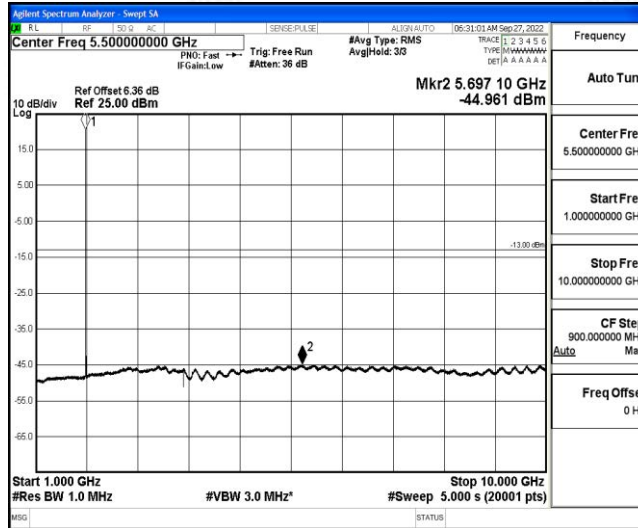

Band2-1.4MHz-16QAM-18900-1RB#0-Range5:1000~2000MHz