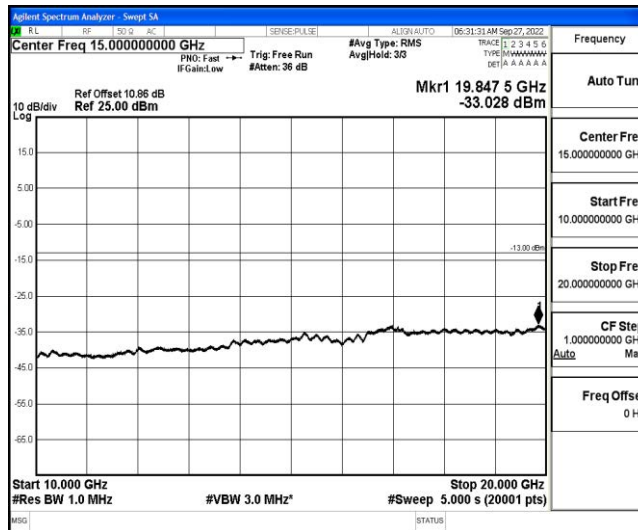

Band2-1.4MHz-16QAM-18900-1RB#0-Range5:1000~2000MHz

Band2-1.4MHz-16QAM-19193-1RB#0-Range1:0.009~0.15MHz

Band2-1.4MHz-16QAM-19193-1RB#0-Range2:0.15~30MHz

Band2-1.4MHz-16QAM-19193-1RB#0-Range3:30~1000MHz

Band2-1.4MHz-16QAM-19193-1RB#0-Range4:1000~10000MHz