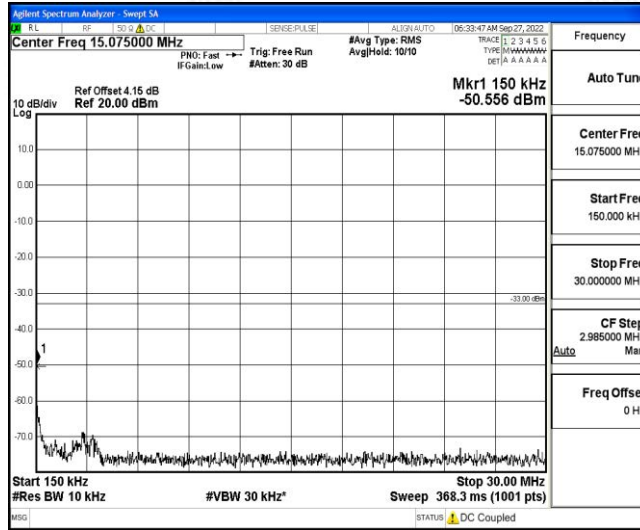

Band2-1.4MHz-16QAM-18900-1RB#0-Range5:1000~2000MHz

Band2-1.4MHz-16QAM-19193-1RB#0-Range1:0.009~0.15MHz

Band2-1.4MHz-16QAM-19193-1RB#0-Range2:0.15~30MHz

Band2-1.4MHz-16QAM-19193-1RB#0-Range3:30~1000MHz

Band2-1.4MHz-16QAM-19193-1RB#0-Range4:1000~10000MHz