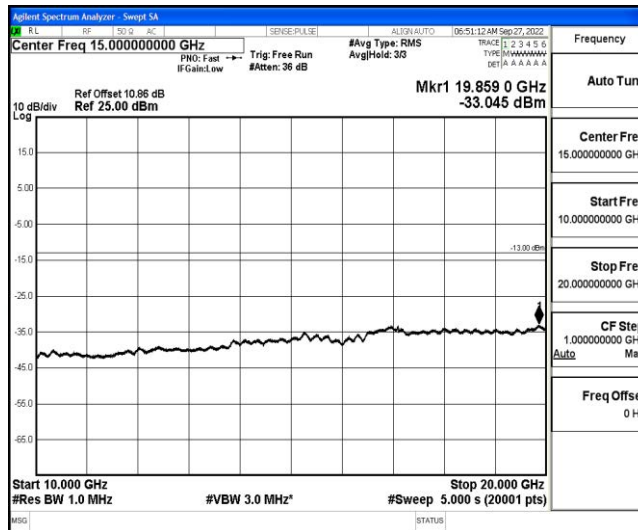

Band2-3MHz-QPSK-19185-1RB#0-Range1:0.009~0.15MHz