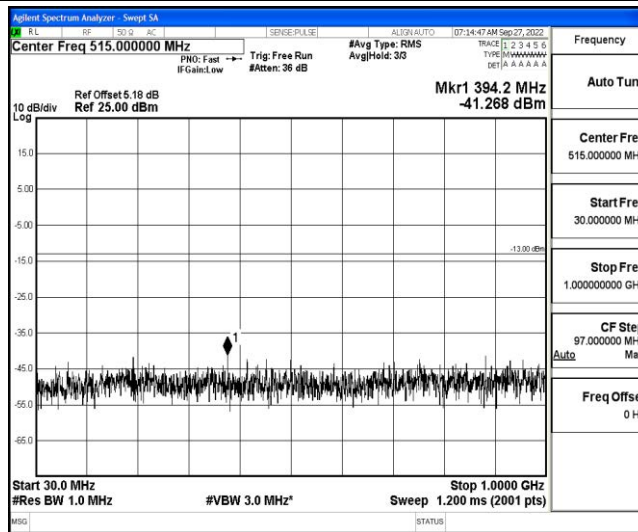

Band2-5MHz-16QAM-18900-1RB#0-Range4:1000~10000MHz