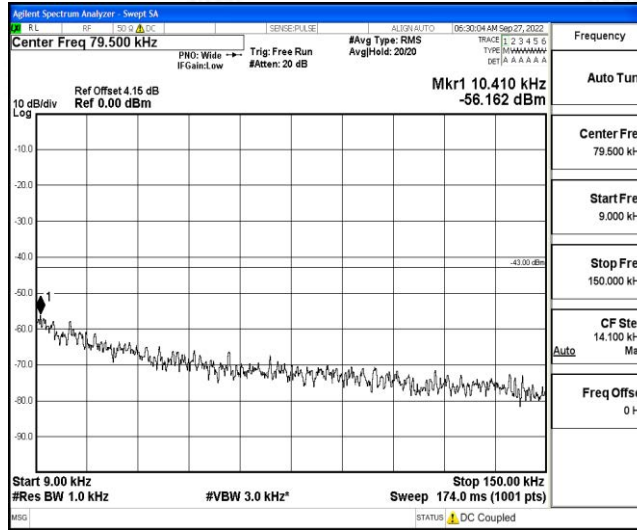

Band2-1.4MHz-16QAM-18607-1RB#0-Range4:1000~10000MHz

Band2-1.4MHz-16QAM-18607-1RB#0-Range5:10000~20000MHz

Band2-1.4MHz-16QAM-18900-1RB#0-Range1:0.009~0.15MHz

Band2-1.4MHz-16QAM-18900-1RB#0-Range2:0.15~30MHz