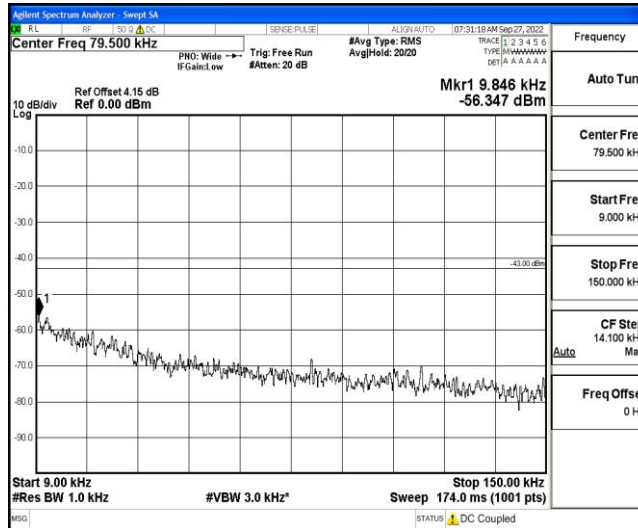

Band2-5MHz-16QAM-19175-1RB#0-Range3:30~1000MHz

Band2-5MHz-16QAM-19175-1RB#0-Range4:1000~10000MHz

Band2-5MHz-16QAM-19175-1RB#0-Range5:10000~20000MHz

Band2-10MHz-QPSK-18650-1RB#0-Range1:0.009~0.15MHz

Band2-10MHz-QPSK-18650-1RB#0-Range2:0.15~30MHz