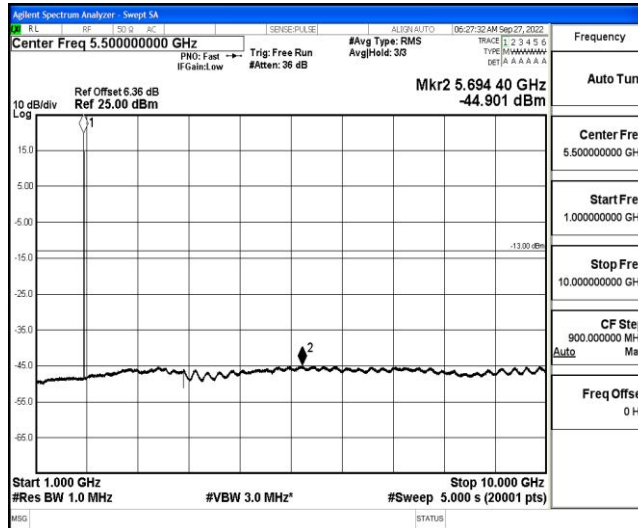

Band2-1.4MHz-16QAM-18607-1RB#0-Range4:1000~10000MHz

Band2-1.4MHz-16QAM-18607-1RB#0-Range5:10000~20000MHz

Band2-1.4MHz-16QAM-18900-1RB#0-Range1:0.009~0.15MHz

Band2-1.4MHz-16QAM-18900-1RB#0-Range2:0.15~30MHz