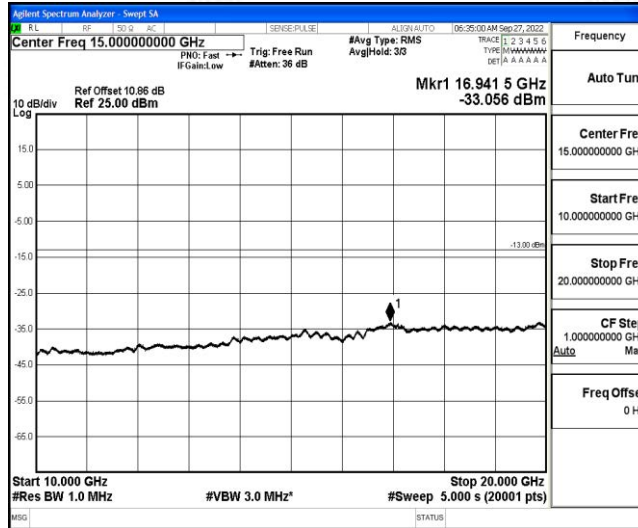

Band2-3MHz-QPSK-18615-1RB#0-Range1:0.009~0.15MHz