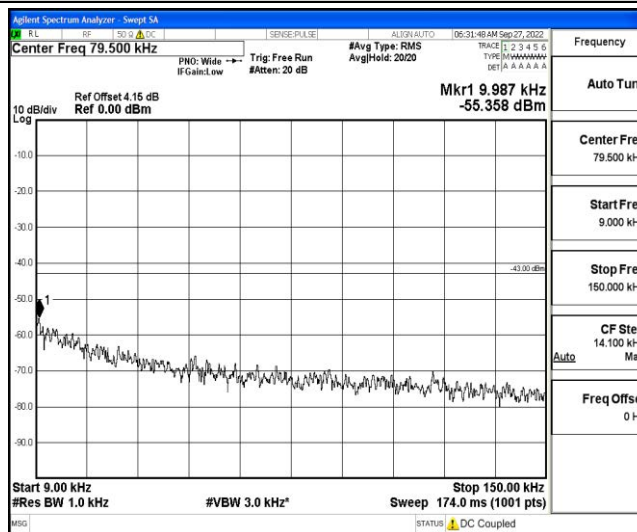

Band2-1.4MHz-QPSK-19193-1RB#0-Range2:0.15~30MHz