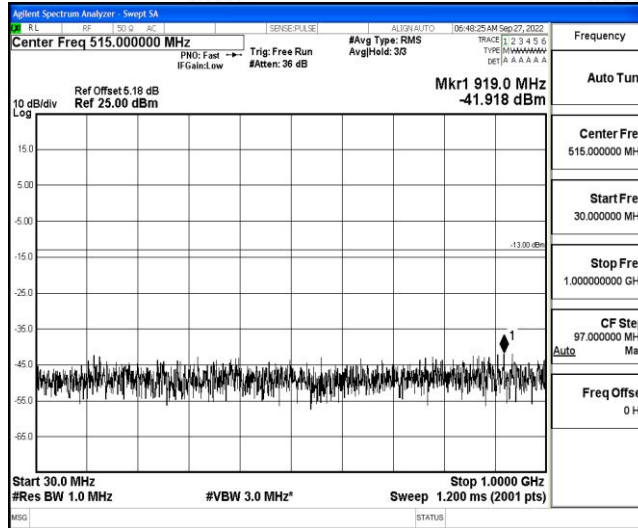

Band2-3MHz-16QAM-18615-1RB#0-Range4:1000~10000MHz