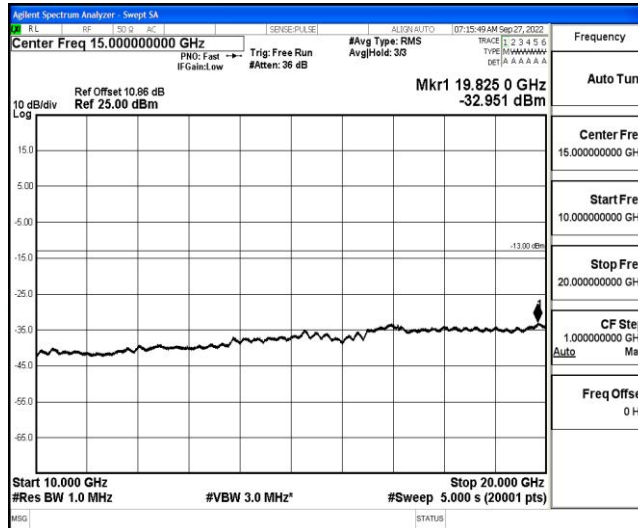

Band2-5MHz-16QAM-18900-1RB#0-Range3:30~1000MHz

Band2-5MHz-16QAM-18900-1RB#0-Range4:1000~10000MHz

Band2-5MHz-16QAM-18900-1RB#0-Range5:10000~20000MHz

Band2-5MHz-16QAM-19175-1RB#0-Range1:0.009~0.15MHz

Band2-5MHz-16QAM-19175-1RB#0-Range2:0.15~30MHz