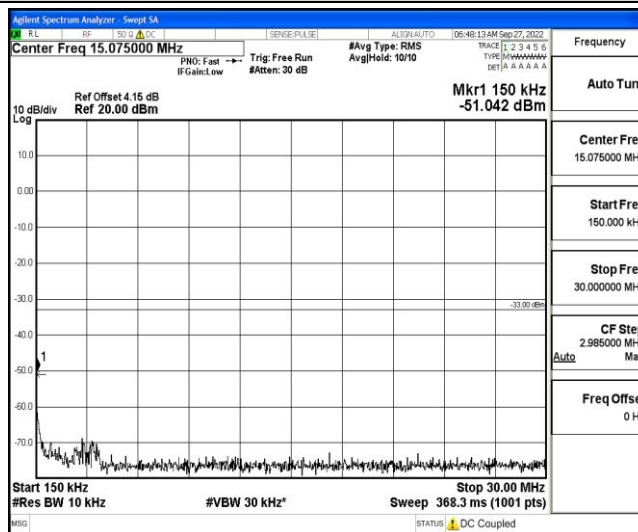

Band2-3MHz-QPSK-19185-1RB#0-Range3:30~1000MHz

Band2-3MHz-QPSK-19185-1RB#0-Range4:1000~10000MHz

Band2-3MHz-QPSK-19185-1RB#0-Range5:10000~20000MHz

Band2-3MHz-16QAM-18615-1RB#0-Range1:0.009~0.15MHz

Band2-3MHz-16QAM-18615-1RB#0-Range2:0.15~30MHz