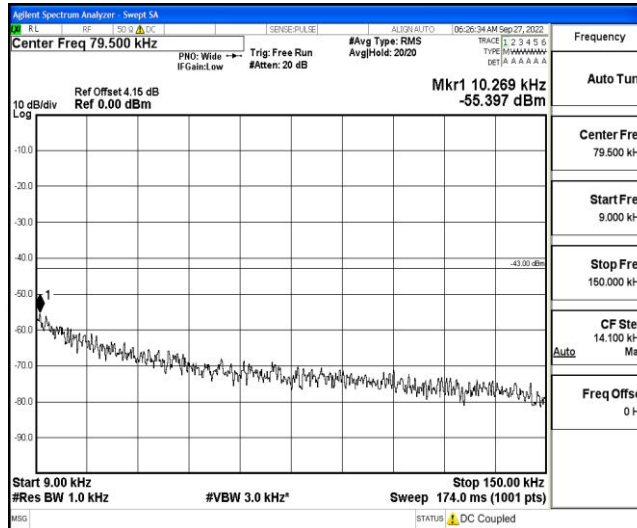

Band2-1.4MHz-16QAM-18607-1RB#0-Range2:0.15~30MHz