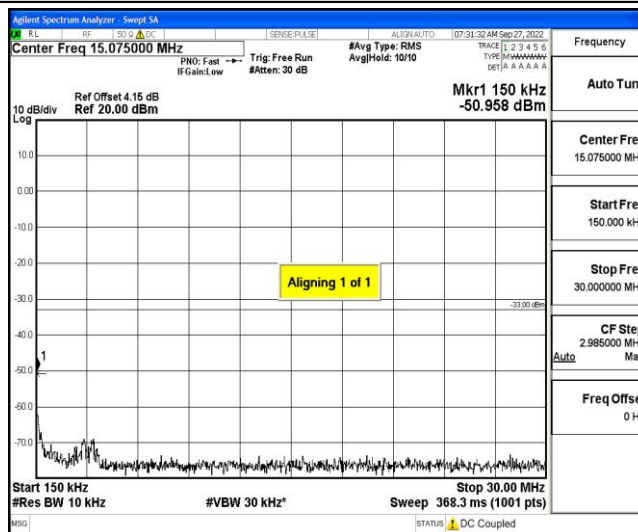

Band2-5MHz-16QAM-19175-1RB#0-Range3:30~1000MHz

Band2-5MHz-16QAM-19175-1RB#0-Range4:1000~10000MHz

Band2-5MHz-16QAM-19175-1RB#0-Range5:10000~20000MHz

Band2-10MHz-QPSK-18650-1RB#0-Range1:0.009~0.15MHz

Band2-10MHz-QPSK-18650-1RB#0-Range2:0.15~30MHz