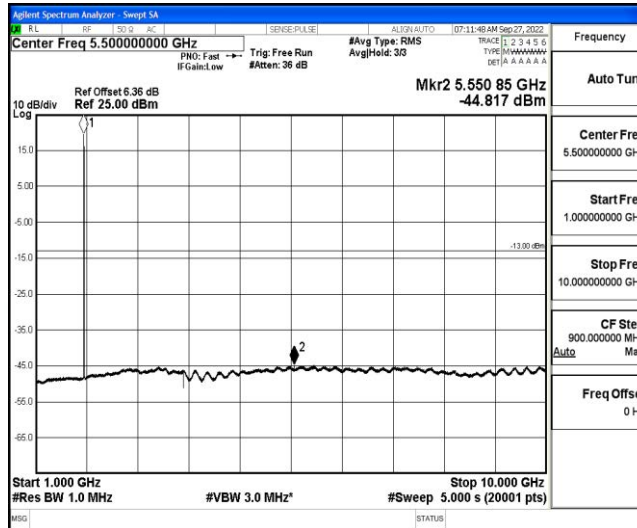

Band2-5MHz-16QAM-18625-1RB#0-Range5:10000~20000MHz