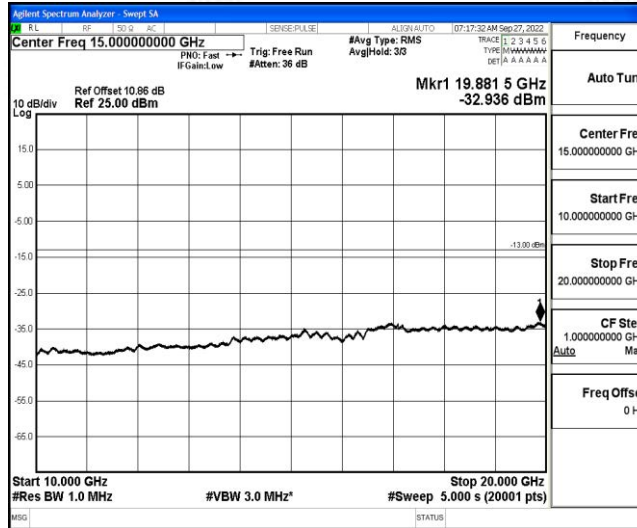

Band2-5MHz-QPSK-19175-1RB#0-Range3:30~1000MHz

Band2-5MHz-QPSK-19175-1RB#0-Range4:1000~10000MHz

Band2-5MHz-QPSK-19175-1RB#0-Range5:10000~20000MHz

Band2-5MHz-16QAM-18625-1RB#0-Range1:0.009~0.15MHz

Band2-5MHz-16QAM-18625-1RB#0-Range2:0.15~30MHz