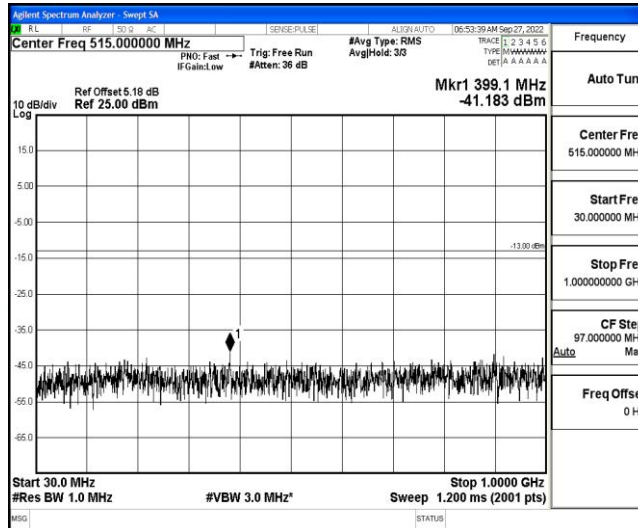

Band2-3MHz-QPSK-19185-1RB#0-Range4:1000~10000MHz