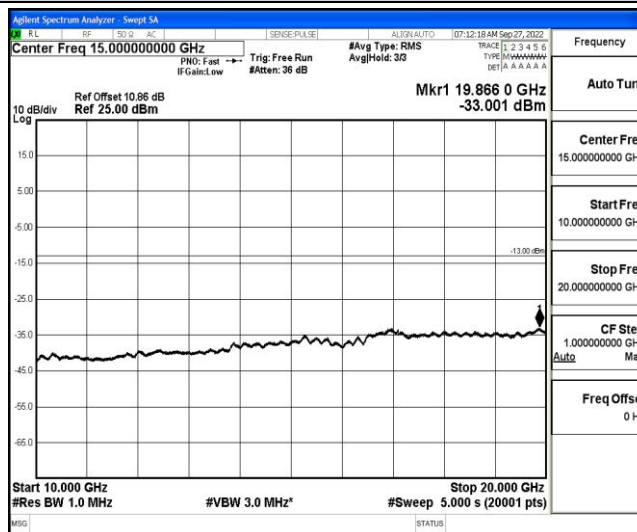

Band2-5MHz-16QAM-18625-1RB#0-Range3:30~1000MHz

Band2-5MHz-16QAM-18625-1RB#0-Range4:1000~10000MHz

Band2-5MHz-16QAM-18625-1RB#0-Range5:10000~20000MHz

Band2-5MHz-16QAM-18900-1RB#0-Range1:0.009~0.15MHz

Band2-5MHz-16QAM-18900-1RB#0-Range2:0.15~30MHz