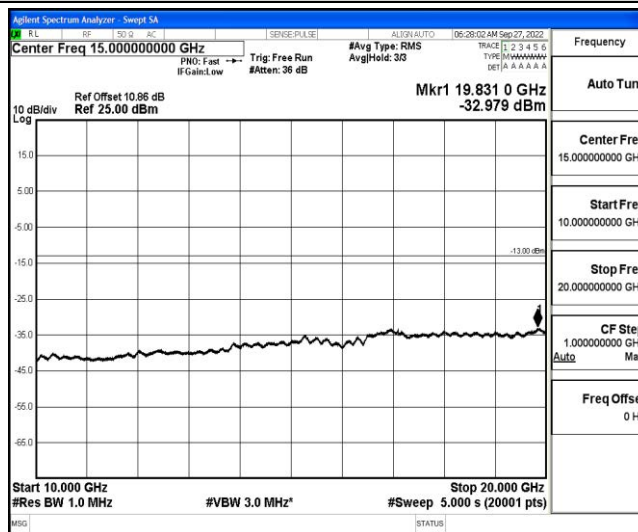

Band2-1.4MHz-16QAM-18607-1RB#0-Range4:1000~10000MHz

Band2-1.4MHz-16QAM-18607-1RB#0-Range5:10000~20000MHz

Band2-1.4MHz-16QAM-18900-1RB#0-Range1:0.009~0.15MHz

Band2-1.4MHz-16QAM-18900-1RB#0-Range2:0.15~30MHz