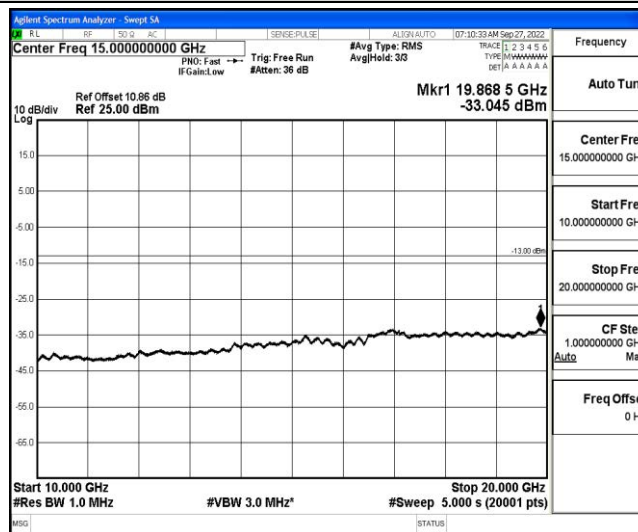

Band2-5MHz-QPSK-18625-1RB#0-Range4:1000~10000MHz

Band2-5MHz-QPSK-18625-1RB#0-Range5:10000~20000MHz

Band2-5MHz-QPSK-18900-1RB#0-Range1:0.009~0.15MHz

Band2-5MHz-QPSK-18900-1RB#0-Range2:0.15~30MHz

Band2-5MHz-QPSK-18900-1RB#0-Range3:30~1000MHz