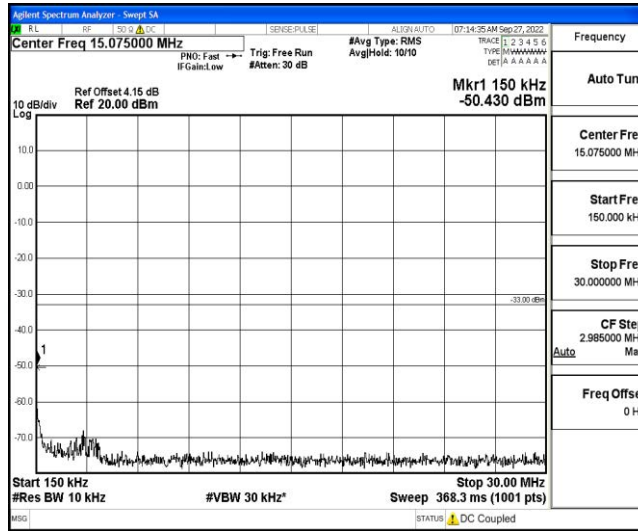

Band2-5MHz-16QAM-18625-1RB#0-Range3:30~1000MHz

Band2-5MHz-16QAM-18625-1RB#0-Range4:1000~10000MHz

Band2-5MHz-16QAM-18625-1RB#0-Range5:10000~20000MHz

Band2-5MHz-16QAM-18900-1RB#0-Range1:0.009~0.15MHz

Band2-5MHz-16QAM-18900-1RB#0-Range2:0.15~30MHz