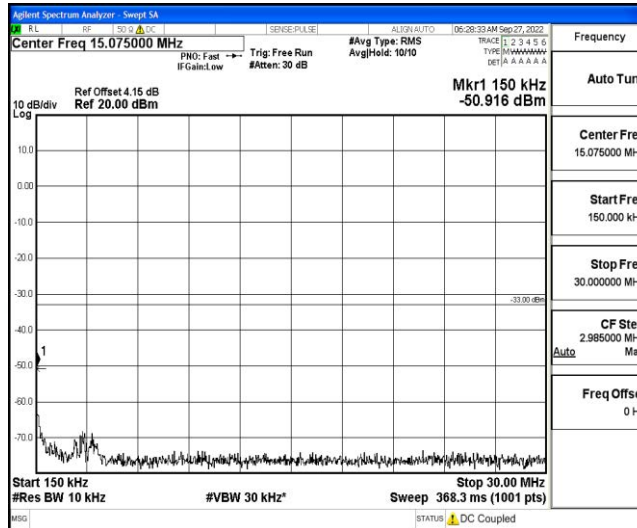

Band2-1.4MHz-QPSK-18607-1RB#0-Range5:10000~20000MHz

Band2-1.4MHz-QPSK-18900-1RB#0-Range1:0.009~0.15MHz

Band2-1.4MHz-QPSK-18900-1RB#0-Range2:0.15~30MHz

Band2-1.4MHz-QPSK-18900-1RB#0-Range3:30~1000MHz

Band2-1.4MHz-QPSK-18900-1RB#0-Range4:1000~10000MHz