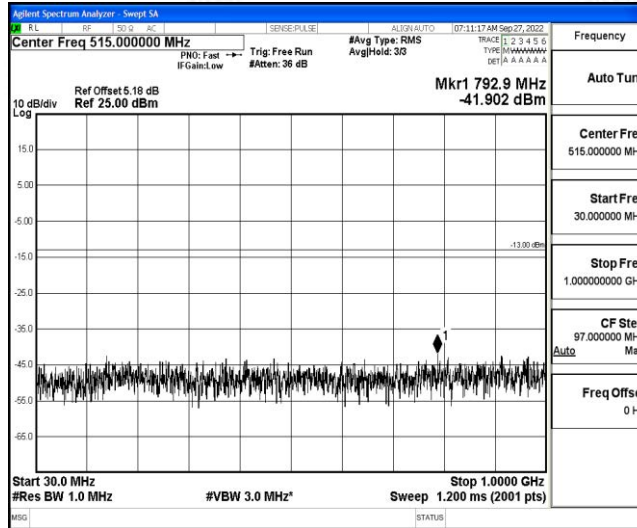

Band2-5MHz-16QAM-18625-1RB#0-Range4:1000~10000MHz