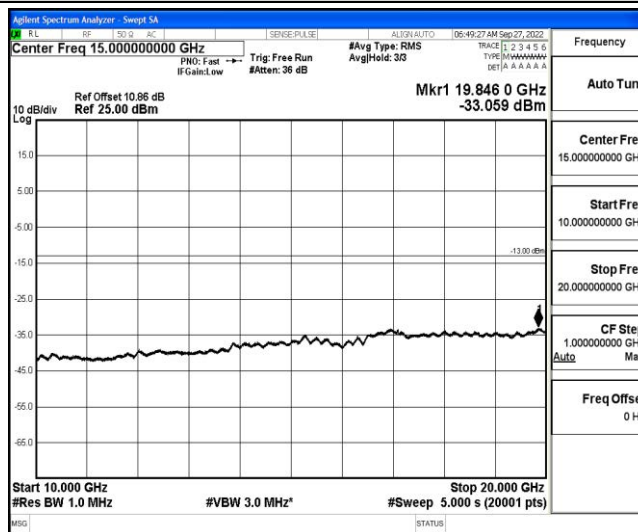

Band2-3MHz-16QAM-18615-1RB#0-Range4:1000~10000MHz

Band2-3MHz-16QAM-18615-1RB#0-Range5:10000~20000MHz

Band2-3MHz-16QAM-18900-1RB#0-Range1:0.009~0.15MHz

Band2-3MHz-16QAM-18900-1RB#0-Range2:0.15~30MHz

Band2-3MHz-16QAM-18900-1RB#0-Range3:30~1000MHz