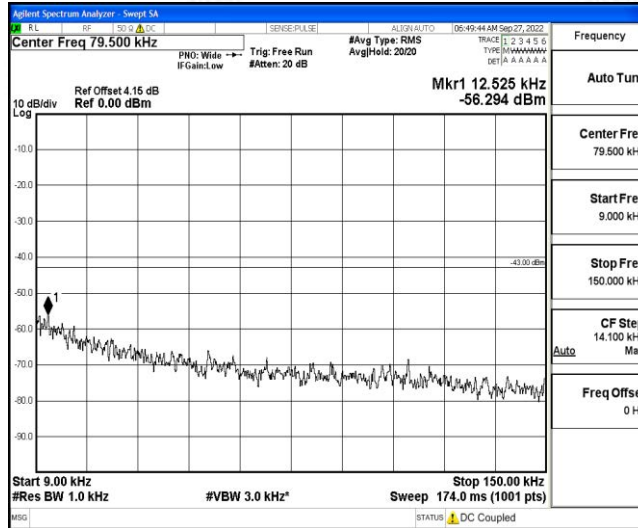

Band2-3MHz-QPSK-18615-1RB#0-Range4:1000~10000MHz

Band2-3MHz-QPSK-18615-1RB#0-Range5:10000~20000MHz

Band2-3MHz-QPSK-18900-1RB#0-Range1:0.009~0.15MHz

Band2-3MHz-QPSK-18900-1RB#0-Range2:0.15~30MHz

Band2-3MHz-QPSK-18900-1RB#0-Range3:30~1000MHz