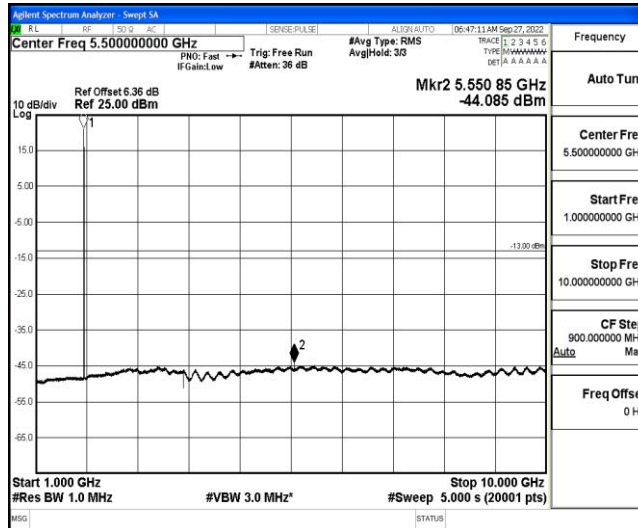

Band2-3MHz-QPSK-18615-1RB#0-Range5:10000~20000MHz