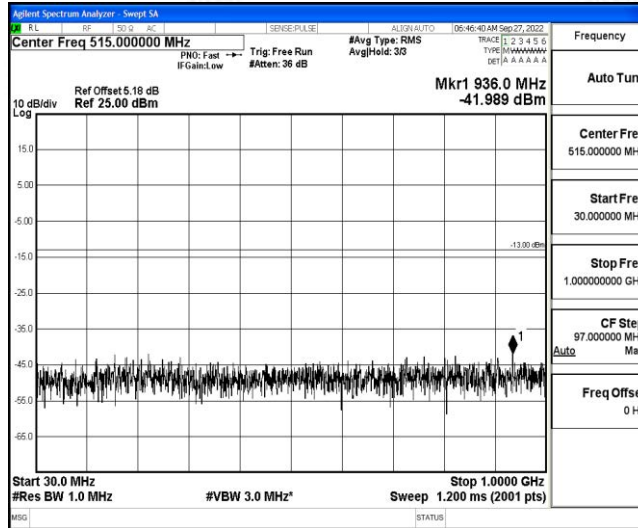

Band2-3MHz-QPSK-18615-1RB#0-Range1:0.009~0.15MHz

Band2-3MHz-QPSK-18615-1RB#0-Range2:0.15~30MHz

Band2-3MHz-QPSK-18615-1RB#0-Range3:30~1000MHz

Shenzhen LCS Compliance Testing Laboratory Ltd.
 Add: 101, 201 Bldg A & 301 Bldg C, Juji Industrial Park Yabianxueziwei, Shajing Street, Baoan District, Shenzhen, 518000, China
 Tel: +(86) 0755-82591330 | E-mail: webmaster@lcs-cert.com | Web: www.lcs-cert.com
 Scan code to check authenticity