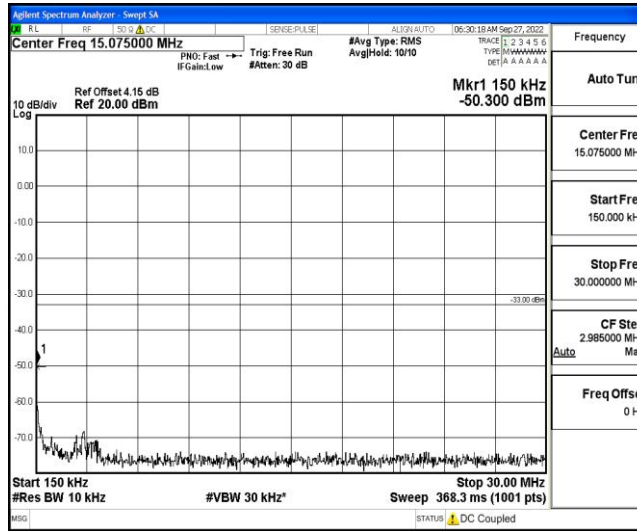

Band2-1.4MHz-16QAM-18607-1RB#0-Range4:1000~10000MHz

Band2-1.4MHz-16QAM-18607-1RB#0-Range5:10000~20000MHz

Band2-1.4MHz-16QAM-18900-1RB#0-Range1:0.009~0.15MHz

Band2-1.4MHz-16QAM-18900-1RB#0-Range2:0.15~30MHz