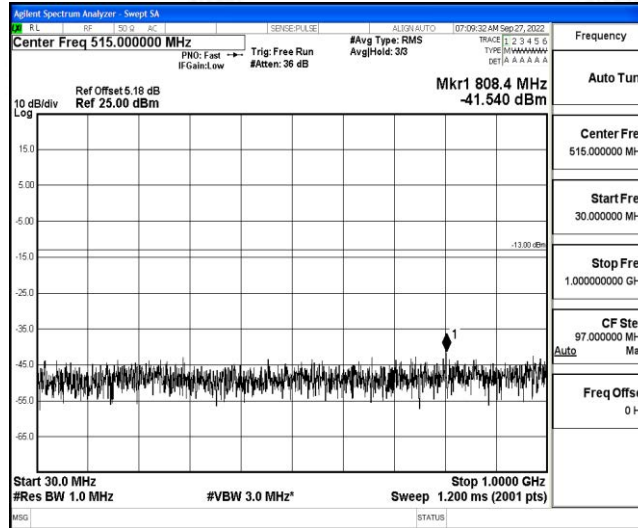

Band2-5MHz-QPSK-18625-1RB#0-Range1:0.009~0.15MHz

Band2-5MHz-QPSK-18625-1RB#0-Range2:0.15~30MHz

Band2-5MHz-QPSK-18625-1RB#0-Range3:30~1000MHz

Shenzhen LCS Compliance Testing Laboratory Ltd.
 Add: 101, 201 Bldg A & 301 Bldg C, Juji Industrial Park Yabianxueziwei, Shajing Street, Baoan District, Shenzhen, 518000, China
 Tel: +(86) 0755-82591330 | E-mail: webmaster@lcs-cert.com | Web: www.lcs-cert.com
 Scan code to check authenticity