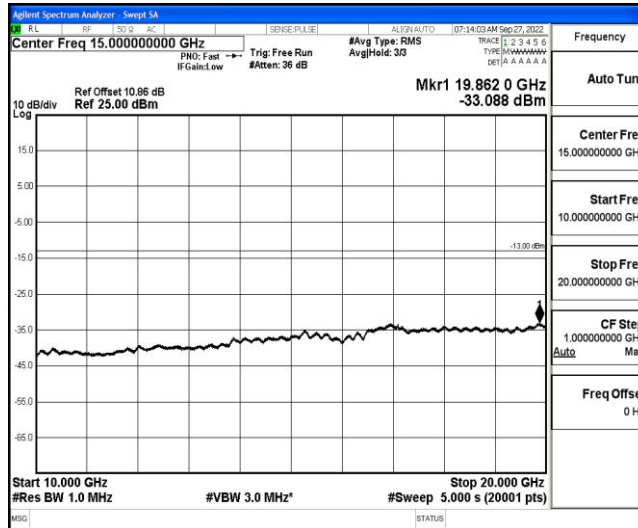

Band2-5MHz-QPSK-19175-1RB#0-Range1:0.009~0.15MHz