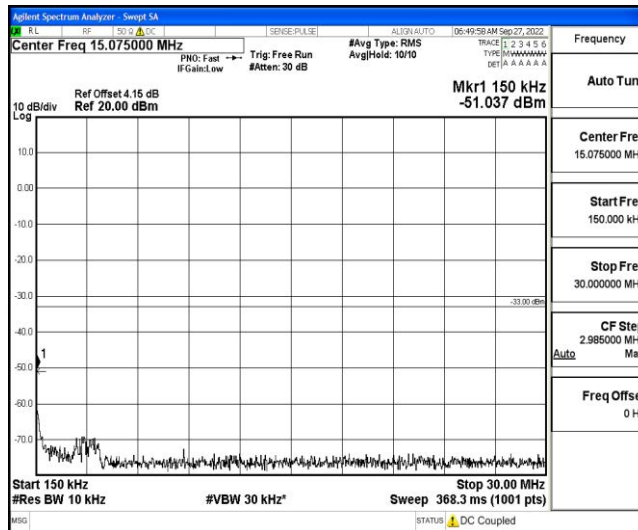

Band2-3MHz-QPSK-18615-1RB#0-Range4:1000~10000MHz

Band2-3MHz-QPSK-18615-1RB#0-Range5:10000~20000MHz

Band2-3MHz-QPSK-18900-1RB#0-Range1:0.009~0.15MHz

Band2-3MHz-QPSK-18900-1RB#0-Range2:0.15~30MHz

Band2-3MHz-QPSK-18900-1RB#0-Range3:30~1000MHz