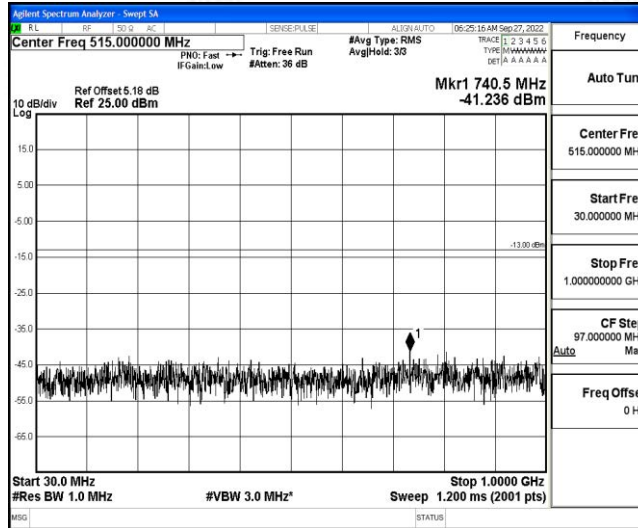

Test Graphs

Band2-1.4MHz-QPSK-18607-1RB#0-Range1:0.009~0.15MHz

Band2-1.4MHz-QPSK-18607-1RB#0-Range2:0.15~30MHz

Band2-1.4MHz-QPSK-18607-1RB#0-Range3:30~1000MHz

Band2-1.4MHz-QPSK-18607-1RB#0-Range4:1000~10000MHz