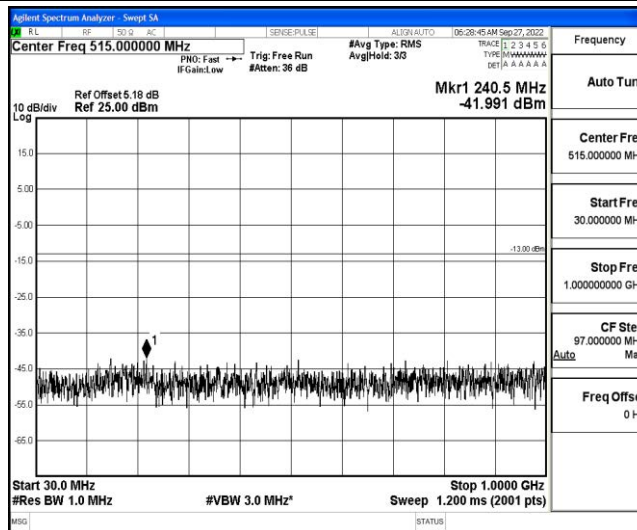

Band2-1.4MHz-QPSK-18607-1RB#0-Range5:10000~20000MHz

Band2-1.4MHz-QPSK-18900-1RB#0-Range1:0.009~0.15MHz

Band2-1.4MHz-QPSK-18900-1RB#0-Range2:0.15~30MHz

Band2-1.4MHz-QPSK-18900-1RB#0-Range3:30~1000MHz

Band2-1.4MHz-QPSK-18900-1RB#0-Range4:1000~10000MHz