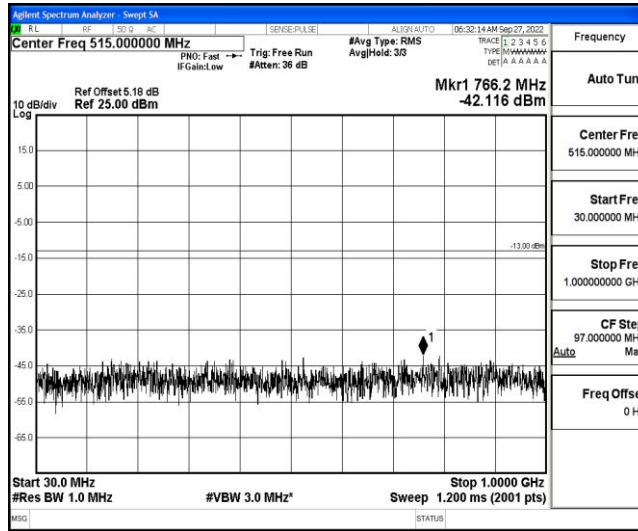

Band2-1.4MHz-QPSK-18900-1RB#0-Range5:10000~20000MHz

Band2-1.4MHz-QPSK-19193-1RB#0-Range1:0.009~0.15MHz

Band2-1.4MHz-QPSK-19193-1RB#0-Range2:0.15~30MHz

Band2-1.4MHz-QPSK-19193-1RB#0-Range3:30~1000MHz

Band2-1.4MHz-QPSK-19193-1RB#0-Range4:1000~10000MHz