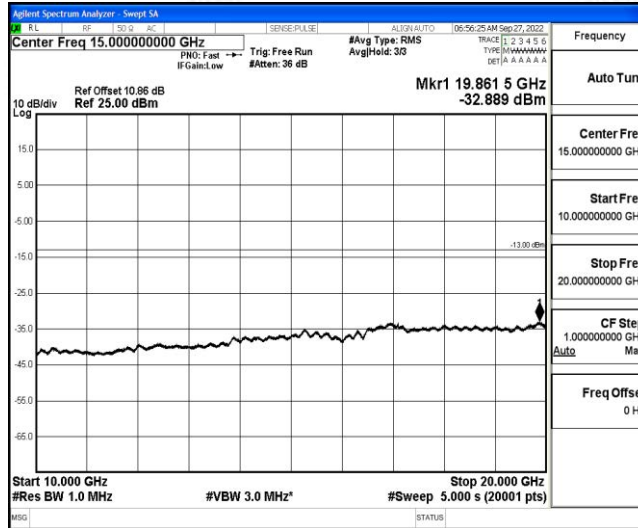

Band2-5MHz-QPSK-18625-1RB#0-Range1:0.009~0.15MHz