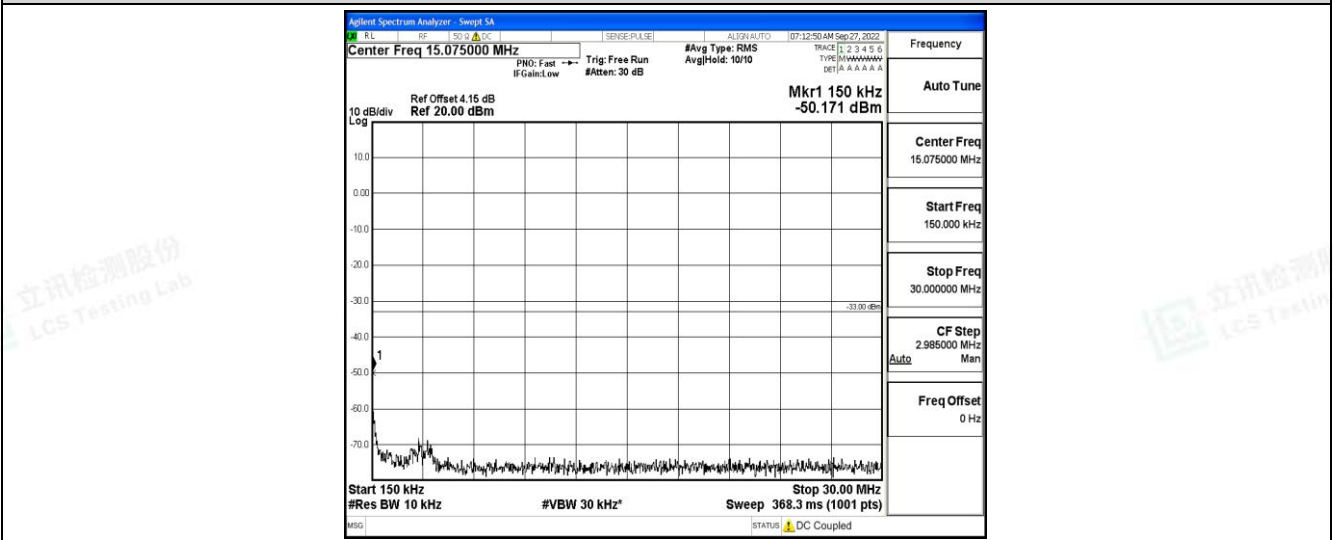

Band2-5MHz-QPSK-18625-1RB#0-Range4:1000~10000MHz

Band2-5MHz-QPSK-18625-1RB#0-Range5:10000~20000MHz

Band2-5MHz-QPSK-18900-1RB#0-Range1:0.009~0.15MHz

Band2-5MHz-QPSK-18900-1RB#0-Range2:0.15~30MHz

Band2-5MHz-QPSK-18900-1RB#0-Range3:30~1000MHz