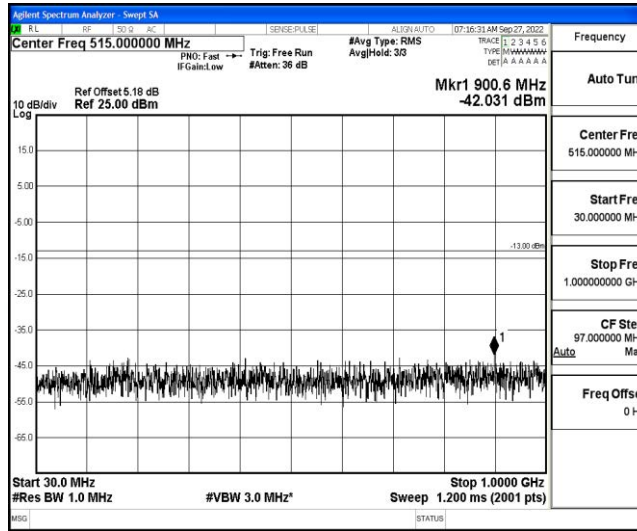

Band2-5MHz-QPSK-19175-1RB#0-Range4:1000~10000MHz