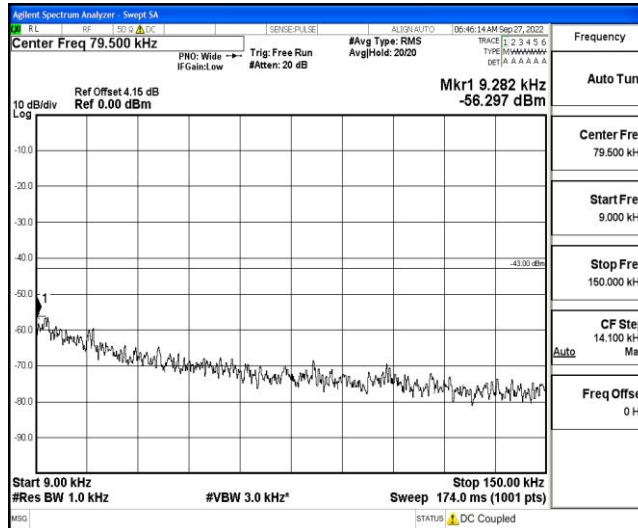

Band2-3MHz-QPSK-18615-1RB#0-Range2:0.15~30MHz