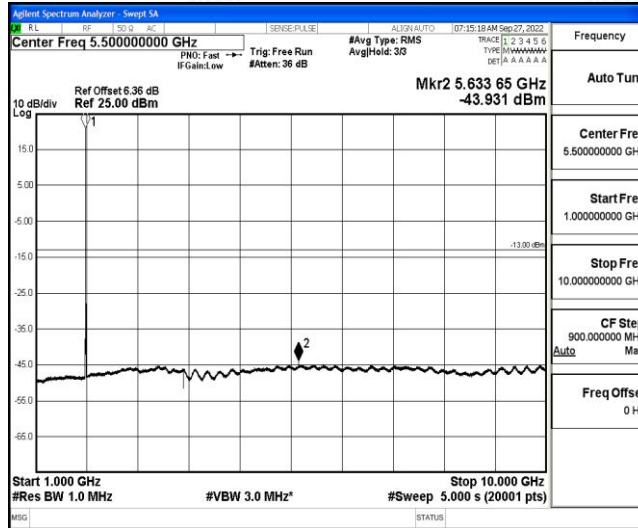

Band2-5MHz-16QAM-18900-1RB#0-Range5:10000~20000MHz