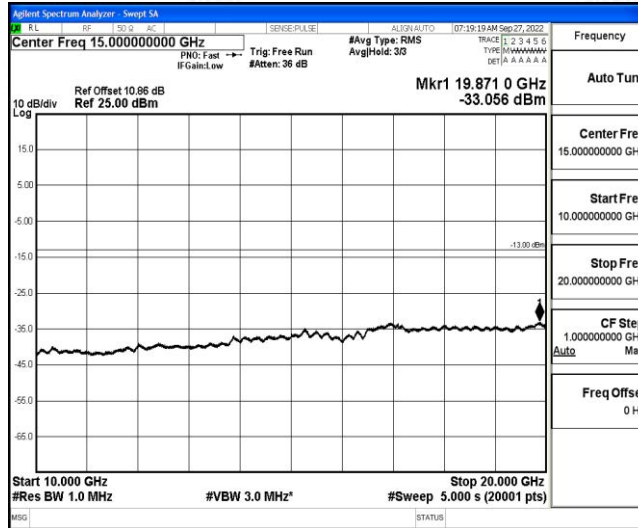

Band2-5MHz-16QAM-19175-1RB#0-Range3:30~1000MHz

Band2-5MHz-16QAM-19175-1RB#0-Range4:1000~10000MHz

Band2-5MHz-16QAM-19175-1RB#0-Range5:10000~20000MHz

Band2-10MHz-QPSK-18650-1RB#0-Range1:0.009~0.15MHz

Band2-10MHz-QPSK-18650-1RB#0-Range2:0.15~30MHz