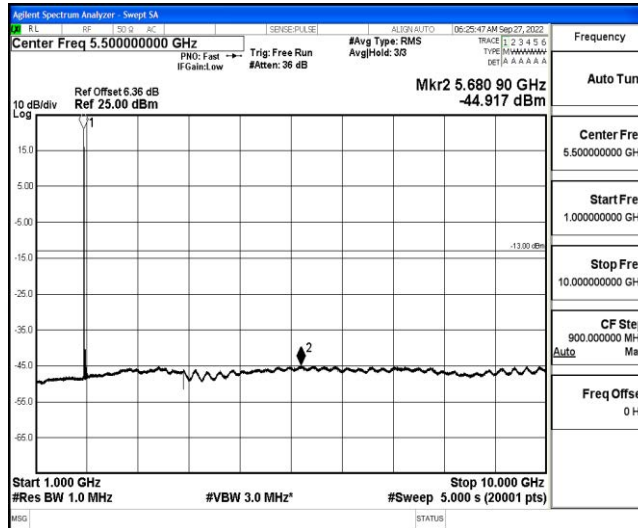

Test Graphs

Band2-1.4MHz-QPSK-18607-1RB#0-Range1:0.009~0.15MHz

Band2-1.4MHz-QPSK-18607-1RB#0-Range2:0.15~30MHz

Band2-1.4MHz-QPSK-18607-1RB#0-Range3:30~1000MHz

Band2-1.4MHz-QPSK-18607-1RB#0-Range4:1000~10000MHz