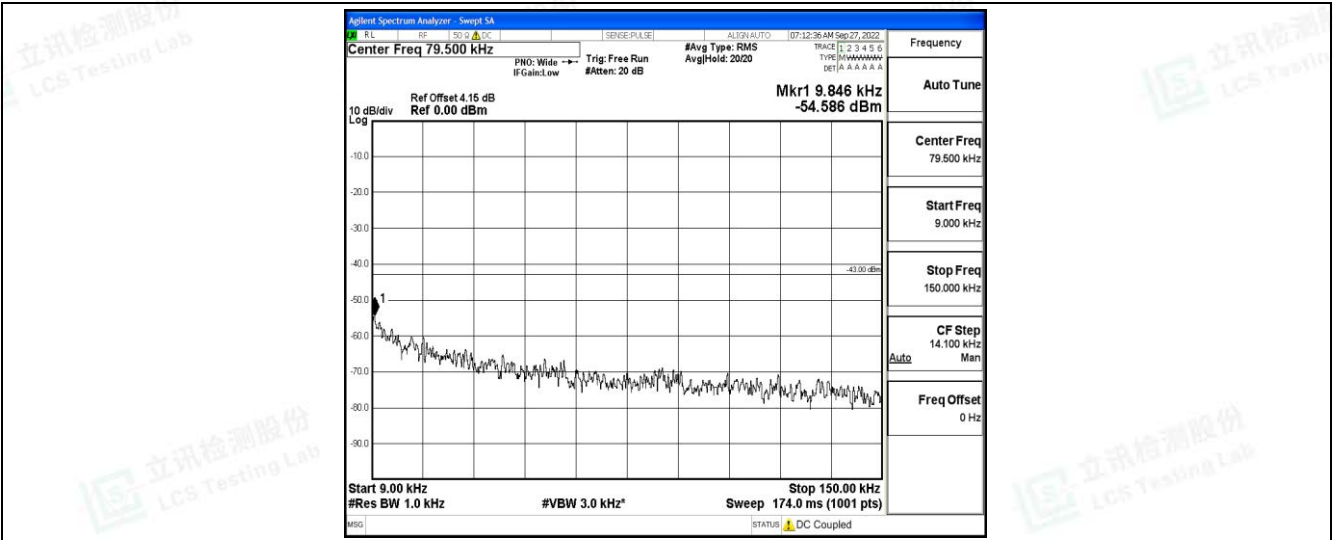

Band2-5MHz-QPSK-18625-1RB#0-Range4:1000~10000MHz

Band2-5MHz-QPSK-18625-1RB#0-Range5:10000~20000MHz

Band2-5MHz-QPSK-18900-1RB#0-Range1:0.009~0.15MHz

Band2-5MHz-QPSK-18900-1RB#0-Range2:0.15~30MHz

Band2-5MHz-QPSK-18900-1RB#0-Range3:30~1000MHz