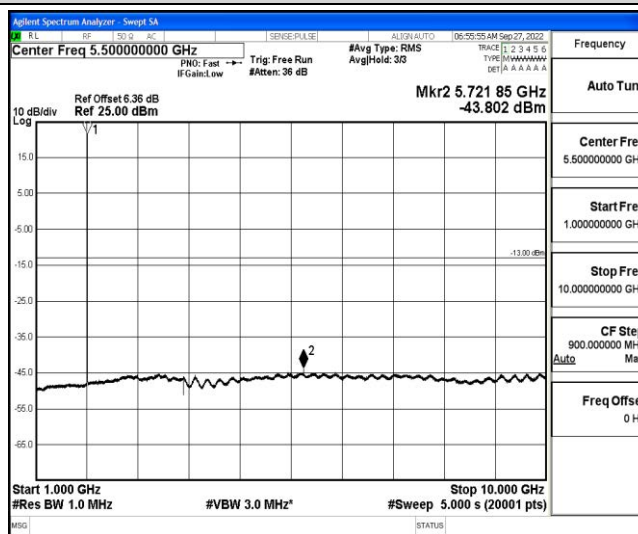

Band2-3MHz-16QAM-18900-1RB#0-Range5:10000~20000MHz

Band2-3MHz-16QAM-19185-1RB#0-Range1:0.009~0.15MHz

Band2-3MHz-16QAM-19185-1RB#0-Range2:0.15~30MHz

Band2-3MHz-16QAM-19185-1RB#0-Range3:30~1000MHz

Band2-3MHz-16QAM-19185-1RB#0-Range4:1000~10000MHz