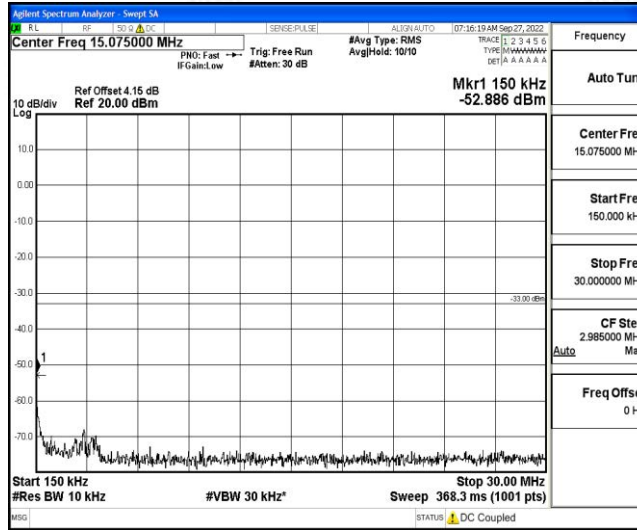

Band2-5MHz-QPSK-19175-1RB#0-Range3:30~1000MHz