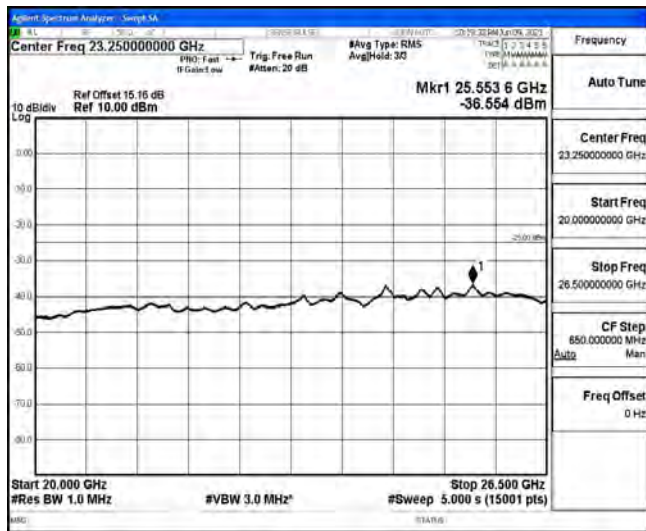

Band7-20MHz-QPSK-20850-1RB#0-Range2:0.15~30MHz

Band7-20MHz-QPSK-20850-1RB#0-Range3:30~1000MHz

Band7-20MHz-QPSK-20850-1RB#0-Range4:1000~10000MHz

Band7-20MHz-QPSK-20850-1RB#0-Range5:10000~20000MHz

Band7-20MHz-QPSK-20850-1RB#0-Range6:20000~26500MHz