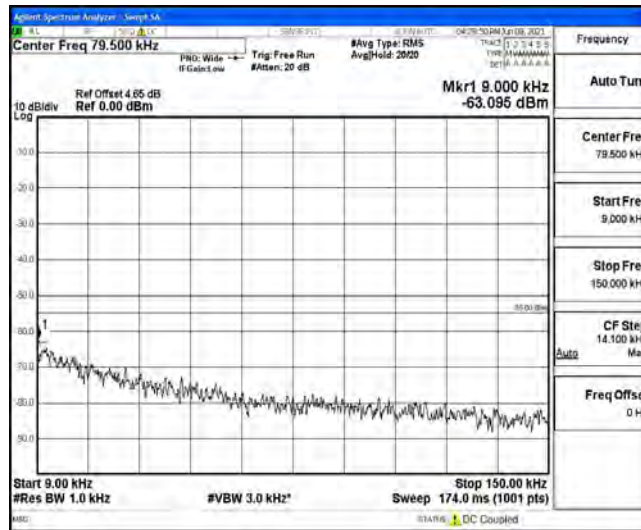

Band7	20MHz	QPSK	21350	1RB#0	Range5:10000~20000MHz	-48.81	PASS
Band7	20MHz	QPSK	21350	1RB#0	Range6:20000~26500MHz	-36.59	PASS
Band7	20MHz	16QAM	20850	1RB#0	Range1:0.009~0.15MHz	-64.5	PASS
Band7	20MHz	16QAM	20850	1RB#0	Range2:0.15~30MHz	-51.45	PASS
Band7	20MHz	16QAM	20850	1RB#0	Range3:30~1000MHz	-42.04	PASS
Band7	20MHz	16QAM	20850	1RB#0	Range4:1000~10000MHz	-44.46	PASS
Band7	20MHz	16QAM	20850	1RB#0	Range5:10000~20000MHz	-48.76	PASS
Band7	20MHz	16QAM	20850	1RB#0	Range6:20000~26500MHz	-36.52	PASS
Band7	20MHz	16QAM	21100	1RB#0	Range1:0.009~0.15MHz	-65.41	PASS
Band7	20MHz	16QAM	21100	1RB#0	Range2:0.15~30MHz	-49.93	PASS
Band7	20MHz	16QAM	21100	1RB#0	Range3:30~1000MHz	-42.32	PASS
Band7	20MHz	16QAM	21100	1RB#0	Range4:1000~10000MHz	-44.51	PASS
Band7	20MHz	16QAM	21100	1RB#0	Range5:10000~20000MHz	-48.73	PASS
Band7	20MHz	16QAM	21100	1RB#0	Range6:20000~26500MHz	-36.57	PASS
Band7	20MHz	16QAM	21350	1RB#0	Range1:0.009~0.15MHz	-66	PASS
Band7	20MHz	16QAM	21350	1RB#0	Range2:0.15~30MHz	-50.27	PASS
Band7	20MHz	16QAM	21350	1RB#0	Range3:30~1000MHz	-42.42	PASS
Band7	20MHz	16QAM	21350	1RB#0	Range4:1000~10000MHz	-44.35	PASS
Band7	20MHz	16QAM	21350	1RB#0	Range5:10000~20000MHz	-48.65	PASS
Band7	20MHz	16QAM	21350	1RB#0	Range6:20000~26500MHz	-36.5	PASS

Test Graphs

Band7-5MHz-QPSK-20775-1RB#0-Range1:0.009~0.15MHz