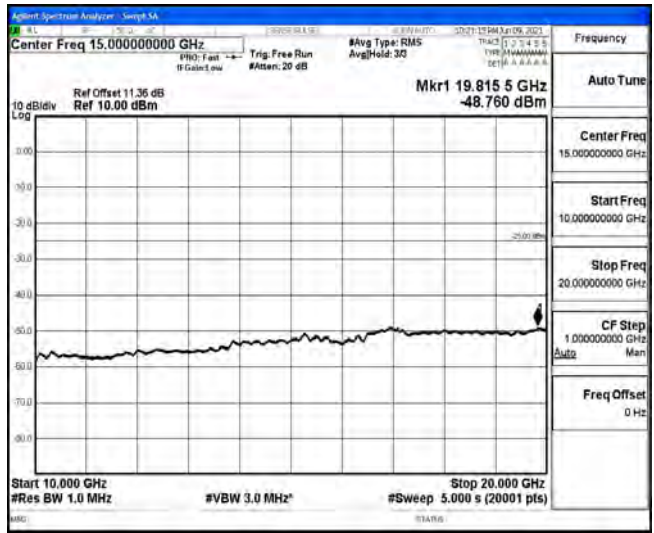

Band7-20MHz-16QAM-20850-1RB#0-Range5:10000~20000MHz