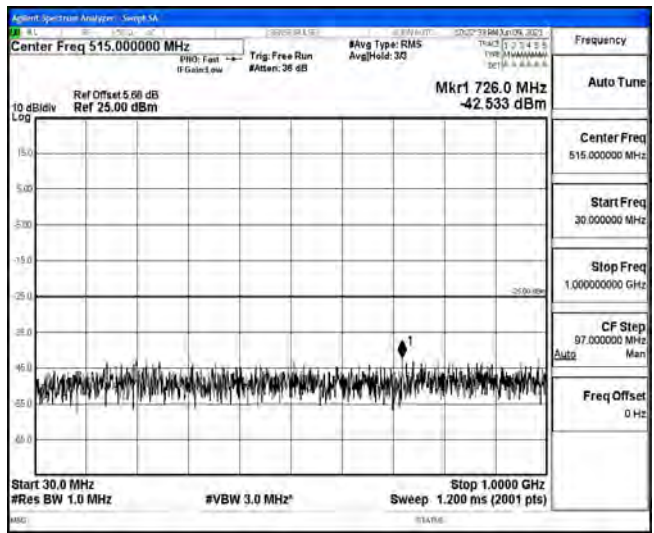

Band7-20MHz-QPSK-21100-1RB#0-Range3:30~1000MHz