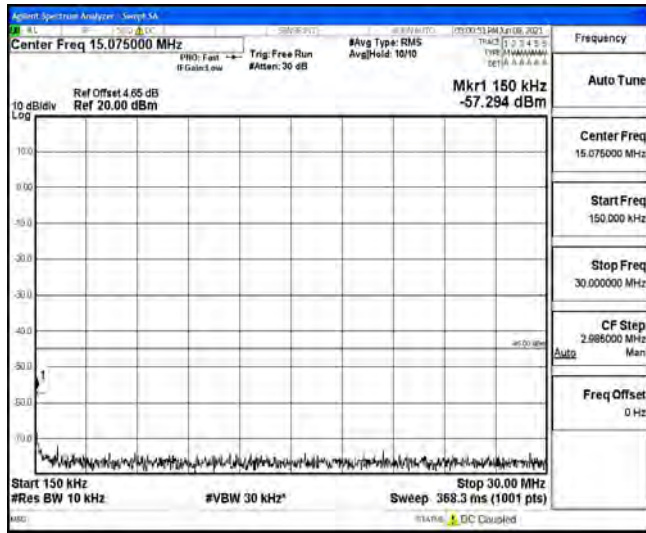

Band7-10MHz-QPSK-20800-1RB#0-Range5:10000~20000MHz

Band7-10MHz-QPSK-20800-1RB#0-Range6:20000~26500MHz

Band7-10MHz-QPSK-21100-1RB#0-Range1:0.009~0.15MHz

Band7-10MHz-QPSK-21100-1RB#0-Range2:0.15~30MHz

Band7-10MHz-QPSK-21100-1RB#0-Range3:30~1000MHz