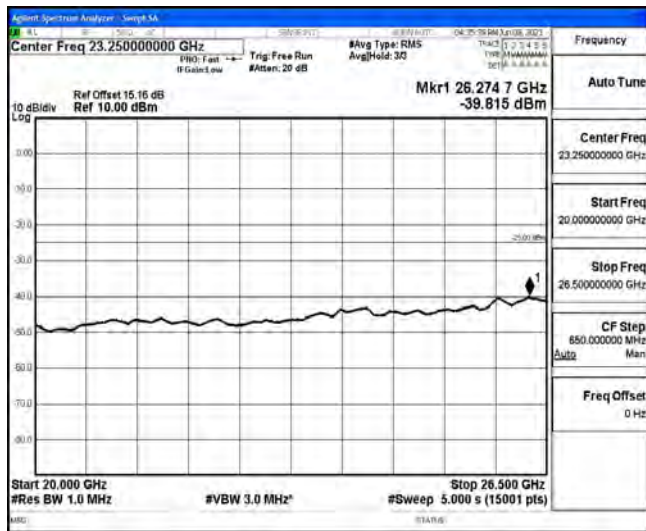

Band7-5MHz-QPSK-21100-1RB#0-Range6:20000~26500MHz