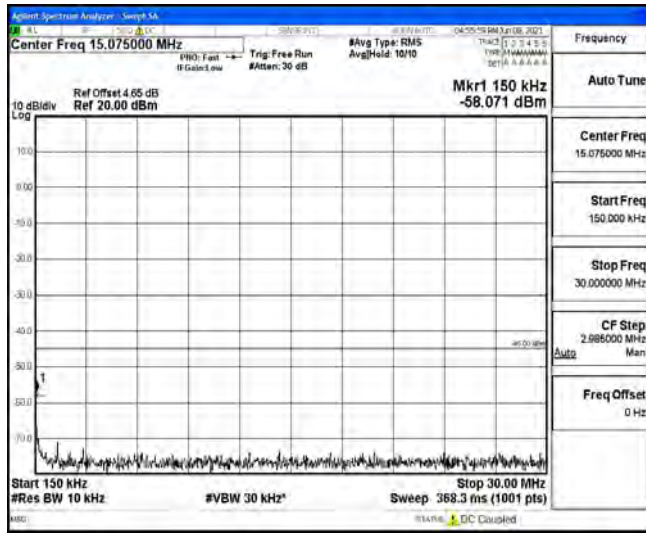

Band7-10MHz-QPSK-20800-1RB#0-Range2:0.15~30MHz