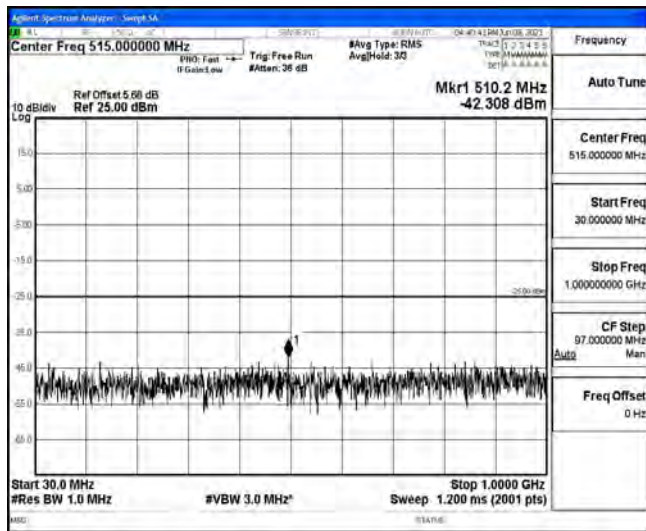

Band7-5MHz-16QAM-21425-1RB#0-Range3:30~1000MHz