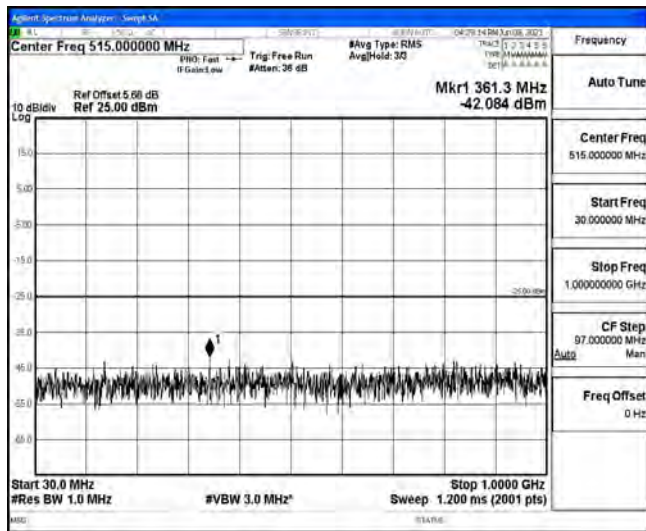

Test Graphs

Band7-5MHz-QPSK-20775-1RB#0-Range1:0.009~0.15MHz

Band7-5MHz-QPSK-20775-1RB#0-Range2:0.15~30MHz

Band7-5MHz-QPSK-20775-1RB#0-Range3:30~1000MHz

Band7-5MHz-QPSK-20775-1RB#0-Range4:1000~10000MHz

Band7-5MHz-QPSK-20775-1RB#0-Range5:10000~20000MHz