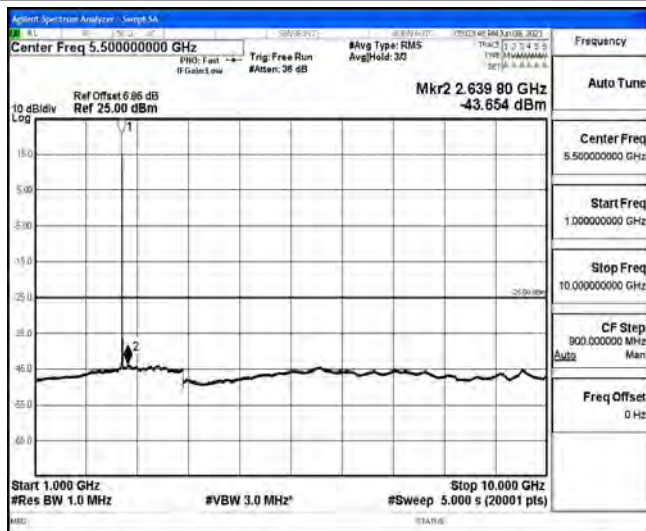

Band7-10MHz-16QAM-21100-1RB#0-Range1:0.009~0.15MHz

Band7-10MHz-16QAM-21100-1RB#0-Range2:0.15~30MHz

Band7-10MHz-16QAM-21100-1RB#0-Range3:30~1000MHz

Band7-10MHz-16QAM-21100-1RB#0-Range4:1000~10000MHz

Band7-10MHz-16QAM-21100-1RB#0-Range5:10000~20000MHz