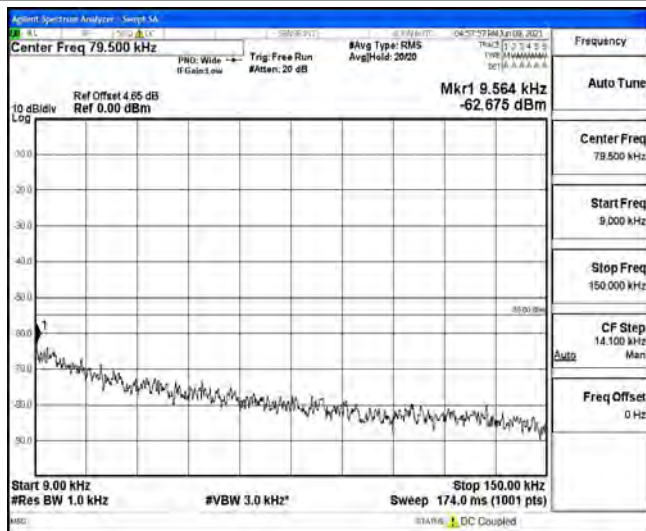

Band7-10MHz-QPSK-21400-1RB#0-Range3:30~1000MHz

Band7-10MHz-QPSK-21400-1RB#0-Range4:1000~10000MHz

Band7-10MHz-QPSK-21400-1RB#0-Range5:10000~20000MHz

Band7-10MHz-QPSK-21400-1RB#0-Range6:20000~26500MHz

Band7-10MHz-16QAM-20800-1RB#0-Range1:0.009~0.15MHz