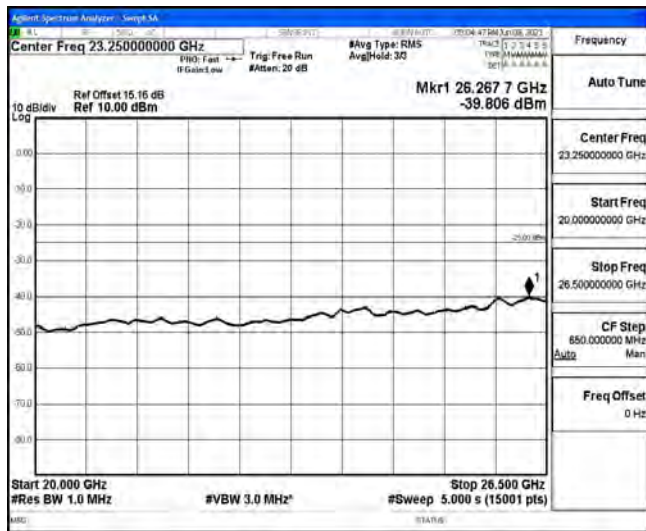

Band7-10MHz-16QAM-21100-1RB#0-Range6:20000~26500MHz