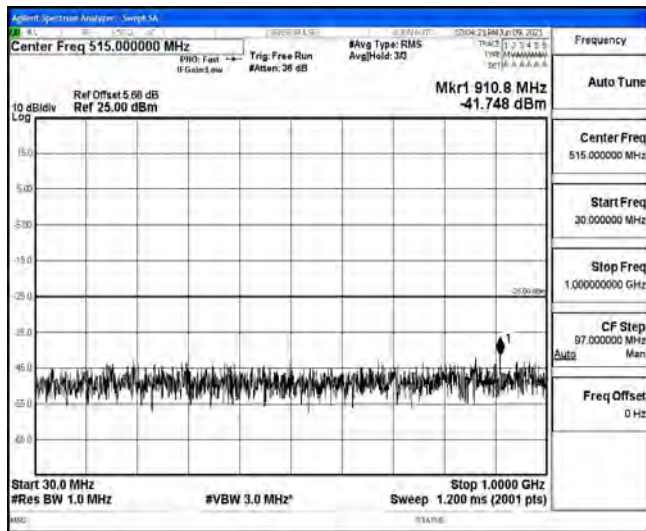

Band7-10MHz-16QAM-21400-1RB#0-Range5:10000~20000MHz

Band7-10MHz-16QAM-21400-1RB#0-Range6:20000~26500MHz

Band7-15MHz-QPSK-20825-1RB#0-Range1:0.009~0.15MHz

Band7-15MHz-QPSK-20825-1RB#0-Range2:0.15~30MHz

Band7-15MHz-QPSK-20825-1RB#0-Range3:30~1000MHz