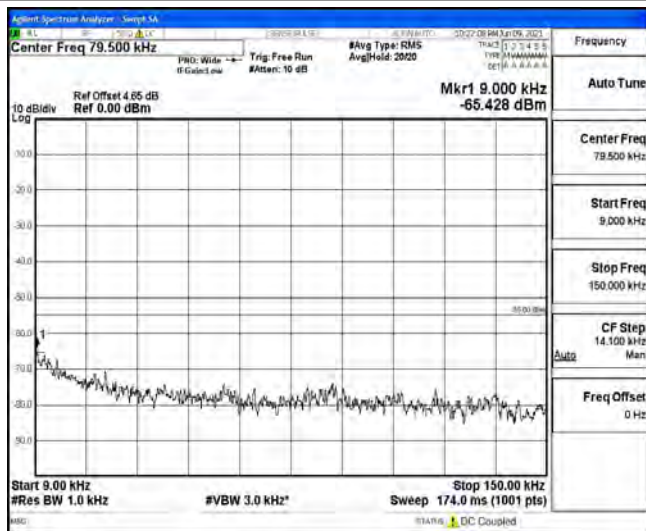

Band7-20MHz-QPSK-21100-1RB#0-Range1:0.009~0.15MHz