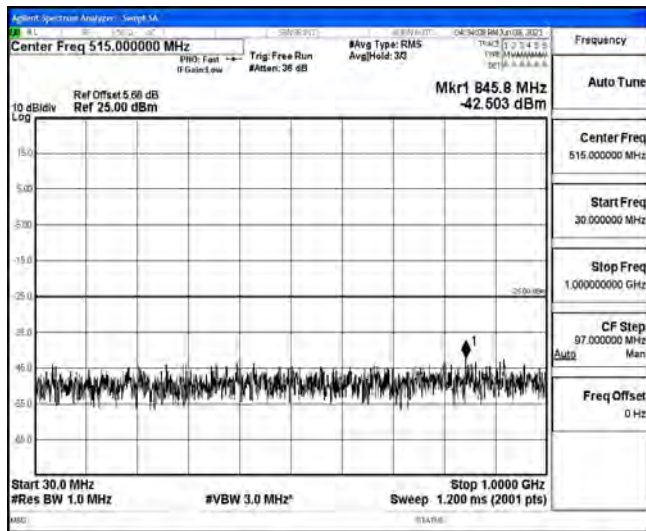

Band7-5MHz-QPSK-20775-1RB#0-Range6:2000~26500MHz

Band7-5MHz-QPSK-21100-1RB#0-Range1:0.009~0.15MHz

Band7-5MHz-QPSK-21100-1RB#0-Range2:0.15~30MHz

Band7-5MHz-QPSK-21100-1RB#0-Range3:30~1000MHz

Band7-5MHz-QPSK-21100-1RB#0-Range4:1000~10000MHz