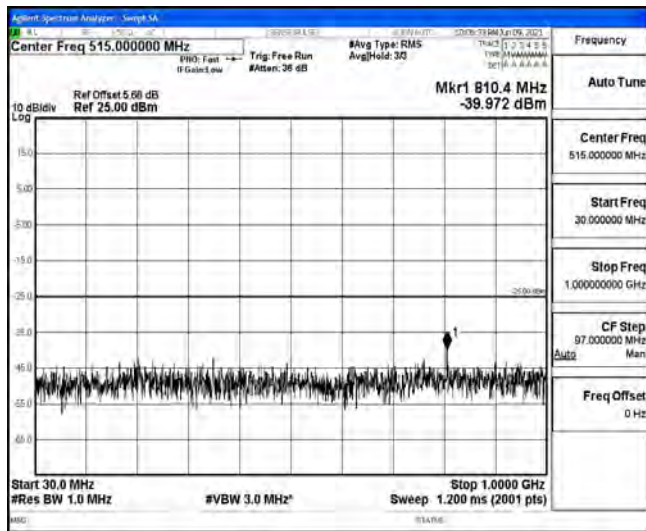

Band7-15MHz-16QAM-20825-1RB#0-Range3:30~1000MHz