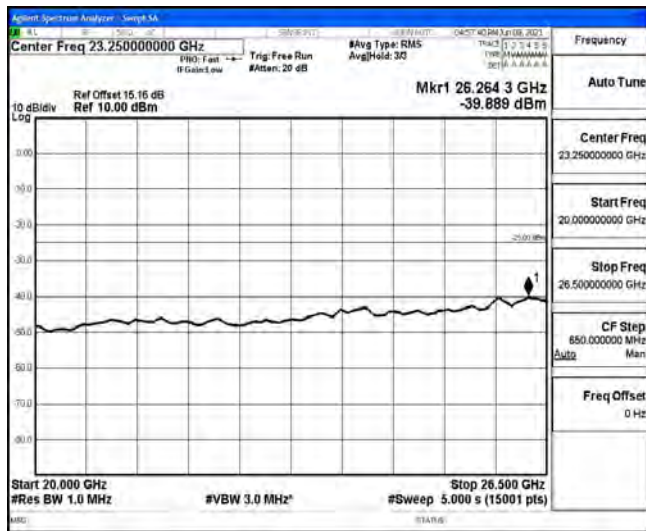

Band7-10MHz-QPSK-20800-1RB#0-Range6:20000~26500MHz