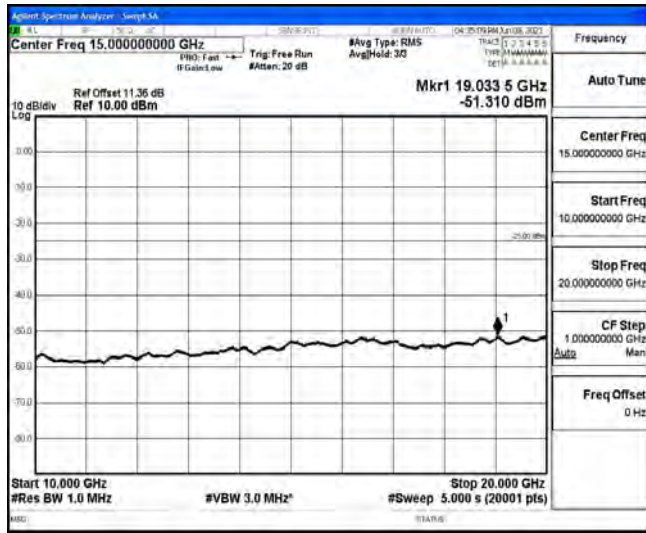

Band7-5MHz-QPSK-21100-1RB#0-Range5:10000~20000MHz