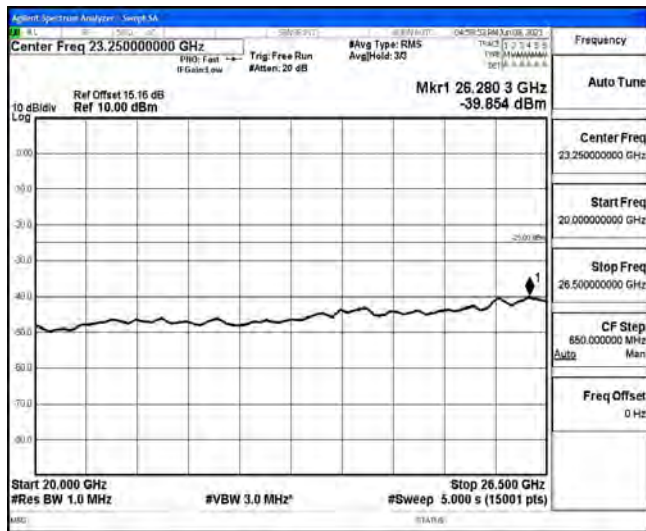

Band7-10MHz-16QAM-20800-1RB#0-Range2:0.15~30MHz

Band7-10MHz-16QAM-20800-1RB#0-Range3:30~1000MHz

Band7-10MHz-16QAM-20800-1RB#0-Range4:1000~10000MHz

Band7-10MHz-16QAM-20800-1RB#0-Range5:10000~20000MHz

Band7-10MHz-16QAM-20800-1RB#0-Range6:20000~26500MHz