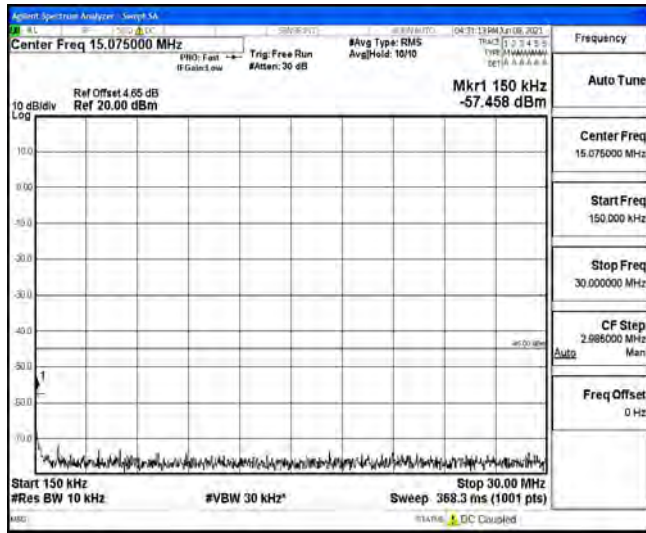

Band7-5MHz-QPSK-21425-1RB#0-Range4:1000~10000MHz

Band7-5MHz-QPSK-21425-1RB#0-Range5:10000~20000MHz

Band7-5MHz-QPSK-21425-1RB#0-Range6:20000~26500MHz

Band7-5MHz-16QAM-20775-1RB#0-Range1:0.009~0.15MHz

Band7-5MHz-16QAM-20775-1RB#0-Range2:0.15~30MHz