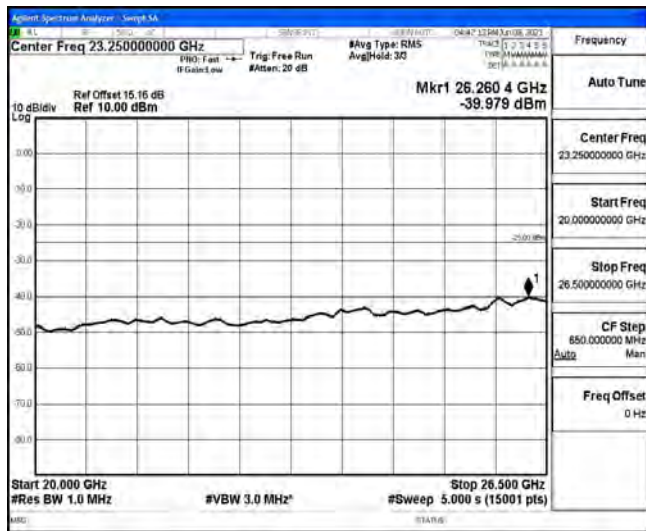

Band7-5MHz-16QAM-21425-1RB#0-Range6:20000~26500MHz