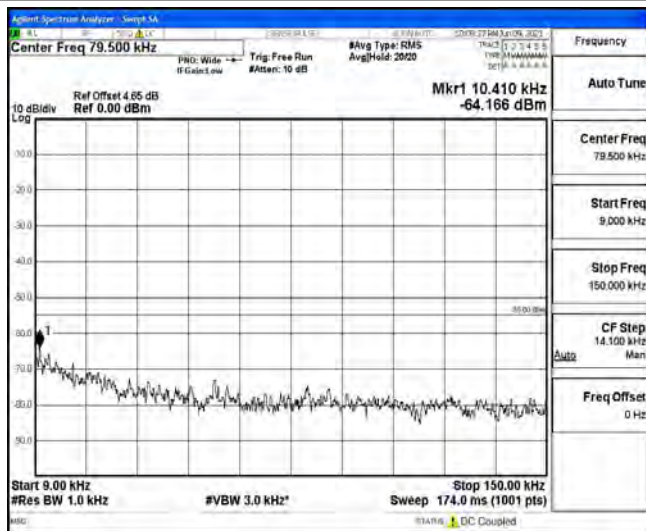

Band7-15MHz-QPSK-20825-1RB#0-Range4:1000~10000MHz

Band7-15MHz-QPSK-20825-1RB#0-Range5:10000~20000MHz

Band7-15MHz-QPSK-20825-1RB#0-Range6:20000~26500MHz

Band7-15MHz-QPSK-21100-1RB#0-Range1:0.009~0.15MHz

Band7-15MHz-QPSK-21100-1RB#0-Range2:0.15~30MHz