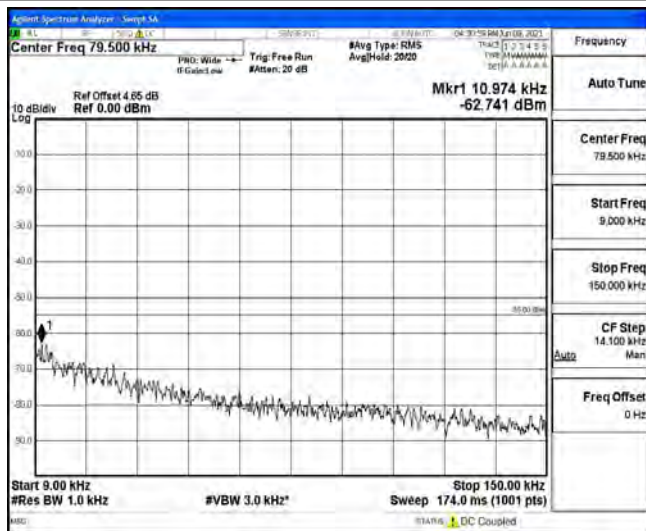

Band7-5MHz-QPSK-21425-1RB#0-Range4:1000~10000MHz

Band7-5MHz-QPSK-21425-1RB#0-Range5:10000~20000MHz

Band7-5MHz-QPSK-21425-1RB#0-Range6:20000~26500MHz

Band7-5MHz-16QAM-20775-1RB#0-Range1:0.009~0.15MHz

Band7-5MHz-16QAM-20775-1RB#0-Range2:0.15~30MHz