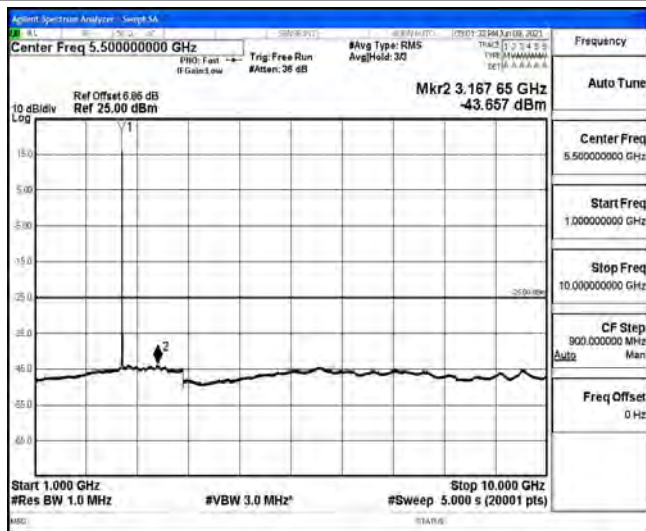

Band7-10MHz-QPSK-21100-1RB#0-Range4:1000~10000MHz