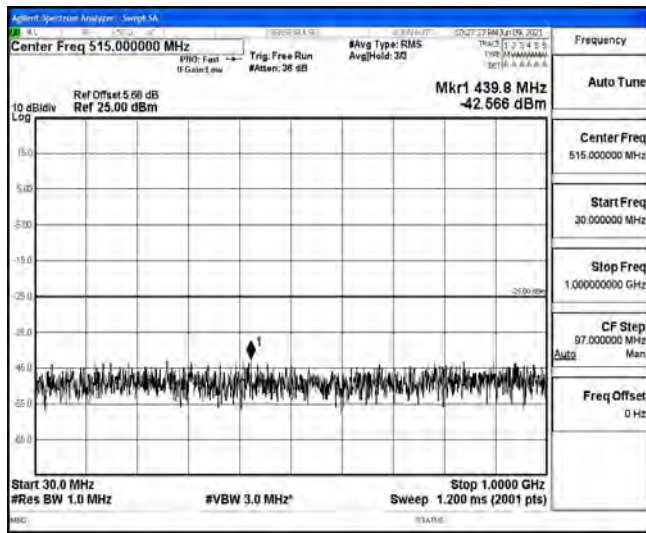

Band7-20MHz-QPSK-21100-1RB#0-Range6:20000~26500MHz

Band7-20MHz-QPSK-21350-1RB#0-Range1:0.009~0.15MHz

Band7-20MHz-QPSK-21350-1RB#0-Range2:0.15~30MHz

Band7-20MHz-QPSK-21350-1RB#0-Range3:30~1000MHz

Band7-20MHz-QPSK-21350-1RB#0-Range4:1000~10000MHz