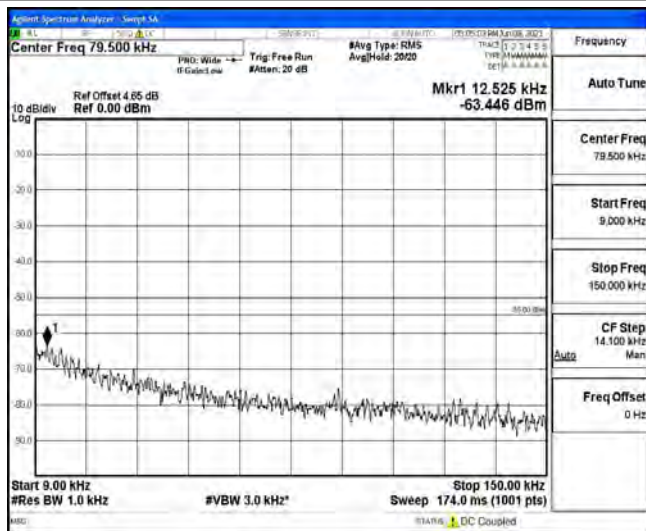

Band7-10MHz-QPSK-21100-1RB#0-Range4:1000~10000MHz

Band7-10MHz-QPSK-21100-1RB#0-Range5:10000~20000MHz

Band7-10MHz-QPSK-21100-1RB#0-Range6:20000~26500MHz

Band7-10MHz-QPSK-21400-1RB#0-Range1:0.009~0.15MHz

Band7-10MHz-QPSK-21400-1RB#0-Range2:0.15~30MHz