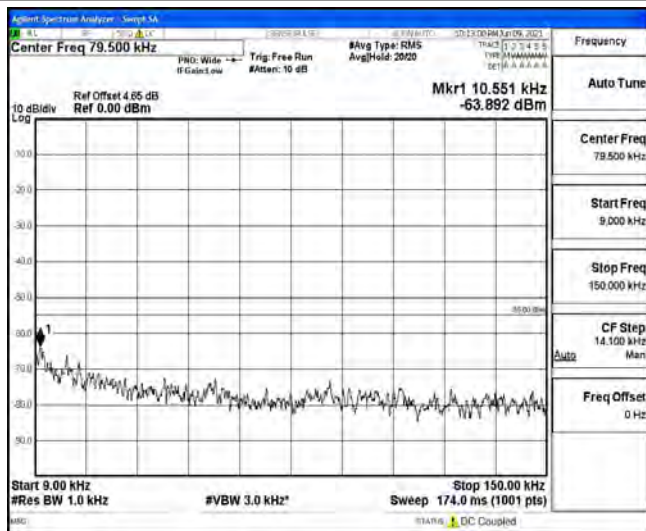

Band7-15MHz-QPSK-21100-1RB#0-Range3:30~1000MHz

Band7-15MHz-QPSK-21100-1RB#0-Range4:1000~10000MHz

Band7-15MHz-QPSK-21100-1RB#0-Range5:10000~20000MHz

Band7-15MHz-QPSK-21100-1RB#0-Range6:20000~26500MHz

Band7-15MHz-QPSK-21375-1RB#0-Range1:0.009~0.15MHz