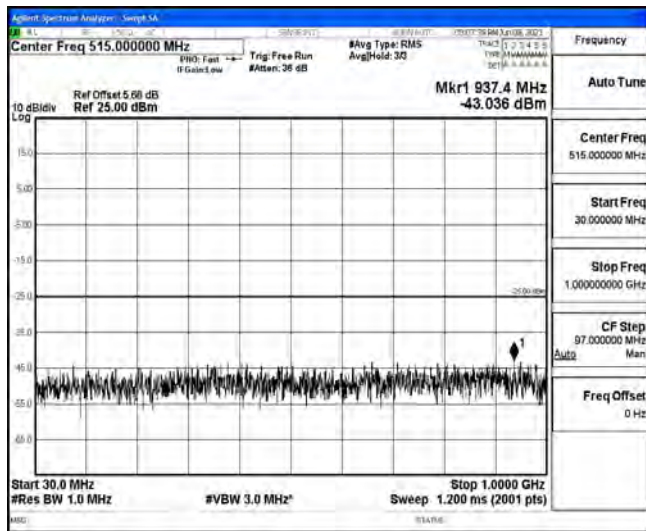

Band7-10MHz-16QAM-21100-1RB#0-Range6:20000~26500MHz

Band7-10MHz-16QAM-21400-1RB#0-Range1:0.009~0.15MHz

Band7-10MHz-16QAM-21400-1RB#0-Range2:0.15~30MHz

Band7-10MHz-16QAM-21400-1RB#0-Range3:30~1000MHz

Band7-10MHz-16QAM-21400-1RB#0-Range4:1000~10000MHz