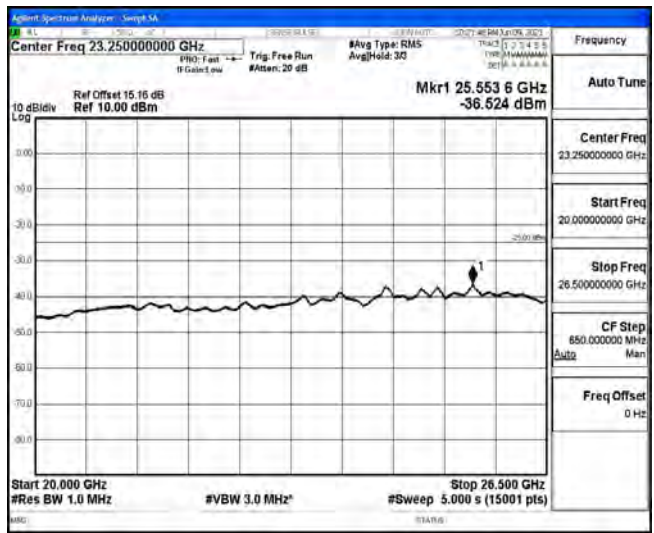

Band7-20MHz-16QAM-20850-1RB#0-Range6:2000~26500MHz