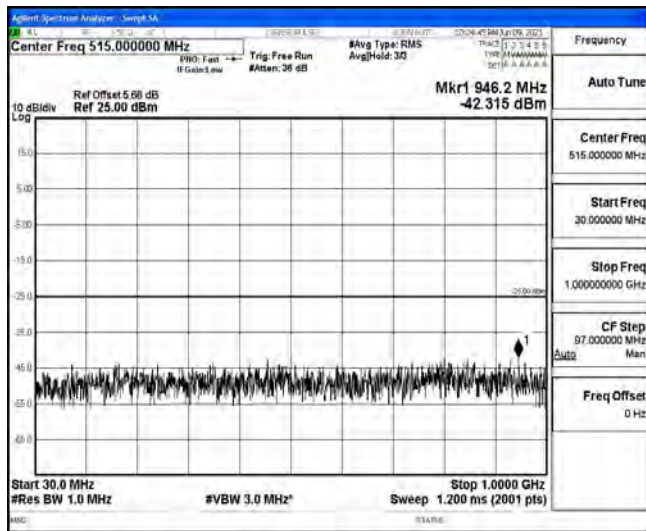

Band7-20MHz-16QAM-21100-1RB#0-Range3:30~1000MHz