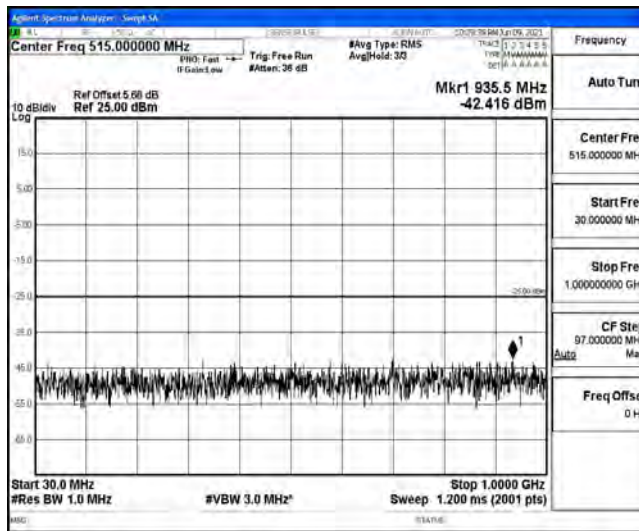

Band7-20MHz-16QAM-21350-1RB#0-Range3:30~1000MHz