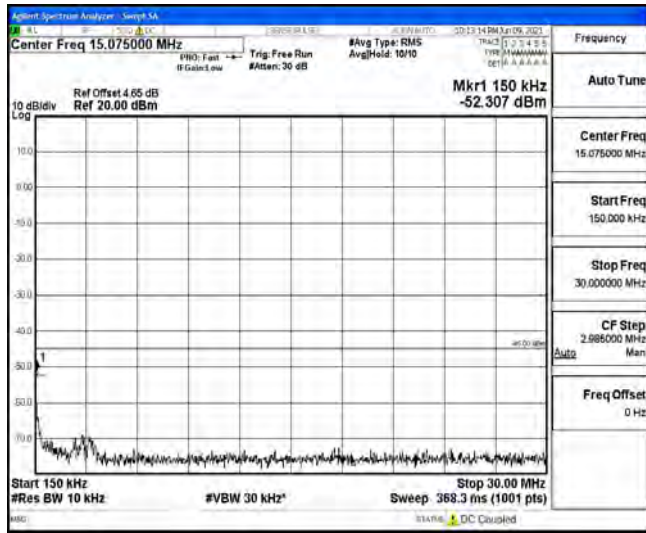

Band7-15MHz-QPSK-21375-1RB#0-Range2:0.15~30MHz