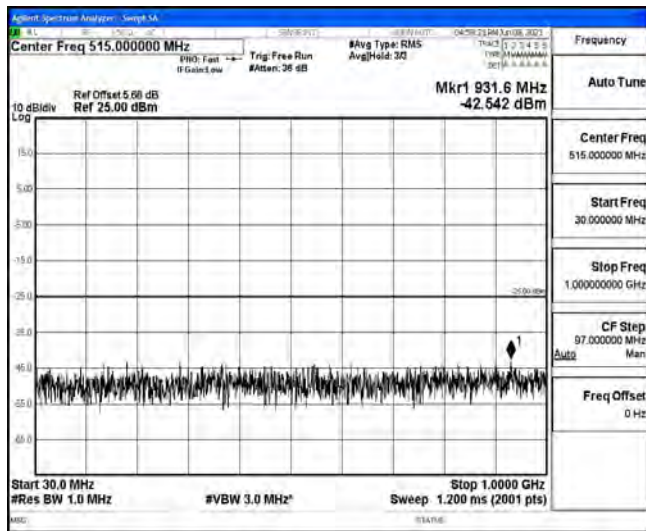

Band7-10MHz-16QAM-20800-1RB#0-Range3:30~1000MHz