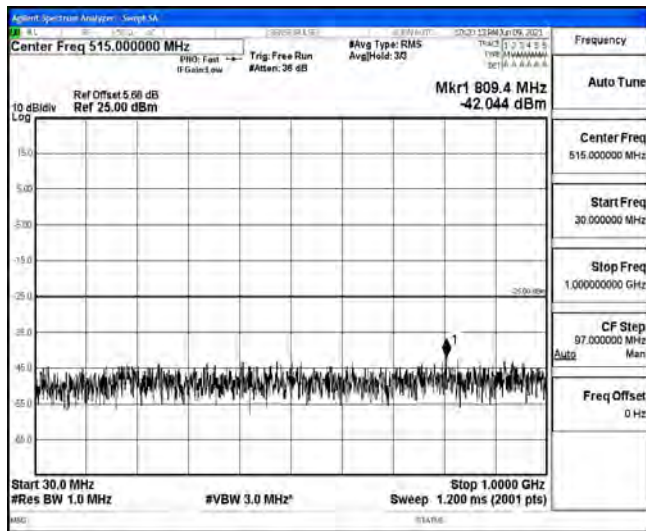

Band7-20MHz-QPSK-21350-1RB#0-Range5:10000~20000MHz

Band7-20MHz-QPSK-21350-1RB#0-Range6:20000~26500MHz

Band7-20MHz-16QAM-20850-1RB#0-Range1:0.009~0.15MHz

Band7-20MHz-16QAM-20850-1RB#0-Range2:0.15~30MHz

Band7-20MHz-16QAM-20850-1RB#0-Range3:30~1000MHz