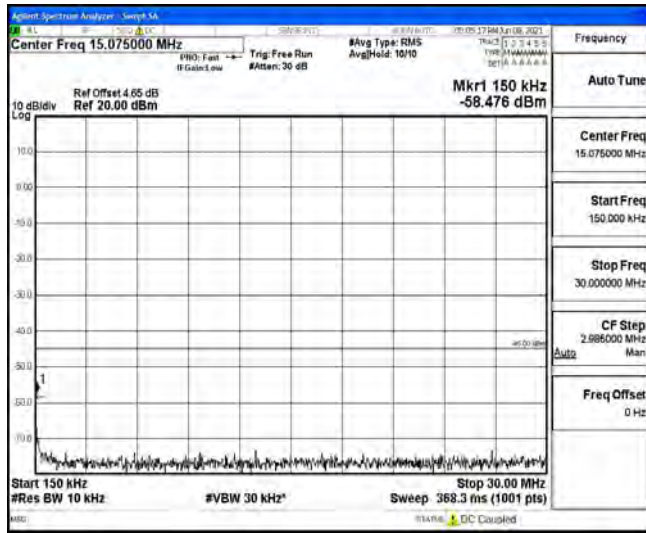

Band7-10MHz-QPSK-21100-1RB#0-Range4:1000~10000MHz

Band7-10MHz-QPSK-21100-1RB#0-Range5:10000~20000MHz

Band7-10MHz-QPSK-21100-1RB#0-Range6:20000~26500MHz

Band7-10MHz-QPSK-21400-1RB#0-Range1:0.009~0.15MHz

Band7-10MHz-QPSK-21400-1RB#0-Range2:0.15~30MHz