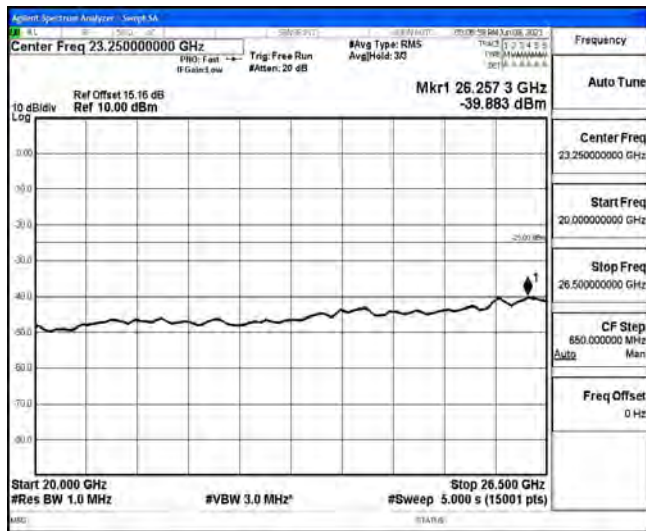

Band7-10MHz-QPSK-21400-1RB#0-Range3:30~1000MHz

Band7-10MHz-QPSK-21400-1RB#0-Range4:1000~10000MHz

Band7-10MHz-QPSK-21400-1RB#0-Range5:10000~20000MHz

Band7-10MHz-QPSK-21400-1RB#0-Range6:20000~26500MHz

Band7-10MHz-16QAM-20800-1RB#0-Range1:0.009~0.15MHz