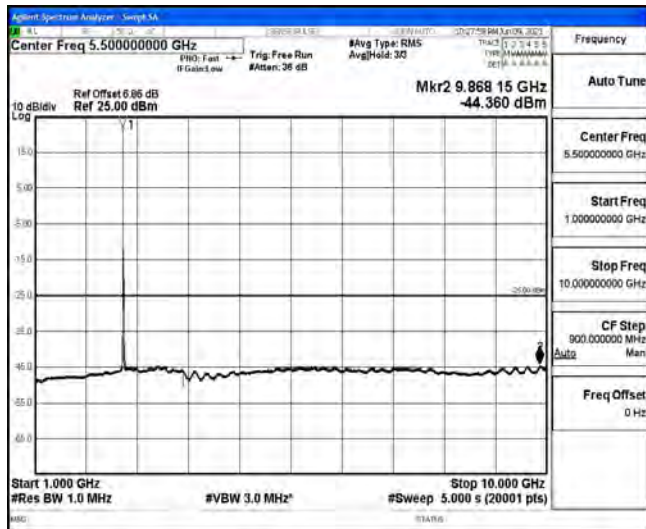

Band7-20MHz-QPSK-21100-1RB#0-Range6:20000~26500MHz

Band7-20MHz-QPSK-21350-1RB#0-Range1:0.009~0.15MHz

Band7-20MHz-QPSK-21350-1RB#0-Range2:0.15~30MHz

Band7-20MHz-QPSK-21350-1RB#0-Range3:30~1000MHz

Band7-20MHz-QPSK-21350-1RB#0-Range4:1000~10000MHz