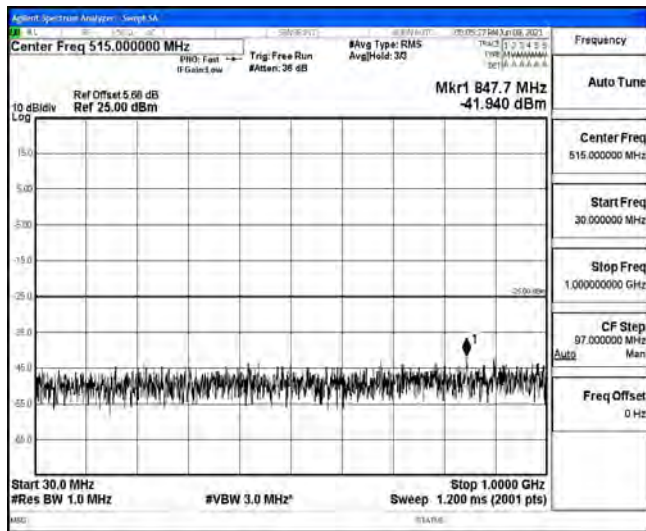

Band7-10MHz-QPSK-21400-1RB#0-Range3:30~1000MHz