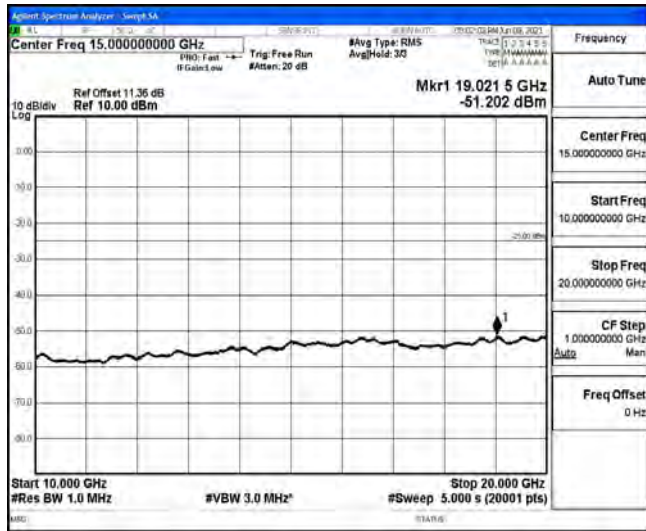

Band7-10MHz-QPSK-21100-1RB#0-Range5:10000~20000MHz