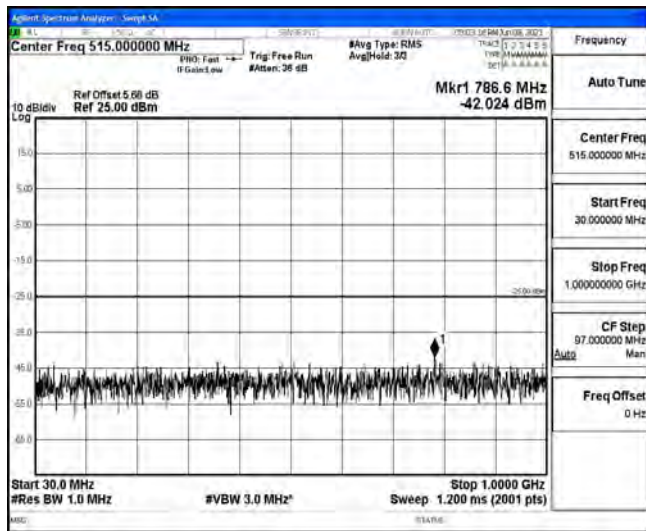

Band7-10MHz-16QAM-21100-1RB#0-Range3:30~1000MHz