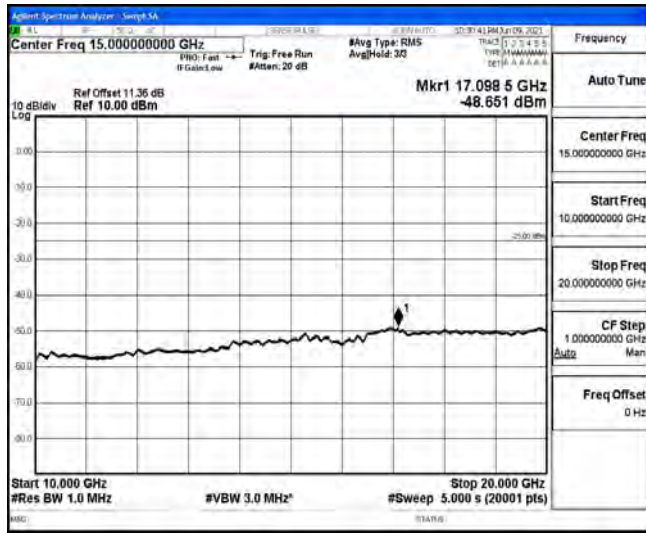

Band7-20MHz-16QAM-21350-1RB#0-Range1:0.009~0.15MHz

Band7-20MHz-16QAM-21350-1RB#0-Range2:0.15~30MHz

Band7-20MHz-16QAM-21350-1RB#0-Range3:30~1000MHz

Band7-20MHz-16QAM-21350-1RB#0-Range4:1000~10000MHz

Band7-20MHz-16QAM-21350-1RB#0-Range5:10000~20000MHz