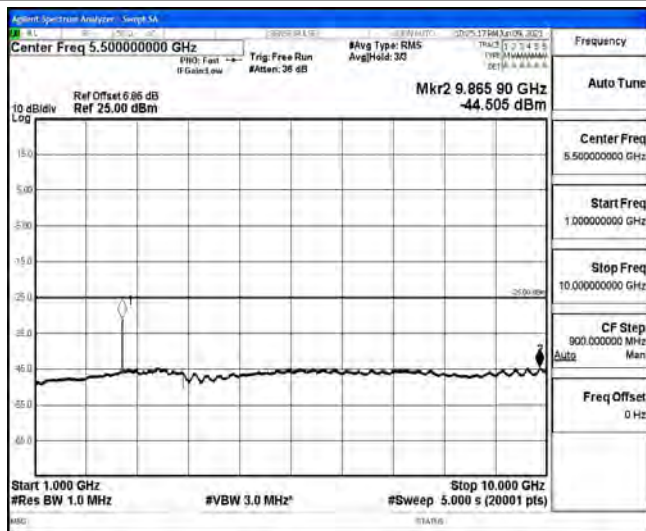

Band7-20MHz-16QAM-21100-1RB#0-Range4:1000~10000MHz