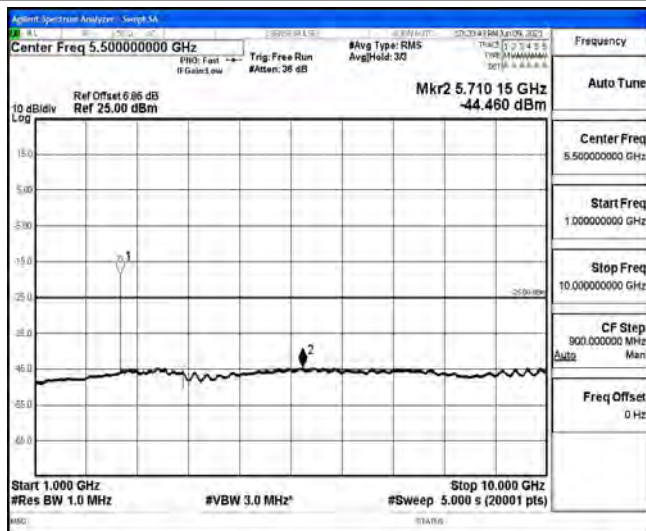

Band7-20MHz-16QAM-20850-1RB#0-Range4:1000~10000MHz