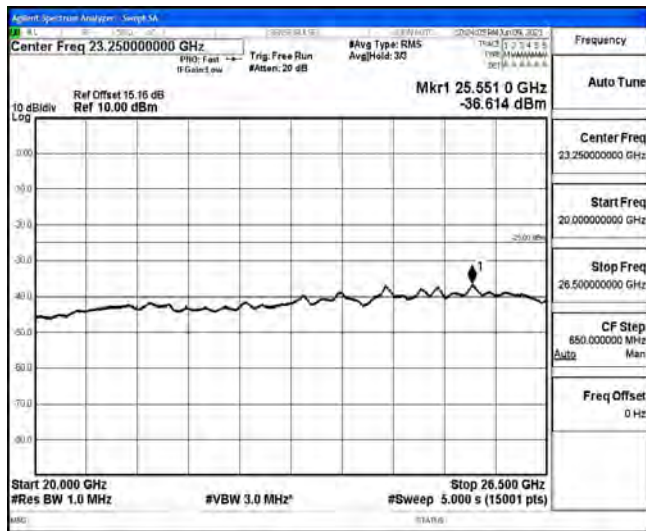

Band7-20MHz-QPSK-21100-1RB#0-Range6:20000~26500MHz