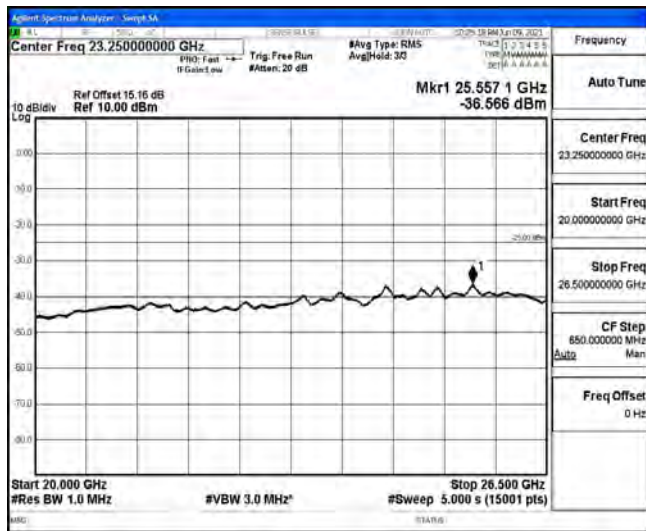

Band7-20MHz-16QAM-21100-1RB#0-Range2:0.15~30MHz

Band7-20MHz-16QAM-21100-1RB#0-Range3:30~1000MHz

Band7-20MHz-16QAM-21100-1RB#0-Range4:1000~10000MHz

Band7-20MHz-16QAM-21100-1RB#0-Range5:10000~20000MHz

Band7-20MHz-16QAM-21100-1RB#0-Range6:20000~26500MHz