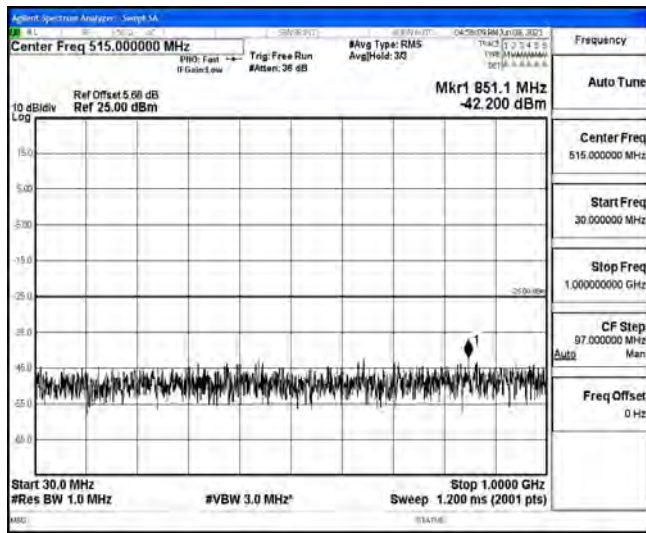

Band7-5MHz-16QAM-21425-1RB#0-Range6:20000~26500MHz

Band7-10MHz-QPSK-20800-1RB#0-Range1:0.009~0.15MHz

Band7-10MHz-QPSK-20800-1RB#0-Range2:0.15~30MHz

Band7-10MHz-QPSK-20800-1RB#0-Range3:30~1000MHz

Band7-10MHz-QPSK-20800-1RB#0-Range4:1000~10000MHz