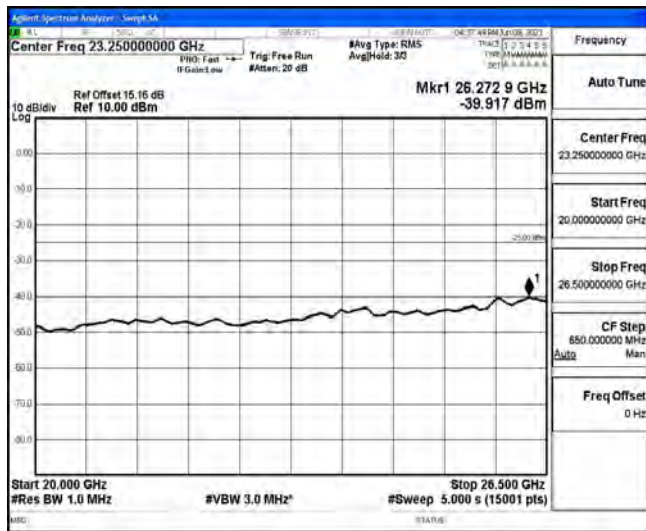

Band7-5MHz-16QAM-21100-1RB#0-Range2:0.15~30MHz

Band7-5MHz-16QAM-21100-1RB#0-Range3:30~1000MHz

Band7-5MHz-16QAM-21100-1RB#0-Range4:1000~10000MHz

Band7-5MHz-16QAM-21100-1RB#0-Range5:10000~20000MHz

Band7-5MHz-16QAM-21100-1RB#0-Range6:20000~26500MHz