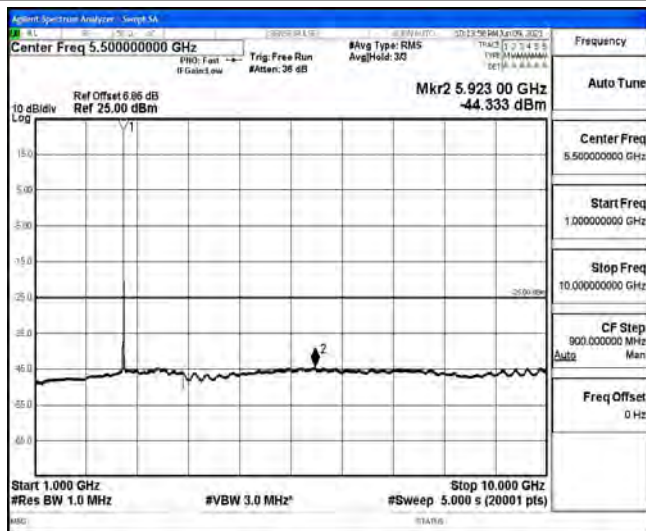

Band7-15MHz-QPSK-21375-1RB#0-Range4:1000~10000MHz