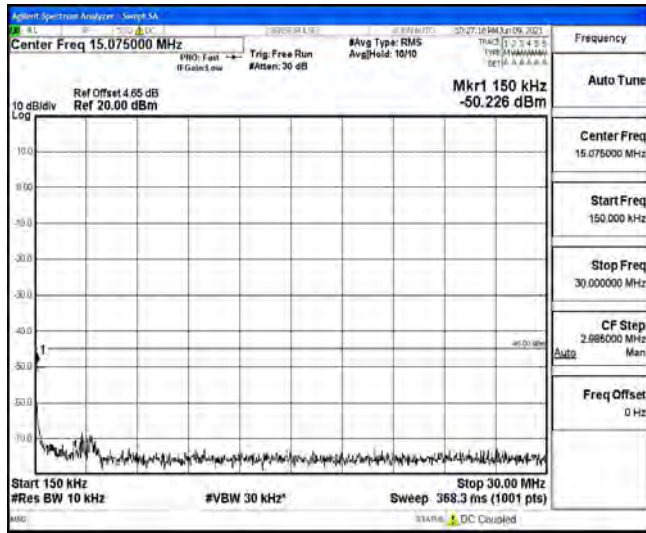

Band7-20MHz-QPSK-21350-1RB#0-Range2:0.15~30MHz