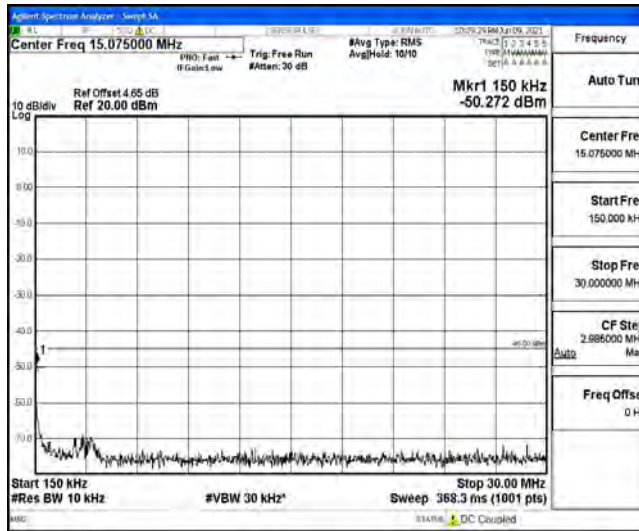

Band7-20MHz-16QAM-21350-1RB#0-Range2:0.15~30MHz