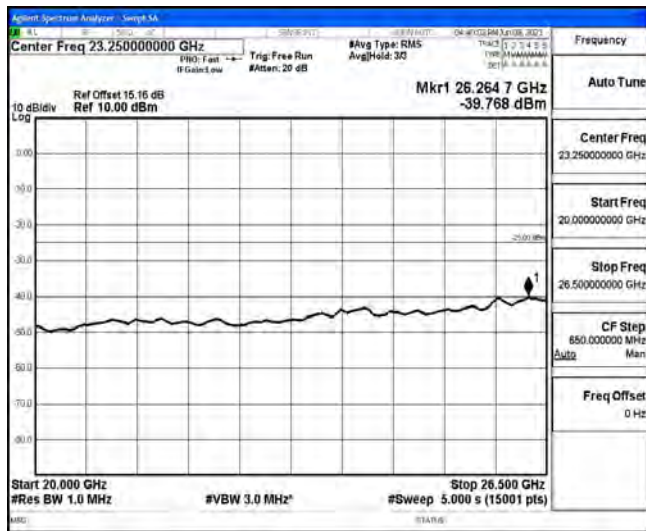

Band7-5MHz-QPSK-21425-1RB#0-Range6:20000~26500MHz