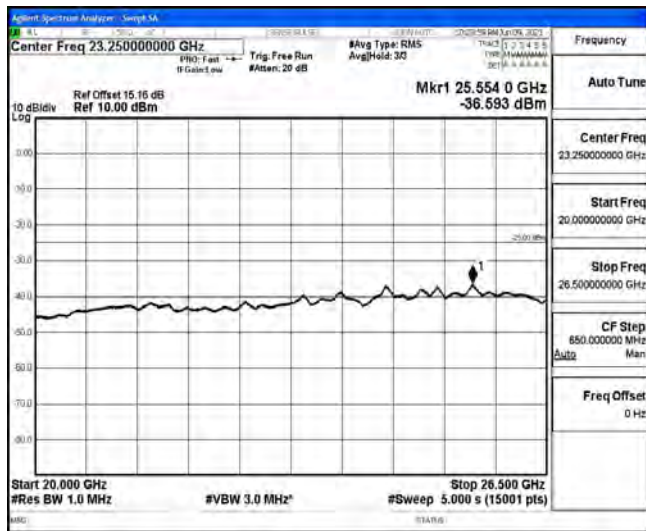

Band7-20MHz-QPSK-21350-1RB#0-Range6:20000~26500MHz