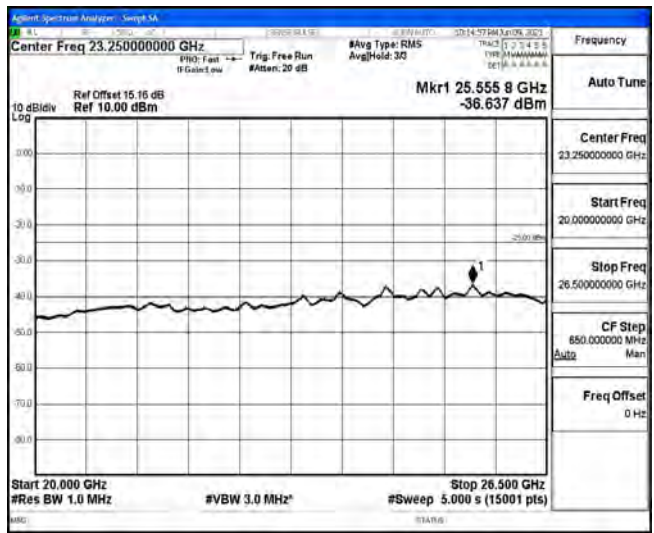

Band7-15MHz-QPSK-21375-1RB#0-Range2:0.15~30MHz

Band7-15MHz-QPSK-21375-1RB#0-Range3:30~1000MHz

Band7-15MHz-QPSK-21375-1RB#0-Range4:1000~10000MHz

Band7-15MHz-QPSK-21375-1RB#0-Range5:10000~20000MHz

Band7-15MHz-QPSK-21375-1RB#0-Range6:20000~26500MHz