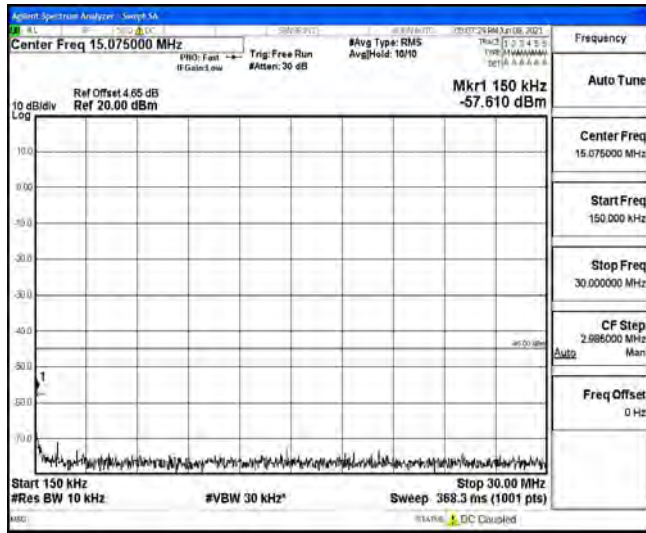

Band7-10MHz-16QAM-21400-1RB#0-Range2:0.15~30MHz