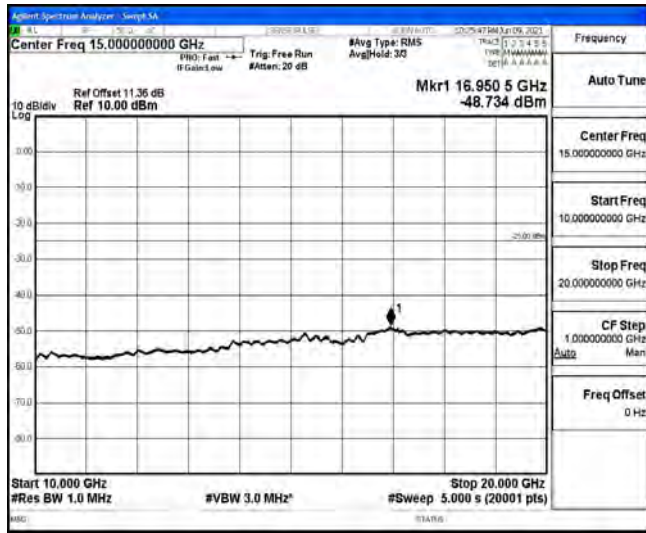

Band7-20MHz-16QAM-21100-1RB#0-Range2:0.15~30MHz

Band7-20MHz-16QAM-21100-1RB#0-Range3:30~1000MHz

Band7-20MHz-16QAM-21100-1RB#0-Range4:1000~10000MHz

Band7-20MHz-16QAM-21100-1RB#0-Range5:10000~20000MHz

Band7-20MHz-16QAM-21100-1RB#0-Range6:20000~26500MHz