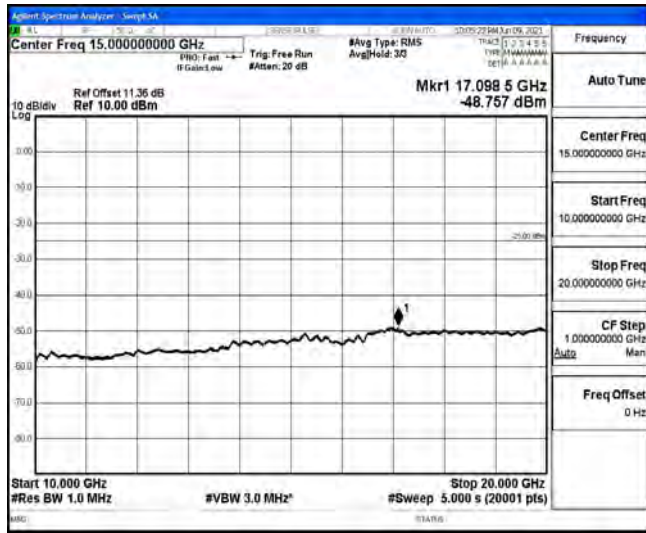

Band7-15MHz-QPSK-20825-1RB#0-Range5:10000~20000MHz