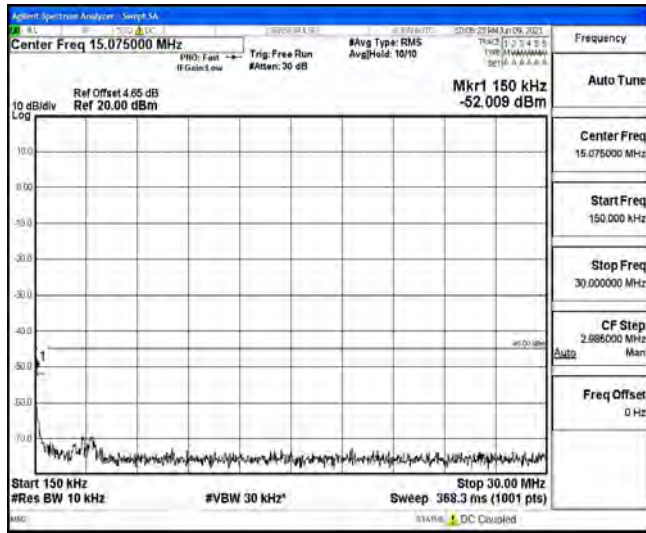

Band7-15MHz-16QAM-20825-1RB#0-Range2:0.15~30MHz