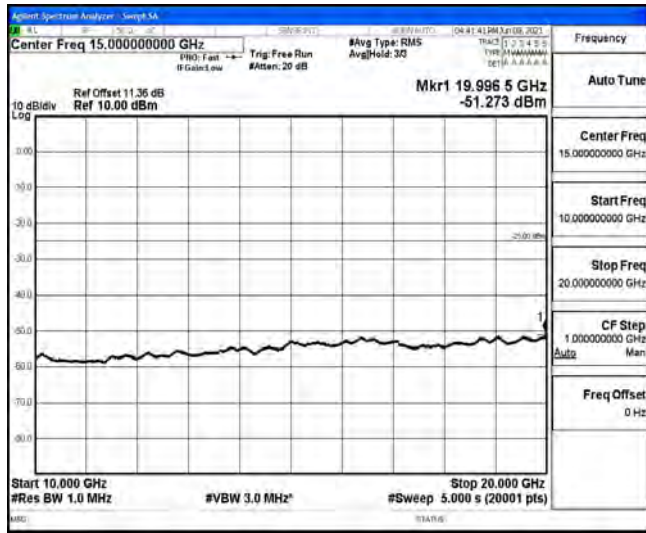

Band7-5MHz-16QAM-21425-1RB#0-Range1:0.009~0.15MHz

Band7-5MHz-16QAM-21425-1RB#0-Range2:0.15~30MHz

Band7-5MHz-16QAM-21425-1RB#0-Range3:30~1000MHz

Band7-5MHz-16QAM-21425-1RB#0-Range4:1000~10000MHz

Band7-5MHz-16QAM-21425-1RB#0-Range5:10000~20000MHz