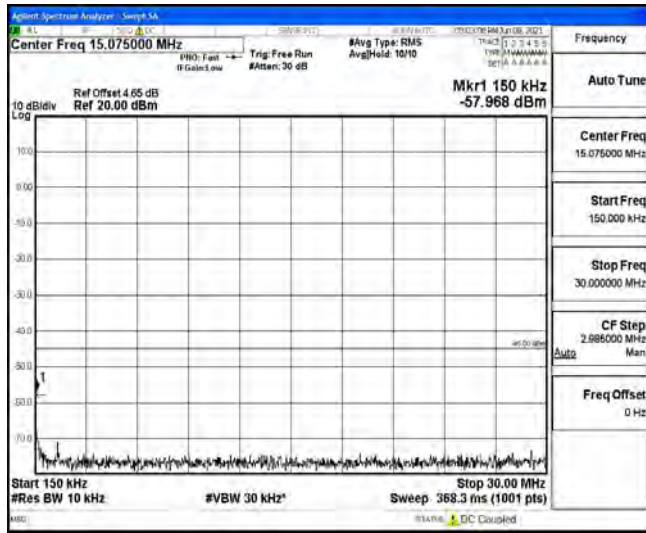

Band7-10MHz-16QAM-21100-1RB#0-Range2:0.15~30MHz