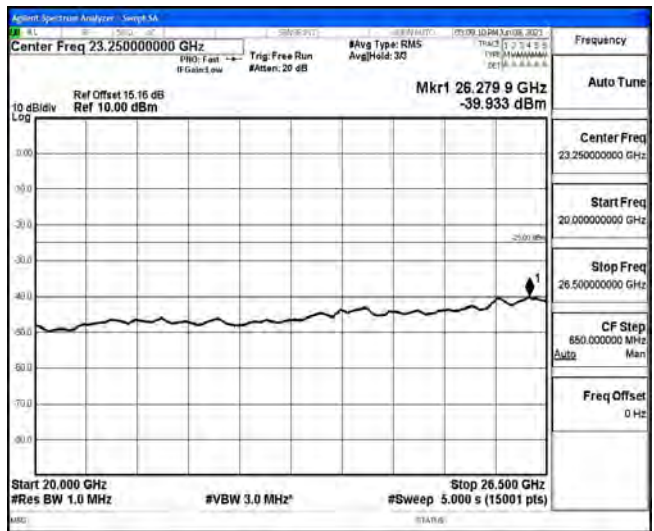

Band7-10MHz-16QAM-21400-1RB#0-Range6:20000~26500MHz