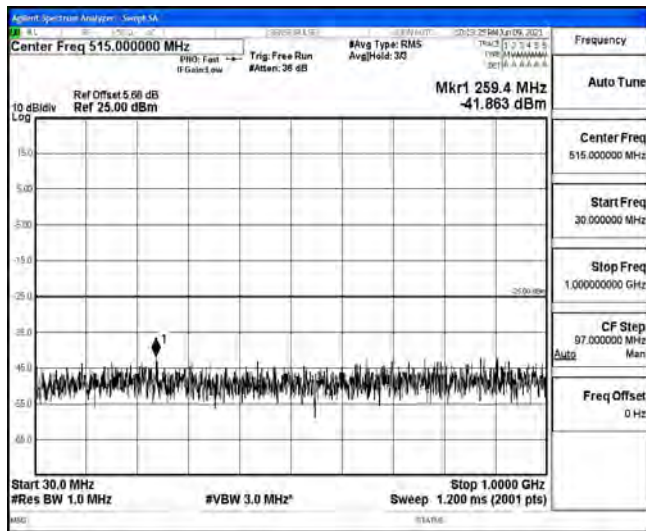

Band7-15MHz-QPSK-21375-1RB#0-Range3:30~1000MHz