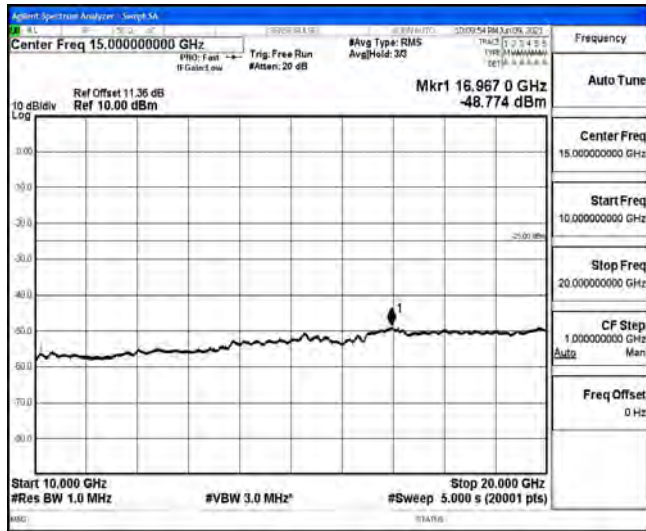

Band7-15MHz-QPSK-21100-1RB#0-Range5:10000~20000MHz