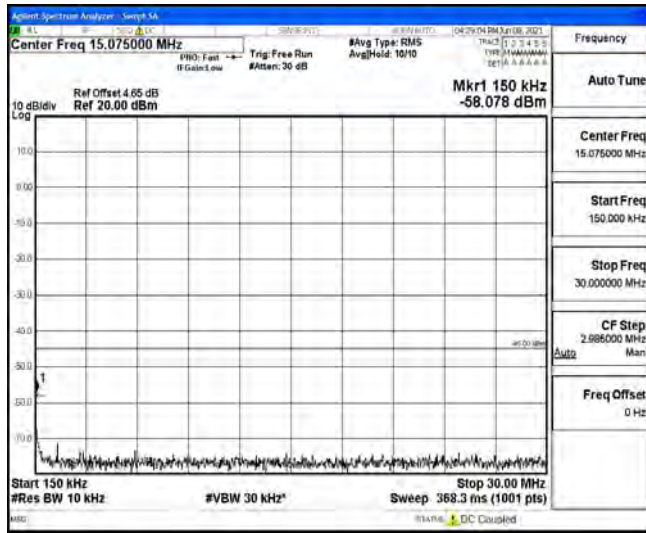

Band7-5MHz-QPSK-20775-1RB#0-Range2:0.15~30MHz