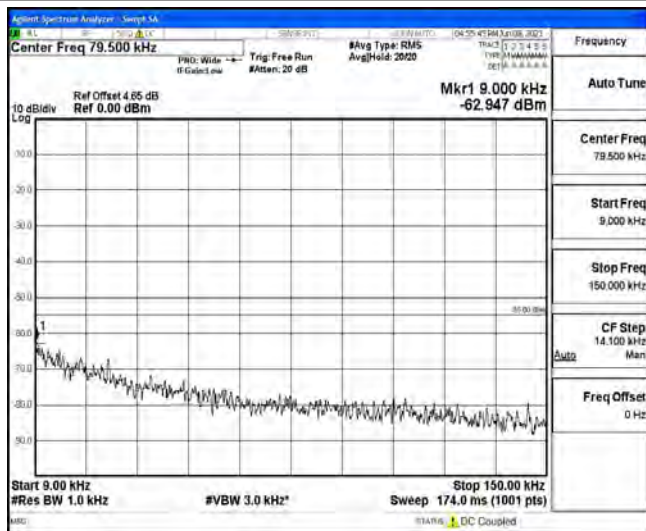

Band7-10MHz-QPSK-20800-1RB#0-Range1:0.009~0.15MHz