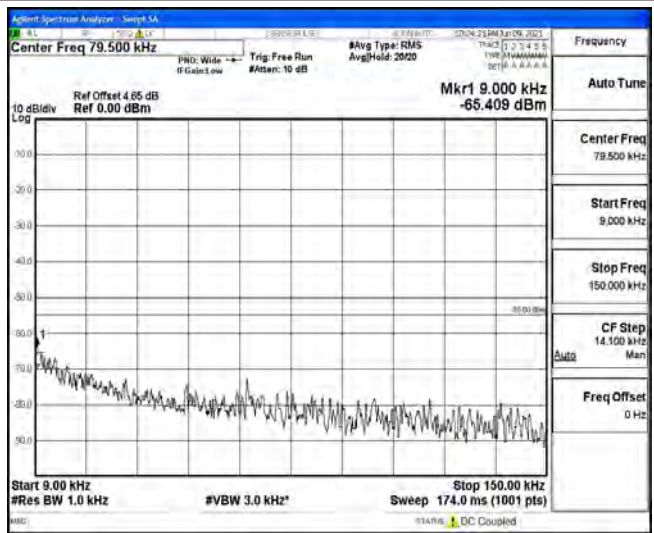

Band7-20MHz-16QAM-20850-1RB#0-Range4:1000~10000MHz

Band7-20MHz-16QAM-20850-1RB#0-Range5:10000~20000MHz

Band7-20MHz-16QAM-20850-1RB#0-Range6:2000~26500MHz

Band7-20MHz-16QAM-21100-1RB#0-Range1:0.009~0.15MHz