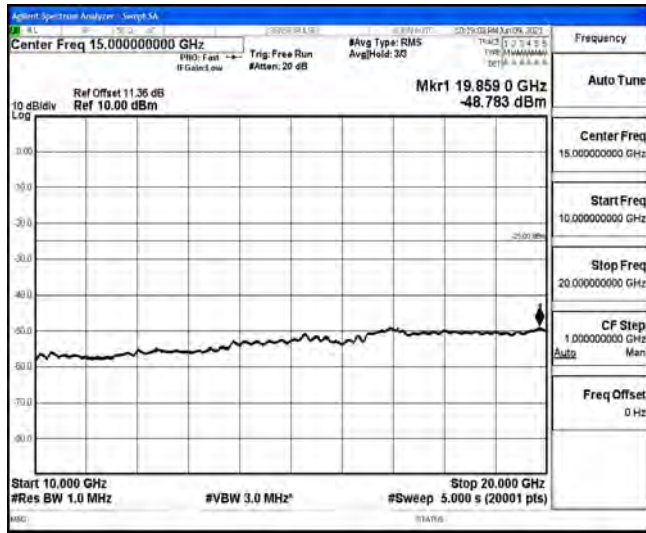

Band7-20MHz-QPSK-20850-1RB#0-Range2:0.15~30MHz

Band7-20MHz-QPSK-20850-1RB#0-Range3:30~1000MHz

Band7-20MHz-QPSK-20850-1RB#0-Range4:1000~10000MHz

Band7-20MHz-QPSK-20850-1RB#0-Range5:10000~20000MHz

Band7-20MHz-QPSK-20850-1RB#0-Range6:20000~26500MHz