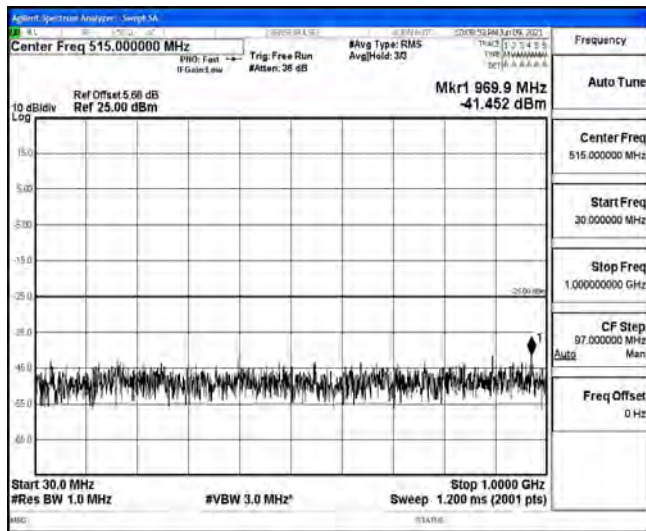

Band7-15MHz-QPSK-21100-1RB#0-Range3:30~1000MHz