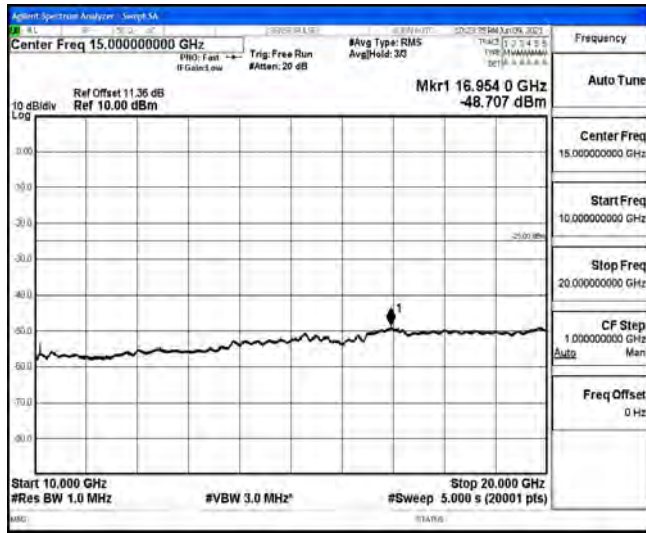

Band7-20MHz-QPSK-21100-1RB#0-Range1:0.009~0.15MHz

Band7-20MHz-QPSK-21100-1RB#0-Range2:0.15~30MHz

Band7-20MHz-QPSK-21100-1RB#0-Range3:30~1000MHz

Band7-20MHz-QPSK-21100-1RB#0-Range4:1000~10000MHz

Band7-20MHz-QPSK-21100-1RB#0-Range5:10000~20000MHz