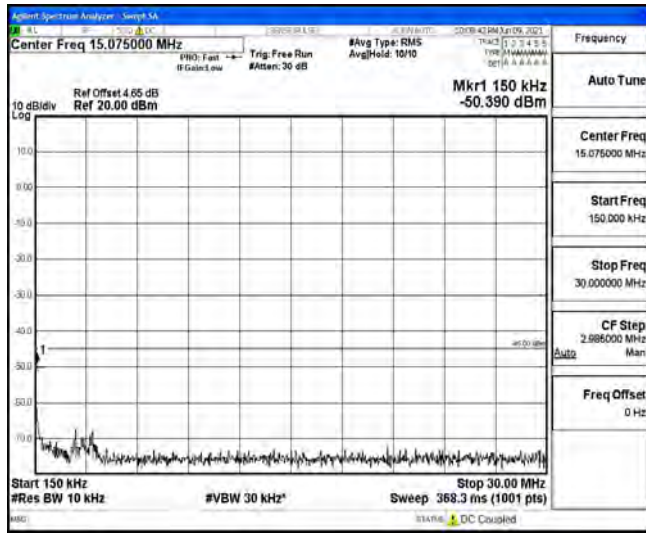

Band7-15MHz-QPSK-20825-1RB#0-Range4:1000~10000MHz

Band7-15MHz-QPSK-20825-1RB#0-Range5:10000~20000MHz

Band7-15MHz-QPSK-20825-1RB#0-Range6:20000~26500MHz

Band7-15MHz-QPSK-21100-1RB#0-Range1:0.009~0.15MHz

Band7-15MHz-QPSK-21100-1RB#0-Range2:0.15~30MHz