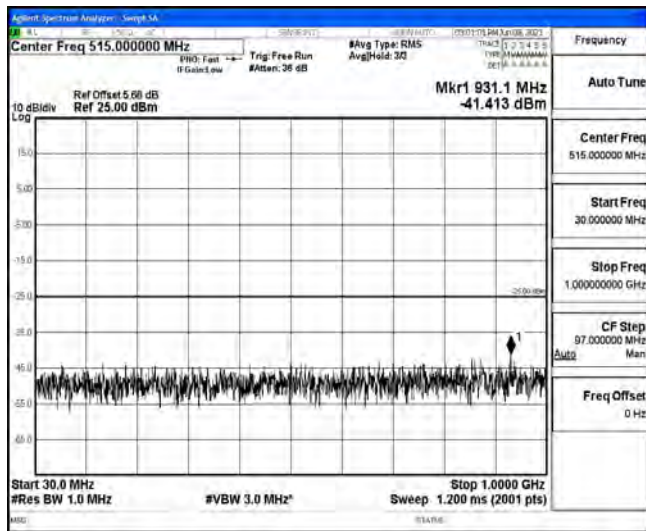

Band7-10MHz-QPSK-20800-1RB#0-Range5:10000~20000MHz

Band7-10MHz-QPSK-20800-1RB#0-Range6:20000~26500MHz

Band7-10MHz-QPSK-21100-1RB#0-Range1:0.009~0.15MHz

Band7-10MHz-QPSK-21100-1RB#0-Range2:0.15~30MHz

Band7-10MHz-QPSK-21100-1RB#0-Range3:30~1000MHz