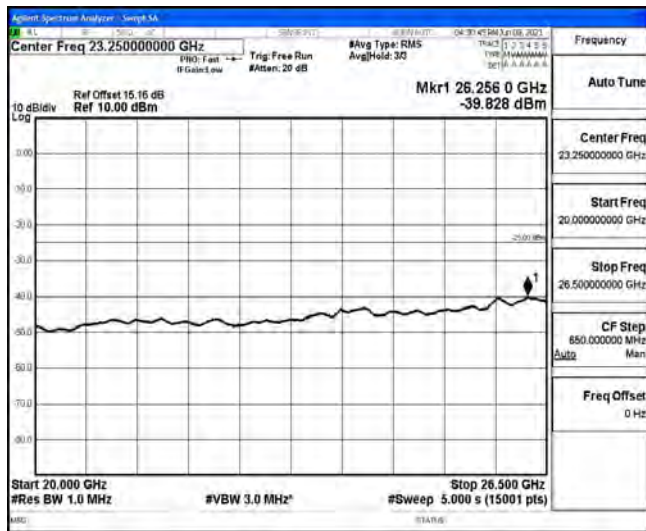

Band7-5MHz-QPSK-20775-1RB#0-Range6:2000~26500MHz