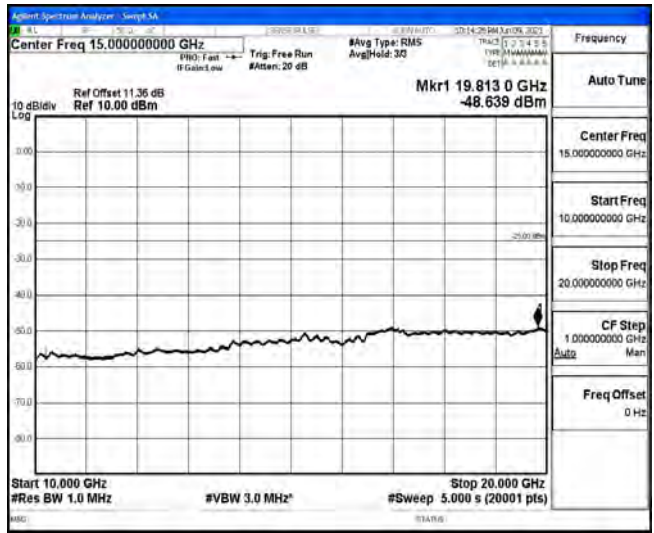

Band7-15MHz-QPSK-21375-1RB#0-Range2:0.15~30MHz

Band7-15MHz-QPSK-21375-1RB#0-Range3:30~1000MHz

Band7-15MHz-QPSK-21375-1RB#0-Range4:1000~10000MHz

Band7-15MHz-QPSK-21375-1RB#0-Range5:10000~20000MHz

Band7-15MHz-QPSK-21375-1RB#0-Range6:20000~26500MHz