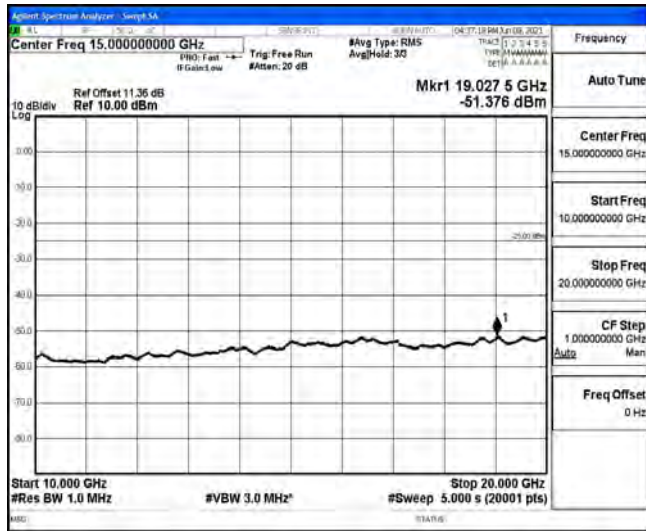

Band7-5MHz-16QAM-21100-1RB#0-Range2:0.15~30MHz

Band7-5MHz-16QAM-21100-1RB#0-Range3:30~1000MHz

Band7-5MHz-16QAM-21100-1RB#0-Range4:1000~10000MHz

Band7-5MHz-16QAM-21100-1RB#0-Range5:10000~20000MHz

Band7-5MHz-16QAM-21100-1RB#0-Range6:20000~26500MHz