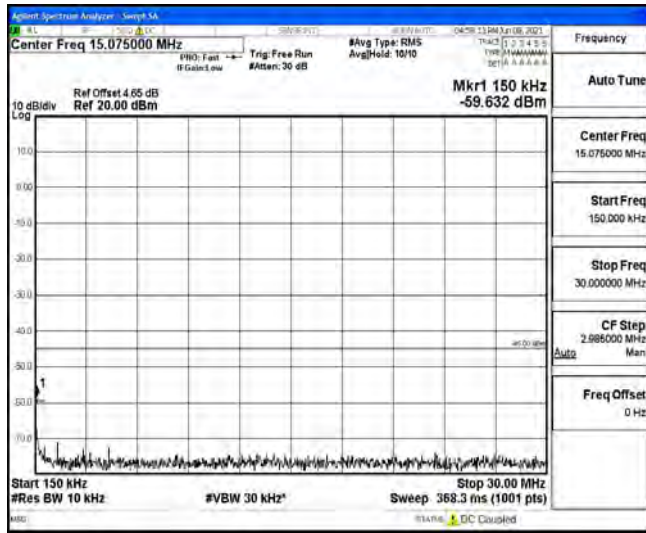

Band7-10MHz-16QAM-20800-1RB#0-Range2:0.15~30MHz