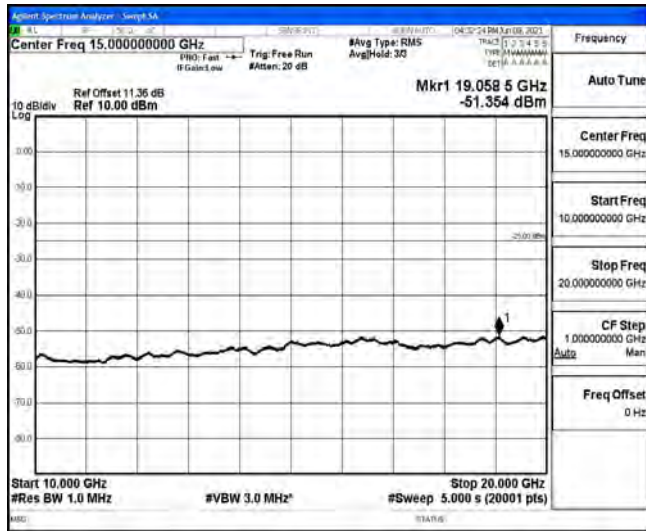

Band7-5MHz-16QAM-20775-1RB#0-Range5:10000~20000MHz