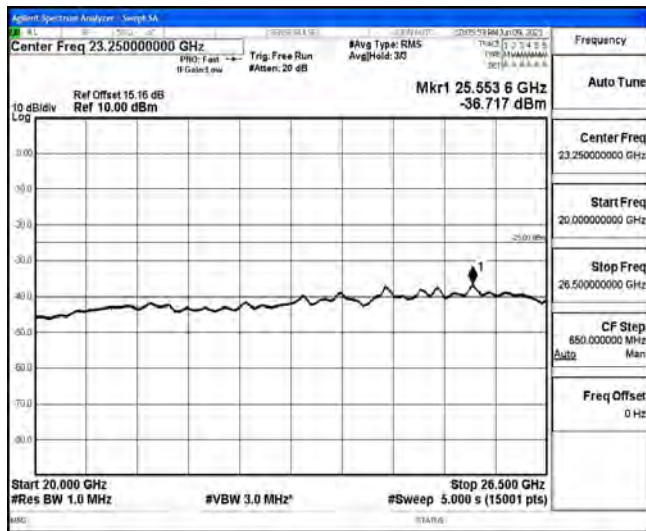

Band7-15MHz-QPSK-20825-1RB#0-Range6:20000~26500MHz