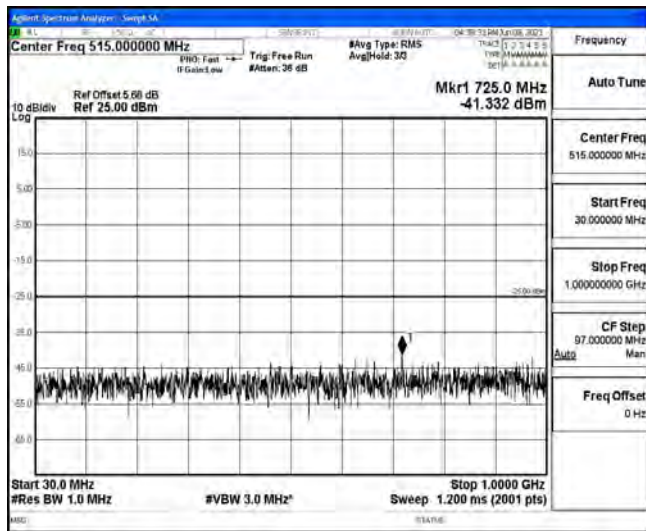

Band7-5MHz-QPSK-21100-1RB#0-Range5:10000~20000MHz

Band7-5MHz-QPSK-21100-1RB#0-Range6:20000~26500MHz

Band7-5MHz-QPSK-21425-1RB#0-Range1:0.009~0.15MHz

Band7-5MHz-QPSK-21425-1RB#0-Range2:0.15~30MHz

Band7-5MHz-QPSK-21425-1RB#0-Range3:30~1000MHz