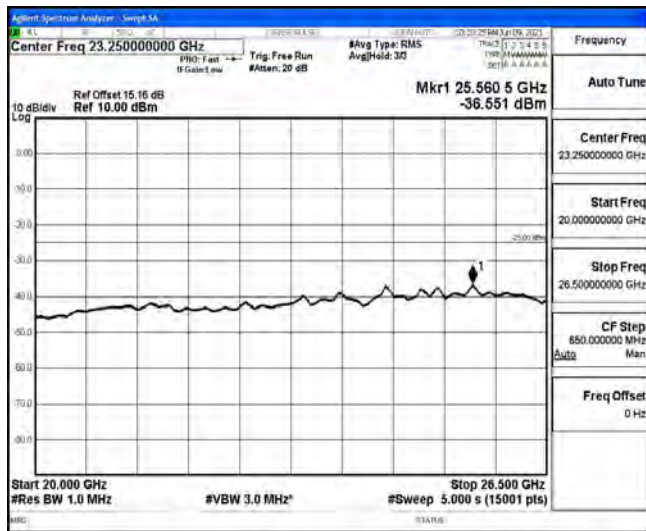

Band7-15MHz-QPSK-21100-1RB#0-Range3:30~1000MHz

Band7-15MHz-QPSK-21100-1RB#0-Range4:1000~10000MHz

Band7-15MHz-QPSK-21100-1RB#0-Range5:10000~20000MHz

Band7-15MHz-QPSK-21100-1RB#0-Range6:20000~26500MHz

Band7-15MHz-QPSK-21375-1RB#0-Range1:0.009~0.15MHz