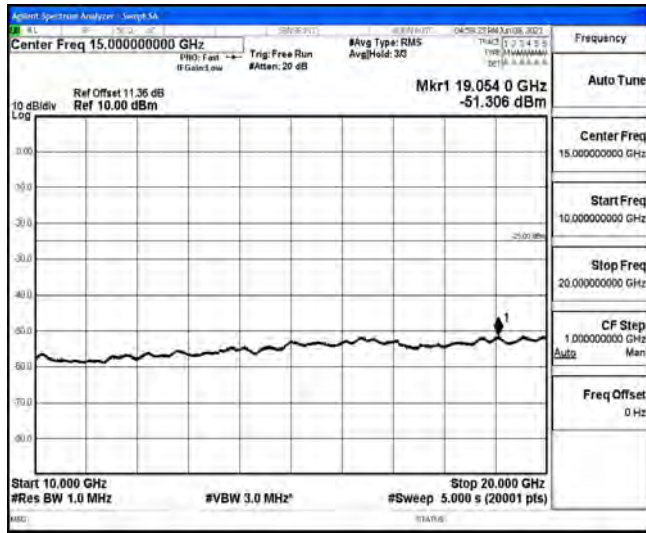

Band7-10MHz-16QAM-20800-1RB#0-Range2:0.15~30MHz

Band7-10MHz-16QAM-20800-1RB#0-Range3:30~1000MHz

Band7-10MHz-16QAM-20800-1RB#0-Range4:1000~10000MHz

Band7-10MHz-16QAM-20800-1RB#0-Range5:10000~20000MHz

Band7-10MHz-16QAM-20800-1RB#0-Range6:20000~26500MHz