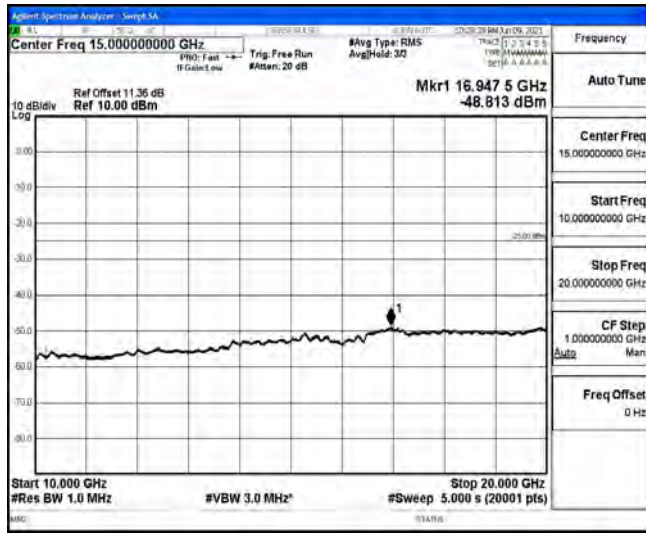

Band7-20MHz-QPSK-21350-1RB#0-Range5:10000~20000MHz