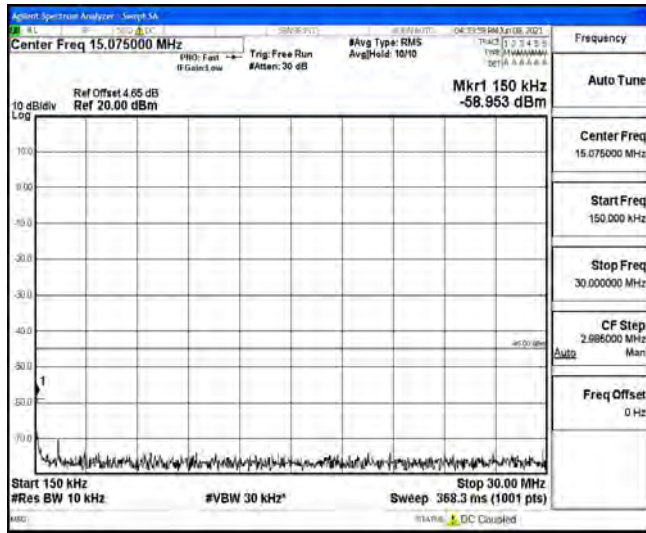

Band7-5MHz-QPSK-21100-1RB#0-Range2:0.15~30MHz