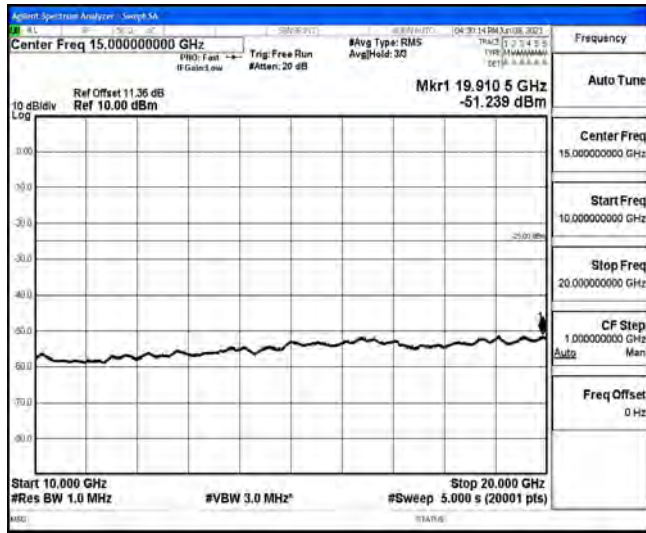

Test Graphs

Band7-5MHz-QPSK-20775-1RB#0-Range1:0.009~0.15MHz

Band7-5MHz-QPSK-20775-1RB#0-Range2:0.15~30MHz

Band7-5MHz-QPSK-20775-1RB#0-Range3:30~1000MHz

Band7-5MHz-QPSK-20775-1RB#0-Range4:1000~10000MHz

Band7-5MHz-QPSK-20775-1RB#0-Range5:10000~20000MHz