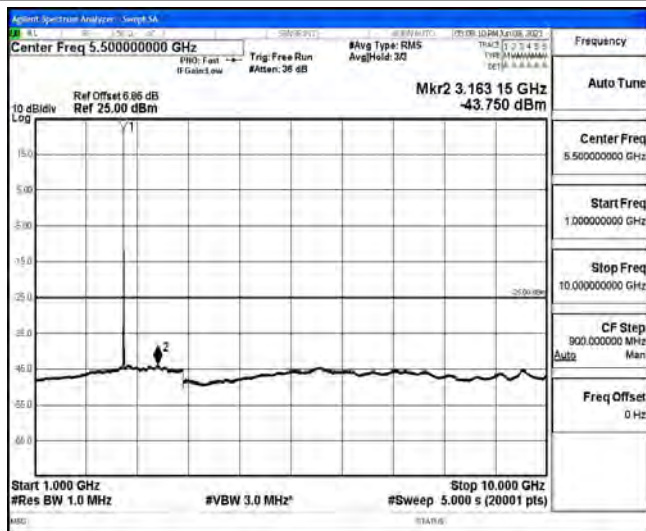

Band7-10MHz-16QAM-21100-1RB#0-Range6:20000~26500MHz

Band7-10MHz-16QAM-21400-1RB#0-Range1:0.009~0.15MHz

Band7-10MHz-16QAM-21400-1RB#0-Range2:0.15~30MHz

Band7-10MHz-16QAM-21400-1RB#0-Range3:30~1000MHz

Band7-10MHz-16QAM-21400-1RB#0-Range4:1000~10000MHz