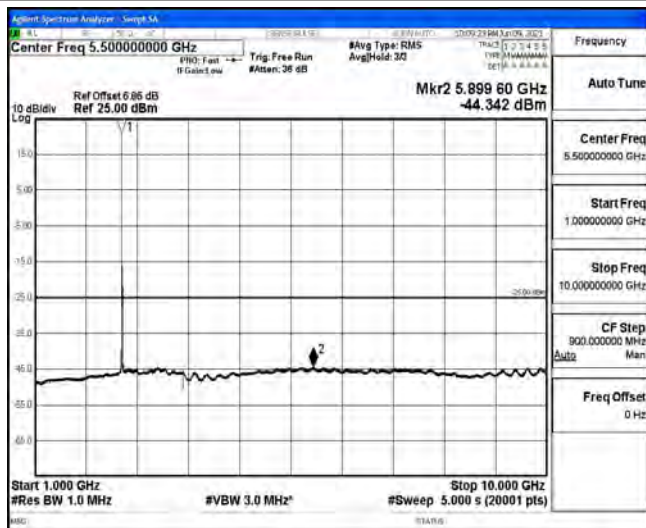

Band7-15MHz-QPSK-21100-1RB#0-Range4:1000~10000MHz