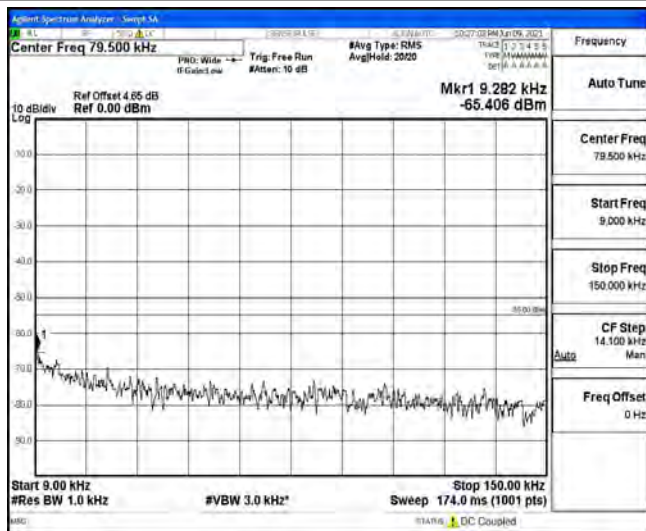

Band7-20MHz-QPSK-21350-1RB#0-Range1:0.009~0.15MHz