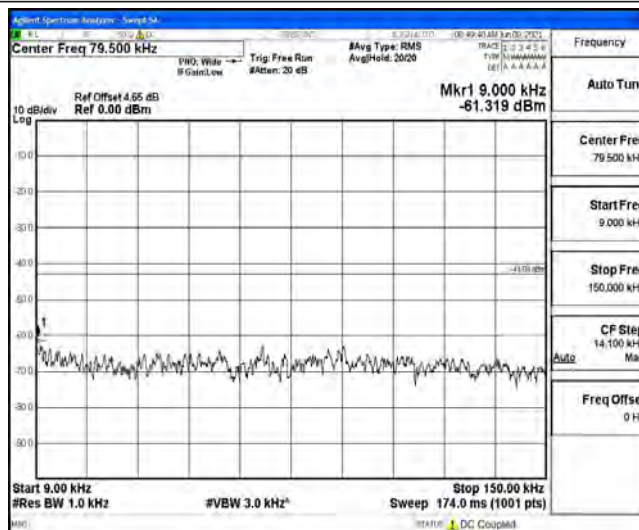

Band5-3MHz-16QAM-20635-1RB#0-Range1:0.009~0.15MHz

Band5-3MHz-16QAM-20635-1RB#0-Range2:0.15~30MHz

Band5-3MHz-16QAM-20635-1RB#0-Range3:30~1000MHz

Band5-3MHz-16QAM-20635-1RB#0-Range4:1000~10000MHz

Band5-5MHz-QPSK-20425-1RB#0-Range1:0.009~0.15MHz