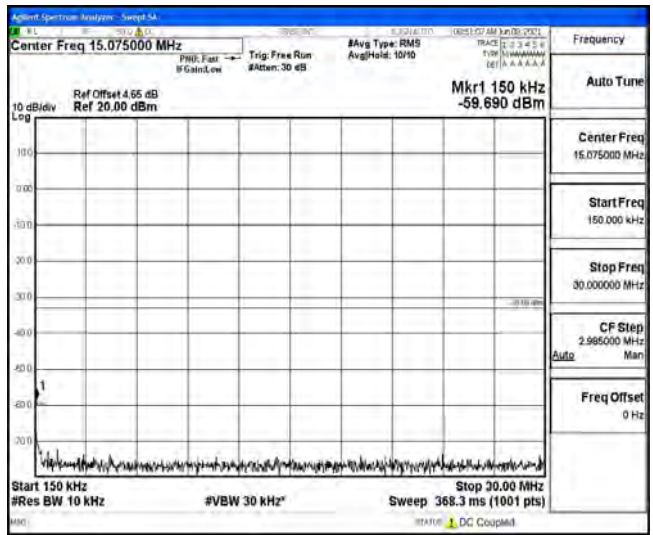

Band5-5MHz-16QAM-20425-1RB#0-Range2:0.15~30MHz