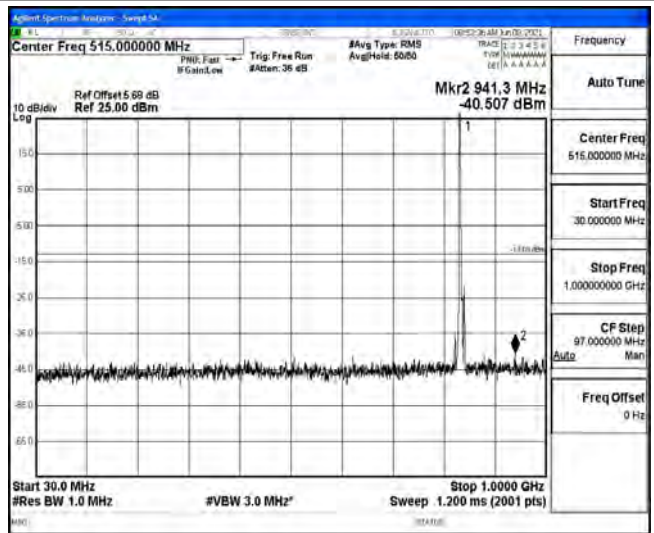

Band5-5MHz-QPSK-20525-1RB#0-Range3:30~1000MHz