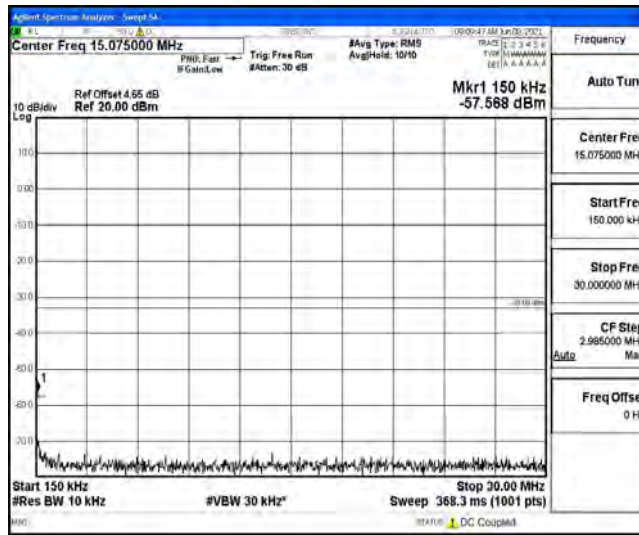

Band5-5MHz-16QAM-20625-1RB#0-Range2:0.15~30MHz

Band5-5MHz-16QAM-20625-1RB#0-Range3:30~1000MHz

Band5-5MHz-16QAM-20625-1RB#0-Range4:1000~10000MHz

Band5-10MHz-QPSK-20450-1RB#0-Range1:0.009~0.15MHz

Band5-10MHz-QPSK-20450-1RB#0-Range2:0.15~30MHz