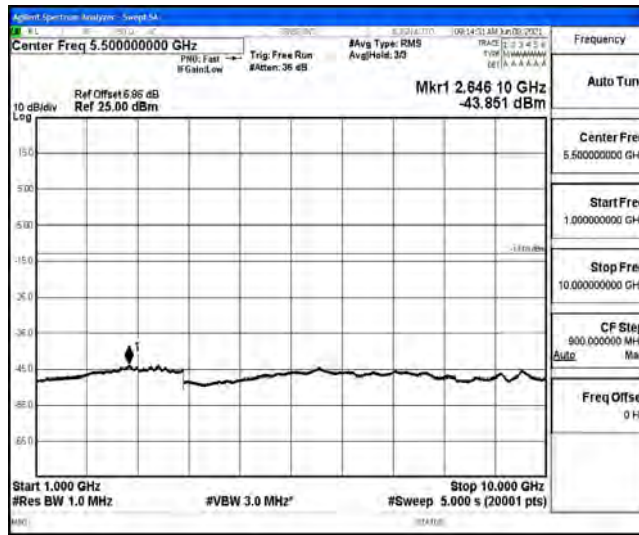

Band5-10MHz-QPSK-20525-1RB#0-Range4:1000~10000MHz

Band5-10MHz-QPSK-20600-1RB#0-Range1:0.009~0.15MHz

Band5-10MHz-QPSK-20600-1RB#0-Range2:0.15~30MHz

Band5-10MHz-QPSK-20600-1RB#0-Range3:30~100MHz

Band5-10MHz-QPSK-20600-1RB#0-Range4:1000~10000MHz

Band5-10MHz-16QAM-20450-1RB#0-Range1:0.009~0.15MHz

Band5-10MHz-16QAM-20450-1RB#0-Range2:0.15~30MHz

Band5-10MHz-16QAM-20450-1RB#0-Range3:30~1000MHz

Band5-10MHz-16QAM-20450-1RB#0-Range4:1000~10000MHz

Band5-10MHz-16QAM-20525-1RB#0-Range1:0.009~0.15MHz

Band5-10MHz-16QAM-20525-1RB#0-Range2:0.15~30MHz

Band5-10MHz-16QAM-20525-1RB#0-Range3:30~1000MHz

Band5-10MHz-16QAM-20525-1RB#0-Range4:1000~10000MHz

Band5-10MHz-16QAM-20600-1RB#0-Range1:0.009~0.15MHz

Band5-10MHz-16QAM-20600-1RB#0-Range2:0.15~30MHz