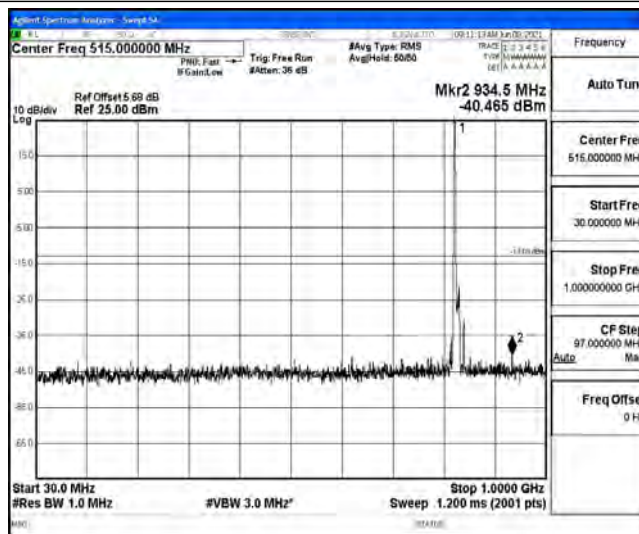

Band5-10MHz-16QAM-20450-1RB#0-Range3:30~1000MHz