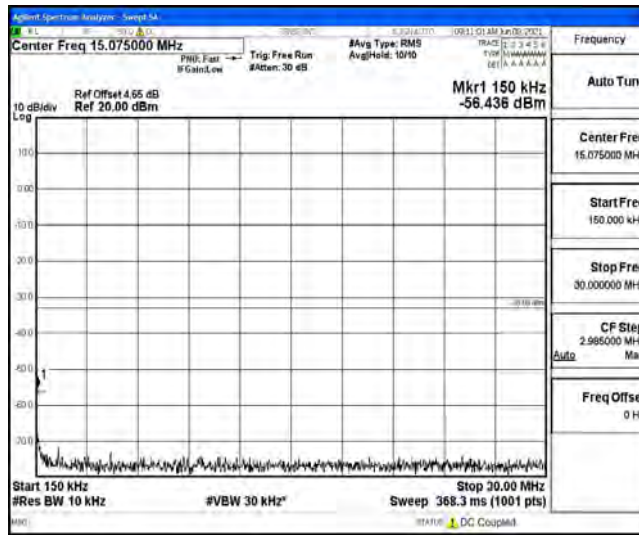

Band5-10MHz-16QAM-20450-1RB#0-Range2:0.15~30MHz