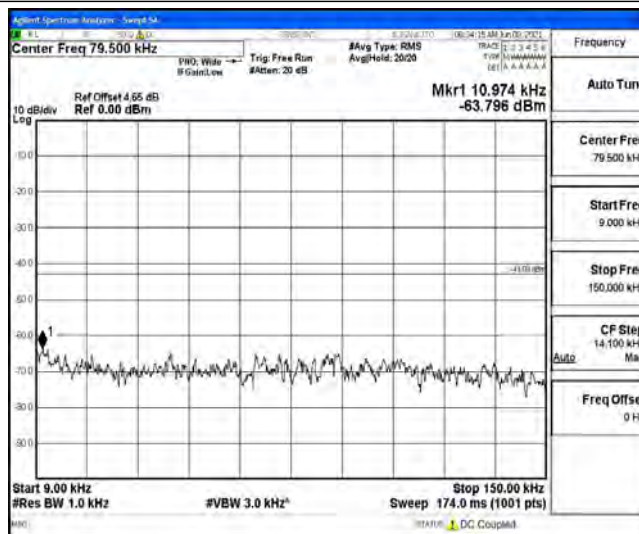

Band5-3MHz-QPSK-20525-1RB#0-Range2:0.15~30MHz

Band5-3MHz-QPSK-20525-1RB#0-Range3:30~1000MHz

Band5-3MHz-QPSK-20525-1RB#0-Range4:1000~10000MHz

Band5-3MHz-QPSK-20635-1RB#0-Range1:0.009~0.15MHz

Band5-3MHz-QPSK-20635-1RB#0-Range2:0.15~30MHz