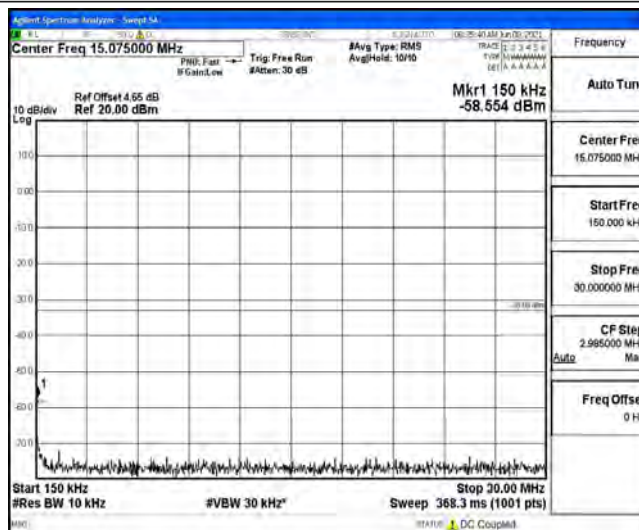

Band5-3MHz-16QAM-20635-1RB#0-Range2:0.15~30MHz