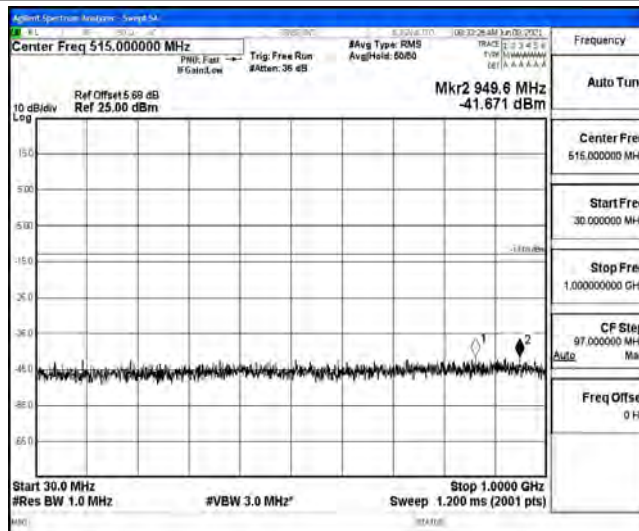

Band5-3MHz-16QAM-20415-1RB#0-Range4:1000~10000MHz

Band5-3MHz-16QAM-20525-1RB#0-Range1:0.009~0.15MHz

Band5-3MHz-16QAM-20525-1RB#0-Range2:0.15~30MHz

Band5-3MHz-16QAM-20525-1RB#0-Range3:30~1000MHz

Band5-3MHz-16QAM-20525-1RB#0-Range4:1000~10000MHz