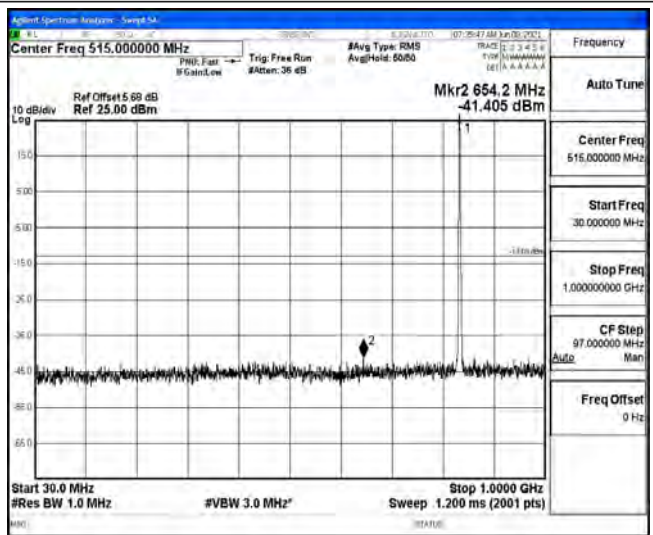

Band5-1.4MHz-QPSK-20525-1RB#0-Range3:30~1000MHz