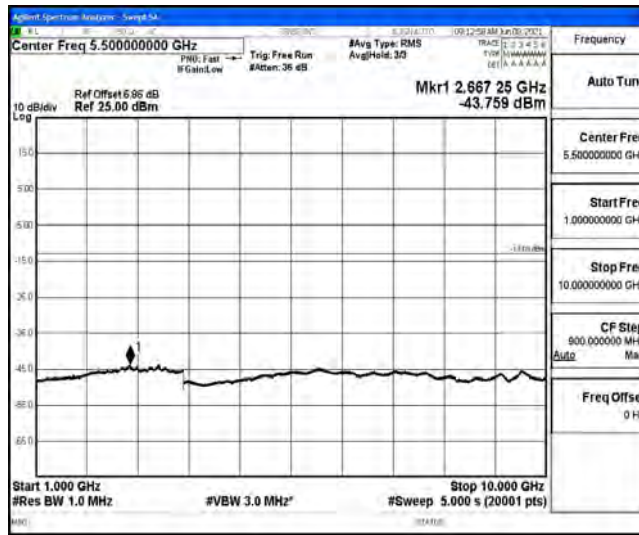

Band5-10MHz-QPSK-20450-1RB#0-Range3:30~1000MHz

Band5-10MHz-QPSK-20450-1RB#0-Range4:1000~10000MHz

Band5-10MHz-QPSK-20525-1RB#0-Range1:0.009~0.15MHz

Band5-10MHz-QPSK-20525-1RB#0-Range2:0.15~30MHz

Band5-10MHz-QPSK-20525-1RB#0-Range3:30~1000MHz

Band5-10MHz-QPSK-20525-1RB#0-Range4:1000~10000MHz

Band5-10MHz-QPSK-20600-1RB#0-Range1:0.009~0.15MHz

Band5-10MHz-QPSK-20600-1RB#0-Range2:0.15~30MHz

Band5-10MHz-QPSK-20600-1RB#0-Range3:30~100MHz

Band5-10MHz-QPSK-20600-1RB#0-Range4:1000~10000MHz