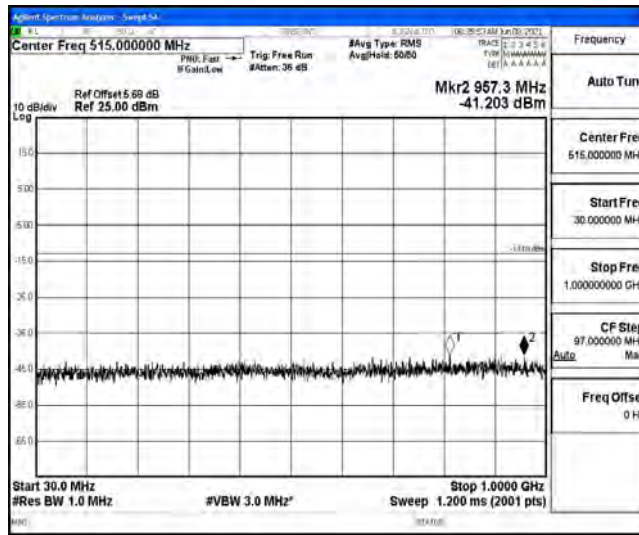

Band5-3MHz-16QAM-20635-1RB#0-Range3:30~1000MHz