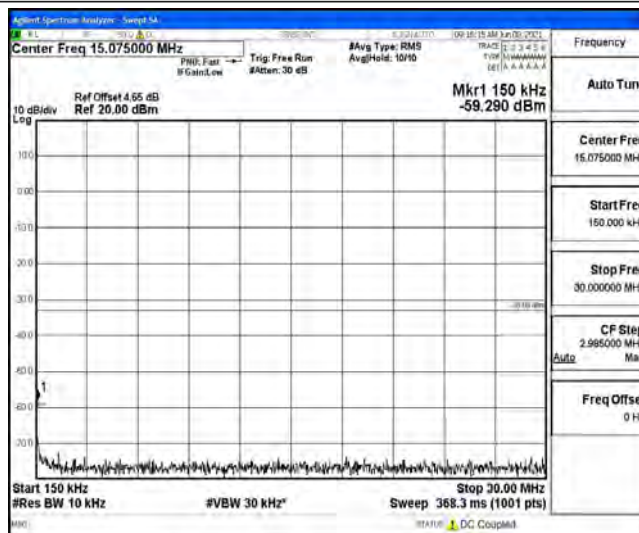

Band5-10MHz-16QAM-20525-1RB#0-Range2:0.15~30MHz

Band5-10MHz-16QAM-20525-1RB#0-Range3:30~1000MHz

Band5-10MHz-16QAM-20525-1RB#0-Range4:1000~10000MHz

Band5-10MHz-16QAM-20600-1RB#0-Range1:0.009~0.15MHz

Band5-10MHz-16QAM-20600-1RB#0-Range2:0.15~30MHz