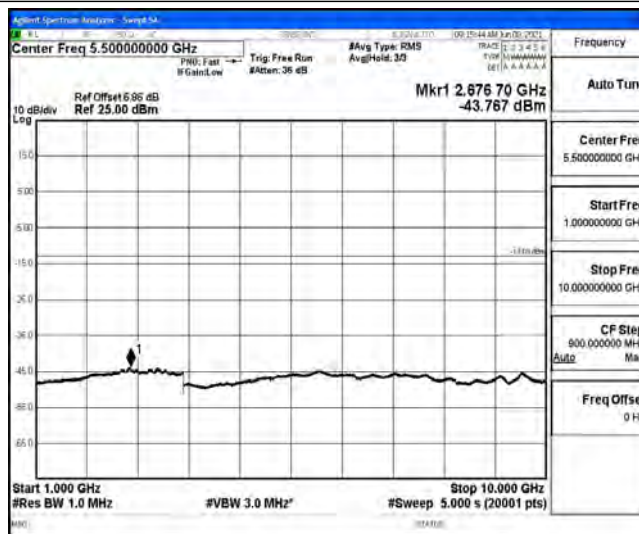

Band5-10MHz-QPSK-20525-1RB#0-Range4:1000~10000MHz

Band5-10MHz-QPSK-20600-1RB#0-Range1:0.009~0.15MHz

Band5-10MHz-QPSK-20600-1RB#0-Range2:0.15~30MHz

Band5-10MHz-QPSK-20600-1RB#0-Range3:30~100MHz

Band5-10MHz-QPSK-20600-1RB#0-Range4:1000~10000MHz