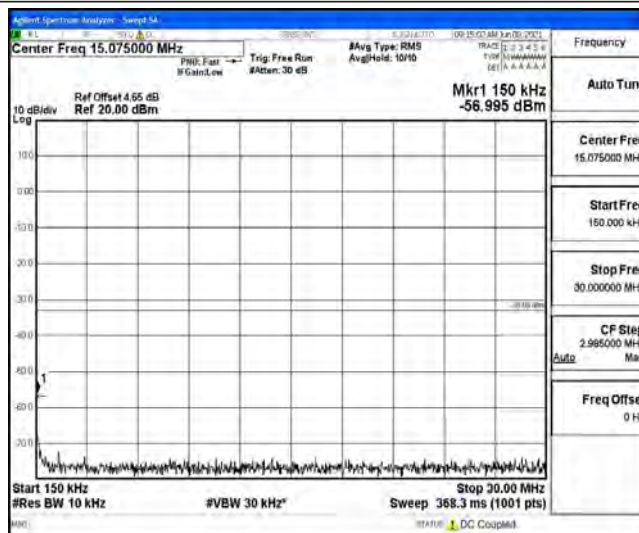

Band5-10MHz-QPSK-20600-1RB#0-Range2:0.15~30MHz