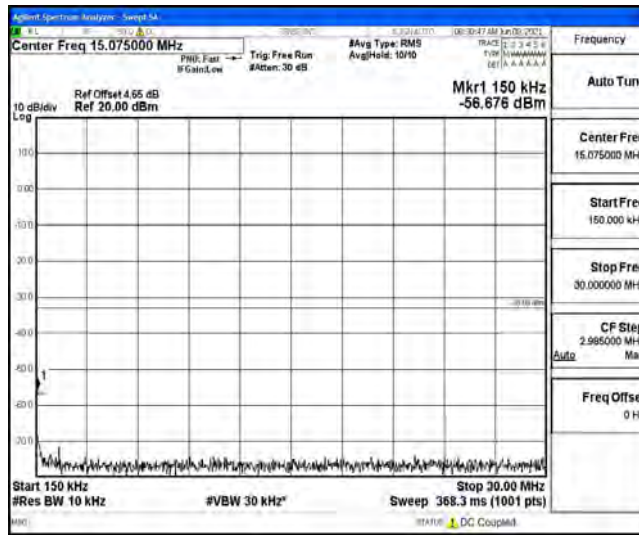

Band5-3MHz-QPSK-20635-1RB#0-Range3:30~1000MHz

Band5-3MHz-QPSK-20635-1RB#0-Range4:1000~10000MHz

Band5-3MHz-16QAM-20415-1RB#0-Range1:0.009~0.15MHz

Band5-3MHz-16QAM-20415-1RB#0-Range2:0.15~30MHz

Band5-3MHz-16QAM-20415-1RB#0-Range3:30~1000MHz