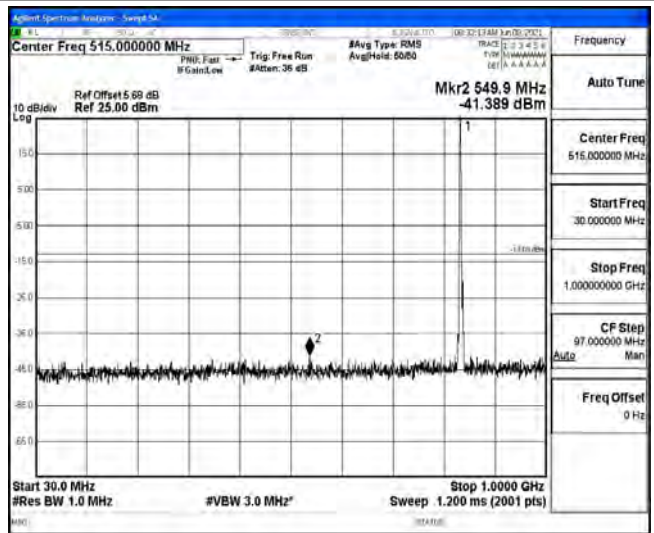

Band5-3MHz-QPSK-20525-1RB#0-Range3:30~1000MHz