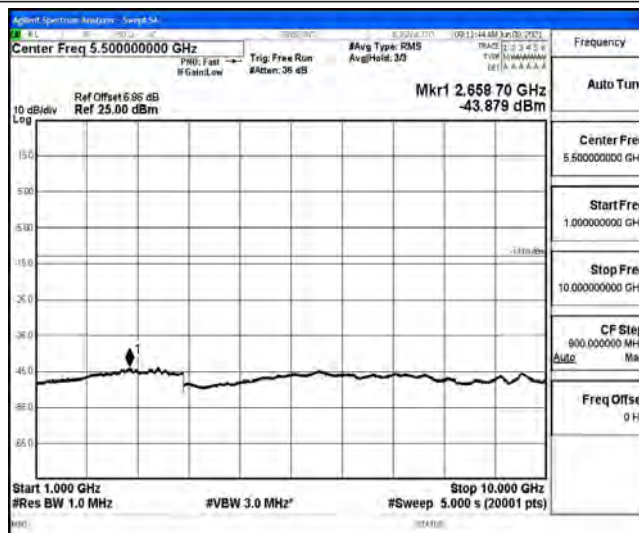

Band5-10MHz-16QAM-20450-1RB#0-Range1:0.009~0.15MHz

Band5-10MHz-16QAM-20450-1RB#0-Range2:0.15~30MHz

Band5-10MHz-16QAM-20450-1RB#0-Range3:30~1000MHz

Band5-10MHz-16QAM-20450-1RB#0-Range4:1000~10000MHz

Band5-10MHz-16QAM-20525-1RB#0-Range1:0.009~0.15MHz

Band5-10MHz-16QAM-20525-1RB#0-Range2:0.15~30MHz

Band5-10MHz-16QAM-20525-1RB#0-Range3:30~1000MHz

Band5-10MHz-16QAM-20525-1RB#0-Range4:1000~10000MHz

Band5-10MHz-16QAM-20600-1RB#0-Range1:0.009~0.15MHz

Band5-10MHz-16QAM-20600-1RB#0-Range2:0.15~30MHz