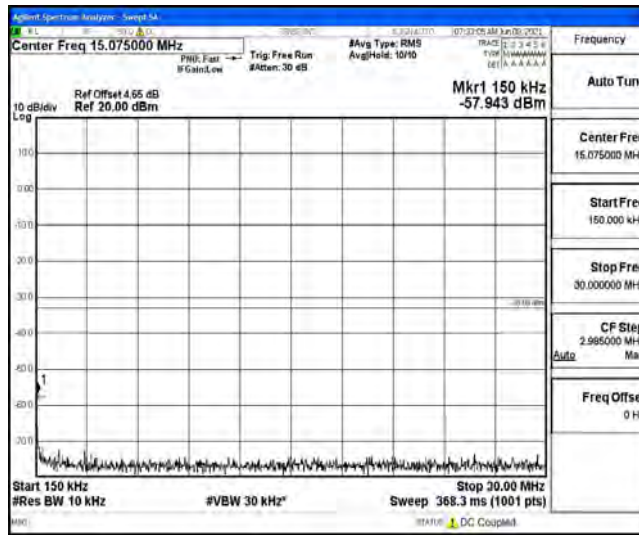

Band5-1.4MHz-QPSK-20407-1RB#0-Range2:0.15~30MHz