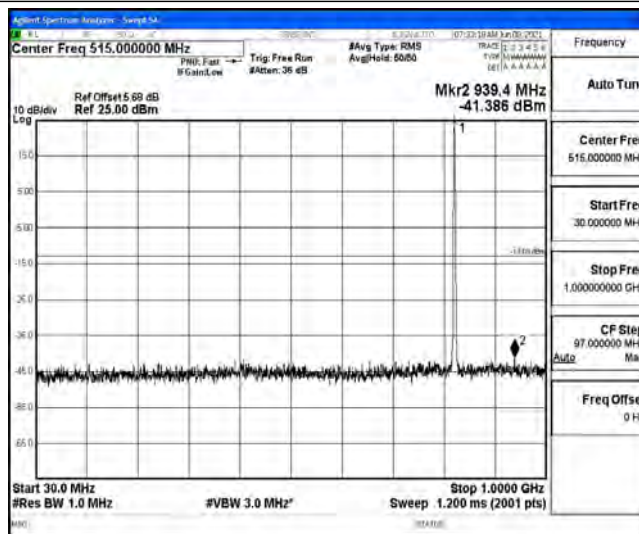

Test Graphs

Band5-1.4MHz-QPSK-20407-1RB#0-Range1:0.009~0.15MHz

Band5-1.4MHz-QPSK-20407-1RB#0-Range2:0.15~30MHz

Band5-1.4MHz-QPSK-20407-1RB#0-Range3:30~1000MHz

Band5-1.4MHz-QPSK-20407-1RB#0-Range4:1000~10000MHz