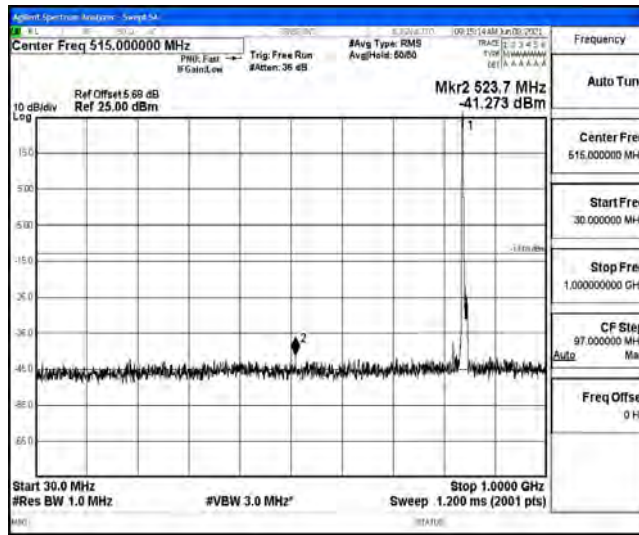

Band5-10MHz-QPSK-20525-1RB#0-Range4:1000~10000MHz

Band5-10MHz-QPSK-20600-1RB#0-Range1:0.009~0.15MHz

Band5-10MHz-QPSK-20600-1RB#0-Range2:0.15~30MHz

Band5-10MHz-QPSK-20600-1RB#0-Range3:30~100MHz

Band5-10MHz-QPSK-20600-1RB#0-Range4:1000~10000MHz