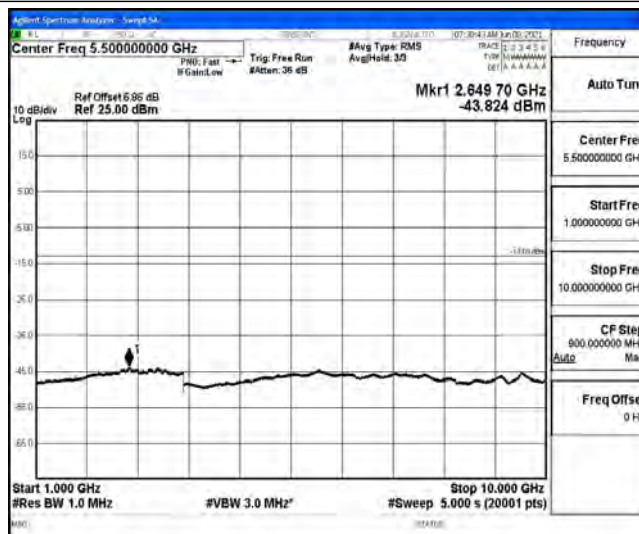

Band5-1.4MHz-QPSK-20643-1RB#0-Range4:1000~10000MHz