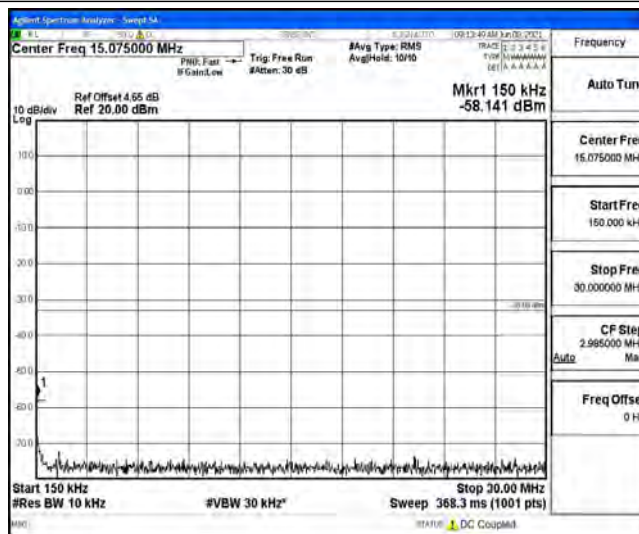

Band5-10MHz-16QAM-20525-1RB#0-Range2:0.15~30MHz