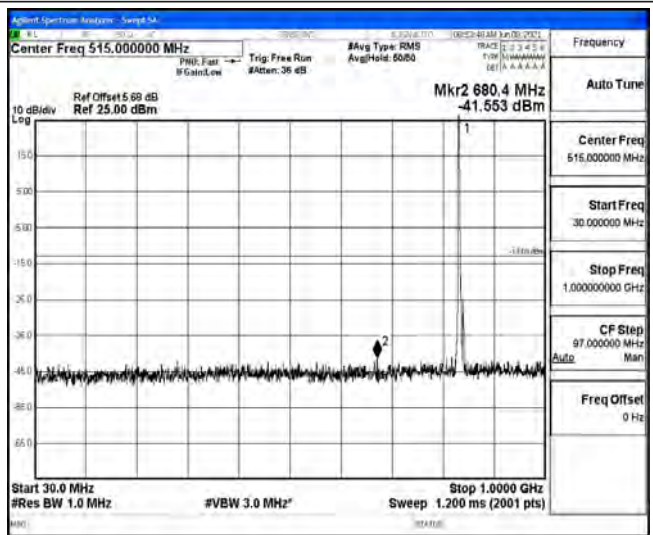

Band5-5MHz-16QAM-20525-1RB#0-Range3:30~1000MHz