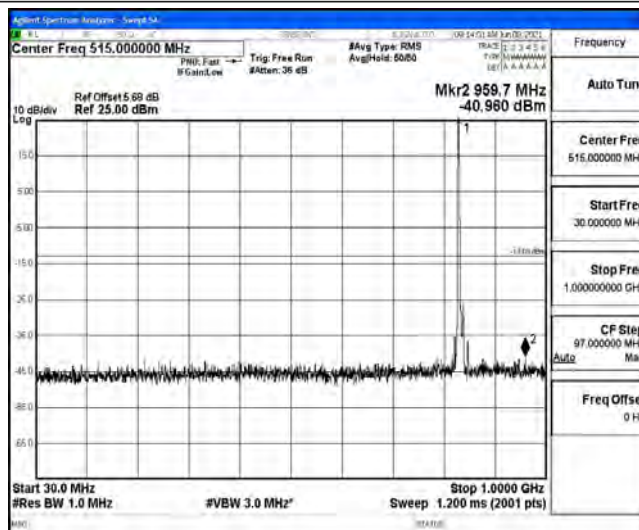

Band5-10MHz-16QAM-20525-1RB#0-Range3:30~1000MHz