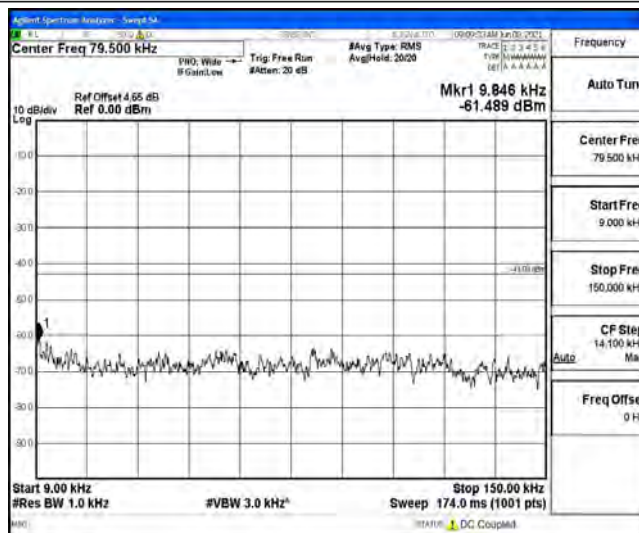

Band5-5MHz-16QAM-20625-1RB#0-Range2:0.15~30MHz

Band5-5MHz-16QAM-20625-1RB#0-Range3:30~1000MHz

Band5-5MHz-16QAM-20625-1RB#0-Range4:1000~10000MHz

Band5-10MHz-QPSK-20450-1RB#0-Range1:0.009~0.15MHz

Band5-10MHz-QPSK-20450-1RB#0-Range2:0.15~30MHz