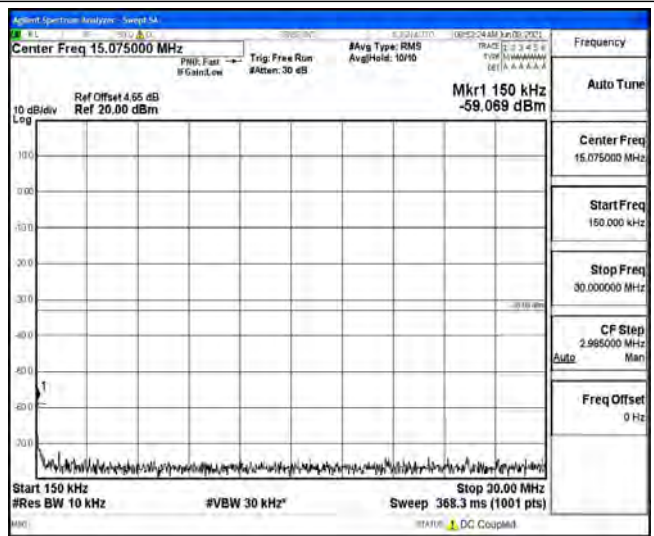

Band5-5MHz-QPSK-20425-1RB#0-Range2:0.15~30MHz

Band5-5MHz-QPSK-20425-1RB#0-Range3:30~1000MHz

Band5-5MHz-QPSK-20425-1RB#0-Range4:1000~10000MHz

Band5-5MHz-QPSK-20525-1RB#0-Range1:0.009~0.15MHz

Band5-5MHz-QPSK-20525-1RB#0-Range2:0.15~30MHz