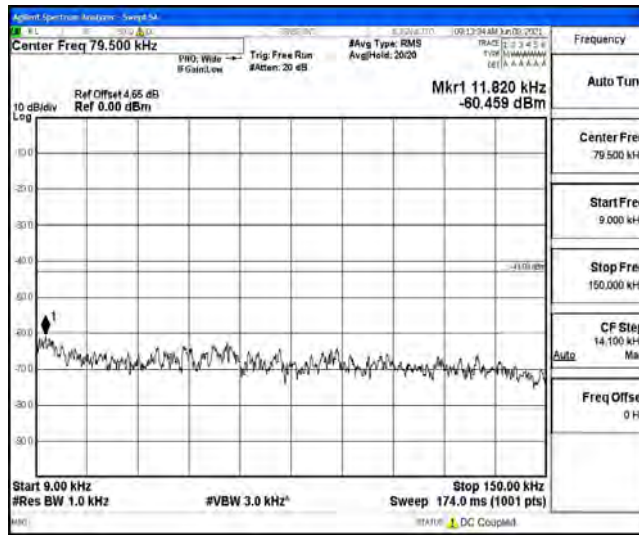

Band5-10MHz-16QAM-20450-1RB#0-Range1:0.009~0.15MHz

Band5-10MHz-16QAM-20450-1RB#0-Range2:0.15~30MHz

Band5-10MHz-16QAM-20450-1RB#0-Range3:30~1000MHz

Band5-10MHz-16QAM-20450-1RB#0-Range4:1000~10000MHz

Band5-10MHz-16QAM-20525-1RB#0-Range1:0.009~0.15MHz