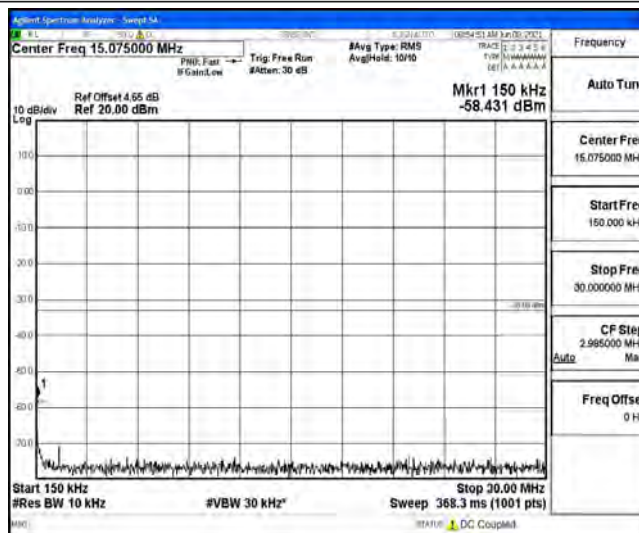

Band5-5MHz-QPSK-20525-1RB#0-Range3:30~1000MHz

Band5-5MHz-QPSK-20525-1RB#0-Range4:1000~10000MHz

Band5-5MHz-QPSK-20625-1RB#0-Range1:0.009~0.15MHz

Band5-5MHz-QPSK-20625-1RB#0-Range2:0.15~30MHz

Band5-5MHz-QPSK-20625-1RB#0-Range3:30~1000MHz