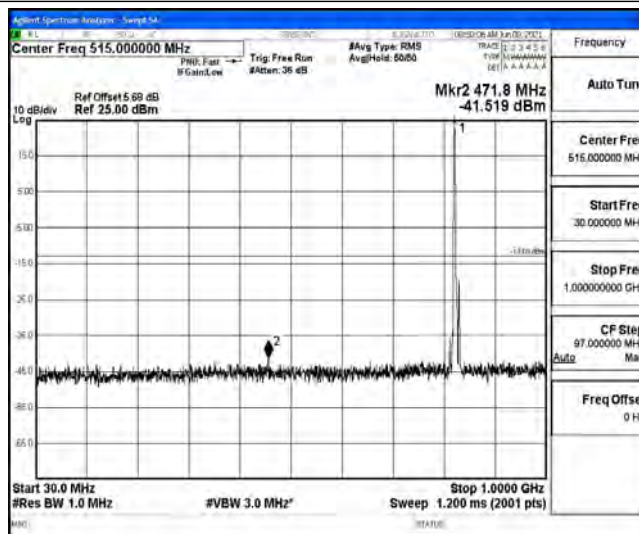

Band5-5MHz-QPSK-20425-1RB#0-Range3:30~1000MHz