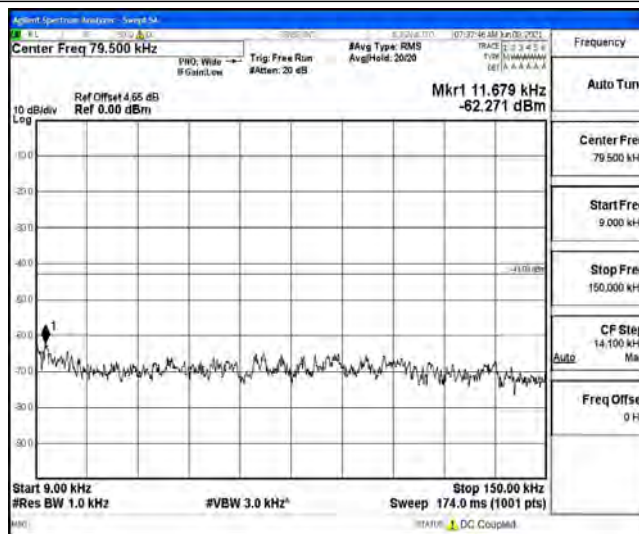

Band5-1.4MHz-QPSK-20525-1RB#0-Range1:0.009~0.15MHz

Band5-1.4MHz-QPSK-20525-1RB#0-Range2:0.15~30MHz

Band5-1.4MHz-QPSK-20525-1RB#0-Range3:30~1000MHz

Band5-1.4MHz-QPSK-20525-1RB#0-Range4:1000~10000MHz

Band5-1.4MHz-QPSK-20643-1RB#0-Range1:0.009~0.15MHz