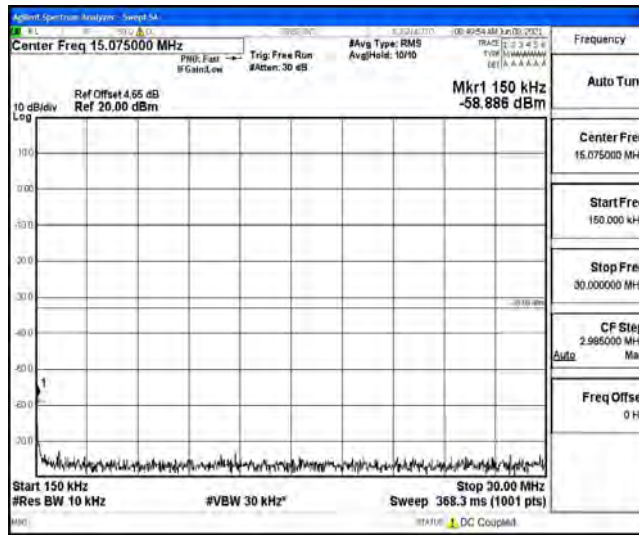

Band5-5MHz-QPSK-20425-1RB#0-Range2:0.15~30MHz