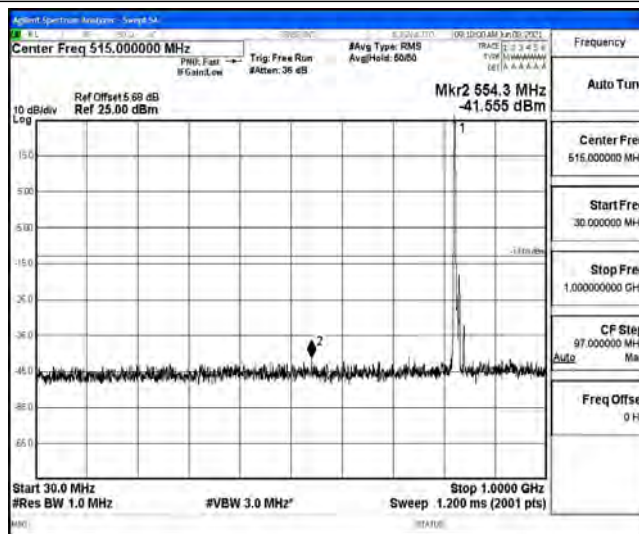

Band5-10MHz-QPSK-20450-1RB#0-Range3:30~1000MHz