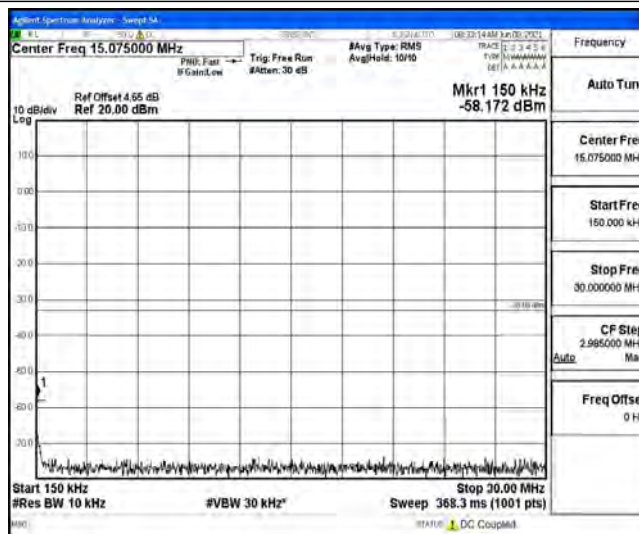

Band5-3MHz-16QAM-20525-1RB#0-Range2:0.15~30MHz