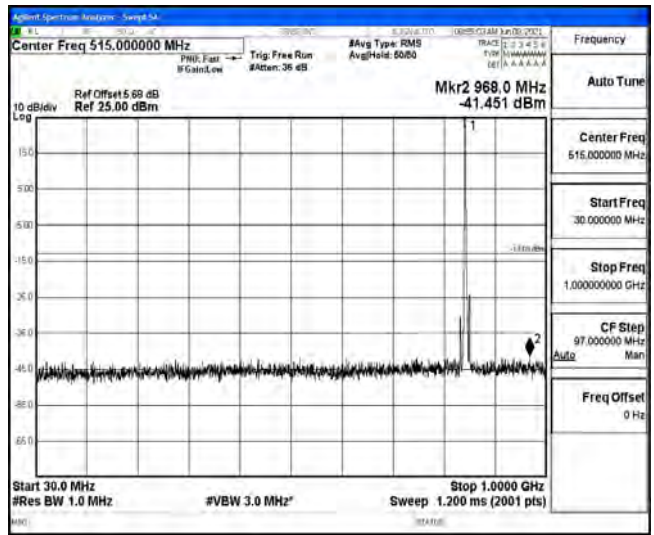

Band5-5MHz-QPSK-20525-1RB#0-Range3:30~1000MHz

Band5-5MHz-QPSK-20525-1RB#0-Range4:1000~10000MHz

Band5-5MHz-QPSK-20625-1RB#0-Range1:0.009~0.15MHz

Band5-5MHz-QPSK-20625-1RB#0-Range2:0.15~30MHz

Band5-5MHz-QPSK-20625-1RB#0-Range3:30~1000MHz