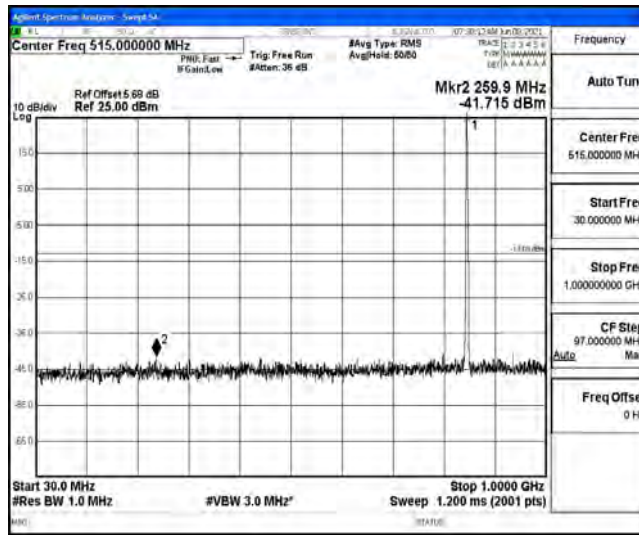

Band5-1.4MHz-QPSK-20643-1RB#0-Range3:30~1000MHz