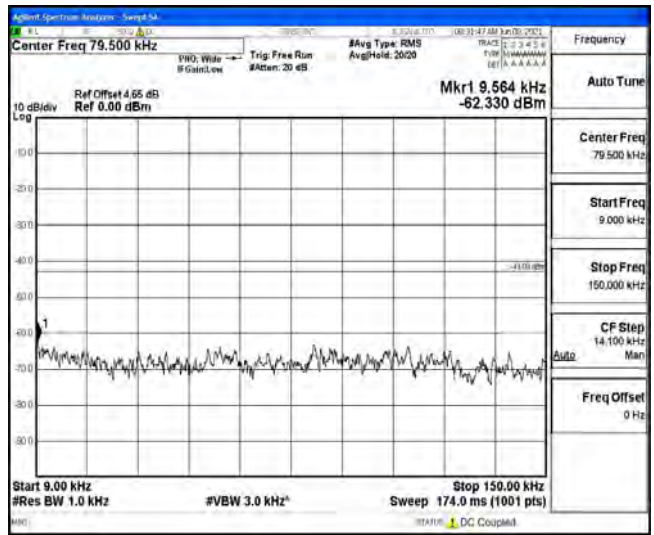

Band5-3MHz-QPSK-20415-1RB#0-Range1:0.009~0.15MHz

Band5-3MHz-QPSK-20415-1RB#0-Range2:0.15~30MHz

Band5-3MHz-QPSK-20415-1RB#0-Range3:30~1000MHz

Band5-3MHz-QPSK-20415-1RB#0-Range4:1000~10000MHz

Band5-3MHz-QPSK-20525-1RB#0-Range1:0.009~0.15MHz