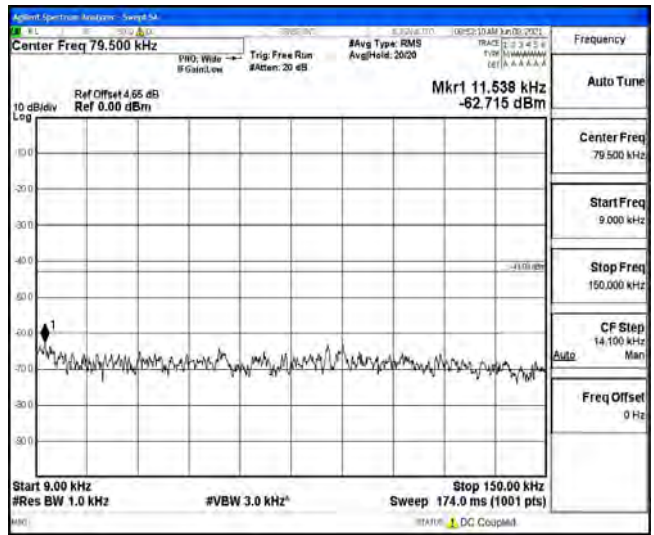

Band5-5MHz-QPSK-20425-1RB#0-Range2:0.15~30MHz

Band5-5MHz-QPSK-20425-1RB#0-Range3:30~1000MHz

Band5-5MHz-QPSK-20425-1RB#0-Range4:1000~10000MHz

Band5-5MHz-QPSK-20525-1RB#0-Range1:0.009~0.15MHz

Band5-5MHz-QPSK-20525-1RB#0-Range2:0.15~30MHz