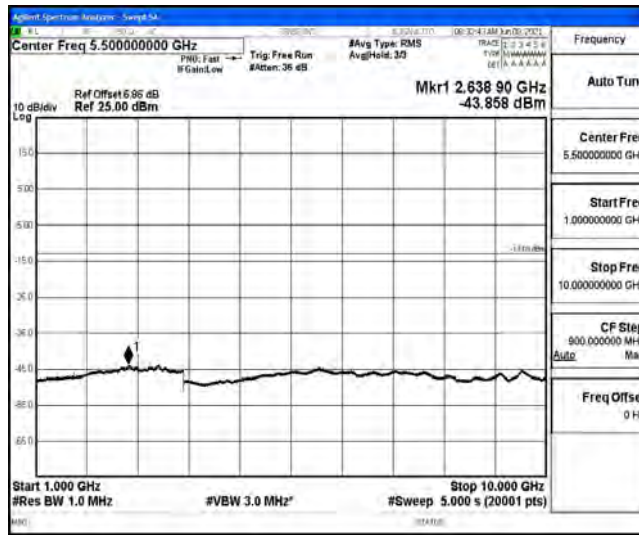

Band5-3MHz-QPSK-20525-1RB#0-Range4:1000~10000MHz