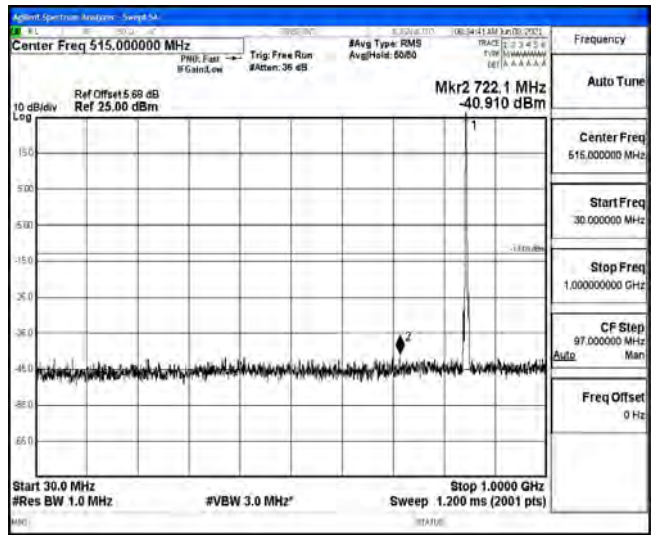

Band5-3MHz-QPSK-20635-1RB#0-Range3:30~1000MHz