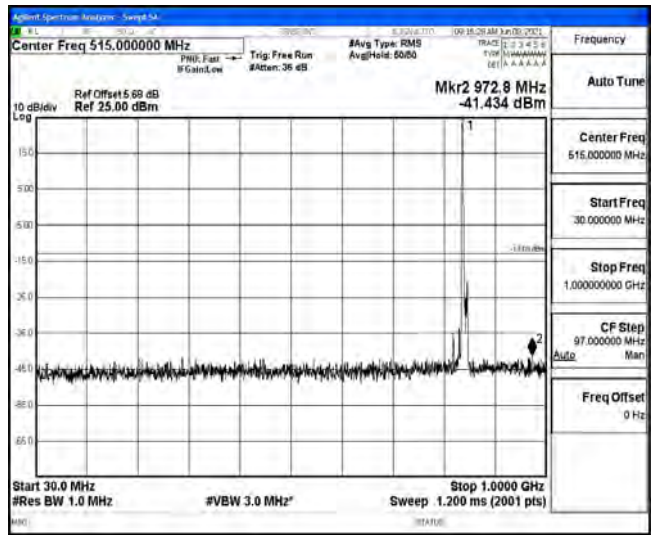

Band5-10MHz-16QAM-20600-1RB#0-Range3:30~1000MHz