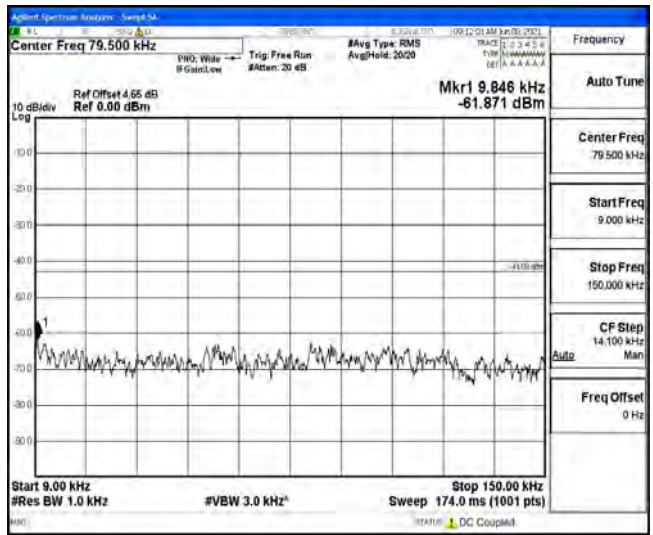

Band5-10MHz-QPSK-20525-1RB#0-Range1:0.009~0.15MHz