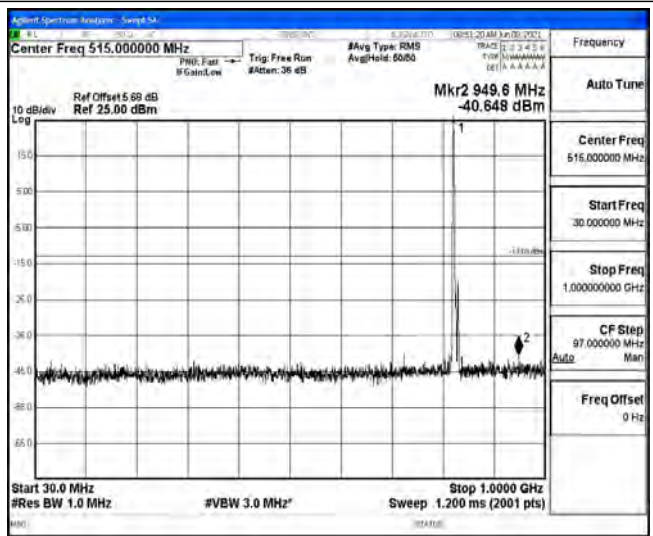

Band5-5MHz-QPSK-20625-1RB#0-Range4:1000~10000MHz

Band5-5MHz-16QAM-20425-1RB#0-Range1:0.009~0.15MHz

Band5-5MHz-16QAM-20425-1RB#0-Range2:0.15~30MHz

Band5-5MHz-16QAM-20425-1RB#0-Range3:30~1000MHz

Band5-5MHz-16QAM-20425-1RB#0-Range4:1000~10000MHz