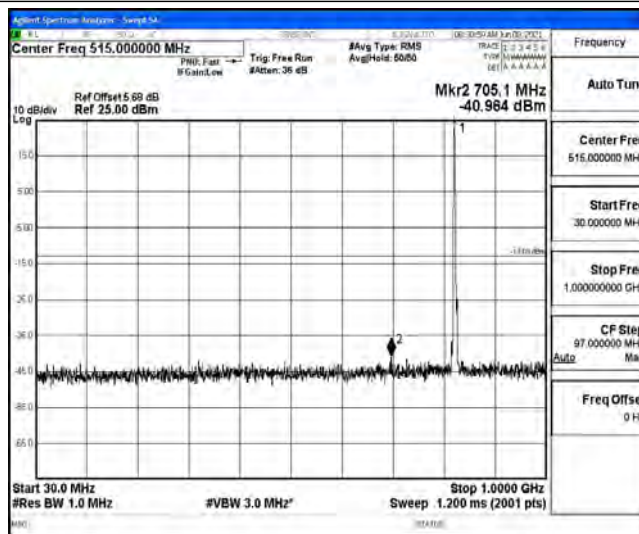

Band5-3MHz-QPSK-20635-1RB#0-Range3:30~1000MHz

Band5-3MHz-QPSK-20635-1RB#0-Range4:1000~10000MHz

Band5-3MHz-16QAM-20415-1RB#0-Range1:0.009~0.15MHz

Band5-3MHz-16QAM-20415-1RB#0-Range2:0.15~30MHz

Band5-3MHz-16QAM-20415-1RB#0-Range3:30~1000MHz