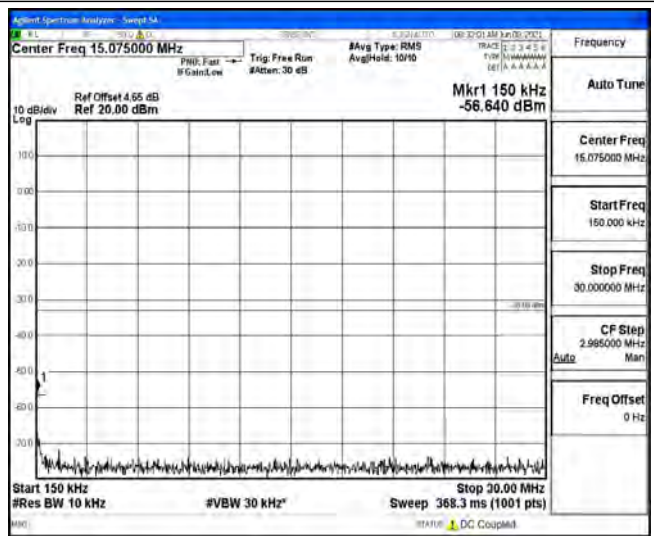

Band5-3MHz-QPSK-20525-1RB#0-Range2:0.15~30MHz