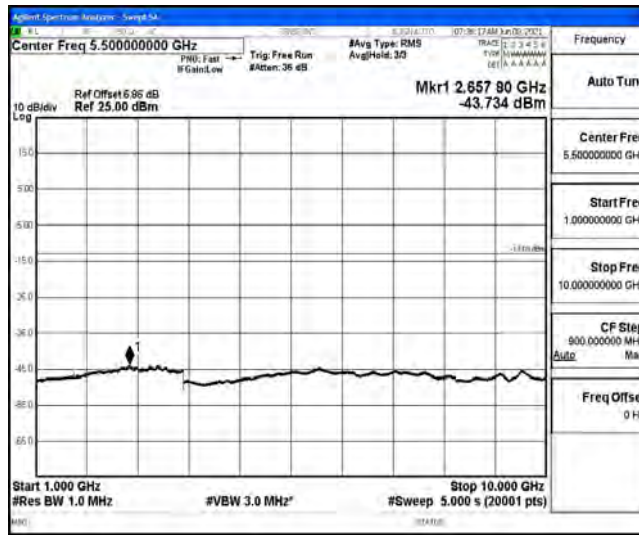

Band5-1.4MHz-QPSK-20525-1RB#0-Range1:0.009~0.15MHz

Band5-1.4MHz-QPSK-20525-1RB#0-Range2:0.15~30MHz

Band5-1.4MHz-QPSK-20525-1RB#0-Range3:30~1000MHz

Band5-1.4MHz-QPSK-20525-1RB#0-Range4:1000~10000MHz

Band5-1.4MHz-QPSK-20643-1RB#0-Range1:0.009~0.15MHz