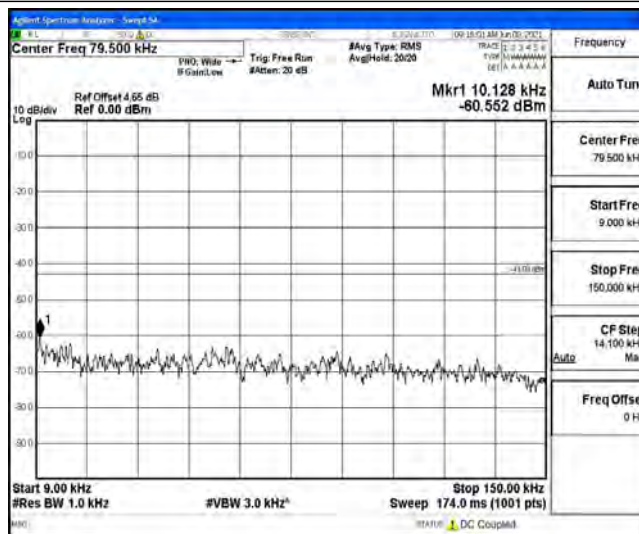

Band5-10MHz-16QAM-20525-1RB#0-Range2:0.15~30MHz

Band5-10MHz-16QAM-20525-1RB#0-Range3:30~1000MHz

Band5-10MHz-16QAM-20525-1RB#0-Range4:1000~10000MHz

Band5-10MHz-16QAM-20600-1RB#0-Range1:0.009~0.15MHz

Band5-10MHz-16QAM-20600-1RB#0-Range2:0.15~30MHz