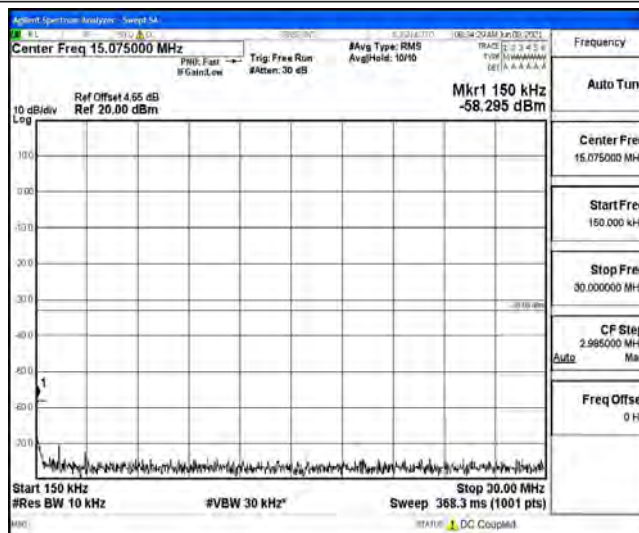

Band5-3MHz-QPSK-20525-1RB#0-Range2:0.15~30MHz

Band5-3MHz-QPSK-20525-1RB#0-Range3:30~1000MHz

Band5-3MHz-QPSK-20525-1RB#0-Range4:1000~10000MHz

Band5-3MHz-QPSK-20635-1RB#0-Range1:0.009~0.15MHz

Band5-3MHz-QPSK-20635-1RB#0-Range2:0.15~30MHz