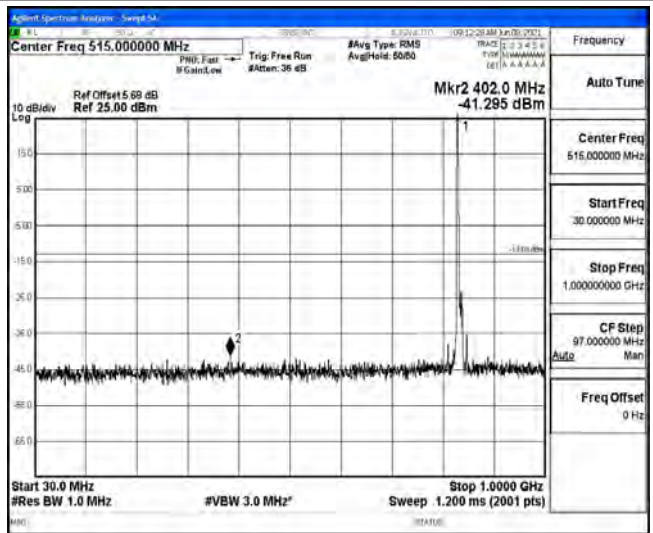

Band5-10MHz-QPSK-20450-1RB#0-Range3:30~1000MHz

Band5-10MHz-QPSK-20450-1RB#0-Range4:1000~10000MHz

Band5-10MHz-QPSK-20525-1RB#0-Range1:0.009~0.15MHz

Band5-10MHz-QPSK-20525-1RB#0-Range2:0.15~30MHz

Band5-10MHz-QPSK-20525-1RB#0-Range3:30~1000MHz