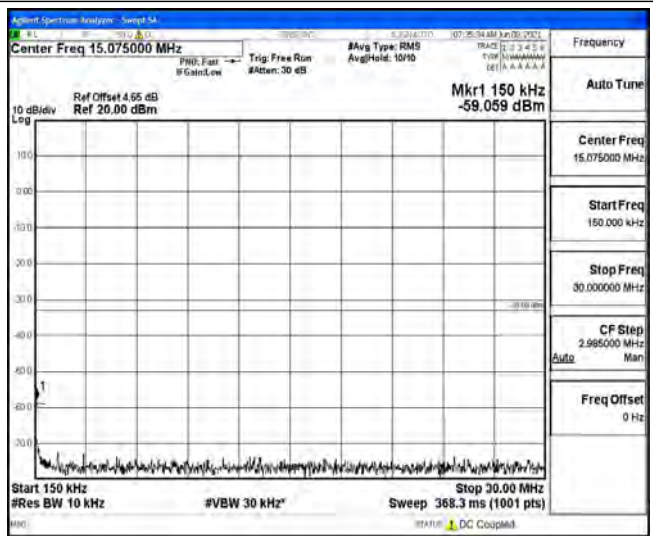

Band5-1.4MHz-QPSK-20525-1RB#0-Range2:0.15~30MHz