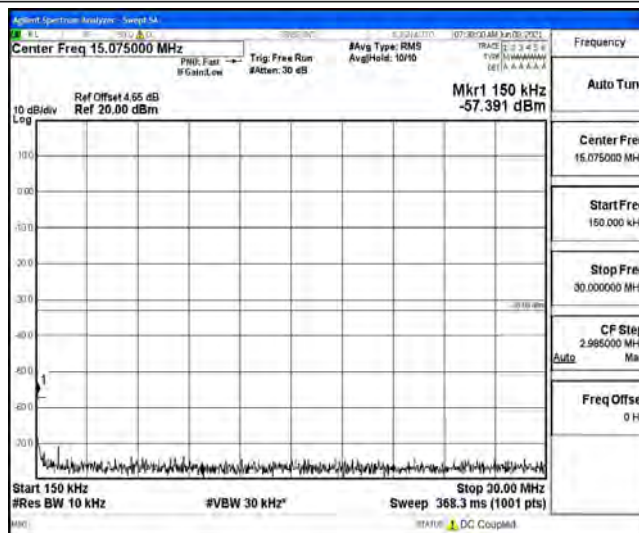

Band5-1.4MHz-QPSK-20643-1RB#0-Range2:0.15~30MHz