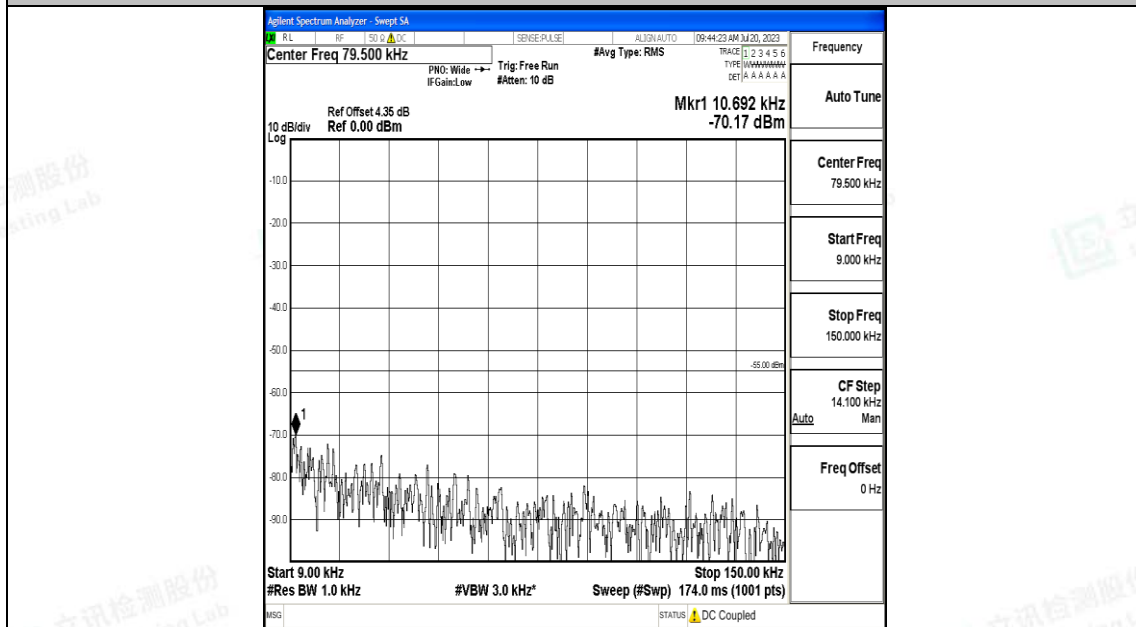

Band7_20MHz_QPSK_20850_1RB#0_30~1000_30~1000

Band7_20MHz_QPSK_20850_1RB#0_1000~20000_1000~20000

Band7_20MHz_QPSK_20850_1RB#0_20000~27000_20000~27000

Band7_20MHz_16QAM_20850_1RB#0_0.009~0.15_0.009~0.15

Band7_20MHz_16QAM_20850_1RB#0_0.15~30_0.15~30