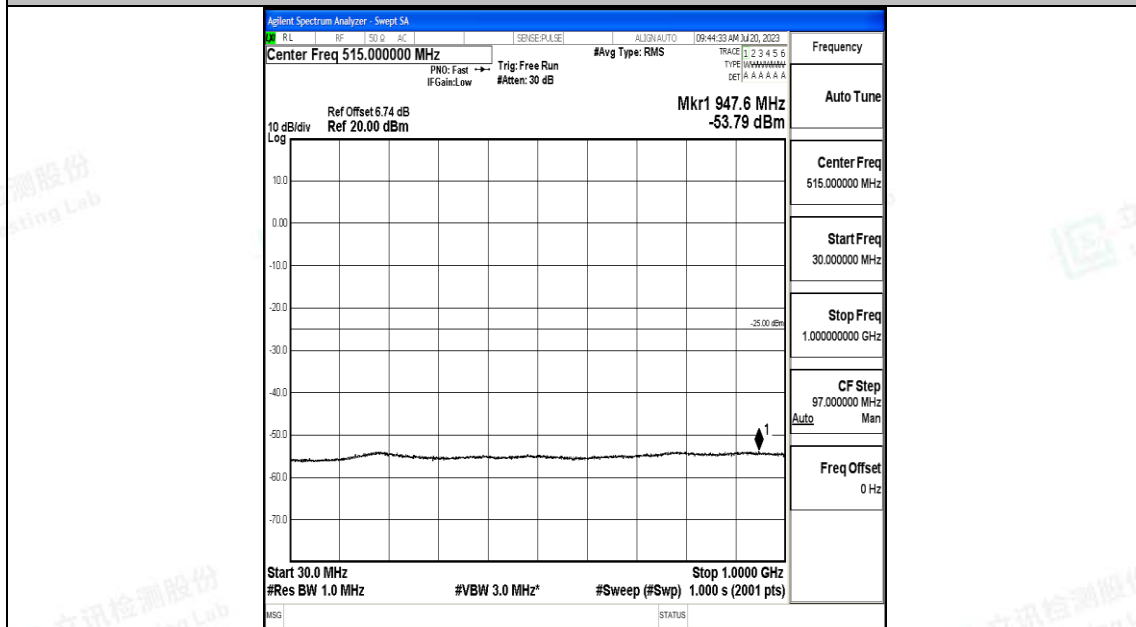

Band7_20MHz_QPSK_20850_1RB#0_30~1000_30~1000

Band7_20MHz_QPSK_20850_1RB#0_1000~20000_1000~20000

Band7_20MHz_QPSK_20850_1RB#0_20000~27000_20000~27000

Band7_20MHz_16QAM_20850_1RB#0_0.009~0.15_0.009~0.15

Band7_20MHz_16QAM_20850_1RB#0_0.15~30_0.15~30