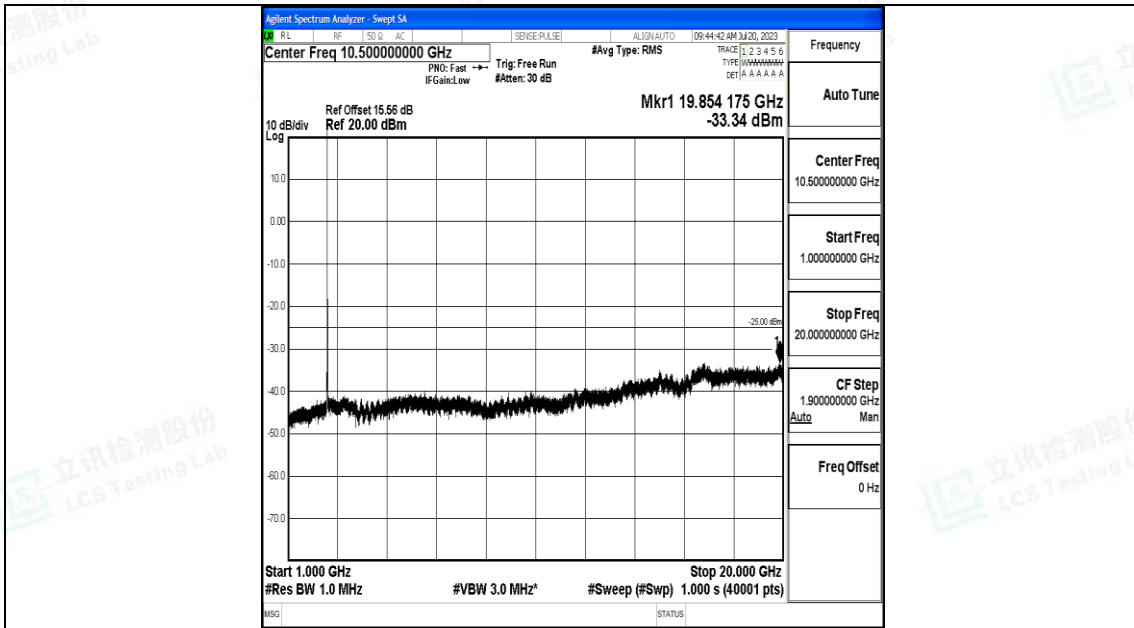

Band7_20MHz_16QAM_20850_1RB#0_30~1000_30~1000

Band7_20MHz_16QAM_20850_1RB#0_1000~20000_1000~20000