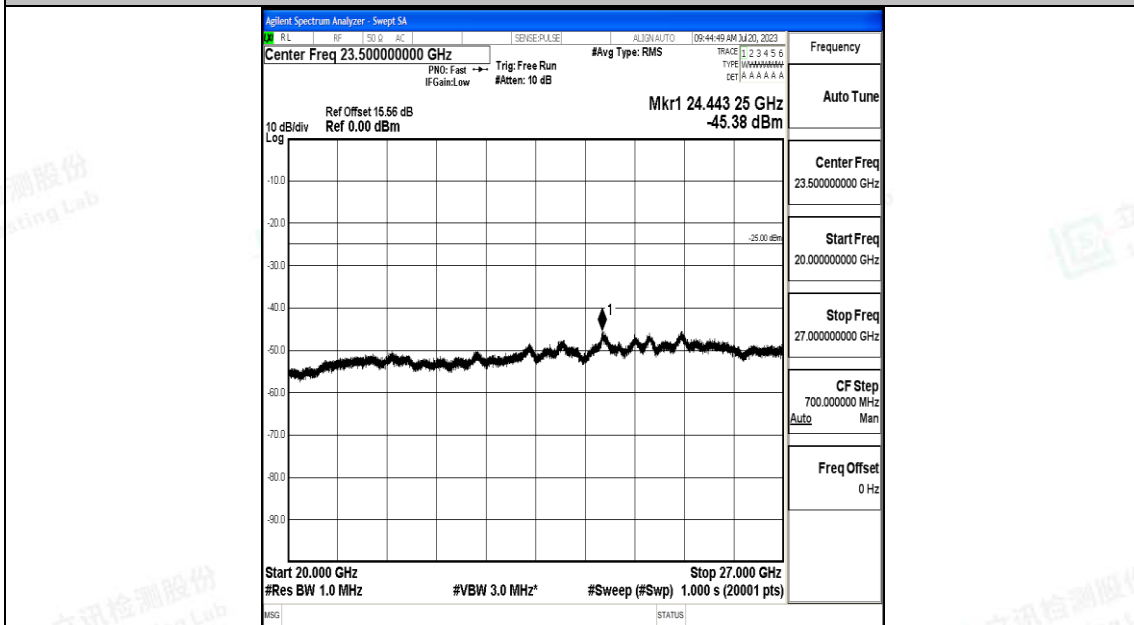

Band7_20MHz_16QAM_20850_1RB#0_1000~20000_1000~20000

Band7_20MHz_16QAM_20850_1RB#0_20000~27000_20000~27000