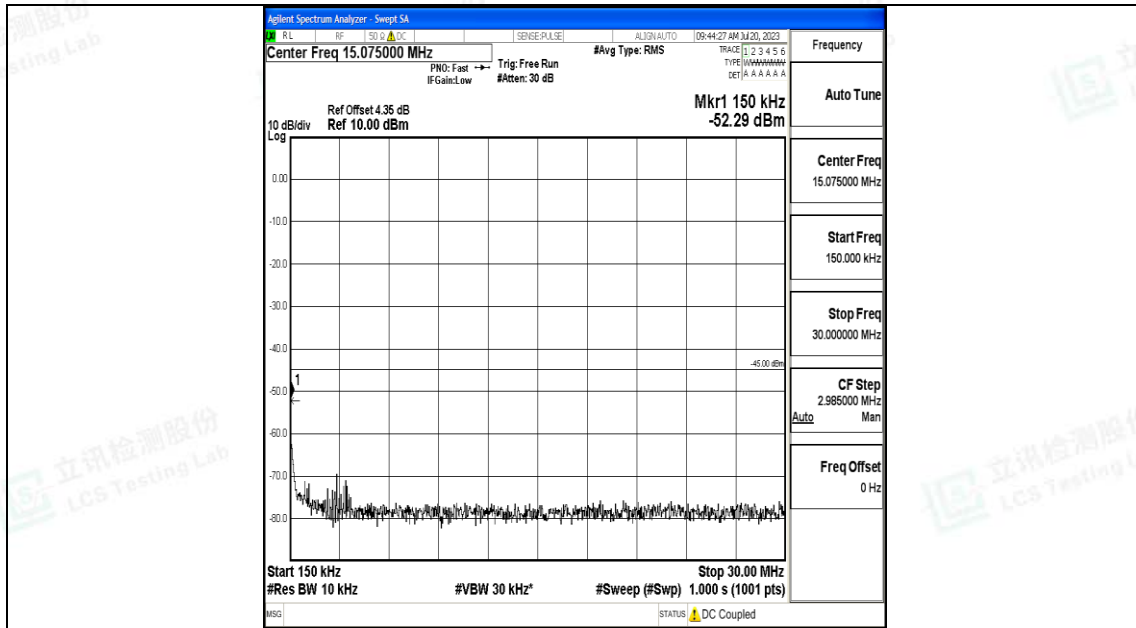

Band7_20MHz_QPSK_20850_1RB#0_30~1000_30~1000

Band7_20MHz_QPSK_20850_1RB#0_1000~20000_1000~20000

Band7_20MHz_QPSK_20850_1RB#0_20000~27000_20000~27000

Band7_20MHz_16QAM_20850_1RB#0_0.009~0.15_0.009~0.15

Band7_20MHz_16QAM_20850_1RB#0_0.15~30_0.15~30