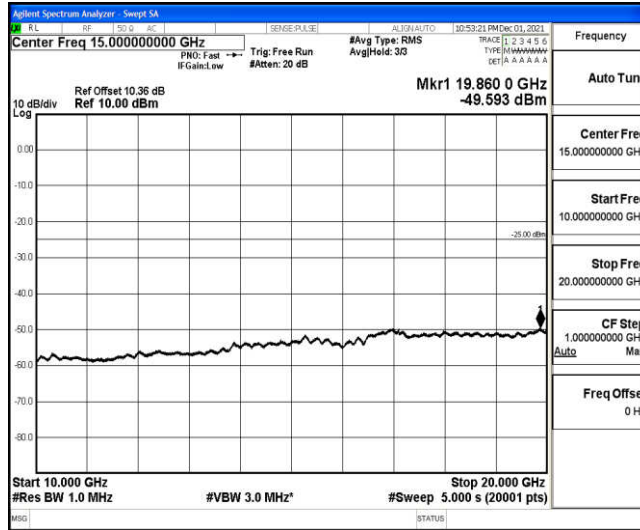

Band41-20MHz-QPSK-40620-1RB#0-Range2:0.15~30MHz

Band41-20MHz-QPSK-40620-1RB#0-Range3:30~1000MHz

Band41-20MHz-QPSK-40620-1RB#0-Range4:1000~10000MHz

Band41-20MHz-QPSK-40620-1RB#0-Range5:10000~20000MHz

Band41-20MHz-QPSK-40620-1RB#0-Range6:2000~26500MHz