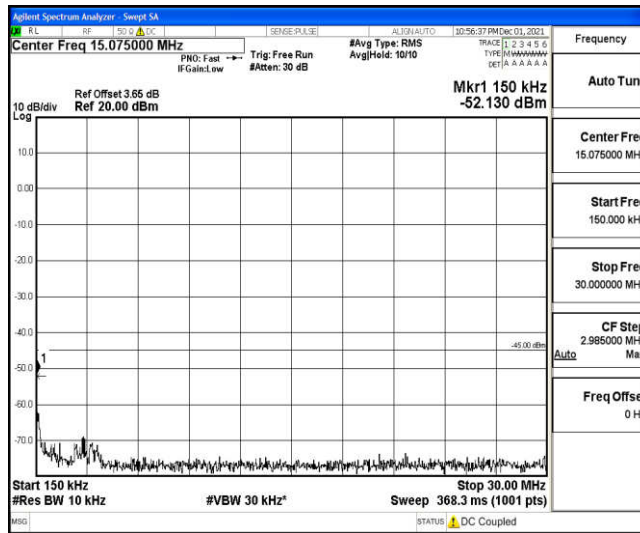

Band41-20MHz-QPSK-41490-1RB#0-Range2:0.15~30MHz