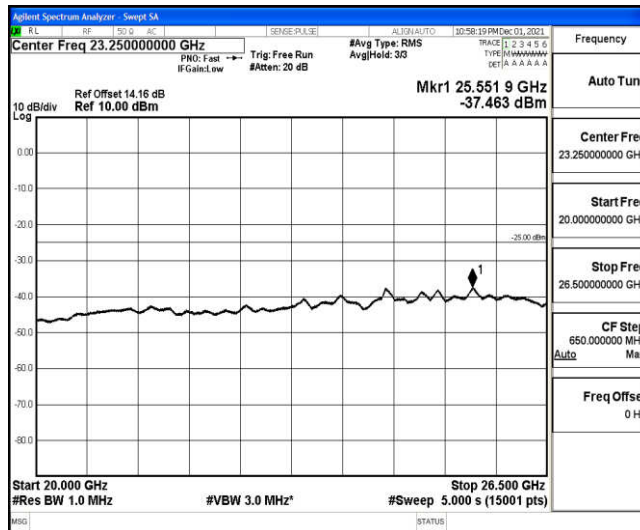

Band41-20MHz-QPSK-41490-1RB#0-Range6:20000~26500MHz