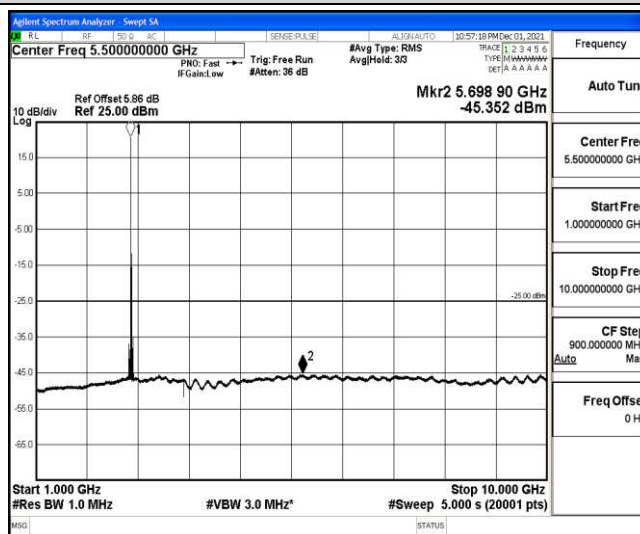

Band41-20MHz-QPSK-41490-1RB#0-Range1:0.009~0.15MHz

Band41-20MHz-QPSK-41490-1RB#0-Range2:0.15~30MHz

Band41-20MHz-QPSK-41490-1RB#0-Range3:30~1000MHz

Band41-20MHz-QPSK-41490-1RB#0-Range4:1000~10000MHz

Band41-20MHz-QPSK-41490-1RB#0-Range5:10000~20000MHz