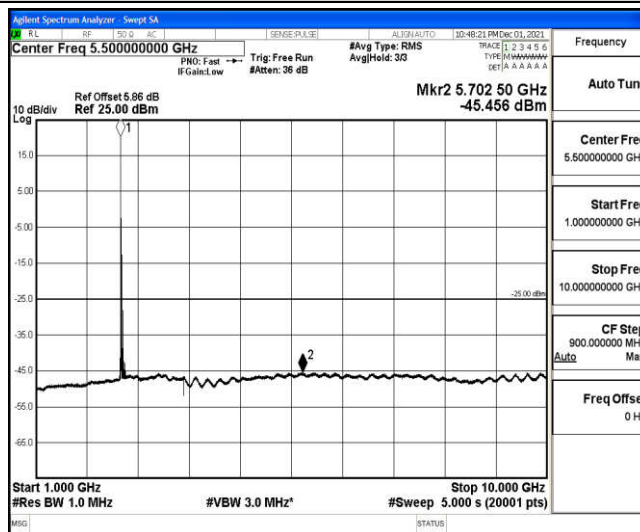

Band41-20MHz-QPSK-39750-1RB#0-Range4:1000~10000MHz