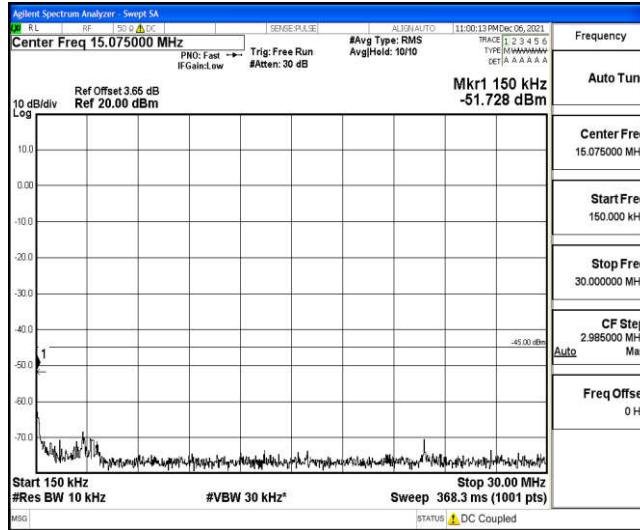

Band41-20MHz-16QAM-39750-1RB#0-Range5:10000~20000MHz

Band41-20MHz-16QAM-39750-1RB#0-Range6:20000~26500MHz

Band41-20MHz-16QAM-40620-1RB#0-Range1:0.009~0.15MHz

Band41-20MHz-16QAM-40620-1RB#0-Range2:0.15~30MHz