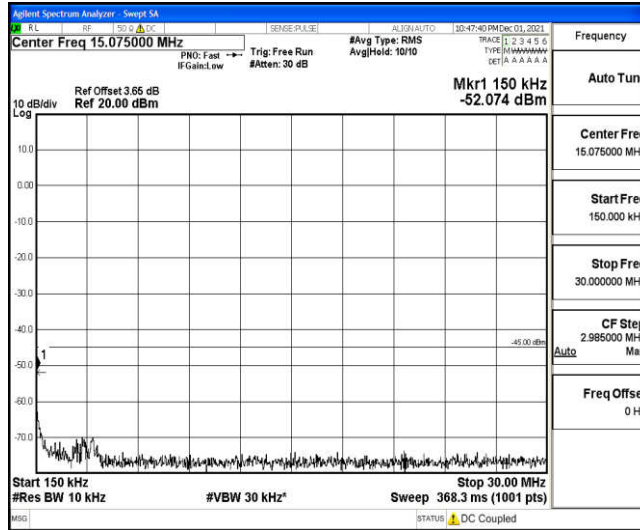

Band41-15MHz-16QAM-41515-1RB#0-Range5:10000~20000MHz

Band41-15MHz-16QAM-41515-1RB#0-Range6:20000~26500MHz

Band41-20MHz-QPSK-39750-1RB#0-Range1:0.009~0.15MHz

Band41-20MHz-QPSK-39750-1RB#0-Range2:0.15~30MHz