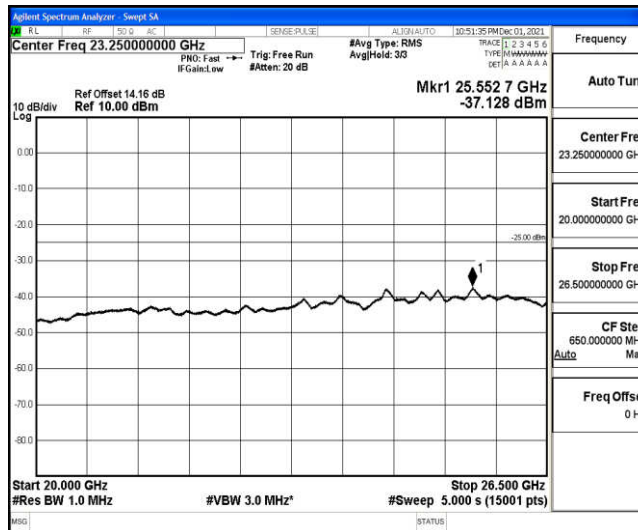

Band41-20MHz-16QAM-39750-1RB#0-Range6:20000~26500MHz