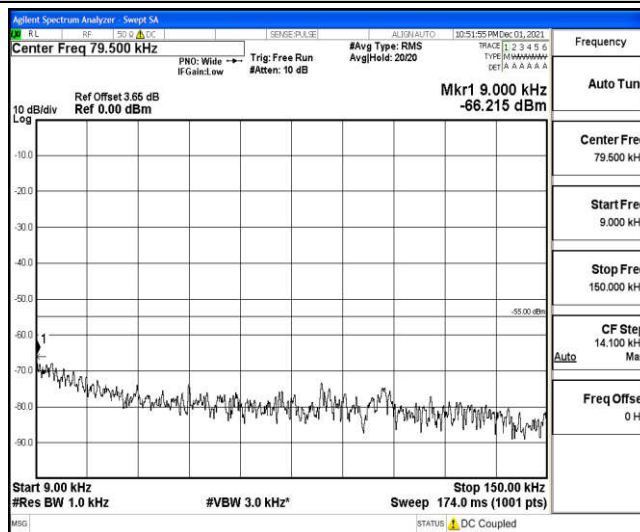

Band41-20MHz-QPSK-39750-1RB#0-Range3:30~1000MHz

Band41-20MHz-QPSK-39750-1RB#0-Range4:1000~10000MHz

Band41-20MHz-QPSK-39750-1RB#0-Range5:10000~20000MHz

Band41-20MHz-QPSK-39750-1RB#0-Range6:2000~26500MHz

Band41-20MHz-QPSK-40620-1RB#0-Range1:0.009~0.15MHz