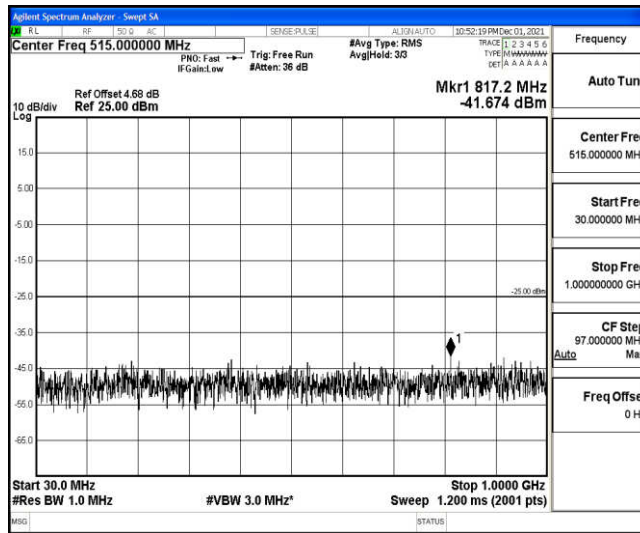

Band41-20MHz-QPSK-40620-1RB#0-Range3:30~1000MHz