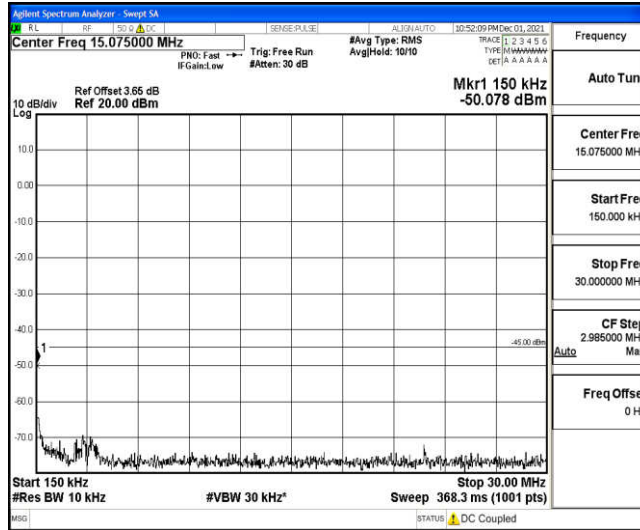

Band41-20MHz-QPSK-40620-1RB#0-Range2:0.15~30MHz