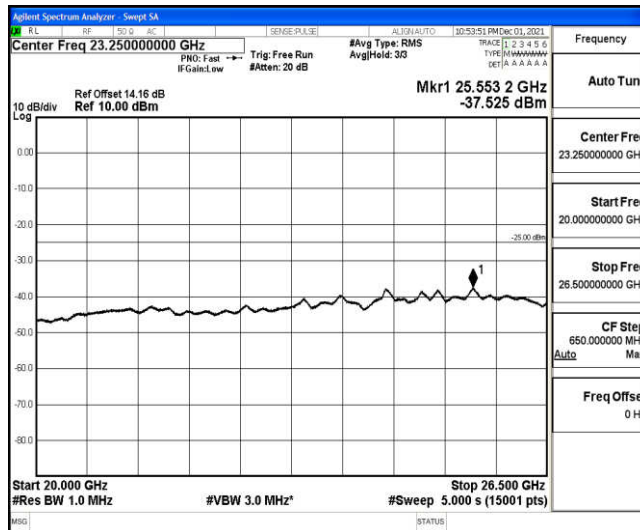

Band41-20MHz-QPSK-40620-1RB#0-Range2:0.15~30MHz

Band41-20MHz-QPSK-40620-1RB#0-Range3:30~1000MHz

Band41-20MHz-QPSK-40620-1RB#0-Range4:1000~10000MHz

Band41-20MHz-QPSK-40620-1RB#0-Range5:10000~20000MHz

Band41-20MHz-QPSK-40620-1RB#0-Range6:2000~26500MHz