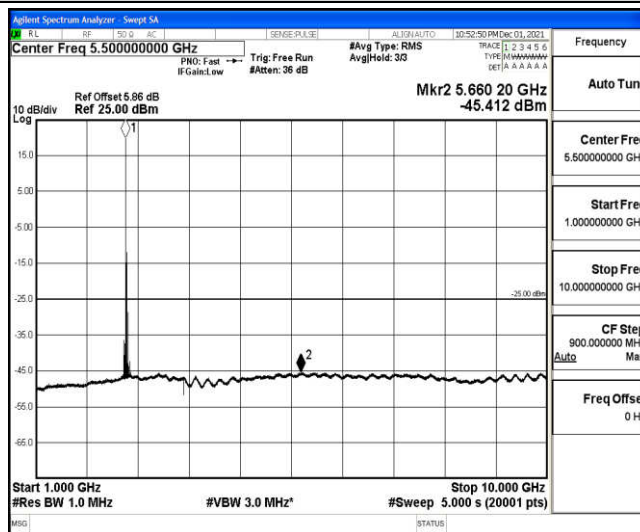

Band41-20MHz-QPSK-40620-1RB#0-Range4:1000~10000MHz