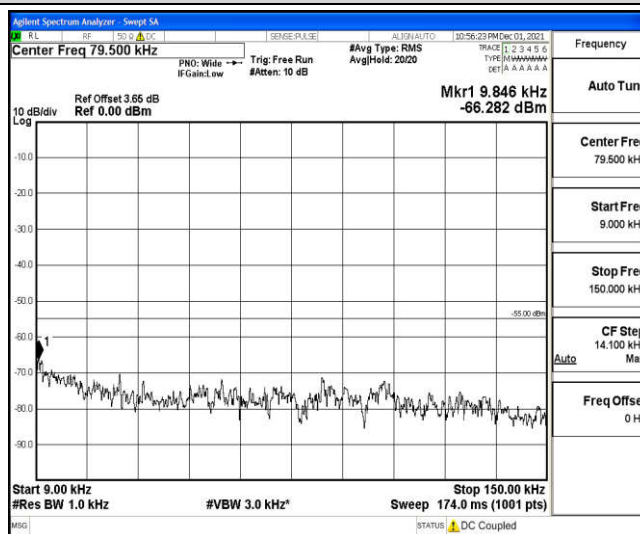

Band41-20MHz-QPSK-41490-1RB#0-Range1:0.009~0.15MHz