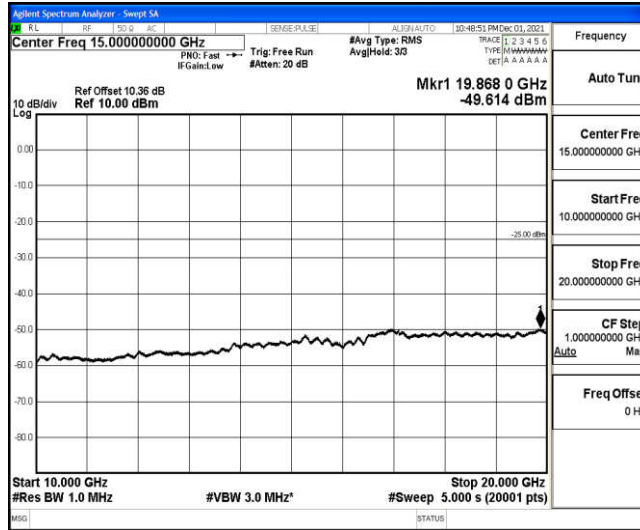

Band41-20MHz-QPSK-39750-1RB#0-Range5:10000~20000MHz