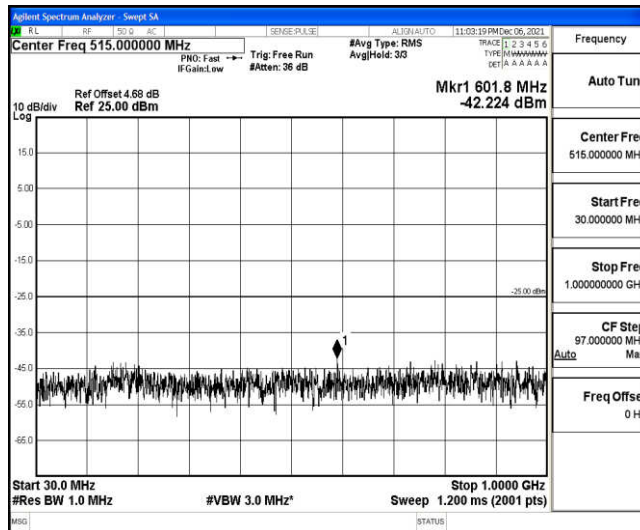

Band41-20MHz-16QAM-41490-1RB#0-Range3:30~1000MHz