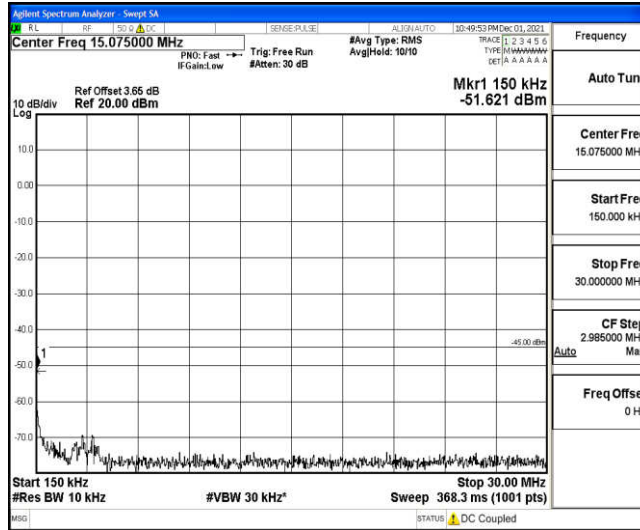

Band41-20MHz-16QAM-39750-1RB#0-Range2:0.15~30MHz