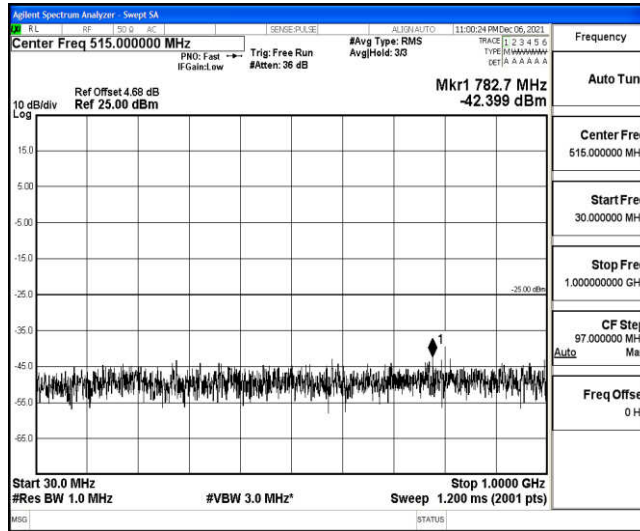

Band41-20MHz-16QAM-40620-1RB#0-Range3:30~1000MHz