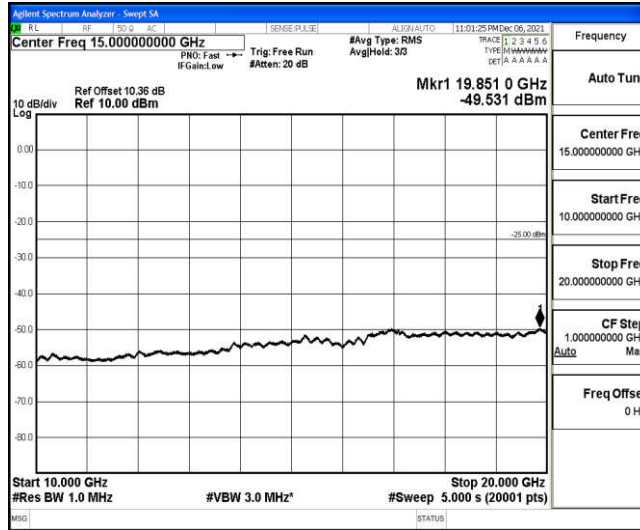

Band41-20MHz-16QAM-40620-1RB#0-Range5:10000~20000MHz