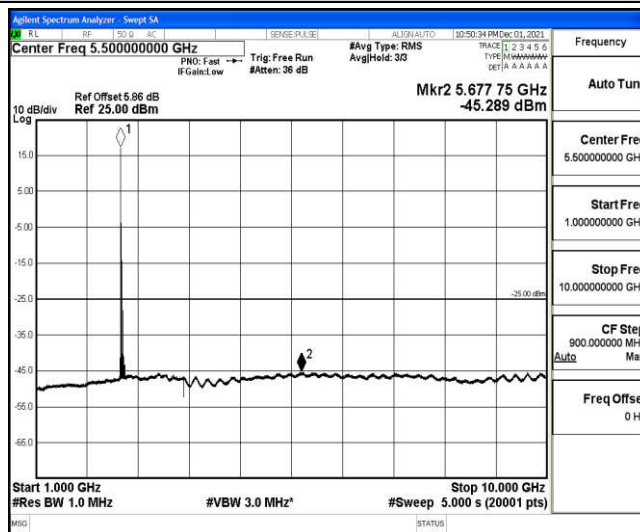

Band41-20MHz-QPSK-41490-1RB#0-Range6:20000~26500MHz

Band41-20MHz-16QAM-39750-1RB#0-Range1:0.009~0.15MHz

Band41-20MHz-16QAM-39750-1RB#0-Range2:0.15~30MHz

Band41-20MHz-16QAM-39750-1RB#0-Range3:30~1000MHz

Band41-20MHz-16QAM-39750-1RB#0-Range4:1000~10000MHz