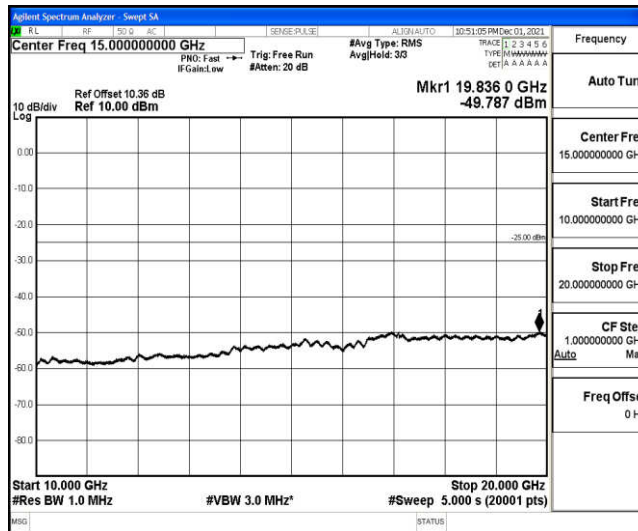

Band41-20MHz-16QAM-39750-1RB#0-Range5:10000~20000MHz