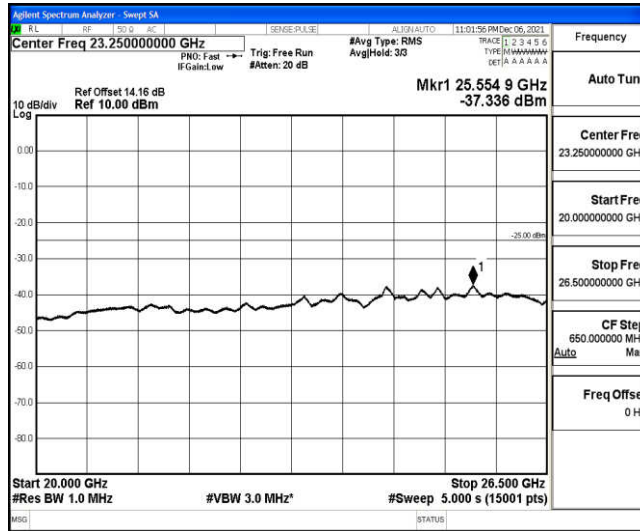

Band41-20MHz-16QAM-40620-1RB#0-Range3:30~1000MHz

Band41-20MHz-16QAM-40620-1RB#0-Range4:1000~10000MHz

Band41-20MHz-16QAM-40620-1RB#0-Range5:10000~20000MHz

Band41-20MHz-16QAM-40620-1RB#0-Range6:20000~26500MHz