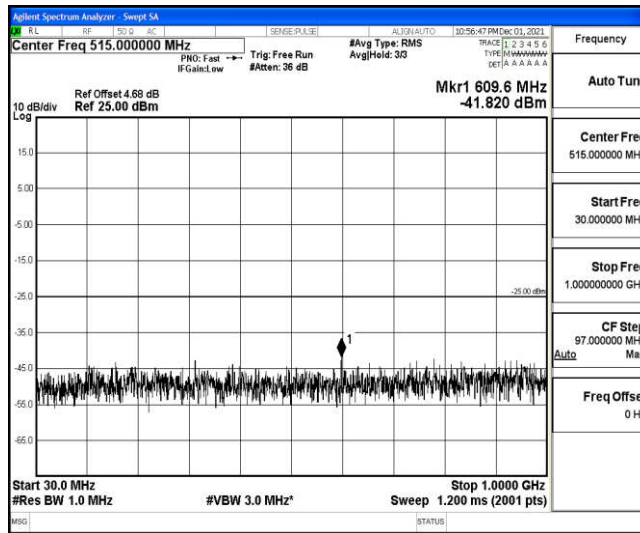

Band41-20MHz-QPSK-41490-1RB#0-Range3:30~1000MHz