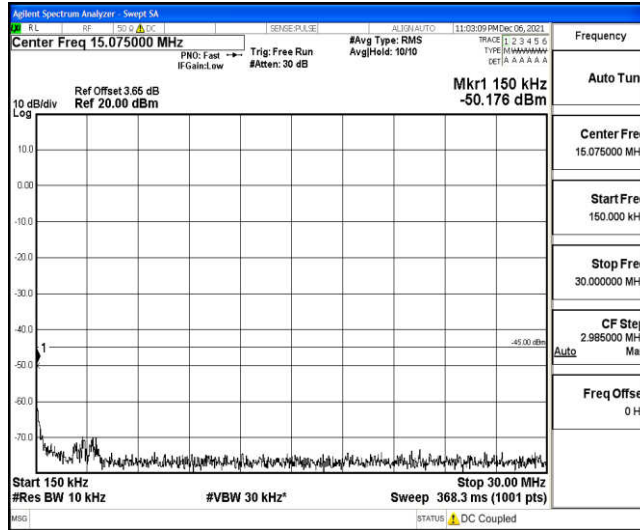

Band41-20MHz-16QAM-41490-1RB#0-Range2:0.15~30MHz