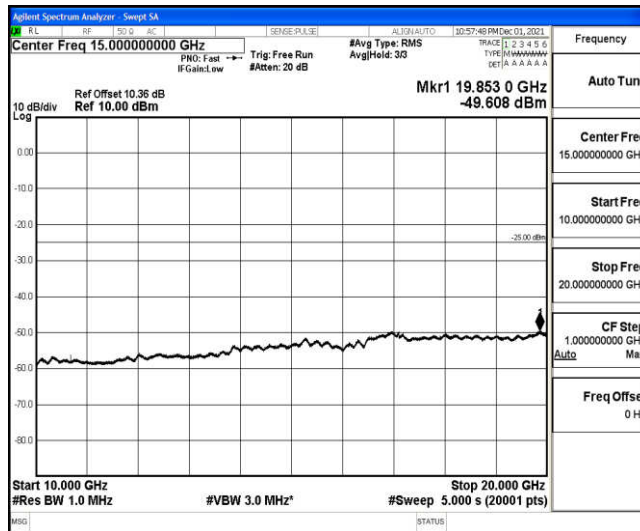

Band41-20MHz-QPSK-41490-1RB#0-Range1:0.009~0.15MHz

Band41-20MHz-QPSK-41490-1RB#0-Range2:0.15~30MHz

Band41-20MHz-QPSK-41490-1RB#0-Range3:30~1000MHz

Band41-20MHz-QPSK-41490-1RB#0-Range4:1000~10000MHz

Band41-20MHz-QPSK-41490-1RB#0-Range5:10000~20000MHz