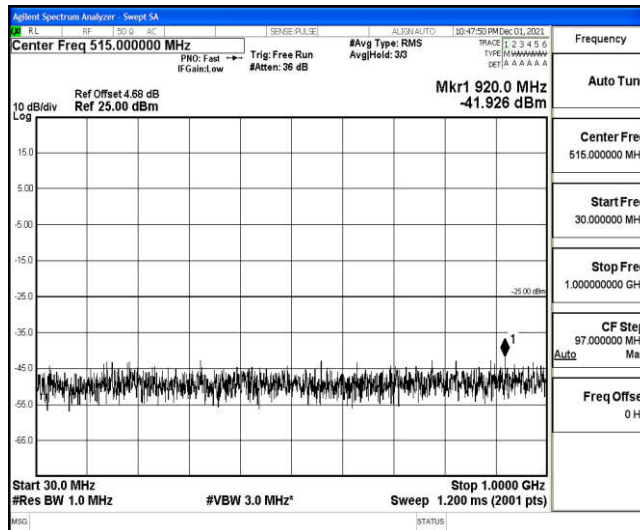

Band41-20MHz-QPSK-39750-1RB#0-Range3:30~1000MHz