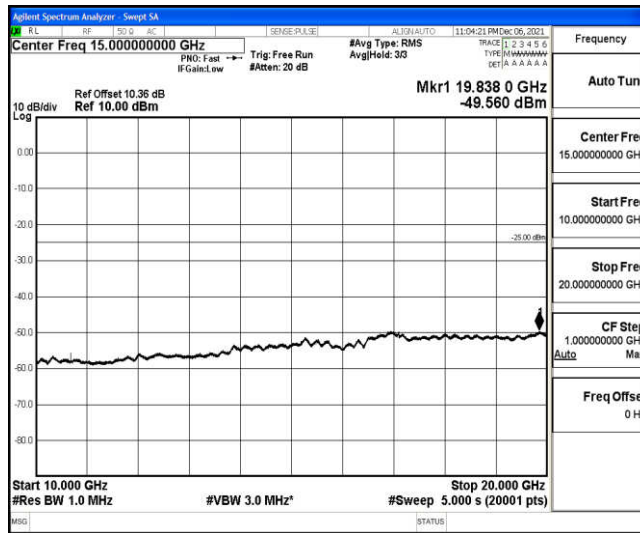

Band41-20MHz-16QAM-41490-1RB#0-Range1:0.009~0.15MHz

Band41-20MHz-16QAM-41490-1RB#0-Range2:0.15~30MHz

Band41-20MHz-16QAM-41490-1RB#0-Range3:30~1000MHz

Band41-20MHz-16QAM-41490-1RB#0-Range4:1000~10000MHz

Band41-20MHz-16QAM-41490-1RB#0-Range5:10000~20000MHz