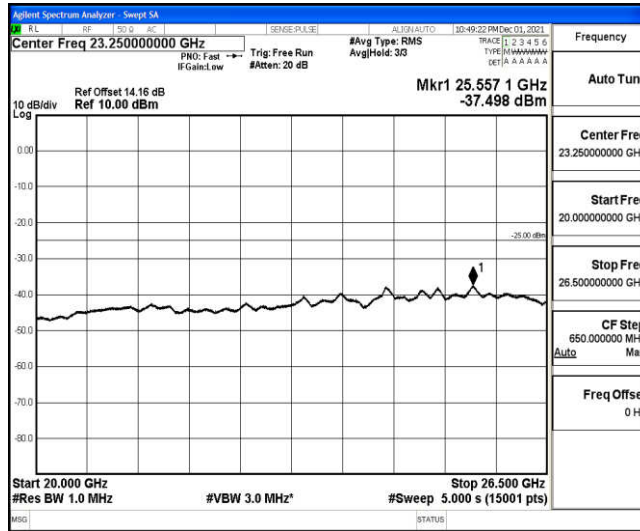

Band41-20MHz-QPSK-39750-1RB#0-Range3:30~1000MHz

Band41-20MHz-QPSK-39750-1RB#0-Range4:1000~10000MHz

Band41-20MHz-QPSK-39750-1RB#0-Range5:10000~20000MHz

Band41-20MHz-QPSK-39750-1RB#0-Range6:2000~26500MHz

Band41-20MHz-QPSK-40620-1RB#0-Range1:0.009~0.15MHz