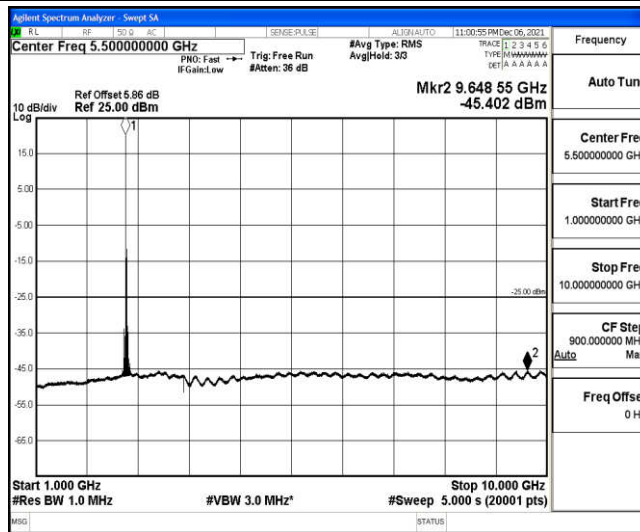

Band41-20MHz-16QAM-40620-1RB#0-Range4:1000~10000MHz