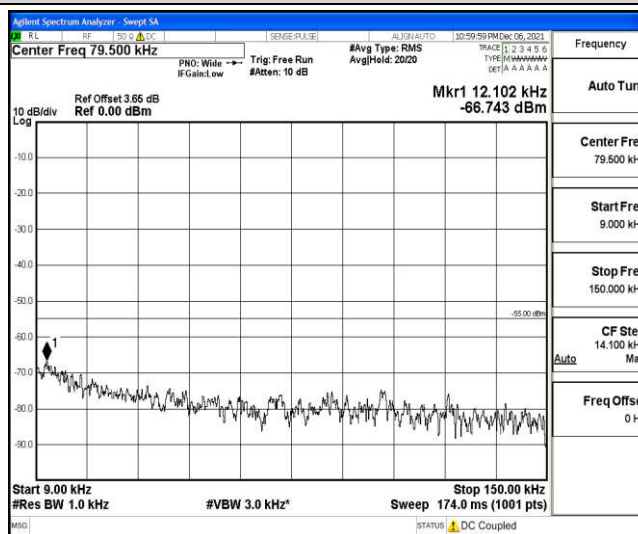

Band41-20MHz-16QAM-39750-1RB#0-Range5:10000~20000MHz

Band41-20MHz-16QAM-39750-1RB#0-Range6:20000~26500MHz

Band41-20MHz-16QAM-40620-1RB#0-Range1:0.009~0.15MHz

Band41-20MHz-16QAM-40620-1RB#0-Range2:0.15~30MHz