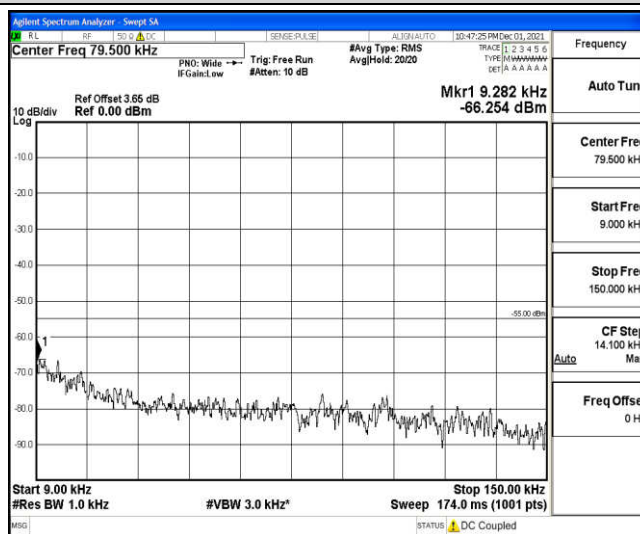

Band41-15MHz-16QAM-41515-1RB#0-Range5:10000~20000MHz

Band41-15MHz-16QAM-41515-1RB#0-Range6:20000~26500MHz

Band41-20MHz-QPSK-39750-1RB#0-Range1:0.009~0.15MHz

Band41-20MHz-QPSK-39750-1RB#0-Range2:0.15~30MHz