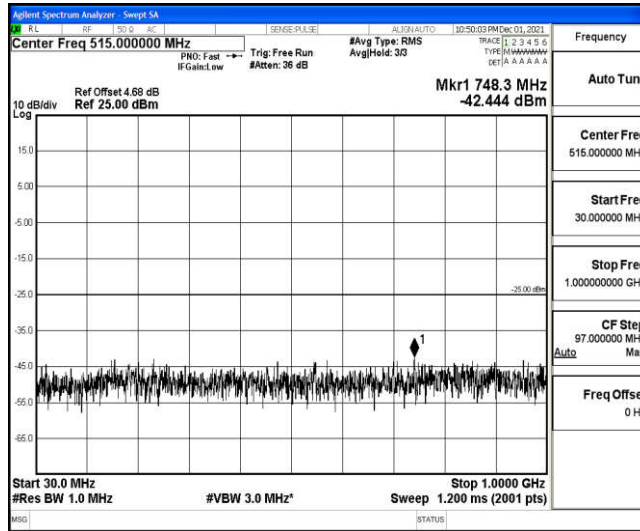

Band41-20MHz-QPSK-41490-1RB#0-Range6:20000~26500MHz

Band41-20MHz-16QAM-39750-1RB#0-Range1:0.009~0.15MHz

Band41-20MHz-16QAM-39750-1RB#0-Range2:0.15~30MHz

Band41-20MHz-16QAM-39750-1RB#0-Range3:30~1000MHz

Band41-20MHz-16QAM-39750-1RB#0-Range4:1000~10000MHz