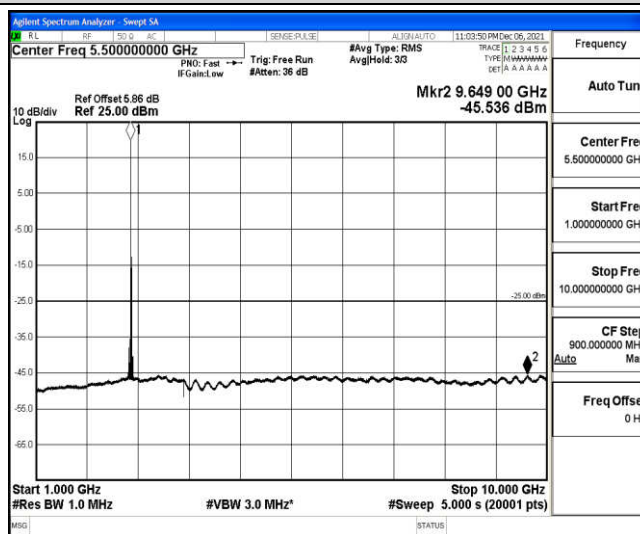

Band41-20MHz-16QAM-41490-1RB#0-Range1:0.009~0.15MHz

Band41-20MHz-16QAM-41490-1RB#0-Range2:0.15~30MHz

Band41-20MHz-16QAM-41490-1RB#0-Range3:30~1000MHz

Band41-20MHz-16QAM-41490-1RB#0-Range4:1000~10000MHz

Band41-20MHz-16QAM-41490-1RB#0-Range5:10000~20000MHz

Band41-20MHz-16QAM-41490-1RB#0-Range6:20000~26500MHz