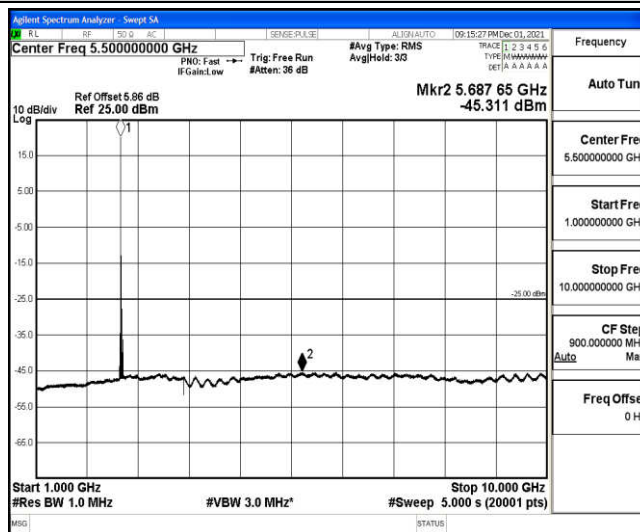

Band41-10MHz-QPSK-41540-1RB#0-Range6:20000~26500MHz

Band41-10MHz-16QAM-39700-1RB#0-Range1:0.009~0.15MHz

Band41-10MHz-16QAM-39700-1RB#0-Range2:0.15~30MHz

Band41-10MHz-16QAM-39700-1RB#0-Range3:30~1000MHz

Band41-10MHz-16QAM-39700-1RB#0-Range4:1000~10000MHz