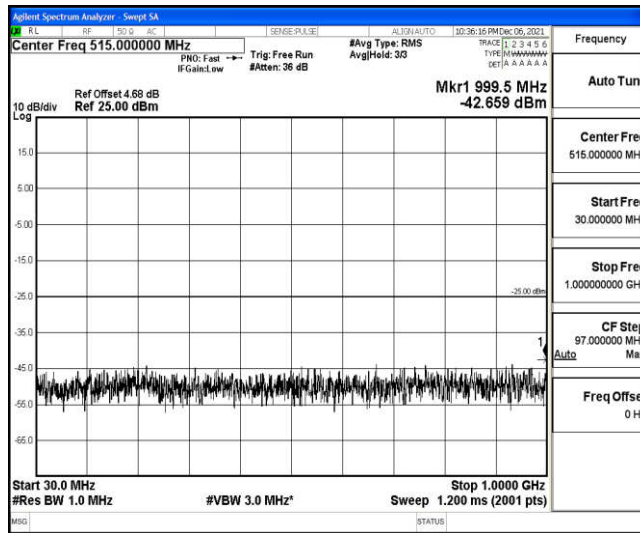

Band41-5MHz-QPSK-41565-1RB#0-Range3:30~1000MHz