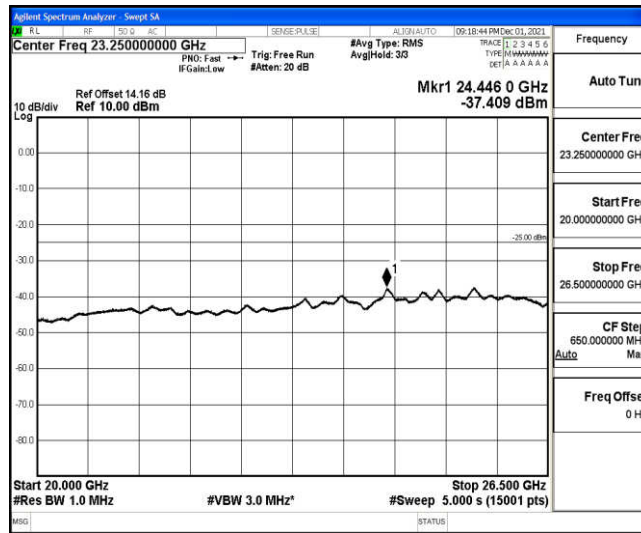

Band41-10MHz-QPSK-40620-1RB#0-Range2:0.15~30MHz

Band41-10MHz-QPSK-40620-1RB#0-Range3:30~1000MHz

Band41-10MHz-QPSK-40620-1RB#0-Range4:1000~10000MHz

Band41-10MHz-QPSK-40620-1RB#0-Range5:10000~20000MHz

Band41-10MHz-QPSK-40620-1RB#0-Range6:20000~26500MHz