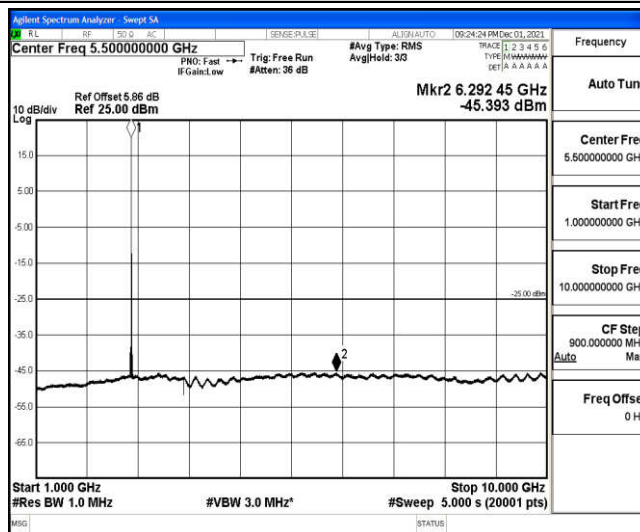

Band41-10MHz-16QAM-41540-1RB#0-Range1:0.009~0.15MHz

Band41-10MHz-16QAM-41540-1RB#0-Range2:0.15~30MHz

Band41-10MHz-16QAM-41540-1RB#0-Range3:30~1000MHz

Band41-10MHz-16QAM-41540-1RB#0-Range4:1000~10000MHz

Band41-10MHz-16QAM-41540-1RB#0-Range5:10000~20000MHz