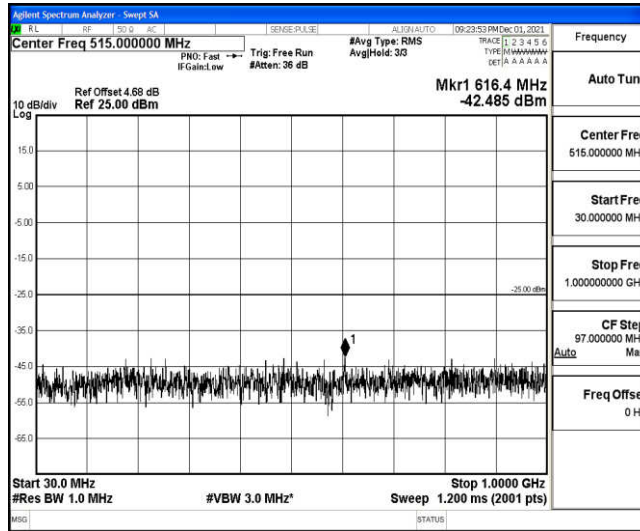

Band41-10MHz-16QAM-41540-1RB#0-Range3:30~1000MHz