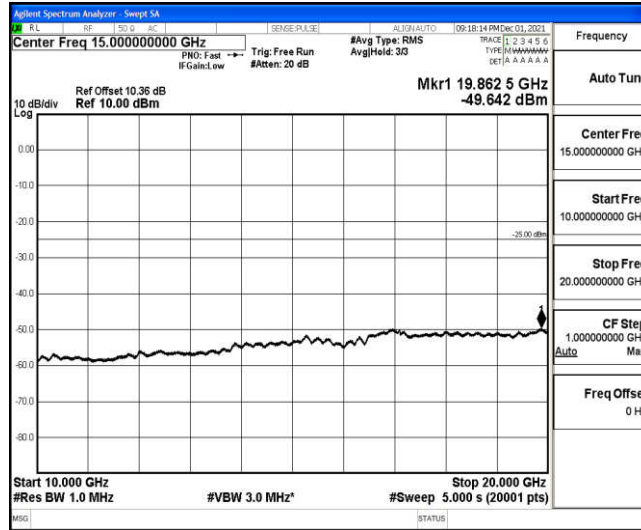

Band41-10MHz-QPSK-40620-1RB#0-Range2:0.15~30MHz

Band41-10MHz-QPSK-40620-1RB#0-Range3:30~1000MHz

Band41-10MHz-QPSK-40620-1RB#0-Range4:1000~10000MHz

Band41-10MHz-QPSK-40620-1RB#0-Range5:10000~20000MHz

Band41-10MHz-QPSK-40620-1RB#0-Range6:20000~26500MHz