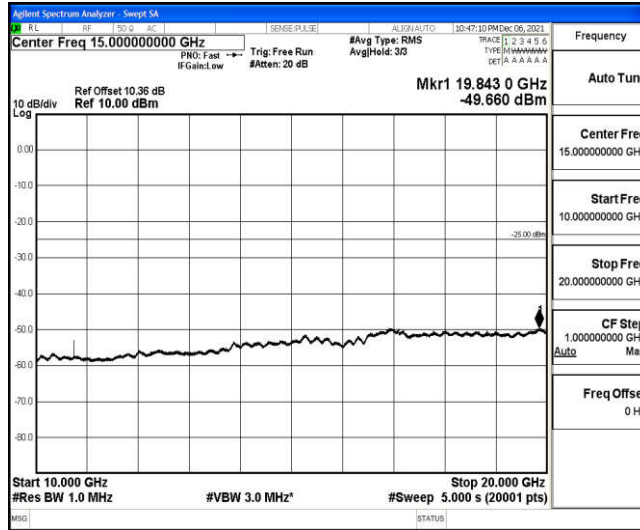

Band41-5MHz-16QAM-41565-1RB#0-Range5:10000~20000MHz