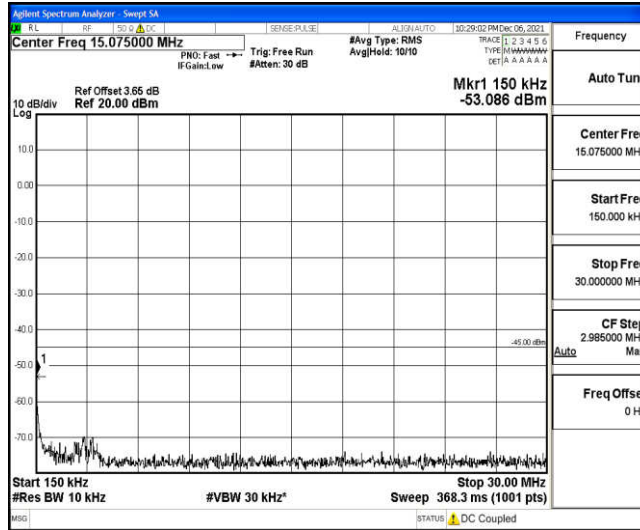

Band41-5MHz-16QAM-39675-1RB#0-Range2:0.15~30MHz