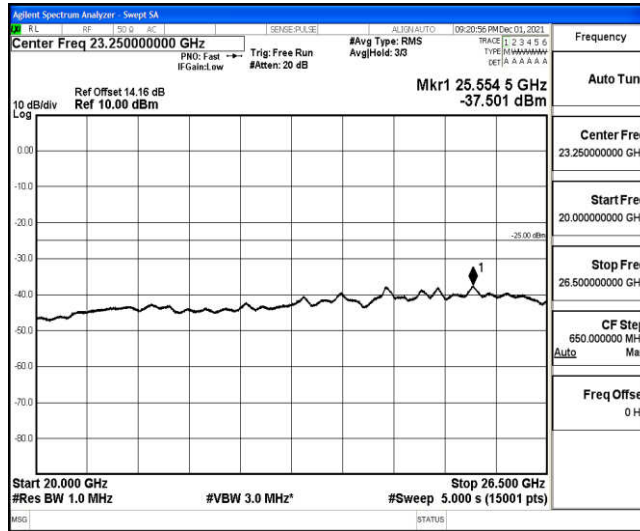

Band41-10MHz-16QAM-40620-1RB#0-Range3:30~1000MHz

Band41-10MHz-16QAM-40620-1RB#0-Range4:1000~10000MHz

Band41-10MHz-16QAM-40620-1RB#0-Range5:10000~20000MHz

Band41-10MHz-16QAM-40620-1RB#0-Range6:20000~26500MHz