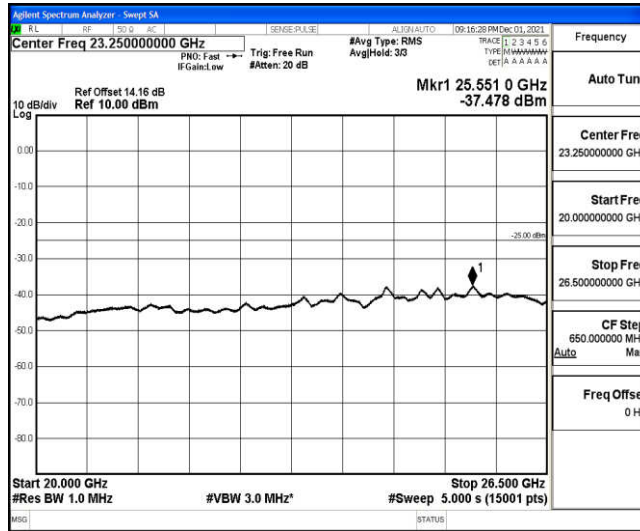

Band41-10MHz-16QAM-39700-1RB#0-Range6:20000~26500MHz