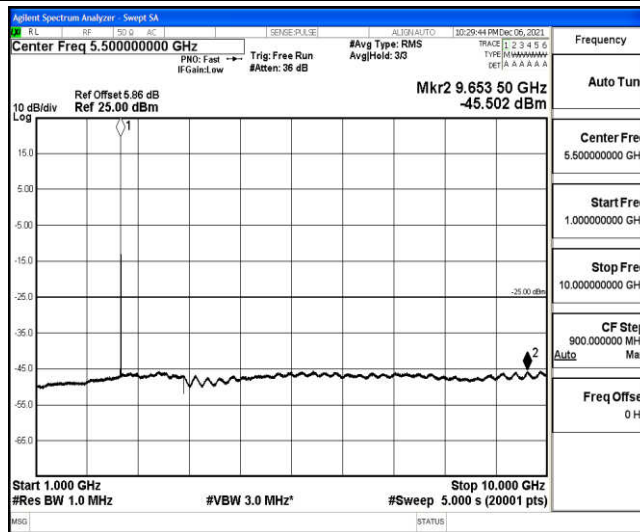

Band41-5MHz-16QAM-39675-1RB#0-Range4:1000~10000MHz