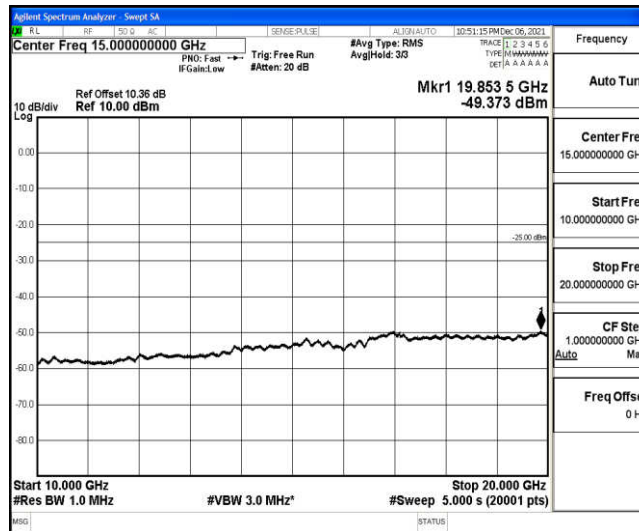

Band41-10MHz-QPSK-39700-1RB#0-Range5:10000~20000MHz