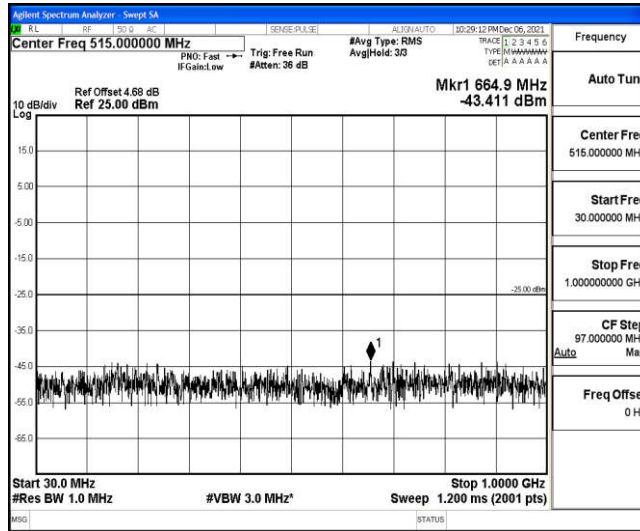

Band41-5MHz-16QAM-39675-1RB#0-Range3:30~1000MHz