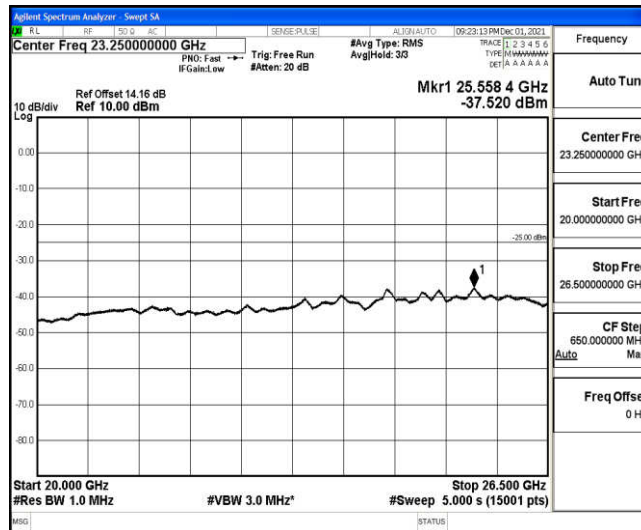

Band41-10MHz-QPSK-41540-1RB#0-Range6:20000~26500MHz