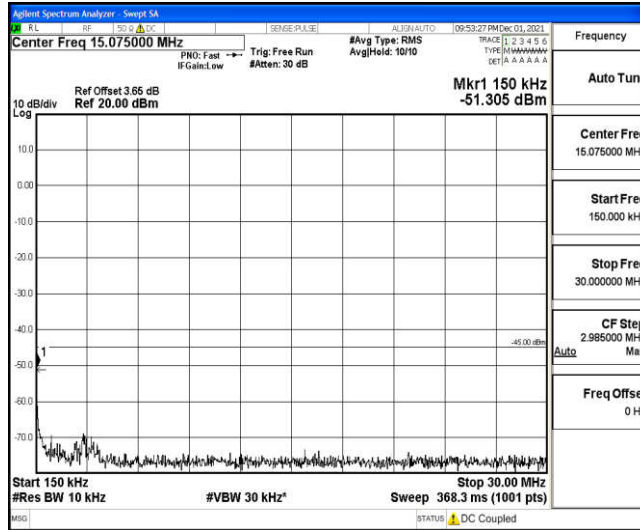

Band41-15MHz-QPSK-39725-1RB#0-Range2:0.15~30MHz