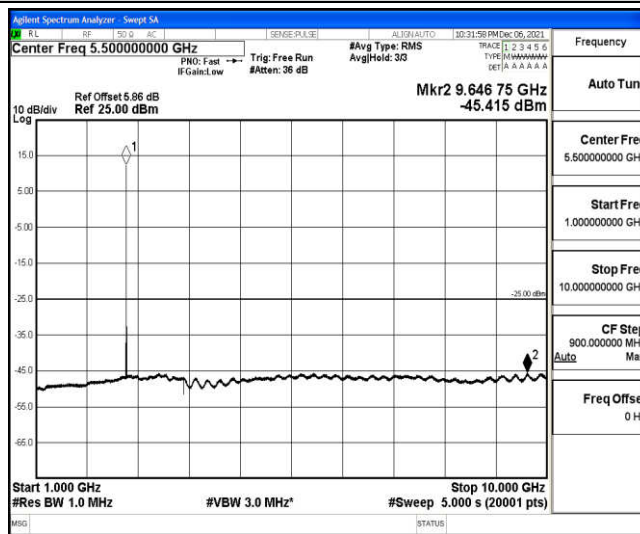

Band41-5MHz-QPSK-40620-1RB#0-Range4:1000~10000MHz