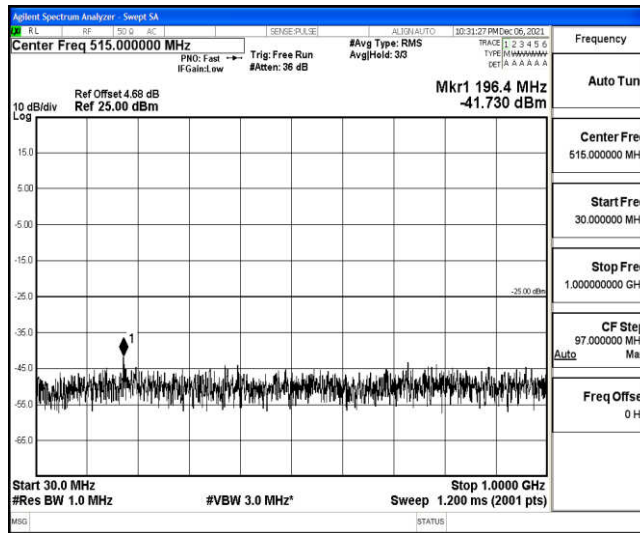

Band41-5MHz-QPSK-39675-1RB#0-Range5:10000~20000MHz

Band41-5MHz-QPSK-39675-1RB#0-Range6:20000~26500MHz

Band41-5MHz-QPSK-40620-1RB#0-Range1:0.009~0.15MHz

Band41-5MHz-QPSK-40620-1RB#0-Range2:0.15~30MHz

Band41-5MHz-QPSK-40620-1RB#0-Range3:30~1000MHz