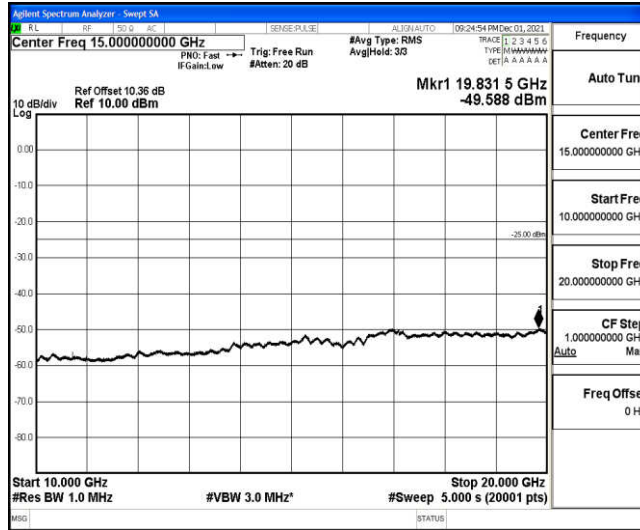

Band41-10MHz-16QAM-41540-1RB#0-Range1:0.009~0.15MHz

Band41-10MHz-16QAM-41540-1RB#0-Range2:0.15~30MHz

Band41-10MHz-16QAM-41540-1RB#0-Range3:30~1000MHz

Band41-10MHz-16QAM-41540-1RB#0-Range4:1000~10000MHz

Band41-10MHz-16QAM-41540-1RB#0-Range5:10000~20000MHz