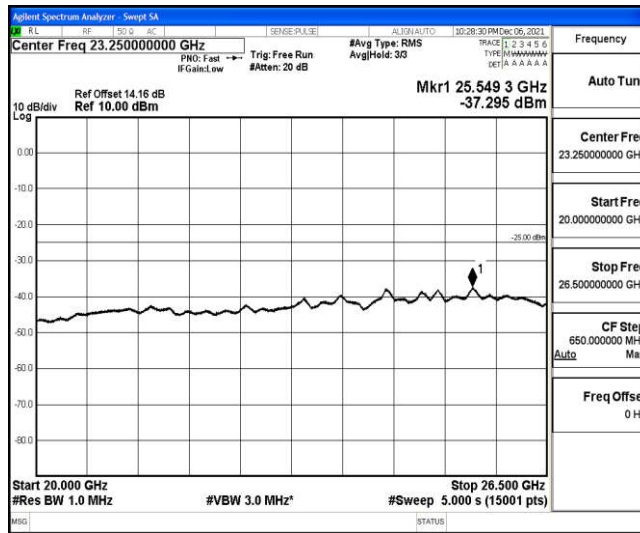

Band41-5MHz-QPSK-39675-1RB#0-Range6:20000~26500MHz