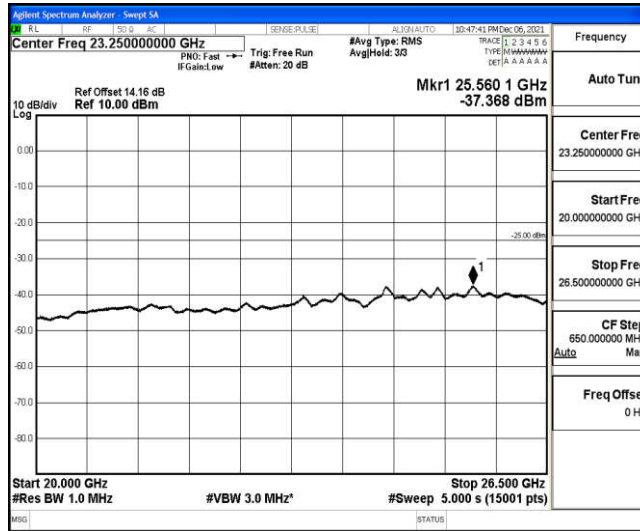

Band41-5MHz-16QAM-41565-1RB#0-Range6:2000~26500MHz