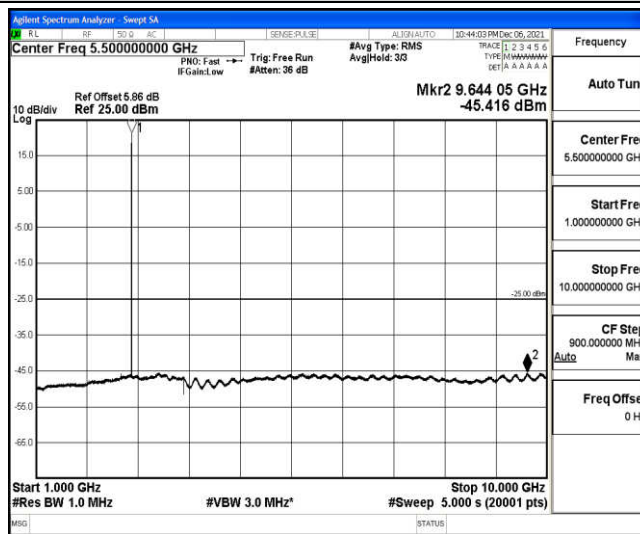

Band41-5MHz-QPSK-41565-1RB#0-Range4:1000~10000MHz