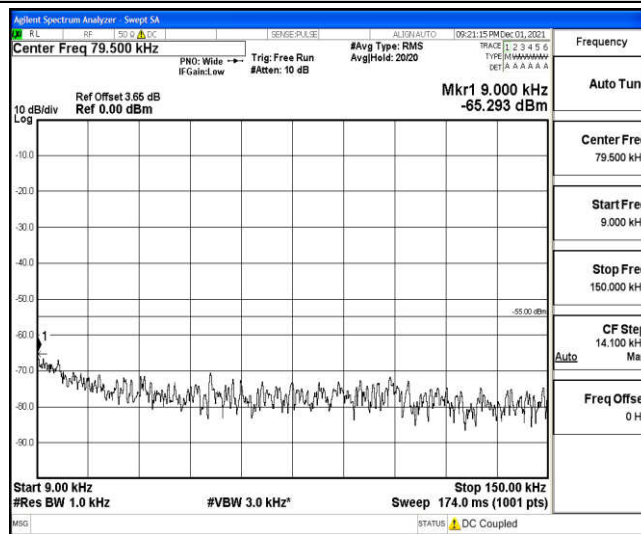

Band41-10MHz-QPSK-41540-1RB#0-Range1:0.009~0.15MHz