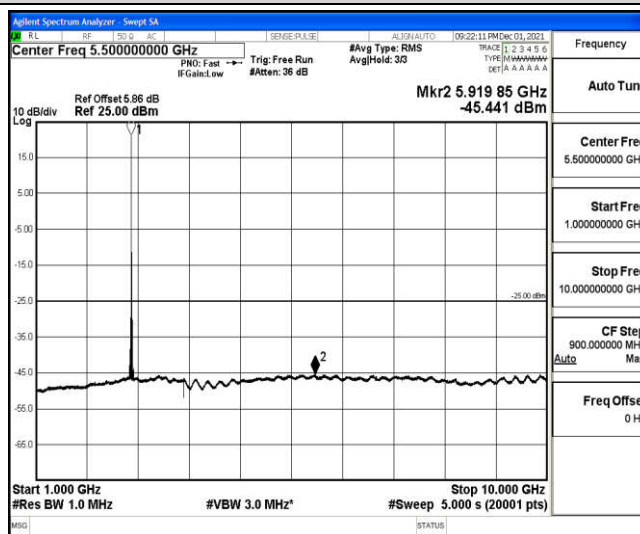

Band41-10MHz-QPSK-41540-1RB#0-Range1:0.009~0.15MHz

Band41-10MHz-QPSK-41540-1RB#0-Range2:0.15~30MHz

Band41-10MHz-QPSK-41540-1RB#0-Range3:30~1000MHz

Band41-10MHz-QPSK-41540-1RB#0-Range4:1000~10000MHz

Band41-10MHz-QPSK-41540-1RB#0-Range5:10000~20000MHz