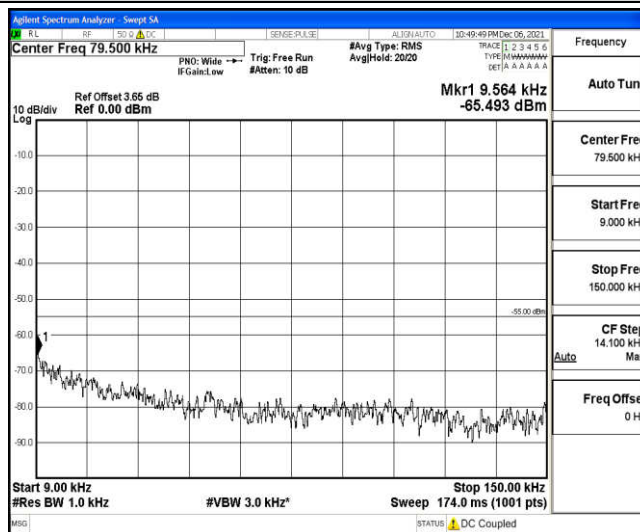

Band41-10MHz-QPSK-39700-1RB#0-Range1:0.009~0.15MHz