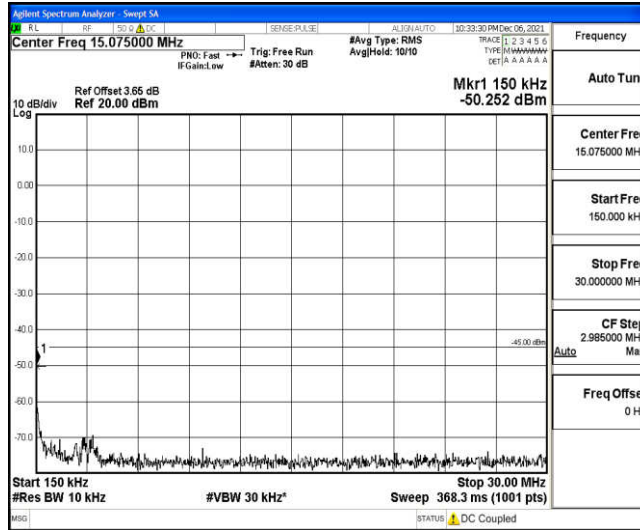

Band41-5MHz-16QAM-40620-1RB#0-Range2:0.15~30MHz