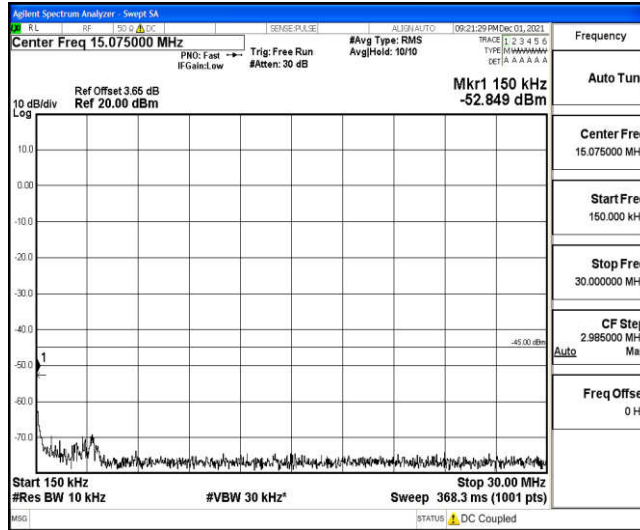

Band41-10MHz-QPSK-41540-1RB#0-Range2:0.15~30MHz