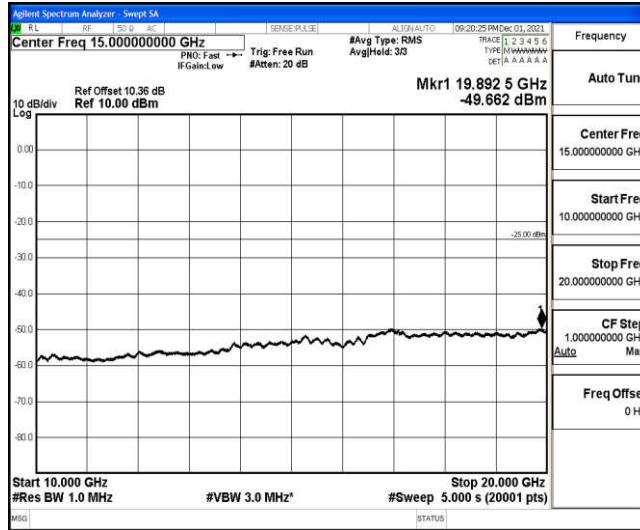

Band41-10MHz-16QAM-40620-1RB#0-Range5:10000~20000MHz