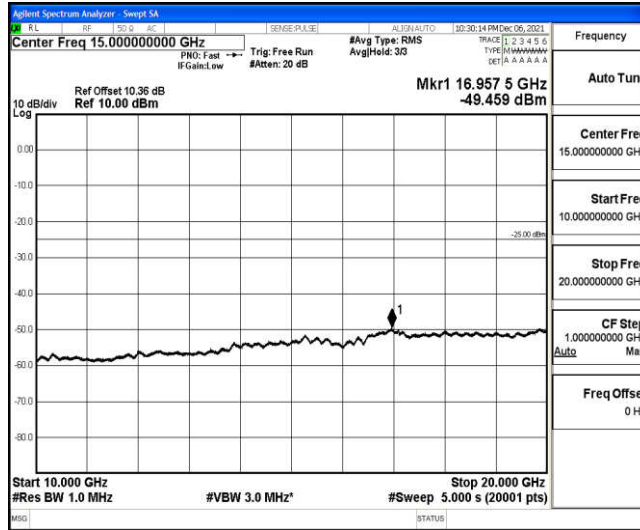

Band41-5MHz-16QAM-39675-1RB#0-Range2:0.15~30MHz

Band41-5MHz-16QAM-39675-1RB#0-Range3:30~1000MHz

Band41-5MHz-16QAM-39675-1RB#0-Range4:1000~10000MHz

Band41-5MHz-16QAM-39675-1RB#0-Range5:10000~20000MHz

Band41-5MHz-16QAM-39675-1RB#0-Range6:20000~26500MHz