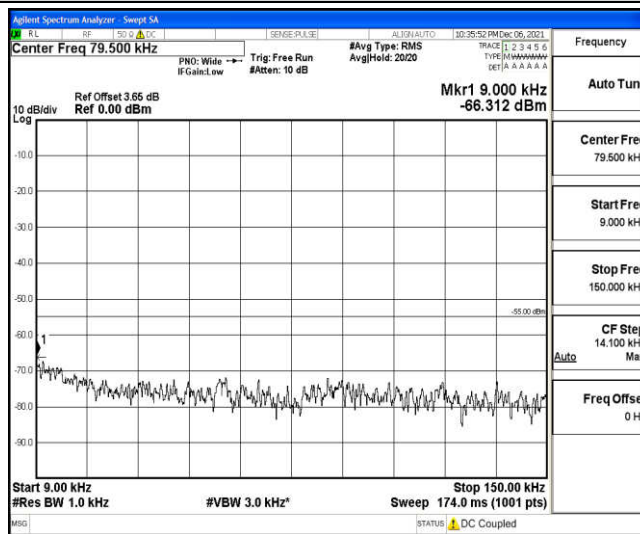

Band41-5MHz-QPSK-40620-1RB#0-Range4:1000~10000MHz

Band41-5MHz-QPSK-40620-1RB#0-Range5:10000~20000MHz

Band41-5MHz-QPSK-40620-1RB#0-Range6:20000~26500MHz

Band41-5MHz-QPSK-41565-1RB#0-Range1:0.009~0.15MHz

Band41-5MHz-QPSK-41565-1RB#0-Range2:0.15~30MHz