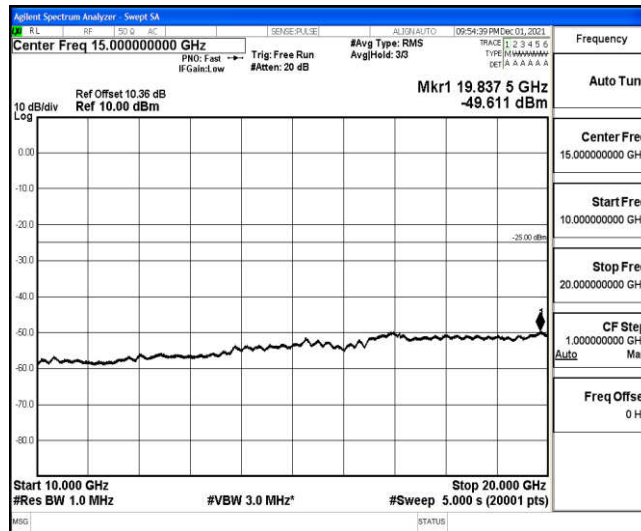

Band41-15MHz-QPSK-39725-1RB#0-Range5:10000~20000MHz