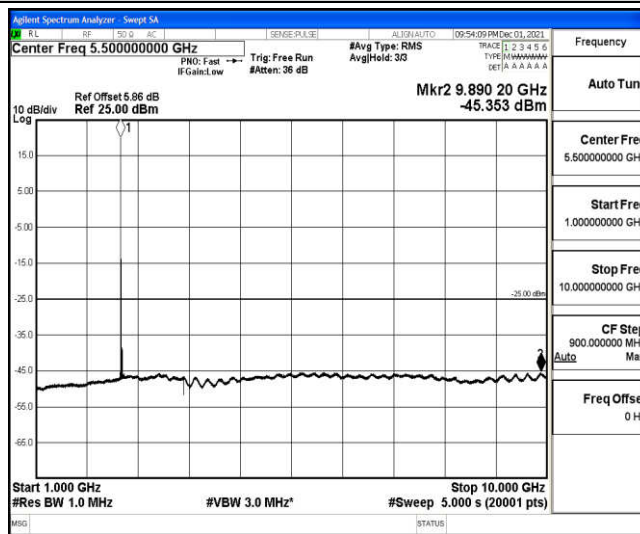

Band41-10MHz-16QAM-41540-1RB#0-Range6:20000~26500MHz

Band41-15MHz-QPSK-39725-1RB#0-Range1:0.009~0.15MHz

Band41-15MHz-QPSK-39725-1RB#0-Range2:0.15~30MHz

Band41-15MHz-QPSK-39725-1RB#0-Range3:30~1000MHz

Band41-15MHz-QPSK-39725-1RB#0-Range4:1000~10000MHz