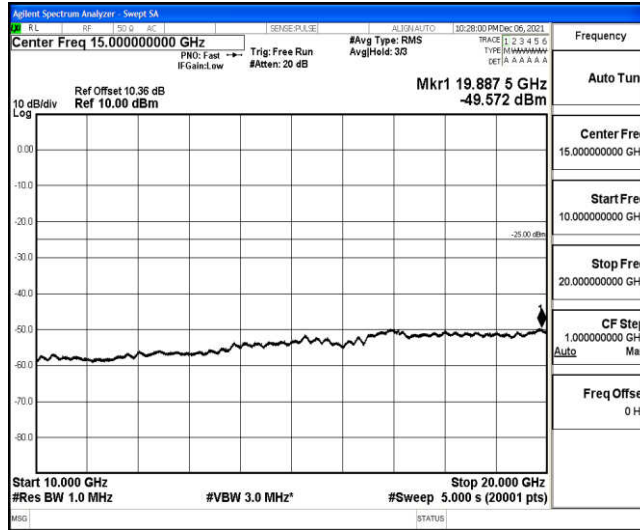

Band41-5MHz-QPSK-39675-1RB#0-Range5:10000~20000MHz