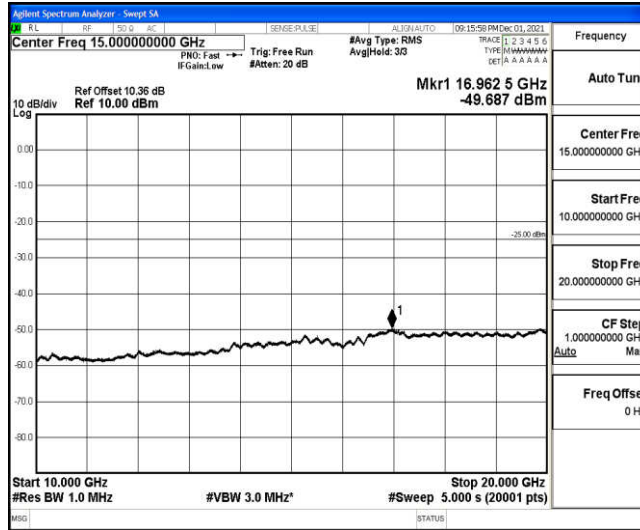

Band41-10MHz-16QAM-39700-1RB#0-Range5:10000~20000MHz