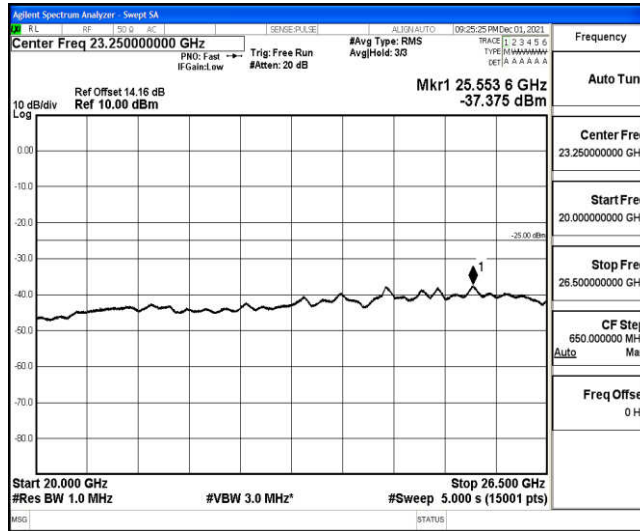

Band41-10MHz-16QAM-41540-1RB#0-Range6:20000~26500MHz