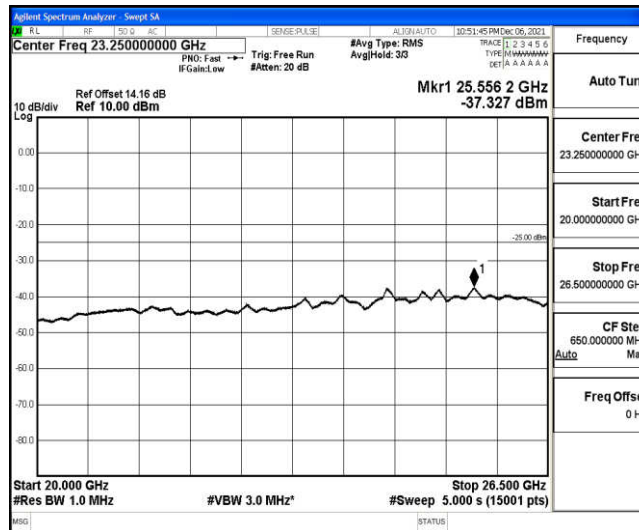

Band41-10MHz-QPSK-39700-1RB#0-Range6:20000~26500MHz