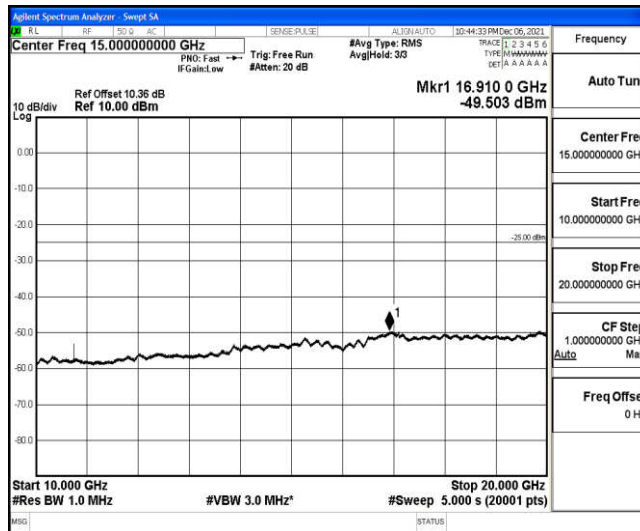

Band41-5MHz-QPSK-41565-1RB#0-Range5:10000~20000MHz