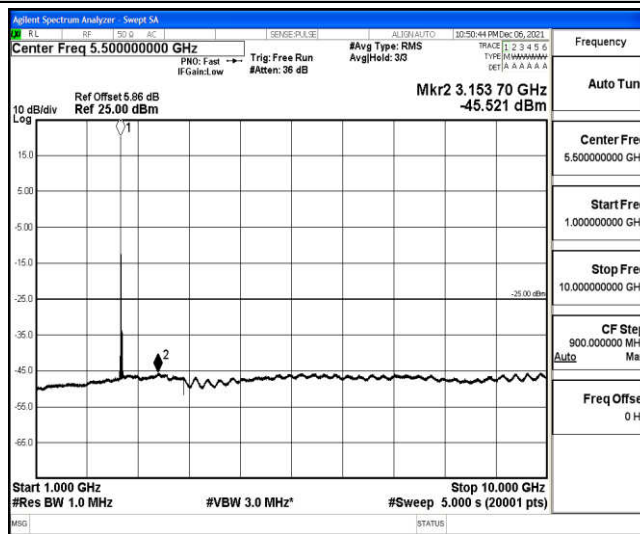

Band41-10MHz-QPSK-39700-1RB#0-Range4:1000~10000MHz