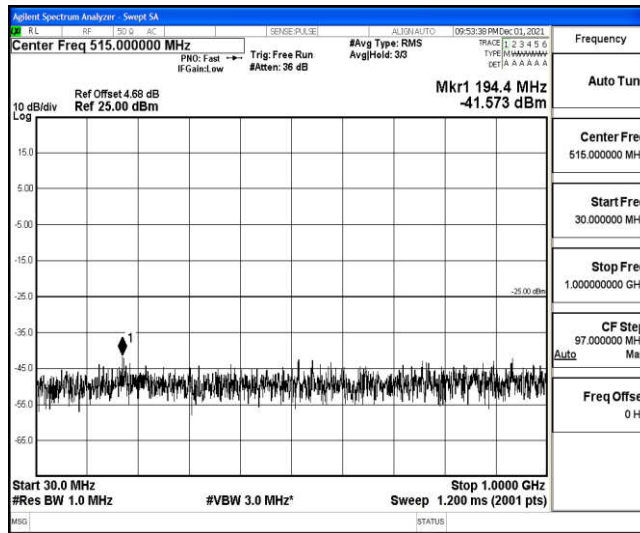

Band41-10MHz-16QAM-41540-1RB#0-Range6:20000~26500MHz

Band41-15MHz-QPSK-39725-1RB#0-Range1:0.009~0.15MHz

Band41-15MHz-QPSK-39725-1RB#0-Range2:0.15~30MHz

Band41-15MHz-QPSK-39725-1RB#0-Range3:30~1000MHz

Band41-15MHz-QPSK-39725-1RB#0-Range4:1000~10000MHz