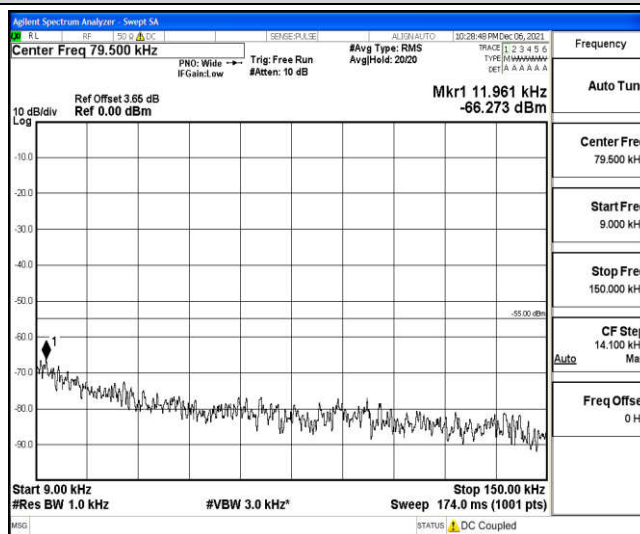

Band41-5MHz-QPSK-41565-1RB#0-Range3:30~1000MHz

Band41-5MHz-QPSK-41565-1RB#0-Range4:1000~10000MHz

Band41-5MHz-QPSK-41565-1RB#0-Range5:10000~20000MHz

Band41-5MHz-QPSK-41565-1RB#0-Range6:20000~26500MHz

Band41-5MHz-16QAM-39675-1RB#0-Range1:0.009~0.15MHz