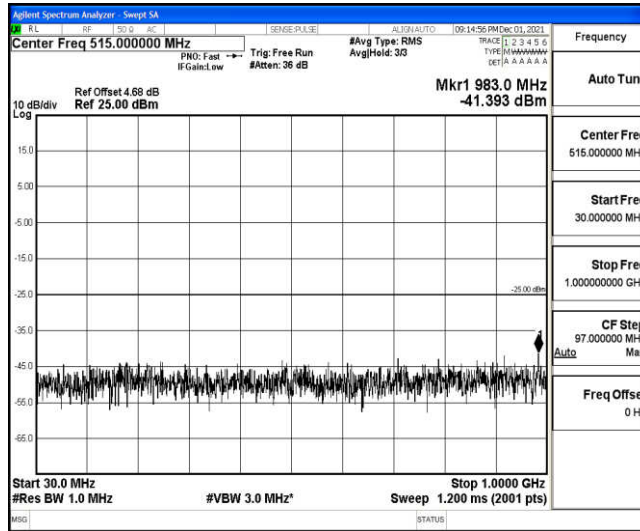

Band41-10MHz-QPSK-41540-1RB#0-Range6:20000~26500MHz

Band41-10MHz-16QAM-39700-1RB#0-Range1:0.009~0.15MHz

Band41-10MHz-16QAM-39700-1RB#0-Range2:0.15~30MHz

Band41-10MHz-16QAM-39700-1RB#0-Range3:30~1000MHz

Band41-10MHz-16QAM-39700-1RB#0-Range4:1000~10000MHz