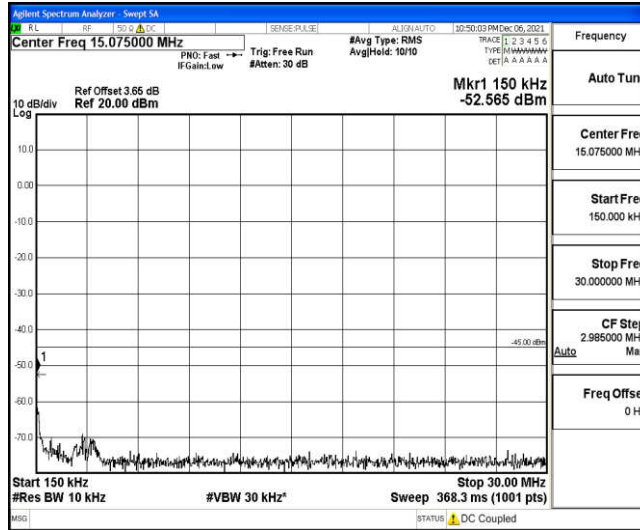

Band41-5MHz-16QAM-41565-1RB#0-Range5:10000~20000MHz

Band41-5MHz-16QAM-41565-1RB#0-Range6:2000~26500MHz

Band41-10MHz-QPSK-39700-1RB#0-Range1:0.009~0.15MHz

Band41-10MHz-QPSK-39700-1RB#0-Range2:0.15~30MHz

Band41-10MHz-QPSK-39700-1RB#0-Range3:30~1000MHz