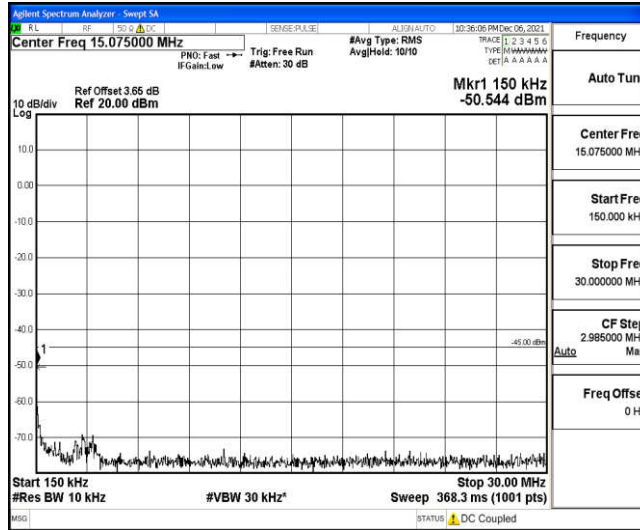

Band41-5MHz-QPSK-40620-1RB#0-Range4:1000~10000MHz

Band41-5MHz-QPSK-40620-1RB#0-Range5:10000~20000MHz

Band41-5MHz-QPSK-40620-1RB#0-Range6:20000~26500MHz

Band41-5MHz-QPSK-41565-1RB#0-Range1:0.009~0.15MHz

Band41-5MHz-QPSK-41565-1RB#0-Range2:0.15~30MHz