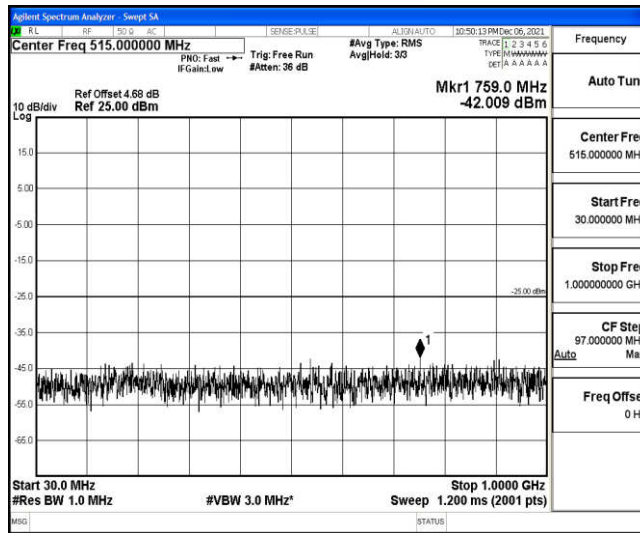

Band41-5MHz-16QAM-41565-1RB#0-Range5:10000~20000MHz

Band41-5MHz-16QAM-41565-1RB#0-Range6:2000~26500MHz

Band41-10MHz-QPSK-39700-1RB#0-Range1:0.009~0.15MHz

Band41-10MHz-QPSK-39700-1RB#0-Range2:0.15~30MHz

Band41-10MHz-QPSK-39700-1RB#0-Range3:30~1000MHz