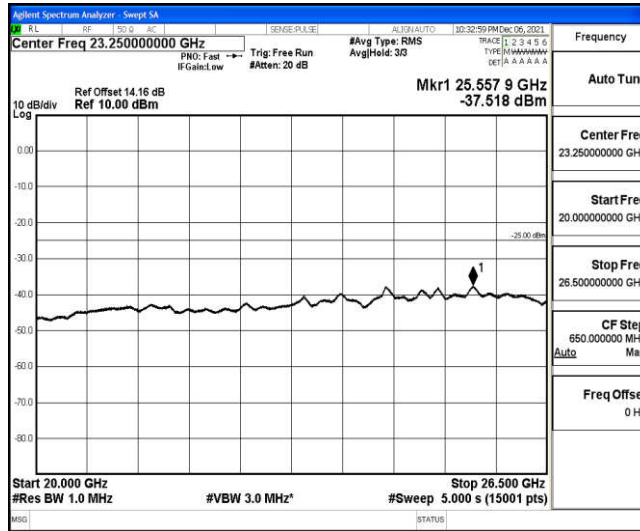

Band41-5MHz-QPSK-40620-1RB#0-Range6:20000~26500MHz