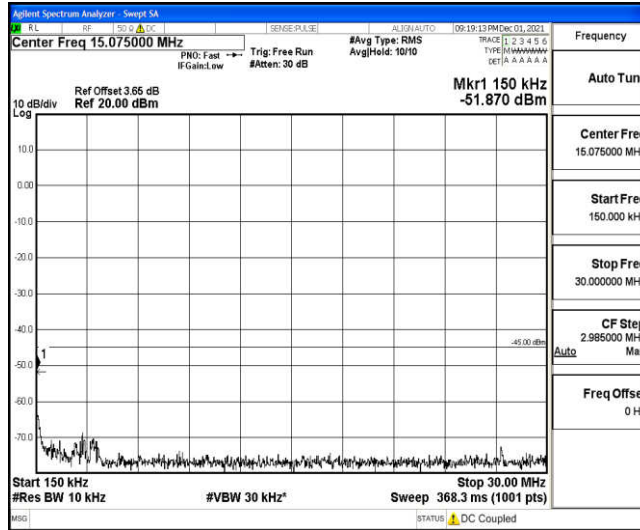

Band41-10MHz-16QAM-39700-1RB#0-Range5:10000~20000MHz

Band41-10MHz-16QAM-39700-1RB#0-Range6:20000~26500MHz

Band41-10MHz-16QAM-40620-1RB#0-Range1:0.009~0.15MHz

Band41-10MHz-16QAM-40620-1RB#0-Range2:0.15~30MHz