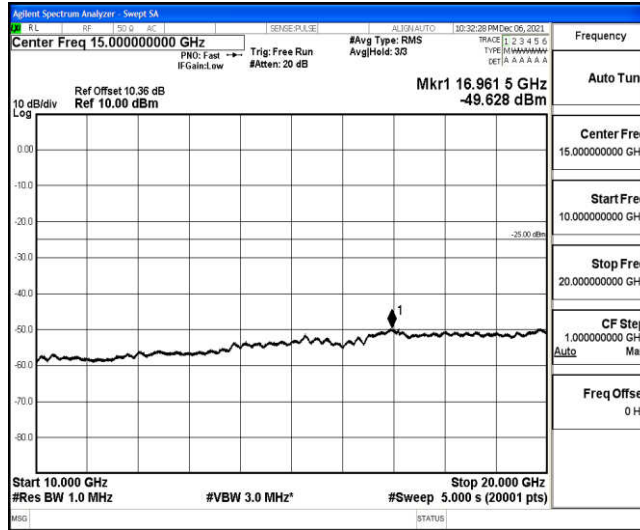

Band41-5MHz-QPSK-40620-1RB#0-Range5:10000~20000MHz