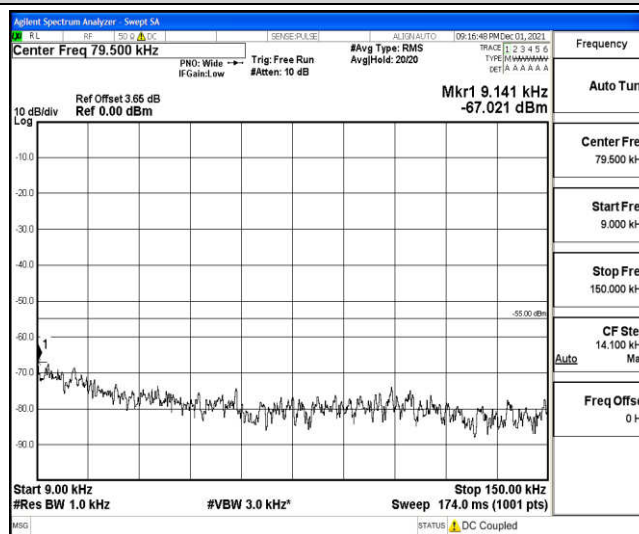

Band41-10MHz-QPSK-39700-1RB#0-Range4:1000~10000MHz

Band41-10MHz-QPSK-39700-1RB#0-Range5:10000~20000MHz

Band41-10MHz-QPSK-39700-1RB#0-Range6:20000~26500MHz

Band41-10MHz-QPSK-40620-1RB#0-Range1:0.009~0.15MHz