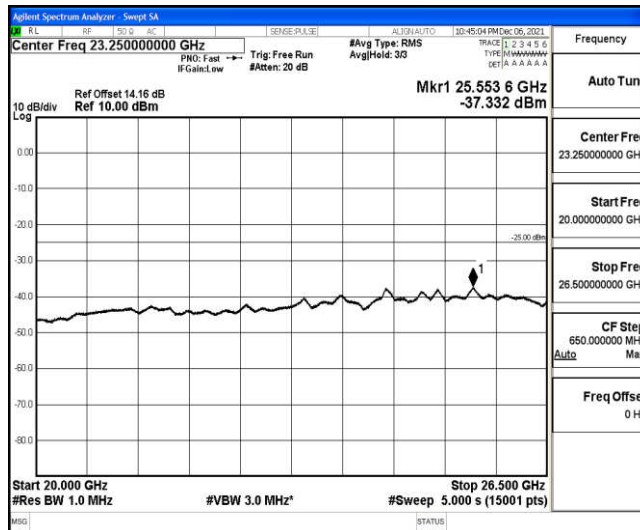

Band41-5MHz-QPSK-41565-1RB#0-Range3:30~1000MHz

Band41-5MHz-QPSK-41565-1RB#0-Range4:1000~10000MHz

Band41-5MHz-QPSK-41565-1RB#0-Range5:10000~20000MHz

Band41-5MHz-QPSK-41565-1RB#0-Range6:20000~26500MHz

Band41-5MHz-16QAM-39675-1RB#0-Range1:0.009~0.15MHz