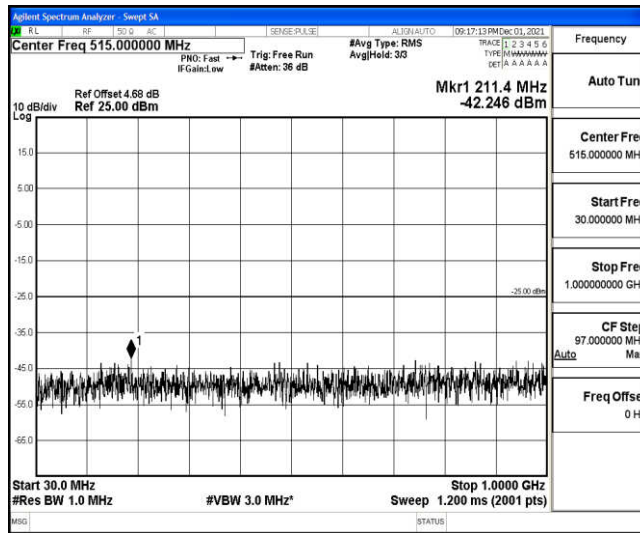

Band41-10MHz-QPSK-40620-1RB#0-Range3:30~1000MHz