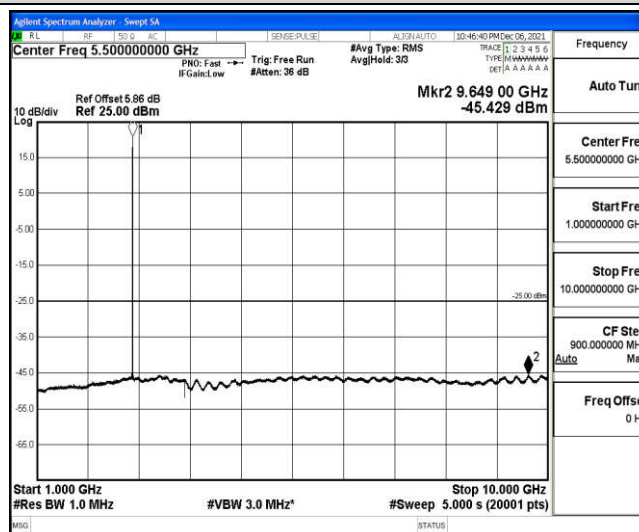

Band41-5MHz-16QAM-40620-1RB#0-Range6:2000~26500MHz

Band41-5MHz-16QAM-41565-1RB#0-Range1:0.009~0.15MHz

Band41-5MHz-16QAM-41565-1RB#0-Range2:0.15~30MHz

Band41-5MHz-16QAM-41565-1RB#0-Range3:30~1000MHz

Band41-5MHz-16QAM-41565-1RB#0-Range4:1000~10000MHz