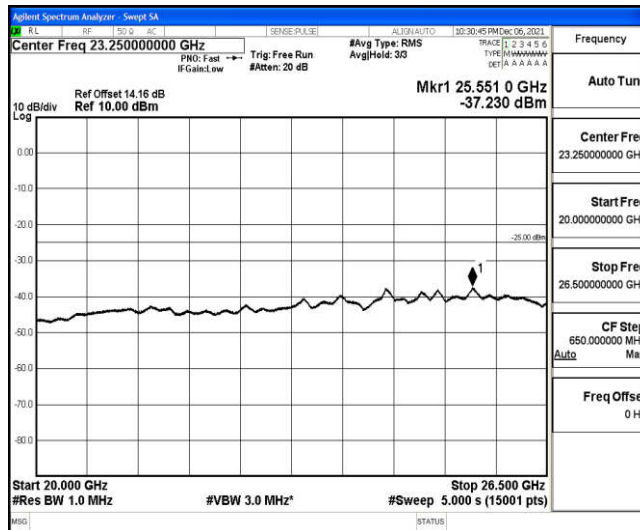

Band41-5MHz-16QAM-39675-1RB#0-Range2:0.15~30MHz

Band41-5MHz-16QAM-39675-1RB#0-Range3:30~1000MHz

Band41-5MHz-16QAM-39675-1RB#0-Range4:1000~10000MHz

Band41-5MHz-16QAM-39675-1RB#0-Range5:10000~20000MHz

Band41-5MHz-16QAM-39675-1RB#0-Range6:20000~26500MHz