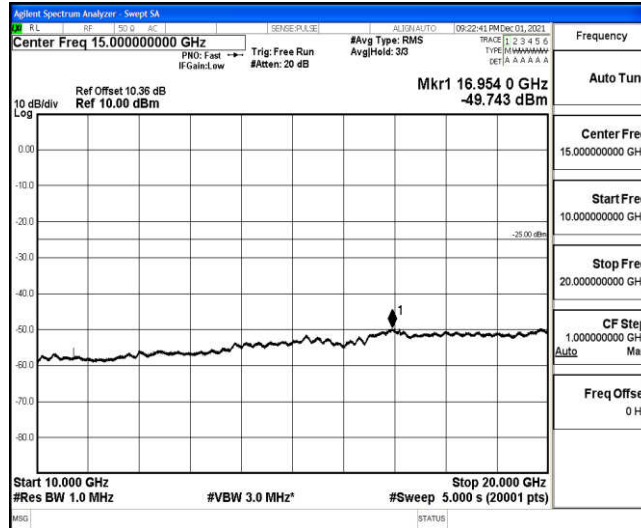

Band41-10MHz-QPSK-41540-1RB#0-Range1:0.009~0.15MHz

Band41-10MHz-QPSK-41540-1RB#0-Range2:0.15~30MHz

Band41-10MHz-QPSK-41540-1RB#0-Range3:30~1000MHz

Band41-10MHz-QPSK-41540-1RB#0-Range4:1000~10000MHz

Band41-10MHz-QPSK-41540-1RB#0-Range5:10000~20000MHz