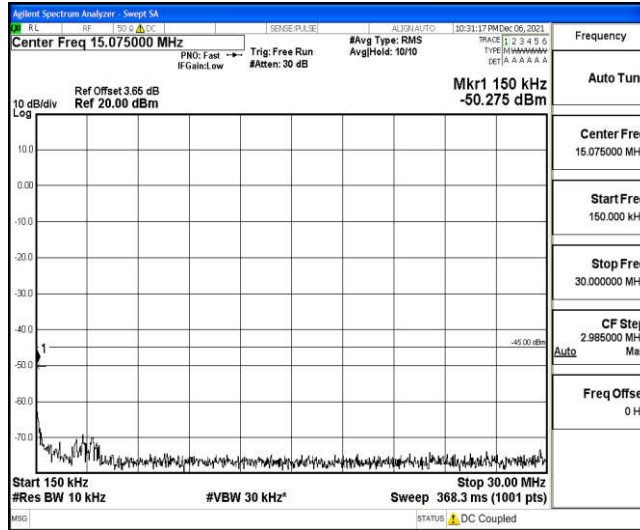

Band41-5MHz-QPSK-39675-1RB#0-Range5:10000~20000MHz

Band41-5MHz-QPSK-39675-1RB#0-Range6:20000~26500MHz

Band41-5MHz-QPSK-40620-1RB#0-Range1:0.009~0.15MHz

Band41-5MHz-QPSK-40620-1RB#0-Range2:0.15~30MHz

Band41-5MHz-QPSK-40620-1RB#0-Range3:30~1000MHz