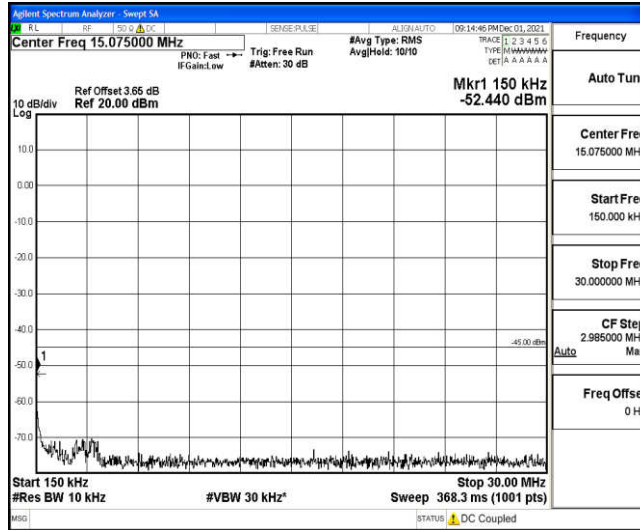

Band41-10MHz-16QAM-39700-1RB#0-Range2:0.15~30MHz