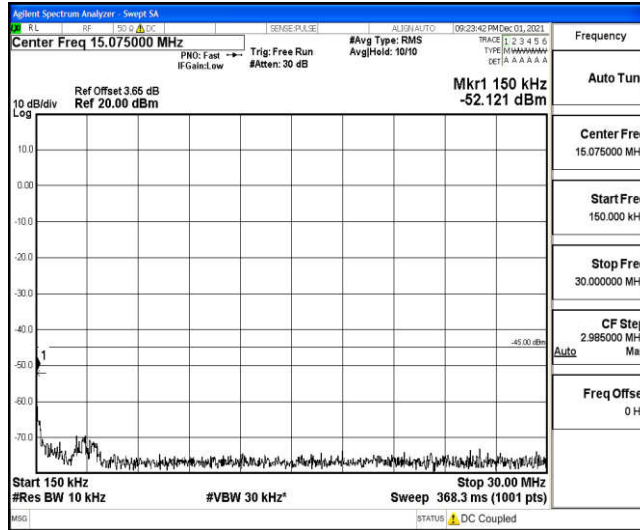

Band41-10MHz-16QAM-41540-1RB#0-Range2:0.15~30MHz