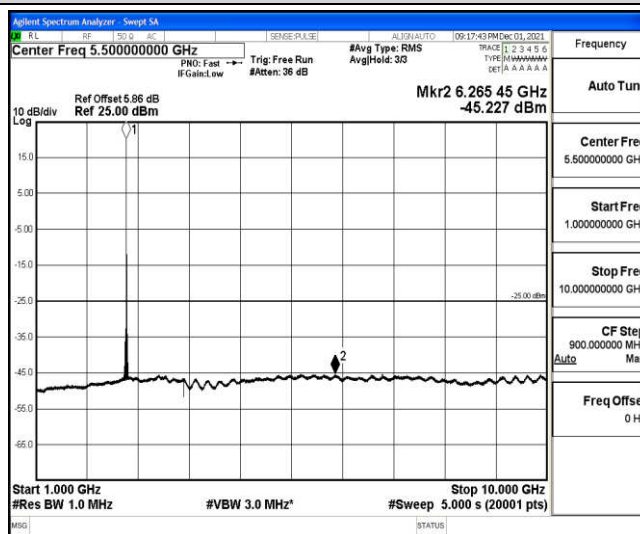

Band41-10MHz-QPSK-40620-1RB#0-Range4:1000~10000MHz