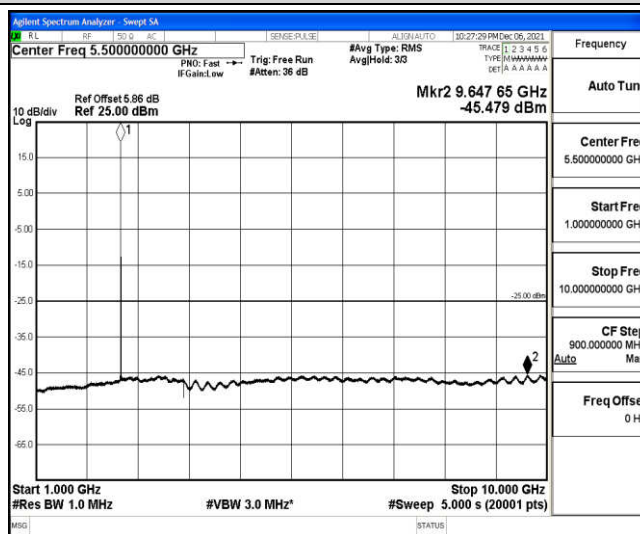

Test Graphs

Band41-5MHz-QPSK-39675-1RB#0-Range1:0.009~0.15MHz

Band41-5MHz-QPSK-39675-1RB#0-Range2:0.15~30MHz

Band41-5MHz-QPSK-39675-1RB#0-Range3:30~1000MHz

Band41-5MHz-QPSK-39675-1RB#0-Range4:1000~10000MHz