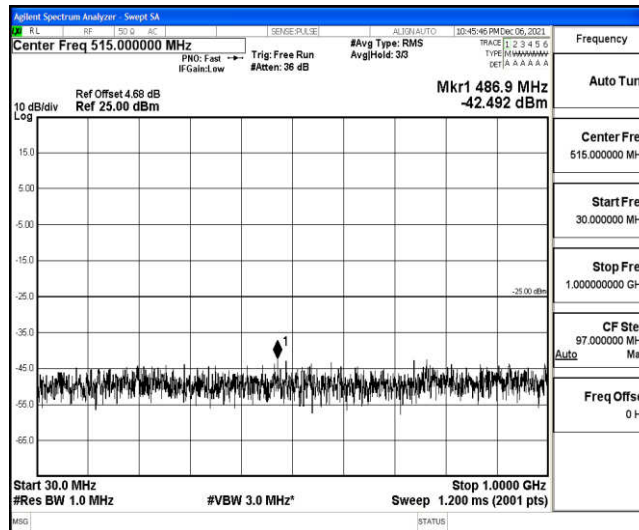

Band41-5MHz-16QAM-40620-1RB#0-Range6:2000~26500MHz

Band41-5MHz-16QAM-41565-1RB#0-Range1:0.009~0.15MHz

Band41-5MHz-16QAM-41565-1RB#0-Range2:0.15~30MHz

Band41-5MHz-16QAM-41565-1RB#0-Range3:30~1000MHz

Band41-5MHz-16QAM-41565-1RB#0-Range4:1000~10000MHz