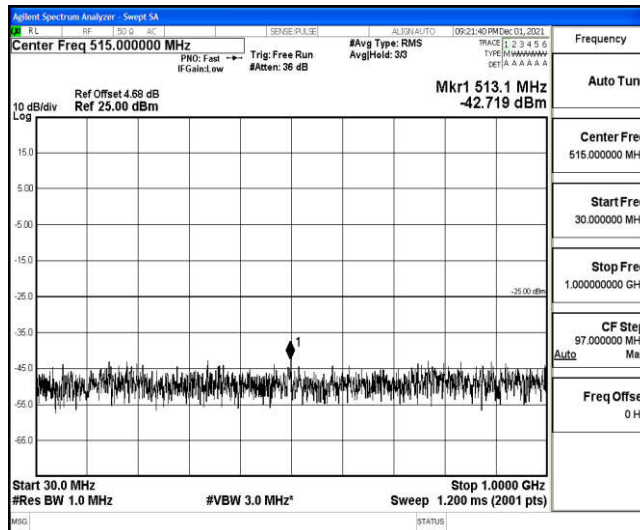

Band41-10MHz-QPSK-41540-1RB#0-Range3:30~1000MHz