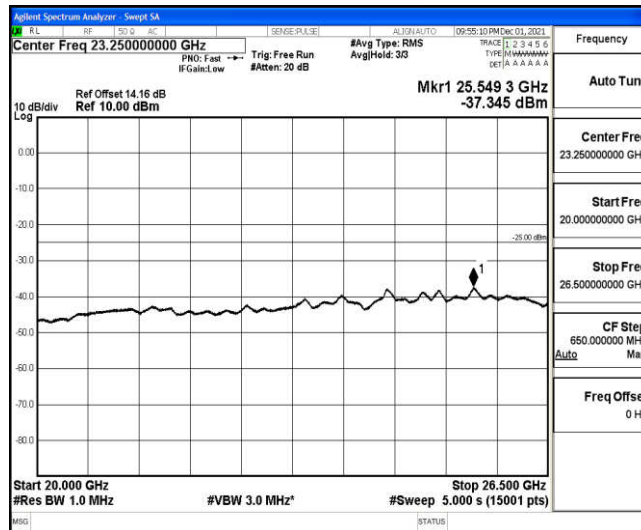

Band41-15MHz-QPSK-39725-1RB#0-Range6:2000~26500MHz