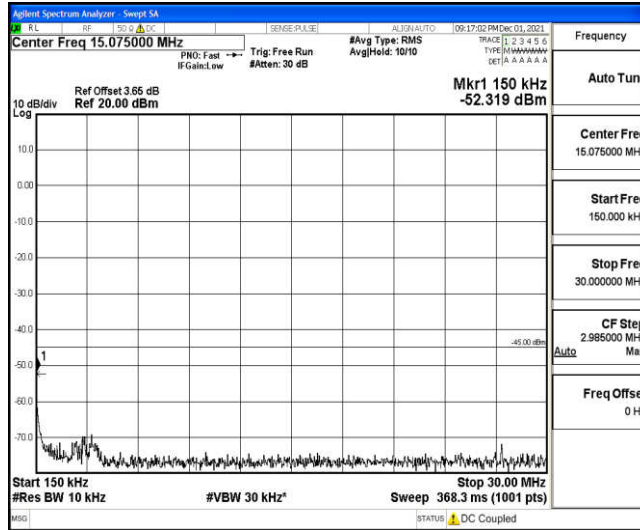

Band41-10MHz-QPSK-40620-1RB#0-Range2:0.15~30MHz