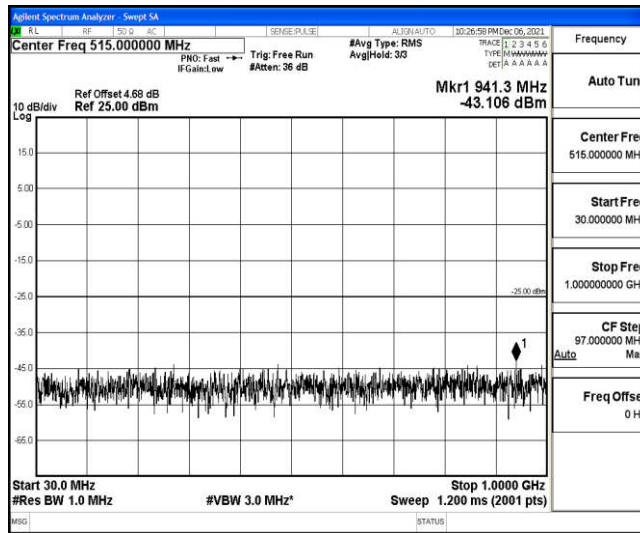

Test Graphs

Band41-5MHz-QPSK-39675-1RB#0-Range1:0.009~0.15MHz

Band41-5MHz-QPSK-39675-1RB#0-Range2:0.15~30MHz

Band41-5MHz-QPSK-39675-1RB#0-Range3:30~1000MHz

Band41-5MHz-QPSK-39675-1RB#0-Range4:1000~10000MHz