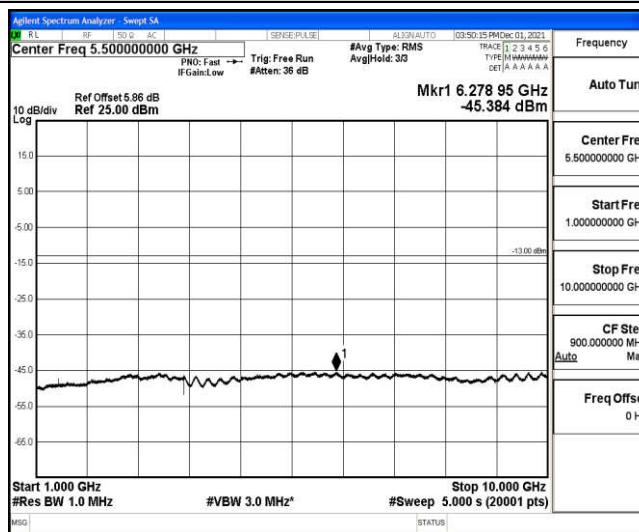

Band12-1.4MHz-16QAM-23017-1RB#0-Range3:30~1000MHz

Band12-1.4MHz-16QAM-23017-1RB#0-Range4:1000~10000MHz

Band12-1.4MHz-16QAM-23095-1RB#0-Range1:0.009~0.15MHz

Band12-1.4MHz-16QAM-23095-1RB#0-Range2:0.15~30MHz