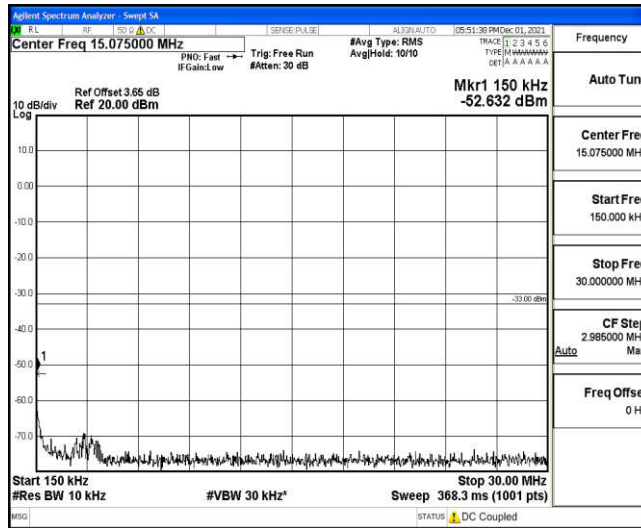

Band12-10MHz-QPSK-23060-1RB#0-Range2:0.15~30MHz

Band12-10MHz-QPSK-23060-1RB#0-Range3:30~1000MHz