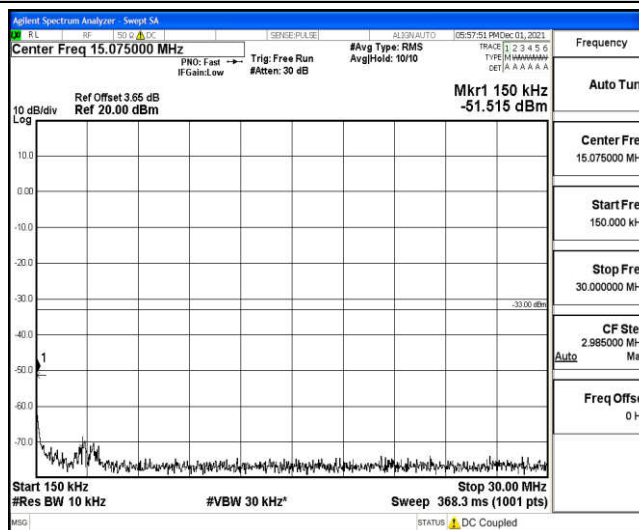

Band12-10MHz-16QAM-23060-1RB#0-Range4:1000~10000MHz

Band12-10MHz-16QAM-23095-1RB#0-Range1:0.009~0.15MHz

Band12-10MHz-16QAM-23095-1RB#0-Range2:0.15~30MHz

Band12-10MHz-16QAM-23095-1RB#0-Range3:30~1000MHz

Band12-10MHz-16QAM-23095-1RB#0-Range4:1000~10000MHz

Band12-10MHz-16QAM-23130-1RB#0-Range1:0.009~0.15MHz

Band12-10MHz-16QAM-23130-1RB#0-Range2:0.15~30MHz

Band12-10MHz-16QAM-23130-1RB#0-Range3:30~1000MHz

Band12-10MHz-16QAM-23130-1RB#0-Range4:1000~10000MHz