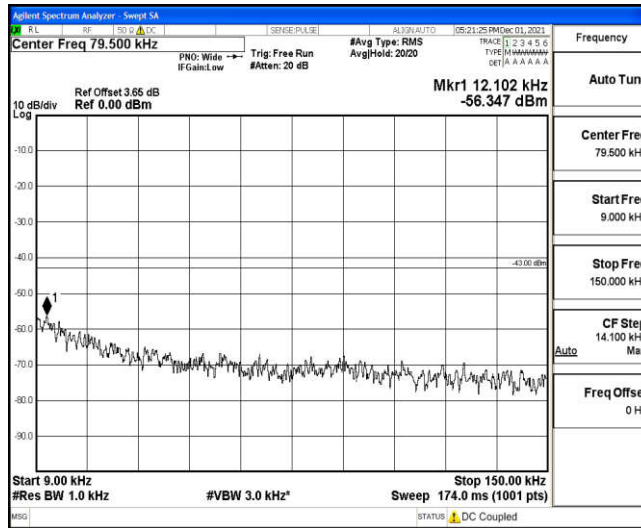

Band12-5MHz-QPSK-23095-1RB#0-Range1:0.009~0.15MHz

Band12-5MHz-QPSK-23095-1RB#0-Range2:0.15~30MHz