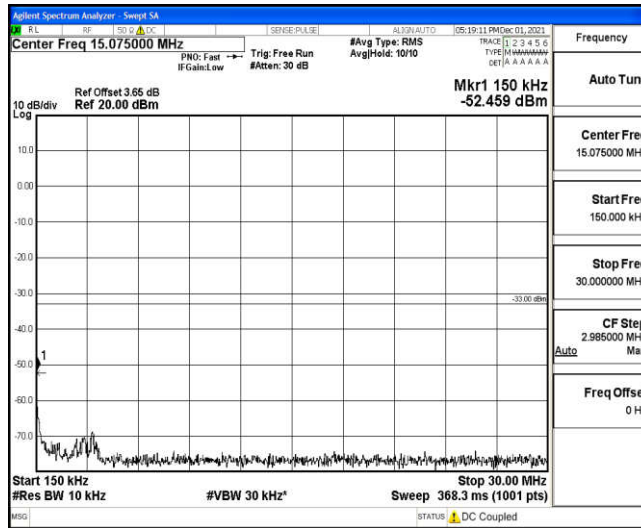

Band12-5MHz-QPSK-23035-1RB#0-Range2:0.15~30MHz

Band12-5MHz-QPSK-23035-1RB#0-Range3:30~1000MHz