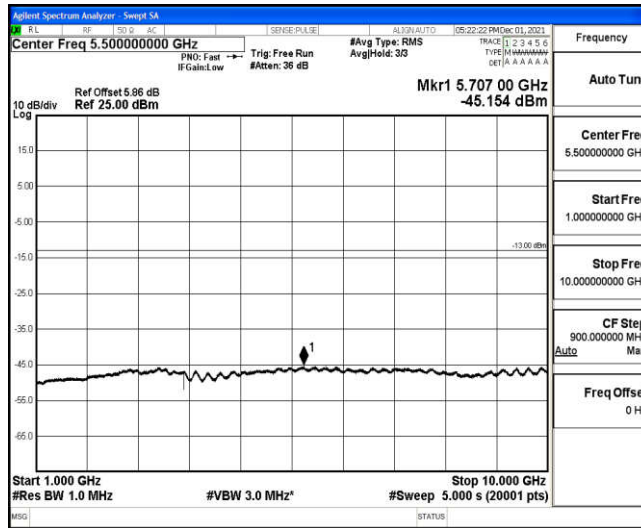

Band12-5MHz-QPSK-23095-1RB#0-Range1:0.009~0.15MHz

Band12-5MHz-QPSK-23095-1RB#0-Range2:0.15~30MHz

Band12-5MHz-QPSK-23095-1RB#0-Range3:30~1000MHz

Band12-5MHz-QPSK-23095-1RB#0-Range4:1000~10000MHz

Band12-5MHz-QPSK-23155-1RB#0-Range1:0.009~0.15MHz