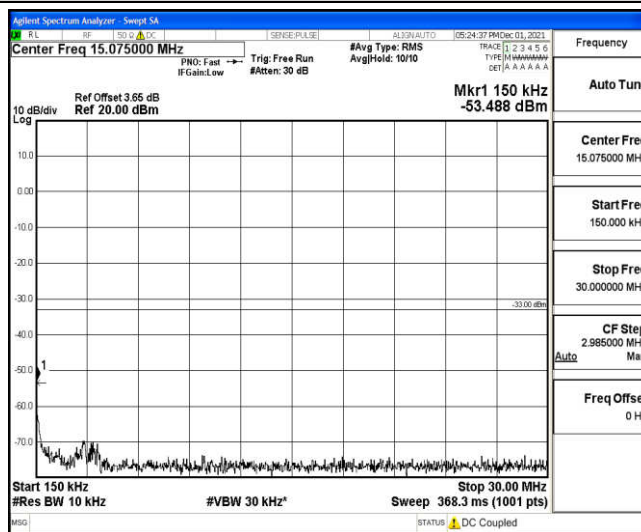

Band12-5MHz-QPSK-23155-1RB#0-Range2:0.15~30MHz

Band12-5MHz-QPSK-23155-1RB#0-Range3:30~1000MHz