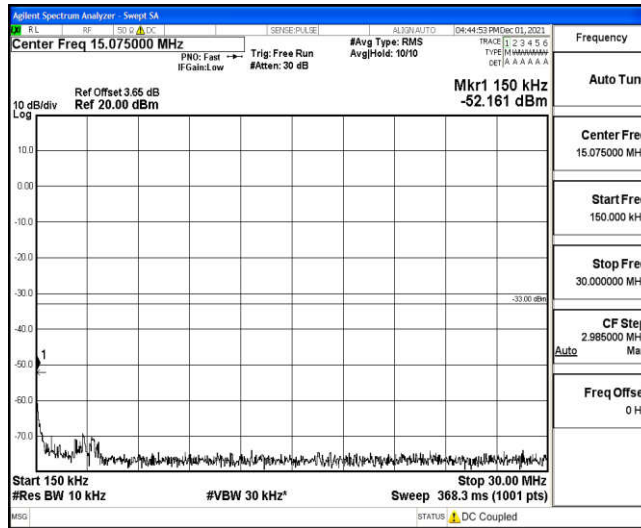

Band12-1.4MHz-16QAM-23173-1RB#0-Range3:30~1000MHz

Band12-1.4MHz-16QAM-23173-1RB#0-Range4:1000~10000MHz

Band12-3MHz-QPSK-23025-1RB#0-Range1:0.009~0.15MHz

Band12-3MHz-QPSK-23025-1RB#0-Range2:0.15~30MHz

Band12-3MHz-QPSK-23025-1RB#0-Range3:30~1000MHz