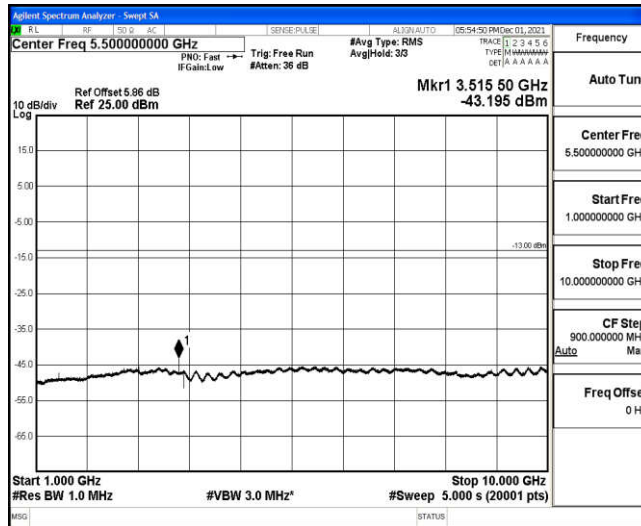

Band12-10MHz-QPSK-23095-1RB#0-Range4:1000~10000MHz

Band12-10MHz-QPSK-23130-1RB#0-Range1:0.009~0.15MHz