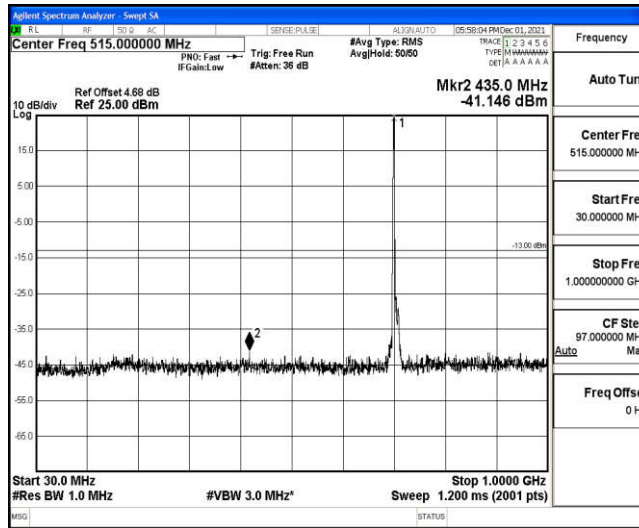

Band12-10MHz-16QAM-23130-1RB#0-Range3:30~1000MHz

Band12-10MHz-16QAM-23130-1RB#0-Range4:1000~10000MHz