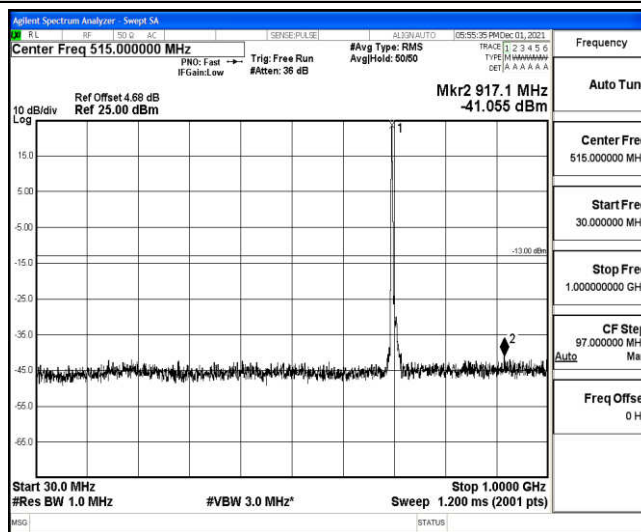

Band12-10MHz-16QAM-23060-1RB#0-Range4:1000~10000MHz

Band12-10MHz-16QAM-23095-1RB#0-Range1:0.009~0.15MHz

Band12-10MHz-16QAM-23095-1RB#0-Range2:0.15~30MHz

Band12-10MHz-16QAM-23095-1RB#0-Range3:30~1000MHz

Band12-10MHz-16QAM-23095-1RB#0-Range4:1000~10000MHz