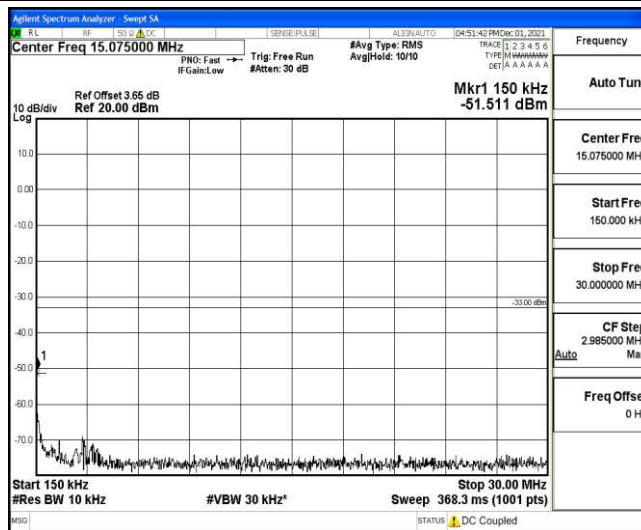

Band12-3MHz-16QAM-23095-1RB#0-Range3:30~1000MHz

Band12-3MHz-16QAM-23095-1RB#0-Range4:1000~10000MHz

Band12-3MHz-16QAM-23165-1RB#0-Range1:0.009~0.15MHz

Band12-3MHz-16QAM-23165-1RB#0-Range2:0.15~30MHz

Band12-3MHz-16QAM-23165-1RB#0-Range3:30~1000MHz