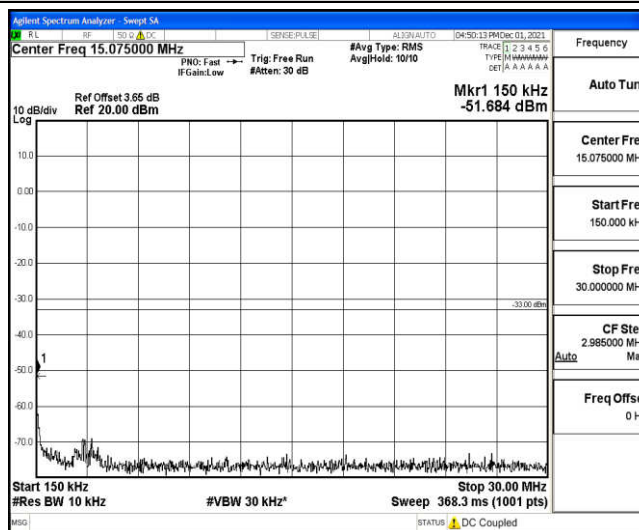

Band12-3MHz-QPSK-23165-1RB#0-Range2:0.15~30MHz

Band12-3MHz-QPSK-23165-1RB#0-Range3:30~1000MHz