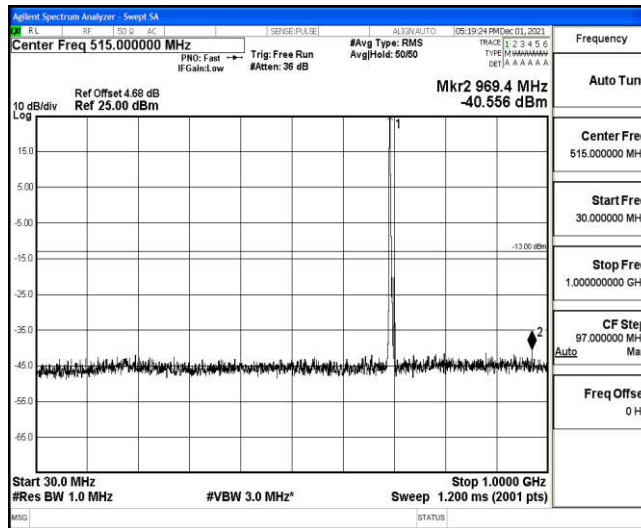

Band12-3MHz-16QAM-23165-1RB#0-Range4:1000~10000MHz

Band12-5MHz-QPSK-23035-1RB#0-Range1:0.009~0.15MHz

Band12-5MHz-QPSK-23035-1RB#0-Range2:0.15~30MHz

Band12-5MHz-QPSK-23035-1RB#0-Range3:30~1000MHz

Band12-5MHz-QPSK-23035-1RB#0-Range4:1000~10000MHz