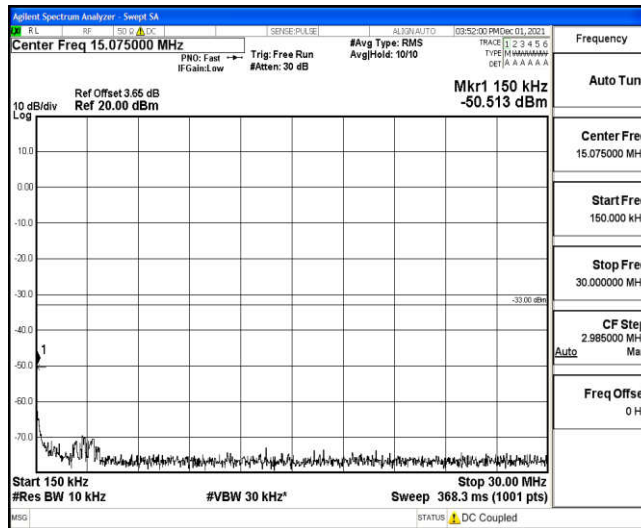

Band12-1.4MHz-16QAM-23017-1RB#0-Range3:30~1000MHz

Band12-1.4MHz-16QAM-23017-1RB#0-Range4:1000~10000MHz

Band12-1.4MHz-16QAM-23095-1RB#0-Range1:0.009~0.15MHz

Band12-1.4MHz-16QAM-23095-1RB#0-Range2:0.15~30MHz