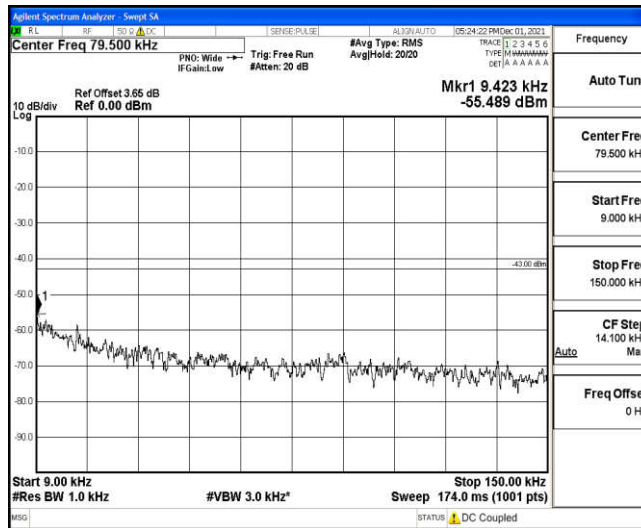

Band12-5MHz-QPSK-23095-1RB#0-Range1:0.009~0.15MHz

Band12-5MHz-QPSK-23095-1RB#0-Range2:0.15~30MHz

Band12-5MHz-QPSK-23095-1RB#0-Range3:30~1000MHz

Band12-5MHz-QPSK-23095-1RB#0-Range4:1000~10000MHz

Band12-5MHz-QPSK-23155-1RB#0-Range1:0.009~0.15MHz