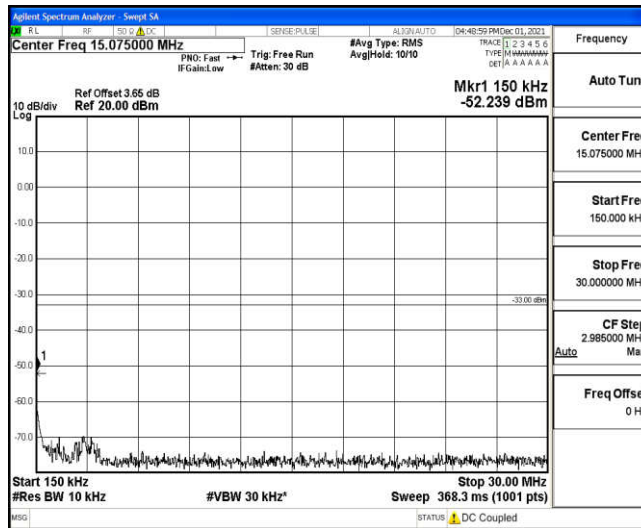

Band12-3MHz-16QAM-23025-1RB#0-Range2:0.15~30MHz

Band12-3MHz-16QAM-23025-1RB#0-Range3:30~1000MHz

Band12-3MHz-16QAM-23025-1RB#0-Range4:1000~10000MHz

Band12-3MHz-16QAM-23095-1RB#0-Range1:0.009~0.15MHz

Band12-3MHz-16QAM-23095-1RB#0-Range2:0.15~30MHz