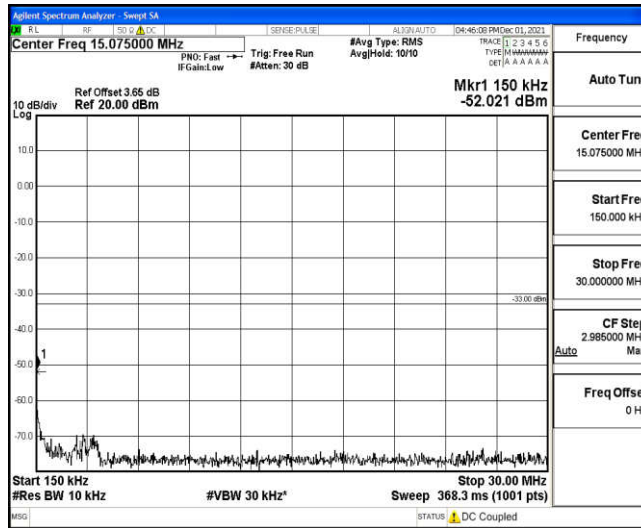

Band12-3MHz-16QAM-23025-1RB#0-Range2:0.15~30MHz

Band12-3MHz-16QAM-23025-1RB#0-Range3:30~1000MHz