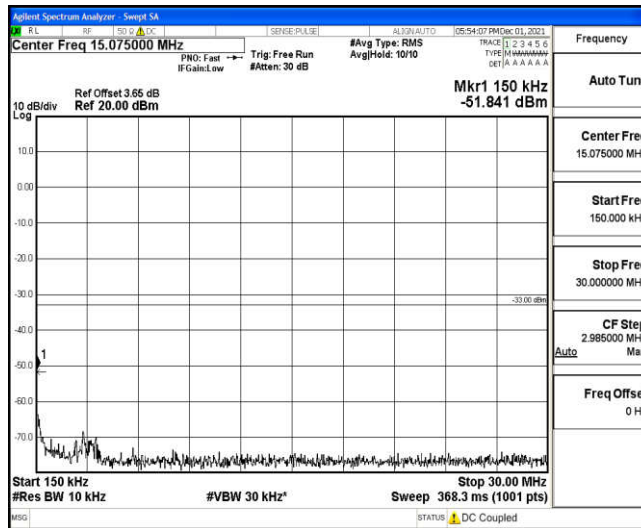

Band12-10MHz-QPSK-23095-1RB#0-Range2:0.15~30MHz

Band12-10MHz-QPSK-23095-1RB#0-Range3:30~1000MHz