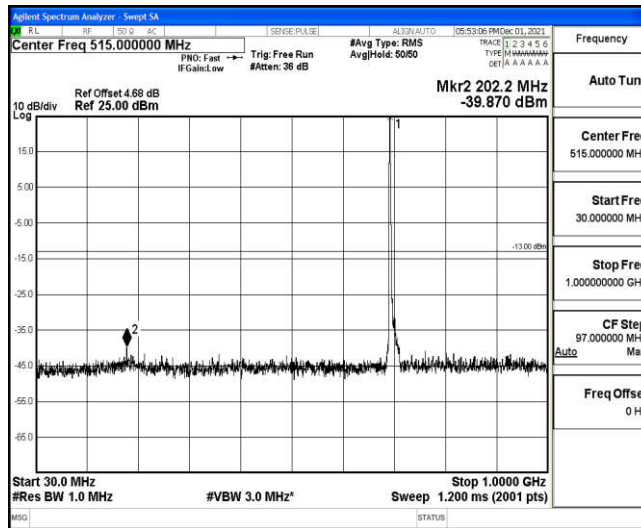

Band12-10MHz-QPSK-23130-1RB#0-Range3:30~1000MHz

Band12-10MHz-QPSK-23130-1RB#0-Range4:1000~10000MHz

Band12-10MHz-16QAM-23060-1RB#0-Range1:0.009~0.15MHz

Band12-10MHz-16QAM-23060-1RB#0-Range2:0.15~30MHz

Band12-10MHz-16QAM-23060-1RB#0-Range3:30~1000MHz