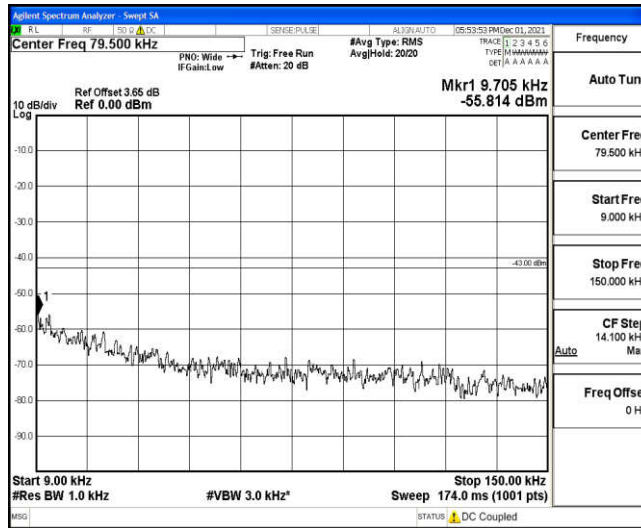

Band12-10MHz-QPSK-23060-1RB#0-Range1:0.009~0.15MHz

Band12-10MHz-QPSK-23060-1RB#0-Range2:0.15~30MHz

Band12-10MHz-QPSK-23060-1RB#0-Range3:30~1000MHz

Band12-10MHz-QPSK-23060-1RB#0-Range4:1000~10000MHz

Band12-10MHz-QPSK-23095-1RB#0-Range1:0.009~0.15MHz