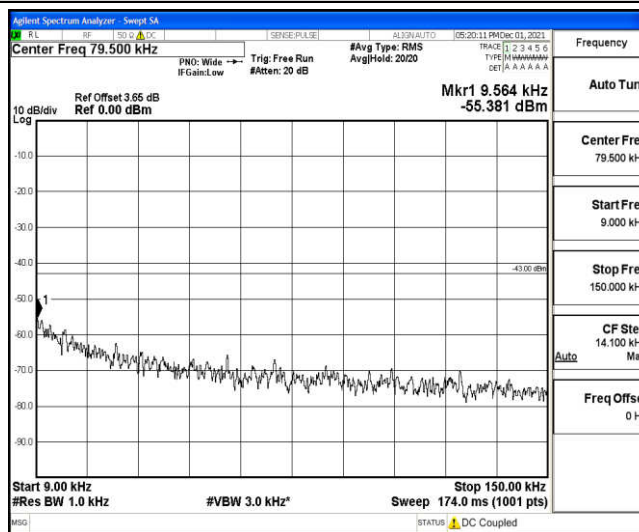

Band12-5MHz-QPSK-23155-1RB#0-Range2:0.15~30MHz

Band12-5MHz-QPSK-23155-1RB#0-Range3:30~1000MHz

Band12-5MHz-QPSK-23155-1RB#0-Range4:1000~10000MHz

Band12-5MHz-16QAM-23035-1RB#0-Range1:0.009~0.15MHz

Band12-5MHz-16QAM-23035-1RB#0-Range2:0.15~30MHz