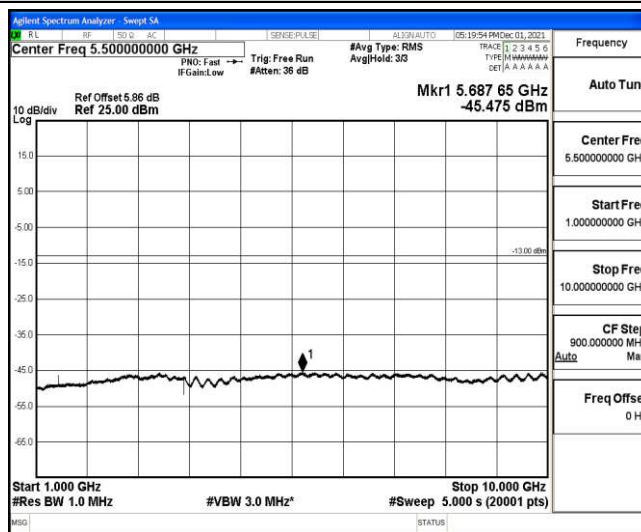

Band12-3MHz-16QAM-23165-1RB#0-Range4:1000~10000MHz

Band12-5MHz-QPSK-23035-1RB#0-Range1:0.009~0.15MHz

Band12-5MHz-QPSK-23035-1RB#0-Range2:0.15~30MHz

Band12-5MHz-QPSK-23035-1RB#0-Range3:30~1000MHz

Band12-5MHz-QPSK-23035-1RB#0-Range4:1000~10000MHz