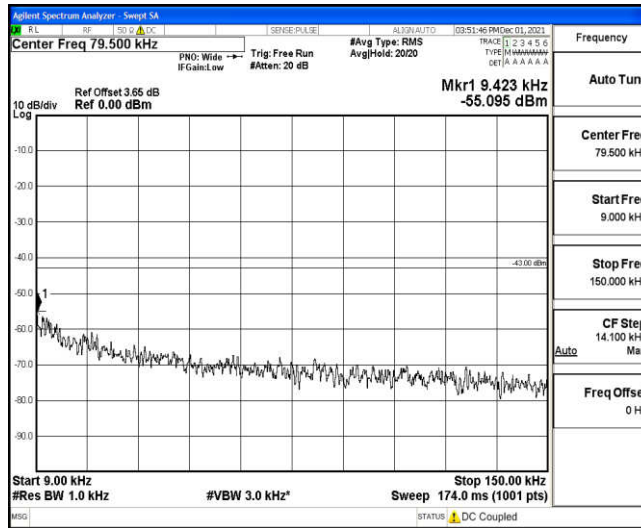

Band12-1.4MHz-16QAM-23017-1RB#0-Range3:30~1000MHz

Band12-1.4MHz-16QAM-23017-1RB#0-Range4:1000~10000MHz

Band12-1.4MHz-16QAM-23095-1RB#0-Range1:0.009~0.15MHz

Band12-1.4MHz-16QAM-23095-1RB#0-Range2:0.15~30MHz