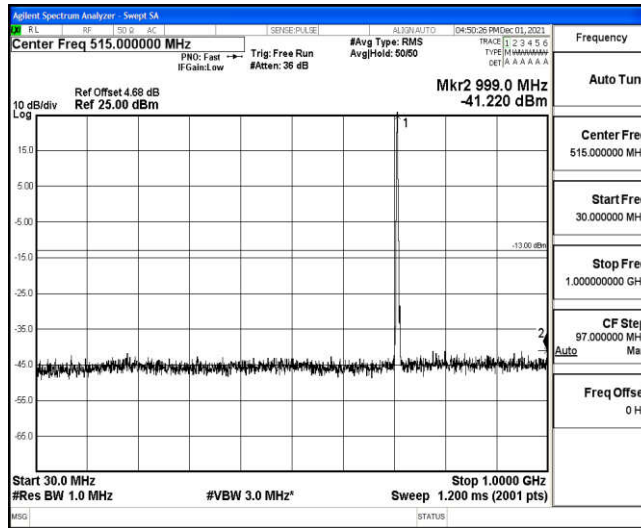

Band12-3MHz-QPSK-23165-1RB#0-Range3:30~1000MHz

Band12-3MHz-QPSK-23165-1RB#0-Range4:1000~10000MHz