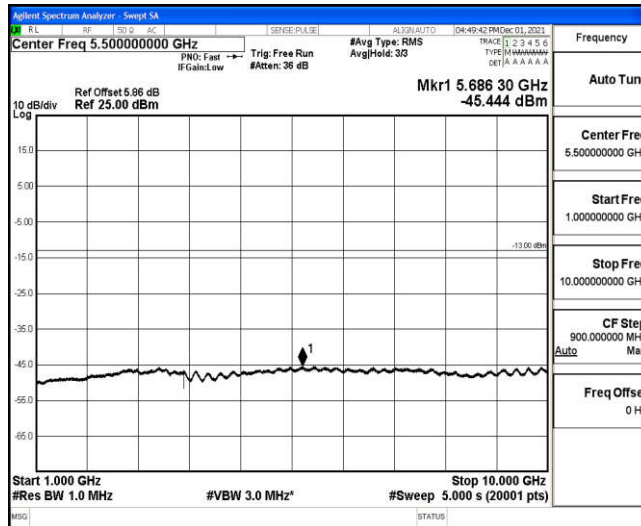

Band12-3MHz-16QAM-23095-1RB#0-Range4:1000~10000MHz

Band12-3MHz-16QAM-23165-1RB#0-Range1:0.009~0.15MHz