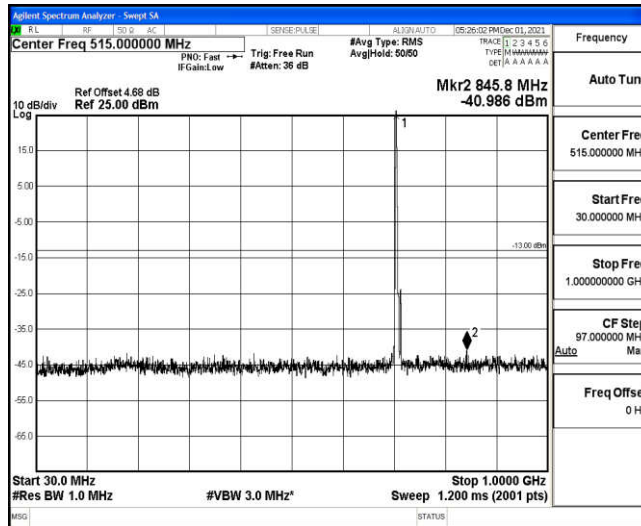

Band12-5MHz-16QAM-23095-1RB#0-Range4:1000~10000MHz

Band12-5MHz-16QAM-23155-1RB#0-Range1:0.009~0.15MHz

Band12-5MHz-16QAM-23155-1RB#0-Range2:0.15~30MHz

Band12-5MHz-16QAM-23155-1RB#0-Range3:30~1000MHz

Band12-5MHz-16QAM-23155-1RB#0-Range4:1000~10000MHz