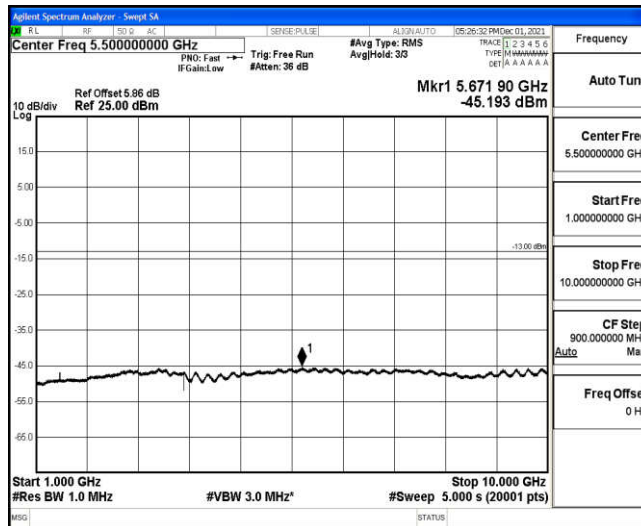

Band12-5MHz-16QAM-23095-1RB#0-Range4:1000~10000MHz

Band12-5MHz-16QAM-23155-1RB#0-Range1:0.009~0.15MHz

Band12-5MHz-16QAM-23155-1RB#0-Range2:0.15~30MHz

Band12-5MHz-16QAM-23155-1RB#0-Range3:30~1000MHz

Band12-5MHz-16QAM-23155-1RB#0-Range4:1000~10000MHz