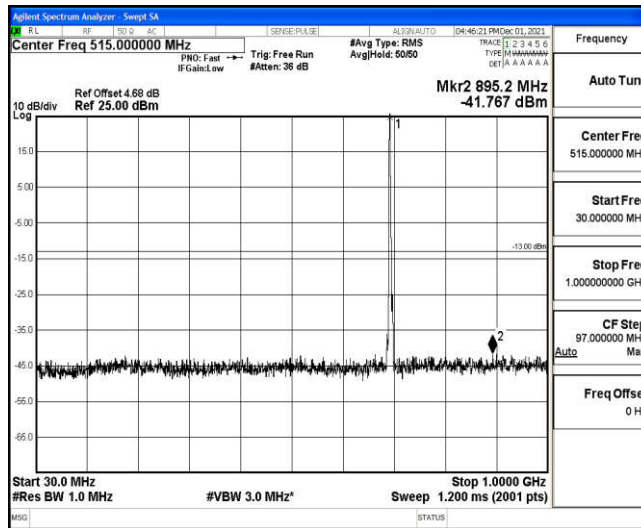

Band12-3MHz-16QAM-23025-1RB#0-Range3:30~1000MHz

Band12-3MHz-16QAM-23025-1RB#0-Range4:1000~10000MHz