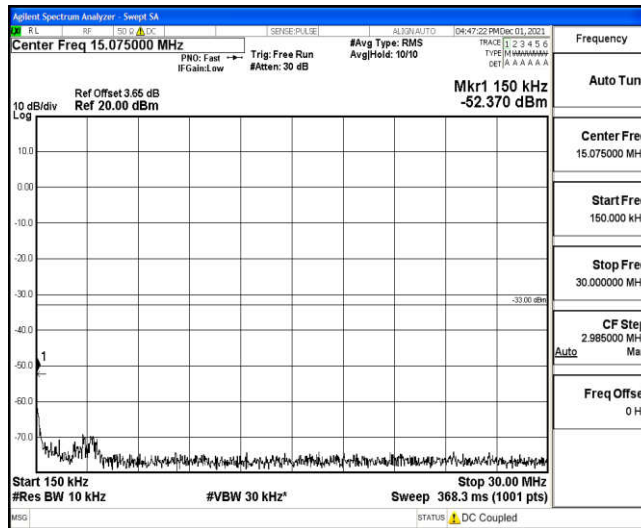

Band12-3MHz-QPSK-23095-1RB#0-Range2:0.15~30MHz

Band12-3MHz-QPSK-23095-1RB#0-Range3:30~1000MHz