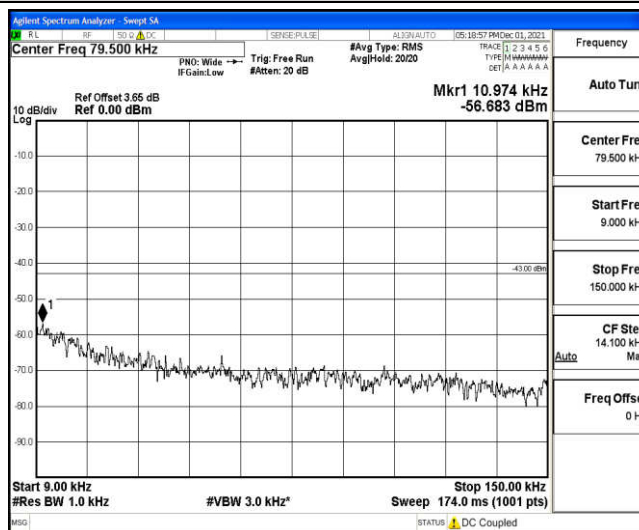

Band12-5MHz-QPSK-23035-1RB#0-Range1:0.009~0.15MHz

Band12-5MHz-QPSK-23035-1RB#0-Range2:0.15~30MHz