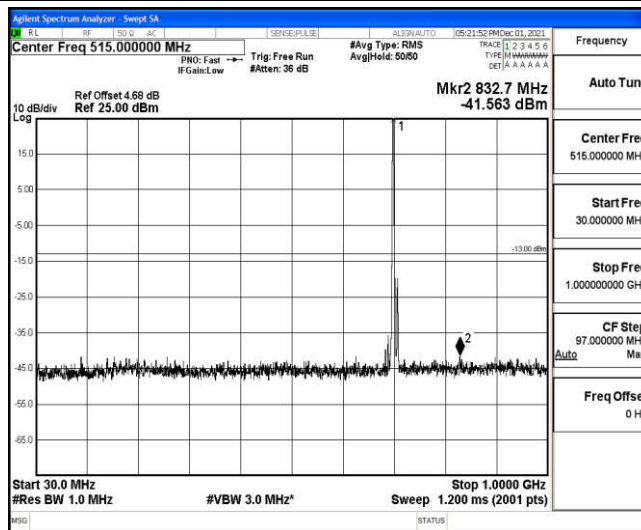

Band12-5MHz-QPSK-23095-1RB#0-Range3:30~1000MHz

Band12-5MHz-QPSK-23095-1RB#0-Range4:1000~10000MHz