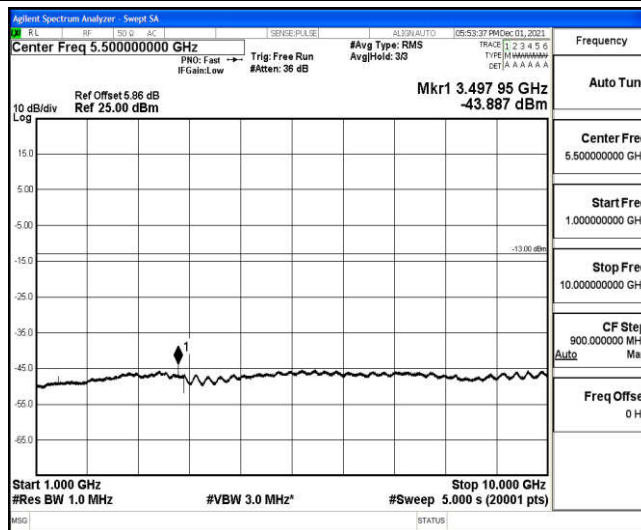

Band12-10MHz-QPSK-23130-1RB#0-Range3:30~1000MHz

Band12-10MHz-QPSK-23130-1RB#0-Range4:1000~10000MHz

Band12-10MHz-16QAM-23060-1RB#0-Range1:0.009~0.15MHz

Band12-10MHz-16QAM-23060-1RB#0-Range2:0.15~30MHz

Band12-10MHz-16QAM-23060-1RB#0-Range3:30~1000MHz

Band12-10MHz-16QAM-23060-1RB#0-Range4:1000~10000MHz

Band12-10MHz-16QAM-23095-1RB#0-Range1:0.009~0.15MHz

Band12-10MHz-16QAM-23095-1RB#0-Range2:0.15~30MHz

Band12-10MHz-16QAM-23095-1RB#0-Range3:30~1000MHz

Band12-10MHz-16QAM-23095-1RB#0-Range4:1000~10000MHz