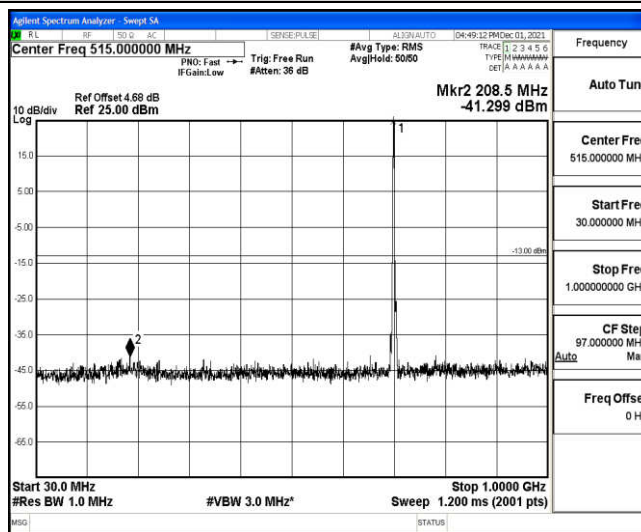

Band12-3MHz-16QAM-23095-1RB#0-Range3:30~1000MHz

Band12-3MHz-16QAM-23095-1RB#0-Range4:1000~10000MHz