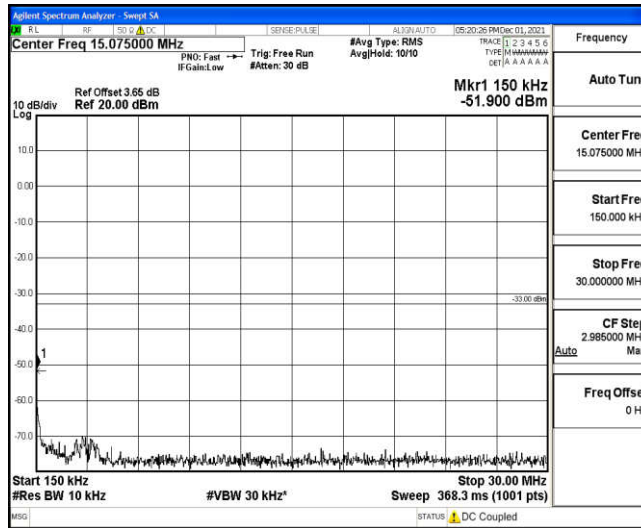

Band12-5MHz-QPSK-23155-1RB#0-Range2:0.15~30MHz

Band12-5MHz-QPSK-23155-1RB#0-Range3:30~1000MHz

Band12-5MHz-QPSK-23155-1RB#0-Range4:1000~10000MHz

Band12-5MHz-16QAM-23035-1RB#0-Range1:0.009~0.15MHz

Band12-5MHz-16QAM-23035-1RB#0-Range2:0.15~30MHz