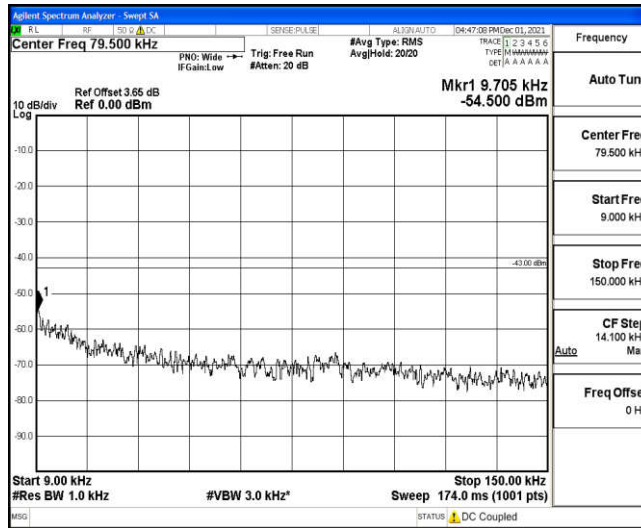

Band12-3MHz-QPSK-23095-1RB#0-Range1:0.009~0.15MHz

Band12-3MHz-QPSK-23095-1RB#0-Range2:0.15~30MHz