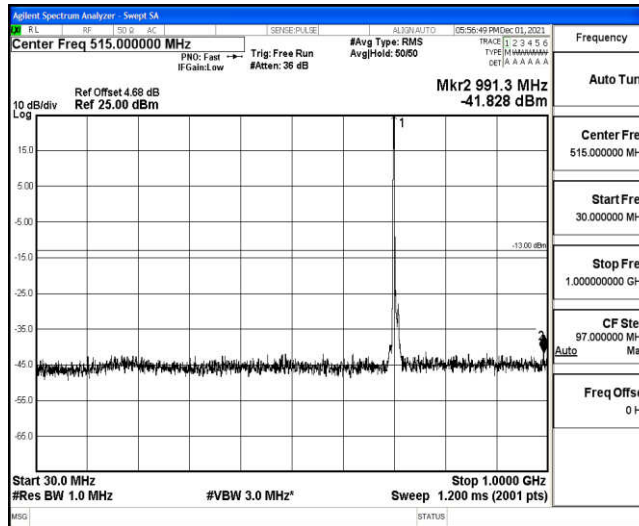

Band12-10MHz-QPSK-23130-1RB#0-Range3:30~1000MHz

Band12-10MHz-QPSK-23130-1RB#0-Range4:1000~10000MHz