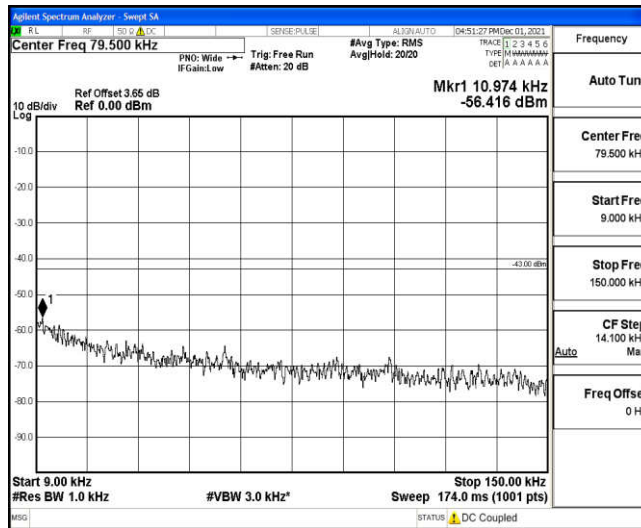

Band12-3MHz-16QAM-23165-1RB#0-Range1:0.009~0.15MHz

Band12-3MHz-16QAM-23165-1RB#0-Range2:0.15~30MHz