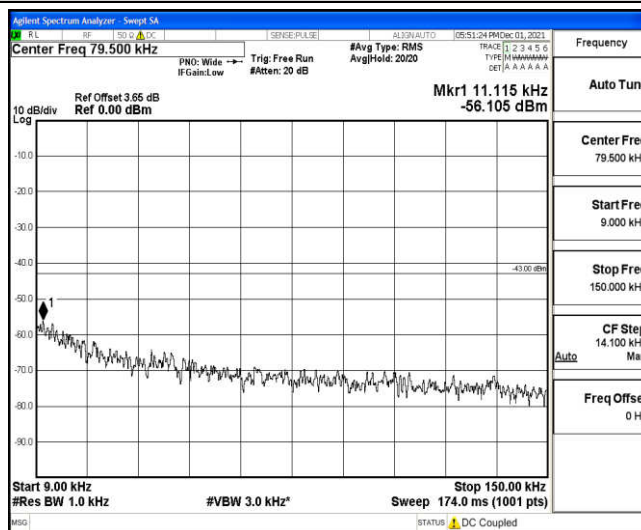

Band12-10MHz-QPSK-23060-1RB#0-Range1:0.009~0.15MHz

Band12-10MHz-QPSK-23060-1RB#0-Range2:0.15~30MHz