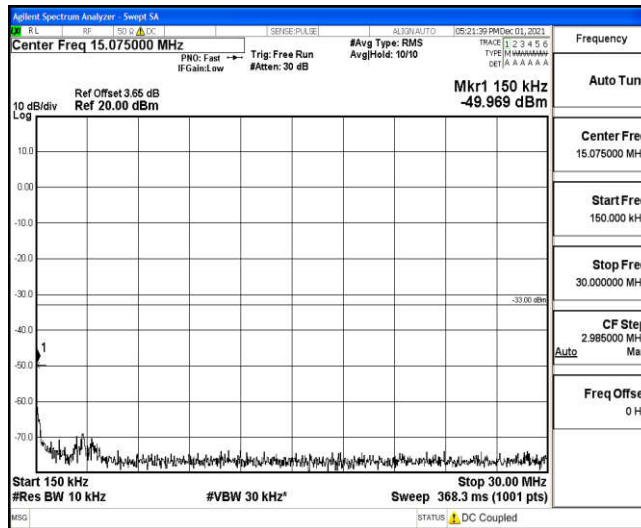

Band12-5MHz-QPSK-23095-1RB#0-Range2:0.15~30MHz

Band12-5MHz-QPSK-23095-1RB#0-Range3:30~1000MHz