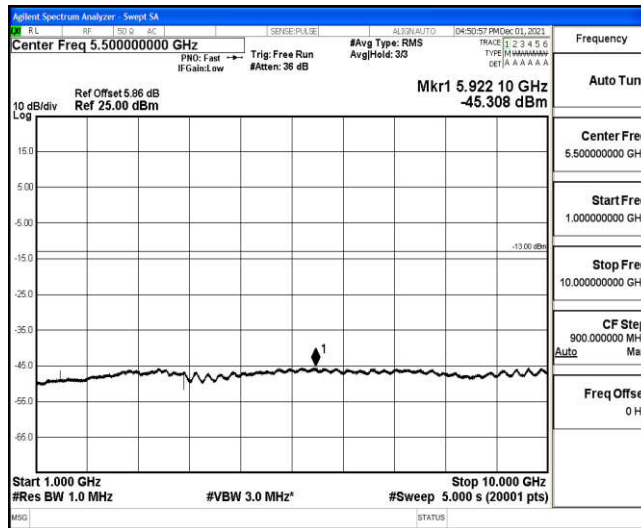

Band12-3MHz-QPSK-23165-1RB#0-Range1:0.009~0.15MHz

Band12-3MHz-QPSK-23165-1RB#0-Range2:0.15~30MHz

Band12-3MHz-QPSK-23165-1RB#0-Range3:30~1000MHz

Band12-3MHz-QPSK-23165-1RB#0-Range4:1000~10000MHz

Band12-3MHz-16QAM-23025-1RB#0-Range1:0.009~0.15MHz