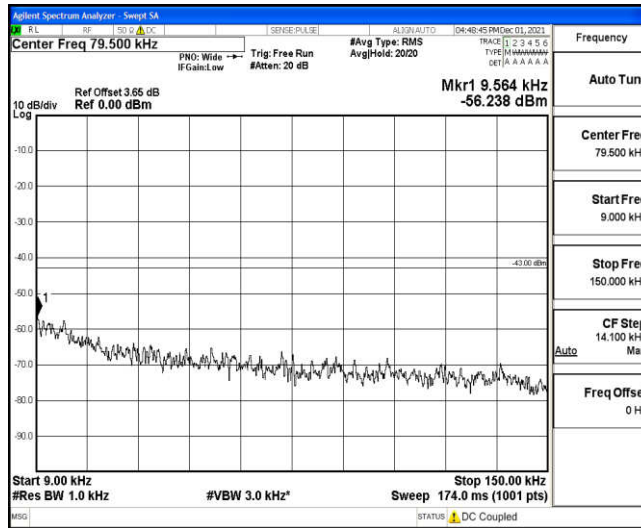

Band12-3MHz-16QAM-23025-1RB#0-Range2:0.15~30MHz

Band12-3MHz-16QAM-23025-1RB#0-Range3:30~1000MHz

Band12-3MHz-16QAM-23025-1RB#0-Range4:1000~10000MHz

Band12-3MHz-16QAM-23095-1RB#0-Range1:0.009~0.15MHz

Band12-3MHz-16QAM-23095-1RB#0-Range2:0.15~30MHz