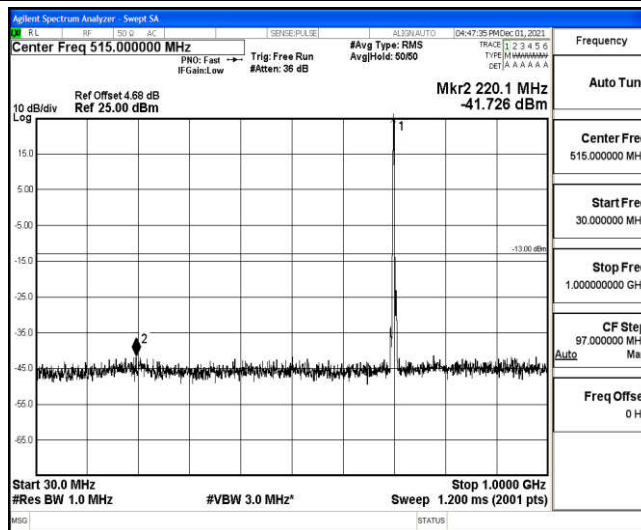

Band12-3MHz-QPSK-23025-1RB#0-Range4:1000~10000MHz

Band12-3MHz-QPSK-23095-1RB#0-Range1:0.009~0.15MHz

Band12-3MHz-QPSK-23095-1RB#0-Range2:0.15~30MHz

Band12-3MHz-QPSK-23095-1RB#0-Range3:30~1000MHz

Band12-3MHz-QPSK-23095-1RB#0-Range4:1000~10000MHz