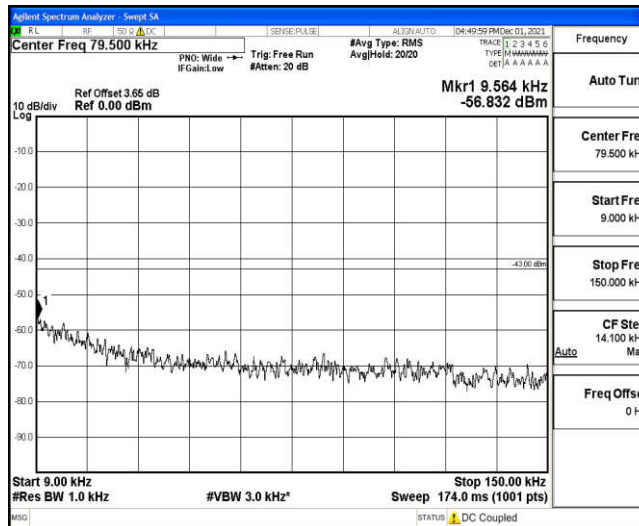

Band12-3MHz-QPSK-23165-1RB#0-Range1:0.009~0.15MHz

Band12-3MHz-QPSK-23165-1RB#0-Range2:0.15~30MHz