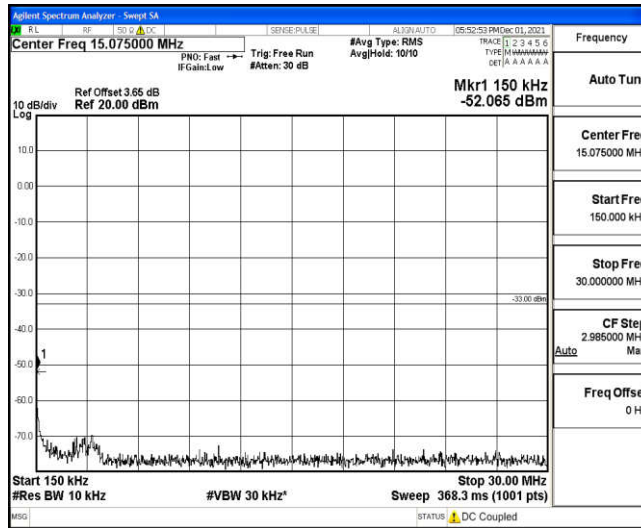

Band12-10MHz-QPSK-23130-1RB#0-Range3:30~1000MHz

Band12-10MHz-QPSK-23130-1RB#0-Range4:1000~10000MHz

Band12-10MHz-16QAM-23060-1RB#0-Range1:0.009~0.15MHz

Band12-10MHz-16QAM-23060-1RB#0-Range2:0.15~30MHz

Band12-10MHz-16QAM-23060-1RB#0-Range3:30~1000MHz