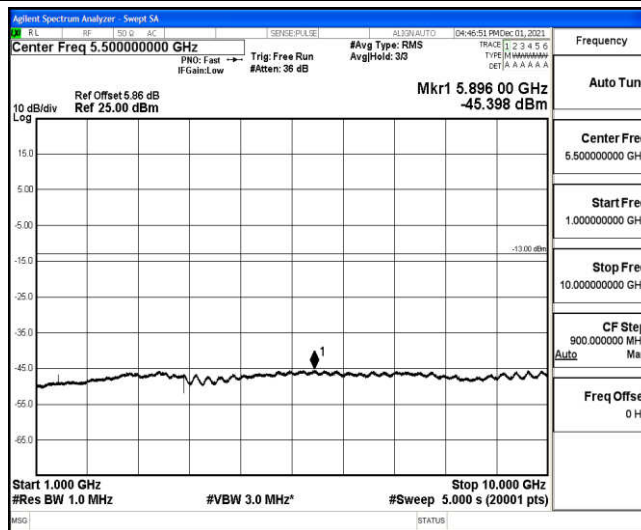

Band12-3MHz-16QAM-23025-1RB#0-Range2:0.15~30MHz

Band12-3MHz-16QAM-23025-1RB#0-Range3:30~1000MHz

Band12-3MHz-16QAM-23025-1RB#0-Range4:1000~10000MHz

Band12-3MHz-16QAM-23095-1RB#0-Range1:0.009~0.15MHz

Band12-3MHz-16QAM-23095-1RB#0-Range2:0.15~30MHz