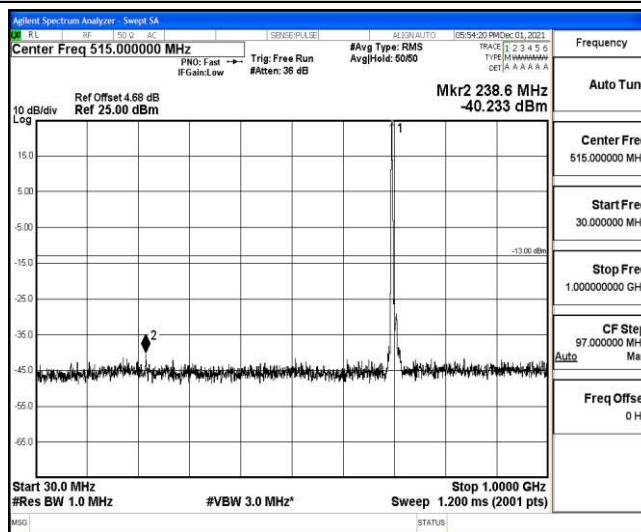

Band12-10MHz-QPSK-23095-1RB#0-Range3:30~1000MHz

Band12-10MHz-QPSK-23095-1RB#0-Range4:1000~10000MHz