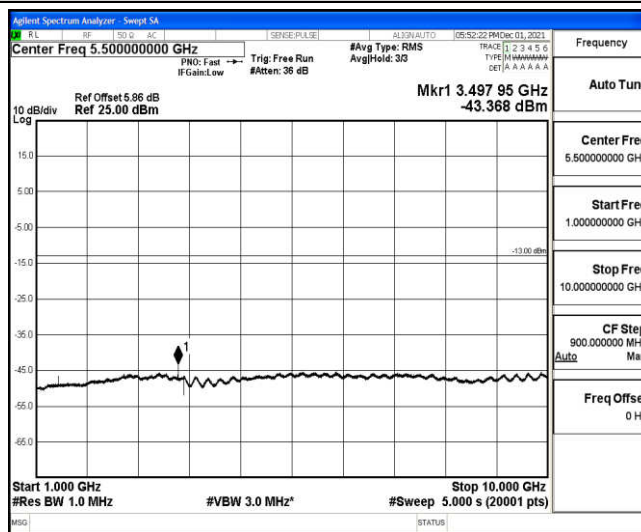

Band12-10MHz-QPSK-23060-1RB#0-Range1:0.009~0.15MHz

Band12-10MHz-QPSK-23060-1RB#0-Range2:0.15~30MHz

Band12-10MHz-QPSK-23060-1RB#0-Range3:30~1000MHz

Band12-10MHz-QPSK-23060-1RB#0-Range4:1000~10000MHz

Band12-10MHz-QPSK-23095-1RB#0-Range1:0.009~0.15MHz