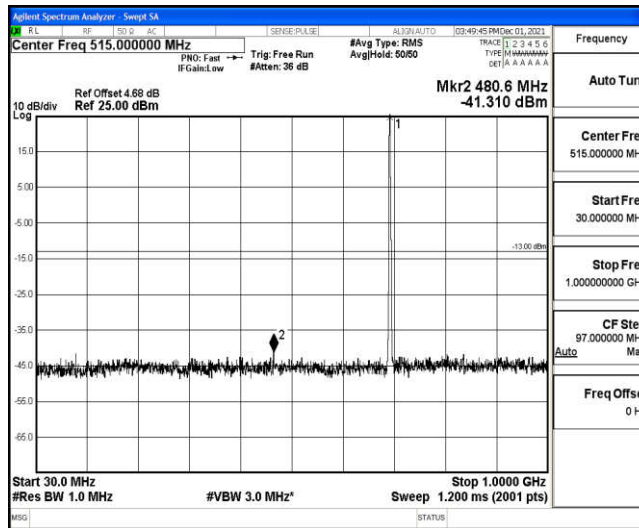

Band12-1.4MHz-16QAM-23017-1RB#0-Range3:30~1000MHz

Band12-1.4MHz-16QAM-23017-1RB#0-Range4:1000~10000MHz

Band12-1.4MHz-16QAM-23095-1RB#0-Range1:0.009~0.15MHz

Band12-1.4MHz-16QAM-23095-1RB#0-Range2:0.15~30MHz