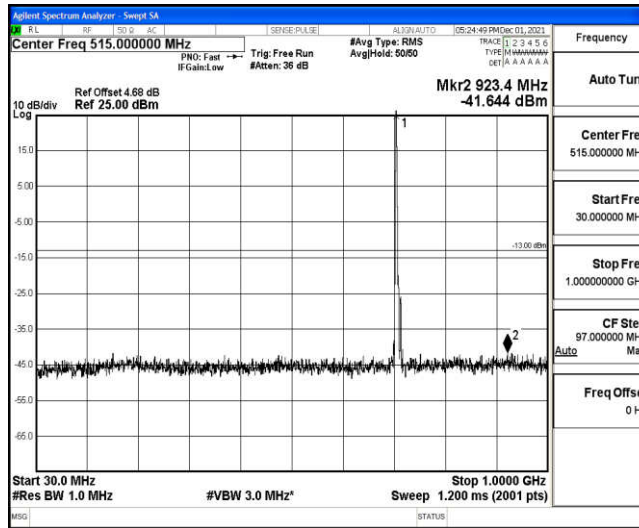

Band12-5MHz-QPSK-23155-1RB#0-Range3:30~1000MHz

Band12-5MHz-QPSK-23155-1RB#0-Range4:1000~10000MHz