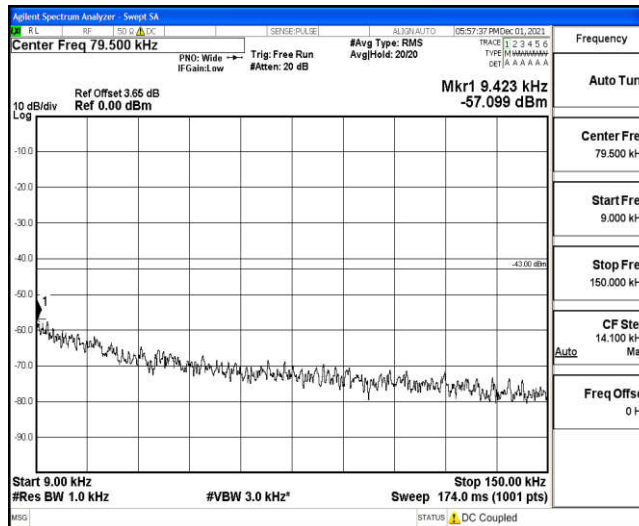

Band12-10MHz-16QAM-23130-1RB#0-Range1:0.009~0.15MHz

Band12-10MHz-16QAM-23130-1RB#0-Range2:0.15~30MHz