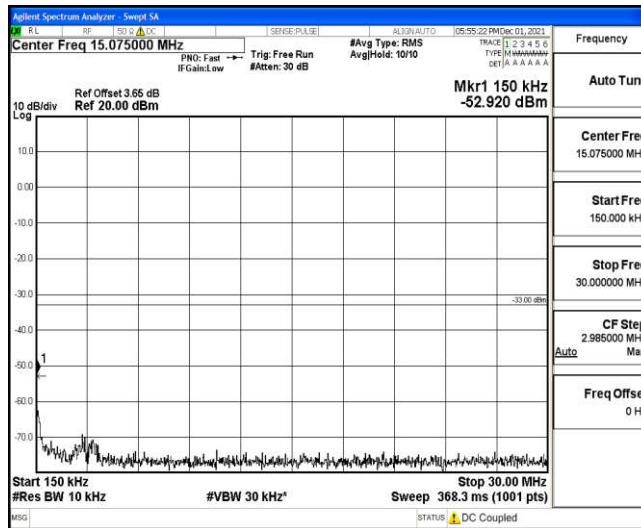

Band12-10MHz-16QAM-23095-1RB#0-Range2:0.15~30MHz

Band12-10MHz-16QAM-23095-1RB#0-Range3:30~1000MHz