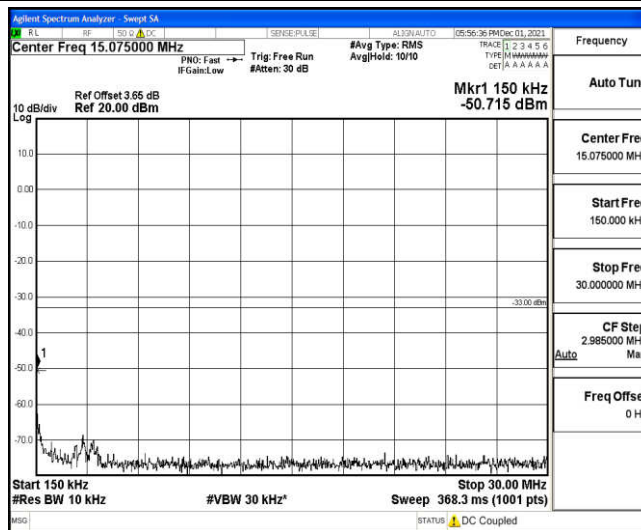

Band12-10MHz-QPSK-23095-1RB#0-Range2:0.15~30MHz

Band12-10MHz-QPSK-23095-1RB#0-Range3:30~1000MHz

Band12-10MHz-QPSK-23095-1RB#0-Range4:1000~10000MHz

Band12-10MHz-QPSK-23130-1RB#0-Range1:0.009~0.15MHz

Band12-10MHz-QPSK-23130-1RB#0-Range2:0.15~30MHz