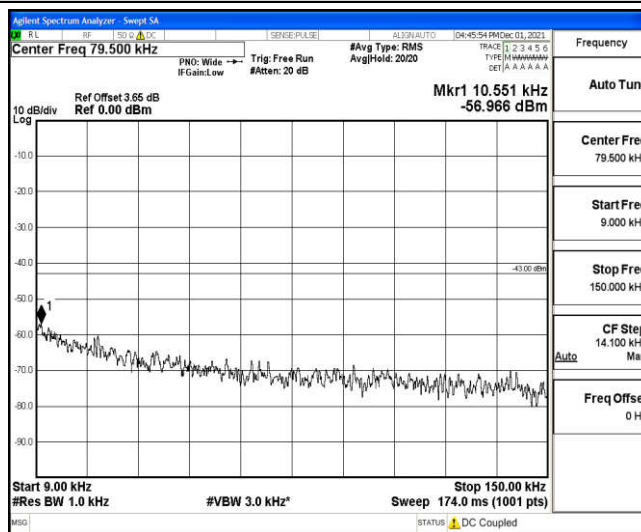

Band12-3MHz-QPSK-23165-1RB#0-Range1:0.009~0.15MHz

Band12-3MHz-QPSK-23165-1RB#0-Range2:0.15~30MHz

Band12-3MHz-QPSK-23165-1RB#0-Range3:30~1000MHz

Band12-3MHz-QPSK-23165-1RB#0-Range4:1000~10000MHz

Band12-3MHz-16QAM-23025-1RB#0-Range1:0.009~0.15MHz