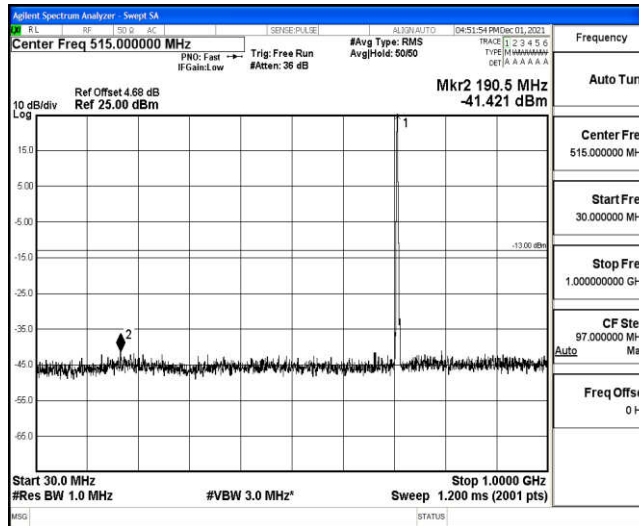

Band12-3MHz-16QAM-23095-1RB#0-Range3:30~1000MHz

Band12-3MHz-16QAM-23095-1RB#0-Range4:1000~10000MHz

Band12-3MHz-16QAM-23165-1RB#0-Range1:0.009~0.15MHz

Band12-3MHz-16QAM-23165-1RB#0-Range2:0.15~30MHz

Band12-3MHz-16QAM-23165-1RB#0-Range3:30~1000MHz