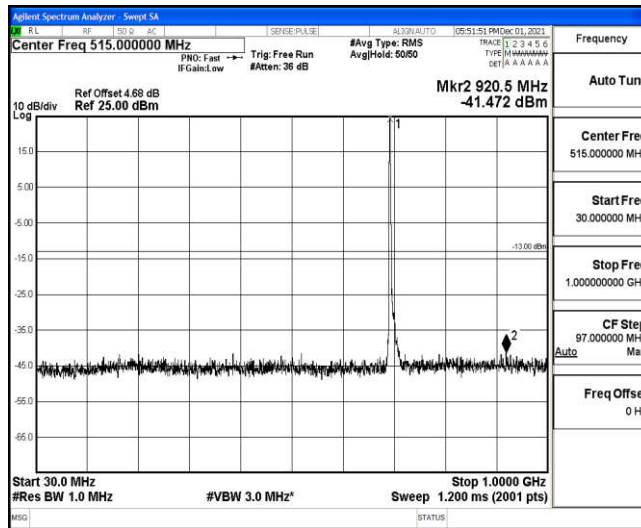

Band12-10MHz-QPSK-23060-1RB#0-Range1:0.009~0.15MHz

Band12-10MHz-QPSK-23060-1RB#0-Range2:0.15~30MHz

Band12-10MHz-QPSK-23060-1RB#0-Range3:30~1000MHz

Band12-10MHz-QPSK-23060-1RB#0-Range4:1000~10000MHz

Band12-10MHz-QPSK-23095-1RB#0-Range1:0.009~0.15MHz