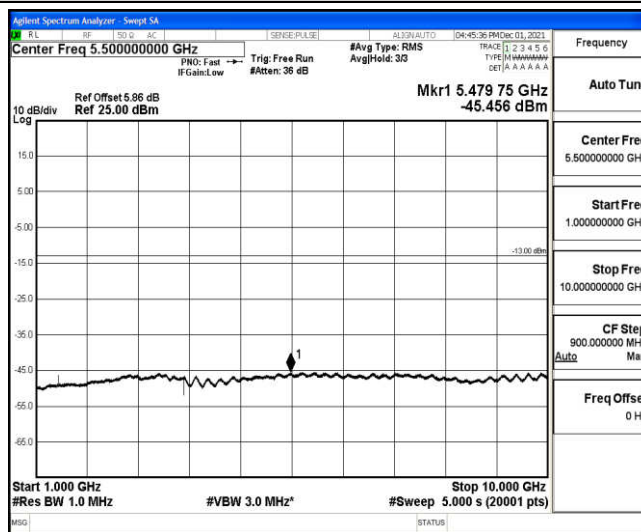

Band12-3MHz-QPSK-23025-1RB#0-Range4:1000~10000MHz

Band12-3MHz-QPSK-23095-1RB#0-Range1:0.009~0.15MHz