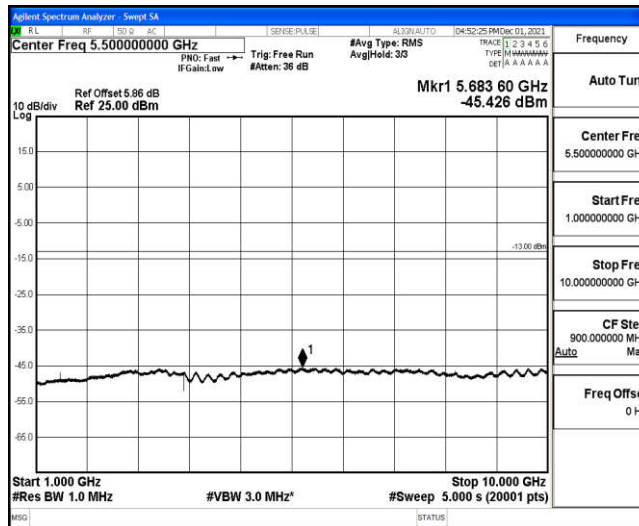

Band12-3MHz-16QAM-23165-1RB#0-Range4:1000~10000MHz

Band12-5MHz-QPSK-23035-1RB#0-Range1:0.009~0.15MHz