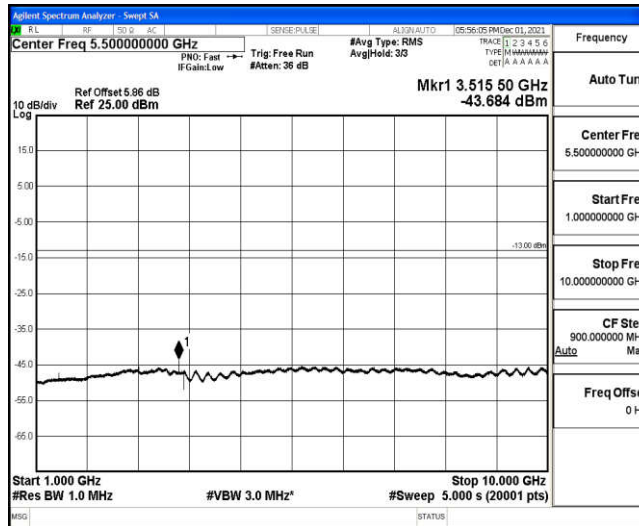

Band12-10MHz-16QAM-23060-1RB#0-Range4:1000~10000MHz

Band12-10MHz-16QAM-23095-1RB#0-Range1:0.009~0.15MHz

Band12-10MHz-16QAM-23095-1RB#0-Range2:0.15~30MHz

Band12-10MHz-16QAM-23095-1RB#0-Range3:30~1000MHz

Band12-10MHz-16QAM-23095-1RB#0-Range4:1000~10000MHz

Band12-10MHz-16QAM-23130-1RB#0-Range1:0.009~0.15MHz

Band12-10MHz-16QAM-23130-1RB#0-Range2:0.15~30MHz

Band12-10MHz-16QAM-23130-1RB#0-Range3:30~1000MHz

Band12-10MHz-16QAM-23130-1RB#0-Range4:1000~10000MHz