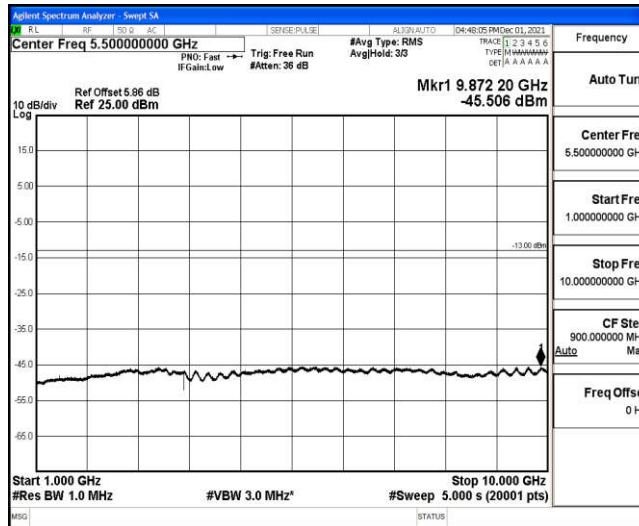

Band12-3MHz-QPSK-23025-1RB#0-Range4:1000~10000MHz

Band12-3MHz-QPSK-23095-1RB#0-Range1:0.009~0.15MHz

Band12-3MHz-QPSK-23095-1RB#0-Range2:0.15~30MHz

Band12-3MHz-QPSK-23095-1RB#0-Range3:30~1000MHz

Band12-3MHz-QPSK-23095-1RB#0-Range4:1000~10000MHz