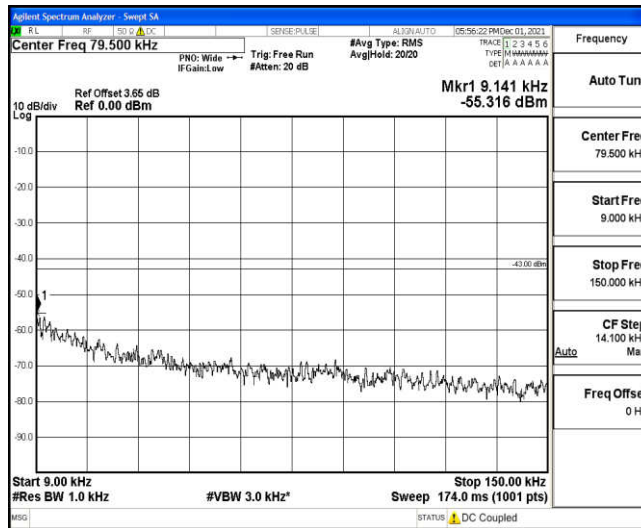

Band12-10MHz-QPSK-23095-1RB#0-Range2:0.15~30MHz

Band12-10MHz-QPSK-23095-1RB#0-Range3:30~1000MHz

Band12-10MHz-QPSK-23095-1RB#0-Range4:1000~10000MHz

Band12-10MHz-QPSK-23130-1RB#0-Range1:0.009~0.15MHz

Band12-10MHz-QPSK-23130-1RB#0-Range2:0.15~30MHz