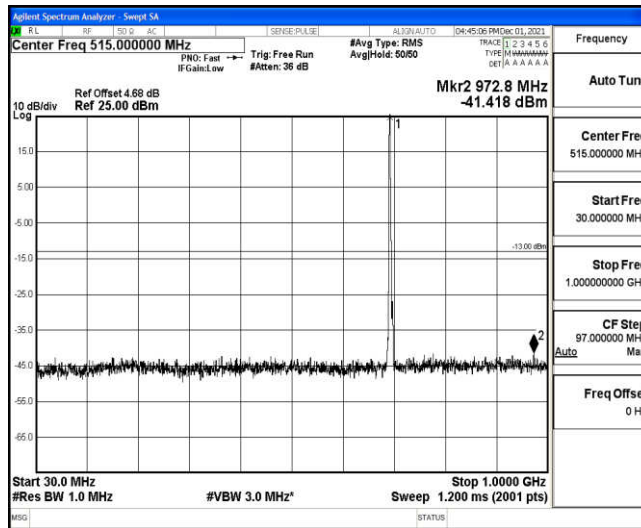

Band12-1.4MHz-16QAM-23173-1RB#0-Range3:30~1000MHz

Band12-1.4MHz-16QAM-23173-1RB#0-Range4:1000~10000MHz

Band12-3MHz-QPSK-23025-1RB#0-Range1:0.009~0.15MHz

Band12-3MHz-QPSK-23025-1RB#0-Range2:0.15~30MHz

Band12-3MHz-QPSK-23025-1RB#0-Range3:30~1000MHz