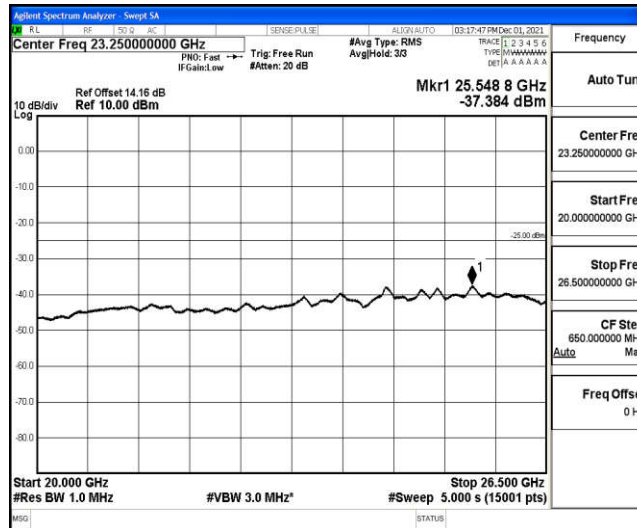

Band7-20MHz-QPSK-20850-1RB#0-Range6:20000~26500MHz