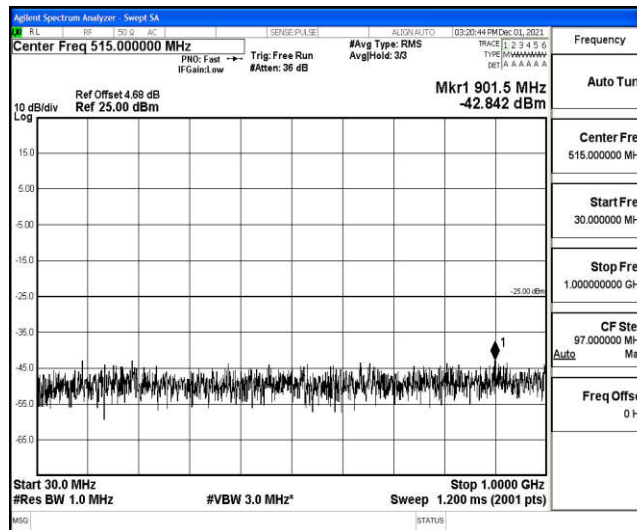

Band7-20MHz-QPSK-21100-1RB#0-Range3:30~1000MHz