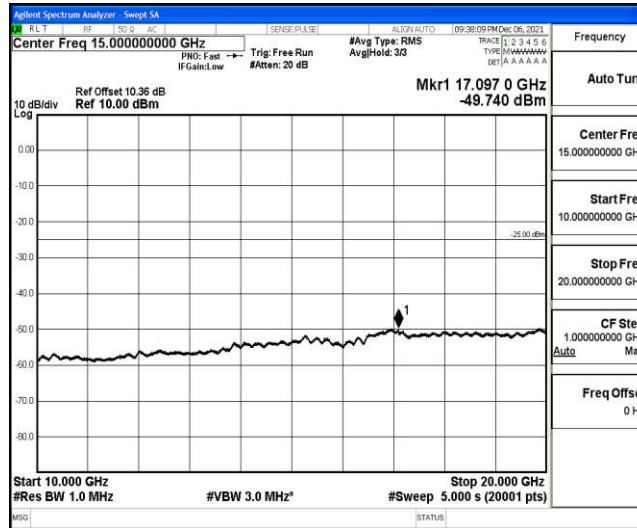

Band7-20MHz-16QAM-21350-1RB#0-Range5:10000~20000MHz