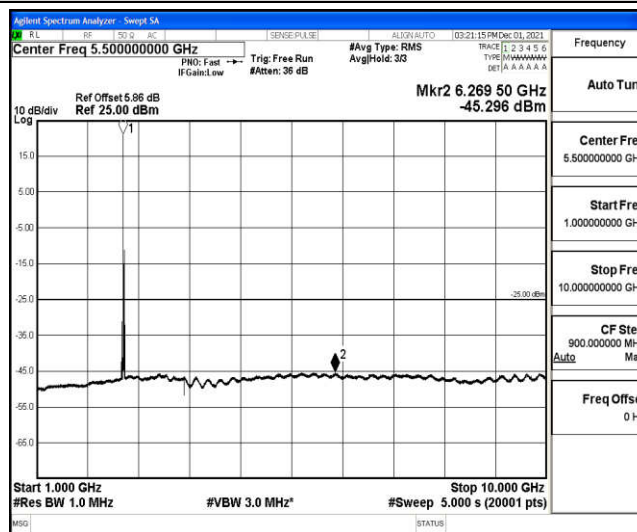

Band7-20MHz-QPSK-21100-1RB#0-Range4:1000~10000MHz