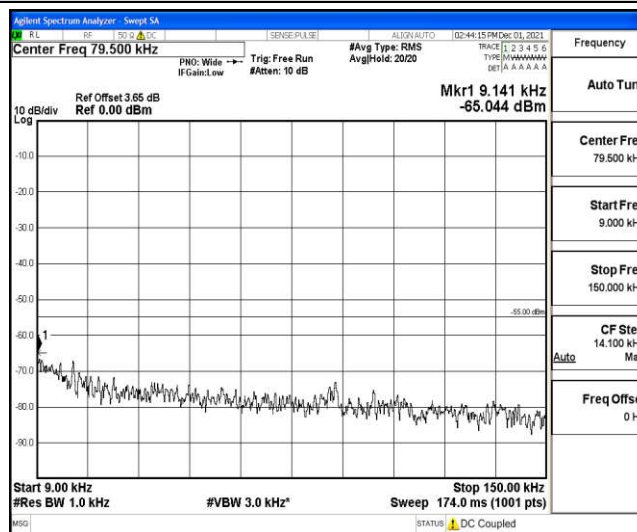

Band7-15MHz-QPSK-21375-1RB#0-Range3:30~1000MHz

Band7-15MHz-QPSK-21375-1RB#0-Range4:1000~10000MHz

Band7-15MHz-QPSK-21375-1RB#0-Range5:10000~20000MHz

Band7-15MHz-QPSK-21375-1RB#0-Range6:2000~26500MHz

Band7-15MHz-16QAM-20825-1RB#0-Range1:0.009~0.15MHz