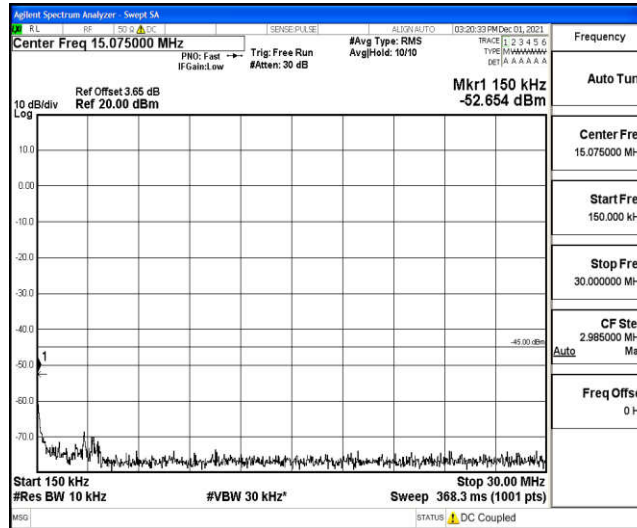

Band7-20MHz-QPSK-20850-1RB#0-Range4:1000~10000MHz

Band7-20MHz-QPSK-20850-1RB#0-Range5:10000~20000MHz

Band7-20MHz-QPSK-20850-1RB#0-Range6:20000~26500MHz

Band7-20MHz-QPSK-21100-1RB#0-Range1:0.009~0.15MHz

Band7-20MHz-QPSK-21100-1RB#0-Range2:0.15~30MHz