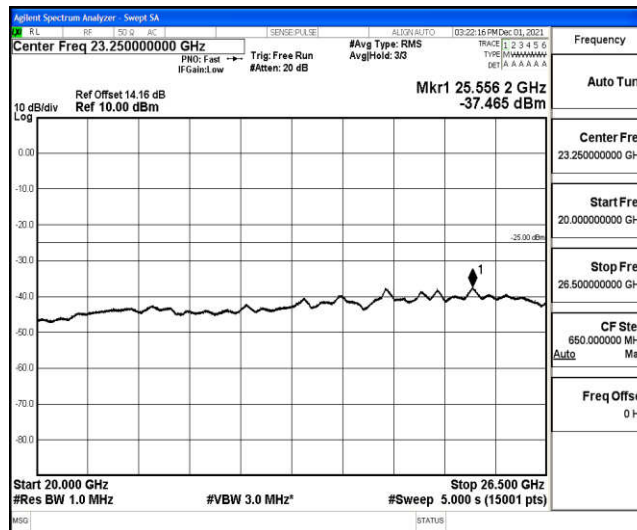

Band7-20MHz-QPSK-21100-1RB#0-Range3:30~1000MHz

Band7-20MHz-QPSK-21100-1RB#0-Range4:1000~10000MHz

Band7-20MHz-QPSK-21100-1RB#0-Range5:10000~20000MHz

Band7-20MHz-QPSK-21100-1RB#0-Range6:20000~26500MHz

Band7-20MHz-QPSK-21350-1RB#0-Range1:0.009~0.15MHz