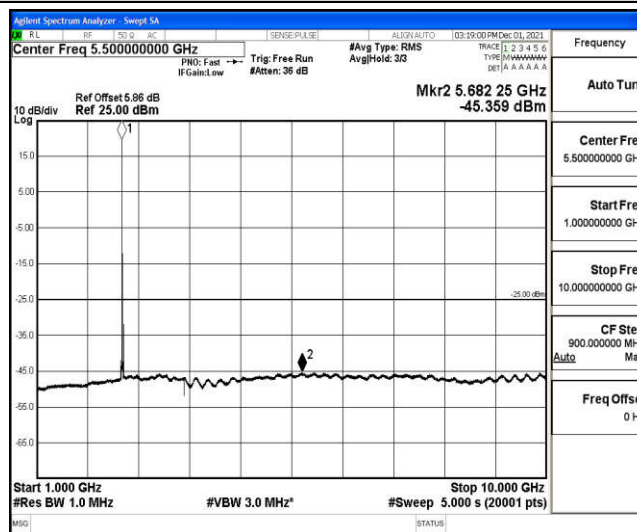

Band7-20MHz-16QAM-20850-1RB#0-Range1:0.009~0.15MHz

Band7-20MHz-16QAM-20850-1RB#0-Range2:0.15~30MHz

Band7-20MHz-16QAM-20850-1RB#0-Range3:30~1000MHz

Band7-20MHz-16QAM-20850-1RB#0-Range4:1000~10000MHz

Band7-20MHz-16QAM-20850-1RB#0-Range5:10000~20000MHz