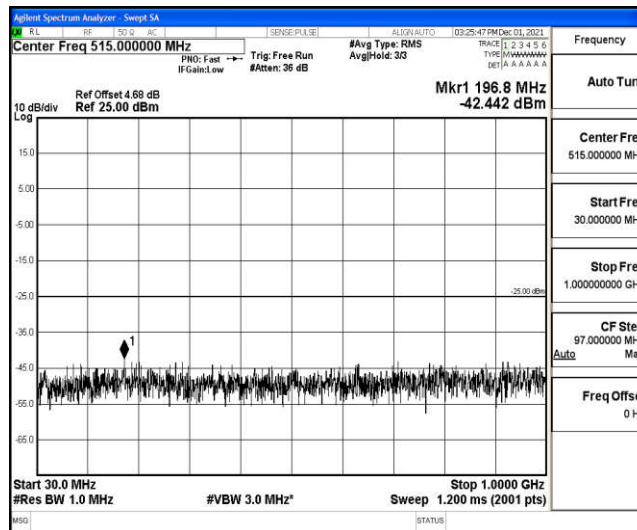

Band7-20MHz-QPSK-21350-1RB#0-Range3:30~1000MHz