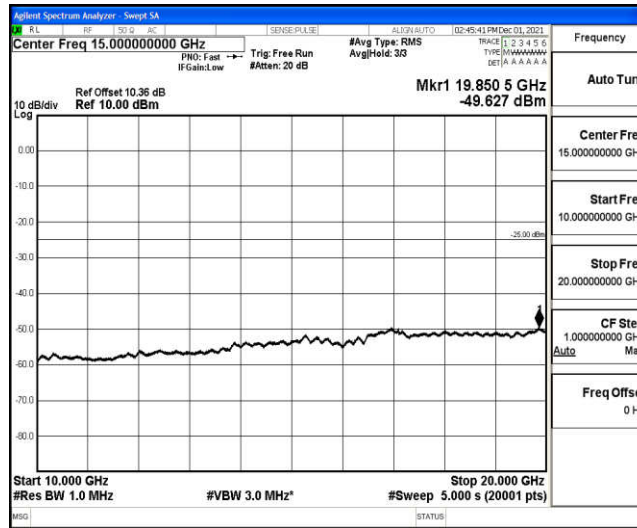

Band7-15MHz-16QAM-20825-1RB#0-Range2:0.15~30MHz

Band7-15MHz-16QAM-20825-1RB#0-Range3:30~1000MHz

Band7-15MHz-16QAM-20825-1RB#0-Range4:1000~10000MHz

Band7-15MHz-16QAM-20825-1RB#0-Range5:10000~20000MHz

Band7-15MHz-16QAM-20825-1RB#0-Range6:20000~26500MHz