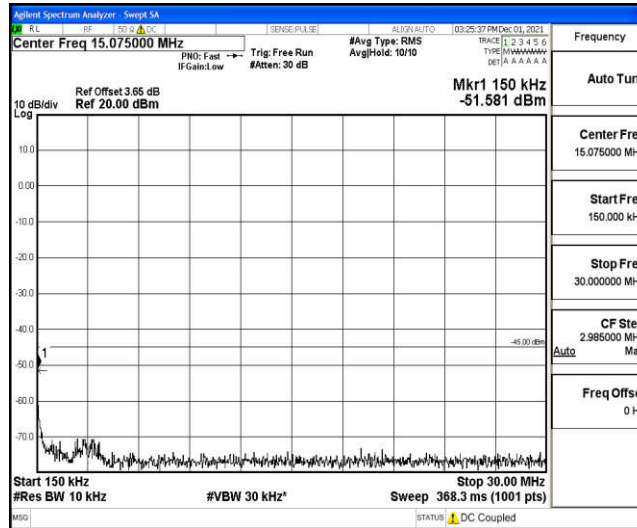

Band7-20MHz-QPSK-21350-1RB#0-Range2:0.15~30MHz