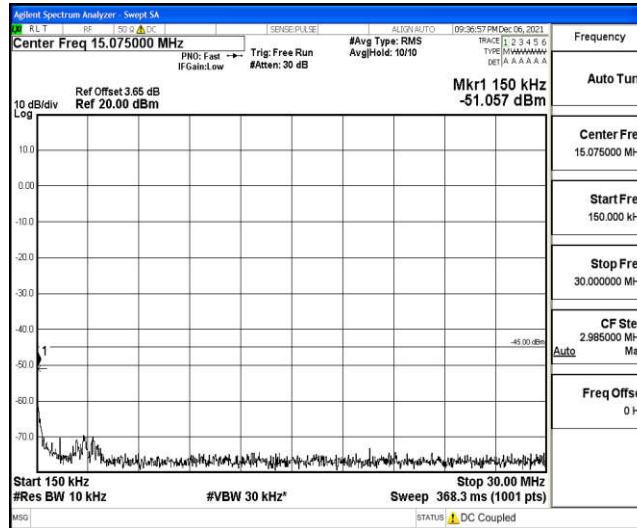

Band7-20MHz-16QAM-21100-1RB#0-Range5:10000~20000MHz

Band7-20MHz-16QAM-21100-1RB#0-Range6:20000~26500MHz

Band7-20MHz-16QAM-21350-1RB#0-Range1:0.009~0.15MHz

Band7-20MHz-16QAM-21350-1RB#0-Range2:0.15~30MHz

Band7-20MHz-16QAM-21350-1RB#0-Range3:30~1000MHz