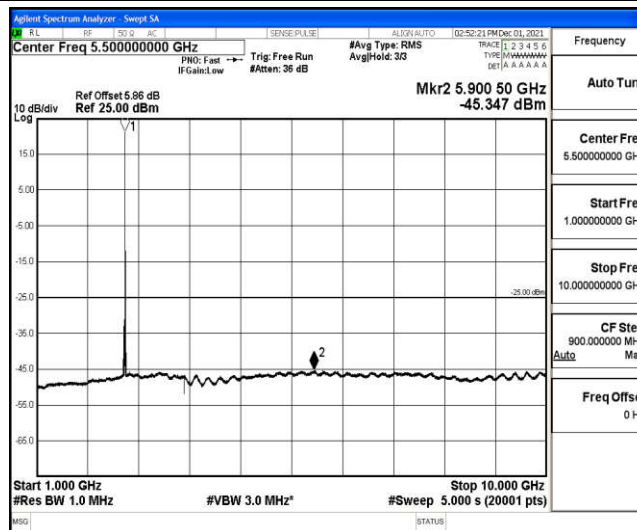

Band7-15MHz-QPSK-21375-1RB#0-Range3:30~1000MHz

Band7-15MHz-QPSK-21375-1RB#0-Range4:1000~10000MHz

Band7-15MHz-QPSK-21375-1RB#0-Range5:10000~20000MHz

Band7-15MHz-QPSK-21375-1RB#0-Range6:2000~26500MHz

Band7-15MHz-16QAM-20825-1RB#0-Range1:0.009~0.15MHz

Band7-15MHz-16QAM-20825-1RB#0-Range2:0.15~30MHz

Band7-15MHz-16QAM-20825-1RB#0-Range3:30~1000MHz

Band7-15MHz-16QAM-20825-1RB#0-Range4:1000~10000MHz

Band7-15MHz-16QAM-20825-1RB#0-Range5:10000~20000MHz

Band7-15MHz-16QAM-20825-1RB#0-Range6:20000~26500MHz