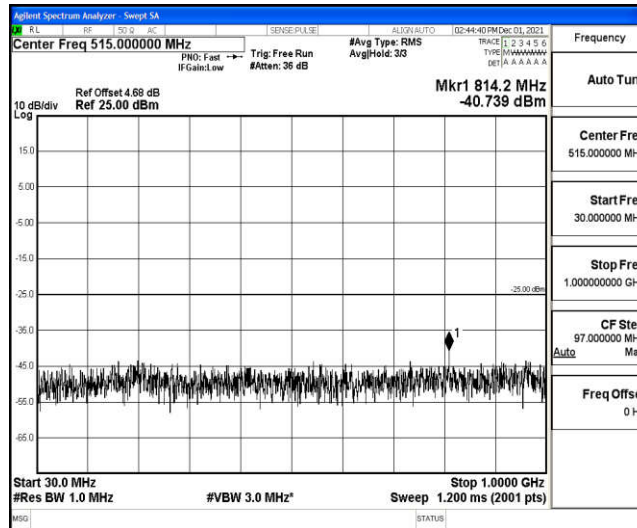

Band7-15MHz-16QAM-20825-1RB#0-Range3:30~1000MHz