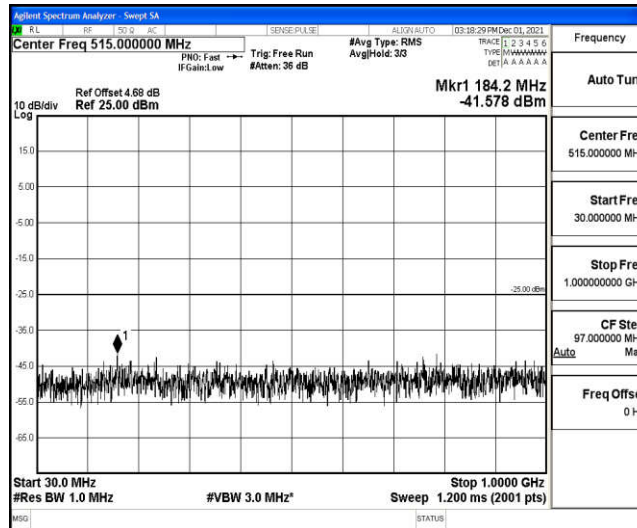

Band7-20MHz-16QAM-20850-1RB#0-Range3:30~1000MHz