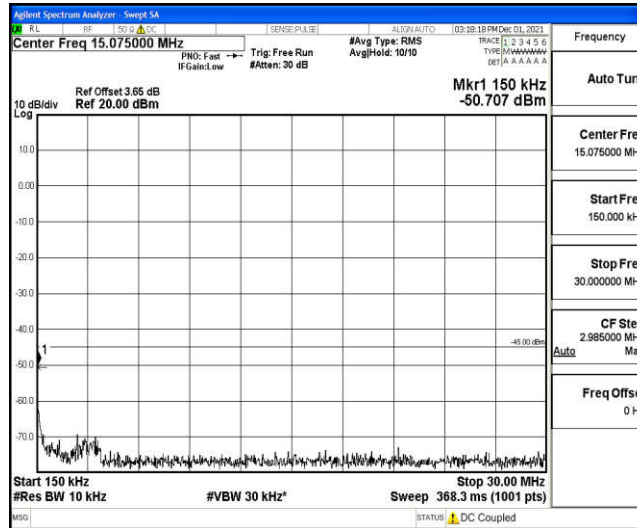

Band7-20MHz-16QAM-20850-1RB#0-Range2:0.15~30MHz