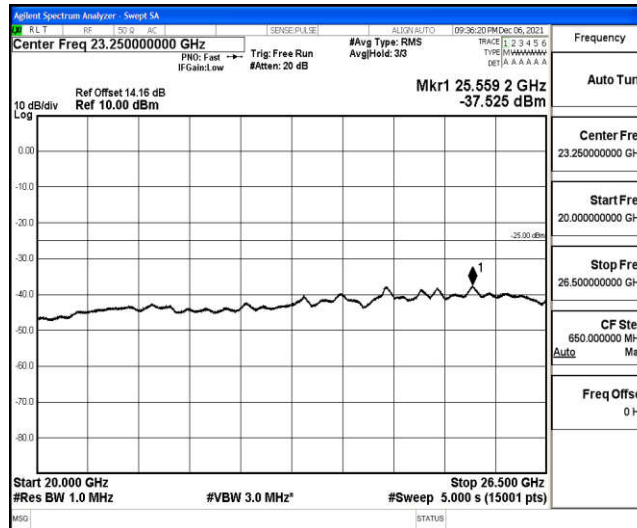

Band7-20MHz-16QAM-21100-1RB#0-Range6:20000~26500MHz