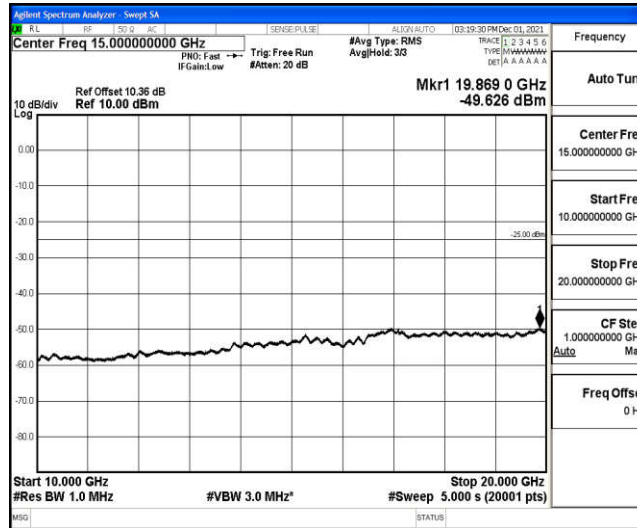

Band7-20MHz-16QAM-20850-1RB#0-Range1:0.009~0.15MHz

Band7-20MHz-16QAM-20850-1RB#0-Range2:0.15~30MHz

Band7-20MHz-16QAM-20850-1RB#0-Range3:30~1000MHz

Band7-20MHz-16QAM-20850-1RB#0-Range4:1000~10000MHz

Band7-20MHz-16QAM-20850-1RB#0-Range5:10000~20000MHz