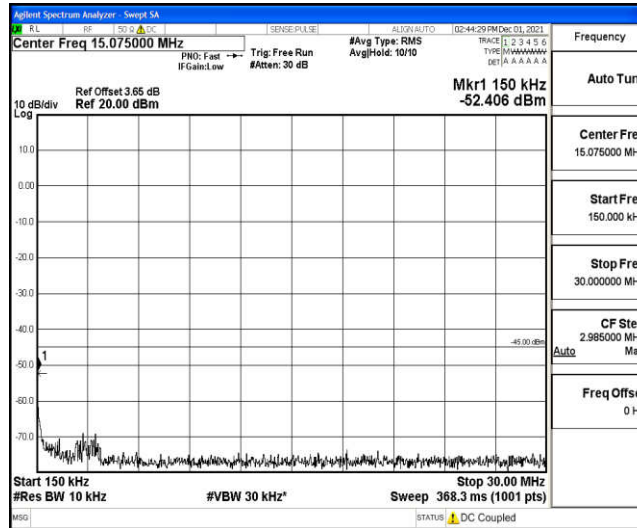

Band7-15MHz-QPSK-21375-1RB#0-Range3:30~1000MHz

Band7-15MHz-QPSK-21375-1RB#0-Range4:1000~10000MHz

Band7-15MHz-QPSK-21375-1RB#0-Range5:10000~20000MHz

Band7-15MHz-QPSK-21375-1RB#0-Range6:2000~26500MHz

Band7-15MHz-16QAM-20825-1RB#0-Range1:0.009~0.15MHz

Band7-15MHz-16QAM-20825-1RB#0-Range2:0.15~30MHz

Band7-15MHz-16QAM-20825-1RB#0-Range3:30~1000MHz

Band7-15MHz-16QAM-20825-1RB#0-Range4:1000~10000MHz

Band7-15MHz-16QAM-20825-1RB#0-Range5:10000~20000MHz

Band7-15MHz-16QAM-20825-1RB#0-Range6:20000~26500MHz