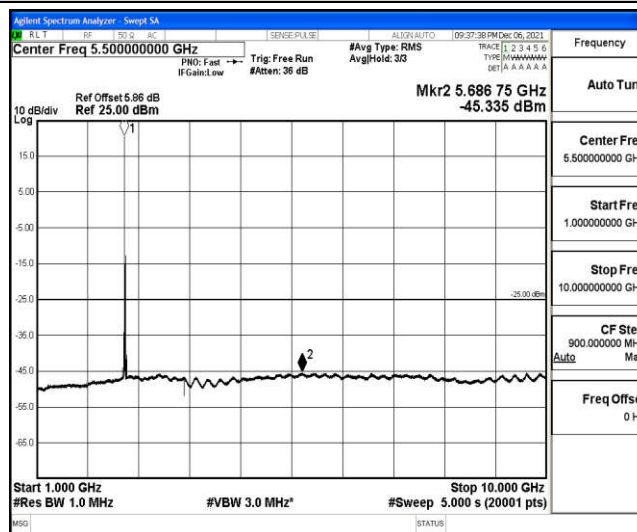

Band7-20MHz-16QAM-21350-1RB#0-Range4:1000~10000MHz