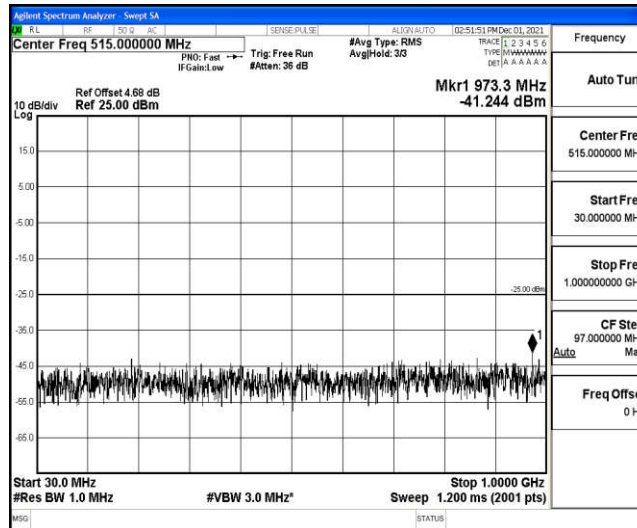

Band7-15MHz-QPSK-21375-1RB#0-Range3:30~1000MHz

Band7-15MHz-QPSK-21375-1RB#0-Range4:1000~10000MHz

Band7-15MHz-QPSK-21375-1RB#0-Range5:10000~20000MHz

Band7-15MHz-QPSK-21375-1RB#0-Range6:2000~26500MHz

Band7-15MHz-16QAM-20825-1RB#0-Range1:0.009~0.15MHz