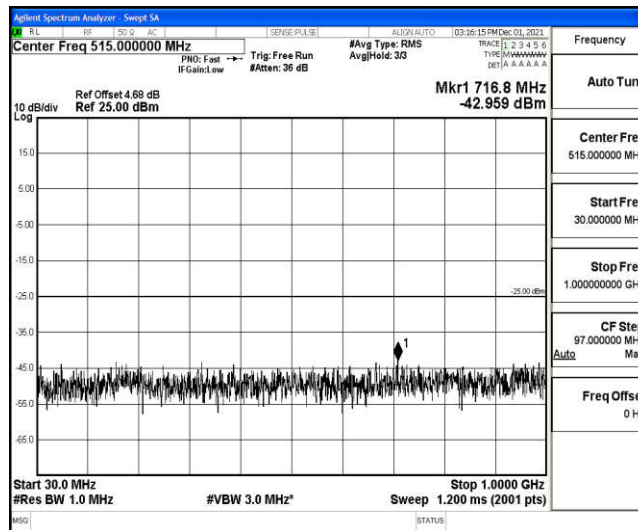

Band7-15MHz-16QAM-21375-1RB#0-Range5:10000~20000MHz

Band7-15MHz-16QAM-21375-1RB#0-Range6:20000~26500MHz

Band7-20MHz-QPSK-20850-1RB#0-Range1:0.009~0.15MHz

Band7-20MHz-QPSK-20850-1RB#0-Range2:0.15~30MHz

Band7-20MHz-QPSK-20850-1RB#0-Range3:30~1000MHz