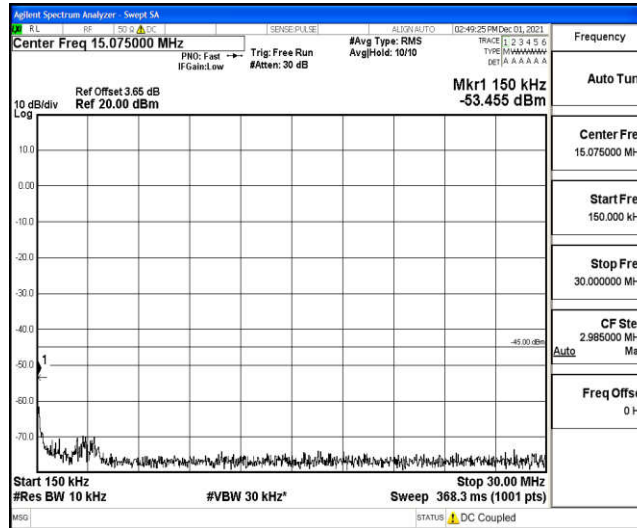

Band7-15MHz-16QAM-21100-1RB#0-Range2:0.15~30MHz