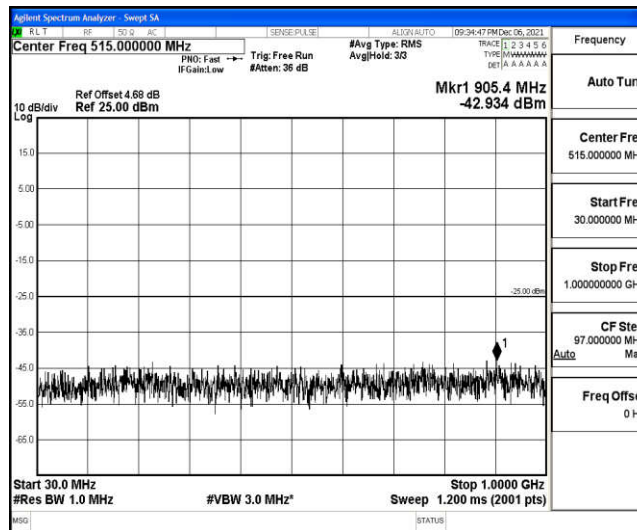

Band7-20MHz-16QAM-20850-1RB#0-Range6:20000~26500MHz

Band7-20MHz-16QAM-21100-1RB#0-Range1:0.009~0.15MHz

Band7-20MHz-16QAM-21100-1RB#0-Range2:0.15~30MHz

Band7-20MHz-16QAM-21100-1RB#0-Range3:30~1000MHz

Band7-20MHz-16QAM-21100-1RB#0-Range4:1000~10000MHz