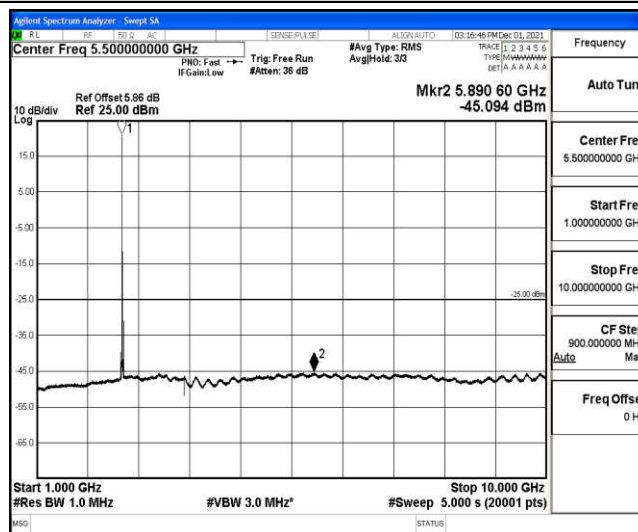

Band7-20MHz-QPSK-20850-1RB#0-Range4:1000~10000MHz