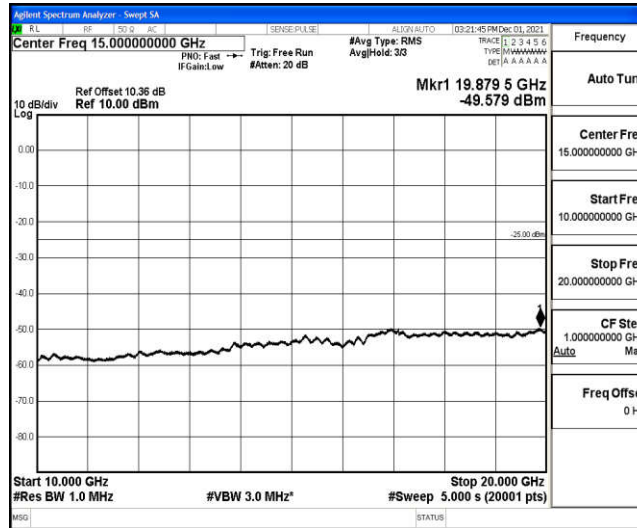

Band7-20MHz-QPSK-21100-1RB#0-Range5:10000~20000MHz