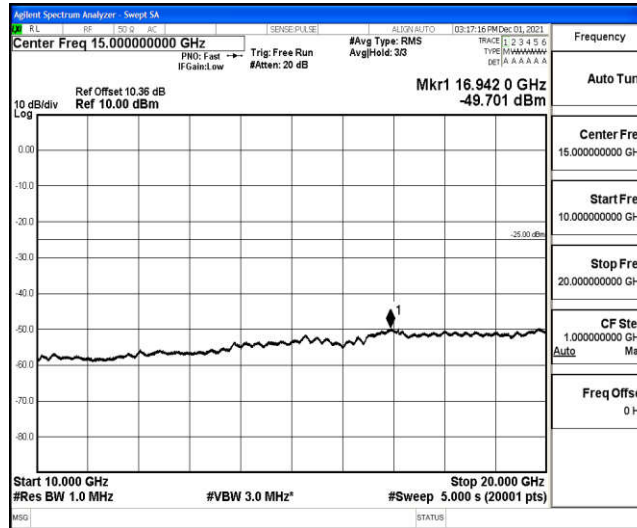

Band7-15MHz-16QAM-21375-1RB#0-Range5:10000~20000MHz

Band7-15MHz-16QAM-21375-1RB#0-Range6:20000~26500MHz

Band7-20MHz-QPSK-20850-1RB#0-Range1:0.009~0.15MHz

Band7-20MHz-QPSK-20850-1RB#0-Range2:0.15~30MHz

Band7-20MHz-QPSK-20850-1RB#0-Range3:30~1000MHz

Band7-20MHz-QPSK-20850-1RB#0-Range4:1000~10000MHz

Band7-20MHz-QPSK-20850-1RB#0-Range5:10000~20000MHz

Band7-20MHz-QPSK-20850-1RB#0-Range6:20000~26500MHz

Band7-20MHz-QPSK-21100-1RB#0-Range1:0.009~0.15MHz

Band7-20MHz-QPSK-21100-1RB#0-Range2:0.15~30MHz