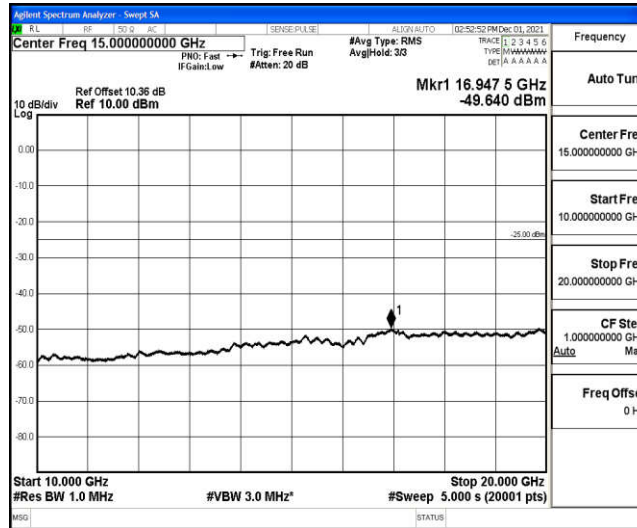

Band7-15MHz-QPSK-21375-1RB#0-Range3:30~1000MHz

Band7-15MHz-QPSK-21375-1RB#0-Range4:1000~10000MHz

Band7-15MHz-QPSK-21375-1RB#0-Range5:10000~20000MHz

Band7-15MHz-QPSK-21375-1RB#0-Range6:2000~26500MHz

Band7-15MHz-16QAM-20825-1RB#0-Range1:0.009~0.15MHz

Band7-15MHz-16QAM-20825-1RB#0-Range2:0.15~30MHz

Band7-15MHz-16QAM-20825-1RB#0-Range3:30~1000MHz

Band7-15MHz-16QAM-20825-1RB#0-Range4:1000~10000MHz

Band7-15MHz-16QAM-20825-1RB#0-Range5:10000~20000MHz

Band7-15MHz-16QAM-20825-1RB#0-Range6:20000~26500MHz