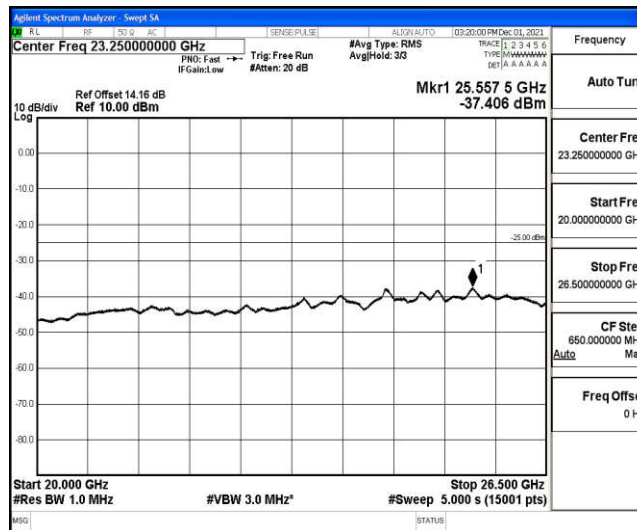

Band7-20MHz-16QAM-20850-1RB#0-Range6:20000~26500MHz