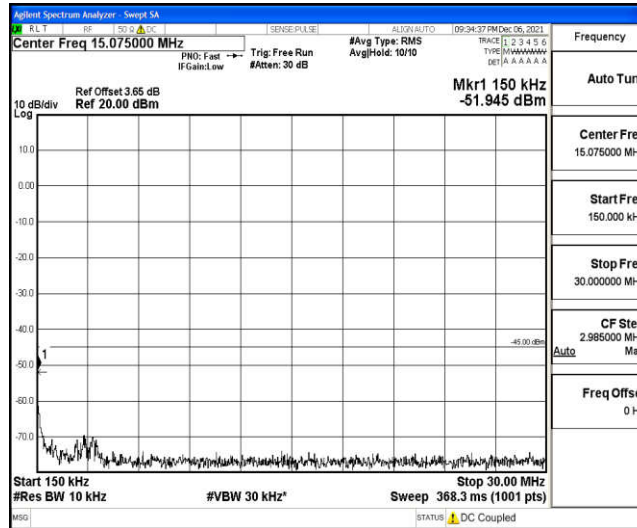

Band7-20MHz-16QAM-20850-1RB#0-Range6:20000~26500MHz

Band7-20MHz-16QAM-21100-1RB#0-Range1:0.009~0.15MHz

Band7-20MHz-16QAM-21100-1RB#0-Range2:0.15~30MHz

Band7-20MHz-16QAM-21100-1RB#0-Range3:30~1000MHz

Band7-20MHz-16QAM-21100-1RB#0-Range4:1000~10000MHz