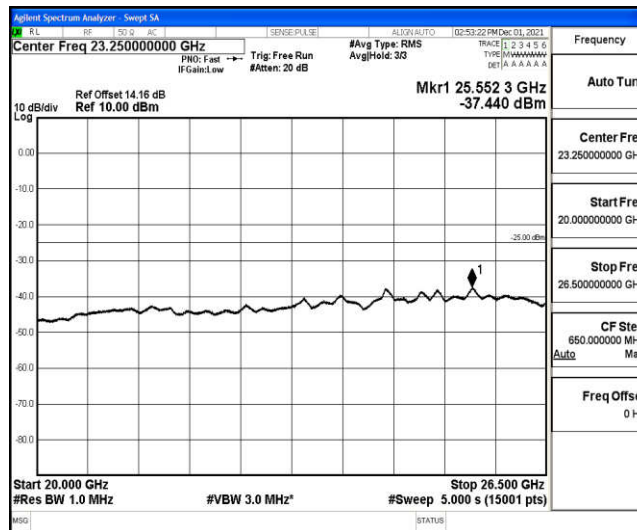

Band7-15MHz-QPSK-21375-1RB#0-Range3:30~1000MHz

Band7-15MHz-QPSK-21375-1RB#0-Range4:1000~10000MHz

Band7-15MHz-QPSK-21375-1RB#0-Range5:10000~20000MHz

Band7-15MHz-QPSK-21375-1RB#0-Range6:2000~26500MHz

Band7-15MHz-16QAM-20825-1RB#0-Range1:0.009~0.15MHz

Band7-15MHz-16QAM-20825-1RB#0-Range2:0.15~30MHz

Band7-15MHz-16QAM-20825-1RB#0-Range3:30~1000MHz

Band7-15MHz-16QAM-20825-1RB#0-Range4:1000~10000MHz

Band7-15MHz-16QAM-20825-1RB#0-Range5:10000~20000MHz

Band7-15MHz-16QAM-20825-1RB#0-Range6:20000~26500MHz