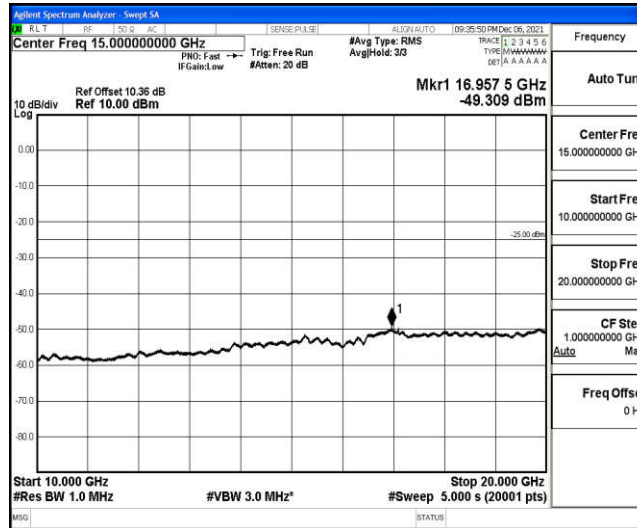

Band7-20MHz-16QAM-21100-1RB#0-Range5:10000~20000MHz