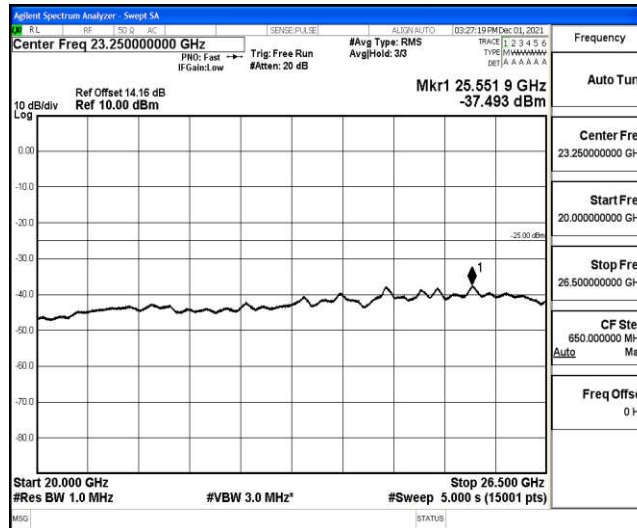

Band7-20MHz-QPSK-21350-1RB#0-Range2:0.15~30MHz

Band7-20MHz-QPSK-21350-1RB#0-Range3:30~1000MHz

Band7-20MHz-QPSK-21350-1RB#0-Range4:1000~10000MHz

Band7-20MHz-QPSK-21350-1RB#0-Range5:10000~20000MHz

Band7-20MHz-QPSK-21350-1RB#0-Range6:20000~26500MHz

Band7-20MHz-16QAM-20850-1RB#0-Range1:0.009~0.15MHz

Band7-20MHz-16QAM-20850-1RB#0-Range2:0.15~30MHz

Band7-20MHz-16QAM-20850-1RB#0-Range3:30~1000MHz

Band7-20MHz-16QAM-20850-1RB#0-Range4:1000~10000MHz

Band7-20MHz-16QAM-20850-1RB#0-Range5:10000~20000MHz