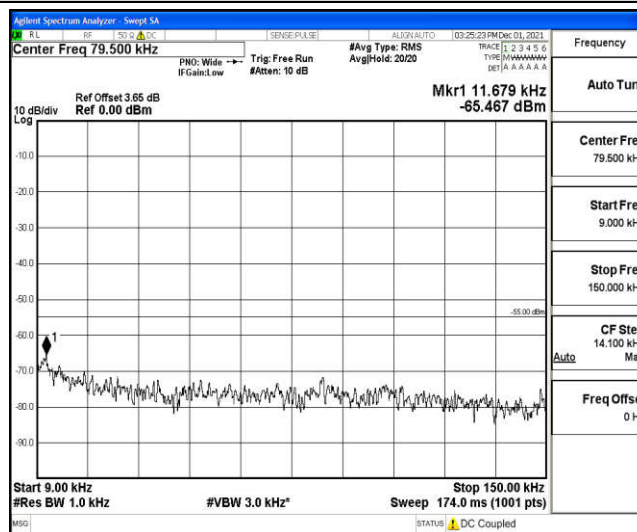

Band7-20MHz-QPSK-21100-1RB#0-Range3:30~1000MHz

Band7-20MHz-QPSK-21100-1RB#0-Range4:1000~10000MHz

Band7-20MHz-QPSK-21100-1RB#0-Range5:10000~20000MHz

Band7-20MHz-QPSK-21100-1RB#0-Range6:20000~26500MHz

Band7-20MHz-QPSK-21350-1RB#0-Range1:0.009~0.15MHz