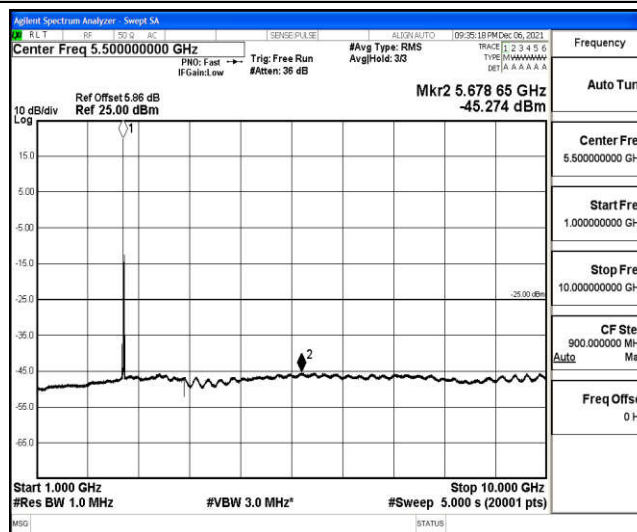

Band7-20MHz-16QAM-20850-1RB#0-Range6:20000~26500MHz

Band7-20MHz-16QAM-21100-1RB#0-Range1:0.009~0.15MHz

Band7-20MHz-16QAM-21100-1RB#0-Range2:0.15~30MHz

Band7-20MHz-16QAM-21100-1RB#0-Range3:30~1000MHz

Band7-20MHz-16QAM-21100-1RB#0-Range4:1000~10000MHz