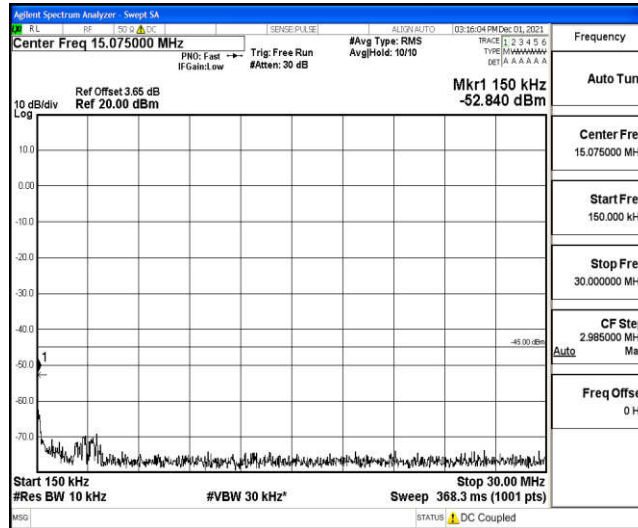

Band7-15MHz-16QAM-21375-1RB#0-Range5:10000~20000MHz

Band7-15MHz-16QAM-21375-1RB#0-Range6:20000~26500MHz

Band7-20MHz-QPSK-20850-1RB#0-Range1:0.009~0.15MHz

Band7-20MHz-QPSK-20850-1RB#0-Range2:0.15~30MHz

Band7-20MHz-QPSK-20850-1RB#0-Range3:30~1000MHz