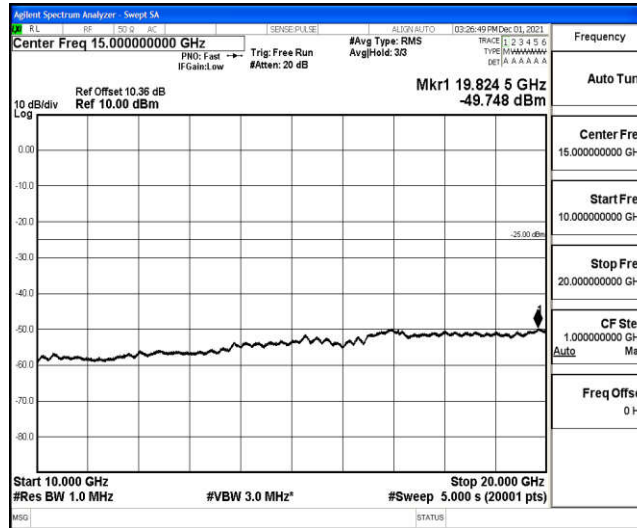

Band7-20MHz-QPSK-21350-1RB#0-Range2:0.15~30MHz

Band7-20MHz-QPSK-21350-1RB#0-Range3:30~1000MHz

Band7-20MHz-QPSK-21350-1RB#0-Range4:1000~10000MHz

Band7-20MHz-QPSK-21350-1RB#0-Range5:10000~20000MHz

Band7-20MHz-QPSK-21350-1RB#0-Range6:20000~26500MHz

Band7-20MHz-16QAM-20850-1RB#0-Range1:0.009~0.15MHz

Band7-20MHz-16QAM-20850-1RB#0-Range2:0.15~30MHz

Band7-20MHz-16QAM-20850-1RB#0-Range3:30~1000MHz

Band7-20MHz-16QAM-20850-1RB#0-Range4:1000~10000MHz

Band7-20MHz-16QAM-20850-1RB#0-Range5:10000~20000MHz