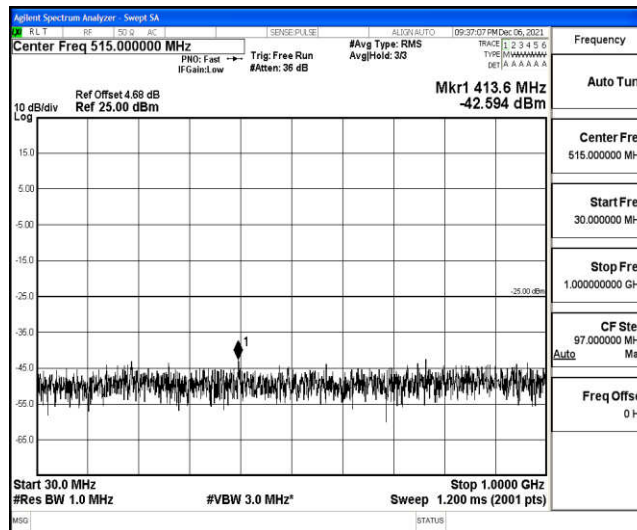

Band7-20MHz-16QAM-21100-1RB#0-Range5:10000~20000MHz

Band7-20MHz-16QAM-21100-1RB#0-Range6:20000~26500MHz

Band7-20MHz-16QAM-21350-1RB#0-Range1:0.009~0.15MHz

Band7-20MHz-16QAM-21350-1RB#0-Range2:0.15~30MHz

Band7-20MHz-16QAM-21350-1RB#0-Range3:30~1000MHz