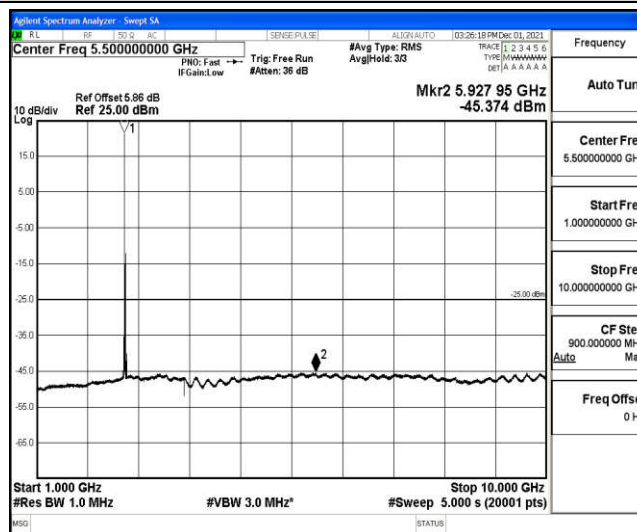

Band7-20MHz-QPSK-21350-1RB#0-Range4:1000~10000MHz