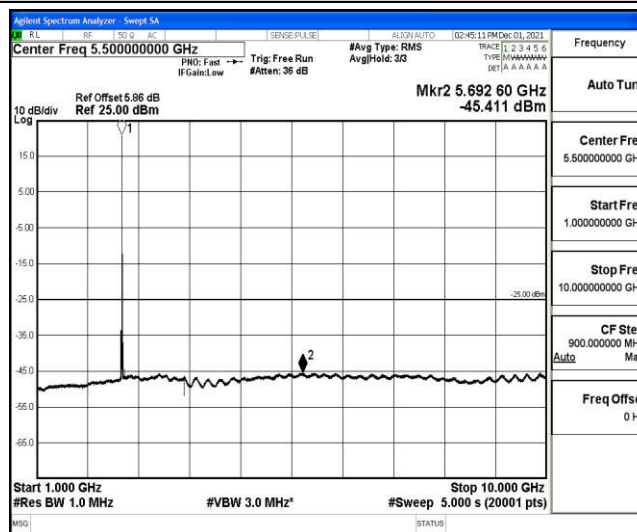

Band7-15MHz-QPSK-21375-1RB#0-Range3:30~1000MHz

Band7-15MHz-QPSK-21375-1RB#0-Range4:1000~10000MHz

Band7-15MHz-QPSK-21375-1RB#0-Range5:10000~20000MHz

Band7-15MHz-QPSK-21375-1RB#0-Range6:2000~26500MHz

Band7-15MHz-16QAM-20825-1RB#0-Range1:0.009~0.15MHz

Band7-15MHz-16QAM-20825-1RB#0-Range2:0.15~30MHz

Band7-15MHz-16QAM-20825-1RB#0-Range3:30~1000MHz

Band7-15MHz-16QAM-20825-1RB#0-Range4:1000~10000MHz

Band7-15MHz-16QAM-20825-1RB#0-Range5:10000~20000MHz

Band7-15MHz-16QAM-20825-1RB#0-Range6:20000~26500MHz