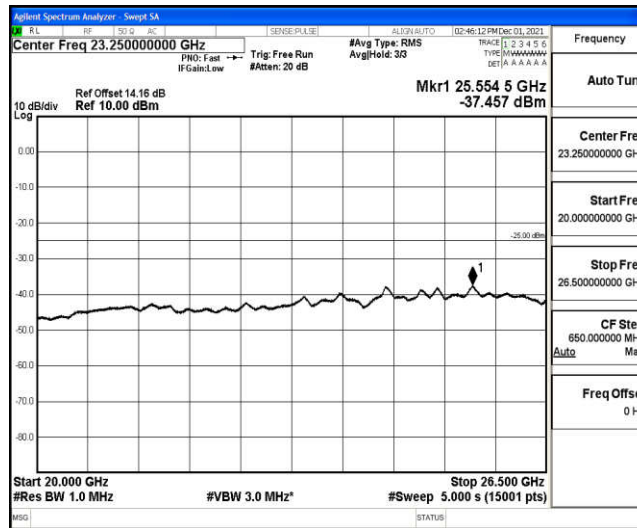

Band7-15MHz-16QAM-20825-1RB#0-Range2:0.15~30MHz

Band7-15MHz-16QAM-20825-1RB#0-Range3:30~1000MHz

Band7-15MHz-16QAM-20825-1RB#0-Range4:1000~10000MHz

Band7-15MHz-16QAM-20825-1RB#0-Range5:10000~20000MHz

Band7-15MHz-16QAM-20825-1RB#0-Range6:20000~26500MHz