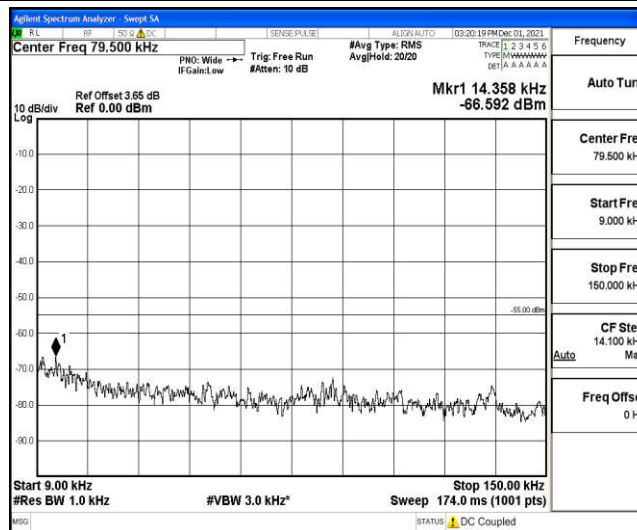

Band7-20MHz-QPSK-20850-1RB#0-Range4:1000~10000MHz

Band7-20MHz-QPSK-20850-1RB#0-Range5:10000~20000MHz

Band7-20MHz-QPSK-20850-1RB#0-Range6:20000~26500MHz

Band7-20MHz-QPSK-21100-1RB#0-Range1:0.009~0.15MHz

Band7-20MHz-QPSK-21100-1RB#0-Range2:0.15~30MHz