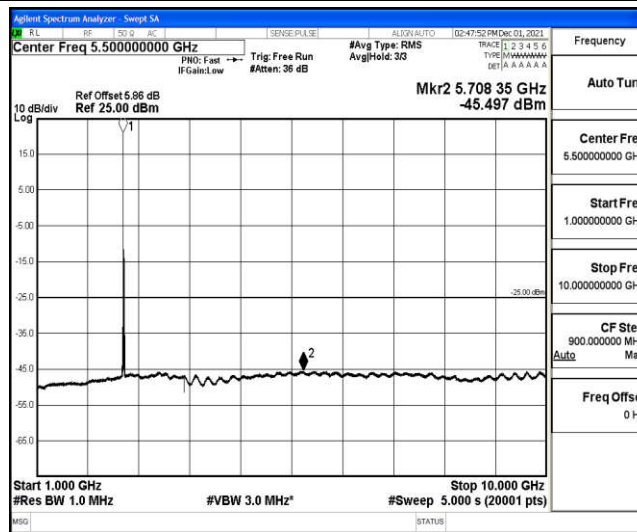

Band7-15MHz-QPSK-21100-1RB#0-Range4:1000~10000MHz

Band7-15MHz-QPSK-21100-1RB#0-Range5:10000~20000MHz