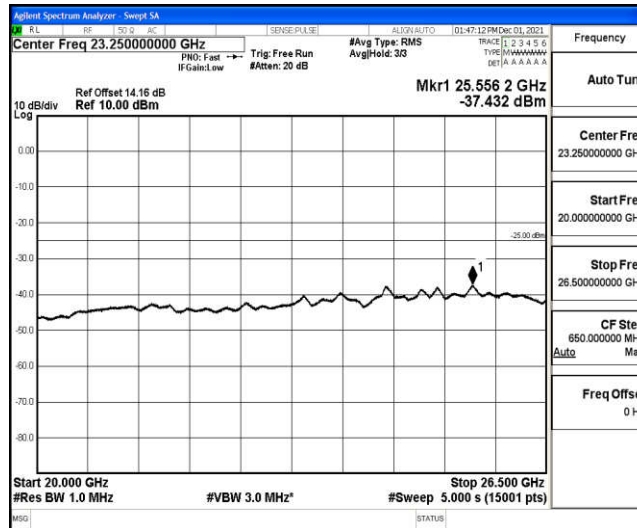

Band7-5MHz-16QAM-21425-1RB#0-Range2:0.15~30MHz

Band7-5MHz-16QAM-21425-1RB#0-Range3:30~1000MHz

Band7-5MHz-16QAM-21425-1RB#0-Range4:1000~10000MHz

Band7-5MHz-16QAM-21425-1RB#0-Range5:10000~20000MHz

Band7-5MHz-16QAM-21425-1RB#0-Range6:20000~26500MHz