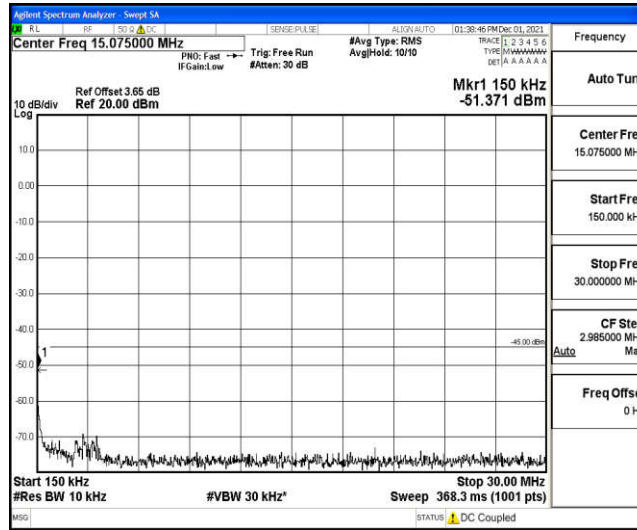

Band7-5MHz-QPSK-21100-1RB#0-Range2:0.15~30MHz

Band7-5MHz-QPSK-21100-1RB#0-Range3:30~1000MHz