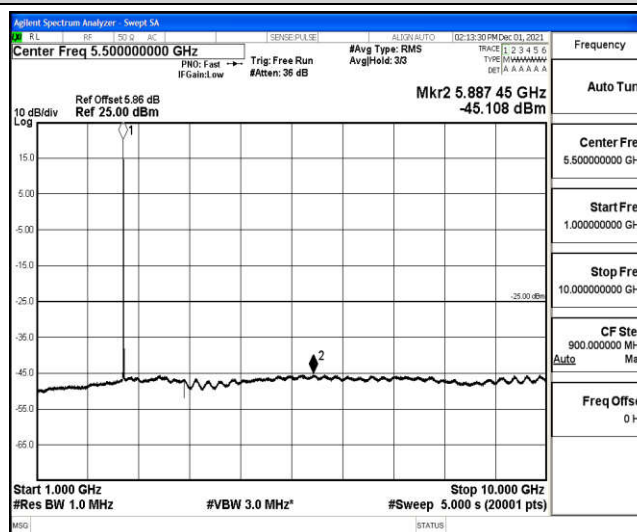

Band7-10MHz-16QAM-21100-1RB#0-Range4:1000~10000MHz

Band7-10MHz-16QAM-21100-1RB#0-Range5:10000~20000MHz