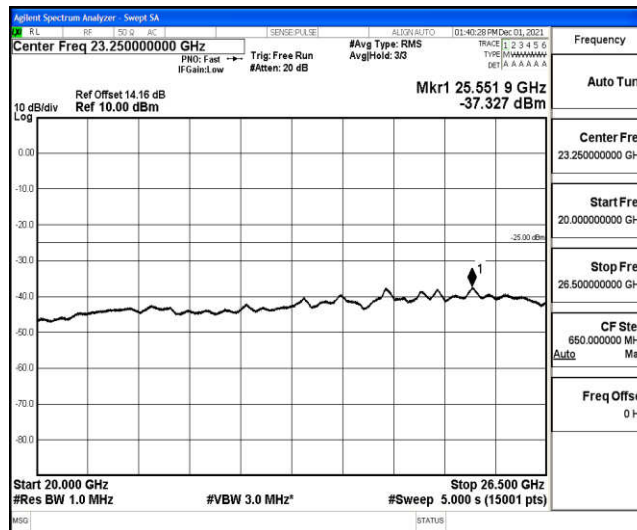

Band7-5MHz-QPSK-21100-1RB#0-Range6:20000~26500MHz

Band7-5MHz-QPSK-21425-1RB#0-Range1:0.009~0.15MHz