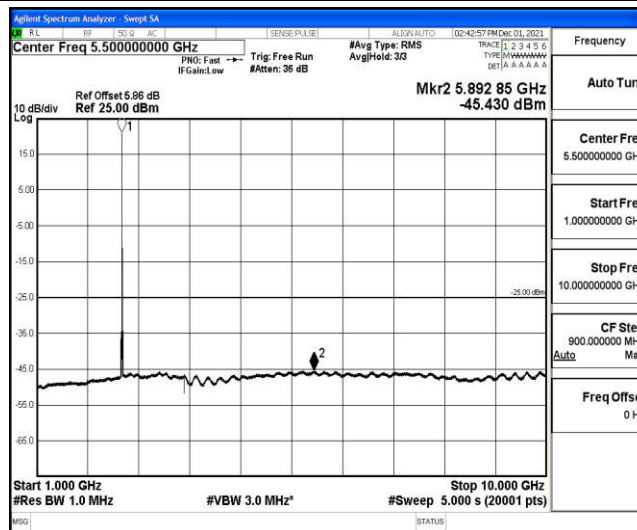

Band7-10MHz-16QAM-21400-1RB#0-Range6:20000~26500MHz

Band7-15MHz-QPSK-20825-1RB#0-Range1:0.009~0.15MHz

Band7-15MHz-QPSK-20825-1RB#0-Range2:0.15~30MHz

Band7-15MHz-QPSK-20825-1RB#0-Range3:30~1000MHz

Band7-15MHz-QPSK-20825-1RB#0-Range4:1000~10000MHz