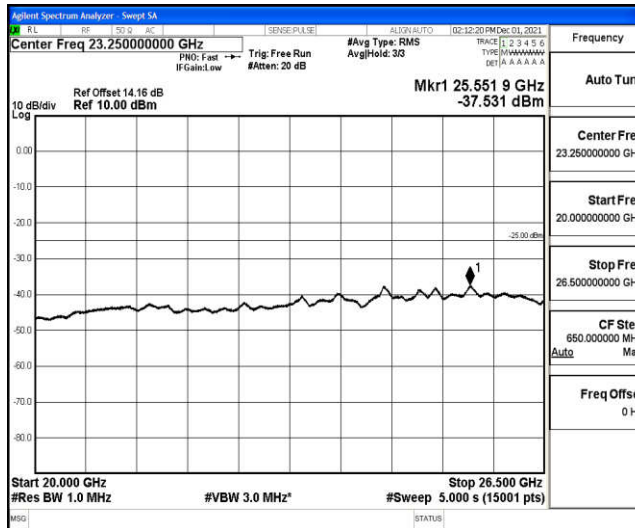

Band7-10MHz-QPSK-21100-1RB#0-Range6:20000~26500MHz

Band7-10MHz-QPSK-21400-1RB#0-Range1:0.009~0.15MHz