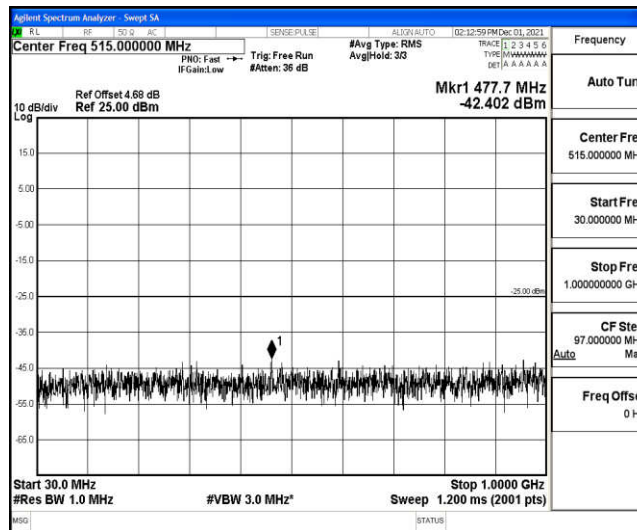

Band7-10MHz-16QAM-21100-1RB#0-Range3:30~1000MHz

Band7-10MHz-16QAM-21100-1RB#0-Range4:1000~10000MHz