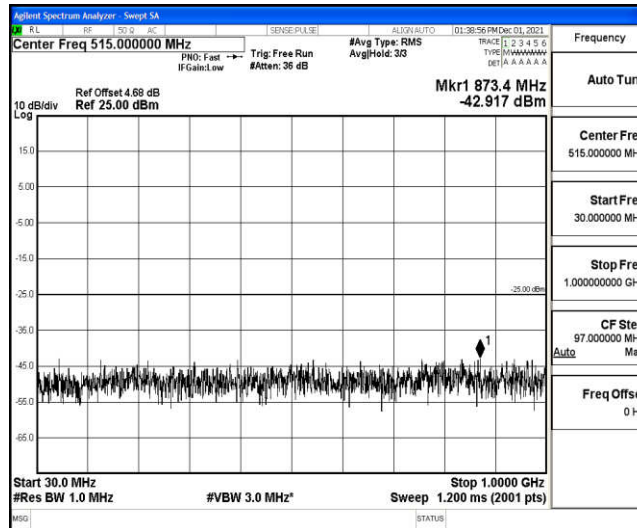

Band7-5MHz-QPSK-21100-1RB#0-Range3:30~1000MHz

Band7-5MHz-QPSK-21100-1RB#0-Range4:1000~10000MHz