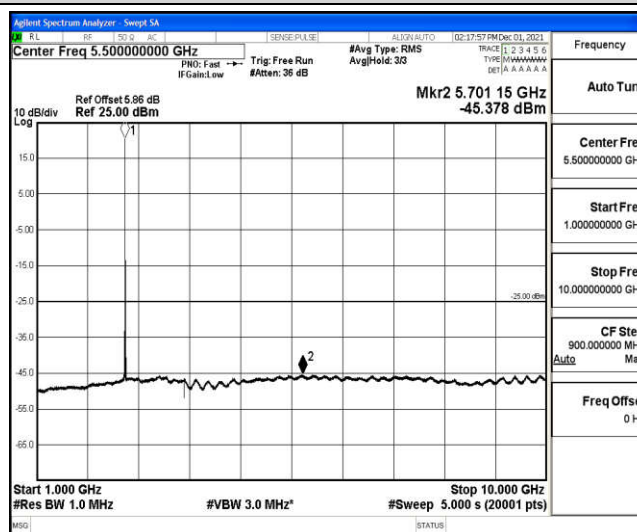

Band7-10MHz-16QAM-21400-1RB#0-Range1:0.009~0.15MHz

Band7-10MHz-16QAM-21400-1RB#0-Range2:0.15~30MHz

Band7-10MHz-16QAM-21400-1RB#0-Range3:30~1000MHz

Band7-10MHz-16QAM-21400-1RB#0-Range4:1000~10000MHz

Band7-10MHz-16QAM-21400-1RB#0-Range5:10000~20000MHz