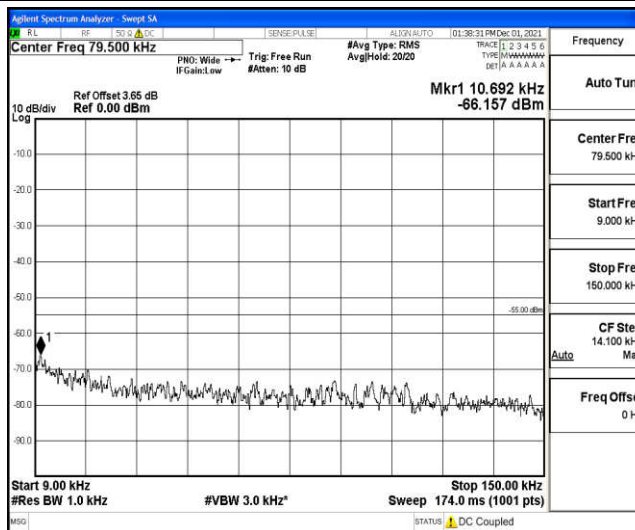

Band7-5MHz-QPSK-21100-1RB#0-Range1:0.009~0.15MHz

Band7-5MHz-QPSK-21100-1RB#0-Range2:0.15~30MHz