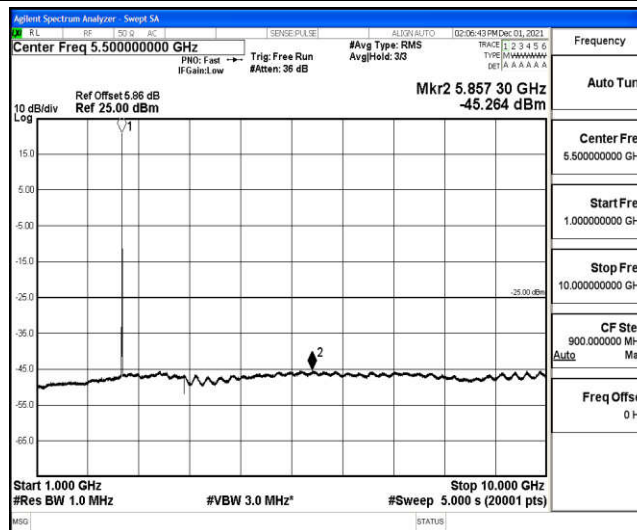

Band7-10MHz-QPSK-20800-1RB#0-Range1:0.009~0.15MHz

Band7-10MHz-QPSK-20800-1RB#0-Range2:0.15~30MHz

Band7-10MHz-QPSK-20800-1RB#0-Range3:30~1000MHz

Band7-10MHz-QPSK-20800-1RB#0-Range4:1000~10000MHz

Band7-10MHz-QPSK-20800-1RB#0-Range5:10000~20000MHz