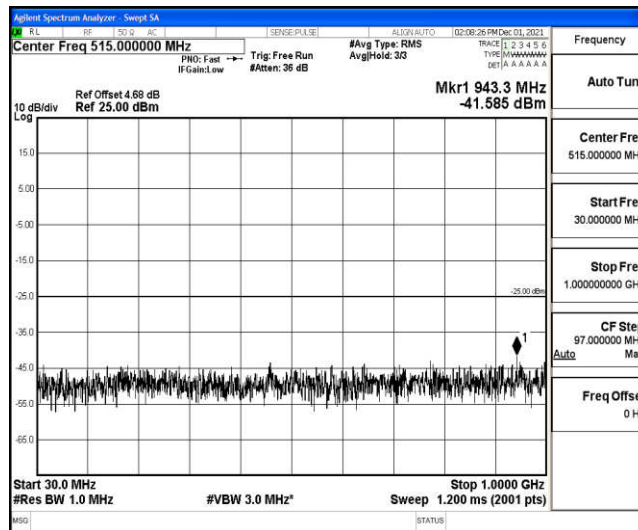

Band7-10MHz-16QAM-20800-1RB#0-Range3:30~1000MHz

Band7-10MHz-16QAM-20800-1RB#0-Range4:1000~10000MHz