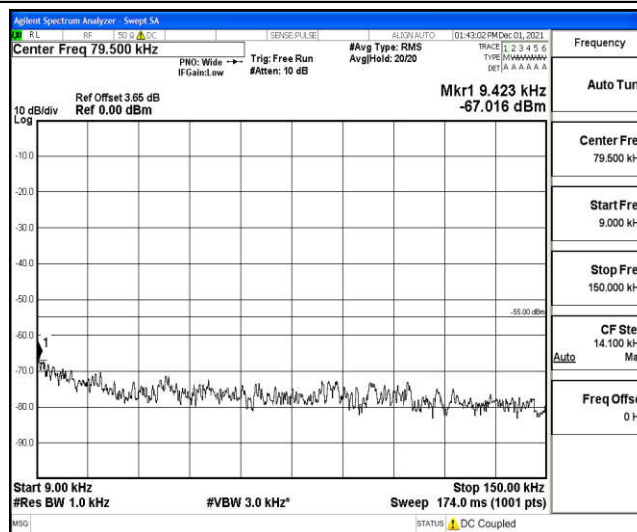

Band7-5MHz-QPSK-21425-1RB#0-Range1:0.009~0.15MHz

Band7-5MHz-QPSK-21425-1RB#0-Range2:0.15~30MHz