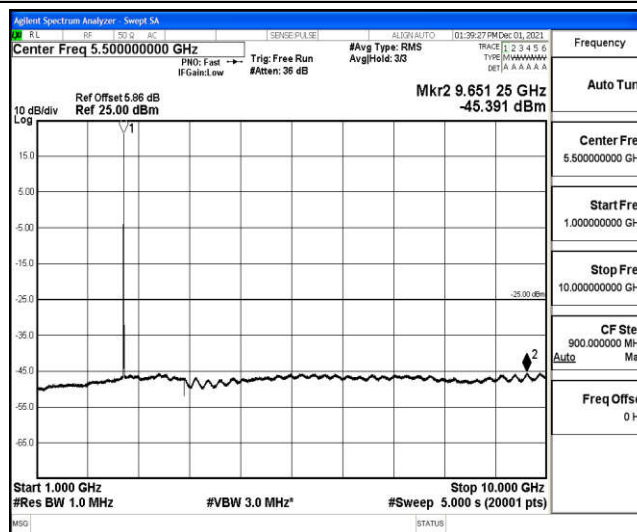

Band7-5MHz-QPSK-21100-1RB#0-Range1:0.009~0.15MHz

Band7-5MHz-QPSK-21100-1RB#0-Range2:0.15~30MHz

Band7-5MHz-QPSK-21100-1RB#0-Range3:30~1000MHz

Band7-5MHz-QPSK-21100-1RB#0-Range4:1000~10000MHz

Band7-5MHz-QPSK-21100-1RB#0-Range5:10000~20000MHz