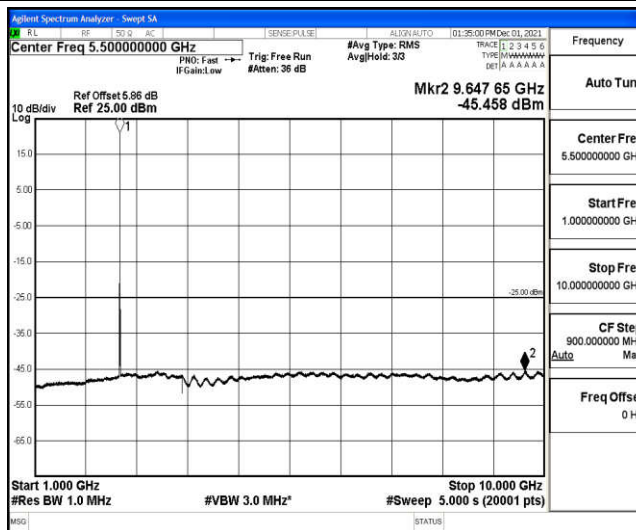

Test Graphs

Band7-5MHz-QPSK-20775-1RB#0-Range3:30~1000MHz

Band7-5MHz-QPSK-20775-1RB#0-Range4:1000~10000MHz

Band7-5MHz-QPSK-20775-1RB#0-Range5:10000~20000MHz

Band7-5MHz-QPSK-20775-1RB#0-Range6:20000~26500MHz