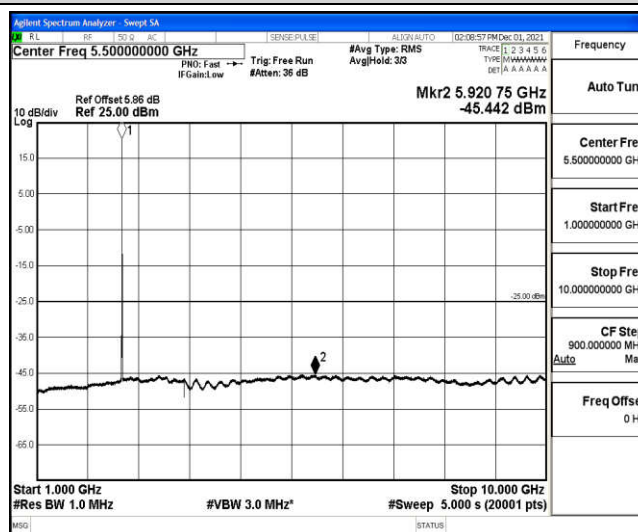

Band7-10MHz-16QAM-20800-1RB#0-Range4:1000~10000MHz

Band7-10MHz-16QAM-20800-1RB#0-Range5:10000~20000MHz