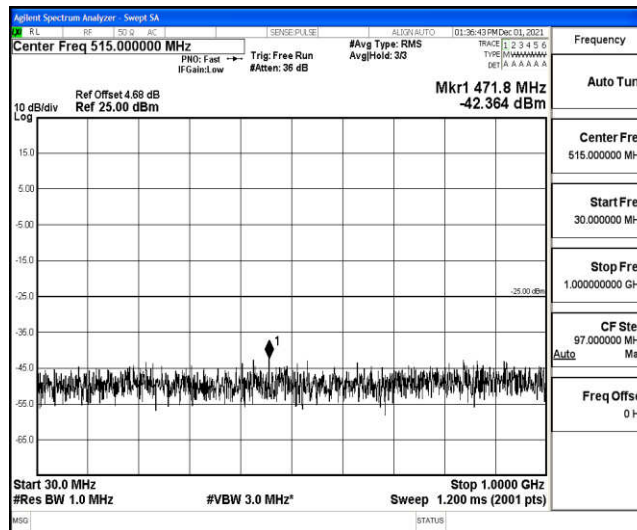

Band7-5MHz-QPSK-21425-1RB#0-Range5:10000~20000MHz

Band7-5MHz-QPSK-21425-1RB#0-Range6:20000~26500MHz

Band7-5MHz-16QAM-20775-1RB#0-Range1:0.009~0.15MHz

Band7-5MHz-16QAM-20775-1RB#0-Range2:0.15~30MHz

Band7-5MHz-16QAM-20775-1RB#0-Range3:30~1000MHz