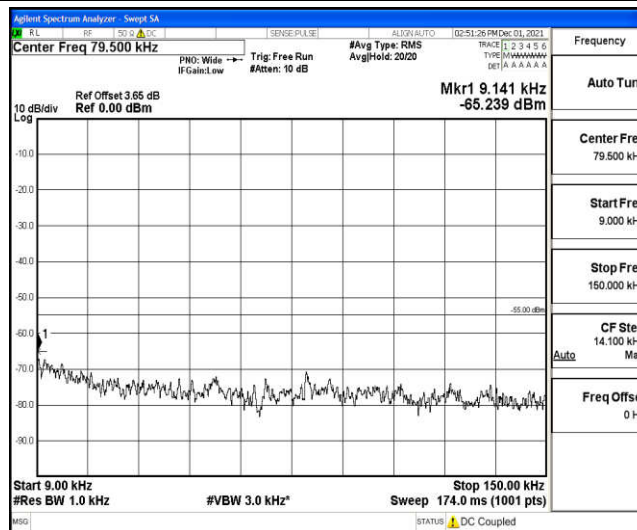

Band7-15MHz-QPSK-21100-1RB#0-Range4:1000~10000MHz

Band7-15MHz-QPSK-21100-1RB#0-Range5:10000~20000MHz

Band7-15MHz-QPSK-21100-1RB#0-Range6:20000~26500MHz

Band7-15MHz-QPSK-21375-1RB#0-Range1:0.009~0.15MHz

Band7-15MHz-QPSK-21375-1RB#0-Range2:0.15~30MHz