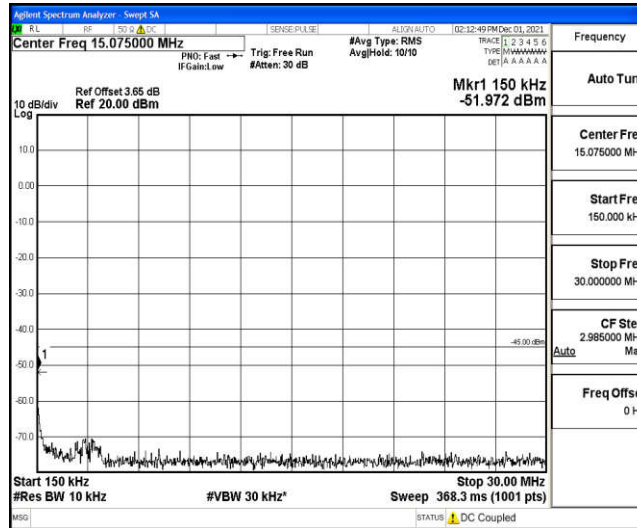

Band7-10MHz-16QAM-21100-1RB#0-Range2:0.15~30MHz

Band7-10MHz-16QAM-21100-1RB#0-Range3:30~1000MHz