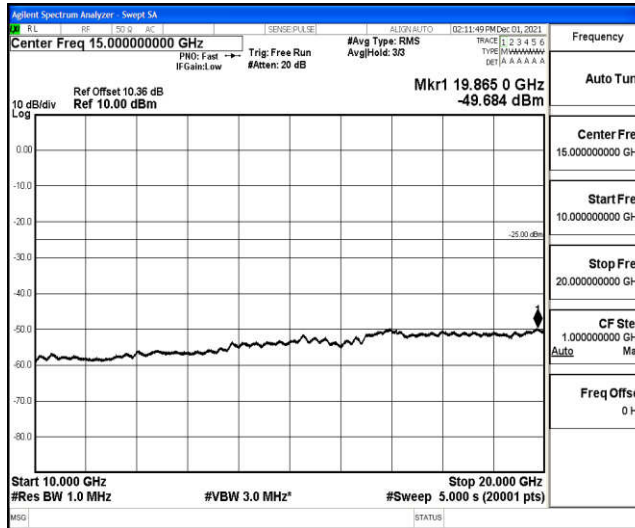

Band7-10MHz-QPSK-21100-1RB#0-Range5:10000~20000MHz

Band7-10MHz-QPSK-21100-1RB#0-Range6:20000~26500MHz