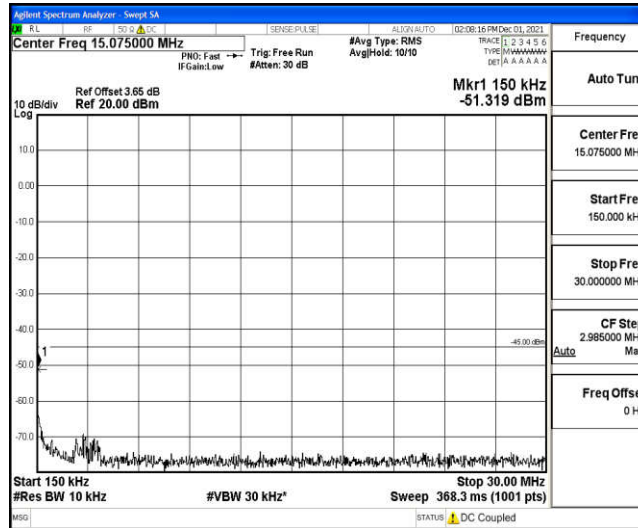

Band7-10MHz-QPSK-21400-1RB#0-Range4:1000~10000MHz

Band7-10MHz-QPSK-21400-1RB#0-Range5:10000~20000MHz

Band7-10MHz-QPSK-21400-1RB#0-Range6:2000~26500MHz

Band7-10MHz-16QAM-20800-1RB#0-Range1:0.009~0.15MHz

Band7-10MHz-16QAM-20800-1RB#0-Range2:0.15~30MHz