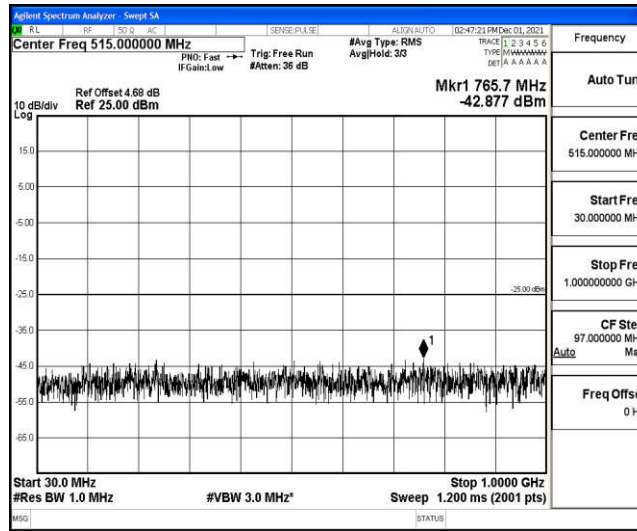

Band7-15MHz-QPSK-20825-1RB#0-Range5:10000~20000MHz

Band7-15MHz-QPSK-20825-1RB#0-Range6:2000~26500MHz

Band7-15MHz-QPSK-21100-1RB#0-Range1:0.009~0.15MHz

Band7-15MHz-QPSK-21100-1RB#0-Range2:0.15~30MHz

Band7-15MHz-QPSK-21100-1RB#0-Range3:30~1000MHz