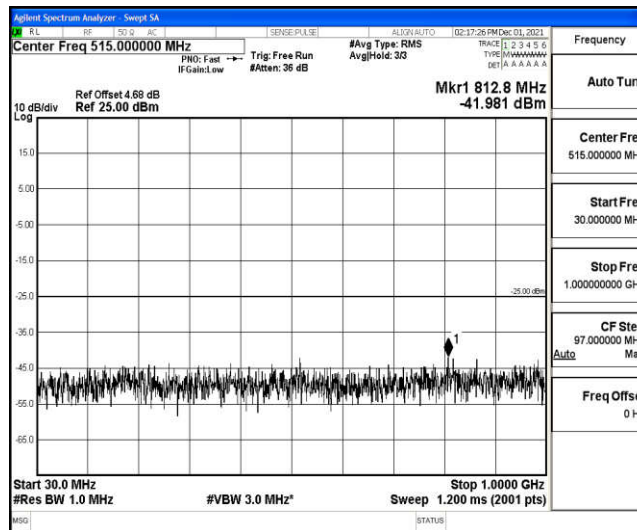

Band7-10MHz-16QAM-21400-1RB#0-Range3:30~1000MHz

Band7-10MHz-16QAM-21400-1RB#0-Range4:1000~10000MHz