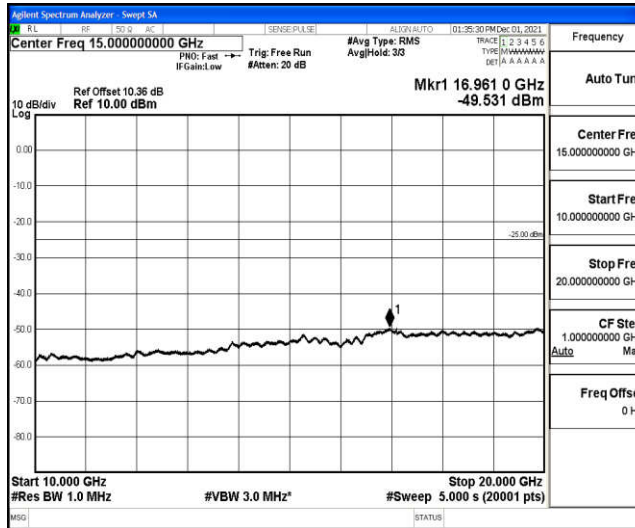

Test Graphs

Band7-5MHz-QPSK-20775-1RB#0-Range3:30~1000MHz

Band7-5MHz-QPSK-20775-1RB#0-Range4:1000~10000MHz

Band7-5MHz-QPSK-20775-1RB#0-Range5:10000~20000MHz

Band7-5MHz-QPSK-20775-1RB#0-Range6:20000~26500MHz