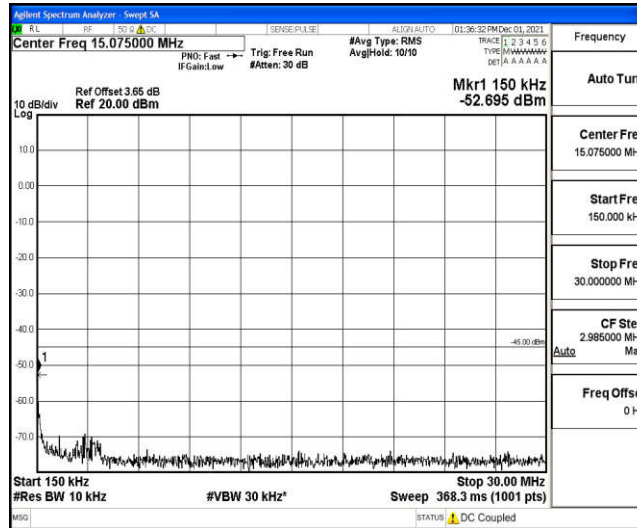

Band7-5MHz-QPSK-21425-1RB#0-Range5:10000~20000MHz

Band7-5MHz-QPSK-21425-1RB#0-Range6:20000~26500MHz

Band7-5MHz-16QAM-20775-1RB#0-Range1:0.009~0.15MHz

Band7-5MHz-16QAM-20775-1RB#0-Range2:0.15~30MHz

Band7-5MHz-16QAM-20775-1RB#0-Range3:30~1000MHz