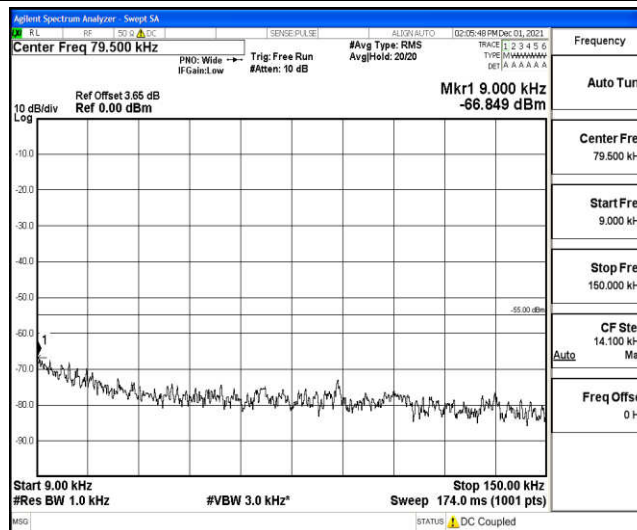

Band7-10MHz-QPSK-20800-1RB#0-Range1:0.009~0.15MHz

Band7-10MHz-QPSK-20800-1RB#0-Range2:0.15~30MHz