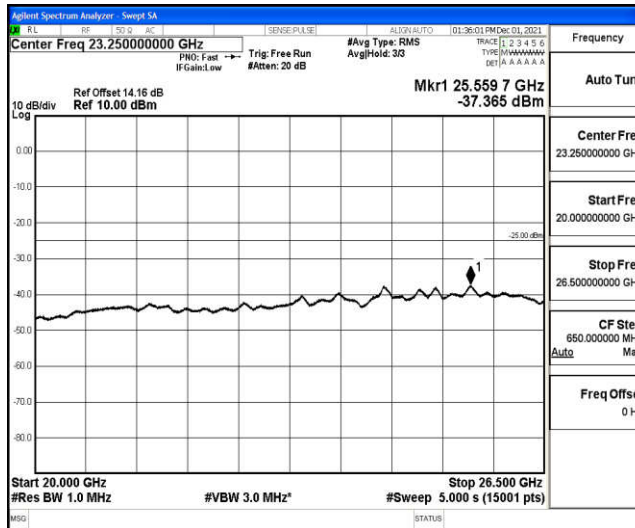

Test Graphs

Band7-5MHz-QPSK-20775-1RB#0-Range3:30~1000MHz

Band7-5MHz-QPSK-20775-1RB#0-Range4:1000~10000MHz

Band7-5MHz-QPSK-20775-1RB#0-Range5:10000~20000MHz

Band7-5MHz-QPSK-20775-1RB#0-Range6:20000~26500MHz