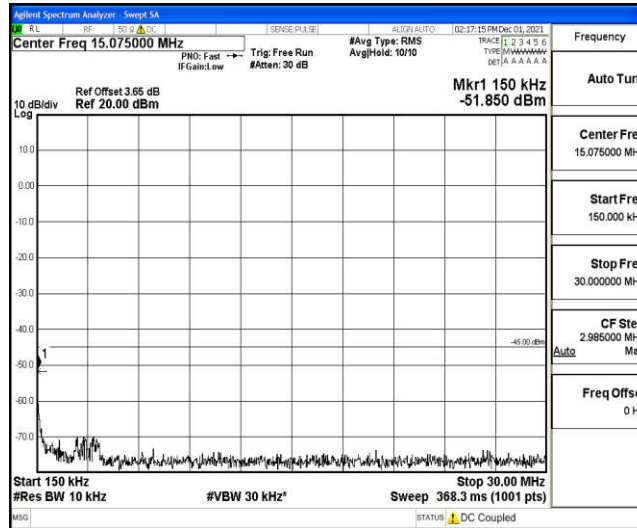

Band7-10MHz-16QAM-21400-1RB#0-Range2:0.15~30MHz

Band7-10MHz-16QAM-21400-1RB#0-Range3:30~1000MHz