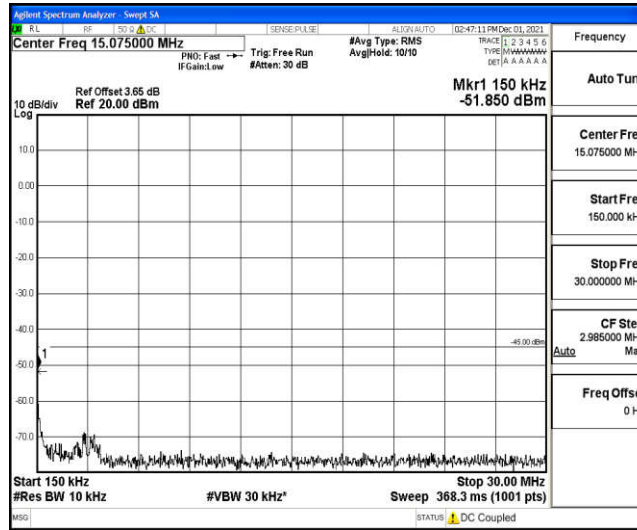

Band7-15MHz-QPSK-20825-1RB#0-Range5:10000~20000MHz

Band7-15MHz-QPSK-20825-1RB#0-Range6:2000~26500MHz

Band7-15MHz-QPSK-21100-1RB#0-Range1:0.009~0.15MHz

Band7-15MHz-QPSK-21100-1RB#0-Range2:0.15~30MHz

Band7-15MHz-QPSK-21100-1RB#0-Range3:30~1000MHz