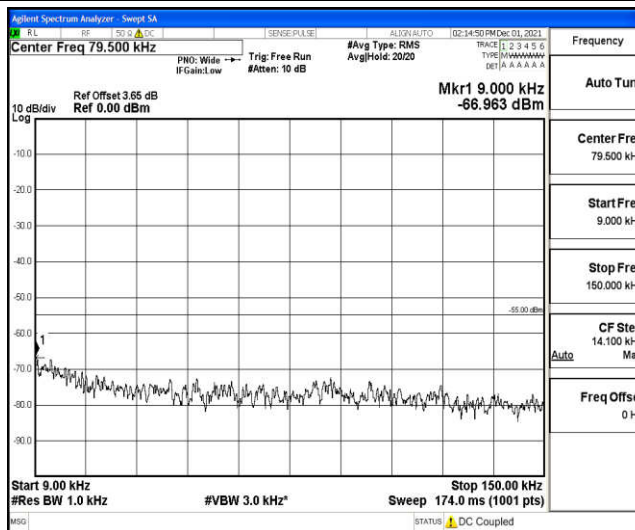

Band7-10MHz-QPSK-21400-1RB#0-Range1:0.009~0.15MHz

Band7-10MHz-QPSK-21400-1RB#0-Range2:0.15~30MHz